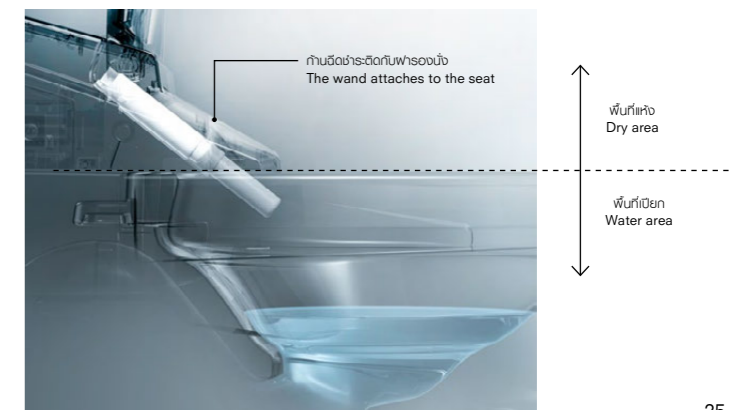

NEOREST
WASHLET™
SUITES
TOILETS
LAVATORIES
BATHTUBS
FITTINGS & SHOWERS
ACCESSORIES
PUBLIC
INDEX