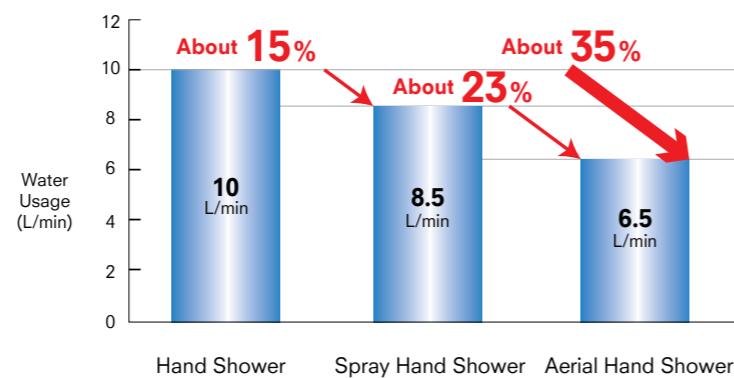

ประหยัดน้ำ 35% (เปรียบเทียบจากปริมาณน้ำที่ใช้ปกติ)

AERIAL SHOWERS

	DBX116-1C	หัวฝักบัว Gyrostream	GYROSTREAM Body Shower	
	DBX114CAMR	ฝักบัวก้านตั้ง ขนาด : 300 x 300 มม.	Aerial Fixed Over Head Shower (Wall type) Size : 300 x 300 mm	
	DBX114-1CAM	ฝักบัวหัวแขวน ขนาด : 300 x 300 มม.	Aerial Fixed Over Head Shower (Ceiling type) Size : 300 x 300 mm	
	TTSH103ECFK	ฝักบัวหัวสายแบบ Aerial	Aerial Hand Shower Set	
	TTSH103ECFUK	ฝักบัวหัวสายแบบ Aerial ส่วนติดผนัง	Aerial Hand Shower Set with Wall Outlet	
	TBW01014T	ฝักบัวหัวสายแบบฝักบัวติดผนัง	Wall Outlet	
	TBW02013T	ฝักบัวหัวสายแบบฝักบัวติดผนัง	Wall Outlet	

NEOREST
WASHLET™
SUITES
TOILETS
LAVATORIES
BATHTUBS
FITTINGS & SHOWERS
ACCESSORIES
PUBLIC
INDEX