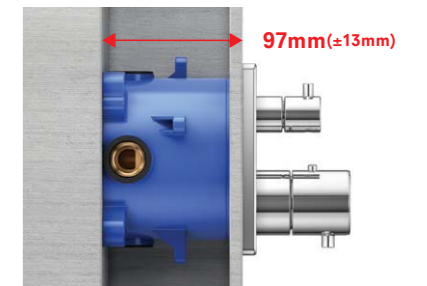

Easier to install. Less load on the frame.

MINI UNIT เป็นอีกหนึ่งนวัตกรรมที่มีความยืดหยุ่นในการติดตั้งสูง เป็นอุปกรณ์ชนิดฝังผนังที่มีขนาดเล็ก น้ำหนักเบา ติดตั้งสะดวก ใช้ระยะติดตั้งเพียง 97 มม. เท่านั้น และสามารถรับระยะการติดตั้งได้ตั้งแต่ ±13 มม.

A high degree of flexibility when installing the MINI UNIT is one of its most attractive features. We were able to achieve one of the industry's smallest and lightest bodies for the concealed system. It puts only a minimal load on the architectural frames and has improved manageability during installation. In order to conceal the unit, the wall only needs to be 97mm, and the system is able to absorb installation errors of ±13mm.