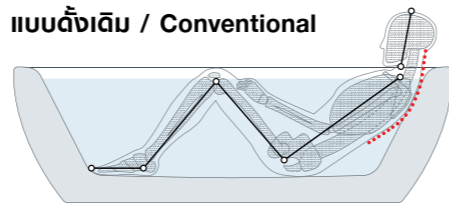

แบบดั้งเดิม / Conventional

อ่างอาบน้ำแบบทั่วไป ไม่ได้ถูกออกแบบมาเพื่อรองรับกับสรีระแนวกระดูกสันหลัง บริเวณไหล่และลำคอไม่ได้รับความอบอุ่นจากการแช่น้ำ อีกทั้งท่าทางในการแช่น้ำที่ไม่สะดวกสบาย ทำให้ไม่ได้รับความผ่อนคลายที่สมบูรณ์แบบ

In a conventional bathtub, the low water height and a rounded low back make complete relaxation difficult to attain. The shoulder and neck area do not receive warmth from soaking and the bathing position can feel tight and cramped.