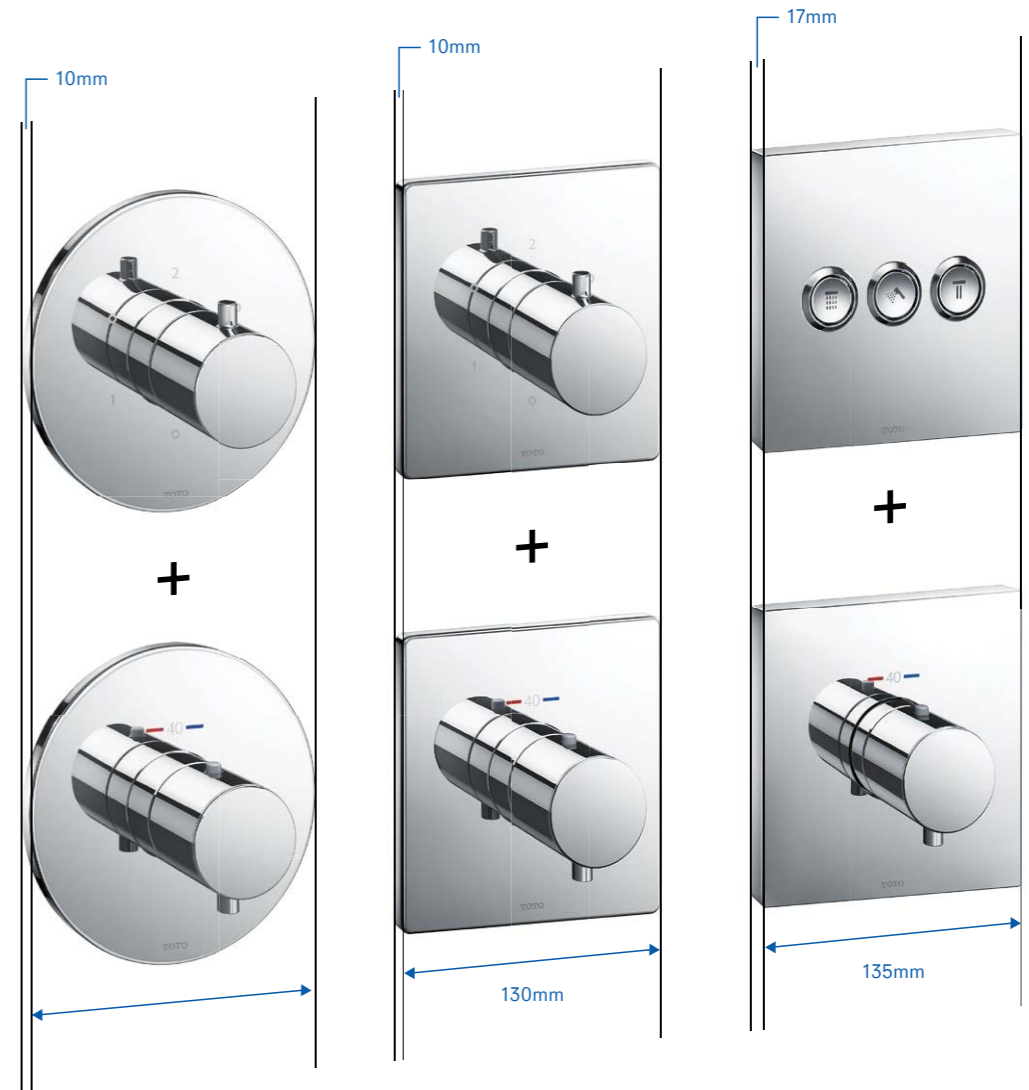

MINI UNIT

A compact unit offering freedom of choice for more beautiful bathrooms.

MINI UNIT เป็นเทคโนโลยีที่ช่วยลดพื้นที่ในการติดตั้งอุปกรณ์ภายในห้องน้ำ และเพิ่มอิสระในการใช้ร่วมกับก๊อกน้ำได้หลากหลายรุ่น ไม่ว่าจะเป็น Single Lever, Thermostat หรือ Touch Button อีกทั้งยังสามารถเลือกรูปทรงตามความต้องการได้หลากหลาย เช่น แบบทรงกลม หรือแบบทรงเหลี่ยม

Concealed faucets helps to live up the bathroom. TOTO's MINI UNIT is a technology that gives you more space and freedom. We don't match the concealed system to each trim, instead we use a shared module. You can choose the functionality you need such as a single lever type, thermostat type, or touch button type, and also make choices based on design features such as circle or square fixtures.

Easier to install. Less load on the frame.

MINI UNIT เป็นอีกหนึ่งนวัตกรรมที่มีความยืดหยุ่นในการติดตั้งสูง เป็นอุปกรณ์ชนิดฝังผนังที่มีขนาดเล็ก น้ำหนักเบา ติดตั้งสะดวก ใช้ระยะติดตั้งเพียง 97 มม. เท่านั้น และสามารถรับระยะการติดตั้งได้ตั้งแต่ ±13 มม.

A high degree of flexibility when installing the MINI UNIT is one of its most attractive features. We were able to achieve one of the industry's smallest and lightest bodies for the concealed system. It puts only a minimal load on the architectural frames and has improved manageability during installation. In order to conceal the unit, the wall only needs to be 97mm, and the system is able to absorb installation errors of ±13mm.

Industry-leading miniaturization. Beauty in balance.

เราย่อส่วนให้อุปกรณ์นี้มีขนาดที่เล็กและกะทัดรัด สามารถติดตั้งได้ในพื้นที่แคบและยังสามารถใช้งานร่วมกับก๊อกน้ำและฟักบัวที่หลากหลาย และยังให้ความสำคัญบางของอุปกรณ์ทำให้ห้องน้ำของคุณไม่จำเป็นต้องอึดอัดกับที่นาฬิกาเหมือนแต่ก่อน