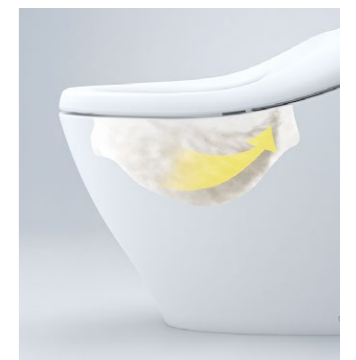

DEODORIZER

ระบบกำจัดกลิ่นไม่พึงประสงค์ที่มีประสิทธิภาพสูง จะทำการฟอกกลิ่นภายในโถสรงก้นที่ ทั้งขณะและหลังการใช้งาน

Highly effective deodorizing automatically takes places inside the toilet bowl both during and immediately after use, leaving no disturbing odors.