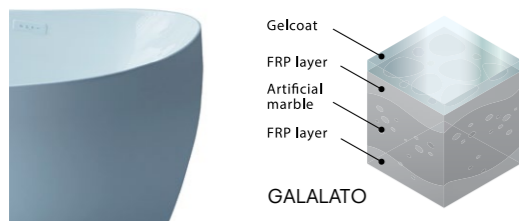

LED LIGHTING

ถูกล้อมรอบด้วยไฟ LED เพื่อให้บรรยากาศเหมือนความฝัน

In the outer perimeter of the tub's base, LED LIGHTING supplies a dream-like ambience.

GALALATO MATERIAL

ความคงทนเหนือระดับ ด้วยวัสดุที่ทนทานอย่าง GALALATO หินอ่อนสังเคราะห์ ที่ถูกหล่อด้วยนวัตกรรมแซนด์วิชของโตโต้

Offering outstanding durability, the tub is made of GALALATO artificial marble and constructed using TOTO's innovative sandwich configuration.