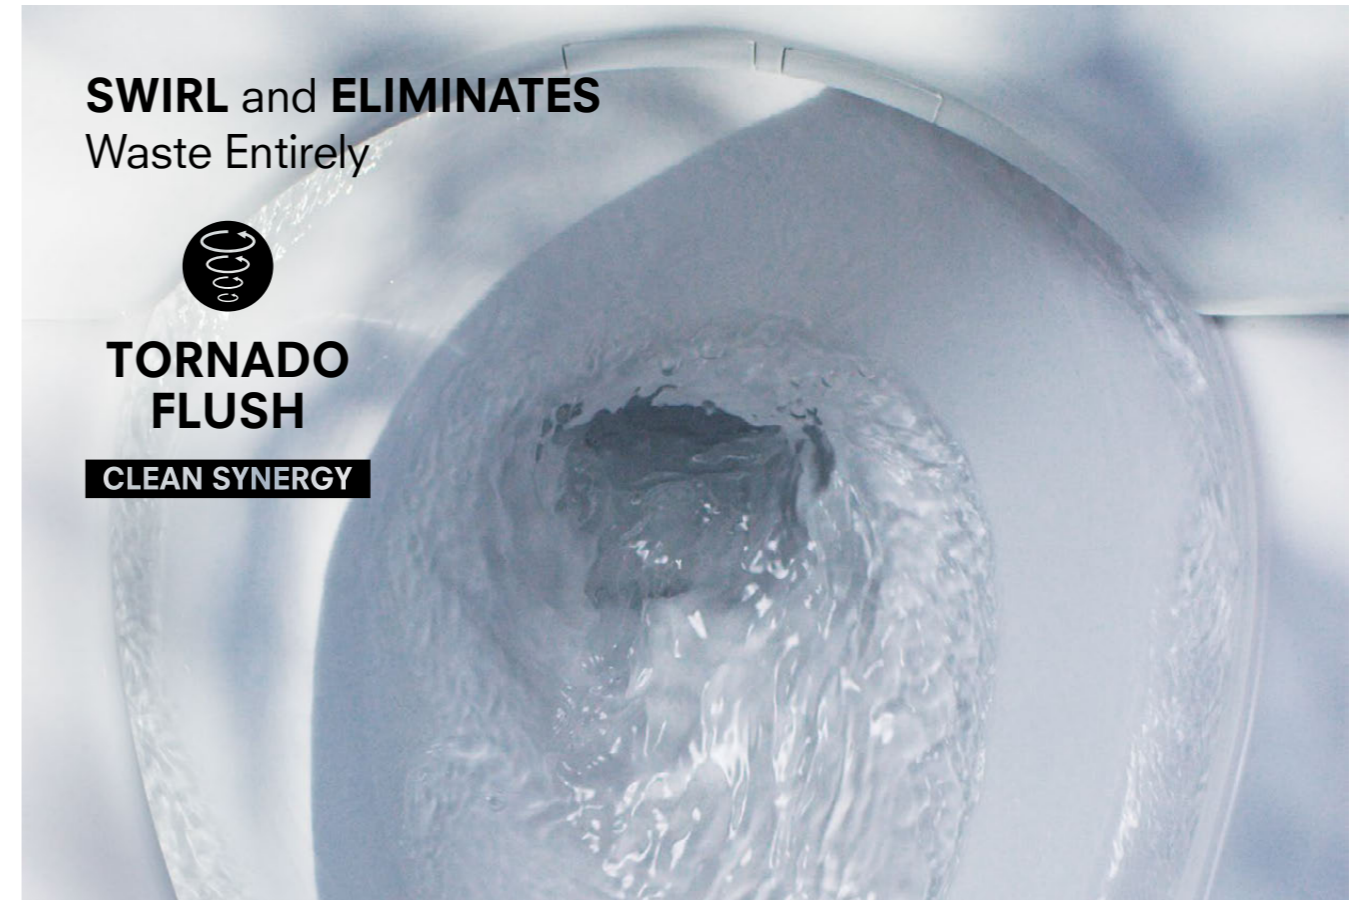

CEFIONTECT is an ultra-smooth ceramic glaze that coats the toilet bowl. Its microscopic surface ridges are far smaller than waste particles, leaving no place for waste to gain a foothold. Extremely durable, CEFIONTECT is designed for enduring beauty and cleanliness.

PREMIST automatically sprays water over the surface of the inner toilet bowl before every use. Due to the ceramic's hydrophilic nature, waste washes away more easily.

360° cleaning power reaches every spot using less water.

TORNADO FLUSH ไม่เพียงทำความสะอาดได้อย่างมีประสิทธิภาพ แต่ยังทำงานเงียบเสีใ้ใช้ในปริมาณน้อย สายน้ำทรงพลังผสานกับ แรงหมุน 360 องศา ทำความสะอาดโถสุขภัณฑ์แบบไร้ขอบได้ทุกซอกทุกมุม

TORNADO FLUSH not only cleans more effectively, it does so quietly using less water. Powerful streams of water merge and swirl 360 degrees, washing every spot inside the RIMLESS toilet bowl.