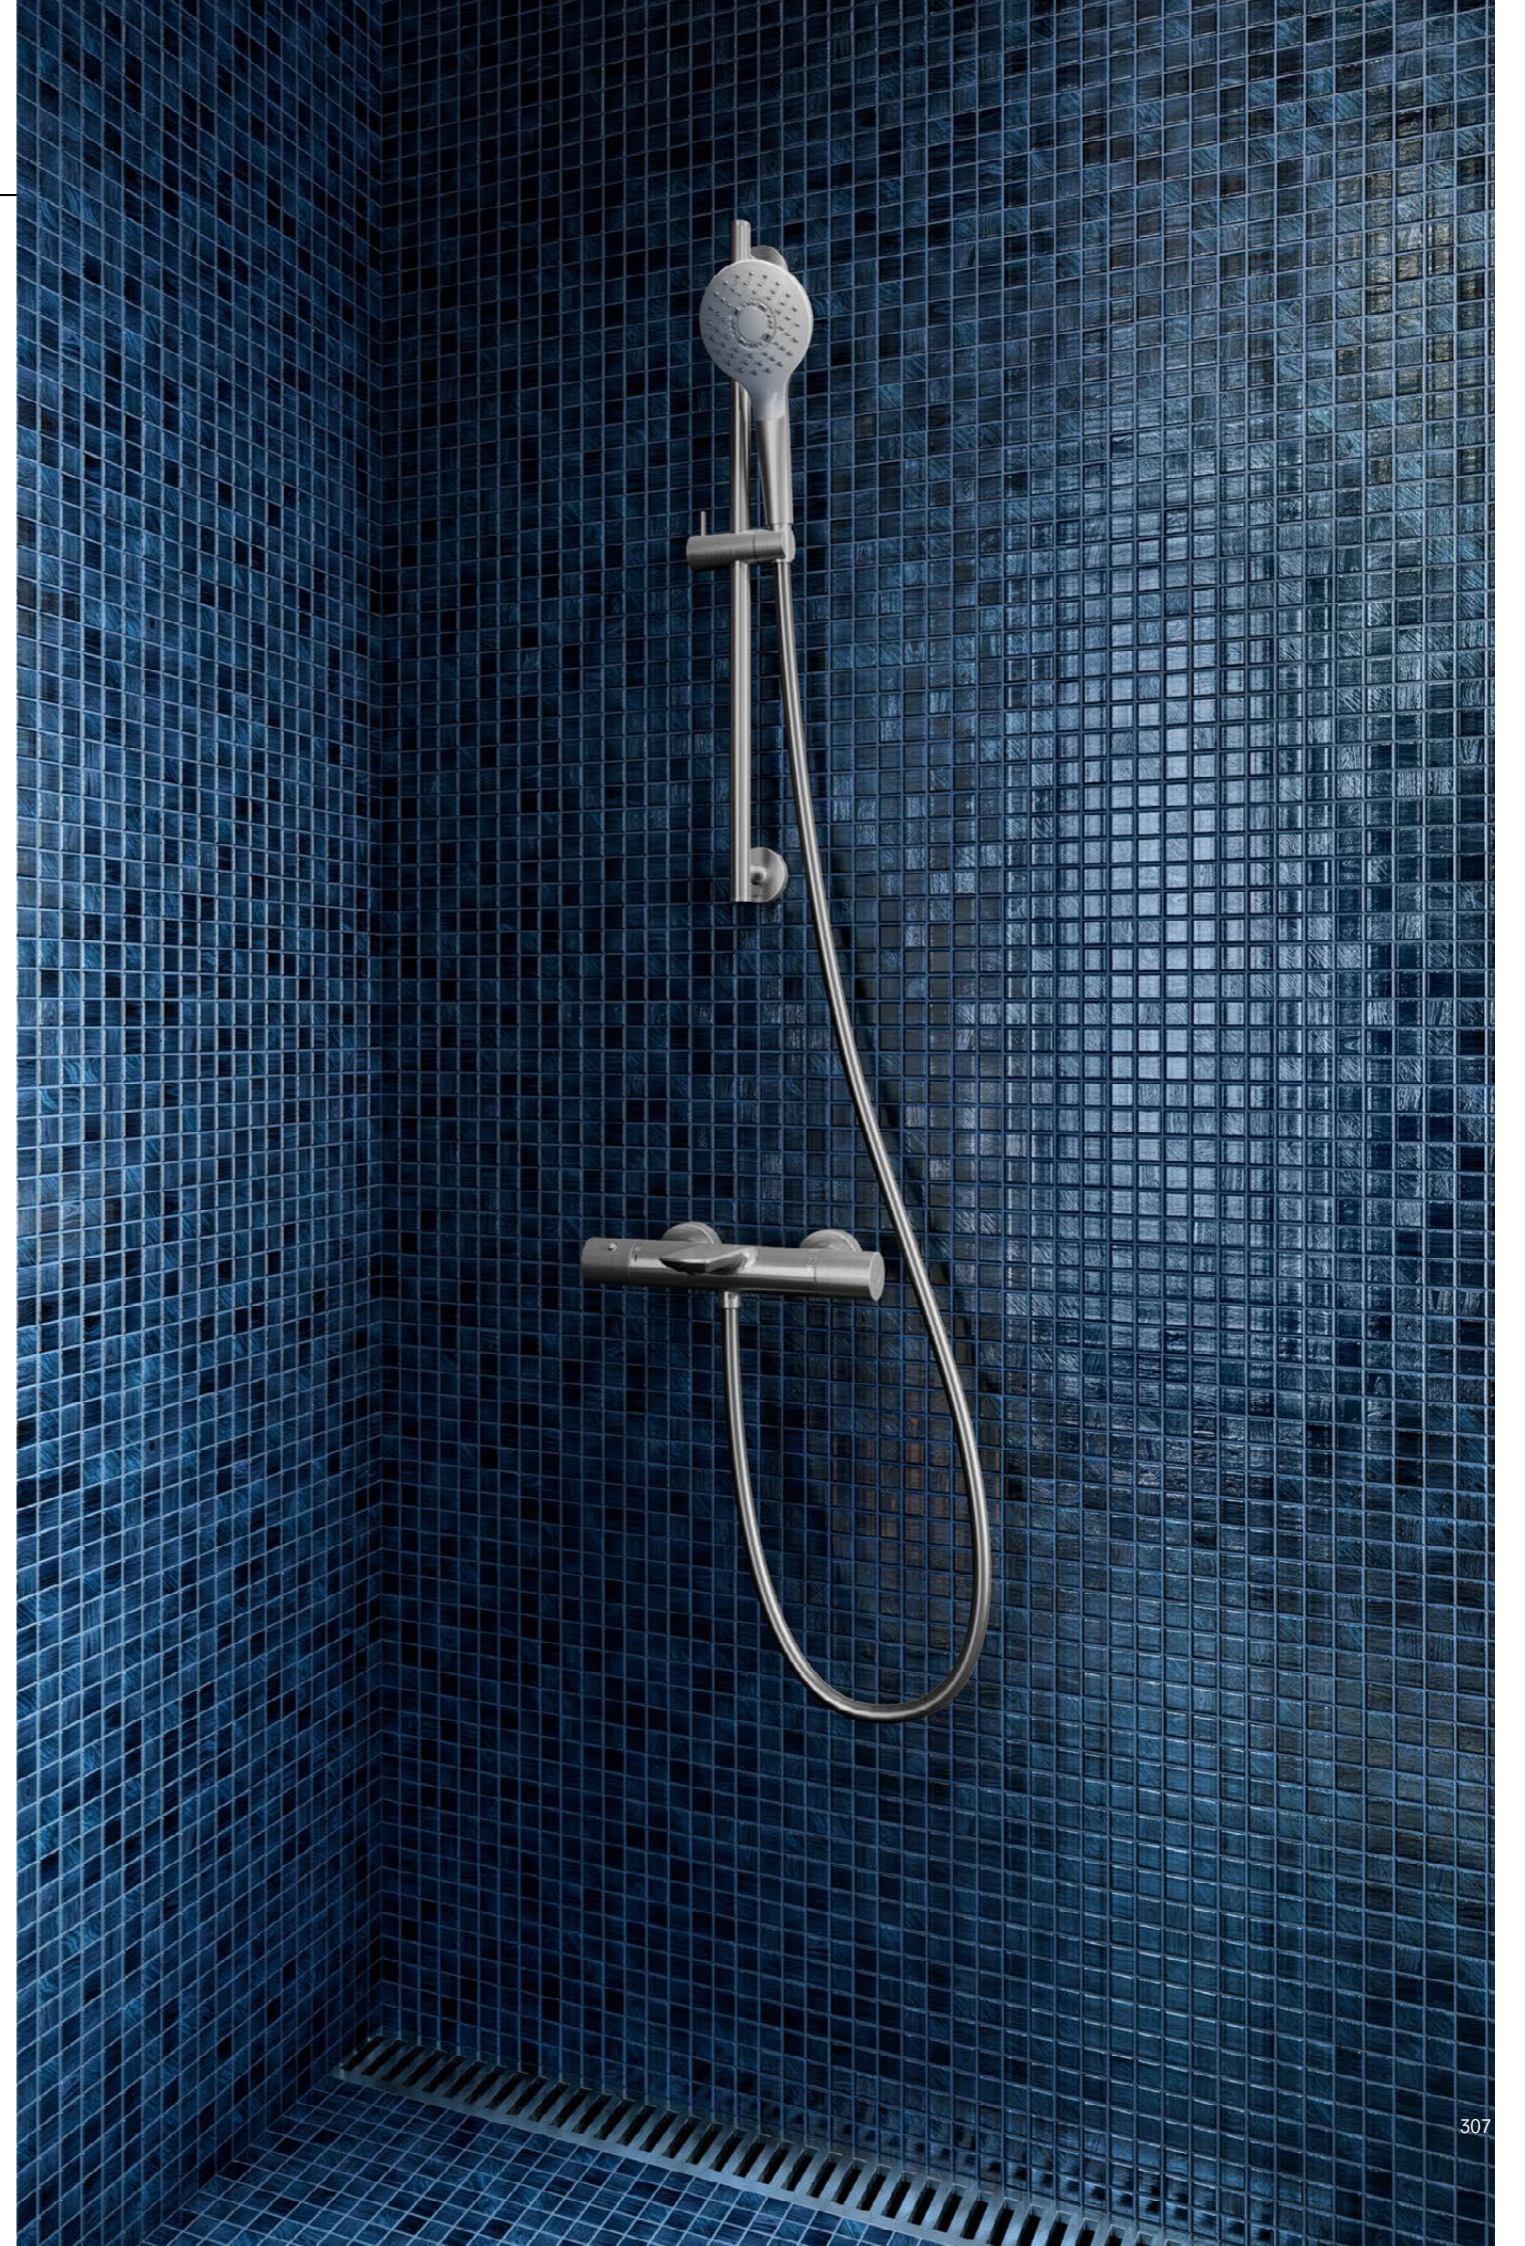

ACCESSORIES

	YH902	ຖິ້ວສະຕາເນີນ	Paper Holder
	YTT902	ຖິ້ວສະຕາເນີນ	Towel Ring
	YT902S4	ຖິ້ວສະຕາເນີນ ຄວາມຍາວ : 450 ມມ.	Towel Bar Length : 450 mm
	YT902S6	ຖິ້ວສະຕາເນີນ ຄວາມຍາວ : 600 ມມ.	Towel Bar Length : 600 mm
	YTS902B	ຖິ້ວສະຕາເນີນ ພຽງສະຕາເນີນ ຄວາມຍາວ : 600 ມມ.	Towel Shelf and Towel Bar Length : 600 mm
	YRH902	ຖິ້ວສະຕາເນີນ	Robe Hook