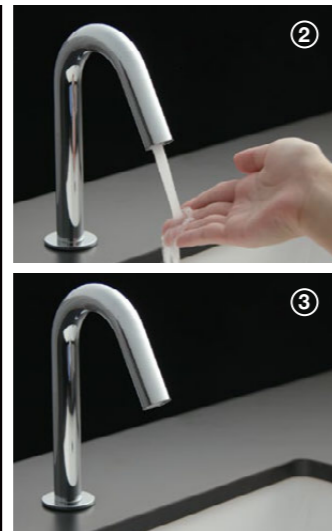

ปลอดภัย ไร้สัมผัส ด้วยระบบอัตโนมัติ
The Security of TOUCHLESS

เซ็นเซอร์อัจฉริยะขนาดเล็กรับรู้บริเวณปลายปากก๊อก ตรวจจับการเคลื่อนไหวได้รวดเร็วและแม่นยำ สะดวกสบายต่อการใช้งาน ถูกสุขลักษณะ และมั่นใจได้ในความสะอาด

The miniature sensors at their tip perceive even the smallest hand movements, so it provides comfortable use, hygiene, and peace of mind.

COMFORTABLE USE

ด้วย TOUCHLESS FAUCET คุณสามารถล้างมือโดยไม่ต้องสัมผัสก๊อกน้ำ ลดความเสี่ยงในการสัมผัสเชื้อโรค ทำให้สะอาด ถูกสุขอนามัย และยังคงความสะดวกสบายอีกด้วย

With TOUCHLESS FAUCET, you can comfortably wash your hands without touching the faucet handles. It helps to reduce the risks of contact with germs. TOUCHLESS FAUCET always provides you cleanliness, hygiene, and also convenience.

1. เซ็นเซอร์ตรวจจับบริเวณปลายปากก๊อก
   Tip sensor
2. น้ำไหลทันทีเมื่อนำมือเข้าใกล้บริเวณปลายปากก๊อก
   The water is released as soon as you place your hands under the spout.
3. น้ำหยุดทันทีเมื่อนำมือออกหลังใช้งานเสร็จ
   The water stops as soon as you remove them.

EASY INSTALLATION

TOTO TOUCHLESS FAUCETS ติดตั้งง่าย สามารถเปลี่ยนก๊อกน้ำใหม่ของคุณได้ภายใน 3 ขั้นตอน

TOTO TOUCHLESS FAUCETS is easy to install by simple 3 steps.