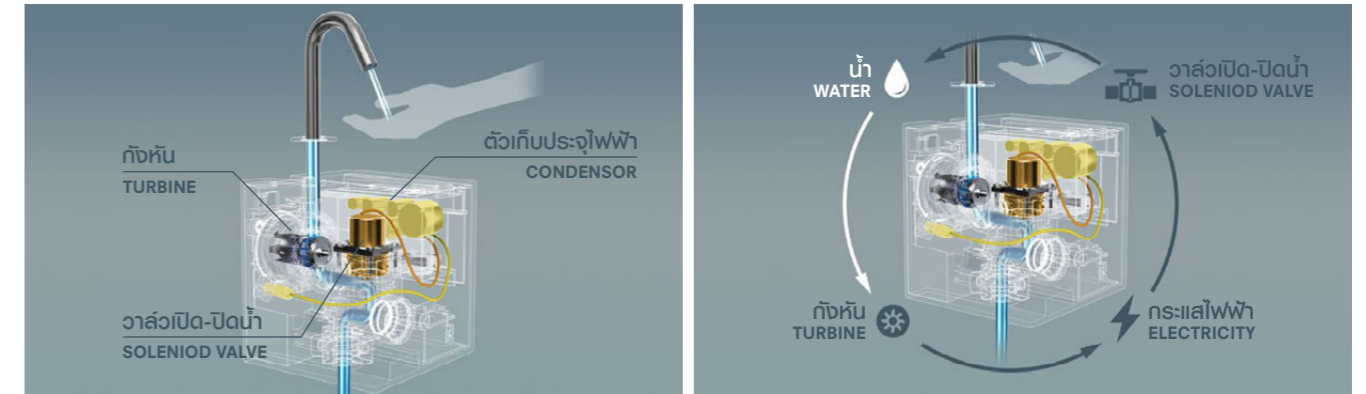

WATER SAVING

ประหยัดน้ำเพียง 1.3 ลิตร/นาที และมอบความรู้สึกสะดวกสบายในการใช้งาน

Technology that saves water only 1.3 liters/minute and provides a comfortable feeling of use.

ECOPOWER

TOTO's ECOPOWER control box doesn't require an electrical connection

ECOPOWER คือ เทคโนโลยีของ TOTO ที่ก๊อกน้ำสามารถสร้างพลังงานในตัวเองได้โดยใช้พลังงานจากการไหลของน้ำ

เทคโนโลยีเอกลักษณ์ของ TOTO นี้ ก๊อกน้ำจะสร้างพลังงานในตัวเองทุกครั้ง จากการที่น้ำไหลผ่านกังหันขนาดเล็กด้านบน แล้วกักเก็บพลังงานไว้ในชุดของตัวเก็บประจุไฟฟ้าเพื่อให้พลังงานแก่เซ็นเซอร์ก๊อกน้ำในการควบคุมการไหลของน้ำ

ทำให้ TOUCHLESS FAUCET ไม่เพียงแต่ใช้งานได้สะดวกสบายและปลอดภัยเท่านั้น แต่ยังเป็นมิตรกับสิ่งแวดล้อมอีกด้วย

ECOPOWER refers TOTO technology that powers itself by harnessing the energy of flowing water.

TOTO's proprietary hydropower technology generates its own energy each time water spins a small internal turbine. Stored in a series of capacitors, this electrical energy powers the faucet's sensor, which controls the water flow.

Which makes this TOUCHLESS FAUCET not only comfortable and safe to use, but also is environmentally friendly.