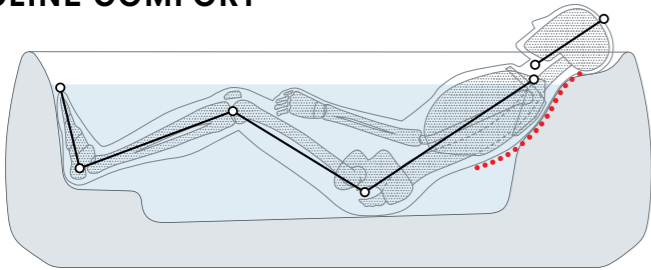

RECLINE COMFORT

อ่างอาบน้ำแบบ RECLINE COMFORT นี้ถูกออกแบบมาเพื่อรองรับสรีระร่างกายของมนุษย์ได้อย่างลงตัว รองรับกับแนวกระดูกสันหลังของคุณตั้งแต่บริเวณศีรษะ ลำคอ ตลอดจนถึงบริเวณสันหลัง ทำให้คุณรู้สึกสงบและผ่อนคลาย เป็นประสบการณ์การอาบน้ำที่มอบความรู้สึกผ่อนคลายเกินความคาดหมาย

The weight of the head releases onto the headrest, the body receives the sensation of a comforting embrace. The natural S-curve of the spine is maintained all along the neck and down the back, encouraging deep release. This position provides a deep sensation of ease and tranquility. It is a bathing experience that brings relaxation beyond expectations.