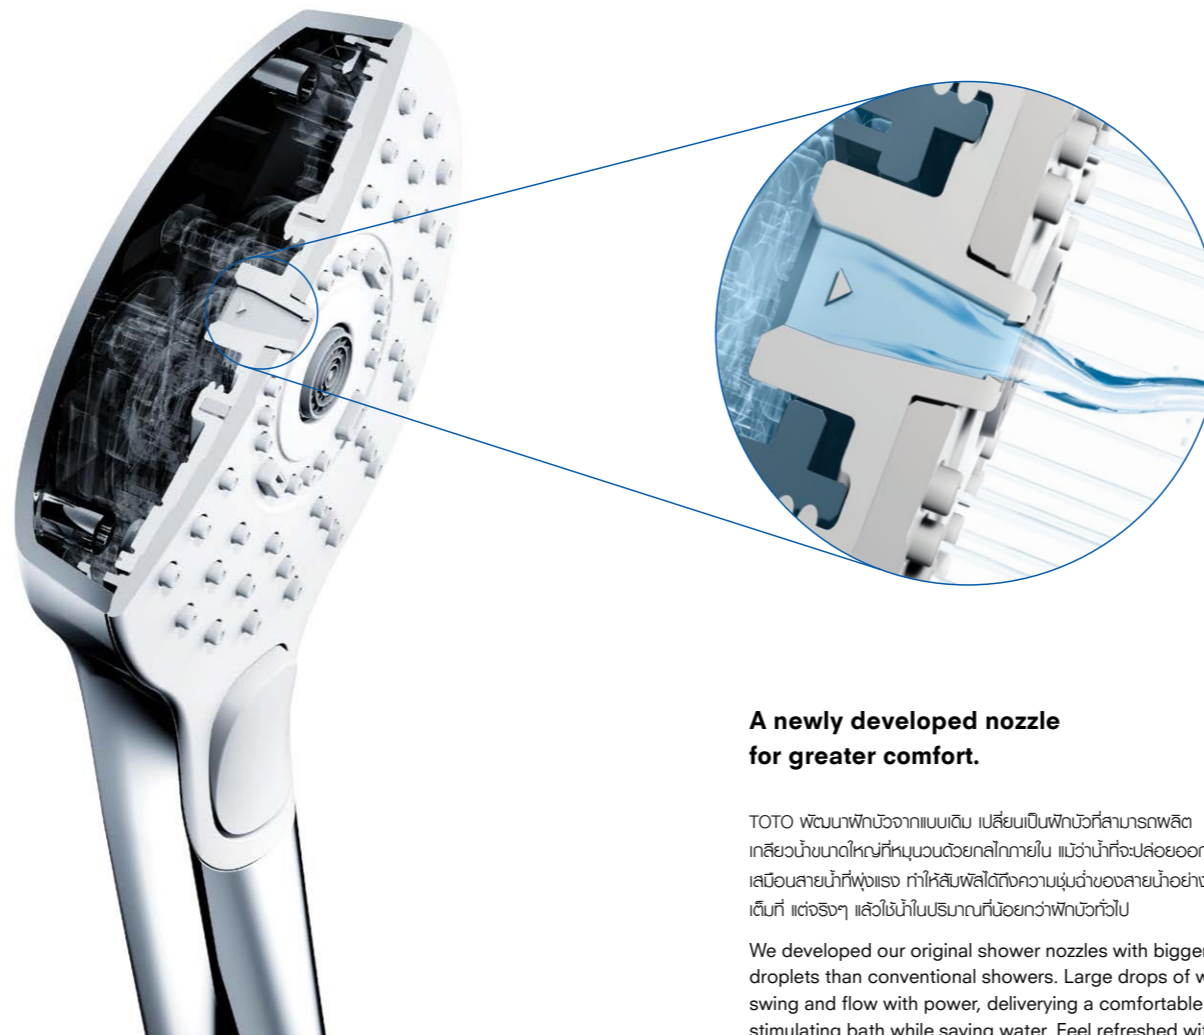

Smooth water release means less heat loss. The water cloaks your body, quickly warming it. This feature is now available not only in conventional over head showers, but hand showers too.

Control the water's flow.

ด้วยการออกแบบโครงสร้างภายในหัวฝักบัวที่เป็นเอกลักษณ์เฉพาะ ทำให้น้ำที่ปล่อยออกมามีการไหลที่นุ่มนวลกว่าฝักบัวธรรมดา

Utilizing a unique interior structure, the flow of water is controlled to provide a smoother shower.

ภาพแสดงให้เห็นถึงอุณหภูมิของน้ำที่กระจายไปตามร่างกาย บริเวณสีแดงคือส่วนที่ร่างกายได้รับอุณหภูมิ น้ำอุ่นที่ออกมาจากฝักบัว เมื่อเปรียบเทียบกับฝักบัวทั่วไปแสดงให้เห็นว่าระบบ WARM SPA จะทำให้ร่างกายได้รับอุณหภูมิ น้ำได้ทั่วถึงอย่างมีประสิทธิภาพ

The image depicts how the body warms up. The red area shows the warm parts of the body. Compared to conventional showers, it is evident that the WARM SPA warms the body more efficiently.

Large droplets of water, rich and dense, giving a luxurious sense of comfort.