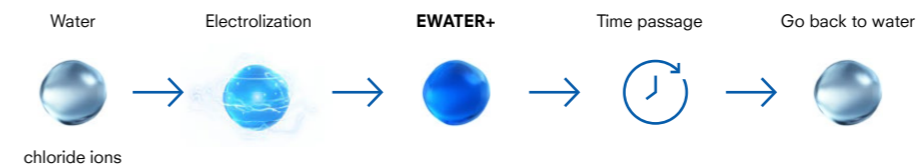

The effect of water containing hypochlorous acid to suppress bacteria growth.

คุณสมบัติทั้ง 3 ประการ
EWATER+ ไม่จำเป็นต้องใช้น้ำยาหรือสารเคมี
ในการทำสะอาด และคืนสภาพเป็นน้ำประปา
ตามเดิมเมื่อเวลาผ่านไป

3 CHARACTERISTICS
EWATER+ doesn't use cleaning agents
or chemicals, and Reverts back to water
after time passes.

สร้างขึ้นจาก
น้ำประปา
โดยอัตโนมัติ
Automatically
created from
water

ไม่จำเป็นต้อง
ทำสะอาดด้วย
น้ำยาหรือสารเคมี
Contains no
cleaning agents
or chemicals

คืนสภาพ
กลับเป็นน้ำประปา
ตามเดิมเมื่อเวลาผ่านไป
Reverts back
to water after
a while

73

NEOREST WASHLET™ SUITES TOILETS LAVATORIES BATHTUBS FITTINGS & SHOWERS ACCESSORIES PUBLIC INDEX