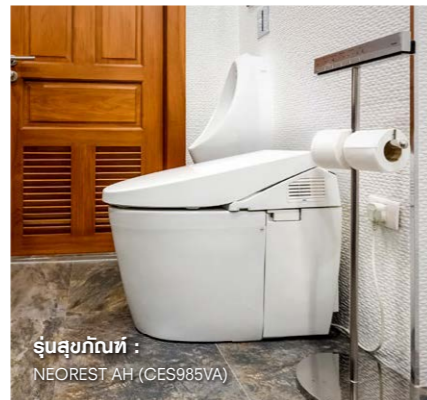

รุ่นสุขภัณฑ์ :
NEOREST AH (CES985VA)

รุ่นสุขภัณฑ์ :
NEOREST AH (CES985VA)

“ฟังก์ชันหลากหลาย สะดวกสบาย และสะอาด”

“ผมใช้สุขภัณฑ์ TOTO ครั้งแรกตอนไปเที่ยวญี่ปุ่น พอกลับมาไทย ผมบอกคุณแม่ว่าบ้านเรา น่าจะมีสุขภัณฑ์แบบนี้บ้าง คุณแม่ก็เห็นด้วย ส่วนตัวผมชอบฟังก์ชันการใช้งานหลากหลาย สะดวกสบายและสะอาด คุณภาพดี ผมใช้งานมา 3 ปี ยังไม่มีปัญหาอะไรเลย”

ครอบครัว ธำรงวงศ์ทวิน อาชีพ : นักศึกษา