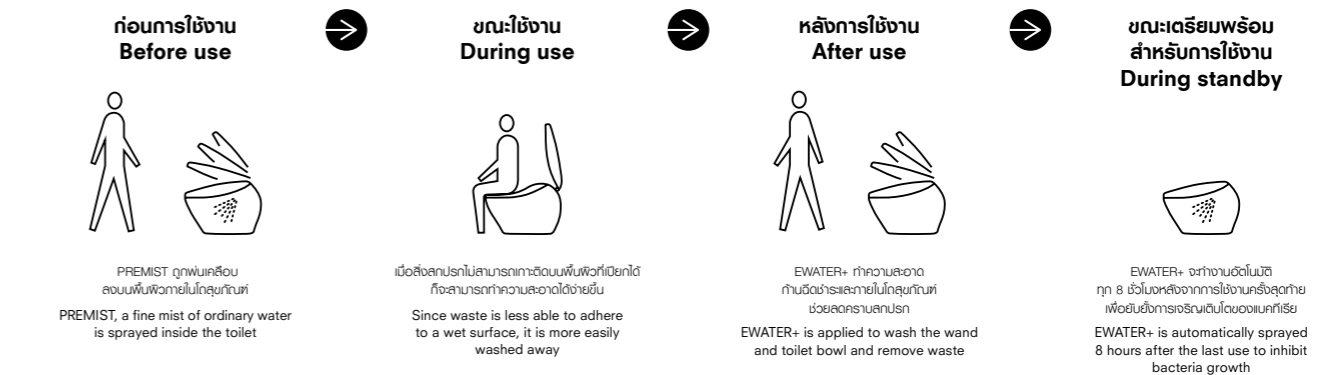

How EWATER+ cleans

What is EWATER+?

1. EWATER+ คือ น้ำที่มีไฮโปคลอรัสแอซิด เพื่อใช้ในการทำความสะอาด และอื่นๆ
2. ไฮโปคลอรัสแอซิดมีคุณสมบัติในการลดการเกิดของเชื้อแบคทีเรีย
3. กระบวนการอิเล็กโทรลิซิสคลอไรด์ไอออนที่อยู่ในน้ำประปา จะทำให้เกิดน้ำที่มีไฮโปคลอรัสแอซิด

1. EWATER+ is water containing hypochlorous acid that is used for cleaning and other purposes.
2. Hypochlorous acid is effective in suppressing the growth of bacteria.
3. Chloride ions contained in water are electrolyzed to create water that contains hypochlorous acid.