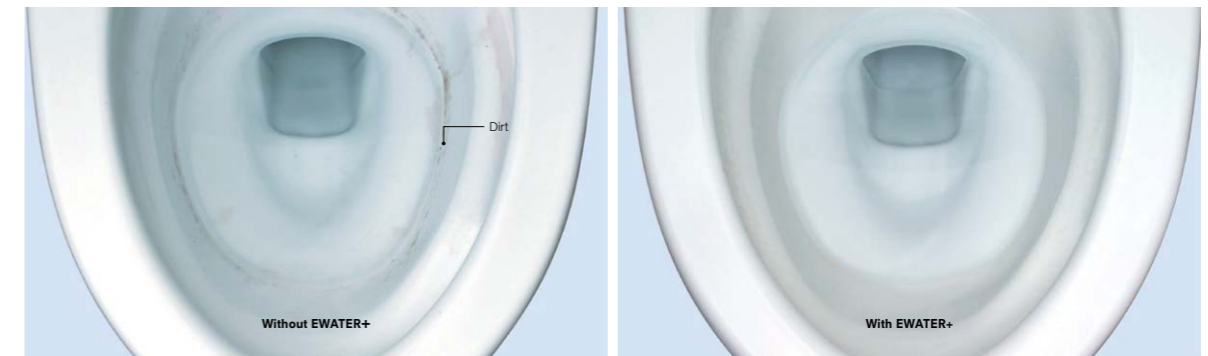

หมายเหตุ : การศึกษาประสิทธิภาพของ EWATER+ โดยเปรียบเทียบความสะอาดภายในสุขภัณฑ์ ระหว่างสุขภัณฑ์ที่ได้รับการทำความสะอาด ด้วย EWATER+ และสุขภัณฑ์ที่ไม่ได้รับการทำความสะอาดด้วย EWATER+ โดยการทำความสะอาด
นอกเหนือจากนี้ไม่ได้รับอนุญาต ช่วงเวลาในการสำรวจ : 1 เดือน (กุมภาพันธ์ - มีนาคม 2017) ครัวเรือน : Families of four *ผลการทดสอบจะแตกต่างกันไปตามการใช้งาน เช่นในสภาวะแวดล้อม และประเภทสินค้า ข้อมูลทั้งหมดรวบรวมโดย TOTO
Survey: Study the effectiveness of EWATER+ by comparing the state of cleanliness of toilet bowls that receive no cleaning versus toilet bowls that are self-cleaned with EWATER+.
No additional cleaning was allowed. Survey period: One month (Feb. - Mar. 2017). Subjects: Families of four. *Results vary according to usage and environmental conditions.
All data collected by TOTO.