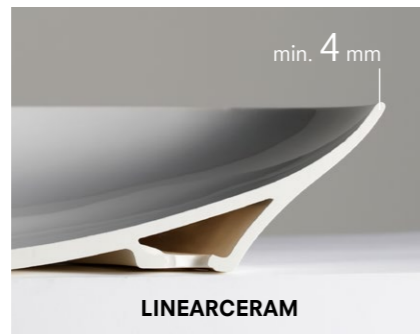

Fireclay

LINEARCERAM

ความบางเฉียบของวัสดุใหม่ Forming beauty through a thin design

วัสดุที่พัฒนาขึ้นมาใหม่มีความบางเพียงแค่ 4 มิลลิเมตร (R = ขึ้นต่ำ 2 มิลลิเมตร) เราสร้างสรรค์การออกแบบที่ทันสมัยซึ่งมีความบางที่สุด ช่วยขับเน้นรูปทรงให้เด่นชัดขึ้น
The newly developed material has a minimum thickness of 4mm (R = minimum 2mm) We created a cutting-edge design that is extremely thin and emphasizes its linear contours."