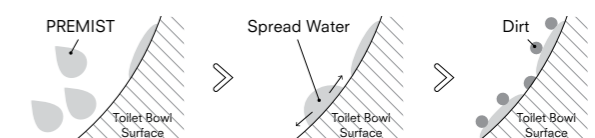

*1μm=0.001mm

*ภาพถ่ายพื้นผิวโกลุขภัณฑ์ที่เคลือบ CEFIONTECT

น้ำจับตัวเป็นก้อน ไม่กระจายตัว
Water hydrophobic

น้ำกระจายตัว ไหลผ่านง่าย
Water hydrophilic

PREMIST

To ensure waste washes away easily, a film of water keeps waste from clinging to the toilet bowl.

SWIRL and **ELIMINATES**
Waste Entirely

TORNADO FLUSH

CLEAN SYNERGY

ทำความสะอาดหมดจดรอบทิศทาง 360°
แม้ใช้น้ำในปริมาณน้อย
360° cleaning power reaches
every spot using less water.

TORNADO FLUSH ไม่เพียงทำความสะอาดได้อย่างมีประสิทธิภาพ แต่ยังทำงานเงียบและใช้น้ำ
ในปริมาณน้อย สายน้ำทรงพลังผสานกับแรงหมุน 360 องศา ทำความสะอาดโดยทุกจุดแบบไร้ขอบ
ได้ทุกซอกทุกมุม