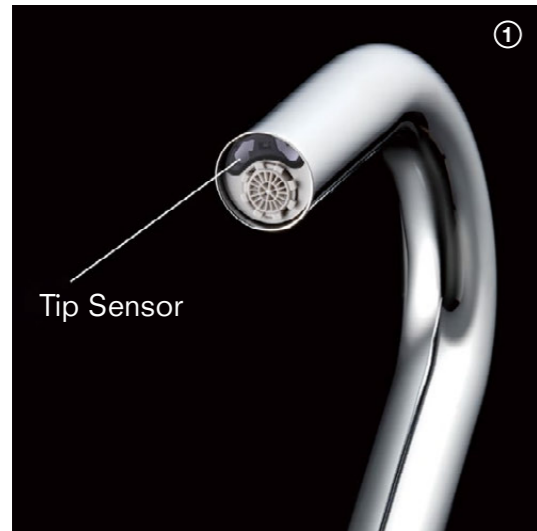

ปลอดภัย ไร้สัมผัส ด้วยระบบอัตโนมัติ
The Security of TOUCHLESS

เซ็นเซอร์อัจฉริยะขนาดเล็กรับรู้บริเวณปลายปากก๊อก ตรวจจับการเคลื่อนไหวได้รวดเร็วและแม่นยำ สะดวกสบายต่อการใช้งาน ถูกสุขลักษณะ และมั่นใจได้ในความสะอาด

The miniature sensors at their tip perceive even the smallest hand movements, so it provides comfortable use, hygiene, and peace of mind.

COMFORTABLE USE

ด้วย TOUCHLESS FAUCET คุณสามารถล้างมือโดยไม่ต้องสัมผัสก๊อกน้ำ ลดความเสี่ยงในการสัมผัสเชื้อโรค ทำให้สะอาด ถูกสุขอนามัย และยังคงความสะดวกสบายอีกด้วย

With TOUCHLESS FAUCET, you can comfortably wash your hands without touching the faucet handles. It helps to reduce the risks of contact with germs. TOUCHLESS FAUCET always provides you cleanliness, hygiene, and also convenience.

1. เซ็นเซอร์ตรวจจับบริเวณปลายปากก๊อก
   Tip sensor
2. น้ำไหลทันทีเมื่อนำมือเข้าใกล้บริเวณปลายปากก๊อก
   The water is released as soon as you place your hands under the spout.
3. น้ำหยุดทันทีเมื่อนำมือออกหลังใช้งานเสร็จ
   The water stops as soon as you remove them.

EASY INSTALLATION

TOTO TOUCHLESS FAUCETS ติดตั้งง่าย สามารถเปลี่ยนก๊อกน้ำใหม่ของคุณได้ภายใน 3 ขั้นตอน

TOTO TOUCHLESS FAUCETS is easy to install by simple 3 steps.

PRODUCT LINEUP

Spout

Type	DECK MOUNT			WALL MOUNT	
	Normal	Semi-tall	Tall	Short	Long
ZN	-	-	 TLP01701T	-	-
GE	 TLE20001T	-	-	-	-
GC	 TLE21001T	-	-	-	-
GM	 TLE22001T	-	-	-	-
TLE24	 TLE24001T	 TLE24002T	 TLE24003T	-	 TLE24005T
TLE25	 TLE25001T	 TLE25002T	 TLE25003T	-	 TLE25005T
TLE26	 TLE26001T	 TLE26002T	 TLE26003T	-	 TLE26005T
TLE27	 TLE27001T	-	-	-	-
TLE28	 TLE28001T	-	-	-	-
TLE29	 TLE29001T	-	-	-	-

NEOREST
WASHLET™
SUITES
TOILETS
LAVATORIES
BATHTUBS
FITTINGS & SHOWERS
ACCESSORIES
PUBLIC
INDEX