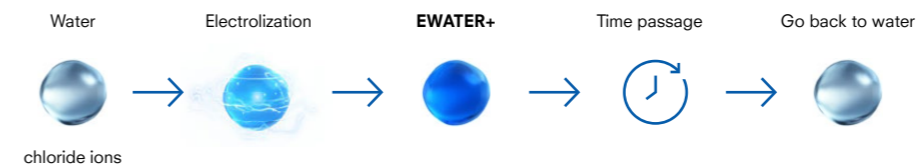

The effect of water containing hypochlorous acid to suppress bacteria growth.

คุณสมบัติถึง 3 ประการ
EWATER+ ไม่จำเป็นต้องใช้น้ำยาหรือสารเคมี
ในการทำสะอาด และคืนสภาพเป็นน้ำประปา
ตามเดิมเมื่อเวลาผ่านไป

3 CHARACTERISTICS
EWATER+ doesn't use cleaning agents
or chemicals, and Reverts back to water
after time passes.

- สร้างขึ้นมา
  เป็นประปา
  โดยอัตโนมัติ
  Automatically created from
  water
- ไม่จำเป็นต้อง
  ทำสะอาด
  หรือสารเคมี
  Contains no
  cleaning agents
  or chemicals
- คืนสภาพ
  กลายเป็นประปา
  ตามเดิมเมื่อเวลาผ่านไป
  Reverts back
  to water after
  a while

NEOREST
WASHLET™
SUITES
TOILETS
LAVATORIES
BATHTUBS
FITTINGS & SHOWERS
ACCESSORIES
PUBLIC
INDEX