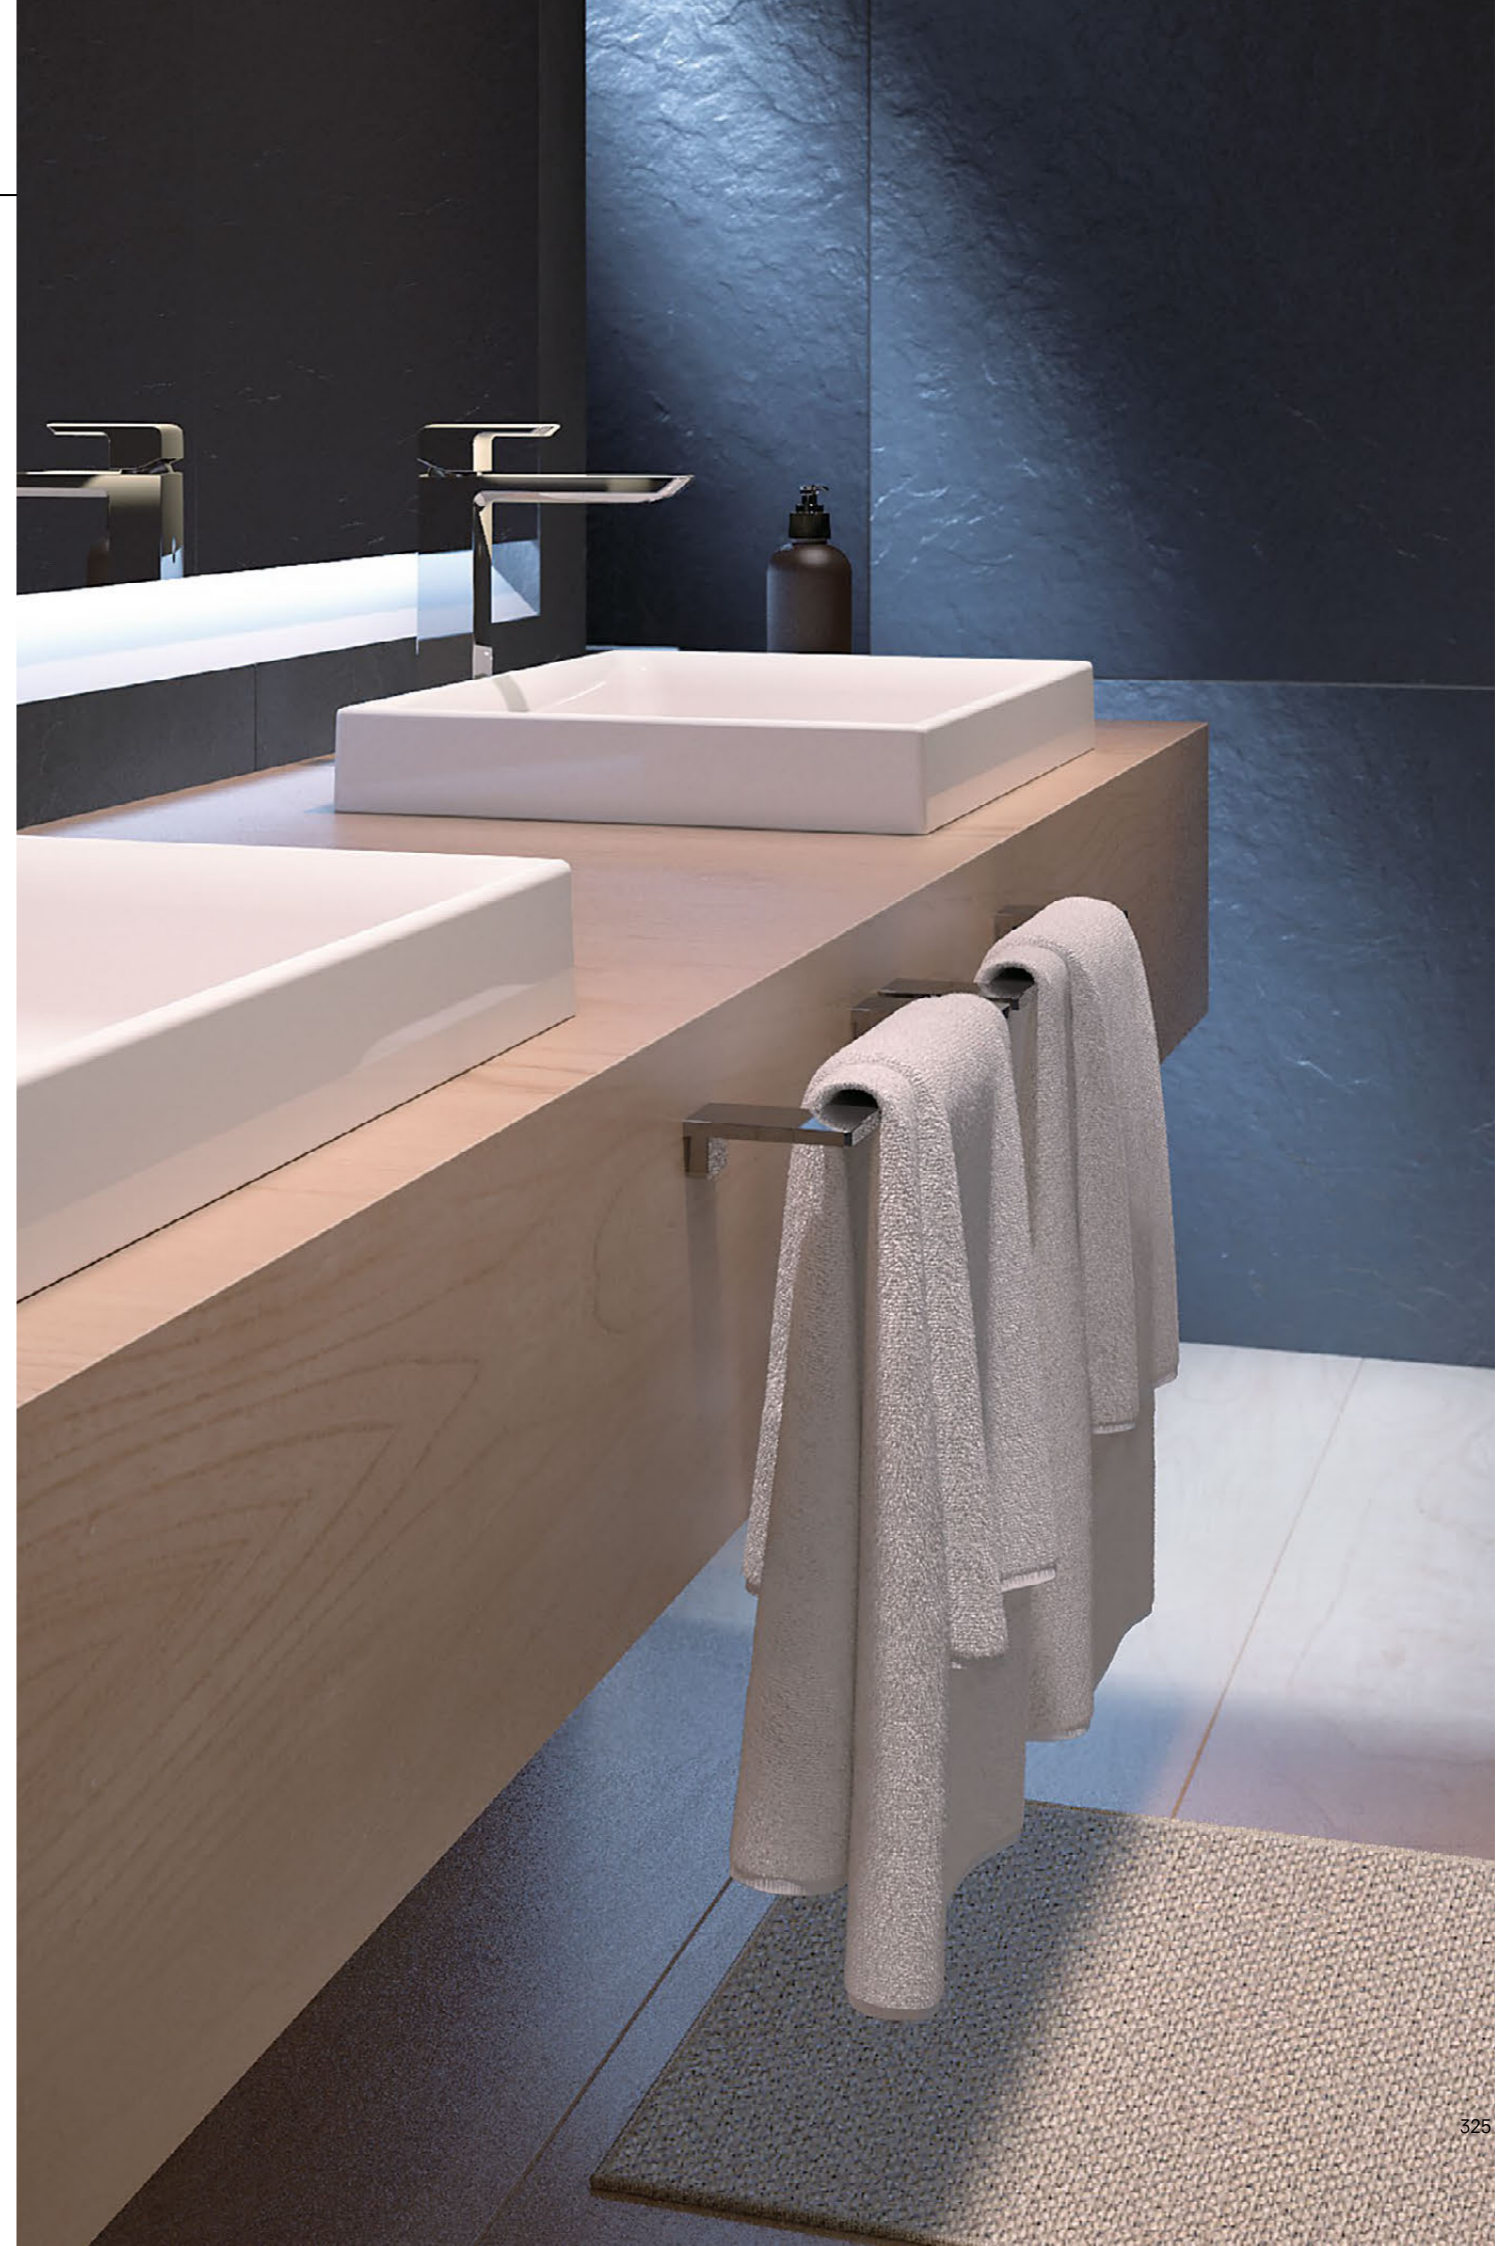

SUPPLEMENTARY FITTINGS

THX20MCRB

สายฉีดชำระ (โครเมียม)

Shower Spray (Chrome)

TX403SECR

สายฉีดชำระ พร้อมวาล์ว (โครเมียม)

Shower Spray with Valve (Chrome)

TX277S

วาล์วปิด-เปิดน้ำ พร้อมสายฉีด

Stop Valve with Flexible Hose

HAP004A-F

วาล์วปิด-เปิดน้ำ พร้อมสายฉีด

Stop Valve with Flexible Hose

HAP004A

วาล์วปิด-เปิดน้ำ

Stop Valve