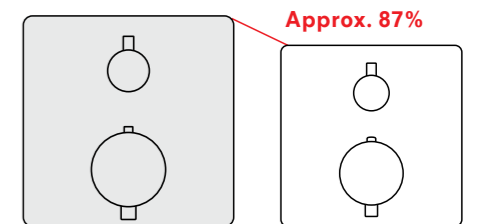

Industry-leading miniaturization. Beauty in balance.

เราย่อส่วนให้อุปกรณ์นี้มีขนาดที่เล็กและกะทัดรัด สามารถติดตั้งได้ในพื้นที่แคบและยังสามารถใช้งานร่วมกับก๊อกน้ำและฟักบัวที่หลากหลาย และยังให้ความสำคัญบางของอุปกรณ์ทำให้ห้องน้ำของคุณไม่จำเป็นต้องอึดอัดกับที่นาฬิกาเหมือนแต่ก่อน

We shrunk the unit to one of the industry's smallest. The trims are also some of the most compact. In addition, our progress towards uniform sizes mean units can be used simultaneously to create a beautiful space. We also strived to make the trim as thin as possible. A bathroom of unity and style can be yours.