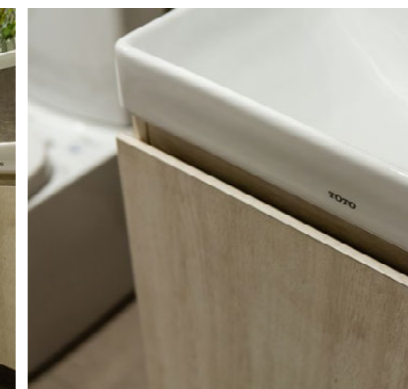

PROJECT REFERENCE

Four Seasons Hotel Mumbai

สัมพัลประสพการณ์ที่ดีที่สุด ในมุมโอบสถานที่ดีที่เสนาโดเด่นด้านการบริการในดินแดนการตะ: เข้าพักในห้องพักสุดพิเศษของโรงแรมโพธิ์ซัน มุมไบ ที่มีทัศนียภาพของทะเลสาบอันสวยงาม พร้อมด้วยบริการอันสุดแสนจะพิเศษที่เคาะการมาทำธุรกิจและพักผ่อน หากขึ้นไปบนชั้นดาดฟ้าของโรงแรมโพธิ์ซัน มุมไบ จะได้พบกับบรรยากาศที่แสนจะสดชื่นและให้ความรู้สึกอิสระด้วยวิวทะเลสาบอันสวยงามและแสงไฟของเมืองมุมไบ ที่สวยงามอาจลืมหายใจได้เลยทีเดียว

Issara Residence Rama 9

ด้วยแนวคิด Modern Tropical ที่มอบความรู้สึกที่อยู่สบาย มีความเรียบง่าย อบอุ่นด้วยธรรมชาติรอบตัว ได้รับการออกแบบอย่างพิถีพิถันให้สอดคล้องกับวิถีชีวิตของคนเมือง สู่ “อิสสระ เรสซิเดนซ์ พระราม 9” บ้านเดี่ยวบนทำเลใจกลางศูนย์ธุรกิจที่แวดล้อมด้วยสิ่งอำนวยความสะดวกครบครัน

รังสรรค์งานออกแบบบ้านที่อยู่ในเมืองให้สอดคล้องกับธรรมชาติได้อย่างลงตัว ทั้งการคำนึงถึงแสงแดดและทิศทางลม อีกทั้งยังคัดสรรเฉพาะวัสดุเกรดพรีเมียมที่โดดเด่นในแง่คุณภาพ การออกแบบ และนวัตกรรมมาใช้ภายในโครงการ

ยกระดับความสวยงามของพื้นที่ห้องน้ำด้วยชุดเครื่องสุขภัณฑ์จากโตโต้ ทั้งสุขภัณฑ์อัตโนมัติไฮดรอสแตติก ที่เต็มเปี่ยมไปด้วยเทคโนโลยีด้านสุขอนามัย และฟังก์ชันที่ช่วยมอบความสะดวกสบายขั้นสูงสุด ไปจนถึงอ่างล้างหน้าดีไซน์สวยหรู ที่สุดของความสมบูรณ์แบบ

Eastern Mangrove Angsana Resort