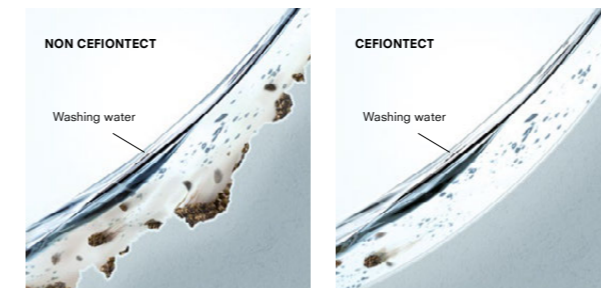

Ultra-smooth ceramic leaves nowhere for waste to cling.

PREVENT Waste from CLINGING

PREMIST

CLEAN SYNERGY

ละอองน้ำที่เคลือบบนพื้นผิวช่วยลดการเกาะติดของคราบ

A film of water keeps waste from clinging.

CEFIONTECT คือการเคลือบแบบเรียบลื่นพิเศษลงบนพื้นผิวโกลุขภัณฑ์ พื้นผิวที่มีความละเอียดสูง ทำให้ยากต่อการเกาะติดของคราบสกปรก อีกทั้งมีความทนทานสูง CEFIONTECT คือการออกแบบเพื่อความสวยงามคงทนและความสะอาดอย่างสมบูรณ์แบบ

CEFIONTECT is an ultra-smooth ceramic glaze that coats the toilet bowl. Its microscopic surface ridges are far smaller than waste particles, leaving no place for waste to gain a foothold. Extremely durable, CEFIONTECT is designed for enduring beauty and cleanliness.

*ภาพถ่ายพื้นผิวโกลุขภัณฑ์ / Enlarged sectional image of toilet surface

Eliminating the microscopic gaps where waste hides

พื้นผิวเซรามิกทั่วไปเมื่อดูอาจเรียบลื่นสวยงาม แต่ยังคงมีช่องว่างที่สิ่งสกปรก เชื้อรา และแบคทีเรียสามารถเกาะติดได้ แต่ด้วยความละเอียด 1 ต่อ 1 ล้านมิลลิเมตรของ CEFIONTECT มีอนุภาคขนาดเล็กมากเกินกว่าสิ่งสกปรกจะเกาะติดได้

Conventional ceramic may appear perfectly smooth to the eyes, but has gaps where waste, mold and bacteria hide. At just one millionth of a millimeter, CEFIONTECT's surface ridges are much tinier than waste particles.