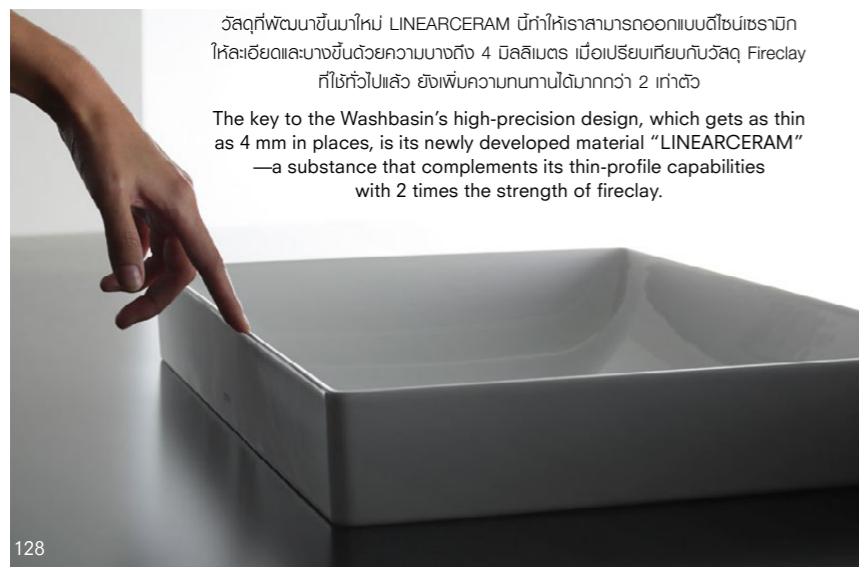

อ่างล้างหน้า TOTO เคลือบพื้นผิวที่เรียบลื่น ด้วยเทคโนโลยี CEFIONTECT ช่วยลดการเกาะตัวของคราบสกปรก ช่วยต่อการทำความสะอาด

The product also features the extraordinarily smooth CEFIONTECT technology, a unique TOTO finish, which prevents build-up and allows for quick, easy cleaning.

วัสดุที่พัฒนาขึ้นมาใหม่ LINEARCERAM นี้ทำให้เราสามารถออกแบบดีไซน์เซรามิกให้ละเอียดและบางขึ้นด้วยความบางถึง 4 มิลลิเมตร เมื่อเปรียบเทียบกับวัสดุ Fireclay ที่ใช้ทั่วไปแล้ว ยังเพิ่มความทนทานได้มากกว่า 2 เท่าตัว

The key to the Washbasin's high-precision design, which gets as thin as 4 mm in places, is its newly developed material "LINEARCERAM" — a substance that complements its thin-profile capabilities with 2 times the strength of fireclay.