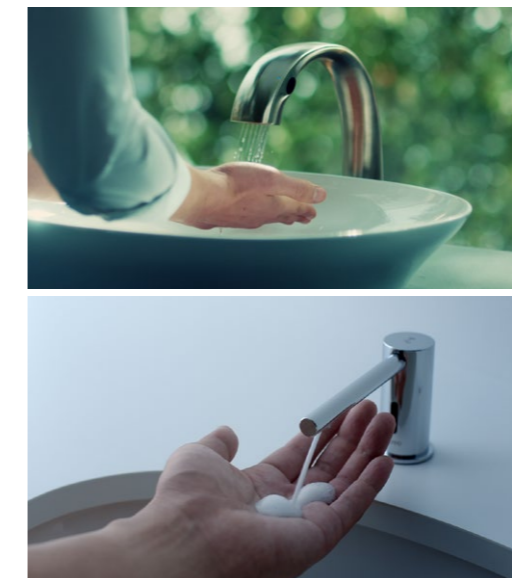

ล้างอย่างไร...ก็ไม่สะอาด
No matter how you wash your hands, it's not clean.

เมื่อทำธุระเสร็จ เราสัมผัสกับก๊อกน้ำทั้งก่อนและหลังการล้างมือ นั่นหมายถึง แม้ว่าจะล้างมือสะอาดมากเพียงใด ผู้ใช้งานก็ยังคงสัมผัสเชื้อโรคเหล่านั้นเมื่อใช้งานเสร็จอยู่ดี

Every time you use the restroom, you must turn the faucet on by touching its handle. After washing your hands cleanly, you would touch the faucet handles again then leave. It means that no matter how you wash your hands, you will still be exposed to germs when you finish washing your hands.

เปิดใช้งานก๊อกน้ำโดยสัมผัสมือจับเพื่อเปิดน้ำ
Turn the faucet on by touching its handle.

ขณะล้างมือ
Washing hands.

ใช้มือสัมผัสก๊อกน้ำอีกครั้งเพื่อปิดน้ำหลังการใช้งาน
Turn the faucet off by touching its handle again.

ห้องน้ำ คือสิ่งจำเป็นในชีวิตประจำวันของทุกคน ซึ่งบางครั้งก็ไม่สามารถหลีกเลี่ยงการใช้ห้องน้ำสาธารณะภายนอกบ้านได้ ก่อให้เกิดความกังวลต่อความสะอาดและสุขอนามัยในการใช้ห้องน้ำร่วมกับผู้อื่น ซึ่งมีเชื้อโรคและแบคทีเรียหลายชนิดที่สามารถพบได้ในห้องน้ำ และถึงแม้ว่าจะล้างมือแล้วก็ตาม แต่ทำไมยังสัมผัสเชื้อโรคอีก

The restroom is the place that we need in our daily life, so sometimes you can not avoid using the public restroom. Many people are concerned about this issue that they will contact germs and viruses from anywhere. Meanwhile, even when you wash your hands cleanly, how can you contact germs?

ตารางเปรียบเทียบปริมาณแบคทีเรียที่พบภายในห้องน้ำสาธารณะ
Bacterial measurement results at public restroom

จากผลการทดสอบของสถาบันการศึกษาวิจัย TOTO พบว่า "ก๊อกน้ำ" มีการตรวจพบปริมาณเชื้อแบคทีเรียมากที่สุดถึง 25,000 CFU ต่อตารางเซนติเมตร ซึ่งมากกว่าจุดอื่นๆ ในบริเวณห้องน้ำ