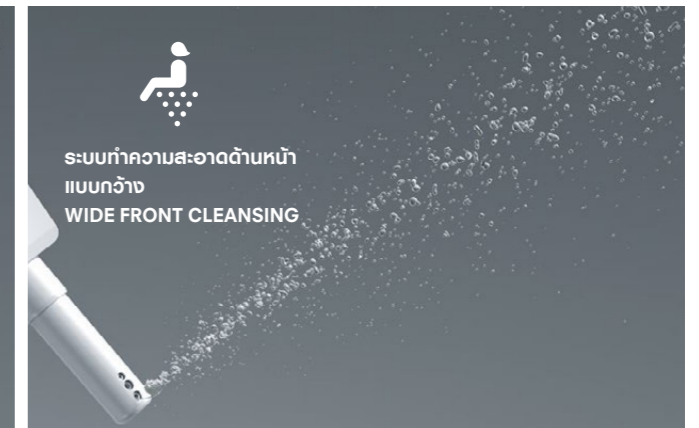

ระบบทำความสะอาดด้านหน้าแบบกว้าง
WIDE FRONT CLEANSING

การฉีดพ่นละอองน้ำขนาดเล็ก สามารถชำระล้างได้กว้างมากยิ่งขึ้น โดยมอบสัมผัสที่นุ่มนวลให้กับพื้นผิวบอบบาง

Shower of small water droplets reaches a wider area giving a gentle coddling sensation to sensitive skin.

**ระบบทำความสะอาดแบบเคลื่อนที่ไปมา
OSCILLATING CLEANSING**

ก้านฉีดชำระเคลื่อนที่ไปมาทั้งด้านหน้าและด้านหลัง เพื่อให้มั่นใจได้ว่าทำความสะอาดได้หมดจด

The back-and-forth movement of the wand ensures thorough cleansing of the entire area.

**ระบบทำความสะอาดแบบเป็นจังหวะ
PULSATING CLEANSING**

การฉีดชำระแบบเป็นจังหวะอย่างสม่ำเสมอด้วยน้ำอุ่น ช่วยสร้างความรู้สึกแปลกใหม่

Rhythmically pulsating stream of cleansing warm water.

**ตั้งตำแหน่งของก้านฉีดชำระ
WAND POSITION ADJUSTMENT**

คุณสามารถเลือกปรับระดับตำแหน่งของก้านฉีดชำระได้หลายระดับตามความต้องการ

You can easily set the wand position according to your preference.

**ตั้งค่าแรงดันน้ำ
WATER PRESSURE CONTROL**

สามารถเลือกปรับระดับแรงดันน้ำที่ใช้ในการฉีดชำระได้มากถึง 5 ระดับ

Select from five levels of water pressure.