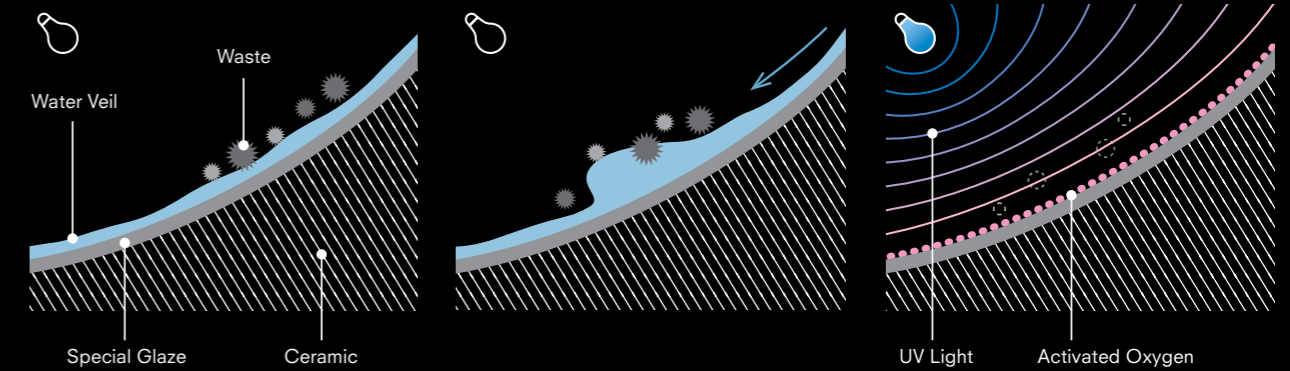

State-of-the Art Materials

ไททาเนียมไดออกไซด์ช่วยดึงดูดน้ำไปยังพื้นผิวของโถสุขภัณฑ์ เพื่อเริ่มต้นกระบวนการเร่งปฏิกิริยาด้วยแสง ประกอบกับการเคลือบสารพิเศษอย่างเซอร์โคเนียมออกไซด์บนพื้นผิว
ของโถสุขภัณฑ์ทำให้มีความทนทานสูง

Titanium dioxide attracts water to the surface of the toilet bowl, setting the stage for photocatalysis. The toilet bowl's photocatalytic glaze layer also
contains zirconium oxide, which provides its extreme durability.