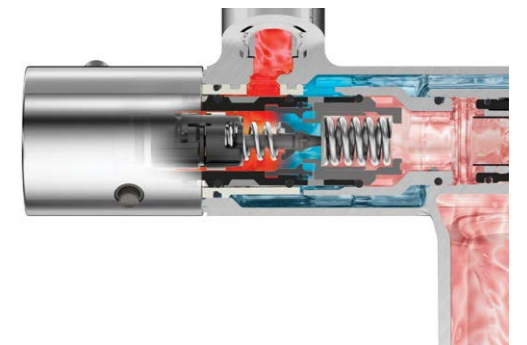

Temperature control, 6 times stronger.

ขดลวด SMA ของ TOTO ตรวจสอบอุณหภูมิของน้ำได้ทันที เมื่อเทียบกับชนิดซีพิงที่ใช้กับก๊อกน้ำทั่วไป และตอบสนองต่อน้ำร้อนได้สูงถึง 6 เท่า (การเปรียบเทียบกับในร้าน) Our SMA coil detects water temperature instantly. Compared to a traditional wax type, it reacts to hot water 6 times faster (in-house comparison).

That Quality : Only TOTO

ทั่วไป อุณหภูมิการถ่ายเท

SAFETY THERMO อุณหภูมิการถ่ายเท

กราฟแสดงอุณหภูมิของน้ำและเวลา ซึ่งเห็นได้ชัดว่าก๊อกน้ำแบบดั้งเดิมมีความผันผวนของอุณหภูมิมาก ในทางกลับกันกราฟของ SAFETY THERMO แสดงให้เห็นถึงการเปลี่ยนแปลงเพียงเล็กน้อย หมายถึงอุณหภูมิอยู่ในระดับคงที่

The graph shows water temperature and time. It is apparent that a conventional faucet experiences large temperature fluctuations. In contrast, the graph for SAFETY THERMO shows very little change, as temperatures are kept very steady.