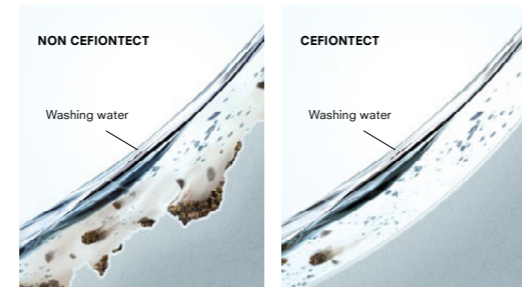

Made of high-quality waste-resistant resin and automatically sprayed with EWATER+ after each use, the wand is extremely resistant to waste and stains. What's more, the wand attaches to the seat, not the bowl, so waste is less likely to even reach it. Though the wand is self-cleaning, you will appreciate how easily you can reach it and wipe it spotless.

CLEAN RESIN

เรซินคุณภาพสูง ช่วยต้านทานของเสีย และสิ่งสกปรก ทำให้พื้นผิวสะอาดอยู่เสมอ

High-quality resin repels waste and dirt and resists staining, keeping surfaces clean.

Ultra-smooth ceramic leaves nowhere for waste to cling.

CEFIONTECT คือการเคลือบแบบเรียบเนียนพิเศษลงบนพื้นผิวโถสุขภัณฑ์ พื้นผิวที่มีความละเอียดสูง ทำให้ยากต่อการเกาะติดของคราบสกปรก อีกทั้ง มีความทนทานสูง CEFIONTECT คือการออกแบบเพื่อความสวยงามคงทนและสะอาดอย่าง สมบูรณ์แบบ

CEFIONTECT is an ultra-smooth ceramic glaze that coats the toilet bowl. Its microscopic surface ridges are far smaller than waste particles, leaving no place for waste to gain a foothold. Extremely durable, CEFIONTECT is designed for enduring beauty and cleanliness.