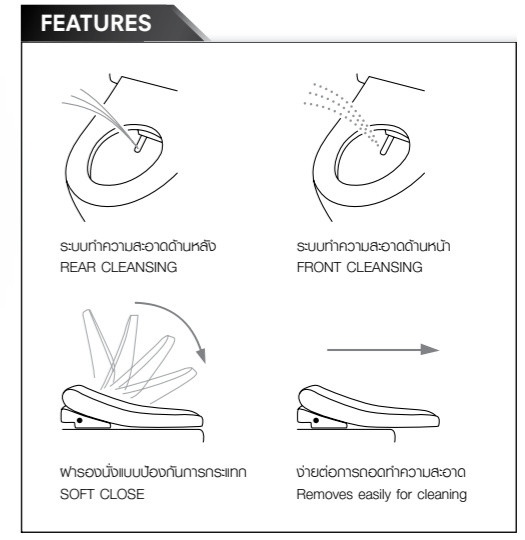

TCW1211A	ฟารองนึ่งพร้อมกันดัวยระบบน้ำใช้ไฟฟ้า รูปทรงฟาร์ม : ยาว ฟังก์ชัน : รวมชำระด้านหลัง รวมชำระด้านหน้า	ECOWASHER Bowl Shape : Elongated Function : REAR CLEANSING FRONT CLEANSING
	TCW08S	ฟารองนึ่งพร้อมกันดัวยระบบน้ำใช้ไฟฟ้า รูปทรงฟาร์ม : ยาว ฟังก์ชัน : รวมชำระด้านหลัง รวมชำระด้านหน้า	ECOWASHER Bowl Shape : Elongated Function : REAR CLEANSING FRONT CLEANSING
	TCW07S	ฟารองนึ่งพร้อมกันดัวยระบบน้ำใช้ไฟฟ้า รูปทรงฟาร์ม : ยาว ฟังก์ชัน : รวมชำระด้านหลัง	ECOWASHER Bowl Shape : Elongated Function : REAR CLEANSING
	CW688UE2	โถสุขภัณฑ์เซรามิกพร้อมฟารองนึ่ง ECOWASHER ระบบชำระล้าง : TORNADO Siphon-Jet (6 ลิตร) รูปทรงฟาร์ม : ยาว ระยะ : ๒ กว้างฟาร์มที่ติดตั้งแล้ว : 305 มม. ฟารองนึ่ง ECOWASHER รุ่น TCW1211A ขนาด : 500 x 760 x 590 มม. เครื่องใช้ CEFIONTECT	One Piece Toilet with ECOWASHER Flush system : TORNADO Siphon-Jet (6L) Bowl Shape : Elongated Rough-in : 305mm Seat & Cover : TCW1211A Size : 500W x 760D x 590H mm with CEFIONTECT
	CST920E1	โถสุขภัณฑ์เซรามิกพร้อมฟารองนึ่ง ECOWASHER ระบบชำระล้าง : TORNADO (4.5/3 ลิตร) รูปทรงฟาร์ม : ยาว ระยะ : ๒ กว้างฟาร์มที่ติดตั้งแล้ว : 305 มม. ฟารองนึ่ง ECOWASHER รุ่น TCW08S ขนาด : 400 x 695 x 760 มม. เครื่องใช้ CEFIONTECT	Close Coupled Toilet with ECOWASHER Flush system : TORNADO (4.5/3L) Bowl Shape : Elongated Rough-in : 305mm Seat & Cover : TCW08S Size : 400W x 695D x 760H mm with CEFIONTECT
	CST230E1	โถสุขภัณฑ์เซรามิกพร้อมฟารองนึ่ง ECOWASHER ระบบชำระล้าง : TORNADO (4.8/3 ลิตร) รูปทรงฟาร์ม : ยาว ระยะ : ๒ กว้างฟาร์มที่ติดตั้งแล้ว : 305 มม. ฟารองนึ่ง ECOWASHER รุ่น TCW08S ขนาด : 375 x 695 x 765 มม. เครื่องใช้ CEFIONTECT	Close Coupled Toilet with ECOWASHER Flush system : TORNADO (4.8/3L) Bowl Shape : Elongated Rough-in : 305mm Seat & Cover : TCW08S Size : 375W x 695D x 765H mm with CEFIONTECT

NEOREST
WASHLET™
SUITES
TOILETS
LAVATORIES
BATHTUBS
FITTINGS & SHOWERS
ACCESSORIES
PUBLIC
INDEX