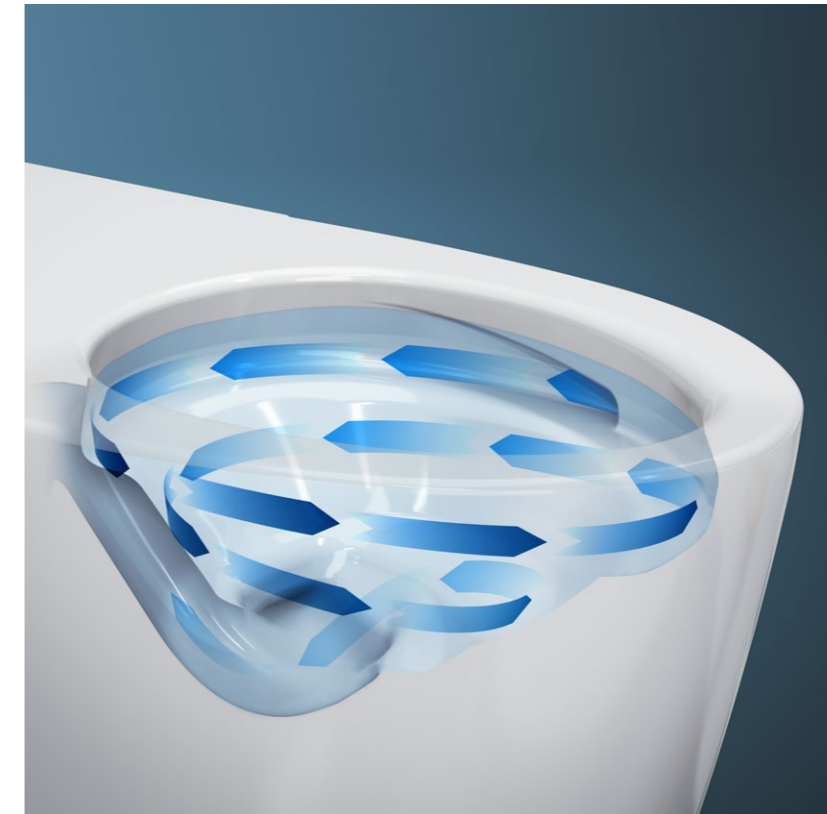

PREMIST จะทำการฉีดพ่นอัตโนมัติลงบนพื้นผิวภายในโกลุขภัณฑ์ก่อนการใช้งานทุกครั้ง ประกอบกับลักษณะของพื้นผิวเซรามิกที่เมื่อสัมผัสกับน้ำ จะกระจายตัว ทำให้สิ่งสกปรกถูกชำระล้างออกได้ง่ายยิ่งขึ้น

PREMIST automatically sprays water over the surface of the inner toilet bowl before every use. Due to the ceramic's hydrophilic nature, waste washes away more easily.

SWIRL and **ELIMINATES**
Waste Entirely

TORNADO FLUSH

CLEAN SYNERGY

ทำความสะอาดหมดจดรอบทิศทาง 360°
แม้ใช้น้ำในปริมาณน้อย
360° cleaning power reaches
every spot using less water.

TORNADO FLUSH ไม่เพียงทำความสะอาดได้อย่างมีประสิทธิภาพ แต่ยังทำงานเงียบและใช้น้ำ
ในปริมาณน้อย สายน้ำทรงพลังผสานกับแรงหมุน 360 องศา ทำความสะอาดโดยทุกจุดแบบไร้ขอบ
ได้ทุกซอกทุกมุม

TORNADO FLUSH not only cleans more effectively, it does so quietly using less water. Powerful
streams of water merge and swirl 360 degrees, washing every spot inside the RIMLESS toilet bowl.

**Powerful washing where waste
accumulates most easily**

ระบบชำระล้าง "TORNADO FLUSH" ลักษณะการไหล
ของน้ำจะหมุนวนไปด้านข้างแบบ 360 องศา เพื่อเพิ่ม
แรงส่งในการกำจัดสิ่งสกปรก ทำให้ทำความสะอาด
ได้อย่างเต็มประสิทธิภาพ และปราศจากเสียงรบกวน
 อีกทั้งยังคำนึงถึงการประหยัดน้ำควบคู่กันไปด้วย