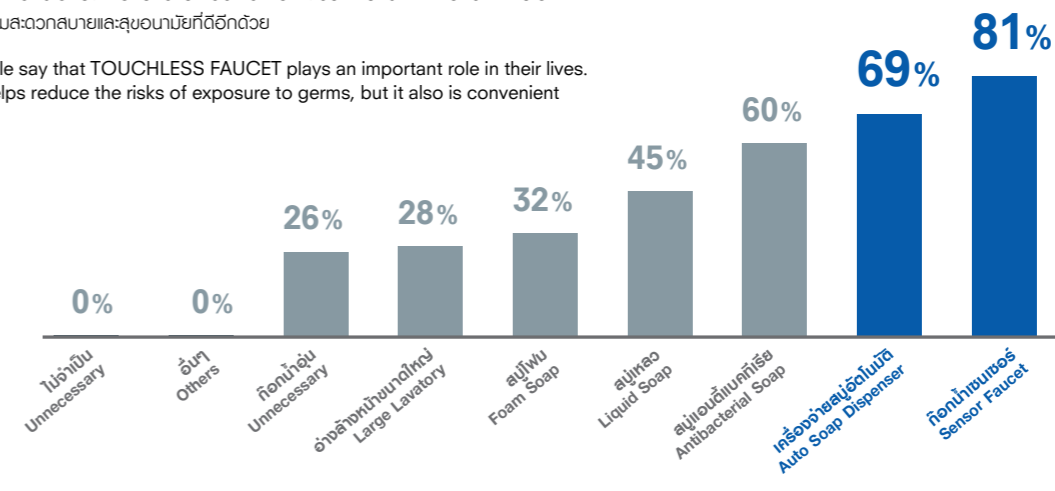

หลังการแพร่ระบาดของ COVID-19 ท่านคิดว่าสิ่งจำเป็นในการล้างมือคือ?
After the COVID-19 epidemic, what do you think is necessary for handwashing?

กว่า 81% พบว่าคนทั่วไปต้องการก๊อกน้ำอัตโนมัติในการล้างมือ เพื่อช่วยลดการสัมผัสเชื้อโรค รวมถึงเพื่อความสะอาดและสุขอนามัยที่ดีอีกด้วย

81% of people say that TOUCHLESS FAUCET plays an important role in their lives. Not only it helps reduce the risks of exposure to germs, but it also is convenient and hygienic.