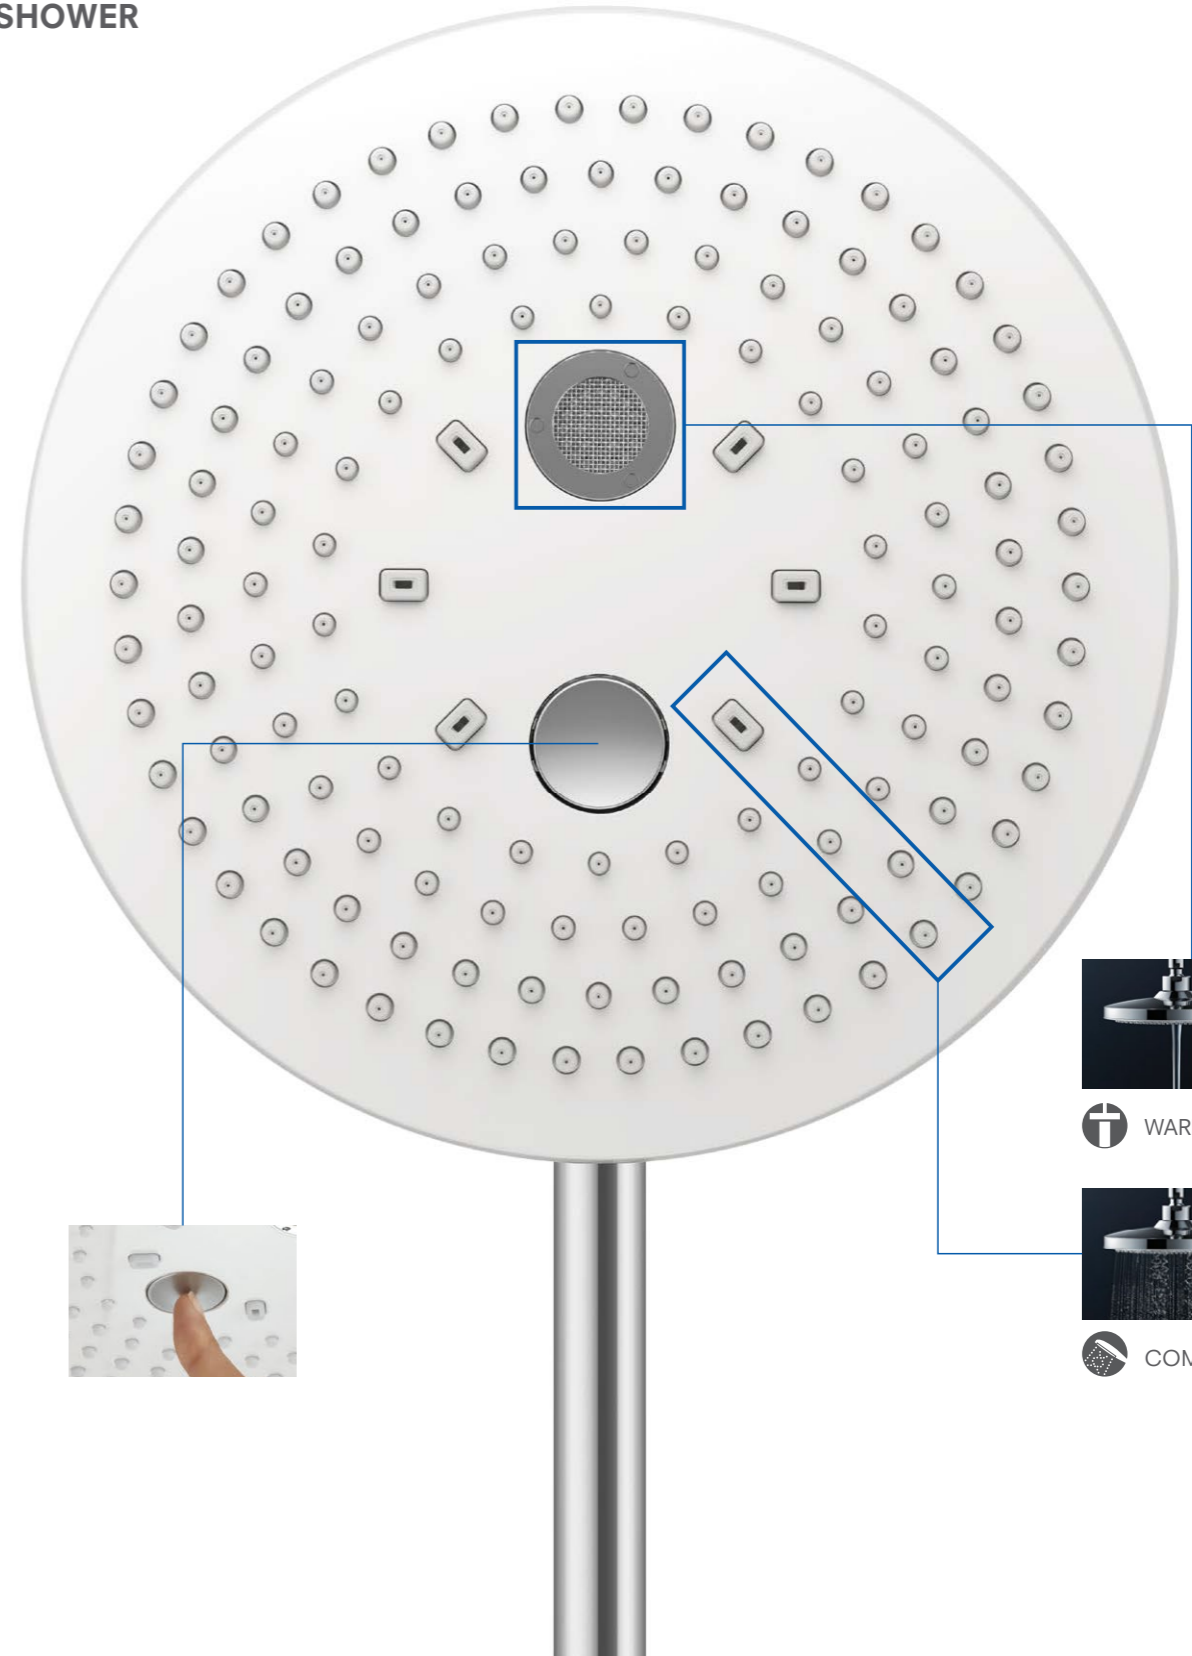

OVERHEAD SHOWER