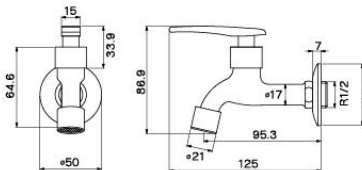

PC-030
ก๊อกสนาม
ราคา 219.-