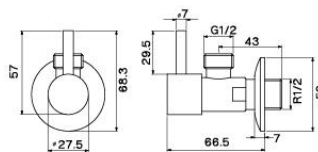

PC-010
ก๊อกสนาม
ราคา 225.-

PC-020
ก๊อกสนาม
ราคา 240.-

PC-030
ก๊อกสนาม
ราคา 219.-

STOP VALVE

ZINC CHROME PLATED

PS-001
สต๊อปวาล์ว
ราคา 139.-

PS-010
สต๊อปวาล์ว
ราคา 169.-

PS-012
สต๊อปวาล์ว
ราคา 189.-