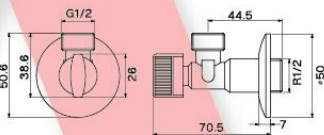

PC-010
ก๊อกสนาม
ราคา 225.-

PC-020
ก๊อกสนาม
ราคา 240.-

PC-030
ก๊อกสนาม
ราคา 219.-

STOP VALVE

ZINC CHROME PLATED

PS-001
สต๊อปวาล์ว
ราคา 139.-

PS-010
สต๊อปวาล์ว
ราคา 169.-

PS-012
สต๊อปวาล์ว
ราคา 189.-