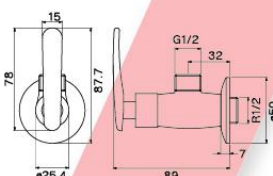

PS-030
สต๊อปวาล์ว
ราคา 229.-