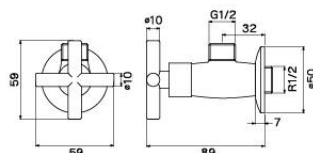

BIB COCK

ZINC CHROME PLATED

หลากหลายรูปแบบ กับก๊อกน้ำ / วาล์วเปิด-ปิดน้ำคุณภาพ
เพิ่มความพิเศษด้วยเซรามิควาล์ว 90° ไม่มีปัญหารั้วซึม

STOP VALVE

ZINC CHROME PLATED