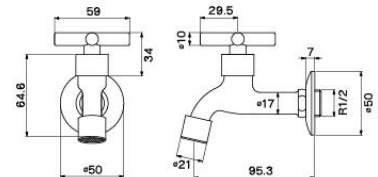

BIB COCK

ZINC CHROME PLATED

หลากหลายรูปแบบ กับก๊อกน้ำ / วาล์วเปิด-ปิดน้ำคุณภาพ
เพิ่มความพิเศษด้วยเซรามิควาล์ว 90° ไม่มีปัญหารั้วซึม

STOP VALVE

ZINC CHROME PLATED