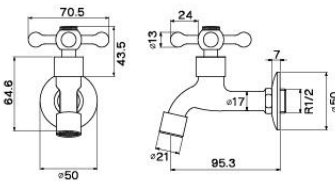

PC-020
ก๊อกสนาม
ราคา 240.-