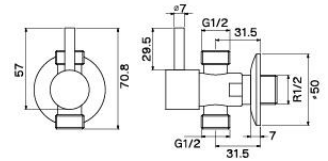

PC-010
ก๊อกสนาม
ราคา 225.-

PC-020
ก๊อกสนาม
ราคา 240.-

PC-030
ก๊อกสนาม
ราคา 219.-

STOP VALVE

ZINC CHROME PLATED

PS-001
สต๊อปวาล์ว
ราคา 139.-

PS-010
สต๊อปวาล์ว
ราคา 169.-

PS-012
สต๊อปวาล์ว
ราคา 189.-