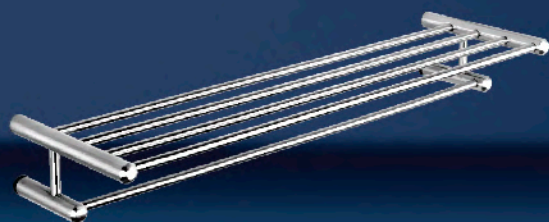

Click

FBVHY-CK01AN

Towel Bar
Length 600 mm.

FBVHY-CK01BN

Towel Bar
Length 850 mm.

unit : mm.

FBVHY-CK01CN

Clothes Hanger Rack
Length 600 mm.