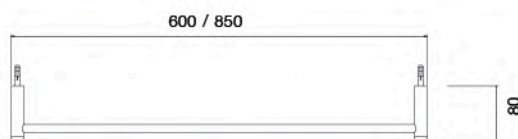

Click

FBVHY-CK01AN

Towel Bar
Length 600 mm.

FBVHY-CK01BN

Towel Bar
Length 850 mm.

unit : mm.

FBVHY-CK01CN

Clothes Hanger Rack
Length 600 mm.