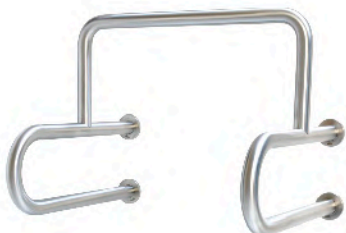

Grab Bar OD 38 mm.
Length 300 mm.

FBVHC-T790AS

Grab Bar OD 38 mm.
Length 600 mm.

FBVHC-T790LS

Grab Bar OD 38 mm.
Length 800 mm.

FBVHC-T790RS

Grab Bar OD 38 mm.
Length 1,000 mm.

FBVHC-T791LS

Grab Bar 90° OD 38 mm.
Size 600 x 700 mm. (Right)

FBVHC-T791RS

Grab Bar 90° OD 38 mm.
Size 600 x 700 mm. (Left)

GRAB BAR

STAINLESS STEEL 304

FBVHC-T793AS

Grab Bar OD 38 mm.
Size 720 x 720 mm.

FBVHC-T794AS