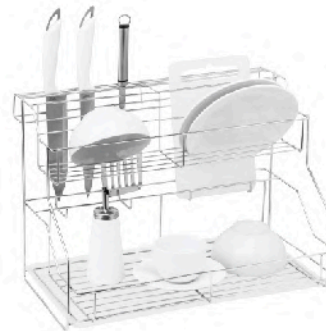

HW106-W106Y3

Wireware for Kitchen
Size 281 x 495 x 340 mm.