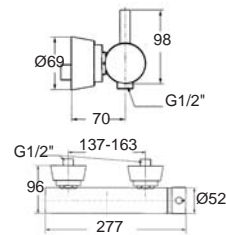

Celia ซีเลีย
FFAS2812-721500BF0
A-2812-711-000
ก๊อกผสมยืนอ่าง แบบติดตั้งผนัง
พร้อมชุดฝักบัวสายอ่อน
ราคา 13,265.-

F12812-CHACT300B
A-2812-711-000-B
ไม่รวมชุดฝักบัวสายอ่อน
ราคา 10,315.-