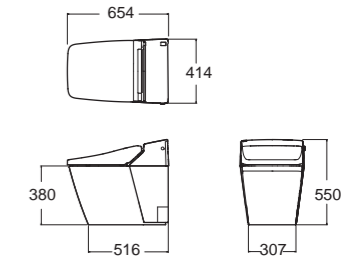

Acacia Evolution อคาเซีย เอโวลูชั่น
Smart Toilet (auto open-close)
CEAS5006-0000424C0
2018-VWT-9
โถสุขภัณฑ์อัจฉริยะ:
ประหยัดน้ำ ใช้น้ำไม่เกิน 5 ลิตร
ฝาเปิด-ปิดอัตโนมัติ
ราคา 204,365.-

CEAS5006-0000422C0
2017-VWT-9 ฝาเปิด-ปิด แบบธรรมดา
ราคา 183,035.-

อคาเซียเซรามิก พอลิยูรีเทน เรซิน สีน
นาตาม ดุสชาติดีเยี่ยมไม่ดูดกลิ่น
นอกจากนี้ยังทนทานอีกด้วย

SIPHONMAX
ระบบฟลิชเฟอโนแม็กซ์
ฟลิชกรองพลัง
ฟลิชสังกะสีประทอนแบคทีเรีย

AUTO DEODORIZER
ระบบกำจัดกลิ่นอัตโนมัติ
และคงความสดชื่น
ตลอดเวลา

ANTI-BACTERIAL PROTECTION
พร้อมนึ่งยับยั้งการ
เติบโตของแบคทีเรีย

DUAL NOZZLE
ก้านฉีดชำระคู่ แบบทวิโ
เลสำหรับสุภาพสตรี
พองอากาศอ่อนโยน
ละมุนสบาย

AUTO FLUSH
ฟลิชอัตโนมัติตามเวลา
คำนวณปริมาณน้ำอัตโนมัติ
ไม่ว่าจะขยับก้นหรือเบา
(3.5 ลิตร หรือ 5 ลิตร)

INSTANT HEATING SYSTEM
ระบบทำความร้อนอัตโนมัติ
ช่วยให้น้ำที่ส่งผ่านสู่ก้นฉีด
ชำระ มีอุณหภูมิคงที่

HEATED SEAT / SITTING SENSOR
พร้อมนึ่งปรับอุณหภูมิได้
5 ระดับ อบอุ่นสบาย
ทุกฤดูกาล

DRYER
ระบบเป่าลมอุ่น
สามารถตั้งค่าและจดจำ
การใช้งานก่อนหน้าได้