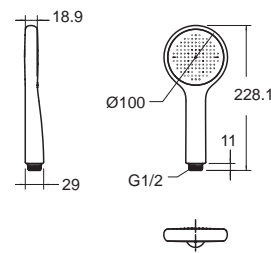

GENIE จีบี...ใสวย...ให้น้ำนุ่มๆ สบายทั้งตัว

ปรนนิบัติพิทักษ์ของคุณด้วยสัมผัสจากฝักบัว GENIE ที่ช่วยเติมพลังความสดชื่นให้กับผิวของคุณ อานสบายและอ่อนโยน GENIE การันตีด้วยรางวัลระดับโลก Red Dot award, Good Design Award และ Merit Award โดดเด่นด้วยการออกแบบฟังก์ชันให้ใช้งานง่าย ดีไซน์ดี เพื่อให้คุณเห็นสิ่งสกปรกได้ และเปิดฟوارهงออกง่ายด้วย ทำความสะอาดได้ทันทีที่ต้องการ ลดปัญหาการอุดตัน สายน้ำจะไหลผ่านได้เต็มที่ อานสนุกได้ทุกวินาทีอย่างแท้จริง

- อานสบาย ด้วยสายน้ำที่สม่ำเสมอ และนุ่มสบายแม้ฟوارهงบาง
- ดีไซน์ดี ทำความสะอาดง่าย เพียงเปิดฟوارهงออก
- ประหยัดน้ำ ให้ความนุ่มฉ่ำเต็มพลัง

Aquamarine
เขียว: ความสดชื่น

FFASS506-000600BT0
หัวฝักบัว พร้อมชุดสายฝักบัว
ราคา 1,340.-

FFASS505-000600BT0
หัวฝักบัว (ไม่รวมสายฝักบัว)
ราคา 830.-

Petal Pink
ชมพู

FFASS506-000560BT0
หัวฝักบัว พร้อมชุดสายฝักบัว
ราคา 1,340.-

FFASS505-000560BT0
หัวฝักบัว (ไม่รวมสายฝักบัว)
ราคา 830.-

Steel Grey
เทา

FFASS506-000440BT0
หัวฝักบัว พร้อมชุดสายฝักบัว
ราคา 1,340.-

FFASS505-000440BT0
หัวฝักบัว (ไม่รวมสายฝักบัว)
ราคา 830.-