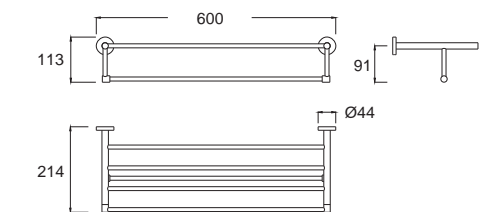

Concept Round คอนเซ็ปต์ ราวน์
F52801-CHADY53
K-2801-53-N
ที่วางผ้า 60 ซม.
รุ่นโครเมียม
ราคา 3,450.-