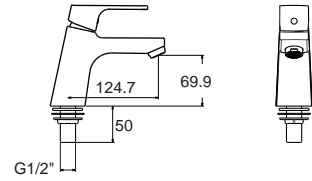

Concept Square

คอนเซ็ปต์ สแควร์

Concept Square คอนเซ็ปต์ สแควร์
FFAS0406-1T1500BTO
A-0406-10
ก๊อกน้ำเย็นอ่างล้างหน้า
ราคา 3,580.-