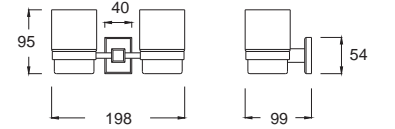

Concept Square

คอนเซ็ปต์ สแควร์

Concept Square คอนเซ็ปต์ สแควร์
F52501-CHADY45
 K-2501-45-N
 ที่วางแก้วน้ำแบบคู่ รุ่นโครเมียม
 ราคา 1,710.-

Concept Square คอนเซ็ปต์ สแควร์
F52501-CHADY47
 K-2501-47-N
 ห่วงแขวนผ้า
 รุ่นโครเมียม
 ราคา 1,200.-