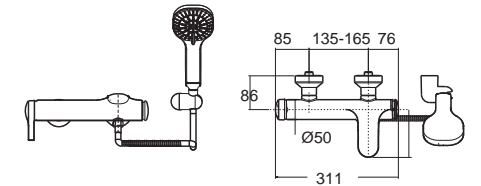

IDS ไอดีเอส
FFAS6811-611500BFO
A-6811-200
ก๊อกผสมอ่างอาบน้ำ แบบยืนอาบ
พร้อมชุดฝักบัว 4 ฟังก์ชัน
ราคา 20,080.-