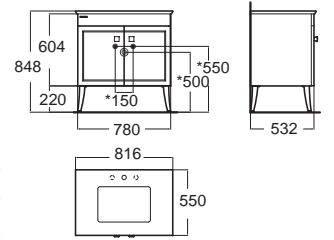

Classic Chic คลาสสิก ไซค 900 mm.

แบบตั้งพื้น 2 ล็อค
อ่างล้างหน้าฝังใต้เคาน์เตอร์
L916 x W550 x H848 mm.

- ◻ • VCC900F2D-WTG ติดตั้งกับก๊อกน้ำแบบ 1 รู 46,100.-
- ◻ • VCC900F2DT8-WTG ติดตั้งกับก๊อกน้ำแบบ 3 รู 46,100.-
- ◼ • VCC900F2D-MBG ติดตั้งกับก๊อกน้ำแบบ 1 รู 51,100.-
- ◼ • VCC900F2DT8-MBG ติดตั้งกับก๊อกน้ำแบบ 3 รู 51,100.-