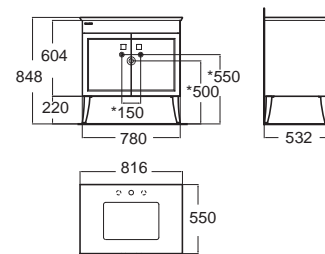

Classic Chic คลาสสิก 5ก 900 mm.

แบบตั้งพื้น 2 ลินชัก
อ่างล้างหน้าฝังใต้เคาน์เตอร์
L916 x W550 x H848 mm.

- VCC900F2D-WTG ติดตั้งกับก๊อมน้ำแบบ 1 รู 46,100.-
- VCC900F2DT8-WTG ติดตั้งกับก๊อมน้ำแบบ 3 รู 46,100.-
- VCC900F2D-MBG ติดตั้งกับก๊อมน้ำแบบ 1 รู 51,100.-
- VCC900F2DT8-MBG ติดตั้งกับก๊อมน้ำแบบ 3 รู 51,100.-