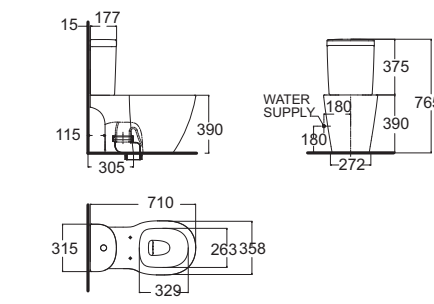

Concept D Shape คอนเซ็ปต์ ดี เชน
CL27055-6DACTST
2705-WT-0
โคลงก้นทึบแบบสองชั้น
ประหยัดน้ำ ใช้น้ำเพียง 3/4.5 ลิตร
Flushing : Washdown
ฟรอนจ์ปิดนุ่มนวล
ราคา 14,668.-