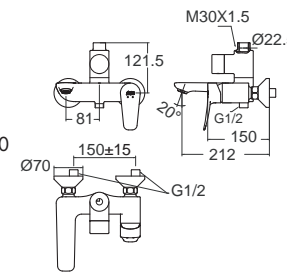

Celia ซิเลีย
F12812-CHACT310B
A-2812-711-310B
ราคา 11,200.-