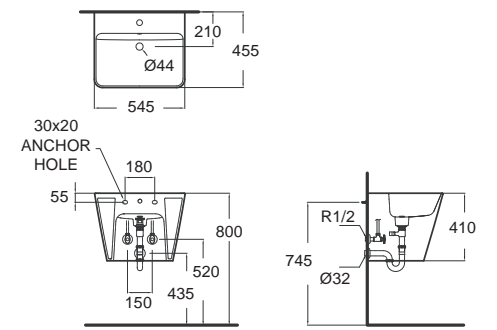

Americana อเมริกา
CL910SI-6DAB
 910S-WT-0
 อ่างล้างหน้าแบบแขวนผนัง
 W335 x L515 mm.
 ราคา 1,270.-

Plat Iwan
CCASF516-1010410F0
 อ่างล้างหน้าแบบแขวนผนัง
 W455 x L545 x H410 mm.
 ราคา 16,900.-

Utility Sink ยูทิลิตี้ ซิงค์
CCASF207-1000410F0
 อ่างล้างหน้าแบบแขวนผนัง
 W400 x L481 mm.
 ราคา 12,000.-