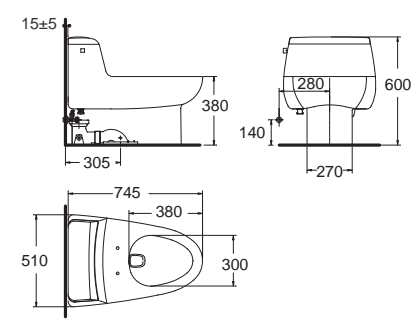

Toilets with Manual Bidet

โถสุขภัณฑ์พร้อมฟารองนั่งอเนกประสงค์ (แบบไม่ใช้ไฟฟ้า)

3/4.2 WATER SAVING

Flexio เฟลิกซ์อีโอ + Slim Smart Washer II
CL25305-6DACTMB3
2530MB3-WT-0
โถสุขภัณฑ์แบบชิ้นเดียว ประหยัดน้ำ
ใช้น้ำ 3/4.2 ลิตร
Flushing : Washdown
พร้อมฟารองนั่งอเนกประสงค์ รุ่น สลิสม สมาร์ท วอชเชอร์ ฤ
ราคา 23,360.-

Toilets One Piece โถสุขภัณฑ์ แบบชิ้นเดียวประหยัดน้ำ

6 WATER SAVING

IDS Dynamic ไอดีเอส ไดนามิก
CL20400-6DACTST
2040-WT-0
โถสุขภัณฑ์แบบชิ้นเดียว
ใช้น้ำ 6 ลิตร
Flushing : Dual Flapper
ฟารองนั่งปิดนุ่มนวล
ราคา 57,550.-

3/4.5 WATER SAVING

New Codie II นิว โคดี้ ฤ + Slim Smart Washer II
CL20245-6DACTMB3
2024MB3-WT-0
โถสุขภัณฑ์แบบชิ้นเดียว ประหยัดน้ำ
ใช้น้ำ 3/4.5 ลิตร
Flushing : Washdown
พร้อมฟารองนั่งอเนกประสงค์ รุ่น สลิสม สมาร์ท วอชเชอร์ ฤ
ราคา 22,260.-

4.8 WATER SAVING

Nobile โนบิลี
CL20600-6DACTST
2060-WT-0
โถสุขภัณฑ์แบบชิ้นเดียว
ประหยัดน้ำ ใช้น้ำเพียง 4.8 ลิตร
Flushing : Super Serene
ฟารองนั่งปิดนุ่มนวล
ราคา 50,337.-

3/4.2 WATER SAVING

Neo Modern นิว โนเดิร์น + Slim Smart Washer II
CL26305-6DACTMB3
2630MB3-WT-0
โถสุขภัณฑ์แบบแยกชิ้น ประหยัดน้ำ
ใช้น้ำ 3/4.2 ลิตร
Flushing : Washdown
พร้อมฟารองนั่งอเนกประสงค์ รุ่น สลิสม สมาร์ท วอชเชอร์ ฤ
ราคา 15,780.-

6 WATER SAVING

IDS Clear ไอดีเอส เคลียร์
CL20300-6DACTST
2030-WT-0
โถสุขภัณฑ์แบบชิ้นเดียว
ใช้น้ำ 6 ลิตร
Flushing : Dual Flapper
ฟารองนั่งปิดนุ่มนวล
ราคา 46,725.-

3/4.5 WATER SAVING

Winston II วินสตัน ฤ แบบถถน + Slim Smart Washer II
CL26965-6DACTDGM3
2696DMB3-WT-0
โถสุขภัณฑ์แบบแยกชิ้น ประหยัดน้ำ
ใช้น้ำ 3/4.5 ลิตร
Flushing : Washdown
พร้อมฟารองนั่งอเนกประสงค์ รุ่น สลิสม สมาร์ท วอชเชอร์ ฤ
ราคา 8,200.-

6 WATER SAVING