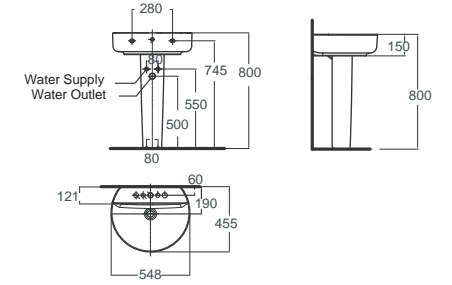

Activa อีคิกัว
CL0956-6DZZB
 0956/0775-WT-0
 อ่างล้างหน้าแบบขาตั้ง (รวมหลอดทางน้ำสั้น)
 W497 x L698 x H870 mm.
 ราคา 11,539.-

Concept D shape คอนเซ็ปต์ ดี เปร
CL05531-6DAL2B
 0553/0742-WT-0
 อ่างล้างหน้าแบบขาตั้ง
 W455 x L550 x H800 mm.
 ราคา 4,798.-