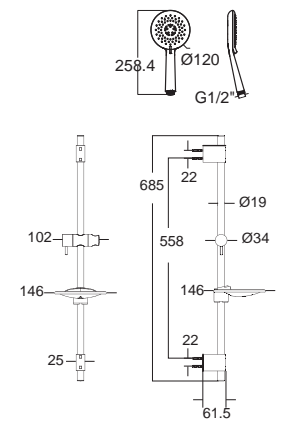

Moonshadow 100 มูนชาโดว์ 100
FFAS9098-010500BT0
A-6110-978-794
ราวปรับระดับ พร้อมชุดสายฝักบัว
ราคา 3,330.-

Shower Rods ราวปรับระดับ

Square สแควร์
F40013-CHADY
ราวปรับระดับ
พร้อมที่วางสบู่ปรับระดับได้
ราคา 3,500.-