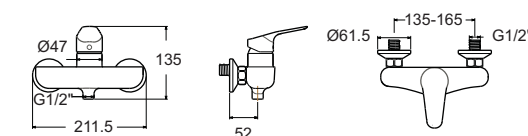

Cygnnet ซิกเน็ต
F10312-CHACT300
A-0312-300
ก๊อกผสมยืนอ่างอาบน้ำ (พร้อมชุดฝักบัว)
ราคา 7,380.-