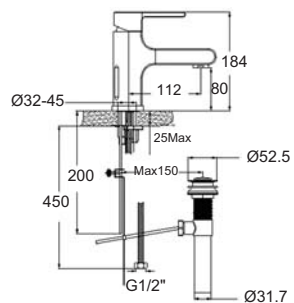

Faucets Mixer Faucets ก๊อกผสมน้ำร้อนน้ำเย็น

Onyx โอนิกซ์

Onyx โอนิกซ์
F11623-CHACT100
A-1623
ก๊อกผสมอ่างล้างหน้า
พร้อมสตีปวาล์ว
ราคา 6,000.-