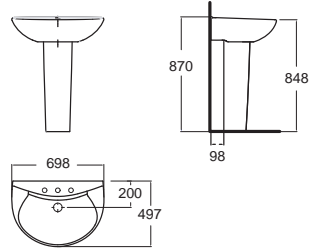

Activa อีคิกัว
CL0956-6DZZB
 0956/0775-WT-0
 อ่างล้างหน้าแบบขาตั้ง (รวมหลอดทางน้ำสั้น)
 W497 x L698 x H870 mm.
 ราคา 11,539.-

Concept D shape คอนเซ็ปต์ ดี เปร
CL05531-6DAL2B
 0553/0742-WT-0
 อ่างล้างหน้าแบบขาตั้ง
 W455 x L550 x H800 mm.
 ราคา 4,798.-