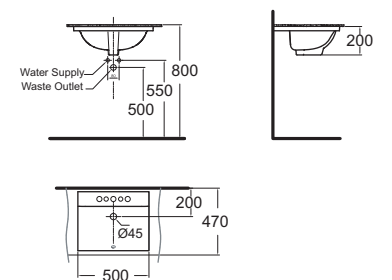

Concept Cube คอนเซ็ปต์ คิวบ์
CL0451I-6DAWDLU
0451-WT
อ่างล้างหน้าแบบฝังใต้เคาน์เตอร์
W470 x L560 x H200 mm.
ราคา 3,465.-

Thin Touch Square 50 cm.
สีน ก๊อช สแควร์ 50 ซม.
CCASF514-1000410F0
WP-F514-WT
อ่างล้างหน้าแบบฝังใต้เคาน์เตอร์
W380 x L500 x H135 mm.
ราคา 5,176.-