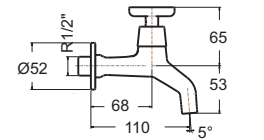

Winston วินสตัน
FFAST702-0T0500BTO
ก๊อกน้ำเย็น แบบติดผนัง
ราคา 770.-