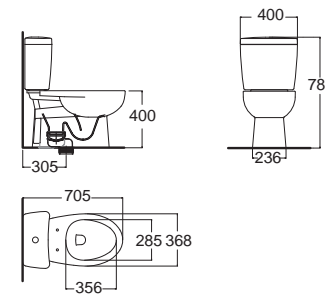

Halo (Top push) ฮาโล (แบบปุ่มกดบน)
CL28935-6DAWDST
2893SCW-WT-0
โกลุยกัทันท์แบบสองชั้น ประหยัดน้ำ ใช้น้ำเพียง 3/4.5 ลิตร
Flushing : Washdown
ฟารองนั้งปิดปุ่มนวล
ราคา 8,935.-

CL28930-6DAWDST
2893W-WT-0
ฟารองนั้งธรรมดา
ราคา 7,990.-