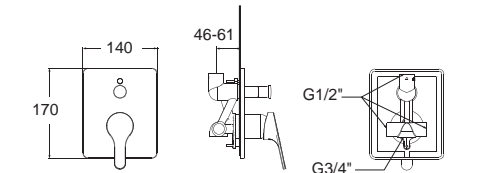

Concept คอนเซ็ปต์

FFAS1422-7T9500BTO
A-1422-500B
ก๊อกผสมยืนอาบ แบบฝังผนัง
ไม่รวมชุดฝักบัวก้านแข็ง
ราคา 3,970.-

Faucets Mixer Faucets ก๊อกผสมน้ำร้อนน้ำเย็น

Codie โคดี

Codie โคดี
F1B201-CHACT
 ก๊อกผสมอ่างล้างหน้า
 พร้อมสวิตช์อ่างและสวิตช์ปาลั่ว
 ราคา 4,850.-