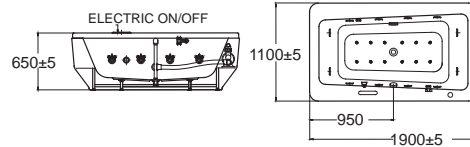

Imagine Freestanding 1.9 m.

อิมเมจินแบบตั้งพื้น 1.9 เมตร (190 x 110 x 55 ซม.)

B70170-6DAWD 70170-WT อ่างอาบน้ำพร้อมสวิตช์ 153,680.-

B70171-6DAWD 70171100-WT อ่างอาบน้ำระบบน้ำวน 258,200.-

B70172-6DAWD 70172100-WT อ่างอาบน้ำระบบน้ำวนและอัดอากาศ 299,300.-

Special features

- อิมเมจินแบบตั้งพื้น 1.7 m. หัวฉีดน้ำวน 10 หัว หัวฉีดอากาศ 10 หัว
- อิมเมจินแบบตั้งพื้น 1.9 m. หัวฉีดน้ำวน 12 หัว หัวฉีดอากาศ 12 หัว