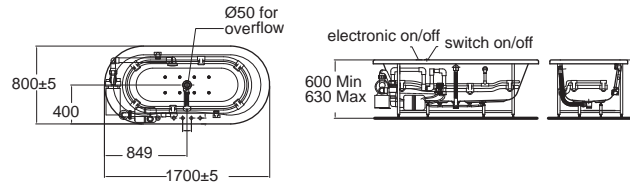

Bathtubs Whirlpool & Airpool อ่างอาบน้ำร้อนพร้อมระบบอัดอากาศ

Acacia อคะเชีย 170 x 80 ซม.

ก๊อกน้ำแบบน้ำ:
ก๊อกผสมอ่างอาบน้ำ
รุ่น อคะเชีย A-3180 Acacia

		B70060-6DACT	70060-WT	อ่างอาบน้ำพร้อมสวิตช์ POP-UP	22,840.-
		B70061-6DAWD	70061100-WT	อ่างอาบน้ำร้อน	84,120.-
		B70062-6DAWD	70062100-WT	อ่างอาบน้ำร้อนและระบบอัดอากาศ	138,040.-