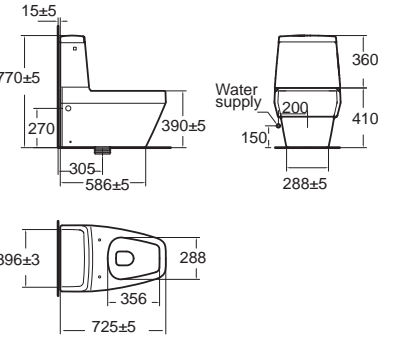

IDS Clear ไอดีเอส เคลียร์
CL22325-6DACTCB
2232SC-WT-0
โกลุ่กัณฑ์แบบแยกชิ้น ใช้น้ำ 6 ลิตร
ฟารองนั้งปิดนุ่มนวล
ราคา 24,591.-