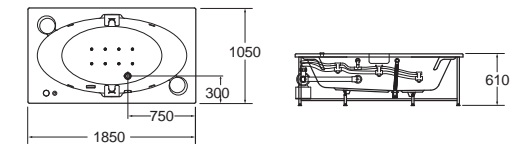

Nagoya นาโกย่า 185 x 105 ซม.

- **B07110-6DACT** 7110-WT (ขาว) อ่างอาบน้ำพร้อมสดีด POP-UP 46,070.-
- **B07110-0AACT** 7110-BE (เนื้อ) อ่างอาบน้ำพร้อมสดีด POP-UP 48,390.-
- **B07110-2AACT** 7110-BN (เทา) อ่างอาบน้ำพร้อมสดีด POP-UP 48,390.-
- **B07110-7AACT** 7110-SS (เทาเงิน) อ่างอาบน้ำพร้อมสดีด POP-UP 48,390.-

ก๊อกน้ำแบบ:
ก๊อกผสมอ่างอาบน้ำ รุ่น เซรอส A-2518-998-200 Ceros

- **B07211-6DAWD** 7210100-WT (ขาว) อ่างอาบน้ำร้อน 105,450.-
- **B07211-0AAWD** 7210100-BE (เนื้อ) อ่างอาบน้ำร้อน 110,720.-
- **B07211-2AAWD** 7210100-BN (เทา) อ่างอาบน้ำร้อน 110,720.-
- **B07211-7AAWD** 7210100-SS (เทาเงิน) อ่างอาบน้ำร้อน 110,720.-
- **B07212-6DAWD** 7212-WT อ่างอาบน้ำร้อนและระบบอัดอากาศ 173,530.-