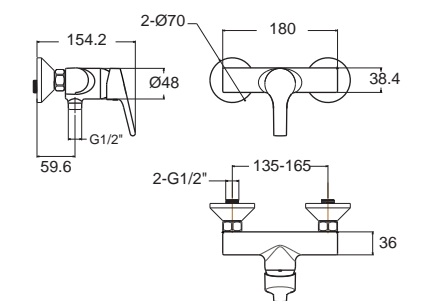

Active II เอ็คทีฟ ฤ
FFAS3915-7T1500BTO
 A-3915-300
 ก๊อกผสมยืนอ่าง แบบติดตั้งผนัง
 พร้อมชุดฝักบัวสายอ่อน
 ราคา 8,010.-

FFAS3915-7T2500BTO
 A-3915-300B
 ไม่รวมชุดฝักบัวสายอ่อน
 ราคา 7,305.-

Milano

Collection