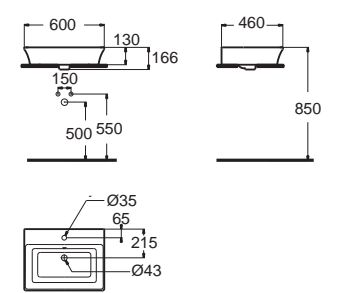

Kastello คาสเทลโล
CCASF525-1010410F0
WP-F525-WT
อ่างล้างหน้าแบบวางบนเคาน์เตอร์
1 รูถือ
ราคา 6,990.-