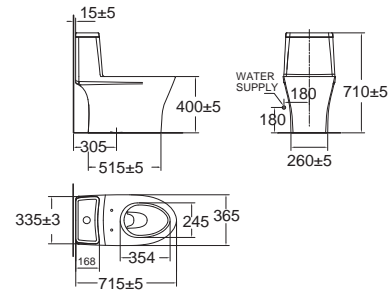

3/4.2 WATER SAVING

Flexio เฟลิกซ์อีโอ + Slim Smart Washer II
CL25305-6DACTMB3
2530MB3-WT-0
โถสุขภัณฑ์แบบชิ้นเดียว ประหยัดน้ำ
ใช้น้ำ 3/4.2 ลิตร
Flushing : Washdown
พร้อมฟารองนั่งอเนกประสงค์ รุ่น สลิสม สมาร์ท วอชเชอร์ ฤ
ราคา 23,360.-