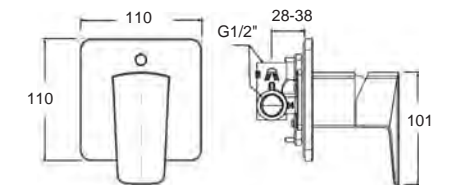

FFAS6912-7T3500BT0
A-6912-300B
ราคา 8,125.-

Ventuno เวนนูโน
FFAS6922-7T9500BT0
A-6922-500B
ก๊อกผสมยืนอ่าง แบบฝังผนัง
ไม่รวมชุดฝักบัวก้านเข็ง
ราคา 5,460.-