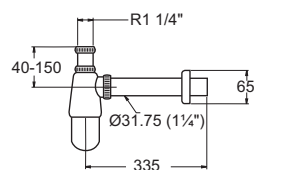

F78102-CHADYN

A-8102-N
กอน้ำทิ้งอ่างล้างหน้าแบบกรงเหล็ก
ราคา 1,550.-