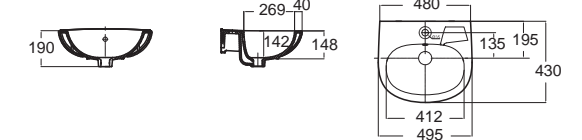

New Codie-R 430 mm.
นิว โคดี-อาร์ 430 มม.
CL09471-6DAB
0947-WT
อ่างล้างหน้าแบบแขวนผนัง
W430 x L500 mm.
ราคา 1,753.-