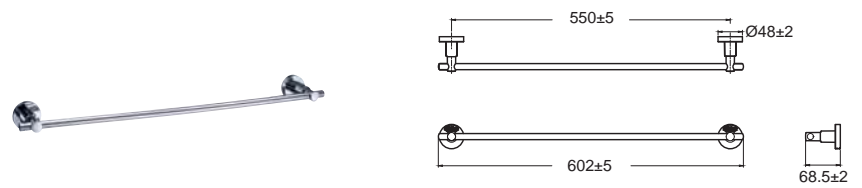

Sable เซเบิล
F51050-CHACT46
K-1050-46-N
ราวแขวนผ้า - สแตนเลส
ราคา 3,420.-

Sable เซเบิล
F51050-CHACT47
K-1050-47-N
หัวแขวนผ้า - สแตนเลส
ราคา 2,050.-