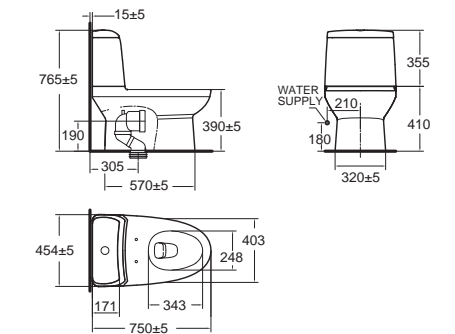

Milano มิลาน + Pristine ฟรอสทิน
CL23275-6DACTEB4
2327EB4-WT-0
โถสุขภัณฑ์แบบแยกเซ็น ประหยัดน้ำ
ใช้น้ำเพียง 3/4.2 ลิตร
Flushing : Double Vortex
พร้อมฟารองนั่งอัตโนมัติ รุ่น ฟรอสทิน
ราคา 35,500.-