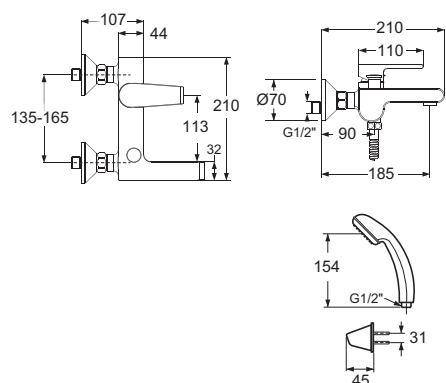

Faucets Mixer Faucets ก๊อกผสมน้ำร้อนน้ำเย็น

Onyx โอนิกซ์

Onyx โอนิกซ์
F11623-CHACT100
 A-1623
 ก๊อกผสมอ่างล้างหน้า
 พร้อมสตีปวาล์ว
 ราคา 6,000.-

Onyx โอนิกซ์
FFAS2911-6T1500BF0
 A-2863
 ก๊อกผสมอ่างอาบน้ำ แบบติดตั้งผนัง
 พร้อมชุดฝักบัวสายอ่อน
 ราคา 9,175.-
FFAS2911-621500BF0
 A-2863-B
 ไม่รวมชุดฝักบัวสายอ่อน
 ราคา 7,795.-