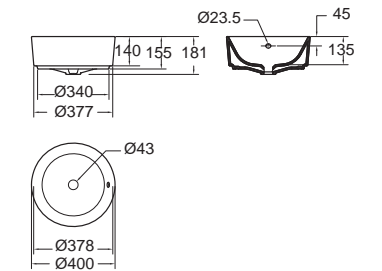

สามารถใช้ร่วมกับสื่อดัดอ่างล้างหน้า (แยกจำหน่าย)
 รุ่น : A-8016-A-N, A-8016-B-N, A-8009

Acacia Evolution อคาเซีย เอวิลูชั่น
CL05071-6DACTLA
 0507-WT
 อ่างล้างหน้าแบบวางบนเคาน์เตอร์
 W460 x L600 x H135 mm.
 ราคา 5,302.-