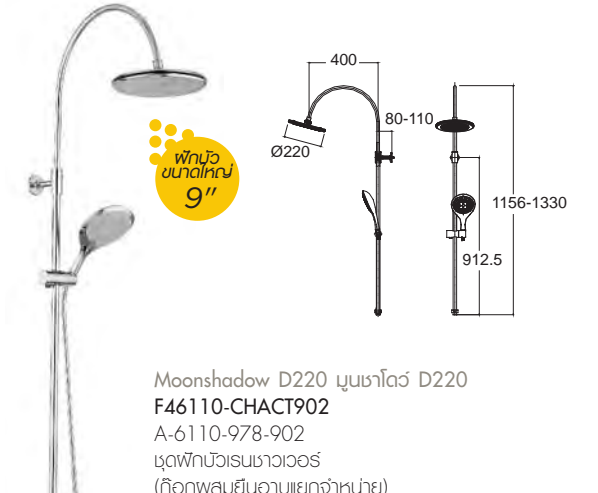

ฝักบัวขนาด 10"

Signature ซีทเนเจอร์
FFAS1772-701500BTO
 A-6110-978-909VK
 ก๊อกผสมอ่างอาบน้ำและฝักบัวพร้อมชุดฝักบัวเรนชาวเวอร์
 ราคา 25,000.-

ฝักบัวขนาด 10"

Moonshadow D250 มูนชาโดว์ D250
F46110-CHACT901
 A-6110-978-901
 ชุดฝักบัวเรนชาวเวอร์ (ก๊อกผสมยืนอ่างแยกจำหน่าย)
 ราคา 18,300.-