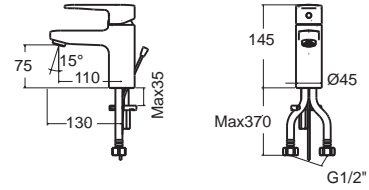

Faucets Mixer Faucets ก๊อกผสมน้ำร้อนน้ำเย็น

Codie โคดี

Codie โคดี
F1B201-CHACT
ก๊อกผสมอ่างล้างหน้า
พร้อมสวิตช์อ่างและสวิตช์ปาลั่ว
ราคา 4,850.-

FFASB201-1T1501BT0
ไม่รวมสวิตช์อ่างและสวิตช์ปาลั่ว
ราคา 3,850.-