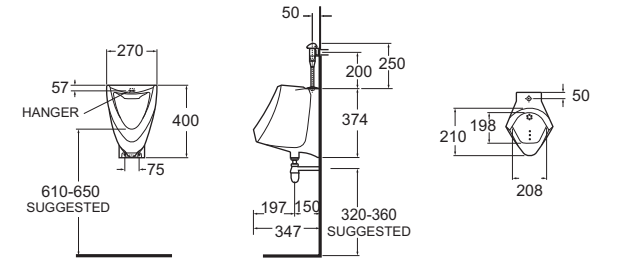

Urinal Divider แพนกัน

CUD03000-1CAWDUZ0B
แปนกันโปสเตอร์ล้างชาย
ราคา 4,750.-