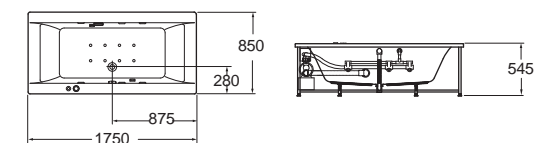

Plaza พลซ่า 175 x 85 ซม.

- **B08190-6DACT** 8190 -WT (ขาว) อ่างอาบน้ำพร้อมสดีด POP-UP 29,580.-
- **B08190-0AACT** 8190 -BE (เนื้อ) อ่างอาบน้ำพร้อมสดีด POP-UP 31,060.-
- **B08190-2AACT** 8190 -BN (เทา) อ่างอาบน้ำพร้อมสดีด POP-UP 31,060.-
- **B08190-7AACT** 8190 -SS (เทาเงิน) อ่างอาบน้ำพร้อมสดีด POP-UP 31,060.-

ก๊อกน้ำแบบ:
ก๊อกผสมอ่างอาบน้ำ รุ่น เวนท์โน FFAS6911-6T3500BTO A-6911-200 Ventuno

- **B08291-6DAWD** 8290100-WT อ่างอาบน้ำร้อน 92,750.-
- **B08292-6DAWD** 8292-WT อ่างอาบน้ำร้อนและระบบอัดอากาศ 157,460.-