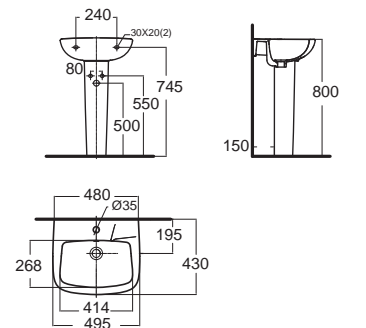

Concept Cube คอนเซ็ปต์ คิวบ์
CL05501-6DAL2B
 0550/0742-WT-0
 อ่างล้างหน้าแบบขาตั้ง
 W460 x L550 x H785 mm.
 ราคา 5,869.-
CL0742F-6DAB
 0742-WT-0
 ขาตั้ง
 ราคา 1,344.-

New Codie-R 430 mm.
 นิวโคดี้-อาร์ 430 mm.
CL09471-6DAL22B
 0947/0742-WT-0
 อ่างล้างหน้าแบบขาตั้ง
 W430 x L480 x H800 mm.
 ราคา 3,097.-