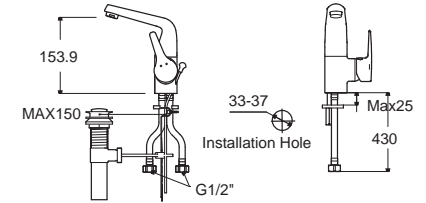

ติดตั้งพร้อม
 วาล์วแยกประสงค์
 (มาพร้อมในชุด)

La Vita

ลา วิต้า

La Vita ลา วิต้า
F10501-CHACT100
 A-0501-100
 ก๊อกผสมอ่างล้างหน้า พร้อมสวิตช์อ่างและสวิตช์ปาล์ว
 ราคา 9,445.-

FFAS0501-1T1500BTO
 A-0501-100B
 ไม่รวมสวิตช์อ่างและสวิตช์ปาล์ว
 ราคา 8,645.-