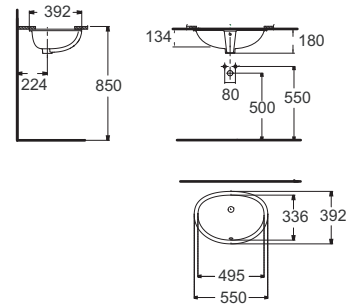

Wash Basins Under Counter อ่างล้างหน้า แบบฝังใต้เคาน์เตอร์

La Vita ลา วิต้า
CCASF512-1000410F0
WP-F512-WT
อ่างล้างหน้าแบบฝังใต้เคาน์เตอร์
W392 x L550 x H180 mm.
ราคา 8,914.-

Activa แอ็คทีวา
CL0459-6DZZB
0459-WT-0
อ่างล้างหน้าแบบฝังใต้เคาน์เตอร์
W422 x L600 x H209 mm.
ราคา 4,525.-