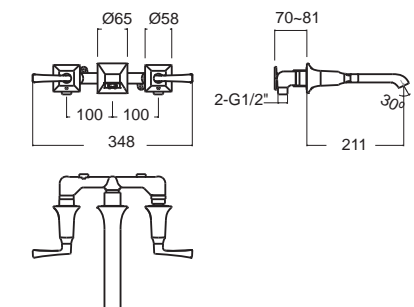

ราคา 10,800.-