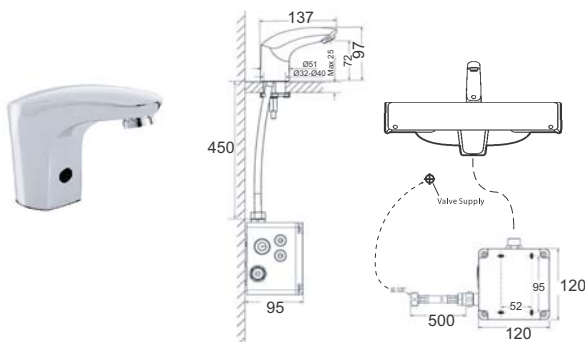

Faucets Sensor Faucets ก๊อกน้ำเซ็นเซอร์อัตโนมัติ เซ็นเซอร์

Selectronic Waterflow

ซีเลกทรอนิกส์ วอเตอร์โฟลว์

Selectronic Waterflow
ซีเลกทรอนิกส์ วอเตอร์โฟลว์
FFAS8800-000500BFO
A-8800-000-50
ก๊อกน้ำเซ็นเซอร์อัตโนมัติ
แบบอัตโนมัติ เซ็นเซอร์
แบบใช้แบตเตอรี่ (DC)
ราคา 15,565.-