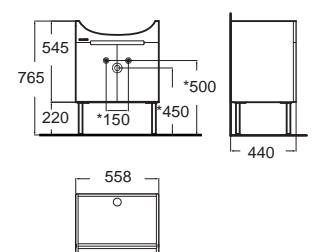

Moddino เฟอร์นิเจอร์ รุ่น ม็อดดีโน

Moddino ม็อดดีโน

CVASMD50-SM0E101A1 LMD50-MW
กระจกเงา 500 มม.
ราคา 5,700.-

Moddino ม็อดดีโน

CVASMD70-SM0W200A1 LMD70-PW
กระจกเงา 700 มม.
ราคา 7,590.-

Moddino ม็อดดีโน

CVASMD70-SG0E100A1 LHMD-MW
กระจกเงา 700 มม.
พร้อมชั้นวางด้านข้าง
ที่เลือกติดตั้งได้ทั้งซ้ายและขวา
ราคา 8,990.-

Moddino ม็อดดีโน

CVASMD20-SS0E100A1 LMD20S-MW
ชั้นวางด้านข้าง 200 มม.
ราคา 3,890.-

Storage กล่องเก็บของ

CVASSB09-SE0T500C0 CLBB09-BOAF
กล่องเก็บของ 900 มม.
ราคา 230.-

CVASSB18-SE0T500C0 CLBB18-BOAF
กล่องเก็บของ 1800 มม.
ราคา 350.-

CVASSB09-SE0T501C0 CLBB09-TAAF
ถาด 900 มม.
ราคา 125.-

CVASSB18-SE0T501C0 CLBB18-TAAF
ถาด 1800 มม.
ราคา 210.-

Modern Edge ตู้เฟอร์นิเจอร์ รุ่น โมเดิร์น เอจ

- รหัสสินค้านี้รวมอ่างล้างหน้าแล้ว
- อุปกรณ์เสริมแนะนำ (แยกจำหน่าย) :
  - F54400-CHADY A-4400-SP สติ๊อปวาล์ว Stop valve
  - F78100-CHADY กอน้ำทิ้ง Trap
  - F6800X-CHADY16 A-800.16-DIY สายน้ำดี Flexible hose
  - F78007-CHADY A-8007 สติ๊พอ่างล้างหน้า Plug

หน้าบาน ▶
โถกอลงจากสามเส้า
เปิด-ปิดนุ่มนวล ลดแรงกระแทก

ขาตั้ง ▶
เหนียวโครมเงา

ตู้เฟอร์นิเจอร์แบบตั้งพื้น

ฟังก์ชันลิ้นชัก
(เฉพาะบานขวา)

Modern Edge โมเดิร์น เอจ 900 มม.
CVASME90-SH1W200A1
VME900F3D-WTG
900 cm.
ราคา 26,740.-

Modern Edge โมเดิร์น เอจ 800 มม.
CVASME80-SN1W200A1
VME800F2D-WTG
800 cm.
ราคา 22,500.-

Modern Edge โมเดิร์น เอจ 600 มม.
CVASME60-SN1W200A1
VME600F2D-WTG
600 cm.
ราคา 19,400.-

ตู้เฟอร์นิเจอร์แบบแขวนผนัง

ฟังก์ชันลิ้นชัก
(เฉพาะบานขวา)

Modern Edge โมเดิร์น เอจ 900 มม.
CVASME90-SH1W201A1
VME9003D-WTG
900 cm.
ราคา 25,700.-

Modern Edge โมเดิร์น เอจ 800 มม.
CVASME80-SN1W201A1
VME8002D-WTG
800 cm.
ราคา 21,500.-

Modern Edge โมเดิร์น เอจ 600 มม.
CVASME60-SN1W201A1
VME6002D-WTG
600 cm.
ราคา 18,400.-