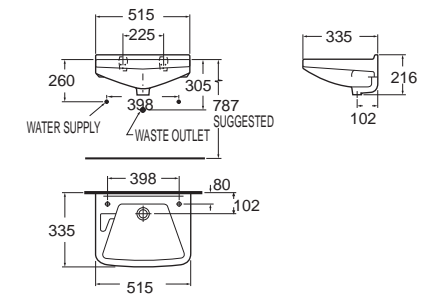

Americana อเมริกา
CL910SI-6DAB
910S-WT-0
อ่างล้างหน้าแบบแขวนผนัง
W335 x L515 mm.
ราคา 1,270.-