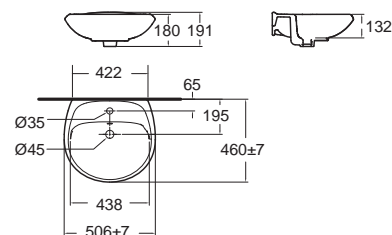

Winston วินสตัน
CL0979I-6DAB
0979-WT-0
อ่างล้างหน้าแบบแขวนผนัง
W460 x L506 x H191 mm.
ราคา 1,480.-