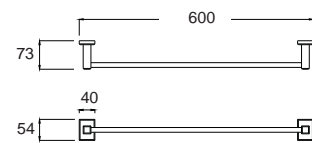

Concept Square คอนเซ็ปต์ สแควร์
F52501-CHADY46
K-2501-46-N
ราวแขวนผ้า 60 ซม.
รุ่นโครเมียม
ราคา 1,655.-