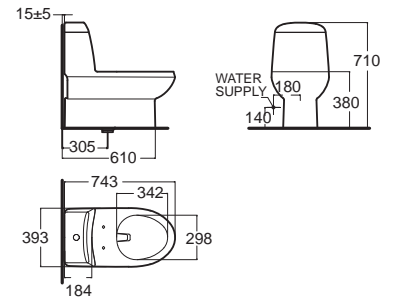

Acacia SupaSleek อะคาเซีย ซุปาสลิก
CL20075-6DACTCBT
2007TSC-WT-0
โคลงก้นที่แบบขึ้นเดียว
ประหยัดน้ำ ใช้น้ำเพียง 2.6/4 ลิตร
Flushing : Double Vortex
ฟารองนั่ง CrystaSleek
ราคา 28,500.-