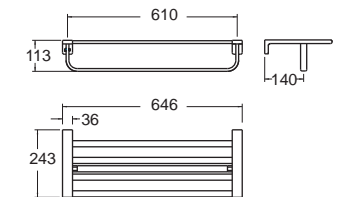

Acacia Evolution อคาเซีย เอโวลูชั่น
FFAS1311-6T1500BTO

A-1311-200
ก๊อกผสมอ่างอาบน้ำ แบบติดตั้งผนัง พร้อมชุดฝักบัว

ราคา 15,910.-

FFAS1311-6T2500BTO

A-1311-200B ไม่รวมชุดฝักบัว

ราคา 14,140.-

ปากก๊อก หมุนเก็บได้ และเป็นตัวเปลี่ยนทิศทางน้ำในตัว

Acacia Evolution อคาเซีย เอโวลูชั่น
FFAS1312-7T1500BTO

A-1312-300
ก๊อกผสมยืนอ่าง แบบติดตั้งผนัง พร้อมชุดฝักบัว

ราคา 13,820.-

FFAS1312-7T2500BTO

A-1312-300B ไม่รวมชุดฝักบัว

ราคา 12,050.-

Acacia Evolution อคาเซีย เอโวลูชั่น
FFAS1321-6T9500BTO

A-1321-400B
ก๊อกผสมอ่างอาบน้ำ แบบผนังผนัง

ราคา 11,090.-

ติดตั้งพร้อมวาล์วแบบประสงค์ (ภาพพร้อมในชุด)

แบบน้ำชุดฝักบัว
FF1-CN521X00000633
และปากก๊อกอ่างอาบน้ำ
FFAS9714-000500BTO
(แยกจำหน่าย)

FF1-CN521X
00000633
A-6044-HS
FFAS9714-
000500BTO
A-900-9714

Acacia Evolution อคาเซีย เอโวลูชั่น
FFAS1322-7T9500BTO

A-1322-500B
ก๊อกผสมยืนอ่าง แบบผนังผนัง

ราคา 8,415.-

ติดตั้งพร้อมวาล์วแบบประสงค์ (ภาพพร้อมในชุด)

Acacia Evolution อคาเซีย เอโวลูชั่น
FFAS1300-6T1500BTO

A-1300-700
ก๊อกผสมอ่างอาบน้ำ แบบติดตั้งอ่าง ชนิด 4 รู

ราคา 17,675.-

Acacia Evolution อคาเซีย เอโวลูชั่น
F51382-CHADY42

K-1382-42-N
ที่ใส่สบู่อ

ราคา 1,275.-

Acacia Evolution อคาเซีย เอโวลูชั่น
F51394-CHADY52

K-1394-52-N
ราวแขวนผ้า แบบคู่ 60 ซม.

ราคา 4,585.-

Acacia Evolution อคาเซีย เอโวลูชั่น
F51384-CHADY44

K-1384-44-N
หัววงแก้วน้ำ

ราคา 1,275.-

Acacia Evolution อคาเซีย เอโวลูชั่น
F51393-CHADY46

K-1393-46-N
ราวแขวนผ้า 60 ซม.

ราคา 2,720.-

Acacia Evolution อคาเซีย เอโวลูชั่น
F51381-CHADY41

K-1381-41-N
ขอบแขวนผ้า

ราคา 1,115.-

Acacia Evolution อคาเซีย เอโวลูชั่น
F51395-CHADY53

K-1395-53-N
ชั้นวางผ้า

ราคา 9,485.-

Acacia Evolution อคาเซีย เอโวลูชั่น
F51390-CHADY47

K-1390-47-N
หัววงแขวนผ้า

ราคา 2,075.-