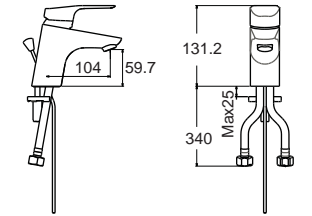

FFAS0301-1T1500BT0
A-0301-100B
ไม่รวมสวิตช์
และสวิตช์ปาล้าง
ราคา 4,810.-