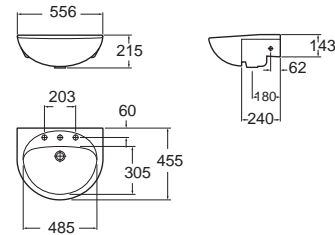

Wash Basins Semi-Counter อ่างล้างหน้า แบบครึ่งเคาน์เตอร์

Wash Basins Countertop อ่างล้างหน้า แบบเคาน์เตอร์

เพื่อการติดตั้งที่สมบูรณ์ ควรเลือกใช้สื่อดังต่อไปนี้ที่ตรงกับรูท่อน

- สื่อดังรูป A-8007 คู่กับท่อน้ำทิ้งรุ่น A-8105-N
- สื่อดังรูป A-8016-A-N คู่กับท่อน้ำทิ้งรุ่น A-8105-N
- สื่อดังรูป A-8016-B-N ใช้ได้กับท่อน้ำทิ้งทุกรุ่น