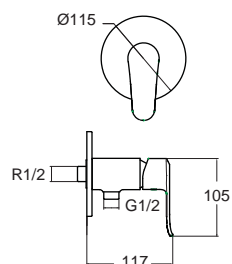

Neo Modern Mono
มือ โมเดิร์น โมน
FFAS0726-7T1500BT0
A-0726-10
ก๊อกน้ำยืนอ่างอาบน้ำ แบบติดตั้งกำแพง
ไม่รวมชุดฝักบัว
ราคา 2,995.-
F20726-CHACT10A
A-0726-10-A
ก๊อกน้ำยืนอ่างอาบน้ำ แบบติดตั้งกำแพง
(พร้อมชุดฝักบัว)
ราคา 4,420.-