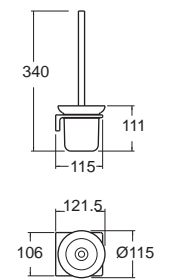

Acacia Evolution อคาเซีย เอโวลูชั่น
FFAS1311-6T1500BTO

A-1311-200
ก๊อกผสมอ่างอาบน้ำ แบบติดตั้งผนัง พร้อมชุดฝักบัว

ราคา 15,910.-

FFAS1311-6T2500BTO

A-1311-200B ไม่รวมชุดฝักบัว

ราคา 14,140.-

ปากก๊อก หมุนเก็บได้ และเป็นตัวเปลี่ยนทิศทางน้ำในตัว

Acacia Evolution อคาเซีย เอโวลูชั่น
FFAS1312-7T1500BTO

A-1312-300
ก๊อกผสมยืนอ่าง แบบติดตั้งผนัง พร้อมชุดฝักบัว

ราคา 13,820.-

FFAS1312-7T2500BTO

A-1312-300B ไม่รวมชุดฝักบัว

ราคา 12,050.-

Acacia Evolution อคาเซีย เอโวลูชั่น
FFAS1321-6T9500BTO

A-1321-400B
ก๊อกผสมอ่างอาบน้ำ แบบผนังผนัง

ราคา 11,090.-

ติดตั้งพร้อมวาล์วแบบประสงค์ (ภาพพร้อมในชุด)

แบบน้ำชุดฝักบัว
FF1-CN521X00000633
และปากก๊อกอ่างอาบน้ำ
FFAS9714-000500BTO
(แยกจำหน่าย)

FF1-CN521X
00000633
A-6044-HS
FFAS9714-
000500BTO
A-900-9714

Acacia Evolution อคาเซีย เอโวลูชั่น
FFAS1322-7T9500BTO

A-1322-500B
ก๊อกผสมยืนอ่าง แบบผนังผนัง

ราคา 8,415.-

ติดตั้งพร้อมวาล์วแบบประสงค์ (ภาพพร้อมในชุด)

Acacia Evolution อคาเซีย เอโวลูชั่น
FFAS1300-6T1500BTO

A-1300-700
ก๊อกผสมอ่างอาบน้ำ แบบติดตั้งอ่าง ชนิด 4 รู

ราคา 17,675.-

Acacia Evolution อคาเซีย เอโวลูชั่น
F51382-CHADY42

K-1382-42-N
ที่ใส่สบู่อ

ราคา 1,275.-

Acacia Evolution อคาเซีย เอโวลูชั่น
F51394-CHADY52

K-1394-52-N
ราวแขวนผ้า แบบคู่ 60 ซม.

ราคา 4,585.-

Acacia Evolution อคาเซีย เอโวลูชั่น
F51384-CHADY44

K-1384-44-N
หัววงแก้วน้ำ

ราคา 1,275.-

Acacia Evolution อคาเซีย เอโวลูชั่น
F51393-CHADY46

K-1393-46-N
ราวแขวนผ้า 60 ซม.

ราคา 2,720.-

Acacia Evolution อคาเซีย เอโวลูชั่น
F51381-CHADY41

K-1381-41-N
ขอบแขวนผ้า

ราคา 1,115.-

Acacia Evolution อคาเซีย เอโวลูชั่น
F51395-CHADY53

K-1395-53-N
ชั้นวางผ้า

ราคา 9,485.-

Acacia Evolution อคาเซีย เอโวลูชั่น
F51390-CHADY47

K-1390-47-N
หัววงแขวนผ้า

ราคา 2,075.-