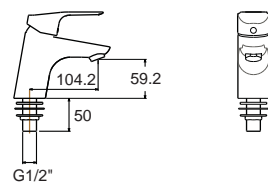

Cygnnet ซิกเน็ท
FFAS0326-7T500BT0
A-0326-10
ก๊อกน้ำยืนยืนอ่าง แบบตัดกำแพง
(ไม่รวมชุดฝักบัว)
ราคา 3,465.-