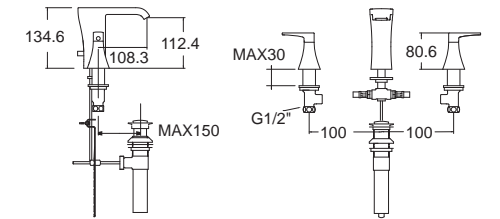

Nobile โนบิลล์
CCASF316-1010410F0
WP-F316-WT
อ่างล้างหน้าแบบครึ่งเคาน์เตอร์
ราคา 9,702.-

Nobile โนบิลล์
CCASF616-0000410F0
WP-F616-WT
อ่างล้างหน้าแบบวางบนเคาน์เตอร์
ราคา 11,479.-

Nobile โนบิลล์
CCASF507-1010410F0
WP-F507-WT
อ่างล้างหน้าแบบเคาน์เตอร์
ราคา 9,261.-