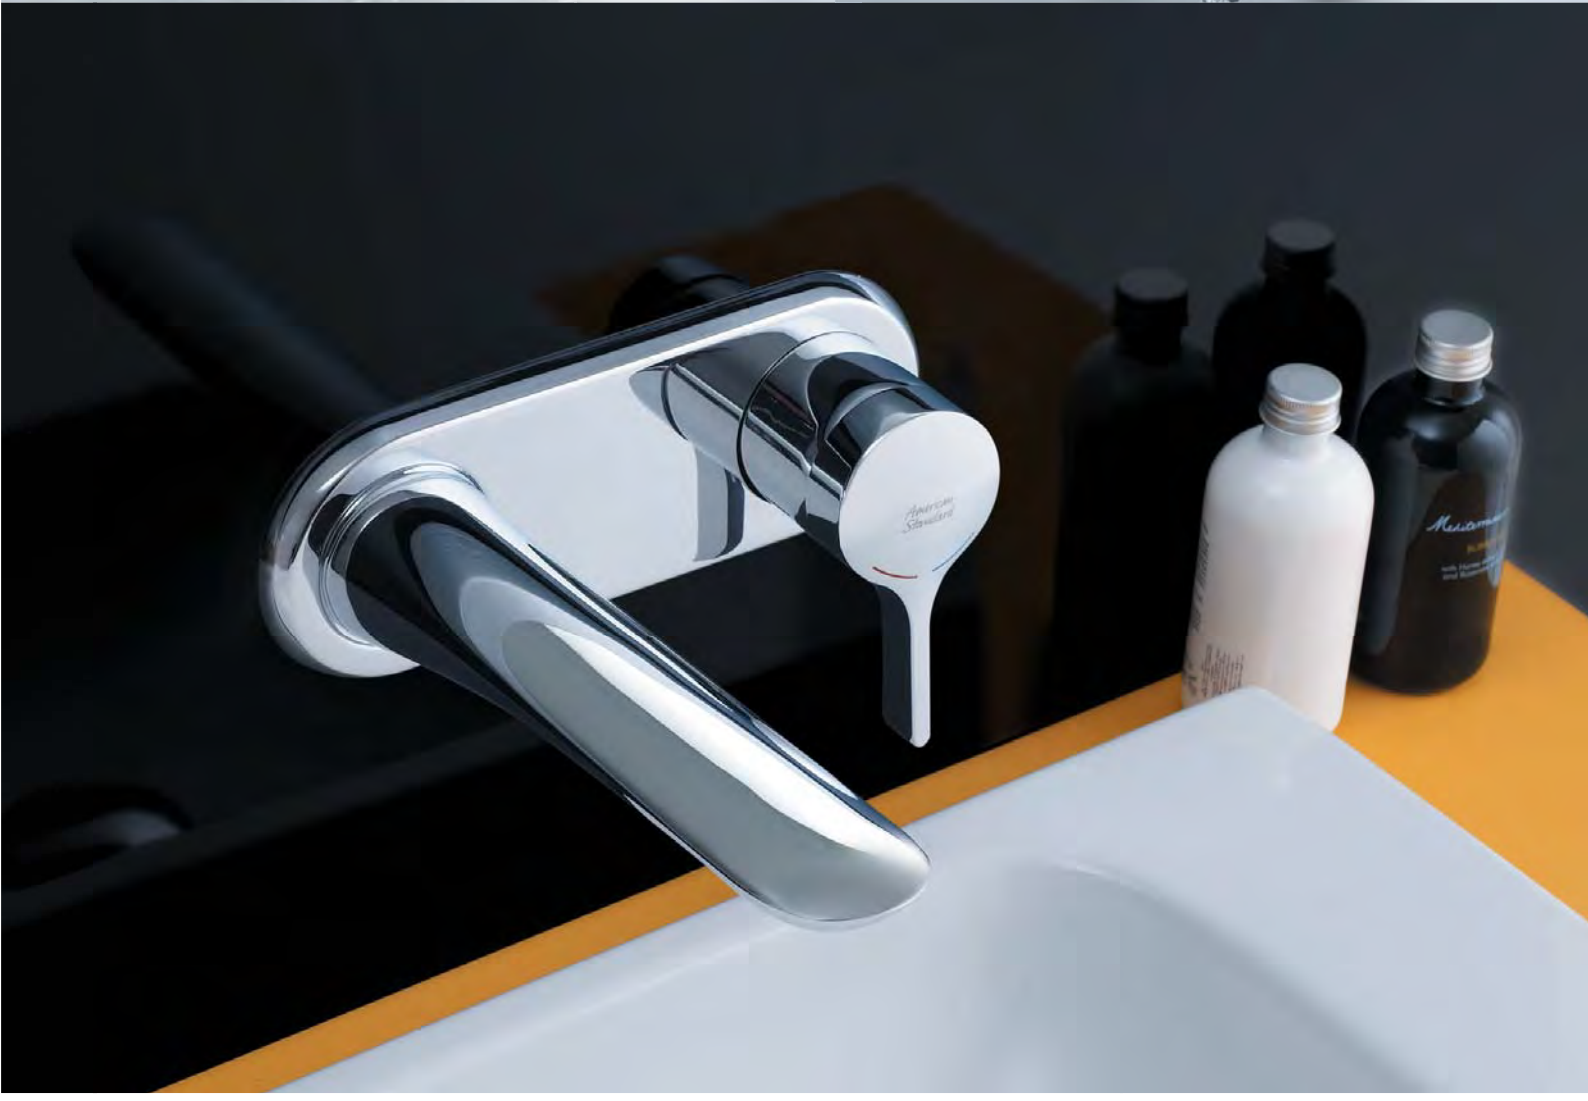

IDS ไอดีเอส
FFAS6800-913500BT0
A-6800-700
ก๊อกผสมอ่างอาบน้ำ
แบบขึ้นจากขอบอ่าง แบบ 4 รูก๊อก
ราคา 22,605.-

IDS ไอดีเอส
F16801-CHACT100
A-6801-100
ก๊อกผสมอ่างล้างหน้า
พร้อมสวิตช์อ่าง และสวิตช์ปาลาส์
ราคา 12,745.-

IDS ไอดีเอส
F16802-CHACT102
A-6802-110
ก๊อกผสมอ่างล้างหน้า แบบทรงสูง
ราคา 15,770.-

IDS ไอดีเอส
F16803-CHACT100
A-6803-130
ก๊อกผสมอ่างล้างหน้า แบบ 3 รูก๊อก
ราคา 15,070.-

IDS ไอดีเอส
F16804-CHACT120
A-6804-120
ก๊อกผสมอ่างล้างหน้า แบบฟิงฟิง
ราคา 18,705.-