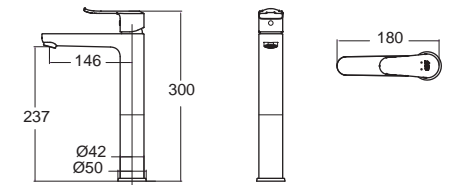

Neo Modern Mono
 นีโอ โมเดิร์น โมโน
FFAS0726-7T1500BTO A-0726-10
 ก๊อกน้ำเย็นย่นอาบ แบบตัดกำแพง
 ราคา 2,995.-

F20726-CHACT10A A-0726-10-A
 ก๊อกน้ำเย็นย่นอาบ แบบตัดกำแพง (พร้อมชุดฝักบัว)
 ราคา 4,420.-

Seva Mono