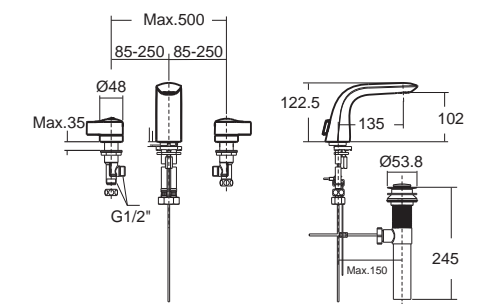

IDS ไอดีเอส
F16803-CHACT100
A-6803-130
ก๊อกผสมอ่างล้างหน้า แบบ 3 รูก๊อก
ราคา 15,070.-