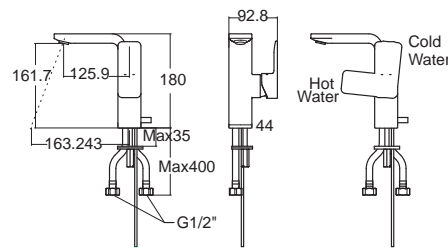

Acacia Evolution

อะคาเซีย เอโวลูชั่น

Acacia Evolution อะคาเซีย เอโวลูชั่น
F11301-CHACT100
 A-1301-100
 ก๊อกผสมอ่างล้างหน้า
 พร้อมสวิตช์อ่างและสวิตช์ปาวาล์ว
 ราคา 7,315.-

Acacia Evolution อะคาเซีย เอโวลูชั่น
F11305-CHACT100
 A-1305-100
 ก๊อกผสมอ่างล้างหน้า
 พร้อมสวิตช์อ่างและสวิตช์ปาวาล์ว
 ราคา 8,020.-