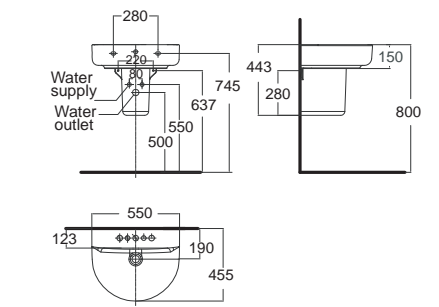

Concept D Shape คอนเซ็ปต์ ดี ไซเปิล
CL0553I-6DAL1B
0553/0740-WT-0
อ่างล้างหน้า แบบขาตั้งลอย
W455 x L550 x H443 mm.
ราคา 4,630.-