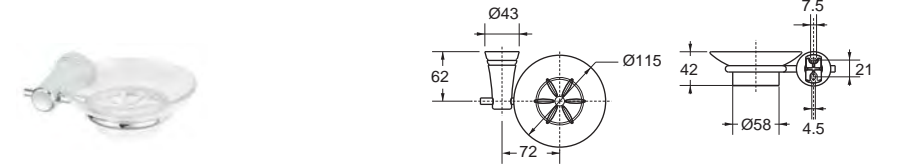

Sable เซเบิล
F51050-CHACT47
 K-1050-47-N
 หัวแขวนผ้า - สแตนเลส
 ราคา 2,050.-

Seva

ซีวา

Seva ซีวา
FFAS6581-908500BF0
 K-6581-42-N
 ขอบเข่งอาบน้ำ
 ราคา 770.-

Seva ซีวา
F56582-CHACT43
 K-6582-43-N
 ที่ใส่สบู่
 ราคา 1,130.-