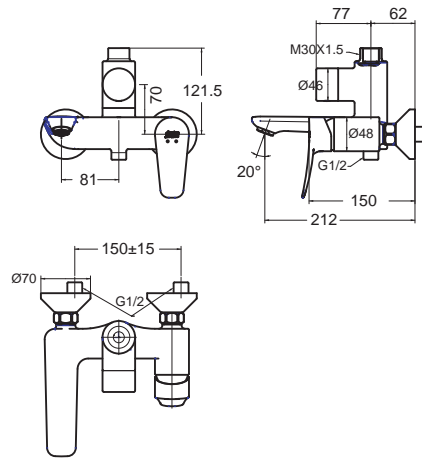

Milano มิลานโน
FFAS0921-6T2500BTO
ก๊อกผสมอ่างอาวนน้ำ
แบบฝังผนัง (เฉพาะวาล์ว)
ราคา 5,960.-