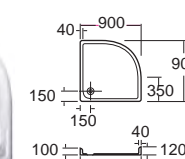

Corner
B07340-6DACT 7340-WT
900 x 900 mm.
ภาครองอาน้ำเข้ามุม แบบลอยตัว พร้อมสื่อน้ำทิ้ง
ราคา 9,050.-