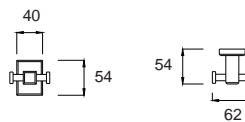

Concept Square คอนเซ็ปต์ สแควร์
F52501-CHADY41
K-2501-41-N
ขอบแขวนผ้า รุ่นโครเมียม
ราคา 825.-