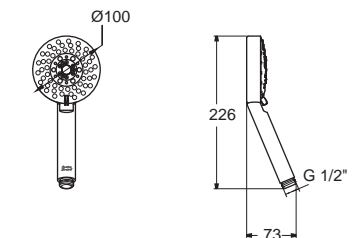

F46044-CHACT
A-6044-HS
ฝักบัว 5 ฟังก์ชั่น
ราคา 2,050.-