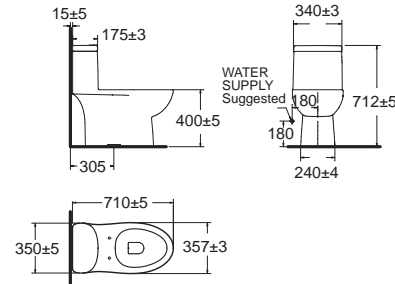

New Codie II ตัว โคดี ฎ
Slim Smart Washer สลิสมาร์ทวอชเชอร์
CL20249-6DAB
2024/FB103SW-WT
โกลุภัณฑ์แบบชั้นเดียว
ประหยัดน้ำ ใช้น้ำเพียง 3/4.5 ลิตร
พร้อมฟารองนั่ง สลิสมาร์ทวอชเชอร์
ราคา 18,830.-

New Codie II ตัว โคดี ฎ
CL20245-6DACTST
2024SC-WT-0
โกลุภัณฑ์แบบชั้นเดียว
ประหยัดน้ำ ใช้น้ำเพียง 3/4.5 ลิตร
ฟารองนั่งปิดนุ่มนวล
ราคา 15,771.-