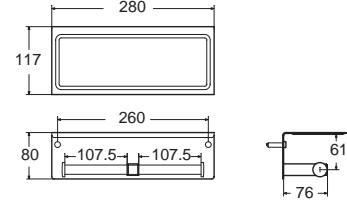

Concept Square คอนเซ็ปต์ สแควร์
FFAS0499-908500BT0
K-1499-90-N
ที่ใส่กระดาษชำระแบบคู่ พร้อมชั้นวางของ
รุ่นโครเมียม
ราคา 3,700.-