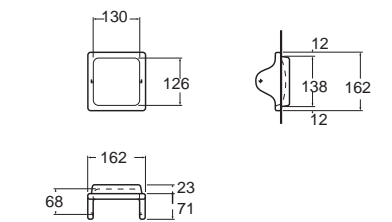

Standard สแตนดาร์ด
CL9011A-6DACT
9011-WT
ที่ใส่กระดาษ
ราคา 520.-