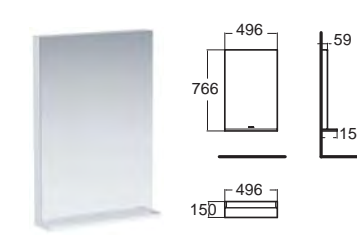

Sassi แซสซี

Aros อารอส

Corpo คอร์โป

Bello เบลโล

Ovalo โอวาโล

Rondo รอนโด

Moddino เฟอร์นิเจอร์ รุ่น มือดดีโน

- ผลิตจากไม้มาตรฐานสหภาพยุโรป European Standard Class 1 (E1)
- กระจกทึบให้ภาพเหมือนจริง ไม่หลอกตา