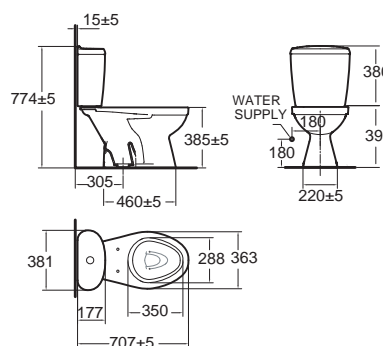

6 WATER SAVING

IDS Clear ไอดีเอส เคลียร์
CL20300-6DACTST
 2030-WT-0
 โถสุขภัณฑ์แบบชิ้นเดียว
 ใช้น้ำ 6 ลิตร
 Flushing : Dual Flapper
 ฟารองนั่งปิดนุ่มนวล
 ราคา 46,725.-

3/4.5 WATER SAVING

Winston II วินสตัน ฤ แบบถถน + Slim Smart Washer II
CL26965-6DACTDGM3
 2696DMB3-WT-0
 โถสุขภัณฑ์แบบแยกชิ้น ประหยัดน้ำ
 ใช้น้ำ 3/4.5 ลิตร
 Flushing : Washdown
 พร้อมฟารองนั่งอเนกประสงค์ รุ่น สลิสม สมาร์ท วอชเชอร์ ฤ
 ราคา 8,200.-