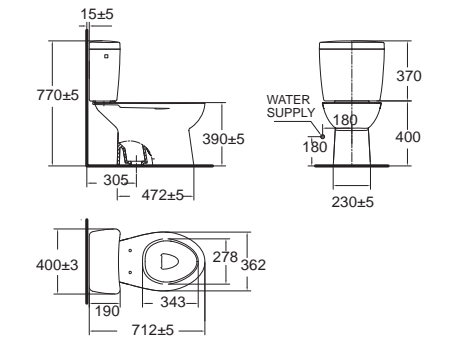

Toilets Close Coupled S-trap โกลุยกัทันท์ แบบสองชั้น ก่อลงพื้น

Neo Modern ซีโอ โนเดิร์น
CL26305-6DACTST
2630NSC-WT-0
โกลุยกัทันท์แบบสองชั้น ประหยัดน้ำ ใช้น้ำเพียง 3/4.2 ลิตร
Flushing : Washdown
ฟารองนั้งปิดปุ่มนวล
ราคา 12,589.-

CL26305-6DACTSTNF
2630SCNF-WT-0
พร้อมด้วย
Quick Installation Tape
ราคา 12,589.-

CL26302-6DACTSTNF
2630NF-WT-2
พร้อมด้วย
Quick Installation Tape
(ไม่รวมฟารองนั้ง)
ราคา 9,500.-

Neo Modern ซีโอ โนเดิร์น
CL26325-6DACTST
2632SC-WT-0
โกลุยกัทันท์แบบสองชั้น ประหยัดน้ำ ใช้น้ำเพียง 4.5 ลิตร
Flushing : Washdown
ฟารองนั้งปิดปุ่มนวล
ราคา 12,243.-

CL26325-6DACTSTNF
2632SCNF-WT-0
พร้อมด้วย
Quick Installation Tape
ติดตั้งง่าย สะดวก
ราคา 12,243.-

Uniline-R ยูนิไลน์-อาร์
CL28855-6DAWDST
2885SCW-WT-0
โกลุยกัทันท์แบบสองชั้น ประหยัดน้ำ ใช้น้ำเพียง 3/4.5 ลิตร
Flushing : Washdown
ฟารองนั้งปิดปุ่มนวล
ราคา 11,277.-

New Sibia นิว ซีเบีย
CL27930-6DAWDST
2793W-WT-0
โกลุยกัทันท์แบบสองชั้น ประหยัดน้ำ ใช้น้ำเพียง 3/4.5 ลิตร
Flushing : Washdown
ราคา 10,017.-

CL27935-6DAWDST
2793SCW-WT-0
ฟารองนั้งปิดปุ่มนวล
ราคา 10,962.-

Halo (Top push) ฮาโล (แบบปุ่มกดบน)
CL28935-6DAWDST
2893SCW-WT-0
โกลุยกัทันท์แบบสองชั้น ประหยัดน้ำ ใช้น้ำเพียง 3/4.5 ลิตร
Flushing : Washdown
ฟารองนั้งปิดปุ่มนวล
ราคา 8,935.-

CL28930-6DAWDST
2893W-WT-0
ฟารองนั้งธรรมดา
ราคา 7,990.-

Halo (Side lever) ฮาโล (แบบมือกดข้าง)
CL28945-6DAWDST
2894SCW-WT-0
โกลุยกัทันท์แบบสองชั้น ประหยัดน้ำ ใช้น้ำเพียง 4.5 ลิตร
Flushing : Washdown
ฟารองนั้งปิดปุ่มนวล
ราคา 8,610.-

CL28940-6DAWDST
2894W-WT-0
ฟารองนั้งธรรมดา
ราคา 7,665.-

Cadet III คาเด็ท ทีรี
CL25885-6DACTST
2588SC-WT-0
โกลุยกัทันท์แบบสองชั้น ประหยัดน้ำ ใช้น้ำเพียง 4.8 ลิตร
Flushing : Siphonic Jet
ฟารองนั้งปิดปุ่มนวล
8,347.-