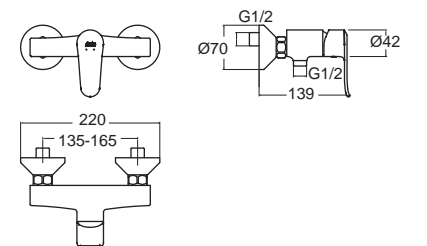

Neo Modern นีโอ โมเดิร์น
F10712-CHACT300
A-0712-300
ก๊อกผสมฝักบัว
(พร้อมชุดฝักบัว)
ราคา 6,170.-