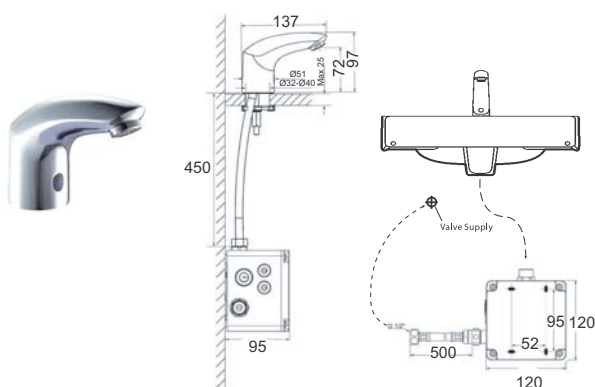

Senseflow

เซนส์โฟลว์

Senseflow เซนส์โฟลว์
FFAS8601-000500BFO
A-8601-000-50
ก๊อกน้ำเซ็นเซอร์อัตโนมัติ
แบบอัตโนมัติ เซ็นเซอร์
แบบใช้แบตเตอรี่ (DC)
ราคา 11,185.-
FFAS8611-0T0500BTO
A-8611-000-50
แบบใช้ไฟฟ้า (AC)
ราคา 12,700.-