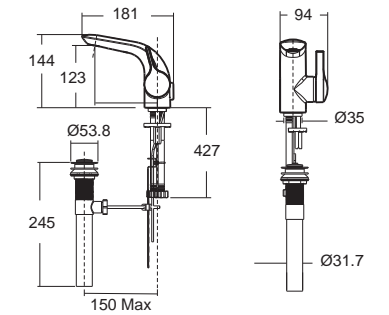

IDS ไอดีเอส
F16801-CHACT100
A-6801-100
ก๊อกผสมอ่างล้างหน้า
พร้อมสวิตช์อ่าง และสวิตช์ปาลาส์
ราคา 12,745.-