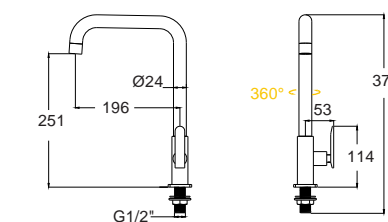

Smart สมาร์ท
F35601-CHADY
A-K5601
ก๊อกน้ำเย็นอ่างล้างจาน
แบบติดตั้งอ่าง
ราคา 2,230.-

Curve เคิร์ฟ
F35602-CHADY
A-K5602
ก๊อกน้ำเย็นอ่างล้างจาน
แบบติดตั้งอ่าง
ราคา 2,150.-

Slim สลิม
F35603-CHADY
A-K5603
ก๊อกน้ำเย็นอ่างล้างจาน
แบบติดตั้งอ่าง
ราคา 2,150.-