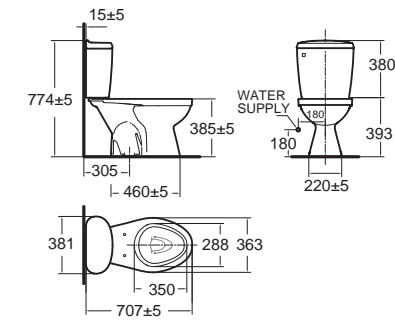

New Winplus นิว วินพลัส แบบทวน
CL26985-6DAWDSTSG
2698SCW-WT-0
โกลุยกัทท์แบบสองชั้น
ปรหยัดน้ำ ใช้น้ำเพียง 4.5 ลิตร
Flushing : Siphonic Washdown
ฟารองนึ่งปิดนุ่นวล
ราคา 5,010.-