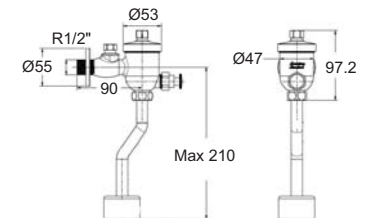

FFAS9802-009500BT0
ฟลิชวาล์วแบบกด ใช้น้ำ 2.5 ลิตร/ครั้ง
ราคา 2,200.-

Senseflow Concealed
เซนส์โฟล คอบซึล
F68604-CHACT000
A-8604-000-50
ฟลิชวาล์วสำหรับโถปัสสาวะชาย ฟิงพวง
(ทางน้ำเข้าด้านหลังโถปัสสาวะ: Back inlet)
แบบอัตโนมัติ เซ็นเซอร์
แบบใช้แบตเตอรี่ (DC)
ราคา 11,395.-