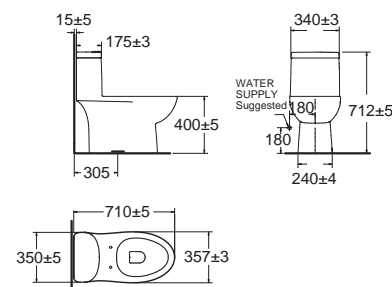

New Codie II นิว โคดี้ ญ์
CL20245-6DACTST
2024SC-WT-0
โกลุยกั้นท์แบบชิ้นเดียว
ประหยัดน้ำ ใช้น้ำเพียง 3/4.5 ลิตร
Flushing : Washdown
ฟารองนึ่งปิดนุ่นมวล
ราคา 15,771.-