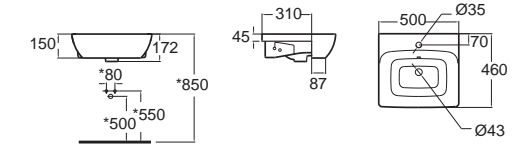

Milano มิลาน
CCASF301-1010410F0
WPF-301-WT
อ่างล้างหน้าแบบครึ่งบนเคาน์เตอร์
W460 x L500 x H172 mm
ราคา 4,500.-