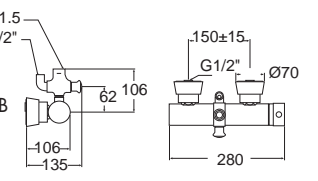

Milano มิลาน
FFAS0972-7T2500BTO
 ราคา 13,150.-

Celia ซิเลีย
F12812-CHACT310B
 A-2812-711-310B
 ราคา 11,200.-

La Vita ลาวิตา
FFAS0572-7T2500BTO
 A-0572-310B
 ราคา 10,790.-

Tonic โทนิค
F12191-CHACT310B
 A-2191-310B
 ราคา 10,365.-