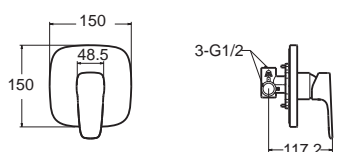

Signature ซิกเนเจอร์

FFAS1722-709500BTO
A-1722-500B
ก๊อกผสมแบบยืนอาบ แบบฝังผนัง
ราคา 4,300.-