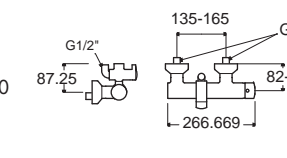

Milano มิลาน
FFAS0972-7T2500BTO
 ราคา 13,150.-

Celia ซิเลีย
F12812-CHACT310B
 A-2812-711-310B
 ราคา 11,200.-

La Vita ลาวิตา
FFAS0572-7T2500BTO
 A-0572-310B
 ราคา 10,790.-

Tonic โทนิค
F12191-CHACT310B
 A-2191-310B
 ราคา 10,365.-