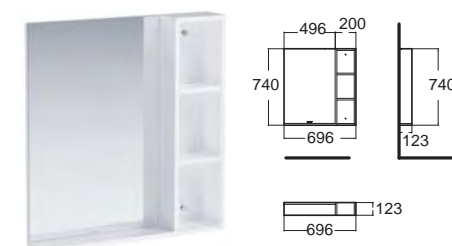

Sassi แซสซี

Aros อารอส

Corpo คอร์โป

Bello เบลโล

Ovalo โอวาโล

Rondo รอนโด

Moddino เฟอร์นิเจอร์ รุ่น มือดดีโน

- ผลิตจากไม้มาตรฐานสหภาพยุโรป European Standard Class 1 (E1)
- กระจกทึบให้ภาพเหมือนจริง ไม่หลอกตา