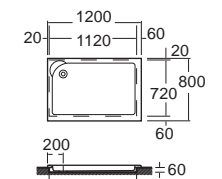

Rectangular
B07370-6DACT 7370-WT
1200 x 800 mm.
ภาครองอาน้ำสี่เหลี่ยมผืนผ้า แบบฝังพื้น พร้อมสื่อน้ำทิ้ง
ราคา 9,420.-