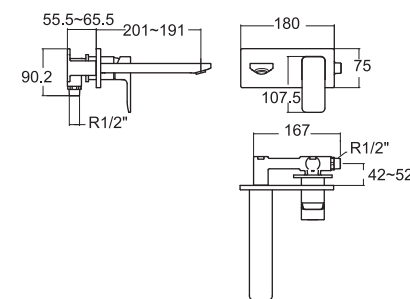

Acacia Evolution อะคาเซีย เอโวลูชั่น
FFAS1304-1T2500BTO
A-1304-120
ก๊อกผสมอ่างล้างหน้า แบบติดตั้งผนัง
ราคา 9,485.-