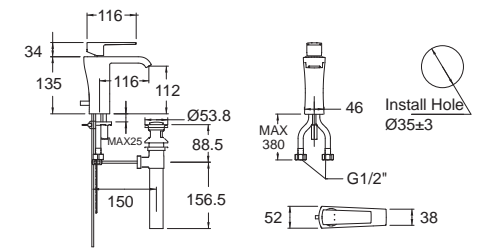

Nobile โนบิลล์
CCASF316-1010410F0
WP-F316-WT
อ่างล้างหน้าแบบครึ่งเคาน์เตอร์
ราคา 9,702.-

Nobile โนบิลล์
CCASF616-0000410F0
WP-F616-WT
อ่างล้างหน้าแบบวางบนเคาน์เตอร์
ราคา 11,479.-

Nobile โนบิลล์
CCASF507-1010410F0
WP-F507-WT
อ่างล้างหน้าแบบเคาน์เตอร์
ราคา 9,261.-