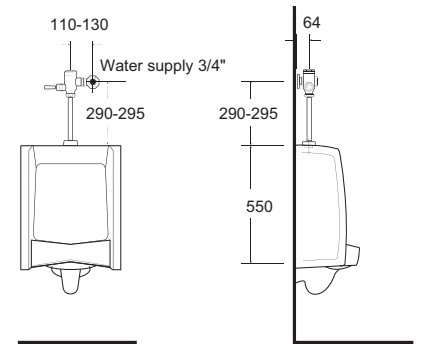

Flush Valve Sensor Flush Valve for Urinals ฟลิชวาล์ว สำหรับโถปัสสาวะชาย แบบอัตโนมัติ เซ็นเซอร์

Selectronic Concealed
ซีลลกรอนคิ คอบซึล
FFAS8004-0T1500BT0
A-8004-6747
ฟลิชวาล์วสำหรับโถปัสสาวะชาย
แบบอัตโนมัติ เซ็นเซอร์ แบบใช้แบตเตอรี่ (DC)
ราคา 12,205.-

FFAS8014-0T1500BT0
A-8014-6747
แบบใช้ไฟฟ้า (AC)
ราคา 13,810.-

- ระบบเซ็นเซอร์แบบอินฟราเรด
- สวิตช์แบตเตอรี่ 6V (DC), หรือ 100-240 AC
- ฟลักซ์วาล์วทำจากโลหะ: กมนานจากแสงแดด
- ระยะเซ็นเซอร์ทำงาน สามารถปรับได้ในระยะ: 40-80 cm (ตั้งค่าไว้ที่ 40 cm)
- โฟลว์พร็อบเตือน เมื่อแบตเตอรี่หมด
- ในกรณีที่มีการใช้งาน โถปัสสาวะจะฟลิชชำระอัตโนมัติทุกๆ 24 ชั่วโมง
- โหมดการใช้งานอย่างต่อเนื่อง ในกรณีที่มีการใช้งานห่างกัน น้อยกว่า 2 วินาที เซ็นเซอร์จะทำงานทุกๆ 2 นาที และฟลิชครั้งละ 1.5 วินาที
- ฟลิเตอร์สามารถถอดทำความสะอาดได้ง่าย

Senseflow เซนส์โฟล
FFAS8609-000500BFO
A-8609-000-50
ฟลิชวาล์วสำหรับโถปัสสาวะชาย
(ทางน้ำเข้าด้านบนโถปัสสาวะ: Top inlet)
แบบอัตโนมัติ เซ็นเซอร์
แบบใช้แบตเตอรี่ (DC)
ราคา 11,065.-

- ระบบเซ็นเซอร์แบบอินฟราเรด
- 4AA ก้านอัลคาไลน์
- ฟลักซ์วาล์วทำจากพลาสติก
- ระยะเซ็นเซอร์ทำงาน สามารถปรับได้ในระยะ: 40-80 cm (ตั้งค่าไว้ที่ 40 cm)
- โฟลว์พร็อบเตือน เมื่อแบตเตอรี่หมด
- ปรับปริมาณน้ำในการฟลิชได้ (จากการติดตั้ง)
- ฟลิชชำระก่อนการใช้งาน (Pre-flush)
- ระยะเวลาในการฟลิช 8 วินาทีต่อครั้ง (สามารถปรับเปลี่ยนได้)
- ในกรณีที่มีการใช้งาน โถปัสสาวะจะฟลิชชำระอัตโนมัติทุกๆ 24 ชั่วโมง
- โหมดการใช้งานอย่างต่อเนื่อง ในกรณีที่มีการใช้งานห่างกัน น้อยกว่า 2 วินาที เซ็นเซอร์จะทำงานทุกๆ 2 นาที และฟลิชครั้งละ 1.5 วินาที
- ฟลิเตอร์สามารถถอดทำความสะอาดได้ง่าย