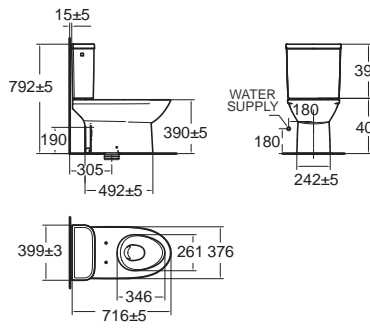

Neo Modern ซีโอ โนเดิร์น
CL26325-6DACTST
2632SC-WT-0
โกลุยกัทันท์แบบสองชั้น ประหยัดน้ำ ใช้น้ำเพียง 4.5 ลิตร
Flushing : Washdown
ฟารองนั้งปิดปุ่มนวล
ราคา 12,243.-

CL26325-6DACTSTNF
2632SCNF-WT-0
พร้อมด้วย
Quick Installation Tape
ติดตั้งง่าย สะดวก
ราคา 12,243.-