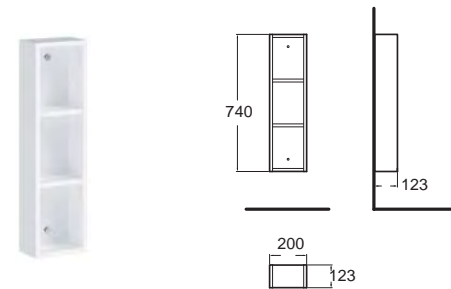

Moddino ม็อดดีโน

CVASMD20-SS0E100A1 LMD20S-MW
ชั้นวางด้านข้าง 200 มม.
ราคา 3,890.-