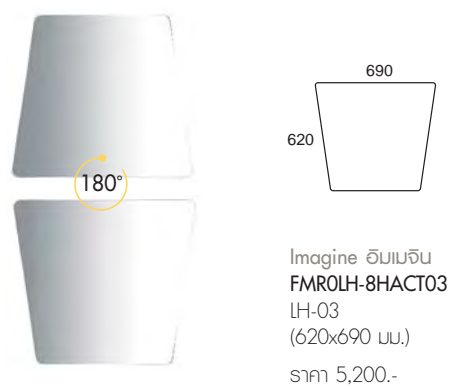

Imagine อิมเมจิน