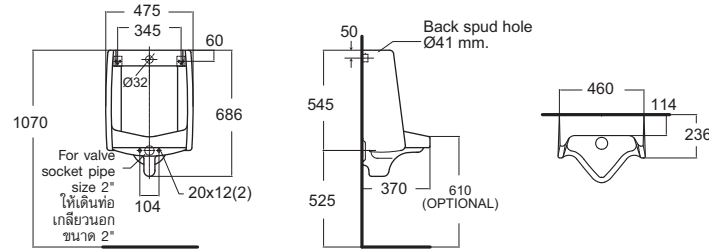

Urinals โปสเตอร์ล้างชาย

New Washbrook
นิว วอชบรูค
CL6502U-6DAULB
6502-WT-0
โปสเตอร์ล้างชาย
ไม่รวมอุปกรณ์ฟลัชวาล์ว
ราคา 9,481.-

CL6502V-6DAWDUS
6502BD-WT
เดฟาโปสเตอร์ล้างชาย
ก่อนนำเข้าด้านหลัง
ไม่รวมอุปกรณ์ฟลัชวาล์ว
ราคา 10,437.-

Mini Washbrook
มินิ วอชบรูค
CL6401U-6DAUSB 6401-WT-0
โปสเตอร์ล้างชาย ก่อนนำเข้าด้านหลัง
พร้อมอุปกรณ์ฟลัชวาล์ว
CL6789U-6DAUSB T-3000
ราคา 9,115.-

CL6401U-6DACTUS 6401-WT
เดฟาโปสเตอร์ล้างชาย
ราคา 4,830.-

CL6401V-6DACTUS
6401BD-WT
เดฟาโปสเตอร์ล้างชาย
ก่อนนำเข้าด้านหลัง
ราคา 6,500.-

แนะนำฟลัชวาล์วสำหรับ 6401BD-WT (แยกจำหน่าย)

Senseflow เชนส์โฟล
F68604-CHACT000 FFAS8614-0T3500BTO
A-8604-000-50 A-8614-000-50
แบบใช้แบตเตอรี่ (DC) แบบใช้ไฟฟ้า (AC)
ราคา 11,395.- ราคา 11,395.-

Euro ยูโร
F68701-CHACT000 F68711-CHACT000
A-8701-000-50 A-8711-000-50
แบบใช้แบตเตอรี่ (DC) แบบใช้ไฟฟ้า (AC)
ราคา 16,850.- ราคา 17,745.-

Verdant เวอร์แดนท์
CL6789U-6DAUSNB 6789N-WT-0
โปสเตอร์ล้างชาย
พร้อมอุปกรณ์ฟลัชวาล์ว
FFAS9859-000500BTO
และก่อนนำทิ้ง
ราคา 7,202.-

CL6789U-6DACTUS 6789-WT
เดฟาโปสเตอร์ล้างชาย
ราคา 4,252.-

Wall urinal วอลล์ ยูริเนอ
CL41 2U-6DAUSB
412-WT-0
โปสเตอร์ล้างชาย
ไม่รวมอุปกรณ์ฟลัชวาล์ว
และก่อนนำทิ้ง
ราคา 1,732.-

Urinal Divider แพนกัน

CUD03000-1CAWDUZ0B
แปนกันโปสเตอร์ล้างชาย
ราคา 4,750.-

Recommended models with flush valve

แนะนำรุ่นฟลัชวาล์วที่เหมาะสม