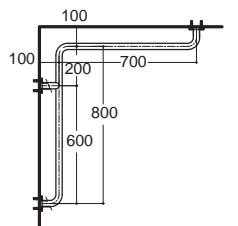

ราวทรงตัว
สำหรับเข้านุม (ซ้าย)
Ø 32 มม.
FHR032-8HAPL370L
HR-320370-01L
ขนาด 700x800 มม.
ราคา 7,035.-

ราวทรงตัว
สำหรับเข้านุม (ซ้าย)
Ø 38 มม.
FHR038-8HAPL370L
ขนาด 700x800 มม.
ราคา 8,360.-