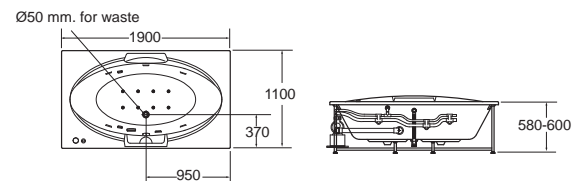

Cello เซลล์ 190 x 110 ซม.

- **B08110-6DACT** 8110-WT (ขาว) อ่างอาบน้ำพร้อมสดีด POP-UP 57,270.-
- **B08110-0AACT** 8110-BE (เนื้อ) อ่างอาบน้ำพร้อมสดีด POP-UP 60,150.-
- **B08110-2AACT** 8110-BN (เทา) อ่างอาบน้ำพร้อมสดีด POP-UP 60,150.-
- **B08110-7AACT** 8110-SS (เทาเงิน) อ่างอาบน้ำพร้อมสดีด POP-UP 60,150.-

ก๊อกน้ำแบบ:
ก๊อกผสมอ่างอาบน้ำ รุ่น ซีลีย A-2800-914-000 Celia

- **B08211-6DAWD** 8210100-WT อ่างอาบน้ำร้อน 91,180.-
- **B08212-6DAWD** 8212-WT อ่างอาบน้ำร้อนและระบบอัดอากาศ 159,220.-