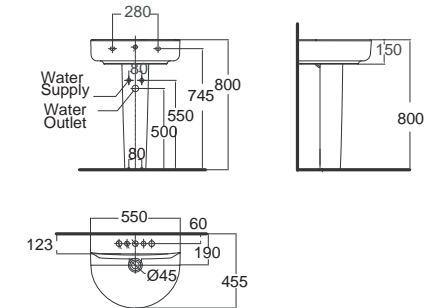

Concept D Shape & Concept Sphere

Concept D Shape คอนเซ็ปต์ ดี ไซเปิล
CL27055-6DACTST
 2705-WT-0
 โถสุขภัณฑ์แบบสองชิ้น
 ประหยัดน้ำ ใช้น้ำเพียง 3/4.5 ลิตร
 ฟารองนั่งปิดนุ่มนวล
 ราคา 14,668.-

Concept D Shape คอนเซ็ปต์ ดี ไซเปิล
CL0553I-6DAL2B
 0553/0742-WT-0
 อ่างล้างหน้า แบบขาตั้ง
 W455 x L550 x H800 mm.
 ราคา 4,798.-