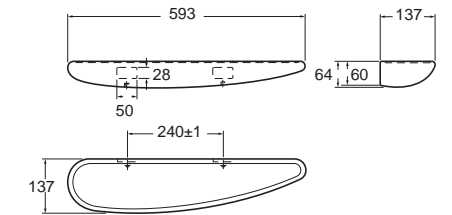

Sasso แซสโซ
CL9475A-6DACT
9475-WT
หิ้ง
ราคา 1,110.-