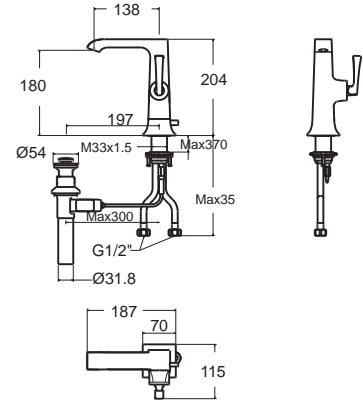

ติดตั้งพร้อมวาล์วอเนกประสงค์
(ภาพพร้อมในชุด)

ติดตั้งพร้อมวาล์วอเนกประสงค์
(ภาพพร้อมในชุด)