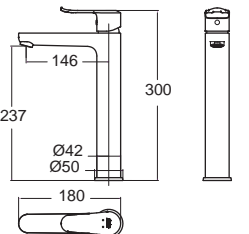

Codie โคดี
FFASB222-7T9500BT0
 ก๊อกผสมฝักบัว
 แบบฝังผนัง (เฉพาะวาล์ว)
 ราคา 3,970.-

Neo Modern นีโอ โมเดิร์น

Neo Modern นีโอ โมเดิร์น
F10701-CHACT100
 A-0701-100
 ก๊อกผสมอ่างล้างหน้า
 ราคา 4,330.-

Neo Modern นีโอ โมเดิร์น
F10703-CHACT102
 A-0703-110
 ก๊อกผสมอ่างล้างหน้า แบบทรงสูง
 ราคา 8,020.-