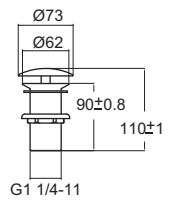

F78009-CHADY
A-8009
สตีปอ่างล้างหน้า สำหรับอ่างแก้ว
(ไม่มีรูน้ำส้ม)
ราคา 1,710.-