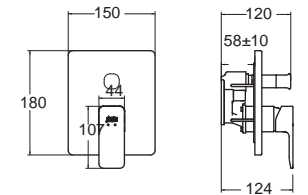

FFAS1312-7T2500BTO
A-1312-300B ไม่รวมชุดฝักบัว
ราคา 12,050.-

Acacia Evolution อะคาเซีย เอโวลูชั่น
FFAS1321-6T9500BTO
A-1321-400B
ก๊อกผสมอ่างอาบน้ำ แบบผนังผนัง
ราคา 11,090.-