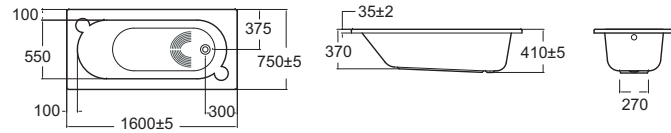

Saturn-S แซทเทิร์น-เอส 160 x 75 ซม.