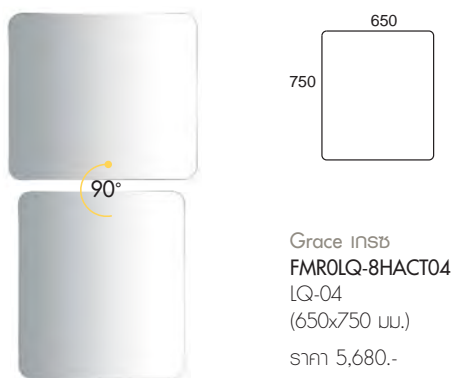

Mirrors กระจกเงา

- ตัวแขวนแบบลอยที่ทำจาก Plastwood เพิ่มมิติให้กับกระจก อีกทั้งทนความชื้นได้ดี หมดปัญหาเรื่องปลวก
- กระจกทึบให้ภาพเหมือนจริง ไม่หลอกตา
- อายุการใช้งานนาน ทนต่อการขีดข่วนและความชื้น ไม่เป็นคราบดำ ไม่ขุ่นมัว ด้วยสารเคลือบที่ปราศจากสารตะกั่วและทองแดง
- ทนต่อการทำปฏิกิริยากับแอมโมเนีย จากน้ำยาเคลือบกระจก
- หนาเป็นพิเศษ ถึง 5 มม. เหนือกว่ากระจกเงาทั่วไป

กระจกแนวคิดใหม่

เปลี่ยนมุมได้ ทั้ง 180 องศา และ 90 องศา สำหรับห้องน้ำ...ทุกห้อง ที่ไม่นิยมความจำเจ

Imagine อิมเมจิน

Splash สแปลช

Grace เกรซ

Bloom บลูม

Caro คาร์โ

Domo โดโม

Sassi แซสซี

Aros อารอส

Corpo คอร์โป

Bello เบลโล

Ovalo โอวาโล

Rondo รอนโด

Moddino เฟอร์นิเจอร์ รุ่น มือดดีโน

- ผลิตจากไม้มาตรฐานสหภาพยุโรป European Standard Class 1 (E1)
- กระจกทึบให้ภาพเหมือนจริง ไม่หลอกตา