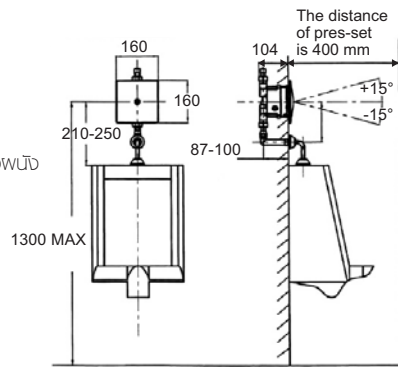

- ระบบเซ็นเซอร์แบบอินฟราเรด
- 4AA ก้านอัลคาไลน์
- ฟลักซ์วาล์วทำจากพลาสติก
- ระยะเซ็นเซอร์ทำงาน สามารถปรับได้ในระยะ: 40-80 cm (ตั้งค่าไว้ที่ 40 cm)
- โฟลว์พร็อบเตือน เมื่อแบตเตอรี่หมด
- ปรับปริมาณน้ำในการฟลิชได้ (จากการติดตั้ง)
- ฟลิชชำระก่อนการใช้งาน (Pre-flush)
- ระยะเวลาในการฟลิช 8 วินาทีต่อครั้ง (สามารถปรับเปลี่ยนได้)
- ในกรณีที่มีการใช้งาน โถปัสสาวะจะฟลิชชำระอัตโนมัติทุกๆ 24 ชั่วโมง
- โหมดการใช้งานอย่างต่อเนื่อง ในกรณีที่มีการใช้งานห่างกัน น้อยกว่า 2 วินาที เซ็นเซอร์จะทำงานทุกๆ 2 นาที และฟลิชครั้งละ 1.5 วินาที
- ฟลิเตอร์สามารถถอดทำความสะอาดได้ง่าย

Euro ยูโร
F68701-CHACT000
A-8701-000-50
ฟลิชวาล์วสำหรับโถปัสสาวะชาย ฟิงพวง
แบบอัตโนมัติ เซ็นเซอร์
แบบใช้แบตเตอรี่ (DC)
ราคา 16,850.-

F68711-CHACT000
A-8711-000-50
แบบใช้ไฟฟ้า (AC)
ราคา 17,745.-

- ระบบเซ็นเซอร์แบบอินฟราเรด
- สวิตช์แบตเตอรี่ 6V (DC), หรือ 100-240 AC
- ฟลักซ์วาล์วทำจากโลหะ: กมนานจากแสงแดด
- ระยะเซ็นเซอร์ทำงาน สามารถปรับได้ในระยะ: 40-80 cm (ตั้งค่าไว้ที่ 40 cm)
- โฟลว์พร็อบเตือน เมื่อแบตเตอรี่หมด
- ปรับปริมาณน้ำในการฟลิชได้ (จากการติดตั้ง)
- ฟลิชชำระก่อนการใช้งาน (Pre-flush)
- ระยะเวลาในการฟลิช 8 วินาทีต่อครั้ง
- ในกรณีที่มีการใช้งาน โถปัสสาวะจะฟลิชชำระอัตโนมัติทุกๆ 24 ชั่วโมง
- โหมดการใช้งานอย่างต่อเนื่อง ในกรณีที่มีการใช้งานห่างกัน น้อยกว่า 2 วินาที เซ็นเซอร์จะทำงานทุกๆ 2 นาที และฟลิชครั้งละ 1.5 วินาที
- ฟลิเตอร์สามารถถอดทำความสะอาดได้ง่าย

Flush valve for Urinals ฟลิชวาล์ว สำหรับโถปัสสาวะชาย

F65900-CHACT01N
A-5900-01N
ฟลิชวาล์ว ใช้น้ำ 3.8 ลิตร/ครั้ง
สำหรับโถปัสสาวะชาย
6502-WT-0
ราคา 10,345.-