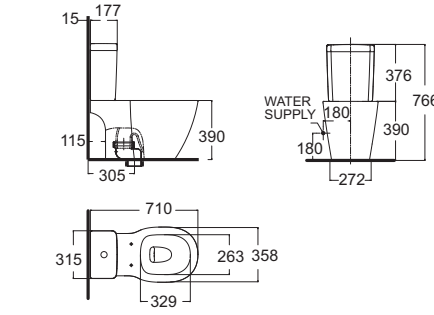

Concept Cube คอนเซ็ปต์ คิวบ์
CL27045-6DACTST
2704-WT-0
โคลงก้นทึบแบบสองชั้น
ประหยัดน้ำ ใช้น้ำเพียง 3/4.5 ลิตร
Flushing : Washdown
ฟรอนจ์ปิดนุ่มนวล
ราคา 14,668.-