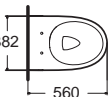

Signature ซิกเนเจอร์
CCAS3140-59ZZ-0 3116VS-WT-0
โถงกั้นที่แขวนผนัง แบบใช้ฟลิวส์วาล์ว
ปรหยัดน้ำ ใช้น้ำเพียง 3/4.5 ลิตร
Flushing : Double Vortex
ฟารองนั่ง CrystaSleek
ฟารองนั่งแบบเคลือบ
ราคา 33,190.-