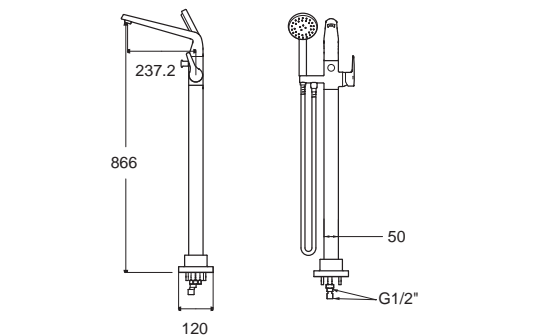

La Vita ลา วิต้า
FFAS0516-6T1500BTO
A-0516-710
ก๊อกผสมอ่างอาบน้ำแบบตั้งพื้น
ราคา 35,170.-