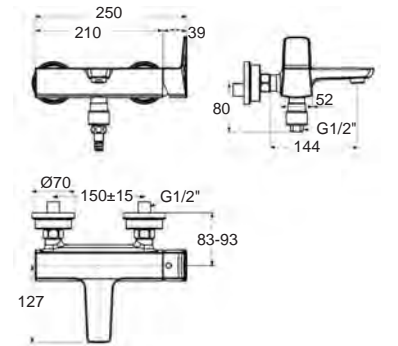

Ventuno เวนนูโน
FFAS6911-6T3500BT0
A-6911-200
ก๊อกผสมอ่างอาบน้ำ แบบติดตั้งผนัง
พร้อมชุดฝักบัวสายอ่อน
ราคา 15,360.-