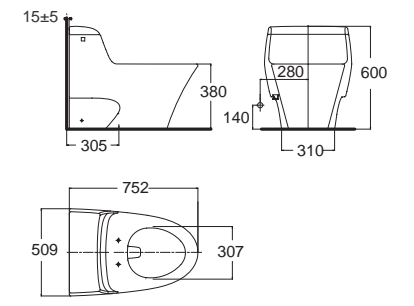

Toilets with Manual Bidet

โถสุขภัณฑ์พร้อมฟารองนั่งอเนกประสงค์ (แบบไม่ใช้ไฟฟ้า)

3/4.2 WATER SAVING

Flexio เฟลิกซ์อีโอ + Slim Smart Washer II
CL25305-6DACTMB3
2530MB3-WT-0
โถสุขภัณฑ์แบบชิ้นเดียว ประหยัดน้ำ
ใช้น้ำ 3/4.2 ลิตร
Flushing : Washdown
พร้อมฟารองนั่งอเนกประสงค์ รุ่น สลิสม สมาร์ท วอชเชอร์ ฤ
ราคา 23,360.-

Toilets One Piece โถสุขภัณฑ์ แบบชิ้นเดียวประหยัดน้ำ

6 WATER SAVING

IDS Dynamic ไอดีเอส ไดนามิก
CL20400-6DACTST
2040-WT-0
โถสุขภัณฑ์แบบชิ้นเดียว
ใช้น้ำ 6 ลิตร
Flushing : Dual Flapper
ฟารองนั่งปิดนุ่มนวล
ราคา 57,550.-

3/4.5 WATER SAVING

New Codie II นิว โคดี้ ฤ + Slim Smart Washer II
CL20245-6DACTMB3
2024MB3-WT-0
โถสุขภัณฑ์แบบชิ้นเดียว ประหยัดน้ำ
ใช้น้ำ 3/4.5 ลิตร
Flushing : Washdown
พร้อมฟารองนั่งอเนกประสงค์ รุ่น สลิสม สมาร์ท วอชเชอร์ ฤ
ราคา 22,260.-

4.8 WATER SAVING

Nobile โนบิลี
CL20600-6DACTST
2060-WT-0
โถสุขภัณฑ์แบบชิ้นเดียว
ประหยัดน้ำ ใช้น้ำเพียง 4.8 ลิตร
Flushing : Super Serene
ฟารองนั่งปิดนุ่มนวล
ราคา 50,337.-

3/4.2 WATER SAVING

Neo Modern นิว โนเดิร์น + Slim Smart Washer II
CL26305-6DACTMB3
2630MB3-WT-0
โถสุขภัณฑ์แบบแยกชิ้น ประหยัดน้ำ
ใช้น้ำ 3/4.2 ลิตร
Flushing : Washdown
พร้อมฟารองนั่งอเนกประสงค์ รุ่น สลิสม สมาร์ท วอชเชอร์ ฤ
ราคา 15,780.-

6 WATER SAVING

IDS Clear ไอดีเอส เคลียร์
CL20300-6DACTST
2030-WT-0
โถสุขภัณฑ์แบบชิ้นเดียว
ใช้น้ำ 6 ลิตร
Flushing : Dual Flapper
ฟารองนั่งปิดนุ่มนวล
ราคา 46,725.-

3/4.5 WATER SAVING

Winston II วินสตัน ฤ แบบถถน + Slim Smart Washer II
CL26965-6DACTDGM3
2696DMB3-WT-0
โถสุขภัณฑ์แบบแยกชิ้น ประหยัดน้ำ
ใช้น้ำ 3/4.5 ลิตร
Flushing : Washdown
พร้อมฟารองนั่งอเนกประสงค์ รุ่น สลิสม สมาร์ท วอชเชอร์ ฤ
ราคา 8,200.-

6 WATER SAVING