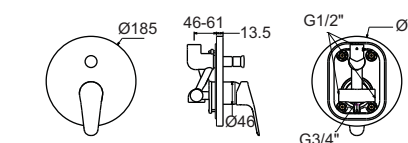

Cygnnet ซิกเน็ต
FFAS0321-6T9500BT0
A-0321-400B
ก๊อกผสมอ่างอาบน้ำ แบบฝังกำแพง
(ไม่รวมชุดฝักบัว)
ราคา 6,700.-