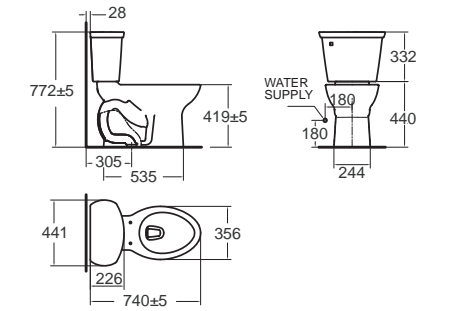

Cadet III คาเด็ท ทีรี
CL25885-6DACTST
2588SC-WT-0
โกลุยกัทันท์แบบสองชั้น ประหยัดน้ำ ใช้น้ำเพียง 4.8 ลิตร
Flushing : Siphonic Jet
ฟารองนั้งปิดปุ่มนวล
8,347.-