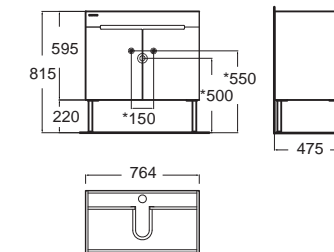

Moddino เฟอร์นิเจอร์ รุ่น ม็อดดีโน

Moddino ม็อดดีโน

CVASMD50-SM0E101A1 LMD50-MW
กระจกเงา 500 มม.
ราคา 5,700.-

Moddino ม็อดดีโน

CVASMD70-SM0W200A1 LMD70-PW
กระจกเงา 700 มม.
ราคา 7,590.-

Moddino ม็อดดีโน

CVASMD70-SG0E100A1 LHMD-MW
กระจกเงา 700 มม.
พร้อมชั้นวางด้านข้าง
ที่เลือกติดตั้งได้ทั้งซ้ายและขวา
ราคา 8,990.-

Moddino ม็อดดีโน

CVASMD20-SS0E100A1 LMD20S-MW
ชั้นวางด้านข้าง 200 มม.
ราคา 3,890.-

Storage กล่องเก็บของ

CVASSB09-SE0T500C0 CLBB09-BOAF
กล่องเก็บของ 900 มม.
ราคา 230.-

CVASSB18-SE0T500C0 CLBB18-BOAF
กล่องเก็บของ 1800 มม.
ราคา 350.-

CVASSB09-SE0T501C0 CLBB09-TAAF
ถาด 900 มม.
ราคา 125.-

CVASSB18-SE0T501C0 CLBB18-TAAF
ถาด 1800 มม.
ราคา 210.-

Modern Edge ตู้เฟอร์นิเจอร์ รุ่น โมเดิร์น เอจ

- รหัสสินค้านี้รวมอ่างล้างหน้าแล้ว
- อุปกรณ์เสริมแนะนำ (แยกจำหน่าย) :
  - F54400-CHADY A-4400-SP สติ๊อปวาล์ว Stop valve
  - F78100-CHADY กอน้ำทิ้ง Trap
  - F6800X-CHADY16 A-800.16-DIY สายน้ำดี Flexible hose
  - F78007-CHADY A-8007 สติ๊พอ่างล้างหน้า Plug

หน้าบาน ▶
โถกอลงจากสามเส้า
เปิด-ปิดนุ่มนวล ลดแรงกระแทก

ขาตั้ง ▶
เหนียวโครมเงา

ตู้เฟอร์นิเจอร์แบบตั้งพื้น

ฟังก์ชันลิ้นชัก
(เฉพาะบานขวา)

Modern Edge โมเดิร์น เอจ 900 มม.
CVASME90-SH1W200A1
VME900F3D-WTG
900 cm.
ราคา 26,740.-

Modern Edge โมเดิร์น เอจ 800 มม.
CVASME80-SN1W200A1
VME800F2D-WTG
800 cm.
ราคา 22,500.-

Modern Edge โมเดิร์น เอจ 600 มม.
CVASME60-SN1W200A1
VME600F2D-WTG
600 cm.
ราคา 19,400.-

ตู้เฟอร์นิเจอร์แบบแขวนผนัง

ฟังก์ชันลิ้นชัก
(เฉพาะบานขวา)

Modern Edge โมเดิร์น เอจ 900 มม.
CVASME90-SH1W201A1
VME9003D-WTG
900 cm.
ราคา 25,700.-

Modern Edge โมเดิร์น เอจ 800 มม.
CVASME80-SN1W201A1
VME8002D-WTG
800 cm.
ราคา 21,500.-

Modern Edge โมเดิร์น เอจ 600 มม.
CVASME60-SN1W201A1
VME6002D-WTG
600 cm.
ราคา 18,400.-