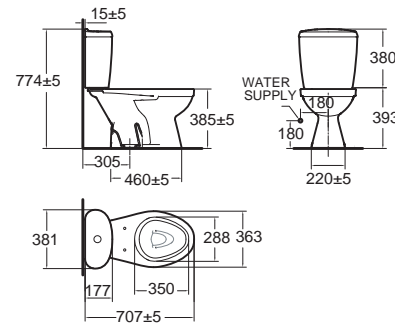

Winston II วินสตัน ทุ แบบทวน
CL26955-6DAWDSTSG
2695SCW-WT-0
โกลุยกัทท์แบบสองชั้น
ปรหยัดน้ำ ใช้น้ำเพียง 4.5 ลิตร
Flushing : Siphonic Washdown
ฟารองนึ่งปิดนุ่นวล
ราคา 5,290.-