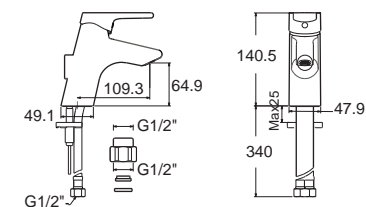

Active II เอ็คทีฟ ฤ
F13907-CHACT100
A-3907-100
ก๊อกผสมอ่างล้างหน้า
พร้อมสตีปวาล์ว
ราคา 6,910.-