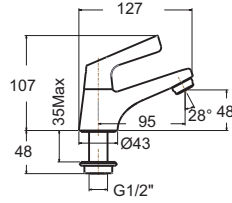

Winston (I-Handle)

วินสตัน (มีอจับรูปตัวไอ)

Winston วินสตัน
FFAST601-1T1500BTO
ก๊อกน้ำเย็นอ่างล้างหน้า
(ไม่รวมสตัดอ่าง)
ราคา 1,200.-