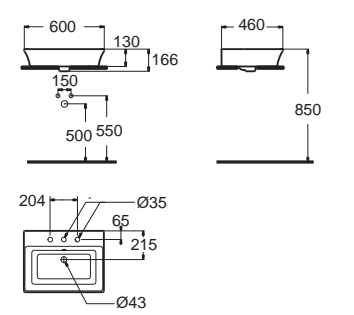

Kastello คาสเทลโล
CCASF525-1080410F0
WP-F525T8-WT
อ่างล้างหน้าแบบวางบนเคาน์เตอร์
3 รูถือ
ราคา 6,990.-