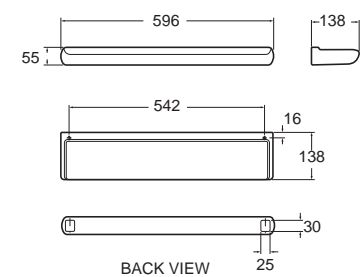

Romica โรมิกา
CL9256A-6DACT
9256-WT
หิ้งเคลือบ
ราคา 890.-