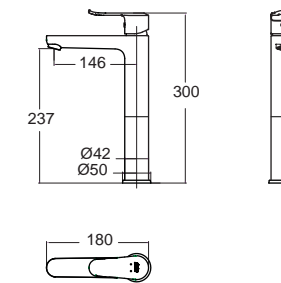

Neo Modern Mono
มือ โมเดิร์น โมน
F10703-CHACT102
A-0703-110
ก๊อกผสมอ่างล้างหน้า
แบบทรงสูง
ราคา 8,020.-