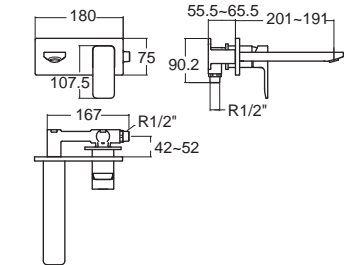

Acacia Evolution อคาเซีย เอโวลูชั่น
F11304-1T2500BTO
A-1304-120
ก๊อกผสมอ่างล้างหน้า แบบติดตั้ง