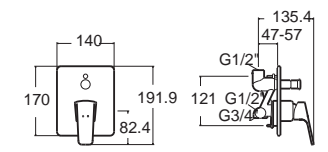

Concept 800 เฟอร์นิเจอร์แบบแขวนผนัง รุ่น คอนเซ็ปต์ 800 มม.

- รหัสสินค้าและราคานี้ เฉพาะเฟอร์นิเจอร์ห้องน้ำเท่านั้น
- อ่างล้างหน้าแบบน้ำ (แยกจำหน่าย) : 0550-WT คอนเซ็ปต์ คิวบ์, 0553-WT คอนเซ็ปต์ ดีไซน์, 0507-WT อคาเซีย เอโวลูชั่น
- อุปกรณ์เสริมแบบน้ำ (แยกจำหน่าย) : A-4400-SP สติลปาล์ม, A-8104-N ท่อน้ำทิ้ง, A-800.16-DIY สายน้ำดี, A-8007 สะดืออ่างล้างหน้า

Concept 550 เฟอร์นิเจอร์แบบแขวนผนัง รุ่น คอนเซ็ปต์ 550 มม.

- รหัสสินค้าและราคานี้ เฉพาะเฟอร์นิเจอร์ห้องน้ำเท่านั้น
- อ่างล้างหน้าแบบน้ำ (แยกจำหน่าย) : 0550-WT คอนเซ็ปต์ คิวบ์, 0553-WT คอนเซ็ปต์ ดีไซน์, WP-1511-WT ชิกนิค
- อุปกรณ์เสริมแบบน้ำ (แยกจำหน่าย) : A-4400-SP สติลปาล์ม, A-8104-N ท่อน้ำทิ้ง, A-800.16-DIY สายน้ำดี, A-8007 สะดืออ่างล้างหน้า

สีของผลิตภัณฑ์อาจคลาดเคลื่อนจากความเป็นจริงเล็กน้อยเนื่องมาจากการพิมพ์ กรุณาตรวจสอบสีจริงจากชิ้นงานตัวอย่าง และ/หรือสินค้าจริง ณ จุดขาย

✓ ข้อแนะนำ

- ติดตั้งตู้เฟอร์นิเจอร์ในที่แห้ง ระบายอากาศได้ดี
- ใช้ผ้าแห้งทำความสะอาดเมื่อตู้เฟอร์นิเจอร์โดนน้ำหรือคราบสกปรก
- บรรจุสิ่งของภายในตู้ไม่เกิน 15 กิโลกรัม

✗ ข้อควรระวัง

- หลีกเลี่ยงการนั่งทับบนตู้เฟอร์นิเจอร์
- หลีกเลี่ยงการใช้ยาทำความสะอาดที่มีสารเคมีรุนแรง