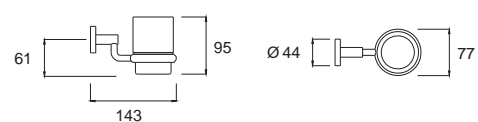

Concept Round คอนเซ็ปต์ ราวน์
F52801-CHADY44
K-2801-44-N
ที่วางแก้วน้ำ รุ่นโครเมียม
ราคา 870.-