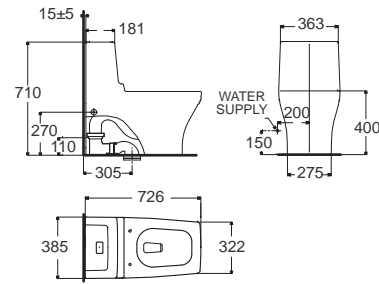

จากเส้นสายแบบคลาสสิกของสถาปัตยกรรมโรมันโบราณ ผสานรูปแบบเข้ากับประโยชน์ใช้สอยของห้องน้ำสมัยใหม่ ให้คุณได้รับบรรยากาศโรแมนติกแห่งสมัยเรอเนสซองซ์ และเพลิดเพลินกับความหลากหลาย และโดดเด่นของเพ็ชรล้ำสุด

Nobile โนบิลล์
CL20600-6DACTST
 2060-WT-0
 โถสุขภัณฑ์แบบเซรามิค
 ประหยัดน้ำ ใช้น้ำเพียง 4.8 ลิตร
 ฟรอนท์ปิดนุ่มนวล
 ราคา 50,337.-