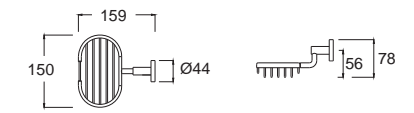

Concept Round คอนเซ็ปต์ ราวน์
F52801-CHADY54
K-2801-54-N
ตะกรงใส่สบู่ รุ่นโครเมียม
ราคา 1,485.-