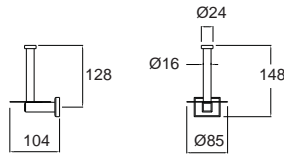

Concept Square คอนเซ็ปต์ สแควร์
F52501-CHADY55
K-2501-55-N
ที่ใส่กระดาษชำระแบบท่าง
รุ่นโครเมียม
ราคา 1,285.-