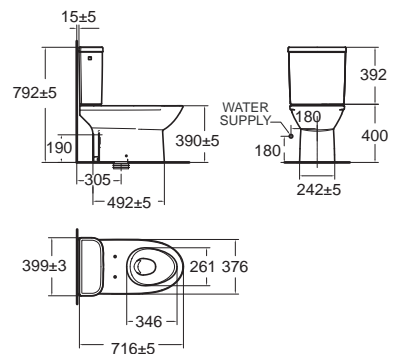

Neo Modern บิว โนเดิร์น
CL26325-6DACTST
2632SC-WT-0
โกลุยกินทีแบบสองชั้น
ประหยัดน้ำ ใช้น้ำเพียง 4.5 ลิตร
ฟารองนั่งปิดนุ่มนวล
ราคา 12,243.-

CL26325-6DACTSTNF
2632SCNF-WT-0
พร้อมด้วย
Quick Installation Tape
ราคา 12,243.-