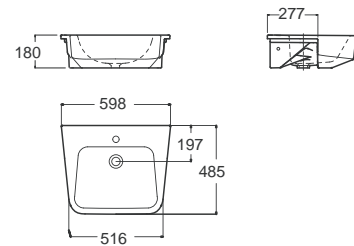

White Semi-counter ไวท์
CCASF307-1010410F0
 WP-F607-WT
 อ่างล้างหน้าแบบครึ่งเคาน์เตอร์
 W450 x L450 x H185 mm.
 ราคา 6,615.-

Wash Basins Semi-Counter อ่างล้างหน้า แบบครึ่งเคาน์เตอร์

Imagine อิมจิน
CCASF322-1010410F0
 WP-F322-WT
 อ่างล้างหน้าแบบครึ่งเคาน์เตอร์
 W485 x L598 x H180 mm.
 ราคา 10,017.-