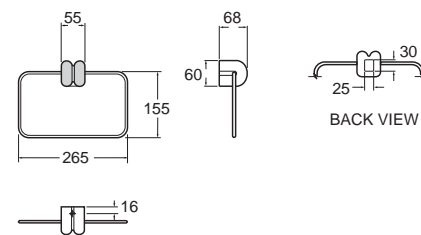

Adola อะโดลา
CL9332A-6DACT
9332-WT
หัวแขวนเช็ดผ้า
ราคา 1,340.-