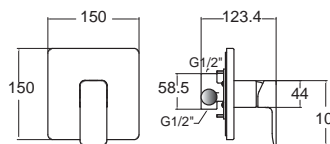

Acacia Evolution Mono อะคาเซีย เอโวลูชั่น โมโน
FFAS1336-7T9500BTO
A-1336-10
ก๊อกน้ำเย็นย่นอาบ แบบฟังก์ชั่น
ราคา 4,805.-