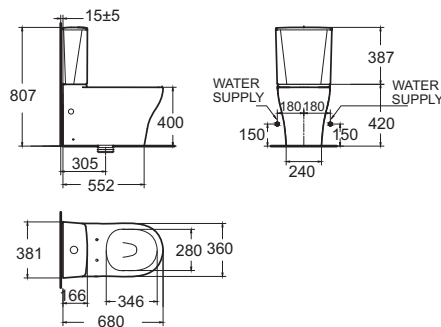

ความสูงพิเศษ 43.5 ซม

Cygnnet ซิกเน็ต
CL21465-6DACTCB
2146SC-WT-0
โถสุขภัณฑ์แบบสองชั้น
ความสูงพิเศษ
ประหยัดน้ำ ใช้น้ำเพียง 3/4.5 ลิตร
ฟารองนั้งนุ่มนวล
ราคา 19,845.-