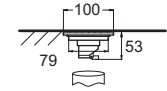

F78204-CHADY
A-8204-N
ตะแกรงดักกลิ่นหน้าแปลน 4 นิ้ว
ใช้กับท่อพีวีซีขนาด
2 นิ้ว - 2 1/2 นิ้ว
แบบเหลี่ยม
ทองเหลืองชุบโครเมียม
พร้อมที่กันแมลง
ราคา 1,035.-