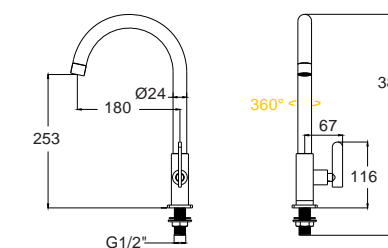

Smart สมาร์ท
F35601-CHADY
A-K5601
ก๊อกน้ำเย็นอ่างล้างจาน
แบบติดตั้งอ่าง
ราคา 2,230.-

Curve เคิร์ฟ
F35602-CHADY
A-K5602
ก๊อกน้ำเย็นอ่างล้างจาน
แบบติดตั้งอ่าง
ราคา 2,150.-

Slim สลิม
F35603-CHADY
A-K5603
ก๊อกน้ำเย็นอ่างล้างจาน
แบบติดตั้งอ่าง
ราคา 2,150.-