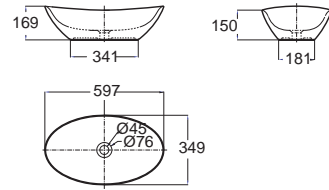

สามารถใช้ร่วมกับสื่อดึงอ่างล้างหน้า
 (แยกจำหน่าย) รุ่น : A-8009

Nobile โนบิลี
CCASF616-0000410F0
 WP-F616-WT
 อ่างล้างหน้าแบบวางบนเคาน์เตอร์
 W419 x L485 x H175 mm.
 ราคา 11,749.-

สามารถใช้ร่วมกับสื่อดึงอ่างล้างหน้า
 (แยกจำหน่าย) รุ่น : CF-9327.000.50