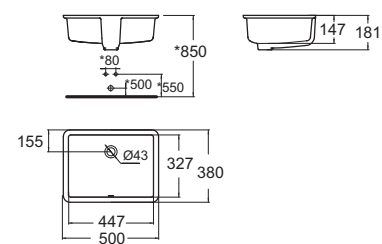

Concept Cube คอนเซ็ปต์ คิวบ์
CL0451I-6DAWDLU
 0451-WT
 อ่างล้างหน้าแบบฝังใต้เคาน์เตอร์
 W470 x L560 x H200 mm.
 ราคา 3,465.-

Thin Touch Square 50 cm.
 สีน ก๊อช สแควร์ 50 ซม.
CCASF514-1000410F0
 WP-F514-WT
 อ่างล้างหน้าแบบฝังใต้เคาน์เตอร์
 W380 x L500 x H135 mm.
 ราคา 5,176.-