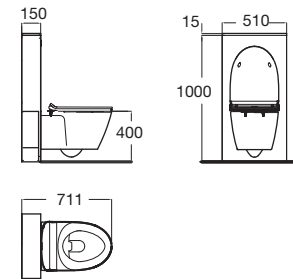

City Wall Hung ซีดี
CL3119B-6DAYB1
 3119YB1-WT-0
 โถงกั้นที่แบบแขวนผนัง
 ใช้น้ำเพียง 3/4.5 ลิตร
 Flushing : Double Vortex
 ฟารองนั่ง CrystaSleek
 ราคา 48,300.-
 อุปกรณ์เ็นน้ำเพิ่มเติม
M12444
 ราคา 1,000.-