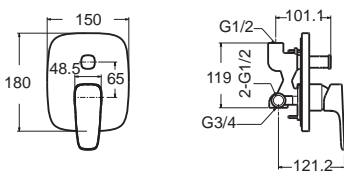

Signature ซิกเนเจอร์

FFAS1721-609500BTO
A-1721-400B
ก๊อกผสมอ่างอาบน้ำ แบบฝังผนัง
ราคา 6,100.-