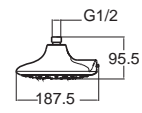

SPECTRA eTouch™
สะดวกสายน้ำมากยิ่งขึ้น ด้วยรีโมทที่ติดตั้งได้ทุกที่ ในห้องอาบน้ำ ช่วยให้ผู้ใช้ สามารถเปลี่ยนรูปแบบของสายน้ำได้ตามต้องการ สะดวกง่ายดาย สำหรับผู้สูงอายุ

FFASS057-000500BT0
หัวฝักบัวอาบน้ำ 4 ระดับ
พร้อมเทคโนโลยีสัมผัส (Touch) และควบคุมด้วยรีโมทคอนโทรล
ไม่รวมก้านฝักบัว
ราคา 9,000.-