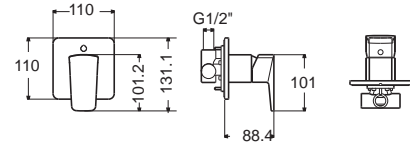

Ventuno Mono เวนทูน โมโน
FFAS6936-7T9500BTO
A-6936-10
ก๊อกน้ำเย็นย่นอาบแบบฟังก์ชั่น
ราคา 4,235.-