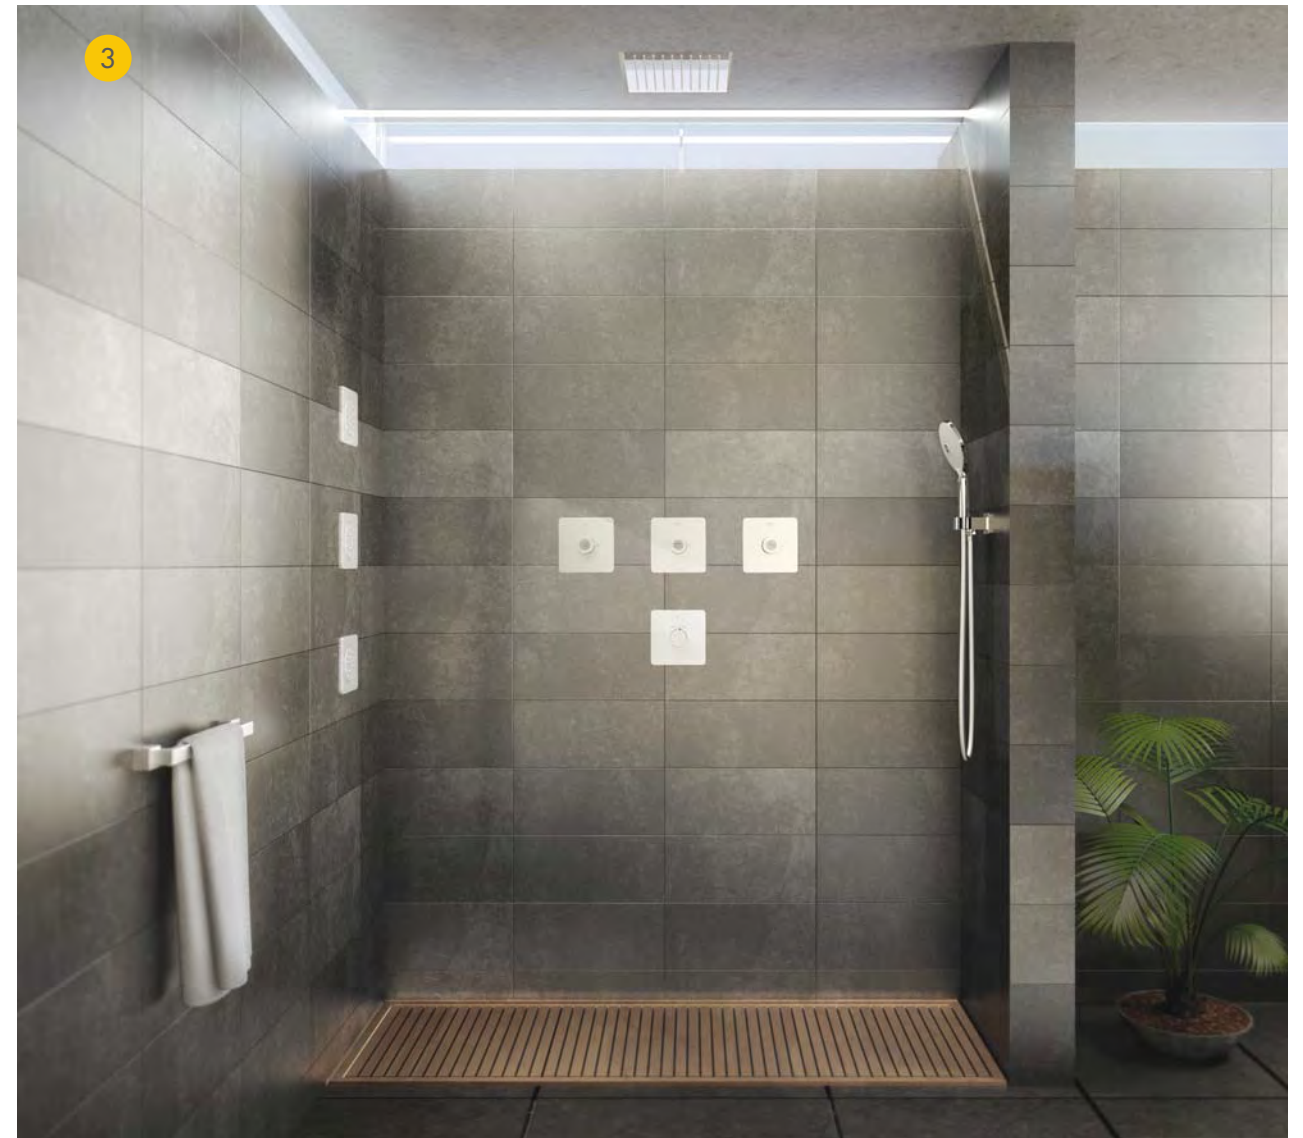

EasySET อีซีเซ็ท

ENJOYMENT

- **FFAS0925-709500BCO** ตัวปรับระดับน้ำ สำหรับฝักบัวสายอ่อน
- **FFAS0926-709500BCO** ตัวปรับระดับน้ำ สำหรับฝักบัวก้านแข็ง
- **FFAS0927-709500BCO** ตัวปรับระดับน้ำ สำหรับอาบชำระร่างกาย
- **FFAS0930-000500BCO** ก๊อกผสมยีนอาบน้ำ พร้อมวาล์วควบคุมอุณหภูมิ
- **FFASS054-000500BTO** หัวฝักบัวแบบฟังก์ชัน (จำนวน 3 หัว)
- **FFAS9143-000500BTO** ข้อต่อฝักบัวสายอ่อน พร้อมขอแขวน (แบบเหลี่ยม)
- **F40008-CHADY** หัวฝักบัวเรนชาวเวอร์ทองเหลือง แบบเหลี่ยม ขนาด 250x250 mm มี Air-in (ไม่รวมก้านฝักบัว)
- **FFASTA39-000500BTO** ก้านฝักบัวเรนชาวเวอร์ แบบออกจากผนัง ขนาด 20 ซม.(แบบเหลี่ยม)
- **F40017-CHADY** ชุดฝักบัวสายอ่อน 3 ฟังก์ชัน (แบบปุ่มกดเปลี่ยนฟังก์ชัน)

ราคา 54,930.-