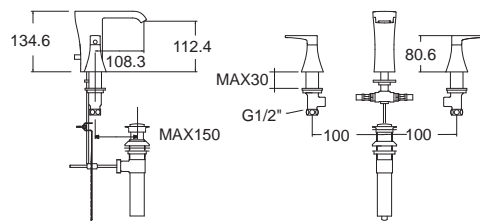

Nobile โนบิลี
F10604-CHACT102
A-0604-130

ก๊อกผสมอ่างล้างหน้า ชนิด 3 รู
พร้อมสวิตช์อ่างและสวิตช์ปาล์ว

ราคา 16,135.-

FFAS0604-1T1500BTO
A-0604-130B
ไม่รวมสวิตช์อ่างและสวิตช์ปาล์ว
ราคา 14,585.-