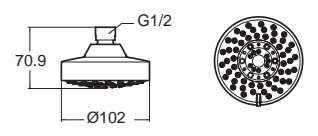

F40010-CHADY
ขนาด 100 mm. แบบ 1 ฝักบัว
(พร้อมก้านฝักบัว F46022-CHACT)
ราคา 2,570.-

F40010-CHADYB
ไม่รวมก้านฝักบัว
ราคา 2,070.-