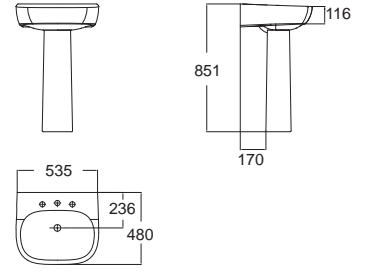

Active แอ็คทีฟ
CL0955I-6DAL2B
0955/0765-WT-0
อ่างล้างหน้าแบบขาตั้ง
W480 x L535 x H851 mm.
ราคา 6,394.-