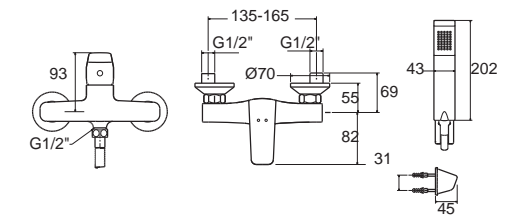

Concept Square คอนเซ็ปต์ สแควร์
FFAS0412-7T1500BTO
A-0412-300
ก๊อกผสมยืนอาวน (พร้อมชุดฝักบัว)
ราคา 7,280.-
F10412-CHACT300B
A-0412-300B
ไม่รวมชุดฝักบัวสายอ่อน
ราคา 6,555.-