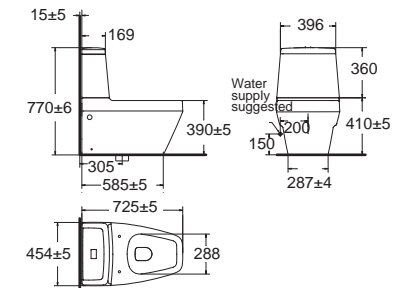

Toilets Close Coupled S-trap โกลุยกั้นท์ แบบสองชิ้น ก่อลงพื้น

IDS Clear ไอดีเอส เคลียร์
CL22305-6DACTCB
 2230SC-WT-0
 โกลุยกั้นท์แบบสองชิ้น
 ประหยัดน้ำ ใช้น้ำเพียง 3/4.5 ลิตร
 Flushing : Washdown
 ฟารองนึ่งปิดนุ่นมวล
 ราคา 24,906.-