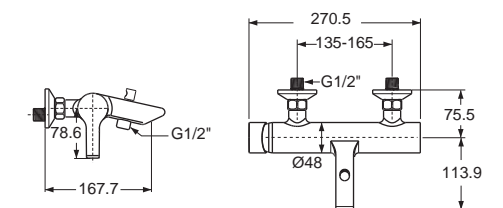

Active เอ็คทีฟ
F13901-CHACT100
A-3901-101-50
ก๊อกผสมอ่างล้างหน้า พร้อมสตีปวาล์ว
ราคา 7,385.-

Active II เอ็คทีฟ ฤ
F13907-CHACT100
A-3907-100
ก๊อกผสมอ่างล้างหน้า
พร้อมสตีปวาล์ว
ราคา 6,910.-