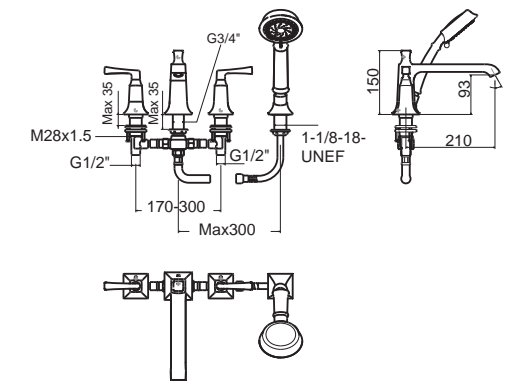

Kastello คาสเทลโล
FFAS1600-601500BTO
ก๊อกผสมอ่างอาบน้ำ ชนิด 4 รู
พร้อมชุดฝักบัวสายอ่อน

ราคา 16,000.-