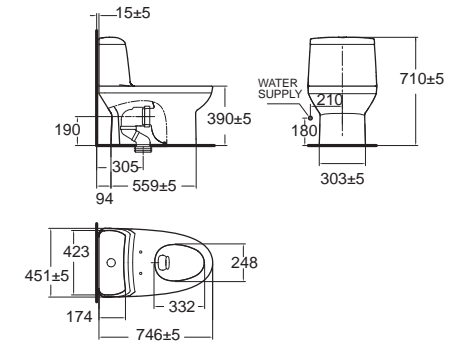

ไม่ใช่แค่งานศิลปะแบบอิตาลีที่สวยดีไซน์ แต่ยังมอบความสบายเหนือระดับ

Milano

Milano มิลาน
CL20415-6DACTCB
 2041SC-WT-0
 โถสุขภัณฑ์แบบเซ็นเดียว
 ประหยัดน้ำ ใช้น้ำเพียง 3/4.2 ลิตร
 ฟารอนิ่งปิดนุ่มนวล
 ราคา 21,600.-