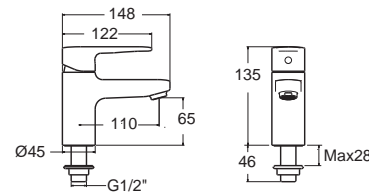

Codie Mono

โคดี้ โมโน

Codie โคดี้
FFASB206-1T1500BTO
ก๊อกน้ำเย็นอ่างล้างหน้า (ไม่รวมชุดฝักบัว)
ราคา 3,050.-