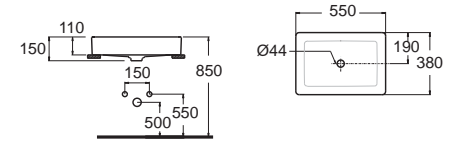

Acacia SupaSleek อะคาเซีย ซูปาสลิก
CCASF412-1000410F0
WP-F412-WT
อ่างล้างหน้าแบบวางบนเคาน์เตอร์
พร้อมสื่อดึงอ่างเซรามิก
ราคา 8,990.-