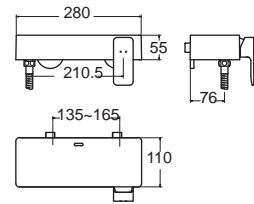

Acacia Evolution อคาเซีย เอโวลูชั่น
FFAS1311-6T1500BTO

A-1311-200
ก๊อกผสมอ่างอาบน้ำ แบบติดตั้งผนัง พร้อมชุดฝักบัว

ราคา 15,910.-

FFAS1311-6T2500BTO

A-1311-200B ไม่รวมชุดฝักบัว

ราคา 14,140.-

ปากก๊อก หมุนเก็บได้ และเป็นตัวเปลี่ยนทิศทางน้ำในตัว

Acacia Evolution อคาเซีย เอโวลูชั่น
FFAS1312-7T1500BTO

A-1312-300
ก๊อกผสมยืนอ่าง แบบติดตั้งผนัง พร้อมชุดฝักบัว

ราคา 13,820.-

FFAS1312-7T2500BTO

A-1312-300B ไม่รวมชุดฝักบัว

ราคา 12,050.-

Acacia Evolution อคาเซีย เอโวลูชั่น
FFAS1321-6T9500BTO

A-1321-400B
ก๊อกผสมอ่างอาบน้ำ แบบผนังผนัง

ราคา 11,090.-

ติดตั้งพร้อมวาล์วแบบประสงค์ (ภาพพร้อมในชุด)

แบบน้ำชุดฝักบัว
FF1-CN521X00000633
และปากก๊อกอ่างอาบน้ำ
FFAS9714-000500BTO
(แยกจำหน่าย)

FF1-CN521X
00000633
A-6044-HS
FFAS9714-
000500BTO
A-900-9714

Acacia Evolution อคาเซีย เอโวลูชั่น
FFAS1322-7T9500BTO

A-1322-500B
ก๊อกผสมยืนอ่าง แบบผนังผนัง

ราคา 8,415.-

ติดตั้งพร้อมวาล์วแบบประสงค์ (ภาพพร้อมในชุด)

Acacia Evolution อคาเซีย เอโวลูชั่น
FFAS1300-6T1500BTO

A-1300-700
ก๊อกผสมอ่างอาบน้ำ แบบติดตั้งอ่าง ชนิด 4 รู

ราคา 17,675.-

Acacia Evolution อคาเซีย เอโวลูชั่น
F51382-CHADY42

K-1382-42-N
ที่ใส่สบู่อ

ราคา 1,275.-

Acacia Evolution อคาเซีย เอโวลูชั่น
F51394-CHADY52

K-1394-52-N
ราวแขวนผ้า แบบคู่ 60 ซม.

ราคา 4,585.-

Acacia Evolution อคาเซีย เอโวลูชั่น
F51384-CHADY44

K-1384-44-N
หัววงแก้วน้ำ

ราคา 1,275.-

Acacia Evolution อคาเซีย เอโวลูชั่น
F51393-CHADY46

K-1393-46-N
ราวแขวนผ้า 60 ซม.

ราคา 2,720.-

Acacia Evolution อคาเซีย เอโวลูชั่น
F51381-CHADY41

K-1381-41-N
ขอบแขวนผ้า

ราคา 1,115.-

Acacia Evolution อคาเซีย เอโวลูชั่น
F51395-CHADY53

K-1395-53-N
ชั้นวางผ้า

ราคา 9,485.-

Acacia Evolution อคาเซีย เอโวลูชั่น
F51390-CHADY47

K-1390-47-N
หัววงแขวนผ้า

ราคา 2,075.-