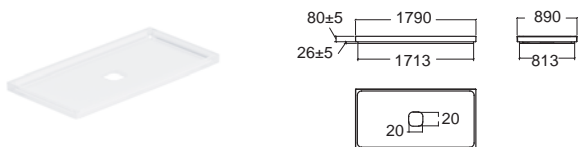

CVASSB18-SE0T501C0 CLBB18-TAAF
ถาด 1800 มม.
ราคา 210.-