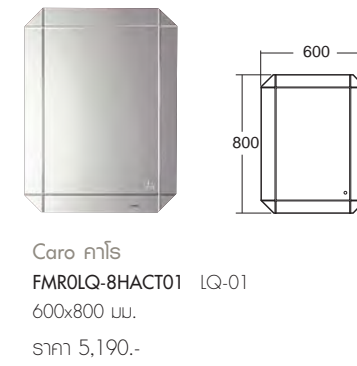

Mirrors กระจกเงา

- ตัวแขวนแบบลอยที่ทำจาก Plastwood เพิ่มมิติให้กับกระจก อีกทั้งทนความชื้นได้ดี หมดปัญหาเรื่องปลวก
- กระจกทึบให้ภาพเหมือนจริง ไม่หลอกตา
- อายุการใช้งานนาน ทนต่อการขีดข่วนและความชื้น ไม่เป็นคราบดำ ไม่ขุ่นมัว ด้วยสารเคลือบที่ปราศจากสารตะกั่วและทองแดง
- ทนต่อการทำปฏิกิริยากับแอมโมเนีย จากน้ำยาเคลือบกระจก
- หนาเป็นพิเศษ ถึง 5 มม. เหนือกว่ากระจกเงาทั่วไป

กระจกแนวคิดใหม่

เปลี่ยนมุมได้ ทั้ง 180 องศา และ 90 องศา สำหรับห้องน้ำ...ทุกห้อง ที่ไม่นิยมความจำเจ

Imagine อิมเมจิน

Splash สแปลช

Grace เกรซ

Bloom บลูม

Caro คาร์โ

Domo โดโม

Sassi แซสซี

Aros อารอส

Corpo คอร์โป

Bello เบลโล

Ovalo โอวาโล

Rondo รอนโด

Moddino เฟอร์นิเจอร์ รุ่น มือดดีโน

- ผลิตจากไม้มาตรฐานสหภาพยุโรป European Standard Class 1 (E1)
- กระจกทึบให้ภาพเหมือนจริง ไม่หลอกตา