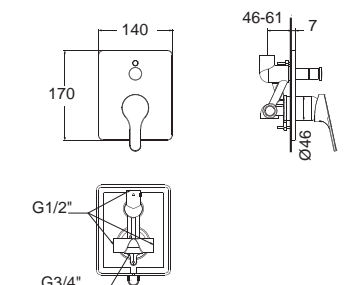

Concept คอนเซ็ปต์
FFAS1420-6T9500BTO
A-1421-400B
ก๊อกผสมอ่างอาบน้ำ แบบผนังผนัง
ไม่รวมชุดฝักบัวกานเช็ง และปากก๊อกน้ำ
ราคา 4,950.-