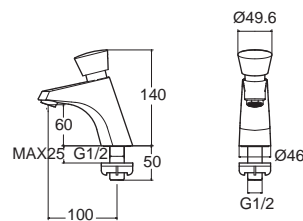

Cool

คูล

Cool คูล
F22400-CHACTN
A-2400-N
ก๊อกน้ำเย็นอ่างล้างหน้า
แบบกดอัตโนมัติ (self closing)
ราคา 2,700.-