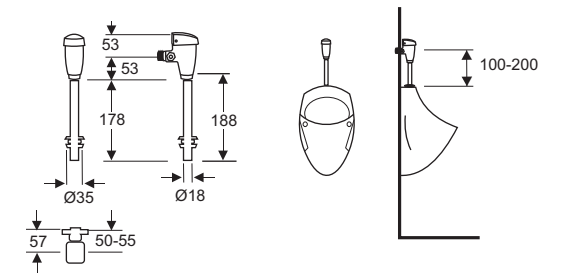

FFAS9802-009500BT0
ฟลิชวาล์วแบบกด ใช้น้ำ 2.5 ลิตร/ครั้ง
ราคา 2,200.-

Senseflow Concealed
เซนส์โฟล คอบซึล
F68604-CHACT000
A-8604-000-50
ฟลิชวาล์วสำหรับโถปัสสาวะชาย ฟิงพวง
(ทางน้ำเข้าด้านหลังโถปัสสาวะ: Back inlet)
แบบอัตโนมัติ เซ็นเซอร์
แบบใช้แบตเตอรี่ (DC)
ราคา 11,395.-