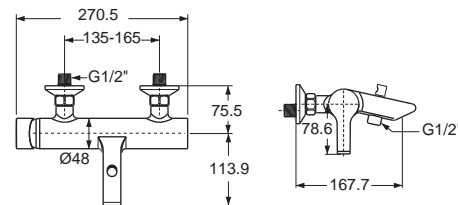

Milano

มิลาน

Milano มิลาน

F10901-CHACT

ก๊อกผสมอ่างล้างหน้า พร้อมสตีปวาล์วและสตีปวาล์ว

ราคา 6,260.-

FFAS0901-1T2501BTO

ไม่รวมสตีปวาล์วและสตีปวาล์ว