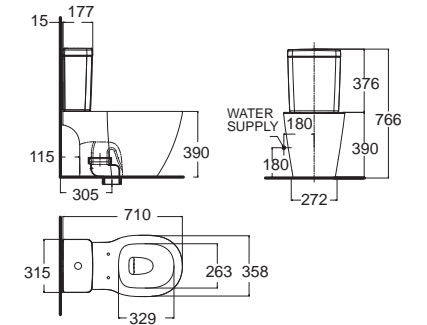

Concept Cube

Concept Cube คอนเซ็ปต์ คิวบ์
CL27045-6DACTST
 2704-WT-0
 โกลุยกั้นทึบแบบสองชั้น
 ประหยัดน้ำ ใช้น้ำเพียง 3/4.5 ลิตร
 ฟารองนั่งปิดนุ่มนวล
 ราคา 14,668.-

Concept Cube คอนเซ็ปต์ คิวบ์
CL05501-6DAL2B
 0550/0742-WT-0
 อ่างล้างหน้า แบบขาตั้ง
 W460 x L550 x H785 mm.
 ราคา 5,869.-