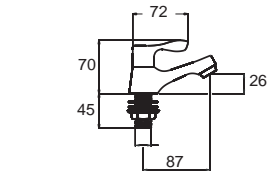

Basic

เบสิก

Basic เบสิก
F21079-CHADY
ก๊อกน้ำเย็นอ่างล้างหน้า
ราคา 930.-