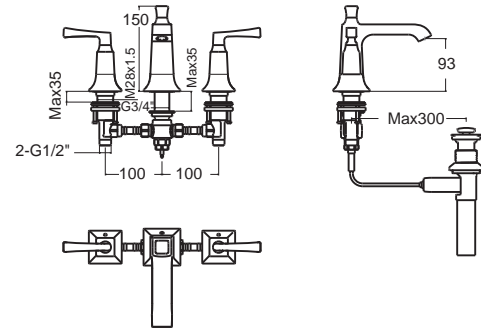

Kastello คาสเทลโล
FFAS1612-701500BTO
ก๊อกผสมฝักบัวแบบติดตั้งผนัง
พร้อมชุดฝักบัวสายอ่อน
ราคา 10,700.-

ติดตั้งพร้อมวาล์วอเนกประสงค์
(ภาพพร้อมในชุด)

ติดตั้งพร้อมวาล์วอเนกประสงค์
(ภาพพร้อมในชุด)