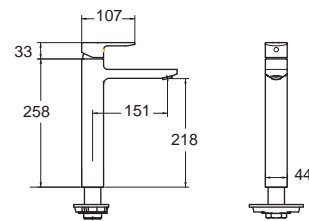

Acacia Evolution Mono อคาเซีย เอโวลูชั่น โมโน
FFAS1308-1T1500BTO
A-1308-10
ก๊อกน้ำยืนอ่างล้างหน้า แบบทรงสูง