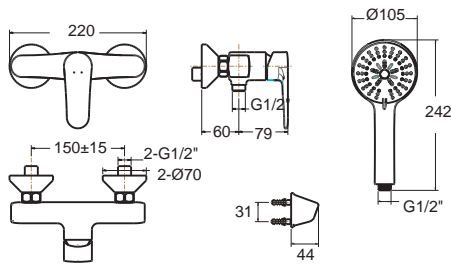

Codie โคดี
FFASB212-7T1500BT0
ก๊อกผสมฝักบัวพร้อมชุดฝักบัว
ราคา 6,150.-

FFASB212-7T1501BT0
ไม่รวมชุดฝักบัว
ราคา 5,400.-