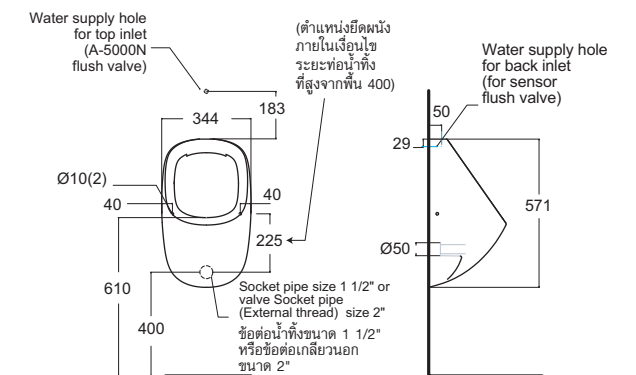

Active แอ็คทีฟ
CL6728U-6DAUSNB 6728N-WT-0
โถปัสสาวะชาย กอน้ำเข้าด้านบน
(ตัวโถ W344 x L299 x H571 มม.)
พร้อมอุปกรณ์ฟลัชวาล์ว

CL6728U-6DACTUS 6728-WT
เฉพาะโถปัสสาวะชาย
ราคา 9,670.-

CL6728V-6DAUSB 6728B-WT
เฉพาะโถปัสสาวะชาย กอน้ำเข้าด้านหลัง
ราคา 8,850.-