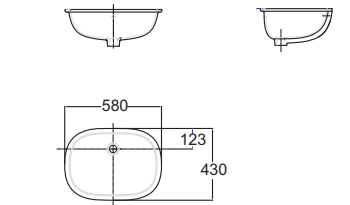

Milano มิลาน
CCAS0488-1000410F0
TI-0488-WT
อ่างล้างหน้าแบบฝังใต้เคาน์เตอร์
W385 x L535 x H208 mm.
ราคา 3,800.-