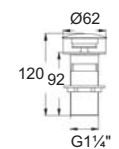

F78016-CHADYB
A-8016-B-N
สตีปอ่างล้างหน้า แบบกด (ใหญ่)
(มีรูน้ำส้ม)
ราคา 1,175.-