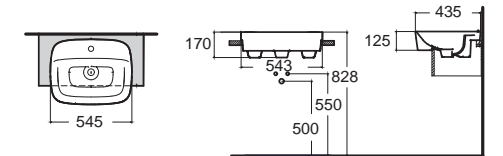

Signature ซิกเนเจอร์
CCAS0320-1010410F0
WP-0320-WT
อ่างล้างหน้าครึ่งเคาน์เตอร์ 1 รูก๊อก
ราคา 5,900.-