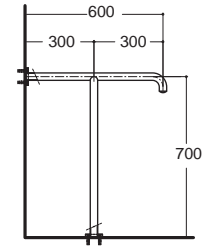

Handrails อุปกรณ์ราวทรงตัวสแตนเลส

ราวทรงตัวช่วยในขณะลุกหรือนั่ง เมื่อต้องการใช้ห้องน้ำ ออกแบบให้คงทน และไม่รื้อยต่อ เพื่อช่วยลดการเกิดอุบัติเหตุ และเพิ่มความปลอดภัยให้กับผู้ใช้งาน

- เรียบเนียน ไร้รอยต่อ
- พิวัด Hair line
- พลิตจากสแตนเลสคุณภาพสูง (SUS 304)
- Heavy duty สามารถรับน้ำหนักได้มาก
- มีให้เลือก 2 ขนาดเส้นผ่าศูนย์กลาง 32 มม. และ 38 มม.
- หลากหลายรูปทรง ตอบสนองทุกมุมของห้อง
- เหมาะสำหรับผู้สูงอายุ ผู้ป่วย หรือผู้ที่มีการทรงตัวไม่ดี

Handrails อุปกรณ์ราวทรงตัวสแตนเลส

ราวทรงตัวรูปตัวที
Ø 32 มม.
FHR032-8HAPL170
HR-320170-01
ขนาด 700x600 มม.
ราคา 4,630.-

ราวทรงตัวรูปตัวที
Ø 38 มม.
FHR038-8HAPL170
ขนาด 700x600 มม.
ราคา 6,185.-

ราวทรงตัว
สำหรับอ่างล้างหน้า
Ø 32 มม.
FHR032-8HAPL280
HR-320280-01
ขนาด 800x800 มม.
ราคา 8,725.-

ราวทรงตัว
สำหรับอ่างล้างหน้า
Ø 38 มม.
HRFHR038-8HAPL280
ขนาด 800x800 มม.
ราคา 10,575.-

ราวทรงตัว
สำหรับเข้านุม (ขวา)
Ø 32 มม.
FHR032-8HAPL370R
HR-320370-01R
ขนาด 700x800 มม.
ราคา 7,035.-

ราวทรงตัว
สำหรับเข้านุม (ขวา)
Ø 38 มม.
FHR038-8HAPL370R
ขนาด 700x800 มม.
ราคา 8,360.-

ราวทรงตัว
สำหรับเข้านุม (ซ้าย)
Ø 32 มม.
FHR032-8HAPL370L
HR-320370-01L
ขนาด 700x800 มม.
ราคา 7,035.-

ราวทรงตัว
สำหรับเข้านุม (ซ้าย)
Ø 38 มม.
FHR038-8HAPL370L
ขนาด 700x800 มม.
ราคา 8,360.-