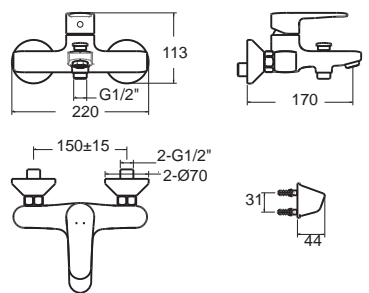

Codie โคดี
FFASB211-6T1500BT0
ก๊อกผสมอ่างอาบน้ำและฝักบัว
พร้อมชุดฝักบัว
ราคา 6,800.-

FFASB211-6T1501BT0
ไม่รวมชุดฝักบัว
ราคา 5,800.-