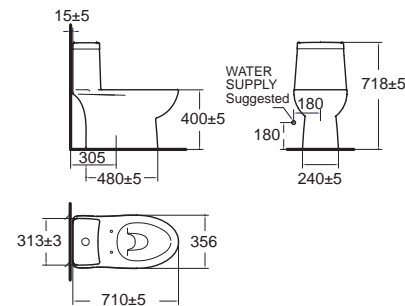

Codie Plus โคดี พลัส
CL20225-6DACTSTN
2022NSC-WT-0
โกลุภัณฑ์แบบชั้นเดียว
ประหยัดน้ำ ใช้น้ำเพียง 3/4.5 ลิตร
ฟารองนั่งปิดนุ่มนวล
ราคา 12,416.-