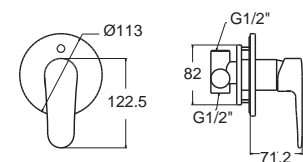

Codie โคดี้
FFASB236-7T9500BTO
ก๊อกน้ำเย็นย่นอาบ แบบฝังผนัง (เฉพาะวาส์)
ราคา 3,350.-