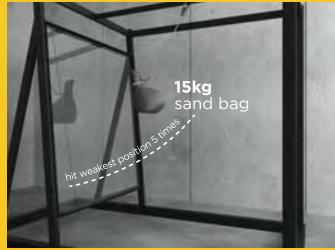

Consumer-Focused Product Design

ความใส่ใจในคุณภาพเพื่อคุณ

SUPERIOR QUALITY

เป็นใจกระฉกนึรภัยที่ผ่านการทดสอบประสิทธิภาพและความแข็งแรงอย่างเข้มงวดตามมาตรฐานของอเมริกา สแตนดาร์ด ด้วยความหนา 6-8 มม. จึงให้ทั้งความปลอดภัยและช่วยยืดอายุการใช้งานของอุปกรณ์ได้มากกว่า อุปกรณ์ทุกส่วนผลิตจากวัสดุคุณภาพ เพื่อให้คุณใช้งานได้อย่างยาวนาน

SAFETY

แข็งแรง ปลอดภัย หนักต่อแรงกระแทก ด้วยโครงสร้างและกระฉกนึรภัยที่ผ่านการทดสอบแรงกระแทกจากตุ้มน้ำหนัก 15 กก. บนระยะที่กำหนดและบริเวณจุดศูนย์กลางของกระฉกนึรภัยที่เสี่ยงต่อการแตกหักถึง 5 ครั้ง เปิด-ปิดประตูปลอดภัยทุกครั้ง ด้วยระยะห่างที่เหมาะสมระหว่างมือจับและประตูบาน Fixed panel

WATER TIGHTNESS

ผ่านการทดสอบประสิทธิภาพในการกันน้ำรั่วซึมออกภายนอก โดยให้น้ำพุ่งกระทบตัวกระจกในแรงดัน อุณหภูมิ และองศาของน้ำที่แตกต่างกันเป็นเวลา 90 วินาที ประตูปิดแบบสนิทด้วยแม่เหล็กยึดระหว่างบานเปิดในรุ่นกรอบอลูมิเนียมช่วยป้องกันน้ำรั่วซึมหรือกระเซ็นออกนอกห้อง

DURABILITY

ผลิตจากวัสดุคุณภาพสูง ทนทาน และคงความสวยงามเสมอแม้ใช้งานบ่อยครั้ง โดยผ่านการทดสอบประสิทธิภาพป้องกันการเกิดสนิมด้วยสเปรย์เกลือ AASS ต่อเนื่องเป็นเวลา 24 ชั่วโมง แม้ในชิ้นส่วนที่เล็กที่สุดก็จะถูกทดสอบอย่างพิถีพิถันเพื่อให้งานทั้งความทนทาน และอายุการใช้งานที่ยาวนาน รวมถึงบานประตูที่ต้องผ่านการทดสอบเปิด-ปิดถึง 30,000 ครั้ง

ERGONOMICS

ออกแบบตามหลักการยศาสตร์ (Ergonomics) ช่วยผ่อนแรงในการเปิด-ปิดประตู พร้อมระยะทางเข้าหรือความกว้างเมื่อเปิดประตูของทุกรุ่นมากกว่า 46-68 ซม. ตามมาตรฐานสากล

SIMPLE INSTALLATION

เพราะการออกแบบและพินมาอย่างชาญฉลาด ช่วยให้เรื่องการติดตั้งเป็นเรื่องง่าย ทั้งยังประหยัดเวลาในการติดตั้ง อุปกรณ์บางส่วนนั้นได้รับการคิดค้นและติดตั้งมาให้พร้อมประกอบเข้ากับส่วนอื่นๆ ได้ทันที เพียงทำตามคู่มือการติดตั้งก็แสดงขั้นตอนอย่างละเอียด

EASY MAINTENANCE

เราใส่ใจทุกส่วน ไม่คลาดสายตาแม้ชิ้นส่วนเล็กที่สุด เพื่อความสะอาดในการบำรุงรักษาที่ปราศจากปัญหา เช่น ฉากกั้นอาบน้ำผ่านการเคลือบพิเศษ มอบสุขอนามัยขั้นดี ลดการเกาะติดของคราบสกปรกจากคราบสบู่ รวมถึงขอบกระจกด้านล้างนั้นถูกออกแบบเป็นพิเศษ ให้ทำความสะอาดง่าย เพียงกดปุ่มปลดล็อกเบาๆ ...ขยับ ...แล้วใช้ผ้าเช็ด เท่านั้นที่เปิดรับความสะอาดสวยงามเหมือนใหม่ได้เสมอ