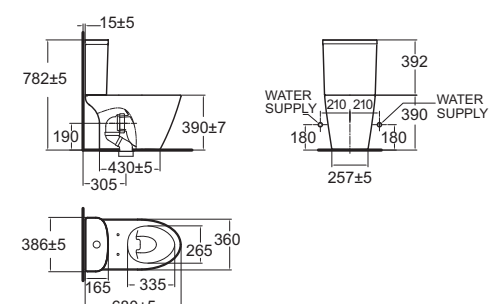

Compact Codie
คอมแพ็ค โคดี้
CL24075-6DACTCB
2407SC-WT-0
โคลงก้นทึบแบบสองชั้น
ประหยัดน้ำ ใช้น้ำเพียง 3/4.2 ลิตร
Flushing : Washdown
ฟรอนจ์ปิดนุ่มนวล
ราคา 13,545.-