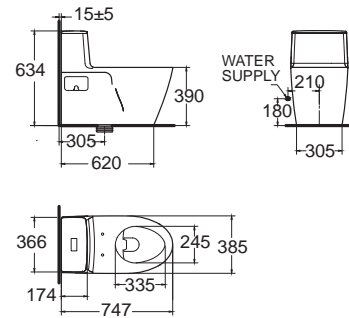

Activa ไอ้คทีวา
CL20480-6DACTST
2048-WT-0
โคลงก้นที่แบบขึ้นเดียว
ใช้น้ำ 6 ลิตร
Flushing : Siphon Jet
ฟารองนั่งปิดนุ่มนวล
ราคา 24,013.-