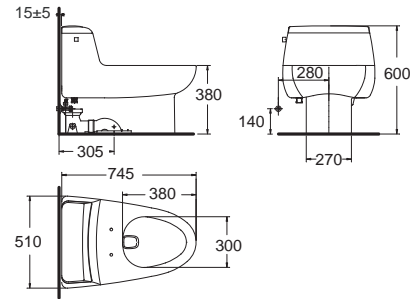

IDS Natural ใต้อีเอส แอนเชอร์ล + Pristine Star ฟรอสทิน สตาร์
CL20505-6DACTEB3
2050EB3-WT-0
โถสุขภัณฑ์แบบเซ็นเดียว ใช้น้ำ 6 ลิตร
Flushing : Dual Flapper
พร้อมฟารองนั่งอัตโนมัติ รุ่น ฟรอสทิน สตาร์
ราคา 48,000.-