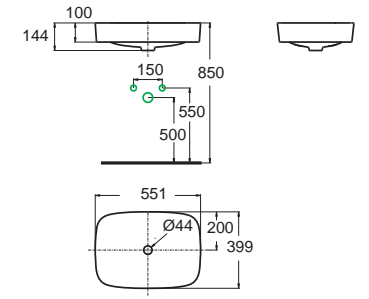

เพื่อการติดตั้งที่สมบูรณ์ ควรใช้คู่กับสื่อดัดอ่าง
รุ่น A-8009 เท่านั้น (ใช้ได้กับอ่างน้ำทิ้งทุกรุ่น)

Signature ซิกเนเจอร์
CCAS0618-1010410F0
WP-0618-WT
อ่างล้างหน้าแบบวางบนเคาน์เตอร์ 1 รูท่อน
ราคา 6,000.-