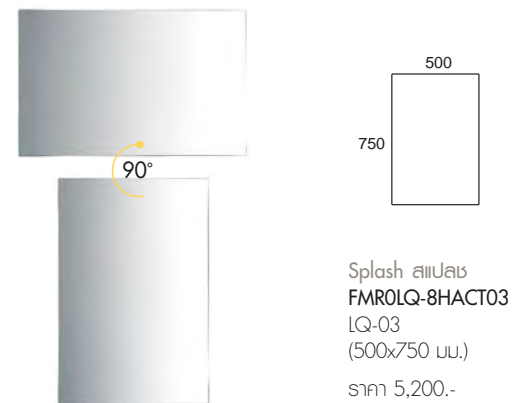

Splash สแปลช