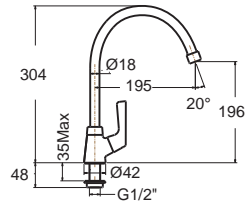

Winston วินสตัน
FFAST606-5T1500BTO
ก๊อกน้ำเย็นสำหรับอ่างล้างจาน
แบบขอบอ่าง
ราคา 1,470.-