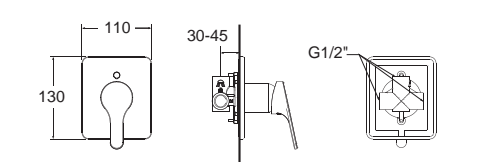

Concept คอนเซ็ปต์

FFAS1422-7T9500BTO
A-1422-500B
ก๊อกผสมยืนอาบ แบบฝังผนัง
ไม่รวมชุดฝักบัวก้านแข็ง
ราคา 3,970.-

Faucets Mixer Faucets ก๊อกผสมน้ำร้อนน้ำเย็น

Codie โคดี

Codie โคดี
F1B201-CHACT
 ก๊อกผสมอ่างล้างหน้า
 พร้อมสวิตช์อ่างและสวิตช์ปาลั่ว
 ราคา 4,850.-