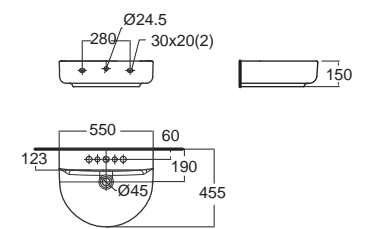

Active แอ็คทีฟ
CL09551-6DACTLW
 0955-WT
 อ่างล้างหน้าแบบแขวนผนัง
 W480x L535 x H206 mm.
 ราคา 4,126.-

Concept D shape คอนเซ็ปต์ ดี แอป
CL05531-6DACTLW
 0553-WT
 อ่างล้างหน้าแบบแขวนผนัง
 W455 x L550 x H150 mm.
 ราคา 3,454.-