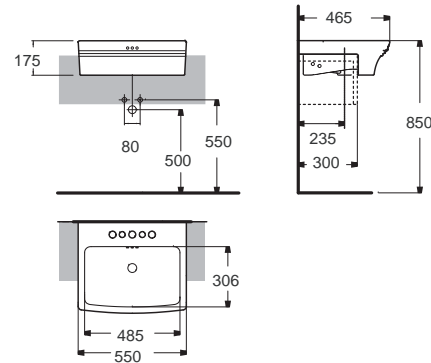

Wash Basins Vessel อ่างล้างหน้า แบบวางบนเคาน์เตอร์

Neo Modern นีโอ โนมอดิร์น
CCASF633-0000410F0
WP-F633-WT*
อ่างล้างหน้าแบบวางบนเคาน์เตอร์
W400 x L545 x H150 mm.
ราคา 4,221.-

สามารถใช้ร่วมกับสวิตช์อ่างล้างหน้า
(แยกจำหน่าย) รุ่น : A-8009

White Semi-counter ไวท์
CCASF307-1010410F0
WP-F607-WT
อ่างล้างหน้าแบบครึ่งเคาน์เตอร์
W450 x L450 x H185 mm.
ราคา 6,615.-

Wash Basins Semi-Counter อ่างล้างหน้า แบบครึ่งเคาน์เตอร์

Imagine อิมจิน
CCASF322-1010410F0
WP-F322-WT
อ่างล้างหน้าแบบครึ่งเคาน์เตอร์
W485 x L598 x H180 mm.
ราคา 10,017.-

Signature ซิกเนเจอร์
CCAS0320-1010410F0
WP-0320-WT
อ่างล้างหน้าครึ่งเคาน์เตอร์ 1 รูก๊อก
ราคา 5,900.-

CCAS0320-1080410F0
WP-0320T8-WT
อ่างล้างหน้าครึ่งเคาน์เตอร์ 3 รูก๊อก
ราคา 5,900.-

Nobile โนมบิลี
CCASF316-1010410F0
WP-F316-WT
อ่างล้างหน้าแบบครึ่งเคาน์เตอร์
W465 x L550 x H175 mm.
ราคา 9,702.-

เพื่อการติดตั้งที่สมบูรณ์ ควรใช้คู่กับสวิตช์อ่าง
รุ่น A-8016-B-N เท่านั้น (ใช้ได้กับอ่างน้ำทั้งหมด)

Acacia SupaSleek อคาเซีย ซูปาสลิก
CCASF419-1010411F0
WP-F419-WT
อ่างล้างหน้าแบบครึ่งเคาน์เตอร์ 1 รูก๊อก
พร้อมสวิตช์อ่างเซรามิก
ราคา 9,690.-

CCASF419-1080411F0
WP-F419T8-WT
อ่างล้างหน้าแบบครึ่งเคาน์เตอร์ 3 รูก๊อก
พร้อมสวิตช์อ่างเซรามิก
ราคา 9,690.-

Acacia Evolution อคาเซีย เอวอลูชั่น
CL0519I-6DACTLS
0519-WT
อ่างล้างหน้าแบบครึ่งเคาน์เตอร์
W460 x L500 x H150 mm.
ราคา 4,966.-

Milano มิลาน
CCASF301-1010410F0
WP-F301-WT
อ่างล้างหน้าแบบครึ่งเคาน์เตอร์
W460 x L500 x H172 mm
ราคา 4,500.-