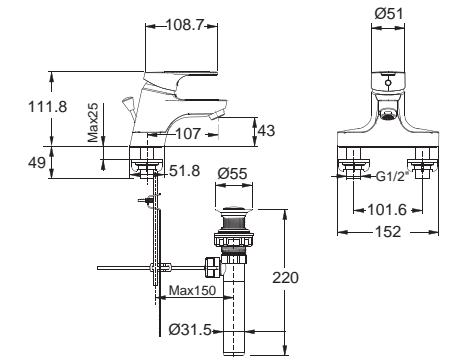

Concept

คอนเซ็ปต์

Concept คอนเซ็ปต์

F11401-CHACT100
A-1401-100
ก๊อกน้ำผสมอ่างล้างหน้า
พร้อมสตัดปาวาล์ว
ราคา 5,420.-