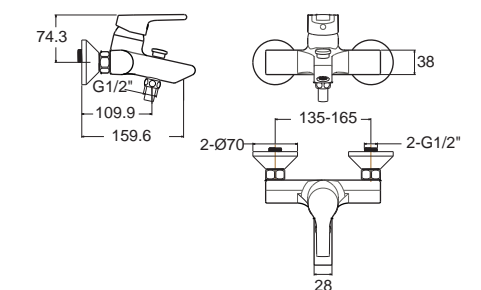

Active เอ็คทีฟ
F13901-CHACT100
A-3901-101-50
ก๊อกผสมอ่างล้างหน้า พร้อมสตีปวาล์ว
ราคา 7,385.-

Active II เอ็คทีฟ ฤ
F13907-CHACT100
A-3907-100
ก๊อกผสมอ่างล้างหน้า
พร้อมสตีปวาล์ว
ราคา 6,910.-