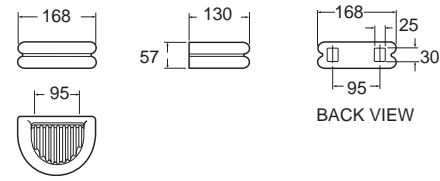

Bathroom Accessories อุปกรณ์ตกแต่งห้องน้ำ

Adola

อะโดลา

Adola อะโดลา
CL9323A-6DACT
9323-WT
ที่วางสบู่
ราคา 580.-