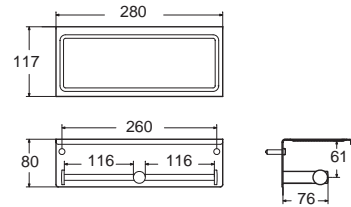

Concept Square คอนเซ็ปต์ ราวน์
FFAS1499-908500BT0
K-1499-85-N
ที่ใส่กระดาษชำระแบบคู่ พร้อมชั้นวางของ
รุ่นโครเมียม
ราคา 3,700.-