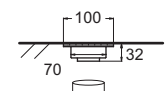

F78203-CHADY
A-8203-N
ตะแกรงดักกลิ่นหน้าแปลน 4 นิ้ว
ใช้กับท่อพีวีซีขนาด
2 นิ้ว - 2 1/2 นิ้ว
แบบเหลี่ยม
ทองเหลืองชุบโครเมียม
ราคา 730.-