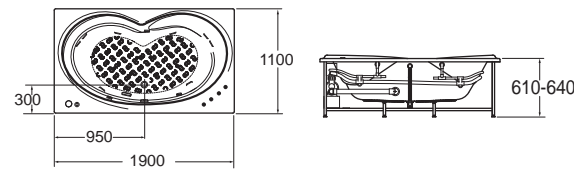

Savona rectangular ชาไวน์ แบบสี่เหลี่ยม 190 x 110 ซม.

- **B07180-6DACT** 7180-WT (ขาว) อ่างอาบน้ำพร้อมสดีดน้ำกึ่ง 57,270.-
- **B07180-0AACT** 7180-BE (เนื้อ) อ่างอาบน้ำพร้อมสดีดน้ำกึ่ง 60,150.-
- **B07180-2AACT** 7180-BN (เทา) อ่างอาบน้ำพร้อมสดีดน้ำกึ่ง 60,150.-
- **B07180-7AACT** 7180-SS (เทาเงิน) อ่างอาบน้ำพร้อมสดีดน้ำกึ่ง 60,150.-

ก๊อกน้ำแบบ:
ก๊อกผสมอ่างอาบน้ำ รุ่น โอวา A-3184 Ova

- **B07281-6DAWD** 7280100-WT อ่างอาบน้ำร้อน 97,060.-
- **B07282-6DAWD** 7282-WT อ่างอาบน้ำร้อนและระบบอัดอากาศ 171,480.-