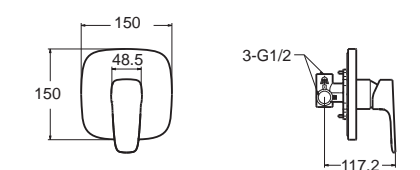

Signature ซิกเนเจอร์
FFAS1722-709500BTO
A-1722-500B
ก๊อกผสมแบบยื่นอ่าง แบบฝังผนัง
ราคา 4,300.-