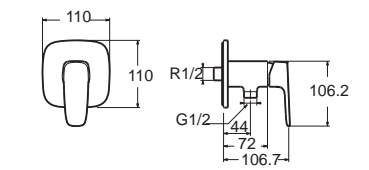

Signature Mono ซิกเนเจอร์ โมโน
FFAS1726-707500BTO **FFAS1726-701500BTO**
 A-1726-10-A A-1726-10
 ก๊อกน้ำเย็นย่นอาบ
 พร้อมฝักบัว
 ราคา 3,000.-

Faucets Cold Water Faucets ก๊อกน้ำเย็น

Concept Square

คอนเซ็ปต์ สแควร์