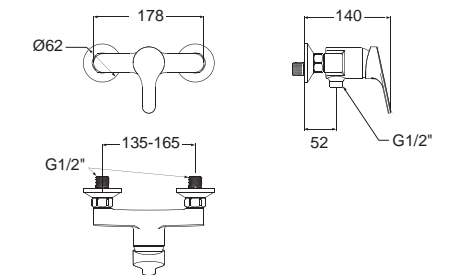

Concept คอนเซ็ปต์
FFAS1412-7T3500BTO
A-1412-300
ก๊อกผสมยืนอ่างอาบน้ำ แบบติดตั้งผนัง
พร้อมชุดฝักบัวสายอ่อน
ราคา 6,585.-
FFAS1412-7T1500BTO
A-1412-300B
ไม่รวมชุดฝักบัวสายอ่อน
ราคา 5,285.-