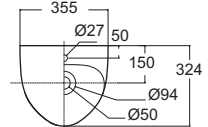

CL6727V-6DACTUB 6727B-WT
เฉพาะโถปัสสาวะชายกอน้ำเข้าด้านหลัง
ราคา 17,910.-

แนะนำฟลัชวาล์วสำหรับ 6727B-WT (แยกจำหน่าย)

Senseflow เซนส์โฟล
F68604-CHACT000 FFAS8614-0T3500BT0
A-8604-000-50 A-8614-000-50
แบบใช้แบตเตอรี่ (DC) แบบใช้ไฟฟ้า (AC)
ราคา 11,395.- ราคา 11,395.-

Euro ยูโร
F68701-CHACT000 F68711-CHACT000
A-8701-000-50 A-8711-000-50
แบบใช้แบตเตอรี่ (DC) แบบใช้ไฟฟ้า (AC)
ราคา 16,850.- ราคา 17,745.-