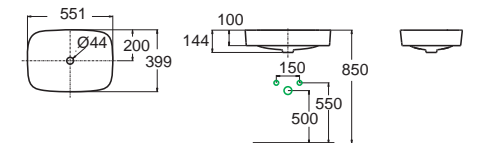

Signature ซิกเนเจอร์
CCAS0628-0000410F0
WP-0628-WT
อ่างล้างหน้าวางบนเคาน์เตอร์
ราคา 6,000.-

เพื่อการติดตั้งที่สมบูรณ์ ควรใช้คู่กับส:ดืออ่าง
รุ่น A-8009 เท่านั้น (ใช้ได้กับอ่างน้ำทิ้งทุกรุ่น)