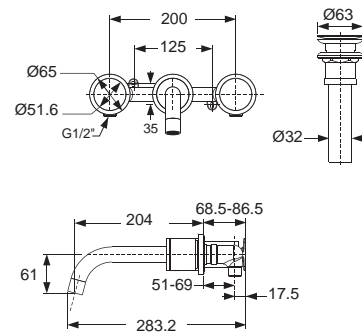

Celia ซีเลีย
F12804-CHACT100
A-2804-914-000
ก๊อกผสมอ่างล้างหน้า
แบบฝังผนัง
ราคา 12,820.-