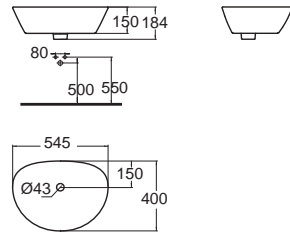

Wash Basins Vessel อ่างล้างหน้า แบบวางบนเคาน์เตอร์

Neo Modern นีโอ โนมอดิร์น
CCASF633-0000410F0
WP-F633-WT*
อ่างล้างหน้าแบบวางบนเคาน์เตอร์
W400 x L545 x H150 mm.
ราคา 4,221.-

สามารถใช้ร่วมกับสวิตช์อ่างล้างหน้า
(แยกจำหน่าย) รุ่น : A-8009

White Semi-counter ไวท์
CCASF307-1010410F0
WP-F607-WT
อ่างล้างหน้าแบบครึ่งเคาน์เตอร์
W450 x L450 x H185 mm.
ราคา 6,615.-

Wash Basins Semi-Counter อ่างล้างหน้า แบบครึ่งเคาน์เตอร์

Imagine อิมจิน
CCASF322-1010410F0
WP-F322-WT
อ่างล้างหน้าแบบครึ่งเคาน์เตอร์
W485 x L598 x H180 mm.
ราคา 10,017.-

Signature ซิกเนเจอร์
CCAS0320-1010410F0
WP-0320-WT
อ่างล้างหน้าครึ่งเคาน์เตอร์ 1 รูก๊อก
ราคา 5,900.-

CCAS0320-1080410F0
WP-0320T8-WT
อ่างล้างหน้าครึ่งเคาน์เตอร์ 3 รูก๊อก
ราคา 5,900.-

Nobile โนมบิลี
CCASF316-1010410F0
WP-F316-WT
อ่างล้างหน้าแบบครึ่งเคาน์เตอร์
W465 x L550 x H175 mm.
ราคา 9,702.-

เพื่อการติดตั้งที่สมบูรณ์ ควรใช้คู่กับสวิตช์อ่าง
รุ่น A-8016-B-N เท่านั้น (ใช้ได้กับอ่างน้ำทั้งหมด)

Acacia SupaSleek อคาเซีย ซูปาสลิก
CCASF419-1010411F0
WP-F419-WT
อ่างล้างหน้าแบบครึ่งเคาน์เตอร์ 1 รูก๊อก
พร้อมสวิตช์อ่างเซรามิก
ราคา 9,690.-

CCASF419-1080411F0
WP-F419T8-WT
อ่างล้างหน้าแบบครึ่งเคาน์เตอร์ 3 รูก๊อก
พร้อมสวิตช์อ่างเซรามิก
ราคา 9,690.-

Acacia Evolution อคาเซีย เอวอลูชั่น
CL0519I-6DACTLS
0519-WT
อ่างล้างหน้าแบบครึ่งเคาน์เตอร์
W460 x L500 x H150 mm.
ราคา 4,966.-

Milano มิลาน
CCASF301-1010410F0
WP-F301-WT
อ่างล้างหน้าแบบครึ่งเคาน์เตอร์
W460 x L500 x H172 mm
ราคา 4,500.-