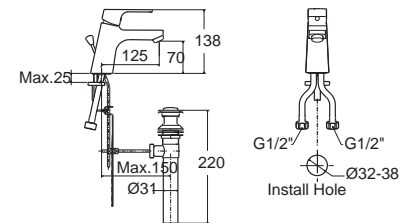

Concept 800 เฟอร์นิเจอร์แบบแขวนผนัง รุ่น คอนเซ็ปต์ 800 มม.

- รหัสสินค้าและราคานี้ เฉพาะเฟอร์นิเจอร์ห้องน้ำเท่านั้น
- อ่างล้างหน้าแบบน้ำ (แยกจำหน่าย) : 0550-WT คอนเซ็ปต์ คิวบ์, 0553-WT คอนเซ็ปต์ ดีไซน์, 0507-WT อคาเซีย เอโวลูชั่น
- อุปกรณ์เสริมแบบน้ำ (แยกจำหน่าย) : A-4400-SP สติลปาล์ม, A-8104-N ท่อน้ำทิ้ง, A-800.16-DIY สายน้ำดี, A-8007 สะดืออ่างล้างหน้า

Concept 550 เฟอร์นิเจอร์แบบแขวนผนัง รุ่น คอนเซ็ปต์ 550 มม.

- รหัสสินค้าและราคานี้ เฉพาะเฟอร์นิเจอร์ห้องน้ำเท่านั้น
- อ่างล้างหน้าแบบน้ำ (แยกจำหน่าย) : 0550-WT คอนเซ็ปต์ คิวบ์, 0553-WT คอนเซ็ปต์ ดีไซน์, WP-1511-WT ชิกนิค
- อุปกรณ์เสริมแบบน้ำ (แยกจำหน่าย) : A-4400-SP สติลปาล์ม, A-8104-N ท่อน้ำทิ้ง, A-800.16-DIY สายน้ำดี, A-8007 สะดืออ่างล้างหน้า

สีของผลิตภัณฑ์อาจคลาดเคลื่อนจากความเป็นจริงเล็กน้อยเนื่องมาจากการพิมพ์ กรุณาตรวจสอบสีจริงจากชิ้นงานตัวอย่าง และ/หรือสินค้าจริง ณ จุดขาย

✓ ข้อแนะนำ

- ติดตั้งตู้เฟอร์นิเจอร์ในที่แห้ง ระบายอากาศได้ดี
- ใช้ผ้าแห้งทำความสะอาดเมื่อตู้เฟอร์นิเจอร์โดนน้ำหรือคราบสกปรก
- บรรจุสิ่งของภายในตู้ไม่เกิน 15 กิโลกรัม

✗ ข้อควรระวัง

- หลีกเลี่ยงการนั่งทับบนตู้เฟอร์นิเจอร์
- หลีกเลี่ยงการใช้ยาทำความสะอาดที่มีสารเคมีรุนแรง