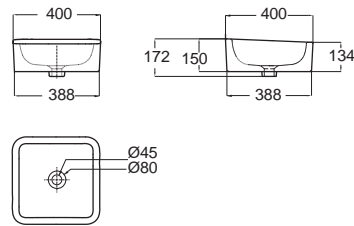

สามารถใช้ร่วมกับสื่อดัดอ่างล้างหน้า (แยกจำหน่าย)
รุ่น : A-8016-A-N, A-8016-B-N, A-8009