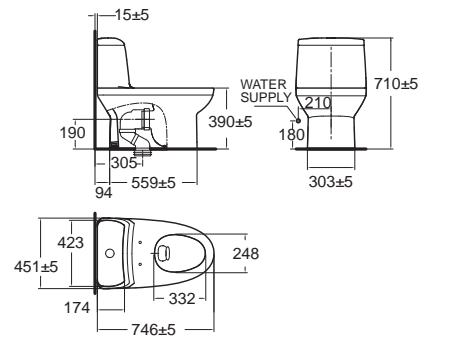

Milano มิลานโ
CL20415-6DACTCB
2041SC-WT-0
โคลงก้นที่แบบขึ้นเดียว
ประหยัดน้ำ ใช้น้ำเพียง 3/4.2 ลิตร
Flushing : Double Vortex
ฟารองนั่งปิดนุ่มนวล
ราคา 21,600.-

Signature ซิกเนเจอร์
CCAS1882-111A410T0
2006TSC-WT-0
โคลงก้นที่แบบขึ้นเดียว
ประหยัดน้ำ ใช้น้ำเพียง 4.8 ลิตร
Flushing : Siphon Max
ฟารองนั่ง CrystaSleek
ราคา 27,900.-