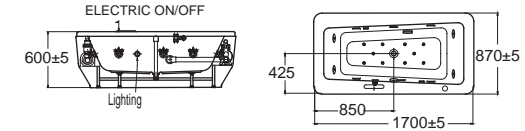

Imagine 1.9 m. อิมเมจิน 1.9 เมตร (190 x 110 x 55 ซม.)

B70160-6DACT 70160-WT อ่างอาบน้ำพร้อมสวิตช์ 61,480.-

B70161-6DAWD 70161100-WT อ่างอาบน้ำระบบน้ำวน 158,600.-

B70162-6DAWD 70162100-WT อ่างอาบน้ำระบบน้ำวนและอัดอากาศ 202,300.-