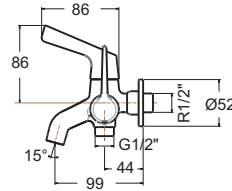

Winston วินสตัน
FFAST603-6T1500BTO
ก๊อกน้ำเย็นอ่างประสงค์ แบบสองทาง
ราคา 1,540.-