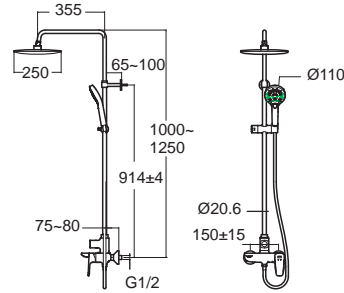

Signature ซีทเนเจอร์
FFAS1772-701500BTO
A-6110-978-909VK
ก๊อกผสมอ่างอาบน้ำและฝักบัวพร้อมชุดฝักบัวเรนชาวเวอร์
ราคา 25,000.-