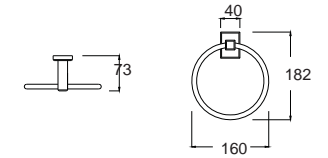

Concept Square

คอนเซ็ปต์ สแควร์

Concept Square คอนเซ็ปต์ สแควร์
F52501-CHADY45
 K-2501-45-N
 ที่วางแก้วน้ำแบบคู่ รุ่นโครเมียม
 ราคา 1,710.-

Concept Square คอนเซ็ปต์ สแควร์
F52501-CHADY47
 K-2501-47-N
 ห่วงแขวนผ้า
 รุ่นโครเมียม
 ราคา 1,200.-