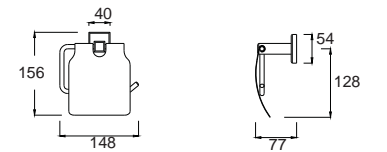

Concept Square คอนเซ็ปต์ สแควร์
F52501-CHADY43
K-2501-43-N
ที่ใส่กระดาษชำระ
รุ่นโครเมียม
ราคา 1,325.-