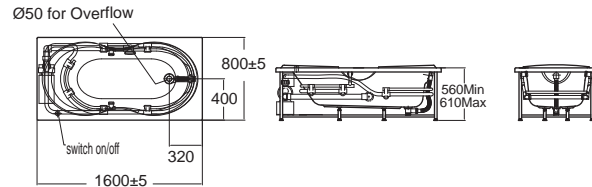

Mini-me มินิ-มี 160 x 80 ซม.

B70040-6DACT	70040-WT (ขาว)	อ่างอาบน้ำพร้อมสวิตช์ POP-UP	16,030.-
B70040-0AACT	70040-BE (เนื้อ)	อ่างอาบน้ำพร้อมสวิตช์ POP-UP	16,840.-
B70040-2AACT	70040-BN (เทา)	อ่างอาบน้ำพร้อมสวิตช์ POP-UP	16,840.-
B70040-7AACT	70040-SS (เทาเงิน)	อ่างอาบน้ำพร้อมสวิตช์ POP-UP	16,840.-

	B70041-6DAWD	70041100-WT	อ่างอาบน้ำนวด	73,190.-