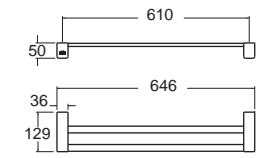

ราคา 17,675.-

Acacia Evolution อคาเซีย เอโวลูชั่น
F51382-CHADY42

K-1382-42-N
ที่ใส่สบู่อ

ราคา 1,275.-

Acacia Evolution อคาเซีย เอโวลูชั่น
F51394-CHADY52

K-1394-52-N
ราวแขวนผ้า แบบคู่ 60 ซม.

ราคา 4,585.-

Acacia Evolution อคาเซีย เอโวลูชั่น
F51384-CHADY44