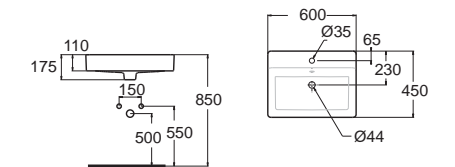

Acacia SupaSleek อะคาเซีย ซูปาสลิก
CCASF420-1010411F0
WP-F420-WT
อย่างล้างหน้าแบบวางบนเคาน์เตอร์ 1 รูก๊อก
พร้อมส้วอย่างเซรามิก
ราคา 9,390.-