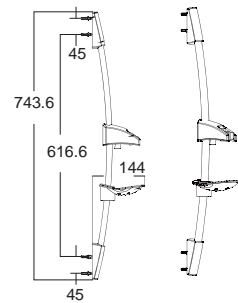

Curve เคิร์ฟ
F40014-CHADY
ราวปรับระดับ
พร้อมที่วางสบู่ปรับระดับได้
ราคา 2,570.-