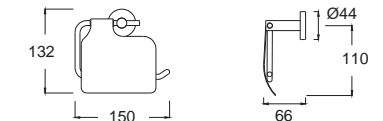

Concept Round คอนเซ็ปต์ ราวน์
F52801-CHADY43
K-2801-43-N
ที่ใส่กระดาษชำระ:
รุ่นโครเมียม
ราคา 1,200.-