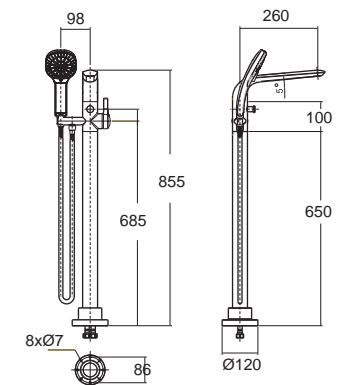

IDS ไอดีเอส
FFAS6821-6T9500BT0
A-6821-400
ก๊อกผสมอ่างอาบน้ำ แบบฟังก์ชัน
ราคา 10,495.-

IDS ไอดีเอส
FFAS6822-7T9500BT0
A-6822-500
ก๊อกผสมยืนอาบ แบบฟังก์ชัน
ราคา 9,100.-

IDS ไอดีเอส
FFAS6816-611500BFO
A-6816-710
ก๊อกผสมอ่างอาบน้ำ แบบตั้งพื้น
ราคา 58,275.-