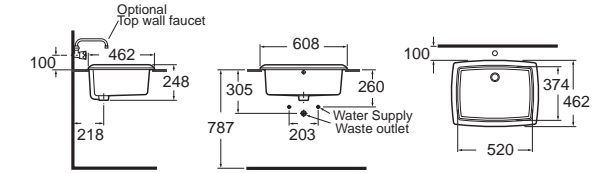

American Sink อเมริกัน ซิงค์
CL8124I-6DAWDLT
8124-WT
อ่างล้างหน้าแบบเคาน์เตอร์
W462 x L608 x H248 mm.
ราคา 5,229.-