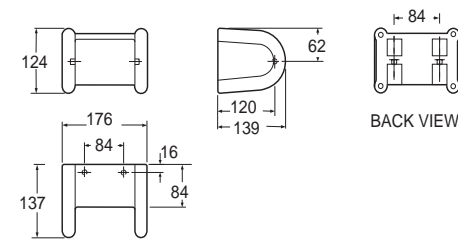

Adola

อะโดลา

Adola อะโดลา
CL9323A-6DACT
 9323-WT
 ที่วางสบู่
 ราคา 580.-

Adola อะโดลา
CL9327A-6DACT
 9327-WT
 ที่วางสบู่และพองน้ำ
 ราคา 1,030.-

Adola อะโดลา
CL9328A-6DACT
 9328-WT
 ที่ใส่กระดาษ
 ราคา 750.-