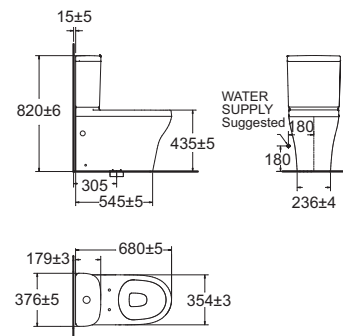

Cygnet ซิกเน็ท
CL21465-6DACTCB
2146SC-WT-0
โคลงก้นทึบแบบสองชั้น ความสูงพิทคน
ประหยัดน้ำ ใช้น้ำเพียง 3/4.5 ลิตร
Flushing : Washdown
ฟรอนจ์ปิดนุ่มนวล
ราคา 19,845.-