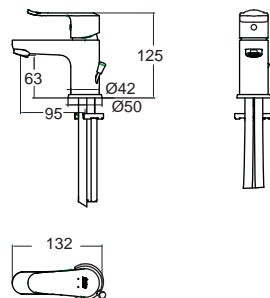

Neo Modern Mono
มือ โมเดิร์น โมน
F10701-CHACT100
A-0701-100
ก๊อกผสมอ่างล้างหน้า
ราคา 4,330.-