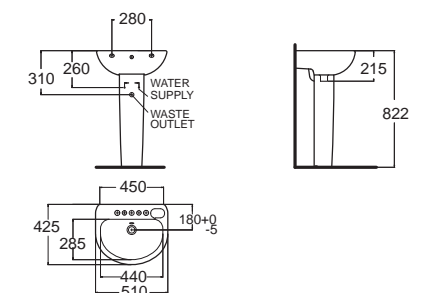

Rora โรรา
CL09511-6DAL1B
0951/0752-WT-0
อ่างล้างหน้าแบบขาตั้ง
W425 x L510 x H822 mm.
ราคา 4,000.-