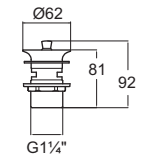

F78007-CHADY
A-8007
สตีปอ่างล้างหน้า แบบดึงล็อก
(มีรูน้ำส้ม)
ราคา 530.-