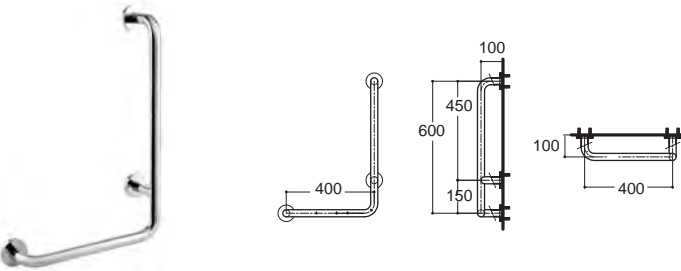

ราวทรงตัว
รูปตัวแอล (ซ้าย)
Ø 32 มม.
FHR032-8HAPL540L
HR-320540-01L
ขนาด 400x600 มม.
ราคา 5,630.-

ราวทรงตัว
รูปตัวแอล (ซ้าย)
Ø 38 มม.
FHR038-8HAPL540L
HR-380540-01L
ขนาด 400x600 มม.
ราคา 7,415.-