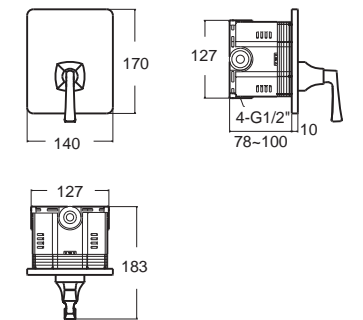

ติดตั้งพร้อมวาล์วอเนกประสงค์
(ภาพพร้อมในชุด)