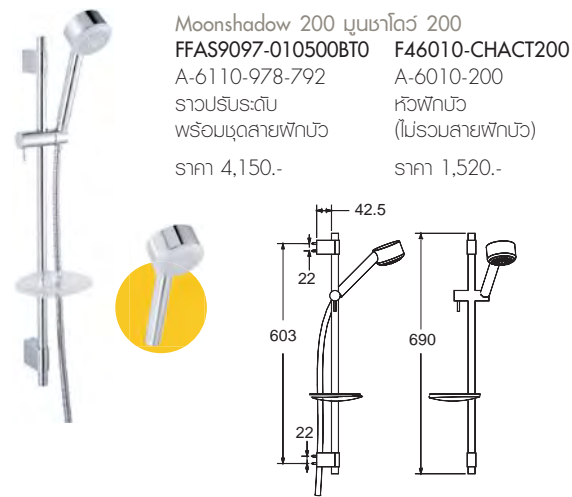

Moonshadow 200 มูนชาโดว์ 200
FFAS9097-010500BT0
A-6110-978-792
ราวปรับระดับ
พร้อมชุดสายฝักบัว
ราคา 4,150.-

F46010-CHACT200
A-6010-200
หัวฝักบัว
(ไม่รวมสายฝักบัว)
ราคา 1,520.-

Moonshadow 200 มูนชาโดว์ 200
F46015-CHADY
ราวปรับระดับ
หัวฝักบัว "ไอ-คิลเลอร์"
3 ฟังก์ชัน พร้อมชุดสายฝักบัว
ราคา 4,090.-