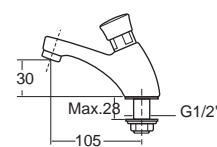

Frost

ฟรอสต์

Frost ฟรอสต์
FFAS4609-1T1500BT0
A-2420
ก๊อกน้ำเย็นอ่างล้างหน้า
แบบกดอัตโนมัติ (self closing)
ราคา 3,675.-

Cool

คูล

Cool คูล
F22400-CHACTN
A-2400-N
ก๊อกน้ำเย็นอ่างล้างหน้า
แบบกดอัตโนมัติ (self closing)
ราคา 2,700.-