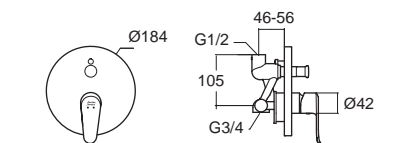

Neo Modern นีโอ โมเดิร์น
F10721-CHACT400B
A-0721-400B
ก๊อกผสมอ่างอาบน้ำ
แบบฝังกำแพง
(ไม่รวมชุดฝักบัว)
ราคา 5,820.-