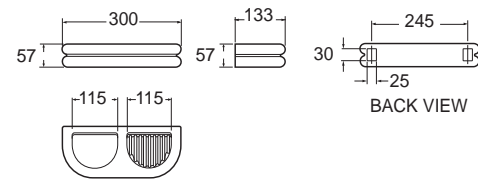

Adola อะโดลา
CL9327A-6DACT
9327-WT
ที่วางสบู่และพองน้ำ
ราคา 1,030.-