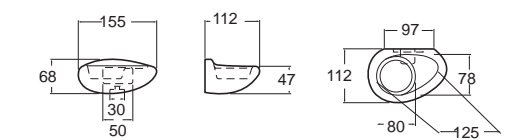

Sasso แซสโซ
CL9480A-6DACT
9480-WT
ที่วางแก้ว
ราคา 610.-