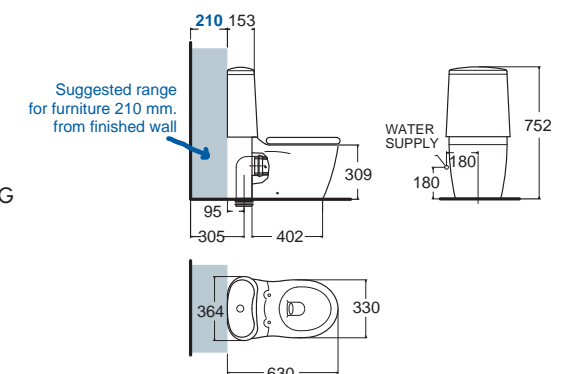

CL22102-6DACTST + CL6073M-6G
2210-WT-2 + 4710000-EYL
โกลุยกัทท์พร้อมฟาสีเหลือง
ราคา 31,005.-
เฉพาะฟาสีเหลือง ราคา 8,000.-
(จำนวนจำกัด)