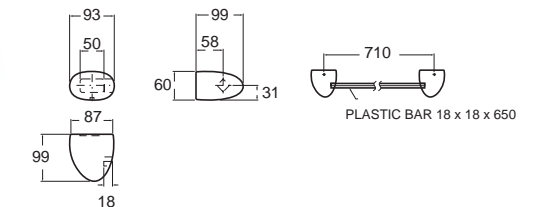

Sasso แซสโซ
CL9485A-6DACT
9485-WT
ราวแขวนผ้า
ราคา 1,240.-