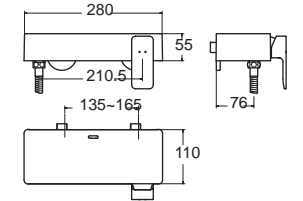

Acacia Evolution อะคาเซีย เอโวลูชั่น
FFAS1312-7T1500BTO
A-1312-300
ก๊อกผสมยืนอ่าง แบบติดตั้งผนัง
พร้อมชุดฝักบัว
ราคา 13,820.-