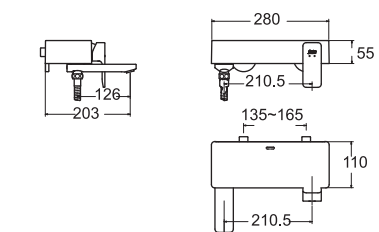

Acacia Evolution อะคาเซีย เอโวลูชั่น
FFAS1311-6T1500BTO
A-1311-200
ก๊อกผสมอ่างอาบน้ำ แบบติดตั้งผนัง
พร้อมชุดฝักบัว
ราคา 15,910.-