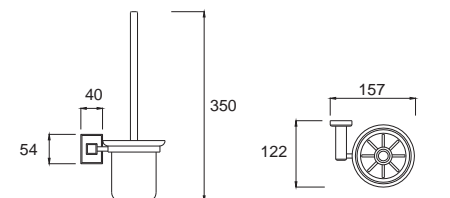

Concept Square คอนเซ็ปต์ สแควร์
F52501-CHADY49
K-2501-49-N
ชุดแปรงขัดห้องน้ำ
รุ่นโครเมียม
ราคา 1,710.-