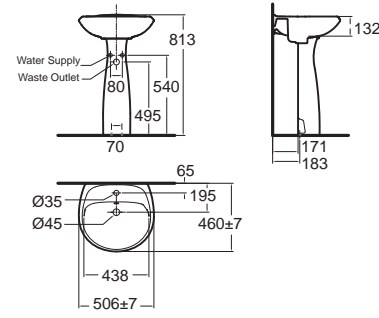

Wash Basins with Semi-Pedestal อ่างล้างหน้า แบบขาตั้งลอย

Acacia Evolution อะคาเซีย เอโวลูชั่น
CL0507I-6DAL1B
0507W/0707-WT-0
อ่างล้างหน้าแบบขาตั้งลอย
W460 x L600 mm.
ราคา 6,625.-

Wash Basins with Semi-Pedestal อ่างล้างหน้า แบบขาตั้งลอย

Active II อีคทีพี
CL0955I-6DAL1B
0955/0755-WT-0
อ่างล้างหน้าแบบขาตั้งลอย
W480 x L535 x H492 mm.
ราคา 5,407.-

Neo Modern นีโอ โมเดิร์น
CL0953I-6DAL12B
0953/F712N-WT-0
อ่างล้างหน้าแบบขาตั้งลอย
W450 x L553 x H460 mm.
ราคา 5,197.-