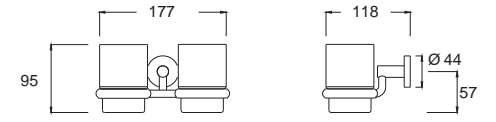

Concept Round

คอนเซ็ปต์ ราวน์

Concept Round คอนเซ็ปต์ ราวน์
F52801-CHADY45
K-2801-45-N
ที่วางแก้วน้ำแบบคู่ รุ่นโครเมียม
ราคา 1,315.-