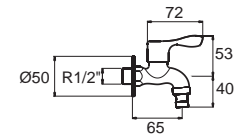

Basic เบสิก
F22078-CHADY
ก๊อกน้ำเย็นแบบติดตั้งผนัง
ราคา 640.-