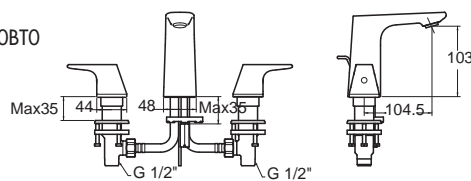

Signature ซิกเนเจอร์
FFAS1703-1615LOBTO
A-1703-130-LL
ก๊อกผสมอ่างล้างหน้า
ชนิด 3 รู ก๊อก
ราคา 12,400.-

FFAS1703-1015LOBTO
A-1703-130B-LL
ไม่รวมสวิตช์อ่าง
และสวิตช์ปาล์ม
ราคา 11,500.-