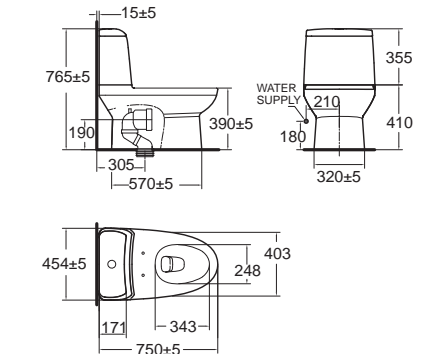

Milano มิลาน
CL20415-6DACTCB
2041SC-WT-0
โถสุขภัณฑ์แบบเซ็นเดียว
ประหยัดน้ำ ใช้น้ำเพียง 3/4.2 ลิตร
ฟารอนิ่งปิดนุ่มนวล
ราคา 21,600.-

Milano มิลาน
CL23275-6DACTCB
2327SC-WT-0
โถสุขภัณฑ์แบบสองชั้น
ประหยัดน้ำ ใช้น้ำเพียง 3/4.2 ลิตร
ฟารอนิ่งปิดนุ่มนวล
ราคา 15,370.-

Milano มิลาน
CCASF650-1000410F0
WPF-650-WT
อ่างล้างหน้าแบบวงบนเคาน์เตอร์
W369 x L548 x H162 mm
ราคา 4,600.-

Milano มิลาน
CCASF301-1010410F0
WPF-301-WT
อ่างล้างหน้าแบบครึ่งบนเคาน์เตอร์
W460 x L500 x H172 mm
ราคา 4,500.-

Milano มิลาน
CCAS0488-1000410F0
TI-0488-WT
อ่างล้างหน้าแบบฝังใต้เคาน์เตอร์
W385 x L535 x H208 mm.
ราคา 3,800.-