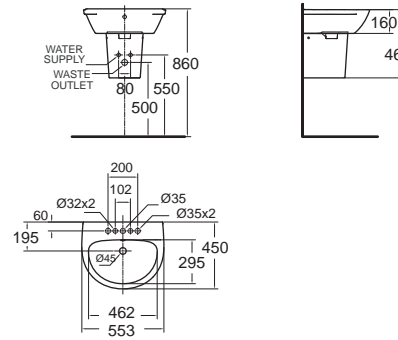

ราคาอ่างล้างหน้าดังกล่าวไม่รวมก๊อมน้ำอ่างล้างหน้า เคาน์เตอร์ และชุดน้ำทิ้ง

Neo Modern 80V เฟอร์นิเจอร์แบบแขวนผนัง รุ่น บีโอ โมเดิร์น 800 มม.

- รหัสสินค้าและราคานี้เฉพาะเฟอร์นิเจอร์ห้องน้ำเท่านั้น
- ใช้ติดตั้งร่วมกับอ่างล้างหน้ารุ่นนี้เท่านั้น (แยกจำหน่าย) :
  WP-F433-VT บีโอ โมเดิร์น Neo Modern Vanity
  ราคา 5,900.-
- อุปกรณ์เสริม: (แยกจำหน่าย) :
  F54400-CHADY A-4400-SP สติ๊อปวาล์ว Stop valve
  F78104-CHADYN A-8104-N ถอนน้ำทิ้ง Trap
  F6800X-CHADY16 A-800.16-DIY สายน้ำดี Flexible hose
  F78007-CHADY A-8007 ชุดอ่างล้างหน้า Plug

สีของผลิตภัณฑ์อาจคลาดเคลื่อนจากความเป็นจริงเล็กน้อยเนื่องมาจากการพิมพ์ กรุณาตรวจสอบสีจริงจากชิ้นงานตัวอย่าง และ/หรือสินค้าจริง ณ จุดขาย

✓ ข้อแนะนำ

- ติดตั้งตู้เฟอร์นิเจอร์ในที่แห้ง ระบายอากาศได้ดี
- ใช้ผ้าแห้งทำความสะอาดเมื่อตู้เฟอร์นิเจอร์โดนน้ำหรือคราบสกปรก
- บรรจุสิ่งของภายในตู้ไม่เกิน 15 กิโลกรัม

✗ ข้อควรระวัง

- หลีกเลี่ยงการนั่งทับบนตู้เฟอร์นิเจอร์
- หลีกเลี่ยงการใช้น้ำยาคำความสะอาดที่มีสารเคมีรุนแรง