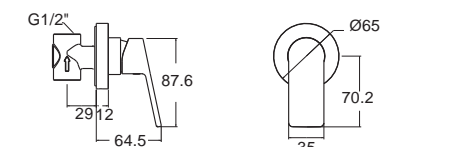

Lift ลิฟท์
FFASTJ51-7T9500BTO
A-J51-10
ก๊อกน้ำเย็นย่นอาบ แบบติดตั้งผนัง
ราคา 2,495.-