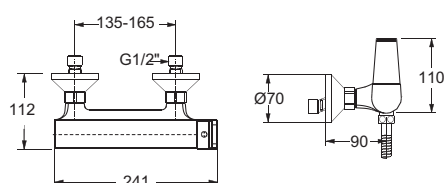

Onyx โอนิกซ์
FFAS2912-711500BF0
A-2283
ก๊อกผสมยืนอ่างอาบน้ำ แบบติดตั้งผนัง
พร้อมชุดฝักบัวสายอ่อน
ราคา 7,685.-
FFAS2912-721500BF0
A-2283-B
ไม่รวมชุดฝักบัวสายอ่อน
ราคา 6,395.-