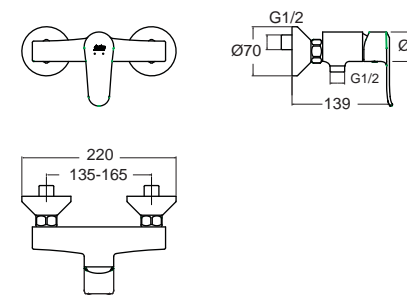

Neo Modern Mono
มือ โมเดิร์น โมน
FFAS0712-7T1500BT0
A-0712-300
ก๊อกผสมอ่างอาบน้ำ (พร้อมชุดฝักบัว)
ราคา 6,170.-