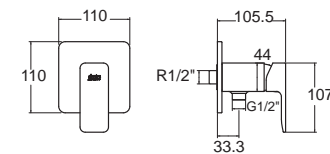

Acacia Evolution Mono อะคาเซีย เอโวลูชั่น โมโน
FFAS1326-7T1500BTO
A-1326-10
ก๊อกน้ำเย็นย่นอาบ
ราคา 3,525.-