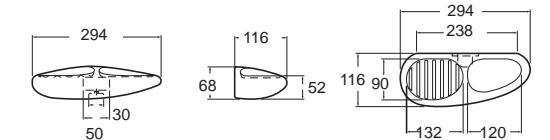

Romica โรมิกา
CL9256A-6DACT
 9256-WT
 หิ้งเคลือบ
 ราคา 890.-

Sasso

แซสโซ

Sasso แซสโซ
CL9401A-6DACT
 9401-WT
 ที่วางสบู่
 ราคา 600.-

Sasso แซสโซ
CL9402A-6DACT
 9402-WT
 ที่วางสบู่และฟองน้ำ
 ราคา 1,110.-

Sasso แซสโซ
CL9411A-6DACT
 9411-WT
 ที่ใส่กระดาษ
 ราคา 1,110.-