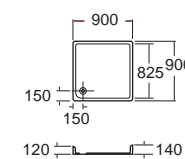

Shower tray ภาครองอาน้ำ

Square
B07330-6DACT 7330-WT
900 x 900 mm.
ภาครองอาน้ำสี่เหลี่ยม แบบลอยตัว พร้อมสื่อน้ำทิ้ง
ราคา 9,050.-