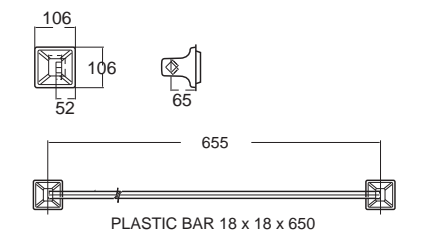

Standard สแตนดาร์ด
CL9085A-6DACT
9085-WT
ราวจับเช็ดผ้า
ราคา 860.-