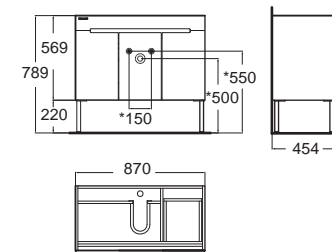

Moddino เฟอร์นิเจอร์ รุ่น ม็อดดีโน

Moddino ม็อดดีโน

CVASMD50-SM0E101A1 LMD50-MW
กระจกเงา 500 มม.
ราคา 5,700.-

Moddino ม็อดดีโน

CVASMD70-SM0W200A1 LMD70-PW
กระจกเงา 700 มม.
ราคา 7,590.-

Moddino ม็อดดีโน

CVASMD70-SG0E100A1 LHMD-MW
กระจกเงา 700 มม.
พร้อมชั้นวางด้านข้าง
ที่เลือกติดตั้งได้ทั้งซ้ายและขวา
ราคา 8,990.-

Moddino ม็อดดีโน

CVASMD20-SS0E100A1 LMD20S-MW
ชั้นวางด้านข้าง 200 มม.
ราคา 3,890.-

Storage กล่องเก็บของ

CVASSB09-SE0T500C0 CLBB09-BOAF
กล่องเก็บของ 900 มม.
ราคา 230.-

CVASSB18-SE0T500C0 CLBB18-BOAF
กล่องเก็บของ 1800 มม.
ราคา 350.-

CVASSB09-SE0T501C0 CLBB09-TAAF
ถาด 900 มม.
ราคา 125.-

CVASSB18-SE0T501C0 CLBB18-TAAF
ถาด 1800 มม.
ราคา 210.-

Modern Edge ตู้เฟอร์นิเจอร์ รุ่น โมเดิร์น เอจ

- รหัสสินค้านี้รวมอ่างล้างหน้าแล้ว
- อุปกรณ์เสริมแนะนำ (แยกจำหน่าย) :
  - F54400-CHADY A-4400-SP สติ๊อปวาล์ว Stop valve
  - F78100-CHADY กอน้ำทิ้ง Trap
  - F6800X-CHADY16 A-800.16-DIY สายน้ำดี Flexible hose
  - F78007-CHADY A-8007 สติ๊พอ่างล้างหน้า Plug

หน้าบาน ▶
โถกอลงจากสามเส้า
เปิด-ปิดนุ่มนวล ลดแรงกระแทก

ขาตั้ง ▶
เหนียวโครมเงา

ตู้เฟอร์นิเจอร์แบบตั้งพื้น

ฟังก์ชันลิ้นชัก
(เฉพาะบานขวา)

Modern Edge โมเดิร์น เอจ 900 มม.
CVASME90-SH1W200A1
VME900F3D-WTG
900 cm.
ราคา 26,740.-

Modern Edge โมเดิร์น เอจ 800 มม.
CVASME80-SN1W200A1
VME800F2D-WTG
800 cm.
ราคา 22,500.-

Modern Edge โมเดิร์น เอจ 600 มม.
CVASME60-SN1W200A1
VME600F2D-WTG
600 cm.
ราคา 19,400.-

ตู้เฟอร์นิเจอร์แบบแขวนผนัง

ฟังก์ชันลิ้นชัก
(เฉพาะบานขวา)

Modern Edge โมเดิร์น เอจ 900 มม.
CVASME90-SH1W201A1
VME9003D-WTG
900 cm.
ราคา 25,700.-

Modern Edge โมเดิร์น เอจ 800 มม.
CVASME80-SN1W201A1
VME8002D-WTG
800 cm.
ราคา 21,500.-

Modern Edge โมเดิร์น เอจ 600 มม.
CVASME60-SN1W201A1
VME6002D-WTG
600 cm.
ราคา 18,400.-