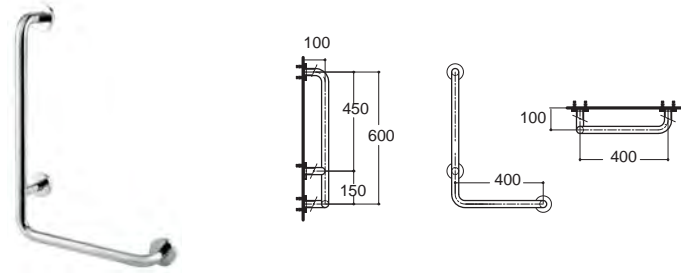

Handrails อุปกรณ์ราวทรงตัวสี่เหลี่ยม

ราวทรงตัว
รูปตัวแอล (ขวา)
Ø 32 มม.
FHR032-8HAPL540R
HR-320540-01R
ขนาด 400x600 มม.
ราคา 5,630.-

ราวทรงตัว
รูปตัวแอล (ขวา)
Ø 38 มม.
FHR038-8HAPL540R
HR-380540-01R
ขนาด 400x600 มม.
ราคา 7,415.-