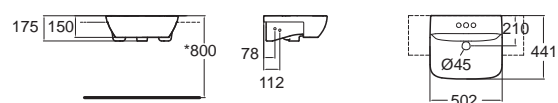

Cygnnet ซิกเน็ท
CCASF646-0000410F0
WP-F646-WT
อ่างล้างหน้าแบบวางบนเคาน์เตอร์
W420 x L554 x H180 mm.
ราคา 8,253.-

Cygnnet ซิกเน็ท
CCAS0304-1010410F0
TI-0304-WT
อ่างล้างหน้าแบบครึ่งเคาน์เตอร์
W441 x L502 x H175 mm.
ราคา 6,300.-