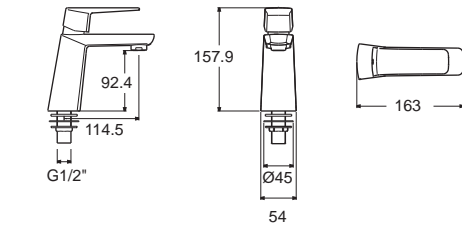

Faucets Cold Water Faucets ก๊อกน้ำเย็น

Ventuno Mono

เวนทูน โมโน

Ventuno Mono เวนทูน โมโน
FFAS6906-1T1500BTO
A-6906-10
ก๊อกน้ำเย็นอ่างล้างหน้า
ราคา 4,465.-