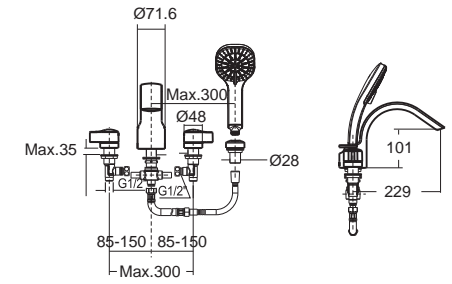

IDS ไอดีเอส
FFAS6800-913500BT0
A-6800-700
ก๊อกผสมอ่างอาบน้ำ
แบบขึ้นจากขอบอ่าง แบบ 4 รูก๊อก
ราคา 22,605.-