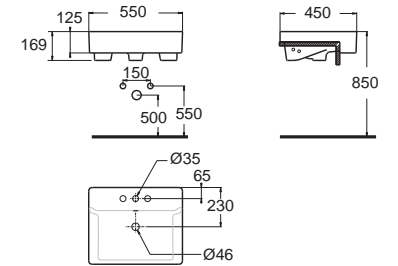

Acacia SupaSleek อะคาเซีย ซูปาสลิก
CCASF419-1080411F0
WP-F419T8-WT
อย่างล้างหน้าแบบครึ่งเคาน์เตอร์ 3 รูก๊อก
พร้อมส้วอย่างเซรามิก
ราคา 9,690.-