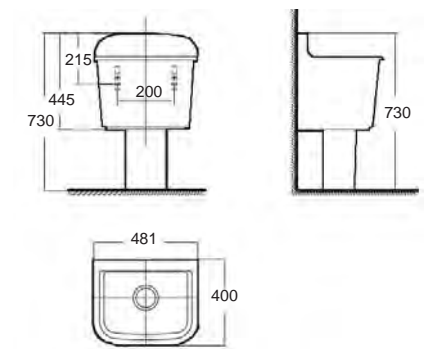

Utility Sink ยูทิลิตี้ ซิงค์
CCASF207-1000410F0
อ่างล้างหน้าแบบแขวนผนัง
W400 x L481 mm.
ราคา 12,000.-