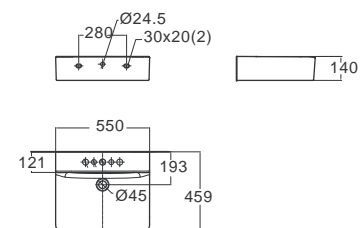

Concept Cube คอนเซ็ปต์ คิวบ์
CL05501-6DACTLW
0550-WT
อ่างล้างหน้าแบบแขวนผนัง
W460 x L550 x H180 mm.
ราคา 4,525.-