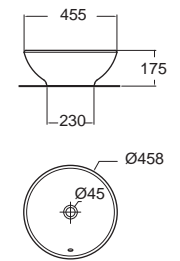

Wash Basins Vessel อ่างล้างหน้า แบบวางบนเคาน์เตอร์

Ova Oval โอวา โอวอล
CCASF608-0000410F0
WP-F608-WT*
อ่างล้างหน้าแบบวางบนเคาน์เตอร์
W350 x L600 x H170 mm.
ราคา 13,104.-

สามารถใช้ร่วมกับสื่อดึงอ่างล้างหน้า
(แยกจำหน่าย) รุ่น : A-8009

Nobile โนบิลี
CCASF616-0000410F0
WP-F616-WT
อ่างล้างหน้าแบบวางบนเคาน์เตอร์
W419 x L485 x H175 mm.
ราคา 11,749.-

สามารถใช้ร่วมกับสื่อดึงอ่างล้างหน้า
(แยกจำหน่าย) รุ่น : CF-9327.000.50

Thin Touch Square อิน ทิช สแควร์
CCASF611-0000410F0
WP-F611-WT
อ่างล้างหน้าแบบวางบนเคาน์เตอร์
W380 x L500 x H135 mm.
ราคา 9,985.-

Acacia SupaSleek อะคาเซีย ซูปาสลิก
CCASF420-1010411F0
WP-F420-WT
อ่างล้างหน้าแบบวางบนเคาน์เตอร์ 1 รูถือ
พร้อมสื่อดึงอ่างเซรามิก
ราคา 9,390.-

CCASF420-1080411F0
WP-F420T8-WT
อ่างล้างหน้าแบบวางบนเคาน์เตอร์ 3 รูถือ
พร้อมสื่อดึงอ่างเซรามิก
ราคา 9,390.-

Acacia SupaSleek อะคาเซีย ซูปาสลิก
CCASF412-1000410F0
WP-F412-WT
อ่างล้างหน้าแบบวางบนเคาน์เตอร์
พร้อมสื่อดึงอ่างเซรามิก
ราคา 8,990.-

Acacia SupaSleek อะคาเซีย ซูปาสลิก
CCASF411-1000410F0
WP-F411-WT
อ่างล้างหน้าแบบวางบนเคาน์เตอร์
พร้อมสื่อดึงอ่างเซรามิก
ราคา 8,590.-

Vallo วาลโล
CL0500I-6DACTLA
0500-WT
อ่างล้างหน้าแบบวางบนเคาน์เตอร์
W458 x L458 x H175 mm.
ราคา 8,463.-

Cygnet ซิกเน็ต
CCASF646-0000410F0
WP-F646-WT
อ่างล้างหน้าแบบวางบนเคาน์เตอร์
W420 x L554 x H180 mm.
ราคา 8,253.-

สามารถใช้ร่วมกับสื่อดึงอ่างล้างหน้า (แยกจำหน่าย)
รุ่น : A-8016-A-N, A-8016-B-N, A-8009

Mizu 60 cm. มิซุ 60 ซม.
CCASF446-1010410F0
0546-WT
อ่างล้างหน้าแบบวางบนเคาน์เตอร์
W500 x L600 x H172 mm.
ราคา 8,221.-