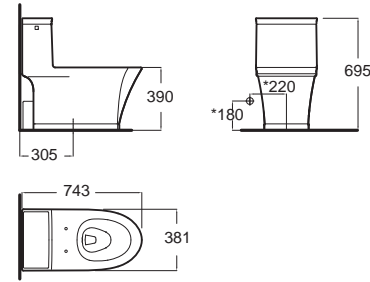

Active ไอ้คทีฟ
CL20460-6DACTST
2046-WT-0
โคลงก้นที่แบบขึ้นเดียว
ใช้น้ำ 6 ลิตร
Flushing : Siphon Jet
ฟารองนั่งปิดนุ่มนวล
ราคา 24,013.-