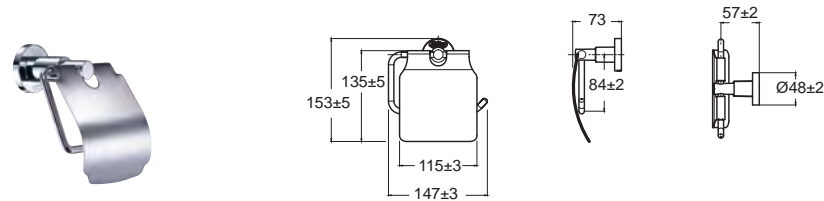

Sable เซเบิล
F51050-CHACT42
K-1050-42-N
ขอบเข่งอาบน้ำ - สแตนเลส
ราคา 1,645.-