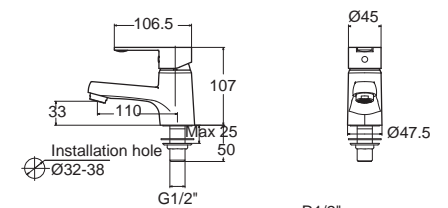

Seva Mono

ซีวา โมโน

Seva Mono ซีวา โมโน
FFAS6506-1T1500BTO
A-6501-10
ก๊อกน้ำเย็นอ่างล้างหน้า
ราคา 2,400.-