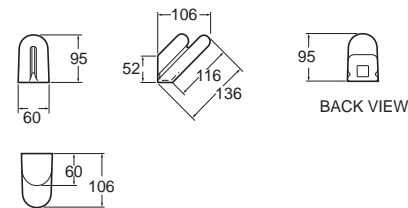

Adola อะโดลา
CL9333A-6DACT
9333-WT
ขอบเขน
ราคา 500.-