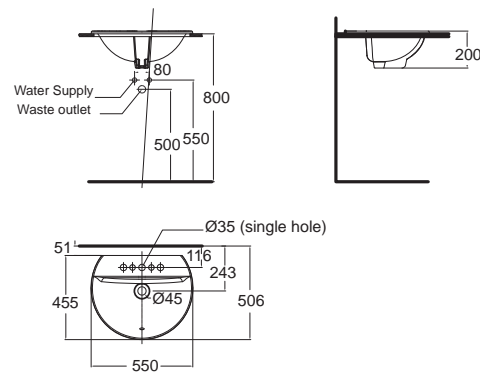

Concept Sphere คอนเซ็ปต์ สเฟียร์
CLO452I-6DAWDLT
0452-WT
อ่างล้างหน้า แบบคานเตอร์
W455 x L550 x H200 mm.
ราคา 3,402.-