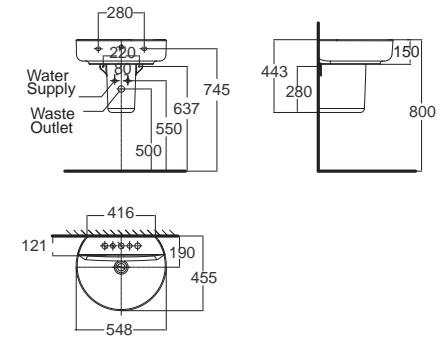

Concept Sphere คอนเซ็ปต์ สเฟียร์
CLO552I-6DAL1B
0552/0740-WT-0
อ่างล้างหน้า แบบขาตั้งลอย
W460 x L550x H440 mm.
ราคา 4,630.-