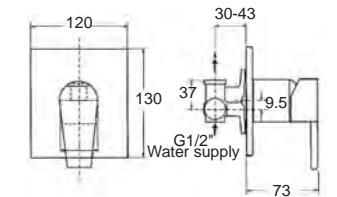

Onyx Mono โอนิกซ์ โมโน
F22283-CHACT10A **FFAS2926-7T1500BTO**
 A-2283-10-A A-2283-10
 ก๊อกน้ำเย็นย่นอาบ
 แบบตัดพนัก
 พร้อมชุดฝักบัวสายอ่อน
 ราคา 3,455.-

Onyx Mono โอนิกซ์ โมโน
FFAS2916-7T9500BTO
 A-2112-10
 ก๊อกน้ำเย็นย่นอาบ แบบฟังก์ชั่น
 พร้อมชุดฝักบัวก้านแข็ง
 ราคา 4,460.-