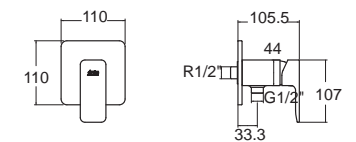

Acacia Evolution Mono อคาเซีย เอโวลูชั่น โมโน
FFAS1326-7T1500BTO
A-1326-10
ก๊อกน้ำยืนยืนอ่าง