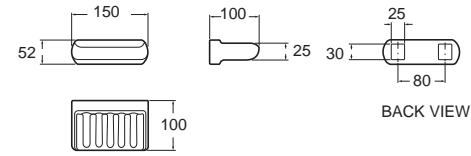

Seva ซีวา
FFAS6588-908500BF0
 K-6588-46-N
 ราวแขวนผ้า
 ราคา 1,515.-

* สินค้ามีจำนวนจำกัด จำหน่ายจนกว่าสินค้าจะหมด

Bathroom Accessories อุปกรณ์ต่างห้องน้ำ

Romica

โรมิกา

Romica โรมิกา
CL9251A-6DACT
 9251-WT
 ที่วางสบู่
 ราคา 610.-