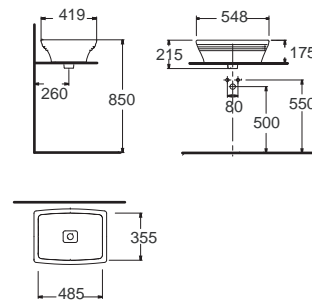

Nobile โนบิลล์
CCASF507-1010410F0
WP-F507-WT
อ่างล้างหน้าแบบเคาน์เตอร์
ราคา 9,261.-