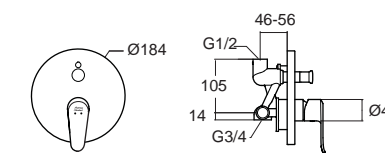

Neo Modern Mono
มือ โมเดิร์น โมน
FFAS0721-6T9500BT0
A-0721-400B
ก๊อกผสมอ่างอาบน้ำ
แบบผนังกำแพง
(ไม่รวมชุดฝักบัว)
ราคา 5,820.-