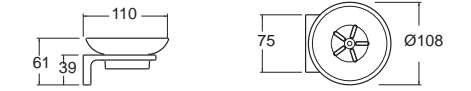

Basic เบสิก
F75006-WTADY
ชุดสายฉีดชำระ: สีขาว
พร้อมสายและขอแขวน
ราคา 440.-

Bathroom Accessories อุปกรณ์ตกแต่งห้องน้ำ

Acacia Evolution

อะคาเซีย เอโวลูชั่น

Acacia Evolution อะคาเซีย เอโวลูชั่น
F51382-CHADY42
K-1382-42-N
ที่ใส่สบู่
ราคา 1,275.-