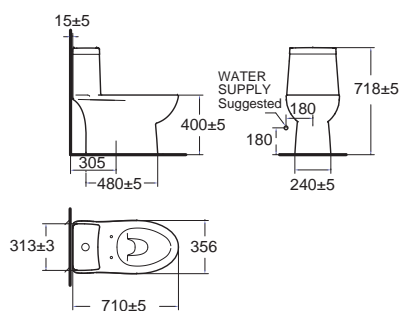

Codie Plus โคดี้ พลัส
CL20225-6DACTSTN
2022NSC-WT-0
โกลุยกั้นท์แบบชิ้นเดียว
ประหยัดน้ำ ใช้น้ำเพียง 3/4.5 ลิตร
Flushing : Washdown
ฟารองนึ่งปิดนุ่นมวล
ราคา 12,416.-