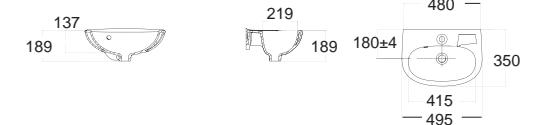

New Codie-R 350 mm.
นิว โคดี-อาร์ 350 มม.
CL09451-6DAB
0945-WT
อ่างล้างหน้าแบบแขวนผนัง
W350 x L500 mm.
ราคา 1,533.-