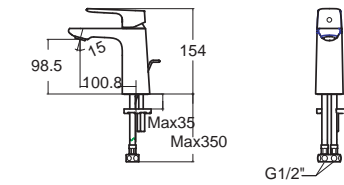

Faucets Mixer Faucets ก๊อกผสมน้ำร้อนน้ำเย็น

Signature

ซิกเนเจอร์

Signature ซิกเนเจอร์

FFAS1701-1615LOBTO
A-1701-100-LL
ก๊อกผสมอ่างล้างหน้า
ราคา 5,800.-

FFAS1701-1015LOBTO
A-1701-100B-LL
ไม่รวมสตัดอ่างและสตัดปาวาล์ว
ราคา 4,900.-