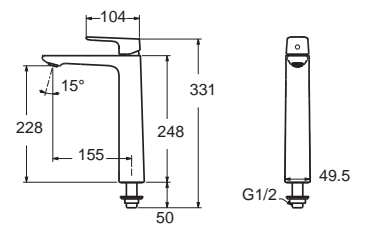

Signature Mono ซิกเนเจอร์ โมโน
FFAS1707-1015LOBTO A-1707-10-LL
ก๊อกน้ำเย็นอ่างล้างหน้า
แบบทรงสูง
ราคา 6,800.-