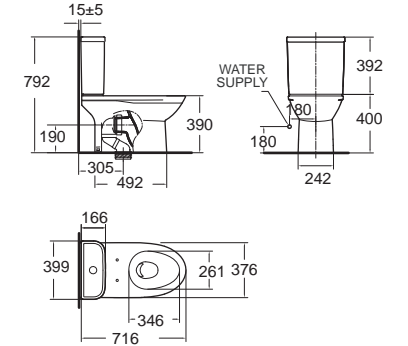

Neo Modern บิว โนเดิร์น
CL26305-6DACTST
2630NSC-WT-0
โกลุยกินทีแบบสองชั้น
ประหยัดน้ำ ใช้น้ำเพียง 3/4.2 ลิตร
ฟารองนั่งปิดนุ่มนวล
ราคา 12,589.-

CL26305-6DACTSTNF
2630SCNF-WT-0
พร้อมด้วย
Quick Installation Tape
ราคา 12,589.-

CL26302-6DACTSTNF
2630NF-WT-2
พร้อมด้วย
Quick Installation Tape
(ไม่รวมฟารองนั่ง)
ราคา 9,500.-