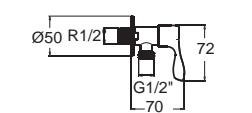

Basic เบสิก
F21033-CHADY
ก๊อกน้ำเย็นแบบติดตั้งผนัง
ราคา 530.-

Faucets Self Closing Faucets ก๊อกน้ำเย็นอ่างล้างหน้า แบบกดอัตโนมัติ

Frost

ฟรอสต์

Frost ฟรอสต์
FFAS4609-1T1500BT0
A-2420
ก๊อกน้ำเย็นอ่างล้างหน้า
แบบกดอัตโนมัติ (self closing)
ราคา 3,675.-