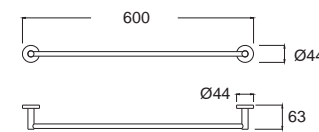

Concept Round คอนเซ็ปต์ ราวน์
F52801-CHADY46
K-2801-46-N
ราวแขวนผ้า 60 ซม.
รุ่นโครเมียม
ราคา 1,200.-