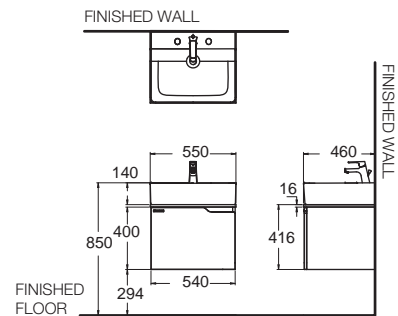

CLBF550-CAAF
สีคาปูชีโน
Cappuccino
ราคา 10,380.-
(เฉพาะเฟอร์นิเจอร์
ห้องน้ำ)