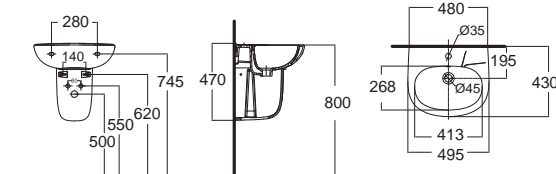

New Codie-R 430 mm.
นิว โคดี-อาร์ 430 มม.
CL09471-6DAL1B
0947/0741-WT-0
อ่างล้างหน้าแบบขาตั้งลอย
W430 x L495 x H470 mm.
ราคา 2,929.-