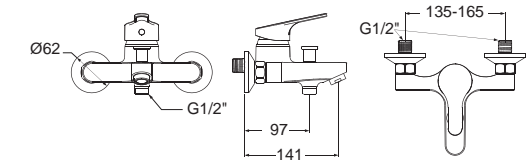

FFAS1401-1T1500BTO
A-1401-100B
ไม่รวมสตัดอ่าง และสตัดปาวาล์ว
ราคา 3,990.-

Concept คอนเซ็ปต์

FFAS1411-6T3500BTO
A-1411-200
ก๊อกผสมอ่างอาบน้ำ แบบติดตั้งผนัง
พร้อมชุดฝักบัวสายอ่อน
ราคา 7,260.-