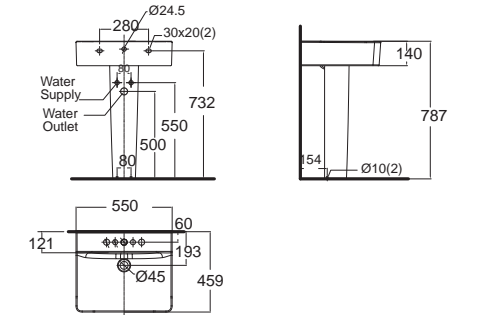

Concept Cube

Concept Cube คอนเซ็ปต์ คิวบ์
CL27045-6DACTST
 2704-WT-0
 โกลุยกั้นทึบแบบสองชั้น
 ประหยัดน้ำ ใช้น้ำเพียง 3/4.5 ลิตร
 ฟารองนั่งปิดนุ่มนวล
 ราคา 14,668.-

Concept Cube คอนเซ็ปต์ คิวบ์
CL05501-6DAL2B
 0550/0742-WT-0
 อ่างล้างหน้า แบบขาตั้ง
 W460 x L550 x H785 mm.
 ราคา 5,869.-