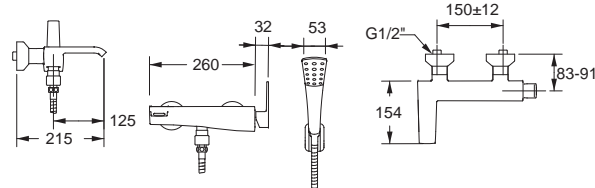

Nobile โนบิลี
FFAS0611-6T1500BTO
A-0611-200

ก๊อกผสมอ่างอาบน้ำ
พร้อมชุดฝักบัว

ราคา 17,230.-