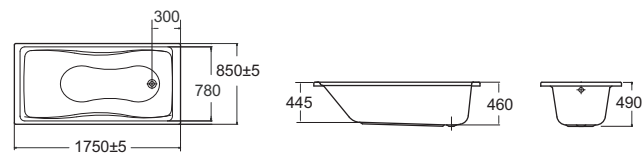

Vanita วานิต้า 175 x 85 ซม. อ่างอาบน้ำแบบฝังใต้คาน์เตอร์