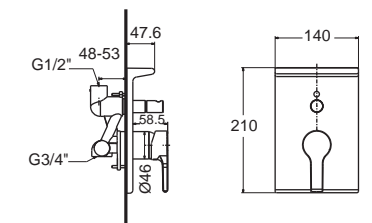

Active เอ็คทีฟ
F13901-CHACT100
A-3901-101-50
ก๊อกผสมอ่างล้างหน้า พร้อมสตีปวาล์ว
ราคา 7,385.-

Active II เอ็คทีฟ ฤ
F13907-CHACT100
A-3907-100
ก๊อกผสมอ่างล้างหน้า
พร้อมสตีปวาล์ว
ราคา 6,910.-