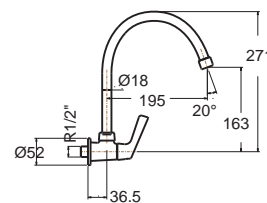

Winston วินสตัน
FFAST707-5T1500BTO
ก๊อกน้ำเย็นสำหรับอ่างล้างจาน
แบบติดตั้งผนัง
ราคา 1,300.-