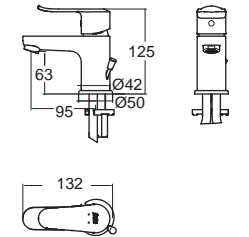

Neo Modern นีโอ โมเดิร์น

Neo Modern นีโอ โมเดิร์น
F10701-CHACT100
A-0701-100
ก๊อกผสมอ่างล้างหน้า
ราคา 4,330.-