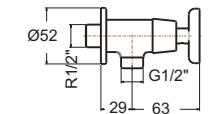

Winston วินสตัน
FFAST704-7T1500BTO
ก๊อกน้ำเย็นอ่างอาบน้ำ แบบติดผนัง
ราคา 740.-