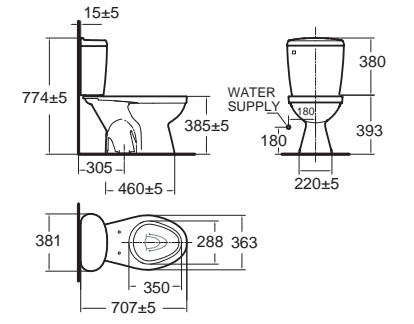

Winston II วินสตัน ทุ แบบกดหน้า + Slim Smart Washer 3
CL26955-6DACTSTMB4
2695MB4-WT-0
โถสุขภัณฑ์แบบสองเซ็น ประหยัดน้ำ
ใช้น้ำเพียง 4.5 ลิตร
Flushing : Siphonic Washdown
พร้อมฟารองนั่งอเนกประสงค์ รุ่น สลิม สมาร์ท วอชเชอร์ ตรี
ราคา 9,900.-