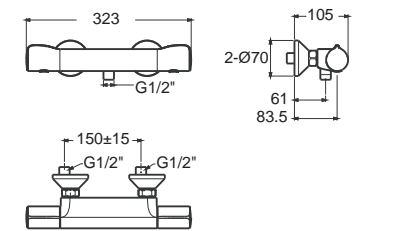

TEMPTACION
เกมปีเทชั่น
FFAS4950-709500BT0
ก๊อกผสมฝักบัวแบบติดตั้งผนัง พร้อมวาล์วควบคุมอุณหภูมิ
ราคา 11,000.-