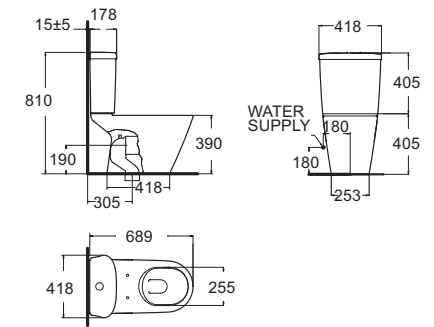

Tonic New Wave (stylish oval tank)
โทนิค นิวเวฟ ถังพักน้ำแบบมน
CL21030-6DACTST
2103-WT-0
โคลงก้นทึบแบบสองชั้น
ประหยัดน้ำ ใช้น้ำเพียง 3/4.5 ลิตร
Flushing : Washdown
ฟรอนจ์ปิดนุ่มนวล
ราคา 15,771.-