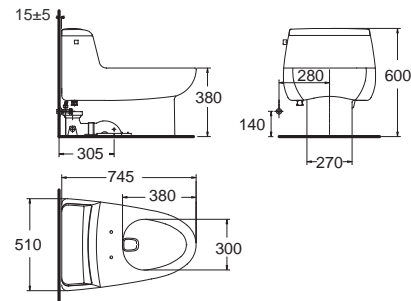

IDS Natural ใต้อีเอส แอนเชอร์ล + Pristine ฟรอสทิน
CL20505-6DACTEB4
2050EB4-WT-0
โถสุขภัณฑ์แบบเซ็นเดียว ใช้น้ำ 6 ลิตร
Flushing : Dual Flapper
พร้อมฟารองนั่งอัตโนมัติ รุ่น ฟรอสทิน
ราคา 42,000.-