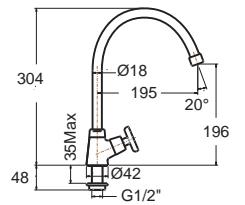

Winston วินสตัน
FFAST706-5T1500BTO
ก๊อกน้ำเย็นสำหรับอ่างล้างจาน
แบบขอบอ่าง
ราคา 1,470.-

Faucets Kitchen Sink Mixer Faucets

ก๊อกผสมอ่างล้างจาน