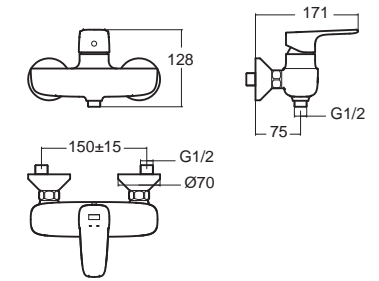

Signature ซิกเนเจอร์
FFAS1712-701500BTO
A-1712-300
ก๊อกผสมยื่นอ่าง
ราคา 7,600.-

FFAS1712-709500BTO
A-1712-300B
ไม่รวมฝักบัว
ราคา 6,100.-