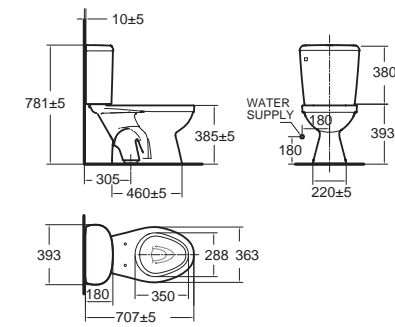

Toilets Close Coupled S-trap โกลุยกัทท์ แบบสองชั้น ก่อลงพื้น

Winston II วินสตัน ทุ แบบทวน
CL26965-6DAWDSTSG
2696SCW-WT-0
โกลุยกัทท์แบบสองชั้น
ปรหยัดน้ำ ใช้น้ำเพียง 4.5 ลิตร
Flushing : Siphonic Washdown
ฟารองนึ่งปิดนุ่นวล
ราคา 5,440.-

Winston II วินสตัน ทุ แบบทวน
CL26955-6DAWDSTSG
2695SCW-WT-0
โกลุยกัทท์แบบสองชั้น
ปรหยัดน้ำ ใช้น้ำเพียง 4.5 ลิตร
Flushing : Siphonic Washdown
ฟารองนึ่งปิดนุ่นวล
ราคา 5,290.-

New Winplus นิว วินพลัส แบบทวน
CL26985-6DAWDSTSG
2698SCW-WT-0
โกลุยกัทท์แบบสองชั้น
ปรหยัดน้ำ ใช้น้ำเพียง 4.5 ลิตร
Flushing : Siphonic Washdown
ฟารองนึ่งปิดนุ่นวล
ราคา 5,010.-

New Winplus นิว วินพลัส แบบทวน
CL26975-6DAWDSTSG
2697SCW-WT-0
โกลุยกัทท์แบบสองชั้น
ปรหยัดน้ำ ใช้น้ำเพียง 4.5 ลิตร
Flushing : Siphonic Washdown
ฟารองนึ่งปิดนุ่นวล
ราคา 4,860.-
CL26975-6DAWDSTSGN
2697NW-WT-0
ฟารองนึ่งธรรมดา
ราคา 4,700.-

Toilets Pail Flush โกลุยกัทท์ แบบราดน้ำ

Pail Flush เพลฟลัส
CL31007-6DAB
3100/SC39-WT-0
โกลุยกัทท์ราดน้ำ
ราคา 3,222.-

Toilets Close Coupled P-trap โกลุยกัทท์ แบบสองชั้น ก่อออกกำแพง

New Sibia-P นิว ซิเบีย-พี
CL27930-6DAWDPT
2793HW-WT-0
โกลุยกัทท์แบบสองชั้น
ปรหยัดน้ำ ใช้น้ำเพียง 3/4.5 ลิตร
ก่อน้ำถึงบนออกกำแพง
Flushing : Washdown
ราคา 10,668.-

Toilets Kid's toilet โกลุยกัทท์ สำหรับเด็ก

Mini-Me

CL22102-6DACTST + CL6072M-2C
2210-WT-2 + 4710000-EWT
โกลุยกัทท์พร้อมฟาสีขาว
ราคา 29,005.-
เฉพาะฟาสีขาว ราคา 6,000.-

Mini-Me มี ดี
โกลุยกัทท์แบบสองชั้น ใช้น้ำเพียง 6 ลิตร
เหมาะสำหรับเด็กวัย 3-12 ปี
Flushing : Siphon

CL22102-6DACTST + CL6073M-6G
2210-WT-2 + 4710000-EYL
โกลุยกัทท์พร้อมฟาสีเหลือง
ราคา 31,005.-
เฉพาะฟาสีเหลือง ราคา 8,000.-
(จำนวนจำกัด)