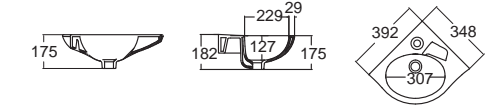

New Codie-C
นิว โคดี-ซี
CL09401-6DAB
0940-WT
อ่างล้างหน้าแบบเข้ามุม
W345 x L395 mm.
ราคา 1,533.-

New Codie ตัว โคดี
150 x 70 ซม.
B70280-6DACT 70280-WT
อ่างอาบน้ำ พร้อมสไลด์สายโซ่
ราคา 9,250.-
B70280-6DACTPW 70280P-WT
อ่างอาบน้ำ พร้อมสไลด์ POP-UP
ราคา 11,450.-