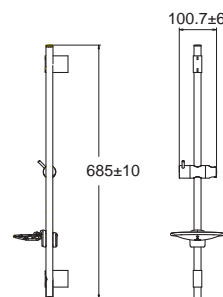

Moonshadow 200 มูนซาโดว์ 200
FFAS9095-000500BTO
A-6110-978-793
ราวปรับระดับ
ราคา 2,155.-