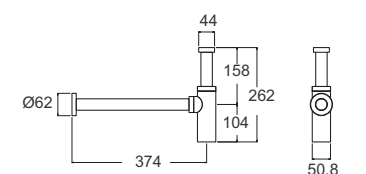

F78105-CHACTN

A-8105-N
กอน้ำทิ้งอ่างล้างหน้าแบบ P-trap
สแตนเลส
ราคา 2,870.-