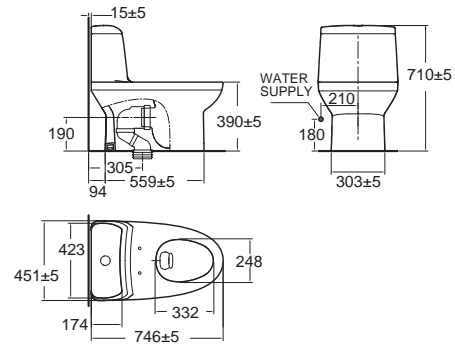

Milano มิลาน + Pristine Star ฟรอสทิน สตาร์
CL20415-6DACTEB3
2041EB3-WT-0
โถสุขภัณฑ์แบบเซ็นเดียว ประหยัดน้ำ
ใช้น้ำเพียง 3/4.2 ลิตร
Flushing : Double Vortex
พร้อมฟารองนั่งอัตโนมัติ รุ่น ฟรอสทิน สตาร์
ราคา 45,500.-