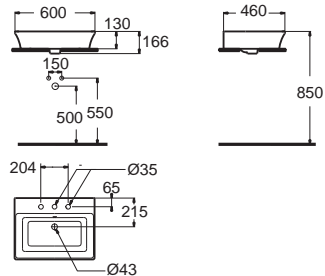

White Square ไวท์ สแควร์
CCASF606-0000410F0
WP-F606-WT*
อ่างล้างหน้าแบบวางบนเคาน์เตอร์
W400 x L400 x H170 mm.
ราคา 6,615.-