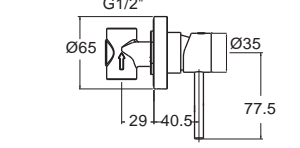

Tubo ทิวโบ
FFASTJ61-7T9500BTO
A-TJ61-10
ก๊อกน้ำเย็นย่นอาบ แบบติดตั้งผนัง
ราคา 1,525.-