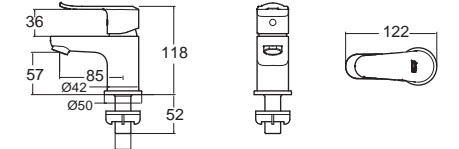

Neo Modern

นีโอ โมเดิร์น

Neo Modern Mono
นีโอ โมเดิร์น โมโน
FFAS0706-1T1500BTO A-0706-10
ก๊อกน้ำเย็นอ่างล้างหน้า
ราคา 2,655.-