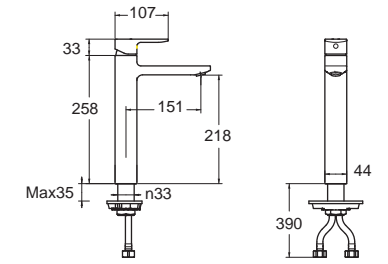

Acacia Evolution อคาเซีย เอโวลูชั่น
F11302-CHACT102
A-1302-110
ก๊อกผสมอ่างล้างหน้า แบบทรงสูง
พร้อมสวิตช์อ่างเลสตีอโปลาส