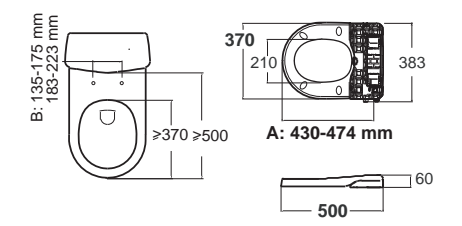

โปรดสอบถามรุ่นโถสุขภัณฑ์ ที่สามารถใช้กับฟารองนั่งอัตโนมัติได้ที่พนักงานขาย

Only American Standard

● **Dual Nozzle Wash & Self-cleaning system**
ก้านฉีดคู่ ทำความสะอาดตัวเองอัตโนมัติ กังก่อนและหลังใช้ พร้อมฟาดก้านฉีด มันใจไม่ต้องใช้ร่วมกับฟู่อื่น

● **นั่งสบาย**
ออกแบบตามหลัก Ergonomics

● **Slow Closing**
ฝาปิด-เปิดแบบนุ่มนวล

● **Water Pressure Adjustment**
ปรับความแรงของน้ำได้ตามความต้องการ