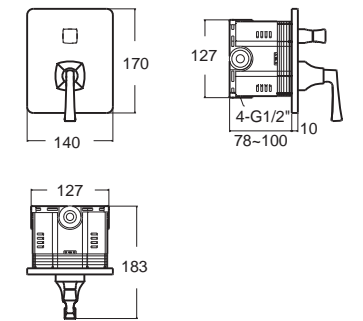

ติดตั้งพร้อมวาล์วอเนกประสงค์
(ภาพพร้อมในชุด)