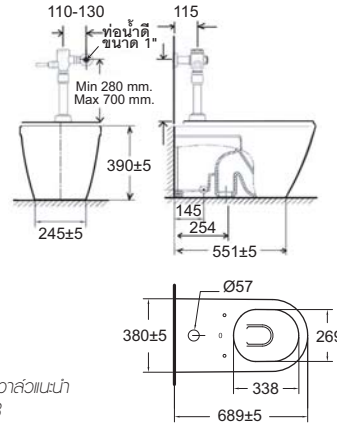

Toilets for Commercial โถสุขภัณฑ์ สำหรับงานโครงการ

Acacia อคาเซีย
CL22255-6DACTPT
2225SC-WT-0
โถสุขภัณฑ์ตั้งพื้น ปรหยดน้ำ ใช้น้ำเพียง 3.8 ลิตร
แบบกอลงพื้น
Flushing : Washdown
ฟรอนจ์บั้งมีปุ่มนวล
ราคา 16,200.-

CL2225B-6DACTPT
2225-WT
ปรองนพารองนั้ง
ราคา 12,600.-

อุปกรณ์ฟลิววาล์วแบบน้ำ
A-5901-038

New Sibia-P นิว ซิเบีย-พี
CL24900-2AAB
2490/SC-WT-0
โถสุขภัณฑ์ตั้งพื้น ใช้น้ำ 6 ลิตร
Flushing : Washdown
ปรองนพดฟลิววาล์ว
ราคา 8,139.-

อุปกรณ์ฟลิววาล์วแบบน้ำ
A-5901-06N