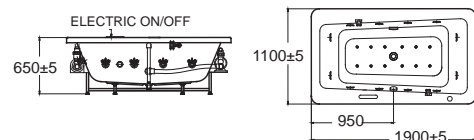

Imagine 1.9 m. อิมเมจิน 1.9 เมตร (190 x 110 x 55 ซม.)

B70160-6DACT 70160-WT อ่างอาบน้ำพร้อมสวิตช์ 61,480.-

B70161-6DAWD 70161100-WT อ่างอาบน้ำระบบน้ำวน 158,600.-

B70162-6DAWD 70162100-WT อ่างอาบน้ำระบบน้ำวนและอัดอากาศ 202,300.-