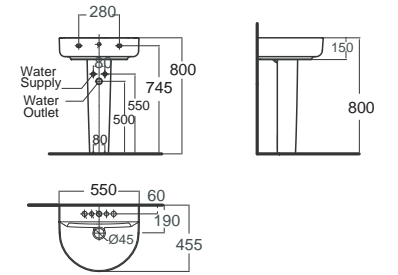

Concept Sphere คอนเซ็ปต์ สเฟียร์
CL05521-6DAL2B
0552/0742-WT-0
อ่างล้างหน้าแบบขาตั้ง
W460 x L550 x H800 mm.
ราคา 4,798.-