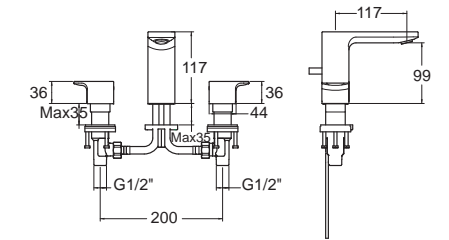

Acacia Evolution อคาเซีย เอโวลูชั่น
F11303-CHACT100
A-1303-130
ก๊อกผสมอ่างล้างหน้า ชนิด 3 รู
พร้อมสวิตช์อ่างเลสตีอโปลาส