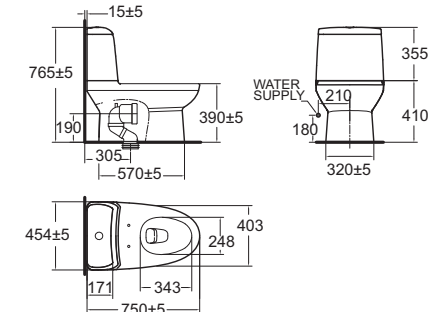

Milano มิลานโ
CL23275-6DACTCB
2327SC-WT-0
โคลงก้นทึบแบบสองชั้น
ประหยัดน้ำ ใช้น้ำเพียง 3/4.2 ลิตร
Flushing : Double Vortex
ฟรอนจ์ปิดนุ่มนวล
ราคา 15,330.-