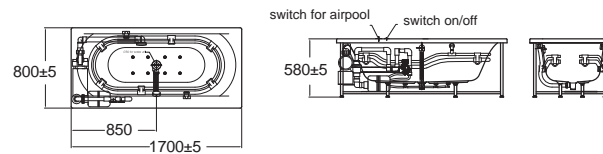

Acacia อคะเชีย 170 x 80 ซม.

ก๊อกน้ำแบบน้ำ:
ก๊อกผสมอ่างอาบน้ำ
รุ่น อคะเชีย A-3180 Acacia

		B70060-6DACT	70060-WT	อ่างอาบน้ำพร้อมสวิตช์ POP-UP	22,840.-
		B70061-6DAWD	70061100-WT	อ่างอาบน้ำร้อน	84,120.-
		B70062-6DAWD	70062100-WT	อ่างอาบน้ำร้อนและระบบอัดอากาศ	138,040.-