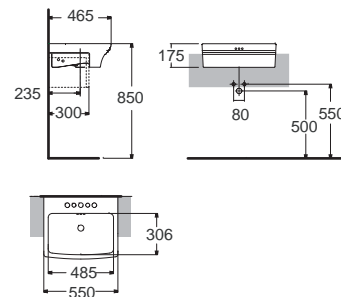

Nobile โนบิลล์
CCASF616-0000410F0
WP-F616-WT
อ่างล้างหน้าแบบวางบนเคาน์เตอร์
ราคา 11,479.-