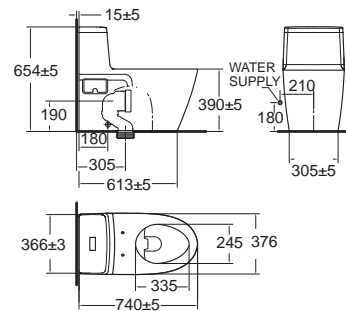

Acacia Evolution อะคาเซีย เอโวลูชั่น
CL20075-6DACTCB
2007-WT-0
โคลงก้นที่แบบขึ้นเดียว
ประหยัดน้ำ ใช้น้ำเพียง 2.6/4 ลิตร
Flushing : Double Vortex
ฟารองนั่งปิดนุ่มนวล
ราคา 26,222.-