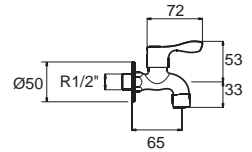

Basic เบสิก
F22077-CHADY
ก๊อกน้ำเย็นแบบติดตั้งผนัง
ราคา 590.-