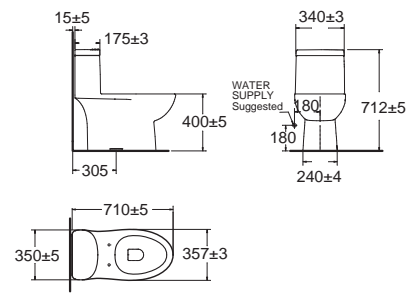

3/4.5 WATER SAVING

New Codie II นิว โคดี้ ฤ + Slim Smart Washer II
CL20245-6DACTMB3
2024MB3-WT-0
โถสุขภัณฑ์แบบชิ้นเดียว ประหยัดน้ำ
ใช้น้ำ 3/4.5 ลิตร
Flushing : Washdown
พร้อมฟารองนั่งอเนกประสงค์ รุ่น สลิสม สมาร์ท วอชเชอร์ ฤ
ราคา 22,260.-

4.8 WATER SAVING

Nobile โนบิลี
CL20600-6DACTST
2060-WT-0
โถสุขภัณฑ์แบบชิ้นเดียว
ประหยัดน้ำ ใช้น้ำเพียง 4.8 ลิตร
Flushing : Super Serene
ฟารองนั่งปิดนุ่มนวล
ราคา 50,337.-