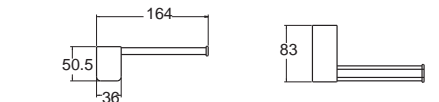

Acacia Evolution อะคาเซีย เอโวลูชั่น
F51387-CHADY55
K-1387-55-N
ที่ใส่กระดาษชำระ:
ราคา 1,375.-