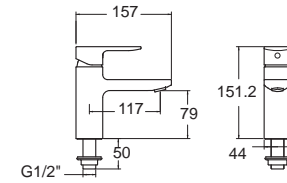

Acacia Evolution Mono อคาเซีย เอโวลูชั่น โมโน
FFAS1306-1T1500BTO
A-1306-10
ก๊อกน้ำยืนอ่างล้างหน้า