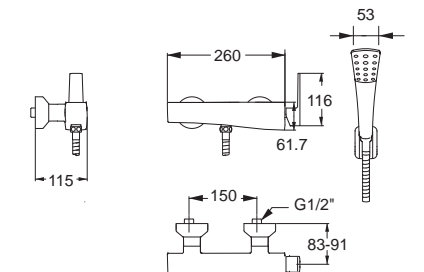

Nobile โนบิลล์
CCASF316-1010410F0
WP-F316-WT
อ่างล้างหน้าแบบครึ่งเคาน์เตอร์
ราคา 9,702.-