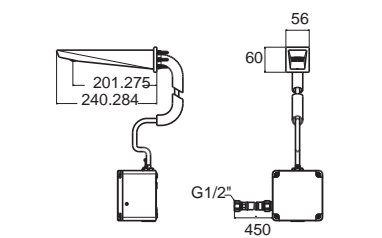

FFAS8511-AT0500BTO
A-8511-AC
ก๊อกน้ำเย็นอ่างล้างหน้าอัตโนมัติแบบตัดพวง (แบบใช้ไฟฟ้า)
ราคา 19,280.-