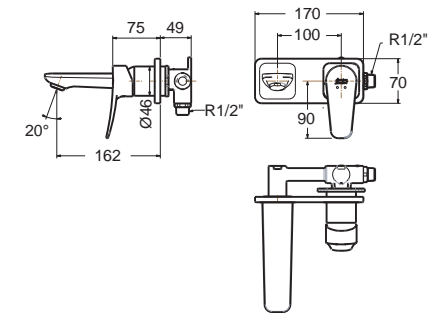

Milano มิลาน

FFAS0904-1T2501BTO

ก๊อกผสมอ่างล้างหน้า แบบติดตั้งผนัง พร้อมชุดฝักบัวสายอ่อน

ราคา 6,720.-