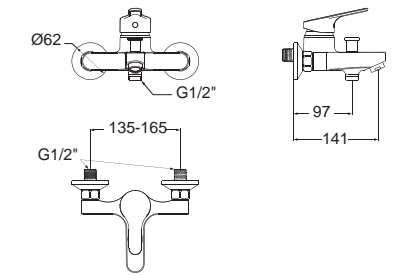

Concept คอนเซ็ปต์
FFAS1411-6T3500BTO
A-1411-200
ก๊อกผสมอ่างอาบน้ำ แบบติดตั้งผนัง
พร้อมชุดฝักบัวสายอ่อน
ราคา 7,260.-
FFAS1411-6T2500BTO
A-1411-200B
ไม่รวมชุดฝักบัวสายอ่อน
ราคา 5,935.-