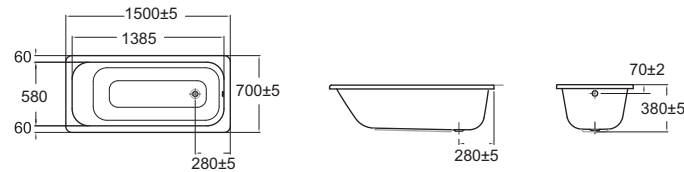

New Codie นิว โคดี้ 150 x 70 ซม.