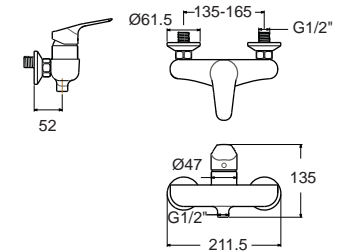

FFAS0312-7T2500BT0
A-0312-300B
ไม่รวมสวิตช์
และสวิตช์ปาล้าง
ราคา 5,035.-