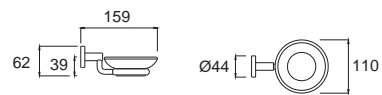

Concept Round คอนเซ็ปต์ ราวน์
F52801-CHADY42
K-2801-42-N
ที่ใส่สบู่ รุ่นโครเมียม
ราคา 870.-