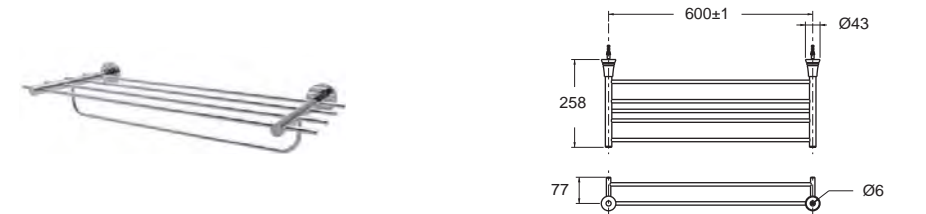

Seva ซีวา
F56587-CHACT48
K-6587-48-N
เบ้าล้างผ้า
ราคา 3,230.-

Seva ซีวา
F56590-CHACT47
K-6590-47-N
หัวแขวนผ้า
ราคา 1,490.-