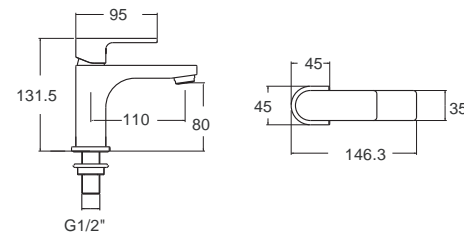

Faucets Cold Water Faucets ก๊อกน้ำเย็น

ก๊อกน้ำเย็น
cold water
faucets

Loft, Lift

ลอฟท์, ลิฟท์

Loft ลอฟท์
FFASTJ57-1T1500BTO
A-J57-10
ก๊อกน้ำเย็นอ่างล้างหน้า
ราคา 2,235.-