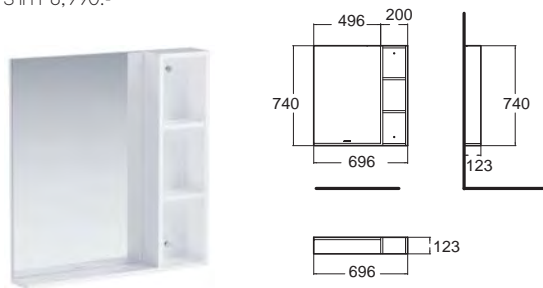

Moddino ม็อดดีโน

CVASMD70-SG0E100A1 LHMD-MW
กระจกเงา 700 มม.
พร้อมชั้นวางด้านข้าง
ที่เลือกติดตั้งได้ทั้งซ้ายและขวา
ราคา 8,990.-