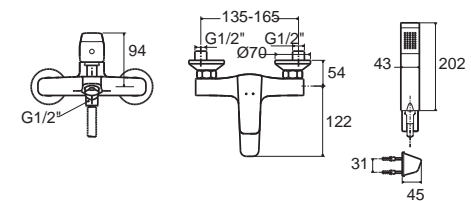

Concept 800 เฟอร์นิเจอร์แบบแขวนผนัง รุ่น คอนเซ็ปต์ 800 มม.

- รหัสสินค้าและราคานี้ เฉพาะเฟอร์นิเจอร์ห้องน้ำเท่านั้น
- อ่างล้างหน้าแบบน้ำ (แยกจำหน่าย) : 0550-WT คอนเซ็ปต์ คิวบ์, 0553-WT คอนเซ็ปต์ ดีไซน์, 0507-WT อคาเซีย เอโวลูชั่น
- อุปกรณ์เสริมแบบน้ำ (แยกจำหน่าย) : A-4400-SP สติลปาล์ม, A-8104-N ท่อน้ำทิ้ง, A-800.16-DIY สายน้ำดี, A-8007 สะดืออ่างล้างหน้า

Concept 550 เฟอร์นิเจอร์แบบแขวนผนัง รุ่น คอนเซ็ปต์ 550 มม.

- รหัสสินค้าและราคานี้ เฉพาะเฟอร์นิเจอร์ห้องน้ำเท่านั้น
- อ่างล้างหน้าแบบน้ำ (แยกจำหน่าย) : 0550-WT คอนเซ็ปต์ คิวบ์, 0553-WT คอนเซ็ปต์ ดีไซน์, WP-1511-WT ชิกนิค
- อุปกรณ์เสริมแบบน้ำ (แยกจำหน่าย) : A-4400-SP สติลปาล์ม, A-8104-N ท่อน้ำทิ้ง, A-800.16-DIY สายน้ำดี, A-8007 สะดืออ่างล้างหน้า

สีของผลิตภัณฑ์อาจคลาดเคลื่อนจากความเป็นจริงเล็กน้อยเนื่องมาจากการพิมพ์ กรุณาตรวจสอบสีจริงจากชิ้นงานตัวอย่าง และ/หรือสินค้าจริง ณ จุดขาย

✓ ข้อแนะนำ

- ติดตั้งตู้เฟอร์นิเจอร์ในที่แห้ง ระบายอากาศได้ดี
- ใช้ผ้าแห้งทำความสะอาดเมื่อตู้เฟอร์นิเจอร์โดนน้ำหรือคราบสกปรก
- บรรจุสิ่งของภายในตู้ไม่เกิน 15 กิโลกรัม

✗ ข้อควรระวัง

- หลีกเลี่ยงการนั่งทับบนตู้เฟอร์นิเจอร์
- หลีกเลี่ยงการใช้ยาทำความสะอาดที่มีสารเคมีรุนแรง