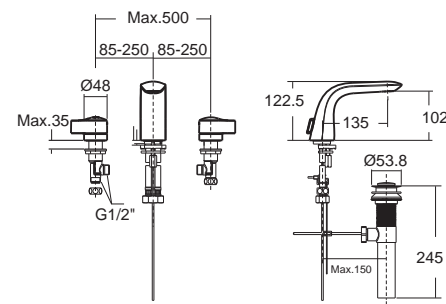

IDS ไอดีเอส
F16803-CHACT100
A-6803-130
ก๊อกผสมอ่างล้างหน้า แบบ 3 รู
ราคา 15,070.-