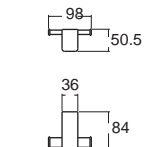

K-1384-44-N
หัววงแก้วน้ำ

ราคา 1,275.-

Acacia Evolution อคาเซีย เอโวลูชั่น
F51393-CHADY46

K-1393-46-N
ราวแขวนผ้า 60 ซม.

ราคา 2,720.-

Acacia Evolution อคาเซีย เอโวลูชั่น
F51381-CHADY41

K-1381-41-N
ขอบแขวนผ้า

ราคา 1,115.-