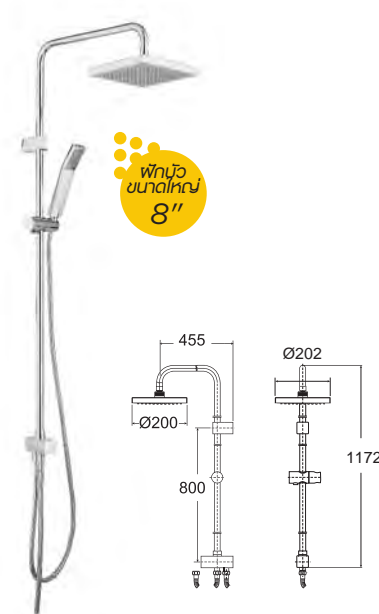

ฝักบัวขนาด 8"

Moonshadow H20S มูนชาโดว์ H20S
F46110-CHACT906
A-6110-978-906
ชุดฝักบัวเรนชาวเวอร์ หัวฝักบัวสายอ่อน (ก๊อกผสมแยกจำหน่าย)
F451700-CHACT906
ราคา 800.-
ราคา 17,690.-