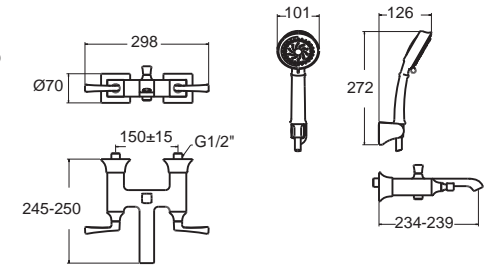

Kastello คาสเทลโล
FFAS1611-601500BTO
ก๊อกผสมอ่างอาบน้ำและฝักบัวแบบติดตั้งผนัง
พร้อมชุดฝักบัวสายอ่อน
ราคา 13,800.-