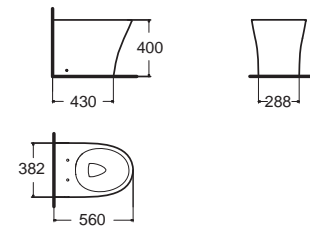

Signature ซิกเนเจอร์
CCAS3141-59ZZ-0
3226VS-WT-0
โกลุยก้นที่ติดตั้งพื้น แบบใช้ฟลัชวาล์ว
ประหยัดน้ำ ใช้น้ำเพียง 3/4.5 ลิตร
ฟารองนั่ง CrystaSleek
ฟาครอบปุ่มกดแบบเหลี่ยม
ราคา 34,290.-

Signature ซิกเนเจอร์
CCAS3141-60ZZ-0
3226VR-WT-0
โกลุยก้นที่ติดตั้งพื้น แบบใช้ฟลัชวาล์ว
ประหยัดน้ำ ใช้น้ำเพียง 3/4.5 ลิตร
ฟารองนั่ง CrystaSleek
ฟาครอบปุ่มกดแบบมนโค้งมน
ราคา 34,290.-