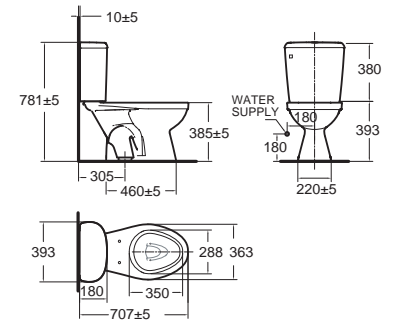

New Wonplus นิว วินพลัส แบบกดหน้า + Slim Smart Washer 3
CL26975-6DACTSTMB4
2697MB4-WT-0
โถสุขภัณฑ์แบบสองเซ็น ประหยัดน้ำ
ใช้น้ำเพียง 4.5 ลิตร
Flushing : Siphonic Washdown
พร้อมฟารองนั่งอเนกประสงค์ รุ่น สลิม สมาร์ท วอชเชอร์ ตรี
ราคา 9,900.-