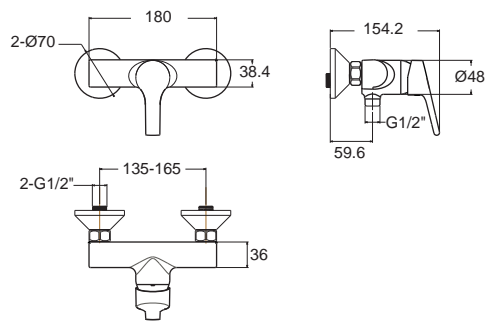

Active II แอ็คทีฟ ทุ

FFAS3915-7T1500BTO*

A-3915-300
ก๊อกผสมยืนอาบ แบบติดตั้งผนัง พร้อมชุดฝักบัวสายอ่อน

ราคา 8,010.-

FFAS3915-7T2500BTO*

A-3915-300B
ไม่รวมชุดฝักบัวสายอ่อน

ราคา 7,305.-