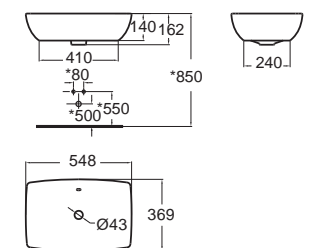

สามารถใช้ร่วมกับสื่อดัดอ่างล้างหน้า (แยกจำหน่าย) รุ่น :
A-8016-A-N, A-8016-B-N, A-8009