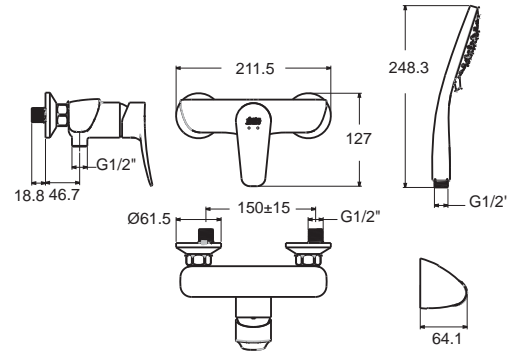

FFAS0911-6T2501BTO

ไม่รวมชุดฝักบัว

ราคา 8,420.-

Faucets Mixer Faucets ก๊อกผสมน้ำร้อนน้ำเย็น

Milano

มิลานโน

Milano มิลานโน
FFAS0912-7T2500BTO
 ก๊อกผสมยืนอาวน
 พร้อมชุดฝักบัว
 ราคา 8,570.-
FFAS0912-7T2501BTO
 ไม่รวมชุดฝักบัว
 ราคา 7,500.-