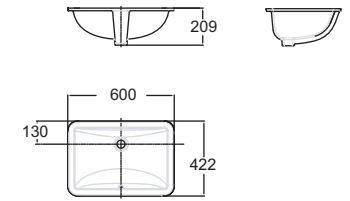

Thin Touch Square 60 cm.
สีน ก๊อช สแควร์ 60 ซม.
CCASF513-1000410F0
WP-F513-WT
อ่างล้างหน้าแบบฝังใต้เคาน์เตอร์
W410 x L600 x H181 mm.
ราคา 6,909.-