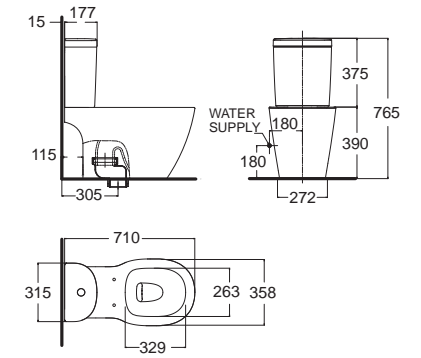

Concept D Shape & Concept Sphere

Concept D Shape คอนเซ็ปต์ ดี ไซเปิล
CL27055-6DACTST
 2705-WT-0
 โถสุขภัณฑ์แบบสองชิ้น
 ประหยัดน้ำ ใช้น้ำเพียง 3/4.5 ลิตร
 ฟารองนั่งปิดนุ่มนวล
 ราคา 14,668.-

Concept D Shape คอนเซ็ปต์ ดี ไซเปิล
CL0553I-6DAL2B
 0553/0742-WT-0
 อ่างล้างหน้า แบบขาตั้ง
 W455 x L550 x H800 mm.
 ราคา 4,798.-