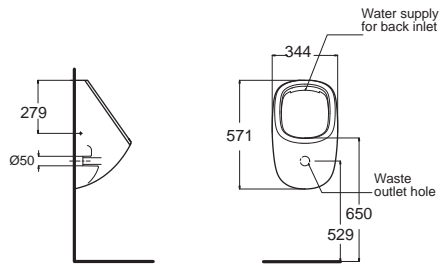

CL6728V-6DACTUS
6728B-WT*

เฉพาะโถปัสสาวะชาย กอน้ำเข้าด้านหลัง
(ตั้งโถ L299 x W344 x H571 มม.)
ไม่รวมอุปกรณ์ฟลัชวาล์ว
ราคา 9,670.-

Active (with Anti-Slip and White Handgrip)
แอ็คทีฟ (แบบมีปุ่มกันลื่น และมือจับสีขาว)

B70270-6DACTAH 70270G-WT อ่างอาบน้ำพร้อมสื่อดัด POP-UP
ราคา 15,000.-

ก๊อน้ำแม่น้ำ:
ก๊องผสมอ่างอาบน้ำ รุ่น แอ็คทีฟ
FFAS3911-611500BFO
A-3911-601-50 Active