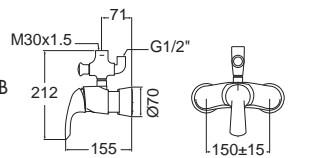

Milano มิลาน
FFAS0972-7T2500BTO
 ราคา 13,150.-

Celia ซิเลีย
F12812-CHACT310B
 A-2812-711-310B
 ราคา 11,200.-

La Vita ลาวิตา
FFAS0572-7T2500BTO
 A-0572-310B
 ราคา 10,790.-

Tonic โทนิค
F12191-CHACT310B
 A-2191-310B
 ราคา 10,365.-