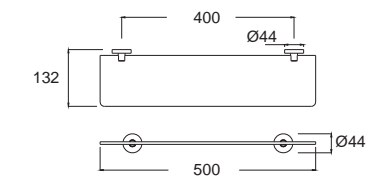

Concept Round คอนเซ็ปต์ ราวน์
F52801-CHADY50
K-2801-50-N
ที่ตั้งกระจก
ราคา 1,240.-