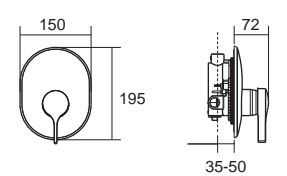

IDS ไอดีเอส
FFAS6812-711500BFO
 A-6812-300
 ก๊อกผสมยืนอาบ
 พร้อมชุดฝักบัว 4 ฟังก์ชัน
 ราคา 16,730.-

IDS ไอดีเอส
FFAS6821-6T9500BT0
 A-6821-400
 ก๊อกผสมอ่างอาบน้ำ แบบฟังก์ชัน
 ราคา 10,495.-

IDS ไอดีเอส
FFAS6822-7T9500BT0
 A-6822-500
 ก๊อกผสมยืนอาบ แบบฟังก์ชัน
 ราคา 9,100.-