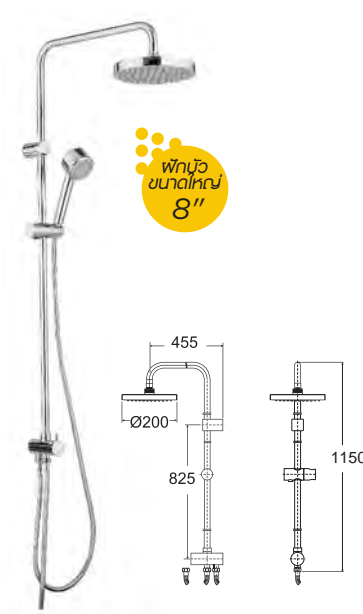

ฝักบัวขนาด 8"

Moonshadow H200 มูนชาโดว์ H200
F46110-CHACT907
A-6110-978-907
ชุดฝักบัวเรนชาวเวอร์ (ก๊อกผสมแยกจำหน่าย)
ราคา 15,845.-

นอกจากนี้อเมริกันสแตนดาร์ด ได้ออกแบบชุดก๊อกผสมอ่างน้ำสำหรับชุดฝักบัวในดีไซน์ที่แตกต่างกันให้สอดคล้องกับ 6 แบบ เพื่อให้กลมกลืนกับแบบ สุขภัณฑ์อื่นๆ ภายในห้องน้ำ และสไตล์การตกแต่งที่แตกต่างกัน

ก๊อกผสมยืนอ่างสำหรับชุดฝักบัวเรนชาวเวอร์ มี 6 รุ่น ได้แก่ รุ่น มิลาน, ลา วิตา, ซิเลีย และโทนิค (สำหรับชุดฝักบัวเรนชาวเวอร์ รุ่น มูนชาโดว์ D250, D220, D20S และ D200 เท่านั้น)

Milano มิลาน
FFAS0972-7T2500BTO
ราคา 13,150.-