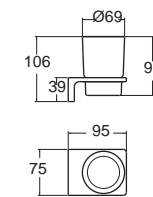

Acacia Evolution อคาเซีย เอโวลูชั่น
F51393-CHADY46

K-1393-46-N
ราวแขวนผ้า 60 ซม.

ราคา 2,720.-