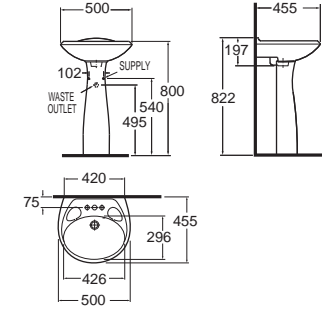

Wash Basins with Semi-Pedestal อ่างล้างหน้า แบบขาตั้งลอย

Acacia Evolution อะคาเซีย เอโวลูชั่น
CL0507I-6DAL1B
0507W/0707-WT-0
อ่างล้างหน้าแบบขาตั้งลอย
W460 x L600 mm.
ราคา 6,625.-

Wash Basins with Semi-Pedestal อ่างล้างหน้า แบบขาตั้งลอย

Active II อีคทีพี
CL0955I-6DAL1B
0955/0755-WT-0
อ่างล้างหน้าแบบขาตั้งลอย
W480 x L535 x H492 mm.
ราคา 5,407.-

Neo Modern นีโอ โมเดิร์น
CL0953I-6DAL12B
0953/F712N-WT-0
อ่างล้างหน้าแบบขาตั้งลอย
W450 x L553 x H460 mm.
ราคา 5,197.-