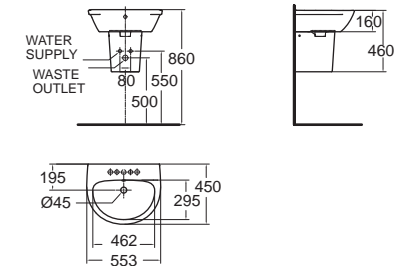

Wash Basins with Semi-Pedestal อ่างล้างหน้า แบบขาตั้งลอย

Acacia Evolution อะคาเซีย เอโวลูชั่น
CL0507I-6DAL1B
0507W/0707-WT-0
อ่างล้างหน้าแบบขาตั้งลอย
W460 x L600 mm.
ราคา 6,625.-

Wash Basins with Semi-Pedestal อ่างล้างหน้า แบบขาตั้งลอย

Active II อีคทีพี
CL0955I-6DAL1B
0955/0755-WT-0
อ่างล้างหน้าแบบขาตั้งลอย
W480 x L535 x H492 mm.
ราคา 5,407.-

Neo Modern นีโอ โมเดิร์น
CL0953I-6DAL12B
0953/F712N-WT-0
อ่างล้างหน้าแบบขาตั้งลอย
W450 x L553 x H460 mm.
ราคา 5,197.-