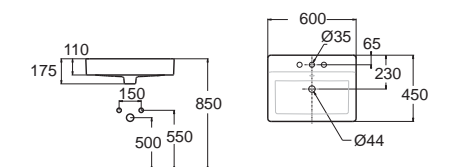

Acacia SupaSleek อะคาเซีย ซูปาสลิก
CCASF420-1080411F0
WP-F420T8-WT
อย่างล้างหน้าแบบวางบนเคาน์เตอร์ 3 รูก๊อก
พร้อมส้วอย่างเซรามิก
ราคา 9,390.-