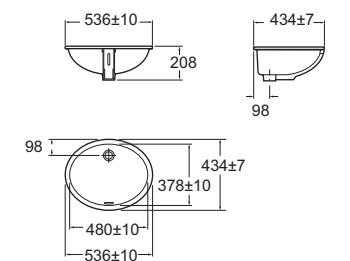

สามารถใช้ร่วมกับสื่อดังกล่าว (แยกจำหน่าย)
รุ่น : A-8007, A-8016-A-N, A-8016-B-N