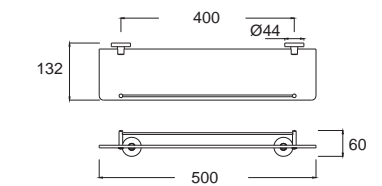

Concept Round คอนเซ็ปต์ ราวน์
F52801-CHADY51
K-2801-51-N
ที่ตั้งกระจก พร้อมที่กัน
ราคา 1,500.-