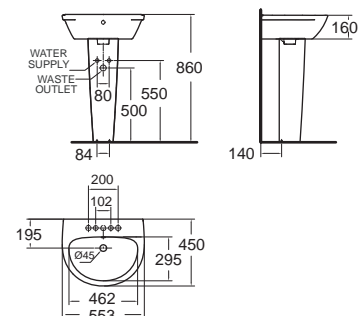

Neo Modern นิวโอ โนเดิร์น
CL09531-6DAL21B
0953/F711-WT-0
อ่างล้างหน้าแบบขาตั้ง
W450 x L553 x H860 mm.
ราคา 5,544.-