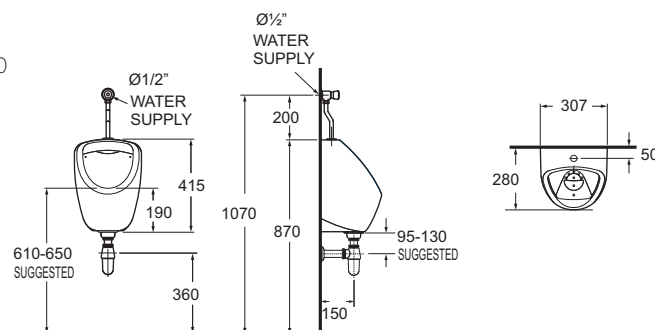

แนะนำฟลัชวาล์วสำหรับ 6401BD-WT (แยกจำหน่าย)

Senseflow เชนส์โฟล
F68604-CHACT000 FFAS8614-0T3500BTO
A-8604-000-50 A-8614-000-50
แบบใช้แบตเตอรี่ (DC) แบบใช้ไฟฟ้า (AC)
ราคา 11,395.- ราคา 11,395.-

Euro ยูโร
F68701-CHACT000 F68711-CHACT000
A-8701-000-50 A-8711-000-50
แบบใช้แบตเตอรี่ (DC) แบบใช้ไฟฟ้า (AC)
ราคา 16,850.- ราคา 17,745.-

Verdant เวอร์แดนท์
CL6789U-6DAUSNB 6789N-WT-0
โปสเตอร์ล้างชาย
พร้อมอุปกรณ์ฟลัชวาล์ว
FFAS9859-000500BTO
และก่อนนำทิ้ง
ราคา 7,202.-

CL6789U-6DACTUS 6789-WT
เดฟาโปสเตอร์ล้างชาย
ราคา 4,252.-

Wall urinal วอลล์ ยูริเนอ
CL41 2U-6DAUSB
412-WT-0
โปสเตอร์ล้างชาย
ไม่รวมอุปกรณ์ฟลัชวาล์ว
และก่อนนำทิ้ง
ราคา 1,732.-