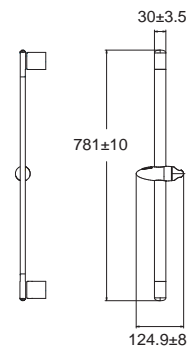

Moonshadow 300 มูนซาโดว์ 300
FFAS9094-000500BTO
A-6110-978-791
ราวปรับระดับ
ราคา 2,400.-