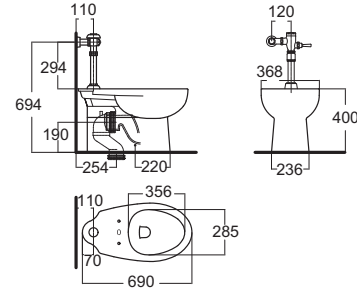

New Linear นิว ลินีย
CL24810-6DAB
2481/SC-WT-0
โถสุขภัณฑ์ตั้งพื้น ใช้น้ำ 6 ลิตร
Flushing : Washdown
ปรองนพดฟลิววาล์ว
ราคา 7,331.-

อุปกรณ์ฟลิววาล์วแบบน้ำ
A-5901-06N