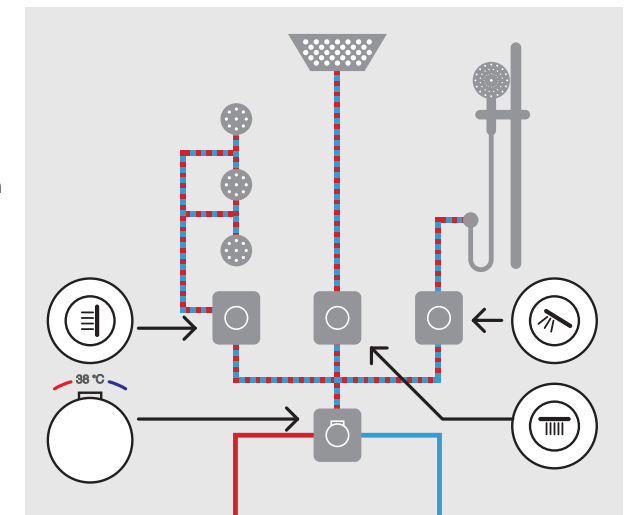

EasySET อีซีเซ็ท

EXPERIENCE

- **FFAS0925-709500BCO** ตัวปรับระดับน้ำ สำหรับฝักบัวสายอ่อน
- **FFAS0926-709500BCO** ตัวปรับระดับน้ำ สำหรับฝักบัวก้านแข็ง
- **FFAS0930-000500BCO** ก๊อกผสมยีนอาบน้ำ พร้อมวาล์วควบคุมอุณหภูมิ
- **FFAS9143-000500BTO** ข้อต่อฝักบัวสายอ่อน พร้อมขอแขวน (แบบเหลี่ยม)
- **F40008-CHADY** หัวฝักบัวเรนชาวเวอร์ทองเหลือง แบบเหลี่ยม ขนาด 250x250 mm มี Air-in (ไม่รวมก้านฝักบัว)
- **FFASTA39-000500BTO** ก้านฝักบัวเรนชาวเวอร์ แบบออกจากผนัง ขนาด 20 ซม.(แบบเหลี่ยม)
- **F40017-CHADY** ชุดฝักบัวสายอ่อน 3 ฟังก์ชัน (แบบปุ่มกดเปลี่ยนฟังก์ชัน)

ราคา 43,130.-

EasySET อีซีเซ็ท

ENJOYMENT

- **FFAS0925-709500BCO** ตัวปรับระดับน้ำ สำหรับฝักบัวสายอ่อน
- **FFAS0926-709500BCO** ตัวปรับระดับน้ำ สำหรับฝักบัวก้านแข็ง
- **FFAS0927-709500BCO** ตัวปรับระดับน้ำ สำหรับอาบชำระร่างกาย
- **FFAS0930-000500BCO** ก๊อกผสมยีนอาบน้ำ พร้อมวาล์วควบคุมอุณหภูมิ
- **FFASS054-000500BTO** หัวฝักบัวแบบฟังก์ชัน (จำนวน 3 หัว)
- **FFAS9143-000500BTO** ข้อต่อฝักบัวสายอ่อน พร้อมขอแขวน (แบบเหลี่ยม)
- **F40008-CHADY** หัวฝักบัวเรนชาวเวอร์ทองเหลือง แบบเหลี่ยม ขนาด 250x250 mm มี Air-in (ไม่รวมก้านฝักบัว)
- **FFASTA39-000500BTO** ก้านฝักบัวเรนชาวเวอร์ แบบออกจากผนัง ขนาด 20 ซม.(แบบเหลี่ยม)
- **F40017-CHADY** ชุดฝักบัวสายอ่อน 3 ฟังก์ชัน (แบบปุ่มกดเปลี่ยนฟังก์ชัน)

ราคา 54,930.-