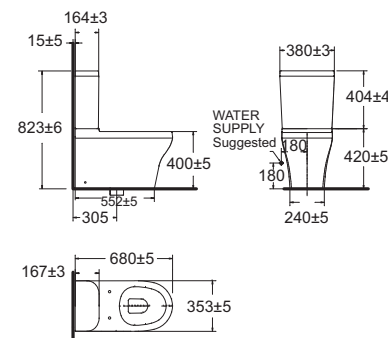

Cygnet ซิกเน็ท
CL23095-6DACTCB
2309SC-WT-0
โคลงก้นทึบแบบสองชั้น
ประหยัดน้ำ ใช้น้ำเพียง 3/4.5 ลิตร
Flushing : Washdown
ฟรอนจ์ปิดนุ่มนวล
ราคา 16,842.-