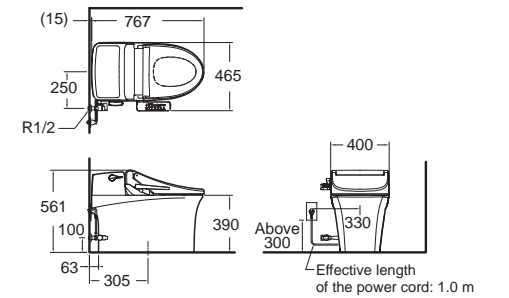

AUTOMATED SYSTEM

SELF CLEANING NOZZLE
Activates nozzle rinsing action. ทำความสะอาดกันฉีดอัตโนมัติ ทั้งก่อนและหลังใช้

EASY TO CLEAN

SIPHONMAX
Cleans the bowl thoroughly with a powerful siphon flushing system. ระบบฟลัชโซฟอนแม็กซ์ ทรงพลัง พลักรังสีสปริงโพลีคริสตา

QUICK-DETACH SEAT COVER
The design of the seat cover allows it to be easily detached for convenient cleaning of hard-to-reach areas. ฟารองนั่งถอดออกง่าย เพื่อสะดวกต่อการทำความสะอาด ส่วนที่เช็ดไม่ถึง

HYGIENIC

AQUA CERAMIC
เคลือบเซรามิก พิวสุทันท้อ เรซิน สีน าชามัน ดูสะอาดปิ๊งปิ๊งไม่ดูดซับน้ำ และทนทานต่อการขัดถู

POSTERIOR CLEANSING
Offers a strong, direct spray for a thorough cleanse. กันฉีดชำระด้านหลัง ทรงพลัง ตรงจุด เพื่อความสะอาดหมดจด

MESSAGE
The spray alternates between strong and mild sprays, creating a massaging effect that indulges the user. เลือกรูปแบบฉีดชำระเพื่อการนวดได้ ทั้งแบบแรงและเบา

COMFORTCLEAN™
สารเคลือบป้องกันและยับยั้งเชื้อแบคทีเรียต่าง ๆ รวมทั้ง E.Coli พร้อมทั้งช่วยทำลายสิ่งสกปรก และกลิ่นไม่พึงประสงค์ที่ติดอยู่กับ พิวสุทันท้อได้อย่างมีประสิทธิภาพ

FEMININE AIR BUBBLE SOFT CLEANSING
A gentle flow of warm aerated water with air bubble provides a soothing shower that's gentle enough for a woman's delicate areas. กันฉีดชำระด้านหน้า (สำหรับสุภาพสตรี) ฉีดชำระด้วยสายน้ำผสมฟองอากาศ ให้สัมผัสที่นุ่มนวล

ANTI-BACTERIAL PROTECTION
Uses anti-bacterial resin on seat, cover, nozzle and remote control. Certified to SIAA ISO 22196 standard for anti-bacterial efficacy (seat only). ป้องกันและยับยั้ง การเติบโตของแบคทีเรีย ในฟารองนั่ง กันฉีด และรีโมท ได้รับการรับรอง มาตรฐาน SIAA ISO 22196 (เฉพาะฟารองนั่ง)

COMFORT TECHNOLOGY

HEATED SEAT
Temperature can be easily adjusted for comfort. ฟารองนั่งปรับอุณหภูมิได้

SLOW CLOSING SEAT & COVER
Gentle and quiet closing action. ฟารองนั่งเปิด-ปิด แบบนุ่มนวล

DEODORIZER
Gets rid of odors and maintains freshness. ระบบกำจัดกลิ่น และคงความสดชื่นตลอดเวลา

DRYER
Temperature can be easily adjusted for comfort. ระบบเป่าลมอุ่น ปรับได้หลายระดับ

ENERGY SAVING

POWER SAVING
Minimizes unnecessary power consumption when shower toilet is not in use. ช่วยลดการใช้พลังงานโดยไม่จำเป็น ในขณะที่ไม่ได้ใช้สุขภัณฑ์

CIRCUIT BREAKER
Safely blocks short circuits from humid environments. ปลอดภัยยิ่งขึ้นด้วยระบบตัดไฟอัตโนมัติ โดยจะทำงานหากเกิดไฟรั่ว