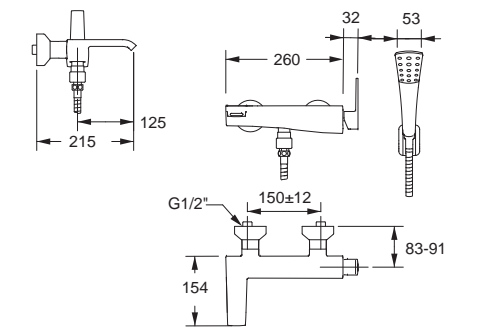

Nobile โนบิลล์
CCASF316-1010410F0
WP-F316-WT
อ่างล้างหน้าแบบครึ่งเคาน์เตอร์
ราคา 9,702.-

Nobile โนบิลล์
CCASF616-0000410F0
WP-F616-WT
อ่างล้างหน้าแบบวางบนเคาน์เตอร์
ราคา 11,479.-

Nobile โนบิลล์
CCASF507-1010410F0
WP-F507-WT
อ่างล้างหน้าแบบเคาน์เตอร์
ราคา 9,261.-