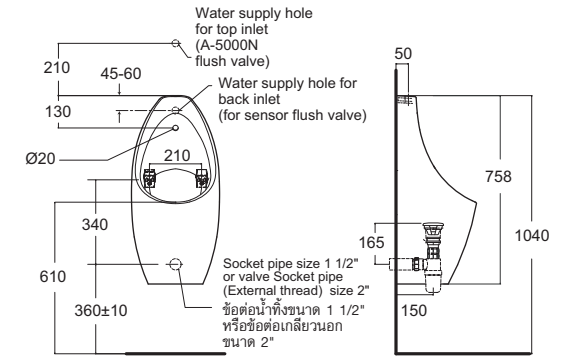

New Contour โถ คอนทิวอร์
CL6727U-6DAUSNB 6727N-WT-0
โถปัสสาวะชาย กอน้ำเข้าด้านบน
พร้อมอุปกรณ์ฟลัชวาล์ว

ราคา 20,415.-

CL6727V-6DACTUS 6727-WT
เฉพาะโถปัสสาวะชายกอน้ำเข้าด้านบน
ราคา 19,015.-