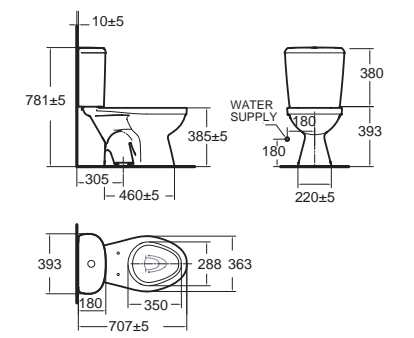

New Winplus นิว วินพลัส แบบกดบน + Slim Smart Washer 3
CL26985-6DACTSTMB4
2698MB4-WT-0
โถสุขภัณฑ์แบบสองเซ็น ประหยัดน้ำ
ใช้น้ำเพียง 4.5 ลิตร
Flushing : Siphonic Washdown
พร้อมฟารองนั่งอเนกประสงค์ รุ่น สลิม สมาร์ท วอชเชอร์ ตรี
ราคา 9,900.-