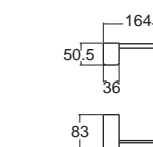

Acacia Evolution อคาเซีย เอโวลูชั่น
FFAS1311-6T1500BTO

A-1311-200
ก๊อกผสมอ่างอาบน้ำ แบบติดตั้งผนัง พร้อมชุดฝักบัว

ราคา 15,910.-

FFAS1311-6T2500BTO

A-1311-200B ไม่รวมชุดฝักบัว

ราคา 14,140.-

ปากก๊อก หมุนเก็บได้ และเป็นตัวเปลี่ยนทิศทางน้ำในตัว

Acacia Evolution อคาเซีย เอโวลูชั่น
FFAS1312-7T1500BTO

A-1312-300
ก๊อกผสมยืนอ่าง แบบติดตั้งผนัง พร้อมชุดฝักบัว

ราคา 13,820.-

FFAS1312-7T2500BTO

A-1312-300B ไม่รวมชุดฝักบัว

ราคา 12,050.-

Acacia Evolution อคาเซีย เอโวลูชั่น
FFAS1321-6T9500BTO

A-1321-400B
ก๊อกผสมอ่างอาบน้ำ แบบผนังผนัง

ราคา 11,090.-

ติดตั้งพร้อมวาล์วแบบประสงค์ (ภาพพร้อมในชุด)

แบบน้ำชุดฝักบัว
FF1-CN521X00000633
และปากก๊อกอ่างอาบน้ำ
FFAS9714-000500BTO
(แยกจำหน่าย)

FF1-CN521X
00000633
A-6044-HS
FFAS9714-
000500BTO
A-900-9714

Acacia Evolution อคาเซีย เอโวลูชั่น
FFAS1322-7T9500BTO

A-1322-500B
ก๊อกผสมยืนอ่าง แบบผนังผนัง

ราคา 8,415.-

ติดตั้งพร้อมวาล์วแบบประสงค์ (ภาพพร้อมในชุด)

Acacia Evolution อคาเซีย เอโวลูชั่น
FFAS1300-6T1500BTO

A-1300-700
ก๊อกผสมอ่างอาบน้ำ แบบติดตั้งอ่าง ชนิด 4 รู

ราคา 17,675.-

Acacia Evolution อคาเซีย เอโวลูชั่น
F51382-CHADY42

K-1382-42-N
ที่ใส่สบู่อ

ราคา 1,275.-

Acacia Evolution อคาเซีย เอโวลูชั่น
F51394-CHADY52

K-1394-52-N
ราวแขวนผ้า แบบคู่ 60 ซม.

ราคา 4,585.-

Acacia Evolution อคาเซีย เอโวลูชั่น
F51384-CHADY44

K-1384-44-N
หัววงแก้วน้ำ

ราคา 1,275.-

Acacia Evolution อคาเซีย เอโวลูชั่น
F51393-CHADY46

K-1393-46-N
ราวแขวนผ้า 60 ซม.

ราคา 2,720.-

Acacia Evolution อคาเซีย เอโวลูชั่น
F51381-CHADY41

K-1381-41-N
ขอบแขวนผ้า

ราคา 1,115.-

Acacia Evolution อคาเซีย เอโวลูชั่น
F51395-CHADY53

K-1395-53-N
ชั้นวางผ้า

ราคา 9,485.-

Acacia Evolution อคาเซีย เอโวลูชั่น
F51390-CHADY47

K-1390-47-N
หัววงแขวนผ้า

ราคา 2,075.-