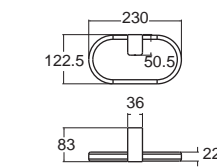

Acacia Evolution อคาเซีย เอโวลูชั่น
F51395-CHADY53

K-1395-53-N
ชั้นวางผ้า

ราคา 9,485.-

Acacia Evolution อคาเซีย เอโวลูชั่น
F51390-CHADY47

K-1390-47-N
หัววงแขวนผ้า

ราคา 2,075.-

Acacia Evolution อคาเซีย เอโวลูชั่น
F51386-CHADY49