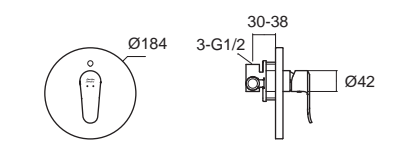

Neo Modern นีโอ โมเดิร์น
F10722-CHACT500B
A-0722-500B
ก๊อกผสมฝักบัว
แบบฝังกำแพง
(ไม่รวมชุดฝักบัว)
ราคา 3,805.-