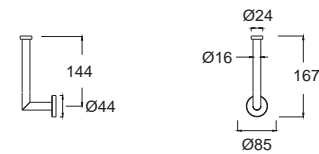

Concept Round คอนเซ็ปต์ ราวน์
F52801-CHADY56
K-2801-56-N
ที่ใส่กระดาษชำระแบบแท่ง
รุ่นโครเมียม
ราคา 1,240.-