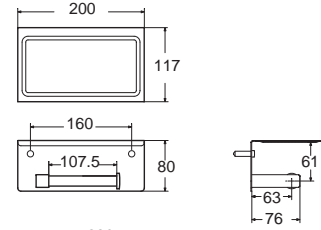

Bathroom Accessories อุปกรณ์ตกแต่งห้องน้ำ

Concept Square

คอนเซ็ปต์ สแควร์

Concept Square คอนเซ็ปต์ สแควร์
FFAS0498-908500BT0
K-1498-90-N
ที่ใส่กระดาษชำระแบบตัวยาวพร้อมชั้นวางของ
รุ่นโครเมียม
ราคา 2,900.-