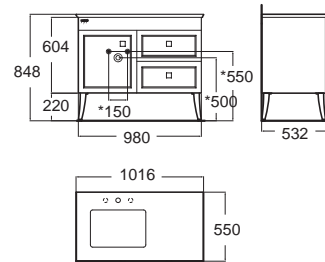

Classic Chic คลาสสิก 5ก 1000 mm.

แบบตั้งพื้น 1 บานเปิด 2 ลินชัก
อ่างล้างหน้าฝังใต้เคาน์เตอร์
L1016 x W550 x H848 mm.

- VCC1000F3D-WTG ติดตั้งกับก๊อมน้ำแบบ 1 รู 48,300.-
- VCC1000F3DT8-WTG ติดตั้งกับก๊อมน้ำแบบ 3 รู 48,300.-
- VCC1000F3D-MBG ติดตั้งกับก๊อมน้ำแบบ 1 รู 53,300.-
- VCC1000F3DT8-MBG ติดตั้งกับก๊อมน้ำแบบ 3 รู 53,300.-