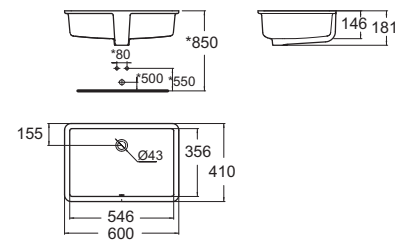

Active แอ็คทีฟ
CL0458I-6DACTLU
0458-WT
อ่างล้างหน้าแบบฝังใต้เคาน์เตอร์
W430 x L580 x H220 mm.
ราคา 4,252.-