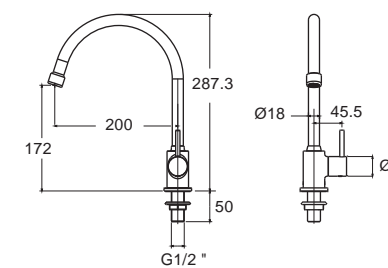

Faucets Kitchen Sink Cold Water Faucets

ก๊อกน้ำเย็นอ่างล้างจาน

ก๊อกน้ำเย็น
cold water
faucets

ก๊อกน้ำเย็น
cold water
faucets

Winston วินสตัน
FFAST607-5T1500BTO
ก๊อกน้ำเย็นสำหรับอ่างล้างจาน
แบบติดตั้งผนัง
ราคา 1,300.-

Winston วินสตัน
FFAST707-5T1500BTO
ก๊อกน้ำเย็นสำหรับอ่างล้างจาน
แบบติดตั้งผนัง
ราคา 1,300.-

Smart สมาร์ท
F35601-CHADY
A-K5601
ก๊อกน้ำเย็นอ่างล้างจาน
แบบติดตั้งอ่าง
ราคา 2,230.-

Curve เคิร์ฟ
F35602-CHADY
A-K5602
ก๊อกน้ำเย็นอ่างล้างจาน
แบบติดตั้งอ่าง
ราคา 2,150.-

Slim สลิม
F35603-CHADY
A-K5603
ก๊อกน้ำเย็นอ่างล้างจาน
แบบติดตั้งอ่าง
ราคา 2,150.-

Tube ทูบ
FFASTJ68-5T1500BTO
A-TJ68-10
ก๊อกน้ำเย็นอ่างล้างจาน
แบบติดตั้งอ่าง
ราคา 1,820.-