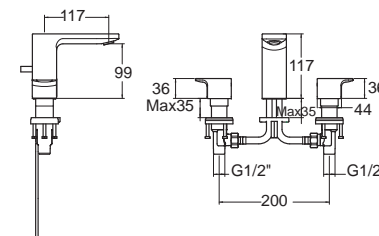

Acacia Evolution อะคาเซีย เอโวลูชั่น
F11303-CHACT100
A-1303-130
ก๊อกผสมอ่างล้างหน้า ชนิด 3 รู
พร้อมสวิตช์อ่างและสวิตช์ปาวาล์ว
ราคา 12,535.-