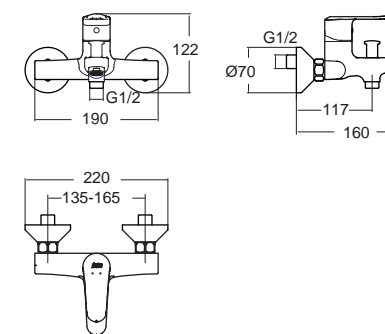

Neo Modern Mono
มือ โมเดิร์น โมน
FFAS0711-6T1500BT0
A-0711-200
ก๊อกผสมอ่างอาบน้ำ
(พร้อมชุดฝักบัว)
ราคา 6,800.-