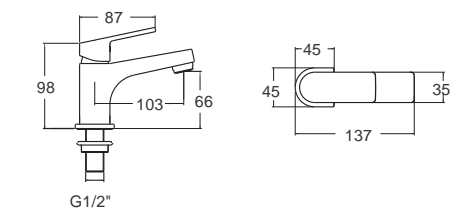

Lift ลิฟท์
FFASTJ53-1T1500BTO
A-J53-10
ก๊อกน้ำเย็นอ่างล้างหน้า
ราคา 1,850.-