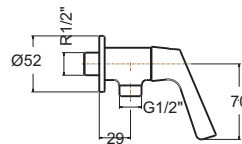

Winston วินสตัน
FFAST604-7T1500BTO
ก๊อกน้ำเย็นอ่างอาบน้ำ แบบติดผนัง
ราคา 740.-