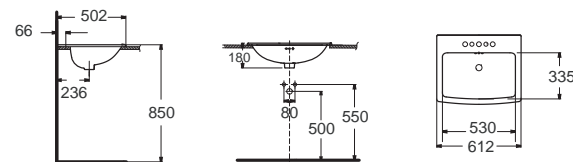

Nobile โนบิล
CCASF507-1010410FO
 WP-F507-WT
 อ่างล้างหน้าแบบเคาน์เตอร์
 W502 x L612 x H180 mm.
 ราคา 9,261.-

Neo Modern นีโอ โมเดิร์น
CCASF433-1010410FO
 WP-F433-WT
 อ่างล้างหน้าแบบเคาน์เตอร์
 ราคา 5,900.-