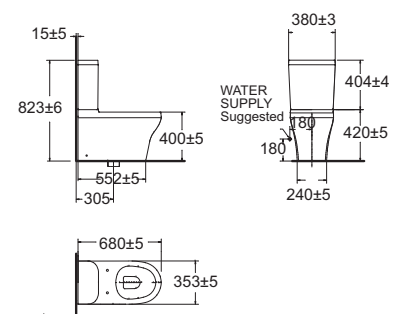

Cygnnet ซิกเน็ต
CL23095-6DACTCB
2309SC-WT-0
โถสุขภัณฑ์แบบสองชั้น
ประหยัดน้ำ ใช้น้ำเพียง 3/4.5 ลิตร
ฟารองนั้งนุ่มนวล
ราคา 16,842.-