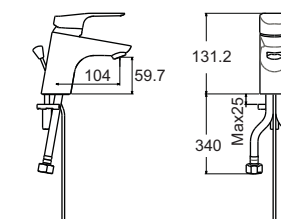

Cygnnet ซิกเน็ต

Cygnnet ซิกเน็ต
F10301-CHACT100
A-0301-100
ก๊อกผสมอ่างล้างหน้า
พร้อมสตีปวาล์ว สายน้ำดี และสตีปวาล์ว
ราคา 5,915.-
F10301-CHACT100B
A-0301-100B
ไม่รวมสตีปวาล์วและสตีปวาล์ว
ราคา 4,810.-