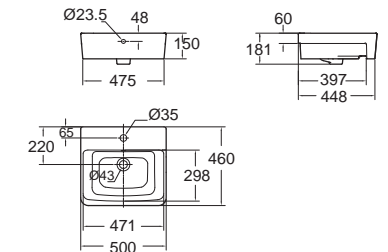

Acacia Evolution อคาเซีย เอวอลูชั่น
CL0519I-6DACTLS
0519-WT
อ่างล้างหน้าแบบครึ่งเคาน์เตอร์
W460 x L500 x H150 mm.
ราคา 4,966.-