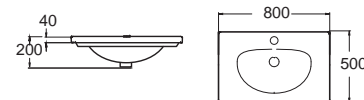

Nobile โนบิล
CCASF507-1010410FO
 WP-F507-WT
 อ่างล้างหน้าแบบเคาน์เตอร์
 W502 x L612 x H180 mm.
 ราคา 9,261.-

Neo Modern นีโอ โมเดิร์น
CCASF433-1010410FO
 WP-F433-WT
 อ่างล้างหน้าแบบเคาน์เตอร์
 ราคา 5,900.-