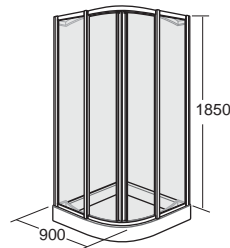

Product Code	Dimension	Installation Area	Price
B1R090-2KACTGC	900x900x1850mm	890-910mm	27,950.-