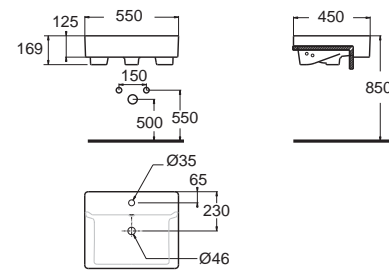

Acacia SupaSleek อคาเซีย ซูปาสลิก
CCASF419-1010411F0
WP-F419-WT
อ่างล้างหน้าแบบครึ่งเคาน์เตอร์ 1 รูก๊อก
พร้อมสวิตช์อ่างเซรามิก
ราคา 9,690.-