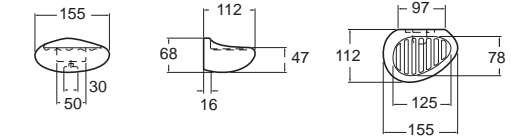

Sasso

แซสโซ

Sasso แซสโซ
CL9401A-6DACT
9401-WT
ที่วางสบู่
ราคา 600.-