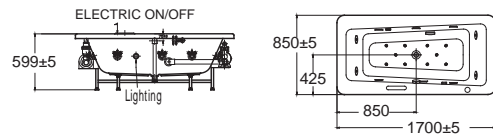

ราคา 120,000.-

B70201-6DAWD 70201100-WT

อ่างอาบน้ำระบบน้ำวน 1.7 เมตร

ราคา 210,000.-

B70202-6DAWD 70202100-WT

อ่างอาบน้ำระบบน้ำวนและอัดอากาศ 1.7 เมตร

ราคา 315,000.-

Imagine 1.7 m. อิมเมจิน 1.7 เมตร (170 x 85 x 45 ซม.)