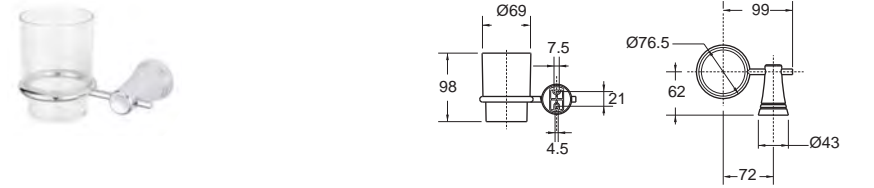

Seva ซีวา
F56586-CHACT43
K-6586-43-N
ที่ใส่กระดาษชำระ
ราคา 1,500.-