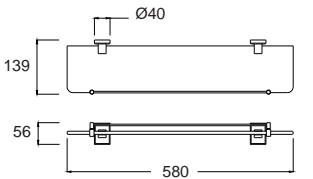

Concept Square คอนเซ็ปต์ สแควร์
F52501-CHADY50
 K-2501-50-N
 หิ้งกระจก
 ราคา 1,305.-

Concept Square คอนเซ็ปต์ สแควร์
F52501-CHADY51
 K-2501-51-N
 หิ้งกระจก พร้อมที่เก็บ
 ราคา 1,540.-

Concept Square คอนเซ็ปต์ สแควร์
F52501-CHADY53
 K-2501-53-N
 ที่วางผ้า 60 ซม.
 รุ่นโครเมียม
 ราคา 5,115.-