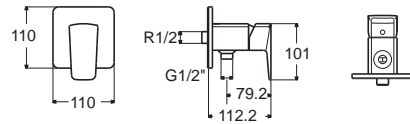

Ventuno Mono เวนทูน โมโน
FFAS6926-7T1500BTO
A-6926-10
ก๊อกน้ำเย็นย่นอาบ
ราคา 3,040.-