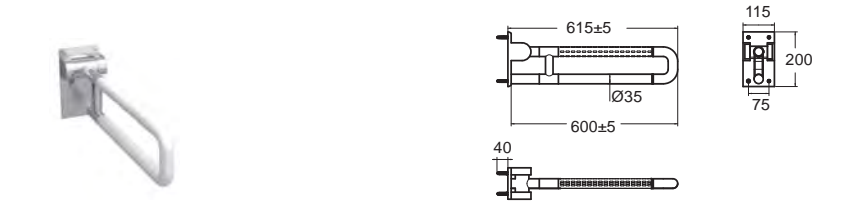

เก้าอี้สำหรับนั่งอาบน้ำ
FFAS9407-000040BCO
ราคา 45,000.-

ราวจับทรงตัวรูปตัวแอล (ซ้าย)
Ø 35 มม.
FFAS9404-000040BCO
ราคา 17,500.-

ราวจับทรงตัวรูปตัวแอล (ขวา)
Ø 35 มม.
FFAS9405-000040BCO
ราคา 17,500.-

พนักแขนแบบพับเก็บได้
Ø 35 มม.
FFAS9401-000040BCO
ราคา 45,000.-