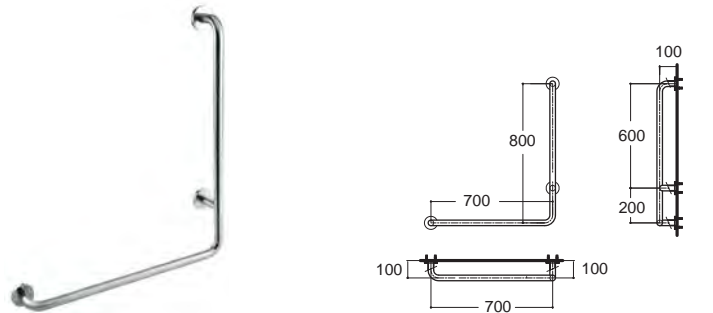

ราวทรงตัว
รูปตัวแอล (ซ้าย)
Ø 32 มม.
FHR032-8HAPL570L
HR-320570-01L
ขนาด 700x800 มม.
ราคา 7,080.-

ราวทรงตัว
รูปตัวแอล (ซ้าย)
Ø 38 มม.
FHR038-8HAPL570L
HR-380570-01L
ขนาด 700x800 มม.
ราคา 8,330.-