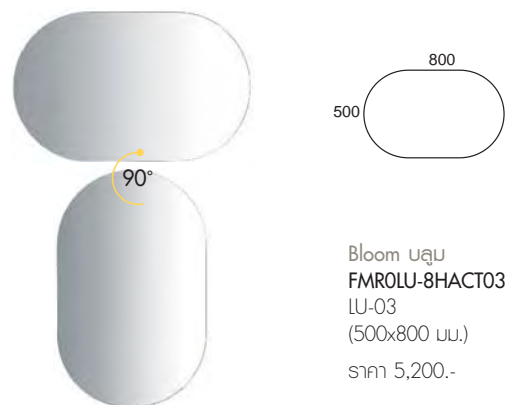

Mirrors กระจกเงา

- ตัวแขวนแบบลอยที่ทำจาก Plastwood เพิ่มมิติให้กับกระจก อีกทั้งทนความชื้นได้ดี หมดปัญหาเรื่องปลวก
- กระจกทึบให้ภาพเหมือนจริง ไม่หลอกตา
- อายุการใช้งานนาน ทนต่อการขีดข่วนและความชื้น ไม่เป็นคราบดำ ไม่ขุ่นมัว ด้วยสารเคลือบที่ปราศจากสารตะกั่วและทองแดง
- ทนต่อการทำปฏิกิริยากับแอมโมเนีย จากน้ำยาเคลือบกระจก
- หนาเป็นพิเศษ ถึง 5 มม. เหนือกว่ากระจกเงาทั่วไป

กระจกแนวคิดใหม่

เปลี่ยนมุมได้ ทั้ง 180 องศา และ 90 องศา สำหรับห้องน้ำ...ทุกห้อง ที่ไม่นิยมความจำเจ

Imagine อิมเมจิน

Splash สแปลช

Grace เกรซ

Bloom บลูม

Caro คาร์โ

Domo โดโม

Sassi แซสซี

Aros อารอส

Corpo คอร์โป

Bello เบลโล

Ovalo โอวาโล

Rondo รอนโด

Moddino เฟอร์นิเจอร์ รุ่น มือดดีโน

- ผลิตจากไม้มาตรฐานสหภาพยุโรป European Standard Class 1 (E1)
- กระจกทึบให้ภาพเหมือนจริง ไม่หลอกตา