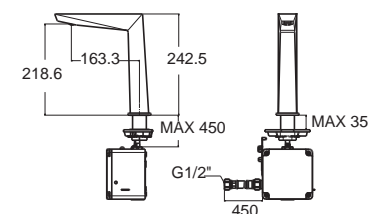

FFAS8509-AT0500BTO
A-8509-AC
ก๊อกน้ำเย็นอ่างล้างหน้าอัตโนมัติ (แบบใช้ไฟฟ้า)
ราคา 17,515.-

Line Sensor ไลน์เซ็นเซอร์
FFAS8510-DT0500BTO
A-8510-DC
ก๊อกน้ำเย็นอ่างล้างหน้าอัตโนมัติทรงสูง (แบบใช้แบตเตอรี่)
ราคา 17,515.-

FFAS8510-AT0500BTO
A-8510-AC
ก๊อกน้ำเย็นอ่างล้างหน้าอัตโนมัติทรงสูง (แบบใช้ไฟฟ้า)
ราคา 19,280.-

Line Sensor ไลน์เซ็นเซอร์
FFAS8511-DT0500BTO
A-8511-DC
ก๊อกน้ำเย็นอ่างล้างหน้าอัตโนมัติแบบตัดพวง (แบบใช้แบตเตอรี่)
ราคา 19,280.-