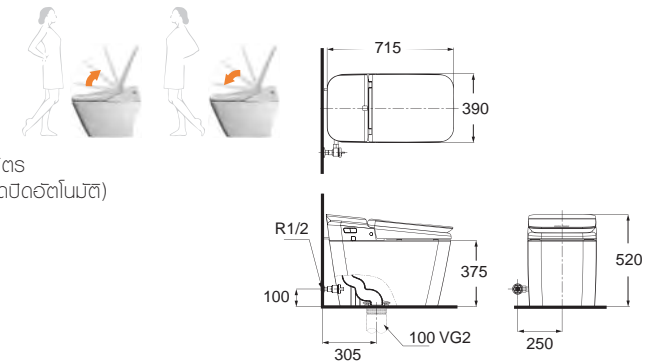

Basic CL20199-6DAB 2019-WT-9

ราคา 121,890.-

FULLY AUTOMATED SYSTEM

AUTO FLUSH
Identifies the type of flush based on the time spent on the smart toilet. สะดวกสบาย ด้วยระบบฟลัชอัตโนมัติ (เฉพาะการฟลัชด้วยปริมาณน้ำ 6 ลิตร)

SELF CLEANING NOZZLE
Activates nozzle rinsing action. ทำความสะอาดกันฉีดอัตโนมัติ ทั้งก่อนและหลังใช้

EASY TO CLEAN

SIPHONMAX
Cleans the bowl thoroughly with a powerful siphon flushing system. ระบบฟลัชไซฟอนแม็กซ์ ทรงพลัง พลิกสิ่งสกปรกไปพร้อมตา

DIRT SHIELD
Smooth coating provides excellent resistance against dirt. ระบบเคลือบป้องกันเป็นบนผิวเซรามิก ช่วยป้องกันสิ่งสกปรกไม่ให้เกาะ

HYGIENIC

POSTERIOR CLEANSING
Offers a strong, direct spray for a thorough cleanse. ฝักันฉีดชำระด้านหลัง ทรงพลัง ตรงจุด เพื่อความสะดวกหมดจด

COMFORTCLEAN™
สารเคลือบป้องกันและยับยั้งเชื้อแบคทีเรียต่าง ๆ รวมทั้ง E.Coli พร้อมถึงช่วยทำลายสิ่งสกปรก และกลิ่นไม่พึงประสงค์ที่ติดอยู่กับโกลูมกัณฑ์ได้อย่างมีประสิทธิภาพ

FEMININE AIR BUBBLE SOFT CLEANSING
A gentle flow of warm aerated water with air bubble provides a soothing shower that's gentle enough for a woman's delicate areas. ฝักันฉีดชำระด้านหน้า (สำหรับสุภาพสตรี) ฉีดชำระด้วยสายน้ำผสมฟองอากาศ ให้สัมผัสที่นุ่มนวล

ENEMA
Designed to aid bowel movement with a smooth jet of water. ช่วยให้การเคลื่อนตัวของลำไส้ใหญ่เป็นไปอย่างนุ่มนวล (ช่วยให้ขับถ่ายง่ายขึ้น)

MESSAGE
The spray alternates between strong and mild sprays, creating a massaging effect that indulges the user. เลือกรูปแบบฉีดชำระเพื่อการนวดได้ทั้งแบบแรงและเบา

ANTI-BACTERIAL PROTECTION
Uses anti-bacterial resin on seat, cover, nozzle and remote control. Certified to SIAA ISO 22196 standard for anti-bacterial efficacy (seat only). ป้องกันและยับยั้งการเติบโตของแบคทีเรียในฟารองนั่ง ฝักันฉีดชำระ รีโมท ได้รับการรับรองมาตรฐาน SIAA ISO 22196 (เฉพาะฟารองนั่ง)

COMFORT TECHNOLOGY

HEATED SEAT
Temperature can be easily adjusted for comfort. ฟารองนั่งปรับอุณหภูมิได้

SLOW CLOSING SEAT & COVER
Gentle and quiet closing action. ฟารองนั่งเปิด-ปิด แบบนุ่มนวล

DEODORIZER
Gets rid of odors and maintains freshness. ระบบกำจัดกลิ่น และคงความสดชื่นตลอดเวลา

REMOTE CONTROL
All bidet functions can be easily operated via a handy remote control. ทุ กฟังก์ชัน สามารถสั่งการ ฟานรีโมทคอนโทรล

DRYER
Temperature can be easily adjusted for comfort. ระบบเป่าลมอุ่น ปรับได้หลายระดับ

LED NIGHT LIGHT
A sensor illuminates the area both inside the bowl. ระบบไฟกลางคืนแบบ LED ส่องสว่างภายในโถ

MUSIC
Soft music (20 built-in classic songs) plays for a relaxing and comfortable environment. เต็มอารมณ์นุ่ลนตรีด้วยบทเพลงคลาสสิก เพิ่มบรรยากาศให้ผ่อนคลายยิ่งขึ้น (2021-WT-9)

ENERGY SAVING

POWER SAVING
Minimizes unnecessary power consumption when shower toilet is not in use. ช่วยลดการใช้พลังงานโดยไม่จำเป็น ในขณะที่ไม่ได้ใช้โกลูมกัณฑ์

CIRCUIT BREAKER
Safely blocks short circuits from humid environments. ปลอดภัยยิ่งขึ้นด้วยระบบตัดไฟอัตโนมัติ โดยจะทำงานหากเกิดไฟรั่ว