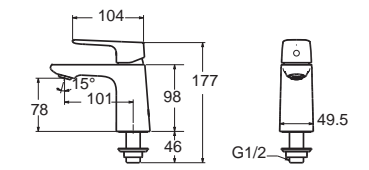

Signature Mono

ซิกเนเจอร์ โมโน

Signature Mono ซิกเนเจอร์ โมโน
FFAS1706-1015LOBTO A-1706-10-LL
ก๊อกน้ำเย็นอ่างล้างหน้า
ราคา 3,600.-