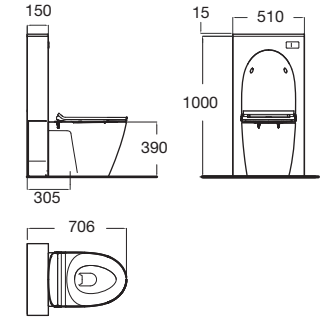

City Wall Hung ซีดี
CL3119B-6DAYB1
3119YB1-WT-0
โกลุ่กัันห้แบบแขวนผนัง
ใช้น้้าเพียง 3/4.5 ลิตร
ฟ้รองน้ิง CrystaSleek
ราคา 48,300.-
อุปกรณ์แนะนำเพิ่มเติม
M12444
ราคา 1,000.-