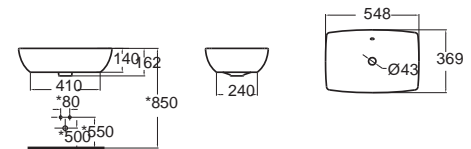

Milano มิลาน
CCASF650-1000410F0
WPF-650-WT
อ่างล้างหน้าแบบวงบนเคาน์เตอร์
W369 x L548 x H162 mm
ราคา 4,600.-