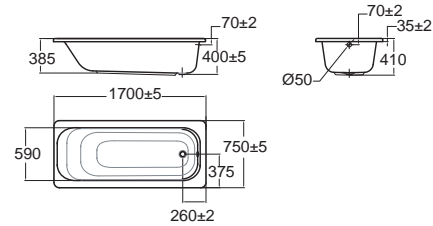

CL6728V-6DACTUS
6728B-WT*

เฉพาะโถปัสสาวะชาย กอน้ำเข้าด้านหลัง
(ตั้งโถ L299 x W344 x H571 มม.)
ไม่รวมอุปกรณ์ฟลัชวาล์ว
ราคา 9,670.-

Active (with Anti-Slip and White Handgrip)
แอ็คทีฟ (แบบมีปุ่มกันลื่น และมือจับสีขาว)

B70270-6DACTAH 70270G-WT อ่างอาบน้ำพร้อมสื่อดัด POP-UP
ราคา 15,000.-

ก๊อน้ำแม่น้ำ:
ก๊องผสมอ่างอาบน้ำ รุ่น แอ็คทีฟ
FFAS3911-611500BFO
A-3911-601-50 Active