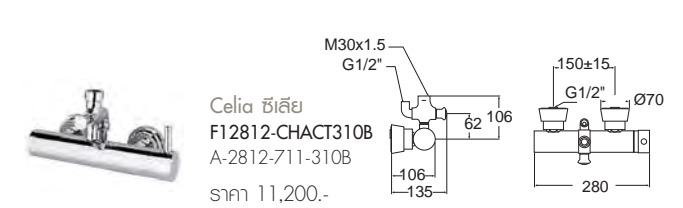

Celia ซิเลีย
F12812-CHACT310B
A-2812-711-310B
ราคา 11,200.-