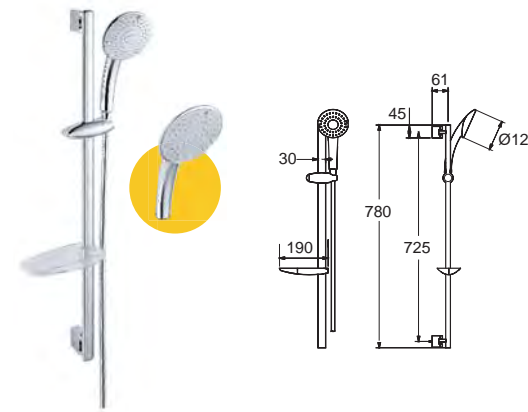

Hand Showers หัวฝักบัวสายอ่อน

Anti-Twist Hose
สายฝักบัวไม่พันกัน

Adjustable Holder
ขอมแขวนปรับระดับได้

Slim สลิม
F46011-CHADYHS
A-6011-HS
หัวฝักบัว 3 ฟังก์ชัน
พร้อมชุดสายฝักบัว
ราคา 1,745.-

F46019-CHACTHS
A-6019-HS
หัวฝักบัว 1 ฟังก์ชัน
พร้อมชุดสายฝักบัว
ราคา 1,745.-
F46019-CHACT1F
A-6019
หัวฝักบัว
(ไม่รวมสายฝักบัว)
ราคา 950.-

Celia ซีเลีย
F46038-CHACT
A-6038
หัวฝักบัว
(ไม่รวมสายฝักบัว)
ราคา 1,730.-

Moonshadow 200
มูนชาโดว์ 200
F46010-CHACT200
A-6010-200
หัวฝักบัว
(ไม่รวมสายฝักบัว)
ราคา 1,520.-

Slim สลิม
F46012-CHADYHS
A-6012-HS
หัวฝักบัว 1 ฟังก์ชัน
พร้อมชุดสายฝักบัว
ราคา 1,430.-

Smart สมาร์ท
F46014-CHADYHS
A-6014-HS
หัวฝักบัว 3 ฟังก์ชัน
พร้อมชุดสายฝักบัว
ราคา 1,345.-

Niagara ไบอาคาร่า
F46041-CHACT3F
A-6041
หัวฝักบัว 3 ฟังก์ชัน
(ไม่รวมสายฝักบัว)
ราคา 1,320.-

Slim สลิม
F46013-CHADYHS
A-6013-HS
หัวฝักบัว 1 ฟังก์ชัน
พร้อมชุดสายฝักบัว
ราคา 1,270.-

Smart สมาร์ท
F46015-CHADYHS
A-6015-HS
หัวฝักบัว 2 ฟังก์ชัน
พร้อมชุดสายฝักบัว
ราคา 1,150.-

Smart สมาร์ท
F46016-CHADYHS
A-6016-HS
หัวฝักบัว 1 ฟังก์ชัน
พร้อมชุดสายฝักบัว
ราคา 1,065.-

Basic เบสิค
F46306-CHADYHS
หัวฝักบัว 3 ฟังก์ชัน
พร้อมชุดสายฝักบัว
ราคา 710.-

Basic เบสิค
F46103-CHADYHS
หัวฝักบัว 1 ฟังก์ชัน
พร้อมชุดสายฝักบัว
ราคา 570.-

Shower Rods ราวปรับระดับ

Moonshadow 300 มูนชาโดว์ 300
FFAS9096-010500BT0
A-6110-978-790
ราวปรับระดับ หัวฝักบัว 3 ฟังก์ชัน พร้อมชุดสายฝักบัว
ราคา 7,265.-

F46045-CHACT
A-6045
หัวฝักบัว (ไม่รวมสายฝักบัว)
ราคา 5,015.-

Viola II วัลโอส้า ๗
F46781-CHACT
A-6110-978-781
ราวปรับระดับ
หัวฝักบัว 4 ฟังก์ชัน
พร้อมชุดสายฝักบัว
ราคา 5,305

Viola II วัลโอส้า ๗
F46780-CHACT
A-6110-978-780
ราวปรับระดับ
หัวฝักบัว 2 ฟังก์ชัน
พร้อมชุดสายฝักบัว
ราคา 4,485