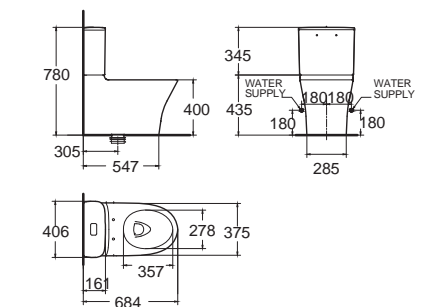

Signature ซิกเนเจอร์
CL26225-6DACTCB
2622SC-WT-0
โกลุยกั้นท์แบบสองชิ้น
ประหยัดน้ำ ใช้น้ำเพียง 3/4.5 ลิตร
Flushing : Double Vortex
ฟารองนึ่ง CrystaSleek
ราคา 19,900.-