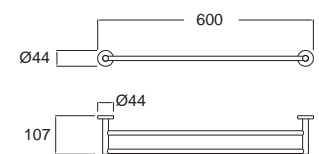

Concept Round คอนเซ็ปต์ ราวน์
F52801-CHADY52
K-2801-52-N
ราวแขวนผ้าแบบคู่ 60 ซม.
รุ่นโครเมียม
ราคา 1,570.-