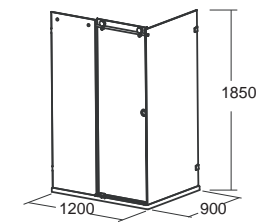

Mystique มิสติก
ตู้อบน้ำมีเฟรม สไลด์ไปทางซ้าย/ขวา

Product Code	Dimension	Installation Area	Price
B3S120-2KACTGCL	1200x900x1850mm	1185-1190mm 885-890mm	38,700.-
B3S120-2KACTGCR	1200x900x1850mm	1185-1190mm 885-890mm	38,700.-