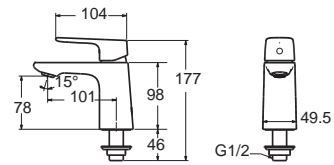

Signature ซิกเนเจอร์
FFAS1706-1015LOBTO
A-1706-10-LL
ก๊อกน้ำยื่นอ่างล้างหน้า
ราคา 3,600.-