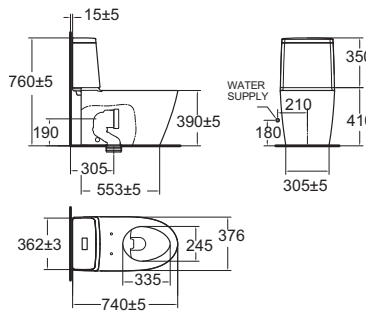

Acacia Evolution อคาเซีย เอโวลูชั่น
CL23075-6DACTCB
2307SC-WT-0
โคลงก้นทึบแบบสองชั้น
ประหยัดน้ำ ใช้น้ำเพียง 2.6/4 ลิตร
Flushing : Double Vortex
ฟรอนจ์ปิดนุ่มนวล
ราคา 18,273.-