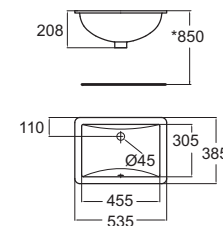

Studio สตูดิโอ
CL0474I-6DACTLU
0474-WT
อ่างล้างหน้าแบบฝังใต้เคาน์เตอร์
W385 x L540 x H210 mm.
ราคา 3,906.-