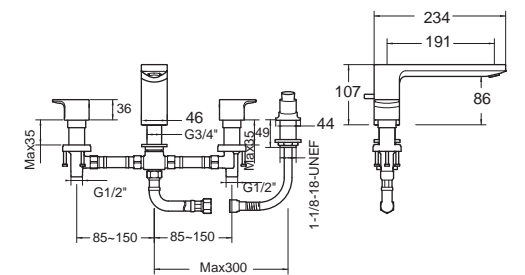

แผ่นน้ำชุดฝักบัว
FF1-CN521X00000633
แลปากก๊อกอ่างอาบน้ำ
FFAS9714-000500BTO
(แยกจำหน่าย)

FF1-CN521X00000633
A-6044-HS

FFAS9714-000500BTO
A-900-9714

ติดตั้งพร้อม
วาล์วแยกประตัก
(มาพร้อมในชุด)

Acacia Evolution อะคาเซีย เอโวลูชั่น
FFAS1322-7T9500BTO
A-1322-500B
ก๊อกผสมยืนอ่าง แบบผนังผนัง
ราคา 8,415.-

ติดตั้งพร้อม
วาล์วแยกประตัก
(มาพร้อมในชุด)

Acacia Evolution อะคาเซีย เอโวลูชั่น
FFAS1300-6T1500BTO
A-1300-700
ก๊อกผสมอ่างอาบน้ำ
แบบติดตั้งอ่าง ชนิด 4 รู
ราคา 17,675.-