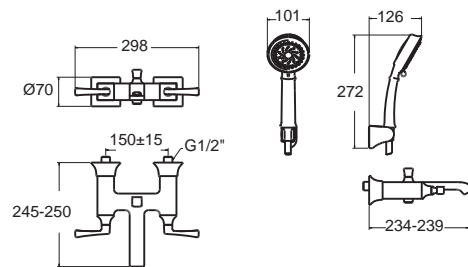

Faucets Mixer Faucets ก๊อกผสมน้ำร้อนน้ำเย็น

Kastello

คาสเทลโล่

Kastello คาสเทลโล่
FFAS1611-601500BTO
ก๊อกผสมอ่างอาบน้ำและฝักบัวแบบติดตั้งผนัง พร้อมชุดฝักบัวสายอ่อน
ราคา 13,800.-

FFAS1611-609500BTO
ไม่รวมชุดฝักบัวสายอ่อน
ราคา 12,500.-