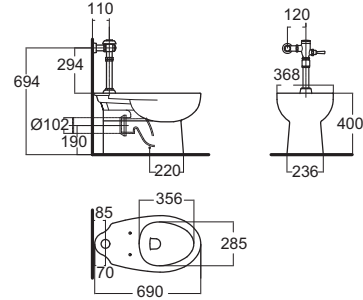

New Sibia-S นิว ซิเบีย-เอส
CL24900-6DAB
2491/SC-WT-0
โถสุขภัณฑ์ตั้งพื้น ใช้น้ำ 6 ลิตร
Flushing : Washdown
ปรองนพดฟลิววาล์ว
ราคา 8,139.-

อุปกรณ์ฟลิววาล์วแบบน้ำ
A-5901-06N