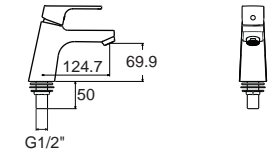

Concept Square คอนเซ็ปต์ สแควร์
FFAS0426-7T1500BTO
A-0426-10
ก๊อกน้ำยื่นยืนอ่าง แบบติดตั้งกำแพง (ไม่รวมชุดฝักบัว)
ราคา 3,270.-