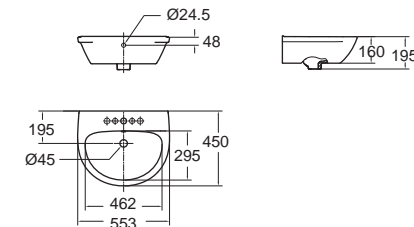

Neo Modern บีโอ โมเดิร์น
CCASF433-1010410F0
WP-F433-VVT
อ่างล้างหน้าแบบเคาน์เตอร์
ราคา 5,900.-