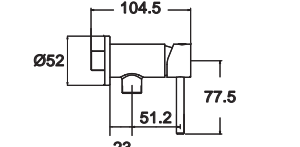

Tubo ทิวโบ
FFASTJ66-7T1500BTO
A-TJ66-10
ก๊อกน้ำเย็นย่นอาบ แบบติดตั้งผนัง
ราคา 1,450.-