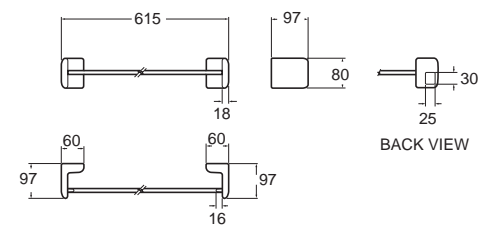

Romica โรมิกา
CL9254A-6DACT
9254-WT
ที่แขวนผ้าพร้อมราวสแตนเลส
ราคา 1,660.-