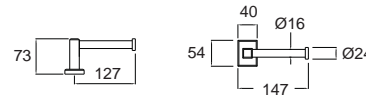

Concept Square คอนเซ็ปต์ สแควร์
F52501-CHADY56
K-2501-56-N
ที่ใส่กระดาษชำระแบบท่าง (แนวนอน)
รุ่นโครเมียม
ราคา 1,200.-