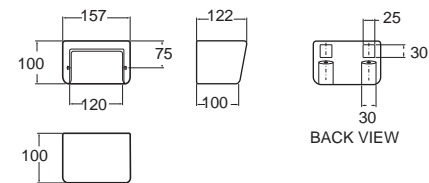

Romica โรมิกา
CL9253A-6DACT
9253-WT
ที่ใส่กระดาษ
ราคา 780.-