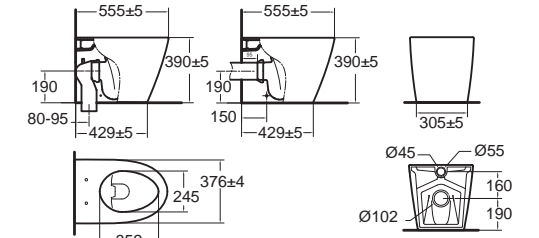

อุปกรณ์ฟลิวส์วาล์วเ็นน้ำ
VP-G30042 แทงค้ำน้ำแบบพังก้าพวง แบบกดด้านหน้า หรือ
VP-G30052 แทงค้ำน้ำแบบพังก้าพวง แบบกดด้านบน