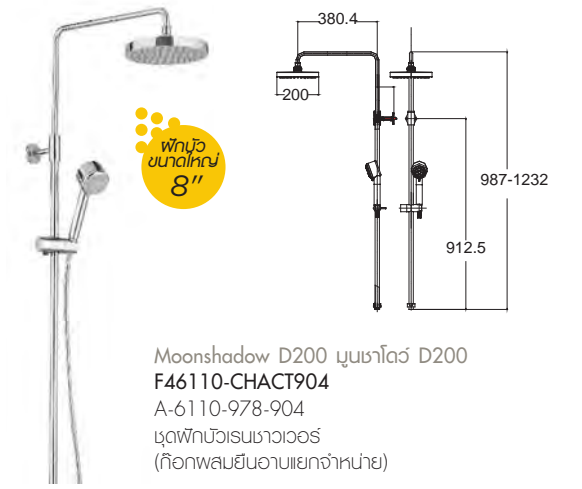

ฝักบัวขนาด 8"

Moonshadow D200 มูนชาโดว์ D200
F46110-CHACT904
A-6110-978-904
ชุดฝักบัวเรนชาวเวอร์ (ก๊อกผสมยืนอ่างแยกจำหน่าย)
ราคา 13,745.-