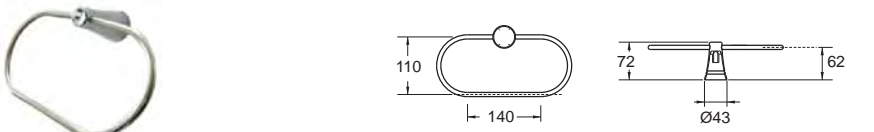

Seva ซีวา
F56583-CHACT44
 K-6583-44-N
 ที่วางแก้วน้ำ
 ราคา 1,130.-

Seva ซีวา
F56586-CHACT43
 K-6586-43-N
 ที่ใส่กระดาษชำระ
 ราคา 1,500.-

Seva ซีวา
F56587-CHACT48
 K-6587-48-N
 เบ้าล้างผ้า
 ราคา 3,230.-

Seva ซีวา
F56590-CHACT47
 K-6590-47-N
 หัวแขวนผ้า
 ราคา 1,490.-