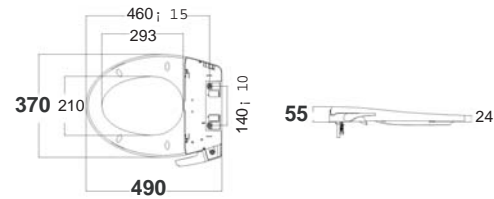

Slim Smart Washer 3
สลิม สมาร์ทวอชเชอร์ 3
CL6013E-6D
EB-FB110SW
ฟารองนั่งอเนกประสงค์
ราคา 6,566.-

เหมาะสำหรับโถสุขภัณฑ์
โถสุขภัณฑ์แบบชั้นเดียว 2045 คาติก, 2022 โคดี้ฟลัส และ 2024 ดีว โคดี้ ญ
โถสุขภัณฑ์แบบสองชั้น 2399 วิลล์ส ญ, 2697 วิลล์ส ญ, 2698 วิลล์ส ญ,
2695 วิลล์ส ญ, 2696 วิลล์ส ญ, 2398 วิลล์ส และ 2399 วิลล์ส