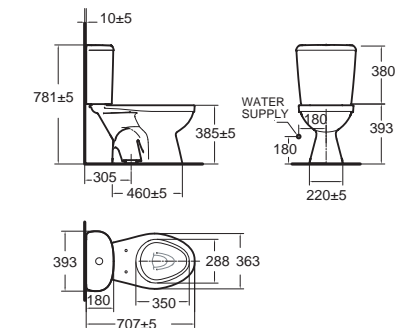

New Winplus นิว วินพลัส แบบทวน
CL26975-6DAWDSTSG
2697SCW-WT-0
โกลุยกัทท์แบบสองชั้น
ปรหยัดน้ำ ใช้น้ำเพียง 4.5 ลิตร
Flushing : Siphonic Washdown
ฟารองนึ่งปิดนุ่นวล
ราคา 4,860.-
CL26975-6DAWDSTSGN
2697NW-WT-0
ฟารองนึ่งธรรมดา
ราคา 4,700.-