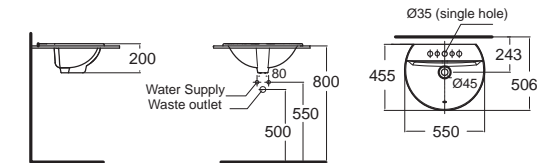

Concept Sphere คอนเซ็ปต์ สเฟียร์
CL0452I-6DAWDLT
 0452-WT
 อ่างล้างหน้าแบบเคาน์เตอร์
 W455 x L550 x H200 mm.
 ราคา 3,402.-

Ceros เซรอส
CL0477I-6DAWDLU
 0477-WT
 อ่างล้างหน้าแบบเคาน์เตอร์
 W460 x L605 x H215 mm.
 ราคา 2,772.-