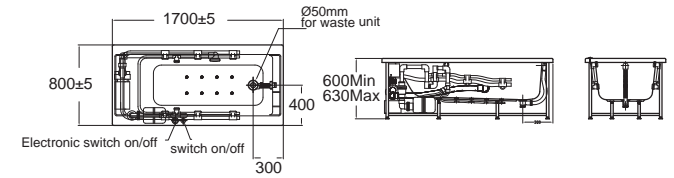

Plaza-s พลาซ่า-เอส 170 x 80 ซม.

ก๊อกน้ำแบบน้ำ:
ก๊อกผสมอ่างอาบน้ำ
รุ่น เวนท์โน
FFAS6911-6T3500BTO
A-6911-200 Ventuno

		B70020-6DACT	70020-WT (ขาว)	อ่างอาบน้ำพร้อมสวิตช์ POP-UP	20,160.-
		B70020-0AACT	70020-BE (เนื้อ)	อ่างอาบน้ำพร้อมสวิตช์ POP-UP	21,168.-
		B70020-2AACT	70020-BN (เงา)	อ่างอาบน้ำพร้อมสวิตช์ POP-UP	21,168.-
		B70020-7AACT	70020-SS (เทาเงิน)	อ่างอาบน้ำพร้อมสวิตช์ POP-UP	21,168.-
		B70021-6DAWD	70021100-WT (ขาว)	อ่างอาบน้ำร้อน	76,570.-
		B70021-0AAWD	70021100-BE (เนื้อ)	อ่างอาบน้ำร้อน	80,410.-
		B70021-2AAWD	70021100-BN (เงา)	อ่างอาบน้ำร้อน	80,410.-
		B70021-7AAWD	70021100-SS (เทาเงิน)	อ่างอาบน้ำร้อน	80,410.-
		B70022-6DAWD	70022100-WT	อ่างอาบน้ำร้อนและระบบอัดอากาศ	141,280.-