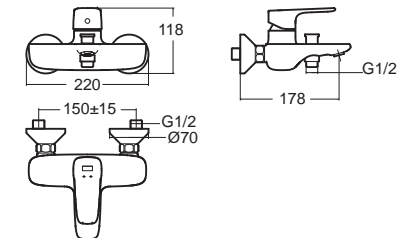

FFAS1711-609500BTO
A-1711-200B
ไม่รวมฝักบัว
ราคา 7,900.-

Signature ซิกเนเจอร์

FFAS1712-701500BTO
A-1712-300
ก๊อกผสมยืนอาบ
ราคา 7,600.-

FFAS1712-709500BTO
A-1712-300B
ไม่รวมฝักบัว
ราคา 6,100.-

Signature ซิกเนเจอร์