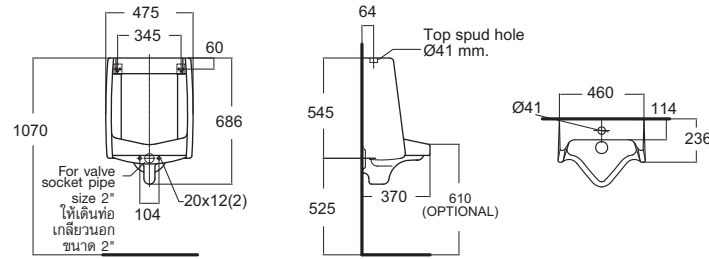

Urinals โปสเตอร์ล้างชาย

New Washbrook
นิว วอชบรูค
CL6502U-6DAULB
6502-WT-0
โปสเตอร์ล้างชาย
ไม่รวมอุปกรณ์ฟลัชวาล์ว
ราคา 9,481.-

CL6502V-6DAWDUS
6502BD-WT
เดฟาโปสเตอร์ล้างชาย
ก่อนนำเข้าด้านหลัง
ไม่รวมอุปกรณ์ฟลัชวาล์ว
ราคา 10,437.-