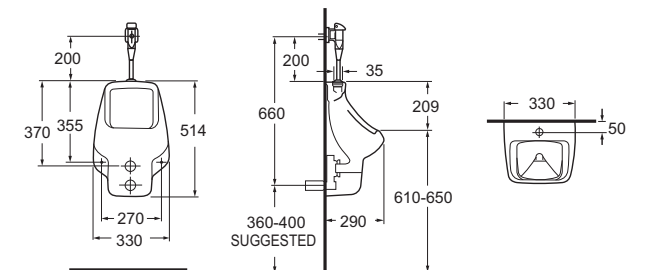

แนะนำฟลัชวาล์วสำหรับ 6727B-WT (แยกจำหน่าย)

Senseflow เซนส์โฟล
F68604-CHACT000 FFAS8614-0T3500BT0
A-8604-000-50 A-8614-000-50
แบบใช้แบตเตอรี่ (DC) แบบใช้ไฟฟ้า (AC)
ราคา 11,395.- ราคา 11,395.-

Euro ยูโร
F68701-CHACT000 F68711-CHACT000
A-8701-000-50 A-8711-000-50
แบบใช้แบตเตอรี่ (DC) แบบใช้ไฟฟ้า (AC)
ราคา 16,850.- ราคา 17,745.-

Penta เพนตา
CL6734U-6DAUSB
6734-WT-0
โถปัสสาวะชาย
พร้อมอุปกรณ์ฟลัชวาล์ว
F63000-CHACT
T-3000
ราคา 9,293.-