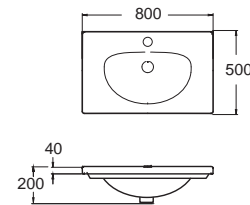

Neo Modern บีโอ โมเดิร์น
CCASF433-1010410F0
WP-F433-VVT
อ่างล้างหน้าแบบเคาน์เตอร์
ราคา 5,900.-