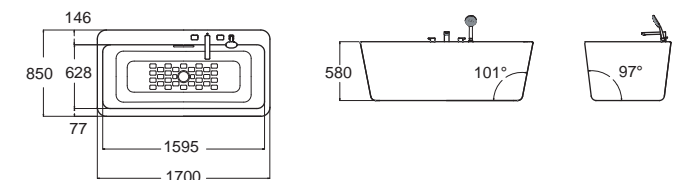

Special features

หัวฉีดน้ำวน 8 หัว หัวฉีดอากาศ 8 หัว