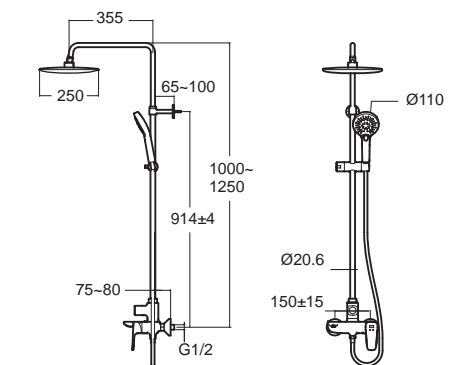

Signature ซิกเนเจอร์
FFAS1772-701500BTO
A-6110-978-909WK
ก๊อกผสมอ่างอาบน้ำและฝักบัว
พร้อมชุดฝักบัวเรนนาเวออร์
ราคา 25,000.-