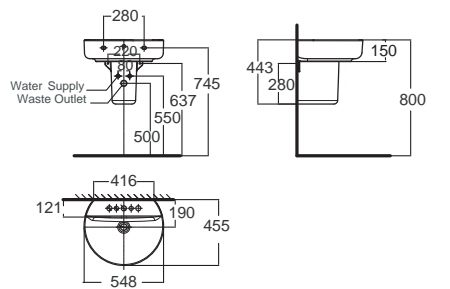

Wash Basins with Semi-Pedestal อ่างล้างหน้า แบบขาตั้งลอย

Acacia Evolution อะคาเซีย เอโวลูชั่น
CL0507I-6DAL1B
0507W/0707-WT-0
อ่างล้างหน้าแบบขาตั้งลอย
W460 x L600 mm.
ราคา 6,625.-

Wash Basins with Semi-Pedestal อ่างล้างหน้า แบบขาตั้งลอย

Active II อีคทีพี
CL0955I-6DAL1B
0955/0755-WT-0
อ่างล้างหน้าแบบขาตั้งลอย
W480 x L535 x H492 mm.
ราคา 5,407.-

Neo Modern นีโอ โมเดิร์น
CL0953I-6DAL12B
0953/F712N-WT-0
อ่างล้างหน้าแบบขาตั้งลอย
W450 x L553 x H460 mm.
ราคา 5,197.-