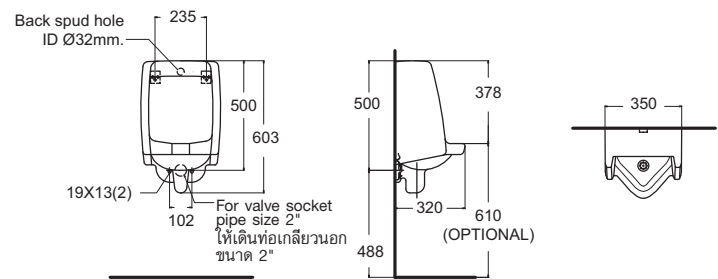

Urinals โปสเตอร์ล้างชาย

New Washbrook
นิว วอชบรูค
CL6502U-6DAULB
6502-WT-0
โปสเตอร์ล้างชาย
ไม่รวมอุปกรณ์ฟลัชวาล์ว
ราคา 9,481.-

CL6502V-6DAWDUS
6502BD-WT
เดฟาโปสเตอร์ล้างชาย
ก่อนนำเข้าด้านหลัง
ไม่รวมอุปกรณ์ฟลัชวาล์ว
ราคา 10,437.-

Mini Washbrook
มินิ วอชบรูค
CL6401U-6DAUSB 6401-WT-0
โปสเตอร์ล้างชาย ก่อนนำเข้าด้านหลัง
พร้อมอุปกรณ์ฟลัชวาล์ว
CL6789U-6DAUSB T-3000
ราคา 9,115.-

CL6401U-6DACTUS 6401-WT
เดฟาโปสเตอร์ล้างชาย
ราคา 4,830.-

CL6401V-6DACTUS
6401BD-WT
เดฟาโปสเตอร์ล้างชาย
ก่อนนำเข้าด้านหลัง
ราคา 6,500.-

แนะนำฟลัชวาล์วสำหรับ 6401BD-WT (แยกจำหน่าย)

Senseflow เชนส์โฟล
F68604-CHACT000 FFAS8614-0T3500BTO
A-8604-000-50 A-8614-000-50
แบบใช้แบตเตอรี่ (DC) แบบใช้ไฟฟ้า (AC)
ราคา 11,395.- ราคา 11,395.-

Euro ยูโร
F68701-CHACT000 F68711-CHACT000
A-8701-000-50 A-8711-000-50
แบบใช้แบตเตอรี่ (DC) แบบใช้ไฟฟ้า (AC)
ราคา 16,850.- ราคา 17,745.-

Verdant เวอร์แดนท์
CL6789U-6DAUSNB 6789N-WT-0
โปสเตอร์ล้างชาย
พร้อมอุปกรณ์ฟลัชวาล์ว
FFAS9859-000500BTO
และก่อนนำทิ้ง
ราคา 7,202.-

CL6789U-6DACTUS 6789-WT
เดฟาโปสเตอร์ล้างชาย
ราคา 4,252.-

Wall urinal วอลล์ ยูริเนอ
CL41 2U-6DAUSB
412-WT-0
โปสเตอร์ล้างชาย
ไม่รวมอุปกรณ์ฟลัชวาล์ว
และก่อนนำทิ้ง
ราคา 1,732.-

Urinal Divider แพนกัน

CUD03000-1CAWDUZ0B
แปนกันโปสเตอร์ล้างชาย
ราคา 4,750.-

Recommended models with flush valve

แนะนำรุ่นฟลัชวาล์วที่เหมาะสม