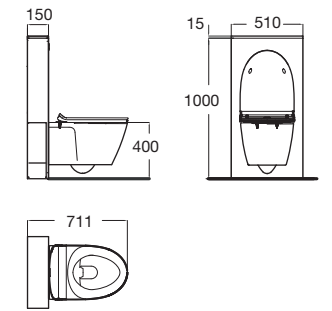

City Back to Wall ซีดี
CL3229B-6DAYB1
3229YB1-WT-0
โกลุ่กัันห้ตั้งพื้น
ใช้น้้าเพียง 3/4.5 ลิตร
ฟ้รองน้ิง CrystaSleek
ราคา 50,590.-

City Wall Hung ซีดี
CL3119B-6DAYB1
3119YB1-WT-0
โกลุ่กัันห้แบบแขวนผนัง
ใช้น้้าเพียง 3/4.5 ลิตร
ฟ้รองน้ิง CrystaSleek
ราคา 48,300.-
อุปกรณ์แนะนำเพิ่มเติม
M12444
ราคา 1,000.-

Acacia Evolution Freestanding Tub
อคะเซีย เอโวลูชั่น
W850 x L1700 x H580 มม.
B67190-6DACTTI
TI-BTAS6719-602ASX
อ้างอานน้้าแบบตั้งพื้น
มีรูถืออ
ราคา 90,000.-
B67190-6DACTNH
TI-BTAS6719-032ASX
ไม่มีรูถืออ
ราคา 90,000.-

เพลทก้างน้้าส้น
เพิ่มคว้รห้รห้ร
ก้้าจากสแตนเลส
เทรพรีเมียม
ส้ดอ้าง
ด้โขน้กบส้น
ก้บด้วอ้าง
ใ้มน้้าถืออพลบ
A-1300-700
(แยทจ้้าหน้้าย)