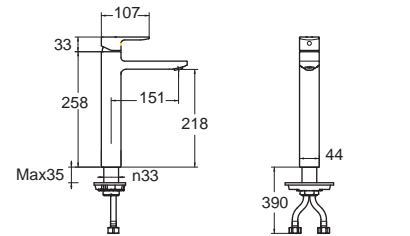

Acacia Evolution อะคาเซีย เอโวลูชั่น
F11302-CHACT102
A-1302-110
ก๊อกผสมอ่างล้างหน้า แบบทรงสูง
พร้อมสวิตช์อ่างและสวิตช์ปาวาล์ว
ราคา 9,320.-

FFAS1302-1T2500BTO
A-1302-110B
ไม่รวมสวิตช์อ่าง
และสวิตช์ปาวาล์ว
ราคา 8,875.-