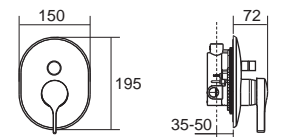

IDS ไอดีเอส
FFAS6812-711500BFO
 A-6812-300
 ก๊อกผสมยืนอาบ
 พร้อมชุดฝักบัว 4 ฟังก์ชัน
 ราคา 16,730.-

IDS ไอดีเอส
FFAS6821-6T9500BT0
 A-6821-400
 ก๊อกผสมอ่างอาบน้ำ แบบฟังก์ชัน
 ราคา 10,495.-

IDS ไอดีเอส
FFAS6822-7T9500BT0
 A-6822-500
 ก๊อกผสมยืนอาบ แบบฟังก์ชัน
 ราคา 9,100.-