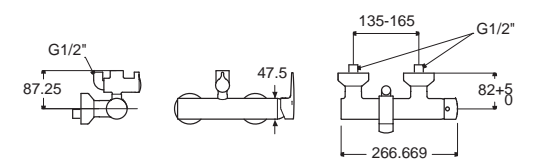

La Vita ลา วิต้า
FFAS0572-7T2500BTO
A-0572-310B
ก๊อกผสมฝักบัวสำหรับชุดฝักบัวเรเนซองส์
ราคา 10,790.-