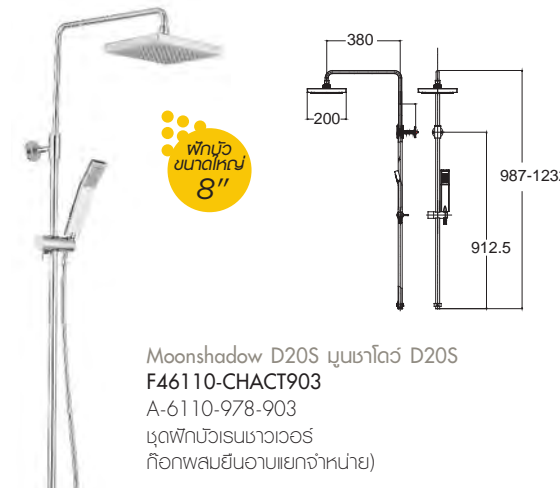

ฝักบัวขนาด 8"

Moonshadow D20S มูนชาโดว์ D20S
F46110-CHACT903
A-6110-978-903
ชุดฝักบัวเรนชาวเวอร์ (ก๊อกผสมยืนอ่างแยกจำหน่าย)
ราคา 14,385.-