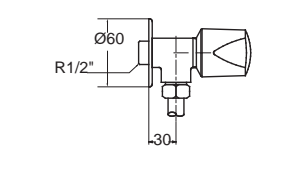

Tubo ทิวโบ
FFASTJ69-4T1500BTO
A-TJ69-10
ก๊อกน้ำเย็น แบบติดตั้งผนัง
ราคา 855.-

Jazz

แจ๊ส

Jazz แจ๊ส
F27000-CHACT
A-7000C
ก๊อกน้ำเย็นอ่างล้างหน้า
ราคา 1,576.-

Jazz แจ๊ส
F27003-CHACTAC
A-7003C-A
ก๊อกน้ำเย็นย่นอาบ แบบติดตั้งผนัง
พร้อมชุดฝักบัวสายอ่อน
ราคา 2,500.-
F27003-CHACTC
A-7003C
ไม่รวมชุดฝักบัวสายอ่อน
ราคา 1,275.-