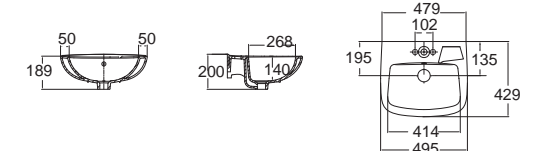

New Codie-S 430 mm.
นิว โคดี-เอส 430 มม.
CL09481-6DAB
0948-WT
อ่างล้างหน้าแบบแขวนผนัง
W430 x L500 mm.
ราคา 1,753.-