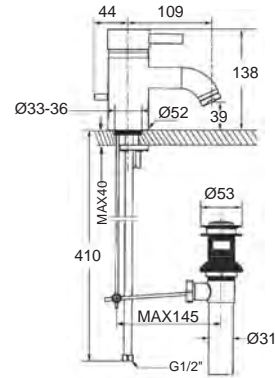

Faucets Mixer Faucets ก๊อกผสมน้ำร้อนน้ำเย็น

Celia

ซีเลีย

Celia ซีเลีย
F12801-CHACT100
A-2801-111-000
ก๊อกผสมอ่างล้างหน้า
พร้อมสตีลวาล์ว
ราคา 8,490.-