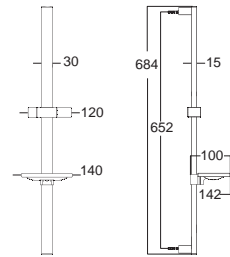

Moonshadow 100 มูนชาโดว์ 100
FFAS9098-010500BT0
A-6110-978-794
ราวปรับระดับ พร้อมชุดสายฝักบัว
ราคา 3,330.-

Shower Rods ราวปรับระดับ

Square สแควร์
F40013-CHADY
ราวปรับระดับ
พร้อมที่วางสบู่ปรับระดับได้
ราคา 3,500.-