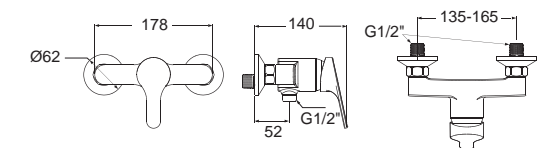

F11411-CHACT200B
A-1411-200B
ไม่รวมชุดฝักบัวสายอ่อน
ราคา 5,935.-

Concept คอนเซ็ปต์

FFAS1412-7T3500BTO
A-1412-300
ก๊อกผสมยืนอาบ แบบติดตั้งผนัง
พร้อมชุดฝักบัวสายอ่อน
ราคา 6,585.-