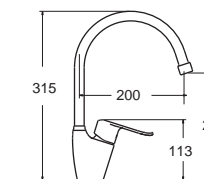

Smart สมาร์ท
F35601-CHADY
A-K5601
ก๊อกน้ำเย็นอ่างล้างจาน
แบบติดตั้งอ่าง
ราคา 2,230.-