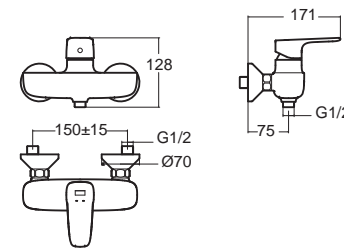

FFAS1711-609500BTO
A-1711-200B
ไม่รวมฝักบัว
ราคา 7,900.-

Signature ซิกเนเจอร์

FFAS1712-701500BTO
A-1712-300
ก๊อกผสมยืนอาบ
ราคา 7,600.-

FFAS1712-709500BTO
A-1712-300B
ไม่รวมฝักบัว
ราคา 6,100.-

Signature ซิกเนเจอร์