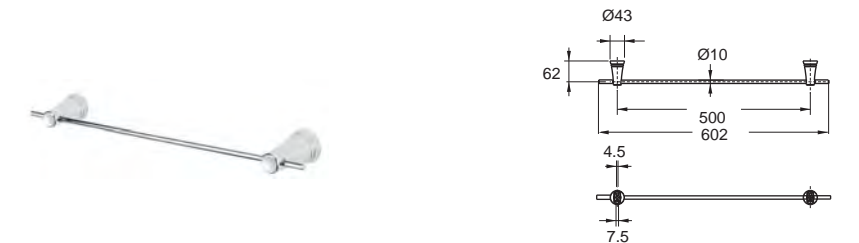

Seva ซีวา
FFAS6588-908500BF0
K-6588-46-N
ราวแขวนผ้า
ราคา 1,515.-