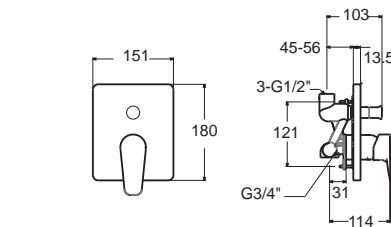

Milano มิลานโน
FFAS0921-6T2500BTO
ก๊อกผสมอ่างอาวนน้ำ
แบบฝังผนัง (เฉพาะวาล์ว)
ราคา 5,960.-