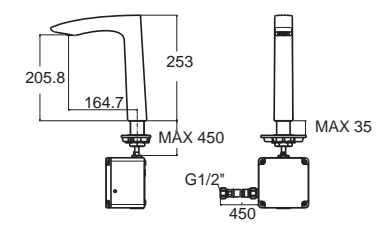

FFAS8506-AT0500BTO
A-8506-AC
ก๊อกน้ำเย็นอ่างล้างหน้าอัตโนมัติ (แบบใช้ไฟฟ้า)
ราคา 17,515.-

Line Sensor ไลน์เซ็นเซอร์
FFAS8507-DT0500BTO
A-8507-DC
ก๊อกน้ำเย็นอ่างล้างหน้าอัตโนมัติทรงสูง (แบบใช้แบตเตอรี่)
ราคา 19,280.-

FFAS8507-AT0500BTO
A-8507-AC
ก๊อกน้ำเย็นอ่างล้างหน้าอัตโนมัติทรงสูง (แบบใช้ไฟฟ้า)
ราคา 19,280.-

Line Sensor ไลน์เซ็นเซอร์
FFAS8508-DT0500BTO
A-8508-DC
ก๊อกน้ำเย็นอ่างล้างหน้าอัตโนมัติแบบตัดพวง (แบบใช้แบตเตอรี่)
ราคา 19,280.-