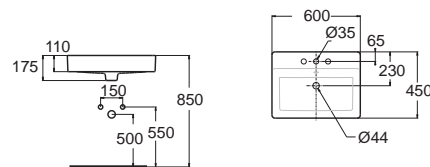

CCASF420-1080411F0
WP-F420T8-WT
อ่างล้างหน้าแบบวางบนเคาน์เตอร์ 3 รูถือ
พร้อมสื่อดึงอ่างเซรามิก
ราคา 9,390.-