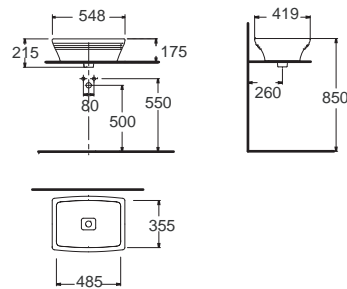

สามารถใช้ร่วมกับสื่อดึงอ่างล้างหน้า
 (แยกจำหน่าย) รุ่น : A-8009

Nobile โนบิลี
CCASF616-0000410F0
 WP-F616-WT
 อ่างล้างหน้าแบบวางบนเคาน์เตอร์
 W419 x L485 x H175 mm.
 ราคา 11,749.-

สามารถใช้ร่วมกับสื่อดึงอ่างล้างหน้า
 (แยกจำหน่าย) รุ่น : CF-9327.000.50