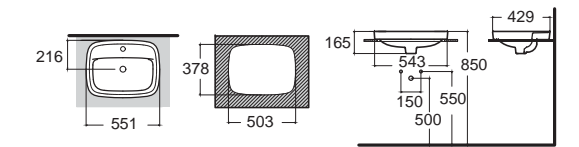

Signature ซิกเนเจอร์
CCAS0420-1010410FO
WP-0420-WT
อ่างล้างหน้าแบบเคาน์เตอร์ 1 รูท่อน
ราคา 5,000.-