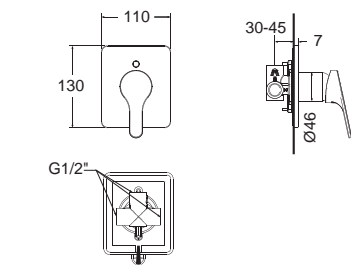

Concept คอนเซ็ปต์
FFAS1422-7T9500BTO
A-1422-500B
ก๊อกผสมยืนอ่างอาบน้ำ แบบผนังผนัง
ไม่รวมชุดฝักบัวกานเช็ง
ราคา 3,970.-