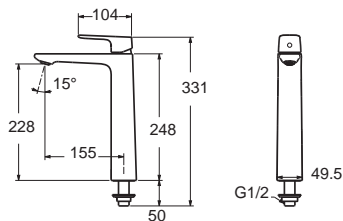

Signature ซิกเนเจอร์
FFAS1706-1015LOBTO
A-1706-10-LL
ก๊อกน้ำยื่นอ่างล้างหน้า
ราคา 3,600.-

Signature ซิกเนเจอร์
FFAS1707-1015LOBTO
A-1707-10-LL
ก๊อกน้ำยื่นอ่างล้างหน้า
แบบทรงสูง
ราคา 6,800.-

Signature ซิกเนเจอร์
FFAS1701-1615LOBTO
A-1701-100-LL
ก๊อกผสมอ่างล้างหน้า
ราคา 5,800.-

FFAS1701-1015LOBTO
A-1701-100B-LL
ไม่รวมสวิตช์อ่างและสวิตช์ปาล์ม
ราคา 4,900.-

Signature ซิกเนเจอร์
FFAS1702-1615LOBTO
A-1702-110-LL
ก๊อกผสมอ่างล้างหน้า
แบบทรงสูง
ราคา 9,000.-

FFAS1702-1015LOBTO
A-1702-110B-LL
ไม่รวมสวิตช์อ่างและสวิตช์ปาล์ม
ราคา 7,900.-

Signature ซิกเนเจอร์
FFAS1703-1615LOBTO
A-1703-130-LL
ก๊อกผสมอ่างล้างหน้า
ชนิด 3 รู ก๊อก
ราคา 12,400.-

FFAS1703-1015LOBTO
A-1703-130B-LL
ไม่รวมสวิตช์อ่าง
และสวิตช์ปาล์ม
ราคา 11,500.-

Signature ซิกเนเจอร์
FFAS1711-601500BTO
A-1711-200
ก๊อกผสมอ่างอาบน้ำและฝักบัว
ราคา 9,400.-

FFAS1711-609500BTO
A-1711-200B
ไม่รวมฝักบัว
ราคา 7,900.-

Signature ซิกเนเจอร์
FFAS1712-701500BTO
A-1712-300
ก๊อกผสมยื่นอ่าง
ราคา 7,600.-

FFAS1712-709500BTO
A-1712-300B
ไม่รวมฝักบัว
ราคา 6,100.-

Signature ซิกเนเจอร์
FFAS1726-701500BTO
A-1726-10-A
ก๊อกน้ำยื่นอ่างอาบน้ำ
แบบฝังผนัง พร้อมฝักบัว
ราคา 4,500.-

FFAS1726-701500BTO
A-1726-10
ไม่รวมฝักบัว
ราคา 3,000.-

Signature ซิกเนเจอร์
FFAS1721-609500BTO
A-1721-400B
ก๊อกผสมอ่างอาบน้ำ แบบฝังผนัง
ราคา 6,100.-

Signature ซิกเนเจอร์
FFAS1722-709500BTO
A-1722-500B
ก๊อกผสมแบบยื่นอ่าง แบบฝังผนัง
ราคา 4,300.-

Signature ซิกเนเจอร์
FFAS1772-701500BTO
A-6110-978-909WK
ก๊อกผสมอ่างอาบน้ำและฝักบัว
พร้อมชุดฝักบัวเรนนาเวออร์
ราคา 25,000.-