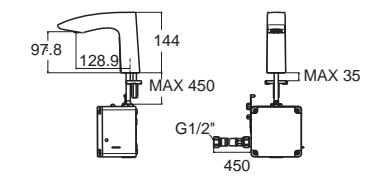

Faucets Line Sensor ก๊อกน้ำเซ็นเซอร์แบบอัตโนมัติเซ็นเซอร์ รุ่น ไลน์เซ็นเซอร์

The most beautiful architectural design
...where inspiration comes from

Line-Sensor technology
ไลน์เซ็นเซอร์ ถูกพัฒนาโดยวิศวกร ลิกซัล ฌีปุ่น ด้วยการนำเทคโนโลยีของอินฟราเรดของกล้องดิจิทัล มาใช้ในการรับสัญญาณ และเพิ่มหน่วยรับสัญญาณมากถึง 64 จุด เพื่อการประมวลผลที่แม่นยำ ลดการสูญเสียจากการรับสัญญาณที่ผิดพลาด

ก๊อกน้ำเซ็นเซอร์แบบอัตโนมัติเซ็นเซอร์ รุ่น ไลน์เซ็นเซอร์

- **Line Sensor Technology** ด้วยจุดรับสัญญาณมากถึง 64 จุด ช่วยให้เซ็นเซอร์ทำงานได้แม่นยำ ลดการสูญเสียจากการรับสัญญาณผิดพลาด
- **ตำแหน่งของเซ็นเซอร์อยู่ที่ปากก๊อกน้ำ**
  - จึงหวงการเปิดปิดน้ำ เป็นไปตามการเคลื่อนไหวของมือ
  - ใช้งานง่าย ไม่ต้องสัมผัสที่ก๊อก ลดโอกาสในการติดเชื้อโรค
  - น้ำจะหยุดเมื่อมีการใช้งานเกิน 59 วินาที
- **ปากกรองแบบผสมอากาศ**
  - ประหยัดน้ำ
  - ปริมาณน้ำจะคงที่ แม้แรงดันน้ำเพิ่มมากขึ้น
  - ให้สายน้ำที่นุ่มนวล
- **มีทั้งแบบใช้ไฟฟ้า (AC 220V 50Hz) และแบบใช้แบตเตอรี่ (DC 6V, 4Pcs AA Alkaline Battery)**
  - สามารถเลือกใช้ให้เหมาะสมกับการใช้งาน อาคาร และอาคารธุรกิจ
  - ระยะการใช้งานแบตเตอรี่ยาวนานประมาณ 2 ปี หรือ 100 ครั้ง/วัน
  - ประหยัดไฟ ปริมาณไฟที่ใช้ระหว่างรอการใช้งาน 1.7 W, ระหว่างใช้งาน 2.5 W

Line Sensor ก๊อกน้ำเซ็นเซอร์แบบอัตโนมัติเซ็นเซอร์ รุ่น ไลน์เซ็นเซอร์

Line Sensor ไลน์เซ็นเซอร์
FFAS8506-DT0500BTO
A-8506-DC
ก๊อกน้ำเย็นอ่างล้างหน้า (แบบใช้แบตเตอรี่)
ราคา 17,515.-

FFAS8506-AT0500BTO
A-8506-AC
ก๊อกน้ำเย็นอ่างล้างหน้าอัตโนมัติ (แบบใช้ไฟฟ้า)
ราคา 17,515.-

Line Sensor ไลน์เซ็นเซอร์
FFAS8507-DT0500BTO
A-8507-DC
ก๊อกน้ำเย็นอ่างล้างหน้าอัตโนมัติทรงสูง (แบบใช้แบตเตอรี่)
ราคา 19,280.-

FFAS8507-AT0500BTO
A-8507-AC
ก๊อกน้ำเย็นอ่างล้างหน้าอัตโนมัติทรงสูง (แบบใช้ไฟฟ้า)
ราคา 19,280.-