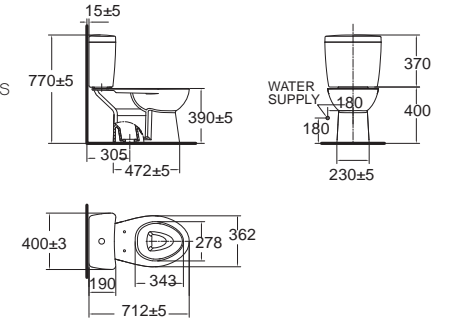

Halo (Side lever) ฮาโล (แบบมือกดข้าง)
CL28945-6DAWDST
2894SCW-WT-0
โกลุยกัทันท์แบบสองชั้น ประหยัดน้ำ ใช้น้ำเพียง 4.5 ลิตร
Flushing : Washdown
ฟารองนั้งปิดปุ่มนวล
ราคา 8,610.-

CL28940-6DAWDST
2894W-WT-0
ฟารองนั้งธรรมดา
ราคา 7,665.-