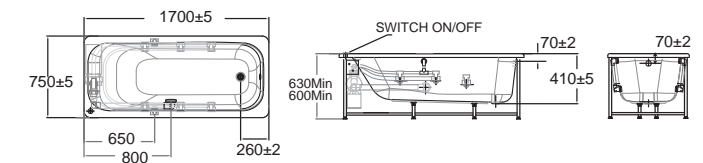

Active แอ็คทีฟ 170 x 75 ซม.

B70270-6DACT	70270-WT	อ่างอาบน้ำครนชุด พร้อมสวิตช์สายโซ่	12,100.-

B70270-6DACTPW	70270P-WT	อ่างอาบน้ำครนชุด พร้อมสวิตช์ POP-UP	13,440.-

	B70271-6DAWD	70271100-WT	อ่างอาบน้ำนวด	53,500.-