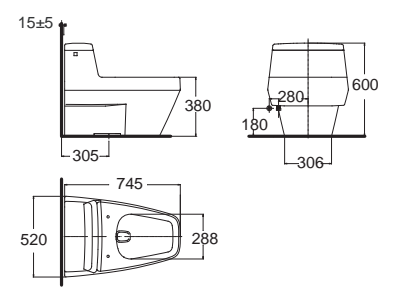

IDS Dynamic ไอดีเอส ไดนามิก
CL20400-6DACTST
 2040-WT-0
 โกลุ่กัณฑ์แบบจีนเดียว ใช้น้ำ 6 ลิตร
 ฟารองนั้งปิดนุ่มนวล
 ราคา 57,550.-

IDS Clear ไอดีเอส เคลียร์
CL20300-6DACTST
 2030-WT-0
 โกลุ่กัณฑ์แบบจีนเดียว ใช้น้ำ 6 ลิตร
 ฟารองนั้งปิดนุ่มนวล
 ราคา 46,725.-