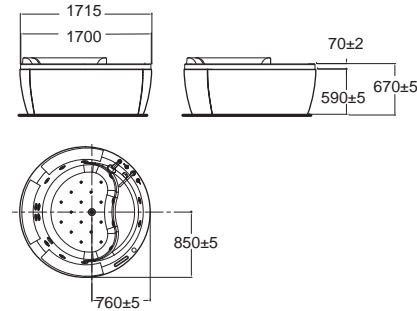

IDS drop-in tub

ไรด์เอส อ่างอาบน้ำแบบวางเคาน์เตอร์

B70200-6DAWD 70200R-WT

อ่างอาบน้ำ 1.7 เมตร

ราคา 120,000.-

B70201-6DAWD 70201100-WT

อ่างอาบน้ำระบบน้ำวน 1.7 เมตร

ราคา 210,000.-

B70202-6DAWD 70202100-WT

อ่างอาบน้ำระบบน้ำวนและอัดอากาศ 1.7 เมตร

ราคา 315,000.-