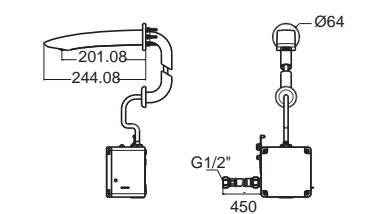

Line Sensor ไลน์เซ็นเซอร์
FFAS8509-DT0500BTO
A-8509-DC
ก๊อกน้ำเย็นอ่างล้างหน้าอัตโนมัติ (แบบใช้แบตเตอรี่)
ราคา 17,515.-