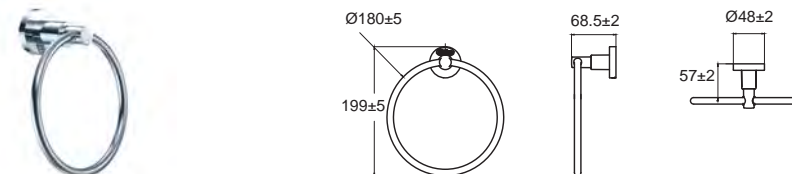

Bathroom Accessories อุปกรณ์ตกแต่งห้องน้ำ

Sable

เซเบิล

Sable เซเบิล
F51050-CHACT41*
K-1050-41-N
ที่วางสบู่ - สแตนเลส
ราคา 2,195.-

Sable เซเบิล
F51050-CHACT43
K-1050-43-N
ที่ใส่กระดาษ - สแตนเลส
ราคา 2,495.-

Sable เซเบิล
F51050-CHACT42
K-1050-42-N
ขอบเข่งอาบน้ำ - สแตนเลส
ราคา 1,645.-

Sable เซเบิล
F51050-CHACT46
K-1050-46-N
ราวแขวนผ้า - สแตนเลส
ราคา 3,420.-

Sable เซเบิล
F51050-CHACT47
K-1050-47-N
หัวแขวนผ้า - สแตนเลส
ราคา 2,050.-

Seva

ซีวา

Seva ซีวา
FFAS6581-908500BF0
K-6581-42-N
ขอบเข่งอาบน้ำ
ราคา 770.-

Seva ซีวา
F56582-CHACT43
K-6582-43-N
ที่ใส่สบู่
ราคา 1,130.-

Seva ซีวา
F56583-CHACT44
K-6583-44-N
ที่วางแก้วน้ำ
ราคา 1,130.-

Seva ซีวา
F56586-CHACT43
K-6586-43-N
ที่ใส่กระดาษชำระ
ราคา 1,500.-

Seva ซีวา
F56587-CHACT48
K-6587-48-N
เบ้าล้างผ้า
ราคา 3,230.-

Seva ซีวา
F56590-CHACT47
K-6590-47-N
หัวแขวนผ้า
ราคา 1,490.-

Seva ซีวา
FFAS6588-908500BF0
K-6588-46-N
ราวแขวนผ้า
ราคา 1,515.-

* สินค้ามีจำนวนจำกัด จำหน่ายจนกว่าสินค้าจะหมด