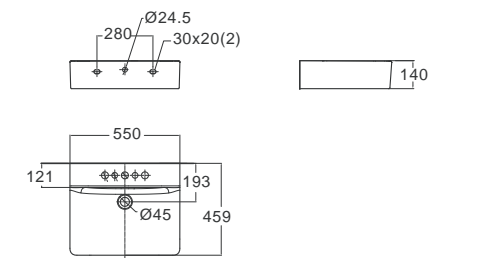

Concept Cube คอนเซ็ปต์ คิวบ์
CL05501-6DACTLW
0550-WT
อ่างล้างหน้า แบบแขวนผนัง
W460 x L550 x H180 mm.
ราคา 4,525.-

Concept Cube คอนเซ็ปต์ คิวบ์
CL04511-6DAWDLU
0451-WT
อ่างล้างหน้า แบบฝังใต้เคาน์เตอร์
W470 x L560 x H200 mm.
ราคา 3,465.-