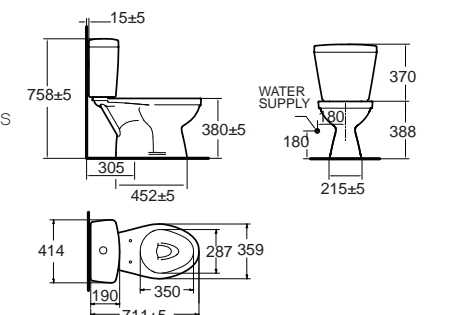

New Seva นิว ซีวา
CL24355-6DACTSTDG
2435SCD-WT-0
โกลุยกัทันท์แบบสองชั้น ประหยัดน้ำ ใช้น้ำเพียง 3/4.5 ลิตร
Flushing : Washdown
ฟารองนั้งปิดปุ่มนวล
ราคา 6,190.-