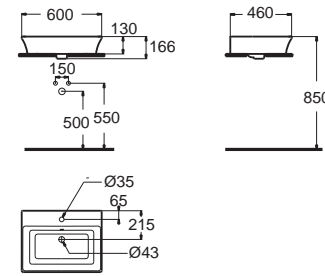

Mizu 60 cm. มิซุ 60 ซม.
CCASF446-1010410F0
 0546-WT
 อ่างล้างหน้าแบบวางบนเคาน์เตอร์
 W500 x L600 x H172 mm.
 ราคา 8,221.-

Wash Basins Vessel อ่างล้างหน้า แบบวางบนเคาน์เตอร์

Kastello คาสเทลโล
CCASF525-1010410F0
 WP-F525-WT
 อ่างล้างหน้าแบบวางบนเคาน์เตอร์
 1 รูท่อน
 ราคา 6,990.-