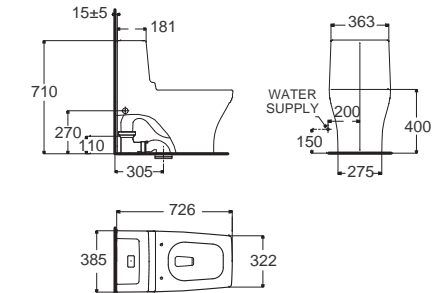

Toilets with Manual Bidet

โถสุขภัณฑ์พร้อมฟารองนั่งอเนกประสงค์ (แบบไม่ใช้ไฟฟ้า)

3/4.2 WATER SAVING

Flexio เฟลิกซ์อีโอ + Slim Smart Washer II
CL25305-6DACTMB3
2530MB3-WT-0
โถสุขภัณฑ์แบบชิ้นเดียว ประหยัดน้ำ
ใช้น้ำ 3/4.2 ลิตร
Flushing : Washdown
พร้อมฟารองนั่งอเนกประสงค์ รุ่น สลิสม สมาร์ท วอชเชอร์ ฤ
ราคา 23,360.-

Toilets One Piece โถสุขภัณฑ์ แบบชิ้นเดียวประหยัดน้ำ

6 WATER SAVING

IDS Dynamic ไอดีเอส ไดนามิก
CL20400-6DACTST
2040-WT-0
โถสุขภัณฑ์แบบชิ้นเดียว
ใช้น้ำ 6 ลิตร
Flushing : Dual Flapper
ฟารองนั่งปิดนุ่มนวล
ราคา 57,550.-

3/4.5 WATER SAVING

New Codie II นิว โคดี้ ฤ + Slim Smart Washer II
CL20245-6DACTMB3
2024MB3-WT-0
โถสุขภัณฑ์แบบชิ้นเดียว ประหยัดน้ำ
ใช้น้ำ 3/4.5 ลิตร
Flushing : Washdown
พร้อมฟารองนั่งอเนกประสงค์ รุ่น สลิสม สมาร์ท วอชเชอร์ ฤ
ราคา 22,260.-

4.8 WATER SAVING

Nobile โนบิลี
CL20600-6DACTST
2060-WT-0
โถสุขภัณฑ์แบบชิ้นเดียว
ประหยัดน้ำ ใช้น้ำเพียง 4.8 ลิตร
Flushing : Super Serene
ฟารองนั่งปิดนุ่มนวล
ราคา 50,337.-

3/4.2 WATER SAVING

Neo Modern นิว โนเดิร์น + Slim Smart Washer II
CL26305-6DACTMB3
2630MB3-WT-0
โถสุขภัณฑ์แบบแยกชิ้น ประหยัดน้ำ
ใช้น้ำ 3/4.2 ลิตร
Flushing : Washdown
พร้อมฟารองนั่งอเนกประสงค์ รุ่น สลิสม สมาร์ท วอชเชอร์ ฤ
ราคา 15,780.-

6 WATER SAVING

IDS Clear ไอดีเอส เคลียร์
CL20300-6DACTST
2030-WT-0
โถสุขภัณฑ์แบบชิ้นเดียว
ใช้น้ำ 6 ลิตร
Flushing : Dual Flapper
ฟารองนั่งปิดนุ่มนวล
ราคา 46,725.-

3/4.5 WATER SAVING

Winston II วินสตัน ฤ แบบถถน + Slim Smart Washer II
CL26965-6DACTDGM3
2696DMB3-WT-0
โถสุขภัณฑ์แบบแยกชิ้น ประหยัดน้ำ
ใช้น้ำ 3/4.5 ลิตร
Flushing : Washdown
พร้อมฟารองนั่งอเนกประสงค์ รุ่น สลิสม สมาร์ท วอชเชอร์ ฤ
ราคา 8,200.-

6 WATER SAVING