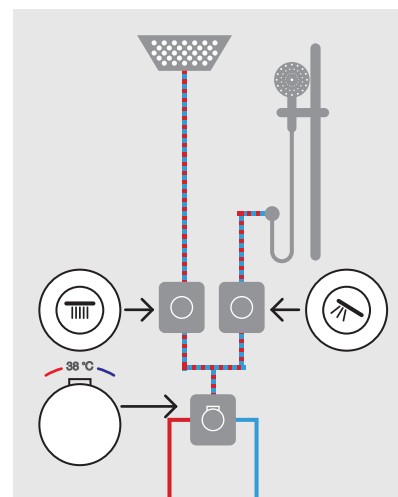

EasySET อีซีเซ็ท

EXPERIENCE

- **FFAS0925-709500BCO** ตัวปรับระดับน้ำ สำหรับฝักบัวสายอ่อน
- **FFAS0926-709500BCO** ตัวปรับระดับน้ำ สำหรับฝักบัวก้านแข็ง
- **FFAS0930-000500BCO** ก๊อกผสมยีนอาบน้ำ พร้อมวาล์วควบคุมอุณหภูมิ
- **FFAS9143-000500BTO** ข้อต่อฝักบัวสายอ่อน พร้อมขอแขวน (แบบเหลี่ยม)
- **F40008-CHADY** หัวฝักบัวเรนชาวเวอร์ทองเหลือง แบบเหลี่ยม ขนาด 250x250 mm มี Air-in (ไม่รวมก้านฝักบัว)
- **FFASTA39-000500BTO** ก้านฝักบัวเรนชาวเวอร์ แบบออกจากผนัง ขนาด 20 ซม.(แบบเหลี่ยม)
- **F40017-CHADY** ชุดฝักบัวสายอ่อน 3 ฟังก์ชัน (แบบปุ่มกดเปลี่ยนฟังก์ชัน)

ราคา 43,130.-

EasySET อีซีเซ็ท

ENJOYMENT

- **FFAS0925-709500BCO** ตัวปรับระดับน้ำ สำหรับฝักบัวสายอ่อน
- **FFAS0926-709500BCO** ตัวปรับระดับน้ำ สำหรับฝักบัวก้านแข็ง
- **FFAS0927-709500BCO** ตัวปรับระดับน้ำ สำหรับอาบชำระร่างกาย
- **FFAS0930-000500BCO** ก๊อกผสมยีนอาบน้ำ พร้อมวาล์วควบคุมอุณหภูมิ
- **FFASS054-000500BTO** หัวฝักบัวแบบฟังก์ชัน (จำนวน 3 หัว)
- **FFAS9143-000500BTO** ข้อต่อฝักบัวสายอ่อน พร้อมขอแขวน (แบบเหลี่ยม)
- **F40008-CHADY** หัวฝักบัวเรนชาวเวอร์ทองเหลือง แบบเหลี่ยม ขนาด 250x250 mm มี Air-in (ไม่รวมก้านฝักบัว)
- **FFASTA39-000500BTO** ก้านฝักบัวเรนชาวเวอร์ แบบออกจากผนัง ขนาด 20 ซม.(แบบเหลี่ยม)
- **F40017-CHADY** ชุดฝักบัวสายอ่อน 3 ฟังก์ชัน (แบบปุ่มกดเปลี่ยนฟังก์ชัน)

ราคา 54,930.-