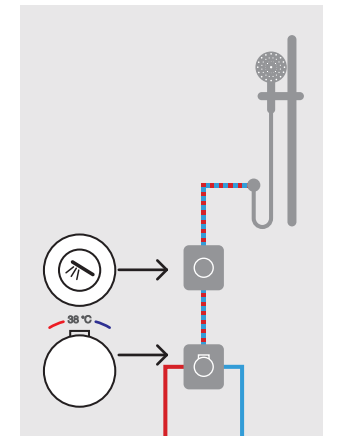

FFAS9095-000500BT0 A-6110-978-793

ราวปรับระดับ ไม่รวมชุดฝักบัวสายอ่อน

รุ่น รุ่นชาโดว์ 200

F40017-CHADY

ชุดฝักบัวสายอ่อน 3 ฟังก์ชัน

(แบบปุ่มกดเปลี่ยนฟังก์ชัน)

ราคา 25,175.-

อีซีเซ็ท ได้รับรางวัล DFA Award - Merit award 2017