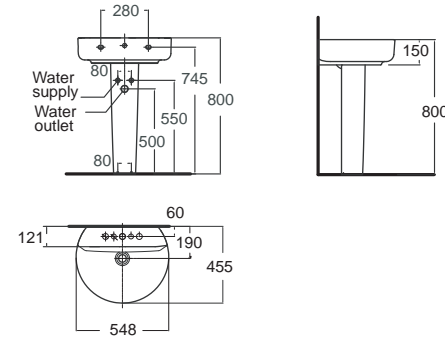

Concept Sphere คอนเซ็ปต์ สเฟียร์
CLO552I-6DAL2B
0552/0742-WT-0
อ่างล้างหน้า แบบขาตั้ง
W460 x L550x H800 mm.
ราคา 4,798.-