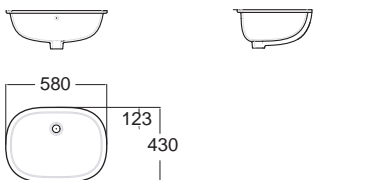

Active แอ็คทีฟ
CL0458I-6DACTLU
0458-WT
อ่างล้างหน้าพิงใต้เคาน์เตอร์
W430 x L580 x H220 mm.
ราคา 4,252.-