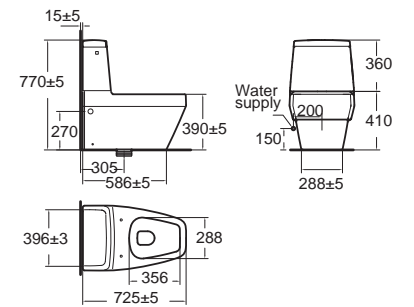

IDS Clear ไอดีเอส เคลียร์
CL22325-6DACTCB
2232SC-WT-0
โกลุยกั้นท์แบบสองชิ้น
ใช้น้ำ 6 ลิตร
Flushing : Washdown
ฟารองนึ่งปิดนุ่นมวล
ราคา 24,591.-