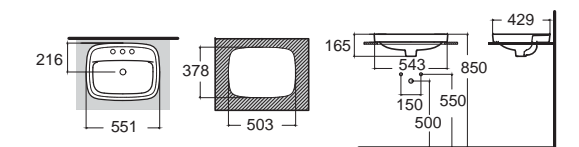

Wash Basins Semi-Counter อ่างล้างหน้า แบบครึ่งเคาน์เตอร์

Wash Basins Countertop อ่างล้างหน้า แบบเคาน์เตอร์

เพื่อการติดตั้งที่สมบูรณ์ ควรเลือกใช้สื่อดังต่อไปนี้ที่ตรงกับรูท่อน

- สื่อดังรูป A-8007 คู่กับท่อน้ำทิ้งรุ่น A-8105-N
- สื่อดังรูป A-8016-A-N คู่กับท่อน้ำทิ้งรุ่น A-8105-N
- สื่อดังรูป A-8016-B-N ใช้ได้กับท่อน้ำทิ้งทุกรุ่น