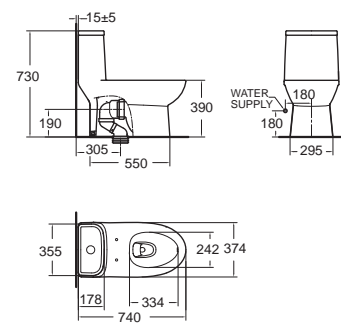

Neo Modern บิว โนเดิร์น
CL25315-6DACTCB
2531SC-WT-0
โกลุยกินทีแบบเซ็นเดียว
ประหยัดน้ำ ใช้น้ำเพียง 3/4.2 ลิตร
ฟารองนั่งปิดนุ่มนวล
ราคา 18,469.-

Neo Modern บิว โนเดิร์น
CL26305-6DACTST
2630NSC-WT-0
โกลุยกินทีแบบสองชั้น
ประหยัดน้ำ ใช้น้ำเพียง 3/4.2 ลิตร
ฟารองนั่งปิดนุ่มนวล
ราคา 12,589.-

CL26305-6DACTSTNF
2630SCNF-WT-0
พร้อมด้วย
Quick Installation Tape
ราคา 12,589.-

CL26302-6DACTSTNF
2630NF-WT-2
พร้อมด้วย
Quick Installation Tape
(ไม่รวมฟารองนั่ง)
ราคา 9,500.-

Neo Modern บิว โนเดิร์น
CL26325-6DACTST
2632SC-WT-0
โกลุยกินทีแบบสองชั้น
ประหยัดน้ำ ใช้น้ำเพียง 4.5 ลิตร
ฟารองนั่งปิดนุ่มนวล
ราคา 12,243.-

CL26325-6DACTSTNF
2632SCNF-WT-0
พร้อมด้วย
Quick Installation Tape
ราคา 12,243.-

Neo Modern บิว โนเดิร์น
CL6747V-6DAUSB
6747/A-8004DC-WT
โปบลสวางขาย กอน้ำเข้าด้านหลัง
พร้อมฟลิววาล์วแบบอัตโนมัติ เซ็นเซอร์ ใช้น้ำเตเตอร์ (DC)
ราคา 23,849.-

CL6747V-6DAUMB
6747/A-8014AC-WT
โปบลสวางขาย กอน้ำเข้าด้านหลัง
พร้อมฟลิววาล์วแบบอัตโนมัติ เซ็นเซอร์ ใช้น้ำไฟฟ้า (AC)
ราคา 25,454.-

- ระบบเซ็นเซอร์แบบอินฟราเรด
- สก๊อตเตเตอร์ 6V หรือแบบไฟฟ้า 220V
- ฟาครอบทำจากโลหะ: กนทานจากแสงแดด
- ระยะเซ็นเซอร์ทำงาน สามารถปรับได้ในระยะ: 40-80 cm (ตั้งค่าไว้ที่ 40 cm)
- ไฟทริบรีต้อน เมื่อเตเตอร์หมด
- ระยะเวลาในการฟลิว 5 วินาทีต่อครั้ง
- ไนตรเจนไม่มีการใช้งาน โปบลสวางจะฟลิวชำระอัตโนมัติให้ทุกๆ 24 ชั่วโมง
- โหนดการใชงานอย่างต่อเนือง ไนตรเจนที่มีการใชงานห่างกันน้อยกว่า 2 วินาที เซ็นเตอร์จะทำงานทุกๆ 2 นาที และฟลิวครั้งละ: 1.5 วินาที
- ฟลิตเตอร์สามารถถอดทำความสะอาดได้ง่าย