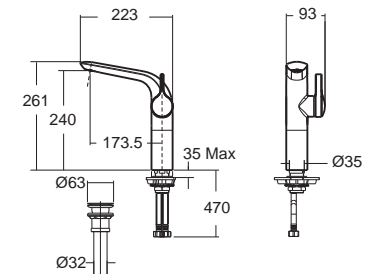

IDS ไอดีเอส
F16802-CHACT102
A-6802-110
ก๊อกผสมอ่างล้างหน้า แบบทรงสูง
ราคา 15,770.-