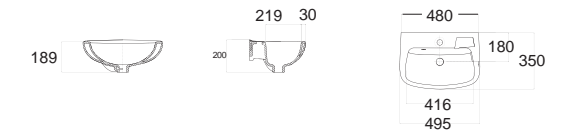

New Codie-S 350 mm.
นิว โคดี-เอส 350 มม.
CL09461-6DAB
0946-WT
อ่างล้างหน้าแบบแขวนผนัง
W350 x L500 mm.
ราคา 1,533.-