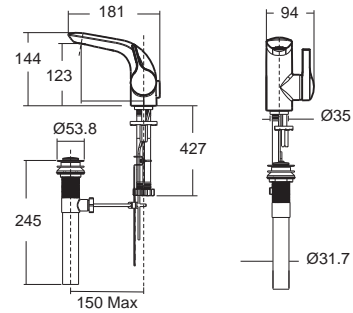

Faucets Mixer Faucets ก๊อกผสมน้ำร้อนน้ำเย็น

IDS

ไอดีเอส

IDS ไอดีเอส
F16801-CHACT100
A-6801-100
ก๊อกผสมอ่างล้างหน้า
พร้อมสวิตช์อ่าง แลสตีออล
ราคา 12,745.-