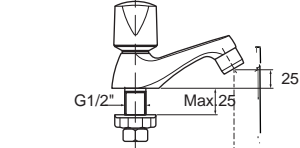

Jazz

แจ๊ส

Jazz แจ๊ส
F27000-CHACT
A-7000C
ก๊อกน้ำเย็นอ่างล้างหน้า
ราคา 1,576.-