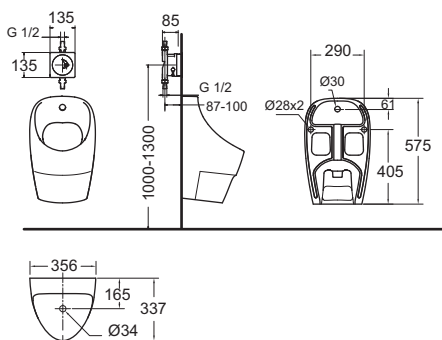

Neo Modern โถโอ โมเดิร์น
CL6747V-6DAUSB
6747/A-8004DC-WT
โถปัสสาวะชาย กอน้ำเข้าด้านหลัง
ใช้น้ำ 0.9 ลิตร
พร้อมฟลัชวาล์ว DC
ราคา 23,849.-

CL6747V-6DAUMB
6747/A-8014AC-WT
พร้อมฟลัชวาล์ว AC
ราคา 25,454.-

CCAS6747-3100410F0
6747-WT
เฉพาะตัวโถปัสสาวะชาย
ราคา 11,644.-