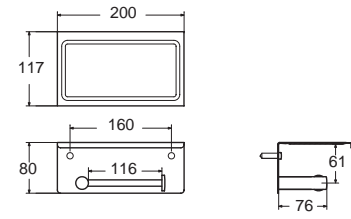

Bathroom Accessories อุปกรณ์ตกแต่งห้องน้ำ

Concept Round

คอนเซ็ปต์ ราวน์

Concept Square คอนเซ็ปต์ ราวน์
FFAS1498-908500BT0
K-1498-85-N
ที่ใส่กระดาษชำระแบบเดี่ยวพร้อมชั้นวางของ
รุ่นโครเมียม
ราคา 2,900.-