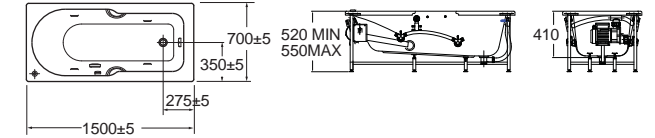

Studio สตูดิโอ 150 x 70 ซม.

	B07140-6DACT	7140-WT (ขาว)	อ่างอาบน้ำพร้อมสวิตช์ POP-UP	13,620.-
	B07140-0AACT	7140-BE (เนื้อ)	อ่างอาบน้ำพร้อมสวิตช์ POP-UP	14,300.-
	B07140-2AACT	7140-BN (เทา)	อ่างอาบน้ำพร้อมสวิตช์ POP-UP	14,300.-
	B07140-7AACT	7140-SS (เทาเงิน)	อ่างอาบน้ำพร้อมสวิตช์ POP-UP	14,300.-
	B07241-6DAWD	7240100-WT (ขาว)	อ่างอาบน้ำนวด	48,340.-
	B07241-0AAWD	7240100-BE (เนื้อ)	อ่างอาบน้ำนวด	50,760.-
	B07241-2AAWD	7240100-BN (เทา)	อ่างอาบน้ำนวด	50,760.-
	B07241-7AAWD	7240100-SS (เทาเงิน)	อ่างอาบน้ำนวด	50,760.-