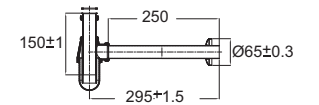

Components อุปกรณ์ประกอบห้องน้ำ

Flexible Hoses

สายน้ำดี

- **Lead Free** ปลอดภัยจากสารตะกั่ว
- ตัวสายทำด้วยอลูมิเนียม นิกเกิลจากทองเหลือง
- ทนแรงดันน้ำได้สูงถึง 16 บาร์ ทนความร้อนสูงถึง 80°C
- ตัวสายปลอดภัยจากตะกั่ว ไม่รั่วซึม สายไม่พันกัน ตัดตั้งง่าย

F6800X-CHADY14

A-800.14.DIY
สายน้ำดี 1/2" ยาว 14 นิ้ว สำหรับอ่างล้างหน้า
ราคา 205.-

F6800X-CHADY16

A-800.16.DIY
สายน้ำดี 1/2" ยาว 16 นิ้ว สำหรับอ่างล้างหน้า
ราคา 205.-

F6800X-CHADY18

A-800.18.DIY
สายน้ำดี 1/2" ยาว 18 นิ้ว สำหรับอ่างล้างหน้า
ราคา 230.-

F6800X-CHADY20

A-800.20.DIY
สายน้ำดี 1/2" ยาว 20 นิ้ว สำหรับอ่างล้างหน้า
ราคา 245.-

Basic ISLICK
F7800-CHADY16ST

สายน้ำดี 1/2" ยาว 16 นิ้ว สำหรับอ่างล้างหน้า
ราคา 140.-

Basic ISLICK
F7800-CHADY18ST

สายน้ำดี 1/2" ยาว 18 นิ้ว สำหรับอ่างล้างหน้า
ราคา 160.-

Basic ISLICK
F7800-CHADY20ST

สายน้ำดี 1/2" ยาว 20 นิ้ว สำหรับอ่างล้างหน้า
ราคา 160.-

Trap for Wash Basins

กอน้ำทิ้งอ่างล้างหน้า

F78106-CHADYST

A-8106-DIY
กอน้ำทิ้งอ่างล้างหน้าแบบกรงเหล็ก 25 cm
กอน้ำทิ้ง
ราคา 1,020.-