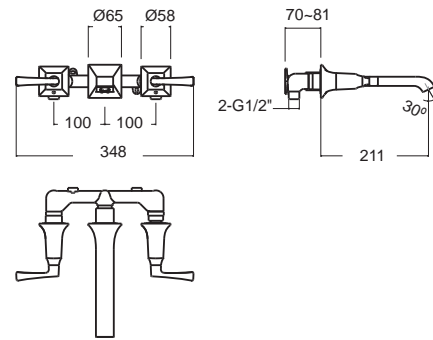

ติดตั้งพร้อมวาล์วอเนกประสงค์
(ภาพพร้อมในชุด)

ติดตั้งพร้อมวาล์วอเนกประสงค์
(ภาพพร้อมในชุด)