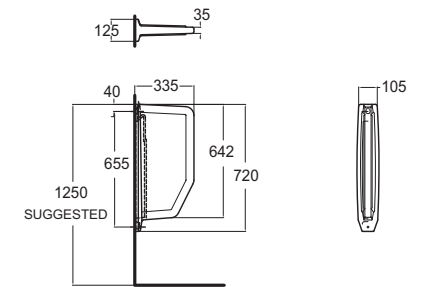

CL6789U-6DACTUS 6789-WT
เดฟาโปสเตอร์ล้างชาย
ราคา 4,252.-

Wall urinal วอลล์ ยูริเนอ
CL41 2U-6DAUSB
412-WT-0
โปสเตอร์ล้างชาย
ไม่รวมอุปกรณ์ฟลัชวาล์ว
และก่อนนำทิ้ง
ราคา 1,732.-

Urinal Divider แพนกัน

CUD03000-1CAWDUZ0B
แปนกันโปสเตอร์ล้างชาย
ราคา 4,750.-