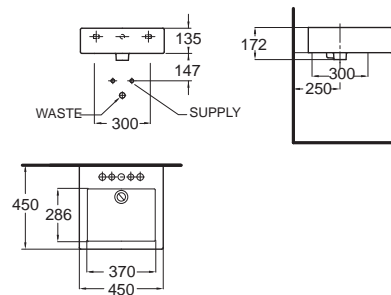

Mizu 45 cm. มิซุ 45 ซม.
CCASF445-1010410F0
0544-WT
อ่างล้างหน้าแบบวางบนเคาน์เตอร์
W450 x L450 x H172 mm.
ราคา 6,195.-