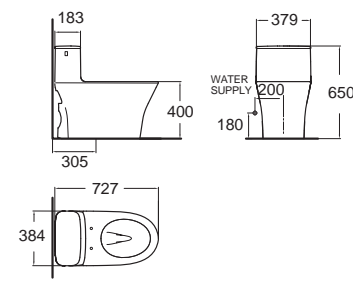

Toilets One Piece โคลงก้นที่ แบบขึ้นเดียวประหยัดน้ำ

Kastello ภาสเกลโล่
CCAS2025-111A410T0
2025SC-WT-0
โคลงก้นที่แบบขึ้นเดียว
ประหยัดน้ำ ใช้น้ำเพียง 3.8 ลิตร
Flushing : Siphon Max
ฟารองนั่งปิดนุ่มนวล
ราคา 40,000.-

Quick
InstallationTape
ติดตั้งไว้ง่าย สะดวก

Active ไอ้คทีฟ
CL20460-6DACTST
2046-WT-0
โคลงก้นที่แบบขึ้นเดียว
ใช้น้ำ 6 ลิตร
Flushing : Siphon Jet
ฟารองนั่งปิดนุ่มนวล
ราคา 24,013.-

Acacia SupaSleek อะคาเซีย ซุปาสลิก
CL20075-6DACTCBT
2007TSC-WT-0
โคลงก้นที่แบบขึ้นเดียว
ประหยัดน้ำ ใช้น้ำเพียง 2.6/4 ลิตร
Flushing : Double Vortex
ฟารองนั่ง CrystaSleek
ราคา 28,500.-

Activa ไอ้คทีวา
CL20480-6DACTST
2048-WT-0
โคลงก้นที่แบบขึ้นเดียว
ใช้น้ำ 6 ลิตร
Flushing : Siphon Jet
ฟารองนั่งปิดนุ่มนวล
ราคา 24,013.-

Acacia Evolution อะคาเซีย เอโวลูชั่น
CL20075-6DACTCB
2007-WT-0
โคลงก้นที่แบบขึ้นเดียว
ประหยัดน้ำ ใช้น้ำเพียง 2.6/4 ลิตร
Flushing : Double Vortex
ฟารองนั่งปิดนุ่มนวล
ราคา 26,222.-

Milano มิลานโ
CL20415-6DACTCB
2041SC-WT-0
โคลงก้นที่แบบขึ้นเดียว
ประหยัดน้ำ ใช้น้ำเพียง 3/4.2 ลิตร
Flushing : Double Vortex
ฟารองนั่งปิดนุ่มนวล
ราคา 21,600.-

Signature ซิกเนเจอร์
CCAS1882-111A410T0
2006TSC-WT-0
โคลงก้นที่แบบขึ้นเดียว
ประหยัดน้ำ ใช้น้ำเพียง 4.8 ลิตร
Flushing : Siphon Max
ฟารองนั่ง CrystaSleek
ราคา 27,900.-

Neo Modern นีโอ โนเดิร์น
CL25315-6DACTCB
2531SC-WT-0
โคลงก้นที่แบบขึ้นเดียว
ประหยัดน้ำ ใช้น้ำเพียง 3/4.2 ลิตร
Flushing : Double Vortex
ฟารองนั่งปิดนุ่มนวล
ราคา 18,469.-