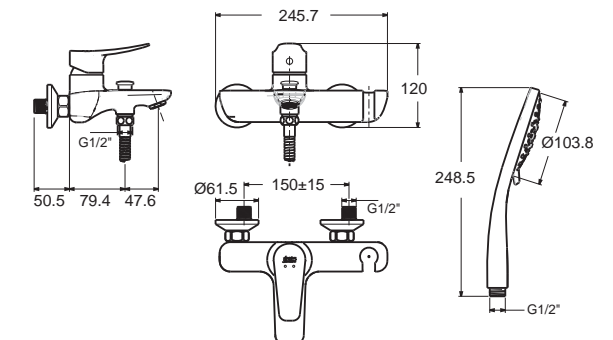

FFAS0911-6T2501BTO

ไม่รวมชุดฝักบัว

ราคา 8,420.-

Faucets Mixer Faucets ก๊อกผสมน้ำร้อนน้ำเย็น

Milano

มิลานโน

Milano มิลานโน
FFAS0912-7T2500BTO
 ก๊อกผสมยืนอาวน
 พร้อมชุดฝักบัว
 ราคา 8,570.-
FFAS0912-7T2501BTO
 ไม่รวมชุดฝักบัว
 ราคา 7,500.-