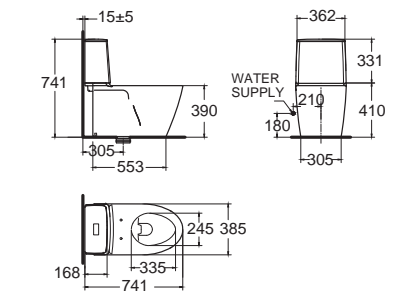

Acacia SupaSleek อคะเซีย ซูปาสลิก
CL23075-6DACTCBT
2307TSC-WT-0
โกลุยกั้นท์แบบสองชิ้น
ประหยัดน้ำ ใช้น้ำเพียง 2.6/4 ลิตร
Flushing : Double Vortex
ฟารองนึ่ง CrystaSleek
ราคา 22,900.-