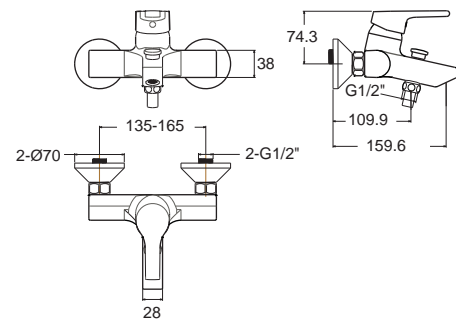

Active II แอ็คทีฟ ทุ

FFAS3913-6T1500BTO*

A-3913-200
ก๊อกผสมอ่างอาบน้ำ แบบติดตั้งผนัง พร้อมชุดฝักบัวสายอ่อน

ราคา 9,465.-