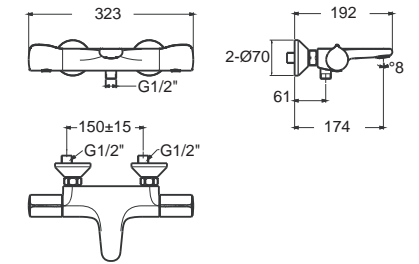

TEMPTACION เกมปีเทชั่น Auto Temperature Mixer

เกมปีเทชั่น เพราะความปลอดภัยของคุณ คือสิ่งสำคัญของเรา

เทคโนโลยี THERMOCOMFORT ที่ให้คุณปรับอุณหภูมิได้รวดเร็ว แม่นยำ และคงอุณหภูมิให้อุ่นในระดับที่ต้องการได้ตลอดการใช้งาน THERMOSAFE ตัดการทำงานอัตโนมัติทันทีเมื่ออุณหภูมิสูงถึง 49°C ซึ่งอาจเกิดขึ้นได้ในกรณีที่แรงดันของน้ำเย็นตก SAFETY LOCK ป้องกันการปรับอุณหภูมิสูงเกิน 38°C โดยไม่ได้ตั้งใจ วางใจเรื่องความปลอดภัยของทุกคนในครอบครัว

01 Safety-Lock
ปลอดภัยด้วยระบบล๊อคอุณหภูมิไว้ที่ 38°C (สามารถกดปุ่มเพื่อเพิ่มอุณหภูมิให้อุ่นได้สูงสุดที่ 49°C) เหมาะสำหรับทุกคนในครอบครัว

02 THERMOCOMFORT
ปรับอุณหภูมิได้รวดเร็ว แม่นยำ และสร้างอุณหภูมิให้อุ่นคงที่ตลอดการใช้งาน

THERMOSAFE.
ตัดการทำงานอัตโนมัติทันทีเมื่ออุณหภูมิสูงถึง 49°C เมื่อแรงดันตก หรือความแรงของน้ำเปลี่ยน หรือเมื่อกอน้ำเย็นไม่ทำงาน

03 COOLSHIELD
ตัวก๊อกไม่ร้อน ปลอดภัยไร้กังวล

04 SPACECREATE
ดีไซน์สร้างพื้นที่ด้านบน สำหรับวางของ

05 VOLUME CONTROLLER WITH INTEGRATED DIVERTER
ปุ่มปรับฟังก์ชันแบบ diverter เพียงบิดเลือกฟังก์ชันฟักบัวหรืออ่างอาบน้ำได้อย่างง่ายดาย พร้อมปรับปริมาณน้ำได้ในขั้นตอนเดียว

06 Eco-Lock
เพิ่มการประหยัดน้ำด้วยเทคโนโลยีปุ่ม ECO-LOCK ที่ใช้ค่าใช้น้ำเริ่มต้นอัตโนมัติเพียง 50% (ปรับเพิ่มได้ตามต้องการเมื่อกดปุ่ม)

07 Ergonomic Handle
มือจับถูกออกแบบมาให้ใช้งานง่าย แม่มือเปื่อย

TEMPTACION
เกมปีเทชั่น
FFAS4949-609500BT0
ก๊อกผสมอ่างอาบน้ำและฝักบัวแบบติดตั้งผนัง พร้อมวาล์วควบคุมอุณหภูมิ
ราคา 13,200.-

TEMPTACION
เกมปีเทชั่น
FFAS4950-709500BT0
ก๊อกผสมฝักบัวแบบติดตั้งผนัง พร้อมวาล์วควบคุมอุณหภูมิ
ราคา 11,000.-