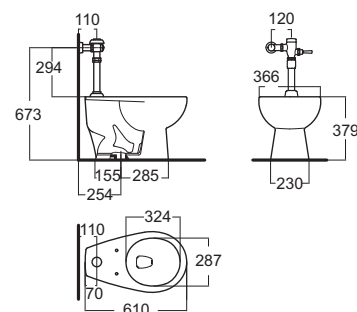

Toilets for Commercial โถสุขภัณฑ์ สำหรับงานโครงการ

Acacia อคาเซีย
CL22255-6DACTPT
2225SC-WT-0
โถสุขภัณฑ์ตั้งพื้น ปรหยดน้ำ ใช้น้ำเพียง 3.8 ลิตร
แบบกอลงพื้น
Flushing : Washdown
ฟรอนจ์บั้งมีปุ่มนวล
ราคา 16,200.-

CL2225B-6DACTPT
2225-WT
ปรองนพารองนั้ง
ราคา 12,600.-

อุปกรณ์ฟลิววาล์วแบบน้ำ
A-5901-038

New Sibia-P นิว ซิเบีย-พี
CL24900-2AAB
2490/SC-WT-0
โถสุขภัณฑ์ตั้งพื้น ใช้น้ำ 6 ลิตร
Flushing : Washdown
ปรองนพดฟลิววาล์ว
ราคา 8,139.-

อุปกรณ์ฟลิววาล์วแบบน้ำ
A-5901-06N

New Sibia-S นิว ซิเบีย-เอส
CL24900-6DAB
2491/SC-WT-0
โถสุขภัณฑ์ตั้งพื้น ใช้น้ำ 6 ลิตร
Flushing : Washdown
ปรองนพดฟลิววาล์ว
ราคา 8,139.-

อุปกรณ์ฟลิววาล์วแบบน้ำ
A-5901-06N

New Linear นิว ลินีย
CL24810-6DAB
2481/SC-WT-0
โถสุขภัณฑ์ตั้งพื้น ใช้น้ำ 6 ลิตร
Flushing : Washdown
ปรองนพดฟลิววาล์ว
ราคา 7,331.-

อุปกรณ์ฟลิววาล์วแบบน้ำ
A-5901-06N

New Hydra นิว ไฮดรา
CL24710-2AAB
2471/SC-WT-0
โถสุขภัณฑ์ตั้งพื้น ใช้น้ำ 6 ลิตร
Flushing : Washdown
ปรองนพดฟลิววาล์ว
ราคา 6,719.-

อุปกรณ์ฟลิววาล์วแบบน้ำ
A-5901-06N

Flush Valve for Toilets ฟลิววาล์วสำหรับโถสุขภัณฑ์

Sensor flush valve for toilets

ฟลิววาล์วสำหรับโถสุขภัณฑ์ แบบอัตโนมัติ เซ็นเซอร์

Senseflow เซนส์โฟล
FFAS8603-000500BF0
A-8603-000-50
ฟลิววาล์วสำหรับโถสุขภัณฑ์
แบบอัตโนมัติ เซ็นเซอร์
แบบใช้แบตเตอรี่ (DC)
ราคา 22,410.-
FFAS8613-0T3500BT0
A-8613-000-50
แบบใช้ไฟฟ้า (AC)
ราคา 22,410.-

สำหรับโถสุขภัณฑ์ รุ่น
3229-WT, 3119-WT, 3105-WT

อุปกรณ์แบบน้ำ (แยกจำหน่าย): ท่อน้ำทิ้ง A-8603-P
อุปกรณ์สำหรับ WALL HUNG : VP-955032 ชุดติดตั้ง L SHAPE

Flush Valve for toilets

ฟลิววาล์วสำหรับโถสุขภัณฑ์

FFAS9858-0T0500BT0
A-5901-06N*
ฟลิววาล์วท่อตรง 6 ลิตร
ราคา 9,850.-

สำหรับโถสุขภัณฑ์ รุ่น
2471/SC, 2481/SC,
2490/SC, 2491/SC