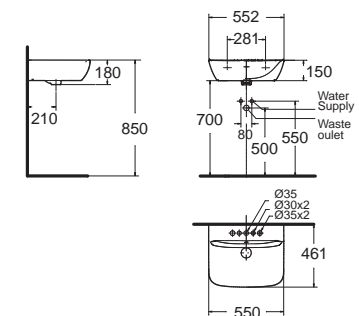

Cygnet ซิกเน็ต
CL15111-6DA1I
WP-1511-WT
อ่างล้างหน้าแบบแขวนผนัง
W461 x L552 x H180 mm.
ราคา 5,607.-