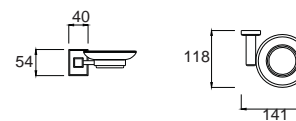

Concept Square คอนเซ็ปต์ สแควร์
F52501-CHADY42
K-2501-42-N
ที่ใส่สบู่ รุ่นโครเมียม
ราคา 1,250.-