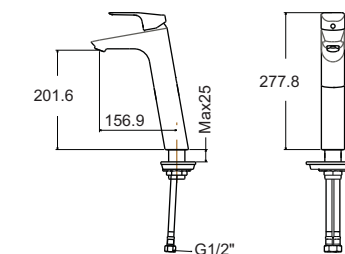

Cygnnet ซิกเน็ต
F10303-CHACT102
A-0303-110
ก๊อกผสมอ่างล้างหน้า แบบทรงสูง
พร้อมสตีปวาล์วและสตีปวาล์ว
ราคา 9,010.-
F10303-CHACT102B
A-0303-110B
ไม่รวมสตีปวาล์วและสตีปวาล์ว
ราคา 8,295.-