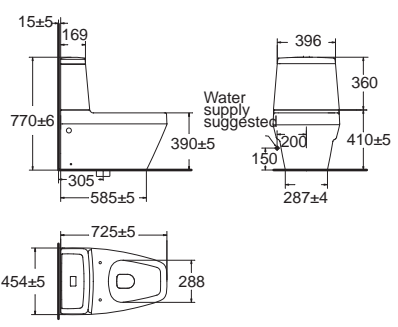

IDS Clear ไอดีเอส เคลียร์
CL22305-6DACTCB
2230SC-WT-0
โกลุ่กัณฑ์แบบแยกชิ้น
ปรหยนต์น้ำ ใช้น้ำเพียง 3/4.5 ลิตร
ฟารองนั้งปิดนุ่มนวล
ราคา 24,906.-