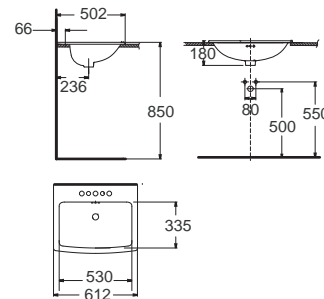

Nobile โนบิลล์
CCASF316-1010410F0
WP-F316-WT
อ่างล้างหน้าแบบครึ่งเคาน์เตอร์
ราคา 9,702.-

Nobile โนบิลล์
CCASF616-0000410F0
WP-F616-WT
อ่างล้างหน้าแบบวางบนเคาน์เตอร์
ราคา 11,479.-

Nobile โนบิลล์
CCASF507-1010410F0
WP-F507-WT
อ่างล้างหน้าแบบเคาน์เตอร์
ราคา 9,261.-