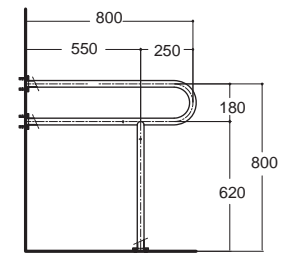

ราวทรงตัว
สำหรับอ่างล้างหน้า
Ø 32 มม.
FHR032-8HAPL280
HR-320280-01
ขนาด 800x800 มม.
ราคา 8,725.-

ราวทรงตัว
สำหรับอ่างล้างหน้า
Ø 38 มม.
HRFHR038-8HAPL280
ขนาด 800x800 มม.
ราคา 10,575.-