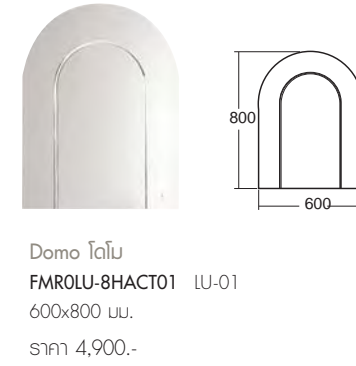

Sassi แซสซี

Aros อารอส

Corpo คอร์โป

Bello เบลโล

Ovalo โอวาโล

Rondo รอนโด

Moddino เฟอร์นิเจอร์ รุ่น มือดดีโน

- ผลิตจากไม้มาตรฐานสหภาพยุโรป European Standard Class 1 (E1)
- กระจกทึบให้ภาพเหมือนจริง ไม่หลอกตา