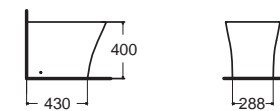

Toilets for Commercial โถงกั้นที่ สำหรับงานโครงการ

City Back to Wall ซีดี
CL3229B-6DAYB1
3229YB1-WT-0
โถงกั้นที่ตั้งพื้น
ใช้น้ำเพียง 3/4.5 ลิตร
Flushing : Double Vortex
ฟารองนั่ง CrystaSleek
ราคา 50,590.-

City Wall Hung ซีดี
CL3119B-6DAYB1
3119YB1-WT-0
โถงกั้นที่แบบแขวนผนัง
ใช้น้ำเพียง 3/4.5 ลิตร
Flushing : Double Vortex
ฟารองนั่ง CrystaSleek
ราคา 48,300.-
อุปกรณ์เ็นน้ำเพิ่มเติม
M12444
ราคา 1,000.-

Signature ซิกเนเจอร์
CCAS3141-59ZZ-0
3226VS-WT-0
โถงกั้นที่ตั้งพื้น แบบใช้ฟลิวส์วาล์ว
ปรหยัดน้ำ ใช้น้ำเพียง 3/4.5 ลิตร
Flushing : Double Vortex
ฟารองนั่ง CrystaSleek
ฟารองนั่งแบบเคลือบ
ราคา 34,290.-

Signature ซิกเนเจอร์
CCAS3141-60ZZ-0
3226VR-WT-0
โถงกั้นที่ตั้งพื้น แบบใช้ฟลิวส์วาล์ว
ปรหยัดน้ำ ใช้น้ำเพียง 3/4.5 ลิตร
Flushing : Double Vortex
ฟารองนั่ง CrystaSleek
ฟารองนั่งแบบเคลือบ
ราคา 34,290.-

Signature ซิกเนเจอร์
CCAS3140-59ZZ-0 3116VS-WT-0
โถงกั้นที่แขวนผนัง แบบใช้ฟลิวส์วาล์ว
ปรหยัดน้ำ ใช้น้ำเพียง 3/4.5 ลิตร
Flushing : Double Vortex
ฟารองนั่ง CrystaSleek
ฟารองนั่งแบบเคลือบ
ราคา 33,190.-

Signature ซิกเนเจอร์
CCAS3140-60ZZ-0 3116VR-WT-0
โถงกั้นที่แขวนผนัง แบบใช้ฟลิวส์วาล์ว
ปรหยัดน้ำ ใช้น้ำเพียง 3/4.5 ลิตร
Flushing : Double Vortex
ฟารองนั่ง CrystaSleek
ฟารองนั่งแบบเคลือบ
ราคา 33,190.-

Acacia Evolution อคาเซีย เอโวลูชั่น
CL3229B-6DACTCB 3229-WT
โถงกั้นที่ตั้งพื้น
ปรหยัดน้ำ ใช้น้ำเพียง 3/4.5 ลิตร
Flushing : Double Vortex
ไม่รวมฟารองนั่ง
ราคา 14,580.-

ฟารองนั่งเ็นน้ำ 640000S-WT
Slow Closing ฟารองนั่งปิดนุ่มนวล

อุปกรณ์ฟลิวส์วาล์วเ็นน้ำ
VP-G30042 แทงค้ำน้ำแบบพังก้าพวง แบบกดด้านหน้า หรือ
VP-G30052 แทงค้ำน้ำแบบพังก้าพวง แบบกดด้านบน