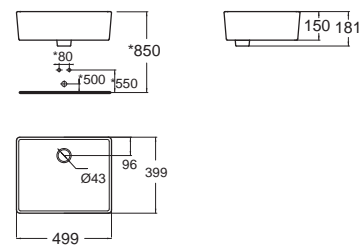

Thin Touch Square อิน ทิช สแควร์
CCASF611-0000410F0
WP-F611-WT
อ่างล้างหน้าแบบวางบนเคาน์เตอร์
W380 x L500 x H135 mm.
ราคา 9,985.-