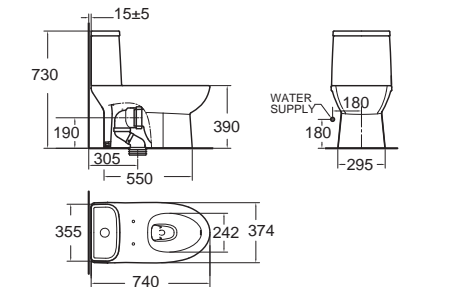

Neo Modern นีโอ โนเดิร์น + Pristine ฟรอสทิน
CL25315-6DACTEB4
2531EB4-WT-0
โถสุขภัณฑ์แบบเซ็นเดียว ประหยัดน้ำ
ใช้น้ำเพียง 3/4.2 ลิตร
Flushing : Double Vortex
พร้อมฟารองนั่งอัตโนมัติ รุ่น ฟรอสทิน
ราคา 33,000.-