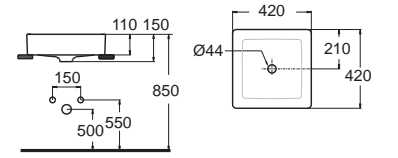

เพลทก้างน้้าส้น
 เพิ่มคว้รห้รห้ร
 ก้้าจากสแตนเลส
 เทรพรีเมียม
 ส้ดอ้าง
 ด้โขน้กบส้น
 ก้บด้วอ้าง
 ใ้มน้้าถืออพลบ
 A-1300-700
 (แยทจ้้าหน้้าย)

5 mm

THINEDGE
 ดีไซน์บางสวยทันสมัย
 ยกดขอบป้องกันน้ำกระเด็น

Acacia SupaSleek อะคาเซีย ซูปาสลิก
CCASF411-1000410F0
 WP-F411-WT
 อย่างล้างหน้าแบบวางบนเคาน์เตอร์
 พร้อมส้วอย่างเซรามิก
 ราคา 8,590.-