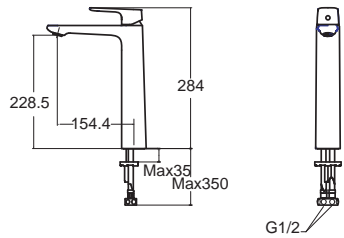

Signature ซิกเนเจอร์

FFAS1702-1615LOBTO
A-1702-110-LL
ก๊อกผสมอ่างล้างหน้า
แบบทรงสูง
ราคา 9,000.-

FFAS1702-1015LOBTO
A-1702-110B-LL
ไม่รวมสตัดอ่างและสตัดปาวาล์ว
ราคา 7,900.-