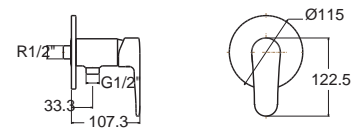

Codie Mono โคดี โบนิน
FFASB226-7T1500BTO
ก๊อกน้ำยืนอ่างแบบติดตั้งผนัง
(เฉพาะวาស់)
ราคา 3,050.-