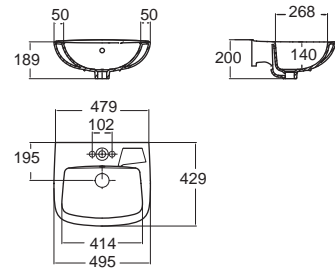

New Codie-S 430 mm.
นิว โคดี้-เอส 430 มม.
CL0948I-6DAB
0948-WT-0
อ่างล้างหน้าแบบแขวนผนัง
W430 x L500 mm.
ราคา 1,753.-