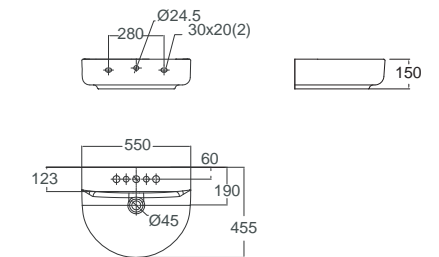

Concept D Shape คอนเซ็ปต์ ดี ไซเปิล
CL0553I-6DACTLW
0553-WT
อ่างล้างหน้า แบบแขวนผนัง
W455 x L550 x H150 mm.
ราคา 3,454.-