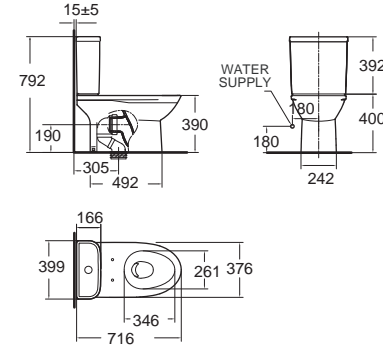

3/4.2 WATER SAVING

Neo Modern นิว โนเดิร์น + Slim Smart Washer II
CL26305-6DACTMB3
2630MB3-WT-0
โถสุขภัณฑ์แบบแยกชิ้น ประหยัดน้ำ
ใช้น้ำ 3/4.2 ลิตร
Flushing : Washdown
พร้อมฟารองนั่งอเนกประสงค์ รุ่น สลิสม สมาร์ท วอชเชอร์ ฤ
ราคา 15,780.-

6 WATER SAVING

IDS Clear ไอดีเอส เคลียร์
CL20300-6DACTST
2030-WT-0
โถสุขภัณฑ์แบบชิ้นเดียว
ใช้น้ำ 6 ลิตร
Flushing : Dual Flapper
ฟารองนั่งปิดนุ่มนวล
ราคา 46,725.-