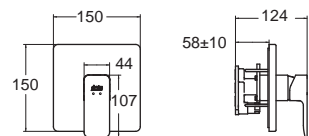

Acacia Evolution อคาเซีย เอโวลูชั่น
FFAS1322-7T9500BTO

A-1322-500B
ก๊อกผสมยืนอ่าง แบบผนังผนัง

ราคา 8,415.-

ติดตั้งพร้อมวาล์วแบบประสงค์ (ภาพพร้อมในชุด)

Acacia Evolution อคาเซีย เอโวลูชั่น
FFAS1300-6T1500BTO

A-1300-700
ก๊อกผสมอ่างอาบน้ำ แบบติดตั้งอ่าง ชนิด 4 รู

ราคา 17,675.-