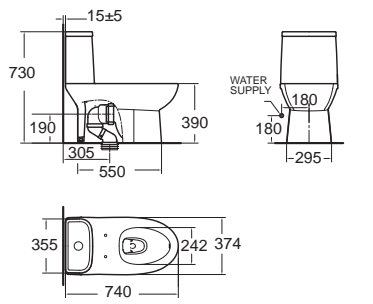

Neo Modern นีโอ โนเดิร์น
CL25315-6DACTCB
2531SC-WT-0
โคลงก้นที่แบบขึ้นเดียว
ประหยัดน้ำ ใช้น้ำเพียง 3/4.2 ลิตร
Flushing : Double Vortex
ฟารองนั่งปิดนุ่มนวล
ราคา 18,469.-