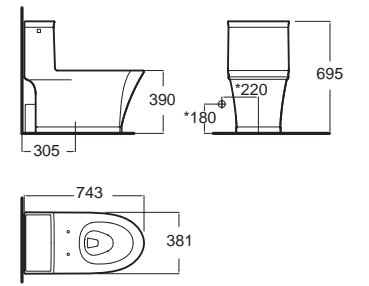

Kastello คาสเทลโล
CCAS2025-111A410T0
2025SC-WT-0
โถสุขภัณฑ์แบบชิ้นเดียว
ประหยัดน้ำ ใช้น้ำเพียง 3.8 ลิตร
ฟารองนั่งชนิดนุ่มนวล
ราคา 40,000.-

Quick
InstallationTape
ติดตั้งไว้ง่าย สะดวก

Kastello คาสเทลโล
C2781001-1MA21
2425SC-WT-0
โถสุขภัณฑ์แบบสองชิ้น
ประหยัดน้ำ ใช้น้ำเพียง 3/4.5 ลิตร
ฟารองนั่งชนิดนุ่มนวล
ราคา 20,400.-

Kastello คาสเทลโล
CCASF525-1010410F0
WP-F525-WT
อ่างล้างหน้าแบบวางบนเคาน์เตอร์
1 รูถือ
ราคา 6,990.-

Kastello คาสเทลโล
CCASF525-1080410F0
WP-F525T8-WT
อ่างล้างหน้าแบบวางบนเคาน์เตอร์
3 รูถือ
ราคา 6,990.-