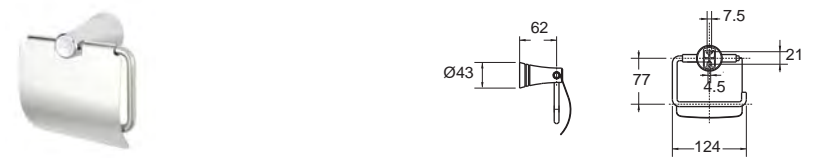

Bathroom Accessories อุปกรณ์ตกแต่งห้องน้ำ

Sable

เซเบิล

Sable เซเบิล
F51050-CHACT41*
K-1050-41-N
ที่วางสบู่ - สแตนเลส
ราคา 2,195.-

Sable เซเบิล
F51050-CHACT43
K-1050-43-N
ที่ใส่กระดาษ - สแตนเลส
ราคา 2,495.-

Sable เซเบิล
F51050-CHACT42
K-1050-42-N
ขอบเข่งอาบน้ำ - สแตนเลส
ราคา 1,645.-

Sable เซเบิล
F51050-CHACT46
K-1050-46-N
ราวแขวนผ้า - สแตนเลส
ราคา 3,420.-

Sable เซเบิล
F51050-CHACT47
K-1050-47-N
หัวแขวนผ้า - สแตนเลส
ราคา 2,050.-

Seva

ซีวา

Seva ซีวา
FFAS6581-908500BF0
K-6581-42-N
ขอบเข่งอาบน้ำ
ราคา 770.-

Seva ซีวา
F56582-CHACT43
K-6582-43-N
ที่ใส่สบู่
ราคา 1,130.-

Seva ซีวา
F56583-CHACT44
K-6583-44-N
ที่วางแก้วน้ำ
ราคา 1,130.-

Seva ซีวา
F56586-CHACT43
K-6586-43-N
ที่ใส่กระดาษชำระ
ราคา 1,500.-

Seva ซีวา
F56587-CHACT48
K-6587-48-N
เบ้าล้างผ้า
ราคา 3,230.-

Seva ซีวา
F56590-CHACT47
K-6590-47-N
หัวแขวนผ้า
ราคา 1,490.-

Seva ซีวา
FFAS6588-908500BF0
K-6588-46-N
ราวแขวนผ้า
ราคา 1,515.-

* สินค้ามีจำนวนจำกัด จำหน่ายจนกว่าสินค้าจะหมด