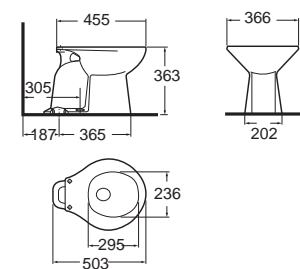

Toilets Close Coupled S-trap โกลุยกัทท์ แบบสองชั้น ก่อลงพื้น

Winston II วินสตัน ทุ แบบทวน
CL26965-6DAWDSTSG
2696SCW-WT-0
โกลุยกัทท์แบบสองชั้น
ปรหยัดน้ำ ใช้น้ำเพียง 4.5 ลิตร
Flushing : Siphonic Washdown
ฟารองนึ่งปิดนุ่นวล
ราคา 5,440.-

Winston II วินสตัน ทุ แบบทวน
CL26955-6DAWDSTSG
2695SCW-WT-0
โกลุยกัทท์แบบสองชั้น
ปรหยัดน้ำ ใช้น้ำเพียง 4.5 ลิตร
Flushing : Siphonic Washdown
ฟารองนึ่งปิดนุ่นวล
ราคา 5,290.-

New Winplus นิว วินพลัส แบบทวน
CL26985-6DAWDSTSG
2698SCW-WT-0
โกลุยกัทท์แบบสองชั้น
ปรหยัดน้ำ ใช้น้ำเพียง 4.5 ลิตร
Flushing : Siphonic Washdown
ฟารองนึ่งปิดนุ่นวล
ราคา 5,010.-

New Winplus นิว วินพลัส แบบทวน
CL26975-6DAWDSTSG
2697SCW-WT-0
โกลุยกัทท์แบบสองชั้น
ปรหยัดน้ำ ใช้น้ำเพียง 4.5 ลิตร
Flushing : Siphonic Washdown
ฟารองนึ่งปิดนุ่นวล
ราคา 4,860.-
CL26975-6DAWDSTSGN
2697NW-WT-0
ฟารองนึ่งธรรมดา
ราคา 4,700.-

Toilets Pail Flush โกลุยกัทท์ แบบราดน้ำ

Pail Flush เพลฟลัส
CL31007-6DAB
3100/SC39-WT-0
โกลุยกัทท์ราดน้ำ
ราคา 3,222.-

Toilets Close Coupled P-trap โกลุยกัทท์ แบบสองชั้น ก่อออกกำแพง

New Sibia-P นิว ซิเบีย-พี
CL27930-6DAWDPT
2793HW-WT-0
โกลุยกัทท์แบบสองชั้น
ปรหยัดน้ำ ใช้น้ำเพียง 3/4.5 ลิตร
ก่อน้ำถึงบนออกกำแพง
Flushing : Washdown
ราคา 10,668.-

Toilets Kid's toilet โกลุยกัทท์ สำหรับเด็ก

Mini-Me

CL22102-6DACTST + CL6072M-2C
2210-WT-2 + 4710000-EWT
โกลุยกัทท์พร้อมฟาสีขาว
ราคา 29,005.-
เฉพาะฟาสีขาว ราคา 6,000.-

Mini-Me มี ดี
โกลุยกัทท์แบบสองชั้น ใช้น้ำเพียง 6 ลิตร
เหมาะสำหรับเด็กวัย 3-12 ปี
Flushing : Siphon

CL22102-6DACTST + CL6073M-6G
2210-WT-2 + 4710000-EYL
โกลุยกัทท์พร้อมฟาสีเหลือง
ราคา 31,005.-
เฉพาะฟาสีเหลือง ราคา 8,000.-
(จำนวนจำกัด)