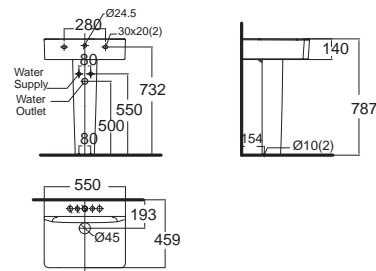

Concept Cube คอนเซ็ปต์ คิวบ์
CL05501-6DAL2B
0550/0742-WT-0
อ่างล้างหน้าแบบขาตั้ง
W460 x L550 x H785 mm.
ราคา 5,869.-
CL0742F-6DAB
0742-WT-0
ขาตั้ง
ราคา 1,344.-