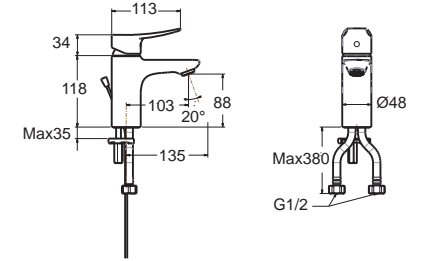

Milano

มิลาน

Milano มิลาน

F10901-CHACT

ก๊อกผสมอ่างล้างหน้า พร้อมสตีปวาล์วและสตีปวาล์ว

ราคา 6,260.-

FFAS0901-1T2501BTO

ไม่รวมสตีปวาล์วและสตีปวาล์ว

ราคา 5,340.-