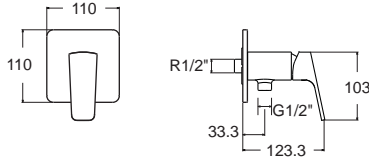

Concept Square คอนเซ็ปต์ สแควร์
FFAS0426-7T1500BTO
A-0426-10
ก๊อกน้ำเย็นย่นอาบ แบบตัดกำแพง (ไม่รวมชุดฝักบัว)
ราคา 3,270.-