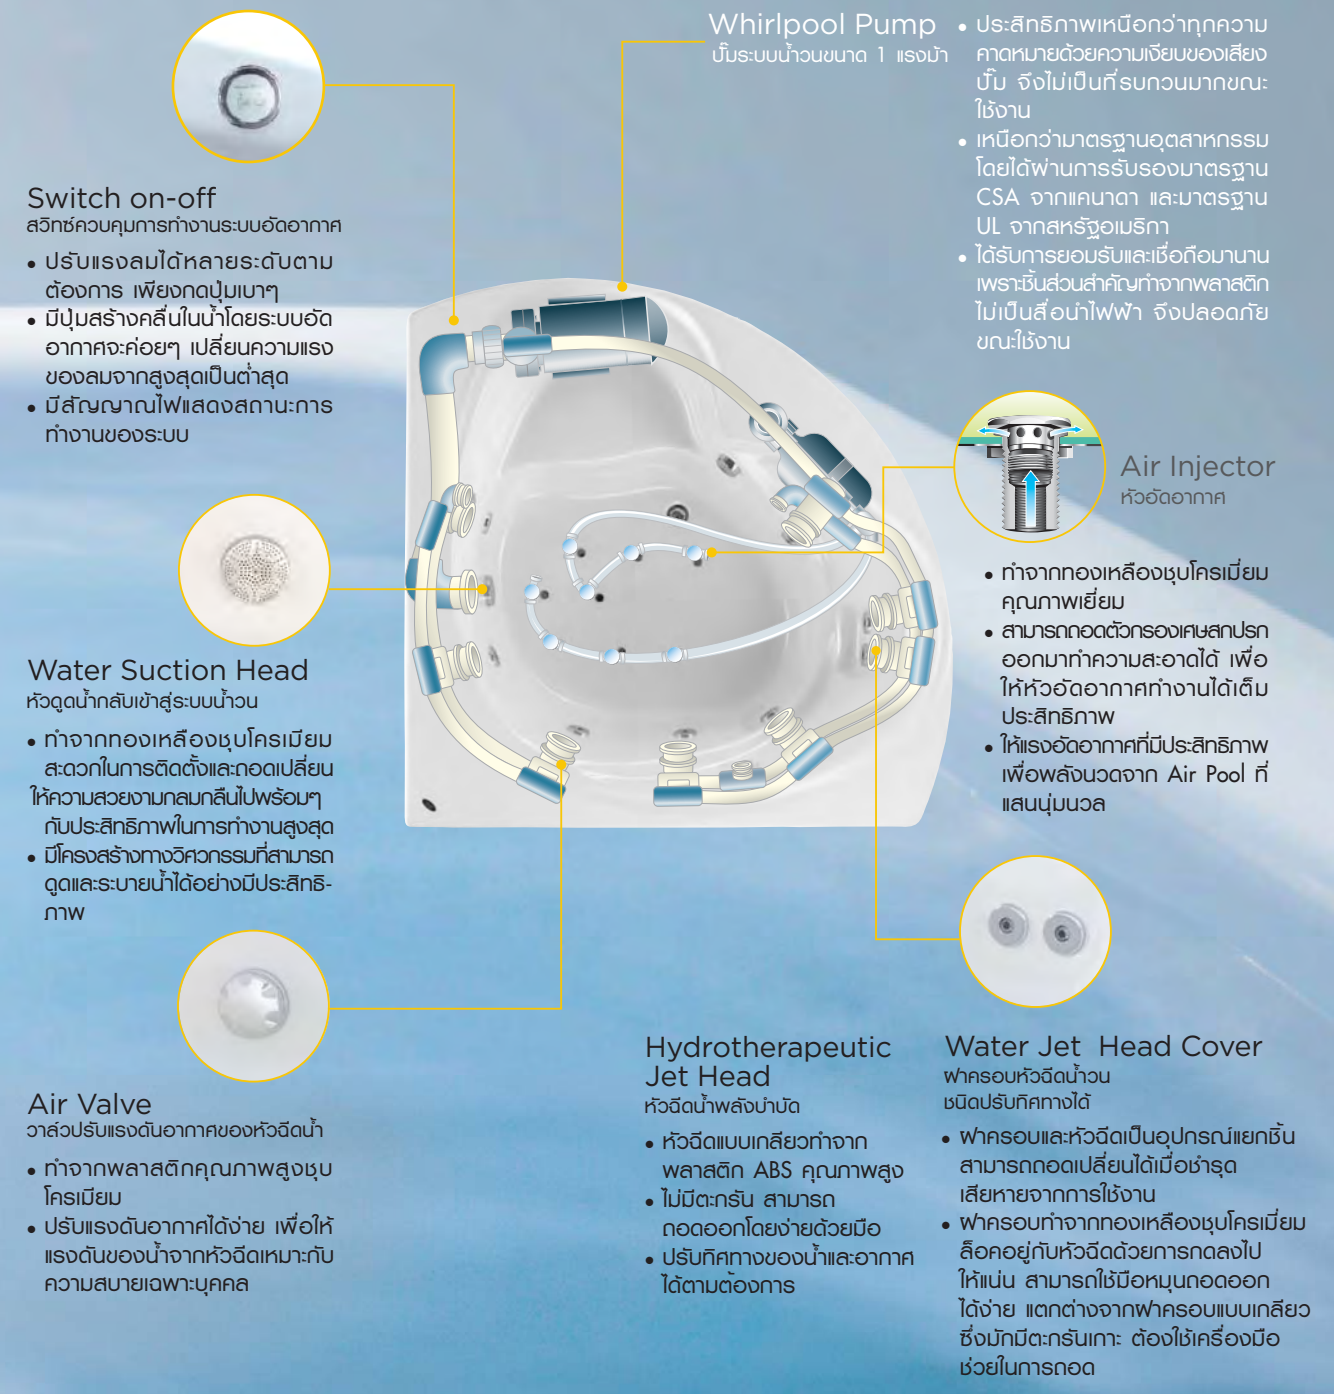

Whirlpool & airpool tubs

อ่างอาบน้ำวน พร้อมระบบอัดอากาศ

เชื่อมั่นในคุณภาพ และความปลอดภัยตามมาตรฐานสากล เลือกอ่างอาบน้ำวนพร้อมระบบอัดอากาศ จากอเมริกันสแตนดาร์ด

ปลอดภัยกว่าทุกแบรนด์ ด้วยชุดตัดกระแสไฟฟ้ารั่ว

พร้อมระบบเซ็นเซอร์ตรวจจับระดับน้ำ (Earth Leak Circuit Breaker with Water Level Sensor) ช่วยป้องกันกระแสไฟฟ้ารั่ว และป้องกันการเปิดระบบน้ำวนในขณะที่ไม่มีน้ำในอ่าง (Dry Running) หรือระดับน้ำในอ่างอาบน้ำมีไม่เพียงพอต่อการทำงานของระบบน้ำวน ซึ่งจะทำให้มีน้ำเกิดความเสียหาย เช่น มีน้ำไหม้ และไฟฟ้าช็อต

- บีมลมระบบอัดอากาศ (Air Blower) ขนาด 1 แรงม้า ได้รับการรับรองมาตรฐาน CSA จากแคนาดา และมาตรฐาน UL จากสหรัฐอเมริกา
- ควบคุมการเปิด/ปิด ด้วยไฟฟ้าผ่านสวิตช์ควบคุมระบบสัมผัส
- อ่างอาบน้ำระบบน้ำวน/ระบบอัดอากาศทุกใบ ติดตั้งขาตั้งปรับระดับได้สะดวกต่อการซ่อมบำรุง และการติดตั้งแม้ในพื้นที่ที่ไม่ได้ระนาบ

Special features อุปกรณ์เสริมพิเศษจากอเมริกันสแตนดาร์ด (เฉพาะกับอ่างอาบน้ำรุ่นที่ระบุเท่านั้น)

- **Adjustable legs**
  ขาตั้งปรับระดับได้ เพื่อให้การติดตั้งอ่างอาบน้ำได้เหมาะสม แข็งแรง ทนทาน รองรับน้ำหนักได้ดี แต่ละขาสามารถปรับระดับสูง-ต่ำได้ตามต้องการ
- **Headrest**
  หมอนรองศีรษะ เพิ่มความสบายยิ่งขึ้น สำหรับความรู้สึกต่างๆ ที่เกิดขึ้นเมื่อใช้อ่างอาบน้ำอเมริกันสแตนดาร์ด
- **Handgrip**
  มือจับ เพื่อเพิ่มความสะดวกในการใช้งาน (รุ่นของมือจับจะจัดให้เหมาะสมกับรุ่นของอ่างอาบน้ำ)
- **หมอนรองศีรษะทรงเหลี่ยม**
  สำหรับอ่างอาบน้ำรุ่น อิมเมจัน
- **ภาพแสดงตำแหน่ง**
  การติดตั้งก๊อกน้ำ แบบติดตั้งผนัง (ตำแหน่งจะแตกต่างกันไปในแต่ละรุ่น)
- **ภาพแสดงตำแหน่ง**
  การติดตั้งก๊อกน้ำ แบบติดตั้งอ่าง (ตำแหน่งจะแตกต่างกันไปในแต่ละรุ่น)