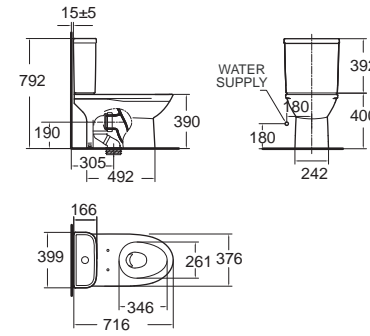

Neo Modern ซีโอ โนเดิร์น
CL26305-6DACTST
2630NSC-WT-0
โกลุยกัทันท์แบบสองชั้น ประหยัดน้ำ ใช้น้ำเพียง 3/4.2 ลิตร
Flushing : Washdown
ฟารองนั้งปิดปุ่มนวล
ราคา 12,589.-

CL26305-6DACTSTNF
2630SCNF-WT-0
พร้อมด้วย
Quick Installation Tape
ราคา 12,589.-

CL26302-6DACTSTNF
2630NF-WT-2
พร้อมด้วย
Quick Installation Tape
(ไม่รวมฟารองนั้ง)
ราคา 9,500.-