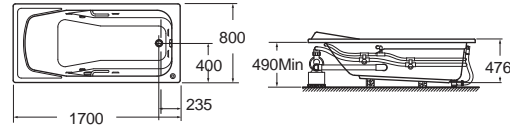

Bathtubs Whirlpool อ่างอาบน้ำนวด

Tonca ทองดำ 170 x 80 ซม.

	B07120-6DACT	7120-WT (ขาว)	อ่างอาบน้ำพร้อมสวิตช์ POP-UP	24,210.-
	B07120-0AACT	7120-BE (เนื้อ)	อ่างอาบน้ำพร้อมสวิตช์ POP-UP	25,421.-
	B07120-2AACT	7120-BN (เทา)	อ่างอาบน้ำพร้อมสวิตช์ POP-UP	25,421.-
	B07120-7AACT	7120-SS (เทาเงิน)	อ่างอาบน้ำพร้อมสวิตช์ POP-UP	25,421.-