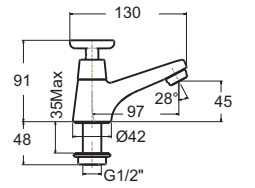

Winston (X-Handle)

วินสตัน (มีอจับรูปตัวเอ็กซ์)

Winston วินสตัน
FFAST701-1T1500BTO
ก๊อกน้ำเย็นอ่างล้างหน้า
(ไม่รวมสตัดอ่าง)
ราคา 1,200.-