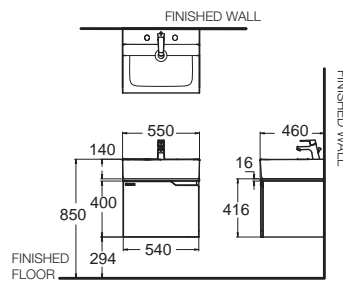

CLBF550-SAAF
สีชิโม เอช Shimo Ash
ราคา 10,380.-