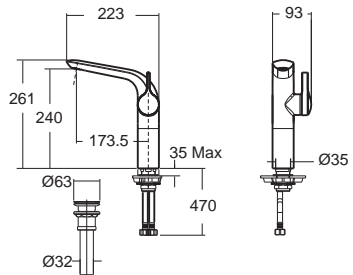

IDS ไอดีเอส
F16802-CHACT102
A-6802-110
ก๊อกผสมอ่างล้างหน้า แบบทรงสูง
ราคา 15,770.-