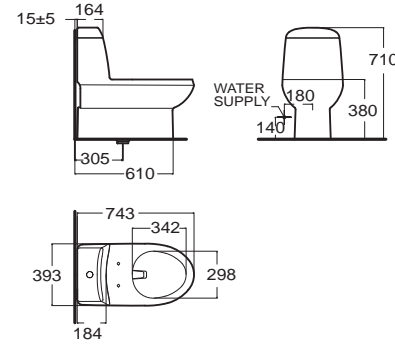

ด้วยการผสมผสานกันในแนวคิด MIX + MATCH

Active & Activa

Active แอ็คทีฟ
CL20460-6DACTST
2046-WT-0

โถสุขภัณฑ์แบบจีนเดียว
ใช้น้ำ 6 ลิตร
พร้อมนั่งปิดปุ่มมวล
ราคา 24,013.-

Active แอ็คทีฟ
CL6728U-6DAUSB
6728-WT-0