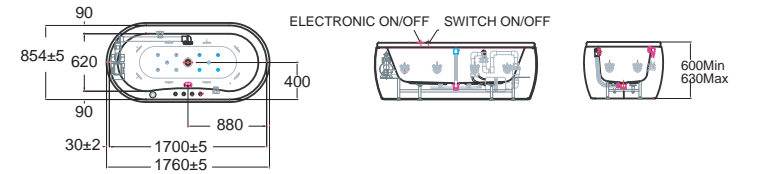

Acacia Freestanding

อะคาเซีย แบบตั้งพื้น 176 x 85.4 x 60 ซม.

B70190-6DAWD 70190-WT อ่างอาบน้ำพร้อมสวิตช์ 68,150.-

B70191-6DAWD 70191100-WT อ่างอาบน้ำระบบน้ำวน 125,300.-

B70192-6DAWD 70192100-WT อ่างอาบน้ำระบบน้ำวนและอัดอากาศ 170,200.-