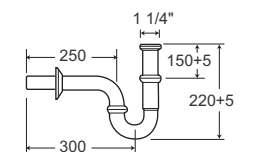

F78100-CHACTLS

A-8100-LS-N
กอน้ำทิ้งอ่างล้างหน้าแบบ P-trap
ความยาวพิเศษ 30 ซม. จากด้านข้าง
ราคา 1,785.-