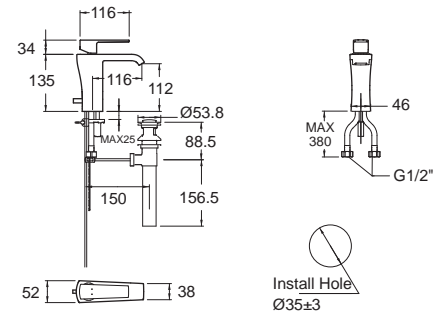

Faucets Mixer Faucets ก๊อกผสมน้ำร้อนน้ำเย็น

Nobile โนบิลี

โนบิลี

Nobile โนบิลี
F10601-CHACT100
A-0601-100
ก๊อกผสมอ่างล้างหน้า
พร้อมสวิตช์อ่างและสวิตช์ปาล์ว

ราคา 10,410.-

FFAS0601-1T1500BTO
A-0601-100B
ไม่รวมสวิตช์อ่างและสวิตช์ปาล์ว
ราคา 9,615.-