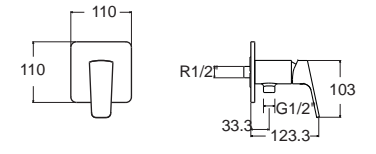

Concept 800 เฟอร์นิเจอร์แบบแขวนผนัง รุ่น คอนเซ็ปต์ 800 มม.

- รหัสสินค้าและราคานี้ เฉพาะเฟอร์นิเจอร์ห้องน้ำเท่านั้น
- อ่างล้างหน้าแบบน้ำ (แยกจำหน่าย) : 0550-WT คอนเซ็ปต์ คิวบ์, 0553-WT คอนเซ็ปต์ ดีไซน์, 0507-WT อคาเซีย เอโวลูชั่น
- อุปกรณ์เสริมแบบน้ำ (แยกจำหน่าย) : A-4400-SP สติลปาล์ม, A-8104-N ท่อน้ำทิ้ง, A-800.16-DIY สายน้ำดี, A-8007 สะดืออ่างล้างหน้า

Concept 550 เฟอร์นิเจอร์แบบแขวนผนัง รุ่น คอนเซ็ปต์ 550 มม.

- รหัสสินค้าและราคานี้ เฉพาะเฟอร์นิเจอร์ห้องน้ำเท่านั้น
- อ่างล้างหน้าแบบน้ำ (แยกจำหน่าย) : 0550-WT คอนเซ็ปต์ คิวบ์, 0553-WT คอนเซ็ปต์ ดีไซน์, WP-1511-WT ชิกนิค
- อุปกรณ์เสริมแบบน้ำ (แยกจำหน่าย) : A-4400-SP สติลปาล์ม, A-8104-N ท่อน้ำทิ้ง, A-800.16-DIY สายน้ำดี, A-8007 สะดืออ่างล้างหน้า

สีของผลิตภัณฑ์อาจคลาดเคลื่อนจากความเป็นจริงเล็กน้อยเนื่องมาจากการพิมพ์ กรุณาตรวจสอบสีจริงจากชิ้นงานตัวอย่าง และ/หรือสินค้าจริง ณ จุดขาย

✓ ข้อแนะนำ

- ติดตั้งตู้เฟอร์นิเจอร์ในที่แห้ง ระบายอากาศได้ดี
- ใช้ผ้าแห้งทำความสะอาดเมื่อตู้เฟอร์นิเจอร์โดนน้ำหรือคราบสกปรก
- บรรจุสิ่งของภายในตู้ไม่เกิน 15 กิโลกรัม

✗ ข้อควรระวัง

- หลีกเลี่ยงการนั่งทับบนตู้เฟอร์นิเจอร์
- หลีกเลี่ยงการใช้ยาทำความสะอาดที่มีสารเคมีรุนแรง