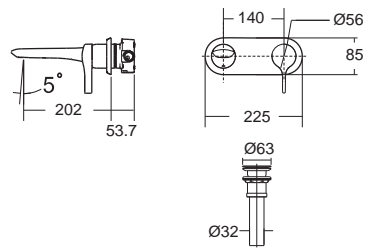

IDS ไอดีเอส
F16804-CHACT120
A-6804-120
ก๊อกผสมอ่างล้างหน้า แบบฟังก์ชัน
ราคา 18,705.-