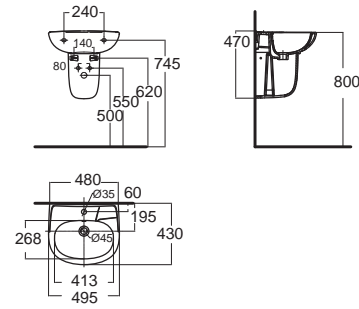

New Codie-R 430 mm.
นิ้ว โคดี้-อาร์ 430 มม.
CL09471-6DAL1B
0947/0741-WT-0
อ่างล้างหน้าแบบขาตั้งลอย
W430 x L495 x H470 mm.
ราคา 2,929.-