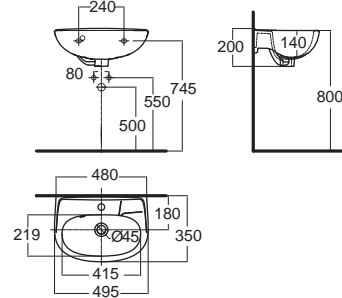

New Codie-R 350 mm.
นิว โคดี้-อาร์ 350 มม.
CL0945I-6DAB
0945-WT-0
อ่างล้างหน้าแบบแขวนผนัง
W350 x L500 mm.
ราคา 1,533.-