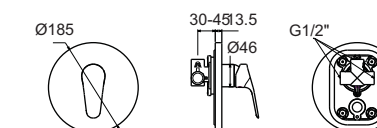

Cygnnet ซิกเน็ต
F10322-CHACT500B
A-0322-500B
ก๊อกผสมยืนอ่างอาบน้ำ แบบฝังกำแพง
(ไม่รวมชุดฝักบัว)
ราคา 5,100.-