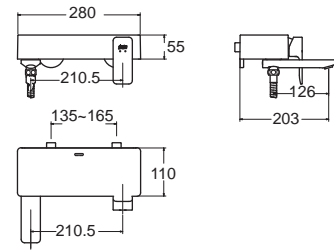

ราคา 15,910.-

FFAS1311-6T2500BTO

A-1311-200B ไม่รวมชุดฝักบัว

ราคา 14,140.-

ปากก๊อก หมุนเก็บได้ และเป็นตัวเปลี่ยนทิศทางน้ำในตัว

Acacia Evolution อคาเซีย เอโวลูชั่น
FFAS1312-7T1500BTO

A-1312-300
ก๊อกผสมยืนอ่าง แบบติดตั้งผนัง พร้อมชุดฝักบัว