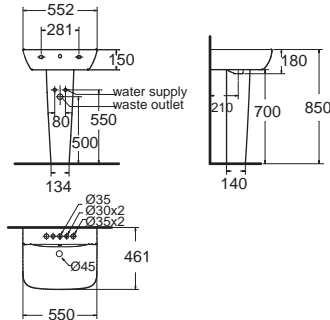

Cygnet ซิกเน็ต
CL1511-6DZZ1B
WP-1511/F711-WT-0
อ่างล้างหน้าแบบขาตั้ง
W461 x L552 x H850 mm.
ราคา 10,374.-