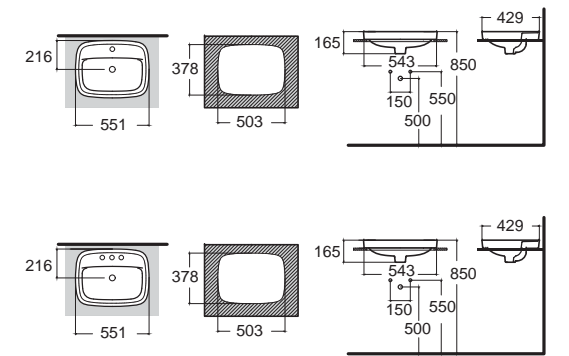

Signature ซิกเนเจอร์
CCAS0420-1010410F0
WP-0420-WT
อ่างล้างหน้าเคาน์เตอร์ 1 รูก๊อก
ราคา 5,000.-

Signature ซิกเนเจอร์
CCAS0420-1080410F0
WP-0420T8-WT
อ่างล้างหน้าเคาน์เตอร์ 3 รูก๊อก
ราคา 5,000.-

เพื่อการติดตั้งที่สมบูรณ์
ควรเลือกใช้ส:ดืออ่างคู่กับอ่างน้ำทิ้งที่ระบุเท่านั้น

- ส:ดืออ่างรุ่น A-8007 คู่กับอ่างน้ำทิ้งรุ่น A-8105-N
- ส:ดืออ่างรุ่น A-8016-A-N คู่กับอ่างน้ำทิ้งรุ่น A-8105-N
- ส:ดืออ่างรุ่น A-8016-B-N ใช้ได้กับอ่างน้ำทิ้งทุกรุ่น