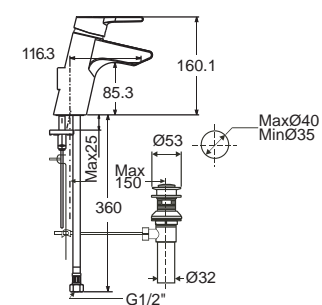

Active เอ็คทีฟ
F13901-CHACT100
A-3901-101-50
ก๊อกผสมอ่างล้างหน้า พร้อมสตีปวาล์ว
ราคา 7,385.-