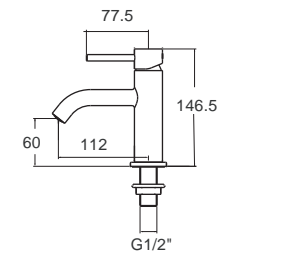

Tubo

ทิวโบ

Tubo ทิวโบ
FFASTJ63-1T1500BTO
A-TJ63-10
ก๊อกน้ำเย็นอ่างล้างหน้า
ราคา 1,750.-