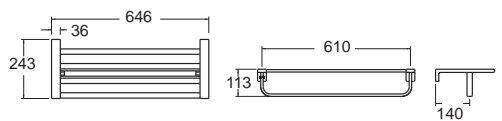

Acacia Evolution อะคาเซีย เอโวลูชั่น
F51395-CHADY53
K-1395-53-N
ชั้นวางผ้า
ราคา 9,485.-