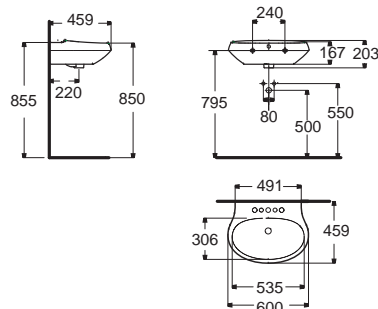

La Vita ลา วิต้า
CCASF511-1010410F0
WP-F511-WT
อ่างล้างหน้าแบบแขวนผนัง
W459 x L600 x H203 mm.
ราคา 6,909.-

* สินค้ามีจำนวนจำกัด จำหน่ายจนกว่าสินค้าจะหมด