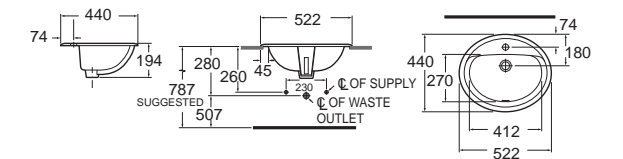

Aqualyn อควาลีน
CL0476I-6DAWDLT
476S-WT
อ่างล้างหน้าแบบเคาน์เตอร์
W440 x L522 x H188 mm.
ราคา 2,260.-