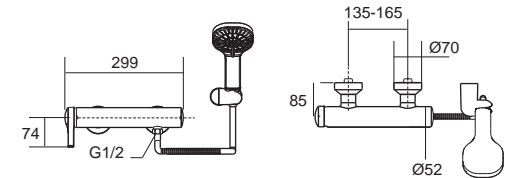

IDS ไอดีเอส
FFAS6812-711500BFO
 A-6812-300
 ก๊อกผสมยืนอาบ
 พร้อมชุดฝักบัว 4 ฟังก์ชัน
 ราคา 16,730.-

IDS ไอดีเอส
FFAS6821-6T9500BT0
 A-6821-400
 ก๊อกผสมอ่างอาบน้ำ แบบฟังก์ชัน
 ราคา 10,495.-

IDS ไอดีเอส
FFAS6822-7T9500BT0
 A-6822-500
 ก๊อกผสมยืนอาบ แบบฟังก์ชัน
 ราคา 9,100.-