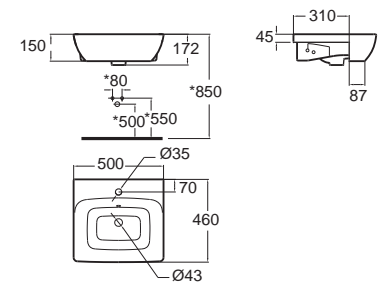

Milano มิลาน
CCASF301-1010410F0
WP-F301-WT
อ่างล้างหน้าแบบครึ่งเคาน์เตอร์
W460 x L500 x H172 mm
ราคา 4,500.-