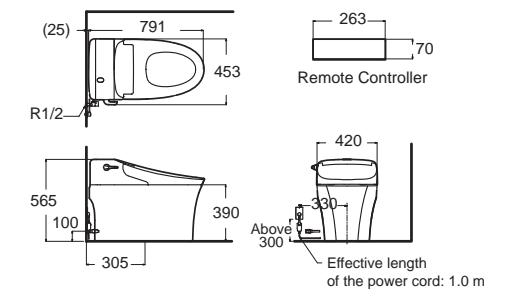

FULLY AUTOMATED SYSTEM

AUTO FLUSH

ลดเวลาบาย ด้วยระบบฟลัซจ้อต้อโนมัต

SELF CLEANING NOZZLE

Activates nozzle rinsing action. ทำความสะอาดก้านฉีดอัตโนมัติ ทั้งก่อนและหลังใช้

NOZZLE SHUTTER

A nozzle shutter prevents waste materials from getting to the nozzle tips, thus ensuring better hygiene.

บานปิดก้านฉีด ช่วยป้องกัน สิ่งสกปรกเกาะติดก้านฉีด เพื่อความมั่นใจในสุขอนามัย

EASY TO CLEAN

SIPHONMAX

Cleans the bowl thoroughly with a powerful siphon flushing system. ระบบฟลัซจ้อต้อโนมัต ทรงพลัง พลัซจ้อสปรกัในพริ้งตา

QUICK-DETACH SEAT COVER

The design of the seat cover allows it to be easily detached for convenient cleaning of hard-to-reach areas. ฟารองนั้กถอดออกง่าย เพื่อสะดวกต่อการทำความสะอาด ส่วนที่เช็ดถูไม่ถึง

HYGIENIC

POSTERIOR CLEANSING

Offers a strong, direct spray for a thorough cleanse.

ก้านฉีดชำระด้านหลัง ทรงพลัง ตรงจุด เพื่อความสะดวกหมดจด

COMFORTCLEAN™

สารเคลือบป้องกันและยับยั้งเชื้อแบคทีเรียต่าง ๆ รวมทั้ง E.Coli พร้อมทั้งช่วยทำลายสิ่งสกปรกและกลิ่นไม่พึงประสงค์ที่ติดอยู่กับผิวลูกกัทินท้อได้อย่างมีประสิทธิภาพ

FEMININE AIR BUBBLE SOFT CLEANSING

A gentle flow of warm aerated water with air bubble provides a soothing shower that's gentle enough for a woman's delicate areas.

ก้านฉีดชำระด้านหน้า (สำหรับสุภาพสตรี) ฉีดชำระด้วยสายน้ำผสมฟองอากาศ ให้สัมผัสที่นุ่มนวล

DUAL NOZZLES

Equipped with dedicated front and rear cleansing nozzles. ระบบสองก้านฉีด เพื่อฉีดชำระด้านหน้า (สำหรับสุภาพสตรี) และด้านหลัง

MASSAGE

The spray alternates between strong and mild sprays, creating a massaging effect that indulges the user. เลือกรูปแบบฉีดชำระเพื่อการนวดได้ทั้งแบบแรงและเบา

ANTI-BACTERIAL PROTECTION

Uses anti-bacterial resin on seat, cover, nozzle and remote control. Certified to SIAA ISO 22196 standard for anti-bacterial efficacy (seat only).

ป้องกันและยับยั้ง การเติบโตของแบคทีเรีย ในฟารองนั้ก ก้านฉีด และรีโมท ใต้รับการรับรองมาตรฐาน SIAA ISO 22196 (เฉพาะฟารองนั้ก)

COMFORT TECHNOLOGY

HEATED SEAT

Temperature can be easily adjusted for comfort. ฟารองนั้กปรับอุณหภูมิได้

DEODORIZER

Gets rid of odors and maintains freshness. ระบบกำจัดกลิ่น และคงความสดชื่นตลอดเวลา

DRYER

Temperature can be easily adjusted for comfort. ระบบเป่าลมอุ่น ปรับได้หลายระดับ

SLOW CLOSING SEAT & COVER

Gentle and quiet closing action. ฟารองนั้กเปิด-ปิด แบบนุ่มนวล

REMOTE CONTROL

All bidet functions can be easily operated via a handy remote control.

ทุกฟังก์ชัน สามารถสั่งการผ่านรีโมทคอนโทรล

ENERGY SAVING

POWER SAVING

Minimizes unnecessary power consumption when shower toilet is not in use.

ช่วยลดการใช้พลังงานโดยไม่จำเป็น ในขณะที่ไม่ได้ใช้ลูกกัทินท้อ

CIRCUIT BREAKER

Safely blocks short circuits from humid environments

ปลอดภัยยิ่งขึ้นด้วยระบบตัดไฟอัตโนมัติ โดยทำงานหากเกิดไฟรั่ว