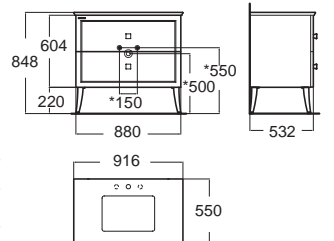

Classic Chic คลาสสิก ไซค 800 mm.

แบบตั้งพื้น 2 บานเปิด
อ่างล้างหน้าฝังใต้เคาน์เตอร์
L816 x W550 x H848 mm.

- ◻ • VCC800F2D-WTG ติดตั้งกับก๊อกน้ำแบบ 1 รู 41,150.-
- ◻ • VCC800F2DT8-WTG ติดตั้งกับก๊อกน้ำแบบ 3 รู 41,150.-
- ◼ • VCC800F2D-MBG ติดตั้งกับก๊อกน้ำแบบ 1 รู 46,150.-
- ◼ • VCC800F2DT8-MBG ติดตั้งกับก๊อกน้ำแบบ 3 รู 46,150.-