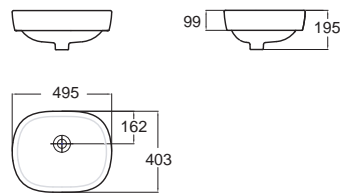

Wash Basins Vessel อ่างล้างหน้า แบบวางบนเคาน์เตอร์

Kastello คาสเทลโล
CCASF525-1010410F0
WP-F525-WT
อ่างล้างหน้าแบบวางบนเคาน์เตอร์
1 รูท่อน
ราคา 6,990.-

Kastello คาสเทลโล
CCASF525-1080410F0
WP-F525T8-WT
อ่างล้างหน้าแบบวางบนเคาน์เตอร์
3 รูท่อน
ราคา 6,990.-

White Square ไวท์ สแควร์
CCASF606-0000410F0
WP-F606-WT*
อ่างล้างหน้าแบบวางบนเคาน์เตอร์
W400 x L400 x H170 mm.
ราคา 6,615.-

สามารถใช้ร่วมกับสื่อดัดอ่างล้างหน้า (แยกจำหน่าย)
รุ่น : A-8016-A-N, A-8016-B-N, A-8009

Active แอ็คทีฟ
CL09501-6DACTLA
0950-WT*
อ่างล้างหน้าแบบวางบนเคาน์เตอร์
W403 x L495 x H195 mm.
ราคา 6,552.-

สามารถใช้ร่วมกับสื่อดัดอ่างล้างหน้า (แยกจำหน่าย) รุ่น : A-8009

เพื่อการติดตั้งที่สมบูรณ์ ควรใช้คู่กับสื่อดัดอ่าง
รุ่น A-8009 เท่านั้น (ใช้ได้กับอ่างน้ำทิ้งทุกรุ่น)

เพื่อการติดตั้งที่สมบูรณ์ ควรใช้คู่กับสื่อดัดอ่าง
รุ่น A-8016-B-N เท่านั้น (ใช้ได้กับอ่างน้ำทิ้งทุกรุ่น)

สามารถใช้ร่วมกับสื่อดัดอ่างล้างหน้า (แยกจำหน่าย)
รุ่น : A-8016-A-N, A-8016-B-N, A-8009

สามารถใช้ร่วมกับสื่อดัดอ่างล้างหน้า (แยกจำหน่าย) รุ่น :
A-8016-A-N, A-8016-B-N, A-8009