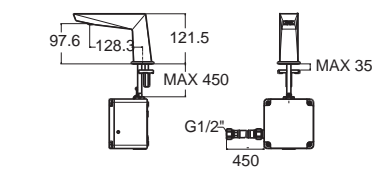

Faucets Line Sensor ก๊อกน้ำเซ็นเซอร์แบบอัตโนมัติเซ็นเซอร์ รุ่น ไลน์เซ็นเซอร์

The most beautiful architectural design
...where inspiration comes from

Line-Sensor technology
ไลน์เซ็นเซอร์ ถูกพัฒนาโดยวิศวกร ลิกซัล ฌีปุ่น ด้วยการนำเทคโนโลยีของอินฟราเรดของกล้องดิจิทัล มาใช้ในการรับสัญญาณ และเพิ่มหน่วยรับสัญญาณมากถึง 64 จุด เพื่อการประมวลผลที่แม่นยำ ลดการสูญเสียจากการรับสัญญาณที่ผิดพลาด

ก๊อกน้ำเซ็นเซอร์แบบอัตโนมัติเซ็นเซอร์ รุ่น ไลน์เซ็นเซอร์

- **Line Sensor Technology** ด้วยจุดรับสัญญาณมากถึง 64 จุด ช่วยให้เซ็นเซอร์ทำงานได้แม่นยำ ลดการสูญเสียจากการรับสัญญาณผิดพลาด
- **ตำแหน่งของเซ็นเซอร์อยู่ที่ปากก๊อกน้ำ**
  - จึงหวงการเปิดปิดน้ำ เป็นไปตามการเคลื่อนไหวของมือ
  - ใช้งานง่าย ไม่ต้องสัมผัสที่ก๊อก ลดโอกาสในการติดเชื้อโรค
  - น้ำจะหยุดเมื่อมีการใช้งานเกิน 59 วินาที
- **ปากกรองแบบผสมอากาศ**
  - ประหยัดน้ำ
  - ปริมาณน้ำจะคงที่ แม้แรงดันน้ำเพิ่มมากขึ้น
  - ให้สายน้ำที่นุ่มนวล
- **มีทั้งแบบใช้ไฟฟ้า (AC 220V 50Hz) และแบบใช้แบตเตอรี่ (DC 6V, 4Pcs AA Alkaline Battery)**
  - สามารถเลือกใช้ให้เหมาะสมกับการใช้งาน อาคาร และอาคารธุรกิจ
  - ระยะการใช้งานแบตเตอรี่ยาวนานประมาณ 2 ปี หรือ 100 ครั้ง/วัน
  - ประหยัดไฟ ปริมาณไฟที่ใช้ระหว่างรอการใช้งาน 1.7 W, ระหว่างใช้งาน 2.5 W

Line Sensor ก๊อกน้ำเซ็นเซอร์แบบอัตโนมัติเซ็นเซอร์ รุ่น ไลน์เซ็นเซอร์

Line Sensor ไลน์เซ็นเซอร์
FFAS8506-DT0500BTO
A-8506-DC
ก๊อกน้ำเย็นอ่างล้างหน้า (แบบใช้แบตเตอรี่)
ราคา 17,515.-

FFAS8506-AT0500BTO
A-8506-AC
ก๊อกน้ำเย็นอ่างล้างหน้าอัตโนมัติ (แบบใช้ไฟฟ้า)
ราคา 17,515.-

Line Sensor ไลน์เซ็นเซอร์
FFAS8507-DT0500BTO
A-8507-DC
ก๊อกน้ำเย็นอ่างล้างหน้าอัตโนมัติทรงสูง (แบบใช้แบตเตอรี่)
ราคา 19,280.-

FFAS8507-AT0500BTO
A-8507-AC
ก๊อกน้ำเย็นอ่างล้างหน้าอัตโนมัติทรงสูง (แบบใช้ไฟฟ้า)
ราคา 19,280.-