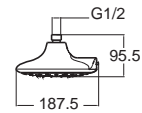

SPECTRA Touch™
เปลี่ยนรูปแบบของสายน้ำ ได้อย่างง่ายดาย เพียงแค่แตะ ที่วงแหวนรอบด้านของหัวฝักบัว

FFASS056-000500BT0
หัวฝักบัวอาบน้ำ 4 ระดับ
พร้อมเทคโนโลยีสัมผัส (Touch)
ไม่รวมก้านฝักบัว
ราคา 7,200.-