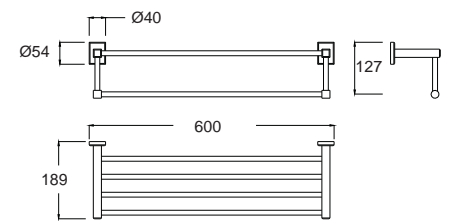

Concept Square คอนเซ็ปต์ สแควร์
F52501-CHADY50
 K-2501-50-N
 หิ้งกระจก
 ราคา 1,305.-

Concept Square คอนเซ็ปต์ สแควร์
F52501-CHADY51
 K-2501-51-N
 หิ้งกระจก พร้อมที่เก็บ
 ราคา 1,540.-

Concept Square คอนเซ็ปต์ สแควร์
F52501-CHADY53
 K-2501-53-N
 ที่วางผ้า 60 ซม.
 รุ่นโครเมียม
 ราคา 5,115.-