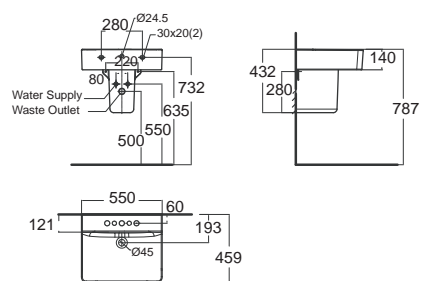

Concept Cube คอนเซ็ปต์ คิวบ์
CL0550I-6DAL1B
 0550/0740-WT-0
 อ่างล้างหน้าแบบขาตั้งลอย
 W460 x L550 x H430 mm.
 ราคา 5,701.-

Wash Basins with Semi-Pedestal อ่างล้างหน้า แบบขาตั้งลอย

Active II อีคทีพี
CL0955I-6DAL1B
 0955/0755-WT-0
 อ่างล้างหน้าแบบขาตั้งลอย
 W480 x L535 x H492 mm.
 ราคา 5,407.-