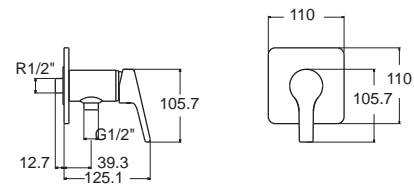

Active แอ็คทีฟ
CL0458I-6DACTLU
0458-WT
อ่างล้างหน้าพิงใต้เคาน์เตอร์
W430 x L580 x H220 mm.
ราคา 4,252.-

Active II เอ็คทีฟ ฤ
FFAS3906-1T1500BTO
 A-3906-10
 ก๊อกน้ำยืนอ่างล้างหน้า
 ราคา 3,505.-

Active II เอ็คทีฟ ฤ
FFAS3926-7T1500BTO
 A-3926-10
 ก๊อกน้ำยืนยืนอ่าง แบบติดตั้งผนัง
 ราคา 3,190.-