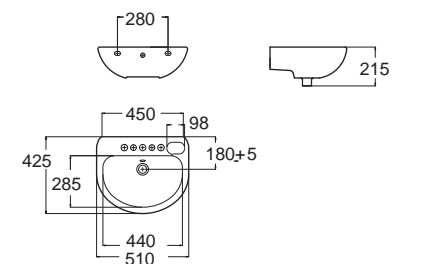

Rora รอร์รา
CL09511-6DACTLW
0951-WT
อ่างล้างหน้าแบบแขวนผนัง
W425 x L510 mm.
ราคา 2,194.-