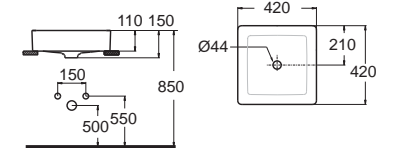

Acacia SupaSleek อะคาเซีย ซูปาสลิก
CCASF411-1000410F0
WP-F411-WT
อ่างล้างหน้าแบบวางบนเคาน์เตอร์
พร้อมสื่อดึงอ่างเซรามิก
ราคา 8,590.-

Vallo วาลโล
CL0500I-6DACTLA
0500-WT
อ่างล้างหน้าแบบวางบนเคาน์เตอร์
W458 x L458 x H175 mm.
ราคา 8,463.-