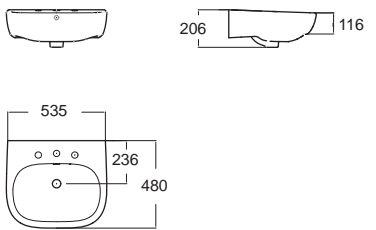

Active แอ็คทีฟ
CL0955I-6DACTLW
0955-WT
อ่างล้างหน้าแบบแขวนผนัง
W480 x L535 x H206 mm.
ราคา 4,126.-