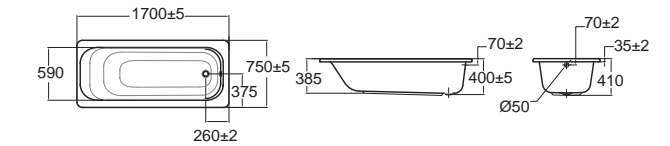

Active (with Anti-Slip and White Handgrip)
แอ็คทีฟ (แบบมีปุ่มกันลื่น และมือจับสีขาว)

	B70270-6DACTAH	70270G-WT	อ่างอาบน้ำพร้อมสวิตช์ POP-UP	15,000.-