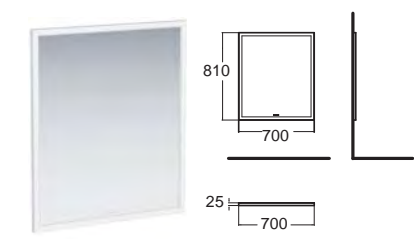

Sassi แซสซี

Aros อารอส

Corpo คอร์โป

Bello เบลโล

Ovalo โอวาโล

Rondo รอนโด

Moddino เฟอร์นิเจอร์ รุ่น มือดดีโน

- ผลิตจากไม้มาตรฐานสหภาพยุโรป European Standard Class 1 (E1)
- กระจกทึบให้ภาพเหมือนจริง ไม่หลอกตา