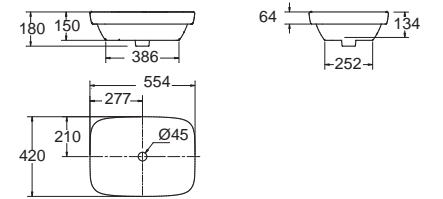

Cygnet ซิกเน็ต
CCASF646-0000410F0
WP-F646-WT
อ่างล้างหน้าแบบวางบนเคาน์เตอร์
W420 x L554 x H180 mm.
ราคา 8,253.-

สามารถใช้ร่วมกับสื่อดึงอ่างล้างหน้า (แยกจำหน่าย)
รุ่น : A-8016-A-N, A-8016-B-N, A-8009