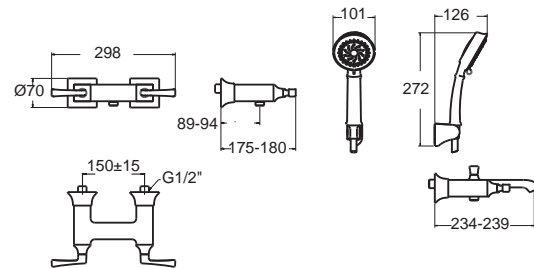

Kastello คาสเทลโล่
FFAS1612-701500BTO
ก๊อกผสมฝักบัวแบบติดตั้งผนัง พร้อมชุดฝักบัวสายอ่อน
ราคา 10,700.-

FFAS1612-709500BTO
ไม่รวมชุดฝักบัวสายอ่อน
ราคา 9,400.-