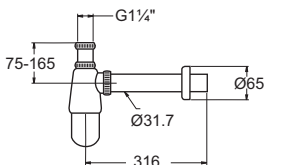

F78104-CHADYN

A-8104-N
กอน้ำทิ้งอ่างล้างหน้าแบบกรงเหล็ก
ABS
ราคา 910.-