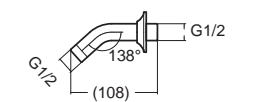

F40010-CHADYB
ไม่รวมก้านฝักบัว
ราคา 2,070.-

F46022-CHACT
A-6022-974-845
ก้านฝักบัวก้านแข็ง
ราคา 745.-

SPECTRA สเปคตร้า ฝักบัวระบบสัมผัส

สเปคตร้า รองรับความต้องการในการอาบน้ำที่แตกต่างกันในแต่ละช่วงวัย กับฟังก์ชันการทำงานครบครัน เทคโนโลยีอันทันสมัยมีความยืดหยุ่นและง่ายต่อการติดตั้ง คุณจึงสามารถสร้างระบบอาบน้ำ SPECTRA ได้ในห้องน้ำทุกแบบ