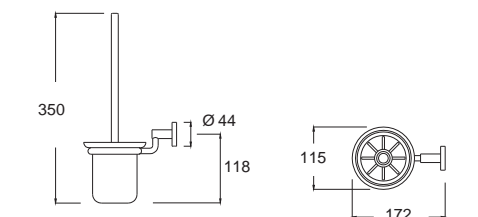

Concept Round คอนเซ็ปต์ ราวน์
F52801-CHADY49
 K-2801-49-N
 ชุดแปรงขัดห้องน้ำ
 รุ่นโครเมียม
 ราคา 1,405.-

Bathroom Accessories อุปกรณ์ตกแต่งห้องน้ำ

Sable

เซเบิล

Sable เซเบิล
F51050-CHACT41*
 K-1050-41-N
 ที่วางสบู่ - สแตนเลส
 ราคา 2,195.-