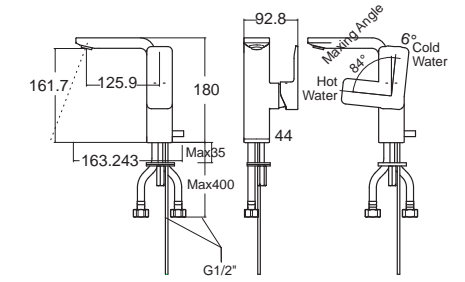

Acacia Evolution อคาเซีย เอโวลูชั่น
F11305-CHACT100
A-1305-100
ก๊อกผสมอ่างล้างหน้า
พร้อมสวิตช์อ่างเลสตีอโปลาส

Acacia Evolution อคาเซีย เอโวลูชั่น
F11303-CHACT100
A-1303-130
ก๊อกผสมอ่างล้างหน้า ชนิด 3 รู
พร้อมสวิตช์อ่างเลสตีอโปลาส