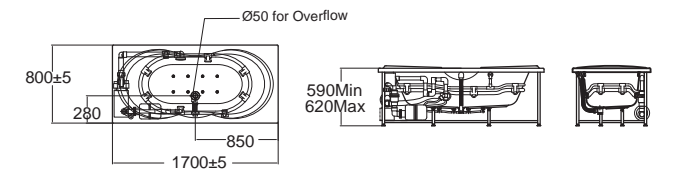

Mellow เมลโล่ 170 x 80 ซม.

ก๊อกน้ำแบบน้ำ:
ก๊อกผสมอ่างอาบน้ำ
รุ่น คอนเซ็ปต์
FFAS1411-6T3500BTO
A-1411-200 Concept

		B70030-6DACT	70030-WT (ขาว)	อ่างอาบน้ำพร้อมสวิตช์ POP-UP	19,020.-
		B70030-0AACT	70030-BE (เนื้อ)	อ่างอาบน้ำพร้อมสวิตช์ POP-UP	19,020.-
		B70030-2AACT	70030-BN (เงา)	อ่างอาบน้ำพร้อมสวิตช์ POP-UP	19,020.-
		B70030-7AACT	70030-SS (เทาเงิน)	อ่างอาบน้ำพร้อมสวิตช์ POP-UP	19,020.-
		B70031-6DAWD	70031100-WT (ขาว)	อ่างอาบน้ำร้อน	75,350.-
		B70031-0AAWD	70031100-BE (เนื้อ)	อ่างอาบน้ำพร้อมสวิตช์ POP-UP	79,120.-
		B70031-2AAWD	70031100-BN (เงา)	อ่างอาบน้ำพร้อมสวิตช์ POP-UP	79,120.-
		B70031-7AAWD	70031100-SS (เทาเงิน)	อ่างอาบน้ำพร้อมสวิตช์ POP-UP	79,120.-
		B70032-6DAWD	70032100-WT	อ่างอาบน้ำร้อนและระบบอัดอากาศ	140,050.-