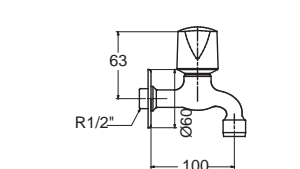

Jazz แจ๊ส
F27100-CHACTC
A-7100C
ก๊อกน้ำเย็น แบบติดตั้งผนัง
ราคา 1,295.-