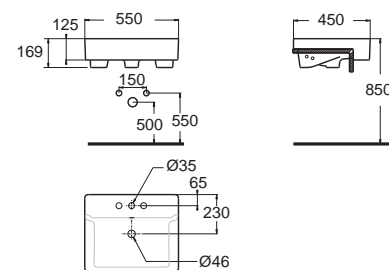

CCASF419-1080411F0
WP-F419T8-WT
อ่างล้างหน้าแบบครึ่งเคาน์เตอร์ 3 รูก๊อก
พร้อมสวิตช์อ่างเซรามิก
ราคา 9,690.-