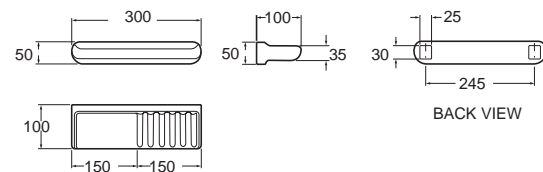

Romica โรมิกา
CL9252A-6DACT
9252-WT
ที่วางสบู่และฟองน้ำ
ราคา 660.-