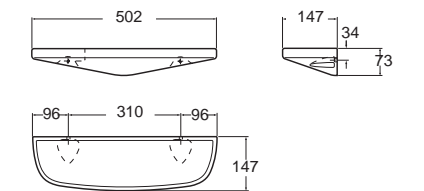

Standard สแตนดาร์ด
CL9075A-6DACT
9075-WT
หัวเช็ด
ราคา 870.-