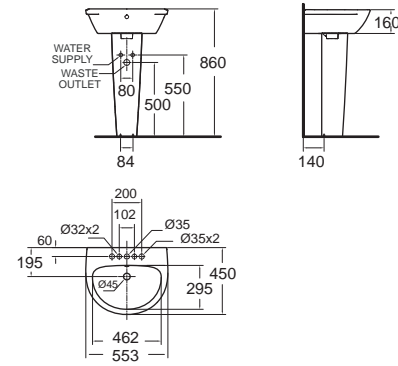

ราคาอ่างล้างหน้าดังกล่าวไม่รวมก๊อมน้ำอ่างล้างหน้า เคาน์เตอร์ และชุดน้ำทิ้ง

Neo Modern 80V เฟอร์นิเจอร์แบบแขวนผนัง รุ่น บีโอ โมเดิร์น 800 มม.

- รหัสสินค้าและราคานี้เฉพาะเฟอร์นิเจอร์ห้องน้ำเท่านั้น
- ใช้ติดตั้งร่วมกับอ่างล้างหน้ารุ่นนี้เท่านั้น (แยกจำหน่าย) :
  WP-F433-VT บีโอ โมเดิร์น Neo Modern Vanity
  ราคา 5,900.-
- อุปกรณ์เสริม: (แยกจำหน่าย) :
  F54400-CHADY A-4400-SP สติ๊อปวาล์ว Stop valve
  F78104-CHADYN A-8104-N ถอนน้ำทิ้ง Trap
  F6800X-CHADY16 A-800.16-DIY สายน้ำดี Flexible hose
  F78007-CHADY A-8007 ชุดอ่างล้างหน้า Plug

สีของผลิตภัณฑ์อาจคลาดเคลื่อนจากความเป็นจริงเล็กน้อยเนื่องมาจากการพิมพ์ กรุณาตรวจสอบสีจริงจากชิ้นงานตัวอย่าง และ/หรือสินค้าจริง ณ จุดขาย

✓ ข้อแนะนำ

- ติดตั้งตู้เฟอร์นิเจอร์ในที่แห้ง ระบายอากาศได้ดี
- ใช้ผ้าแห้งทำความสะอาดเมื่อตู้เฟอร์นิเจอร์โดนน้ำหรือคราบสกปรก
- บรรจุสิ่งของภายในตู้ไม่เกิน 15 กิโลกรัม

✗ ข้อควรระวัง

- หลีกเลี่ยงการนั่งทับบนตู้เฟอร์นิเจอร์
- หลีกเลี่ยงการใช้น้ำยาคำความสะอาดที่มีสารเคมีรุนแรง