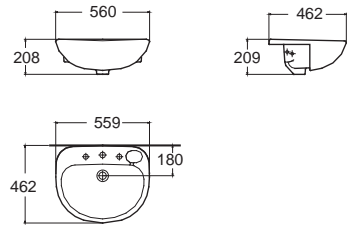

Paramount พาราเมท
CL0518I-6DACTLS
0518-WT
อ่างล้างหน้าแบบครึ่งเคาน์เตอร์
W455 x L556 x H215 mm.
ราคา 3,510.-