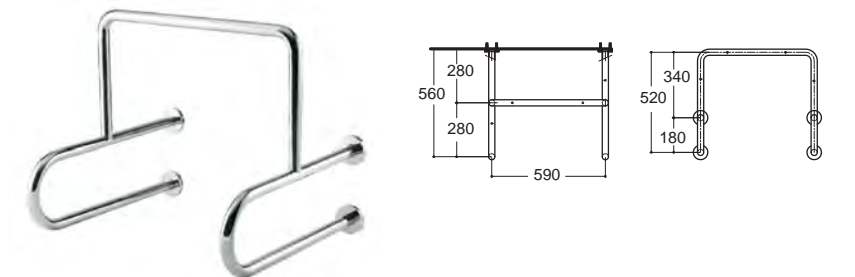

ราวทรงตัว
สำหรับโถปัสสาวะชาย
Ø 32 มม.
FHR032-8HAPL759
HR-320759-01
ขนาด 590x560 มม.
ราคา 15,335.-

ราวทรงตัว
สำหรับโถปัสสาวะชาย
Ø 38 มม.
FHR038-8HAPL759
HR-380759-01
ขนาด 590x560 มม.
ราคา 17,730.-