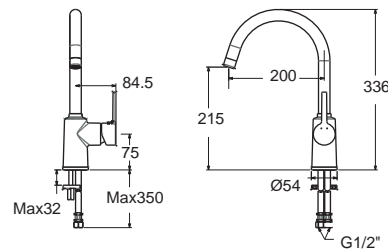

Faucets Kitchen Sink Mixer Faucets

ก๊อกผสมอ่างล้างจาน

Celia ซีเลีย
FFAS5625-5T1500BTO
A-5625
ก๊อกผสมอ่างล้างจาน
แบบติดตั้งอ่าง
ราคา 6,715.-