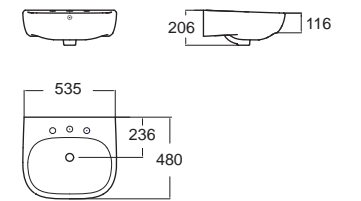

Active แอ็คทีฟ
CL09551-6DACTLW
0955-WT
อ่างล้างหน้าแบบแขวนผนัง
W480x L535 x H206 mm.
ราคา 4,126.-