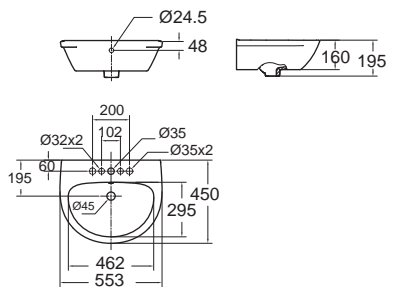

Neo Modern นีโอ โมเดิร์น
CL09531-6DACTLW
0953-WT
อ่างล้างหน้าแบบแขวนผนัง
W450 x L533 x H160 mm.
ราคา 3,066.-