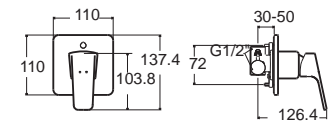

Concept 800 เฟอร์นิเจอร์แบบแขวนผนัง รุ่น คอนเซ็ปต์ 800 มม.

- รหัสสินค้าและราคานี้ เฉพาะเฟอร์นิเจอร์ห้องน้ำเท่านั้น
- อ่างล้างหน้าแบบน้ำ (แยกจำหน่าย) : 0550-WT คอนเซ็ปต์ คิวบ์, 0553-WT คอนเซ็ปต์ ดีไซน์, 0507-WT อคาเซีย เอโวลูชั่น
- อุปกรณ์เสริมแบบน้ำ (แยกจำหน่าย) : A-4400-SP สติลปาล์ม, A-8104-N ท่อน้ำทิ้ง, A-800.16-DIY สายน้ำดี, A-8007 สะดืออ่างล้างหน้า

Concept 550 เฟอร์นิเจอร์แบบแขวนผนัง รุ่น คอนเซ็ปต์ 550 มม.

- รหัสสินค้าและราคานี้ เฉพาะเฟอร์นิเจอร์ห้องน้ำเท่านั้น
- อ่างล้างหน้าแบบน้ำ (แยกจำหน่าย) : 0550-WT คอนเซ็ปต์ คิวบ์, 0553-WT คอนเซ็ปต์ ดีไซน์, WP-1511-WT ชิกนิค
- อุปกรณ์เสริมแบบน้ำ (แยกจำหน่าย) : A-4400-SP สติลปาล์ม, A-8104-N ท่อน้ำทิ้ง, A-800.16-DIY สายน้ำดี, A-8007 สะดืออ่างล้างหน้า

สีของผลิตภัณฑ์อาจคลาดเคลื่อนจากความเป็นจริงเล็กน้อยเนื่องมาจากการพิมพ์ กรุณาตรวจสอบสีจริงจากชิ้นงานตัวอย่าง และ/หรือสินค้าจริง ณ จุดขาย

✓ ข้อแนะนำ

- ติดตั้งตู้เฟอร์นิเจอร์ในที่แห้ง ระบายอากาศได้ดี
- ใช้ผ้าแห้งทำความสะอาดเมื่อตู้เฟอร์นิเจอร์โดนน้ำหรือคราบสกปรก
- บรรจุสิ่งของภายในตู้ไม่เกิน 15 กิโลกรัม

✗ ข้อควรระวัง

- หลีกเลี่ยงการนั่งทับบนตู้เฟอร์นิเจอร์
- หลีกเลี่ยงการใช้ยาทำความสะอาดที่มีสารเคมีรุนแรง