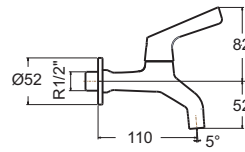

Winston วินสตัน
FFAST602-0T0500BTO
ก๊อกน้ำเย็น แบบติดผนัง
ราคา 770.-