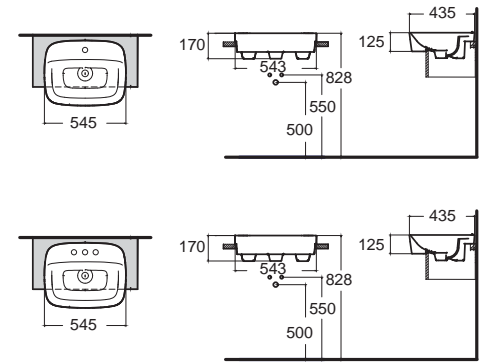

Signature ซิกเนเจอร์
CCAS0320-1010410F0
WP-0320-WT
อ่างล้างหน้าครึ่งเคาน์เตอร์ 1 รูก๊อก
ราคา 5,900.-

Signature ซิกเนเจอร์
CCAS0320-1080410F0
WP-0320T8-WT
อ่างล้างหน้าครึ่งเคาน์เตอร์ 3 รูก๊อก
ราคา 5,900.-

เพื่อการติดตั้งที่สมบูรณ์ ควรใช้คู่กับส:ดืออ่าง
รุ่น A-8016-B-N เท่านั้น (ใช้ได้กับอ่างน้ำทิ้งทุกรุ่น)