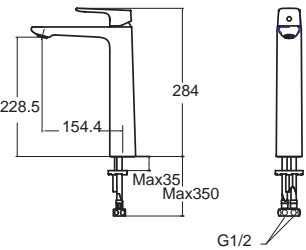

Signature ซิกเนเจอร์
FFAS1702-1615LOBTO
A-1702-110-LL
ก๊อกผสมอ่างล้างหน้า
แบบทรงสูง
ราคา 9,000.-

FFAS1702-1015LOBTO
A-1702-110B-LL
ไม่รวมสวิตช์อ่างและสวิตช์ปาล์ม
ราคา 7,900.-