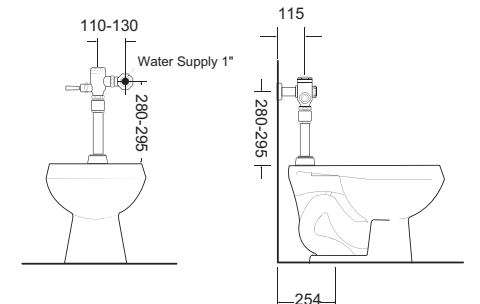

FFAS9858-0T550BT0
A-5901-038
ฟลิววาล์วท่อตรง 3.8 ลิตร
ราคา 9,850.-

สำหรับโถสุขภัณฑ์ รุ่น 2225SC-WT-0

* แบบน้ำอัตโนมัติ S-200-30T (แยกจำหน่าย)