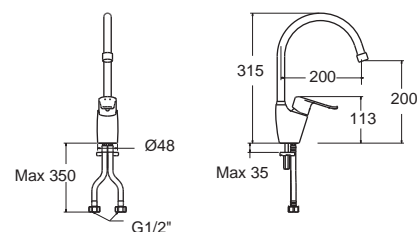

Neo Modern นีโอ โมเดิร์น
F35624-CHADY
A-5624
ก๊อกผสมอ่างล้างจาน
แบบติดตั้งอ่าง
ราคา 4,740.-