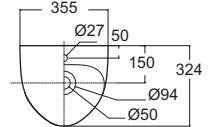

Lynbrook Wall Hung สืบบุรุก แบบแขวนลอย

CCAS6509-3200410C0 (Top Inlet)
CCAS6509-3100410C0 (Back Inlet)
โถปัสสาวะชายแบบแขวนลอย ใช้น้ำ 0.5 ลิตร
W372 x L425 x H780 mm

ราคา 16,700.-

แนะนำฟลัชวาล์วแบบอัตโนมัติเซ็นเซอร์
สำหรับโถ Back Inlet (แยกจำหน่าย)

Senseflow เซนส์โฟล
F68604-CHACT000 FFAS8614-0T3500BT0
A-8604-000-50 A-8614-000-50
แบบใช้แบตเตอรี่ (DC) แบบใช้ไฟฟ้า (AC)
ราคา 11,395.- ราคา 11,395.-

Integrated Sensor Urinal
โถปัสสาวะชาย
พร้อมฟลัชวาล์วอัตโนมัติเซ็นเซอร์ในตัว
โถปัสสาวะชายแบบแขวนลอย
ใช้น้ำ 3 ลิตร
W370 x L455 x H820 mm

CCAS6506-4110410F0 (DC version)
ราคา 35,000.-

CL6506V-6DAEB (AC version)
6506BEB-WT-0
พร้อมอุปกรณ์ VP-1504
ราคา 34,940.-

- ระบบเซ็นเซอร์แบบอินฟราเรด
- DC แบตเตอรี่ 6V AAA Alkaline AC220V/50 HZ
- ระยะเซ็นเซอร์ทำงาน สามารถปรับได้ในระยะ: 40-70 cm (ตั้งค่าไว้ที่ 40 cm)
- ไนโตรเจนมีการใช้งาน ระบบฟลัชอัตโนมัติทุกๆ 24 ชั่วโมง

Neo Modern โถโอ โมเดิร์น
CL6747V-6DAUSB
6747/A-8004DC-WT
โถปัสสาวะชาย กอน้ำเข้าด้านหลัง
ใช้น้ำ 0.9 ลิตร
พร้อมฟลัชวาล์ว DC
ราคา 23,849.-

CL6747V-6DAUMB
6747/A-8014AC-WT
พร้อมฟลัชวาล์ว AC
ราคา 25,454.-

CCAS6747-3100410F0
6747-WT
เฉพาะตัวโถปัสสาวะชาย
ราคา 11,644.-

New Contour โถ คอนทิวอร์
CL6727U-6DAUSNB 6727N-WT-0
โถปัสสาวะชาย กอน้ำเข้าด้านบน
พร้อมอุปกรณ์ฟลัชวาล์ว

ราคา 20,415.-

CL6727V-6DACTUS 6727-WT
เฉพาะโถปัสสาวะชายกอน้ำเข้าด้านบน
ราคา 19,015.-

CL6727V-6DACTUB 6727B-WT
เฉพาะโถปัสสาวะชายกอน้ำเข้าด้านหลัง
ราคา 17,910.-

แนะนำฟลัชวาล์วสำหรับ 6727B-WT (แยกจำหน่าย)

Senseflow เซนส์โฟล
F68604-CHACT000 FFAS8614-0T3500BT0
A-8604-000-50 A-8614-000-50
แบบใช้แบตเตอรี่ (DC) แบบใช้ไฟฟ้า (AC)
ราคา 11,395.- ราคา 11,395.-