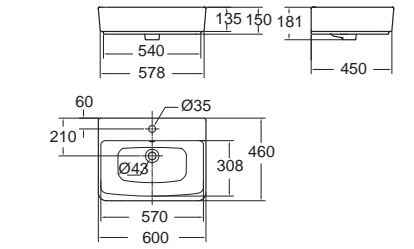

สามารถใช้ร่วมกับสื่อดัดอ่างล้างหน้า (แยกจำหน่าย)
 รุ่น : A-8016-A-N, A-8016-B-N, A-8009

Acacia Evolution อคาเซีย เอวิลูชั่น
CL05071-6DACTLA
 0507-WT
 อ่างล้างหน้าแบบวางบนเคาน์เตอร์
 W460 x L600 x H135 mm.
 ราคา 5,302.-