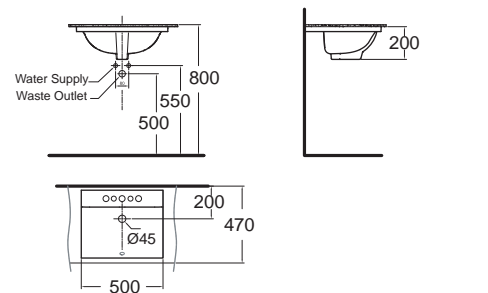

Concept Cube คอนเซ็ปต์ คิวบ์
CL27045-6DACTST
2704-WT-0
โกลุยกั้นทึบแบบสองชั้น
ประหยัดน้ำ ใช้น้ำเพียง 3/4.5 ลิตร
ฟารองนั่งปิดนุ่มนวล
ราคา 14,668.-

Concept Cube คอนเซ็ปต์ คิวบ์
CL05501-6DAL2B
0550/0742-WT-0
อ่างล้างหน้า แบบขาตั้ง
W460 x L550 x H785 mm.
ราคา 5,869.-

Concept Cube คอนเซ็ปต์ คิวบ์
CL05501-6DAL1B
0550/0740-WT-0
อ่างล้างหน้า แบบขาตั้งลอย
W460 x L550 x H430 mm.
ราคา 5,701.-

Concept Cube คอนเซ็ปต์ คิวบ์
CL05501-6DACTLW
0550-WT
อ่างล้างหน้า แบบแขวนผนัง
W460 x L550 x H180 mm.
ราคา 4,525.-

Concept Cube คอนเซ็ปต์ คิวบ์
CL04511-6DAWDLU
0451-WT
อ่างล้างหน้า แบบฝังใต้เคาน์เตอร์
W470 x L560 x H200 mm.
ราคา 3,465.-