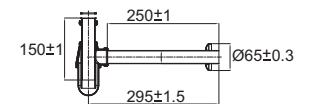

F78107-CHADYBR

A-8107-DIY
กอน้ำทิ้งอ่างล้างหน้าแบบกรงเหล็ก 25 cm
กอน้ำทิ้ง
ราคา 1,115.-