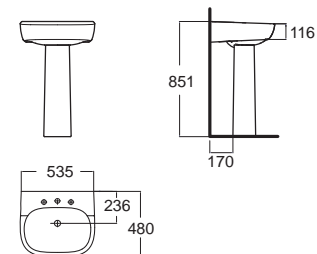

Active อีคิกิว
CL09551-6DAL2B
0955/0765-WT-0
อ่างล้างหน้าแบบขาตั้ง
W480 x L535 x H851 mm.
6,394.-