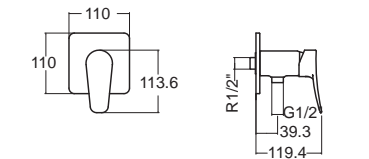

Milano Mono มิลาน โมโน
FFAS0926-7T2500BTO
ก๊อกน้ำเย็นย่นอาบ แบบตัดพนัก
ราคา 3,510.-