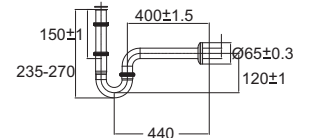

F78108-CHADYBR

A-8108-DIY
กอน้ำทิ้งอ่างล้างหน้าแบบ P-trap 40 cm
กอน้ำทิ้ง
ราคา 2,130.-