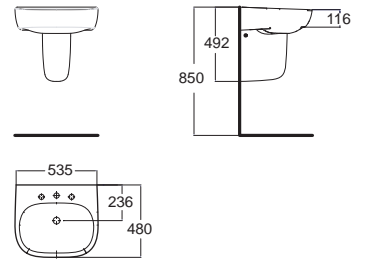

Active แอ็คทีฟ
CL0955I-6DAL1B
0955/0755-WT-0
อ่างล้างหน้าแบบขาตั้งลอย
W480 x L535 x H492 mm.
ราคา 5,407.-