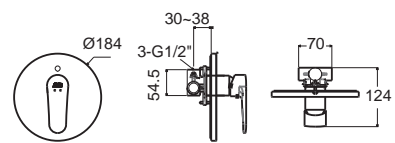

Codie โคดี
FFASB222-7T9500BT0
ก๊อกผสมฝักบัว
แบบฝังผนัง (เฉพาะวาล์ว)
ราคา 3,970.-