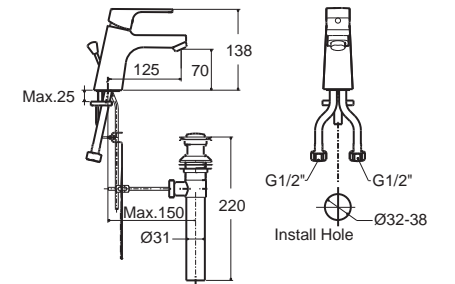

Concept Square

คอนเซ็ปต์ สแควร์

Concept Square คอนเซ็ปต์ สแควร์
F10401-CHACT100
 A-0401-100
 ก๊อกผสมอ่างล้างหน้า
 พร้อมสวิตช์ สายน้ำดี และสวิตช์ปาวาล์ว
 ราคา 6,070.-
FFAS0401-1T1500BTO
 A-0401-100B
 ไม่รวมสวิตช์ สายน้ำดี และสวิตช์ปาวาล์ว
 ราคา 5,390.-