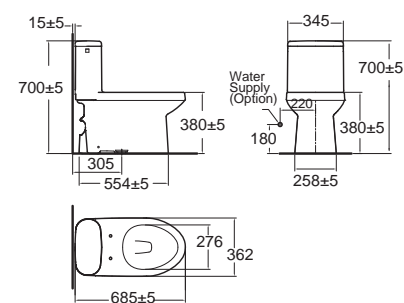

Cadet คาเด็ท
CL20450-6DACTSTP
2045SCP-WT-0
โกลุยกั้นท์แบบชิ้นเดียว ประหยัดน้ำ
ใช้น้ำเพียง 4.8 ลิตร
Flushing : Siphon
ฟารองนึ่งปิดนุ่นมวล
ราคา 12,600.-