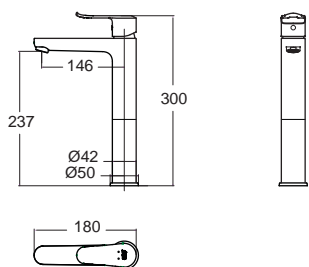

Neo Modern Mono
มือ โมเดิร์น โมน
FFAS0707-1T1500BT0
A-0703-10
ก๊อกน้ำยืนอ่างล้างหน้า
แบบทรงสูง
ราคา 4,805.-