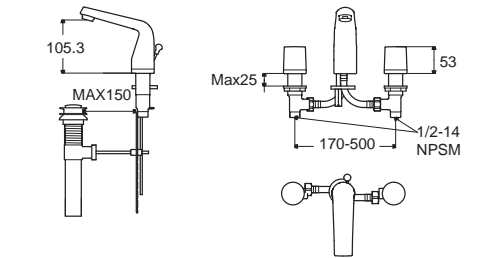

La Vita ลา วิต้า
F10503-CHACT100
A-0503-130
ก๊อกผสมอ่างล้างหน้าชนิด 3 รู ก๊อก พร้อมสวิตช์อ่างและสวิตช์ปาล์ว
ราคา 11,205.-