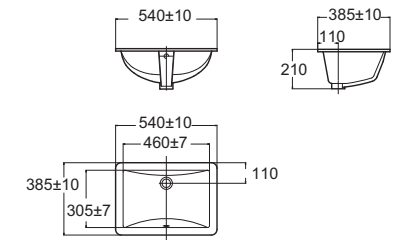

Wash Basins Under Counter อ่างล้างหน้า แบบฝังใต้เคาน์เตอร์

La Vita ลา วิต้า
CCASF512-1000410F0
WP-F512-WT
อ่างล้างหน้าแบบฝังใต้เคาน์เตอร์
W392 x L550 x H180 mm.
ราคา 8,914.-

Active แอ็คทีฟ
CL0458I-6DACTLU
0458-WT
อ่างล้างหน้าแบบฝังใต้เคาน์เตอร์
W430 x L580 x H220 mm.
ราคา 4,252.-

Studio สตูดิโอ
CL0474I-6DACTLU
0474-WT
อ่างล้างหน้าแบบฝังใต้เคาน์เตอร์
W385 x L540 x H210 mm.
ราคา 3,906.-

Ventuno เวนทูนโน
CL0418-6DZZB
WVP-0418-WT
อ่างล้างหน้าแบบฝังใต้เคาน์เตอร์
W370 x L590 x H200 mm.
ราคา 6,069.-

Concept Cube คอนเซ็ปต์ คิวบ์
CL0451I-6DAWDLU
0451-WT
อ่างล้างหน้าแบบฝังใต้เคาน์เตอร์
W470 x L560 x H200 mm.
ราคา 3,465.-

Thin Touch Square 50 cm.
สีน ก๊อช สแควร์ 50 ซม.
CCASF514-1000410F0
WP-F514-WT
อ่างล้างหน้าแบบฝังใต้เคาน์เตอร์
W380 x L500 x H135 mm.
ราคา 5,176.-

Ovalyn โอวาลิน
CL470IM-6DAB
470IM-WT-0
อ่างล้างหน้าแบบฝังใต้เคาน์เตอร์
W434 x L536 x H208 mm.
ราคา 3,244.-

สามารถใช้ร่วมกับสื่อดังกล่าว (แยกจำหน่าย)
รุ่น : A-8007, A-8016-A-N, A-8016-B-N