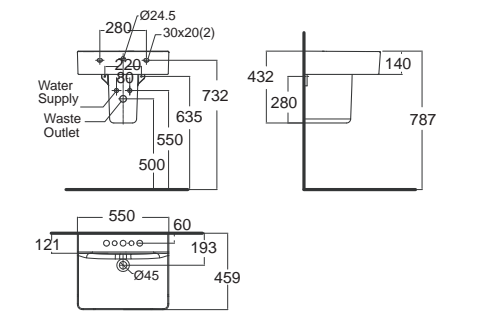

Concept Cube คอนเซ็ปต์ คิวบ์
CL05501-6DAL1B
0550/0740-WT-0
อ่างล้างหน้า แบบขาตั้งลอย
W460 x L550 x H430 mm.
ราคา 5,701.-