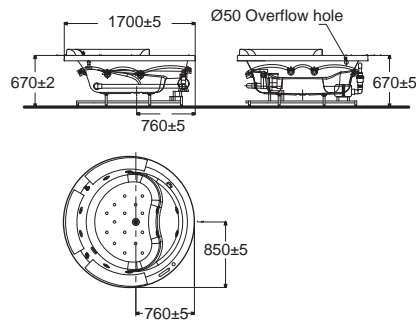

ราคา 120,000.-

B70201-6DAWD 70201100-WT

อ่างอาบน้ำระบบน้ำวน 1.7 เมตร

ราคา 210,000.-

B70202-6DAWD 70202100-WT

อ่างอาบน้ำระบบน้ำวนและอัดอากาศ 1.7 เมตร

ราคา 315,000.-

Imagine 1.7 m. อิมเมจิน 1.7 เมตร (170 x 85 x 45 ซม.)