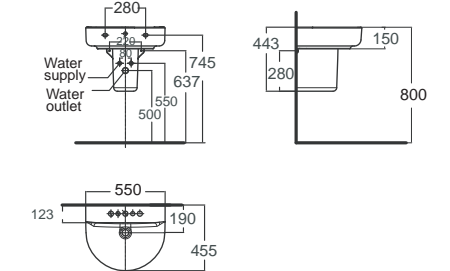

Wash Basins with Semi-Pedestal อ่างล้างหน้า แบบขาตั้งลอย

Acacia Evolution อะคาเซีย เอโวลูชั่น
CL0507I-6DAL1B
0507W/0707-WT-0
อ่างล้างหน้าแบบขาตั้งลอย
W460 x L600 mm.
ราคา 6,625.-

Wash Basins with Semi-Pedestal อ่างล้างหน้า แบบขาตั้งลอย

Active II อีคทีพี
CL0955I-6DAL1B
0955/0755-WT-0
อ่างล้างหน้าแบบขาตั้งลอย
W480 x L535 x H492 mm.
ราคา 5,407.-

Neo Modern นีโอ โมเดิร์น
CL0953I-6DAL12B
0953/F712N-WT-0
อ่างล้างหน้าแบบขาตั้งลอย
W450 x L553 x H460 mm.
ราคา 5,197.-