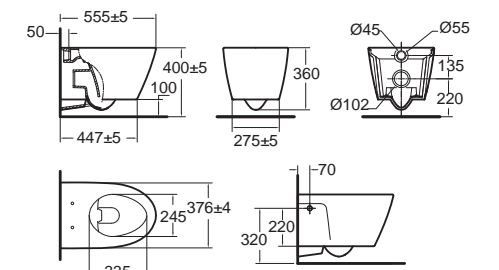

อุปกรณ์ฟลิวส์วาล์วเ็นน้ำ
VP-G30041 แทงค้ำน้ำแบบพังก้าพวง แบบกดด้านหน้า หรือ
VP-G30051 แทงค้ำน้ำแบบพังก้าพวง แบบกดด้านบน