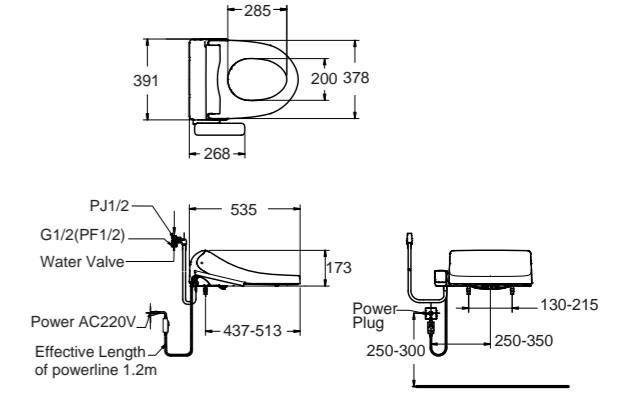

Pristine E-bidet
 พริสทิน
CEAS7SL1-0100510P0
 EB-NB07SL1
 ฟารองนั่งอัตโนมัติ (แบบใช้ไฟฟ้า)
 ราคา 35,570.-

เหมาะกับสุขภัณฑ์
 โถสุขภัณฑ์แบบเริ่มต้น 2024 โถ โคดี้, 2029 ลาวต้า, 2007 อคาเซีย เอโวลูชั่น, 2048 เอ็กซ์ควา, 2046 เอ็กซ์ควา, 2050 โอติเอส แมกเนติก และ 2041 ฟีลาโน
 โถสุขภัณฑ์แบบแยกชิ้น 2327 ฟีลาโน และ 2630 ฟีโอ โนติส