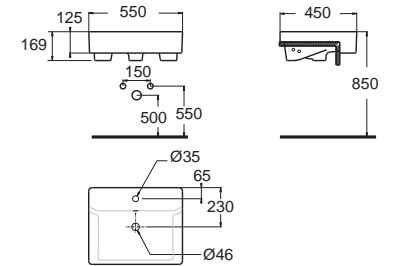

Acacia SupaSleek อะคาเซีย ซูปาสลิก
CCASF419-1010411F0
WP-F419-WT
อย่างล้างหน้าแบบครึ่งเคาน์เตอร์ 1 รูก๊อก
พร้อมส้วอย่างเซรามิก
ราคา 9,690.-