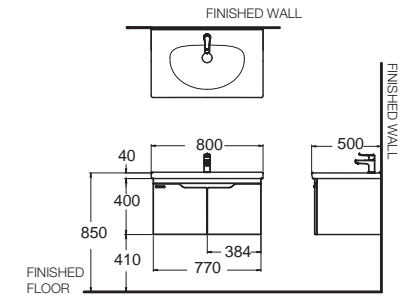

- ใช้ติดตั้งร่วมกับอ่างล้างหน้ารุ่นนี้เท่านั้น (แยกจำหน่าย) :
  WP-F433-WT ซีโอ โมเดิร์น Neo Modern Vanity