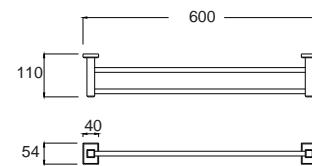

Concept Square คอนเซ็ปต์ สแควร์
F52501-CHADY52
K-2501-52-N
ราวแขวนผ้าแบบคู่ 60 ซม.
รุ่นโครเมียม
ราคา 2,450.-