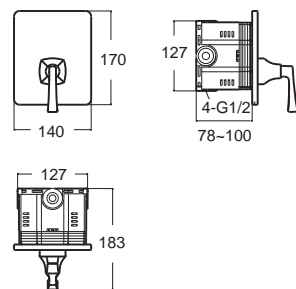

Kastello คาสเทลโล่
FFAS1622-709500BTO
ก๊อกผสมฝักบัวแบบตั้งผนัง
ราคา 9,800.-

ติดตั้งพร้อม
วาล์วแยกประสงค์
(มาพร้อมในชุด)