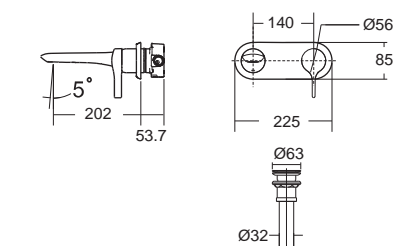

IDS ไอดีเอส
F16804-CHACT120
A-6804-120
ก๊อกผสมอ่างล้างหน้า แบบฟิงฟิง
ราคา 18,705.-