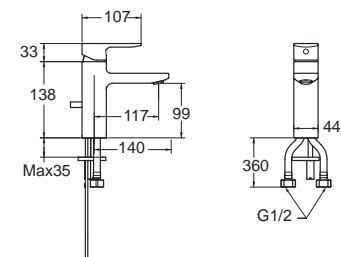

GOOD DESIGN AWARD 2014

Acacia Evolution อคาเซีย เอโวลูชั่น
F11301-CHACT100
A-1301-100
ก๊อกผสมอ่างล้างหน้า
พร้อมสวิตช์อ่างเลสตีอโปลาส