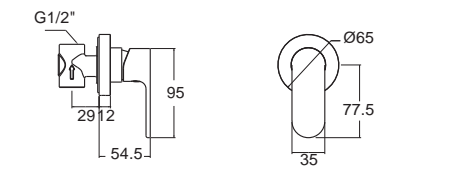

Arc อาร์ค
FFASTJ52-7T9500BTO
A-J52-10
ก๊อกน้ำเย็นย่นอาบ แบบติดตั้งผนัง
ราคา 2,495.-