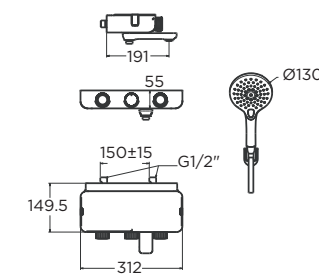

COOLSHIELD

ตัวบอดี้ก๊อกน้ำไม่ร้อนขณะใช้งาน ป้องกันการโดนลวกจากการสัมผัสก๊อกน้ำ