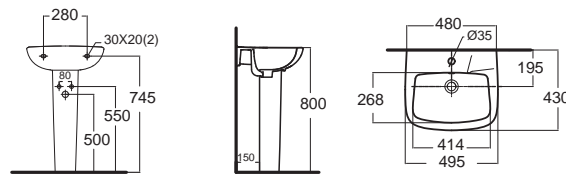

New Codie-R 430 mm.
นิว โคดี-อาร์ 430 มม.
CL09471-6DAL22B
0947/0742-WT-0
อ่างล้างหน้าแบบขาตั้ง
W430 x L480 x H800 mm.
ราคา 3,097.-