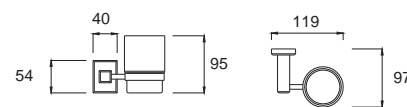

Concept Square

คอนเซ็ปต์ สแควร์

Concept Square คอนเซ็ปต์ สแควร์
F52501-CHADY45
 K-2501-45-N
 ที่วางแก้วน้ำแบบคู่ รุ่นโครเมียม
 ราคา 1,710.-

Concept Square คอนเซ็ปต์ สแควร์
F52501-CHADY47
 K-2501-47-N
 ห่วงแขวนผ้า
 รุ่นโครเมียม
 ราคา 1,200.-