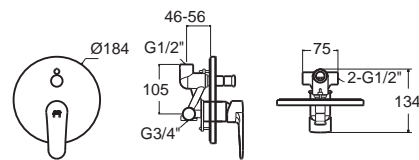

Codie โคดี
FFASB212-7T1500BT0
 ก๊อกผสมฝักบัวพร้อมชุดฝักบัว
 ราคา 6,150.-

FFASB212-7T1501BT0
 ไม่รวมชุดฝักบัว
 ราคา 5,400.-

Codie โคดี
FFASB221-6T9500BT0
 ก๊อกผสมอ่างอาบน้ำ
 แบบฝังผนัง (เฉพาะวาล์ว)
 ราคา 6,000.-