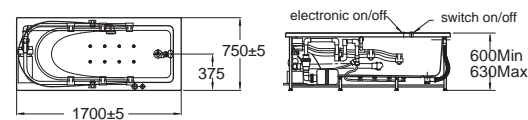

Tonic โทนิค 170 x 75 ซม.

ก๊อกน้ำแบบน้ำ:
ก๊อกผสมอ่างอาบน้ำ
รุ่น โทนิค
FFAS3111-651500BTO
A-2851 Tonic

		B70090-6DACT	70090-WT	อ่างอาบน้ำพร้อมสวิตช์ POP-UP	19,950.-
		B70091-6DAWD	70091100-WT	อ่างอาบน้ำร้อน	81,570.-
		B70092-6DAWD	70092100-WT	อ่างอาบน้ำร้อนและระบบอัดอากาศ	142,750.-