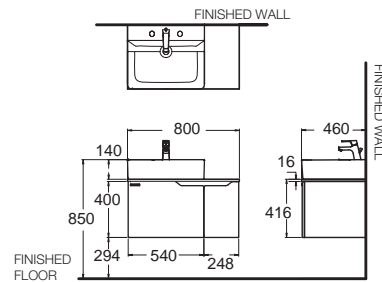

Concept 800 ตู้เฟอร์นิเจอร์แบบแขวนผนัง รุ่น คอนเซ็ปต์ 800 มม.

Dimension W 800 x L 460 x H 416 mm.
Top Thickness 15 mm | Plywood HPL
Body HMR PB Thickness 16 mm.
Covered with Melamine
PVC edge