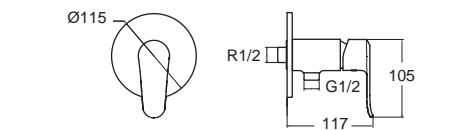

Neo Modern Mono
 นีโอ โมเดิร์น โมโน
FFAS0726-7T1500BTO A-0726-10
 ก๊อกน้ำเย็นย่นอาบ แบบตัดกำแพง
 ราคา 2,995.-

F20726-CHACT10A A-0726-10-A
 ก๊อกน้ำเย็นย่นอาบ แบบตัดกำแพง (พร้อมชุดฝักบัว)
 ราคา 4,420.-

Seva Mono