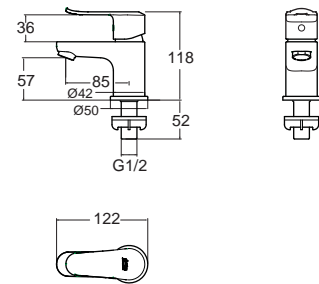

Neo Modern Mono
มือ โมเดิร์น โมน
FFAS0706-1T1500BT0
A-0706-10
ก๊อกน้ำยืนอ่างล้างหน้า
ราคา 2,655.-