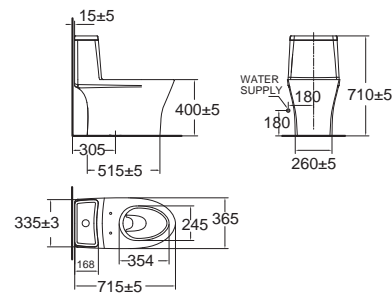

Flexio เฟล็กซ์ไอ้อ์
CL25300-6DACTST
2530-WT-0
โกลุยกั้นท์แบบชิ้นเดียว
ประหยัดน้ำ ใช้น้ำเพียง 3/4.2 ลิตร
Flushing : Washdown
ฟารองนึ่งปิดนุ่นมวล
ราคา 16,889.-