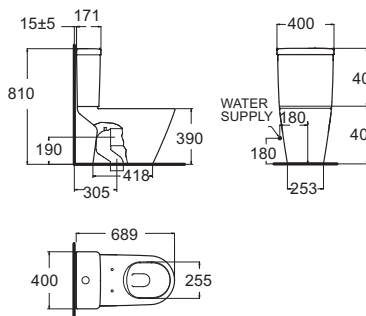

Tonic New Wave (modernize square tank)
โทนิค นิวเวฟ ถังพักน้ำแบบเหลี่ยม
CL21020-6DACTST
2102-WT-0
โคลงก้นทึบแบบสองชั้น
ประหยัดน้ำ ใช้น้ำเพียง 3/4.5 ลิตร
Flushing : Washdown
ฟรอนจ์ปิดนุ่มนวล
ราคา 15,771.-