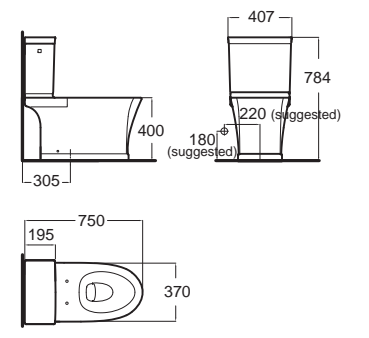

Kastello คาสเทลโล
C2781001-1MA21
2425SC-WT-0
โถสุขภัณฑ์แบบสองชิ้น
ประหยัดน้ำ ใช้น้ำเพียง 3/4.5 ลิตร
ฟารองนั่งชนิดนุ่มนวล
ราคา 20,400.-