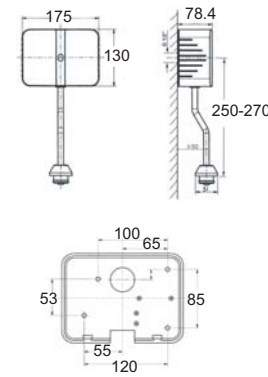

- ระบบเซ็นเซอร์แบบอินฟราเรด
- สวิตช์แบตเตอรี่ 6V (DC), หรือ 100-240 AC
- ฟลักซ์วาล์วทำจากโลหะ: กมนานจากแสงแดด
- ระยะเซ็นเซอร์ทำงาน สามารถปรับได้ในระยะ: 40-80 cm (ตั้งค่าไว้ที่ 40 cm)
- โฟลว์พร็อบเตือน เมื่อแบตเตอรี่หมด
- ในกรณีที่มีการใช้งาน โถปัสสาวะจะฟลิชชำระอัตโนมัติทุกๆ 24 ชั่วโมง
- โหมดการใช้งานอย่างต่อเนื่อง ในกรณีที่มีการใช้งานห่างกัน น้อยกว่า 2 วินาที เซ็นเซอร์จะทำงานทุกๆ 2 นาที และฟลิชครั้งละ 1.5 วินาที
- ฟลิเตอร์สามารถถอดทำความสะอาดได้ง่าย

Senseflow เซนส์โฟล
FFAS8609-000500BFO
A-8609-000-50
ฟลิชวาล์วสำหรับโถปัสสาวะชาย
(ทางน้ำเข้าด้านบนโถปัสสาวะ: Top inlet)
แบบอัตโนมัติ เซ็นเซอร์
แบบใช้แบตเตอรี่ (DC)
ราคา 11,065.-