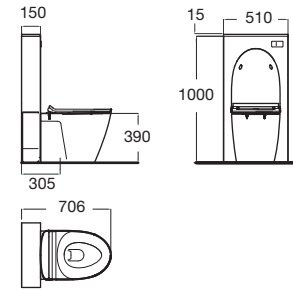

City Wall Hung ซีดี
CL3119B-6DAYB1
 3119YB1-WT-0
 โถงกั้นที่แบบแขวนผนัง
 ใช้น้ำเพียง 3/4.5 ลิตร
 Flushing : Double Vortex
 ฟารองนั่ง CrystaSleek
 ราคา 48,300.-
 อุปกรณ์เ็นน้ำเพิ่มเติม
M12444
 ราคา 1,000.-