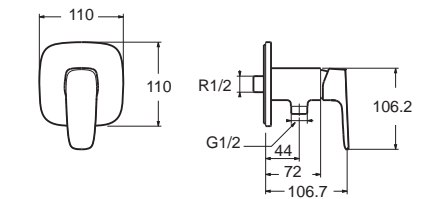

Signature ซิกเนเจอร์
FFAS1726-701500BTO
A-1726-10-A
ก๊อกน้ำยื่นอ่างอาบน้ำ
แบบฝังผนัง พร้อมฝักบัว
ราคา 4,500.-

FFAS1726-701500BTO
A-1726-10
ไม่รวมฝักบัว
ราคา 3,000.-