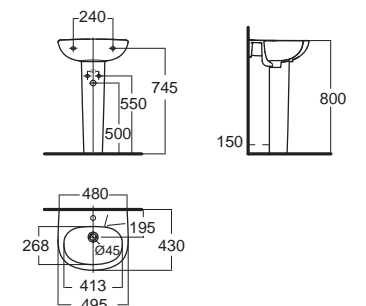

New Codie-S 430 mm.
นิวโคดี้-เอส 430 mm.
CL09481-6DAL22B
0948/0742-WT-0
อ่างล้างหน้าแบบขาตั้ง
W430 x L495 x H800 mm.
ราคา 3,097.-