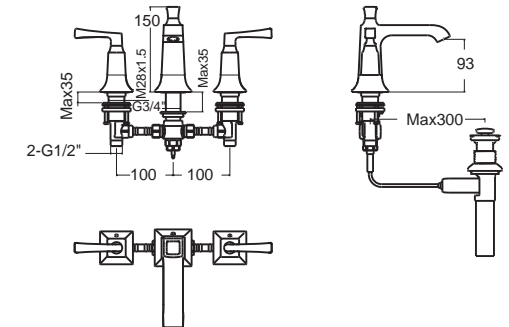

Kastello คาสเทลโล
FFAS1603-101500BTO
ก๊อกผสมอ่างล้างหน้า ชนิด 3 รู
พร้อมสวิตช์อ่าง

ราคา 13,800.-