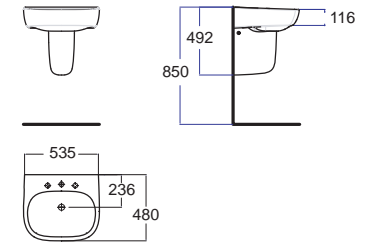

Concept Cube คอนเซ็ปต์ คิวบ์
CL0550I-6DAL1B
 0550/0740-WT-0
 อ่างล้างหน้าแบบขาตั้งลอย
 W460 x L550 x H430 mm.
 ราคา 5,701.-

Wash Basins with Semi-Pedestal อ่างล้างหน้า แบบขาตั้งลอย

Active II อีคทีพี
CL0955I-6DAL1B
 0955/0755-WT-0
 อ่างล้างหน้าแบบขาตั้งลอย
 W480 x L535 x H492 mm.
 ราคา 5,407.-