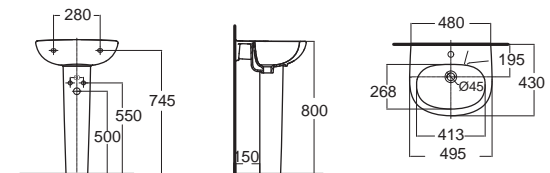

New Codie-S 430 mm.
นิว โคดี-เอส 430 มม.
CL09481-6DAL22B
0948/0742-WT-0
อ่างล้างหน้าแบบขาตั้ง
W430 x L495 x H800 mm.
ราคา 3,097.-