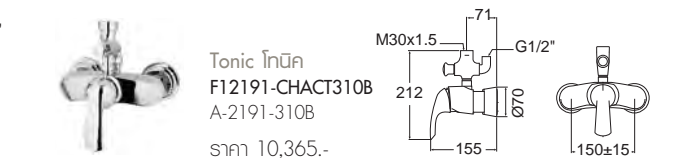

Milano มิลาน
FFAS0972-7T2500BTO
 ราคา 13,150.-

Celia ซิเลีย
F12812-CHACT310B
 A-2812-711-310B
 ราคา 11,200.-

La Vita ลาวิตา
FFAS0572-7T2500BTO
 A-0572-310B
 ราคา 10,790.-

Tonic โทนิค
F12191-CHACT310B
 A-2191-310B
 ราคา 10,365.-