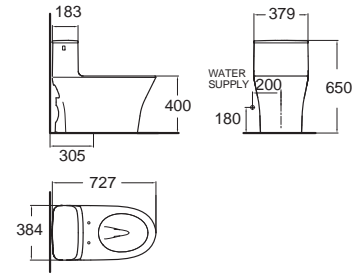

ซีเกเนเจอร์ คอลเล็คชั่น สร้างสรรค์ขึ้นด้วยเทคโนโลยีชั้นสูง เพื่อคุณภาพชีวิตที่ดีขึ้น และการใช้งานยาวนาน

Signature

Signature ซิกเนเจอร์
CCAS1882-111A410T0
 2006TSC-WT-0
 โกลุยก้นที่แบบชั้นเดียว
 ประหยัดน้ำ ใช้น้ำเพียง 4.8 ลิตร
 ฟารองนั่ง CrystaSleek
 ราคา 27,900.-