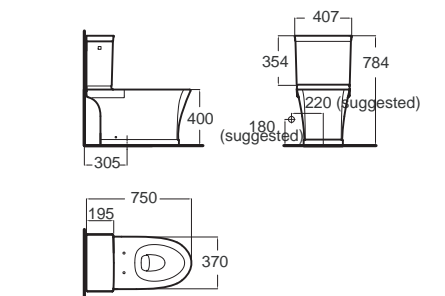

Kastello คาสเทลโล
C2781001-1MA21
2425SC-WT-0
โกลุยกั้นท์แบบสองชิ้น
ประหยัดน้ำ ใช้น้ำเพียง 3/4.5 ลิตร
Flushing : Double Vortex
ฟารองนึ่งปิดนุ่นมวล
ราคา 20,400.-