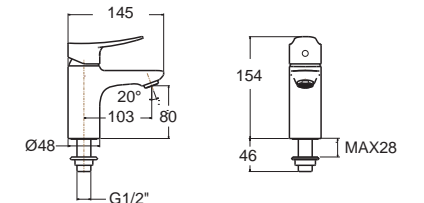

Milano Mono

มิลาน โมโน

Milano Mono มิลาน โมโน
FFAS0906-1T2500BTO
ก๊อกน้ำเย็นอ่างล้างหน้า
ราคา 3,680.-