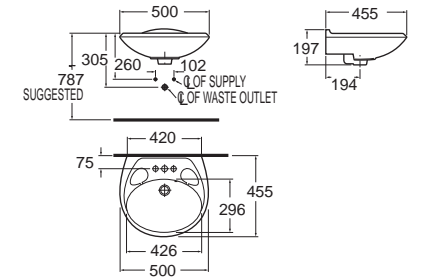

Copacabana โคปาคาบาน่า
CL959SI-6DAB
959S-WT-0
อ่างล้างหน้าแบบแขวนผนัง
W455 x L500 mm.
ราคา 1,386.-