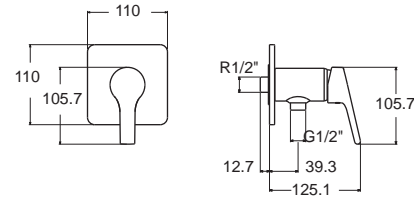

Active II

แอ็คทีฟ ทู

Active II แอ็คทีฟ ทู
FFAS3906-1T1500BTO
A-3906-10
ก๊อกน้ำเย็นอ่างล้างหน้า
ราคา 3,505.-

Active II แอ็คทีฟ ทู
FFAS3926-7T500BTO
A-3926-10
ก๊อกน้ำเย็นย่นอาบ แบบตัดผนัง
ราคา 3,190.-