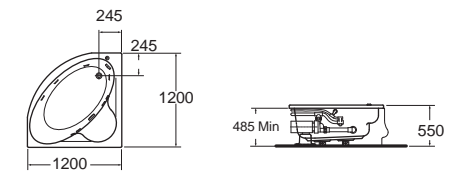

Bathtubs Whirlpool อ่างอาบน้ำร้อน

Tropicana ทropicาน่า 120 x 120 ซม.

ก๊อกน้ำแบบน้ำ:
ก๊อกผสมอ่างอาบน้ำ
รุ่น เอคท์ A-2611-611-200 Agate

		B07160-6DACT	7160-WT (ขาว)	อ่างอาบน้ำพร้อมสวิตช์ POP-UP	31,690.-
		B07160-0AACT	7160-BE (เนื้อ)	อ่างอาบน้ำพร้อมสวิตช์ POP-UP	31,690.-
		B07261-6DAWD	7260100-WT	อ่างอาบน้ำร้อน	96,670.-