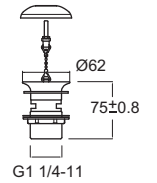

F54300-CHADY
A-4300-977-165
สตีปวาล์ว 3/8"
ราคา 550.-

F54490-CHADY*
สตีปวาล์ว เซรามิคสวาล์ว
90 องศา แบบกลม
ราคา 390.-

* สินค้าจำนวนจำกัด จำหน่ายจนกว่าสินค้าจะหมด

Waste Overflows

สตีปอ่างล้างหน้า

F78006-CHADYN
A-8006-N
สตีปอ่างล้างหน้า แบบสายโซ่
(มีรูน้ำส้ม)
ราคา 605.-