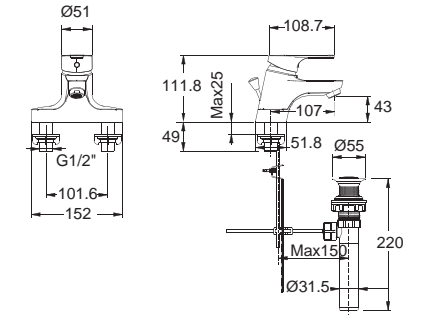

ราคาอ่างล้างหน้าดังกล่าวไม่รวมก๊อกน้ำแบบอ่างล้างหน้า และเสื่อน้ำทิ้ง

Concept คอนเซ็ปต์
F11401-CHACT100
A-1401-100
ก๊อกน้ำผสมอ่างล้างหน้า
พร้อมเสื่อน้ำทิ้งและเสื่อน้ำร้อน
ราคา 5,420.-
FFAS1401-1T1500BTO
A-1401-100B
ไม่รวมเสื่อน้ำทิ้งและเสื่อน้ำร้อน
ราคา 3,990.-