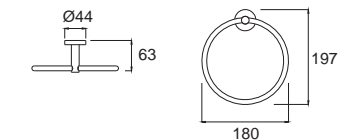

Concept Round คอนเซ็ปต์ ราวน์
F52801-CHADY47
K-2801-47-N
หัวแขวนพาด รุ่นโครเมียม
ราคา 940.-