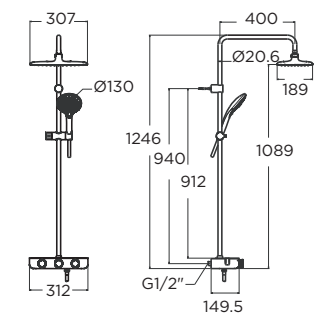

COOLSHIELD

ตัวบอดี้ก๊อกน้ำไม่ร้อนขณะใช้งาน ป้องกันการโดนลวกจากการสัมผัสก๊อกน้ำ