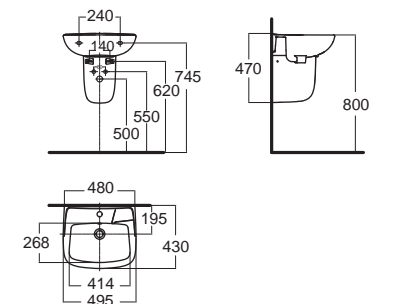

Wash Basins with Semi-Pedestal อ่างล้างหน้า แบบขาตั้งลอย

Acacia Evolution อะคาเซีย เอโวลูชั่น
CL0507I-6DAL1B
0507W/0707-WT-0
อ่างล้างหน้าแบบขาตั้งลอย
W460 x L600 mm.
ราคา 6,625.-

Wash Basins with Semi-Pedestal อ่างล้างหน้า แบบขาตั้งลอย

Active II อีคทีพี
CL0955I-6DAL1B
0955/0755-WT-0
อ่างล้างหน้าแบบขาตั้งลอย
W480 x L535 x H492 mm.
ราคา 5,407.-

Neo Modern นีโอ โมเดิร์น
CL0953I-6DAL12B
0953/F712N-WT-0
อ่างล้างหน้าแบบขาตั้งลอย
W450 x L553 x H460 mm.
ราคา 5,197.-