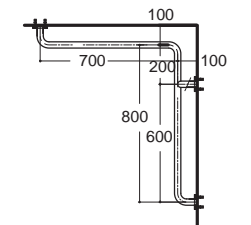

ราวทรงตัว
สำหรับเข้านุม (ขวา)
Ø 32 มม.
FHR032-8HAPL370R
HR-320370-01R
ขนาด 700x800 มม.
ราคา 7,035.-

ราวทรงตัว
สำหรับเข้านุม (ขวา)
Ø 38 มม.
FHR038-8HAPL370R
ขนาด 700x800 มม.
ราคา 8,360.-