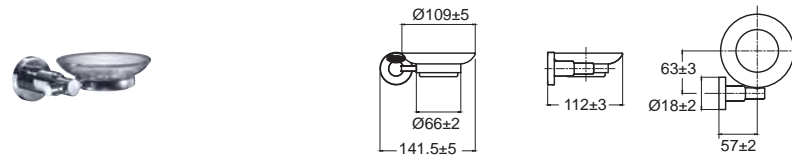

Concept Round คอนเซ็ปต์ ราวน์
F52801-CHADY49
 K-2801-49-N
 ชุดแปรงขัดห้องน้ำ
 รุ่นโครเมียม
 ราคา 1,405.-

Bathroom Accessories อุปกรณ์ตกแต่งห้องน้ำ

Sable

เซเบิล

Sable เซเบิล
F51050-CHACT41*
 K-1050-41-N
 ที่วางสบู่ - สแตนเลส
 ราคา 2,195.-