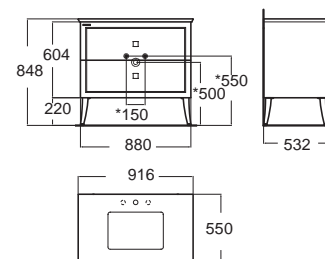

Classic Chic คลาสสิก 5ก 800 mm.

แบบตั้งพื้น 2 บานเปิด
อ่างล้างหน้าฝังใต้เคาน์เตอร์
L816 x W550 x H848 mm.

- VCC800F2D-WTG ติดตั้งกับก๊อมน้ำแบบ 1 รู 41,150.-
- VCC800F2DT8-WTG ติดตั้งกับก๊อมน้ำแบบ 3 รู 41,150.-
- VCC800F2D-MBG ติดตั้งกับก๊อมน้ำแบบ 1 รู 46,150.-
- VCC800F2DT8-MBG ติดตั้งกับก๊อมน้ำแบบ 3 รู 46,150.-

MODDINO นีโอดีน 500 mm.

LMD50S-MW
กระจกเงา พร้อมชั้นวางของ
L496 x W150 x H766 mm.
ราคา 5,700.-

MODDINO นีโอดีน 200 mm.

LMD20S-MW
ตู้ด้านข้าง
L200 x W123 x H740 mm.
ราคา 3,890.-