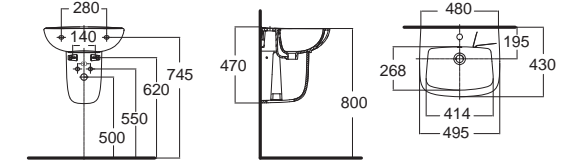

New Codie-S 430 mm.
นิว โคดี-เอส 430 มม.
CL09481-6DAL1B
0948/0741-WT-0
อ่างล้างหน้าแบบขาตั้งลอย
W430 x L495 x H470 mm.
ราคา 2,929.-