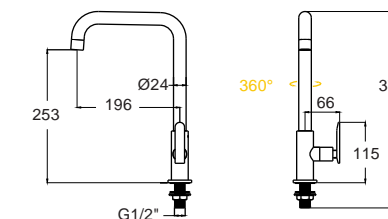

Curve เคิร์ฟ
F35602-CHADY
A-K5602
ก๊อกน้ำเย็นอ่างล้างจาน
แบบติดตั้งอ่าง
ราคา 2,150.-