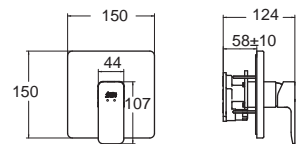

แผ่นน้ำชุดฝักบัว
FF1-CN521X00000633
 แลปากก๊อกอ่างอาบน้ำ
FFAS9714-000500BTO
 (แยกจำหน่าย)

FF1-CN521X00000633
 A-6044-HS

FFAS9714-000500BTO
 A-900-9714

ติดตั้งพร้อม
 วาล์วแยกประตัก
 (มาพร้อมในชุด)

Acacia Evolution อะคาเซีย เอโวลูชั่น
FFAS1322-7T9500BTO
 A-1322-500B
 ก๊อกผสมยืนอ่าง แบบผนังผนัง
 ราคา 8,415.-