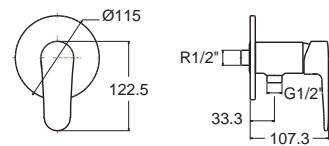

Codie โคดี้
FFASB226-7T1500BTO
ก๊อกน้ำเย็นย่นอาบ แบบตัดผนัง (เฉพาะวาส์)
ราคา 3,050.-