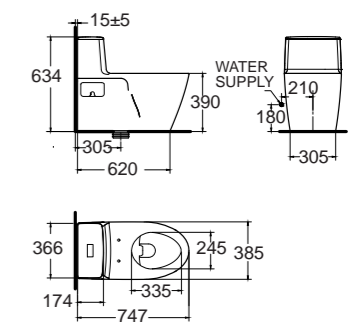

DRYER
ระบบเป่าลมอุ่น
สามารถตั้งค่าและจดจำ
การใช้งานก่อนหน้าได้

Acacia SupaSleek
อคาเซีย ซูปาสลิก
CL20075-6DACTCBT
2007TSC-VWT-0
โถสุขภัณฑ์แบบเซินเดียว
ประหยัดน้ำ ใช้น้ำเพียง 2.6/4 ลิตร
พร้อมนึ่ง CrystaSleek
ราคา 28,500.-