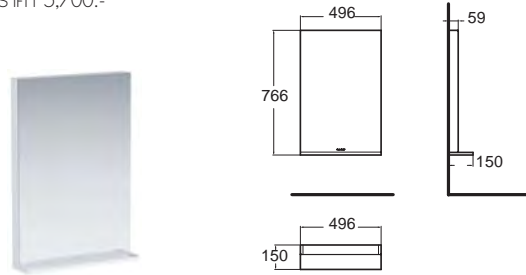

Moddino เฟอร์นิเจอร์ รุ่น ม็อดดีโน

Moddino ม็อดดีโน

CVASMD50-SM0E101A1 LMD50-MW
 กระจกเงา 500 มม.
 ราคา 5,700.-

Moddino ม็อดดีโน

CVASMD70-SM0W200A1 LMD70-PW
 กระจกเงา 700 มม.
 ราคา 7,590.-

Moddino ม็อดดีโน