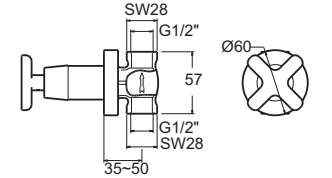

Winston วินสตัน
FFAST705-7T9500BTO
ก๊อกน้ำเย็นอ่างอาบน้ำ แบบฝังผนัง
ราคา 1,190.-