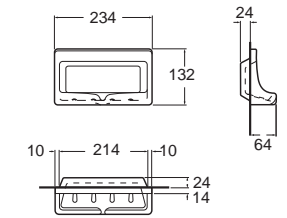

Standard

สแตนดาร์ด

Standard สแตนดาร์ด
CL9000A-6DACT
9000-WT
ที่วางสบู่
ราคา 460.-