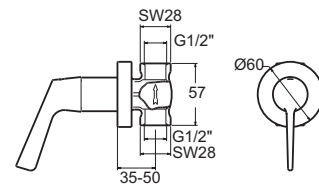

Winston วินสตัน
FFAST605-7T9500BTO
ก๊อกน้ำเย็นอ่างอาบน้ำ แบบฝังผนัง
ราคา 1,190.-