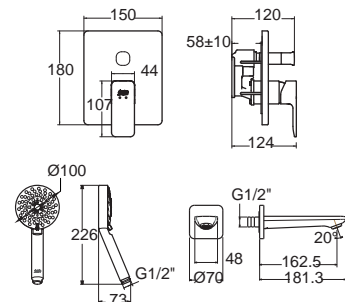

Acacia Evolution อคาเซีย เอโวลูชั่น
FFAS1321-6T9500BTO

A-1321-400B
ก๊อกผสมอ่างอาบน้ำ แบบผนังผนัง

ราคา 11,090.-

ติดตั้งพร้อมวาล์วแบบประสงค์ (ภาพพร้อมในชุด)

แบบน้ำชุดฝักบัว
FF1-CN521X00000633
และปากก๊อกอ่างอาบน้ำ
FFAS9714-000500BTO
(แยกจำหน่าย)

FF1-CN521X
00000633
A-6044-HS
FFAS9714-
000500BTO
A-900-9714

Acacia Evolution อคาเซีย เอโวลูชั่น
FFAS1322-7T9500BTO

A-1322-500B
ก๊อกผสมยืนอ่าง แบบผนังผนัง

ราคา 8,415.-

ติดตั้งพร้อมวาล์วแบบประสงค์ (ภาพพร้อมในชุด)