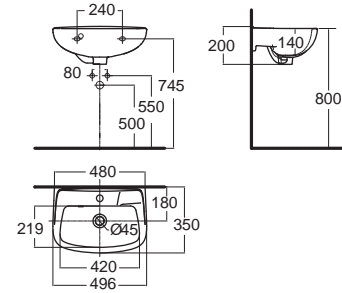

New Codie-R 430 mm.
 นิว โคดี้-อาร์ 430 มม.
CL0947I-6DAB
 0947-WT-0
 อ่างล้างหน้าแบบแขวนผนัง
 W430 x L500 mm.
 ราคา 1,753.-

New Codie-S 350 mm.
 นิว โคดี้-เอส 350 มม.
CL0946I-6DAB
 0946-WT-0
 อ่างล้างหน้าแบบแขวนผนัง
 W350 x L500 mm.
 ราคา 1,533.-