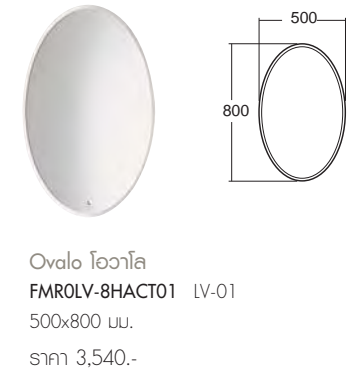

Sassi แซสซี

Aros อารอส

Corpo คอร์โป

Bello เบลโล

Ovalo โอวาโล

Rondo รอนโด

Moddino เฟอร์นิเจอร์ รุ่น มือดดีโน

- ผลิตจากไม้มาตรฐานสหภาพยุโรป European Standard Class 1 (E1)
- กระจกทึบให้ภาพเหมือนจริง ไม่หลอกตา