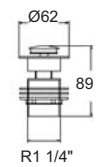

F78016-CHADYA
A-8016-A-N
สตีปอ่างล้างหน้า แบบกด (เล็ก)
(มีรูน้ำส้ม)
ราคา 1,050.-