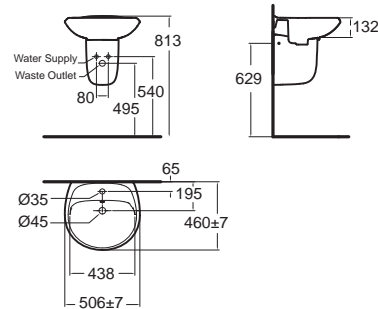

Winston วินสตัน
CL09791-6DAL1B
0979/0741-WT-0
อ่างล้างหน้าแบบขาตั้งลอย
W460 x L506 mm.
ราคา 2,656.-