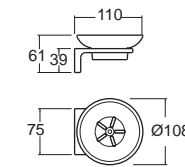

Acacia Evolution อคาเซีย เอโวลูชั่น
F51382-CHADY42

K-1382-42-N
ที่ใส่สบู่อ

ราคา 1,275.-

Acacia Evolution อคาเซีย เอโวลูชั่น
F51394-CHADY52

K-1394-52-N
ราวแขวนผ้า แบบคู่ 60 ซม.

ราคา 4,585.-