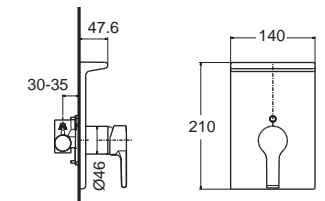

Active เอ็คทีฟ
F13901-CHACT100
A-3901-101-50
ก๊อกผสมอ่างล้างหน้า พร้อมสตีปวาล์ว
ราคา 7,385.-

Active II เอ็คทีฟ ฤ
F13907-CHACT100
A-3907-100
ก๊อกผสมอ่างล้างหน้า
พร้อมสตีปวาล์ว
ราคา 6,910.-