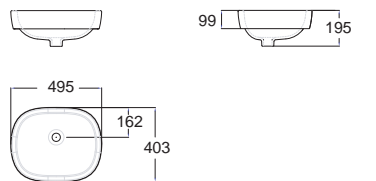

Active แอ็คทีฟ
CL0950I-6DACTLA
0950-WT*
อ่างล้างหน้าวางบนเคาน์เตอร์
W403 x L495 x H195 mm.
ราคา 6,552.-