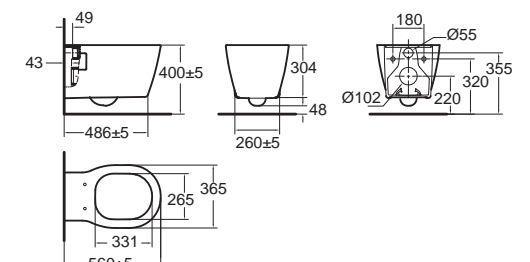

อุปกรณ์ติดตั้งเ็นน้ำ
VP-955032 เหล็กจับยึดโถงกั้น (2 รูยึด)

อุปกรณ์ฟลิวส์วาล์วเ็นน้ำ
VP-G30041 แทงค้ำน้ำแบบพังก้าพวง แบบกดด้านหน้า หรือ
VP-G30051 แทงค้ำน้ำแบบพังก้าพวง แบบกดด้านบน