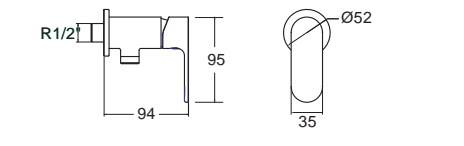

Arc อาร์ค
FFASTJ56-7T1500BTO
A-J56-10
ก๊อกน้ำเย็นย่นอาบ แบบติดตั้งผนัง
ราคา 2,015.-