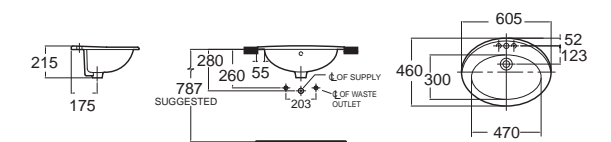

Concept Sphere คอนเซ็ปต์ สเฟียร์
CL0452I-6DAWDLT
 0452-WT
 อ่างล้างหน้าแบบเคาน์เตอร์
 W455 x L550 x H200 mm.
 ราคา 3,402.-

Ceros เซรอส
CL0477I-6DAWDLU
 0477-WT
 อ่างล้างหน้าแบบเคาน์เตอร์
 W460 x L605 x H215 mm.
 ราคา 2,772.-