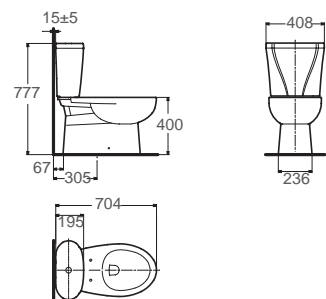

Uniline-R ยูนิไลน์-อาร์
CL28855-6DAWDST
2885SCW-WT-0
โกลุยกัทันท์แบบสองชั้น ประหยัดน้ำ ใช้น้ำเพียง 3/4.5 ลิตร
Flushing : Washdown
ฟารองนั้งปิดปุ่มนวล
ราคา 11,277.-

New Sibia นิว ซีเบีย
CL27930-6DAWDST
2793W-WT-0
โกลุยกัทันท์แบบสองชั้น ประหยัดน้ำ ใช้น้ำเพียง 3/4.5 ลิตร
Flushing : Washdown
ราคา 10,017.-

CL27935-6DAWDST
2793SCW-WT-0
ฟารองนั้งปิดปุ่มนวล
ราคา 10,962.-