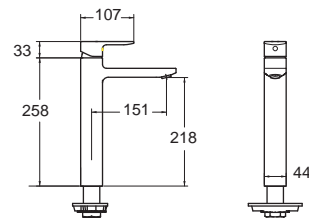

Acacia Evolution Mono อะคาเซีย เอโวลูชั่น โมโน
FFAS1308-1T1500BTO
A-1308-10
ก๊อกน้ำเย็นอ่างล้างหน้า แบบทรงสูง
ราคา 6,000.-