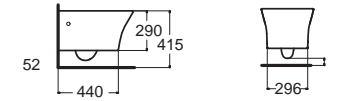

Signature ซิกเนเจอร์
CCAS3140-60ZZ-0 3116VR-WT-0
โถงกั้นที่แขวนผนัง แบบใช้ฟลิวส์วาล์ว
ปรหยัดน้ำ ใช้น้ำเพียง 3/4.5 ลิตร
Flushing : Double Vortex
ฟารองนั่ง CrystaSleek
ฟารองนั่งแบบเคลือบ
ราคา 33,190.-