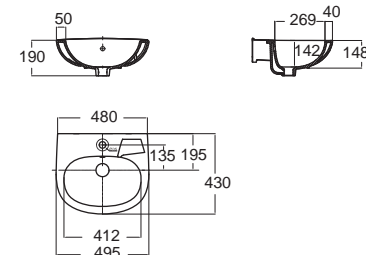

New Codie-R 430 mm.
นิว โคดี้-อาร์ 430 มม.
CL0947I-6DAB
0947-WT-0
อ่างล้างหน้าแบบแขวนผนัง
W430 x L500 mm.
ราคา 1,753.-