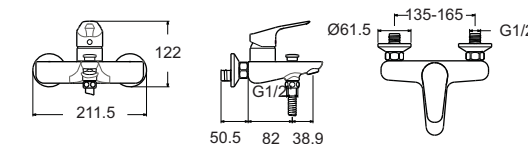

Cygnnet ซิกเน็ต
F10311-CHACT200
A-0311-200
ก๊อกผสมอ่างอาบน้ำ
(พร้อมชุดฝักบัว)
ราคา 8,320.-