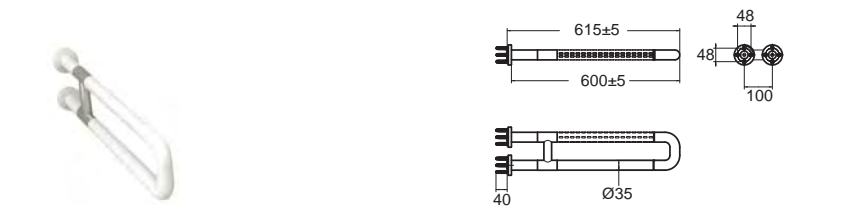

ราวพยางค์ตัว
Ø 35 มม.
FFAS9402-000040BCO
ราคา 15,000.-