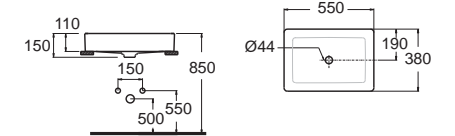

Acacia SupaSleek อะคาเซีย ซูปาสลิก
CCASF412-1000410F0
WP-F412-WT
อย่างล้างหน้าแบบวางบนเคาน์เตอร์
พร้อมส้วอย่างเซรามิก
ราคา 8,990.-