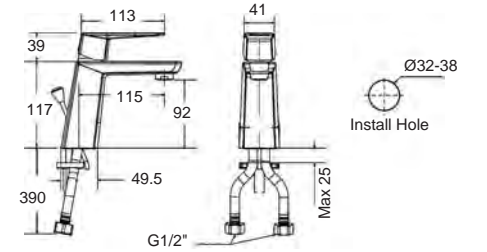

Ventuno

เวนนูโน

Ventuno เวนนูโน
F16901-CHACT100
A-6901-100
ก๊อกผสมอ่างล้างหน้า
พร้อมสตีลวาล์ว
ราคา 8,155.-
FFAS6901-1T1500BT0
A-6901-100B
ไม่รวมสตีลวาล์ว
ราคา 7,390.-