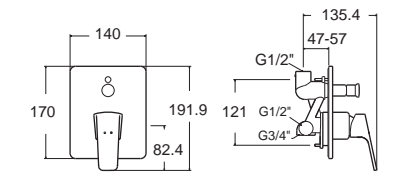

Concept Square คอนเซ็ปต์ สแควร์
FFAS0421-6T9500BTO
A-0421-400B
ก๊อกผสมอ่างอาวนน้ำ แบบฝังกำแพง
(ไม่รวมชุดฝักบัว)
ราคา 6,355.-