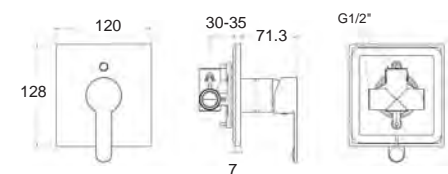

Seva Mono ซีวา โมโน
FFAS6536-7T9500BTO
A-1522-10
ก๊อกน้ำเย็นย่นอาบ แบบฝังผนัง ไม่รวมชุดฝักบัวก้านแข็ง
ราคา 2,855.-