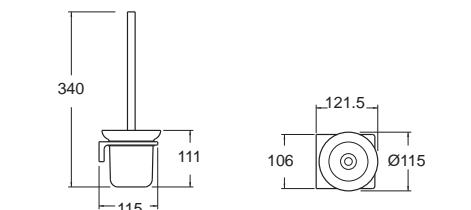

Acacia Evolution อะคาเซีย เอโวลูชั่น
F51386-CHADY49
K-1386-49-N
แปรงขัดห้องน้ำ
ราคา 2,560.-