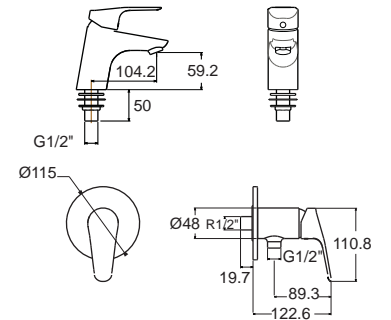

Cygnat

ซิกเน็ท

Cygnat ซิกเน็ท
FFAS0306-1T1500BTO
A-0306-10
ก๊อกน้ำเย็นอ่างล้างหน้า
ราคา 3,385.-