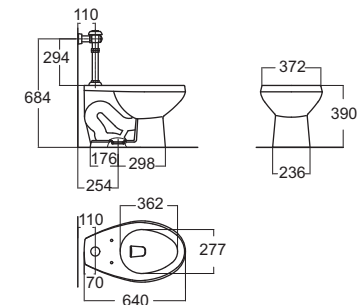

New Hydra นิว ไฮดรา
CL24710-2AAB
2471/SC-WT-0
โถสุขภัณฑ์ตั้งพื้น ใช้น้ำ 6 ลิตร
Flushing : Washdown
ปรองนพดฟลิววาล์ว
ราคา 6,719.-

อุปกรณ์ฟลิววาล์วแบบน้ำ
A-5901-06N