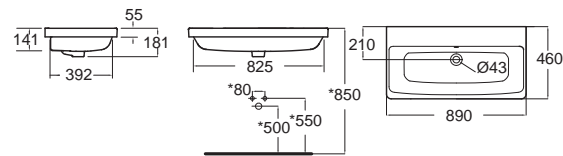

Facility Double เฟคซิลิตี้
CCASF521-1000410FO
WP-F521-WT
อ่างล้างหน้าแบบเคาน์เตอร์ โมเดิร์น 2 รูท่อน
W460 x L890 x H181 mm.
ราคา 16,900.-
CCASF521-1010410FO
WP-F521H-WT
1 รูท่อน
ราคา 16,900.-