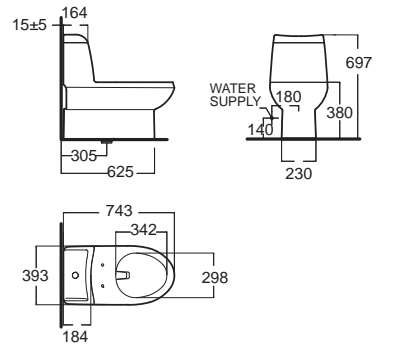

Toilets One Piece โคลงก้นที่ แบบขึ้นเดียวประหยัดน้ำ

Kastello ภาสเกลโล่
CCAS2025-111A410T0
2025SC-WT-0
โคลงก้นที่แบบขึ้นเดียว
ประหยัดน้ำ ใช้น้ำเพียง 3.8 ลิตร
Flushing : Siphon Max
ฟารองนั่งปิดนุ่มนวล
ราคา 40,000.-

Quick
InstallationTape
ติดตั้งไว้ง่าย สะดวก

Active ไอ้คทีฟ
CL20460-6DACTST
2046-WT-0
โคลงก้นที่แบบขึ้นเดียว
ใช้น้ำ 6 ลิตร
Flushing : Siphon Jet
ฟารองนั่งปิดนุ่มนวล
ราคา 24,013.-

Acacia SupaSleek อะคาเซีย ซุปาสลิก
CL20075-6DACTCBT
2007TSC-WT-0
โคลงก้นที่แบบขึ้นเดียว
ประหยัดน้ำ ใช้น้ำเพียง 2.6/4 ลิตร
Flushing : Double Vortex
ฟารองนั่ง CrystaSleek
ราคา 28,500.-

Activa ไอ้คทีวา
CL20480-6DACTST
2048-WT-0
โคลงก้นที่แบบขึ้นเดียว
ใช้น้ำ 6 ลิตร
Flushing : Siphon Jet
ฟารองนั่งปิดนุ่มนวล
ราคา 24,013.-

Acacia Evolution อะคาเซีย เอโวลูชั่น
CL20075-6DACTCB
2007-WT-0
โคลงก้นที่แบบขึ้นเดียว
ประหยัดน้ำ ใช้น้ำเพียง 2.6/4 ลิตร
Flushing : Double Vortex
ฟารองนั่งปิดนุ่มนวล
ราคา 26,222.-

Milano มิลานโ
CL20415-6DACTCB
2041SC-WT-0
โคลงก้นที่แบบขึ้นเดียว
ประหยัดน้ำ ใช้น้ำเพียง 3/4.2 ลิตร
Flushing : Double Vortex
ฟารองนั่งปิดนุ่มนวล
ราคา 21,600.-

Signature ซิกเนเจอร์
CCAS1882-111A410T0
2006TSC-WT-0
โคลงก้นที่แบบขึ้นเดียว
ประหยัดน้ำ ใช้น้ำเพียง 4.8 ลิตร
Flushing : Siphon Max
ฟารองนั่ง CrystaSleek
ราคา 27,900.-

Neo Modern นีโอ โนเดิร์น
CL25315-6DACTCB
2531SC-WT-0
โคลงก้นที่แบบขึ้นเดียว
ประหยัดน้ำ ใช้น้ำเพียง 3/4.2 ลิตร
Flushing : Double Vortex
ฟารองนั่งปิดนุ่มนวล
ราคา 18,469.-