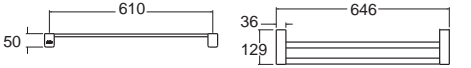

Acacia Evolution อะคาเซีย เอโวลูชั่น
F51394-CHADY52
K-1394-52-N
ราวแขวนผ้าแบบคู่ 60 ซม.
ราคา 4,585.-