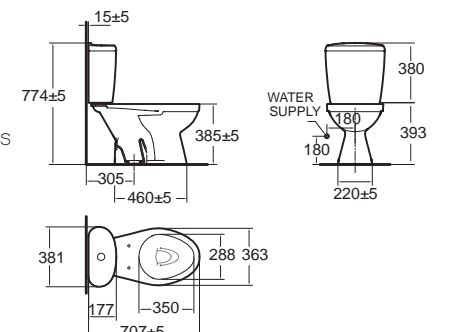

Winston II วินสตัน ทู แบบกดบน
CL26965-6DAWDSTDG
2696SCDW-WT-0
โกลุยกัทันท์แบบสองชั้น ประหยัดน้ำ ใช้น้ำเพียง 3/4.5 ลิตร
Flushing : Siphonic Washdown
ฟารองนั้งปิดปุ่มนวล
ราคา 5,760.-