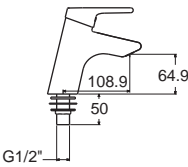

Active II

แอ็คทีฟ ทู

Active II แอ็คทีฟ ทู
FFAS3906-1T1500BTO
A-3906-10
ก๊อกน้ำเย็นอ่างล้างหน้า
ราคา 3,505.-