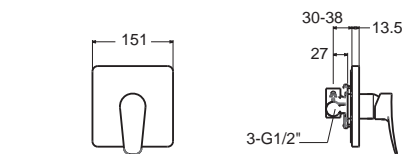

Milano มิลานโน
FFAS0922-7T2500BTO
ก๊อกผสมยืนอาวน
แบบฝังผนัง (เฉพาะวาล์ว)
ราคา 4,270.-