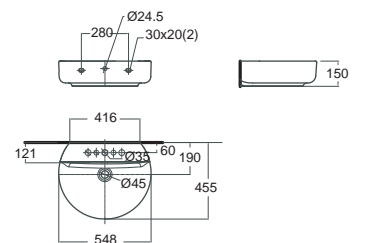

Concept Sphere คอนเซ็ปต์ สเฟียร์
CL05521-6DACTLW
0552-WT
อ่างล้างหน้าแบบแขวนผนัง
W460 x L550 x H180 mm.
ราคา 3,454.-