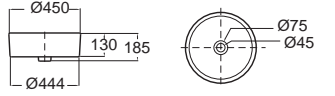

Wash Basins Vessel อ่างล้างหน้า แบบวางบนเคาน์เตอร์

Neo Modern นีโอ โนมอดิร์น
CCASF633-0000410F0
WP-F633-WT*
อ่างล้างหน้าแบบวางบนเคาน์เตอร์
W400 x L545 x H150 mm.
ราคา 4,221.-

สามารถใช้ร่วมกับสวิตช์อ่างล้างหน้า
(แยกจำหน่าย) รุ่น : A-8009

White Semi-counter ไวท์
CCASF307-1010410F0
WP-F607-WT
อ่างล้างหน้าแบบครึ่งเคาน์เตอร์
W450 x L450 x H185 mm.
ราคา 6,615.-

Wash Basins Semi-Counter อ่างล้างหน้า แบบครึ่งเคาน์เตอร์

Imagine อิมจิน
CCASF322-1010410F0
WP-F322-WT
อ่างล้างหน้าแบบครึ่งเคาน์เตอร์
W485 x L598 x H180 mm.
ราคา 10,017.-

Signature ซิกเนเจอร์
CCAS0320-1010410F0
WP-0320-WT
อ่างล้างหน้าครึ่งเคาน์เตอร์ 1 รูก๊อก
ราคา 5,900.-

CCAS0320-1080410F0
WP-0320T8-WT
อ่างล้างหน้าครึ่งเคาน์เตอร์ 3 รูก๊อก
ราคา 5,900.-

Nobile โนมบิลี
CCASF316-1010410F0
WP-F316-WT
อ่างล้างหน้าแบบครึ่งเคาน์เตอร์
W465 x L550 x H175 mm.
ราคา 9,702.-

เพื่อการติดตั้งที่สมบูรณ์ ควรใช้คู่กับสวิตช์อ่าง
รุ่น A-8016-B-N เท่านั้น (ใช้ได้กับอ่างน้ำทั้งหมด)

Acacia SupaSleek อคาเซีย ซูปาสลิก
CCASF419-1010411F0
WP-F419-WT
อ่างล้างหน้าแบบครึ่งเคาน์เตอร์ 1 รูก๊อก
พร้อมสวิตช์อ่างเซรามิก
ราคา 9,690.-

CCASF419-1080411F0
WP-F419T8-WT
อ่างล้างหน้าแบบครึ่งเคาน์เตอร์ 3 รูก๊อก
พร้อมสวิตช์อ่างเซรามิก
ราคา 9,690.-

Acacia Evolution อคาเซีย เอวอลูชั่น
CL0519I-6DACTLS
0519-WT
อ่างล้างหน้าแบบครึ่งเคาน์เตอร์
W460 x L500 x H150 mm.
ราคา 4,966.-

Milano มิลาน
CCASF301-1010410F0
WP-F301-WT
อ่างล้างหน้าแบบครึ่งเคาน์เตอร์
W460 x L500 x H172 mm
ราคา 4,500.-