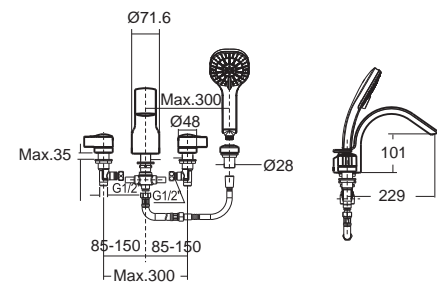

IDS ไอดีเอส
FFAS6800-913500BT0
A-6800-700
ก๊อกผสมอ่างอาบน้ำ
แบบขึ้นจากขอบอ่าง แบบ 4 รู
ราคา 22,605.-