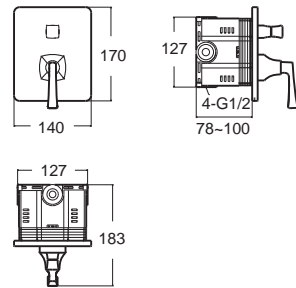

Kastello คาสเทลโล่
FFAS1621-609500BTO
ก๊อกผสมอ่างอาบน้ำแบบตั้งผนัง
ราคา 10,800.-

ติดตั้งพร้อม
วาล์วแยกประสงค์
(มาพร้อมในชุด)