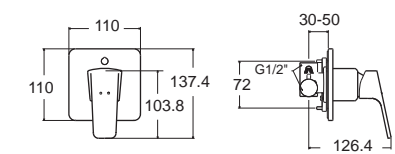

Concept Square คอนเซ็ปต์ สแควร์
FFAS0422-7T9500BTO
A-0422-500B
ก๊อกผสมยืนอาวน แบบฝังกำแพง
(ไม่รวมชุดฝักบัว)
ราคา 4,855.-