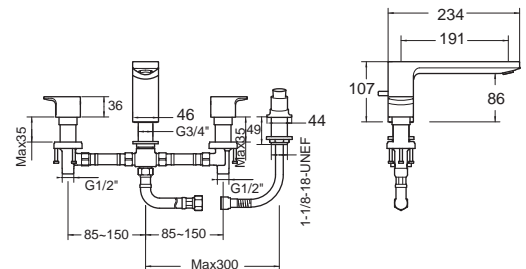

Acacia Evolution อคาเซีย เอโวลูชั่น
FFAS1311-6T1500BTO

A-1311-200
ก๊อกผสมอ่างอาบน้ำ แบบติดตั้งผนัง พร้อมชุดฝักบัว

ราคา 15,910.-

FFAS1311-6T2500BTO

A-1311-200B ไม่รวมชุดฝักบัว

ราคา 14,140.-

ปากก๊อก หมุนเก็บได้ และเป็นตัวเปลี่ยนทิศทางน้ำในตัว

Acacia Evolution อคาเซีย เอโวลูชั่น
FFAS1312-7T1500BTO

A-1312-300
ก๊อกผสมยืนอ่าง แบบติดตั้งผนัง พร้อมชุดฝักบัว

ราคา 13,820.-

FFAS1312-7T2500BTO

A-1312-300B ไม่รวมชุดฝักบัว

ราคา 12,050.-

Acacia Evolution อคาเซีย เอโวลูชั่น
FFAS1321-6T9500BTO

A-1321-400B
ก๊อกผสมอ่างอาบน้ำ แบบผนังผนัง

ราคา 11,090.-

ติดตั้งพร้อมวาล์วแบบประสงค์ (ภาพพร้อมในชุด)

แบบน้ำชุดฝักบัว
FF1-CN521X00000633
และปากก๊อกอ่างอาบน้ำ
FFAS9714-000500BTO
(แยกจำหน่าย)

FF1-CN521X
00000633
A-6044-HS
FFAS9714-
000500BTO
A-900-9714

Acacia Evolution อคาเซีย เอโวลูชั่น
FFAS1322-7T9500BTO

A-1322-500B
ก๊อกผสมยืนอ่าง แบบผนังผนัง

ราคา 8,415.-

ติดตั้งพร้อมวาล์วแบบประสงค์ (ภาพพร้อมในชุด)

Acacia Evolution อคาเซีย เอโวลูชั่น
FFAS1300-6T1500BTO

A-1300-700
ก๊อกผสมอ่างอาบน้ำ แบบติดตั้งอ่าง ชนิด 4 รู

ราคา 17,675.-

Acacia Evolution อคาเซีย เอโวลูชั่น
F51382-CHADY42

K-1382-42-N
ที่ใส่สบู่อ

ราคา 1,275.-

Acacia Evolution อคาเซีย เอโวลูชั่น
F51394-CHADY52

K-1394-52-N
ราวแขวนผ้า แบบคู่ 60 ซม.

ราคา 4,585.-

Acacia Evolution อคาเซีย เอโวลูชั่น
F51384-CHADY44

K-1384-44-N
หัววงแก้วน้ำ

ราคา 1,275.-

Acacia Evolution อคาเซีย เอโวลูชั่น
F51393-CHADY46

K-1393-46-N
ราวแขวนผ้า 60 ซม.

ราคา 2,720.-

Acacia Evolution อคาเซีย เอโวลูชั่น
F51381-CHADY41

K-1381-41-N
ขอบแขวนผ้า

ราคา 1,115.-

Acacia Evolution อคาเซีย เอโวลูชั่น
F51395-CHADY53

K-1395-53-N
ชั้นวางผ้า

ราคา 9,485.-

Acacia Evolution อคาเซีย เอโวลูชั่น
F51390-CHADY47

K-1390-47-N
หัววงแขวนผ้า

ราคา 2,075.-