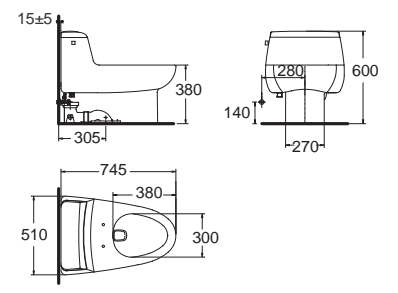

IDS Natural ไอดีเอส แนเชอรัล
CL20500-6DACTST
2050-WT-0
โกลุ่กัณฑ์แบบจีนเดียว ใช้น้ำ 6 ลิตร
ฟารองนั้งปิดนุ่มนวล
ราคา 45,150.-