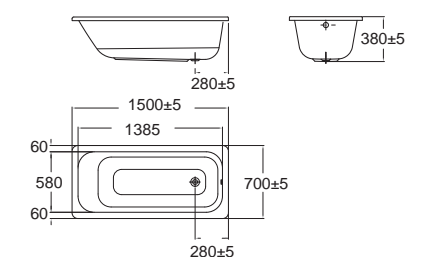

New Codie-C
นิว โคดี-ซี
CL09401-6DAB
0940-WT
อ่างล้างหน้าแบบเข้ามุม
W345 x L395 mm.
ราคา 1,533.-

New Codie ตัว โคดี
150 x 70 ซม.
B70280-6DACT 70280-WT
อ่างอาบน้ำ พร้อมสไลด์สายโซ่
ราคา 9,250.-
B70280-6DACTPW 70280P-WT
อ่างอาบน้ำ พร้อมสไลด์ POP-UP
ราคา 11,450.-