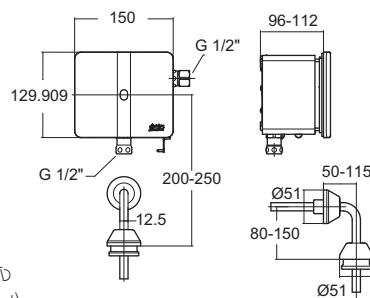

Senseflow Concealed
เซนส์โฟล คอบซึล
F68604-CHACT000
A-8604-000-50
ฟลิชวาล์วสำหรับโถปัสสาวะชาย ฟิงพวง
(ทางน้ำเข้าด้านหลังโถปัสสาวะ: Back inlet)
แบบอัตโนมัติ เซ็นเซอร์
แบบใช้แบตเตอรี่ (DC)
ราคา 11,395.-

FFAS8614-0T3500BT0
A-8614-000-50
แบบใช้ไฟฟ้า (AC)
ราคา 11,395.-

- ระบบเซ็นเซอร์แบบอินฟราเรด
- 4AA ก้านอัลคาไลน์ หรือ 100-240 AC
- ฟลักซ์วาล์วทำจากพลาสติก
- ระยะเซ็นเซอร์ทำงาน สามารถปรับได้ในระยะ: 40-80 cm (ตั้งค่าไว้ที่ 40 cm)
- โฟลว์พร็อบเตือน เมื่อแบตเตอรี่หมด
- ปรับปริมาณน้ำในการฟลิชได้ (จากการติดตั้ง)
- ฟลิชชำระก่อนการใช้งาน (Pre-flush)
- ระยะเวลาในการฟลิช 8 วินาทีต่อครั้ง
- ในกรณีที่มีการใช้งาน โถปัสสาวะจะฟลิชชำระอัตโนมัติทุกๆ 24 ชั่วโมง
- โหมดการใช้งานอย่างต่อเนื่อง ในกรณีที่มีการใช้งานห่างกัน น้อยกว่า 2 วินาที เซ็นเซอร์จะทำงานทุกๆ 2 นาที และฟลิชครั้งละ 1.5 วินาที
- ฟลิเตอร์สามารถถอดทำความสะอาดได้ง่าย

FFAS9859-001500BT0
ฟลิชวาล์วแบบกด ใช้น้ำ 1 ลิตร/ครั้ง
สำหรับโถปัสสาวะชาย
412-WT-0, 6789-WT-0
ราคา 1,400.-