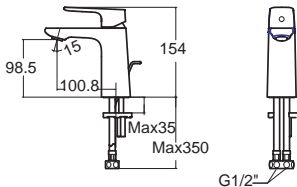

Signature ซิกเนเจอร์
FFAS1701-1615LOBTO
A-1701-100-LL
ก๊อกผสมอ่างล้างหน้า
ราคา 5,800.-

FFAS1701-1015LOBTO
A-1701-100B-LL
ไม่รวมสวิตช์อ่างและสวิตช์ปาล์ม
ราคา 4,900.-