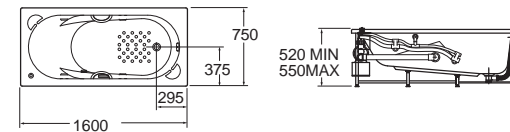

B70040-6DACT	70040-WT (ขาว)	อ่างอาบน้ำพร้อมสวิตช์ POP-UP	16,030.-
B70040-0AACT	70040-BE (เนื้อ)	อ่างอาบน้ำพร้อมสวิตช์ POP-UP	16,840.-
B70040-2AACT	70040-BN (เทา)	อ่างอาบน้ำพร้อมสวิตช์ POP-UP	16,840.-
B70040-7AACT	70040-SS (เทาเงิน)	อ่างอาบน้ำพร้อมสวิตช์ POP-UP	16,840.-

	B70041-6DAWD	70041100-WT	อ่างอาบน้ำนวด	73,190.-

Europa ยุโรป 160 x 75 ซม.