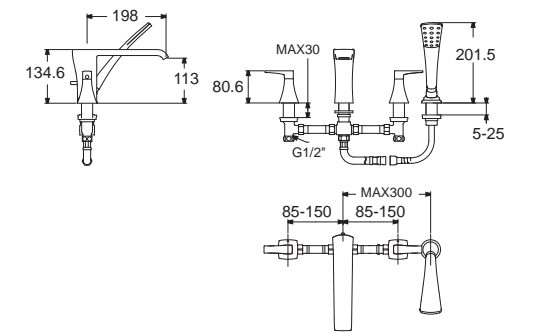

Nobile โนบิลล์
CCASF316-1010410F0
WP-F316-WT
อ่างล้างหน้าแบบครึ่งเคาน์เตอร์
ราคา 9,702.-

Nobile โนบิลล์
CCASF616-0000410F0
WP-F616-WT
อ่างล้างหน้าแบบวางบนเคาน์เตอร์
ราคา 11,479.-

Nobile โนบิลล์
CCASF507-1010410F0
WP-F507-WT
อ่างล้างหน้าแบบเคาน์เตอร์
ราคา 9,261.-