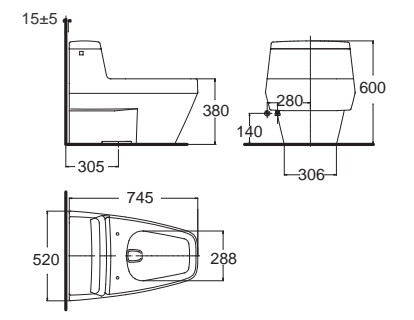

Toilets with Manual Bidet

โถสุขภัณฑ์พร้อมฟารองนั่งอเนกประสงค์ (แบบไม่ใช้ไฟฟ้า)

3/4.2 WATER SAVING

Flexio เฟลิกซ์อีโอ + Slim Smart Washer II
CL25305-6DACTMB3
2530MB3-WT-0
โถสุขภัณฑ์แบบชิ้นเดียว ประหยัดน้ำ
ใช้น้ำ 3/4.2 ลิตร
Flushing : Washdown
พร้อมฟารองนั่งอเนกประสงค์ รุ่น สลิสม สมาร์ท วอชเชอร์ ฤ
ราคา 23,360.-

Toilets One Piece โถสุขภัณฑ์ แบบชิ้นเดียวประหยัดน้ำ

6 WATER SAVING

IDS Dynamic ไอดีเอส ไดนามิก
CL20400-6DACTST
2040-WT-0
โถสุขภัณฑ์แบบชิ้นเดียว
ใช้น้ำ 6 ลิตร
Flushing : Dual Flapper
ฟารองนั่งปิดนุ่มนวล
ราคา 57,550.-

3/4.5 WATER SAVING

New Codie II นิว โคดี้ ฤ + Slim Smart Washer II
CL20245-6DACTMB3
2024MB3-WT-0
โถสุขภัณฑ์แบบชิ้นเดียว ประหยัดน้ำ
ใช้น้ำ 3/4.5 ลิตร
Flushing : Washdown
พร้อมฟารองนั่งอเนกประสงค์ รุ่น สลิสม สมาร์ท วอชเชอร์ ฤ
ราคา 22,260.-

4.8 WATER SAVING

Nobile โนบิลี
CL20600-6DACTST
2060-WT-0
โถสุขภัณฑ์แบบชิ้นเดียว
ประหยัดน้ำ ใช้น้ำเพียง 4.8 ลิตร
Flushing : Super Serene
ฟารองนั่งปิดนุ่มนวล
ราคา 50,337.-

3/4.2 WATER SAVING

Neo Modern นิว โนเดิร์น + Slim Smart Washer II
CL26305-6DACTMB3
2630MB3-WT-0
โถสุขภัณฑ์แบบแยกชิ้น ประหยัดน้ำ
ใช้น้ำ 3/4.2 ลิตร
Flushing : Washdown
พร้อมฟารองนั่งอเนกประสงค์ รุ่น สลิสม สมาร์ท วอชเชอร์ ฤ
ราคา 15,780.-

6 WATER SAVING

IDS Clear ไอดีเอส เคลียร์
CL20300-6DACTST
2030-WT-0
โถสุขภัณฑ์แบบชิ้นเดียว
ใช้น้ำ 6 ลิตร
Flushing : Dual Flapper
ฟารองนั่งปิดนุ่มนวล
ราคา 46,725.-

3/4.5 WATER SAVING

Winston II วินสตัน ฤ แบบถถน + Slim Smart Washer II
CL26965-6DACTDGM3
2696DMB3-WT-0
โถสุขภัณฑ์แบบแยกชิ้น ประหยัดน้ำ
ใช้น้ำ 3/4.5 ลิตร
Flushing : Washdown
พร้อมฟารองนั่งอเนกประสงค์ รุ่น สลิสม สมาร์ท วอชเชอร์ ฤ
ราคา 8,200.-

6 WATER SAVING