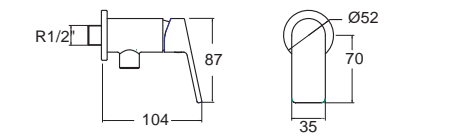

Lift ลิฟท์
FFASTJ54-7T1500BTO
A-J54-10
ก๊อกน้ำเย็นย่นอาบ แบบติดตั้งผนัง
ราคา 2,015.-