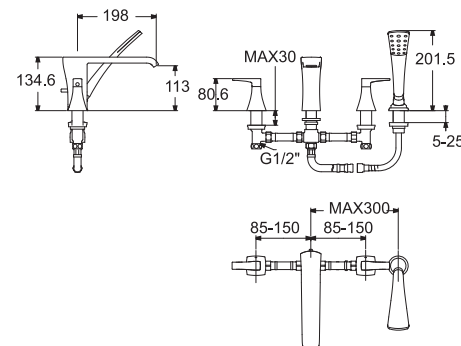

Nobile โนบิลี
FFAS0600-6T1500BTO
A-0600-700

ก๊อกผสมอ่างอาบน้ำ
แบบติดตั้งอ่างชนิด 4 รู
(ครบชุด)

ราคา 19,665.-