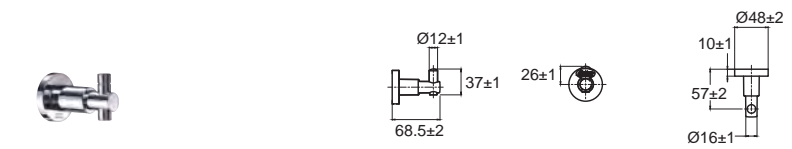

Bathroom Accessories อุปกรณ์ตกแต่งห้องน้ำ

Sable

เซเบิล

Sable เซเบิล
F51050-CHACT41*
K-1050-41-N
ที่วางสบู่ - สแตนเลส
ราคา 2,195.-

Sable เซเบิล
F51050-CHACT43
K-1050-43-N
ที่ใส่กระดาษ - สแตนเลส
ราคา 2,495.-

Sable เซเบิล
F51050-CHACT42
K-1050-42-N
ขอบเข่งอาบน้ำ - สแตนเลส
ราคา 1,645.-

Sable เซเบิล
F51050-CHACT46
K-1050-46-N
ราวแขวนผ้า - สแตนเลส
ราคา 3,420.-

Sable เซเบิล
F51050-CHACT47
K-1050-47-N
หัวแขวนผ้า - สแตนเลส
ราคา 2,050.-

Seva

ซีวา

Seva ซีวา
FFAS6581-908500BF0
K-6581-42-N
ขอบเข่งอาบน้ำ
ราคา 770.-

Seva ซีวา
F56582-CHACT43
K-6582-43-N
ที่ใส่สบู่
ราคา 1,130.-

Seva ซีวา
F56583-CHACT44
K-6583-44-N
ที่วางแก้วน้ำ
ราคา 1,130.-

Seva ซีวา
F56586-CHACT43
K-6586-43-N
ที่ใส่กระดาษชำระ
ราคา 1,500.-

Seva ซีวา
F56587-CHACT48
K-6587-48-N
เบ้าล้างผ้า
ราคา 3,230.-

Seva ซีวา
F56590-CHACT47
K-6590-47-N
หัวแขวนผ้า
ราคา 1,490.-

Seva ซีวา
FFAS6588-908500BF0
K-6588-46-N
ราวแขวนผ้า
ราคา 1,515.-

* สินค้ามีจำนวนจำกัด จำหน่ายจนกว่าสินค้าจะหมด