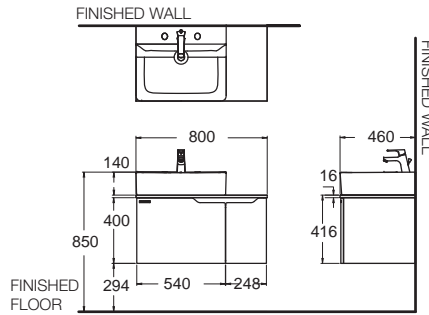

CLBF800-CBAF
สีคอมบี บราวน์
Combi Brown
ราคา 17,010.-
(เฉพาะเฟอร์นิเจอร์
ห้องน้ำ)