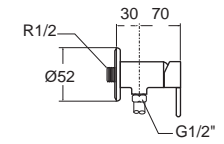

Onyx Mono โอนิกซ์ โมโน
F22283-CHACT10A **FFAS2926-7T1500BTO**
 A-2283-10-A A-2283-10
 ก๊อกน้ำเย็นย่นอาบ
 แบบตัดพนัก
 พร้อมชุดฝักบัวสายอ่อน
 ราคา 3,455.-

Onyx Mono โอนิกซ์ โมโน
FFAS2916-7T9500BTO
 A-2112-10
 ก๊อกน้ำเย็นย่นอาบ แบบฟังก์ชั่น
 พร้อมชุดฝักบัวก้านแข็ง
 ราคา 4,460.-