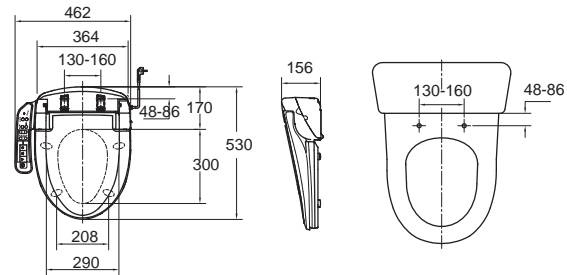

Electronic Bidet
CL6004E-6D
EB-NB1160N
ฟารองนั่งอัตโนมัติ
ราคา 26,515.-

CL6004E-6DF
EB-NB1160F
ฟารองนั่งอัตโนมัติ (ปลั๊ก 2 ขา)
ราคา 26,515.-

เหมาะสำหรับติดตั้งกับโถสุขภัณฑ์ รุ่นต่อไปนี้

โถสุขภัณฑ์แบบชักเดียว