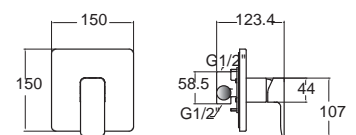

Acacia Evolution Mono อคาเซีย เอโวลูชั่น โมโน
FFAS1336-7T9500BTO
A-1336-10
ก๊อกน้ำยืนยืนอ่าง แบบพับพนัก