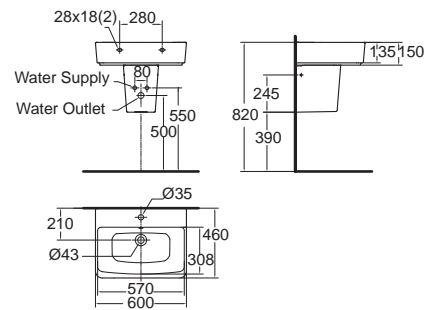

Wash Basins with Semi-Pedestal อ่างล้างหน้า แบบขาตั้งลอย

Acacia Evolution อะคาเซีย เอโวลูชั่น
CL0507I-6DAL1B
0507W/0707-WT-0
อ่างล้างหน้าแบบขาตั้งลอย
W460 x L600 mm.
ราคา 6,625.-

Wash Basins with Semi-Pedestal อ่างล้างหน้า แบบขาตั้งลอย

Active II อีคทีพี
CL0955I-6DAL1B
0955/0755-WT-0
อ่างล้างหน้าแบบขาตั้งลอย
W480 x L535 x H492 mm.
ราคา 5,407.-

Neo Modern นีโอ โมเดิร์น
CL0953I-6DAL12B
0953/F712N-WT-0
อ่างล้างหน้าแบบขาตั้งลอย
W450 x L553 x H460 mm.
ราคา 5,197.-