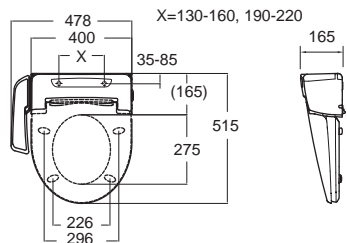

E-BIDETS

ฟารองนั่งอัตโนมัติ (แบบใช้ไฟฟ้า) เปิด-ปิดแบบนุ่มนวล

สำหรับผู้ที่ชื่นชอบความสะดวกสบายอย่างมีสุขอนามัย

ฟารองนั่งอัตโนมัติ ได้รับการออกแบบอย่างสวยงามและใช้งานง่าย ด้วยระบบต่างๆ เพื่อเป็นอีกทางเลือกสำหรับผู้ที่รักสุขภาพ และความสะอาดอย่างแท้จริง

Electronic Bidet
CL6004E-6D
EB-NB1160N
ฟารองนั่งอัตโนมัติ
ราคา 26,515.-

CL6004E-6DF
EB-NB1160F
ฟารองนั่งอัตโนมัติ (ปลั๊ก 2 ขา)
ราคา 26,515.-

เหมาะสำหรับติดตั้งกับโถสุขภัณฑ์ รุ่นต่อไปนี้

โถสุขภัณฑ์แบบชักเดียว

- 2050 โถสุขภัณฑ์แบบชักเดียว รุ่น โอดีเอส เนเชอรัล
- 2040 โถสุขภัณฑ์แบบชักเดียว รุ่น โอดีเอส โดนาติก
- 2046 โถสุขภัณฑ์แบบชักเดียว รุ่น เอ็กซ์พี
- 2048 โถสุขภัณฑ์แบบชักเดียว รุ่น เอ็กซ์ควา
- 2024 โถสุขภัณฑ์แบบชักเดียว รุ่น ซีว โคดี้ ฎ
- 2530 โถสุขภัณฑ์แบบชักเดียว รุ่น เฟลิกซ์โอ
- 2022 โถสุขภัณฑ์แบบชักเดียว รุ่น โคดี้พลัส

โถสุขภัณฑ์แบบสองชัก

- 2427 โถสุขภัณฑ์แบบแยกชิ้น รุ่น ซีว คลาส
- 2793 โถสุขภัณฑ์แบบแยกชิ้น รุ่น ซีว ซีเมีย

U-Shape ยูเชป
CL6005E-6D
EB-NB620BD
ฟารองนั่งอัตโนมัติ
ราคา 27,780.-

e-Bidet ฟารองนั่งอัตโนมัติ (แบบใช้ไฟฟ้า) เปิด-ปิดแบบนุ่มนวล

+ สะอาดล้ำด้วย Double-up Clean Nozzle

พลม Anti-microbial resin ที่ก้านฉีด ยับยั้งการเติบโตของแบคทีเรีย และเคลือบสาร Aluminum บ้องกันการเกาะติดของสิ่งสกปรก

+ LED Night Light

แสงสว่างอัตโนมัติ ในตอนกลางคืน

+ นั่งสบาย

ออกแบบตามหลัก Ergonomics จึงนั่งสบาย พร้อมคลายตลอดการใช้งาน

• Self Cleaning

ทำความสะอาดก้านฉีด กึ่งก่อนและหลังใช้ มั่นใจไม่ต้องใช้ร่วมกับผู้อื่น

• Slow Closing

ฝาเปิด-ปิดแบบนุ่มนวล เพื่อความปลอดภัย ทั้งเด็กและผู้สูงอายุ

• Air Dryer

เป่าลมอุ่น ลดการใช้น้ำกระดาษชำระ

• Water Pressure Adjustment

ปรับความแรงของน้ำได้ตามความต้องการ

• ระบบ 1 ก้านฉีด 4 ฟังก์ชัน ทั้งทำความสะอาดและนวด

ระบบชำระล้างปกติ