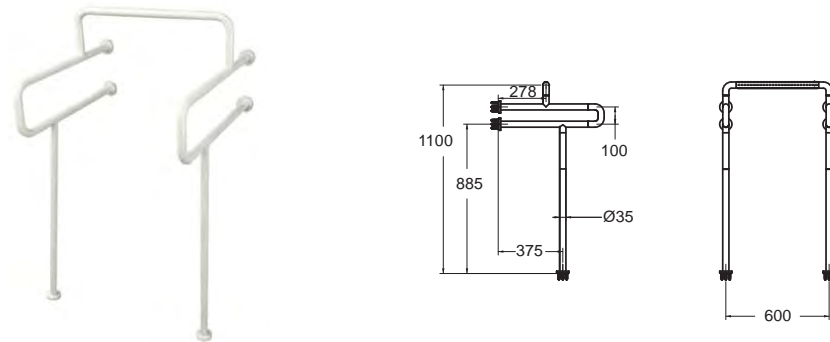

ราวทรงตัวสำหรับโถปัสสาวะ:
Ø 35 มม.
FFAS9403-000040BCO
ราคา 50,000.-