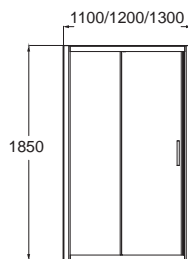

สินค้าในบรรจุกันทึบเป็นรุ่นสไลด์บานไปทางซ้าย หากต้องการเปลี่ยนเป็นการสไลด์ไปทางขวา ทำได้ด้วยการสลับคู่ด้านบนและล่าง และหมุนกระจกบานเลื่อน 180°

Product Code	Dimension	Installation Area	Price
B1P110-2KACTGC	1100x1850mm	1100-1140mm	22,110.-
B1P120-2KACTGC	1200x1850mm	1180-1220mm	22,900.-
B1P130-2KACTGC	1300x1850mm	1280-1320mm	23,690.-

Frameless

เปิดรับอิสระในการอาบน้ำ ให้ห้องน้ำดูกว้างขึ้น ด้วยดีไซน์สวยเรียบไร้ขอบเขต อดลสายสวยของกระเบื้องและจินตนาการได้อย่างเต็มที่ สกรีนโลฟลิตที่เรียบง่าย กว่าสักซึ่งในแบบของคุณ

- กรอบมีรั้ว 8 มม. ช่วยให้นั่งใจ ถึงความปลอดภัยและความแข็งแรงทนทาน
- กรอบเคลือบผิวด้วย Hygienic Shield เพื่อสุขอนามัย ทำความสะอาดง่าย
- ผ่านการทดสอบเปิด-ปิดประตู 30,000 ครั้ง เปิด-ปิด เข้มและราบรื่นด้วยรางเลื่อน
- ลูกบิดขนาดใหญ่ พร้อมอุกรณ์กันกระแทก
- รับน้ำหนักได้สูงสุดด้วยอุปกรณ์ยึดผนังที่ผลิตจากทองเหลืองชุบโครม
- รางเลื่อนและมือจับผลิตจาก SUS304 ซึ่งเป็นสแตนเลสคุณภาพสูงกันสนิมทนต่อการกัดกร่อน
- บรรจุกันทึบแข็งแรงป้องกันความเสียหาย อุณหภูมิประมาณ 100 องศาเซลเซียส เพื่อให้อุ่นสบายยิ่งขึ้น
- รับผลิตขนาดพิเศษ (สำหรับลูกค้าโครงการ)