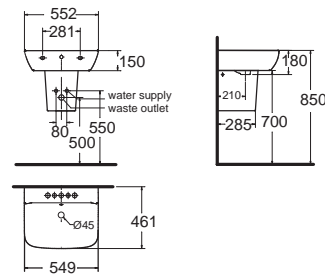

Acacia Evolution อะคาเซีย เอโวลูชั่น
CL0507I-6DAL1B
0507W/0707-WT-0
อ่างล้างหน้าแบบขาตั้งลอย
W460 x L600 mm.
ราคา 6,625.-