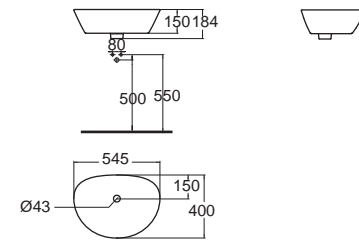

Neo Modern บีโอ โมเดิร์น
CCASF633-0000410F0
WP-F633-VVT
อ่างล้างหน้า
แบบวางบนเคาน์เตอร์
55 ซม.
ราคา 4,221.-
อุปกรณ์เสริม: ชุดอ่างล้างหน้า
F78009-CHADY A-8009 (แยกจำหน่าย)