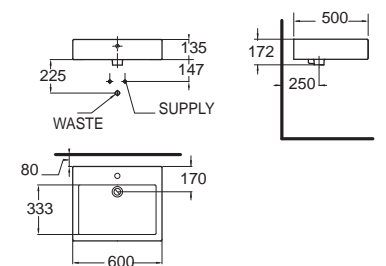

Mizu 60 cm. มิซุ 60 ซม.
CCASF446-1010410F0
0546-WT
อ่างล้างหน้าแบบวางบนเคาน์เตอร์
W500 x L600 x H172 mm.
ราคา 8,221.-