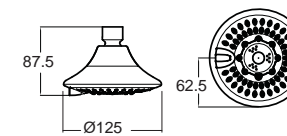

Shower Heads หัวฝักบัวก้านแข็ง

F46070-CHACTA
A-6070-A
พร้อมก้านฝักบัว
ราคา 3,875.-

F46070-CHACT
A-6070
ไม่รวมก้านฝักบัว
ราคา 3,600.-

Solo โซโล
F4650-CHACT680
A650680
พร้อมก้านฝักบัว
ราคา 2,100.-

Niagara ไบอาทาร์
F46095-CHACT3F
A-6095
แบบ 3 ฝักบัว
ไม่รวมก้านฝักบัว
ราคา 1,270.-

Olyose โอสิโอส
FF1-CN521X0018450P
ไม่รวมก้านฝักบัว
ราคา 970.-

Niagara ไบอาทาร์
F46093-CHACT2F
A-6093
แบบ 2 ฝักบัว
ไม่รวมก้านฝักบัว
ราคา 1,000.-

F40012-CHADY
ขนาด 125 mm. แบบ 4 ฝักบัว
(พร้อมก้านฝักบัว F46022-CHACT)
ราคา 3,330.-

F40012-CHADYB
ไม่รวมก้านฝักบัว
ราคา 2,870.-

F40011-CHADY
ขนาด 100 mm. แบบ 5 ฝักบัว
(พร้อมก้านฝักบัว F46022-CHACT)
ราคา 2,880.-

F40011-CHADYB
ไม่รวมก้านฝักบัว
ราคา 2,270.-

F40010-CHADY
ขนาด 100 mm. แบบ 1 ฝักบัว
(พร้อมก้านฝักบัว F46022-CHACT)
ราคา 2,570.-

F40010-CHADYB
ไม่รวมก้านฝักบัว
ราคา 2,070.-

F46022-CHACT
A-6022-974-845
ก้านฝักบัวก้านแข็ง
ราคา 745.-

SPECTRA สเปคตร้า ฝักบัวระบบสัมผัส

สเปคตร้า รองรับความต้องการในการอาบน้ำที่แตกต่างกันในแต่ละช่วงวัย กับฟังก์ชันการทำงานครบครัน เทคโนโลยีอันทันสมัยมีความยืดหยุ่นและง่ายต่อการติดตั้ง คุณจึงสามารถสร้างระบบอาบน้ำ SPECTRA ได้ในห้องน้ำทุกแบบ

SPECTRA Touch™
เปลี่ยนรูปแบบของสายน้ำ ได้อย่างง่ายดาย เพียงแค่แตะ ที่วงแหวนรอบด้านของหัวฝักบัว

FFASS056-000500BT0
หัวฝักบัวอาบน้ำ 4 ระดับ
พร้อมเทคโนโลยีสัมผัส (Touch)
ไม่รวมก้านฝักบัว
ราคา 7,200.-

SPECTRA Duo™
ฝักบัวแบบ 2 in 1 สลับทิศทางน้ำ ระหว่างเรนชาวเวอร์และฝักบัวสายอ่อน ง่ายต่อการใช้งาน หน้าฝักบัวกว้างอบ คลอบคลุมได้ทั่วร่างกาย และสะดวกปลอดภัย ด้วย Dock-tile Magnetic Docking หัวฝักบัวจะยึดติดแน่น ด้วยแรงดึงดูดจากแม่เหล็ก

FFASS055-000500BT0
หัวฝักบัวอาบน้ำ 4 ระดับ
แบบ 2-in-1
ไม่รวมก้านฝักบัว
ราคา 6,500.-