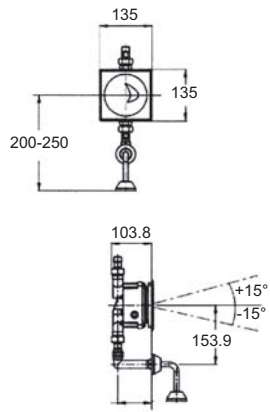

Flush Valve Sensor Flush Valve for Urinals ฟลิชวาล์ว สำหรับโถปัสสาวะชาย แบบอัตโนมัติ เซ็นเซอร์

Selectronic Concealed
ซีลลกรอนคิ คอบซึล
FFAS8004-0T1500BT0
A-8004-6747
ฟลิชวาล์วสำหรับโถปัสสาวะชาย
แบบอัตโนมัติ เซ็นเซอร์ แบบใช้แบตเตอรี่ (DC)
ราคา 12,205.-

FFAS8014-0T1500BT0
A-8014-6747
แบบใช้ไฟฟ้า (AC)
ราคา 13,810.-