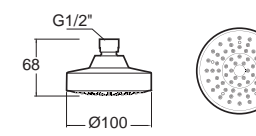

F40010-CHADYB
ไม่รวมก้านฝักบัว
ราคา 2,070.-

F46022-CHACT
A-6022-974-845
ก้านฝักบัวก้านแข็ง
ราคา 745.-

SPECTRA สเปคตร้า ฝักบัวระบบสัมผัส

สเปคตร้า รองรับความต้องการในการอาบน้ำที่แตกต่างกันในแต่ละช่วงวัย กับฟังก์ชันการทำงานครบครัน เทคโนโลยีอันทันสมัยมีความยืดหยุ่นและง่ายต่อการติดตั้ง คุณจึงสามารถสร้างระบบอาบน้ำ SPECTRA ได้ในห้องน้ำทุกแบบ