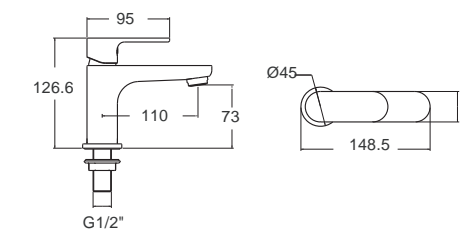

Arc

อาร์ค

Arc อาร์ค
FFASTJ55-1T1500BTO
A-J55-10
ก๊อกน้ำเย็นอ่างล้างหน้า
ราคา 2,075.-