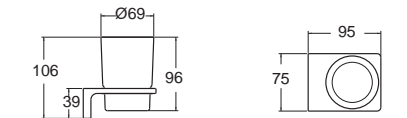

Acacia Evolution อะคาเซีย เอโวลูชั่น
F51384-CHADY44
K-1384-44-N
ที่วางแก้วน้ำ
ราคา 1,275.-