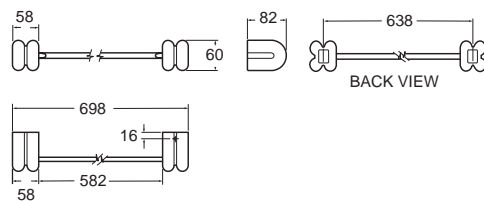

Adola อะโดลา
CL9337A-6DACT
9337-WT
ราวจับเช็ดผ้า
ราคา 1,410.-