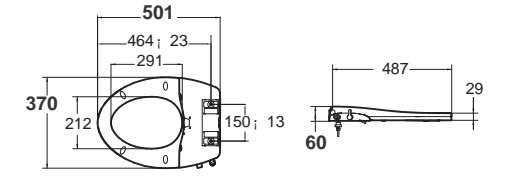

เหมาะสำหรับโถสุขภัณฑ์
โถสุขภัณฑ์แบบชั้นเดียว 2022 โคดี้ฟลัส, 2530 เฟลิกซ์อี, 2024 ดีว โคดี้ ญ และ 2029 ลาวีตา
โถสุขภัณฑ์แบบสองชั้น 2630 ดีอ โนติธัน, 2893 อาลี, 2894 อาลี, 2392 ซิวา, 2394 ซิวา, 2399 วิลล์ส ญ,
2697 วิลล์ส ญ, 2698 วิลล์ส ญ, 2695 วิลล์ส ญ, 2696 วิลล์ส ญ, 2398 วิลล์ส และ 2399 วิลล์ส

Only American Standard

● **Dual Nozzle Wash & Self-cleaning system**
ก้านฉีดคู่ ทำความสะอาดตัวเองอัตโนมัติ กังก่อนและหลังใช้ พร้อมฟาดก้านฉีด มันใจไม่ต้องใช้ร่วมกับฟู่อื่น

● **นั่งสบาย**
ออกแบบตามหลัก Ergonomics

● **Quick Release**
ฟารองนั่งถอดง่าย จึงทำความสะอาดได้ทุกวัน

● **Slow Closing**
ฝาปิด-เปิดแบบนุ่มนวล

● **Saw-Tooth**
ติดตั้งฟ้าได้แน่นหนา ไม่โยกคลอน ยืดอายุการใช้งาน

● **Water Pressure Adjustment**
ปรับความแรงของน้ำได้ตามความต้องการ