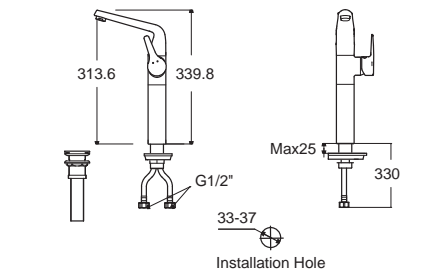

La Vita ลา วิต้า
F10502-CHACT102
A-0502-110
ก๊อกผสมอ่างล้างหน้าแบบทรงสูง พร้อมสวิตช์อ่างและสวิตช์ปาล์ว
ราคา 14,730.-

FFAS0502-1T1500BTO
A-0502-110B
ไม่รวมสวิตช์อ่างและสวิตช์ปาล์ว
ราคา 12,525.-