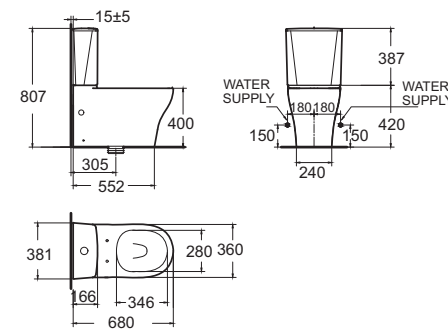

Cygnet Hygiene Rim ซิกเน็ท ไฮยีน ริม
CL26255-6DACTCB
2625SC-WT-0
โคลงก้นทึบแบบสองชั้น
ประหยัดน้ำ ใช้น้ำเพียง 3/4.5 ลิตร
Flushing : Double Vortex
ฟรอนจ์ Armorlid
ราคา 16,990.-