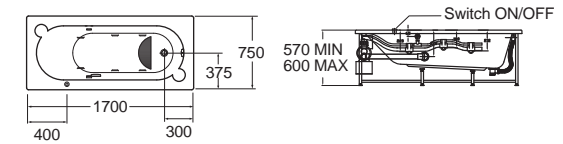

Saturn-L แซทเทิร์น-แอล 170 x 75 ซม.

B08150-6DACT	8150-WT (ขาว)	อ่างอาบน้ำครนชุด พร้อมสวิตช์สายโซ่	12,440.-
B08150-0AACT	8150-BE (เนื้อ)	อ่างอาบน้ำครนชุด พร้อมสวิตช์สายโซ่	13,070.-
B08150-2AACT	8150-BN (เทา)	อ่างอาบน้ำครนชุด พร้อมสวิตช์สายโซ่	13,070.-
B08150-7AACT	8150-SS (เทาเงิน)	อ่างอาบน้ำครนชุด พร้อมสวิตช์สายโซ่	13,070.-

B08150-6DACTPW	8151-WT (ขาว)	อ่างอาบน้ำครนชุด พร้อมสวิตช์ POP-UP	13,630.-
B08150-0AACTPW	8151-BE (เนื้อ)	อ่างอาบน้ำครนชุด พร้อมสวิตช์ POP-UP	14,312.-
B08150-2AACTPW	8151-BN (เทา)	อ่างอาบน้ำครนชุด พร้อมสวิตช์ POP-UP	14,312.-
B08150-7AACTPW	8151-SS (เทาเงิน)	อ่างอาบน้ำครนชุด พร้อมสวิตช์ POP-UP	14,312.-

	B08251-6DAWD	8250100-WT	อ่างอาบน้ำนวด	46,820.-