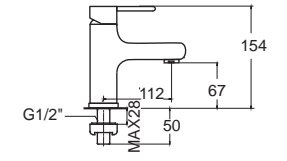

Onyx Mono โอนิกซ์ โมโน
F22283-CHACT10A **FFAS2926-7T1500BTO**
 A-2283-10-A A-2283-10
 ก๊อกน้ำเย็นย่นอาบ
 แบบตัดพนัก
 พร้อมชุดฝักบัวสายอ่อน
 ราคา 3,455.-

Onyx Mono โอนิกซ์ โมโน
FFAS2916-7T9500BTO
 A-2112-10
 ก๊อกน้ำเย็นย่นอาบ แบบฟังก์ชั่น
 พร้อมชุดฝักบัวก้านแข็ง
 ราคา 4,460.-