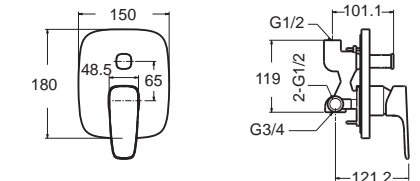

Signature ซิกเนเจอร์
FFAS1721-609500BTO
A-1721-400B
ก๊อกผสมอ่างอาบน้ำ แบบฝังผนัง
ราคา 6,100.-