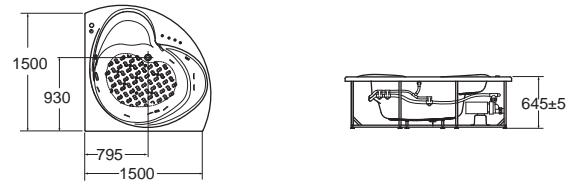

Bathtubs Whirlpool & Airpool อ่างอาบน้ำร้อนพร้อมระบบอัดอากาศ

Savona Corner ชาไวน์ ใข้มุม 150 x 150 x 66.5 ซม.

- **B07170-6DAWD** 7170-WT อ่างอาบน้ำพร้อมสดีด POP-UP 60,920.-
- **B07271-6DAWD** 7270100-WT อ่างอาบน้ำร้อน 147,060.-
- **B07272-6DAWD** 7272-WT อ่างอาบน้ำร้อนและระบบอัดอากาศ 211,770.-

ก๊อกน้ำแบบ:
ก๊อกผสมอ่างอาบน้ำ รุ่น โดดีเอส F16800-CHACT700 A-6800-700 IDS