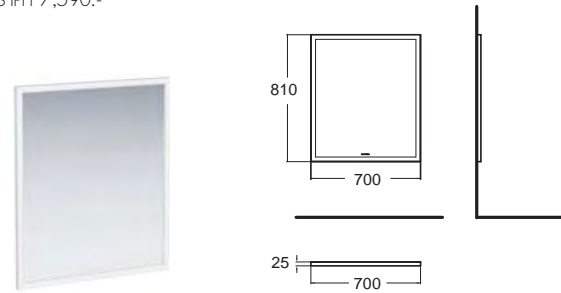

Moddino เฟอร์นิเจอร์ รุ่น ม็อดดีโน

Moddino ม็อดดีโน

CVASMD50-SM0E101A1 LMD50-MW
 กระจกเงา 500 มม.
 ราคา 5,700.-

Moddino ม็อดดีโน

CVASMD70-SM0W200A1 LMD70-PW
 กระจกเงา 700 มม.
 ราคา 7,590.-

Moddino ม็อดดีโน