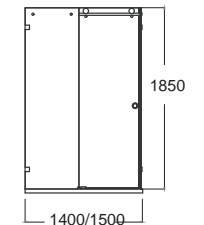

Product Code	Dimension	Installation Area	Price
B3P140-2KACTGCL	1400x1850mm	1390-1400mm	34,750.-
B3P140-2KACTGCR	1400x1850mm	1390-1400mm	34,750.-
B3P150-2KACTGCL	1500x1850mm	1490-1500mm	36,320.-
B3P150-2KACTGCR	1500x1850mm	1490-1500mm	36,320.-