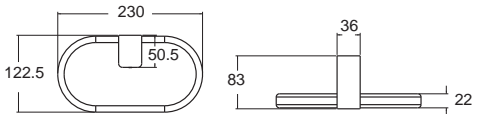

Acacia Evolution อะคาเซีย เอโวลูชั่น
F51384-CHADY44
K-1384-44-N
ที่วางแก้วน้ำ
ราคา 1,275.-

Acacia Evolution อะคาเซีย เอโวลูชั่น
F51381-CHADY41
K-1381-41-N
ขอแขวนผ้า
ราคา 1,115.-

Acacia Evolution อะคาเซีย เอโวลูชั่น
F51390-CHADY47
K-1390-47-N
ห่วงแขวนผ้า
ราคา 2,075.-