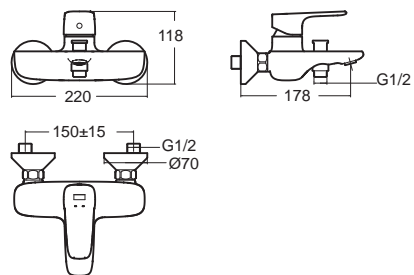

Signature ซิกเนเจอร์
FFAS1711-601500BTO
A-1711-200
ก๊อกผสมอ่างอาบน้ำและฝักบัว
ราคา 9,400.-

FFAS1711-609500BTO
A-1711-200B
ไม่รวมฝักบัว
ราคา 7,900.-