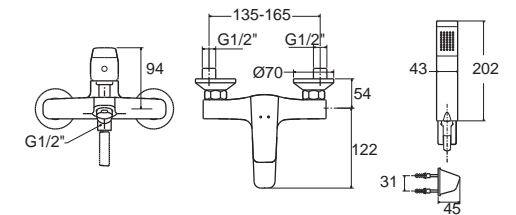

Concept Square คอนเซ็ปต์ สแควร์
FFAS0411-6T1500BTO
A-0411-200
ก๊อกผสมอ่างอาวนน้ำ (พร้อมชุดฝักบัว)
ราคา 8,085.-
F10411-CHACT200B
A-0411-200B
ไม่รวมชุดฝักบัวสายอ่อน
ราคา 7,280.-