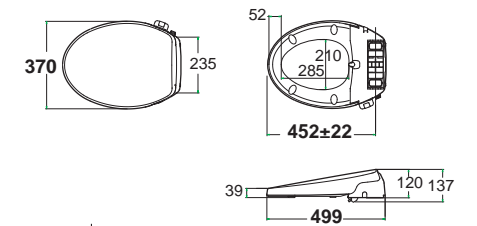

Slim Smart Washer
สลิม สมาร์ทวอชเชอร์
CL6001E-6D
EB-FB103SW
ฟารองนั่งอเนกประสงค์
ราคา 6,366.-

เหมาะสำหรับติดตั้งกับโถสุขภัณฑ์ รุ่นต่อไปนี้
โถสุขภัณฑ์แบบชั้นเดียว 2023 ดีว โคดี้, 2024 ดีว โคดี้ ญ, 2097 ซาโอนัน, 2125 เออริทาจ, 2416P เล็กซ์ชงตัน, 2419 สตีล-ซี, 2530 เฟลิกซ์อี, 2022 โคดี้ ฟลัส (exclusive)
โถสุขภัณฑ์แบบสองชั้น ก่อเอก้าแพง 2791HW โคดี้-พี, 2791HPJ โคดี้-พี, 2793HW ดีว ซีเดีย-พี, 2793HPJ ดีว ซีเดีย-พี
โถสุขภัณฑ์แบบฟลิววาล์ว 2490/SC ดีว ซีเดีย-พี, 2491/SC ดีว ซีเดีย-เอส, 2477M/SC ออพอลัส
โถสุขภัณฑ์แบบสองชั้น Exclusive models 2397W วิลล์, 2791SCW โคดี้, 2792PJ โคต้า, 2819SCW ดีว เอสซีดีร่า, 2794PJ ดีว ซีเดีย-เอส, 2788SCPJ ดีว ซีเดีย, 2781SCW คอนปตัน ทร