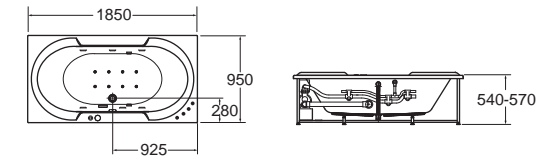

ก๊อกน้ำแบบ:
ก๊อกผสมอ่างอาบน้ำ รุ่น ซีลีย A-2800-914-000 Celia

- B08211-6DAWD** 8210100-WT อ่างอาบน้ำร้อน 91,180.-
- B08212-6DAWD** 8212-WT อ่างอาบน้ำร้อนและระบบอัดอากาศ 159,220.-

Tizio ทีซิโอ 185 x 95 ซม.