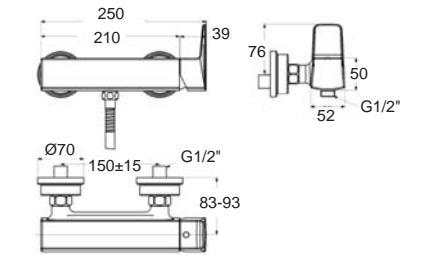

FFAS6911-6T1500BT0
A-6911-200B
ไม่รวมชุดฝักบัวสายอ่อน
ราคา 9,935.-

Ventuno เวนนูโน
F16912-CHACT300B
A-6912-300
ก๊อกผสมยืนอ่าง แบบติดตั้งผนัง
พร้อมชุดฝักบัวสายอ่อน
ราคา 8,535.-