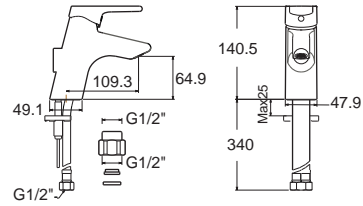

Faucets Mixer Faucets ก๊อกผสมน้ำร้อนน้ำเย็น

Active II

แอ็คทีฟ ทุ

Active II แอ็คทีฟ ทุ
F13907-CHACT100*

A-3907-100
ก๊อกผสมอ่างล้างหน้า พร้อมสตีปวาล์ว

ราคา 6,910.-

FFAS3907-1T1500BTO*

A-3907-100B
ไม่รวมสตีปวาล์ว และสตีปวาล์ว

ราคา 6,315.-