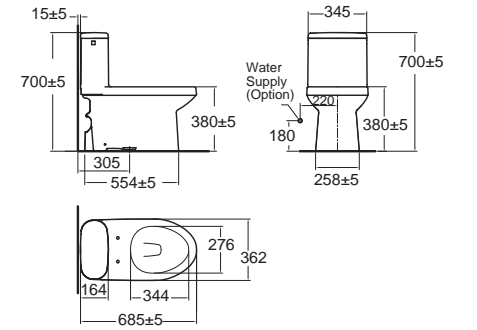

Cadet คาดีค + Slim Smart Washer 3
CL20450-6DASTPMB4
2045PMB4-WT-0
โถสุขภัณฑ์แบบเซ็นเดียว ประหยัดน้ำ
ใช้น้ำเพียง 4.8 ลิตร
Flushing : Siphon
พร้อมฟารองนั่งอเนกประสงค์ รุ่น สลิม สมาร์ท วอชเชอร์ ตรี
ราคา 16,500.-