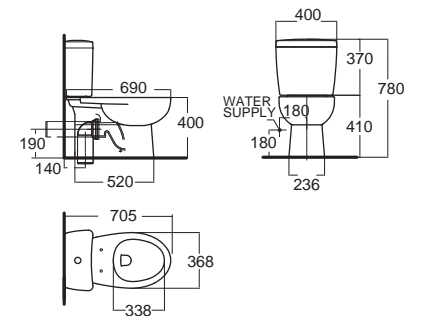

Toilets Close Coupled S-trap โกลุยกัทท์ แบบสองชั้น ก่อลงพื้น

Winston II วินสตัน ทุ แบบทวน
CL26965-6DAWDSTSG
2696SCW-WT-0
โกลุยกัทท์แบบสองชั้น
ปรหยัดน้ำ ใช้น้ำเพียง 4.5 ลิตร
Flushing : Siphonic Washdown
ฟารองนึ่งปิดนุ่นวล
ราคา 5,440.-

Winston II วินสตัน ทุ แบบทวน
CL26955-6DAWDSTSG
2695SCW-WT-0
โกลุยกัทท์แบบสองชั้น
ปรหยัดน้ำ ใช้น้ำเพียง 4.5 ลิตร
Flushing : Siphonic Washdown
ฟารองนึ่งปิดนุ่นวล
ราคา 5,290.-

New Winplus นิว วินพลัส แบบทวน
CL26985-6DAWDSTSG
2698SCW-WT-0
โกลุยกัทท์แบบสองชั้น
ปรหยัดน้ำ ใช้น้ำเพียง 4.5 ลิตร
Flushing : Siphonic Washdown
ฟารองนึ่งปิดนุ่นวล
ราคา 5,010.-

New Winplus นิว วินพลัส แบบทวน
CL26975-6DAWDSTSG
2697SCW-WT-0
โกลุยกัทท์แบบสองชั้น
ปรหยัดน้ำ ใช้น้ำเพียง 4.5 ลิตร
Flushing : Siphonic Washdown
ฟารองนึ่งปิดนุ่นวล
ราคา 4,860.-
CL26975-6DAWDSTSGN
2697NW-WT-0
ฟารองนึ่งธรรมดา
ราคา 4,700.-

Toilets Pail Flush โกลุยกัทท์ แบบราดน้ำ

Pail Flush เพลฟลัส
CL31007-6DAB
3100/SC39-WT-0
โกลุยกัทท์ราดน้ำ
ราคา 3,222.-

Toilets Close Coupled P-trap โกลุยกัทท์ แบบสองชั้น ก่อออกกำแพง

New Sibia-P นิว ซิเบีย-พี
CL27930-6DAWDPT
2793HW-WT-0
โกลุยกัทท์แบบสองชั้น
ปรหยัดน้ำ ใช้น้ำเพียง 3/4.5 ลิตร
ก่อน้ำถึงบนออกกำแพง
Flushing : Washdown
ราคา 10,668.-

Toilets Kid's toilet โกลุยกัทท์ สำหรับเด็ก

Mini-Me

CL22102-6DACTST + CL6072M-2C
2210-WT-2 + 4710000-EWT
โกลุยกัทท์พร้อมฟาสีขาว
ราคา 29,005.-
เฉพาะฟาสีขาว ราคา 6,000.-

Mini-Me มี ดี
โกลุยกัทท์แบบสองชั้น ใช้น้ำเพียง 6 ลิตร
เหมาะสำหรับเด็กวัย 3-12 ปี
Flushing : Siphon

CL22102-6DACTST + CL6073M-6G
2210-WT-2 + 4710000-EYL
โกลุยกัทท์พร้อมฟาสีเหลือง
ราคา 31,005.-
เฉพาะฟาสีเหลือง ราคา 8,000.-
(จำนวนจำกัด)