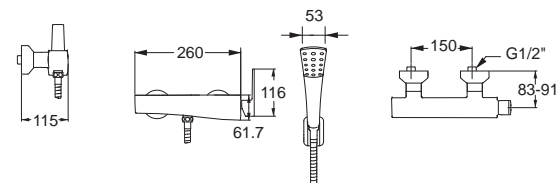

Nobile โนบิลี
FFAS0612-7T1500BTO
A-0612-300

ก๊อกผสมยืนอ่าง
พร้อมชุดฝักบัว

ราคา 12,375.-