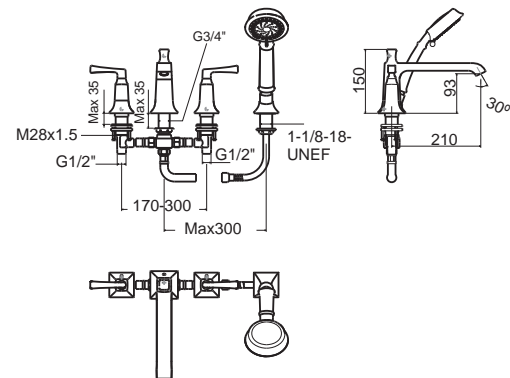

ติดตั้งพร้อมวาล์วอเนกประสงค์
(ภาพพร้อมในชุด)

ติดตั้งพร้อมวาล์วอเนกประสงค์
(ภาพพร้อมในชุด)