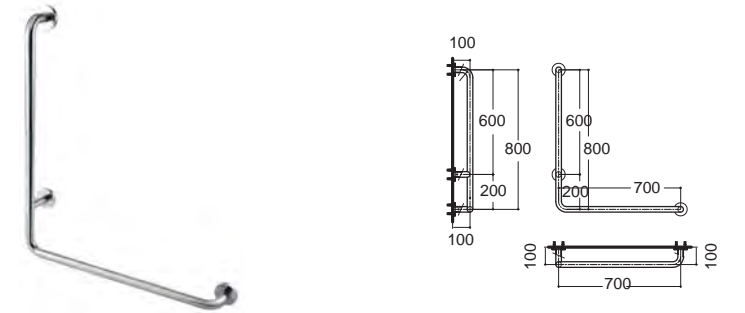

Handrails อุปกรณ์ราวทรงตัวสี่เหลี่ยม

ราวทรงตัว
รูปตัวแอล (ขวา)
Ø 32 มม.
FHR032-8HAPL570R
HR-320570-01R
ขนาด 700x800 มม.
ราคา 7,755.-

ราวทรงตัว
รูปตัวแอล (ขวา)
Ø 38 มม.
FHR038-8HAPL570R
HR-380570-01R
ขนาด 700x800 มม.
ราคา 8,330.-