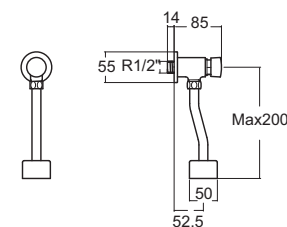

Flush Valve Sensor Flush Valve for Urinals ฟลิชวาล์ว สำหรับโถปัสสาวะชาย แบบอัตโนมัติ เซ็นเซอร์

Selectronic Concealed
ซีลลกรอนคิ คอบซึล
FFAS8004-0T1500BT0
A-8004-6747
ฟลิชวาล์วสำหรับโถปัสสาวะชาย
แบบอัตโนมัติ เซ็นเซอร์ แบบใช้แบตเตอรี่ (DC)
ราคา 12,205.-

FFAS8014-0T1500BT0
A-8014-6747
แบบใช้ไฟฟ้า (AC)
ราคา 13,810.-

- ระบบเซ็นเซอร์แบบอินฟราเรด
- สวิตช์แบตเตอรี่ 6V (DC), หรือ 100-240 AC
- ฟลักซ์วาล์วทำจากโลหะ: กมนานจากแสงแดด
- ระยะเซ็นเซอร์ทำงาน สามารถปรับได้ในระยะ: 40-80 cm (ตั้งค่าไว้ที่ 40 cm)
- โฟลว์พร็อบเตือน เมื่อแบตเตอรี่หมด
- ในกรณีที่มีการใช้งาน โถปัสสาวะจะฟลิชชำระอัตโนมัติทุกๆ 24 ชั่วโมง
- โหมดการใช้งานอย่างต่อเนื่อง ในกรณีที่มีการใช้งานห่างกัน น้อยกว่า 2 วินาที เซ็นเซอร์จะทำงานทุกๆ 2 นาที และฟลิชครั้งละ 1.5 วินาที
- ฟลิเตอร์สามารถถอดทำความสะอาดได้ง่าย

Senseflow เซนส์โฟล
FFAS8609-000500BFO
A-8609-000-50
ฟลิชวาล์วสำหรับโถปัสสาวะชาย
(ทางน้ำเข้าด้านบนโถปัสสาวะ: Top inlet)
แบบอัตโนมัติ เซ็นเซอร์
แบบใช้แบตเตอรี่ (DC)
ราคา 11,065.-

- ระบบเซ็นเซอร์แบบอินฟราเรด
- 4AA ก้านอัลคาไลน์
- ฟลักซ์วาล์วทำจากพลาสติก
- ระยะเซ็นเซอร์ทำงาน สามารถปรับได้ในระยะ: 40-80 cm (ตั้งค่าไว้ที่ 40 cm)
- โฟลว์พร็อบเตือน เมื่อแบตเตอรี่หมด
- ปรับปริมาณน้ำในการฟลิชได้ (จากการติดตั้ง)
- ฟลิชชำระก่อนการใช้งาน (Pre-flush)
- ระยะเวลาในการฟลิช 8 วินาทีต่อครั้ง (สามารถปรับเปลี่ยนได้)
- ในกรณีที่มีการใช้งาน โถปัสสาวะจะฟลิชชำระอัตโนมัติทุกๆ 24 ชั่วโมง
- โหมดการใช้งานอย่างต่อเนื่อง ในกรณีที่มีการใช้งานห่างกัน น้อยกว่า 2 วินาที เซ็นเซอร์จะทำงานทุกๆ 2 นาที และฟลิชครั้งละ 1.5 วินาที
- ฟลิเตอร์สามารถถอดทำความสะอาดได้ง่าย