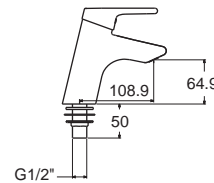

Active เอ็คทีฟ
F13901-CHACT100
A-3901-101-50
ก๊อกผสมอ่างล้างหน้า พร้อมสตีปวาล์ว
ราคา 7,385.-

Active II เอ็คทีฟ ฤ
F13907-CHACT100
A-3907-100
ก๊อกผสมอ่างล้างหน้า
พร้อมสตีปวาล์ว
ราคา 6,910.-