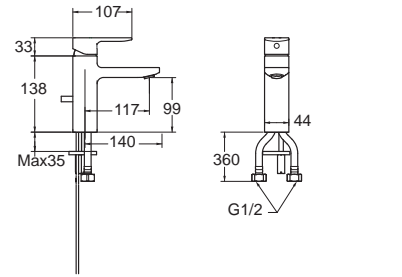

Acacia Evolution

อะคาเซีย เอโวลูชั่น

Acacia Evolution อะคาเซีย เอโวลูชั่น
F11301-CHACT100
 A-1301-100
 ก๊อกผสมอ่างล้างหน้า
 พร้อมสวิตช์อ่างและสวิตช์ปาวาล์ว
 ราคา 7,315.-

Acacia Evolution อะคาเซีย เอโวลูชั่น
F11305-CHACT100
 A-1305-100
 ก๊อกผสมอ่างล้างหน้า
 พร้อมสวิตช์อ่างและสวิตช์ปาวาล์ว
 ราคา 8,020.-