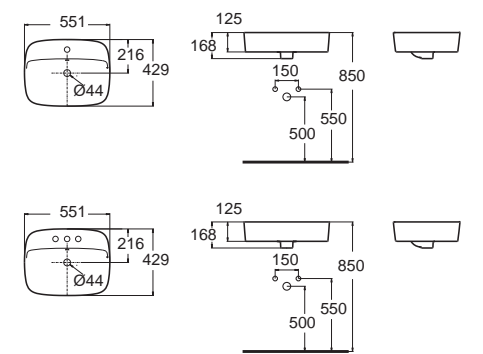

Signature ซิกเนเจอร์
CCAS0618-1010410F0
WP-0618-WT
อ่างล้างหน้าวางบนเคาน์เตอร์ 1 รูก๊อก
ราคา 6,000.-

Signature ซิกเนเจอร์
CCAS0618-1080410F0
WP-0618T8-WT
อ่างล้างหน้าวางบนเคาน์เตอร์ 3 รูก๊อก
ราคา 6,000.-

เพื่อการติดตั้งที่สมบูรณ์ ควรใช้คู่กับส:ดืออ่าง
รุ่น A-8016-B-N เท่านั้น (ใช้ได้กับอ่างน้ำทิ้งทุกรุ่น)