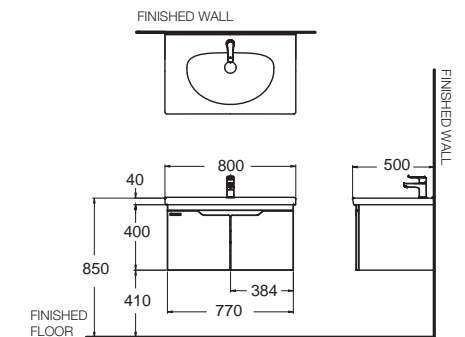

สีของผลิตภัณฑ์อาจคลาดเคลื่อนจากความเป็นจริงเล็กน้อยเนื่องมาจากการพิมพ์ กรุณาตรวจสอบสีจริงจากชิ้นงานตัวอย่าง และ/หรือสินค้าจริง ณ จุดขาย

✓ ข้อแนะนำ

- ติดตั้งตู้เฟอร์นิเจอร์ในที่แห้ง ระบายอากาศได้ดี
- ใช้ผ้าแห้งทำความสะอาดเมื่อตู้เฟอร์นิเจอร์โดนน้ำหรือคราบสกปรก
- บรรจุสิ่งของภายในตู้ไม่เกิน 15 กิโลกรัม

✗ ข้อควรระวัง

- หลีกเลี่ยงการนั่งทับบนตู้เฟอร์นิเจอร์
- หลีกเลี่ยงการใช้น้ำยาคำความสะอาดที่มีสารเคมีรุนแรง