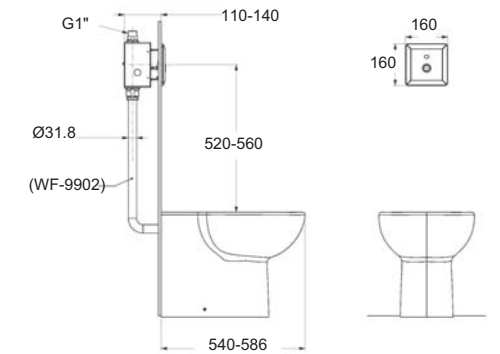

Flush Valve for Toilets ฟลิววาล์วสำหรับโถสุขภัณฑ์

Sensor flush valve for toilets

ฟลิววาล์วสำหรับโถสุขภัณฑ์ แบบอัตโนมัติ เซ็นเซอร์

Senseflow เซนส์โฟล
FFAS8603-000500BF0
A-8603-000-50
ฟลิววาล์วสำหรับโถสุขภัณฑ์
แบบอัตโนมัติ เซ็นเซอร์
แบบใช้แบตเตอรี่ (DC)
ราคา 22,410.-
FFAS8613-0T3500BT0
A-8613-000-50
แบบใช้ไฟฟ้า (AC)
ราคา 22,410.-

สำหรับโถสุขภัณฑ์ รุ่น
3229-WT, 3119-WT, 3105-WT

อุปกรณ์แบบน้ำ (แยกจำหน่าย): ท่อน้ำทิ้ง A-8603-P
อุปกรณ์สำหรับ WALL HUNG : VP-955032 ชุดติดตั้ง L SHAPE

Flush Valve for toilets

ฟลิววาล์วสำหรับโถสุขภัณฑ์

FFAS9858-0T0500BT0
A-5901-06N*
ฟลิววาล์วท่อตรง 6 ลิตร
ราคา 9,850.-

สำหรับโถสุขภัณฑ์ รุ่น
2471/SC, 2481/SC,
2490/SC, 2491/SC