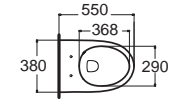

Toilets for Commercial โถงกั้นที่ สำหรับงานโครงการ

City Back to Wall ซีดี
CL3229B-6DAYB1
3229YB1-WT-0
โถงกั้นที่ตั้งพื้น
ใช้น้ำเพียง 3/4.5 ลิตร
Flushing : Double Vortex
ฟารองนั่ง CrystaSleek
ราคา 50,590.-

City Wall Hung ซีดี
CL3119B-6DAYB1
3119YB1-WT-0
โถงกั้นที่แบบแขวนผนัง
ใช้น้ำเพียง 3/4.5 ลิตร
Flushing : Double Vortex
ฟารองนั่ง CrystaSleek
ราคา 48,300.-
อุปกรณ์เ็นน้ำเพิ่มเติม
M12444
ราคา 1,000.-

Signature ซิกเนเจอร์
CCAS3141-59ZZ-0
3226VS-WT-0
โถงกั้นที่ตั้งพื้น แบบใช้ฟลิวส์วาล์ว
ปรหยัดน้ำ ใช้น้ำเพียง 3/4.5 ลิตร
Flushing : Double Vortex
ฟารองนั่ง CrystaSleek
ฟารองนั่งแบบเคลือบ
ราคา 34,290.-

Signature ซิกเนเจอร์
CCAS3141-60ZZ-0
3226VR-WT-0
โถงกั้นที่ตั้งพื้น แบบใช้ฟลิวส์วาล์ว
ปรหยัดน้ำ ใช้น้ำเพียง 3/4.5 ลิตร
Flushing : Double Vortex
ฟารองนั่ง CrystaSleek
ฟารองนั่งแบบเคลือบ
ราคา 34,290.-

Signature ซิกเนเจอร์
CCAS3140-59ZZ-0 3116VS-WT-0
โถงกั้นที่แขวนผนัง แบบใช้ฟลิวส์วาล์ว
ปรหยัดน้ำ ใช้น้ำเพียง 3/4.5 ลิตร
Flushing : Double Vortex
ฟารองนั่ง CrystaSleek
ฟารองนั่งแบบเคลือบ
ราคา 33,190.-

Signature ซิกเนเจอร์
CCAS3140-60ZZ-0 3116VR-WT-0
โถงกั้นที่แขวนผนัง แบบใช้ฟลิวส์วาล์ว
ปรหยัดน้ำ ใช้น้ำเพียง 3/4.5 ลิตร
Flushing : Double Vortex
ฟารองนั่ง CrystaSleek
ฟารองนั่งแบบเคลือบ
ราคา 33,190.-

Acacia Evolution อคาเซีย เอโวลูชั่น
CL3229B-6DACTCB 3229-WT
โถงกั้นที่ตั้งพื้น
ปรหยัดน้ำ ใช้น้ำเพียง 3/4.5 ลิตร
Flushing : Double Vortex
ไม่รวมฟารองนั่ง
ราคา 14,580.-

ฟารองนั่งเ็นน้ำ 640000S-WT
Slow Closing ฟารองนั่งปิดนุ่มนวล

อุปกรณ์ฟลิวส์วาล์วเ็นน้ำ
VP-G30042 แทงค้ำน้ำแบบพังก้าพวง แบบกดด้านหน้า หรือ
VP-G30052 แทงค้ำน้ำแบบพังก้าพวง แบบกดด้านบน