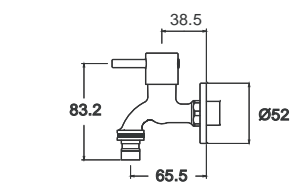

Tubo ทิวโบ
FFASTJ69-4T1500BTO
A-TJ69-10
ก๊อกน้ำเย็น แบบติดตั้งผนัง
ราคา 855.-