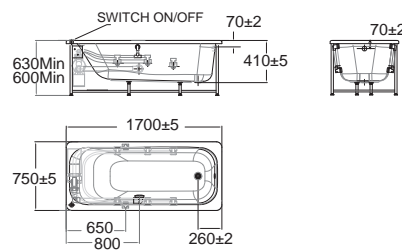

Active แอ็คทีฟ 170 x 75 ซม.

B70270-6DACT 70270-WT อ่างอาบน้ำครบชุด พร้อมสื่อดัดสายโซ่
ราคา 12,100.-

B70270-6DACTPW 70270P-WT อ่างอาบน้ำครบชุด พร้อมสื่อดัด POP-UP
ราคา 13,440.-

B70271-6DAWD 70271100-WT อ่างอาบน้ำวง
ราคา 53,500.-

ก๊อน้ำแม่น้ำ:
ก๊องผสมอ่างอาบน้ำ รุ่น แอ็คทีฟ
FFAS3911-611500BFO
A-3911-601-50 Active