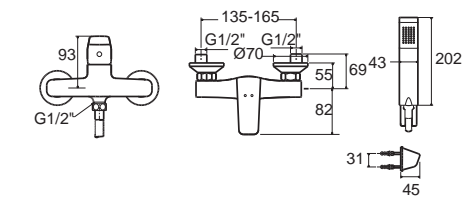

Concept 800 เฟอร์นิเจอร์แบบแขวนผนัง รุ่น คอนเซ็ปต์ 800 มม.

- รหัสสินค้าและราคานี้ เฉพาะเฟอร์นิเจอร์ห้องน้ำเท่านั้น
- อ่างล้างหน้าแบบน้ำ (แยกจำหน่าย) : 0550-WT คอนเซ็ปต์ คิวบ์, 0553-WT คอนเซ็ปต์ ดีไซน์, 0507-WT อคาเซีย เอโวลูชั่น
- อุปกรณ์เสริมแบบน้ำ (แยกจำหน่าย) : A-4400-SP สติลปาล์ม, A-8104-N ท่อน้ำทิ้ง, A-800.16-DIY สายน้ำดี, A-8007 สะดืออ่างล้างหน้า

Concept 550 เฟอร์นิเจอร์แบบแขวนผนัง รุ่น คอนเซ็ปต์ 550 มม.

- รหัสสินค้าและราคานี้ เฉพาะเฟอร์นิเจอร์ห้องน้ำเท่านั้น
- อ่างล้างหน้าแบบน้ำ (แยกจำหน่าย) : 0550-WT คอนเซ็ปต์ คิวบ์, 0553-WT คอนเซ็ปต์ ดีไซน์, WP-1511-WT ชิกนิค
- อุปกรณ์เสริมแบบน้ำ (แยกจำหน่าย) : A-4400-SP สติลปาล์ม, A-8104-N ท่อน้ำทิ้ง, A-800.16-DIY สายน้ำดี, A-8007 สะดืออ่างล้างหน้า

สีของผลิตภัณฑ์อาจคลาดเคลื่อนจากความเป็นจริงเล็กน้อยเนื่องมาจากการพิมพ์ กรุณาตรวจสอบสีจริงจากชิ้นงานตัวอย่าง และ/หรือสินค้าจริง ณ จุดขาย

✓ ข้อแนะนำ

- ติดตั้งตู้เฟอร์นิเจอร์ในที่แห้ง ระบายอากาศได้ดี
- ใช้ผ้าแห้งทำความสะอาดเมื่อตู้เฟอร์นิเจอร์โดนน้ำหรือคราบสกปรก
- บรรจุสิ่งของภายในตู้ไม่เกิน 15 กิโลกรัม

✗ ข้อควรระวัง

- หลีกเลี่ยงการนั่งทับบนตู้เฟอร์นิเจอร์
- หลีกเลี่ยงการใช้ยาทำความสะอาดที่มีสารเคมีรุนแรง