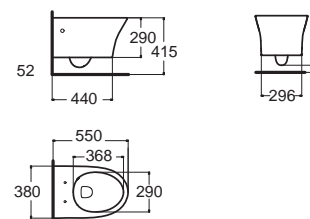

Signature ซิกเนเจอร์
CCAS3140-59ZZ-0
3116VS-WT-0
โกลุยก้นที่แขวนผนัง แบบใช้ฟลัชวาล์ว
ประหยัดน้ำ ใช้น้ำเพียง 3/4.5 ลิตร
ฟารองนั่ง CrystaSleek
ฟาครอบปุ่มกดแบบเหลี่ยม
ราคา 33,190.-

Signature ซิกเนเจอร์
CCAS3140-60ZZ-0
3116VR-WT-0
โกลุยก้นที่แขวนผนัง แบบใช้ฟลัชวาล์ว
ประหยัดน้ำ ใช้น้ำเพียง 3/4.5 ลิตร
ฟารองนั่ง CrystaSleek
ฟาครอบปุ่มกดแบบมนโค้งมน
ราคา 33,190.-