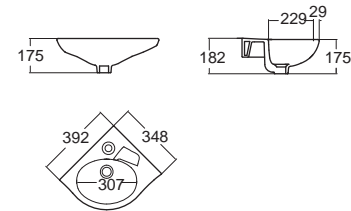

New Codie-C นิว โคดี้-ซี
CL0940I-6DAB
0940-WT-0
อ่างล้างหน้าแบบแขวนผนังเข้ามุม
W345 x L395 mm.
ราคา 1,533.-