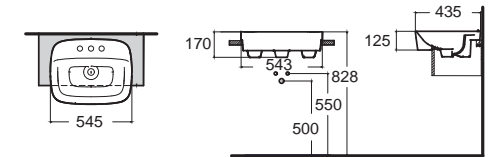

CCAS0320-1080410F0
WP-0320T8-WT
อ่างล้างหน้าครึ่งเคาน์เตอร์ 3 รูก๊อก
ราคา 5,900.-

Nobile โนมบิลี
CCASF316-1010410F0
WP-F316-WT
อ่างล้างหน้าแบบครึ่งเคาน์เตอร์
W465 x L550 x H175 mm.
ราคา 9,702.-