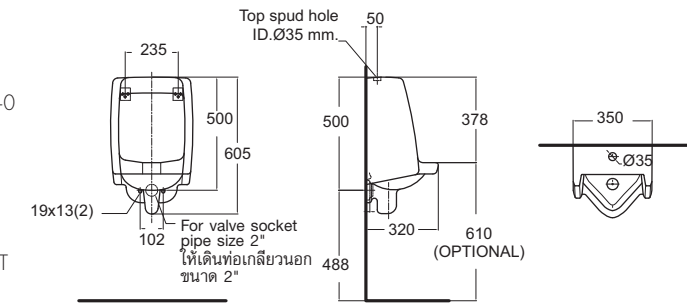

Mini Washbrook
มินิ วอชบรูค
CL6401U-6DAUSB 6401-WT-0
โปสเตอร์ล้างชาย ก่อนนำเข้าด้านหลัง
พร้อมอุปกรณ์ฟลัชวาล์ว
CL6789U-6DAUSB T-3000
ราคา 9,115.-

CL6401U-6DACTUS 6401-WT
เดฟาโปสเตอร์ล้างชาย
ราคา 4,830.-

CL6401V-6DACTUS
6401BD-WT
เดฟาโปสเตอร์ล้างชาย
ก่อนนำเข้าด้านหลัง
ราคา 6,500.-