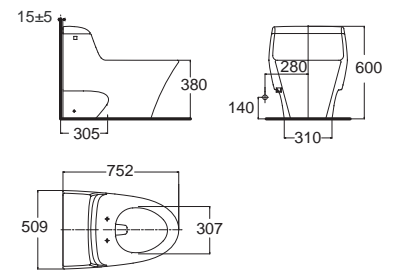

IDS Dynamic ไอดีเอส ไดนามิก
CL20400-6DACTST
 2040-WT-0
 โกลุ่กัณฑ์แบบจีนเดียว ใช้น้ำ 6 ลิตร
 ฟารองนั้งปิดนุ่มนวล
 ราคา 57,550.-

IDS Clear ไอดีเอส เคลียร์
CL20300-6DACTST
 2030-WT-0
 โกลุ่กัณฑ์แบบจีนเดียว ใช้น้ำ 6 ลิตร
 ฟารองนั้งปิดนุ่มนวล
 ราคา 46,725.-