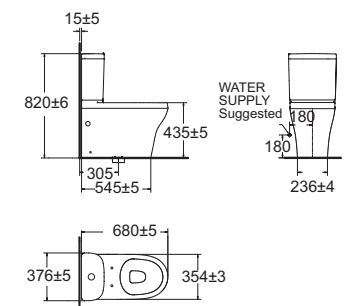

Cygnnet Hygiene Rim
ซิกเน็ต ไฮยีน ริม

อีกขั้นของดีไซน์
อีกระดับของความสะอาด
ไร้ขอบ ช่างหมดจด
ทำความสะอาดง่ายด้วยเช็ดเดียว

Cygnnet Right Height
ซิกเน็ต ความสูงพิเศษ

43.5 cm

Apart from soft minimalism, the bowl of toilet is designed for 43.5 cm tall, which matches with the height of regular chair, making elderly or handicap or pregnant members of your family feel more comfort.

การออกแบบตัวโถสุขภัณฑ์ที่มีความสูงพิเศษ 43.5 ซม. ซึ่งเทียบเท่ากับความสูงของเก้าอี้ ทำให้ผู้ใช้ที่มีความจำเป็น เช่น ผู้สูงอายุ ได้รับความสบายในการลุก-นั่งมากขึ้น

Comfort, Ergonomic
Softness and Elegance

HYGIENE RIM

Cygnnet Hygiene Rim
ซิกเน็ต ไฮยีน ริม
CL26255-6DACTCB
2625SC-WT-0
โถสุขภัณฑ์แบบสองชั้น
ประหยัดน้ำ ใช้น้ำเพียง 3/4.5 ลิตร
ฟารองนั้ง Armorlid
ราคา 16,990.-

Armorlid
ฟารองนั้งแข็งแรง
สึกทนยาวนาน

Easy Release
ฟารองนั้งถอดออกง่าย
เพียงจับตึงดาก
แล้วดึงขึ้น

Double Vortex
ไร้สิ่งสกปรก
ตกที่เดียวหมดจด

ความสูงพิเศษ 43.5 ซม

Cygnnet ซิกเน็ต
CL21465-6DACTCB
2146SC-WT-0
โถสุขภัณฑ์แบบสองชั้น
ความสูงพิเศษ
ประหยัดน้ำ ใช้น้ำเพียง 3/4.5 ลิตร
ฟารองนั้งนุ่มนวล
ราคา 19,845.-

Cygnnet ซิกเน็ต
CL23095-6DACTCB
2309SC-WT-0
โถสุขภัณฑ์แบบสองชั้น
ประหยัดน้ำ ใช้น้ำเพียง 3/4.5 ลิตร
ฟารองนั้งนุ่มนวล
ราคา 16,842.-