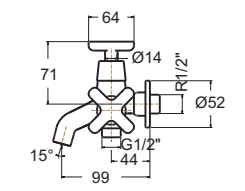

Winston วินสตัน
FFAST703-6T1500BTO
ก๊อกน้ำเย็นอ่างประสงค์ แบบสองทาง
ราคา 1,540.-