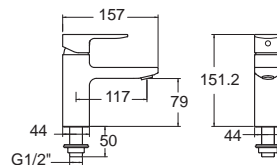

Acacia Evolution Mono

อะคาเซีย เอโวลูชั่น โมโน

Acacia Evolution Mono อะคาเซีย เอโวลูชั่น โมโน
FFAS1306-1T1500BTO
A-1306-10
ก๊อกน้ำเย็นอ่างล้างหน้า
ราคา 3,940.-