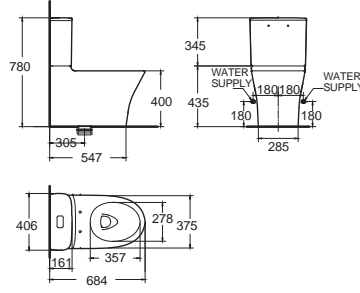

Signature ซิกเนเจอร์
CL26225-6DACTCB
2622SC-WT-0
โกลุยก้นที่แบบสองชั้น
ประหยัดน้ำ ใช้น้ำเพียง 3/4.5 ลิตร
ฟารองนั่ง CrystaSleek
ราคา 19,900.-