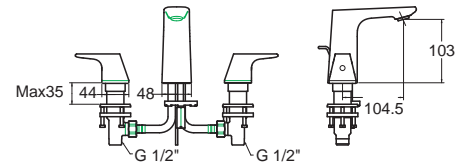

Signature ซิกเนเจอร์

FFAS1703-1615LOBTO
A-1703-130-LL
ก๊อกผสมอ่างล้างหน้า
ชนิด 3 รู
ราคา 12,400.-

FFAS1703-1015LOBTO
A-1703-130B-LL
ไม่รวมสตัดอ่าง
และสตัดปาวาล์ว
ราคา 11,500.-