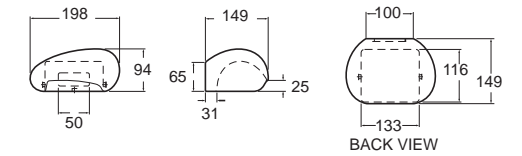

Sasso แซสโซ
CL9411A-6DACT
9411-WT
ที่ใส่กระดาษ
ราคา 1,110.-