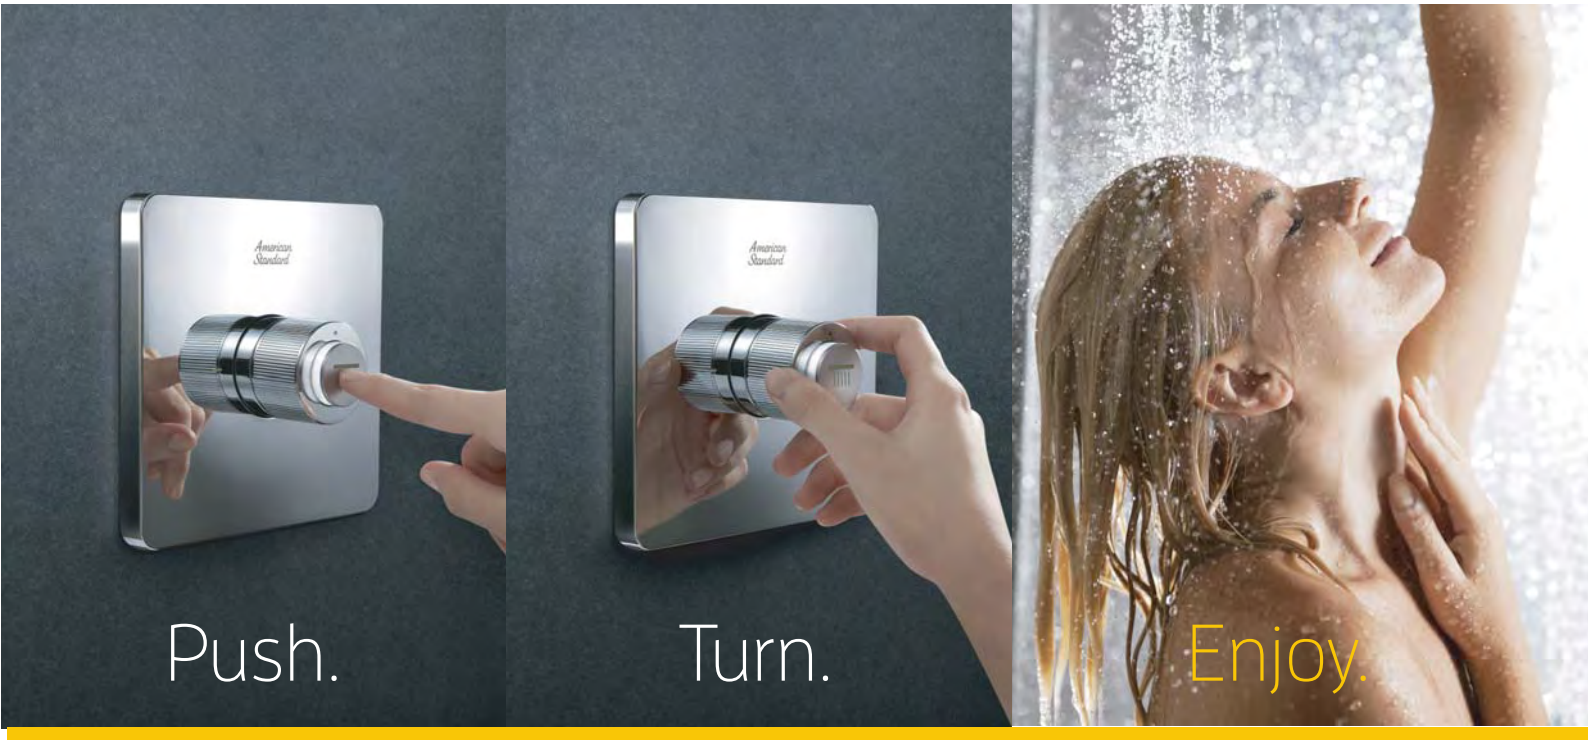

เปิดประสบการณ์ใหม่ของการอาบน้ำ เลือกให้เหมาะกับตัวคุณ ทั้งแบบเน้นฟังก์ชันที่ครบครัน หรือเน้นนวัตกรรมล้ำๆ ที่ให้ความสบายสูงสุด แล้วคุณจะพบว่า อเมริกันสแตนดาร์ดตอบสนองทุกความต้องการได้ทุกรูปแบบ เพื่อให้ทุกครั้งของการอาบน้ำเป็นช่วงเวลาที่ดีที่สุดๆ ของคุณ

EasySET อีซีเซ็ท

เพียงแค่ **กด** และ **หมุน** ก็สนุกได้สุด ๆ แล้ว

อีซีเซ็ท

นวัตกรรมอาบน้ำรูปแบบใหม่ใช้งานง่าย เพียงแค่ 'กด' ปุ่มเปิด และ 'หมุน' ปรับระดับน้ำ และเหนือกว่าด้วยฟังก์ชันการตั้งค่าปริมาณน้ำ และอุณหภูมิคงที่ตามที่คุณต้องการ ทำให้เพลิดเพลินและไร้กังวล สร้างประสบการณ์ใหม่ ๆ ของการอาบน้ำวันนี้ ด้วย EasySet