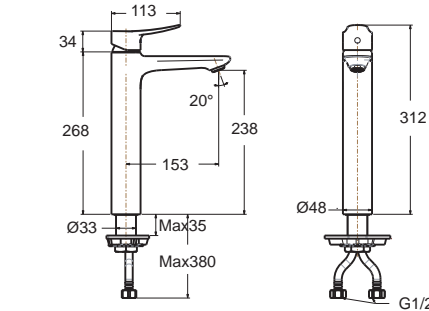

ราคา 5,340.-

Milano มิลาน

F10902-CHACT

ก๊อกผสมอ่างล้างหน้า แบบทรงสูง พร้อมสตีปวาล์วและสตีปวาล์ว

ราคา 9,780.-

FFAS0902-1T2501BTO

ไม่รวมสตีปวาล์วและสตีปวาล์ว

ราคา 8,100.-