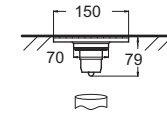

Floor Drains

ตะแกรงดักกลิ่น

ตะแกรงดักกลิ่น (ทองเหลือง)

Durable : Made from brass แข็งแรงทนทาน ทำจากทองเหลือง
Prevent unwanted odors สามารถกันกลิ่น และแมลง
Chrome or nickel plating ผิวชุบ 2 แบบ โครเมียม และนิกเกิล

ตะแกรงดักกลิ่น (สแตนเลส)

Durable : Made from high quality stainless steel SUS 304

ทนทาน ทำจากสแตนเลสคุณภาพดีเกรด 304

F78207-CHADY
A-8207-N
ตะแกรงดักกลิ่นหน้าแปลน 4x6 นิ้ว
ใช้กับท่อพีวีซีขนาด
2 นิ้ว - 2 1/2 นิ้ว
ทองเหลืองชุบโครเมียม
พร้อมที่กันแมลง
ราคา 1,935.-