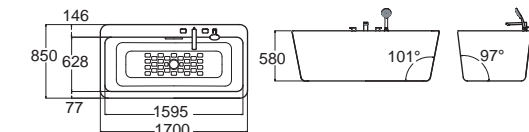

City Back to Wall ซีดี
CL3229B-6DAYB1
3229YB1-WT-0
โกลุ่กัันห้ตั้งพื้น
ใช้น้้าเพียง 3/4.5 ลิตร
ฟ้รองน้ิง CrystaSleek
ราคา 50,590.-

City Wall Hung ซีดี
CL3119B-6DAYB1
3119YB1-WT-0
โกลุ่กัันห้แบบแขวนผนัง
ใช้น้้าเพียง 3/4.5 ลิตร
ฟ้รองน้ิง CrystaSleek
ราคา 48,300.-
อุปกรณ์แนะนำเพิ่มเติม
M12444
ราคา 1,000.-

Acacia Evolution Freestanding Tub
อคะเซีย เอโวลูชั่น
W850 x L1700 x H580 มม.
B67190-6DACTTI
TI-BTAS6719-602ASX
อ้างอานน้้าแบบตั้งพื้น
มีรูถืออ
ราคา 90,000.-
B67190-6DACTNH
TI-BTAS6719-032ASX
ไม่มีรูถืออ
ราคา 90,000.-

เพลทก้างน้้าส้น
เพิ่มคว้รห้รห้ร
ก้้าจากสแตนเลส
เทรพรีเมียม
ส้ดอ้าง
ด้โขน้กบส้น
ก้บด้วอ้าง
ใ้มน้้าถืออพลบ
A-1300-700
(แยทจ้้าหน้้าย)