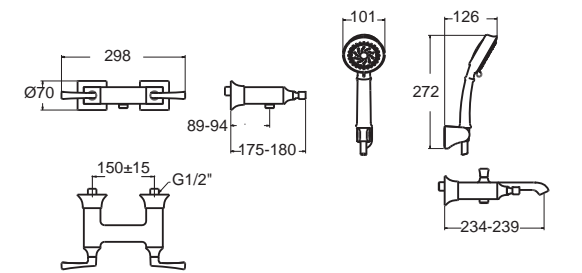

Kastello คาสเทลโล
FFAS1612-701500BTO
ก๊อกผสมฝักบัวแบบติดตั้งผนัง
พร้อมชุดฝักบัวสายอ่อน
ราคา 10,700.-