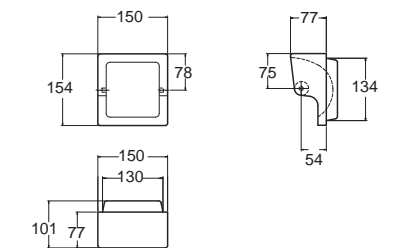

Standard สแตนดาร์ด
CL9002A-6DACT
9002-WT
ที่ใส่กระดาษ
ราคา 460.-