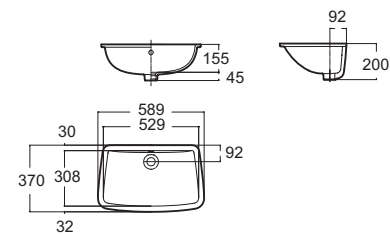

Ventuno เวนทูนโน
CL0418-6DZZB
WVP-0418-WT
อ่างล้างหน้าแบบฝังใต้เคาน์เตอร์
W370 x L590 x H200 mm.
ราคา 6,069.-

Concept Cube คอนเซ็ปต์ คิวบ์
CL0451I-6DAWDLU
0451-WT
อ่างล้างหน้าแบบฝังใต้เคาน์เตอร์
W470 x L560 x H200 mm.
ราคา 3,465.-