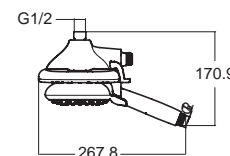

SPECTRA Duo™
ฝักบัวแบบ 2 in 1 สลับทิศทางน้ำ ระหว่างเรนชาวเวอร์และฝักบัวสายอ่อน ง่ายต่อการใช้งาน หน้าฝักบัวกว้างอบ คลอบคลุมได้ทั่วร่างกาย และสะดวกปลอดภัย ด้วย Dock-tile Magnetic Docking หัวฝักบัวจะยึดติดแน่น ด้วยแรงดึงดูดจากแม่เหล็ก

FFASS055-000500BT0
หัวฝักบัวอาบน้ำ 4 ระดับ
แบบ 2-in-1
ไม่รวมก้านฝักบัว
ราคา 6,500.-