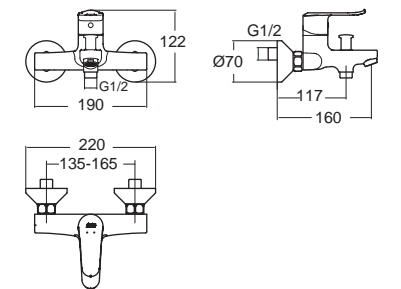

Neo Modern นีโอ โมเดิร์น
F10711-CHACT200
A-0711-200
ก๊อกผสมอ่างอาบน้ำ
(พร้อมชุดฝักบัว)
ราคา 6,800.-