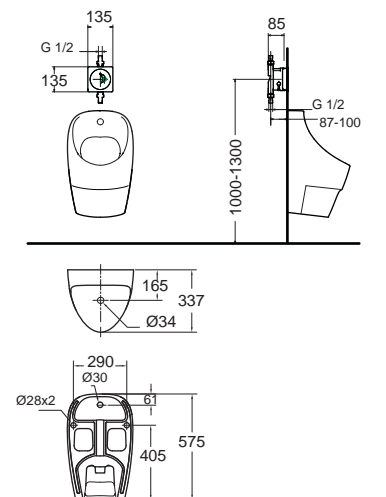

Neo Modern บิว โนเดิร์น
CL6747V-6DAUSB
6747/A-8004DC-WT
โปบลสวางขาย กอน้ำเข้าด้านหลัง
พร้อมฟลิววาล์วแบบอัตโนมัติ เซ็นเซอร์ ใช้น้ำเตเตอร์ (DC)
ราคา 23,849.-

CL6747V-6DAUMB
6747/A-8014AC-WT
โปบลสวางขาย กอน้ำเข้าด้านหลัง
พร้อมฟลิววาล์วแบบอัตโนมัติ เซ็นเซอร์ ใช้น้ำไฟฟ้า (AC)
ราคา 25,454.-

- ระบบเซ็นเซอร์แบบอินฟราเรด
- สก๊อตเตเตอร์ 6V หรือแบบไฟฟ้า 220V
- ฟาครอบทำจากโลหะ: กนทานจากแสงแดด
- ระยะเซ็นเซอร์ทำงาน สามารถปรับได้ในระยะ: 40-80 cm (ตั้งค่าไว้ที่ 40 cm)
- ไฟทริบรีต้อน เมื่อเตเตอร์หมด
- ระยะเวลาในการฟลิว 5 วินาทีต่อครั้ง
- ไนตรเจนไม่มีการใช้งาน โปบลสวางจะฟลิวชำระอัตโนมัติให้ทุกๆ 24 ชั่วโมง
- โหนดการใชงานอย่างต่อเนือง ไนตรเจนที่มีการใชงานห่างกันน้อยกว่า 2 วินาที เซ็นเตอร์จะทำงานทุกๆ 2 นาที และฟลิวครั้งละ: 1.5 วินาที
- ฟลิตเตอร์สามารถถอดทำความสะอาดได้ง่าย