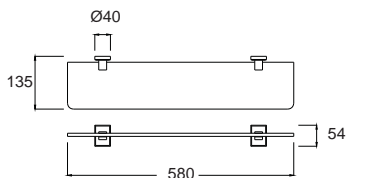

Concept Square คอนเซ็ปต์ สแควร์
F52501-CHADY50
K-2501-50-N
หิ้งกระจก
ราคา 1,305.-