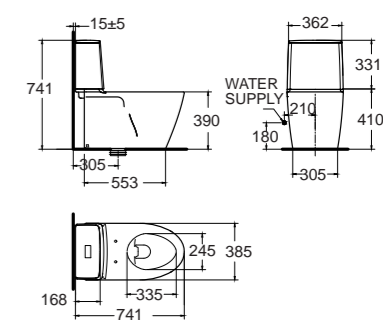

Acacia SupaSleek อคาเซีย ซูปาสลิก
CL23075-6DACTCBT
2307TSC-VWT-0
โถสุขภัณฑ์แบบสองเซิน
ประหยัดน้ำ ใช้น้ำเพียง 2.6/4 ลิตร
พร้อมนึ่ง CrystaSleek
ราคา 22,900.-

City Back to Wall ซีดี
CL3229B-6DAYB1
 3229YB1-WT-0
 โกลุ่กัันห้ตั้งพื้น
 ใช้น้้าเพียง 3/4.5 ลิตร
 ฟ้รองน้ิง CrystaSleek
 ราคา 50,590.-