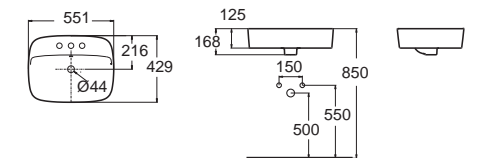

เพื่อการติดตั้งที่สมบูรณ์ ควรใช้คู่กับสื่อดัดอ่าง
รุ่น A-8016-B-N เท่านั้น (ใช้ได้กับอ่างน้ำทิ้งทุกรุ่น)