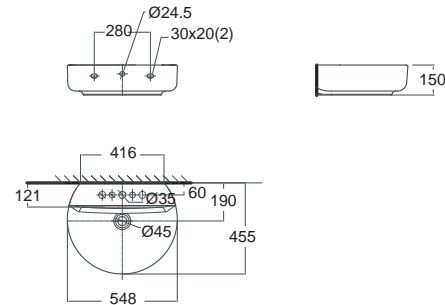

Concept Sphere คอนเซ็ปต์ สเฟียร์
CLO552I-6DACTLW
0552-WT
อ่างล้างหน้า แบบแขวนผนัง
W460 x L550x H180 mm.
ราคา 3,454.-

Concept Sphere คอนเซ็ปต์ สเฟียร์
CLO452I-6DAWDLT
0452-WT
อ่างล้างหน้า แบบคานเตอร์
W455 x L550 x H200 mm.
ราคา 3,402.-