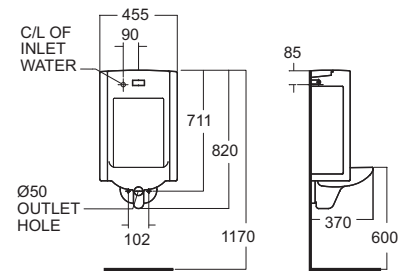

Integrated Sensor Urinal
โถปัสสาวะชาย
พร้อมฟลัชวาล์วอัตโนมัติเซ็นเซอร์ในตัว
โถปัสสาวะชายแบบแขวนลอย
ใช้น้ำ 3 ลิตร
W370 x L455 x H820 mm

CCAS6506-4110410F0 (DC version)
ราคา 35,000.-

CL6506V-6DAEB (AC version)
6506BEB-WT-0
พร้อมอุปกรณ์ VP-1504
ราคา 34,940.-