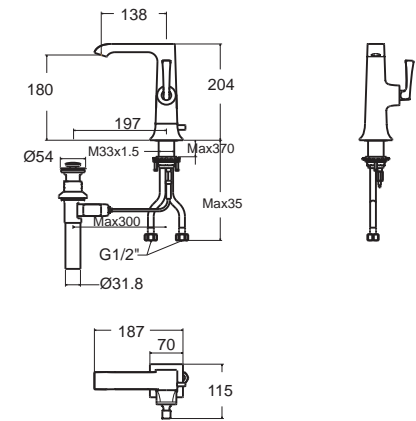

Kastello คาสเทลโล

คาสเทลโล

Kastello คาสเทลโล
FFAS1601-101500BTO
ก๊อกผสมอ่างล้างหน้า
พร้อมสวิตช์อ่าง

ราคา 9,500.-