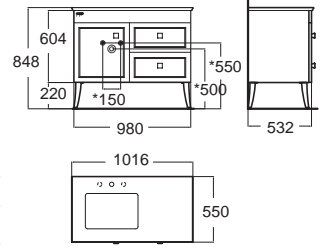

Classic Chic คลาสสิก ไซค 1000 mm.

แบบตั้งพื้น 1 บานเปิด 2 ล็อค
อ่างล้างหน้าฝังใต้เคาน์เตอร์
L1016 x W550 x H848 mm.

- ◻ • VCC1000F3D-WTG ติดตั้งกับก๊อกน้ำแบบ 1 รู 48,300.-
- ◻ • VCC1000F3DT8-WTG ติดตั้งกับก๊อกน้ำแบบ 3 รู 48,300.-
- ◼ • VCC1000F3D-MBG ติดตั้งกับก๊อกน้ำแบบ 1 รู 53,300.-
- ◼ • VCC1000F3DT8-MBG ติดตั้งกับก๊อกน้ำแบบ 3 รู 53,300.-