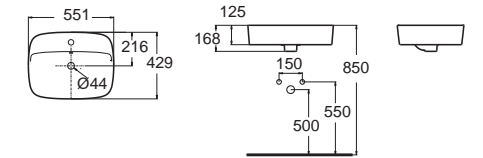

Signature ซิกเนเจอร์
CCAS0618-1010410F0
WP-0618-WT
อ่างล้างหน้าแบบวางบนเคาน์เตอร์ 1 รูท่อน
ราคา 6,000.-