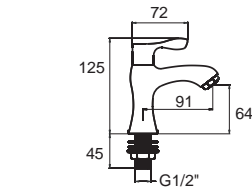

Basic เบสิก
F21080-CHADY
ก๊อกน้ำเย็นอ่างล้างหน้า
ราคา 1,160.-