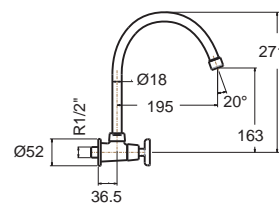

Faucets Kitchen Sink Cold Water Faucets

ก๊อกน้ำเย็นอ่างล้างจาน

ก๊อกน้ำเย็น
cold water
faucets

ก๊อกน้ำเย็น
cold water
faucets

Winston วินสตัน
FFAST607-5T1500BTO
ก๊อกน้ำเย็นสำหรับอ่างล้างจาน
แบบติดตั้งผนัง
ราคา 1,300.-

Winston วินสตัน
FFAST707-5T1500BTO
ก๊อกน้ำเย็นสำหรับอ่างล้างจาน
แบบติดตั้งผนัง
ราคา 1,300.-

Smart สมาร์ท
F35601-CHADY
A-K5601
ก๊อกน้ำเย็นอ่างล้างจาน
แบบติดตั้งอ่าง
ราคา 2,230.-

Curve เคิร์ฟ
F35602-CHADY
A-K5602
ก๊อกน้ำเย็นอ่างล้างจาน
แบบติดตั้งอ่าง
ราคา 2,150.-

Slim สลิม
F35603-CHADY
A-K5603
ก๊อกน้ำเย็นอ่างล้างจาน
แบบติดตั้งอ่าง
ราคา 2,150.-

Tube ทูบ
FFASTJ68-5T1500BTO
A-TJ68-10
ก๊อกน้ำเย็นอ่างล้างจาน
แบบติดตั้งอ่าง
ราคา 1,820.-