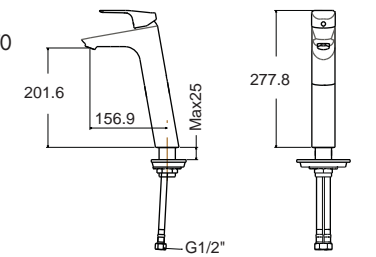

FFAS0303-1T1500BT0
A-0303-110B
ไม่รวมสวิตช์
และสวิตช์ปาล้าง
ราคา 8,295.-