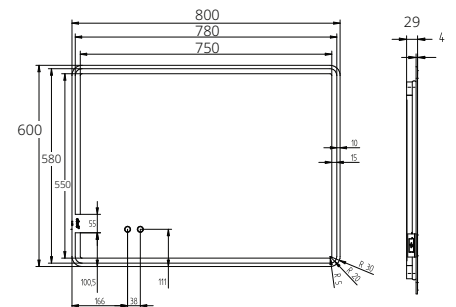

■ MNL002

Bathroom Non framed mirror LED lighting square shape with USB chargers, defroster system, touch sensor on/off and rotatable
600 x 800 x 29 mm.

กระจกเงาทรงเหลี่ยมแบบไม่มีกรอบ พร้อมไฟ LED ระบบไล่ฝ้า, USB touch sensor เปิด/ปิด ติดตั้งได้ทั้งแนวตั้งและแนวนอน
600 x 800 x 29 มม.

■ MNL003

Bathroom Non framed mirror LED lighting round shape with defroster system, touch sensor on/off
600 x 600 x 29 mm.

กระจกเงาทรงกลมแบบไม่มีกรอบพร้อมไฟ LED ระบบไล่ฝ้า, touch sensor เปิด/ปิด
600 x 600 x 29 มม.