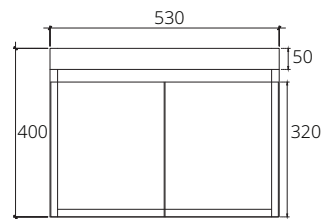

■ VP0006P4

Hanging cabinet for Viva C0156 or C01561
earthy brown oak color
530 x 440 x 400 mm.
(Soft-close)

ตู้เก็บของใต้อ่างล้างหน้า
แบบแขวนผนังสำหรับอ่าง Viva
C0156 หรือ C01561
สี earthy brown oak
530 x 440 x 400 มม.
(เปิด-ปิด นุ่มนวล)

Waterproof & Termite proof พลาสวูดกันน้ำและกันปลวก 100 %
Double-side doors บานเปิดข้างคู่