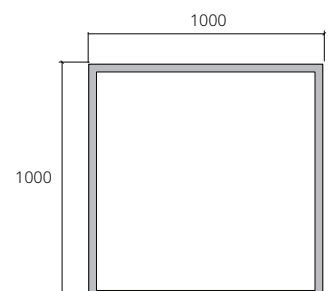

■ **MQ802 My Square**
My Square Non Frame Mirror
1000 x 1000 mm.

กระจกเงาแบบไม่มีกรอบ (เจียร์ป्ली)
กระจกหนา 5 มม.
1000 x 1000 มม.