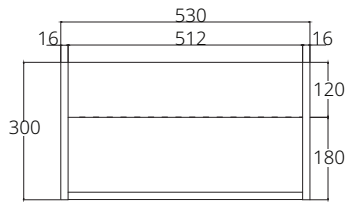

■ VP0005P4

Hanging cabinet for Viva C0156 or C01561 earthy brown oak color 530 x 440 x 300 mm.

ตู้เก็บของใต้อ่างล้างหน้าแบบแขวนผนังสำหรับอ่าง Viva C0156 หรือ C01561 สี earthy brown oak 530 x 440 x 300 มม.

Waterproof & Termite proof
พลาสวูดกันน้ำและกันปลวก 100%