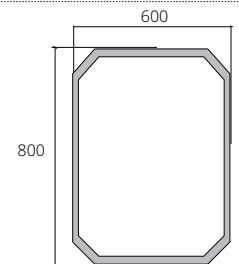

■ **MC552 ROMAN**
ROMAN Octagon Shaped
Non Frame Mirror
600 x 800 mm.

กระจกเงาโรมัน ทรงแปดเหลี่ยม
แบบไม่มีกรอบ (เจียรปัด)
กระจกหนา 5 มม.
600 x 800 มม.