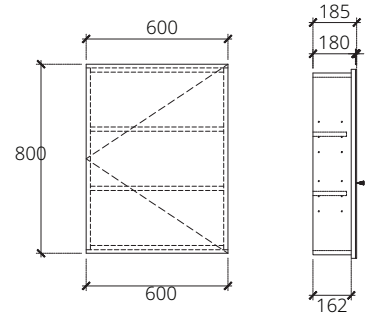

■ V4201PW

Mirror cabinet single door with two adjustable shelves inside. patina walnut color 600 x 800 x 185 mm. (Soft-close)