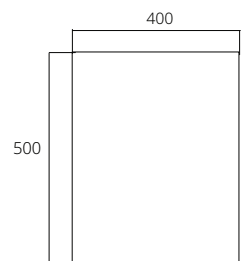

กระจกเงาฟันทรายที่ลวดลาย
แบบไม่มีกรอบ (เจียรริบ)
กระจกหนา 5 มม.
400 x 500 มม.

■ **ME103 SCENERY**
SCENERY Sand-blasted
Non Frame Mirror
400 x 500 mm.