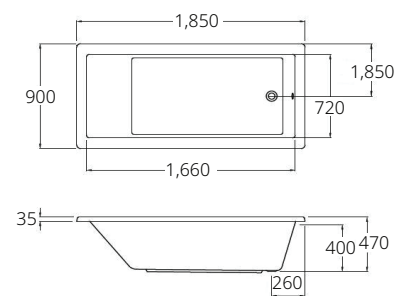

■ **BT203PP(H) WH**

GIANT
Standard Acrylic
Bathtub (Hygiene)
900 x 1850 x 470 mm.

อ่างอาบน้ำ
พร้อมสื่อดือป้อปอัพ
รุ่น ไฮแอนท์
900 x 1850 x 470 มม.

■ **BT2037PP(H) WH**

GIANT
Standard Acrylic
Bathtub (Hygiene)
900 x 1700 x 470 mm.

อ่างอาบน้ำ
พร้อมสื่อดือป้อปอัพ
รุ่น ไฮแอนท์
900 x 1700 x 470 มม.