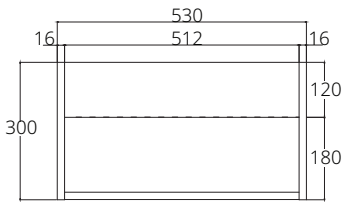

### ■ VP0005P2

Hanging cabinet for Viva C0156 or C01561 sandy maple color 530 x 440 x 300 mm.

ตู้เก็บของใต้อ่างล้างหน้าแบบแขวนผนังสำหรับอ่าง Viva C0156 หรือ C01561 สี sandy maple 530 x 440 x 300 มม.

Waterproof & Termite proof  
พลาสวูดกันน้ำและกันปลวก 100%