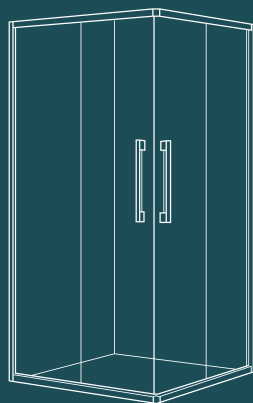

2. ฝักอาบน้ำบานกึ่งเปิด / SEMI-FRAMELESS SHOWER ENCLOSURE SLIMMA SERIES, ADHOC SERIES

แบบตู้เข้ามุม