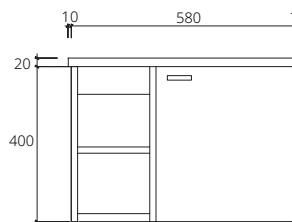

ตู้เก็บของใต้อ่างล้างหน้าแบบแขวนผนังสำหรับอ่าง Olix C00257 สี Sandy Maple พร้อม top หินสีขาว 610 x 500 x 420 มม. (เปิด-ปิด นุ่มนวล)

Waterproof & Termite proof
พลาสวูดกันน้ำและกันปลวก 100 %
Single slide door
ลิ้นชักบานเปิด(ขวา)