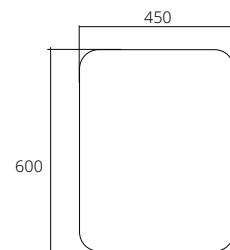

กระจกเงาเฟอร์เฟด (R)
แบบไม่มีกรอบ (เงียร์รมมุมมน)
กระจกหนา 5 มม.
450 x 600 มม.