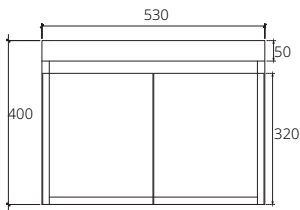

Waterproof & Termite proof Double-side doors  
พลาสวูดกันน้ำและกันปลวก 100 %  
บานเปิดข้างคู่

■ **VP0006P3**  
Hanging cabinet for  
Simply Modish C005907  
fumus gray oak color  
530 x 440 x 400 mm.  
(Soft-close)