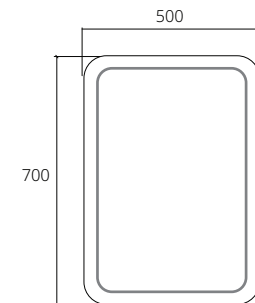

■ **M10002C SMOOTH**
SMOOTH Sand-blasted
Non Frame Mirror
500 x 700 mm.

กระจกเงาพื้นทราย
แบบไม่มีกรอบ (เจียรริบ)
กระจกหนา 5 มม.
500 x 700 มม.