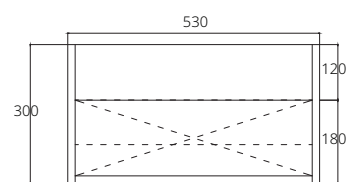

■ HANGING CABINET ตู้ใต้อ่างล้างหน้าแบบแขวนผนังสำหรับอ่างแขวนผนัง

■ VP00051P5

Hanging cabinet for Simply Modish C005907 grizzly linen color 528 x 440 x 300 mm.

ตู้เก็บของใต้อ่างล้างหน้าแบบแขวนผนังสำหรับอ่าง Simply Modish C005907 สีเทาลายผ้า grizzly linen 528 x 440 x 300 มม.

Waterproof & Termite proof พลาสวูดกันน้ำและกันปลวก 100 %

■ VP0005P2

Hanging cabinet for Simply Modish C005907 sandy maple color 530 x 440 x 300 mm.

ตู้เก็บของใต้อ่างล้างหน้าแบบแขวนผนังสำหรับอ่าง Simply Modish C005907 สี sandy maple 530 x 440 x 300 มม.

Waterproof & Termite proof พลาสวูดกันน้ำและกันปลวก 100 %

■ VP0005P3

Hanging cabinet for Simply Modish C005907 fumus gray oak color 530 x 440 x 300 mm.

ตู้เก็บของใต้อ่างล้างหน้าแบบแขวนผนังสำหรับอ่าง Simply Modish C005907 สี fumus gray oak 530 x 440 x 300 มม.

Waterproof & Termite proof พลาสวูดกันน้ำและกันปลวก 100 %

■ VP0005P4

Hanging cabinet for Simply Modish C005907 Earthy Brown Oak Color 530 x 440 x 300 mm.

ตู้เก็บของใต้อ่างล้างหน้าแบบแขวนผนังสำหรับอ่าง Simply Modish C005907 สี earthy brown oak 530 x 440 x 300 มม.

Waterproof & Termite proof พลาสวูดกันน้ำและกันปลวก 100 %