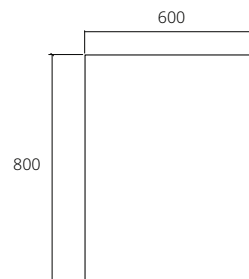

กระจกเงาเฟอร์เฟด
แบบไม่มีกรอบ (เงียร์รม)
กระจกหนา 5 มม.
600 x 800 มม.