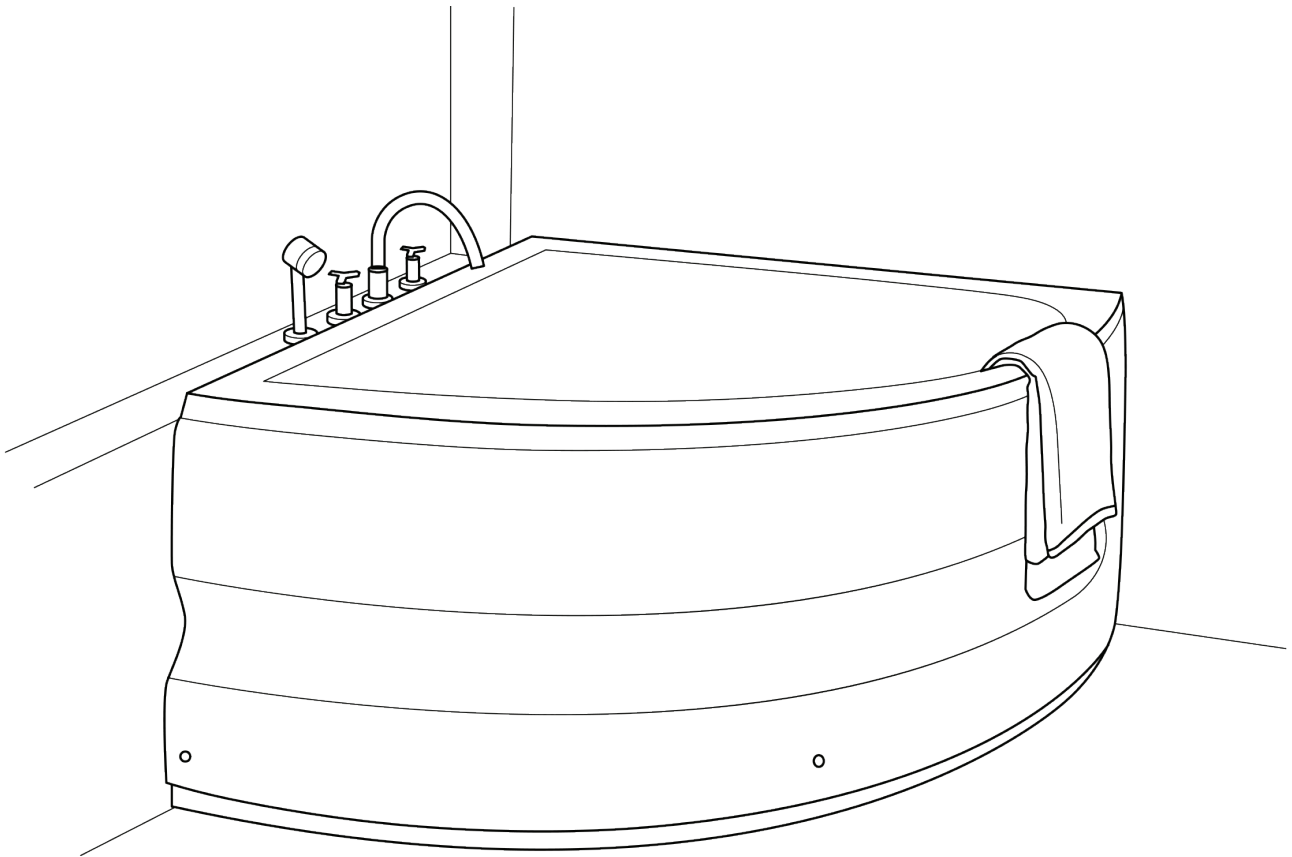

# CORNER BATHTUB

อ่างอาบน้ำแบบเข้ามุม

# GENOVA SERIES

■ **CORNER BATHTUB** อ่างอาบน้ำแบบเข้ามุม

**GENOVA SERIES**

“ Bathtub with built-in seat for higher usage convenience  
 อ่างอาบน้ำแบบเข้ามุมสำหรับพื้นที่จำกัด  
 สามารถนั่งอาบได้พร้อมแผลงกัน  
 เพิ่มความสะดวกในการบำรุงรักษา ”