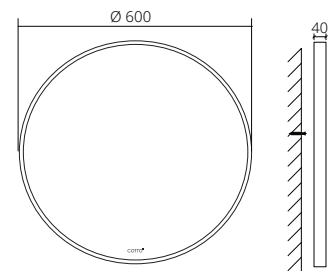

■ **MF010GD**  
Aluminum gold hair-line  
aluminum framed mirror  
(Round Shape)  
600 x 600 x 40 mm.

กระจกทรงกลม  
กรอบอะลูมิเนียมสีทอง  
กระจกหนา 5 มม.  
600 x 600 x 40 มม.