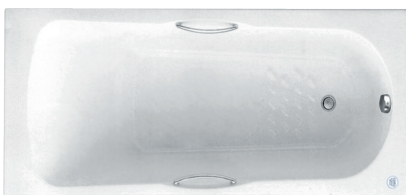

* ในภาพเป็นอ่างอาบน้ำพร้อมสวิตช์ป๊อปอัพ