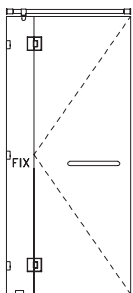

FBC DBC

CUBE 5

SAFETY GLASS 10 mm
กระจกนิรภัย 10 mm

■ DBC070-GS
700 x 1800 mm

■ FBC020-GS
200 x 1800 mm

SAFETY GLASS 8 mm
กระจกนิรภัย 8 mm

■ D8BCF070-GS
700 x 1800 mm

■ F8BCF020-GS
200 x 1800 mm

Note : Can be designed and manufactured according to actual required size
- 1800 - 2400 mm in height (1800 mm standard)
- Door width 600 - 1000 mm (700 mm standard)

*หมายเหตุ : - สามารถออกแบบและผลิตได้ตามขนาดหน้างานจริง
- ความสูง 1,800-2,400 มม. (มาตรฐาน 1,800 มม.)
- ความกว้างประตู 600-1,000 มม. (มาตรฐาน 700 มม.)