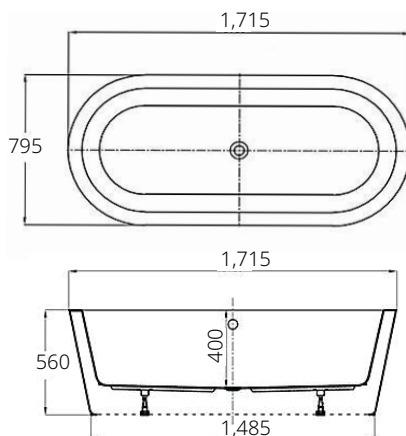

■ **BT207EP(H) WH**

CHLOE

Free Standing Bathtub  
795 x 1715 x 560 mm.  
Recommended mixer  
faucet, CT338AXS45

อ่างอาบน้ำแบบลอยตัว  
พร้อมชุดกอดปลักเปิด - ปิด  
รุ่น โกลเอ  
795 x 1715 x 560 มม.  
แนะนำก๊อกรุ่น CT338AXS45