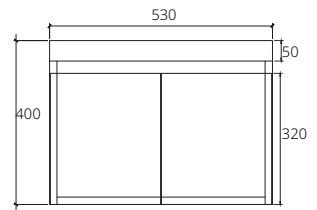

■ HANGING CABINET ตู้ใต้อ่างล้างหน้าแบบแขวนผนังสำหรับอ่างแขวนผนัง

■ **VP0006P2**
Hanging cabinet for
Simply Modish C005907
sandy maple color
530 x 440 x 400 mm.
(Soft-close)

ตู้เก็บของใต้อ่างล้างหน้าแบบ
แขวนผนังสำหรับอ่าง Simply
Modish C005907
สี sandy maple
530 x 440 x 400 มม.
(เปิด-ปิด นุ่มนวล)

Waterproof & Termite proof Double-side doors
พลาสวูดกันน้ำและกันปลวก 100 %
บานเปิดข้างคู่

■ **VP0006P3**
Hanging cabinet for
Simply Modish C005907
fumus gray oak color
530 x 440 x 400 mm.
(Soft-close)

ตู้เก็บของใต้อ่างล้างหน้าแบบ
แขวนผนังสำหรับอ่าง Simply
Modish C005907
สี fumus gray oak
530 x 440 x 400 มม.
(เปิด-ปิด นุ่มนวล)

Waterproof & Termite proof Double-side doors
พลาสวูดกันน้ำและกันปลวก 100 %
บานเปิดข้างคู่

■ **VP0006P4**
Hanging cabinet for
Simply Modish C005907
earthy brown oak color
530 x 440 x 400 mm.
(Soft-close)

ตู้เก็บของใต้อ่างล้างหน้าแบบ
แขวนผนังสำหรับอ่าง Simply
Modish C005907
สี earthy brown oak
530 x 440 x 400 มม.
(เปิด-ปิด นุ่มนวล)

Waterproof & Termite proof Double-side doors
พลาสวูดกันน้ำและกันปลวก 100 %
บานเปิดข้างคู่

■ **VP0006P6**
Hanging cabinet for
Simply Modish C005907
graham wood color
530 x 440 x 400 mm.
(Soft-close)

ตู้เก็บของใต้อ่างล้างหน้า
แบบแขวนผนังสำหรับอ่าง
Simply Modish C005907
สี graham wood
530 x 440 x 400 มม.
(เปิด-ปิด นุ่มนวล)

Waterproof & Termite proof Double-side doors
พลาสวูดกันน้ำและกันปลวก 100 %
บานเปิดข้างคู่