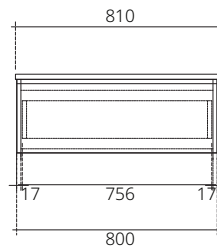

■ HANGING CABINET ตู้ใต้อ่างล้างหน้าแบบแขวนผนังสำหรับอ่างวางบนเคาน์เตอร์

■ V00121

Hanging cabinet for Simply Modish C001017 textus gris color with top artificial stone white 1005 x 565 x 340 mm. (Soft-close)

ตู้เก็บของใต้อ่างล้างหน้าแบบแขวนผนังสำหรับอ่าง Simply Modish C001017 สี textus gris สีเทาเข้มลายผ้า พร้อม Top หินสีขาว 1005 x 565 x 340 มม. (เปิด-ปิด นุ่มนวล)

Waterproof & Termite proof
พลาสวูดกันน้ำและกันปลวก 100 %

Drawer
ลิ้นชัก

■ V00122

Hanging cabinet for Simply Modish 80 C001027 textus gris color with top artificial stone white 1005 x 565 x 340 mm. (Soft-close)

ตู้เก็บของใต้อ่างล้างหน้าแบบแขวนผนังสำหรับอ่าง Simply Modish 80 C001027 สี textus gris สีเทาเข้มลายผ้า พร้อม top หินสีขาว 1005 x 565 x 340 มม. (เปิด-ปิด นุ่มนวล)

Waterproof & Termite proof
พลาสวูดกันน้ำและกันปลวก 100 %

Drawer
ลิ้นชัก

■ V00123

Hanging cabinet for Simply Modish C001017 textus gris color with top artificial stone white 810 x 570 x 340 mm. (Soft-close)

ตู้เก็บของใต้อ่างล้างหน้าแบบแขวนผนังสำหรับอ่าง Simply Modish C001017 สี textus gris สีเทาเข้มลายผ้า พร้อม top หินสีขาว 810 x 570 x 340 มม. (เปิด-ปิด นุ่มนวล)

Waterproof & Termite proof
พลาสวูดกันน้ำและกันปลวก 100 %

Drawer
ลิ้นชัก

■ V00124

Hanging cabinet for Simply Modish 80 C001027 textus gris color with top artificial stone white 860 x 570 x 340 mm. (Soft-close)

ตู้เก็บของใต้อ่างล้างหน้าแบบแขวนผนังสำหรับอ่าง Simply Modish 80 C001027 สี textus gris สีเทาเข้มลายผ้า พร้อม top หินสีขาว 860 x 570 x 340 มม. (เปิด-ปิด นุ่มนวล)

Waterproof & Termite proof
พลาสวูดกันน้ำและกันปลวก 100 %

Drawer
ลิ้นชัก