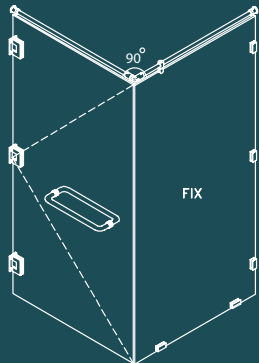

SHOWER ENCLOSURE - ฝักอาบน้ำ

1. ฝักอาบน้ำบานเปิด / FRAMELESS SHOWER ENCLOSURE CUBE SERIES

แบบเข้ามุม