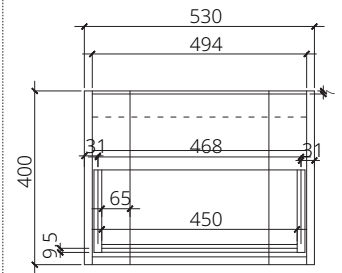

■ V01582

Hanging cabinet for Viva C0156
grizzly linen color
530 x 443 x 400 mm.
(Soft-close)

ตู้เก็บของใต้อ่างล้างหน้าแบบแขวนผนังสำหรับอ่าง Viva C0156 สีเทาลายผ้า grizzly linen 530 x 443 x 400 มม. (เปิด-ปิด นุ่มนวล)

Waterproof & Termite proof 100%
พลาสวูดกันน้ำและกันปลวก 100%
บานเปิดข้างคู่

Waterproof & Termite proof 100%
พลาสวูดกันน้ำและกันปลวก 100%
บานเปิดข้างคู่

Waterproof & Termite proof 100%
พลาสวูดกันน้ำและกันปลวก 100%
ลิ้นชัก

Waterproof & Termite proof 100%
พลาสวูดกันน้ำและกันปลวก 100%
ลิ้นชัก