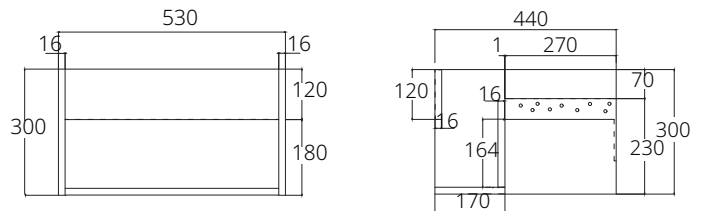

■ V00162

Hanging cabinet for
Simply Modish C005907
patina walnut color
530 x 440 x 300 mm.

Waterproof
ไม่ติดกับน้ำ

ตู้เก็บของใต้อ่างล้างหน้า
แขวนผนังสำหรับอ่าง
Simply Modish C005907
ไม้อัดกันน้ำ สี Patina walnut
530 x 440 x 300 มม.