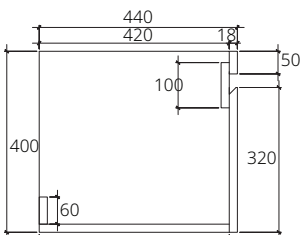

■ VP0006P4

Hanging cabinet for Viva C0156 or C01561
earthy brown oak color
530 x 440 x 400 mm.
(Soft-close)

ตู้เก็บของใต้อ่างล้างหน้า
แบบแขวนผนังสำหรับอ่าง Viva
C0156 หรือ C01561
สี earthy brown oak
530 x 440 x 400 มม.
(เปิด-ปิด นุ่มนวล)

Waterproof & Termite proof พลาสวูดกันน้ำและกันปลวก 100 %
Double-side doors บานเปิดข้างคู่