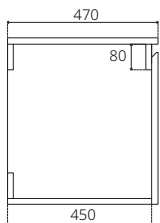

■ HANGING CABINET ตู้ใต้อ่างล้างหน้าแบบแขวนผนังสำหรับอ่างวางบนเคาน์เตอร์

■ V08174#PJ

Hanging cabinet with shelf on the right for C001057 Simply Modish 55, fumus gray oak color with top artificial stone white 900 x 470 x 520 mm. (Soft-close)

ตู้เก็บของใต้อ่างล้างหน้าแบบแขวนผนังพร้อมชั้นวางของด้านขวาใช้สำหรับอ่าง C001057 Simply Modish 55 สี fumus gray oak พร้อม top หินสีขาว 900 x 470 x 520 มม. (เปิด-ปิด นุ่มนวล)

Waterproof & Termite proof 100% วัสดุทนน้ำและกันปลวก 100%
Double-side doors บานเปิดข้างคู่

■ V08176#PJ

Hanging cabinet with shelf on the left for C001057 Simply Modish 55, fumus gray oak color with top artificial stone white 900 x 470 x 520 mm. (Soft-close)

ตู้เก็บของใต้อ่างล้างหน้าแบบแขวนผนังพร้อมชั้นวางของด้านซ้ายใช้สำหรับอ่าง C001057 Simply Modish 55 สี fumus gray oak พร้อม top หินสีขาว 900 x 470 x 520 มม. (เปิด-ปิด นุ่มนวล)

Waterproof & Termite proof 100% วัสดุทนน้ำและกันปลวก 100%
Double-side doors บานเปิดข้างคู่

■ V0777#PJ

Hanging cabinet for C001057 Simply Modish 55 fumus gray color 528 x 435 x 400 mm. (Soft-close)

ตู้เก็บของใต้อ่างล้างหน้าแบบแขวนผนังสำหรับอ่าง C001057 Simply Modish 55 สี fumus gray oak 528 x 435 x 400 มม. (เปิด-ปิด นุ่มนวล)

Waterproof & Termite proof 100% วัสดุทนน้ำและกันปลวก 100%
Double-side doors บานเปิดข้างคู่

■ VP00051P5

Hanging cabinet for C001057 Simply Modish 55 grizzly linen color 528 x 440 x 300 mm.

ตู้เก็บของใต้อ่างล้างหน้าแบบแขวนผนังสำหรับอ่าง C001057 Simply Modish 55 สี grizzly linen 528 x 440 x 300 มม.

Waterproof & Termite proof 100% วัสดุทนน้ำและกันปลวก 100%