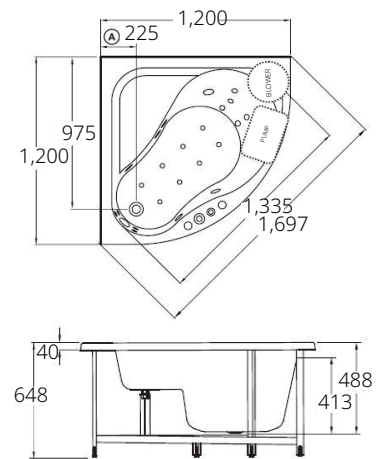

■ **BWA434PP(H) WH**
GENOVA
Corner Whirlpool & Airpool
Bathtub (Hygiene)
1200 x 1200 x 648 mm.

อ่างระบบน้ำวนอัดอากาศ
พร้อมสัดอปปืออพัฟ
รุ่น จีโนวา
1200 x 1200 x 648 มม.

■ **BTW334PP(H) WH**
GENOVA
Corner Whirlpool Bathtub
(Hygiene)
1200 x 1200 x 648 mm.

อ่างระบบน้ำวน
พร้อมสัดอปปืออพัฟ
รุ่น จีโนวา
1200 x 1200 x 648 มม.

■ **BT234PP(H) WH**
GENOVA
Standard Corner Acrylic
Bathtub (Hygiene)
1200 x 1200 x 648 mm.

อ่างอาบน้ำ
พร้อมสัดอปปืออพัฟ
รุ่น จีโนวา
1200 x 1200 x 648 มม.