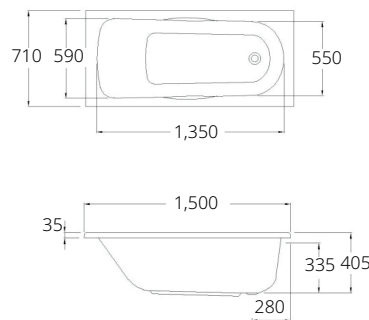

■ BH225PP(H) WH

DONNA
Standard Acrylic Bathtub
with Hand Grip and Pop-up
Waste (Hygiene)
710 x 1500 x 405 mm.

HYGIENIC
EASY
CLEAN

อ่างอาบน้ำแบบมีมือจับ
พร้อมสวิตช์ป๊อปอัพ
รุ่น ดอนน่า
710 x 1500 x 405 มม.

■ BH225D(H) WH

DONNA
Standard Acrylic Bathtub
with Hand Grip and Plug &
Chain Waste (Hygiene)
710 x 1500 x 405 mm.

HYGIENIC
EASY
CLEAN

อ่างอาบน้ำแบบมีมือจับ
พร้อมสวิตช์สายโซ่
รุ่น ดอนน่า
710 x 1500 x 405 มม.

■ BT215PP(H) WH

DONNA
Standard Acrylic Bathtub
with Pop-up Waste
(Hygiene)
710 x 1500 x 405 mm.

HYGIENIC
EASY
CLEAN

อ่างอาบน้ำ
พร้อมสวิตช์ป๊อปอัพ
รุ่น ดอนน่า
710 x 1500 x 405 มม.

■ BT215D(H) WH

DONNA
Standard Acrylic Bathtub
with Plug & Chain Waste
(Hygiene)
710 x 1500 x 405 mm.

HYGIENIC
EASY
CLEAN

อ่างอาบน้ำ
พร้อมสวิตช์สายโซ่
รุ่น ดอนน่า
710 x 1500 x 405 มม.