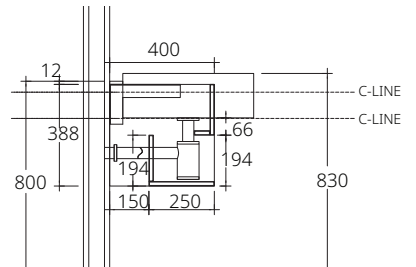

Waterproof & Termite proof
พลาสติกทนน้ำและกันปลวก 100 %