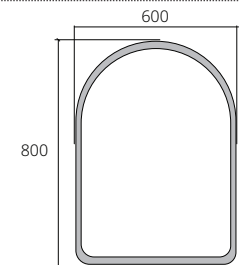

■ **MC551 ROMAN**
ROMAN Curved Shaped
Non Frame Mirror
600 x 800 mm.

กระจกเงาโรมัน ทรงโค้งมน (เจียรปัด)
แบบไม่มีกรอบ
กระจกหนา 5 มม.
600 x 800 มม.