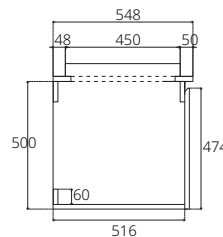

■ HANGING CABINET ตู้ใต้อ่างล้างหน้าแบบแขวนผนังสำหรับอ่างวางบนเคาน์เตอร์

■ V00101

Hanging cabinet for Simply Modish C001017 fumus gray oak color with top black granit 830 x 565 x 300 mm.

ตู้เก็บของใต้อ่างล้างหน้าแบบแขวนผนังสำหรับอ่าง Simply Modish C001017 สี fumus gray oak พร้อม top หินแกรนิตดำ 830 x 565 x 300 มม.

Waterproof & Termite proof พลาสวูดกันน้ำและกันปลวก 100 %

■ V00111

Hanging cabinet for Simply Modish C001017 fumus gray oak color with top artificial stone white 830 x 565 x 300 mm.

ตู้เก็บของใต้อ่างล้างหน้าแบบแขวนผนังสำหรับอ่าง Simply Modish C001017 สี fumus gray oak พร้อม top หินสีขาว 830 x 565 x 300 มม.

Waterproof & Termite proof พลาสวูดกันน้ำและกันปลวก 100 %

■ V0844P2#PJ(L)

Hanging cabinet with shelf on the right for Simply Modish 55 C001057 sandy maple color with top artificial stone white 1400 x 550 x 520 mm. (Soft-close)

ตู้เก็บของใต้อ่างล้างหน้าแบบแขวนผนังพร้อมชั้นวางของด้านขวา ใช้สำหรับอ่าง Simply Modish 55 C001057 สี sandy maple พร้อม top หินสีขาว 1400 x 550 x 520 มม. (เปิด-ปิด นุ่มนวล)

Waterproof & Termite proof พลาสวูดกันน้ำและกันปลวก 100 % Double-side doors บานเปิดข้างคู่

■ V0844P2#PJ(R)

Hanging cabinet with shelf on the left for Simply Modish 55 C001057 sandy maple color with top artificial stone white 1400 x 550 x 520 mm. (Soft-close)

ตู้เก็บของใต้อ่างล้างหน้าแบบแขวนผนังพร้อมชั้นวางของด้านซ้าย ใช้สำหรับอ่าง Simply Modish 55 C001057 สี sandy maple พร้อม top หินสีขาว 1400 x 550 x 520 มม. (เปิด-ปิด นุ่มนวล)

Waterproof & Termite proof พลาสวูดกันน้ำและกันปลวก 100 % Double-side doors บานเปิดข้างคู่