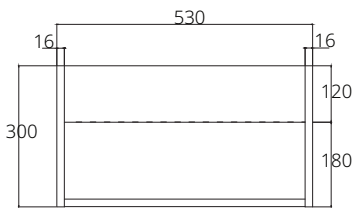

■ V00162

Hanging cabinet for Viva C0156 or C01561 patina walnut color 530 x 440 x 300 mm.

ตู้เก็บของใต้อ่างล้างหน้าแบบแขวนผนังสำหรับอ่าง Viva C0156 หรือ C01561 ไม้อัดกันน้ำ สี patina walnut 530 x 440 x 300 มม.

Waterproof ไม้อัดกันน้ำ