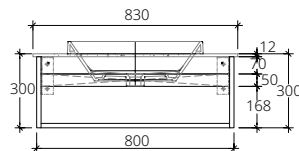

■ V00111

Hanging cabinet for Simply Modish C001017 fumus gray oak color with top artificial stone white 830 x 565 x 300 mm.

ตู้เก็บของใต้อ่างล้างหน้าแบบแขวนผนังสำหรับอ่าง Simply Modish C001017 สี fumus gray oak พร้อม top หินสีขาว 830 x 565 x 300 มม.

Waterproof & Termite proof พลาสวูดกันน้ำและกันปลวก 100 %