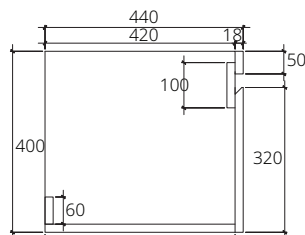

■ VP0006P3

Hanging cabinet for Viva C0156 or C01561
fumus gray oak color
530 x 440 x 400 mm.
(Soft-close)

ตู้เก็บของใต้อ่างล้างหน้า
แบบแขวนผนังสำหรับอ่าง Viva
C0156 หรือ C01561
สี fumus gray oak
530 x 440 x 400 มม.
(เปิด-ปิด นุ่มนวล)

Waterproof & Termite proof พลาสวูดกันน้ำและกันปลวก 100 %
Double-side doors บานเปิดข้างคู่