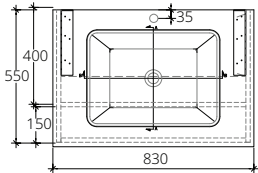

■ V00101

Hanging cabinet for Simply Modish C001017 fumus gray oak color with top black granit 830 x 565 x 300 mm.

ตู้เก็บของใต้อ่างล้างหน้าแบบแขวนผนังสำหรับอ่าง Simply Modish C001017 สี fumus gray oak พร้อม top หินแกรนิตดำ 830 x 565 x 300 มม.

Waterproof & Termite proof พลาสวูดกันน้ำและกันปลวก 100 %