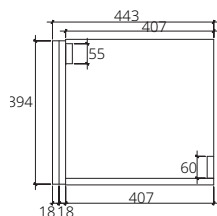

■ HANGING CABINET ตู้ใต้อ่างล้างหน้าแบบแขวนผนังสำหรับอ่างแขวนผนัง

■ **V01571**
Hanging cabinet for Simply Modish C005907 fumus gray oak color
530 x 443 x 400 mm.
(Soft-close)

ตู้เก็บของใต้อ่างล้างหน้าแบบแขวนผนังสำหรับอ่าง Simply Modish C005907 สี fumus gray oak 530 x 443 x 400 มม. (เปิด-ปิด นุ่มนวล)

Waterproof & Termite proof 100%
พลาสวูดกันน้ำและกันปลวก 100%
บานเปิดข้างคู่

■ **V01572**
Hanging cabinet for Simply Modish C005907 grizzly linen color
530 x 443 x 400 mm.
(Soft-close)

ตู้เก็บของใต้อ่างล้างหน้าแบบแขวนผนังสำหรับอ่าง Simply Modish C005907 สีเทาใยผ้า grizzly linen 530 x 443 x 400 มม. (เปิด-ปิด นุ่มนวล)

Waterproof & Termite proof 100%
พลาสวูดกันน้ำและกันปลวก 100%
บานเปิดข้างคู่

■ **V01581**
Hanging cabinet for Simply Modish C005907 fumus gray oak color
530 x 443 x 400 mm.
(Soft-close)

ตู้เก็บของใต้อ่างล้างหน้าแบบแขวนผนังสำหรับอ่าง Simply Modish C005907 สี fumus gray oak 530 x 443 x 400 มม. (เปิด-ปิด นุ่มนวล)

Waterproof & Termite proof 100%
พลาสวูดกันน้ำและกันปลวก 100%
ลิ้นชัก

■ **V01582**
Hanging cabinet for Simply Modish C005907 grizzly linen color
530 x 443 x 400 mm.
(Soft-close)

ตู้เก็บของใต้อ่างล้างหน้าแบบแขวนผนังสำหรับอ่าง Simply Modish C005907 สีเทาใยผ้า grizzly linen 530 x 443 x 400 มม. (เปิด-ปิด นุ่มนวล)

Waterproof & Termite proof 100%
พลาสวูดกันน้ำและกันปลวก 100%
ลิ้นชัก