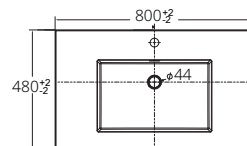

■ VWB0911

Hanging cabinet with white composite basin gray color painted on plastwood stainless leg
945 x 480 x 860 mm.
(Soft-close)

ตู้เก็บของพร้อมอ่างล้างหน้าวัสดุสังเคราะห์สีขาว พลาสวูดพ่นสีเทา ผิวชาตินเปิด-ปิดลื่นช้กนุ่มนวลพร้อมราวแขวนผ้าและขาตั้งแอลูมิเนียมสีด้า 945 x 480 x 860 มม. (เปิด-ปิด นุ่มนวล)

Waterproof & Termite proof พลาสวูดกันน้ำและกันปลวก 100 %

Drawer ลื่นช้ก