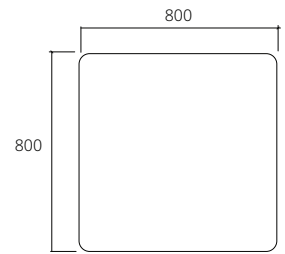

■ **MQ801R My Square**  
My Square Non Frame Mirror  
800 x 800 mm.

กระจกเงาแบบไม่มีกรอบ (เจียร์รีมนูนมน)  
กระจกหนา 5 มม.  
800 x 800 มม.

■ **MQ801 My Square**  
My Square Non Frame Mirror  
800 x 800 mm.