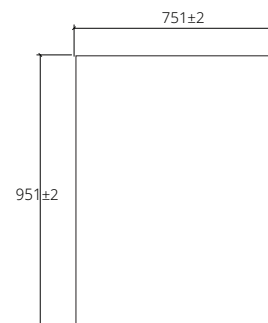

■ MWJ192 CLASSIC ART

Classic Mirror with
pinewood Frame
750 x 950 mm.

กระจกเงากรอบไม้สน
ลายคลาสสิก
กระจกหนา 5 มม.
750 x 950 มม.