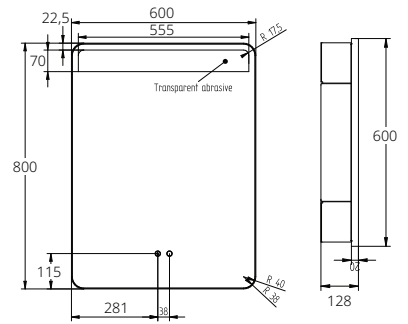

### ■ MFL001

Bathroom black aluminum framed mirror LED lighting square shape with shelves, defroster system and touch sensor on/off  
600 x 800 x 128 mm.

กระจกเงากรอบอลูมิเนียมสีดำ พร้อมไฟ LED ทรงเหลี่ยม มีชั้นวางของด้านหลังเปิดปิดไฟและระบบไล่ฝ้าด้วย touch Sensor  
600 x 800 x 128 มม.