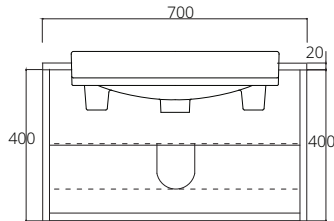

■ VP0035P2WH

Hanging cabinet for Viva C02460 Sandy Maple color with Top artificial stone white 700 x 400 x 420 mm.

ตู้เก็บของใต้อ่างล้างหน้าแบบแขวนผนังสำหรับอ่าง Viva C02460 สี sandy maple พร้อม top หินสีขาว 700 x 400 x 420 มม.

Waterproof & Termite proof วัสดุทนน้ำและกันปลวก 100%