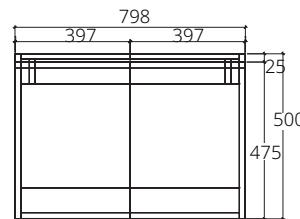

■ V0511P3

Hanging cabinet for Freesia II
C05117 fumus gray oak with
top artificial stone white
800 x 550 x 520 mm.
(Soft-close)

ตู้เก็บของใต้อ่างล้างหน้าแบบแขวน
ผนังสำหรับอ่าง Freesia II C05117
พลาสวูด สี fumus gray oak
พร้อม top หินสีขาว
800 x 550 x 520 มม.
(เปิด-ปิด นุ่มนวล)

Waterproof & Termite proof Double-side doors
พลาสวูดกันน้ำและกันปลวก 100 % บานเปิดข้างคู่