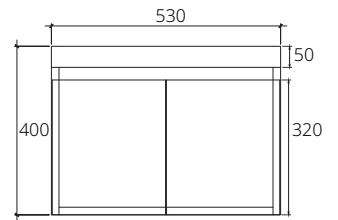

■ VP0006P2

Hanging cabinet for Viva C0156 or C01561 sandy maple color 530 x 440 x 400 mm. (Soft-close)

ตู้เก็บของใต้อ่างล้างหน้าแบบแขวนผนังสำหรับอ่าง Viva C0156 หรือ C01561 สี sandy maple 530 x 440 x 400 มม. (เปิด-ปิด นุ่มนวล)

Waterproof & Termite proof Double-side doors
พลาสวูดกันน้ำและกันปลวก 100% บานเปิดข้างคู่