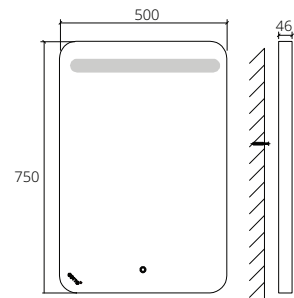

■ MFL002

Bathroom aluminum framed mirror LED lighting with square shape, dimmer System, touch sensor on/off and Rotatable
500 x 750 x 46 mm.

กระจกเงากรอบอลูมิเนียมพร้อมไฟ LED ทรงเหลี่ยม ระบบ touch sensor เปิด/ปิด แขนปรับความเข้มแสง ติดตั้งได้ทั้งแนวตั้งและแนวนอน
500 x 750 x 46 มม.

■ MNL001 Oval

Bathroom non framed mirror LED lighting and Soft mood light
700 x 612 x 5 mm.

กระจกเงาวงรีแบบไม่มีกรอบ พร้อมไฟ LED ให้แสงไฟที่นุ่มนวล สบายตา
700 x 612 x 5 มม.