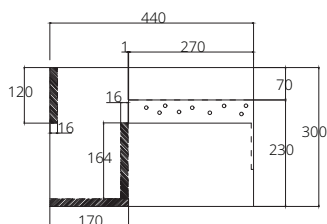

■ HANGING CABINET ตู้ใต้อ่างล้างหน้าแบบแขวนผนังสำหรับอ่างแขวนผนัง

■ VP00051P5

Hanging cabinet for Simply Modish C005907 grizzly linen color 528 x 440 x 300 mm.

ตู้เก็บของใต้อ่างล้างหน้าแบบแขวนผนังสำหรับอ่าง Simply Modish C005907 สีเทาลายผ้า grizzly linen 528 x 440 x 300 มม.

Waterproof & Termite proof พลาสวูดกันน้ำและกันปลวก 100 %

■ VP0005P2

Hanging cabinet for Simply Modish C005907 sandy maple color 530 x 440 x 300 mm.

ตู้เก็บของใต้อ่างล้างหน้าแบบแขวนผนังสำหรับอ่าง Simply Modish C005907 สี sandy maple 530 x 440 x 300 มม.

Waterproof & Termite proof พลาสวูดกันน้ำและกันปลวก 100 %

■ VP0005P3

Hanging cabinet for Simply Modish C005907 fumus gray oak color 530 x 440 x 300 mm.

ตู้เก็บของใต้อ่างล้างหน้าแบบแขวนผนังสำหรับอ่าง Simply Modish C005907 สี fumus gray oak 530 x 440 x 300 มม.

Waterproof & Termite proof พลาสวูดกันน้ำและกันปลวก 100 %

■ VP0005P4

Hanging cabinet for Simply Modish C005907 Earthy Brown Oak Color 530 x 440 x 300 mm.

ตู้เก็บของใต้อ่างล้างหน้าแบบแขวนผนังสำหรับอ่าง Simply Modish C005907 สี earthy brown oak 530 x 440 x 300 มม.

Waterproof & Termite proof พลาสวูดกันน้ำและกันปลวก 100 %