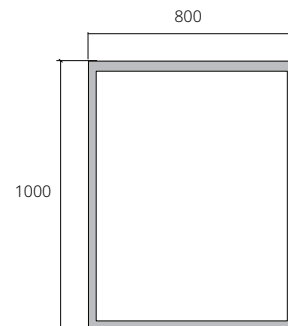

■ **MM009#A MY MINE** กระจกเงาแบบไม่มีกรอบ (เจียรปอลิ)
Non Frame Mirror กระจกหนา 5 มม.
800 x 1000 มม. 800 x 1000 มม.