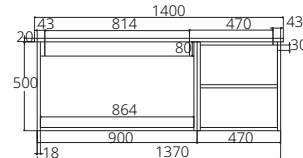

■ HANGING CABINET ตู้ใต้อ่างล้างหน้าแบบแขวนผนังสำหรับอ่างวางบนเคาน์เตอร์

■ V00101

Hanging cabinet for Simply Modish C001017 fumus gray oak color with top black granit 830 x 565 x 300 mm.

ตู้เก็บของใต้อ่างล้างหน้าแบบแขวนผนังสำหรับอ่าง Simply Modish C001017 สี fumus gray oak พร้อม top หินแกรนิตดำ 830 x 565 x 300 มม.

Waterproof & Termite proof พลาสวูดกันน้ำและกันปลวก 100 %

■ V00111

Hanging cabinet for Simply Modish C001017 fumus gray oak color with top artificial stone white 830 x 565 x 300 mm.

ตู้เก็บของใต้อ่างล้างหน้าแบบแขวนผนังสำหรับอ่าง Simply Modish C001017 สี fumus gray oak พร้อม top หินสีขาว 830 x 565 x 300 มม.

Waterproof & Termite proof พลาสวูดกันน้ำและกันปลวก 100 %

■ V0844P2#PJ(L)

Hanging cabinet with shelf on the right for Simply Modish 55 C001057 sandy maple color with top artificial stone white 1400 x 550 x 520 mm. (Soft-close)

ตู้เก็บของใต้อ่างล้างหน้าแบบแขวนผนังพร้อมชั้นวางของด้านขวา ใช้สำหรับอ่าง Simply Modish 55 C001057 สี sandy maple พร้อม top หินสีขาว 1400 x 550 x 520 มม. (เปิด-ปิด นุ่มนวล)

Waterproof & Termite proof พลาสวูดกันน้ำและกันปลวก 100 % Double-side doors บานเปิดข้างคู่

■ V0844P2#PJ(R)

Hanging cabinet with shelf on the left for Simply Modish 55 C001057 sandy maple color with top artificial stone white 1400 x 550 x 520 mm. (Soft-close)

ตู้เก็บของใต้อ่างล้างหน้าแบบแขวนผนังพร้อมชั้นวางของด้านซ้าย ใช้สำหรับอ่าง Simply Modish 55 C001057 สี sandy maple พร้อม top หินสีขาว 1400 x 550 x 520 มม. (เปิด-ปิด นุ่มนวล)

Waterproof & Termite proof พลาสวูดกันน้ำและกันปลวก 100 % Double-side doors บานเปิดข้างคู่