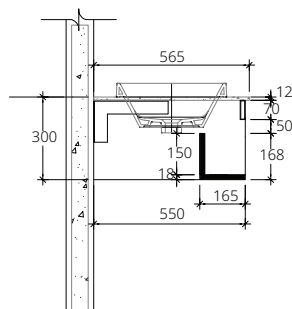

■ V00111

Hanging cabinet for Simply Modish C001017 fumus gray oak color with top artificial stone white 830 x 565 x 300 mm.

ตู้เก็บของใต้อ่างล้างหน้าแบบแขวนผนังสำหรับอ่าง Simply Modish C001017 สี fumus gray oak พร้อม top หินสีขาว 830 x 565 x 300 มม.

Waterproof & Termite proof พลาสวูดกันน้ำและกันปลวก 100 %