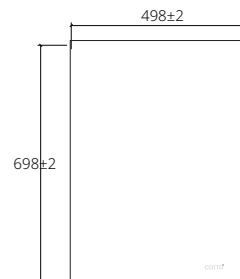

■ **MC202**
Mirror with aluminum frame
gloden - bronze color (Small)
500 x 700 x 46 mm.

กระจกกรอบอะลูมิเนียม
สีส้มทอง (เล็ก)
กระจกหนา 5 มม.
500 x 700 x 46 มม.