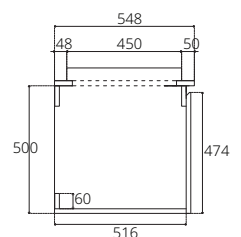

■ HANGING CABINET ตู้ใต้อ่างล้างหน้าแบบแขวนผนังสำหรับอ่างวางบนเคาน์เตอร์

■ V00101

Hanging cabinet for Simply Modish C001017 fumus gray oak color with top black granit 830 x 565 x 300 mm.

ตู้เก็บของใต้อ่างล้างหน้าแบบแขวนผนังสำหรับอ่าง Simply Modish C001017 สี fumus gray oak พร้อม top หินแกรนิตดำ 830 x 565 x 300 มม.

Waterproof & Termite proof พลาสวูดกันน้ำและกันปลวก 100 %

■ V00111

Hanging cabinet for Simply Modish C001017 fumus gray oak color with top artificial stone white 830 x 565 x 300 mm.

ตู้เก็บของใต้อ่างล้างหน้าแบบแขวนผนังสำหรับอ่าง Simply Modish C001017 สี fumus gray oak พร้อม top หินสีขาว 830 x 565 x 300 มม.

Waterproof & Termite proof พลาสวูดกันน้ำและกันปลวก 100 %

■ V0844P2#PJ(L)

Hanging cabinet with shelf on the right for Simply Modish 55 C001057 sandy maple color with top artificial stone white 1400 x 550 x 520 mm. (Soft-close)

ตู้เก็บของใต้อ่างล้างหน้าแบบแขวนผนังพร้อมชั้นวางของด้านขวา ใช้สำหรับอ่าง Simply Modish 55 C001057 สี sandy maple พร้อม top หินสีขาว 1400 x 550 x 520 มม. (เปิด-ปิด นุ่มนวล)

Waterproof & Termite proof พลาสวูดกันน้ำและกันปลวก 100 % Double-side doors บานเปิดข้างคู่

■ V0844P2#PJ(R)

Hanging cabinet with shelf on the left for Simply Modish 55 C001057 sandy maple color with top artificial stone white 1400 x 550 x 520 mm. (Soft-close)

ตู้เก็บของใต้อ่างล้างหน้าแบบแขวนผนังพร้อมชั้นวางของด้านซ้าย ใช้สำหรับอ่าง Simply Modish 55 C001057 สี sandy maple พร้อม top หินสีขาว 1400 x 550 x 520 มม. (เปิด-ปิด นุ่มนวล)

Waterproof & Termite proof พลาสวูดกันน้ำและกันปลวก 100 % Double-side doors บานเปิดข้างคู่