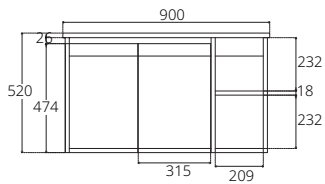

■ HANGING CABINET ตู้ใต้อ่างล้างหน้าแบบแขวนผนังสำหรับอ่างวางบนเคาน์เตอร์

■ V08174#PJ

Hanging cabinet with shelf on the right for C001057 Simply Modish 55, fumus gray oak color with top artificial stone white 900 x 470 x 520 mm. (Soft-close)

ตู้เก็บของใต้อ่างล้างหน้าแบบแขวนผนังพร้อมชั้นวางของด้านขวาใช้สำหรับอ่าง C001057 Simply Modish 55 สี fumus gray oak พร้อม top หินสีขาว 900 x 470 x 520 มม. (เปิด-ปิด นุ่มนวล)

Waterproof & Termite proof 100% วัสดุทนน้ำและกันปลวก 100%
Double-side doors บานเปิดข้างคู่

■ V08176#PJ

Hanging cabinet with shelf on the left for C001057 Simply Modish 55, fumus gray oak color with top artificial stone white 900 x 470 x 520 mm. (Soft-close)

ตู้เก็บของใต้อ่างล้างหน้าแบบแขวนผนังพร้อมชั้นวางของด้านซ้ายใช้สำหรับอ่าง C001057 Simply Modish 55 สี fumus gray oak พร้อม top หินสีขาว 900 x 470 x 520 มม. (เปิด-ปิด นุ่มนวล)

Waterproof & Termite proof 100% วัสดุทนน้ำและกันปลวก 100%
Double-side doors บานเปิดข้างคู่

■ V0777#PJ

Hanging cabinet for C001057 Simply Modish 55 fumus gray color 528 x 435 x 400 mm. (Soft-close)

ตู้เก็บของใต้อ่างล้างหน้าแบบแขวนผนังสำหรับอ่าง C001057 Simply Modish 55 สี fumus gray oak 528 x 435 x 400 มม. (เปิด-ปิด นุ่มนวล)

Waterproof & Termite proof 100% วัสดุทนน้ำและกันปลวก 100%
Double-side doors บานเปิดข้างคู่

■ VP00051P5

Hanging cabinet for C001057 Simply Modish 55 grizzly linen color 528 x 440 x 300 mm.

ตู้เก็บของใต้อ่างล้างหน้าแบบแขวนผนังสำหรับอ่าง C001057 Simply Modish 55 สี grizzly linen 528 x 440 x 300 มม.

Waterproof & Termite proof 100% วัสดุทนน้ำและกันปลวก 100%