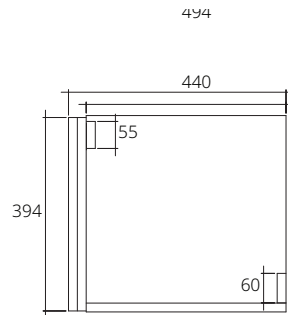

■ V01582

Hanging cabinet for Viva C0156
grizzly linen color
530 x 443 x 400 mm.
(Soft-close)

ตู้เก็บของใต้อ่างล้างหน้าแบบแขวนผนังสำหรับอ่าง Viva C0156 สีเทาลายผ้า grizzly linen 530 x 443 x 400 มม. (เปิด-ปิด นุ่มนวล)

Waterproof & Termite proof 100%
พลาสวูดกันน้ำและกันปลวก 100%
บานเปิดข้างคู่

Waterproof & Termite proof 100%
พลาสวูดกันน้ำและกันปลวก 100%
บานเปิดข้างคู่

Waterproof & Termite proof 100%
พลาสวูดกันน้ำและกันปลวก 100%
ลิ้นชัก

Waterproof & Termite proof 100%
พลาสวูดกันน้ำและกันปลวก 100%
ลิ้นชัก