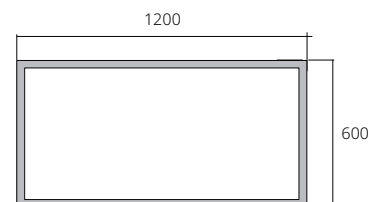

■ **NON FRAME MIRROR** กระจกแบบไม่มีกรอบ

MY MINE SERIES

Frameless mirror manufactured with 1-inch polished cutting technique around the edges to bring out the dimension and style for your bathroom.

กระจกเงาแบบไม่มีกรอบ ผลิตโดยใช้เทคนิคเจียรปอลิ 1 นิ้ว รอบขอบกระจก ทำให้กระจกมีมิติสวยงามมีหลาย สไตส์ เหมาะกับห้องน้ำของคุณ

■ **MM006 MY MINE** กระจกเงาแบบไม่มีกรอบ (เจียรปอลิ)
Non Frame Mirror กระจกหนา 5 มม.
600 x 800 มม. 600 x 800 มม.