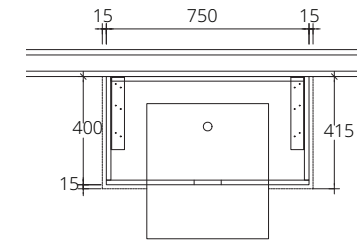

### ■ V0272 EDEN II (EVE)

Hanging cabinet for Pavis C02717 sandy maple color on plastwood with top artificial stone white 780 x 415 x 400 mm.

ตู้เก็บของใต้อ่างล้างหน้าแบบแขวนผนังสำหรับอ่าง Pavis C02717 พลาสติกสี Sandy Maple พร้อม Top หินสีขาว 780 x 415 x 400 มม.