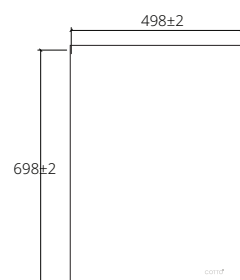

■ **MC204**
Mirror with aluminum frame
gloden - bronze color (Large)
500 x 700 x 46 mm.

กระจกกรอบอะลูมิเนียม
สีส้มทอง (ใหญ่)
กระจกหนา 5 มม.
500 x 700 x 46 มม.