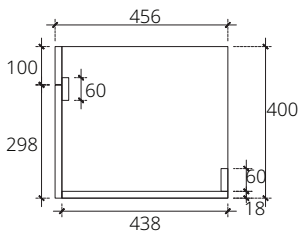

■ VP0009P3

Hanging cabinet for Quado 90 C0900 fumus gray oak color 868 x 456 x 400 mm. (Soft-close)

ตู้เก็บของใต้อ่างล้างหน้าแบบแขวนผนังสำหรับอ่าง Quado 90 C0900 สี fumus gray oak 868 x 456 x 400 มม. (เปิด-ปิด นุ่มนวล)

Waterproof & Termite proof Double-side doors
วัสดุทนน้ำและกันปลวก 100% บานเปิดข้างคู่