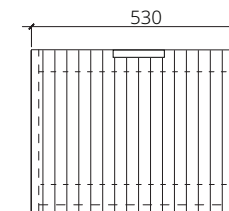

■ V00181WH

Hanging cabinet
(Blanc on plastwood)
single slide door (Right)
for Simply Modish C005907
or Viva C0156
530 x 440 x 400 mm.
(Soft-close)

ตู้ใต้อ่างล้างหน้าแบบแขวนผนัง
(พลาสติกพื้นสีขาว) ลื่นชักบานเปิด (ขวา)
สำหรับอ่าง Simply Modish C005907
หรือ Viva C0156
530 x 440 x 400 มม.
(เปิด-ปิด นุ่มนวล)

Waterproof & Termite proof
พลาสติกกันน้ำและกันปลวก 100 %
ลื่นชักบานเปิด(ขวา)