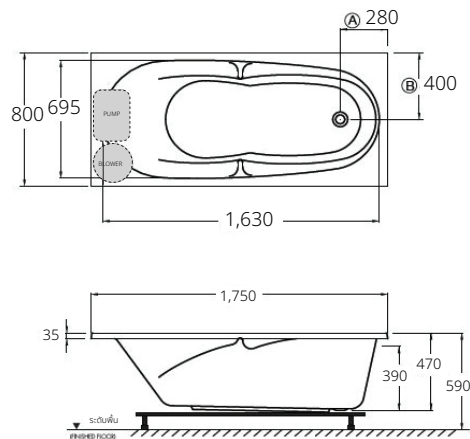

อ่างระบบน้ำวนอัตโนมัติแบบ  
มีมือจับในตัวพร้อมสวิตช์เปิด-ปิด  
รุ่น วาเลนเซีย  
1050 x 1855 x 570 มม.

■ **BHW323PP(H) WH**  
VALENCIA  
Acrylic Whirlpool Bathtub  
with Hand Grip (Hygiene)  
1050 x 1855 x 570 mm.

อ่างระบบน้ำวนแบบมีมือจับ  
ในตัวพร้อมสวิตช์เปิด-ปิด  
รุ่น วาเลนเซีย  
1050 x 1855 x 570 มม.

■ **BH223PP(H) WH**  
VALENCIA  
Standard Acrylic Bathtub  
with Hand Grip (Hygiene)  
1050 x 1855 x 450 mm.

อ่างอาบน้ำแบบมีมือจับ  
ในตัวพร้อมสวิตช์เปิด-ปิด  
รุ่น วาเลนเซีย  
1050 x 1855 x 450 มม.

■ **BT213PP(H) WH**  
VALENCIA  
Countertop Standard  
Acrylic Bathtub  
1050 x 1855 x 450 mm.

อ่างอาบน้ำ  
พร้อมสวิตช์เปิด-ปิด  
รุ่น วาเลนเซีย  
1050 x 1855 x 450 มม.

■ **DROP IN BATHTUB** อ่างอาบน้ำแบบฝังบนเคาน์เตอร์

**VALENTINO SERIES**

“Standard size bathtub with curve design  
อ่างอาบน้ำขนาดมาตรฐานดีไซน์โค้งมน”

■ **BWA412PP(H) WH**  
VALENTINO  
Acrylic Whirlpool &  
Airpool Bathtub (Hygiene)  
800 x 1750 x 590 mm.