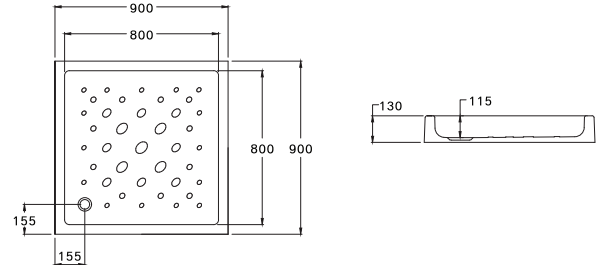

■ SHOWER TRAY ภาครองอาบน้ำ

SHOWER TRAY ภาครองอาบน้ำ

Beautiful and easy clean with anti-slip floor texture in the body, easy to install, make your bathroom more elegant and cool.

เพิ่มความสวยงาม ทำความสะอาดง่าย มีลายกันลื่นในตัวสะดวกในการติดตั้ง เรียบหรู เท่ๆ ช่วยให้คุณจัดสรรพื้นที่ในห้องน้ำได้อย่างลงตัว

- **ST410C(H) WH**
  SQUARE Shower Tray with Anti-Slip Floor Texture (Hygiene)
  900 x 900 x 130 mm.
  ภาครองอาบน้ำ
  ทรงสี่เหลี่ยมจัตุรัส
  มีลายกันลื่นในตัว
  900 x 900 x 130 มม.

- **ST430H(H) WH**
  Rectangular Shower Tray with Anti-Slip Floor Texture (Hygiene)
  905 x 1205 x 130 mm.
  ภาครองอาบน้ำ
  ทรงสี่เหลี่ยมผืนผ้า
  มีลายกันลื่นในตัว
  905 x 1205 x 130 มม.

- **ST420H(H) WH**
  Curved Corner Shower Tray with Anti-Slip Floor Texture (Hygiene)
  900 x 900 x 130 mm.
  ภาครองอาบน้ำ
  ทรงเข้ามุมโค้ง
  มีลายกันลื่นในตัว
  900 x 900 x 130 มม.