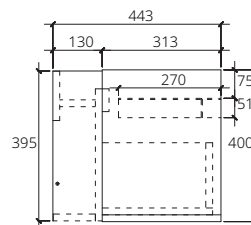

■ HANGING CABINET ตู้ใต้อ่างล้างหน้าแบบแขวนผนังสำหรับอ่างแขวนผนัง

■ **V01571**
Hanging cabinet for Simply Modish C005907 fumus gray oak color
530 x 443 x 400 mm.
(Soft-close)

ตู้เก็บของใต้อ่างล้างหน้าแบบแขวนผนังสำหรับอ่าง Simply Modish C005907 สี fumus gray oak 530 x 443 x 400 มม. (เปิด-ปิด นุ่มนวล)

Waterproof & Termite proof 100%
พลาสวูดกันน้ำและกันปลวก 100%
บานเปิดข้างคู่

■ **V01572**
Hanging cabinet for Simply Modish C005907 grizzly linen color
530 x 443 x 400 mm.
(Soft-close)

ตู้เก็บของใต้อ่างล้างหน้าแบบแขวนผนังสำหรับอ่าง Simply Modish C005907 สีเทาใยผ้า grizzly linen 530 x 443 x 400 มม. (เปิด-ปิด นุ่มนวล)

Waterproof & Termite proof 100%
พลาสวูดกันน้ำและกันปลวก 100%
บานเปิดข้างคู่

■ **V01581**
Hanging cabinet for Simply Modish C005907 fumus gray oak color
530 x 443 x 400 mm.
(Soft-close)

ตู้เก็บของใต้อ่างล้างหน้าแบบแขวนผนังสำหรับอ่าง Simply Modish C005907 สี fumus gray oak 530 x 443 x 400 มม. (เปิด-ปิด นุ่มนวล)

Waterproof & Termite proof 100%
พลาสวูดกันน้ำและกันปลวก 100%
ลิ้นชัก

■ **V01582**
Hanging cabinet for Simply Modish C005907 grizzly linen color
530 x 443 x 400 mm.
(Soft-close)

ตู้เก็บของใต้อ่างล้างหน้าแบบแขวนผนังสำหรับอ่าง Simply Modish C005907 สีเทาใยผ้า grizzly linen 530 x 443 x 400 มม. (เปิด-ปิด นุ่มนวล)

Waterproof & Termite proof 100%
พลาสวูดกันน้ำและกันปลวก 100%
ลิ้นชัก