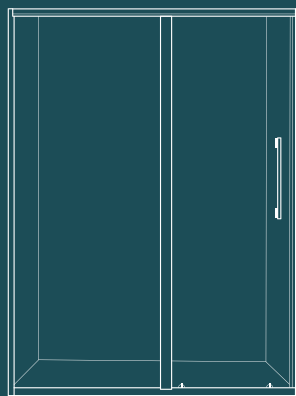

แบบจากกันบานเลื่อน