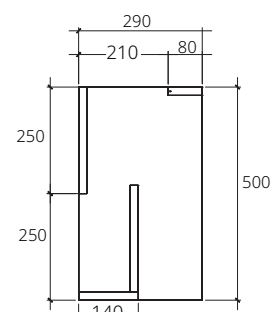

■ **V07902#PJ**
Hanging cabinet for
Space - Top C0031
fumus gray oak color
510 x 290 x 500 mm.

ตู้เก็บของใต้อ่างล้างหน้า
แบบแขวนผนังสำหรับอ่าง
Space - Top C0031
สี fumus gray oak
510 x 290 x 500 มม.

Waterproof & Termite proof
พลาสวูดกันน้ำและกันปลวก 100%