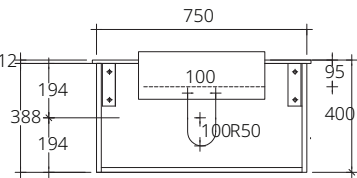

■ V0273 EDEN II (ADAM)

Hanging cabinet for Pavis C02717 earthy brown oak color on plastwood with top artificial stone White 780 x 415 x 400 mm.

ตู้เก็บของใต้อ่างล้างหน้าแบบแขวนผนังสำหรับอ่าง Pavis C02717 พลาสติกสี earthy brown oak พร้อม top หินสีขาว 780 x 415 x 400 มม.