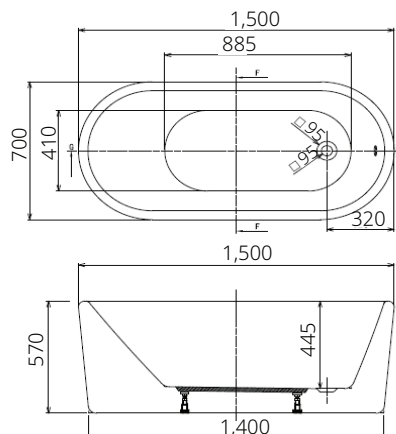

■ **BT1236EP(H) WH**
OLIX Free Standing Bathtub
700 x 1500 x 570 mm
Recommended mixer
faucet, CT338ASX45

อ่างอาบน้ำแบบลอยตัว
พร้อมสะดือสีกกดเปิด-ปิด
รุ่น โอลิกซ์
700 x 1500 x 570 มม.
แนะนำอีกกรุ่น CT338AXS45