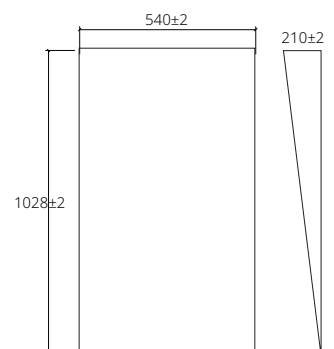

Waterproof & Termite proof
พลาสติกันน้ำและกันปลวก 100 %

■ **MZ901#BS**
10 Degrees mirror with
shelves and hook
(bronze silver)
540 x 1030 x 210 mm.

กระจกเงามุม 10 องศา
พร้อมชั้นวางของและ
ตะขอแขวนผ้า (สีบรอนซ์เงิน)
กระจกหนา 5 มม.
540 x 1030 x 210 มม.