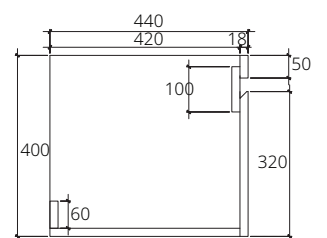

■ VP0006P2

Hanging cabinet for Viva C0156 or C01561 sandy maple color 530 x 440 x 400 mm. (Soft-close)

ตู้เก็บของใต้อ่างล้างหน้าแบบแขวนผนังสำหรับอ่าง Viva C0156 หรือ C01561 สี sandy maple 530 x 440 x 400 มม. (เปิด-ปิด นุ่มนวล)

Waterproof & Termite proof Double-side doors
พลาสวูดกันน้ำและกันปลวก 100% บานเปิดข้างคู่