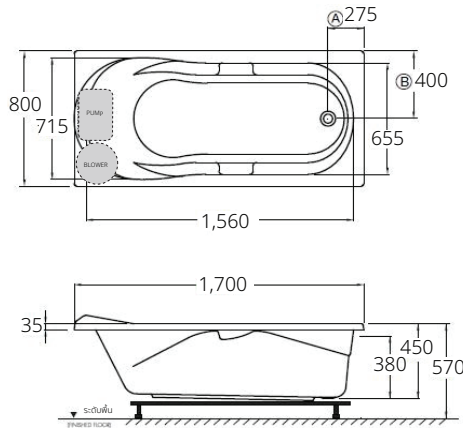

■ **BWA428PP(H) WH**

ROSANNA Acrylic Whirlpool & Airpool Bathtub (Hygiene) 800 x 1700 x 620 mm.

อ่างระบบน้ำวนอัตโนมัติแบบมีมือจับพร้อมสวิตช์เปิดปิด รุ่น โรซานนา 800 x 1700 x 620 มม.

■ **BHW328PP(H) WH**

ROSANNA Acrylic Whirlpool Bathtub with Hand Grip (Hygiene) 800 x 1700 x 620 mm.

อ่างระบบน้ำวนแบบมีมือจับพร้อมสวิตช์เปิดปิด รุ่น โรซานนา 800 x 1700 x 620 มม.

■ **BH228PP(H) WH**

ROSANNA Acrylic Bathtub with Hand Grip (Hygiene) 800 x 1700 x 500 mm.

อ่างอาบน้ำแบบมีมือจับพร้อมสวิตช์เปิดปิด รุ่น โรซานนา 800 x 1700 x 500 มม.

■ **BT218PP(H) WHH**

ROSANNA Standard Acrylic Bathtub (Hygiene) 800 x 1700 x 500 mm.

อ่างอาบน้ำพร้อมสวิตช์เปิดปิด รุ่น โรซานนา 800 x 1700 x 500 มม.

■ **DROP IN BATHTUB** อ่างอาบน้ำแบบฝังบนเคาน์เตอร์

**MACONI SERIES**

“ Standard size bathtub with curved design  
อ่างอาบน้ำขนาดมาตรฐานดีไซน์โค้งมน ”

■ **BWA421PP(H) WH**  
MACONI  
Acrylic Whirlpool & Airpool  
Bathtub (Hygiene)  
800 x 1700 x 570 mm.

อ่างระบบน้ำวนอัตโนมัติแบบ  
มีมือจับพร้อมสวิตช์เปิด-ปิด  
รุ่น มาโคนี  
800 x 1700 x 570 มม.