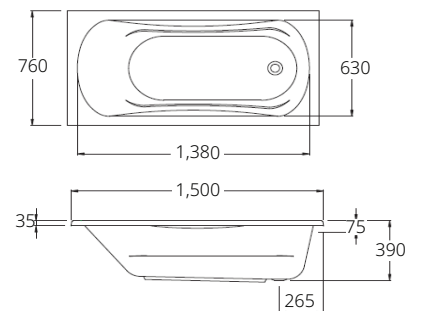

■ **BH243PP(H) WH**

ASTRA
Standard Acrylic Bathtub
with Hand Grip and Pop-up
Waste (Hygiene)
760 x 1500 x 390 mm.

อ่างอาบน้ำแบบมีมือจับ
พร้อมส่ดือป้อปอัพ
รุ่น แอสตรา
760 x 1500 x 390 มม.

■ **BT233PP(H) WH**

Standard Acrylic Bathtub
with Pop-up Waste
(Hygiene)
760 x 1500 x 390 mm.

อ่างอาบน้ำพร้อมส่ดือ
ป้อปอัพ รุ่น แอสตรา
760 x 1500 x 390 มม.