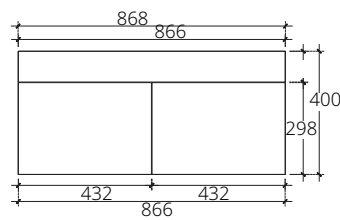

■ VP0009P5

Hanging cabinet for Quado 90 C0900 grizzly linen color 868 x 456 x 400 mm. (Soft-close)

ตู้เก็บของใต้อ่างล้างหน้าแบบแขวนผนังสำหรับอ่าง Quado 90 C0900 สี grizzly linen 868 x 456 x 400 มม. (เปิด-ปิด นุ่มนวล)

Waterproof & Termite proof Double-side doors
วัสดุทนน้ำและกันปลวก 100% บานเปิดข้างคู่