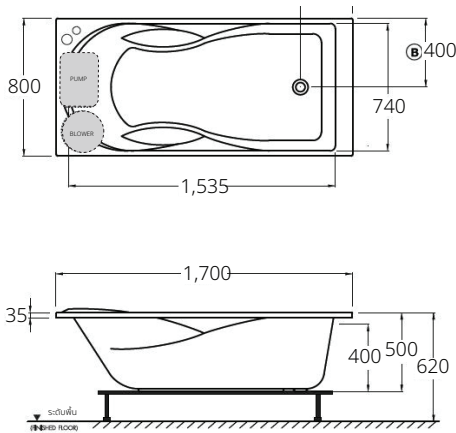

อ่างระบบน้ำวน  
 พร้อมสัดอปปืออพัฟ  
 รุ่น จีโนวา  
 1200 x 1200 x 648 มม.

■ **BT234PP(H) WH**  
 GENOVA  
 Standard Corner Acrylic  
 Bathtub (Hygiene)  
 1200 x 1200 x 648 mm.

อ่างอาบน้ำ  
 พร้อมสัดอปปืออพัฟ  
 รุ่น จีโนวา  
 1200 x 1200 x 648 มม.

# DROP IN BATHTUB

อ่างอาบน้ำแบบฝังบนเคาน์เตอร์

■ **DROP IN BATHTUB** อ่างอาบน้ำแบบฝังบนเคาน์เตอร์

**ROSANNA SERIES**

" Large bathtub with built-in armrest and head support ,Elegant designed อ่างอาบน้ำแบบมีที่พักแขนและที่พิงศีรษะในตัว ดีไซน์เรียบหรู "

■ **BWA428PP(H) WH**

ROSANNA Acrylic Whirlpool & Airpool Bathtub (Hygiene) 800 x 1700 x 620 mm.

อ่างระบบน้ำวนอัตโนมัติแบบมีมือจับพร้อมสวิตช์เปิดปิด รุ่น โรซานนา 800 x 1700 x 620 มม.

■ **BHW328PP(H) WH**

ROSANNA Acrylic Whirlpool Bathtub with Hand Grip (Hygiene) 800 x 1700 x 620 mm.

อ่างระบบน้ำวนแบบมีมือจับพร้อมสวิตช์เปิดปิด รุ่น โรซานนา 800 x 1700 x 620 มม.

■ **BH228PP(H) WH**

ROSANNA Acrylic Bathtub with Hand Grip (Hygiene) 800 x 1700 x 500 mm.

อ่างอาบน้ำแบบมีมือจับพร้อมสวิตช์เปิดปิด รุ่น โรซานนา 800 x 1700 x 500 มม.