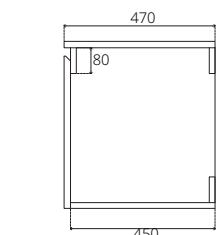

■ HANGING CABINET ตู้ใต้อ่างล้างหน้าแบบแขวนผนังสำหรับอ่างวางบนเคาน์เตอร์

■ V08174#PJ

Hanging cabinet with shelf on the right for C001057 Simply Modish 55, fumus gray oak color with top artificial stone white 900 x 470 x 520 mm. (Soft-close)

ตู้เก็บของใต้อ่างล้างหน้าแบบแขวนผนังพร้อมชั้นวางของด้านขวาใช้สำหรับอ่าง C001057 Simply Modish 55 สี fumus gray oak พร้อม top หินสีขาว 900 x 470 x 520 มม. (เปิด-ปิด นุ่มนวล)

Waterproof & Termite proof 100% วัสดุทนน้ำและกันปลวก 100%
Double-side doors บานเปิดข้างคู่

■ V08176#PJ

Hanging cabinet with shelf on the left for C001057 Simply Modish 55, fumus gray oak color with top artificial stone white 900 x 470 x 520 mm. (Soft-close)

ตู้เก็บของใต้อ่างล้างหน้าแบบแขวนผนังพร้อมชั้นวางของด้านซ้ายใช้สำหรับอ่าง C001057 Simply Modish 55 สี fumus gray oak พร้อม top หินสีขาว 900 x 470 x 520 มม. (เปิด-ปิด นุ่มนวล)

Waterproof & Termite proof 100% วัสดุทนน้ำและกันปลวก 100%
Double-side doors บานเปิดข้างคู่

■ V0777#PJ

Hanging cabinet for C001057 Simply Modish 55 fumus gray color 528 x 435 x 400 mm. (Soft-close)

ตู้เก็บของใต้อ่างล้างหน้าแบบแขวนผนังสำหรับอ่าง C001057 Simply Modish 55 สี fumus gray oak 528 x 435 x 400 มม. (เปิด-ปิด นุ่มนวล)

Waterproof & Termite proof 100% วัสดุทนน้ำและกันปลวก 100%
Double-side doors บานเปิดข้างคู่

■ VP00051P5

Hanging cabinet for C001057 Simply Modish 55 grizzly linen color 528 x 440 x 300 mm.

ตู้เก็บของใต้อ่างล้างหน้าแบบแขวนผนังสำหรับอ่าง C001057 Simply Modish 55 สี grizzly linen 528 x 440 x 300 มม.

Waterproof & Termite proof 100% วัสดุทนน้ำและกันปลวก 100%