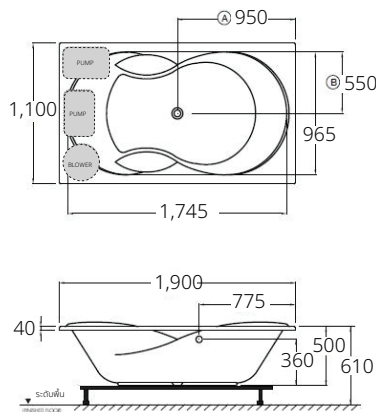

■ BWA429EL(H) WH

ROYAL ROSANNA
Acrylic Whirlpool & Airpool
Bathtub (Heygiene)
1100 x 1900 x 610 mm.

อ่างระบบน้ำวนอัดอากาศแบบ
มีมือจับในตัวพร้อมเสื่อป้อปอัพ
รุ่น โรยัล โรซานนา
1100 x 1900 x 610 มม.

■ BHW329EL(H) WH

ROYAL ROSANNA
Acrylic Whirlpool Bathtub
with Hand Grip (Heygiene)
1100 x 1900 x 610 mm.

อ่างระบบน้ำวนแบบมีมือจับ
ในตัวพร้อมเสื่อป้อปอัพ
รุ่น โรยัล โรซานนา
1100 x 1900 x 610 มม.

■ BH229EL(H) WH

ROYAL ROSANNA
Acrylic Bathtub
with Hand Grip (Heygiene)
1100 x 1900 x 500 mm.

อ่างอาบน้ำแบบมีมือจับ
พร้อมเสื่อป้อปอัพ
รุ่น โรยัล โรซานนา
1100 x 1900 x 500 มม.

■ BT219EL(H) WH

ROYAL ROSANNA
Standard
Acrylic Bathtub (Hygiene)
1100 x 1900 x 500 mm.

อ่างอาบน้ำ
พร้อมเสื่อป้อปอัพ
รุ่น โรยัล โรซานนา
1100 x 1900 x 500 มม.