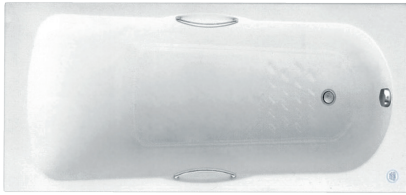

■ DROP IN BATHTUB อ่างอาบน้ำแบบฝังบนเคาน์เตอร์

* ในภาพเป็นอ่างอาบน้ำพร้อมสวิตช์ป๊อปอัพ