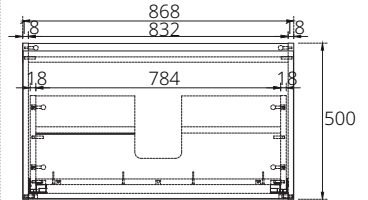

■ V0903DG

Hanging cabinet for Quado 90 C0900 dark gray color 868 x 457 x 455 mm. (Soft-close)

ตู้เก็บของใต้อ่างล้างหน้าแบบแขวนผนังสำหรับอ่าง Quado 90 C0900 สีเทาเข้ม battalon ผิว matt 868 x 457 x 500 มม. (เปิด-ปิด นุ่มนวล)

Waterproof & Termite proof Drawer ลื่นชัก
วัสดุทนน้ำและกันปลวก 100%