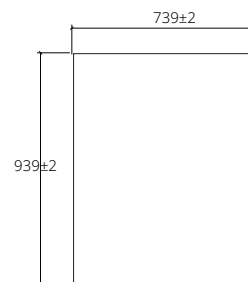

■ MWJ266 CLASSIC ART

Classic Mirror with
pinewood Frame
691 x 891 mm.

กระจกเงากรอบไม้สน
ลายคลาสสิก
กระจกหนา 5 มม.
691 x 891 มม.