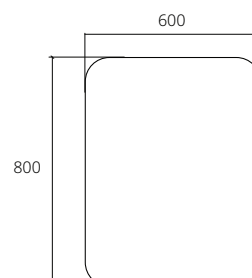

กระจกเงาเฟอร์เฟด (R)
แบบไม่มีกรอบ (เงียร์รมมุมมน)
กระจกหนา 5 มม.
600 x 800 มม.