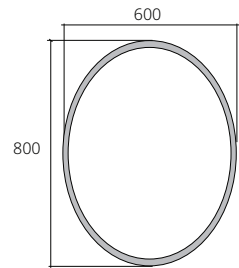

■ **MC550 ROMAN**  
ROMAN Ellipse Shaped  
Non Frame Mirror  
600 x 800 mm.

กระจกเงาโรมัน ทรงวงรี (เจียรปัด)  
แบบไม่มีกรอบ  
กระจกหนา 5 มม.  
600 x 800 มม.

■ **MC551 ROMAN**  
ROMAN Curved Shaped  
Non Frame Mirror  
600 x 800 mm.