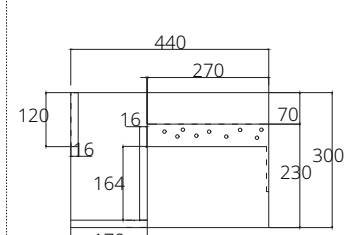

■ V00161

Hanging cabinet for Viva C0156 or C01561
vanilla ash color
530 x 440 x 300 mm.

ตู้เก็บของใต้อ่างล้างหน้า
แบบแขวนผนังสำหรับอ่าง Viva
C0156 หรือ C01561
ไม้อัดกันน้ำ สี vanilla ash
530 x 440 x 300 มม.

Waterproof ไม่อัดกันน้ำ