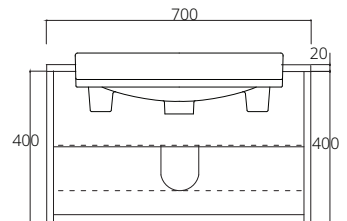

■ VP0035P2

Hanging cabinet for Viva C02460 sandy maple color (No stone top) 700 x 400 x 420 mm.

ตู้เก็บของใต้อ่างล้างหน้าแบบแขวนผนังสำหรับอ่าง Viva C02460 สี sandy maple (ไม่มี top หิน) 700 x 400 x 420 มม.

Waterproof & Termite proof วัสดุทนน้ำและกันปลวก 100%