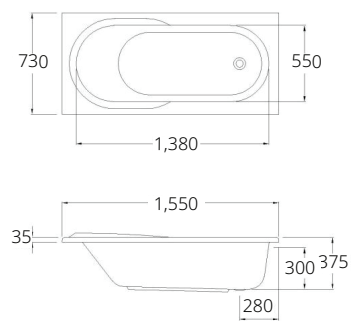

BETTI SERIES

“ Compact bathtub, perfect with simple style
อ่างอาบน้ำแบบเคาน์เตอร์ขนาดเล็ก ”

■ BH245PP(H) WH

BETTI
Standard Acrylic Bathtub with
Hand Grip and Pop-up Waste
(Hygiene)
730 x 1550 x 375 mm.

อ่างอาบน้ำแบบมีมือจับ
พร้อมสวิตช์ป๊อปอัพ
รุ่น เบ็ตตี
730 x 1550 x 375 มม.

■ BT235PP(H) WH

BETTI
Standard Acrylic Bathtub
with Pop-up Waste
(Hygiene)
730 x 1550 x 375 mm.

อ่างอาบน้ำ
พร้อมสวิตช์ป๊อปอัพ
รุ่น เบ็ตตี
730 x 1550 x 375 มม.