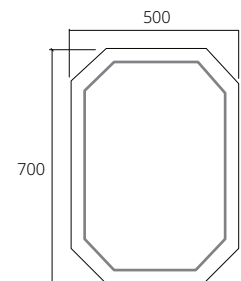

■ **M10004F SMOOTH**
SMOOTH Sand-blasted
Non Frame Mirror
500 x 700 mm.

กระจกเงาพื้นทราย
แบบไม่มีกรอบ (เจียรริบ)
กระจกหนา 5 มม.
500 x 700 มม.