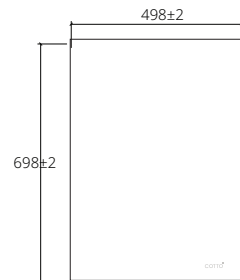

■ **MC201**
Mirror with aluminum frame
silver color (Small)
500 x 700 x 46 mm.

กระจกกรอบอะลูมิเนียม
สีเงิน (เล็ก)
กระจกหนา 5 มม.
500 x 700 x 46 มม.