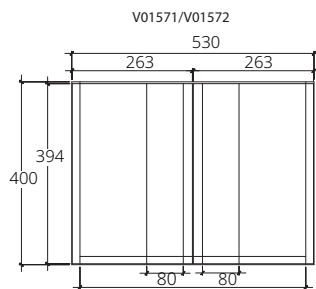

■ V01582

Hanging cabinet for Viva C0156
grizzly linen color
530 x 443 x 400 mm.
(Soft-close)

ตู้เก็บของใต้อ่างล้างหน้าแบบแขวนผนังสำหรับอ่าง Viva C0156 สีเทาลายผ้า grizzly linen 530 x 443 x 400 มม. (เปิด-ปิด นุ่มนวล)

Waterproof & Termite proof 100%
พลาสวูดกันน้ำและกันปลวก 100%
บานเปิดข้างคู่

Waterproof & Termite proof 100%
พลาสวูดกันน้ำและกันปลวก 100%
บานเปิดข้างคู่

Waterproof & Termite proof 100%
พลาสวูดกันน้ำและกันปลวก 100%
ลิ้นชัก

Waterproof & Termite proof 100%
พลาสวูดกันน้ำและกันปลวก 100%
ลิ้นชัก