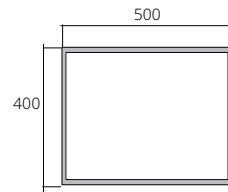

■ **MC106 AMANDA**
AMANDA Sand-blasted
Non Frame Mirror
500 x 400 mm.

กระจกเงาพื้นทรายแบบ
ไม่มีกรอบ (เจียรปสี)
กระจกหนา 5 มม.
500 x 400 มม.