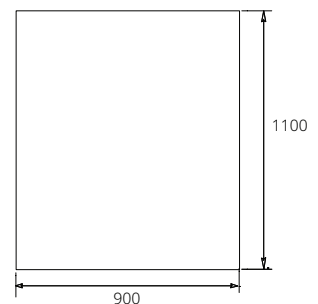

■ **MNN90110R11**
Non Frame Mirror
900 x 1100 mm.

กระจกเงาไม่มีกรอบ (เจียรริบ)
กระจกหนา 5 มม.
900 x 1100 มม.