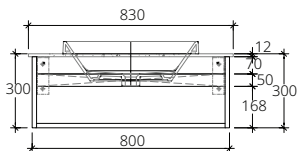

■ V00101

Hanging cabinet for Simply Modish C001017 fumus gray oak color with top black granit 830 x 565 x 300 mm.

ตู้เก็บของใต้อ่างล้างหน้าแบบแขวนผนังสำหรับอ่าง Simply Modish C001017 สี fumus gray oak พร้อม top หินแกรนิตดำ 830 x 565 x 300 มม.

Waterproof & Termite proof พลาสวูดกันน้ำและกันปลวก 100 %