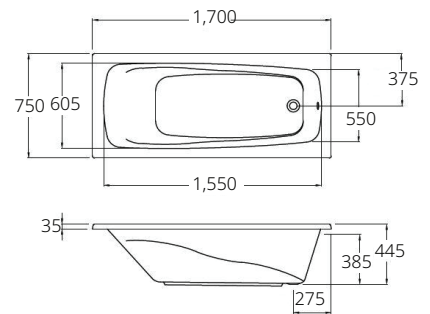

#### ■ BH226PP(H)

SANTA  
Standard Acrylic Bathtub  
with Hand Grip and  
Pop-up Waste (Hygiene)  
700 x 1600 x 390 mm.

HYGIENIC  
EASY  
CLEAN

อ่างอาบน้ำแบบมีมือจับ  
พร้อมสวิตช์ป๊อปอัพ  
รุ่น แซนต้า  
700 x 1600 x 390 มม.

■ **DROP IN BATHTUB** อ่างอาบน้ำแบบฝังบนเคาน์เตอร์

**MILANO SERIES**

" Standard bathtub with classic design  
อ่างอาบน้ำขนาดมาตรฐาน ดีไซน์คลาสสิก "

■ **BH220PP(H) WH**

**MILANO**  
Standard Acrylic Bathtub  
with Hand Grip and Pop-up  
Waste (Hygiene)  
750 x 1700 x 445 mm.