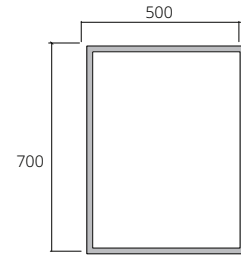

■ **MM006 MY MINE** กระจกเงาแบบไม่มีกรอบ (เจียรปอลิ)
Non Frame Mirror กระจกหนา 5 มม.
600 x 800 มม. 600 x 800 มม.