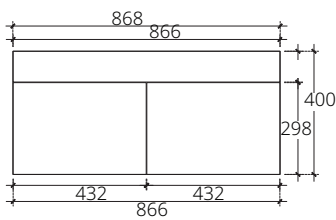

■ VP0009P3

Hanging cabinet for Quado 90 C0900 fumus gray oak color 868 x 456 x 400 mm. (Soft-close)

ตู้เก็บของใต้อ่างล้างหน้าแบบแขวนผนังสำหรับอ่าง Quado 90 C0900 สี fumus gray oak 868 x 456 x 400 มม. (เปิด-ปิด นุ่มนวล)

Waterproof & Termite proof Double-side doors
วัสดุทนน้ำและกันปลวก 100% บานเปิดข้างคู่