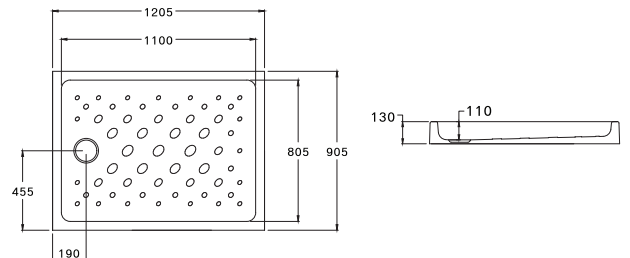

- **ST410C(H) WH**  
SQUARE Shower Tray with Anti-Slip Floor Texture (Hygiene)  
900 x 900 x 130 mm.  
ภาครองอาบน้ำ  
ทรงสี่เหลี่ยมจัตุรัส  
มีลายกันลื่นในตัว  
900 x 900 x 130 มม.

- **ST430H(H) WH**  
Rectangular Shower Tray with Anti-Slip Floor Texture (Hygiene)  
905 x 1205 x 130 mm.  
ภาครองอาบน้ำ  
ทรงสี่เหลี่ยมผืนผ้า  
มีลายกันลื่นในตัว  
905 x 1205 x 130 มม.