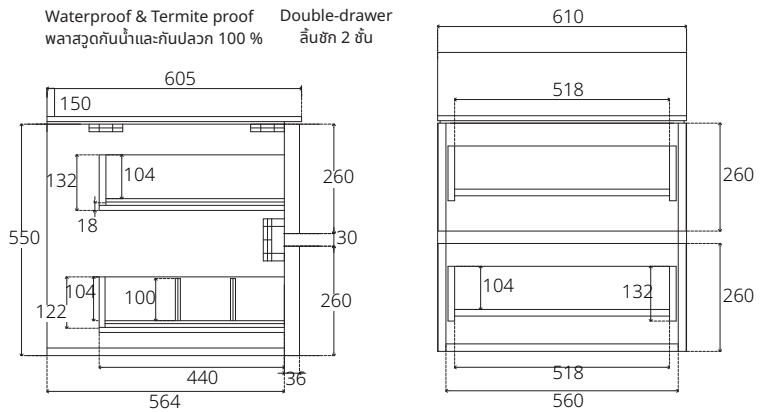

ตู้เก็บของใต้อ่างล้างหน้าแบบแขวนผนัง สีน้ำตาลทอง สำหรับอ่าง Sensation C00341 MBK 610 x 605 x 718 มม. (เปิด-ปิด นุ่มนวล)

Waterproof & Termite proof
พลาสวูดกันน้ำและกันปลวก 100 %

Double-drawer
ลิ้นชัก 2 ชั้น