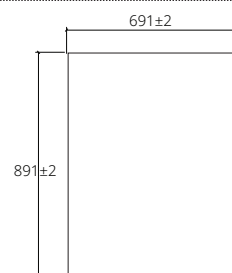

■ FRAME MIRROR กระจกแบบมีกรอบ

■ MWJ226 CLASSIC ART

Classic Mirror with
pinewood Frame
750 x 950 mm.

กระจกเงากรอบไม้สน
ลายคลาสสิก
กระจกหนา 5 มม.
750 x 950 มม.

■ MWJ223 CLASSIC ART

Classic Mirror with
pinewood Frame
729 x 940 mm.

กระจกเงากรอบไม้สน
ลายคลาสสิก
กระจกหนา 5 มม.
729 x 940 มม.

■ MWJ192 CLASSIC ART

Classic Mirror with
pinewood Frame
750 x 950 mm.

กระจกเงากรอบไม้สน
ลายคลาสสิก
กระจกหนา 5 มม.
750 x 950 มม.

■ MWJ059 CLASSIC ART

Classic Mirror with
pinewood Frame
737 x 937 mm.

กระจกเงากรอบไม้สน
ลายคลาสสิก ตกแต่งสีเข้ม
กระจกหนา 5 มม.
737 x 937 มม.

■ MWJ266 CLASSIC ART

Classic Mirror with
pinewood Frame
691 x 891 mm.

กระจกเงากรอบไม้สน
ลายคลาสสิก
กระจกหนา 5 มม.
691 x 891 มม.

■ MWJ191 CLASSIC ART

Classic Mirror with
pinewood Frame
691 x 891mm.

กระจกเงากรอบไม้สน
ลายคลาสสิก
กระจกหนา 5 มม.
691 x 891 มม.