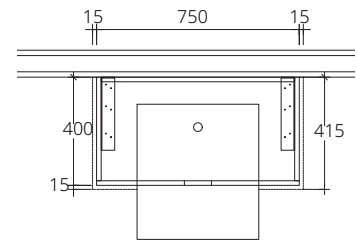

■ V0273 EDEN II (ADAM)

Hanging cabinet for Pavis C02717 earthy brown oak color on plastwood with top artificial stone White 780 x 415 x 400 mm.

ตู้เก็บของใต้อ่างล้างหน้าแบบแขวนผนังสำหรับอ่าง Pavis C02717 พลาสติกสี earthy brown oak พร้อม top หินสีขาว 780 x 415 x 400 มม.