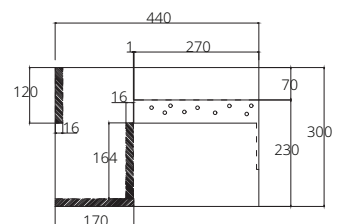

■ HANGING CABINET ตู้ใต้อ่างล้างหน้าแบบแขวนผนังสำหรับอ่างแขวนผนัง

■ VP00051P5

Hanging cabinet for Simply Modish C005907 grizzly linen color 528 x 440 x 300 mm.

ตู้เก็บของใต้อ่างล้างหน้าแบบแขวนผนังสำหรับอ่าง Simply Modish C005907 สีเทาลายผ้า grizzly linen 528 x 440 x 300 มม.

Waterproof & Termite proof พลาสวูดกันน้ำและกันปลวก 100 %

■ VP0005P2

Hanging cabinet for Simply Modish C005907 sandy maple color 530 x 440 x 300 mm.

ตู้เก็บของใต้อ่างล้างหน้าแบบแขวนผนังสำหรับอ่าง Simply Modish C005907 สี sandy maple 530 x 440 x 300 มม.

Waterproof & Termite proof พลาสวูดกันน้ำและกันปลวก 100 %

■ VP0005P3

Hanging cabinet for Simply Modish C005907 fumus gray oak color 530 x 440 x 300 mm.

ตู้เก็บของใต้อ่างล้างหน้าแบบแขวนผนังสำหรับอ่าง Simply Modish C005907 สี fumus gray oak 530 x 440 x 300 มม.

Waterproof & Termite proof พลาสวูดกันน้ำและกันปลวก 100 %

■ VP0005P4

Hanging cabinet for Simply Modish C005907 Earthy Brown Oak Color 530 x 440 x 300 mm.

ตู้เก็บของใต้อ่างล้างหน้าแบบแขวนผนังสำหรับอ่าง Simply Modish C005907 สี earthy brown oak 530 x 440 x 300 มม.

Waterproof & Termite proof พลาสวูดกันน้ำและกันปลวก 100 %