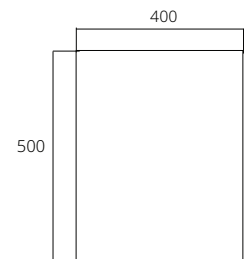

กระจกเงาฟันทรายที่ลวดลาย
แบบไม่มีกรอบ (เจียรริบ)
กระจกหนา 5 มม.
400 x 500 มม.

■ **ME104 SCENERY**
SCENERY Sand-blasted
Non Frame Mirror
400 x 500 mm.