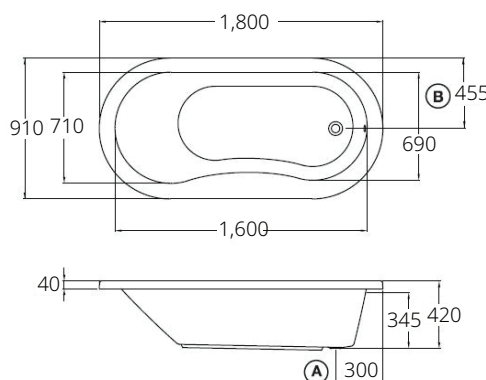

■ **BTW301SPP(H) WH**

ATTINA  
Acrylic Whirlpool Bathtub  
with Leg & Skirt  
(Hygiene) Ø1805 mm.

อ่างระบบน้ำวน  
พร้อมสื่อดูบป้อฟ, ขา  
และแผงอะคริลิคลอยตัว  
รุ่น แอทกัน่า Ø1805 มม.

■ **BT201SPP(H) WH**

ATTINA Acrylic  
Free Standing Bathtub  
with leg & Skirt  
(Hygiene) Ø1805 mm.

อ่างอาบน้ำ  
พร้อมสื่อดูบป้อฟ, ขา  
และแผงอะคริลิคลอยตัว  
รุ่น แอทกัน่า Ø1805 มม.

■ **FREE STANDING BATHTUB** อ่างอาบน้ำแบบลอยตัว

**MARINE SERIES**

" Double-size bathtub, can be installed over counter or installed with the skirt  
อ่างอาบน้ำแบบบนเคาน์เตอร์ขนาดใหญ่หรือ  
ประกอบด้วย Skirt ติดตั้งแบบลอยตัว "

■ **BT2020SPP(H) WH**  
MARINE  
Acrylic Free Standing Bathtub  
with Skirt (Hygiene)  
910 x 1800 x 420 mm.