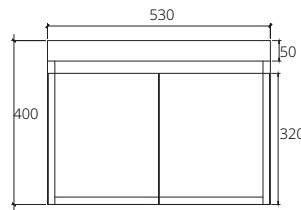

■ HANGING CABINET ตู้ใต้อ่างล้างหน้าแบบแขวนผนังสำหรับอ่างแขวนผนัง

■ **VP0006P2**
Hanging cabinet for
Simply Modish C005907
sandy maple color
530 x 440 x 400 mm.
(Soft-close)

ตู้เก็บของใต้อ่างล้างหน้าแบบ
แขวนผนังสำหรับอ่าง Simply
Modish C005907
สี sandy maple
530 x 440 x 400 มม.
(เปิด-ปิด นุ่มนวล)

Waterproof & Termite proof Double-side doors
พลาสวูดกันน้ำและกันปลวก 100 %
บานเปิดข้างคู่

■ **VP0006P3**
Hanging cabinet for
Simply Modish C005907
fumus gray oak color
530 x 440 x 400 mm.
(Soft-close)

ตู้เก็บของใต้อ่างล้างหน้าแบบ
แขวนผนังสำหรับอ่าง Simply
Modish C005907
สี fumus gray oak
530 x 440 x 400 มม.
(เปิด-ปิด นุ่มนวล)

Waterproof & Termite proof Double-side doors
พลาสวูดกันน้ำและกันปลวก 100 %
บานเปิดข้างคู่

■ **VP0006P4**
Hanging cabinet for
Simply Modish C005907
earthy brown oak color
530 x 440 x 400 mm.
(Soft-close)

ตู้เก็บของใต้อ่างล้างหน้าแบบ
แขวนผนังสำหรับอ่าง Simply
Modish C005907
สี earthy brown oak
530 x 440 x 400 มม.
(เปิด-ปิด นุ่มนวล)

Waterproof & Termite proof Double-side doors
พลาสวูดกันน้ำและกันปลวก 100 %
บานเปิดข้างคู่

■ **VP0006P6**
Hanging cabinet for
Simply Modish C005907
graham wood color
530 x 440 x 400 mm.
(Soft-close)

ตู้เก็บของใต้อ่างล้างหน้า
แบบแขวนผนังสำหรับอ่าง
Simply Modish C005907
สี graham wood
530 x 440 x 400 มม.
(เปิด-ปิด นุ่มนวล)

Waterproof & Termite proof Double-side doors
พลาสวูดกันน้ำและกันปลวก 100 %
บานเปิดข้างคู่