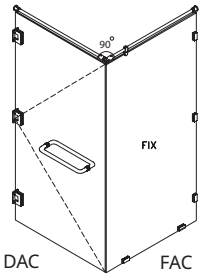

DAC

CUBE 2

SAFETY GLASS 10 mm
กระจกนิรภัย 10 mm

■ DAC090-GS
900 x 1800 mm

■ FAC090-GS
900 x 1800 mm

SAFETY GLASS 8 mm
กระจกนิรภัย 8 mm

■ D8ACF090-GS
900 x 1800 mm

■ F8ACF090-GS
900 x 1800 mm