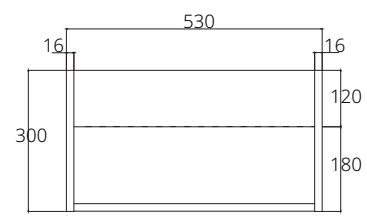

■ V00161

Hanging cabinet for Viva C0156 or C01561
vanilla ash color
530 x 440 x 300 mm.

ตู้เก็บของใต้อ่างล้างหน้า
แบบแขวนผนังสำหรับอ่าง Viva
C0156 หรือ C01561
ไม้อัดกันน้ำ สี vanilla ash
530 x 440 x 300 มม.

Waterproof ไม่อัดกันน้ำ