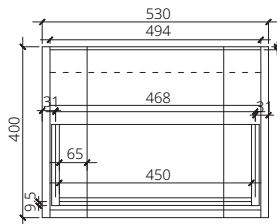

Waterproof & Termite proof 100%  
พลาสวูดกันน้ำและกันปลวก 100%  
ลิ้นชัก

■ **V01582**  
Hanging cabinet for Simply Modish C005907 grizzly linen color  
530 x 443 x 400 mm.  
(Soft-close)

ตู้เก็บของใต้อ่างล้างหน้าแบบแขวนผนังสำหรับอ่าง Simply Modish C005907 สีเทาใยผ้า grizzly linen 530 x 443 x 400 มม. (เปิด-ปิด นุ่มนวล)