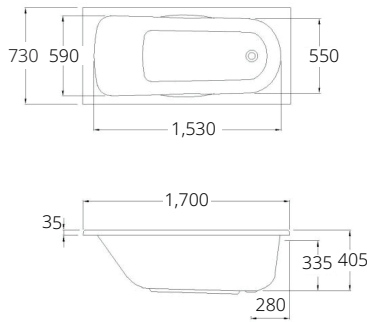

■ BH227PP(H) WH

DONNA
Standard Acrylic Bathtub
with Hand Grip and
Pop-up Waste (Hygiene)
730 x 1700 x 405 mm.

HYGIENIC
EASY
CLEAN

อ่างอาบน้ำแบบมีมือจับ
พร้อมสวิตช์ป๊อปอัพ
รุ่น ดอนน่า
730 x 1700 x 405 มม.

■ BH227D(H) WH

DONNA
Standard Acrylic Bathtub
with Hand Grip and Plug
& Chain Waste (Hygiene)
730 x 1700 x 405 mm.

HYGIENIC
EASY
CLEAN

อ่างอาบน้ำแบบมีมือจับ
พร้อมสวิตช์สายโซ่
รุ่น ดอนน่า
730 x 1700 x 405 มม.

■ BT217PP(H) WH

DONNA
Standard Acrylic Bathtub
with Pop-up Waste
(Hygiene)
730 x 1700 x 405 mm.

HYGIENIC
EASY
CLEAN

อ่างอาบน้ำ
พร้อมสวิตช์ป๊อปอัพ
รุ่น ดอนน่า
730 x 1700 x 405 มม.

■ BT217D(H) WH

DONNA
Standard Acrylic Bathtub
with Plug & Chain Waste
(Hygiene)
730 x 1700 x 405 mm.

HYGIENIC
EASY
CLEAN

อ่างอาบน้ำ
พร้อมสวิตช์สายโซ่
รุ่น ดอนน่า
730 x 1700 x 405 มม.