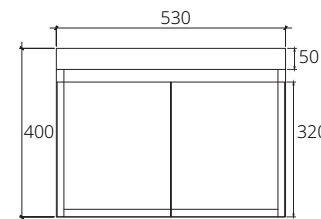

■ VP0006P6

Hanging cabinet for Viva C0156 or C01561
graham wood color
530 x 440 x 300 mm.
(Soft-close)

ตู้เก็บของใต้อ่างล้างหน้า
แบบแขวนผนังสำหรับอ่าง Viva
C0156 หรือ C01561
สี graham wood
530 x 440 x 300 มม.
(เปิด-ปิด นุ่มนวล)

Waterproof & Termite proof พลาสวูดกันน้ำและกันปลวก 100 %
Double-side doors บานเปิดข้างคู่