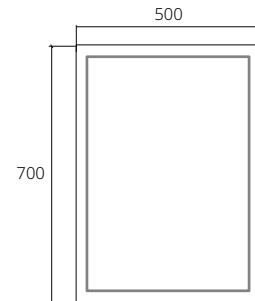

■ **M10001S SMOOTH**
SMOOTH Sand-blasted
Non Frame Mirror
500 x 700 mm.

กระจกเงาพื้นทราย
แบบไม่มีกรอบ (เจียรริบ)
กระจกหนา 5 มม.
500 x 700 มม.