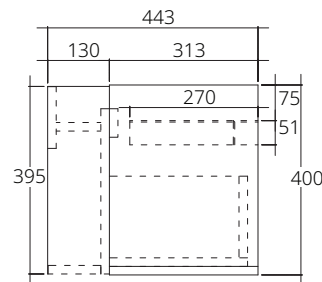

■ V01582

Hanging cabinet for Viva C0156
grizzly linen color
530 x 443 x 400 mm.
(Soft-close)

ตู้เก็บของใต้อ่างล้างหน้าแบบแขวนผนังสำหรับอ่าง Viva C0156 สีเทาลายผ้า grizzly linen 530 x 443 x 400 มม. (เปิด-ปิด นุ่มนวล)

Waterproof & Termite proof 100%
พลาสวูดกันน้ำและกันปลวก 100%
บานเปิดข้างคู่

Waterproof & Termite proof 100%
พลาสวูดกันน้ำและกันปลวก 100%
บานเปิดข้างคู่

Waterproof & Termite proof 100%
พลาสวูดกันน้ำและกันปลวก 100%
ลิ้นชัก

Waterproof & Termite proof 100%
พลาสวูดกันน้ำและกันปลวก 100%
ลิ้นชัก