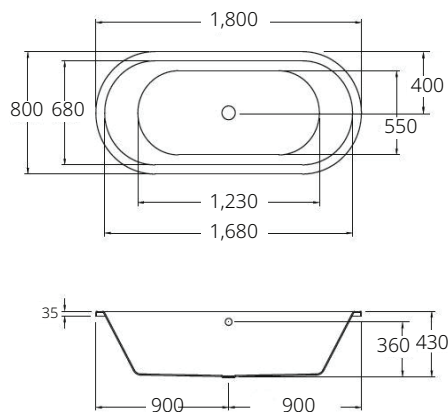

อ่างระบบน้ำวนอัตโนมัติ  
พร้อมสวิตช์เปิด-ปิด  
รุ่น วาเลนติโน  
800 x 1750 x 590 มม.

■ **BTW312PP(H) WH**  
VALENTINO  
Acrylic Whirlpool  
Bathtub (Hygiene)  
800 x 1750 x 590 mm.

อ่างระบบน้ำวน  
พร้อมสวิตช์เปิด-ปิด  
รุ่น วาเลนติโน  
800 x 1750 x 590 มม.

■ **BT212PP(H) WH**  
VALENTINO  
Standard Acrylic  
Bathtub (Hygiene)  
800 x 1750 x 470 mm.

อ่างอาบน้ำ  
พร้อมสวิตช์เปิด-ปิด  
รุ่น วาเลนติโน  
800 x 1750 x 470 มม.

■ **DROP IN BATHTUB** อ่างอาบน้ำแบบฝังบนเคาน์เตอร์

**CAPSULE SERIES**

"Large & European style bathtub  
อ่างอาบน้ำขนาดใหญ่ ดีไซน์ยุโรป"

■ **BTW339EL WH**  
CAPSULE  
Acrylic Whirlpool Bathtub  
800 x 1800 x 430 mm.

อ่างระบบน้ำวนพร้อมสะดือ  
ป๊อปอัพ รุ่น แคปซูล  
800 x 1800 x 430 มม.