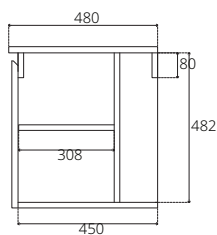

■ HANGING CABINET ตู้ใต้อ่างล้างหน้าแบบแขวนผนังสำหรับอ่างวางบนเคาน์เตอร์

■ V08174#PJ

Hanging cabinet with shelf on the right for C001057 Simply Modish 55, fumus gray oak color with top artificial stone white 900 x 470 x 520 mm. (Soft-close)

ตู้เก็บของใต้อ่างล้างหน้าแบบแขวนผนังพร้อมชั้นวางของด้านขวาใช้สำหรับอ่าง C001057 Simply Modish 55 สี fumus gray oak พร้อม top หินสีขาว 900 x 470 x 520 มม. (เปิด-ปิด นุ่มนวล)

Waterproof & Termite proof 100% วัสดุทนน้ำและกันปลวก 100%
Double-side doors บานเปิดข้างคู่

■ V08176#PJ

Hanging cabinet with shelf on the left for C001057 Simply Modish 55, fumus gray oak color with top artificial stone white 900 x 470 x 520 mm. (Soft-close)

ตู้เก็บของใต้อ่างล้างหน้าแบบแขวนผนังพร้อมชั้นวางของด้านซ้ายใช้สำหรับอ่าง C001057 Simply Modish 55 สี fumus gray oak พร้อม top หินสีขาว 900 x 470 x 520 มม. (เปิด-ปิด นุ่มนวล)

Waterproof & Termite proof 100% วัสดุทนน้ำและกันปลวก 100%
Double-side doors บานเปิดข้างคู่

■ V0777#PJ

Hanging cabinet for C001057 Simply Modish 55 fumus gray color 528 x 435 x 400 mm. (Soft-close)

ตู้เก็บของใต้อ่างล้างหน้าแบบแขวนผนังสำหรับอ่าง C001057 Simply Modish 55 สี fumus gray oak 528 x 435 x 400 มม. (เปิด-ปิด นุ่มนวล)

Waterproof & Termite proof 100% วัสดุทนน้ำและกันปลวก 100%
Double-side doors บานเปิดข้างคู่

■ VP00051P5

Hanging cabinet for C001057 Simply Modish 55 grizzly linen color 528 x 440 x 300 mm.

ตู้เก็บของใต้อ่างล้างหน้าแบบแขวนผนังสำหรับอ่าง C001057 Simply Modish 55 สี grizzly linen 528 x 440 x 300 มม.

Waterproof & Termite proof 100% วัสดุทนน้ำและกันปลวก 100%