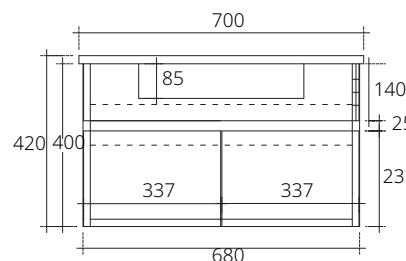

■ **V0693P8#PJ**
Hanging cabinet for Pavis C02717 caramel walnut color with Top Artical stone white 700 x 400 x 420 mm. (Soft-close)

ตู้เก็บของใต้อ่างล้างหน้าแบบแขวนผนังสำหรับอ่าง Pavis C02717 สี Caramel walnut พร้อม Top หินสีขาว 700 x 400 x 420 มม. (เปิด-ปิด นุ่มนวล)

Waterproof & Termite proof Double-side doors
พลาสวูดกันน้ำและกันปลวก 100 % บานเปิดข้างคู่