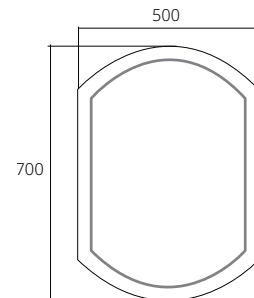

■ **M10003F SMOOTH**
SMOOTH Sand-blasted
Non Frame Mirror
500 x 700 mm.

กระจกเงาพื้นทราย
แบบไม่มีกรอบ (เจียรริบ)
กระจกหนา 5 มม.
500 x 700 มม.