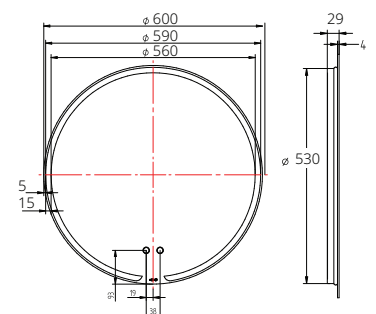

■ SMART MIRROR กระจกเงาอัจฉริยะ

■ MFL001

Bathroom black aluminum framed mirror LED lighting square shape with shelves, defroster system and touch sensor on/off
600 x 800 x 128 mm.

กระจกเงากรอบอลูมิเนียมสีดำ พร้อมไฟ LED ทรงเหลี่ยม มีชั้นวางของด้านหลังเปิดปิดไฟและระบบไล่ฝ้าด้วย touch Sensor
600 x 800 x 128 มม.

■ MFL002

Bathroom aluminum framed mirror LED lighting with square shape, dimmer System, touch sensor on/off and Rotatable
500 x 750 x 46 mm.

กระจกเงากรอบอลูมิเนียมพร้อมไฟ LED ทรงเหลี่ยม ระบบ touch sensor เปิด/ปิด แขนปรับความเข้มแสง ติดตั้งได้ทั้งแนวตั้งและแนวนอน
500 x 750 x 46 มม.

■ MNL001 Oval

Bathroom non framed mirror LED lighting and Soft mood light
700 x 612 x 5 mm.

กระจกเงาวงรีแบบไม่มีกรอบ พร้อมไฟ LED ให้แสงไฟที่นุ่มนวล สบายตา
700 x 612 x 5 มม.

■ MNL002

Bathroom Non framed mirror LED lighting square shape with USB chargers, defroster system, touch sensor on/off and rotatable
600 x 800 x 29 mm.

กระจกเงาทรงเหลี่ยมแบบไม่มีกรอบ พร้อมไฟ LED ระบบไล่ฝ้า, USB touch sensor เปิด/ปิด ติดตั้งได้ทั้งแนวตั้งและแนวนอน
600 x 800 x 29 มม.

■ MNL003

Bathroom Non framed mirror LED lighting round shape with defroster system, touch sensor on/off
600 x 600 x 29 mm.

กระจกเงาทรงกลมแบบไม่มีกรอบพร้อมไฟ LED ระบบไล่ฝ้า, touch sensor เปิด/ปิด
600 x 600 x 29 มม.