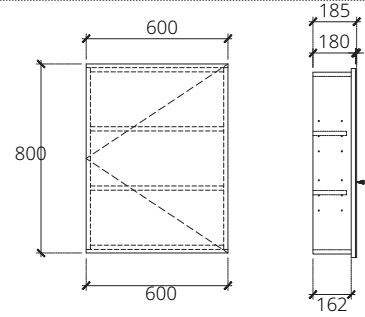

■ V4201WH

Mirror cabinet single door with two adjustable shelves inside white color 600 x 800 x 185 mm. (Soft-close)