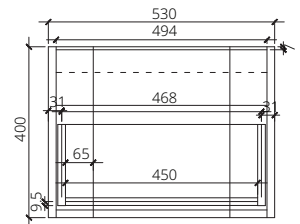

■ HANGING CABINET ตู้ใต้อ่างล้างหน้าแบบแขวนผนังสำหรับอ่างแขวนผนัง

■ **V01571**
Hanging cabinet for Simply Modish C005907 fumus gray oak color
530 x 443 x 400 mm.
(Soft-close)

ตู้เก็บของใต้อ่างล้างหน้าแบบแขวนผนังสำหรับอ่าง Simply Modish C005907 สี fumus gray oak 530 x 443 x 400 มม. (เปิด-ปิด นุ่มนวล)

Waterproof & Termite proof 100%
พลาสวูดกันน้ำและกันปลวก 100%
บานเปิดข้างคู่

■ **V01572**
Hanging cabinet for Simply Modish C005907 grizzly linen color
530 x 443 x 400 mm.
(Soft-close)

ตู้เก็บของใต้อ่างล้างหน้าแบบแขวนผนังสำหรับอ่าง Simply Modish C005907 สีเทาใยผ้า grizzly linen 530 x 443 x 400 มม. (เปิด-ปิด นุ่มนวล)

Waterproof & Termite proof 100%
พลาสวูดกันน้ำและกันปลวก 100%
บานเปิดข้างคู่

■ **V01581**
Hanging cabinet for Simply Modish C005907 fumus gray oak color
530 x 443 x 400 mm.
(Soft-close)

ตู้เก็บของใต้อ่างล้างหน้าแบบแขวนผนังสำหรับอ่าง Simply Modish C005907 สี fumus gray oak 530 x 443 x 400 มม. (เปิด-ปิด นุ่มนวล)

Waterproof & Termite proof 100%
พลาสวูดกันน้ำและกันปลวก 100%
ลิ้นชัก

■ **V01582**
Hanging cabinet for Simply Modish C005907 grizzly linen color
530 x 443 x 400 mm.
(Soft-close)

ตู้เก็บของใต้อ่างล้างหน้าแบบแขวนผนังสำหรับอ่าง Simply Modish C005907 สีเทาใยผ้า grizzly linen 530 x 443 x 400 มม. (เปิด-ปิด นุ่มนวล)

Waterproof & Termite proof 100%
พลาสวูดกันน้ำและกันปลวก 100%
ลิ้นชัก