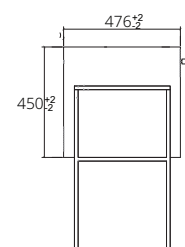

■ HANGING CABINET ตู้ใต้อ่างล้างหน้าแบบแขวนผนัง

VOLL SERIES

Complement your bathroom with a design that combines the luxury of timeless elements. Born to be the definition of classic in your own way with exquisite design furniture with 2 large storage drawers, paired with a special galaxy black washbasin to create an elegant atmosphere.

เติมเต็มห้องน้ำของคุณด้วยงานออกแบบที่ผสมผสานความหรูหราขององค์ประกอบเหนือกาลเวลา เกิดเป็นนิยามความคลาสสิกในแบบของคุณ ด้วยเฟอร์นิเจอร์ดีไซน์ประณีต เพิ่มความคลาสสิกและลื่นช้กจัดเก็บขนาดใหญ่ 2 ชั้น คู่กับอ่างล้างหน้าสีพิเศษ galaxy black สร้างบรรยากาศสง่างาม นุ่มนวลอย่างสมบูรณ์แบบ

■ VWB0910

Hanging cabinet with galaxy black composite basin gray color painted on plastwood
900 x 500 x 520 mm.
(Soft-close)

ตู้เก็บของพร้อมอ่างล้างหน้าวัสดุสังเคราะห์แบบแขวนผนัง พลาสติกพ่นสีเทา ผิวชาตินเปิด-ปิด ลื่นช้กได้อย่างนุ่มนวล 900 x 500 x 520 มม. (เปิด-ปิด นุ่มนวล)

Waterproof & Termite proof พลาสวูดกันน้ำและกันปลวก 100 %

Double-drawer ลื่นช้ก 2 ชั้น

FIORE SERIES

With modern lines that meet every Liftstyle with drawer storage space. Paired with TOP synthetic material with built-in basin

ด้วยลายเส้นทันสมัยที่ตอบโจทย์ทุก Liftstyle ด้วยพื้นที่จัดเก็บแบบลื่นช้กคู่กับ TOP วัสดุสังเคราะห์พร้อมอ่างล้างหน้าในตัว

■ VWB0911

Hanging cabinet with white composite basin gray color painted on plastwood stainless leg
945 x 480 x 860 mm.
(Soft-close)

ตู้เก็บของพร้อมอ่างล้างหน้าวัสดุสังเคราะห์สีขาว พลาสวูดพ่นสีเทา ผิวชาตินเปิด-ปิดลื่นช้กนุ่มนวลพร้อมราวแขวนผ้าและขาตั้งแอลูมิเนียมสีด้า 945 x 480 x 860 มม. (เปิด-ปิด นุ่มนวล)

Waterproof & Termite proof พลาสวูดกันน้ำและกันปลวก 100 %

Drawer ลื่นช้ก