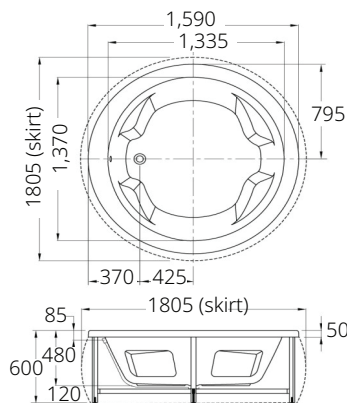

■ BWA401PP(H) WH

ATTINA
Acrylic Whirlpool &
Airpool Bathtub (Hygiene)
Ø 1590 mm.

อ่างระบบน้ำวนอัตโนมัติ
พร้อมสวิตช์เปิดปิด
รุ่น แอททิน่า
Ø 1590 มม.

■ BTW301PP(H) WH

ATTINA
Acrylic Whirlpool
Bathtub (Hygiene)
Ø 1590 mm.

อ่างระบบน้ำวน
พร้อมสวิตช์เปิดปิด
รุ่น แอททิน่า
Ø 1590 มม.

■ BT201PP(H) WH

ATTINA
Acrylic Bathtub
(Hygiene)
Ø 1590 mm.

อ่างอาบน้ำ
พร้อมสวิตช์เปิดปิด
รุ่น แอททิน่า
Ø 1590 มม.