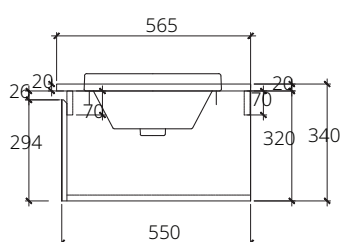

■ V00122

Hanging cabinet for Simply Modish 80 C001027 textus gris color with top artificial stone white 1005 x 565 x 340 mm. (Soft-close)

ตู้เก็บของใต้อ่างล้างหน้าแบบแขวนผนังสำหรับอ่าง Simply Modish 80 C001027 สี textus gris สีเทาเข้มลายผ้า พร้อม top หินสีขาว 1005 x 565 x 340 มม. (เปิด-ปิด นุ่มนวล)

Waterproof & Termite proof
พลาสวูดกันน้ำและกันปลวก 100 %

Drawer
ลิ้นชัก