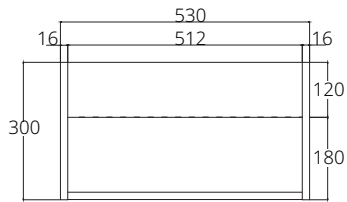

■ VP0005P3

Hanging cabinet for Viva C0156 or C01561 fumus gray oak color 530 x 440 x 300 mm.

ตู้เก็บของใต้อ่างล้างหน้าแบบแขวนผนังสำหรับอ่าง Viva C0156 หรือ C01561 สี fumus gray oak 530 x 440 x 300 มม.

Waterproof & Termite proof
พลาสวูดกันน้ำและกันปลวก 100%