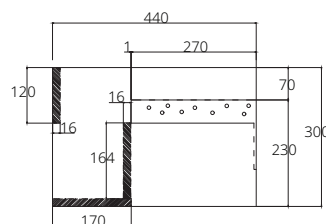

■ HANGING CABINET ตู้ใต้อ่างล้างหน้าแบบแขวนผนังสำหรับอ่างแขวนผนัง

■ VP00051P5

Hanging cabinet for Simply Modish C005907 grizzly linen color 528 x 440 x 300 mm.

ตู้เก็บของใต้อ่างล้างหน้าแบบแขวนผนังสำหรับอ่าง Simply Modish C005907 สีเทาลายผ้า grizzly linen 528 x 440 x 300 มม.

Waterproof & Termite proof พลาสวูดกันน้ำและกันปลวก 100 %

■ VP0005P2

Hanging cabinet for Simply Modish C005907 sandy maple color 530 x 440 x 300 mm.

ตู้เก็บของใต้อ่างล้างหน้าแบบแขวนผนังสำหรับอ่าง Simply Modish C005907 สี sandy maple 530 x 440 x 300 มม.

Waterproof & Termite proof พลาสวูดกันน้ำและกันปลวก 100 %

■ VP0005P3

Hanging cabinet for Simply Modish C005907 fumus gray oak color 530 x 440 x 300 mm.

ตู้เก็บของใต้อ่างล้างหน้าแบบแขวนผนังสำหรับอ่าง Simply Modish C005907 สี fumus gray oak 530 x 440 x 300 มม.

Waterproof & Termite proof พลาสวูดกันน้ำและกันปลวก 100 %

■ VP0005P4

Hanging cabinet for Simply Modish C005907 Earthy Brown Oak Color 530 x 440 x 300 mm.

ตู้เก็บของใต้อ่างล้างหน้าแบบแขวนผนังสำหรับอ่าง Simply Modish C005907 สี earthy brown oak 530 x 440 x 300 มม.

Waterproof & Termite proof พลาสวูดกันน้ำและกันปลวก 100 %