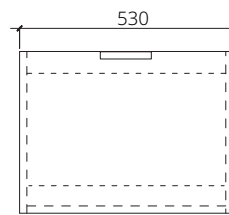

■ V00181RO

Hanging cabinet
(Rouge on plastwood)
single slide door (Right)
for Simply Modish C005907
or Viva C0156
530 x 440 x 400 mm.
(Soft-close)

ตู้ใต้อ่างล้างหน้าแบบแขวนผนัง
(พลาสติกปิดผิวสีแดง) ลื่นชักบานเปิด
(ขวา) สำหรับอ่าง Simply Modish
C005907 หรือ Viva C0156
530 x 440 x 400 มม.
(เปิด-ปิด นุ่มนวล)

Waterproof & Termite proof
พลาสติกกันน้ำและกันปลวก 100 %
ลื่นชักบานเปิด(ขวา)