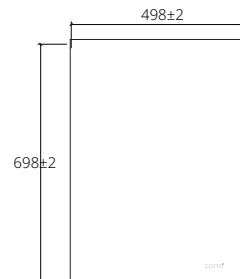

■ **MC203**
Mirror with aluminium frame
silver color (Large)
500 x 700 x 46 mm.

กระจกกรอบอะลูมิเนียม
สีเงิน (ใหญ่)
กระจกหนา 5 มม.
500 x 700 x 46 มม.