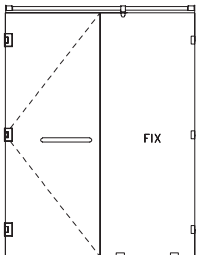

DAC FAC

CUBE 3

SAFETY GLASS 10 mm
กระจกนิรภัย 10 mm

■ DAC070-GS
700 x 1800 mm

■ FAC050-GS
500 x 1800 mm

SAFETY GLASS 8 mm
กระจกนิรภัย 8 mm

■ D8ACF070-GS
700 x 1800 mm

■ F8ACF050-GS
500 x 1800 mm