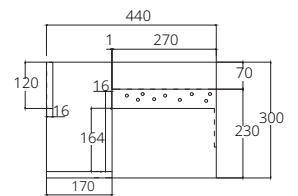

■ VP00051P5

Hanging cabinet for C001057 Simply Modish 55 grizzly linen color 528 x 440 x 300 mm.

ตู้เก็บของใต้อ่างล้างหน้าแบบแขวนผนังสำหรับอ่าง C001057 Simply Modish 55 สี grizzly linen 528 x 440 x 300 มม.

Waterproof & Termite proof 100% วัสดุทนน้ำและกันปลวก 100%