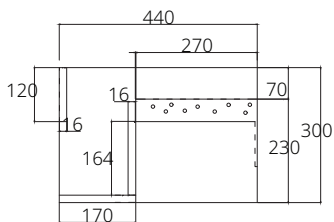

■ V00162

Hanging cabinet for Viva C0156 or C01561 patina walnut color 530 x 440 x 300 mm.

ตู้เก็บของใต้อ่างล้างหน้าแบบแขวนผนังสำหรับอ่าง Viva C0156 หรือ C01561 ไม้อัดกันน้ำ สี patina walnut 530 x 440 x 300 มม.

Waterproof ไม้อัดกันน้ำ