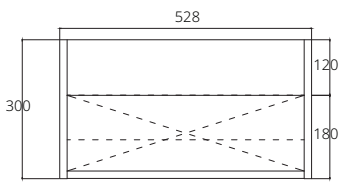

■ HANGING CABINET ตู้ใต้อ่างล้างหน้าแบบแขวนผนังสำหรับอ่างแขวนผนัง

■ VP00051P5

Hanging cabinet for Simply Modish C005907 grizzly linen color 528 x 440 x 300 mm.

ตู้เก็บของใต้อ่างล้างหน้าแบบแขวนผนังสำหรับอ่าง Simply Modish C005907 สีเทาลายผ้า grizzly linen 528 x 440 x 300 มม.

Waterproof & Termite proof พลาสวูดกันน้ำและกันปลวก 100 %

■ VP0005P2

Hanging cabinet for Simply Modish C005907 sandy maple color 530 x 440 x 300 mm.

ตู้เก็บของใต้อ่างล้างหน้าแบบแขวนผนังสำหรับอ่าง Simply Modish C005907 สี sandy maple 530 x 440 x 300 มม.

Waterproof & Termite proof พลาสวูดกันน้ำและกันปลวก 100 %

■ VP0005P3

Hanging cabinet for Simply Modish C005907 fumus gray oak color 530 x 440 x 300 mm.

ตู้เก็บของใต้อ่างล้างหน้าแบบแขวนผนังสำหรับอ่าง Simply Modish C005907 สี fumus gray oak 530 x 440 x 300 มม.

Waterproof & Termite proof พลาสวูดกันน้ำและกันปลวก 100 %

■ VP0005P4

Hanging cabinet for Simply Modish C005907 Earthy Brown Oak Color 530 x 440 x 300 mm.

ตู้เก็บของใต้อ่างล้างหน้าแบบแขวนผนังสำหรับอ่าง Simply Modish C005907 สี earthy brown oak 530 x 440 x 300 มม.

Waterproof & Termite proof พลาสวูดกันน้ำและกันปลวก 100 %