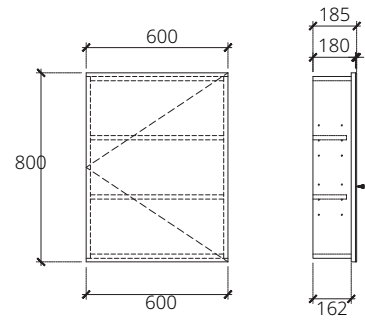

■ MIRROR CABINET ตู้กระจก

■ V4201

Mirror cabinet single door with two adjustable shelves inside. Grizzly Linen color 600 x 800 x 185 mm. (Soft-close)