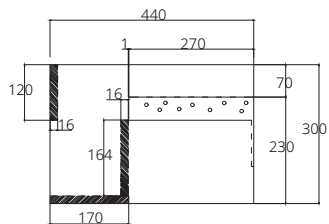

### ■ VP0005P2

Hanging cabinet for Viva C0156 or C01561 sandy maple color 530 x 440 x 300 mm.

ตู้เก็บของใต้อ่างล้างหน้าแบบแขวนผนังสำหรับอ่าง Viva C0156 หรือ C01561 สี sandy maple 530 x 440 x 300 มม.

Waterproof & Termite proof  
พลาสวูดกันน้ำและกันปลวก 100%