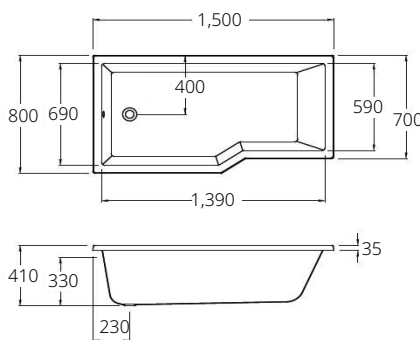

■ **BT204PP(H) WH**

ALISS
Standard Acrylic Bathtub
(Hygiene)
800 x 1500 x 410 mm.

อ่างอาบน้ำ
พร้อมสะดือปี๊ปอพัท
รุ่น อลิส
800 x 1500 x 410 มม.