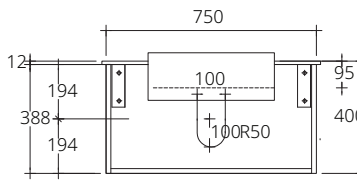

### ■ V0272 EDEN II (EVE)

Hanging cabinet for Pavis C02717 sandy maple color on plastwood with top artificial stone white 780 x 415 x 400 mm.

ตู้เก็บของใต้อ่างล้างหน้าแบบแขวนผนังสำหรับอ่าง Pavis C02717 พลาสติกสี Sandy Maple พร้อม Top หินสีขาว 780 x 415 x 400 มม.