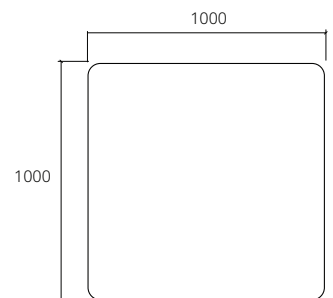

■ **MQ802R My Square**
My Square Non Frame Mirror
1000 x 1000 mm.

กระจกเงาแบบไม่มีกรอบ (เจียร์รีมนูนมน)
กระจกหนา 5 มม.
1000 x 1000 มม.