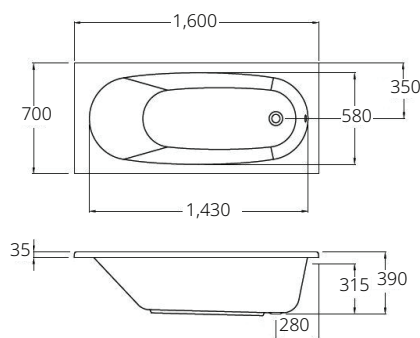

■ BT216PP(H) WH

SANTA
Standard Acrylic Bathtub
with Pop-up Waste (Hygiene)
700 x 1600 x 390 mm.

HYGIENIC
EASY
CLEAN

อ่างอาบน้ำ
พร้อมสวิตช์ป๊อปอัพ
รุ่น แซนต้า
700 x 1600 x 390 มม.

■ BT216D(H) WH

SANTA
Standard Acrylic Bathtub
with Plug & Chain Waste
(Hygiene)
700 x 1600 x 390 mm.

HYGIENIC
EASY
CLEAN

อ่างอาบน้ำ
พร้อมสวิตช์สายโซ่
รุ่น แซนต้า
700 x 1600 x 390 มม.

■ BH226D(H) WH

SANTA
Standard Acrylic Bathtub
with Hand Grip and Plug
& Chain Waste (Hygiene)
700 x 1600 x 390 mm.

HYGIENIC
EASY
CLEAN

อ่างอาบน้ำแบบมีมือจับ
พร้อมสวิตช์สายโซ่
รุ่น แซนต้า
700 x 1600 x 390 มม.

■ BH226PP(H)

SANTA
Standard Acrylic Bathtub
with Hand Grip and
Pop-up Waste (Hygiene)
700 x 1600 x 390 mm.

HYGIENIC
EASY
CLEAN

อ่างอาบน้ำแบบมีมือจับ
พร้อมสวิตช์ป๊อปอัพ
รุ่น แซนต้า
700 x 1600 x 390 มม.