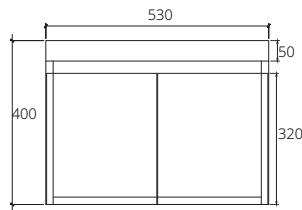

■ HANGING CABINET ตู้ใต้อ่างล้างหน้าแบบแขวนผนังสำหรับอ่างแขวนผนัง

■ **VP0006P2**
Hanging cabinet for
Simply Modish C005907
sandy maple color
530 x 440 x 400 mm.
(Soft-close)

ตู้เก็บของใต้อ่างล้างหน้าแบบ
แขวนผนังสำหรับอ่าง Simply
Modish C005907
สี sandy maple
530 x 440 x 400 มม.
(เปิด-ปิด นุ่มนวล)

Waterproof & Termite proof Double-side doors
พลาสวูดกันน้ำและกันปลวก 100 %
บานเปิดข้างคู่

■ **VP0006P3**
Hanging cabinet for
Simply Modish C005907
fumus gray oak color
530 x 440 x 400 mm.
(Soft-close)

ตู้เก็บของใต้อ่างล้างหน้าแบบ
แขวนผนังสำหรับอ่าง Simply
Modish C005907
สี fumus gray oak
530 x 440 x 400 มม.
(เปิด-ปิด นุ่มนวล)

Waterproof & Termite proof Double-side doors
พลาสวูดกันน้ำและกันปลวก 100 %
บานเปิดข้างคู่

■ **VP0006P4**
Hanging cabinet for
Simply Modish C005907
earthy brown oak color
530 x 440 x 400 mm.
(Soft-close)

ตู้เก็บของใต้อ่างล้างหน้าแบบ
แขวนผนังสำหรับอ่าง Simply
Modish C005907
สี earthy brown oak
530 x 440 x 400 มม.
(เปิด-ปิด นุ่มนวล)

Waterproof & Termite proof Double-side doors
พลาสวูดกันน้ำและกันปลวก 100 %
บานเปิดข้างคู่

■ **VP0006P6**
Hanging cabinet for
Simply Modish C005907
graham wood color
530 x 440 x 400 mm.
(Soft-close)

ตู้เก็บของใต้อ่างล้างหน้า
แบบแขวนผนังสำหรับอ่าง
Simply Modish C005907
สี graham wood
530 x 440 x 400 มม.
(เปิด-ปิด นุ่มนวล)

Waterproof & Termite proof Double-side doors
พลาสวูดกันน้ำและกันปลวก 100 %
บานเปิดข้างคู่