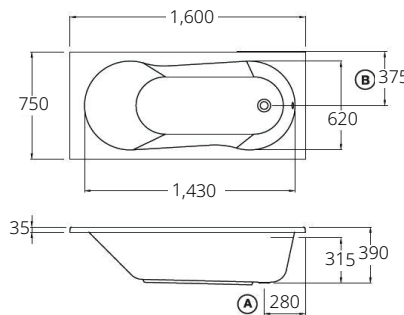

■ BH224PP(H) WH

MONE

Standard Acrylic Bathtub
with Hand Grip and Pop-up
Waste (Hygiene)
750 x 1600 x 390 mm.

HYGIENIC
EASY
CLEAN

อ่างอาบน้ำแบบมีมือจับ
พร้อมส่ตือป๊อปปัพ
รุ่น โม่ม่
750 x 1600 x 390 มม.

■ BH224D(H) WH

MONE

Standard Acrylic Bathtub
with Hand Grip and Plug
& Chain Waste (Hygiene)
750 x 1600 x 390 mm.

HYGIENIC
EASY
CLEAN

อ่างอาบน้ำแบบมีมือจับ
พร้อมส่ตือสายโซ่
รุ่น โม่ม่
750 x 1600 x 390 มม.

■ BT214PP(H)

MONE

Standard Acrylic Bathtub
with Pop-up (Hygiene)
750 x 1600 x 390 mm.

HYGIENIC
EASY
CLEAN

อ่างอาบน้ำ
พร้อมส่ตือป๊อปปัพ
รุ่น โม่ม่
750 x 1600 x 390 มม.

■ BT214D(H) WH

MONE

Standard Acrylic Bathtub
with Plug & Chain
(Hygiene)
750 x 1600 x 390 mm.

HYGIENIC
EASY
CLEAN

อ่างอาบน้ำ
พร้อมส่ตือสายโซ่
รุ่น โม่ม่
750 x 1600 x 390 มม.