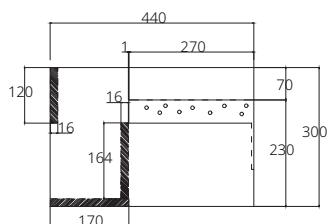

■ HANGING CABINET ตู้ใต้อ่างล้างหน้าแบบแขวนผนังสำหรับอ่างแขวนผนัง

■ VP00051P5

Hanging cabinet for Simply Modish C005907 grizzly linen color 528 x 440 x 300 mm.

ตู้เก็บของใต้อ่างล้างหน้าแบบแขวนผนังสำหรับอ่าง Simply Modish C005907 สีเทาลายผ้า grizzly linen 528 x 440 x 300 มม.

Waterproof & Termite proof พลาสวูดกันน้ำและกันปลวก 100 %

■ VP0005P2

Hanging cabinet for Simply Modish C005907 sandy maple color 530 x 440 x 300 mm.

ตู้เก็บของใต้อ่างล้างหน้าแบบแขวนผนังสำหรับอ่าง Simply Modish C005907 สี sandy maple 530 x 440 x 300 มม.

Waterproof & Termite proof พลาสวูดกันน้ำและกันปลวก 100 %

■ VP0005P3

Hanging cabinet for Simply Modish C005907 fumus gray oak color 530 x 440 x 300 mm.

ตู้เก็บของใต้อ่างล้างหน้าแบบแขวนผนังสำหรับอ่าง Simply Modish C005907 สี fumus gray oak 530 x 440 x 300 มม.

Waterproof & Termite proof พลาสวูดกันน้ำและกันปลวก 100 %

■ VP0005P4

Hanging cabinet for Simply Modish C005907 Earthy Brown Oak Color 530 x 440 x 300 mm.

ตู้เก็บของใต้อ่างล้างหน้าแบบแขวนผนังสำหรับอ่าง Simply Modish C005907 สี earthy brown oak 530 x 440 x 300 มม.

Waterproof & Termite proof พลาสวูดกันน้ำและกันปลวก 100 %