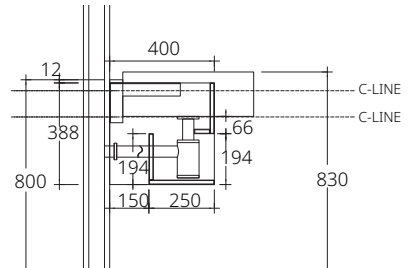

Waterproof & Termite proof
พลาสติกทนน้ำและกันปลวก 100 %