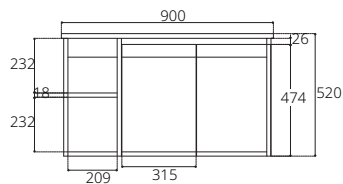

■ HANGING CABINET ตู้ใต้อ่างล้างหน้าแบบแขวนผนังสำหรับอ่างวางบนเคาน์เตอร์

■ V08174#PJ

Hanging cabinet with shelf on the right for C001057 Simply Modish 55, fumus gray oak color with top artificial stone white 900 x 470 x 520 mm. (Soft-close)

ตู้เก็บของใต้อ่างล้างหน้าแบบแขวนผนังพร้อมชั้นวางของด้านขวาใช้สำหรับอ่าง C001057 Simply Modish 55 สี fumus gray oak พร้อม top หินสีขาว 900 x 470 x 520 มม. (เปิด-ปิด นุ่มนวล)

Waterproof & Termite proof 100% วัสดุทนน้ำและกันปลวก 100%
Double-side doors บานเปิดข้างคู่

■ V08176#PJ

Hanging cabinet with shelf on the left for C001057 Simply Modish 55, fumus gray oak color with top artificial stone white 900 x 470 x 520 mm. (Soft-close)

ตู้เก็บของใต้อ่างล้างหน้าแบบแขวนผนังพร้อมชั้นวางของด้านซ้ายใช้สำหรับอ่าง C001057 Simply Modish 55 สี fumus gray oak พร้อม top หินสีขาว 900 x 470 x 520 มม. (เปิด-ปิด นุ่มนวล)

Waterproof & Termite proof 100% วัสดุทนน้ำและกันปลวก 100%
Double-side doors บานเปิดข้างคู่

■ V0777#PJ

Hanging cabinet for C001057 Simply Modish 55 fumus gray color 528 x 435 x 400 mm. (Soft-close)

ตู้เก็บของใต้อ่างล้างหน้าแบบแขวนผนังสำหรับอ่าง C001057 Simply Modish 55 สี fumus gray oak 528 x 435 x 400 มม. (เปิด-ปิด นุ่มนวล)

Waterproof & Termite proof 100% วัสดุทนน้ำและกันปลวก 100%
Double-side doors บานเปิดข้างคู่

■ VP00051P5

Hanging cabinet for C001057 Simply Modish 55 grizzly linen color 528 x 440 x 300 mm.

ตู้เก็บของใต้อ่างล้างหน้าแบบแขวนผนังสำหรับอ่าง C001057 Simply Modish 55 สี grizzly linen 528 x 440 x 300 มม.

Waterproof & Termite proof 100% วัสดุทนน้ำและกันปลวก 100%