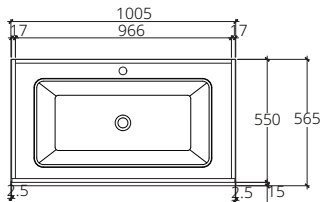

■ HANGING CABINET ตู้ใต้อ่างล้างหน้าแบบแขวนผนังสำหรับอ่างวางบนเคาน์เตอร์

■ V00121

Hanging cabinet for Simply Modish C001017 textus gris color with top artificial stone white 1005 x 565 x 340 mm. (Soft-close)

ตู้เก็บของใต้อ่างล้างหน้าแบบแขวนผนังสำหรับอ่าง Simply Modish C001017 สี textus gris สีเทาเข้มลายผ้า พร้อม Top หินสีขาว 1005 x 565 x 340 มม. (เปิด-ปิด นุ่มนวล)

Waterproof & Termite proof
พลาสวูดกันน้ำและกันปลวก 100 %

Drawer
ลิ้นชัก

■ V00122

Hanging cabinet for Simply Modish 80 C001027 textus gris color with top artificial stone white 1005 x 565 x 340 mm. (Soft-close)

ตู้เก็บของใต้อ่างล้างหน้าแบบแขวนผนังสำหรับอ่าง Simply Modish 80 C001027 สี textus gris สีเทาเข้มลายผ้า พร้อม top หินสีขาว 1005 x 565 x 340 มม. (เปิด-ปิด นุ่มนวล)

Waterproof & Termite proof
พลาสวูดกันน้ำและกันปลวก 100 %

Drawer
ลิ้นชัก

■ V00123

Hanging cabinet for Simply Modish C001017 textus gris color with top artificial stone white 810 x 570 x 340 mm. (Soft-close)

ตู้เก็บของใต้อ่างล้างหน้าแบบแขวนผนังสำหรับอ่าง Simply Modish C001017 สี textus gris สีเทาเข้มลายผ้า พร้อม top หินสีขาว 810 x 570 x 340 มม. (เปิด-ปิด นุ่มนวล)

Waterproof & Termite proof
พลาสวูดกันน้ำและกันปลวก 100 %

Drawer
ลิ้นชัก

■ V00124

Hanging cabinet for Simply Modish 80 C001027 textus gris color with top artificial stone white 860 x 570 x 340 mm. (Soft-close)

ตู้เก็บของใต้อ่างล้างหน้าแบบแขวนผนังสำหรับอ่าง Simply Modish 80 C001027 สี textus gris สีเทาเข้มลายผ้า พร้อม top หินสีขาว 860 x 570 x 340 มม. (เปิด-ปิด นุ่มนวล)

Waterproof & Termite proof
พลาสวูดกันน้ำและกันปลวก 100 %

Drawer
ลิ้นชัก