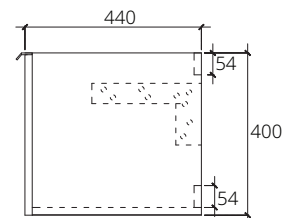

■ V00181WH

Hanging cabinet
(Blanc on plastwood)
single slide door (Right)
for Simply Modish C005907
or Viva C0156
530 x 440 x 400 mm.
(Soft-close)

ตู้ใต้อ่างล้างหน้าแบบแขวนผนัง
(พลาสติกพื้นสีขาว) ลื่นชักบานเปิด (ขวา)
สำหรับอ่าง Simply Modish C005907
หรือ Viva C0156
530 x 440 x 400 มม.
(เปิด-ปิด นุ่มนวล)

Waterproof & Termite proof
พลาสติกกันน้ำและกันปลวก 100 %
ลื่นชักบานเปิด(ขวา)