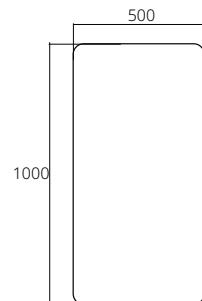

■ **MC504 GEOMETRY**
GEOMETRY Non Frame
Mirror (Rotatable)
500 x 1000 mm.

กระจกเงาแบบไม่มีกรอบ
(เจียร์ริม) ได้ทั้งแนวตั้งและแนวนอน
กระจกหนา 5 มม.
500 x 1000 มม.