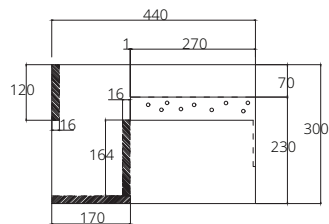

■ VP0005P3

Hanging cabinet for Viva C0156 or C01561 fumus gray oak color 530 x 440 x 300 mm.

ตู้เก็บของใต้อ่างล้างหน้าแบบแขวนผนังสำหรับอ่าง Viva C0156 หรือ C01561 สี fumus gray oak 530 x 440 x 300 มม.

Waterproof & Termite proof
พลาสวูดกันน้ำและกันปลวก 100%