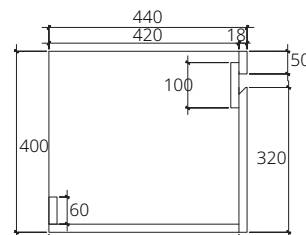

■ VP0006P6

Hanging cabinet for Viva C0156 or C01561
graham wood color
530 x 440 x 300 mm.
(Soft-close)

ตู้เก็บของใต้อ่างล้างหน้า
แบบแขวนผนังสำหรับอ่าง Viva
C0156 หรือ C01561
สี graham wood
530 x 440 x 300 มม.
(เปิด-ปิด นุ่มนวล)

Waterproof & Termite proof พลาสวูดกันน้ำและกันปลวก 100 %
Double-side doors บานเปิดข้างคู่