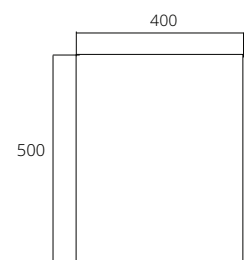

กระจกเงาฟันทรายที่ลวดลาย
แบบไม่มีกรอบ (เจียรริบ)
กระจกหนา 5 มม.
400 x 500 มม.