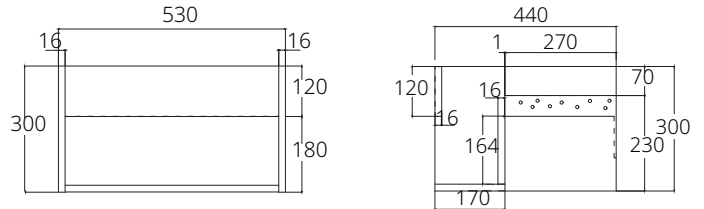

■ V00161

Hanging cabinet for
Simply Modish C005907
vanilla ash color
530 x 440 x 300 mm.

Waterproof
ไม่ติดกับน้ำ

ตู้เก็บของใต้อ่างล้างหน้า
แขวนผนังสำหรับอ่าง
Simply Modish C005907
ไม้อัดกันน้ำ สี Vanilla ash
530 x 440 x 300 มม.