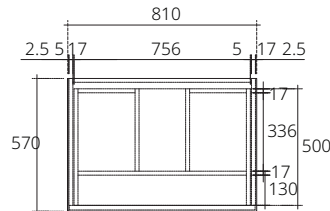

■ V00123

Hanging cabinet for Simply Modish C001017 textus gris color with top artificial stone white 810 x 570 x 340 mm. (Soft-close)

ตู้เก็บของใต้อ่างล้างหน้าแบบแขวนผนังสำหรับอ่าง Simply Modish C001017 สี textus gris สีเทาเข้มลายผ้า พร้อม top หินสีขาว 810 x 570 x 340 มม. (เปิด-ปิด นุ่มนวล)

Waterproof & Termite proof
พลาสวูดกันน้ำและกันปลวก 100 %

Drawer
ลิ้นชัก