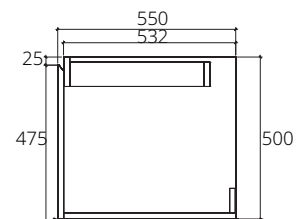

■ V0511P3

Hanging cabinet for Freesia II
C05117 fumus gray oak with
top artificial stone white
800 x 550 x 520 mm.
(Soft-close)

ตู้เก็บของใต้อ่างล้างหน้าแบบแขวน
ผนังสำหรับอ่าง Freesia II C05117
พลาสวูด สี fumus gray oak
พร้อม top หินสีขาว
800 x 550 x 520 มม.
(เปิด-ปิด นุ่มนวล)

Waterproof & Termite proof Double-side doors
พลาสวูดกันน้ำและกันปลวก 100 % บานเปิดข้างคู่