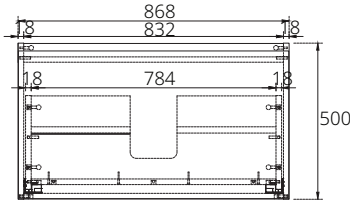

■ V0903WH

Hanging cabinet for Quado 90 C0900 shiny white color 868 x 457 x 455 mm. (Soft-close)

ตู้เก็บของใต้อ่างล้างหน้าแบบแขวนผนังสำหรับอ่าง Quado 90 C0900 สีขาวเงา 868 x 457 x 500 มม. (เปิด-ปิด นุ่มนวล)

Waterproof & Termite proof Drawer ลื่นชัก
วัสดุทนน้ำและกันปลวก 100%