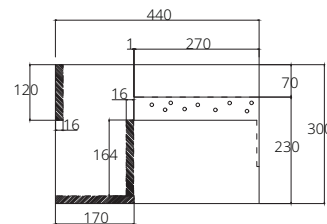

■ VP0005P4

Hanging cabinet for Viva C0156 or C01561 earthy brown oak color 530 x 440 x 300 mm.

ตู้เก็บของใต้อ่างล้างหน้าแบบแขวนผนังสำหรับอ่าง Viva C0156 หรือ C01561 สี earthy brown oak 530 x 440 x 300 มม.

Waterproof & Termite proof
พลาสวูดกันน้ำและกันปลวก 100%