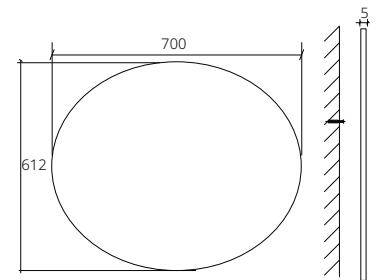

■ MNL001 Oval

Bathroom non framed mirror LED lighting and Soft mood light
700 x 612 x 5 mm.

กระจกเงาวงรีแบบไม่มีกรอบ พร้อมไฟ LED ให้แสงไฟที่นุ่มนวล สบายตา
700 x 612 x 5 มม.