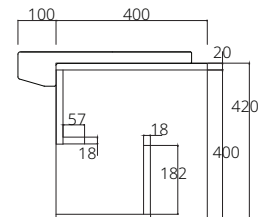

■ VP0035P2

Hanging cabinet for Viva C02460 sandy maple color (No stone top) 700 x 400 x 420 mm.

ตู้เก็บของใต้อ่างล้างหน้าแบบแขวนผนังสำหรับอ่าง Viva C02460 สี sandy maple (ไม่มี top หิน) 700 x 400 x 420 มม.

Waterproof & Termite proof วัสดุทนน้ำและกันปลวก 100%