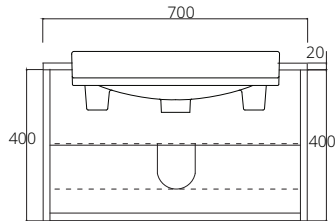

■ VP0035P2BK

Hanging cabinet for Viva C02460 sandy maple color with top granit indian black 700 x 400 x 420 mm.

ตู้เก็บของใต้อ่างล้างหน้าแบบแขวนผนังสำหรับอ่าง Viva C02460 สี sandy maple พร้อม top แกรนิตดำ 700 x 400 x 420 มม.

Waterproof & Termite proof วัสดุทนน้ำและกันปลวก 100%