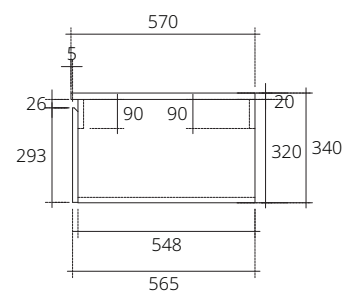

■ V00124

Hanging cabinet for Simply Modish 80 C001027 textus gris color with top artificial stone white 860 x 570 x 340 mm. (Soft-close)

ตู้เก็บของใต้อ่างล้างหน้าแบบแขวนผนังสำหรับอ่าง Simply Modish 80 C001027 สี textus gris สีเทาเข้มลายผ้า พร้อม top หินสีขาว 860 x 570 x 340 มม. (เปิด-ปิด นุ่มนวล)

Waterproof & Termite proof
พลาสวูดกันน้ำและกันปลวก 100 %

Drawer
ลิ้นชัก