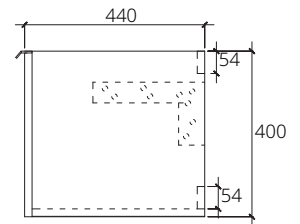

■ V00181RO

Hanging cabinet
(Rouge on plastwood)
single slide door (Right)
for Simply Modish C005907
or Viva C0156
530 x 440 x 400 mm.
(Soft-close)

ตู้ใต้อ่างล้างหน้าแบบแขวนผนัง
(พลาสติกปิดผิวสีแดง) ลื่นชักบานเปิด
(ขวา) สำหรับอ่าง Simply Modish
C005907 หรือ Viva C0156
530 x 440 x 400 มม.
(เปิด-ปิด นุ่มนวล)

Waterproof & Termite proof
พลาสติกกันน้ำและกันปลวก 100 %
ลื่นชักบานเปิด(ขวา)