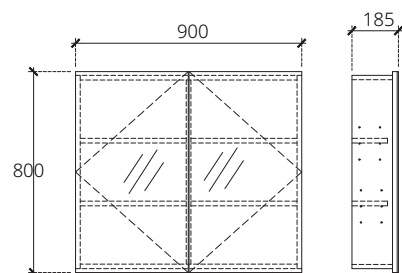

■ V4202PW

Mirror cabinet double sided doors with two adjustable shelves inside. patina walnut color 900 x 800 x 185 mm. (Soft-close)