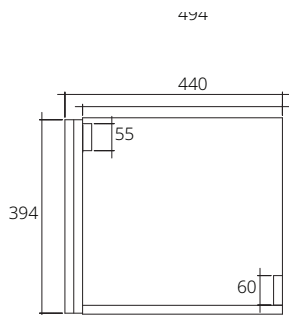

■ V01582

Hanging cabinet for Viva C0156
grizzly linen color
530 x 443 x 400 mm.
(Soft-close)

ตู้เก็บของใต้อ่างล้างหน้าแบบแขวนผนังสำหรับอ่าง Viva C0156 สีเทาลายผ้า grizzly linen 530 x 443 x 400 มม. (เปิด-ปิด นุ่มนวล)

Waterproof & Termite proof 100%
พลาสวูดกันน้ำและกันปลวก 100%
บานเปิดข้างคู่

Waterproof & Termite proof 100%
พลาสวูดกันน้ำและกันปลวก 100%
บานเปิดข้างคู่

Waterproof & Termite proof 100%
พลาสวูดกันน้ำและกันปลวก 100%
ลิ้นชัก

Waterproof & Termite proof 100%
พลาสวูดกันน้ำและกันปลวก 100%
ลิ้นชัก