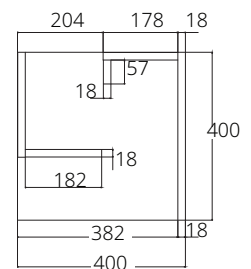

■ **V0583#PJ**
Hanging cabinet for Pavis C02717 fumus gray oak color 800 x 400 x 400 mm.

ตู้เก็บของใต้อ่างล้างหน้าแบบแขวนผนังสำหรับอ่าง Pavis C02717 สี fumus gray oak 800 x 400 x 400 มม.

Waterproof & Termite proof
พลาสวูดกันน้ำและกันปลวก 100 %