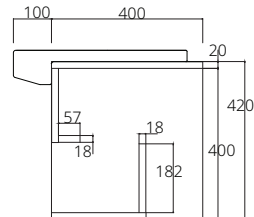

■ VP0035P2BK

Hanging cabinet for Viva C02460 sandy maple color with top granit indian black 700 x 400 x 420 mm.

ตู้เก็บของใต้อ่างล้างหน้าแบบแขวนผนังสำหรับอ่าง Viva C02460 สี sandy maple พร้อม top แกรนิตดำ 700 x 400 x 420 มม.

Waterproof & Termite proof วัสดุทนน้ำและกันปลวก 100%