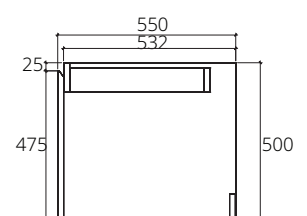

■ V0511P6

Hanging cabinet for Freesia II
C05117 graham wood with
top artificial stone white
800 x 550 x 520 mm.
(Soft-close)

ตู้เก็บของใต้อ่างล้างหน้าแบบแขวน
ผนังสำหรับอ่าง Freesia II C05117
สี graham wood
พร้อม top หินสีขาว
800 x 550 x 520 มม.
(เปิด-ปิด นุ่มนวล)

Waterproof & Termite proof Double-side doors
พลาสวูดกันน้ำและกันปลวก 100 % บานเปิดข้างคู่