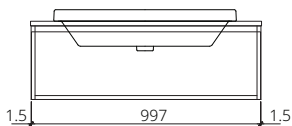

■ HANGING CABINET ตู้ใต้อ่างล้างหน้าแบบแขวนผนังสำหรับอ่างวางบนเคาน์เตอร์

■ V00121

Hanging cabinet for Simply Modish C001017 textus gris color with top artificial stone white 1005 x 565 x 340 mm. (Soft-close)

ตู้เก็บของใต้อ่างล้างหน้าแบบแขวนผนังสำหรับอ่าง Simply Modish C001017 สี textus gris สีเทาเข้มลายผ้า พร้อม Top หินสีขาว 1005 x 565 x 340 มม. (เปิด-ปิด นุ่มนวล)

Waterproof & Termite proof
พลาสวูดกันน้ำและกันปลวก 100 %

Drawer
ลิ้นชัก

■ V00122

Hanging cabinet for Simply Modish 80 C001027 textus gris color with top artificial stone white 1005 x 565 x 340 mm. (Soft-close)

ตู้เก็บของใต้อ่างล้างหน้าแบบแขวนผนังสำหรับอ่าง Simply Modish 80 C001027 สี textus gris สีเทาเข้มลายผ้า พร้อม top หินสีขาว 1005 x 565 x 340 มม. (เปิด-ปิด นุ่มนวล)

Waterproof & Termite proof
พลาสวูดกันน้ำและกันปลวก 100 %

Drawer
ลิ้นชัก

■ V00123

Hanging cabinet for Simply Modish C001017 textus gris color with top artificial stone white 810 x 570 x 340 mm. (Soft-close)

ตู้เก็บของใต้อ่างล้างหน้าแบบแขวนผนังสำหรับอ่าง Simply Modish C001017 สี textus gris สีเทาเข้มลายผ้า พร้อม top หินสีขาว 810 x 570 x 340 มม. (เปิด-ปิด นุ่มนวล)

Waterproof & Termite proof
พลาสวูดกันน้ำและกันปลวก 100 %

Drawer
ลิ้นชัก

■ V00124

Hanging cabinet for Simply Modish 80 C001027 textus gris color with top artificial stone white 860 x 570 x 340 mm. (Soft-close)

ตู้เก็บของใต้อ่างล้างหน้าแบบแขวนผนังสำหรับอ่าง Simply Modish 80 C001027 สี textus gris สีเทาเข้มลายผ้า พร้อม top หินสีขาว 860 x 570 x 340 มม. (เปิด-ปิด นุ่มนวล)

Waterproof & Termite proof
พลาสวูดกันน้ำและกันปลวก 100 %

Drawer
ลิ้นชัก