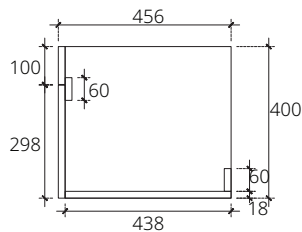

■ VP0009P5

Hanging cabinet for Quado 90 C0900 grizzly linen color 868 x 456 x 400 mm. (Soft-close)

ตู้เก็บของใต้อ่างล้างหน้าแบบแขวนผนังสำหรับอ่าง Quado 90 C0900 สี grizzly linen 868 x 456 x 400 มม. (เปิด-ปิด นุ่มนวล)

Waterproof & Termite proof Double-side doors
วัสดุทนน้ำและกันปลวก 100% บานเปิดข้างคู่