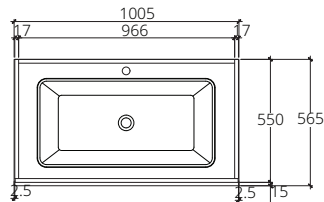

■ HANGING CABINET ตู้ใต้อ่างล้างหน้าแบบแขวนผนังสำหรับอ่างวางบนเคาน์เตอร์

■ V00121

Hanging cabinet for Simply Modish C001017 textus gris color with top artificial stone white 1005 x 565 x 340 mm. (Soft-close)

ตู้เก็บของใต้อ่างล้างหน้าแบบแขวนผนังสำหรับอ่าง Simply Modish C001017 สี textus gris สีเทาเข้มลายผ้า พร้อม Top หินสีขาว 1005 x 565 x 340 มม. (เปิด-ปิด นุ่มนวล)

Waterproof & Termite proof
พลาสวูดกันน้ำและกันปลวก 100 %

Drawer
ลิ้นชัก

■ V00122

Hanging cabinet for Simply Modish 80 C001027 textus gris color with top artificial stone white 1005 x 565 x 340 mm. (Soft-close)

ตู้เก็บของใต้อ่างล้างหน้าแบบแขวนผนังสำหรับอ่าง Simply Modish 80 C001027 สี textus gris สีเทาเข้มลายผ้า พร้อม top หินสีขาว 1005 x 565 x 340 มม. (เปิด-ปิด นุ่มนวล)

Waterproof & Termite proof
พลาสวูดกันน้ำและกันปลวก 100 %

Drawer
ลิ้นชัก

■ V00123

Hanging cabinet for Simply Modish C001017 textus gris color with top artificial stone white 810 x 570 x 340 mm. (Soft-close)

ตู้เก็บของใต้อ่างล้างหน้าแบบแขวนผนังสำหรับอ่าง Simply Modish C001017 สี textus gris สีเทาเข้มลายผ้า พร้อม top หินสีขาว 810 x 570 x 340 มม. (เปิด-ปิด นุ่มนวล)

Waterproof & Termite proof
พลาสวูดกันน้ำและกันปลวก 100 %

Drawer
ลิ้นชัก

■ V00124

Hanging cabinet for Simply Modish 80 C001027 textus gris color with top artificial stone white 860 x 570 x 340 mm. (Soft-close)

ตู้เก็บของใต้อ่างล้างหน้าแบบแขวนผนังสำหรับอ่าง Simply Modish 80 C001027 สี textus gris สีเทาเข้มลายผ้า พร้อม top หินสีขาว 860 x 570 x 340 มม. (เปิด-ปิด นุ่มนวล)

Waterproof & Termite proof
พลาสวูดกันน้ำและกันปลวก 100 %

Drawer
ลิ้นชัก