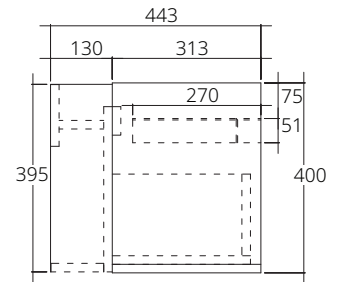

■ V01582

Hanging cabinet for Viva C0156
grizzly linen color
530 x 443 x 400 mm.
(Soft-close)

ตู้เก็บของใต้อ่างล้างหน้าแบบแขวนผนังสำหรับอ่าง Viva C0156 สีเทาลายผ้า grizzly linen 530 x 443 x 400 มม. (เปิด-ปิด นุ่มนวล)

Waterproof & Termite proof 100%
พลาสวูดกันน้ำและกันปลวก 100%
บานเปิดข้างคู่

Waterproof & Termite proof 100%
พลาสวูดกันน้ำและกันปลวก 100%
บานเปิดข้างคู่

Waterproof & Termite proof 100%
พลาสวูดกันน้ำและกันปลวก 100%
ลิ้นชัก

Waterproof & Termite proof 100%
พลาสวูดกันน้ำและกันปลวก 100%
ลิ้นชัก