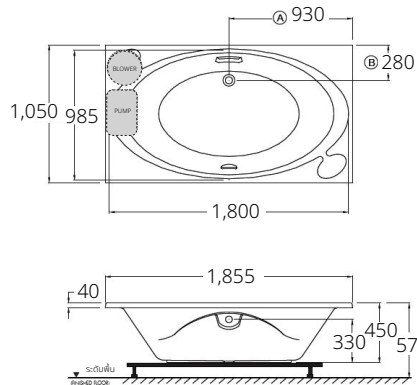

■ **BWA423PP(H) WH**
VALENCIA
Acrylic Whirlpool & Airpool
Bathtub (Hygiene)
1050 x 1855 x 570 mm.

อ่างระบบน้ำวนอัตโนมัติแบบ
มีมือจับในตัวพร้อมสวิตช์เปิด-ปิด
รุ่น วาเลนเซีย
1050 x 1855 x 570 มม.

■ **BHW323PP(H) WH**
VALENCIA
Acrylic Whirlpool Bathtub
with Hand Grip (Hygiene)
1050 x 1855 x 570 mm.

อ่างระบบน้ำวนแบบมีมือจับ
ในตัวพร้อมสวิตช์เปิด-ปิด
รุ่น วาเลนเซีย
1050 x 1855 x 570 มม.

■ **BH223PP(H) WH**
VALENCIA
Standard Acrylic Bathtub
with Hand Grip (Hygiene)
1050 x 1855 x 450 mm.

อ่างอาบน้ำแบบมีมือจับ
ในตัวพร้อมสวิตช์เปิด-ปิด
รุ่น วาเลนเซีย
1050 x 1855 x 450 มม.

■ **BT213PP(H) WH**
VALENCIA
Countertop Standard
Acrylic Bathtub
1050 x 1855 x 450 mm.

อ่างอาบน้ำ
พร้อมสวิตช์เปิด-ปิด
รุ่น วาเลนเซีย
1050 x 1855 x 450 มม.