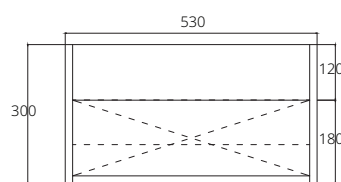

■ HANGING CABINET ตู้ใต้อ่างล้างหน้าแบบแขวนผนังสำหรับอ่างแขวนผนัง

■ VP00051P5

Hanging cabinet for Simply Modish C005907 grizzly linen color 528 x 440 x 300 mm.

ตู้เก็บของใต้อ่างล้างหน้าแบบแขวนผนังสำหรับอ่าง Simply Modish C005907 สีเทาลายผ้า grizzly linen 528 x 440 x 300 มม.

Waterproof & Termite proof พลาสวูดกันน้ำและกันปลวก 100 %

■ VP0005P2

Hanging cabinet for Simply Modish C005907 sandy maple color 530 x 440 x 300 mm.

ตู้เก็บของใต้อ่างล้างหน้าแบบแขวนผนังสำหรับอ่าง Simply Modish C005907 สี sandy maple 530 x 440 x 300 มม.

Waterproof & Termite proof พลาสวูดกันน้ำและกันปลวก 100 %

■ VP0005P3

Hanging cabinet for Simply Modish C005907 fumus gray oak color 530 x 440 x 300 mm.

ตู้เก็บของใต้อ่างล้างหน้าแบบแขวนผนังสำหรับอ่าง Simply Modish C005907 สี fumus gray oak 530 x 440 x 300 มม.

Waterproof & Termite proof พลาสวูดกันน้ำและกันปลวก 100 %

■ VP0005P4

Hanging cabinet for Simply Modish C005907 Earthy Brown Oak Color 530 x 440 x 300 mm.

ตู้เก็บของใต้อ่างล้างหน้าแบบแขวนผนังสำหรับอ่าง Simply Modish C005907 สี earthy brown oak 530 x 440 x 300 มม.

Waterproof & Termite proof พลาสวูดกันน้ำและกันปลวก 100 %