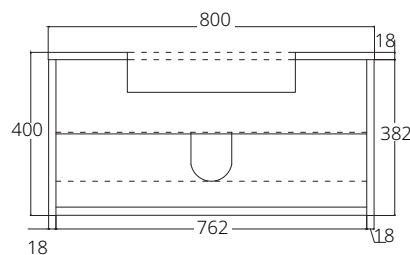

■ **V0583#PJ**
Hanging cabinet for Pavis C02717 fumus gray oak color 800 x 400 x 400 mm.

ตู้เก็บของใต้อ่างล้างหน้าแบบแขวนผนังสำหรับอ่าง Pavis C02717 สี fumus gray oak 800 x 400 x 400 มม.

Waterproof & Termite proof
พลาสวูดกันน้ำและกันปลวก 100 %