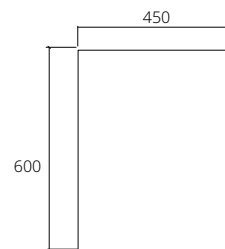

กระจกเงาเฟอร์เฟด
แบบไม่มีกรอบ (เงียร์รม)
กระจกหนา 5 มม.
450 x 600 มม.

■ **MC250**
PERFECT
Non Frame Mirror
600 x 800 mm.