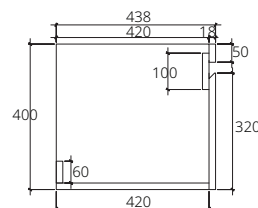

■ HANGING CABINET ตู้ใต้อ่างล้างหน้าแบบแขวนผนังสำหรับอ่างแขวนผนัง

■ **VP0006P2**
Hanging cabinet for
Simply Modish C005907
sandy maple color
530 x 440 x 400 mm.
(Soft-close)

ตู้เก็บของใต้อ่างล้างหน้าแบบ
แขวนผนังสำหรับอ่าง Simply
Modish C005907
สี sandy maple
530 x 440 x 400 มม.
(เปิด-ปิด นุ่มนวล)

Waterproof & Termite proof Double-side doors
พลาสวูดกันน้ำและกันปลวก 100 %
บานเปิดข้างคู่

■ **VP0006P3**
Hanging cabinet for
Simply Modish C005907
fumus gray oak color
530 x 440 x 400 mm.
(Soft-close)

ตู้เก็บของใต้อ่างล้างหน้าแบบ
แขวนผนังสำหรับอ่าง Simply
Modish C005907
สี fumus gray oak
530 x 440 x 400 มม.
(เปิด-ปิด นุ่มนวล)

Waterproof & Termite proof Double-side doors
พลาสวูดกันน้ำและกันปลวก 100 %
บานเปิดข้างคู่

■ **VP0006P4**
Hanging cabinet for
Simply Modish C005907
earthy brown oak color
530 x 440 x 400 mm.
(Soft-close)

ตู้เก็บของใต้อ่างล้างหน้าแบบ
แขวนผนังสำหรับอ่าง Simply
Modish C005907
สี earthy brown oak
530 x 440 x 400 มม.
(เปิด-ปิด นุ่มนวล)

Waterproof & Termite proof Double-side doors
พลาสวูดกันน้ำและกันปลวก 100 %
บานเปิดข้างคู่

■ **VP0006P6**
Hanging cabinet for
Simply Modish C005907
graham wood color
530 x 440 x 400 mm.
(Soft-close)

ตู้เก็บของใต้อ่างล้างหน้า
แบบแขวนผนังสำหรับอ่าง
Simply Modish C005907
สี graham wood
530 x 440 x 400 มม.
(เปิด-ปิด นุ่มนวล)

Waterproof & Termite proof Double-side doors
พลาสวูดกันน้ำและกันปลวก 100 %
บานเปิดข้างคู่