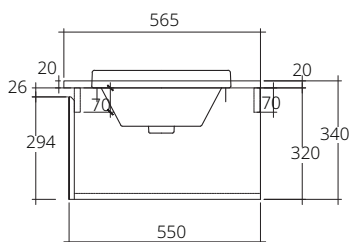

■ V00121

Hanging cabinet for Simply Modish C001017 textus gris color with top artificial stone white 1005 x 565 x 340 mm. (Soft-close)

ตู้เก็บของใต้อ่างล้างหน้าแบบแขวนผนังสำหรับอ่าง Simply Modish C001017 สี textus gris สีเทาเข้มลายผ้า พร้อม Top หินสีขาว 1005 x 565 x 340 มม. (เปิด-ปิด นุ่มนวล)

Waterproof & Termite proof
พลาสวูดกันน้ำและกันปลวก 100 %

Drawer
ลิ้นชัก