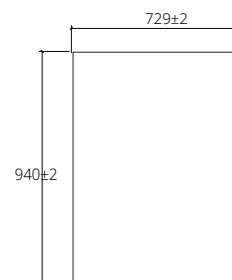

■ MWJ192 CLASSIC ART

Classic Mirror with
pinewood Frame
750 x 950 mm.

กระจกเงากรอบไม้สน
ลายคลาสสิก
กระจกหนา 5 มม.
750 x 950 มม.