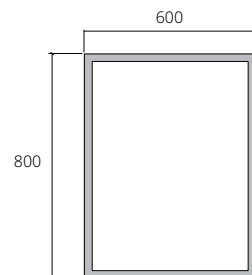

■ **NON FRAME MIRROR** กระจกแบบไม่มีกรอบ

MY MINE SERIES

Frameless mirror manufactured with 1-inch polished cutting technique around the edges to bring out the dimension and style for your bathroom.

กระจกเงาแบบไม่มีกรอบ ผลิตโดยใช้เทคนิคเจียรปอลิ 1 นิ้ว รอบขอบกระจก ทำให้กระจกมีมิติสวยงามมีหลาย สไตส์ เหมาะกับห้องน้ำของคุณ

■ **MM006 MY MINE** กระจกเงาแบบไม่มีกรอบ (เจียรปอลิ)
Non Frame Mirror กระจกหนา 5 มม.
600 x 800 มม. 600 x 800 มม.