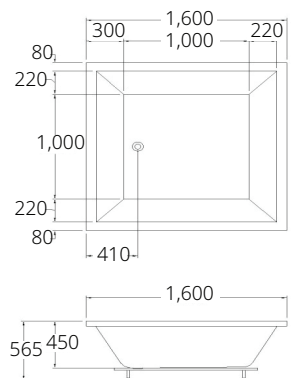

■ **BWA1018EL WH**
HERCULES
Acrylic Whirlpool & Airpool Bathtub
1600 x 1600 x 565 mm.

อ่างระบบน้ำวนอัตโนมัติ พร้อมสวิตช์เปิดปิดอัตโนมัติ รุ่น เฮอร์คิวลีส
1600 x 1600 x 565 มม.

■ **BTW1018EL WH**
HERCULES
Acrylic Whirlpool Bathtub
1600 x 1600 x 565 mm.

อ่างระบบน้ำวน พร้อมสวิตช์เปิดปิดอัตโนมัติ รุ่น เฮอร์คิวลีส
1600 x 1600 x 565 มม.

■ **BT1018EL WH**
HERCULES
Standard Acrylic Bathtub
1600 x 1600 x 450 mm.

อ่างอาบน้ำ พร้อมสวิตช์เปิดปิดอัตโนมัติ รุ่น เฮอร์คิวลีส
1600 x 1600 x 450 มม.