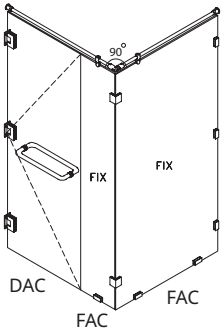

DAC FAC

CUBE 4

SAFETY GLASS 10 mm
กระจกนิรภัย 10 mm

■ DAC070-GS
700 x 1800 mm

■ FAC020-GS
200 x 1800 mm

■ FAC090-GS
900 x 1800 mm

SAFETY GLASS 8 mm
กระจกนิรภัย 8 mm

■ D8ACF070-GS
700 x 1800 mm

■ F8ACF020-GS
200 x 1800 mm

■ F8ACF090-GS
900 x 1800 mm