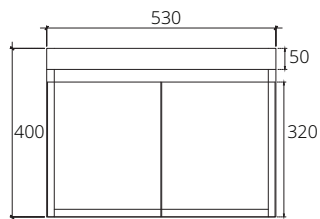

■ VP0006P3

Hanging cabinet for Viva C0156 or C01561
fumus gray oak color
530 x 440 x 400 mm.
(Soft-close)

ตู้เก็บของใต้อ่างล้างหน้า
แบบแขวนผนังสำหรับอ่าง Viva
C0156 หรือ C01561
สี fumus gray oak
530 x 440 x 400 มม.
(เปิด-ปิด นุ่มนวล)

Waterproof & Termite proof พลาสวูดกันน้ำและกันปลวก 100 %
Double-side doors บานเปิดข้างคู่