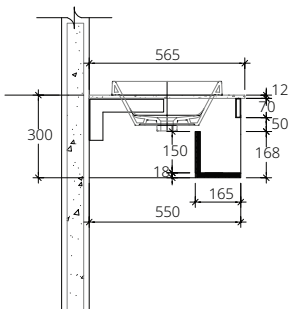

■ V00101

Hanging cabinet for Simply Modish C001017 fumus gray oak color with top black granit 830 x 565 x 300 mm.

ตู้เก็บของใต้อ่างล้างหน้าแบบแขวนผนังสำหรับอ่าง Simply Modish C001017 สี fumus gray oak พร้อม top หินแกรนิตดำ 830 x 565 x 300 มม.

Waterproof & Termite proof พลาสวูดกันน้ำและกันปลวก 100 %