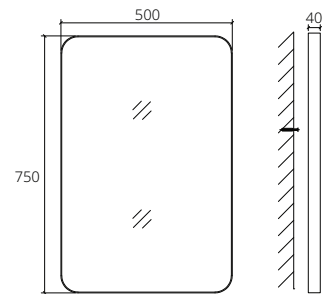

■ **MF011CH**
Champagne aluminum
framed mirror
(Square Shape)
750 x 500 x 40 mm.

กระจกทรงเหลี่ยม
กรอบอะลูมิเนียมสีแชมเปญ
กระจกหนา 4 มม.
750 x 500 x 40 มม.

■ **MF010BK**
Black aluminum
framed mirror
(Round Shape)
600 x 600 x 40 mm.

กระจกทรงกลม
กรอบอะลูมิเนียมสีดำ
กระจกหนา 5 มม.
600 x 600 x 40 มม.