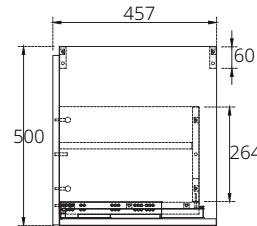

■ HANGING CABINET ตู้ใต้อ่างล้างหน้าแบบแขวนผนังสำหรับอ่างวางบนเคาน์เตอร์

■ VP0009P3

Hanging cabinet for Quado 90 C0900 fumus gray oak color 868 x 456 x 400 mm. (Soft-close)

ตู้เก็บของใต้อ่างล้างหน้าแบบแขวนผนังสำหรับอ่าง Quado 90 C0900 สี fumus gray oak 868 x 456 x 400 มม. (เปิด-ปิด นุ่มนวล)

Waterproof & Termite proof Double-side doors
วัสดุทนน้ำและกันปลวก 100% บานเปิดข้างคู่

■ VP0009P5

Hanging cabinet for Quado 90 C0900 grizzly linen color 868 x 456 x 400 mm. (Soft-close)

ตู้เก็บของใต้อ่างล้างหน้าแบบแขวนผนังสำหรับอ่าง Quado 90 C0900 สี grizzly linen 868 x 456 x 400 มม. (เปิด-ปิด นุ่มนวล)

Waterproof & Termite proof Double-side doors
วัสดุทนน้ำและกันปลวก 100% บานเปิดข้างคู่

■ V0903WH

Hanging cabinet for Quado 90 C0900 shiny white color 868 x 457 x 455 mm. (Soft-close)

ตู้เก็บของใต้อ่างล้างหน้าแบบแขวนผนังสำหรับอ่าง Quado 90 C0900 สีขาวเงา 868 x 457 x 500 มม. (เปิด-ปิด นุ่มนวล)

Waterproof & Termite proof Drawer ลื่นชัก
วัสดุทนน้ำและกันปลวก 100%

■ V0903DG

Hanging cabinet for Quado 90 C0900 dark gray color 868 x 457 x 455 mm. (Soft-close)

ตู้เก็บของใต้อ่างล้างหน้าแบบแขวนผนังสำหรับอ่าง Quado 90 C0900 สีเทาเข้ม battalon ผิว matt 868 x 457 x 500 มม. (เปิด-ปิด นุ่มนวล)

Waterproof & Termite proof Drawer ลื่นชัก
วัสดุทนน้ำและกันปลวก 100%