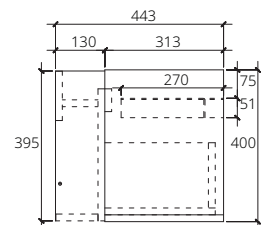

■ HANGING CABINET ตู้ใต้อ่างล้างหน้าแบบแขวนผนังสำหรับอ่างแขวนผนัง

■ **V01571**
Hanging cabinet for Simply Modish C005907 fumus gray oak color
530 x 443 x 400 mm.
(Soft-close)

ตู้เก็บของใต้อ่างล้างหน้าแบบแขวนผนังสำหรับอ่าง Simply Modish C005907 สี fumus gray oak 530 x 443 x 400 มม. (เปิด-ปิด นุ่มนวล)

Waterproof & Termite proof 100%
พลาสวูดกันน้ำและกันปลวก 100%
บานเปิดข้างคู่

■ **V01572**
Hanging cabinet for Simply Modish C005907 grizzly linen color
530 x 443 x 400 mm.
(Soft-close)

ตู้เก็บของใต้อ่างล้างหน้าแบบแขวนผนังสำหรับอ่าง Simply Modish C005907 สีเทาใยผ้า grizzly linen 530 x 443 x 400 มม. (เปิด-ปิด นุ่มนวล)

Waterproof & Termite proof 100%
พลาสวูดกันน้ำและกันปลวก 100%
บานเปิดข้างคู่

■ **V01581**
Hanging cabinet for Simply Modish C005907 fumus gray oak color
530 x 443 x 400 mm.
(Soft-close)

ตู้เก็บของใต้อ่างล้างหน้าแบบแขวนผนังสำหรับอ่าง Simply Modish C005907 สี fumus gray oak 530 x 443 x 400 มม. (เปิด-ปิด นุ่มนวล)

Waterproof & Termite proof 100%
พลาสวูดกันน้ำและกันปลวก 100%
ลิ้นชัก

■ **V01582**
Hanging cabinet for Simply Modish C005907 grizzly linen color
530 x 443 x 400 mm.
(Soft-close)

ตู้เก็บของใต้อ่างล้างหน้าแบบแขวนผนังสำหรับอ่าง Simply Modish C005907 สีเทาใยผ้า grizzly linen 530 x 443 x 400 มม. (เปิด-ปิด นุ่มนวล)

Waterproof & Termite proof 100%
พลาสวูดกันน้ำและกันปลวก 100%
ลิ้นชัก