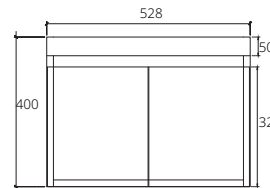

■ HANGING CABINET ตู้ใต้อ่างล้างหน้าแบบแขวนผนังสำหรับอ่างวางบนเคาน์เตอร์

■ V08174#PJ

Hanging cabinet with shelf on the right for C001057 Simply Modish 55, fumus gray oak color with top artificial stone white 900 x 470 x 520 mm. (Soft-close)

ตู้เก็บของใต้อ่างล้างหน้าแบบแขวนผนังพร้อมชั้นวางของด้านขวาใช้สำหรับอ่าง C001057 Simply Modish 55 สี fumus gray oak พร้อม top หินสีขาว 900 x 470 x 520 มม. (เปิด-ปิด นุ่มนวล)

Waterproof & Termite proof 100% วัสดุทนน้ำและกันปลวก 100%
Double-side doors บานเปิดข้างคู่

■ V08176#PJ

Hanging cabinet with shelf on the left for C001057 Simply Modish 55, fumus gray oak color with top artificial stone white 900 x 470 x 520 mm. (Soft-close)

ตู้เก็บของใต้อ่างล้างหน้าแบบแขวนผนังพร้อมชั้นวางของด้านซ้ายใช้สำหรับอ่าง C001057 Simply Modish 55 สี fumus gray oak พร้อม top หินสีขาว 900 x 470 x 520 มม. (เปิด-ปิด นุ่มนวล)

Waterproof & Termite proof 100% วัสดุทนน้ำและกันปลวก 100%
Double-side doors บานเปิดข้างคู่

■ V0777#PJ

Hanging cabinet for C001057 Simply Modish 55 fumus gray color 528 x 435 x 400 mm. (Soft-close)

ตู้เก็บของใต้อ่างล้างหน้าแบบแขวนผนังสำหรับอ่าง C001057 Simply Modish 55 สี fumus gray oak 528 x 435 x 400 มม. (เปิด-ปิด นุ่มนวล)

Waterproof & Termite proof 100% วัสดุทนน้ำและกันปลวก 100%
Double-side doors บานเปิดข้างคู่

■ VP00051P5

Hanging cabinet for C001057 Simply Modish 55 grizzly linen color 528 x 440 x 300 mm.

ตู้เก็บของใต้อ่างล้างหน้าแบบแขวนผนังสำหรับอ่าง C001057 Simply Modish 55 สี grizzly linen 528 x 440 x 300 มม.

Waterproof & Termite proof 100% วัสดุทนน้ำและกันปลวก 100%