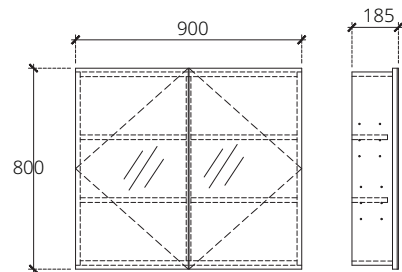

■ V4202

Mirror cabinet Double sided doors with two adjustable shelves inside. grizzly linen color 900 x 800 x 185 mm. (Soft-close)