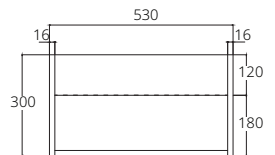

■ VP00051P5

Hanging cabinet for C001057 Simply Modish 55 grizzly linen color 528 x 440 x 300 mm.

ตู้เก็บของใต้อ่างล้างหน้าแบบแขวนผนังสำหรับอ่าง C001057 Simply Modish 55 สี grizzly linen 528 x 440 x 300 มม.

Waterproof & Termite proof 100% วัสดุทนน้ำและกันปลวก 100%