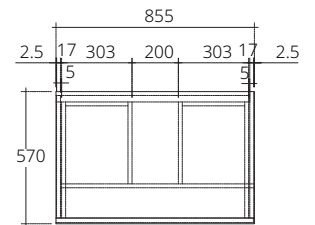

■ V00124

Hanging cabinet for Simply Modish 80 C001027 textus gris color with top artificial stone white 860 x 570 x 340 mm. (Soft-close)

ตู้เก็บของใต้อ่างล้างหน้าแบบแขวนผนังสำหรับอ่าง Simply Modish 80 C001027 สี textus gris สีเทาเข้มลายผ้า พร้อม top หินสีขาว 860 x 570 x 340 มม. (เปิด-ปิด นุ่มนวล)

Waterproof & Termite proof
พลาสวูดกันน้ำและกันปลวก 100 %

Drawer
ลิ้นชัก