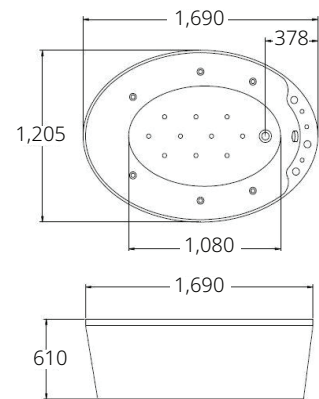

■ **BWA477PP(H) WH**

NEW PARAGON
Acrylic Whirlpool & Airpool
Bathtub with FT06 faucet
1205 x 1690 x 610 mm.

อ่างระบบน้ำวนอัตโนมัติ
พร้อมก๊อก FT06 และสวิตช์เปิด-ปิด
รุ่น นิว พารากอน
1205 x 1690 x 610 มม.

■ **BTW377PP(H) WH**

NEW PARAGON
Acrylic Whirlpool Bathtub
with FT06 faucet
1205 x 1690 x 610 mm.

อ่างระบบน้ำวน
พร้อมก๊อก FT06 และสวิตช์เปิด-ปิด
รุ่น นิว พารากอน
1205 x 1690 x 610 มม.

■ **BT277PP(H) WH**

WH NEW PARAGON Free
Standing Bathtub
1205 x 1690 x 610 mm.

อ่างอาบน้ำ
พร้อมสวิตช์เปิด-ปิด
รุ่น นิว พารากอน
1205 x 1690 x 610 มม.