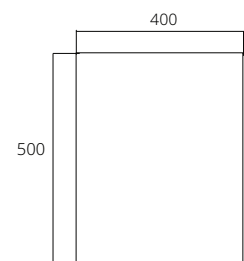

กระจกเงาฟันทรายที่ลวดลาย
แบบไม่มีกรอบ (เจียรริบ)
กระจกหนา 5 มม.
400 x 500 มม.

■ **ME102 SCENERY**
SCENERY Sand-blasted
Non Frame Mirror
400 x 500 mm.