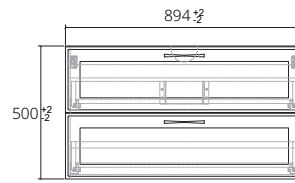

■ HANGING CABINET ตู้ใต้อ่างล้างหน้าแบบแขวนผนัง

VOLL SERIES

Complement your bathroom with a design that combines the luxury of timeless elements. Born to be the definition of classic in your own way with exquisite design furniture with 2 large storage drawers, paired with a special galaxy black washbasin to create an elegant atmosphere.

เติมเต็มห้องน้ำของคุณด้วยงานออกแบบที่ผสมผสานความหรูหราขององค์ประกอบเหนือกาลเวลา เกิดเป็นนิยามความคลาสสิกในแบบของคุณ ด้วยเฟอร์นิเจอร์ดีไซน์ประณีต เพิ่มความคลาสสิกและลื่นช้กจัดเก็บขนาดใหญ่ 2 ชั้น คู่กับอ่างล้างหน้าสีพิเศษ galaxy black สร้างบรรยากาศสง่างาม นุ่มนวลอย่างสมบูรณ์แบบ

■ VWB0910

Hanging cabinet with galaxy black composite basin gray color painted on plastwood
900 x 500 x 520 mm.
(Soft-close)

ตู้เก็บของพร้อมอ่างล้างหน้าวัสดุสังเคราะห์แบบแขวนผนัง พลาสติกพ่นสีเทา ผิวชาตินเปิด-ปิด ลื่นช้กได้อย่างนุ่มนวล 900 x 500 x 520 มม. (เปิด-ปิด นุ่มนวล)

Waterproof & Termite proof พลาสวูดกันน้ำและกันปลวก 100 %

Double-drawer ลื่นช้ก 2 ชั้น

FIORE SERIES

With modern lines that meet every Liftstyle with drawer storage space. Paired with TOP synthetic material with built-in basin

ด้วยลายเส้นทันสมัยที่ตอบโจทย์ทุก Liftstyle ด้วยพื้นที่จัดเก็บแบบลื่นช้กคู่กับ TOP วัสดุสังเคราะห์พร้อมอ่างล้างหน้าในตัว

■ VWB0911

Hanging cabinet with white composite basin gray color painted on plastwood stainless leg
945 x 480 x 860 mm.
(Soft-close)

ตู้เก็บของพร้อมอ่างล้างหน้าวัสดุสังเคราะห์สีขาว พลาสวูดพ่นสีเทา ผิวชาตินเปิด-ปิดลื่นช้กนุ่มนวลพร้อมราวแขวนผ้าและขาตั้งแอลูมิเนียมสีด้า 945 x 480 x 860 มม. (เปิด-ปิด นุ่มนวล)

Waterproof & Termite proof พลาสวูดกันน้ำและกันปลวก 100 %

Drawer ลื่นช้ก