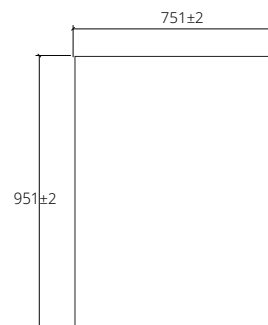

■ MWJ226 CLASSIC ART

Classic Mirror with
pinewood Frame
750 x 950 mm.

กระจกเงากรอบไม้สน
ลายคลาสสิก
กระจกหนา 5 มม.
750 x 950 มม.