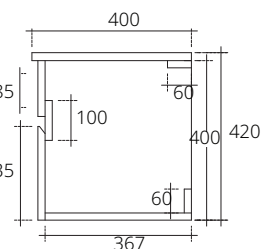

■ **V0693P8#PJ**
Hanging cabinet for Pavis C02717 caramel walnut color with Top Artical stone white 700 x 400 x 420 mm. (Soft-close)

ตู้เก็บของใต้อ่างล้างหน้าแบบแขวนผนังสำหรับอ่าง Pavis C02717 สี Caramel walnut พร้อม Top หินสีขาว 700 x 400 x 420 มม. (เปิด-ปิด นุ่มนวล)

Waterproof & Termite proof Double-side doors
พลาสวูดกันน้ำและกันปลวก 100 % บานเปิดข้างคู่