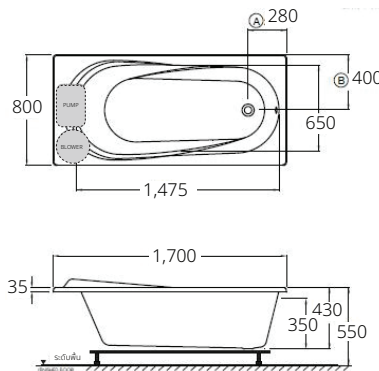

- **BWA1052PP(H) WH**
  RIVIERA
  Acrylic Whirlpool & Airpool Bathtub (Hygiene)
  800 x 1700 x 550 mm.

อ่างอาบน้ำวนอัตโนมัติ
พร้อมสื่อดูดซับไขมัน
รุ่น ริเวียร่า
800 x 1700 x 550 มม.

- **BHW1052PP(H) WH**
  RIVIERA
  Acrylic Whirlpool Bathtub with Hand Grip (Hygiene)
  800 x 1700 x 550 mm.

อ่างอาบน้ำวน
พร้อมสื่อดูดซับไขมัน
รุ่น ริเวียร่า
800 x 1700 x 550 มม.

- **BH1052PP(H) WH**
  RIVIERA
  Standard Acrylic Bathtub with Hand Grip (Hygiene)
  800 x 1700 x 430 mm.

อ่างอาบน้ำแบบมีมือจับ
พร้อมสื่อดูดซับไขมัน
รุ่น ริเวียร่า
800 x 1700 x 430 มม.

- **BT1052PP(H) WH**
  RIVIERA
  Standard Acrylic Bathtub (Hygiene)
  800 x 1700 x 430 mm.

อ่างอาบน้ำ
พร้อมสื่อดูดซับไขมัน
รุ่น ริเวียร่า
800 x 1700 x 430 มม.