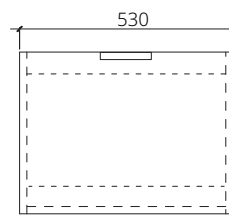

■ V00181BL

Hanging cabinet
(Bleu on plastwood)
single slide door (Right)
for Simply Modish C005907
or Viva C0156
530 x 440 x 400 mm.
(Soft-close)

ตู้ใต้อ่างล้างหน้าแบบแขวนผนัง
(พลาสติกปิดผิวสีน้ำเงิน) ลื่นชักบานเปิด
(ขวา) สำหรับอ่าง Simply Modish
C005907 หรือ Viva C0156
530 x 440 x 400 มม.
(เปิด-ปิด นุ่มนวล)

Waterproof & Termite proof
พลาสติกกันน้ำและกันปลวก 100 %
ลื่นชักบานเปิด(ขวา)