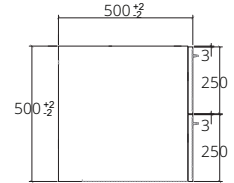

■ HANGING CABINET ตู้ใต้อ่างล้างหน้าแบบแขวนผนัง

VOLL SERIES

Complement your bathroom with a design that combines the luxury of timeless elements. Born to be the definition of classic in your own way with exquisite design furniture with 2 large storage drawers, paired with a special galaxy black washbasin to create an elegant atmosphere.

เติมเต็มห้องน้ำของคุณด้วยงานออกแบบที่ผสมผสานความหรูหราขององค์ประกอบเหนือกาลเวลา เกิดเป็นนิยามความคลาสสิกในแบบของคุณ ด้วยเฟอร์นิเจอร์ดีไซน์ประณีต เพิ่มความคลาสสิกและลื่นช้กจัดเก็บขนาดใหญ่ 2 ชั้น คู่กับอ่างล้างหน้าสีพิเศษ galaxy black สร้างบรรยากาศสง่างาม นุ่มนวลอย่างสมบูรณ์แบบ

■ VWB0910

Hanging cabinet with galaxy black composite basin gray color painted on plastwood
900 x 500 x 520 mm.
(Soft-close)

ตู้เก็บของพร้อมอ่างล้างหน้าวัสดุสังเคราะห์แบบแขวนผนัง พลาสติกพ่นสีเทา ผิวชาตินเปิด-ปิด ลื่นช้กได้อย่างนุ่มนวล 900 x 500 x 520 มม. (เปิด-ปิด นุ่มนวล)

Waterproof & Termite proof พลาสวูดกันน้ำและกันปลวก 100 %

Double-drawer ลื่นช้ก 2 ชั้น

FIORE SERIES

With modern lines that meet every Liftstyle with drawer storage space. Paired with TOP synthetic material with built-in basin

ด้วยลายเส้นทันสมัยที่ตอบโจทย์ทุก Liftstyle ด้วยพื้นที่จัดเก็บแบบลื่นช้กคู่กับ TOP วัสดุสังเคราะห์พร้อมอ่างล้างหน้าในตัว

■ VWB0911

Hanging cabinet with white composite basin gray color painted on plastwood stainless leg
945 x 480 x 860 mm.
(Soft-close)

ตู้เก็บของพร้อมอ่างล้างหน้าวัสดุสังเคราะห์สีขาว พลาสวูดพ่นสีเทา ผิวชาตินเปิด-ปิดลื่นช้กนุ่มนวลพร้อมราวแขวนผ้าและขาตั้งแอลูมิเนียมสีด้า 945 x 480 x 860 มม. (เปิด-ปิด นุ่มนวล)

Waterproof & Termite proof พลาสวูดกันน้ำและกันปลวก 100 %

Drawer ลื่นช้ก