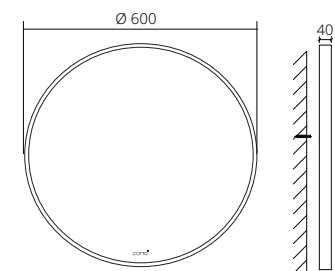

■ **MF010GD**  
Aluminum gold hair-line  
aluminum framed mirror  
(Round Shape)  
600 x 600 x 40 mm.

กระจกทรงกลม  
กรอบอะลูมิเนียมสีทอง  
กระจกหนา 5 มม.  
600 x 600 x 40 มม.