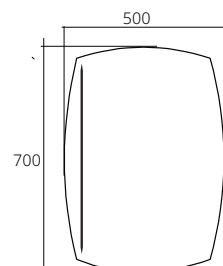

■ **MC126#A Grove**
Grove Stunning Technique
Non Frame Mirror
500 x 700 mm.

กระจกเงาเซาะร่องไม่มีกรอบ
(เจียร์ปัส)
กระจกหนา 5 มม.
500 x 700 มม.