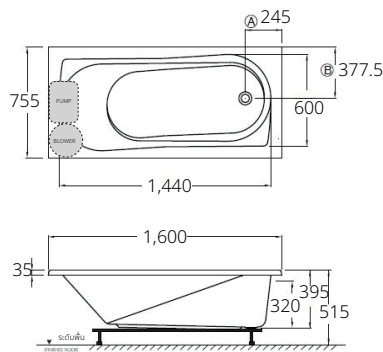

■ **BWA442PP(H) WH**

DIVA
Acrylic Whirlpool &
Airpool Bathtub (Hygiene)
755 x 1600 x 515 mm.

อ่างระบบน้ำวนอัตโนมัติ
มีมือจับพร้อมสวิตช์เปิด/ปิด
รุ่น ตัว
755 x 1600 x 515 มม.

■ **BHW342PP(H) WH**

DIVA
Acrylic Whirlpool
Bathtub (Hygiene)
755 x 1600 x 515 mm.

อ่างระบบน้ำวนแบบมีมือจับ
พร้อมสวิตช์เปิด/ปิด
รุ่น ตัว
755 x 1600 x 515 มม.

■ **BH242PP(H) WH**

DIVA
Standard Acrylic Bathtub
with Hand Grip (Hygiene)
755 x 1600 x 395 mm.

อ่างอาบน้ำแบบมีมือจับ
พร้อมสวิตช์เปิด/ปิด
รุ่น ตัว
755 x 1600 x 395 มม.

■ **BT232PP(H) WH**

DIVA
Standard Acrylic Bathtub
(Hygiene)
755 x 1600 x 395 mm.

อ่างอาบน้ำ
พร้อมสวิตช์เปิด/ปิด
รุ่น ตัว
755 x 1600 x 395 มม.