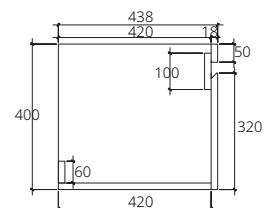

■ HANGING CABINET ตู้ใต้อ่างล้างหน้าแบบแขวนผนังสำหรับอ่างแขวนผนัง

■ **VP0006P2**
Hanging cabinet for
Simply Modish C005907
sandy maple color
530 x 440 x 400 mm.
(Soft-close)

ตู้เก็บของใต้อ่างล้างหน้าแบบ
แขวนผนังสำหรับอ่าง Simply
Modish C005907
สี sandy maple
530 x 440 x 400 มม.
(เปิด-ปิด นุ่มนวล)

Waterproof & Termite proof Double-side doors
พลาสวูดกันน้ำและกันปลวก 100 %
บานเปิดข้างคู่

■ **VP0006P3**
Hanging cabinet for
Simply Modish C005907
fumus gray oak color
530 x 440 x 400 mm.
(Soft-close)

ตู้เก็บของใต้อ่างล้างหน้าแบบ
แขวนผนังสำหรับอ่าง Simply
Modish C005907
สี fumus gray oak
530 x 440 x 400 มม.
(เปิด-ปิด นุ่มนวล)

Waterproof & Termite proof Double-side doors
พลาสวูดกันน้ำและกันปลวก 100 %
บานเปิดข้างคู่

■ **VP0006P4**
Hanging cabinet for
Simply Modish C005907
earthy brown oak color
530 x 440 x 400 mm.
(Soft-close)

ตู้เก็บของใต้อ่างล้างหน้าแบบ
แขวนผนังสำหรับอ่าง Simply
Modish C005907
สี earthy brown oak
530 x 440 x 400 มม.
(เปิด-ปิด นุ่มนวล)

Waterproof & Termite proof Double-side doors
พลาสวูดกันน้ำและกันปลวก 100 %
บานเปิดข้างคู่

■ **VP0006P6**
Hanging cabinet for
Simply Modish C005907
graham wood color
530 x 440 x 400 mm.
(Soft-close)

ตู้เก็บของใต้อ่างล้างหน้า
แบบแขวนผนังสำหรับอ่าง
Simply Modish C005907
สี graham wood
530 x 440 x 400 มม.
(เปิด-ปิด นุ่มนวล)

Waterproof & Termite proof Double-side doors
พลาสวูดกันน้ำและกันปลวก 100 %
บานเปิดข้างคู่