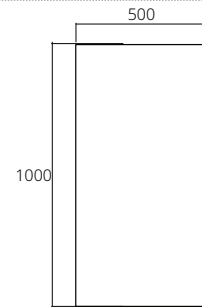

■ **MC500 GEOMETRY**
GEOMETRY Non Frame
Mirror (Rotatable)
500 x 1000 mm.

กระจกเงาแบบไม่มีกรอบ
(เจียร์ริม) ได้ทั้งแนวตั้งและแนวนอน
กระจกหนา 5 มม.
500 x 1000 มม.