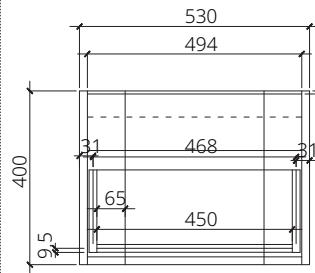

■ V01582

Hanging cabinet for Viva C0156
grizzly linen color
530 x 443 x 400 mm.
(Soft-close)

ตู้เก็บของใต้อ่างล้างหน้าแบบแขวนผนังสำหรับอ่าง Viva C0156 สีเทาลายผ้า grizzly linen 530 x 443 x 400 มม. (เปิด-ปิด นุ่มนวล)

Waterproof & Termite proof 100%
พลาสวูดกันน้ำและกันปลวก 100%
บานเปิดข้างคู่

Waterproof & Termite proof 100%
พลาสวูดกันน้ำและกันปลวก 100%
บานเปิดข้างคู่

Waterproof & Termite proof 100%
พลาสวูดกันน้ำและกันปลวก 100%
ลิ้นชัก

Waterproof & Termite proof 100%
พลาสวูดกันน้ำและกันปลวก 100%
ลิ้นชัก