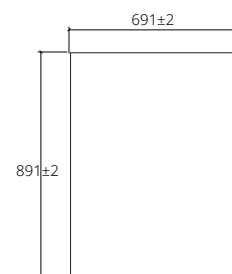

■ MWJ191 CLASSIC ART

Classic Mirror with
pinewood Frame
691 x 891mm.

กระจกเงากรอบไม้สน
ลายคลาสสิก
กระจกหนา 5 มม.
691 x 891 มม.