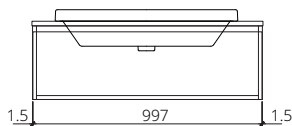

■ HANGING CABINET ตู้ใต้อ่างล้างหน้าแบบแขวนผนังสำหรับอ่างวางบนเคาน์เตอร์

■ V00121

Hanging cabinet for Simply Modish C001017 textus gris color with top artificial stone white 1005 x 565 x 340 mm. (Soft-close)

ตู้เก็บของใต้อ่างล้างหน้าแบบแขวนผนังสำหรับอ่าง Simply Modish C001017 สี textus gris สีเทาเข้มลายผ้า พร้อม Top หินสีขาว 1005 x 565 x 340 มม. (เปิด-ปิด นุ่มนวล)

Waterproof & Termite proof
พลาสวูดกันน้ำและกันปลวก 100 %

Drawer
ลิ้นชัก

■ V00122

Hanging cabinet for Simply Modish 80 C001027 textus gris color with top artificial stone white 1005 x 565 x 340 mm. (Soft-close)

ตู้เก็บของใต้อ่างล้างหน้าแบบแขวนผนังสำหรับอ่าง Simply Modish 80 C001027 สี textus gris สีเทาเข้มลายผ้า พร้อม top หินสีขาว 1005 x 565 x 340 มม. (เปิด-ปิด นุ่มนวล)

Waterproof & Termite proof
พลาสวูดกันน้ำและกันปลวก 100 %

Drawer
ลิ้นชัก

■ V00123

Hanging cabinet for Simply Modish C001017 textus gris color with top artificial stone white 810 x 570 x 340 mm. (Soft-close)

ตู้เก็บของใต้อ่างล้างหน้าแบบแขวนผนังสำหรับอ่าง Simply Modish C001017 สี textus gris สีเทาเข้มลายผ้า พร้อม top หินสีขาว 810 x 570 x 340 มม. (เปิด-ปิด นุ่มนวล)

Waterproof & Termite proof
พลาสวูดกันน้ำและกันปลวก 100 %

Drawer
ลิ้นชัก

■ V00124

Hanging cabinet for Simply Modish 80 C001027 textus gris color with top artificial stone white 860 x 570 x 340 mm. (Soft-close)

ตู้เก็บของใต้อ่างล้างหน้าแบบแขวนผนังสำหรับอ่าง Simply Modish 80 C001027 สี textus gris สีเทาเข้มลายผ้า พร้อม top หินสีขาว 860 x 570 x 340 มม. (เปิด-ปิด นุ่มนวล)

Waterproof & Termite proof
พลาสวูดกันน้ำและกันปลวก 100 %

Drawer
ลิ้นชัก