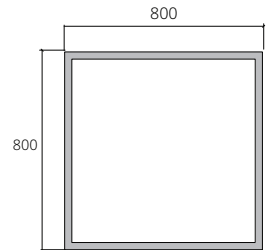

■ **MQ801 My Square**
My Square Non Frame Mirror
800 x 800 mm.

กระจกเงาแบบไม่มีกรอบ (เจียร์ป्ली)
กระจกหนา 5 มม.
800 x 800 มม.