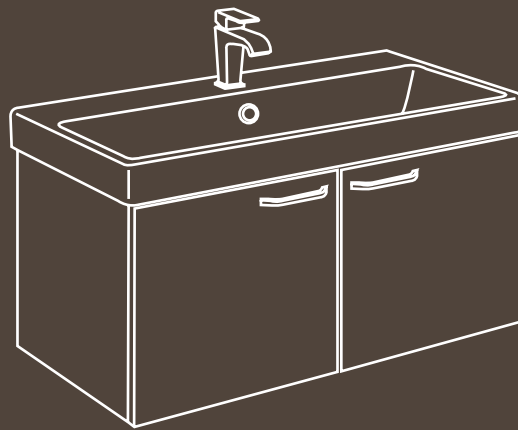

DECORATIVE FURNITURE

เฟอร์นิเจอร์

IDENTITY

ดีไซน์พิเศษ

COTTO's unique designs

สินค้ามีดีไซน์เป็นเอกลักษณ์
ตามแบบฉบับของ COTTO

WATER RESISTANCE

กันน้ำ 100%

Waterproof and termite
proof material and 100%

วัสดุสังเคราะห์กันน้ำและ
กันปลวกได้ 100%

WORTHY

คุ้มค่า

Maximize the usability
of spaces without
installing the counter.

ใช้สอยประโยชน์ของพื้นที่
ได้คุ้มค่าสูงสุด โดยไม่ต้อง
ติดเคาน์เตอร์ให้ยุ่งวาย

FURNITURE MATERIALS

วัสดุคุณภาพในเฟอร์นิเจอร์คอตโต้

PLASTWOOD

Plastwood sheet is the 'rigid PVC foam sheet' which is objected to natural wood substitution and also has higher specification and quality than the natural wood.

พลาสติกมีลักษณะผิวด้านนอกมีความแข็ง จึงทำให้ผลิตภัณฑ์มีความแข็งแรง ทนทาน น้ำหนักเบา ยืดหยุ่นสูง และสามารถทดแทน และก้าวข้ามขีดจำกัดของไม้จริง

Light weight
(น้ำหนักเบา)

100% waterproof
(กันน้ำ)

Termite Proof
(กันปลวก)

PLYWOOD

Plywood is a material manufactured from thin layers or "plies" of wood veneer that are glued together with adjacent layers having their wood grain rotated up to 90 degrees to one another.

ไม้จริง (Plywood) คุณสมบัติด้านความแข็งแรง ทั้งยังช่วยลดการขยาย และหดตัวในแนวระนาบของแผ่นไม้ให้เหลือน้อยที่สุด

Strength
(แข็งแรง)

waterproof
(กันน้ำ)

GRANITE

Granite is a kind of igneous rock. We use 18 mm. Granite to use as flat counter top or joint it in 45 degree to create bold look.

หินแกรนิตมีความหนาแน่น แข็งแรง และแข็งแรงทนทานต่อการขีดข่วนด้วยคุณสมบัติดังกล่าว ทำให้หินแกรนิตได้รับความนิยมนำไปใช้เป็นวัสดุก่อสร้างอย่างแพร่หลาย

Strength
(แข็งแรง)

Natural look
(เป็นธรรมชาติ)

ARTIFICIAL STONE

Artificial stone is manufactured from nature stone ,polymer resins and pigments that are compacted under intense vibration, vacuum, and pressure into dense slabs.

หินเทียมผลิตจากหินธรรมชาติ เรซินพอลิเมอร์ และเม็ดสีที่อัดแน่นภายใต้การสั่นสะเทือนที่รุนแรง สูญญากาศ และแรงกดลงในแผ่นคอนกรีตที่มีความหนาแน่นสูง

Good Value
(คุ้มค่า)

Able to control colour
(เลือกสีได้)