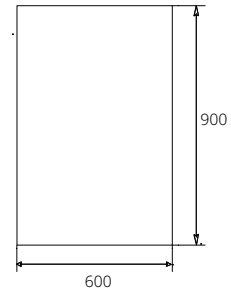

■ **MNN6090R11**
Non Frame Mirror
600 x 900 mm.

กระจกเงาไม่มีกรอบ (เจียรริบ)
กระจกหนา 5 มม.
600 x 900 มม.