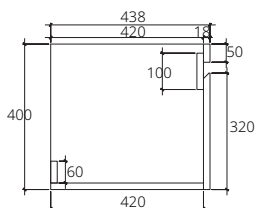

Waterproof & Termite proof Double-side doors  
พลาสวูดกันน้ำและกันปลวก 100 %  
บานเปิดข้างคู่

■ **VP0006P3**  
Hanging cabinet for  
Simply Modish C005907  
fumus gray oak color  
530 x 440 x 400 mm.  
(Soft-close)