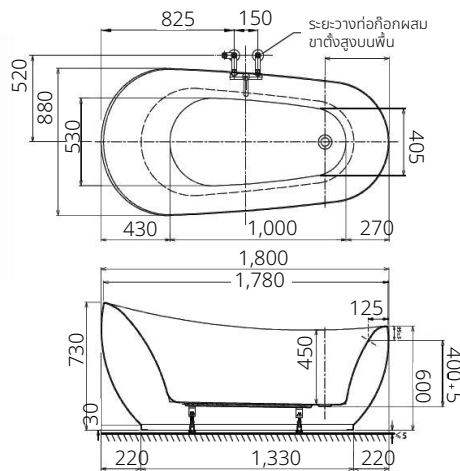

■ **BT267PP(H) WH**
NEW TERRANOVA
Free Standing Bathtub
880 x 1800 x 730 mm.
Recommended mixer
faucet, CT338AXS45

อ่างอาบน้ำแบบลอยตัว
พร้อมสะดือป๊อปอัพ
รุ่น นิว เทอร์ราโนวา
880 x 1800 x 730 มม.
แนะนำอีกกรุ่น CT338AXS45