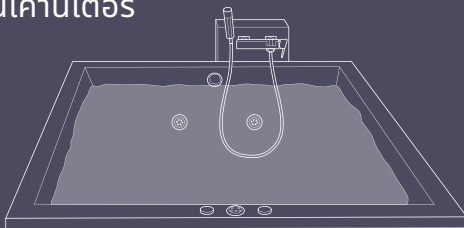

### Free Standing

แบบลอยตัว

Easy to install. No additional support frames are required.  
“ติดตั้งสวย ติดตั้งง่าย”

- ✓ The entire bathtub is above the floor, emphasizing the design elegance.  
ตัวอ่างทั้งหมดจะอยู่เหนือพื้น  
จึงเน้นโชว์ดีไซน์ของตัวอ่างเป็นหลัก
- ✓ Flexible installing locations with freedom to design your bathroom space  
สามารถตั้งวางได้อย่างอิสระ
- ✓ Easy to install. No additional support frames are required.  
ติดตั้งง่าย ไม่ต้องก่อฐานขึ้นมารองรับ

### Corner

แบบเข้ามุม

Suitable for bathrooms with limited space.  
“ประหยัดพื้นที่ เหมาะกับห้องน้ำที่มีพื้นที่จำกัด”

- ✓ The bathtub needs to be attached to the wall, saving installation space.  
ตัวอ่างจะต้องอยู่ชิดมุมผนัง  
จึงมีข้อดีในเรื่องของการประหยัดพื้นที่
- ✓ Suitable for bathrooms with limited space.  
เหมาะกับห้องน้ำที่มีพื้นที่จำกัด
- ✓ Easy to install. Additional construction is not required.  
ติดตั้งง่ายไม่ต้องก่อสร้างเพิ่มเติมอีกด้วย

### Drop in

แบบฝังบนเคาน์เตอร์

Full variety of styles and sizes.  
“มีรูปแบบและขนาดที่หลากหลาย”

- ✓ Drop-in bathtub requires site preparation. An additional frame is needed to support the bathtub.  
อ่างอาบน้ำแบบฝัง ต้องมีการเตรียมพื้นที่ห้องน้ำ  
โดยก่อเคาน์เตอร์ปูนเพื่อรองรับการติดตั้ง
- ✓ Full variety of styles and sizes.  
มีรูปแบบและขนาดที่หลากหลาย