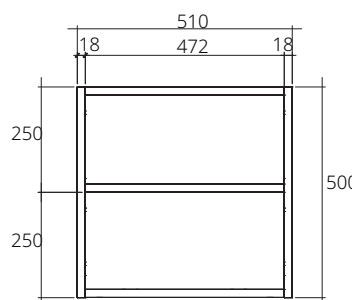

■ **V07902#PJ**
Hanging cabinet for
Space - Top C0031
fumus gray oak color
510 x 290 x 500 mm.

ตู้เก็บของใต้อ่างล้างหน้า
แบบแขวนผนังสำหรับอ่าง
Space - Top C0031
สี fumus gray oak
510 x 290 x 500 มม.

Waterproof & Termite proof
พลาสวูดกันน้ำและกันปลวก 100%