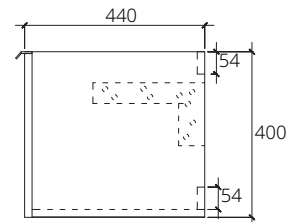

■ V00181BL

Hanging cabinet
(Bleu on plastwood)
single slide door (Right)
for Simply Modish C005907
or Viva C0156
530 x 440 x 400 mm.
(Soft-close)

ตู้ใต้อ่างล้างหน้าแบบแขวนผนัง
(พลาสติกปิดผิวสีน้ำเงิน) ลื่นชักบานเปิด
(ขวา) สำหรับอ่าง Simply Modish
C005907 หรือ Viva C0156
530 x 440 x 400 มม.
(เปิด-ปิด นุ่มนวล)

Waterproof & Termite proof
พลาสติกกันน้ำและกันปลวก 100 %
ลื่นชักบานเปิด(ขวา)