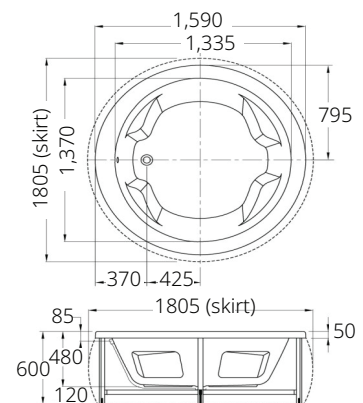

■ **BWA401SPP(H) WH**

ATTINA
Acrylic Whirlpool & Airpool
Bathtub with Leg & Skirt
(Hygiene) Ø1805 mm.

อ่างระบบน้ำวนอัตโนมัติ
พร้อมสื่อดูบป้อฟ, ขา
และแผงอะคริลิคลอยตัว
รุ่น แอทกัน่า Ø1805 มม.

■ **BTW301SPP(H) WH**

ATTINA
Acrylic Whirlpool Bathtub
with Leg & Skirt
(Hygiene) Ø1805 mm.

อ่างระบบน้ำวน
พร้อมสื่อดูบป้อฟ, ขา
และแผงอะคริลิคลอยตัว
รุ่น แอทกัน่า Ø1805 มม.

■ **BT201SPP(H) WH**

ATTINA Acrylic
Free Standing Bathtub
with leg & Skirt
(Hygiene) Ø1805 mm.

อ่างอาบน้ำ
พร้อมสื่อดูบป้อฟ, ขา
และแผงอะคริลิคลอยตัว
รุ่น แอทกัน่า Ø1805 มม.