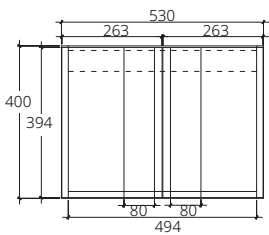

Waterproof & Termite proof 100%  
พลาสวูดกันน้ำและกันปลวก 100%  
บานเปิดข้างคู่

■ **V01572**  
Hanging cabinet for Simply Modish C005907 grizzly linen color  
530 x 443 x 400 mm.  
(Soft-close)

ตู้เก็บของใต้อ่างล้างหน้าแบบแขวนผนังสำหรับอ่าง Simply Modish C005907 สีเทาใยผ้า grizzly linen 530 x 443 x 400 มม. (เปิด-ปิด นุ่มนวล)