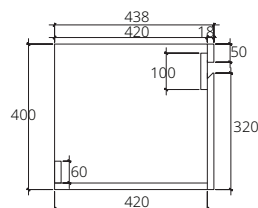

■ HANGING CABINET ตู้ใต้อ่างล้างหน้าแบบแขวนผนังสำหรับอ่างแขวนผนัง

■ **VP0006P2**
Hanging cabinet for
Simply Modish C005907
sandy maple color
530 x 440 x 400 mm.
(Soft-close)

ตู้เก็บของใต้อ่างล้างหน้าแบบ
แขวนผนังสำหรับอ่าง Simply
Modish C005907
สี sandy maple
530 x 440 x 400 มม.
(เปิด-ปิด นุ่มนวล)

Waterproof & Termite proof Double-side doors
พลาสวูดกันน้ำและกันปลวก 100 %
บานเปิดข้างคู่

■ **VP0006P3**
Hanging cabinet for
Simply Modish C005907
fumus gray oak color
530 x 440 x 400 mm.
(Soft-close)

ตู้เก็บของใต้อ่างล้างหน้าแบบ
แขวนผนังสำหรับอ่าง Simply
Modish C005907
สี fumus gray oak
530 x 440 x 400 มม.
(เปิด-ปิด นุ่มนวล)

Waterproof & Termite proof Double-side doors
พลาสวูดกันน้ำและกันปลวก 100 %
บานเปิดข้างคู่

■ **VP0006P4**
Hanging cabinet for
Simply Modish C005907
earthy brown oak color
530 x 440 x 400 mm.
(Soft-close)

ตู้เก็บของใต้อ่างล้างหน้าแบบ
แขวนผนังสำหรับอ่าง Simply
Modish C005907
สี earthy brown oak
530 x 440 x 400 มม.
(เปิด-ปิด นุ่มนวล)

Waterproof & Termite proof Double-side doors
พลาสวูดกันน้ำและกันปลวก 100 %
บานเปิดข้างคู่

■ **VP0006P6**
Hanging cabinet for
Simply Modish C005907
graham wood color
530 x 440 x 400 mm.
(Soft-close)

ตู้เก็บของใต้อ่างล้างหน้า
แบบแขวนผนังสำหรับอ่าง
Simply Modish C005907
สี graham wood
530 x 440 x 400 มม.
(เปิด-ปิด นุ่มนวล)

Waterproof & Termite proof Double-side doors
พลาสวูดกันน้ำและกันปลวก 100 %
บานเปิดข้างคู่