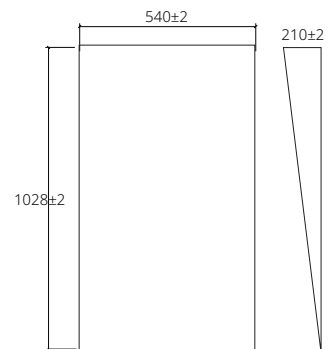

Waterproof & Termite proof  
พลาสติกันน้ำและกันปลวก 100 %

■ **MZ901#WH**  
10 Degrees mirror with  
shelves and hook (White)  
540 x 1030 x 210 mm.

กระจกเงามุม 10 องศา พร้อมชั้น  
วางของและตะขอแขวนผ้า (สีขาว)  
กระจกหนา 5 มม.  
540 x 1030 x 210 มม.