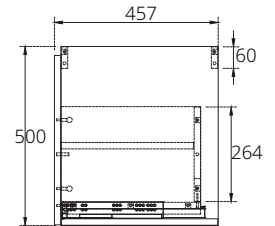

■ HANGING CABINET ตู้ใต้อ่างล้างหน้าแบบแขวนผนังสำหรับอ่างวางบนเคาน์เตอร์

■ VP0009P3

Hanging cabinet for Quado 90 C0900 fumus gray oak color 868 x 456 x 400 mm. (Soft-close)

ตู้เก็บของใต้อ่างล้างหน้าแบบแขวนผนังสำหรับอ่าง Quado 90 C0900 สี fumus gray oak 868 x 456 x 400 มม. (เปิด-ปิด นุ่มนวล)

Waterproof & Termite proof Double-side doors
วัสดุทนน้ำและกันปลวก 100% บานเปิดข้างคู่

■ VP0009P5

Hanging cabinet for Quado 90 C0900 grizzly linen color 868 x 456 x 400 mm. (Soft-close)

ตู้เก็บของใต้อ่างล้างหน้าแบบแขวนผนังสำหรับอ่าง Quado 90 C0900 สี grizzly linen 868 x 456 x 400 มม. (เปิด-ปิด นุ่มนวล)

Waterproof & Termite proof Double-side doors
วัสดุทนน้ำและกันปลวก 100% บานเปิดข้างคู่

■ V0903WH

Hanging cabinet for Quado 90 C0900 shiny white color 868 x 457 x 455 mm. (Soft-close)

ตู้เก็บของใต้อ่างล้างหน้าแบบแขวนผนังสำหรับอ่าง Quado 90 C0900 สีขาวเงา 868 x 457 x 500 มม. (เปิด-ปิด นุ่มนวล)

Waterproof & Termite proof Drawer ลื่นชัก
วัสดุทนน้ำและกันปลวก 100%

■ V0903DG

Hanging cabinet for Quado 90 C0900 dark gray color 868 x 457 x 455 mm. (Soft-close)

ตู้เก็บของใต้อ่างล้างหน้าแบบแขวนผนังสำหรับอ่าง Quado 90 C0900 สีเทาเข้ม battalon ผิว matt 868 x 457 x 500 มม. (เปิด-ปิด นุ่มนวล)

Waterproof & Termite proof Drawer ลื่นชัก
วัสดุทนน้ำและกันปลวก 100%