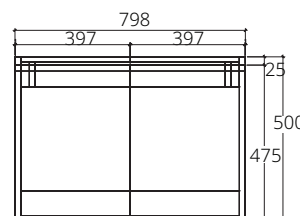

■ V0511P6

Hanging cabinet for Freesia II
C05117 graham wood with
top artificial stone white
800 x 550 x 520 mm.
(Soft-close)

ตู้เก็บของใต้อ่างล้างหน้าแบบแขวน
ผนังสำหรับอ่าง Freesia II C05117
สี graham wood
พร้อม top หินสีขาว
800 x 550 x 520 มม.
(เปิด-ปิด นุ่มนวล)

Waterproof & Termite proof Double-side doors
พลาสวูดกันน้ำและกันปลวก 100 % บานเปิดข้างคู่