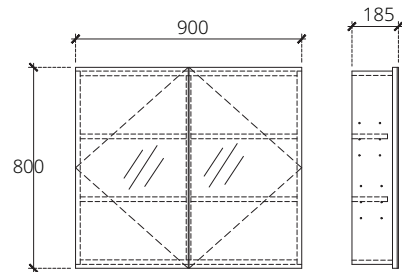

■ V4202WH

Mirror cabinet Double sided doors with two adjustable shelves inside. white color 900 x 800 x 185 mm. (Soft-close)