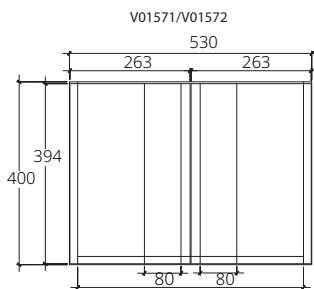

■ V01582

Hanging cabinet for Viva C0156
grizzly linen color
530 x 443 x 400 mm.
(Soft-close)

ตู้เก็บของใต้อ่างล้างหน้าแบบแขวนผนังสำหรับอ่าง Viva C0156 สีเทาลายผ้า grizzly linen 530 x 443 x 400 มม. (เปิด-ปิด นุ่มนวล)

Waterproof & Termite proof 100%
พลาสวูดกันน้ำและกันปลวก 100%
บานเปิดข้างคู่

Waterproof & Termite proof 100%
พลาสวูดกันน้ำและกันปลวก 100%
บานเปิดข้างคู่

Waterproof & Termite proof 100%
พลาสวูดกันน้ำและกันปลวก 100%
ลิ้นชัก

Waterproof & Termite proof 100%
พลาสวูดกันน้ำและกันปลวก 100%
ลิ้นชัก