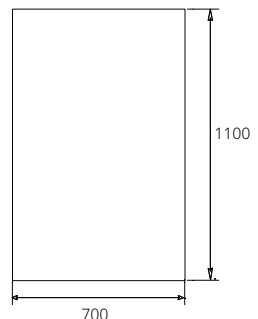

■ **MNN70110R11**
Non Frame Mirror
700 x 1100 mm.

กระจกเงาไม่มีกรอบ (เจียรริบ)
กระจกหนา 5 มม.
700 x 1100 มม.