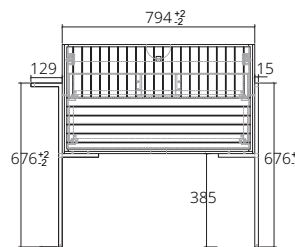

■ HANGING CABINET ตู้ใต้อ่างล้างหน้าแบบแขวนผนัง

VOLL SERIES

Complement your bathroom with a design that combines the luxury of timeless elements. Born to be the definition of classic in your own way with exquisite design furniture with 2 large storage drawers, paired with a special galaxy black washbasin to create an elegant atmosphere.

เติมเต็มห้องน้ำของคุณด้วยงานออกแบบที่ผสมผสานความหรูหราขององค์ประกอบเหนือกาลเวลา เกิดเป็นนิยามความคลาสสิกในแบบของคุณ ด้วยเฟอร์นิเจอร์ดีไซน์ประณีต เพิ่มความคลาสสิกและลื่นช้กจัดเก็บขนาดใหญ่ 2 ชั้น คู่กับอ่างล้างหน้าสีพิเศษ galaxy black สร้างบรรยากาศสง่างาม นุ่มนวลอย่างสมบูรณ์แบบ

■ VWB0910

Hanging cabinet with galaxy black composite basin gray color painted on plastwood
900 x 500 x 520 mm.
(Soft-close)

ตู้เก็บของพร้อมอ่างล้างหน้าวัสดุสังเคราะห์แบบแขวนผนัง พลาสติกพ่นสีเทา ผิวชาตินเปิด-ปิด ลื่นช้กได้อย่างนุ่มนวล 900 x 500 x 520 มม. (เปิด-ปิด นุ่มนวล)

Waterproof & Termite proof พลาสวูดกันน้ำและกันปลวก 100 %

Double-drawer ลื่นช้ก 2 ชั้น

FIORE SERIES

With modern lines that meet every Liftstyle with drawer storage space. Paired with TOP synthetic material with built-in basin

ด้วยลายเส้นทันสมัยที่ตอบโจทย์ทุก Liftstyle ด้วยพื้นที่จัดเก็บแบบลื่นช้กคู่กับ TOP วัสดุสังเคราะห์พร้อมอ่างล้างหน้าในตัว

■ VWB0911

Hanging cabinet with white composite basin gray color painted on plastwood stainless leg
945 x 480 x 860 mm.
(Soft-close)

ตู้เก็บของพร้อมอ่างล้างหน้าวัสดุสังเคราะห์สีขาว พลาสวูดพ่นสีเทา ผิวชาตินเปิด-ปิดลื่นช้กนุ่มนวลพร้อมราวแขวนผ้าและขาตั้งแอลูมิเนียมสีด้า 945 x 480 x 860 มม. (เปิด-ปิด นุ่มนวล)

Waterproof & Termite proof พลาสวูดกันน้ำและกันปลวก 100 %

Drawer ลื่นช้ก