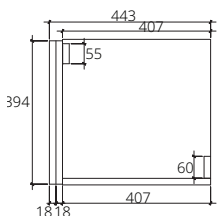

Waterproof & Termite proof 100%  
พลาสวูดกันน้ำและกันปลวก 100%  
บานเปิดข้างคู่

■ **V01572**  
Hanging cabinet for Simply Modish C005907 grizzly linen color  
530 x 443 x 400 mm.  
(Soft-close)

ตู้เก็บของใต้อ่างล้างหน้าแบบแขวนผนังสำหรับอ่าง Simply Modish C005907 สีเทาใยผ้า grizzly linen 530 x 443 x 400 มม. (เปิด-ปิด นุ่มนวล)