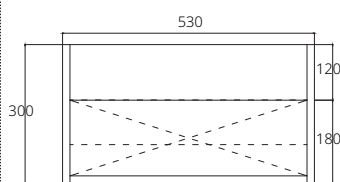

■ HANGING CABINET ตู้ใต้อ่างล้างหน้าแบบแขวนผนังสำหรับอ่างแขวนผนัง

■ VP00051P5

Hanging cabinet for Simply Modish C005907 grizzly linen color 528 x 440 x 300 mm.

ตู้เก็บของใต้อ่างล้างหน้าแบบแขวนผนังสำหรับอ่าง Simply Modish C005907 สีเทาลายผ้า grizzly linen 528 x 440 x 300 มม.

Waterproof & Termite proof พลาสวูดกันน้ำและกันปลวก 100 %

■ VP0005P2

Hanging cabinet for Simply Modish C005907 sandy maple color 530 x 440 x 300 mm.

ตู้เก็บของใต้อ่างล้างหน้าแบบแขวนผนังสำหรับอ่าง Simply Modish C005907 สี sandy maple 530 x 440 x 300 มม.

Waterproof & Termite proof พลาสวูดกันน้ำและกันปลวก 100 %

■ VP0005P3

Hanging cabinet for Simply Modish C005907 fumus gray oak color 530 x 440 x 300 mm.

ตู้เก็บของใต้อ่างล้างหน้าแบบแขวนผนังสำหรับอ่าง Simply Modish C005907 สี fumus gray oak 530 x 440 x 300 มม.

Waterproof & Termite proof พลาสวูดกันน้ำและกันปลวก 100 %

■ VP0005P4

Hanging cabinet for Simply Modish C005907 Earthy Brown Oak Color 530 x 440 x 300 mm.

ตู้เก็บของใต้อ่างล้างหน้าแบบแขวนผนังสำหรับอ่าง Simply Modish C005907 สี earthy brown oak 530 x 440 x 300 มม.

Waterproof & Termite proof พลาสวูดกันน้ำและกันปลวก 100 %