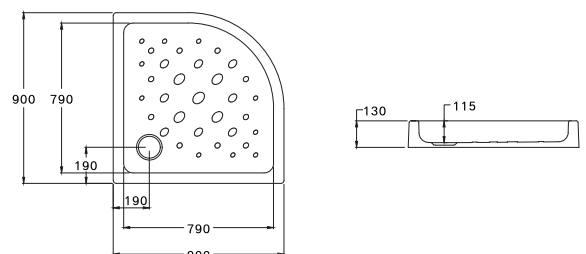

- **ST420H(H) WH**
  Curved Corner Shower Tray with Anti-Slip Floor Texture (Hygiene)
  900 x 900 x 130 mm.
  ภาครองอาบน้ำ
  ทรงเข้ามุมโค้ง
  มีลายกันลื่นในตัว
  900 x 900 x 130 มม.