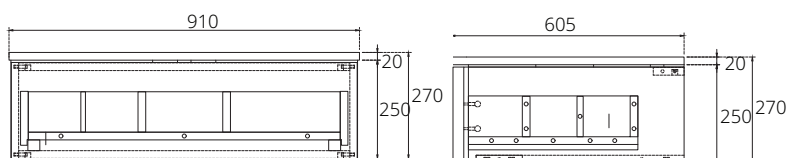

ตู้เก็บของใต้อ่างล้างหน้าแบบแขวนผนัง สีน้ำตาลทอง สำหรับอ่าง Sensation C00343 MBK 910 x 605 x 270 มม. (เปิด-ปิด นุ่มนวล)

Waterproof & Termite proof
พลาสวูดกันน้ำและกันปลวก 100 %

Drawer
ลิ้นชัก