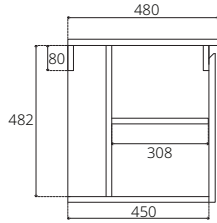

■ HANGING CABINET ตู้ใต้อ่างล้างหน้าแบบแขวนผนังสำหรับอ่างวางบนเคาน์เตอร์

■ V08174#PJ

Hanging cabinet with shelf on the right for C001057 Simply Modish 55, fumus gray oak color with top artificial stone white 900 x 470 x 520 mm. (Soft-close)

ตู้เก็บของใต้อ่างล้างหน้าแบบแขวนผนังพร้อมชั้นวางของด้านขวาใช้สำหรับอ่าง C001057 Simply Modish 55 สี fumus gray oak พร้อม top หินสีขาว 900 x 470 x 520 มม. (เปิด-ปิด นุ่มนวล)

Waterproof & Termite proof 100% วัสดุทนน้ำและกันปลวก 100%
Double-side doors บานเปิดข้างคู่

■ V08176#PJ

Hanging cabinet with shelf on the left for C001057 Simply Modish 55, fumus gray oak color with top artificial stone white 900 x 470 x 520 mm. (Soft-close)

ตู้เก็บของใต้อ่างล้างหน้าแบบแขวนผนังพร้อมชั้นวางของด้านซ้ายใช้สำหรับอ่าง C001057 Simply Modish 55 สี fumus gray oak พร้อม top หินสีขาว 900 x 470 x 520 มม. (เปิด-ปิด นุ่มนวล)

Waterproof & Termite proof 100% วัสดุทนน้ำและกันปลวก 100%
Double-side doors บานเปิดข้างคู่

■ V0777#PJ

Hanging cabinet for C001057 Simply Modish 55 fumus gray color 528 x 435 x 400 mm. (Soft-close)

ตู้เก็บของใต้อ่างล้างหน้าแบบแขวนผนังสำหรับอ่าง C001057 Simply Modish 55 สี fumus gray oak 528 x 435 x 400 มม. (เปิด-ปิด นุ่มนวล)

Waterproof & Termite proof 100% วัสดุทนน้ำและกันปลวก 100%
Double-side doors บานเปิดข้างคู่

■ VP00051P5

Hanging cabinet for C001057 Simply Modish 55 grizzly linen color 528 x 440 x 300 mm.

ตู้เก็บของใต้อ่างล้างหน้าแบบแขวนผนังสำหรับอ่าง C001057 Simply Modish 55 สี grizzly linen 528 x 440 x 300 มม.

Waterproof & Termite proof 100% วัสดุทนน้ำและกันปลวก 100%