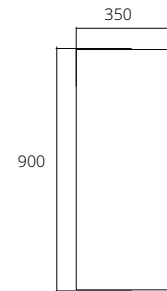

■ **MC503 GEOMETRY**
GEOMETRY Non Frame
Mirror (Rotatable)
350 x 900 mm.

กระจกเงาแบบไม่มีกรอบ
(เจียร์ริม) ได้ทั้งแนวตั้งและแนวนอน
กระจกหนา 5 มม.
350 x 900 มม.