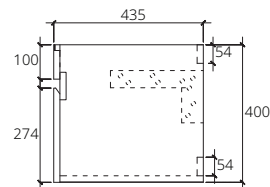

■ HANGING CABINET ตู้ใต้อ่างล้างหน้าแบบแขวนผนังสำหรับอ่างวางบนเคาน์เตอร์

■ V08174#PJ

Hanging cabinet with shelf on the right for C001057 Simply Modish 55, fumus gray oak color with top artificial stone white 900 x 470 x 520 mm. (Soft-close)

ตู้เก็บของใต้อ่างล้างหน้าแบบแขวนผนังพร้อมชั้นวางของด้านขวาใช้สำหรับอ่าง C001057 Simply Modish 55 สี fumus gray oak พร้อม top หินสีขาว 900 x 470 x 520 มม. (เปิด-ปิด นุ่มนวล)

Waterproof & Termite proof 100% วัสดุทนน้ำและกันปลวก 100%
Double-side doors บานเปิดข้างคู่

■ V08176#PJ

Hanging cabinet with shelf on the left for C001057 Simply Modish 55, fumus gray oak color with top artificial stone white 900 x 470 x 520 mm. (Soft-close)

ตู้เก็บของใต้อ่างล้างหน้าแบบแขวนผนังพร้อมชั้นวางของด้านซ้ายใช้สำหรับอ่าง C001057 Simply Modish 55 สี fumus gray oak พร้อม top หินสีขาว 900 x 470 x 520 มม. (เปิด-ปิด นุ่มนวล)

Waterproof & Termite proof 100% วัสดุทนน้ำและกันปลวก 100%
Double-side doors บานเปิดข้างคู่

■ V0777#PJ

Hanging cabinet for C001057 Simply Modish 55 fumus gray color 528 x 435 x 400 mm. (Soft-close)

ตู้เก็บของใต้อ่างล้างหน้าแบบแขวนผนังสำหรับอ่าง C001057 Simply Modish 55 สี fumus gray oak 528 x 435 x 400 มม. (เปิด-ปิด นุ่มนวล)

Waterproof & Termite proof 100% วัสดุทนน้ำและกันปลวก 100%
Double-side doors บานเปิดข้างคู่

■ VP00051P5

Hanging cabinet for C001057 Simply Modish 55 grizzly linen color 528 x 440 x 300 mm.

ตู้เก็บของใต้อ่างล้างหน้าแบบแขวนผนังสำหรับอ่าง C001057 Simply Modish 55 สี grizzly linen 528 x 440 x 300 มม.

Waterproof & Termite proof 100% วัสดุทนน้ำและกันปลวก 100%