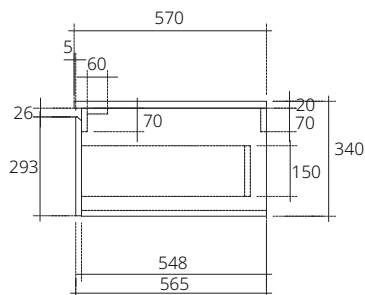

■ V00123

Hanging cabinet for Simply Modish C001017 textus gris color with top artificial stone white 810 x 570 x 340 mm. (Soft-close)

ตู้เก็บของใต้อ่างล้างหน้าแบบแขวนผนังสำหรับอ่าง Simply Modish C001017 สี textus gris สีเทาเข้มลายผ้า พร้อม top หินสีขาว 810 x 570 x 340 มม. (เปิด-ปิด นุ่มนวล)

Waterproof & Termite proof
พลาสวูดกันน้ำและกันปลวก 100 %

Drawer
ลิ้นชัก