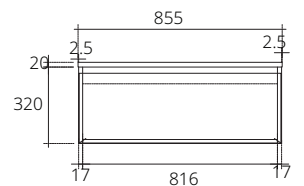

■ HANGING CABINET ตู้ใต้อ่างล้างหน้าแบบแขวนผนังสำหรับอ่างวางบนเคาน์เตอร์

■ V00121

Hanging cabinet for Simply Modish C001017 textus gris color with top artificial stone white 1005 x 565 x 340 mm. (Soft-close)

ตู้เก็บของใต้อ่างล้างหน้าแบบแขวนผนังสำหรับอ่าง Simply Modish C001017 สี textus gris สีเทาเข้มลายผ้า พร้อม Top หินสีขาว 1005 x 565 x 340 มม. (เปิด-ปิด นุ่มนวล)

Waterproof & Termite proof
พลาสวูดกันน้ำและกันปลวก 100 %

Drawer
ลิ้นชัก

■ V00122

Hanging cabinet for Simply Modish 80 C001027 textus gris color with top artificial stone white 1005 x 565 x 340 mm. (Soft-close)

ตู้เก็บของใต้อ่างล้างหน้าแบบแขวนผนังสำหรับอ่าง Simply Modish 80 C001027 สี textus gris สีเทาเข้มลายผ้า พร้อม top หินสีขาว 1005 x 565 x 340 มม. (เปิด-ปิด นุ่มนวล)

Waterproof & Termite proof
พลาสวูดกันน้ำและกันปลวก 100 %

Drawer
ลิ้นชัก

■ V00123

Hanging cabinet for Simply Modish C001017 textus gris color with top artificial stone white 810 x 570 x 340 mm. (Soft-close)

ตู้เก็บของใต้อ่างล้างหน้าแบบแขวนผนังสำหรับอ่าง Simply Modish C001017 สี textus gris สีเทาเข้มลายผ้า พร้อม top หินสีขาว 810 x 570 x 340 มม. (เปิด-ปิด นุ่มนวล)

Waterproof & Termite proof
พลาสวูดกันน้ำและกันปลวก 100 %

Drawer
ลิ้นชัก

■ V00124

Hanging cabinet for Simply Modish 80 C001027 textus gris color with top artificial stone white 860 x 570 x 340 mm. (Soft-close)

ตู้เก็บของใต้อ่างล้างหน้าแบบแขวนผนังสำหรับอ่าง Simply Modish 80 C001027 สี textus gris สีเทาเข้มลายผ้า พร้อม top หินสีขาว 860 x 570 x 340 มม. (เปิด-ปิด นุ่มนวล)

Waterproof & Termite proof
พลาสวูดกันน้ำและกันปลวก 100 %

Drawer
ลิ้นชัก