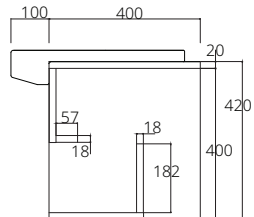

■ VP0035P2WH

Hanging cabinet for Viva C02460 Sandy Maple color with Top artificial stone white 700 x 400 x 420 mm.

ตู้เก็บของใต้อ่างล้างหน้าแบบแขวนผนังสำหรับอ่าง Viva C02460 สี sandy maple พร้อม top หินสีขาว 700 x 400 x 420 มม.

Waterproof & Termite proof วัสดุทนน้ำและกันปลวก 100%