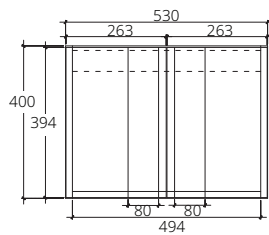

■ HANGING CABINET ตู้ใต้อ่างล้างหน้าแบบแขวนผนังสำหรับอ่างแขวนผนัง

■ **V01571**
Hanging cabinet for Simply Modish C005907 fumus gray oak color
530 x 443 x 400 mm.
(Soft-close)

ตู้เก็บของใต้อ่างล้างหน้าแบบแขวนผนังสำหรับอ่าง Simply Modish C005907 สี fumus gray oak 530 x 443 x 400 มม. (เปิด-ปิด นุ่มนวล)

Waterproof & Termite proof 100%
พลาสวูดกันน้ำและกันปลวก 100%
บานเปิดข้างคู่

■ **V01572**
Hanging cabinet for Simply Modish C005907 grizzly linen color
530 x 443 x 400 mm.
(Soft-close)

ตู้เก็บของใต้อ่างล้างหน้าแบบแขวนผนังสำหรับอ่าง Simply Modish C005907 สีเทาใยผ้า grizzly linen 530 x 443 x 400 มม. (เปิด-ปิด นุ่มนวล)

Waterproof & Termite proof 100%
พลาสวูดกันน้ำและกันปลวก 100%
บานเปิดข้างคู่

■ **V01581**
Hanging cabinet for Simply Modish C005907 fumus gray oak color
530 x 443 x 400 mm.
(Soft-close)

ตู้เก็บของใต้อ่างล้างหน้าแบบแขวนผนังสำหรับอ่าง Simply Modish C005907 สี fumus gray oak 530 x 443 x 400 มม. (เปิด-ปิด นุ่มนวล)

Waterproof & Termite proof 100%
พลาสวูดกันน้ำและกันปลวก 100%
ลิ้นชัก

■ **V01582**
Hanging cabinet for Simply Modish C005907 grizzly linen color
530 x 443 x 400 mm.
(Soft-close)

ตู้เก็บของใต้อ่างล้างหน้าแบบแขวนผนังสำหรับอ่าง Simply Modish C005907 สีเทาใยผ้า grizzly linen 530 x 443 x 400 มม. (เปิด-ปิด นุ่มนวล)

Waterproof & Termite proof 100%
พลาสวูดกันน้ำและกันปลวก 100%
ลิ้นชัก