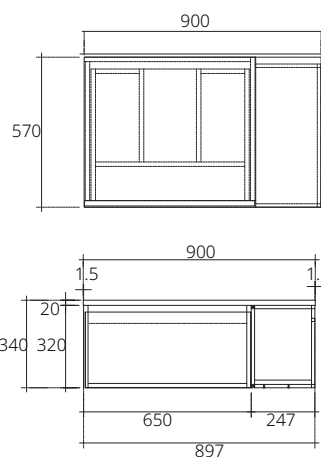

■ **V00131**

Hanging cabinet for Simply Modish C001017 textus gris color on plastwood with top artificial stone white 900 x 570 x 340 mm.
(Soft-close)

ตู้เก็บของใต้อ่างล้างหน้าแบบแขวนผนังสำหรับอ่าง Simply Modish C001017 พลาสวูดสี textus gris สีเทาเข้มลายผ้า พร้อม top หินสีขาว 900 x 570 x 340 มม. (เปิด-ปิด นุ่มนวล)