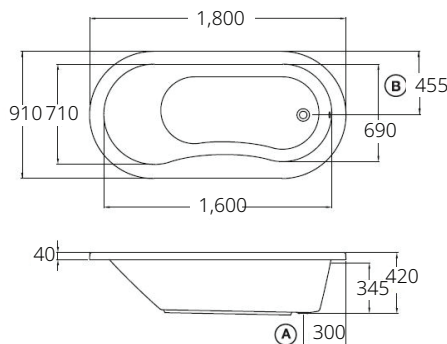

■ **BT202PP(H) WH**
MARINE
Countertop Acrylic
Bathtub (Hygiene)
910 x 1800 x 420 mm.

อ่างอาบน้ำ
พร้อมสื่อดูดซับไขมัน
รุ่น มารีน
910 x 1800 x 420 มม.