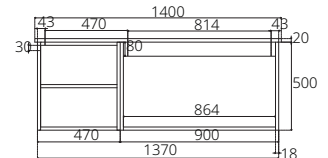

■ HANGING CABINET ตู้ใต้อ่างล้างหน้าแบบแขวนผนังสำหรับอ่างวางบนเคาน์เตอร์

■ V00101

Hanging cabinet for Simply Modish C001017 fumus gray oak color with top black granit 830 x 565 x 300 mm.

ตู้เก็บของใต้อ่างล้างหน้าแบบแขวนผนังสำหรับอ่าง Simply Modish C001017 สี fumus gray oak พร้อม top หินแกรนิตดำ 830 x 565 x 300 มม.

Waterproof & Termite proof พลาสวูดกันน้ำและกันปลวก 100 %

■ V00111

Hanging cabinet for Simply Modish C001017 fumus gray oak color with top artificial stone white 830 x 565 x 300 mm.

ตู้เก็บของใต้อ่างล้างหน้าแบบแขวนผนังสำหรับอ่าง Simply Modish C001017 สี fumus gray oak พร้อม top หินสีขาว 830 x 565 x 300 มม.

Waterproof & Termite proof พลาสวูดกันน้ำและกันปลวก 100 %

■ V0844P2#PJ(L)

Hanging cabinet with shelf on the right for Simply Modish 55 C001057 sandy maple color with top artificial stone white 1400 x 550 x 520 mm. (Soft-close)

ตู้เก็บของใต้อ่างล้างหน้าแบบแขวนผนังพร้อมชั้นวางของด้านขวา ใช้สำหรับอ่าง Simply Modish 55 C001057 สี sandy maple พร้อม top หินสีขาว 1400 x 550 x 520 มม. (เปิด-ปิด นุ่มนวล)

Waterproof & Termite proof พลาสวูดกันน้ำและกันปลวก 100 % Double-side doors บานเปิดข้างคู่

■ V0844P2#PJ(R)

Hanging cabinet with shelf on the left for Simply Modish 55 C001057 sandy maple color with top artificial stone white 1400 x 550 x 520 mm. (Soft-close)

ตู้เก็บของใต้อ่างล้างหน้าแบบแขวนผนังพร้อมชั้นวางของด้านซ้าย ใช้สำหรับอ่าง Simply Modish 55 C001057 สี sandy maple พร้อม top หินสีขาว 1400 x 550 x 520 มม. (เปิด-ปิด นุ่มนวล)

Waterproof & Termite proof พลาสวูดกันน้ำและกันปลวก 100 % Double-side doors บานเปิดข้างคู่