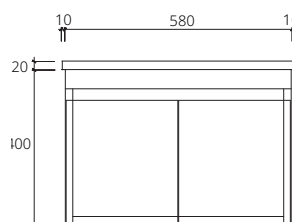

ตู้เก็บของใต้อ่างล้างหน้าแบบแขวนผนังสำหรับอ่าง Olix C00257 สี fumus gray oka พร้อม top หินสีขาว 600 x 500 x 420 มม. (เปิด-ปิด นุ่มนวล)

Waterproof & Termite proof
พลาสวูดกันน้ำและกันปลวก 100 %
Double-side doors
บานเปิดข้างคู่