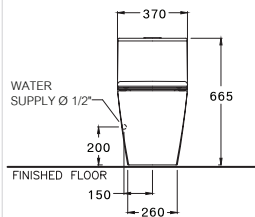

C103247
Simply Modish / ซิมพลี โมดิช

390 x 725 x 530 mm.
Rectangle / ทรงเหลี่ยม
One Piece / สุขภัณฑ์ชิ้นเดียว

S-Trap 305 mm.
V-Silent 4.8 L.
โวีไซเรน 4.8 ลิตร