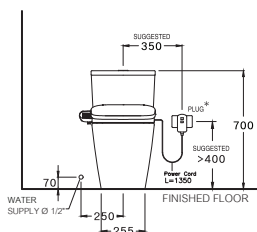

C110507(CV6)

Harmony / ฮาร์โมนี

380 x 720 x 702 mm.

Elongate / ยืงองเทค

One Piece / สุขภัณฑ์ชิ้นเดียว

S-Trap 305 mm.

Triplex Flush 3/4.5 L.

ไตรเพลิกซ์ ฟลัช 3/4.5 ลิตร