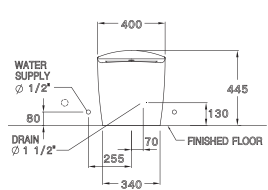

PRODUCT CODE

SERIES

DIMENSION

B30027

Chloe / โคลเอ

400 x 610 x 390 mm.

B30077

Glacier / กลาสีเยร์

500 x 635 x 420 mm.

B30087

Hercules / เฮอร์คิวลีส

440 x 635 x 420 mm.

B33007

Terranova / เทอร์ราโนวา

400 x 677 x 445 mm.