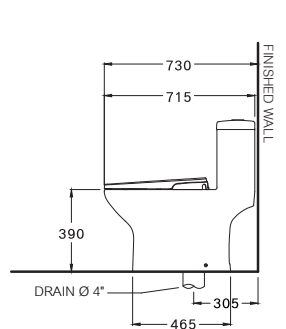

SMART TOILET

PRODUCT CODE

SERIES

DIMENSION

SHAPE / TYPE

PIPE

WATER SYSTEM

C1322BI(CN1)

Munich II / มิวนิค ๓

370 x 675 x 390 mm.

Elongate / อีลองเกต

Flush Valve / สุขภัณฑ์ฟลิชวาล์ว

S-Trap 250 mm.

Siphon Jet 3.8 L.

โซฟอน เจต 3.8 ลิตร

C1388(CN1)

Timon / ไทม่อน

385 x 735 x 815 mm.

Elongate / อีลองเกต

Two Piece / สุขภัณฑ์สองชิ้น

S-Trap 305 mm.

Siphonic Wash Down 6 L.

โซฟอนิค วอช ดาวน์ 6 ลิตร

C1881(CN3)

Viva-R / วิวา-อาร์

370 x 650 x 760 mm.

Round Bowl / ทรงกลม

Two Piece / สุขภัณฑ์สองชิ้น

S-Trap 305 mm.

Wash down 3/4.5 L.

วอช ดาวน์ 3/4.5 ลิตร

C105337(CN5)

Most / โมสท์

390 x 715 x 720 mm.

Elongate / อีลองเกต

One Piece / สุขภัณฑ์ชิ้นเดียว

S-Trap 305 mm.

Wash down 3/4.5 L.

วอช ดาวน์ 3/4.5 ลิตร