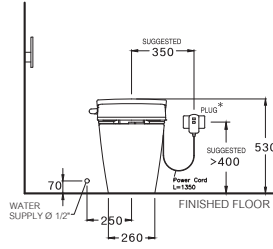

390 x 710 x 530 mm.

Rectangle / ทรงเหลี่ยม

One Piece / สุขภัณฑ์ชิ้นเดียว

S-Trap 305 mm.

V-Silent 4.8 L.

วี ไซเร 4.8 ลิตร

C12417(CV8)

Simply Modish / ซิมพลี โมดิช