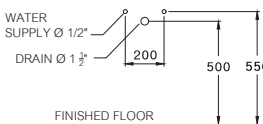

C00380 (MBK)

GEO Square /

จีโอ สแควร์

450 x 450 x 170 mm.

Standard 1 Faucet Hole

Matte Black

แนะนำให้คู่กับก๊อกน้ำ / recommended with : CT1198A2N(HM)