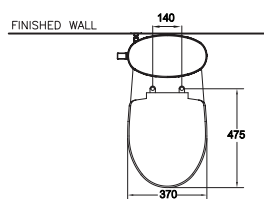

C1163

Vandoria / แวนโดเรีย

390 x 735 x 775 mm.

Elongate / ยืลองเทค

S-Trap 305 mm.

Siphon Jet 6 L.

ไซฟอน เจต 6 ลิตร