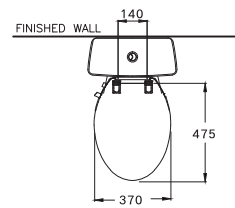

C13430(CN1)

Ronda / รอนด้า

430 x 715 x 790 mm.

Elongate / อีลองเกท

Two Piece / สุกกัณท์สองซึน

S-Trap 305 mm.

Wash down 3/4.5 L.

วอช ดาวน์ 3/4.5 ลิตร

C1322(CN1)

Munich II / มิวนิค อี

375 x 675 x 390 mm.

Elongate / อีลองเกท

Flush Valve / สุกกัณท์ฟลัชวาล์ว

S-Trap 250 mm.

Siphon Jet 3.8 L.

โซฟอน เจท 3.8 ลิตร