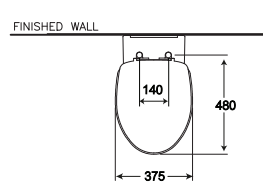

SC1986(F)

Charisma / คาโรสม่า

375 x 570 x 400 mm.

Elongate / อีลองเกต

P-Trap 225 mm.

Wash down 3/4.5 L.

วอช ดาวน์ 3/4.5 ลิตร

SC1986(T)