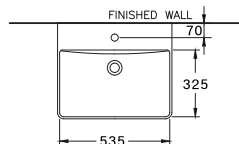

FINISHED FLOOR