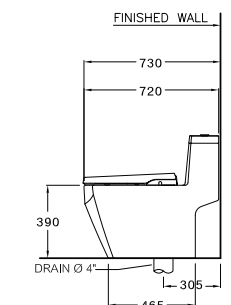

C17087(CN)

Tetragon / ทึทรากอท

395 x 685 x 810 mm.

Rectangle / ทรงเหลี่ยม

Two Piece / สุขภัณฑ์สองชิ้น

S-Trap 305 mm.

Wash down 3/4.5 L.

วอช ดาวน์ 3/4.5 ลิตร