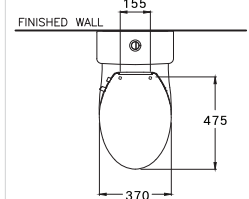

SMART TOILET

CONVENIENCE

PRODUCT CODE

SERIES

DIMENSION

SHAPE / TYPE

PIPE

WATER SYSTEM

C107127(CN)

Grand Tetragon / แกรนด์ ทึทรากอท

425 x 720 x 655 mm.

Rectangle / ทรงเหลี่ยม

One Piece / สุขภัณฑ์ชิ้นเดียว

S-Trap 305 mm.

Siphonic Wash Down 6 L.

โซฟอนนิค วอชดาวน์ 6 ลิตร

C17087(CN)

Tetragon / ทึทรากอท

395 x 685 x 810 mm.

Rectangle / ทรงเหลี่ยม

Two Piece / สุขภัณฑ์สองชิ้น

S-Trap 305 mm.

Wash down 3/4.5 L.

วอช ดาวน์ 3/4.5 ลิตร

C110507(CN1)

Harmony / ฮาโมนี

380 x 720 x 702 mm.

Elongate / อีลองเกต

One Piece / สุขภัณฑ์ชิ้นเดียว

S-Trap 305 mm.

Triplex Flush 3/4.5 L.

ไตรเพลิกซ์ ฟลัช 3/4.5 ลิตร

C167507(CN1)

Harmony / ฮาโมนี

395 x 705 x 790 mm.

Elongate / อีลองเกต

Two Piece / สุขภัณฑ์สองชิ้น

S-Trap 305 mm.

Wash down 2.5/4 L.

วอช ดาวน์ 2.5/4 ลิตร