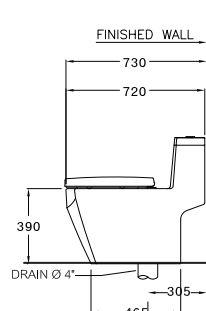

425 x 720 x 655 mm.

Rectangle / ทรงเหลี่ยม

One Piece / สุขภัณฑ์ชิ้นเดียว

S-Trap 305 mm.

Siphonic Wash Down 6 L.

ไซฟอนิค วอช ดาวน์ 6 ลิตร

C107137

Grand Tetragon / แกรนด์ ทึทราทอน