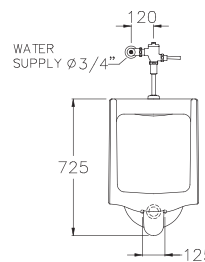

FINISHED FLOOR