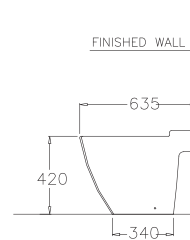

Chloe / โคลเอ

400 x 610 x 390 mm.

B30077

Glacier / กลาสีเยร์

500 x 635 x 420 mm.

B30087

Hercules / เฮอร์คิวลีส

440 x 635 x 420 mm.