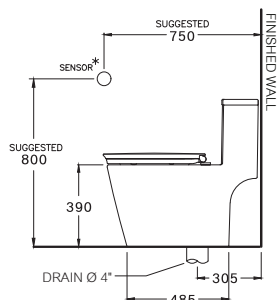

Touchless & Anitbac

380 x 720 x 700 mm.

Elongate / ฮาร์โมนี

One Piece / สุขภัณฑ์ชิ้นเดียว

S-Trap 305 mm.

Triplex Flush 4.5 L.

โตะเพล็กซ์ ฟลัช 4.5 ลิตร

C103357