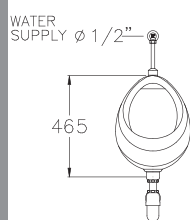

C307

Venus / วัลลุส

345 x 310 x 465 mm.

Wall hung

P-Trap, Rough-in 390 mm.

Top Inlet