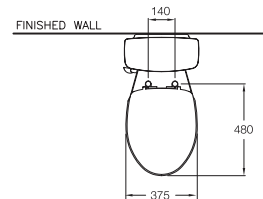

C1388

Timon / ไทม่อน

385 x 735 x 815 mm.

Elongate / ยืลองเทค

S-Trap 305 mm.

Siphonic Wash Down 6 L.

ไซฟอนิค วอช ดาวน์ 6 ลิตร