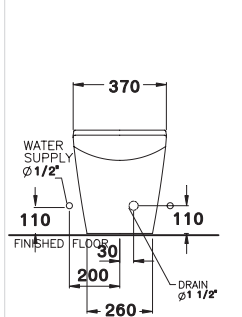

370 x 590 x 390 mm.

Wall Face Bidet

โถบิเด่ ชนิดตั้งพื้น

PRODUCT CODE
SERIES

DIMENSION
SHAPE / TYPE

B37007
Tetragon / ทึกราคอน

370 x 550 x 400 mm.
Wall Hung Bidet
โถบิเดี ชนิดแขวนผนัง

C02427
Tetragon / ทึกราคอน