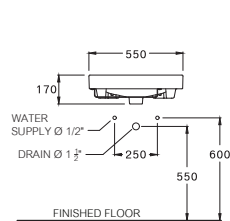

550 x 400 x 170 mm.

Standard 1 centered

C0156

Viva / วิว่า

550 x 460 x 170 mm.

Standard 1 Faucet Hole

C04017

Space Solution : Corner /
สเปซ โซลูชั่น : คอร์เนอร์