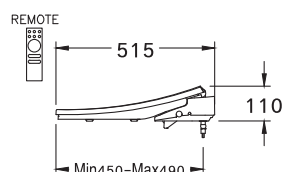

C9208

Convenic / คอนวินิค

385 x 515 x 110 mm.

Rectangle / ทรงเหลี่ยม

(ใช้สำหรับซีรีส์ Simply Modish เท่านั้น)