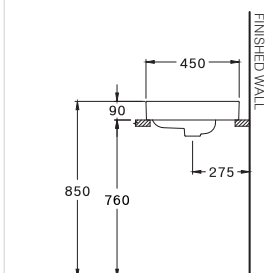

C00380 (MBK)

GEO Square /

จีโอ สแควร์

450 x 450 x 170 mm.

Standard 1 Faucet Hole

Matte Black

แนะนำให้คู่กับก๊อกน้ำ / recommended with : CT1198A2N(HM)