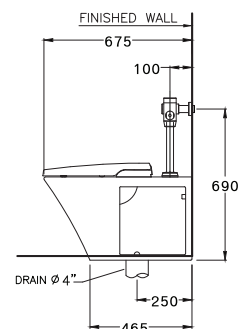

PRODUCT CODE

SERIES

DIMENSION

SHAPE / TYPE

PIPE

WATER SYSTEM

C1142(CN1)

Priz II / พรึซ อี

400 x 755 x 670 mm.

Elongate / อีลองเกท

One Piece / สุกกัณท์ซึนเดีว

S-Trap 305 mm.

Siphon Jet 6 L.

โซฟอน เจท 6 ลิตร

C13444(CN1)

Boom / บูม

390 x 715 x 790 mm.

Elongate / อีลองเกท

Two Piece / สุกกัณท์สองซึน

S-Trap 305 mm.

Wash down 4.5 L.

วอช ดาวน์ 4.5 ลิตร

C13430(CN1)

Ronda / รอนด้า

430 x 715 x 790 mm.

Elongate / อีลองเกท

Two Piece / สุกกัณท์สองซึน

S-Trap 305 mm.

Wash down 3/4.5 L.

วอช ดาวน์ 3/4.5 ลิตร

C1322(CN1)

Munich II / มิวนิค อี

375 x 675 x 390 mm.

Elongate / อีลองเกท

Flush Valve / สุกกัณท์ฟลัชวาล์ว

S-Trap 250 mm.

Siphon Jet 3.8 L.

โซฟอน เจท 3.8 ลิตร