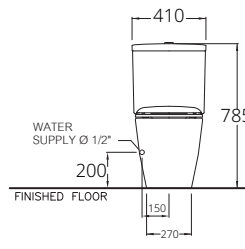

C1302

Sydney 45 / ซิดนีย์ 45

390 x 740 x 830 mm.

Elongate / อีลอนเกต

S-Trap 305 mm.

Siphon Jet 6 L.

ไซฟอน เจต 6 ลิตร