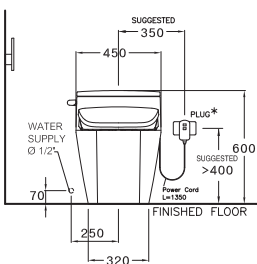

C101927(CV9)

Hercules Curve / เฮอร์คิวลิส เคิร์ฟ

450 x 745 x 600 mm.

Rectangle / ทรงเหลี่ยม

One Piece / สุขภัณฑ์ชิ้นเดียว

S-Trap 305 mm.

V-Silent 4.8 L.

โวลุ่ม 4.8 ลิตร