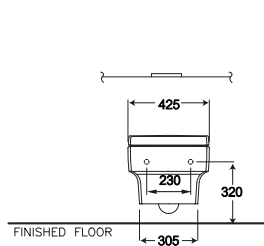

SC19777(T)

Quado / ควอโต้

425 x 610 x 400 mm.

Rectangle / ทรงเหลี่ยม

P-Trap 225 mm.

Wash down 3/4.5 L.

วอช ตาวัน 3/4.5 ลิตร