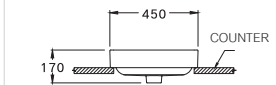

C00380 (MBK)

GEO Square /

จีโอ สแควร์

450 x 450 x 170 mm.

Standard 1 Faucet Hole

Matte Black

แนะนำให้คู่กับก๊อกน้ำ / recommended with : CT1198A2N(HM)