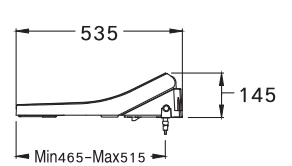

PRODUCT CODE

SERIES

DIMENSION

SHAPE / TYPE

C9206

Convenic / คอนวินิค

450 x 520 x 110 mm.

Elongate / ยืลองเทต

C9207

Convenic / คอนวินิค

455 x 520 x 130 mm.

Elongate / ยืลองเทต

C9203

Convenic / คอนวินิค

455 x 535 x 145 mm.

Elongate / ยืลองเทต