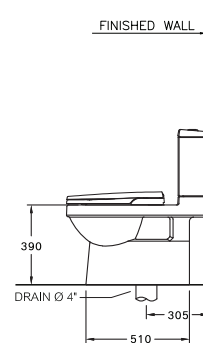

C105337(CN5)

Most / โมสท์

390 x 715 x 720 mm.

Elongate / อีลองเกต

One Piece / สุขภัณฑ์ชิ้นเดียว

S-Trap 305 mm.

Wash down 3/4.5 L.

วอช ดาวน์ 3/4.5 ลิตร