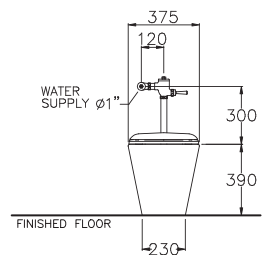

C1322

Munich II / มิวนิก ๒

375 x 670 x 390 mm.

Elongate / ยืลองเทค

S-Trap 250 mm.

Siphon Jet 3.8 L.

ไซฟ่อน เจท 3.8 ลิตร