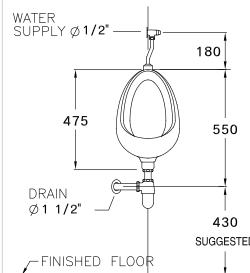

C305

Angle / แองเกิ้ล

315 x 410 x 475 mm.

Wall hung

P-Trap, Rough-in 430 mm.

Top Inlet