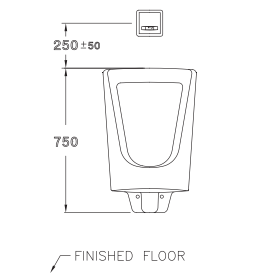

URINAL

WALL HUNG

โถปัสสาวะชนิดแขวนผนัง

PRODUCT CODE

SERIES

DIMENSION

SHAPE

PIPE

C3010BI

Marshal / มาร์แชล

460 x 335 x 750 mm.

Wall hung

P-Trap, Rough-in 455 mm.

Back Inlet

C313

Natasha / นาตasha

330 x 315 x 600 mm.

Wall hung

P-Trap, Rough-in 500 mm.

Top Inlet