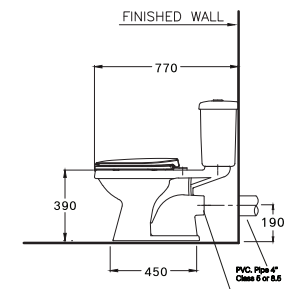

C17047

Space Solution 4 / สเปซ โซลูชั่น 4

360 x 675 x 790 mm.

U-shape / ทรงตัวยู

P-Trap 190 mm.

Wash down 3/4.5 L.

วอช ดาวน์ 3/4.5 ลิตร