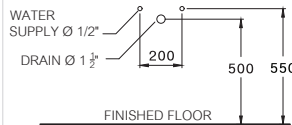

C00380 (MBK)

GEO Round /

จีโอ ราวน์

450 x 450 x 170 mm.

Standard 1 Faucet Hole

Matte Black

แนะนำให้ใช้คู่กับก๊อกน้ำ / recommended with : CT1198A1N(HM)