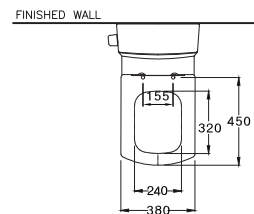

C17087

Tetragon / ทึทราทอน

395 x 685 x 810 mm.

Rectangle / ทรงเหลี่ยม

Two Piece / สุขภัณฑ์สองชิ้น

S-Trap 305 mm.

Wash Down 3/4.5 L.

วอช ดาวน์ 3/4.5 ลิตร