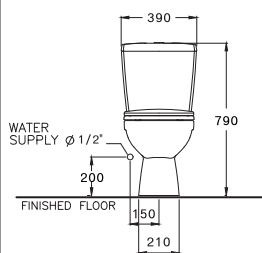

390 x 715 x 790 mm.

Elongate / ยืลองเทค

S-Trap 305 mm.

Wash Down 6 L.

วอช ดาวน์ 6 ลิตร

C13430

Ronda / รอนด้า

430 x 715 x 790 mm.