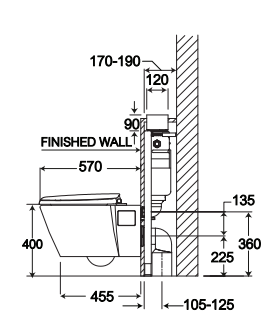

Charisma / คาโรสม่า

375 x 570 x 400 mm.

Elongate / อีลองเกต

P-Trap 225 mm.

Wash down 3/4.5 L.

วอช ดาวน์ 3/4.5 ลิตร

SC198517(F)

Unique / ยูนิค