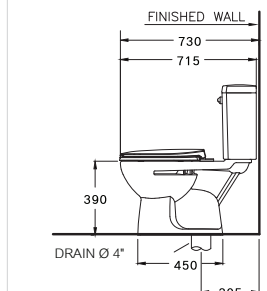

WATER CLOSET

TWO PIECE TOILET (S-TRAP)

สุขภัณฑ์สองชิ้น (ถ่อลงพื้น)

PRODUCT CODE

SERIES

DIMENSION

SHAPE / TYPE

PIPE

WATER SYSTEM

C1881

Viva-R / วิวา-อาร์

365 x 650 x 760 mm.

Round Bowl / ทรงกลม

S-Trap 305 mm.

Wash Down 3/4.5 L.

วอช ตาวัน 3/4.5 ลิตร

C13431

Ronda / รอนดา

430 x 715 x 790 mm.

Elongate / ยืลองเทด

S-Trap 305 mm.

Wash Down 4.5 L.

วอช ตาวัน 4.5 ลิตร

C13330

Sella / เซลล่า

390 x 720 x 795 mm.

Elongate / ยืลองเทด

S-Trap 305 mm.

Wash Down 3/4.5 L.

วอช ตาวัน 3/4.5 ลิตร

C13444

Boom / บูม

390 x 715 x 790 mm.

Elongate / ยืลองเทด

S-Trap 305 mm.

Wash Down 4.5 L.

วอช ตาวัน 4.5 ลิตร