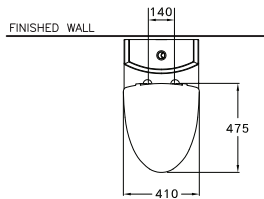

C12367

Chloe / ไคลอ

410 x 710 x 745 mm.

Elongate / ยาว

P-Trap 190 mm.

Wash Down 2.5/4 L.

วอช ตาวัน 2.5/4 ลิตร

C17167

Olix / โอลิซ

380 x 650 x 815 mm.

Round Bowl / ทรงทาว

P-Trap 190 mm.

Wash Down 3/4.5 L.

วอช ตาวัน 3/4.5 ลิตร