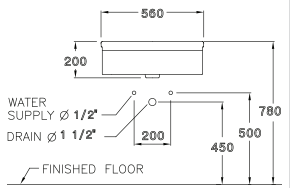

BASIN

WALL HUNG

อ่างล้างหน้าชนิดแขวนผนัง

PRODUCT CODE

SERIES

DIMENSION

FAUCET OUTLET

STANDARD

C013

Kensington 20 / เคนซิงตัน 20

500 x 415 x 195 mm

Standard 1 centered

C002

Dorex / ไตเร็กซ์

520 x 355 x 200 mm.

Standard 1 Faucet Hole

C0141(N1)

Brio / บริโอ

550 x 440 x 190 mm.

Standard 1 Faucet Hole

SC00537

Forall / ฟอรัลล

560 x 575 x 200 mm.

Standard 1 centered