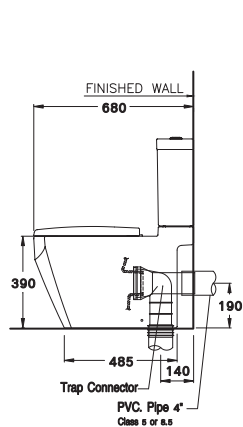

395 x 680 x 805 mm.

Rectangle / ทรงเหลี่ยม

Two Piece / สุขภัณฑ์สองชิ้น

P-Trap 190 mm.

Wash down 3/4.5 L.

วอช ตาวัน 3/4.5 ลิตร

SC19847(F)

Tetragon / ทึกราคอน