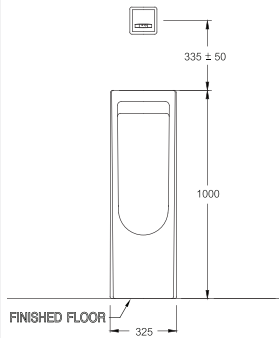

C31207BI

Hercules / เฮอร์คิวลีส

325 x 415 x 1000 mm.

Floor Stand

P-Trap , Rough-in 200 mm.

Back Inlet