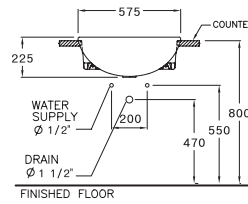

C021

Helen / เฮเลน

575 x 525 x 225 mm.

Semi Recessed

ชนิดฝังครึ่งเตาเตอร์