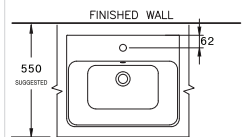

FINISHED FLOOR

C001027
Simply Modish80/ซิมพลี โมดิช 80

800 x 400 x 180 mm.
Above Counter Basin
ชนิดวางบนเคาน์เตอร์

FINISHED FLOOR

C001057
Simply Modish55/ซิมพลี โมดิช 55

555 x 450 x 185 mm.
Above Counter Basin
ชนิดวางบนเคาน์เตอร์