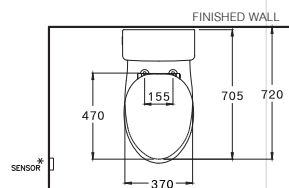

C125337

Simply Connect / ซิมพลี คอนเนค

Touchless & Anitbac

365 x 725 x 755 mm.

Elongate / อีลอนเกต

Two Piece / ชุดก้นทั้งสองชิ้น

S-Trap 305 mm.

Triplex Flush 4.5 L.

โตรเพล็กซ์ ฟลัช 4.5 ลิตร