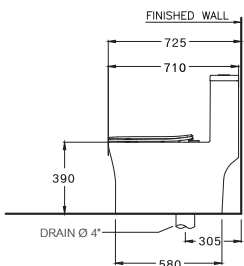

C105507

Mood / มู้ด

380 x 715 x 715 mm.

Elongate / ยืวยาง

S-Trap 305 mm.

Siphonic Wash Down 3/4.5 L.

โชน 3/4.5 ลิตร