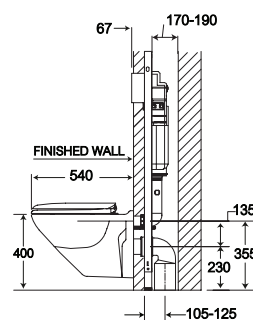

SC199(F)

Avanti / อวันตี

360 x 540 x 400 mm.

Round Bowl / ทรงทาบ

P-Trap 230 mm.

Wash down 6 L.

วอช ตาวัน 6 ลิตร