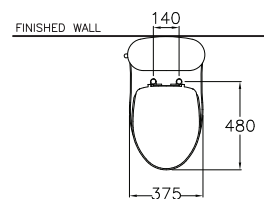

420 x 725 x 840 mm.

Elongate / ยืลองเทค

P-Trap 100 mm.

Siphon Jet 6 L.

ไซฟอน เจท 6 ลิตร

C1454

Sharon / ชารอน

435 x 680 x 725 mm.