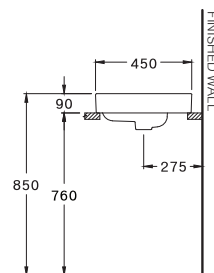

C00380 (MBK)

GEO Round /

จีโอ ราวน์

450 x 450 x 170 mm.

Standard 1 Faucet Hole

Matte Black

แนะนำให้ใช้คู่กับก๊อกน้ำ / recommended with : CT1198A1N(HM)