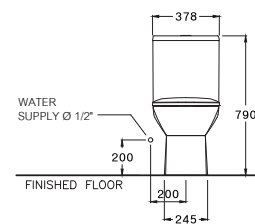

C126217

Mood / มู้ด

380 x 715 x 795 mm.

Elongate / ยืวยาว

S-Trap 305 mm.

Triplex Flush 4.5 L.

ไตรเพล็กซ์ ฟลัช 4.5 ลิตร