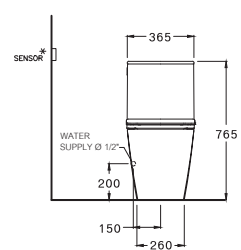

C135137(N)

Hercules Curve / เฮอร์คิวลีส เคิร์ฟ

Touchless & Anitbac

450 x 745 x 780 mm.

Rectangle Shape / ทรงเหลี่ยม

Two Piece / ชุดก้นทั้งสองชิ้น

S-Trap 305 mm.

Triplex Flush 4.5 L.

โตรเพล็กซ์ ฟลัช 4.5 ลิตร