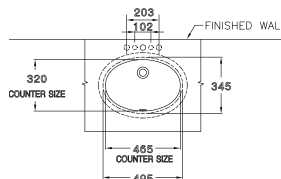

C0512

Square / สแควร์

460 x 430 x 240 mm.

No Faucet Hole