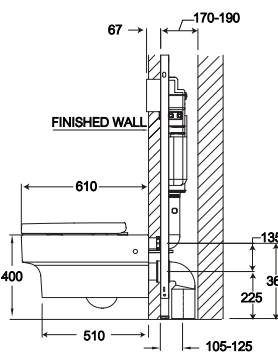

SC19777(F)

Quado / ควอโต้

425 x 610 x 400 mm.

Rectangle / ทรงเหลี่ยม

P-Trap 225 mm.

Wash down 3/4.5 L.

วอช ตาวัน 3/4.5 ลิตร