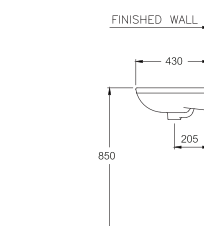

BASIN

WALL HUNG

อ่างล้างหน้าชนิดแขวนผนัง

PRODUCT CODE

SERIES

DIMENSION

FAUCET OUTLET

STANDARD

C014

Wendy / เวนดี้

550 x 440 x 200 mm

Standard 1 centered

C00580

Serve S / เซิร์ฟ เอส

500 x 380 x 175 mm.

Standard 1 centered

C00581

Serve M / เซิร์ฟ เอ็ม

500 x 430 x 185 mm.

Standard 1 centered

C005

Annie / แอนนี่

510 x 350 x 200 mm.

Standard 1 centered