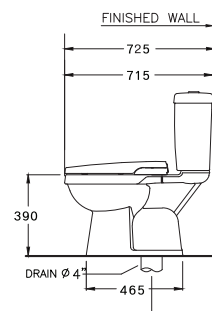

C13430(CN1)

Ronda / รอนด้า

430 x 715 x 790 mm.

Elongate / อีลองเกท

Two Piece / สุกกัณท์สองซึน

S-Trap 305 mm.

Wash down 3/4.5 L.

วอช ดาวน์ 3/4.5 ลิตร

C1322(CN1)

Munich II / มิวนิค อี

375 x 675 x 390 mm.

Elongate / อีลองเกท

Flush Valve / สุกกัณท์ฟลัชวาล์ว

S-Trap 250 mm.

Siphon Jet 3.8 L.

โซฟอน เจท 3.8 ลิตร