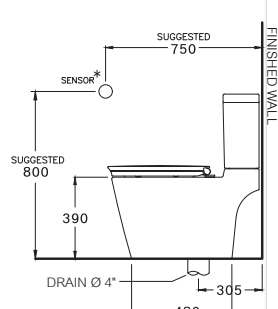

C125337

Simply Connect / ซิมพลี คอนเนค

Touchless & Anitbac

365 x 725 x 755 mm.

Elongate / อีลอนเกต

Two Piece / ชุดก้นทั้งสองชิ้น

S-Trap 305 mm.

Triplex Flush 4.5 L.

โตรเพล็กซ์ ฟลัช 4.5 ลิตร