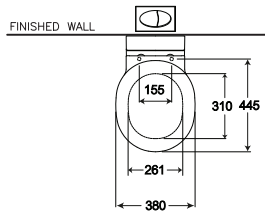

WATER SYSTEM

SC198817(T)

Olix / โอลิซ

380 x 540 x 400 mm.

Round Bowl / ทรงกลม

P-Trap 240 mm.

Wash down 3/4.5 L.

วอช ดาวน์ 3/4.5 ลิตร