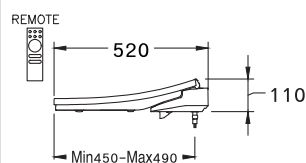

Rectangle / ทรงเหลี่ยม

(ใช้สำหรับซีรีส์ Simply Modish เท่านั้น)

C9205

Convenic / คอนวินิค

405 x 520 x 110 mm.

Elongate / ยืลองเกต

C9204

Convenic / คอนวินิค