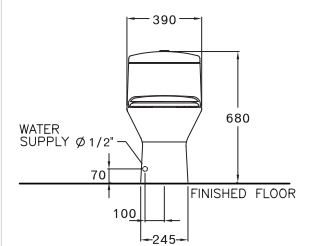

WATER CLOSET

ONE PIECE TOILET (S-TRAP)

สุขภัณฑ์ที่ขึ้นเดียว (ท่อลงพื้น)

(P-TRAP)

(ท่อออกผนัง)

PRODUCT CODE

SERIES

DIMENSION

SHAPE / TYPE

PIPE

WATER SYSTEM

C110507

Harmony / ฮาโมนี

380 x 720 x 702 mm.

Elongate / ยืลองเกต

S-Trap 305 mm.

Triplex Flush 3/4.5 L.

ไตรเพล็กซ์ ฟลัช 3/4.5 ลิตร

C11000

Worth / เวิร์ธ

390 x 715 x 770 mm.

Elongate / ยืลองเกต

S-Trap 305 mm.

Siphon Jet 3/4.8 L.

ไซฟ่อน เจท 3/4.8 ลิตร

C1112

Victor / วิคเตอร์

385 x 770 x 680 mm.

U-shape / ทรงตัวยู

P-Trap 190 mm.

Wash down 3/4.5 L.

วอช ดาวน์ 3/4.5 ลิตร