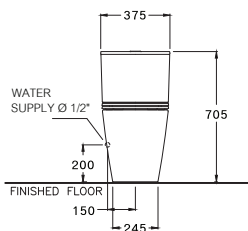

C103327

Simply Connect / ซิมพลิ คอนเนค

375 x 710 x 705 mm.

U-Shape / ทรงตัวยู

One Piece / สุขภัณฑ์ชิ้นเดียว

S-Trap 305 mm.

Triplex Flush 3/4.5 L.

ไตรเพล็กซ์ ฟลัช 3/4.5 ลิตร