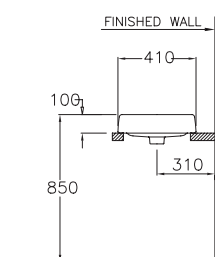

SHAPE / TYPE

PIPE

WATER SYSTEM

C00247

Riviera / ริเวียร์รา

650 x 410 x 163 mm.

Above Counter Basin

ชนิดวางบนเคาน์เตอร์