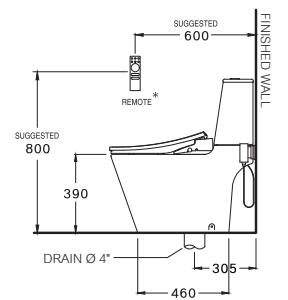

385 x 710 x 765 mm.

Rectangle / ทรงเหลี่ยม

Two Piece / สุขภัณฑ์สองชิ้น

S-Trap 305 mm.

Triplex Flush 2.5/4 L.

โตะพลิกซ์ ฟลัช 2.5/4 ลิตร

C197627(CV8)

Simply Modish / ซิมพลี โมดิช