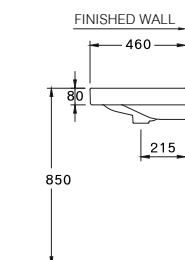

C022607
Simply Modish / ซิมพลี โมดิช

550 x 450 x 168 mm.
Semi Recessed Basin
ชนิดฝังครึ่งเคาน์เตอร์