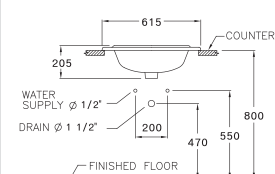

BASIN

COUNTER TOP

อ่างล้างหน้าชนิดฝังเคาน์เตอร์

PRODUCT CODE

SERIES

DIMENSION

FAUCET OUTLET

STANDARD

C05867

Chloe / ไคลอ

600 x 460 x 220 mm.

No Faucet Hole

C02607

Serena / เซเรน่า

640 x 520 x 220 mm.

Standard 1 centered

C0110

Victor / วิคเตอร์

615 x 470 x 205 mm.

Standard 1 centered

C007

Jade / เจด

560 x 415 x 215 mm.

Standard 1 centered