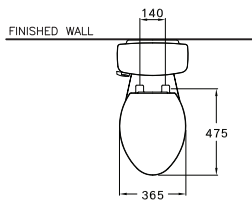

C1375

Alex P/ อเล็กซ์ พี

390 x 740 x 775 mm.

Elongate / ยืดยาว

Two Piece / ชุดก้นที่ถอดขึ้น

P-Trap 100 mm.

Siphonic Wash Down 6 ลิตร
ไซฟอนิก วอช ดาวน์ 6 ลิตร

C021