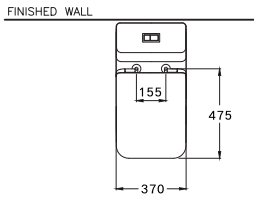

DIMENSION

SHAPE / TYPE

PIPE

WATER SYSTEM

C10327
Simply Modish / ซิมพลี โมดิช

370 x 710 x 665 mm.
Rectangle / ทรงเหลี่ยม
One Piece / สุขภัณฑ์ชิ้นเดียว

S-Trap 305 mm.
Triplex Flush 2.5/4 L.
โถรพเหล็กซ์ ฟลัช 2.5/4 ลิตร