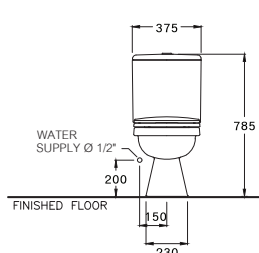

C13960

Wendy / เวนดี้

390 x 700 x 740 mm.

Semi-Elongated / ฝาทั้งหน้ายาว

S-Trap 305 mm.

Siphonic Wash Down 6 L.

ไซฟอนิค วอช ดาวน์ 6 ลิตร