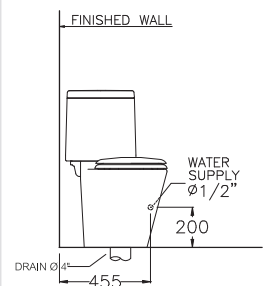

Space Solution 3 / สเปซ โซลูชั่น 3

355 x 665 x 790 mm.

U-shape / ทรงตัวยู

S-Trap 305 mm.

Wash Down 3/4.5 L.

วอช ดาวน์ 3/4.5 ลิตร

WATER CLOSET

TWO PIECE TOILET (S-TRAP)