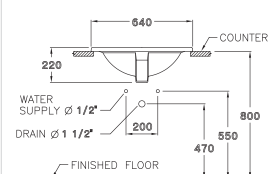

No Faucet Hole

C02607

Serena / เซเรน่า

640 x 520 x 220 mm.

Standard 1 centered

C0110

Victor / วิคเตอร์

615 x 470 x 205 mm.