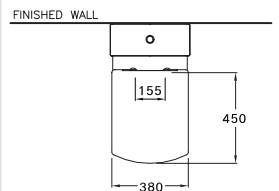

395 x 685 x 810 mm.

Rectangle / ทรงเหลี่ยม

Two Piece / สุขภัณฑ์สองชิ้น

S-Trap 305 mm.

Wash Down 3/4.5 L.

วอช ดาวน์ 3/4.5 ลิตร

HIGHLIGHT SERIES

TETRAGON SERIES