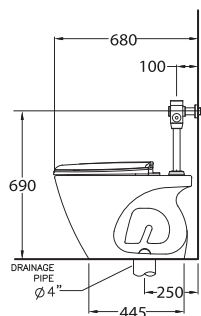

WATER CLOSET

FLUSH VALVE TOILET

สุขภัณฑ์ฟลัชวาล์ว

PRODUCT CODE

SERIES

DIMENSION

SHAPE / TYPE

PIPE

WATER SYSTEM

C1323

Duble / ดูเบิ้ล

375 x 680 x 390 mm.

Elongate / ยืลองเทค

S-Trap 250 mm.

Wash Down 2.5/4 L.

วอช ดาวน์ 2.5/4 ลิตร