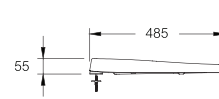

C91252

-

375 x 485 x 55 mm.

Round Bowl