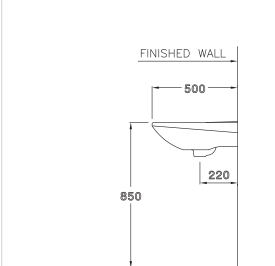

BASIN

WALL HUNG

อ่างล้างหน้าชนิดแขวนผนัง

PRODUCT CODE

SERIES

DIMENSION

FAUCET OUTLET

STANDARD

C0055

Space 65 / สเปซ 65

650 x 435 x 160 mm.

Standard 1 centered

C0287

Space 80 / สเปซ 80

800 x 435 x 160 mm.

Standard 1 centered

C0107

Alice / อลิซ

600 x 500 x 210 mm.

Standard 1 centered

C0237

Sasha / ซาชา

570 x 490 x 210 mm

Standard 1 centered