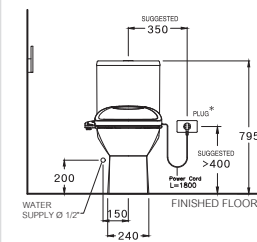

Two Piece / สุขภัณฑ์สองชิ้น

S-Trap 305 mm.

Triplex Flush 3/4.5 L.

โถรพลัษ พลัษ 3/4.5 ลิตร

PRODUCT CODE

SERIES

DIMENSION

SHAPE / TYPE