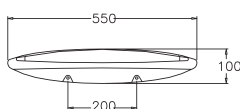

PRODUCT CODE

SERIES

DIMENSION

C839

Astoria / แอสโตเรีย

550 x 160 x 100 mm.