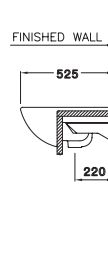

C31207

Hercules / เฮอร์คิวลีส

325 x 415 x 1000 mm.

Floor Stand

P-Trap, Rough-in 200 mm.

(Top Inlet)