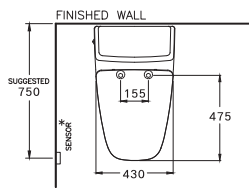

C167517

Harmony / ฮาร์โมนี

Touchless & Anitbac

395 x 705 x 790 mm.

Elongate / อีลอนเกต

Two Piece / ชุดก้นทั้งสองชิ้น

S-Trap 305 mm.

Wash Down 4.5 L.

วอช ดาวน์