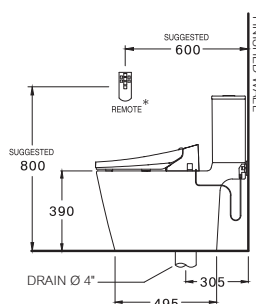

C125317(CV4)

Simply Connect / ซิมพลิ คอนเนค

390 x 725 x 755 mm.

U-shape / ทรงตัวยู

Two Piece / สุขภัณฑ์สองชิ้น

S-Trap 305 mm.

Triplex Flush 3/4.5 L.

ไตรเพลิกซ์ ฟลัช 3/4.5 ลิตร