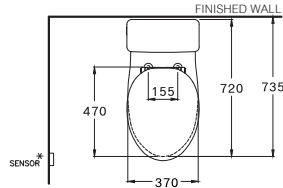

Touchless & Anitbac

380 x 720 x 700 mm.

Elongate / ฮาร์โมนี

One Piece / สุขภัณฑ์ชิ้นเดียว

S-Trap 305 mm.

Triplex Flush 4.5 L.

โตะเพล็กซ์ ฟลัช 4.5 ลิตร

C103357