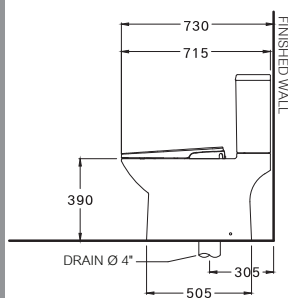

PRODUCT CODE

SERIES

DIMENSION

SHAPE / TYPE

PIPE

WATER SYSTEM

C126217(CN5)

Mood / มู้ด

380 x 715 x 795 mm.

Elongate / ยืงองเกด

Two Piece / สุกกัณท่สองซััน

S-Trap 305 mm.

Triplex Flush 4.5 L.

โตรเพลัษ พลัษ 4.5 ลัตส

C110507(CN5)

Harmony / ฮาร์โมนั

380 x 720 x 702 mm.

Elongate / ยืงองเกด

One Piece / สุกกัณท่ซัันเดัยว

S-Trap 305 mm.

Triplex Flush 3/4.5 L.

โตรเพลัษ พลัษ 3/4.5 ลัตส

FINISHED WALL

FINISHED WALL