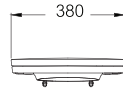

C91622

450 x 505 x 80 mm.

Elongate