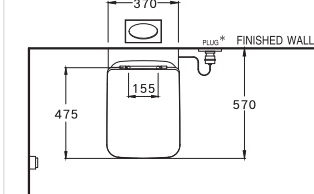

385 x 570 x 400 mm.

Rectangle / ทรงเหลี่ยม

Conceal Tank / สุขภัณฑ์หม้อน้ำซ่อนผนัง

P-Trap 205 mm.

Wash down 3/4.5 L.

วอช ดาวน์ 3/4.5 ลิตร

SMART TOILET

CONVENIC