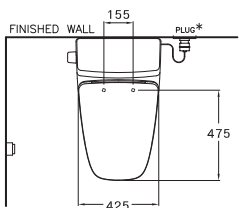

C101927(CV9)

Hercules Curve / เฮอร์คิวลิส เคิร์ฟ

450 x 745 x 600 mm.

Rectangle / ทรงเหลี่ยม

One Piece / สุขภัณฑ์ชิ้นเดียว

S-Trap 305 mm.

V-Silent 4.8 L.

โวลุ่ม 4.8 ลิตร