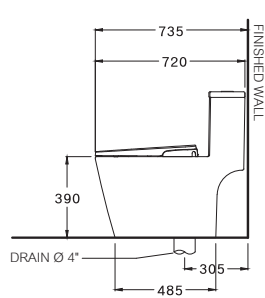

PRODUCT CODE

SERIES

DIMENSION

SHAPE / TYPE

PIPE

WATER SYSTEM

C126217(CN5)

Mood / มู้ด

380 x 715 x 795 mm.

Elongate / ยืงองเกด

Two Piece / สุกกัณท่สองซััน

S-Trap 305 mm.

Triplex Flush 4.5 L.

โตรเพลัษ พลัษ 4.5 ลัตส

C110507(CN5)

Harmony / ฮาร์โมนั

380 x 720 x 702 mm.

Elongate / ยืงองเกด

One Piece / สุกกัณท่ซัันเดัยว

S-Trap 305 mm.

Triplex Flush 3/4.5 L.

โตรเพลัษ พลัษ 3/4.5 ลัตส

FINISHED WALL

FINISHED WALL