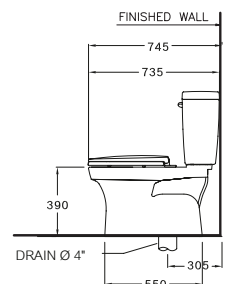

WATER CLOSET

TWO PIECE TOILET (S-TRAP)

สุขภัณฑ์สองชิ้น (ถ่วงพื้น)

PRODUCT CODE

SERIES

DIMENSION

SHAPE / TYPE

PIPE

WATER SYSTEM

C15007

Googai / กูกไก่

365 x 650 x 730 mm.

Round Bowl / ทรงกลม

S-Trap 305 mm.

Wash Down 3.75 L.

วอช ดาวน์ 3.75 ลิตร

C1380

Perfect Fit / เพรอร์เฟค ฟิต

385 x 715 x 815 mm.

Elongate / ยืลองเทค

S-Trap 305 mm.

Siphonic Wash Down 6 L.

ไซฟอนิค วอช ดาวน์ 6 ลิตร

C1163

Vandoria / แวนโดเรีย

390 x 735 x 775 mm.

Elongate / ยืลองเทค

S-Trap 305 mm.

Siphon Jet 6 L.

ไซฟอน เจต 6 ลิตร

C1388

Timon / ไทม่อน

385 x 735 x 815 mm.

Elongate / ยืลองเทค

S-Trap 305 mm.

Siphonic Wash Down 6 L.

ไซฟอนิค วอช ดาวน์ 6 ลิตร