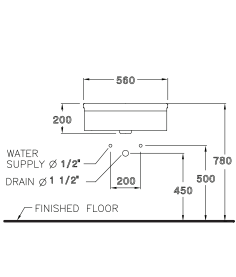

PRODUCT CODE

SERIES

DIMENSION

SHAPE / TYPE

PIPE

WATER SYSTEM

SC6652

Forall / พอร์อล (ฟ้าสีขาว)

420 x 740 x 925 mm.

Elongate / ยืลองเทค

Two Piece / สุขภักนท่สองซึน

S-Trap 305 mm.

Wash down 3.8 L.

วอซ ตาวน่ 3.8 ลิตร

SC6652

Forall / พอร์อล (ฟ้าสีฟ้า)

420 x 740 x 925 mm.

Elongate / ยืลองเทค

Two Piece / สุขภักนท่สองซึน

S-Trap 305 mm.

Wash down 3.8 L.

วอซ ตาวน่ 3.8 ลิตร

SC6657

Forall 40/พอร์อล 40 (ฟ้าสีขาว)

430 x 780 x 775 mm.

Elongate / ยืลองเทค

Two Piece / สุขภักนท่สองซึน

S-Trap 305 mm.

Wash down 4.5 L.

วอซ ตาวน่ 4.5 ลิตร

SC6657

Forall / พอร์อล 40 (ฟ้าสีฟ้า)

430 x 780 x 775 mm.

Elongate / ยืลองเทค

Two Piece / สุขภักนท่สองซึน

S-Trap 305 mm.

Wash down 4.5 L.

วอซ ตาวน่ 4.5 ลิตร

SC00537

Forall / พอร์อล

560 x 575 x 200 mm.

(Standard 1 centered)

FINISHED WALL

FINISHED WALL

FINISHED WALL

FINISHED WALL

FINISHED WALL