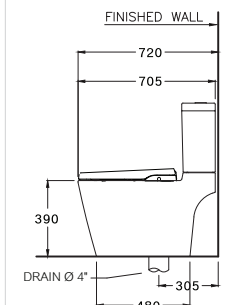

SMART TOILET

CONVENIENCE

PRODUCT CODE

SERIES

DIMENSION

SHAPE / TYPE

PIPE

WATER SYSTEM

C107127(CN)

Grand Tetragon / แกรนด์ ทึทรากอท

425 x 720 x 655 mm.

Rectangle / ทรงเหลี่ยม

One Piece / สุขภัณฑ์ชิ้นเดียว

S-Trap 305 mm.

Siphonic Wash Down 6 L.

โซฟอนนิค วอชดาวน์ 6 ลิตร

C17087(CN)

Tetragon / ทึทรากอท

395 x 685 x 810 mm.

Rectangle / ทรงเหลี่ยม

Two Piece / สุขภัณฑ์สองชิ้น

S-Trap 305 mm.

Wash down 3/4.5 L.

วอช ดาวน์ 3/4.5 ลิตร

C110507(CN1)

Harmony / ฮาโมนี

380 x 720 x 702 mm.

Elongate / อีลองเกต

One Piece / สุขภัณฑ์ชิ้นเดียว

S-Trap 305 mm.

Triplex Flush 3/4.5 L.

ไตรเพลิกซ์ ฟลัช 3/4.5 ลิตร

C167507(CN1)

Harmony / ฮาโมนี

395 x 705 x 790 mm.

Elongate / อีลองเกต

Two Piece / สุขภัณฑ์สองชิ้น

S-Trap 305 mm.

Wash down 2.5/4 L.

วอช ดาวน์ 2.5/4 ลิตร