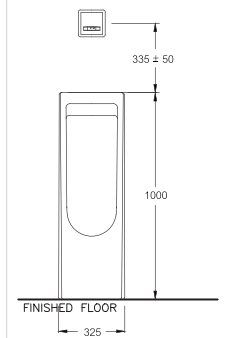

C31207BI

Hercules / เฮอร์คิวลีส

325 x 415 x 1000 mm.

Floor Stand

P-Trap, Rough-in 200 mm.

(Back Inlet)