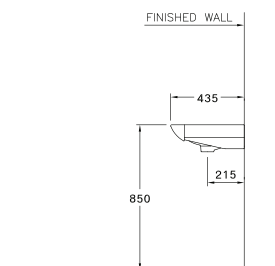

BASIN

WALL HUNG

อ่างล้างหน้าชนิดแขวนผนัง

PRODUCT CODE

SERIES

DIMENSION

FAUCET OUTLET

STANDARD

C0055

Space 65 / สเปซ 65

650 x 435 x 160 mm.

Standard 1 centered

C0287

Space 80 / สเปซ 80

800 x 435 x 160 mm.

Standard 1 centered

C0107

Alice / อลิซ

600 x 500 x 210 mm.

Standard 1 centered

C0237

Sasha / ซาชา

570 x 490 x 210 mm

Standard 1 centered