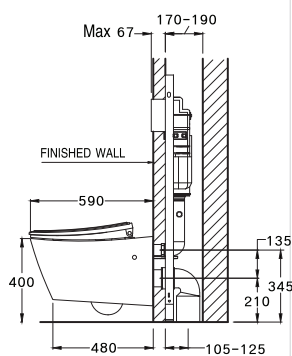

SC19337(F)

Thantara / ธารธารา

375 x 590 x 400 mm.

Rectangle / ทรงเหลี่ยม

Conceal Tank / สุขภัณฑ์ซ่อนน้ำซ่อนผนัง

P-Trap 210 mm.

Wash down 3/4.5 L.

โ้วช ตาวัน 3/4.5 ลิตร