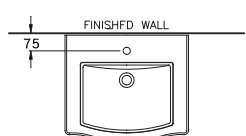

C02957/C4066
Classique / คลาสสิก

590 x 510 x 850 mm.
Wall Hung With Pedestal
อ่างล้างหน้า พร้อมขาตั้ง

SIMPLY MODISH SERIES

SIMPLY MODISH SERIES

Simply Modish Serie represent the global trend and your personality styling for those who value simplicity and minimalism