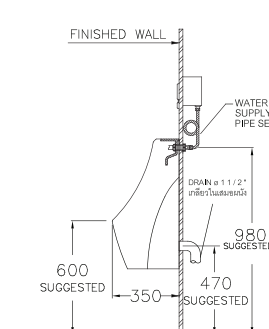

C31217BI

Riviera / ริวีแยร์

320 x 350 x 680 mm.

Wall hung

P-Trap, Rough-in 470 mm.

Back Inlet

FINISHED FLOOR