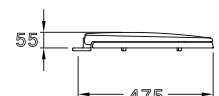

365 x 475 x 55 mm.

Elongate

SEAT & COVER

ฝารองนั่งสุขภัณฑ์

PRODUCT CODE

SERIES

DIMENSION

SHAPE