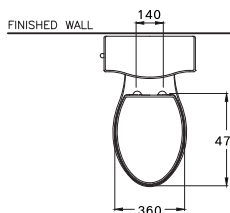

470 x 760 x 785 mm.
Semi-Elongated / ฝาทิ้งหน้ายาว
Two Piece / สุขภัณฑ์สองชิ้น
S-Trap 305 mm.
Siphon Jet 4.5 L.
โซฟอน เจท 4.5 ลิตร

C05897
Classique / คลาสสิก

590 x 450 x 200 mm.
Counter Top Basin
ชนิดฝังบนเคาน์เตอร์