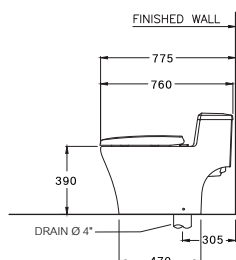

WATER SYSTEM

C10347

Pause / พอส

450 x 760 x 580 mm.

Elongate / ยืวยาง

S-Trap 305 mm.

V-Silent 4.8 L.

โชน 4.8 ลิตร