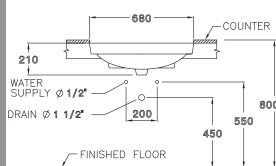

FAUCET OUTLET

STANDARD

C016

Cyndy / ซินดี้

680 x 515 x 210 mm.

Standard 1 centered

C017

Marlow / มาร์โลว์