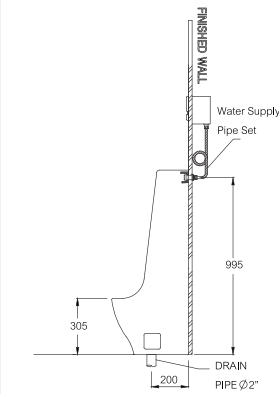

C31207BI

Hercules / เฮอร์คิวลีส

325 x 415 x 1000 mm.

Floor Stand

P-Trap , Rough-in 200 mm.

Back Inlet