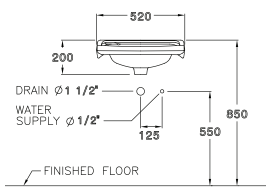

C0141(N1)

Brio / บริโอ

550 x 440 x 190 mm.

Standard 1 Faucet Hole