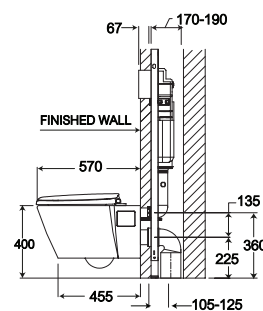

SC1986(F)

Charisma / คาโรสม่า

375 x 570 x 400 mm.

Elongate / อีลองเกต

P-Trap 225 mm.

Wash down 3/4.5 L.

วอช ดาวน์ 3/4.5 ลิตร

SC1986(T)