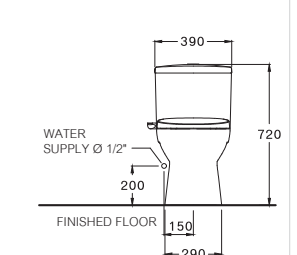

SMART TOILET

PRODUCT CODE

SERIES

DIMENSION

SHAPE / TYPE

PIPE

WATER SYSTEM

C1322BI(CN1)

Munich II / มิวนิค ๓

370 x 675 x 390 mm.

Elongate / อีลองเกต

Flush Valve / สุขภัณฑ์ฟลิชวาล์ว

S-Trap 250 mm.

Siphon Jet 3.8 L.

โซฟอน เจต 3.8 ลิตร

C1388(CN1)

Timon / ไทม่อน

385 x 735 x 815 mm.

Elongate / อีลองเกต

Two Piece / สุขภัณฑ์สองชิ้น

S-Trap 305 mm.

Siphonic Wash Down 6 L.

โซฟอนิค วอช ดาวน์ 6 ลิตร

C1881(CN3)

Viva-R / วิวา-อาร์

370 x 650 x 760 mm.

Round Bowl / ทรงกลม

Two Piece / สุขภัณฑ์สองชิ้น

S-Trap 305 mm.

Wash down 3/4.5 L.

วอช ดาวน์ 3/4.5 ลิตร

C105337(CN5)

Most / โมสท์

390 x 715 x 720 mm.

Elongate / อีลองเกต

One Piece / สุขภัณฑ์ชิ้นเดียว

S-Trap 305 mm.

Wash down 3/4.5 L.

วอช ดาวน์ 3/4.5 ลิตร