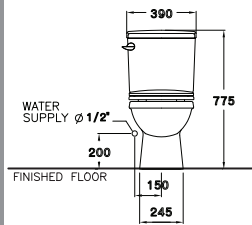

WATER SYSTEM

C13930

Alex (CIT) / อเล็กซ์ (ซีไอที)

390 x 740 x 775 mm.

Elongate / ยืดยาว

Two Piece / ชุดก้นที่ถอดขึ้น

S-Trap 305 mm.

Siphonic Wash Down 6 ลิตร
ไซฟอนิก วอช ดาวน์ 6 ลิตร