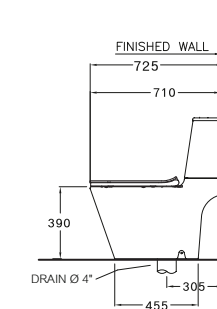

B30177
Simply Modish / ซิมพลี โมดิช

370 x 570 x 400 mm.
Wall Hung Bidet
โถบิเด่ ชนิดแขวนผนัง