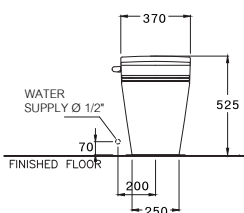

C103347

Simply Connect / ซิมพลิ คอนเนค

370 x 725 x 525 mm.

U-Shape / ทรงตัวยู

One Piece / สุขภัณฑ์ชิ้นเดียว

S-Trap 305 mm.

V-Silent 4.8 L.

วี ไซเรอ 4.8