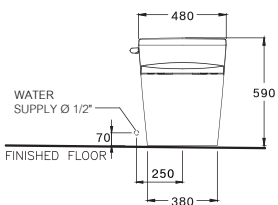

HIGHLIGHT SERIES

RIVIERA PRO SERIES

PRODUCT CODE

SERIES

DIMENSION

SHAPE / TYPE

PIPE

WATER SYSTEM

C105257

Riviera Pro / รีวีแยร์่า โป้

480 x 750 x 590 mm.

Elongate / อีลองเกท

One Piece / สุกัณท์ซึ้นเดีง

S-Trap 305 mm.

Siphon Jet 4.8 L.

ไซฟ่อน เจท 4.8 ลิตร

C13537

Riviera Pro / รีวีแยร์่า โป้

455 x 735 x 735 mm.

Elongate / อีลองเกท

Two Piece / สุกัณท์สองซึ้น

S-Trap 305 mm.

Siphon Jet 4.8 L.

ไซฟ่อน เจท 4.8 ลิตร