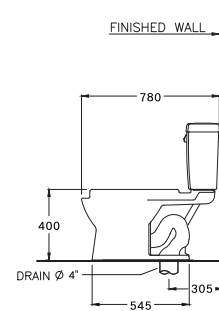

PRODUCT CODE

SERIES

DIMENSION

SHAPE / TYPE

PIPE

WATER SYSTEM

SC6652

Forall / พอร์อล (ฟ้าสีขาว)

420 x 740 x 925 mm.

Elongate / ยืลองเทค

Two Piece / สุขภักนท่สองซึน

S-Trap 305 mm.

Wash down 3.8 L.

วอซ ตาวน่ 3.8 ลิตร

SC6652

Forall / พอร์อล (ฟ้าสีฟ้า)

420 x 740 x 925 mm.

Elongate / ยืลองเทค

Two Piece / สุขภักนท่สองซึน

S-Trap 305 mm.

Wash down 3.8 L.

วอซ ตาวน่ 3.8 ลิตร

SC6657

Forall 40/พอร์อล 40 (ฟ้าสีขาว)

430 x 780 x 775 mm.

Elongate / ยืลองเทค

Two Piece / สุขภักนท่สองซึน

S-Trap 305 mm.

Wash down 4.5 L.

วอซ ตาวน่ 4.5 ลิตร

SC6657

Forall / พอร์อล 40 (ฟ้าสีฟ้า)

430 x 780 x 775 mm.

Elongate / ยืลองเทค

Two Piece / สุขภักนท่สองซึน

S-Trap 305 mm.

Wash down 4.5 L.

วอซ ตาวน่ 4.5 ลิตร

SC00537

Forall / พอร์อล

560 x 575 x 200 mm.

(Standard 1 centered)

FINISHED WALL

FINISHED WALL

FINISHED WALL

FINISHED WALL

FINISHED WALL