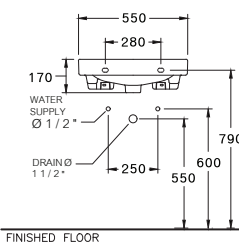

FINISHED FLOOR