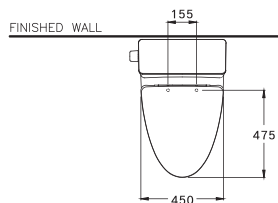

HIGHLIGHT SERIES

RIVIERA PRO SERIES

PRODUCT CODE

SERIES

DIMENSION

SHAPE / TYPE

PIPE

WATER SYSTEM

C105257

Riviera Pro / รีวีแยร์่า โป้

480 x 750 x 590 mm.

Elongate / อีลองเกท

One Piece / สุกัณท์ซึ้นเดีง

S-Trap 305 mm.

Siphon Jet 4.8 L.

ไซฟ่อน เจท 4.8 ลิตร

C13537

Riviera Pro / รีวีแยร์่า โป้

455 x 735 x 735 mm.

Elongate / อีลองเกท

Two Piece / สุกัณท์สองซึ้น

S-Trap 305 mm.

Siphon Jet 4.8 L.

ไซฟ่อน เจท 4.8 ลิตร