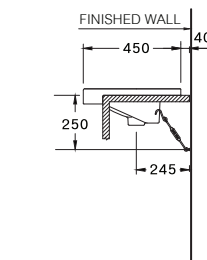

C001027
Simply Modish80/ซิมพลี โมดิช 80

800 x 400 x 180 mm.
Above Counter Basin
ชนิดวางบนเคาน์เตอร์