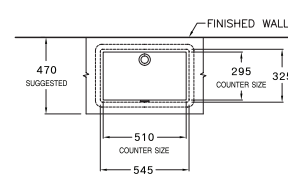

C05157

Freesia 60 / ฟรีเซีย 60

605 x 385 x 170 mm.

No Faucet Hole