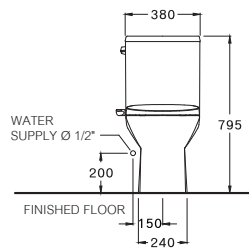

FINISHED WALL