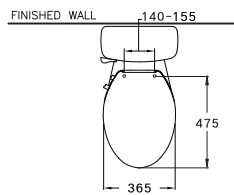

Wash down 4.5 L.

วอช ดาวน์ 4.5 ลิตร

C13430(CN1)

Ronda / รอนด้า

430 x 715 x 790 mm.

Elongate / อีลองเกท

Two Piece / สุกกัณท์สองซึน

S-Trap 305 mm.