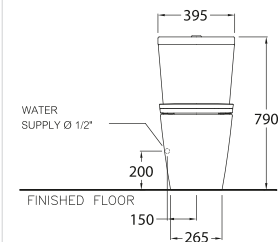

C167507

ฮาร์โมนี / Harmony

395 x 705 x 790 mm

Elongate / ยืวยาว

S-Trap 305 mm.

Triplex Flush 2.5/4 L.

ไตรเพล็กซ์ ฟลัช 2.5/4 ลิตร

C17017