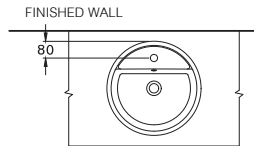

C00380 (MBK)

GEO Round /

จีโอ ราวน์

450 x 450 x 170 mm.

Standard 1 Faucet Hole

Matte Black

แนะนำให้ใช้คู่กับก๊อกน้ำ / recommended with : CT1198A1N(HM)