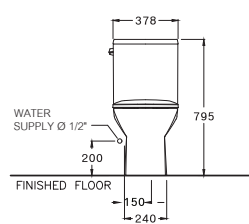

C167507

ฮาร์โมนี / Harmony

395 x 705 x 790 mm

Elongate / ยืวยาว

S-Trap 305 mm.

Triplex Flush 2.5/4 L.

ไตรเพล็กซ์ ฟลัช 2.5/4 ลิตร

C17017