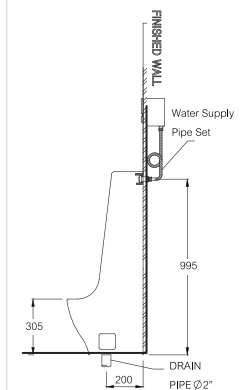

P-Trap, Rough-in 200 mm.

(Top Inlet)

C31207BI

Hercules / เฮอร์คิวลีส

325 x 415 x 1000 mm.

Floor Stand

P-Trap, Rough-in 200 mm.

(Back Inlet)