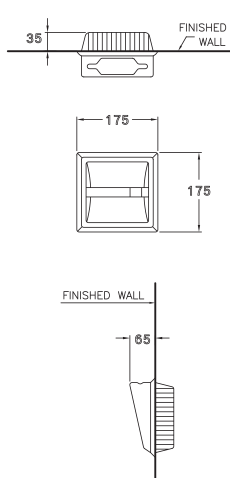

C814

Standard / มาตรฐาน

175 x 65 x 175 mm.