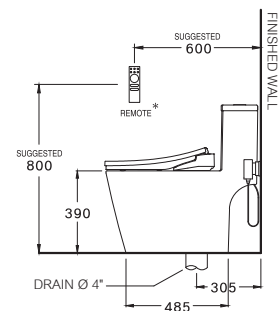

380 x 720 x 702 mm.

Elongate / ยืดอก

One Piece / สุขภัณฑ์ชิ้นเดียว

S-Trap 305 mm.

Triplex Flush 3/4.5 L.

โตะพลิกซ์ พลัซ 3/4.5 ลิตร

C167507(CV5)

Harmony / ฮาโมนี