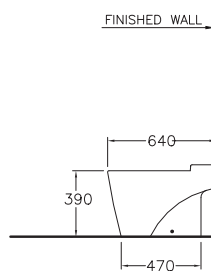

B30037

Riviera / ริวีเยร์

460 x 640 x 390 mm.

Wall Face Bidet

โถบิ่ด ผนังตั้งพื้น

PRODUCT CODE

SERIES

DIMENSION