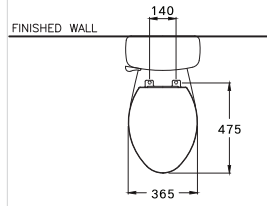

WATER CLOSET

TWO PIECE TOILET (S-TRAP)

สุขภัณฑ์สองชิ้น (ถ่อลงพื้น)

PRODUCT CODE

SERIES

DIMENSION

SHAPE / TYPE

PIPE

WATER SYSTEM

C1881

Viva-R / วิวา-อาร์

365 x 650 x 760 mm.

Round Bowl / ทรงกลม

S-Trap 305 mm.

Wash Down 3/4.5 L.

วอช ตาวัน 3/4.5 ลิตร

C13431

Ronda / รอนดา

430 x 715 x 790 mm.

Elongate / ยืลองเทด

S-Trap 305 mm.

Wash Down 4.5 L.

วอช ตาวัน 4.5 ลิตร

C13330

Sella / เซลล่า

390 x 720 x 795 mm.

Elongate / ยืลองเทด

S-Trap 305 mm.

Wash Down 3/4.5 L.

วอช ตาวัน 3/4.5 ลิตร

C13444

Boom / บูม

390 x 715 x 790 mm.

Elongate / ยืลองเทด

S-Trap 305 mm.

Wash Down 4.5 L.

วอช ตาวัน 4.5 ลิตร