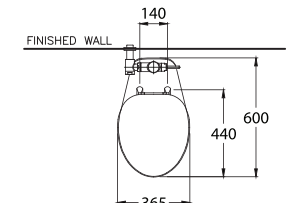

WATER CLOSET

FLUSH VALVE TOILET

สุขภัณฑ์ฟลัชวาล์ว

PRODUCT CODE

SERIES

DIMENSION

SHAPE / TYPE

PIPE

WATER SYSTEM

C45017

Amanda / อแมนด้า

370 x 640 x 370 mm.

Elongate / ยืดอก

P-Trap 150 mm.

Siphon Jet 6 L.

โซฟ่อน เจท 6 ลิตร

C13921

Elzra / เอลซร้า

375 x 670 x 390 mm.

Elongate / ยืดอก

P-Trap 100 mm.

Siphon Jet 3.8 L.

โซฟ่อน เจท 3.8 ลิตร

C1330

Sydney / ซิดนีย์

370 x 725 x 380 mm.

Elongate / ยืดอก

P-Trap 100 mm.

Siphon Jet 6 L.

โซฟ่อน เจท 6 ลิตร

C1451

Sharon / ชารอน

365 x 650 x 370 mm.

Round Bowl / ทรงทาว

P-Trap 75 mm.

Siphon Jet 6 L.

โซฟ่อน เจท 6 ลิตร