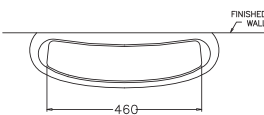

PRODUCT CODE

SERIES

DIMENSION

C839

Astoria / แอสโตเรีย

550 x 160 x 100 mm.