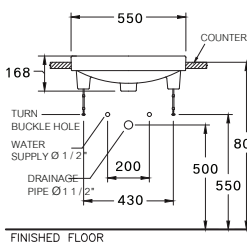

FINISHED FLOOR