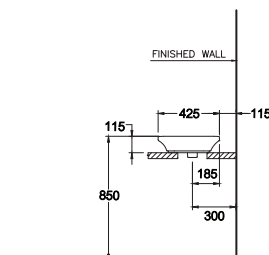

C0911(MBK)

Thantara / ธารธารา

650 x 425 x 160 mm.

Above Counter Basin

ชนิดวางบนเคาน์เตอร์