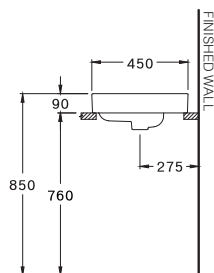

C00380 (MBK)

GEO Round /

จีโอ ราวน์

450 x 450 x 170 mm.

Standard 1 Faucet Hole

Matte Black

แนะนำให้ใช้คู่กับก๊อกน้ำ / recommended with : CT1198A1N(HM)