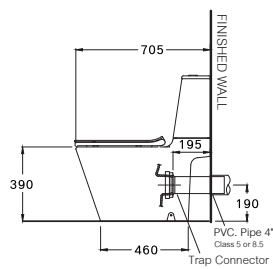

C124137

Simply Modish / ซิมพลี โมดิช

370 x 710 x 765 mm.

Rectangle / ทรงเหลี่ยม

Two Piece / สุขภัณฑ์สองชิ้น

P-Trap 190 mm.

Triplex Flush 3/4.5 L.

โตะเพล็กซ์ ฟลัช 3/4.5 ลิตร