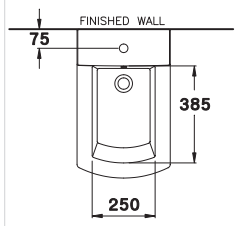

370 x 590 x 390 mm.

Wall Face Bidet

โถบิเด่ ชนิดตั้งพื้น

PRODUCT CODE
SERIES

DIMENSION
SHAPE / TYPE

B37007
Tetragon / ทึกราคอน

370 x 550 x 400 mm.
Wall Hung Bidet
โถบิเดี ชนิดแขวนผนัง

C02427
Tetragon / ทึกราคอน