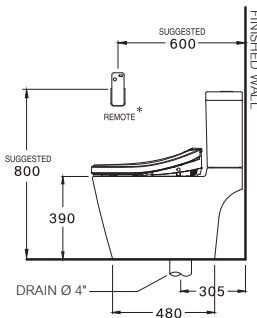

C167507(CV7)

Harmony / ฮาโมนี

455 x 705 x 790 mm.

Elongate / ยืดยาว

Two Piece / สุขภัณฑ์สองชิ้น

S-Trap 305 mm.

Wash Down 2.5/4 L.

วอช ดาวน์ 2.5/4 ลิตร