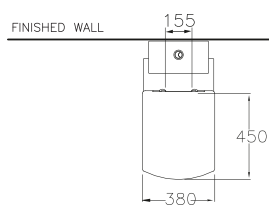

C16817

3x3 - E1

410 x 730 x 785 mm.

Elongate / อีลอนเกต

S-Trap 305 mm.

Wash Down 3/4.5 L.

วอช ดาวน์ 3/4.5 ลิตร