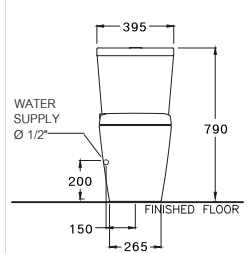

SMART TOILET

CONVENIENCE

PRODUCT CODE

SERIES

DIMENSION

SHAPE / TYPE

PIPE

WATER SYSTEM

C107127(CN)

Grand Tetragon / แกรนด์ ทึทรากอท

425 x 720 x 655 mm.

Rectangle / ทรงเหลี่ยม

One Piece / สุขภัณฑ์ชิ้นเดียว

S-Trap 305 mm.

Siphonic Wash Down 6 L.

โซฟอนนิค วอชดาวน์ 6 ลิตร

C17087(CN)

Tetragon / ทึทรากอท

395 x 685 x 810 mm.

Rectangle / ทรงเหลี่ยม

Two Piece / สุขภัณฑ์สองชิ้น

S-Trap 305 mm.

Wash down 3/4.5 L.

วอช ดาวน์ 3/4.5 ลิตร

C110507(CN1)

Harmony / ฮาโมนี

380 x 720 x 702 mm.

Elongate / อีลองเกต

One Piece / สุขภัณฑ์ชิ้นเดียว

S-Trap 305 mm.

Triplex Flush 3/4.5 L.

ไตรเพลิกซ์ ฟลัช 3/4.5 ลิตร

C167507(CN1)

Harmony / ฮาโมนี

395 x 705 x 790 mm.

Elongate / อีลองเกต

Two Piece / สุขภัณฑ์สองชิ้น

S-Trap 305 mm.

Wash down 2.5/4 L.

วอช ดาวน์ 2.5/4 ลิตร