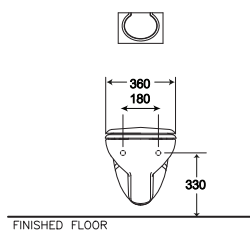

SC199(F)

Avanti / อวันตี

360 x 540 x 400 mm.

Round Bowl / ทรงทาบ

P-Trap 230 mm.

Wash down 6 L.

วอช ตาวัน 6 ลิตร