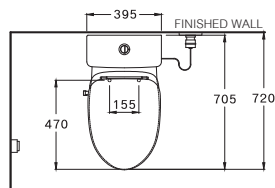

395 x 705 x 790 mm.

Elongate / ยืดอก

Two Piece / สุขภัณฑ์สองชิ้น

S-Trap 305 mm.

Wash Down 2.5/4 L.

วอช ดาวน์ 2.5/4 ลิตร

C1142(CV5)

Priz II / ปริซึ