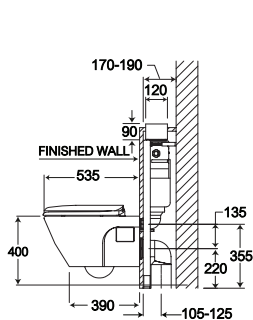

SC198517(T)

Unique / ยูนิค

360 x 535 x 400 mm.

U-shape / ทรงตัวยู

P-Trap 220 mm.

Wash down 3/4.5 L.

วอช ตาวัน 3/4.5 ลิตร