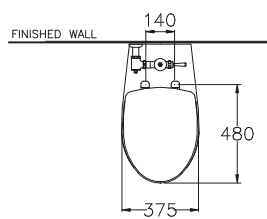

C1322

Munich II / มิวนิก ๒

375 x 670 x 390 mm.

Elongate / ยืลองเทค

S-Trap 250 mm.

Siphon Jet 3.8 L.

ไซฟ่อน เจท 3.8 ลิตร