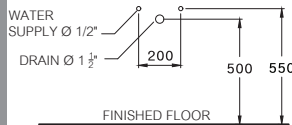

C00380 (MBK)

GEO Round /

จีโอ ราวน์

450 x 450 x 170 mm.

Standard 1 Faucet Hole

Matte Black

แนะนำให้ใช้คู่กับก๊อกน้ำ / recommended with : CT1198A1N(HM)