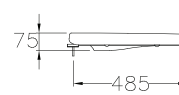

C91512

430 x 505 x 80 mm.

Rectangle Shape