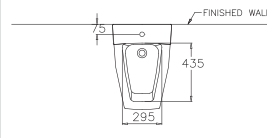

Chloe / โคลเอ

400 x 610 x 390 mm.

B30077

Glacier / กลาสีเยร์

500 x 635 x 420 mm.

B30087

Hercules / เฮอร์คิวลีส

440 x 635 x 420 mm.