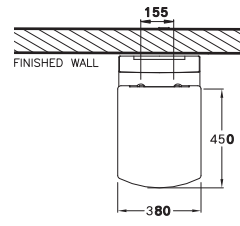

SC19847(F)

Tetragon / ทึกราคอน

380 x 590 x 390 mm.

Rectangle / ทรงเหลี่ยม

Conceal Tank / สุขภัณฑ์หมอน้ำซ่อนผนัง

P-Trap 190 mm.

Wash down 3/4.5 L.

วอช ตาวัน 3/4.5 ลิตร