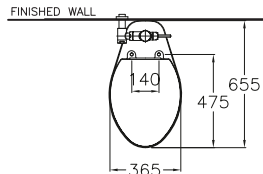

C1330

Sydney / ซิดนีย์

370 x 725 x 380 mm.

Elongate / ยืดอก

P-Trap 100 mm.

Siphon Jet 6 L.

โซฟ่อน เจท 6 ลิตร