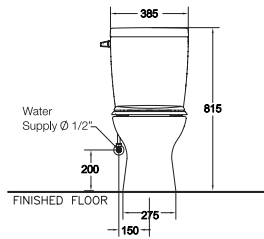

C1163

Vandoria / แวนโดเรีย

390 x 735 x 775 mm.

Elongate / ยืลองเทค

S-Trap 305 mm.

Siphon Jet 6 L.

ไซฟอน เจต 6 ลิตร