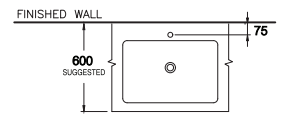

PRODUCT CODE

SERIES

DIMENSION

SHAPE / TYPE

PIPE

WATER SYSTEM

C10147

Thantara / ธารธารา

375 x 745 x 390 mm.

Rectangle / ทรงเหลี่ยม

One Piece / สุขภัณฑ์ชิ้นเดียว

S-Trap 305 mm.

V-Silent 6 L.

โ้วไซเรน 6 ลิตร

SC19337(F)

Thantara / ธารธารา

375 x 590 x 400 mm.

Rectangle / ทรงเหลี่ยม

Conceal Tank / สุขภัณฑ์ซ่อนน้ำซ่อนผนัง

P-Trap 210 mm.

Wash down 3/4.5 L.

โ้วช ตาวัน 3/4.5 ลิตร

C09117(WH), C0911(MWH)

Thantara / ธารธารา

650 x 425 x 160 mm.

Above Counter Basin

ชนิดวางบนเคาน์เตอร์

C0911(MBK)

Thantara / ธารธารา

650 x 425 x 160 mm.

Above Counter Basin

ชนิดวางบนเคาน์เตอร์