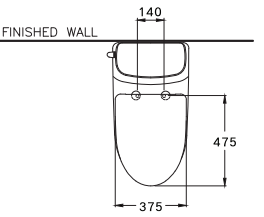

WATER CLOSET

ONE PIECE TOILET (S-TRAP)

สุขภัณฑ์ชิ้นเดียว (ก่อนลงพื้น)

PRODUCT CODE

SERIES

DIMENSION

SHAPE / TYPE

PIPE

WATER SYSTEM

C105407

Valento / วาเลนโต

460 x 760 x 690 mm.

Elongate / ยืลองเทค

S-Trap 305 mm.

Triplex Flush 3/4.5 L.

ไตรเพล็กซ์ ฟลัช 3/4.5 ลิตร

C1053

Micc / มิค

375 x 715 x 715 mm.

Elongate / ยืลองเทค

S-Trap 305 mm.

Siphonic Wash Down 3/4.5 L.

ไซฟอนิค วอช ดาวน์ 3/4.5 ลิตร

C1015

Macc / แมค

410 x 740 x 595 mm.

Elongate / ยืลองเทค

S-Trap 305 mm.

Siphonic Wash Down 3/4.5 L.

ไซฟอนิค วอช ดาวน์ 3/4.5 ลิตร

C1142

Priz II / พรึซ ทู

400 x 755 x 670 mm.

Elongate / ยืลองเทค

S-Trap 305 mm.

Siphon Jet 6 L.

ไซฟอน เจท 6 ลิตร