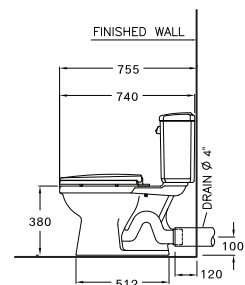

C1375

Alex P/ อเล็กซ์ พี

390 x 740 x 775 mm.

Elongate / ยืดยาว

Two Piece / ชุดก้นที่ถอดขึ้น

P-Trap 100 mm.

Siphonic Wash Down 6 ลิตร
ไซฟอนิก วอช ดาวน์ 6 ลิตร

C021