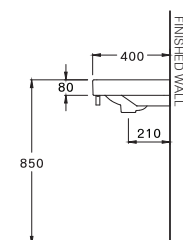

C0156

Viva / วิว่า

550 x 460 x 170 mm.

Standard 1 Faucet Hole