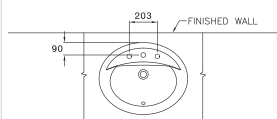

No Faucet Hole

C02607

Serena / เซเรน่า

640 x 520 x 220 mm.

Standard 1 centered

C0110

Victor / วิคเตอร์

615 x 470 x 205 mm.