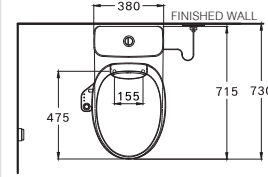

C126207(CV7)

Mood / มู้ด

400 x 715 x 795 mm.

Elongate / ยืดยาว

Two Piece / สุขภัณฑ์สองชิ้น

S-Trap 305 mm.

Triplex Flush 3/4.5 L.

โถรพลัษ พลัษ 3/4.5 ลิตร