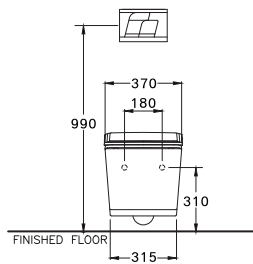

SC19337(F)

Thantara / ธารธารา

375 x 590 x 400 mm.

Rectangle / ทรงเหลี่ยม

Conceal Tank / สุขภัณฑ์ซ่อนน้ำซ่อนผนัง

P-Trap 210 mm.

Wash down 3/4.5 L.

โ้วช ตาวัน 3/4.5 ลิตร

C09117(WH), C0911(MWH)

Thantara / ธารธารา

650 x 425 x 160 mm.

Above Counter Basin

ชนิดวางบนเคาน์เตอร์