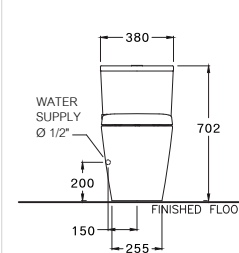

C167507(CN1)

Harmony / ฮาโมนี

395 x 705 x 790 mm.

Elongate / อีลองเกต

Two Piece / สุขภัณฑ์สองชิ้น

S-Trap 305 mm.

Wash down 2.5/4 L.

วอช ดาวน์ 2.5/4 ลิตร