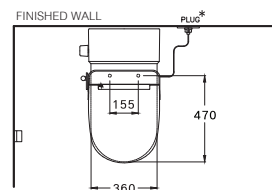

C103347(CV4)

Simply Connect / ซิมพลิ คอนเนค

390 x 725 x 525 mm.

U-shape / ทรงตัวยู

One Piece / สุขภัณฑ์ชิ้นเดียว

S-Trap 305 mm.

V-Silent 4.8 L.

โวลุ่ม 4.8 ลิตร