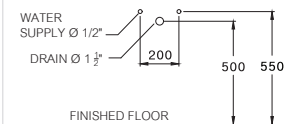

C00380 (MBK)

GEO Square /

จีโอ สแควร์

450 x 450 x 170 mm.

Standard 1 Faucet Hole

Matte Black

แนะนำให้คู่กับก๊อกน้ำ / recommended with : CT1198A2N(HM)