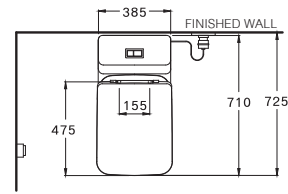

C12417(CV8)

Simply Modish / ซิมพลี โมดิช

385 x 710 x 765 mm.

Rectangle / ทรงเหลี่ยม

Two Piece / สุขภัณฑ์สองชิ้น

S-Trap 305 mm.

Triplex Flush 2.5/4 L.

โตะพลิกซ์ ฟลัช 2.5/4 ลิตร

C197627(CV8)

Simply Modish / ซิมพลี โมดิช

385 x 570 x 400 mm.

Rectangle / ทรงเหลี่ยม

Conceal Tank / สุขภัณฑ์หม้อน้ำซ่อนผนัง

P-Trap 205 mm.

Wash down 3/4.5 L.

วอช ดาวน์ 3/4.5 ลิตร