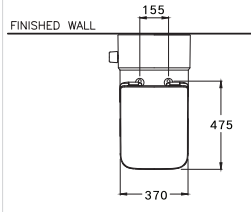

C12417
Simply Modish / ซิมพลี โมดิช

370 x 710 x 765 mm.
Rectangle / ทรงเหลี่ยม
Two Piece / สุขภัณฑ์สองชิ้น

S-Trap 305 mm.
Triplex Flush 2.5/4 L.
โถรพเหล็กซ์ ฟลัช 2.5/4 ลิตร