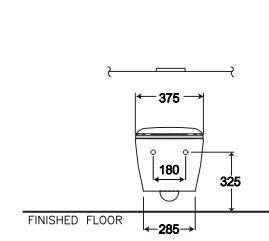

Charisma / คาโรสม่า

375 x 570 x 400 mm.

Elongate / อีลองเกต

P-Trap 225 mm.

Wash down 3/4.5 L.

วอช ดาวน์ 3/4.5 ลิตร

SC198517(F)

Unique / ยูนิค