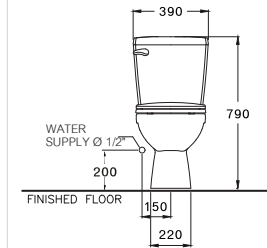

WATER CLOSET

TWO PIECE TOILET (S-TRAP)

สุขภัณฑ์สองชิ้น (ถ่อลงพื้น)

PRODUCT CODE

SERIES

DIMENSION

SHAPE / TYPE

PIPE

WATER SYSTEM

C1881

Viva-R / วิวา-อาร์

365 x 650 x 760 mm.

Round Bowl / ทรงกลม

S-Trap 305 mm.

Wash Down 3/4.5 L.

วอช ตาวัน 3/4.5 ลิตร

C13431

Ronda / รอนดา

430 x 715 x 790 mm.

Elongate / ยืลองเทด

S-Trap 305 mm.

Wash Down 4.5 L.

วอช ตาวัน 4.5 ลิตร

C13330

Sella / เซลล่า

390 x 720 x 795 mm.

Elongate / ยืลองเทด

S-Trap 305 mm.

Wash Down 3/4.5 L.

วอช ตาวัน 3/4.5 ลิตร

C13444

Boom / บูม

390 x 715 x 790 mm.

Elongate / ยืลองเทด

S-Trap 305 mm.

Wash Down 4.5 L.

วอช ตาวัน 4.5 ลิตร