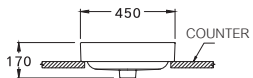

C00380 (MBK)

GEO Round /

จีโอ ราวน์

450 x 450 x 170 mm.

Standard 1 Faucet Hole

Matte Black

แนะนำให้ใช้คู่กับก๊อกน้ำ / recommended with : CT1198A1N(HM)