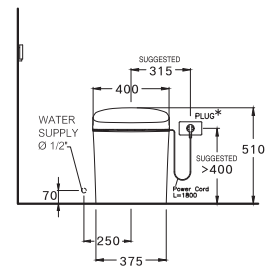

Frigate / ฟริเกท

410 x 675 x 510 mm.

Elongate / ยืงองเทค

One Piece / สุกกัณทึซึนเด็ยว

S-Trap 305 mm.

Siphon Jet 6 L.

โซฟอน เจค 6 ลึตส

SMART TOILET