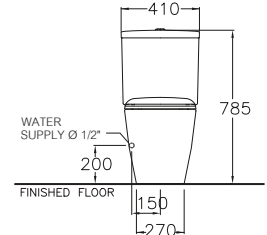

C16917

3x3 - E1

410 x 730 x 785 mm.

Elongate / ยาว

P-Trap 190 mm.

Wash Down 3/4.5 L.

วอช ตาวัน 3/4.5 ลิตร

WATER CLOSET