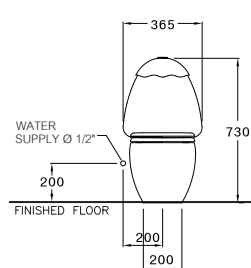

Googai / กู๊กไก่

365 x 650 x 730 mm.

Round Bowl / ทรงทาว

P-Trap 180 mm.

Wash down 3.75L

วอช ดาวน์ 3.75 ลิตร

C12617

Opera / โอเปร่า