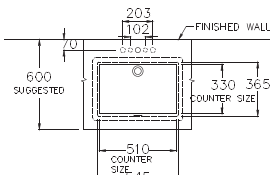

No Faucet Hole

C05117

Freesia II / ฟรีเซีย ๓

605 x 425 x 205 mm.

No Faucet Hole

C05157

Freesia 60 / ฟรีเซีย 60

605 x 385 x 170 mm.