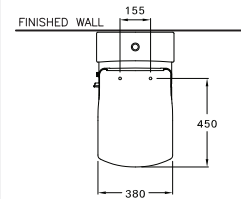

C110507(CN1)

Harmony / ฮาโมนี

380 x 720 x 702 mm.

Elongate / อีลองเกต

One Piece / สุขภัณฑ์ชิ้นเดียว

S-Trap 305 mm.

Triplex Flush 3/4.5 L.

ไตรเพลิกซ์ ฟลัช 3/4.5 ลิตร