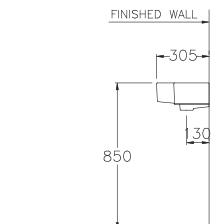

BASIN

WALL HUNG

อ่างล้างหน้าชนิดแขวนผนัง

PRODUCT CODE

SERIES

DIMENSION

FAUCET OUTLET

STANDARD

SC006317

Pose / โปซ

550 x 400 x 170 mm.

Standard 1 centered

C0156

Viva / วิว่า

550 x 460 x 170 mm.

Standard 1 Faucet Hole

C04017

Space Solution : Corner /
สเปซ โซลูชั่น : คอร์เนอร์

450 x 405 x 180 mm.

Standard 1 Faucet Hole

C00547

Space solution /
สเปซ โซลูชั่น

450 x 305 x 160 mm.

Standard 1 Faucet Hole