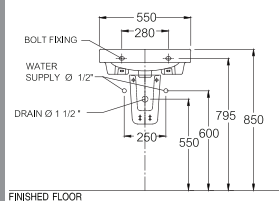

SERIES

DIMENSION

FAUCET OUTLET

STANDARD

C0156/C420

Viva / วิว่า

550 x 460 x 450 mm.

Standard 1 centered