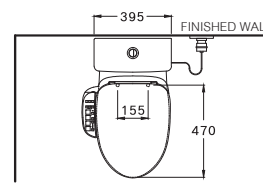

C167507(CV6)

Harmony / ฮาร์โมนี

450 x 705 x 790 mm.

Elongate / ยืงองเทค

Two Piece / สุขภัณฑ์สองชิ้น

S-Trap 305 mm.

Wash Down 2.5/4 L.

วอช ดาวน์ 2.5/4 ลิตร