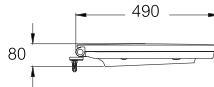

C91622

450 x 505 x 80 mm.

Elongate