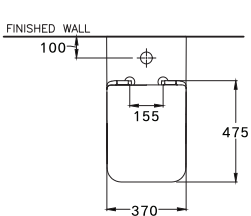

C124207

Simply Modish / ซิมพลี โมดิช

370 x 675 x 390 mm.

Rectangle / ทรงเหลี่ยม

Flush Valve / สุขภัณฑ์ฟลัชวาล์ว (Top Inlet)

S-Trap 250 mm.

Siphon Jet 6 L.

ไซฟอน เจ็ท 6 ลิตร