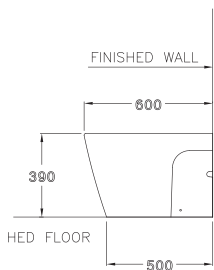

DIMENSION

B31607

Quado / ควอดด์

435 x 680 x 390 mm.

B34007

Unique / ยูนิค

365 x 600 x 390 mm.

B31557