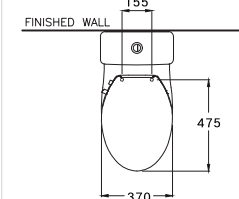

C167507(CN1)

Harmony / ฮาโมนี

395 x 705 x 790 mm.

Elongate / อีลองเกต

Two Piece / สุขภัณฑ์สองชิ้น

S-Trap 305 mm.

Wash down 2.5/4 L.

วอช ดาวน์ 2.5/4 ลิตร