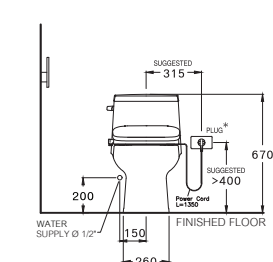

C1142(CV5)

Priz II / ปริซึ

400 x 755 x 670 mm.

Elongate / ยืดอก

One Piece / สุขภัณฑ์ชิ้นเดียว

S-Trap 305 mm.

Siphon Jet 6 L.

ไซฟอน เจท 6 ลิตร