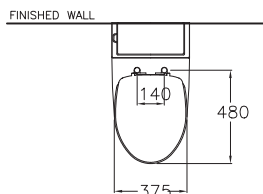

B30037

Riviera / ริวีเยร์

460 x 640 x 390 mm.

Wall Face Bidet

โถบิ่ด ผนังตั้งพื้น

PRODUCT CODE

SERIES

DIMENSION