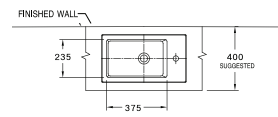

C00027

Neo / นีโอ

450 x 450 x 190 mm.

No Faucet Hole