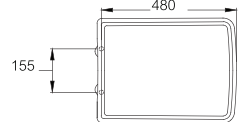

C91550

-

375 x 500 x 75 mm

U-Shape