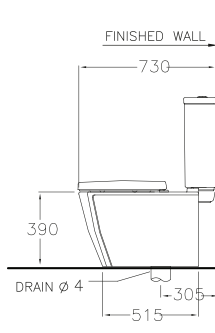

C16817

3x3 - E1

410 x 730 x 785 mm.

Elongate / อีลอนเกต

S-Trap 305 mm.

Wash Down 3/4.5 L.

วอช ดาวน์ 3/4.5 ลิตร