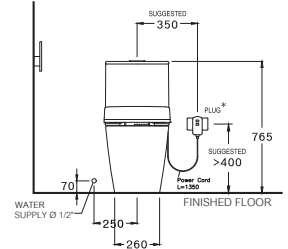

C12417(CV8)

Simply Modish / ซิมพลี โมดิช

385 x 710 x 765 mm.

Rectangle / ทรงเหลี่ยม

Two Piece / สุขภัณฑ์สองชิ้น

S-Trap 305 mm.

Triplex Flush 2.5/4 L.

โตะพลิกซ์ ฟลัช 2.5/4 ลิตร

C197627(CV8)

Simply Modish / ซิมพลี โมดิช

385 x 570 x 400 mm.

Rectangle / ทรงเหลี่ยม

Conceal Tank / สุขภัณฑ์หม้อน้ำซ่อนผนัง

P-Trap 205 mm.

Wash down 3/4.5 L.

วอช ดาวน์ 3/4.5 ลิตร