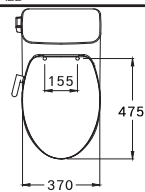

Harmony / ฮาร์โมนั

380 x 720 x 702 mm.

Elongate / ยืงองเกด

One Piece / สุกกัณท่ซัันเดัยว

S-Trap 305 mm.

Triplex Flush 3/4.5 L.

โตรเพลัษ พลัษ 3/4.5 ลัตส

FINISHED WALL