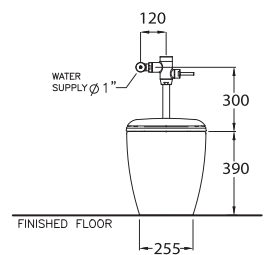

WATER CLOSET

FLUSH VALVE TOILET

สุขภัณฑ์ฟลัชวาล์ว

PRODUCT CODE

SERIES

DIMENSION

SHAPE / TYPE

PIPE

WATER SYSTEM

C1323

Duble / ดูเบิ้ล

375 x 680 x 390 mm.

Elongate / ยืลองเทค

S-Trap 250 mm.

Wash Down 2.5/4 L.

วอช ดาวน์ 2.5/4 ลิตร