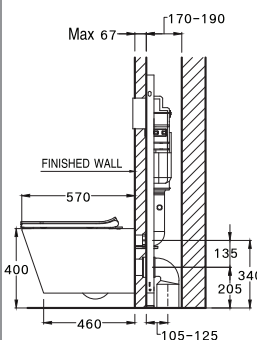

SC197627(F)

Simply Modish / ซิมพลี โมดิช

370 x 570 x 400 mm.

Rectangle / ทรงเหลี่ยม

Conceal Tank / สุขภัณฑ์ซ่อนน้ำซ่อนผนัง

P-Trap 205 mm.

Wash down 3/4.5 L.

วอช ตานวน 3/4.5 ลิตร