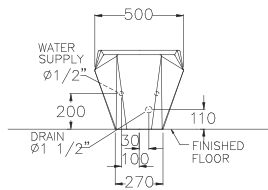

Chloe / โคลเอ

400 x 610 x 390 mm.

B30077

Glacier / กลาสีเยร์

500 x 635 x 420 mm.

B30087

Hercules / เฮอร์คิวลีส

440 x 635 x 420 mm.