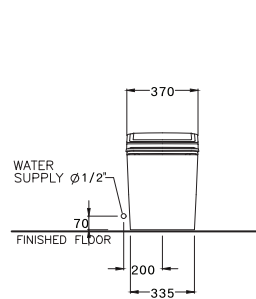

PRODUCT CODE

SERIES

DIMENSION

SHAPE / TYPE

PIPE

WATER SYSTEM

C10147

Thantara / ธารธารา

375 x 745 x 390 mm.

Rectangle / ทรงเหลี่ยม

One Piece / สุขภัณฑ์ชิ้นเดียว

S-Trap 305 mm.

V-Silent 6 L.

โ้วไซเรน 6 ลิตร

SC19337(F)

Thantara / ธารธารา

375 x 590 x 400 mm.

Rectangle / ทรงเหลี่ยม

Conceal Tank / สุขภัณฑ์ซ่อนน้ำซ่อนผนัง

P-Trap 210 mm.

Wash down 3/4.5 L.

โ้วช ตาวัน 3/4.5 ลิตร

C09117(WH), C0911(MWH)

Thantara / ธารธารา

650 x 425 x 160 mm.

Above Counter Basin

ชนิดวางบนเคาน์เตอร์

C0911(MBK)

Thantara / ธารธารา

650 x 425 x 160 mm.

Above Counter Basin

ชนิดวางบนเคาน์เตอร์