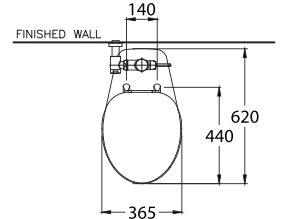

ไซฟ่อน เจท 6 ลิตร

C1441

Sharon / ชารอน

365 x 645 x 370 mm.

Round Bowl / ทรงทวน

S-Trap 250 mm.

Siphon Jet 6 L.

ไซฟ่อน เจท 6 ลิตร