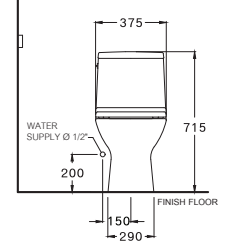

วอช ดาวน์ 4.5 ลิตร

INTEGRATED TOILET

C124237

Simply Modish / ซิมพลี โมดิช

Touchless & Anitbac

370 x 710 x 765 mm.

Rectangle Shape / รูปทรงเหลี่ยม

Two Piece / ชุดก้นทั้งสองชิ้น