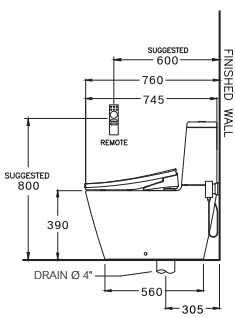

C135127(CV9)

Hercules Curve / เฮอร์คิวลิส เคิร์ฟ

450 x 745 x 780 mm.

Rectangle / ทรงเหลี่ยม

Two Piece / สุขภัณฑ์สองชิ้น

S-Trap 305 mm.

Triplex Flush 3/4.5 L.

ไตรเพล็กซ์ ฟลัช 3/4.5 ลิตร