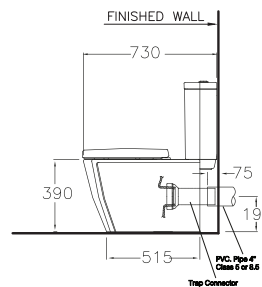

C16917

3x3 - E1

410 x 730 x 785 mm.

Elongate / ยาว

P-Trap 190 mm.

Wash Down 3/4.5 L.

วอช ตาวัน 3/4.5 ลิตร

WATER CLOSET