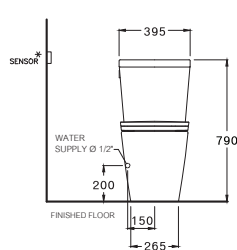

C125337

Simply Connect / ซิมพลี คอนเนค

Touchless & Anitbac

365 x 725 x 755 mm.

Elongate / อีลอนเกต

Two Piece / ชุดก้นทั้งสองชิ้น

S-Trap 305 mm.

Triplex Flush 4.5 L.

โตรเพล็กซ์ ฟลัช 4.5 ลิตร