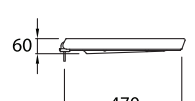

PRODUCT CODE

SERIES

DIMENSION

SHAPE