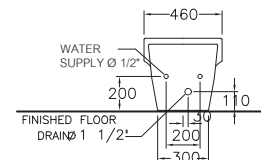

B30037

Riviera / ริวีเยร์

460 x 640 x 390 mm.

Wall Face Bidet

โถบิ่ด ผนังตั้งพื้น

PRODUCT CODE

SERIES

DIMENSION