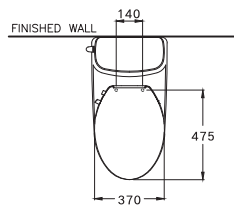

C1142(CN1)

Priz II / พรึซ อี

400 x 755 x 670 mm.

Elongate / อีลองเกท

One Piece / สุกกัณท์ซึนเดีว

S-Trap 305 mm.

Siphon Jet 6 L.

โซฟอน เจท 6 ลิตร