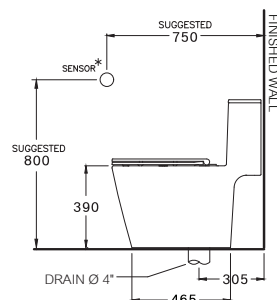

Simply Connect / ซิมพลี คอนเนค

Touchless & Anitbac

375 x 710 x 705 mm.

Elongate / อีลองเกต

One Piece / สุขภัณฑ์ชิ้นเดียว

S-Trap 305 mm.

Triplex Flush 4.5 L.

โตะเพล็กซ์ ฟลัช 4.5 ลิตร