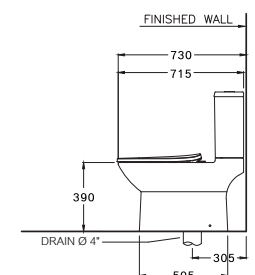

C126217

Mood / มู้ด

380 x 715 x 795 mm.

Elongate / ยืวยาว

S-Trap 305 mm.

Triplex Flush 4.5 L.

ไตรเพล็กซ์ ฟลัช 4.5 ลิตร