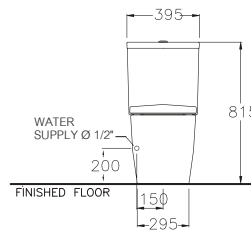

C16917

3x3 - E1

410 x 730 x 785 mm.

Elongate / ยาว

P-Trap 190 mm.

Wash Down 3/4.5 L.

วอช ตาวัน 3/4.5 ลิตร