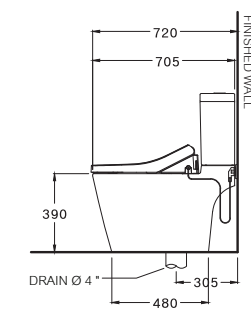

C167507(CV3)

Harmony / ฮาโมนี

455 x 705 x 790 mm.

Elongate / อีลองเกต

Two Piece / สุขภัณฑ์สองชิ้น

S-Trap 305 mm.

Wash Down 2.5/4 L.

วอช ดาวน์ 2.5/4 ลิตร