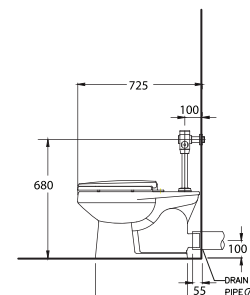

C1451

Sharon / ชารอน

365 x 650 x 370 mm.

Round Bowl / ทรงทาว

P-Trap 75 mm.

Siphon Jet 6 L.

โซฟ่อน เจท 6 ลิตร