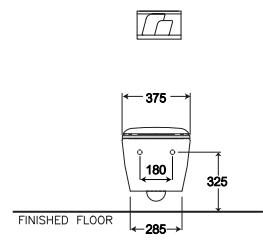

SC1986(F)

Charisma / คาโรสม่า

375 x 570 x 400 mm.

Elongate / อีลองเกต

P-Trap 225 mm.

Wash down 3/4.5 L.

วอช ดาวน์ 3/4.5 ลิตร

SC1986(T)