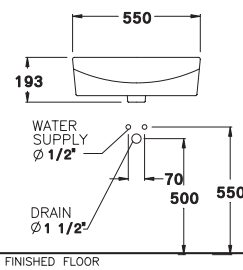

C01517
Tetragon / ทึกราคอน

550 x 470 x 193 mm.
Wall Hung Basin
ชนิดแขวนผนัง