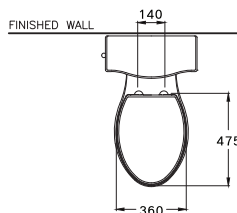

470 x 760 x 785 mm.
Semi-Elongated / ฝาทิ้งหน้ายาว
Two Piece / สุขภัณฑ์สองชิ้น
S-Trap 305 mm.
Siphon Jet 6 L.
โซฟอน เจท 6 ลิตร

C12127
Classique / คลาสสิก