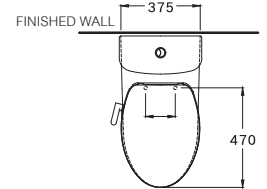

SMART TOILET

PRODUCT CODE

SERIES

DIMENSION

SHAPE / TYPE

PIPE

WATER SYSTEM

C1322BI(CN1)

Munich II / มิวนิค ๓

370 x 675 x 390 mm.

Elongate / อีลองเกต

Flush Valve / สุขภัณฑ์ฟลิชวาล์ว

S-Trap 250 mm.

Siphon Jet 3.8 L.

โซฟอน เจต 3.8 ลิตร

C1388(CN1)

Timon / ไทม่อน

385 x 735 x 815 mm.

Elongate / อีลองเกต

Two Piece / สุขภัณฑ์สองชิ้น

S-Trap 305 mm.

Siphonic Wash Down 6 L.

โซฟอนิค วอช ดาวน์ 6 ลิตร

C1881(CN3)

Viva-R / วิวา-อาร์

370 x 650 x 760 mm.

Round Bowl / ทรงกลม

Two Piece / สุขภัณฑ์สองชิ้น

S-Trap 305 mm.

Wash down 3/4.5 L.

วอช ดาวน์ 3/4.5 ลิตร

C105337(CN5)

Most / โมสท์

390 x 715 x 720 mm.

Elongate / อีลองเกต

One Piece / สุขภัณฑ์ชิ้นเดียว

S-Trap 305 mm.

Wash down 3/4.5 L.

วอช ดาวน์ 3/4.5 ลิตร