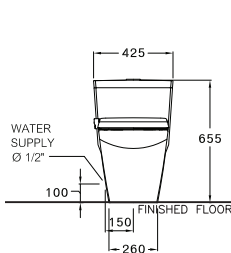

C17087(CN)

Tetragon / ทึทรากอท

395 x 685 x 810 mm.

Rectangle / ทรงเหลี่ยม

Two Piece / สุขภัณฑ์สองชิ้น

S-Trap 305 mm.

Wash down 3/4.5 L.

วอช ดาวน์ 3/4.5 ลิตร