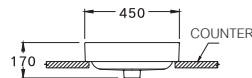

C00380 (MBK)

GEO Round /

จีโอ ราวน์

450 x 450 x 170 mm.

Standard 1 Faucet Hole

Matte Black

แนะนำให้ใช้คู่กับก๊อกน้ำ / recommended with : CT1198A1N(HM)