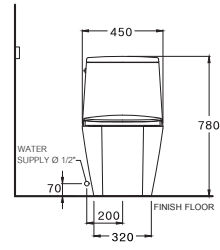

C167517

Harmony / ฮาร์โมนี

Touchless & Anitbac

395 x 705 x 790 mm.

Elongate / อีลอนเกต

Two Piece / ชุดก้นทั้งสองชิ้น

S-Trap 305 mm.

Wash Down 4.5 L.

วอช ดาวน์