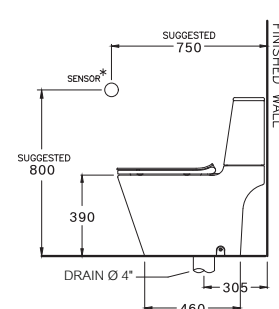

C135137(N)

Hercules Curve / เฮอร์คิวลีส เคิร์ฟ

Touchless & Anitbac

450 x 745 x 780 mm.

Rectangle Shape / ทรงเหลี่ยม

Two Piece / ชุดก้นทั้งสองชิ้น

S-Trap 305 mm.

Triplex Flush 4.5 L.

โตรเพล็กซ์ ฟลัช 4.5 ลิตร