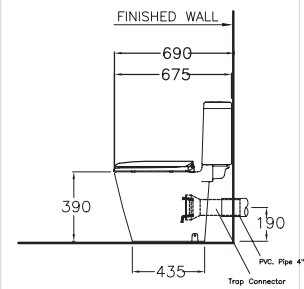

WATER CLOSET

TWO PIECE TOILET (P-TRAP)

สุขภัณฑ์สองชิ้น (ท่อออกผนัง)

PRODUCT CODE

SERIES

DIMENSION

SHAPE / TYPE

PIPE

WATER SYSTEM

C13332

Sella / เซลล่า

390 x 735 x 795 mm.

Elongate / ยาว

P-Trap 190 mm.

Wash down 3/4.5 L.

วอช ดาวน์ 3/4.5 ลิตร

C13442

Ben / เบน

390 x 770 x 770 mm.

Elongate / ยาว

P-Trap 190 mm.

Wash down 3/6 L.

วอช ดาวน์ 3/6 ลิตร

C17047

Space Solution 4 / สเปซ โซลูชั่น 4

360 x 675 x 790 mm.

U-shape / ทรงตัวยู

P-Trap 190 mm.

Wash down 3/4.5 L.

วอช ดาวน์ 3/4.5 ลิตร