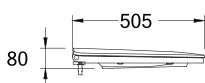

C91542

370 x 475 x 60 mm.

Rectangle Shape