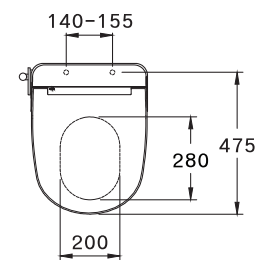

C9204

Convenic / คอนวินิค

420 x 505 x 130 mm.

U-shape / ทรงตัวยู

(ใช้สำหรับซีรีส์ Simply Connect เท่านั้น)