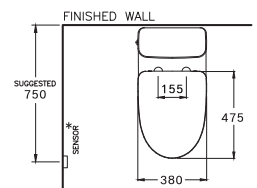

Touchless & Anitbac

380 x 715 x 795 mm.

Elongate / อีลอนเกต

Two Piece / ชุดก้นทั้งสองชิ้น

S-Trap 305 mm.

Triplex Flush 4.5 L.

โตรเพล็กซ์ ฟลัช 4.5 ลิตร

THE CONVENIC TOILET SEAT & COVER