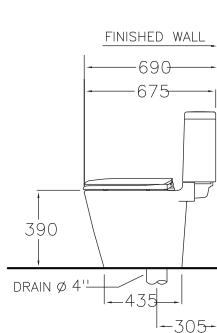

Space Solution 4 / สเปซ โซลูชั่น 4

360 x 675 x 790 mm.

U-shape / ทรงตัวยู

S-Trap 305 mm.

Wash Down 3/4.5 L.

วอช ดาวน์ 3/4.5 ลิตร

C16897

3x3 - R3