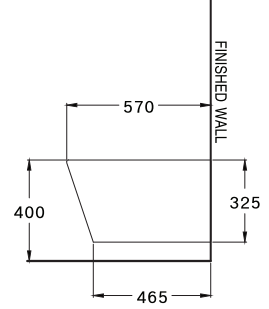

PRODUCT CODE

SERIES

DIMENSION

SHAPE / TYPE

PIPE

WATER SYSTEM

C10327
Simply Modish / ซิมพลี โมดิช

370 x 710 x 665 mm.
Rectangle / ทรงเหลี่ยม
One Piece / สุขภัณฑ์ชิ้นเดียว

S-Trap 305 mm.
Triplex Flush 2.5/4 L.
โถรพเหล็กซ์ ฟลัช 2.5/4 ลิตร

C1032(MBK)
Simply Modish / ซิมพลี โมดิช

370 x 710 x 665 mm.
Rectangle / ทรงเหลี่ยม
One Piece / สุขภัณฑ์ชิ้นเดียว

S-Trap 305 mm.
Triplex Flush 2.5/4 L.
โถรพเหล็กซ์ ฟลัช 2.5/4 ลิตร

C103247
Simply Modish / ซิมพลี โมดิช

390 x 725 x 530 mm.
Rectangle / ทรงเหลี่ยม
One Piece / สุขภัณฑ์ชิ้นเดียว

S-Trap 305 mm.
V-Silent 4.8 L.
โวีไซเรน 4.8 ลิตร

C12417
Simply Modish / ซิมพลี โมดิช

370 x 710 x 765 mm.
Rectangle / ทรงเหลี่ยม
Two Piece / สุขภัณฑ์สองชิ้น

S-Trap 305 mm.
Triplex Flush 2.5/4 L.
โถรพเหล็กซ์ ฟลัช 2.5/4 ลิตร

B30177
Simply Modish / ซิมพลี โมดิช

370 x 570 x 400 mm.
Wall Hung Bidet
โถบิเด่ ชนิดแขวนผนัง