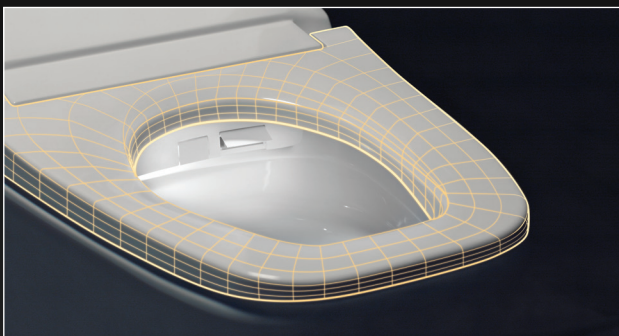

Warm seat & Warm air dryer

The warm seat and warm air-drying system are 3 ways adjustable for the perfect temperature setting that provides healthy blood circulation to your lower extremities.

ให้คุณผ่อนคลายมากขึ้นด้วยระบบฝารองนั่งอุ่น สามารถปรับระดับอุณหภูมิได้ 3 ระดับ ช่วยกระตุ้นการไหลเวียนโลหิต และระบบเป่าลมอุ่น ปรับระดับอุณหภูมิได้ 3 ระดับ