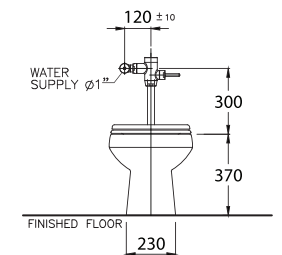

ไซฟ่อน เจท 6 ลิตร

C1441

Sharon / ชารอน

365 x 645 x 370 mm.

Round Bowl / ทรงทวน

S-Trap 250 mm.

Siphon Jet 6 L.

ไซฟ่อน เจท 6 ลิตร