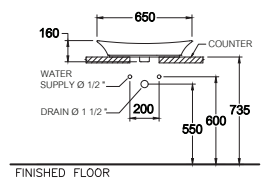

PRODUCT CODE

SERIES

DIMENSION

SHAPE / TYPE

PIPE

WATER SYSTEM

C10147

Thantara / ธารธารา

375 x 745 x 390 mm.

Rectangle / ทรงเหลี่ยม

One Piece / สุขภัณฑ์ชิ้นเดียว

S-Trap 305 mm.

V-Silent 6 L.

โ้วไซเรน 6 ลิตร

SC19337(F)

Thantara / ธารธารา

375 x 590 x 400 mm.

Rectangle / ทรงเหลี่ยม

Conceal Tank / สุขภัณฑ์ซ่อนน้ำซ่อนผนัง

P-Trap 210 mm.

Wash down 3/4.5 L.

โ้วช ตาวัน 3/4.5 ลิตร

C09117(WH), C0911(MWH)

Thantara / ธารธารา

650 x 425 x 160 mm.

Above Counter Basin

ชนิดวางบนเคาน์เตอร์

C0911(MBK)

Thantara / ธารธารา

650 x 425 x 160 mm.

Above Counter Basin

ชนิดวางบนเคาน์เตอร์