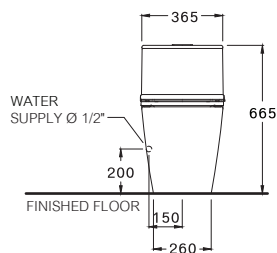

C124137

Simply Modish / ซิมพลี โมดิช

370 x 710 x 765 mm.

Rectangle / ทรงเหลี่ยม

Two Piece / สุขภัณฑ์สองชิ้น

P-Trap 190 mm.

Triplex Flush 3/4.5 L.

โตะเพล็กซ์ ฟลัช 3/4.5 ลิตร