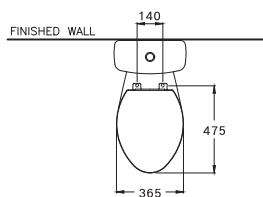

390 x 715 x 790 mm.

Elongate / ยืลองเทค

S-Trap 305 mm.

Wash Down 6 L.

วอช ดาวน์ 6 ลิตร

C13430

Ronda / รอนด้า

430 x 715 x 790 mm.