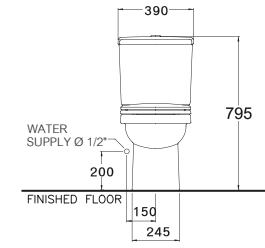

Sella / เซลล่า

390 x 720 x 795 mm.

Elongate / ยืลองเทด

S-Trap 305 mm.

Wash Down 3/4.5 L.

วอช ตาวัน 3/4.5 ลิตร

C13444

Boom / บูม