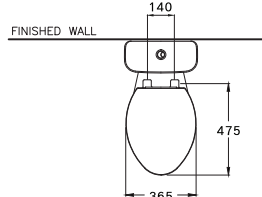

C13960

Wendy / เวนดี้

390 x 700 x 740 mm.

Semi-Elongated / ฝาทั้งหน้ายาว

S-Trap 305 mm.

Siphonic Wash Down 6 L.

ไซฟอนิค วอช ดาวน์ 6 ลิตร