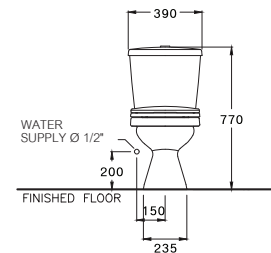

C17047

Space Solution 4 / สเปซ โซลูชั่น 4

360 x 675 x 790 mm.

U-shape / ทรงตัวยู

P-Trap 190 mm.

Wash down 3/4.5 L.

วอช ดาวน์ 3/4.5 ลิตร