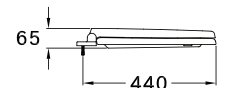

C90055

365 x 440 x 65 mm.

Round Bowl

C9085

380 x 445 x 65 mm.

Round Bowl