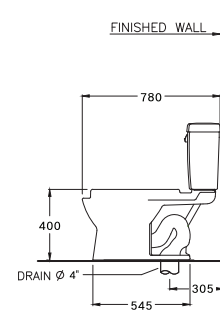

PRODUCT CODE

SERIES

DIMENSION

SHAPE / TYPE

PIPE

WATER SYSTEM

SC6652

Forall / พอร์อล (ฟ้าสีขาว)

420 x 740 x 925 mm.

Elongate / ยืลองเทค

Two Piece / สุขภักนท่สองซึน

S-Trap 305 mm.

Wash down 3.8 L.

วอซ ตาวน่ 3.8 ลิตร

SC6652

Forall / พอร์อล (ฟ้าสีฟ้า)

420 x 740 x 925 mm.

Elongate / ยืลองเทค

Two Piece / สุขภักนท่สองซึน

S-Trap 305 mm.

Wash down 3.8 L.

วอซ ตาวน่ 3.8 ลิตร

SC6657

Forall 40/พอร์อล 40 (ฟ้าสีขาว)

430 x 780 x 775 mm.

Elongate / ยืลองเทค

Two Piece / สุขภักนท่สองซึน

S-Trap 305 mm.

Wash down 4.5 L.

วอซ ตาวน่ 4.5 ลิตร

SC6657

Forall / พอร์อล 40 (ฟ้าสีฟ้า)

430 x 780 x 775 mm.

Elongate / ยืลองเทค

Two Piece / สุขภักนท่สองซึน

S-Trap 305 mm.

Wash down 4.5 L.

วอซ ตาวน่ 4.5 ลิตร

SC00537

Forall / พอร์อล

560 x 575 x 200 mm.

(Standard 1 centered)

FINISHED WALL

FINISHED WALL

FINISHED WALL

FINISHED WALL

FINISHED WALL