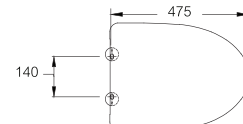

C91252

-

375 x 485 x 55 mm.

Round Bowl