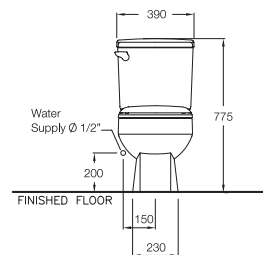

C1388

Timon / ไทม่อน

385 x 735 x 815 mm.

Elongate / ยืลองเทค

S-Trap 305 mm.

Siphonic Wash Down 6 L.

ไซฟอนิค วอช ดาวน์ 6 ลิตร