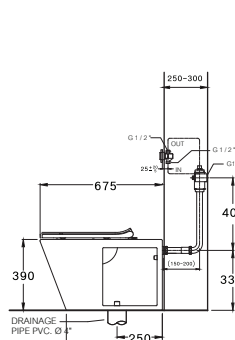

C124207BI

Simply Modish / ซิมพลี โมดิช

370 x 675 x 390 mm.

Rectangle / ทรงเหลี่ยม

Flush Valve / สุขภัณฑ์ฟลัชวาล์ว (Back Inlet)

S-Trap 250 mm.

Siphon Jet 6 L.

ไซฟอน เจ็ท 6 ลิตร