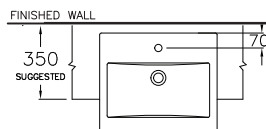

C31217

Riviera / ริเวียร์รา

320 x 350 x 680 mm.

Wall Hung / แขวนผนัง

P-Trap 470 mm.

1.5 L.

1.5 ลิตร