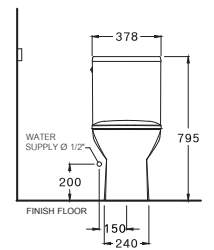

Touchless & Anitbac

380 x 715 x 795 mm.

Elongate / อีลอนเกต

Two Piece / ชุดก้นทั้งสองชิ้น

S-Trap 305 mm.

Triplex Flush 4.5 L.

โตรเพล็กซ์ ฟลัช 4.5 ลิตร

THE CONVENIC TOILET SEAT & COVER