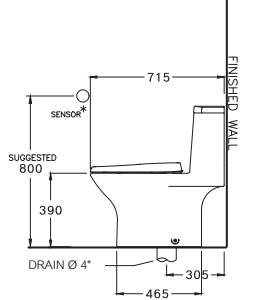

วอช ดาวน์ 4.5 ลิตร

INTEGRATED TOILET

C124237

Simply Modish / ซิมพลี โมดิช

Touchless & Anitbac

370 x 710 x 765 mm.

Rectangle Shape / รูปทรงเหลี่ยม

Two Piece / ชุดก้นทั้งสองชิ้น