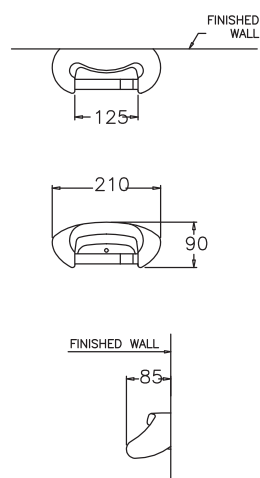

PAPER HOLDER TOWEL BAR

อุปกรณ์ประกอบห้องน้ำ

PRODUCT CODE

SERIES

DIMENSION

C836

Astoria / แอสโทเรีย

210 x 85 x 90 mm.