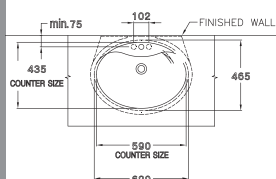

FAUCET OUTLET

STANDARD

C016

Cyndy / ซินดี้

680 x 515 x 210 mm.

Standard 1 centered

C017

Marlow / มาร์โลว์