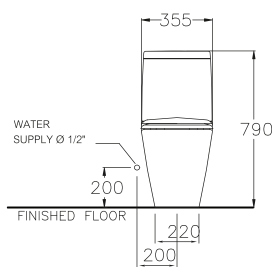

Space Solution 4 / สเปซ โซลูชั่น 4

360 x 675 x 790 mm.

U-shape / ทรงตัวยู

S-Trap 305 mm.

Wash Down 3/4.5 L.

วอช ดาวน์ 3/4.5 ลิตร

C16897

3x3 - R3