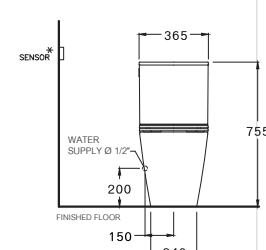

C126227(N)

Mood / มู้ด

Touchless & Anitbac

380 x 715 x 795 mm.

Elongate / อีลอนเกต

Two Piece / ชุดก้นทั้งสองชิ้น

S-Trap 305 mm.

Triplex Flush 4.5 L.

โตรเพล็กซ์ ฟลัช 4.5 ลิตร