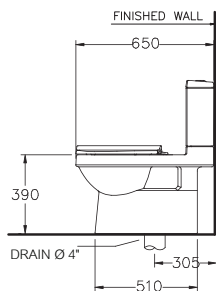

C13431

Ronda / รอนดา

430 x 715 x 790 mm.

Elongate / ยืลองเทด

S-Trap 305 mm.

Wash Down 4.5 L.

วอช ตาวัน 4.5 ลิตร

C13330