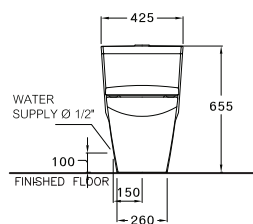

425 x 720 x 655 mm.

Rectangle / ทรงเหลี่ยม

One Piece / สุขภัณฑ์ชิ้นเดียว

S-Trap 305 mm.

Siphonic Wash Down 6 L.

ไซฟอนิค วอช ดาวน์ 6 ลิตร

C107137

Grand Tetragon / แกรนด์ ทึทราทอน