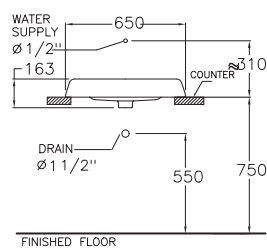

SHAPE / TYPE

PIPE

WATER SYSTEM

C00247

Riviera / ริเวียร์รา

650 x 410 x 163 mm.

Above Counter Basin

ชนิดวางบนเคาน์เตอร์