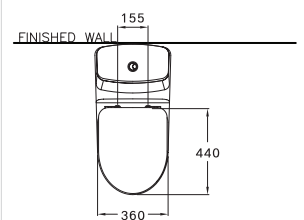

WATER CLOSET

ONE PIECE TOILET (S-TRAP)

สุขภัณฑ์ที่ขึ้นเดียว (ท่อลงพื้น)

(P-TRAP)

(ท่อออกผนัง)

PRODUCT CODE

SERIES

DIMENSION

SHAPE / TYPE

PIPE

WATER SYSTEM

C110507

Harmony / ฮาโมนี

380 x 720 x 702 mm.

Elongate / ยืลองเกต

S-Trap 305 mm.

Triplex Flush 3/4.5 L.

ไตรเพล็กซ์ ฟลัช 3/4.5 ลิตร

C11000

Worth / เวิร์ธ

390 x 715 x 770 mm.

Elongate / ยืลองเกต

S-Trap 305 mm.

Siphon Jet 3/4.8 L.

ไซฟ่อน เจท 3/4.8 ลิตร

C1112

Victor / วิคเตอร์

385 x 770 x 680 mm.

U-shape / ทรงตัวยู

P-Trap 190 mm.

Wash down 3/4.5 L.

วอช ดาวน์ 3/4.5 ลิตร