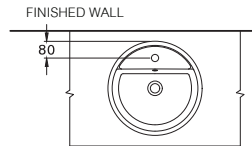

C00380 (MBK)

GEO Round /

จีโอ ราวน์

450 x 450 x 170 mm.

Standard 1 Faucet Hole

Matte Black

แนะนำให้ใช้คู่กับก๊อกน้ำ / recommended with : CT1198A1N(HM)