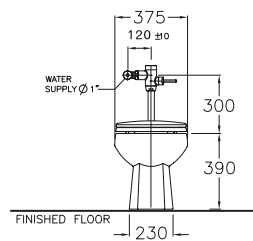

C1330

Sydney / ซิดนีย์

370 x 725 x 380 mm.

Elongate / ยืดอก

P-Trap 100 mm.

Siphon Jet 6 L.

โซฟ่อน เจท 6 ลิตร