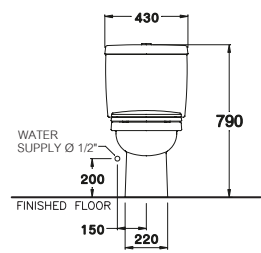

C13440

Ben / เบน

375 x 740 x 785 mm.

Elongate / ยืลองเทค

S-Trap 305 mm.

Wash down 3/4.5 L.

วอช ดาวน์ 3/4.5 ลิตร