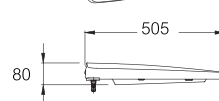

C9171

375 x 485 x 60 mm.

Elongate