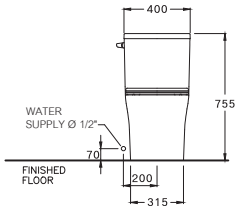

Vista / 5สตา

400 x 710 x 755 mm.

Rectangle / ทรงเหลี่ยม

S-Trap 305 mm.

Siphon Jet 6 L.

โชน 6 ลิตร

C105607

Vista / 5สตา