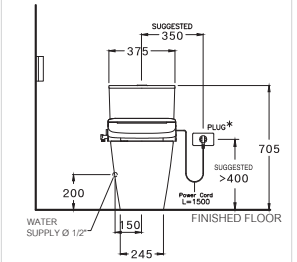

C103327(CV4)

Simply Connect / ซิมพลิ คอนเนค

390 x 710 x 705 mm.

U-shape / ทรงตัวยู

One Piece / สุขภัณฑ์ชิ้นเดียว

S-Trap 305 mm.

Triplex Flush 3/4.5 L.

โตะพลิกซ์ พลัซ 3/4.5 ลิตร