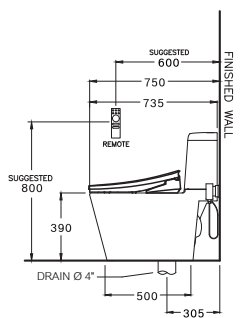

SMART TOILET

PRODUCT CODE

SERIES

DIMENSION

SHAPE / TYPE

PIPE

WATER SYSTEM

C101927(CV9)

Hercules Curve / เฮอร์คิวลิส เคิร์ฟ

450 x 745 x 600 mm.

Rectangle / ทรงเหลี่ยม

One Piece / สุขภัณฑ์ชิ้นเดียว

S-Trap 305 mm.

V-Silent 4.8 L.

โวลุ่ม 4.8 ลิตร

C135127(CV9)

Hercules Curve / เฮอร์คิวลิส เคิร์ฟ

450 x 745 x 780 mm.

Rectangle / ทรงเหลี่ยม

Two Piece / สุขภัณฑ์สองชิ้น

S-Trap 305 mm.

Triplex Flush 3/4.5 L.

ไตรเพล็กซ์ ฟลัช 3/4.5 ลิตร

C105267(CV10)

Riviera Pro / ริเวียร่า โปร

480 x 750 x 590 mm.

Rectangle / ทรงเหลี่ยม

One Piece / สุขภัณฑ์ชิ้นเดียว

S-Trap 305 mm.

Siphon Jet 4.8 L.

ไซฟอน เจท 4.8 ลิตร

C13547(CV10)

Riviera Pro / ริเวียร่า โปร

455 x 735 x 735 mm.

Rectangle / ทรงเหลี่ยม

Two Piece / สุขภัณฑ์สองชิ้น

S-Trap 305 mm.

Siphon Jet 4.8 L.

ไซฟอน เจท 4.8 ลิตร