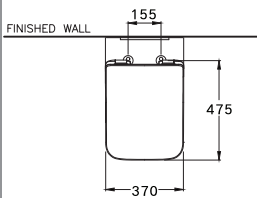

SC197627(F)

Simply Modish / ซิมพลี โมดิช

370 x 570 x 400 mm.

Rectangle / ทรงเหลี่ยม

Conceal Tank / สุขภัณฑ์ซ่อนน้ำซ่อนผนัง

P-Trap 205 mm.

Wash down 3/4.5 L.

วอช ตานวน 3/4.5 ลิตร