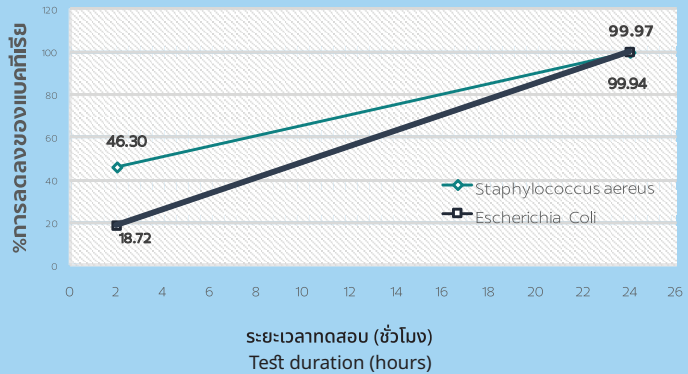

COTTO's research and development team has developed a new, technologically-advanced compound called "ULTRACLEAN+". These compounds used inside and outside our toilet systems help reduce the accumulation of germs and bacteria with a self-reduction rate of 99% within 24 hrs. The Ultra-Clean+ helps increase the ceramic's strength and integrity as well as reducing porous surface inherent in ceramics. The first layer of the compound is sprayed white and fills any gaps that might be present before the heat treatment process. We apply a second layer that makes the ceramic's surface smoother and flawless by eliminating any rough imperfections.

COTTO ได้ทำการค้นคว้าและวิจัย เทคโนโลยีสารใหม่ที่มีชื่อว่า "ULTRA CLEAN+" ที่จะช่วยลดการสะสมเชื้อโรค ได้ด้วยตัวเอง 99% ภายใน 24 ชั่วโมง โดยสาร ULTRACLEAN+ นี้จะเข้าไป ช่วยประสานเนื้อเซรามิกให้ยึดเกาะตัวแน่นมากยิ่งขึ้น ลดช่องว่างเนื้อเซรามิกก่อนนำไปเผาด้วยอุณหภูมิสูง ทำให้เนื้อเซรามิกจะเนียนเรียบ สั้น ลดการเกาะติดของเชื้อโรคจนต่อการขัดถูอีกด้วย ทำให้มั่นใจได้ตลอดอายุการใช้งาน ซึ่งลักษณะของสารเคลือบบนเนื้อดิบ ชั้นแรกจะฟันสีขาว ชั้นที่ 2 จะฟันเคลือบสาร **ULTRA CLEAN+** เมื่อผ่านการเผาที่อุณหภูมิสูง ทำให้สารเคลือบคงทนเป็นเนื้อเดียวกันกับเนื้อเซรามิก และมีประสิทธิภาพช่วยลดการสะสมเชื้อแบคทีเรียและคราบสกปรกได้นาน

ประสิทธิภาพการยับยั้งการสะสมแบคทีเรีย

ภาพจำลองตัวอย่างสิ่งสกปรกบนพื้นผิว