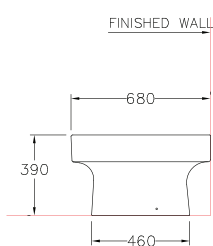

B34007

Unique / ยูนิค

365 x 600 x 390 mm.