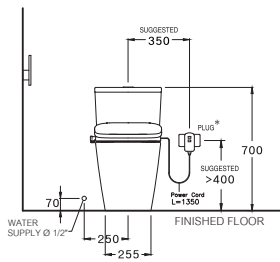

380 x 720 x 702 mm.

Elongate / ยืดอก

One Piece / สุขภัณฑ์ชิ้นเดียว

S-Trap 305 mm.

Triplex Flush 3/4.5 L.

โตะพลิกซ์ พลัซ 3/4.5 ลิตร

C167507(CV5)

Harmony / ฮาโมนี