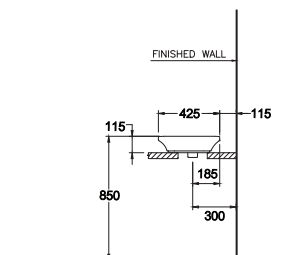

PRODUCT CODE

SERIES

DIMENSION

SHAPE / TYPE

PIPE

WATER SYSTEM

C10147

Thantara / ธารธารา

375 x 745 x 390 mm.

Rectangle / ทรงเหลี่ยม

One Piece / สุขภัณฑ์ชิ้นเดียว

S-Trap 305 mm.

V-Silent 6 L.

โ้วไซเรน 6 ลิตร

SC19337(F)

Thantara / ธารธารา

375 x 590 x 400 mm.

Rectangle / ทรงเหลี่ยม

Conceal Tank / สุขภัณฑ์ซ่อนน้ำซ่อนผนัง

P-Trap 210 mm.

Wash down 3/4.5 L.

โ้วช ตาวัน 3/4.5 ลิตร

C09117(WH), C0911(MWH)

Thantara / ธารธารา

650 x 425 x 160 mm.

Above Counter Basin

ชนิดวางบนเคาน์เตอร์

C0911(MBK)

Thantara / ธารธารา

650 x 425 x 160 mm.

Above Counter Basin

ชนิดวางบนเคาน์เตอร์