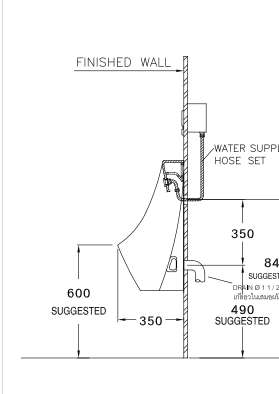

C30207BI

Chloe / ไทล่อ

300 x 350 x 690 mm.

Wall hung

P-Trap, Rough-in 490 mm.

Back Inlet