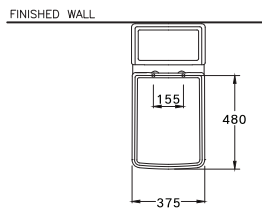

PRODUCT CODE

SERIES

DIMENSION

SHAPE / TYPE

PIPE

WATER SYSTEM

C10147

Thantara / ธารธารา

375 x 745 x 390 mm.

Rectangle / ทรงเหลี่ยม

One Piece / สุขภัณฑ์ชิ้นเดียว

S-Trap 305 mm.

V-Silent 6 L.

โ้วไซเรน 6 ลิตร

SC19337(F)

Thantara / ธารธารา

375 x 590 x 400 mm.

Rectangle / ทรงเหลี่ยม

Conceal Tank / สุขภัณฑ์ซ่อนน้ำซ่อนผนัง

P-Trap 210 mm.

Wash down 3/4.5 L.

โ้วช ตาวัน 3/4.5 ลิตร

C09117(WH), C0911(MWH)

Thantara / ธารธารา

650 x 425 x 160 mm.

Above Counter Basin

ชนิดวางบนเคาน์เตอร์

C0911(MBK)

Thantara / ธารธารา

650 x 425 x 160 mm.

Above Counter Basin

ชนิดวางบนเคาน์เตอร์