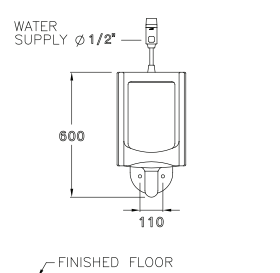

URINAL

WALL HUNG

โถปัสสาวะชนิดแขวนผนัง

PRODUCT CODE

SERIES

DIMENSION

SHAPE

PIPE

C3010BI

Marshal / มาร์แชล

460 x 335 x 750 mm.

Wall hung

P-Trap, Rough-in 455 mm.

Back Inlet

C313

Natasha / นาตasha

330 x 315 x 600 mm.

Wall hung

P-Trap, Rough-in 500 mm.

Top Inlet

C313BI

Natasha / นาตasha

330 x 315 x 600 mm.

Wall hung

P-Trap, Rough-in 500 mm.

Back Inlet

C305

Angle / แองเกิ้ล

315 x 410 x 475 mm.

Wall hung

P-Trap, Rough-in 430 mm.

Top Inlet