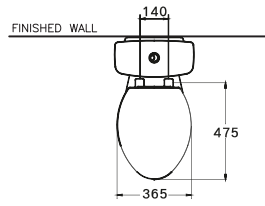

Sella / เซลล่า

390 x 720 x 795 mm.

Elongate / ยืลองเทด

S-Trap 305 mm.

Wash Down 3/4.5 L.

วอช ตาวัน 3/4.5 ลิตร

C13444

Boom / บูม