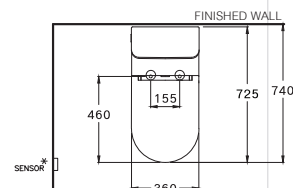

C126227(N)

Mood / มู้ด

Touchless & Anitbac

380 x 715 x 795 mm.

Elongate / อีลอนเกต

Two Piece / ชุดก้นทั้งสองชิ้น

S-Trap 305 mm.

Triplex Flush 4.5 L.

โตรเพล็กซ์ ฟลัช 4.5 ลิตร