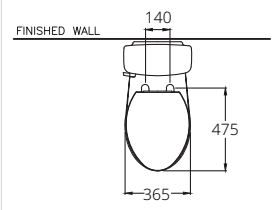

WATER CLOSET

TWO PIECE TOILET (S-TRAP)

สุขภัณฑ์สองชิ้น (ท่อลงพื้น)

PRODUCT CODE

SERIES

DIMENSION

SHAPE / TYPE

PIPE

WATER SYSTEM

C17027

Space Solution 4 / สเปซ โซลูชั่น 4

360 x 675 x 790 mm.

U-shape / ทรงตัวยู

S-Trap 305 mm.

Wash Down 3/4.5 L.

วอช ดาวน์ 3/4.5 ลิตร

C16897

3x3 - R3

380 x 730 x 875 mm.

Rectangle / ทรงเหลี่ยม

S-Trap 305 mm.

Wash Down 3/4.5 L.

วอช ดาวน์ 3/4.5 ลิตร

C16817

3x3 - E1

410 x 730 x 785 mm.

Elongate / อีลอนเกต

S-Trap 305 mm.

Wash Down 3/4.5 L.

วอช ดาวน์ 3/4.5 ลิตร

C1302

Sydney 45 / ซิดนีย์ 45

390 x 740 x 830 mm.

Elongate / อีลอนเกต

S-Trap 305 mm.

Siphon Jet 6 L.

ไซฟอน เจต 6 ลิตร