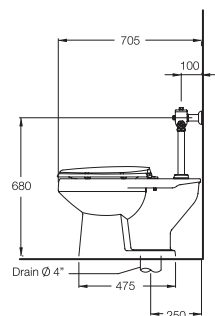

C1320

Sydney / ซิดนีย์

370 x 705 x 380 mm.

Elongate / ยืลองเทค

S-Trap 250 mm.

Siphon Jet 6 L.

ไซฟ่อน เจท 6 ลิตร