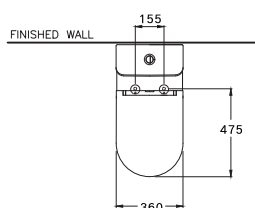

C125317

Simply Connect / ซิมพลิ คอนเนค

365 x 725 x 755 mm.

U-Shape / ทรงตัวยู

Two Piece / สุขภัณฑ์สองชิ้น

S-Trap 305 mm.

Triplex Flush 3/4.5L.

ไตรเพล็กซ์ ฟลัช 3/4.5 ลิตร