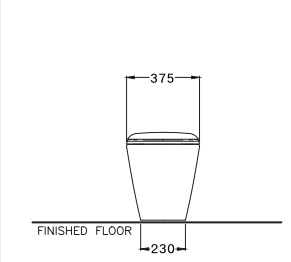

C13221BI

Munich II / มิวนิค ๓

375 x 675 x 390 mm.

Elongate / ยืลองเทค

P-Trap 100 mm.

Siphon Jet 4.5 L.

ไซฟ่อน เจค 4.5 ลิตร