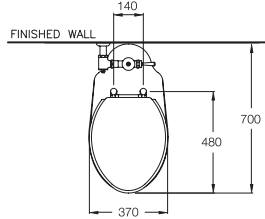

C1320

Sydney / ซิดนีย์

370 x 705 x 380 mm.

Elongate / ยืลองเทค

S-Trap 250 mm.

Siphon Jet 6 L.

ไซฟ่อน เจท 6 ลิตร