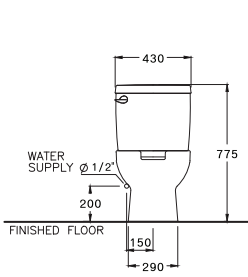

PRODUCT CODE

SERIES

DIMENSION

SHAPE / TYPE

PIPE

WATER SYSTEM

SC6652

Forall / พอร์อล (ฟ้าสีขาว)

420 x 740 x 925 mm.

Elongate / ยืลองเทค

Two Piece / สุขภักนท่สองซึน

S-Trap 305 mm.

Wash down 3.8 L.

วอซ ตาวน่ 3.8 ลิตร

SC6652

Forall / พอร์อล (ฟ้าสีฟ้า)

420 x 740 x 925 mm.

Elongate / ยืลองเทค

Two Piece / สุขภักนท่สองซึน

S-Trap 305 mm.

Wash down 3.8 L.

วอซ ตาวน่ 3.8 ลิตร

SC6657

Forall 40/พอร์อล 40 (ฟ้าสีขาว)

430 x 780 x 775 mm.

Elongate / ยืลองเทค

Two Piece / สุขภักนท่สองซึน

S-Trap 305 mm.

Wash down 4.5 L.

วอซ ตาวน่ 4.5 ลิตร

SC6657

Forall / พอร์อล 40 (ฟ้าสีฟ้า)

430 x 780 x 775 mm.

Elongate / ยืลองเทค

Two Piece / สุขภักนท่สองซึน

S-Trap 305 mm.

Wash down 4.5 L.

วอซ ตาวน่ 4.5 ลิตร

SC00537

Forall / พอร์อล

560 x 575 x 200 mm.

(Standard 1 centered)

FINISHED WALL

FINISHED WALL

FINISHED WALL

FINISHED WALL

FINISHED WALL