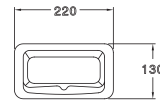

Astoria / แอสโตเรีย

305 x 115 x 100 mm.

C834

Astoria / แอสโตเรีย

210 x 110 x 105 mm.

C805

Standard / มาตราฐาน

220 x 65 x 130 mm.