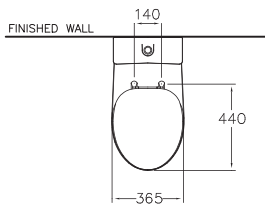

C13431

Ronda / รอนดา

430 x 715 x 790 mm.

Elongate / ยืลองเทด

S-Trap 305 mm.

Wash Down 4.5 L.

วอช ตาวัน 4.5 ลิตร

C13330