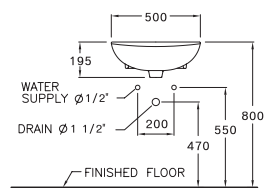

C002

Dorex / ไตเร็กซ์

520 x 355 x 200 mm.

Standard 1 Faucet Hole