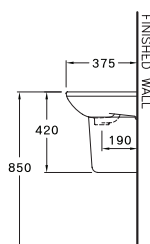

SC01027

Charisma / คาธิสมา

660 x 520 x 415 mm.

Standard 1 centered