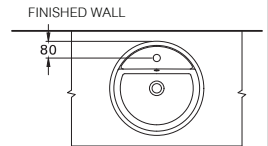

C00380 (MBK)

GEO Round /

จีโอ ราวน์

450 x 450 x 170 mm.

Standard 1 Faucet Hole

Matte Black

แนะนำให้ใช้คู่กับก๊อกน้ำ / recommended with : CT1198A1N(HM)