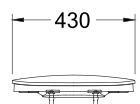

C91542

370 x 475 x 60 mm.

Rectangle Shape