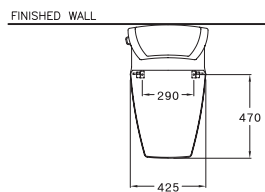

C1342

Giant / ไทแอนท์

425 x 750 x 800 mm.

Rectangle / ทรงเหลี่ยม

P-Trap 100 mm.

Siphon Jet 6 L.

ไซฟอน เจท 6 ลิตร

C15017