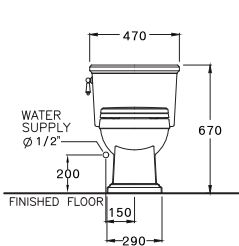

470 x 770 x 670 mm.
Semi-Elongated / ฝาทิ้งหน้ายาว
One Piece / สุขภัณฑ์ชิ้นเดียว
S-Trap 305 mm.
Siphon Jet 4.5 L.
โซฟอน เจท 4.5 ลิตร

C12117
Classique / คลาสสิก