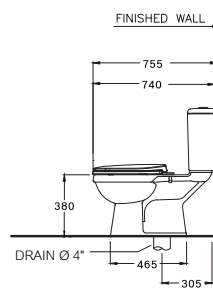

C13960

Wendy / เวนดี้

390 x 700 x 740 mm.

Semi-Elongated / ฝาทั้งหน้ายาว

S-Trap 305 mm.

Siphonic Wash Down 6 L.

ไซฟอนิค วอช ดาวน์ 6 ลิตร