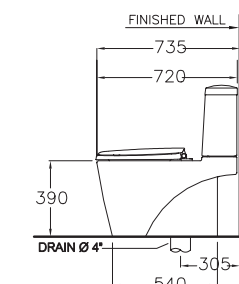

B30037

Riviera / ริวีเยร์

460 x 640 x 390 mm.

Wall Face Bidet

โถบิ่ด ผนังตั้งพื้น

PRODUCT CODE

SERIES

DIMENSION