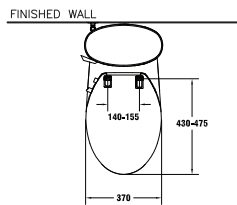

C1881(CN3)

Viva-R / วิวา-อาร์

370 x 650 x 760 mm.

Round Bowl / ทรงกลม

Two Piece / สุขภัณฑ์สองชิ้น

S-Trap 305 mm.

Wash down 3/4.5 L.

วอช ดาวน์ 3/4.5 ลิตร