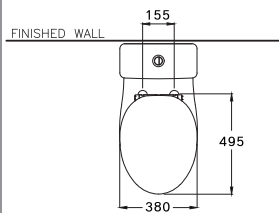

C11000

Worth / เวิร์ธ

390 x 715 x 770 mm.

Elongate / ยืลองเกต

S-Trap 305 mm.

Siphon Jet 3/4.8 L.

ไซฟ่อน เจท 3/4.8 ลิตร