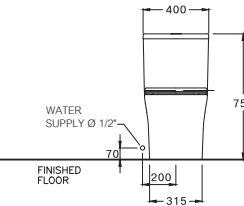

C105507

Mood / มู้ด

380 x 715 x 715 mm.

Elongate / ยืวยาง

S-Trap 305 mm.

Siphonic Wash Down 3/4.5 L.

โชน 3/4.5 ลิตร