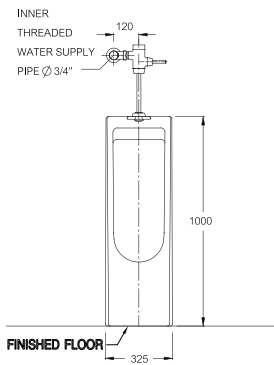

URINAL

FLOOR STAND & WALL HUNG

โถปัสสาวะชนิดตั้งพื้น/แขวนผนัง

PRODUCT CODE

SERIES

DIMENSION

SHAPE

PIPE

C31207

Hercules / เฮอร์คิวลีส

325 x 415 x 1000 mm.

Floor Stand

P-Trap , Rough-in 200 mm.

Top Inlet