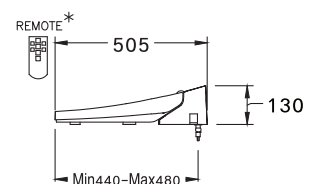

C9204

Convenic / คอนวินิค

420 x 505 x 130 mm.

U-shape / ทรงตัวยู

(ใช้สำหรับซีรีส์ Simply Connect เท่านั้น)