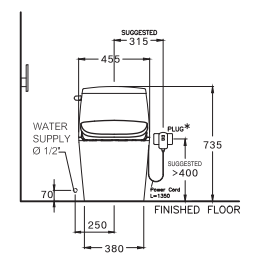

C13547(CV10)

Riviera Pro / ริเวียร่า โปร

455 x 735 x 735 mm.

Rectangle / ทรงเหลี่ยม

Two Piece / สุขภัณฑ์สองชิ้น

S-Trap 305 mm.

Siphon Jet 4.8 L.

ไซฟอน เจท 4.8 ลิตร