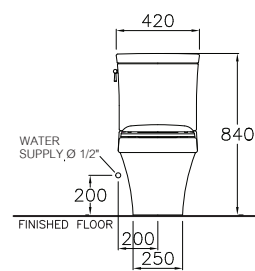

C12617

Opera / โอเปร่า

420 x 725 x 840 mm.

Elongate / ยืลองเทค

P-Trap 100 mm.

Siphon Jet 6 L.

ไซฟอน เจท 6 ลิตร