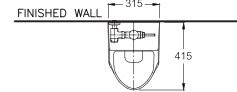

C31207BI

Hercules / เฮอร์คิวลีส

325 x 415 x 1000 mm.

Floor Stand

P-Trap, Rough-in 200 mm.

(Back Inlet)