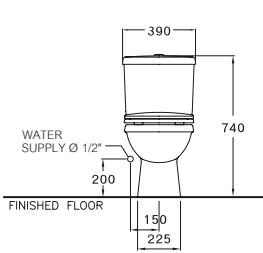

WATER CLOSET

TWO PIECE TOILET (S-TRAP)

สุขภัณฑ์สองชิ้น (ถ่อลงพื้น)

PRODUCT CODE

SERIES

DIMENSION

SHAPE / TYPE

PIPE

WATER SYSTEM

C13443

Boom / บูม

390 x 715 x 790 mm.

Elongate / ยืลองเทค

S-Trap 305 mm.

Wash Down 6 L.

วอช ดาวน์ 6 ลิตร

C13430

Ronda / รอนด้า

430 x 715 x 790 mm.

Elongate / ยืลองเทค

S-Trap 305 mm.

Wash Down 3/4.5 L.

วอช ดาวน์ 3/4.5 ลิตร

C13440

Ben / เบน

375 x 740 x 785 mm.

Elongate / ยืลองเทค

S-Trap 305 mm.

Wash down 3/4.5 L.

วอช ดาวน์ 3/4.5 ลิตร

C13960

Wendy / เวนดี้

390 x 700 x 740 mm.

Semi-Elongated / ฝาทั้งหน้ายาว

S-Trap 305 mm.

Siphonic Wash Down 6 L.

ไซฟอนิค วอช ดาวน์ 6 ลิตร