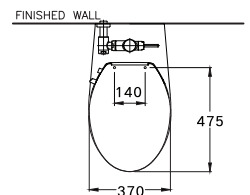

PRODUCT CODE

SERIES

DIMENSION

SHAPE / TYPE

PIPE

WATER SYSTEM

C1142(CN1)

Priz II / พรึซ อี

400 x 755 x 670 mm.

Elongate / อีลองเกท

One Piece / สุกกัณท์ซึนเดีว

S-Trap 305 mm.

Siphon Jet 6 L.

โซฟอน เจท 6 ลิตร

C13444(CN1)

Boom / บูม

390 x 715 x 790 mm.

Elongate / อีลองเกท

Two Piece / สุกกัณท์สองซึน

S-Trap 305 mm.

Wash down 4.5 L.

วอช ดาวน์ 4.5 ลิตร

C13430(CN1)

Ronda / รอนด้า

430 x 715 x 790 mm.

Elongate / อีลองเกท

Two Piece / สุกกัณท์สองซึน

S-Trap 305 mm.

Wash down 3/4.5 L.

วอช ดาวน์ 3/4.5 ลิตร

C1322(CN1)

Munich II / มิวนิค อี

375 x 675 x 390 mm.

Elongate / อีลองเกท

Flush Valve / สุกกัณท์ฟลัชวาล์ว

S-Trap 250 mm.

Siphon Jet 3.8 L.

โซฟอน เจท 3.8 ลิตร