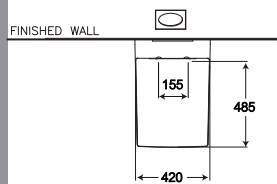

SC19777(F)

Quado / ควอโต้

425 x 610 x 400 mm.

Rectangle / ทรงเหลี่ยม

P-Trap 225 mm.

Wash down 3/4.5 L.

วอช ตาวัน 3/4.5 ลิตร