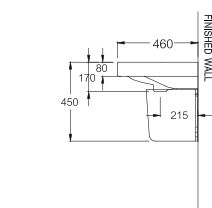

SERIES

DIMENSION

FAUCET OUTLET

STANDARD

C0156/C420

Viva / วิว่า

550 x 460 x 450 mm.

Standard 1 centered