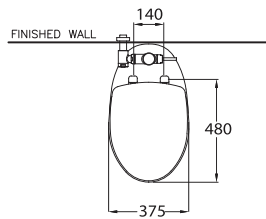

WATER CLOSET

FLUSH VALVE TOILET

สุขภัณฑ์ฟลัชวาล์ว

PRODUCT CODE

SERIES

DIMENSION

SHAPE / TYPE

PIPE

WATER SYSTEM

C1323

Duble / ดูเบิ้ล

375 x 680 x 390 mm.

Elongate / ยืลองเทค

S-Trap 250 mm.

Wash Down 2.5/4 L.

วอช ดาวน์ 2.5/4 ลิตร