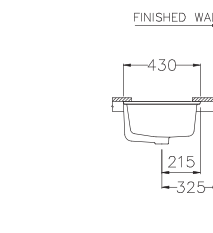

PRODUCT CODE

SERIES

DIMENSION

FAUCET OUTLET

STANDARD

C016

Cyndy / ซินดี้

680 x 515 x 210 mm.

Standard 1 centered

C017

Marlow / มาร์โลว์

560 x 410 x 205 mm.

No Faucet Hole

C0512

Square / สแควร์

460 x 430 x 240 mm.

No Faucet Hole