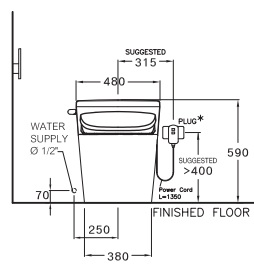

C13547(CV10)

Riviera Pro / ริเวียร่า โปร

455 x 735 x 735 mm.

Rectangle / ทรงเหลี่ยม

Two Piece / สุขภัณฑ์สองชิ้น

S-Trap 305 mm.

Siphon Jet 4.8 L.

ไซฟอน เจท 4.8 ลิตร