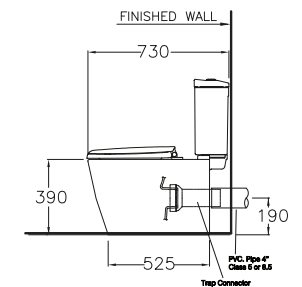

C16917

3x3 - E1

410 x 730 x 785 mm.

Elongate / ยาว

P-Trap 190 mm.

Wash Down 3/4.5 L.

วอช ตาวัน 3/4.5 ลิตร

WATER CLOSET