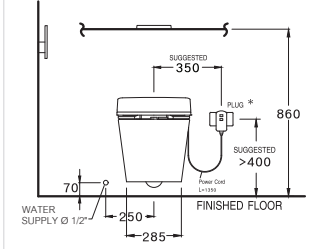

385 x 570 x 400 mm.

Rectangle / ทรงเหลี่ยม

Conceal Tank / สุขภัณฑ์หม้อน้ำซ่อนผนัง

P-Trap 205 mm.

Wash down 3/4.5 L.

วอช ดาวน์ 3/4.5 ลิตร

SMART TOILET

CONVENIC