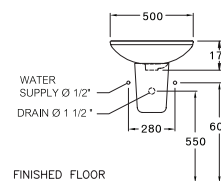

SC01027

Charisma / คาธิสมา

660 x 520 x 415 mm.

Standard 1 centered