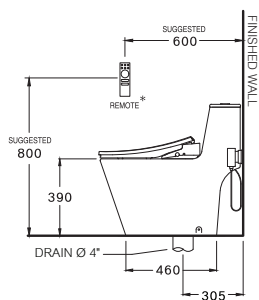

C10327(CV8)

Simply Modish / ซิมพลี โมดิช

385 x 710 x 665 mm.

Rectangle / ทรงเหลี่ยม

One Piece / สุขภัณฑ์ชิ้นเดียว

S-Trap 305 mm.

Triplex Flush 2.5/4 L.

โตะพลิกซ์ ฟลัช 2.5/4 ลิตร