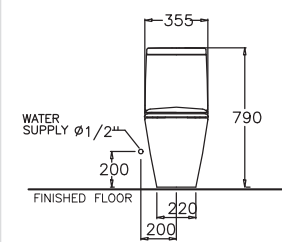

WATER CLOSET

TWO PIECE TOILET (P-TRAP)

สุขภัณฑ์สองชิ้น (ท่อออกผนัง)

PRODUCT CODE

SERIES

DIMENSION

SHAPE / TYPE

PIPE

WATER SYSTEM

C13332

Sella / เซลล่า

390 x 735 x 795 mm.

Elongate / ยาว

P-Trap 190 mm.

Wash down 3/4.5 L.

วอช ดาวน์ 3/4.5 ลิตร

C13442

Ben / เบน

390 x 770 x 770 mm.

Elongate / ยาว

P-Trap 190 mm.

Wash down 3/6 L.

วอช ดาวน์ 3/6 ลิตร

C17047

Space Solution 4 / สเปซ โซลูชั่น 4

360 x 675 x 790 mm.

U-shape / ทรงตัวยู

P-Trap 190 mm.

Wash down 3/4.5 L.

วอช ดาวน์ 3/4.5 ลิตร