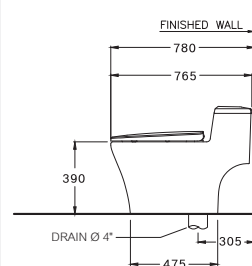

C10357

Veranda / 3วันดำ

450 x 765 x 575 mm.

Elongate / ยืวยาง

S-Trap 305 mm.

V-Silent 4.8 L.

โชน 4.8 ลิตร

C105617