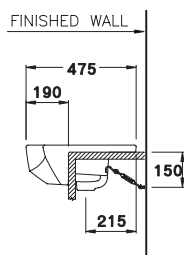

C02427
Tetragon / ทึกราคอน

550 x 475 x 195 mm.
Semi Recessed
ชนิดฝังครึ่งเคาน์เตอร์