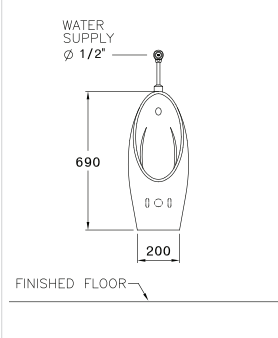

C30207

Chloe / ไทล่อ

300 x 350 x 690 mm.

Wall hung

P-Trap, Rough-in 490 mm.

Top Inlet