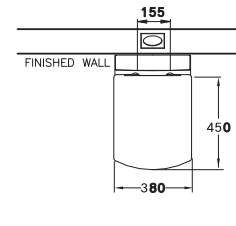

SC198717(T)

Tetragon / ทึกราคอน

380 x 550 x 400 mm.

Rectangle / ทรงเหลี่ยม

Conceal Tank / สุขภัณฑ์หมอน้ำซ่อนผนัง

P-Trap 220 mm.

Wash down 3/4.5 L.

วอช ตาวัน 3/4.5 ลิตร

B37017

Tetragon / ทึกราคอน

370 x 590 x 390 mm.

Wall Face Bidet

โถบิเด่ ชนิดตั้งพื้น