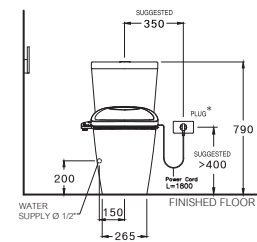

C167507(CV7)

Harmony / ฮาโมนี

455 x 705 x 790 mm.

Elongate / ยืดยาว

Two Piece / สุขภัณฑ์สองชิ้น

S-Trap 305 mm.

Wash Down 2.5/4 L.

วอช ดาวน์ 2.5/4 ลิตร