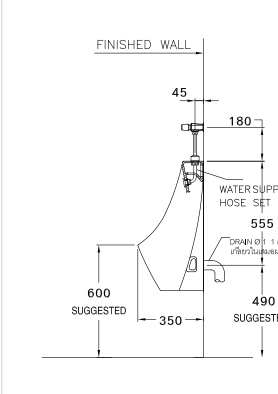

C30207

Chloe / ไทล่อ

300 x 350 x 690 mm.

Wall hung

P-Trap, Rough-in 490 mm.

Top Inlet