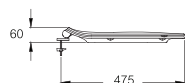

C90801

360 x 440 x 55 mm.

U-Shape