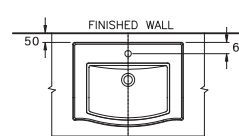

C02957/C4066
Classique / คลาสสิก

590 x 510 x 850 mm.
Wall Hung With Pedestal
อ่างล้างหน้า พร้อมขาตั้ง