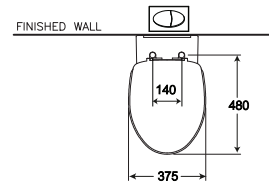

Charisma / คาโรสม่า

375 x 570 x 400 mm.

Elongate / อีลองเกต

P-Trap 225 mm.

Wash down 3/4.5 L.

วอช ดาวน์ 3/4.5 ลิตร

SC198517(F)

Unique / ยูนิค