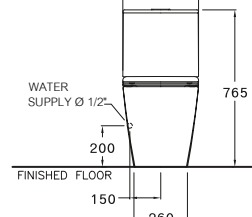

B30177
Simply Modish / ซิมพลี โมดิช

370 x 570 x 400 mm.
Wall Hung Bidet
โถบิเด่ ชนิดแขวนผนัง