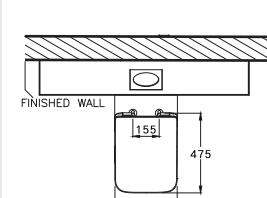

SC197627(T)

Simply Modish / ซิมพลี โมดิช

370 x 570 x 400 mm.

Rectangle / ทรงเหลี่ยม

Conceal Tank / สุขภัณฑ์ซ่อนน้ำซ่อนผนัง

P-Trap 205 mm.

Wash down 3/4.5 L.

วอช ตานวน 3/4.5 ลิตร