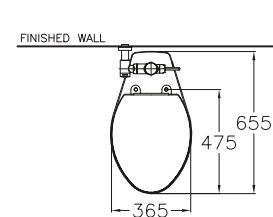

C13920

Elzra / เอลซรา

365 x 670 x 390 mm.

Elongate / ยืลองเทค

S-Trap 250 mm.

Siphon Jet 3.8 L.

ไซฟ่อน เจค 3.8 ลิตร

C1322BI