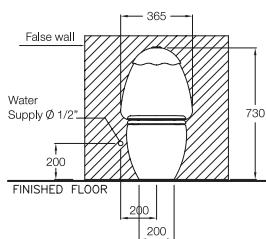

C1380

Perfect Fit / เพรอร์เฟค ฟิต

385 x 715 x 815 mm.

Elongate / ยืลองเทค

S-Trap 305 mm.

Siphonic Wash Down 6 L.

ไซฟอนิค วอช ดาวน์ 6 ลิตร