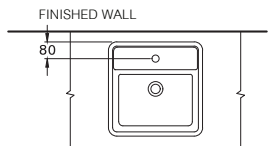

C00380 (MBK)

GEO Square /

จีโอ สแควร์

450 x 450 x 170 mm.

Standard 1 Faucet Hole

Matte Black

แนะนำให้คู่กับก๊อกน้ำ / recommended with : CT1198A2N(HM)