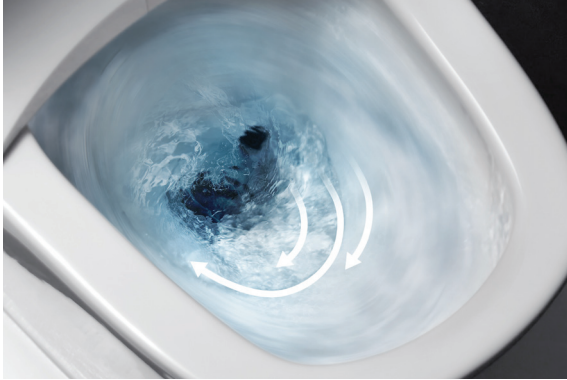

| CONTENTS

016

SMART TECHNOLOGY

Safeguarding and maintaining the cleanliness of your home starts with your bathroom.

เราสร้างนวัตกรรมเพื่อความสะอาดและสะอาดผ่านเทคโนโลยี รับมือความเสี่ยงที่คุณต้องเผชิญกับเชื้อโรคทั้งภายในและภายนอกเป็นพิเศษ