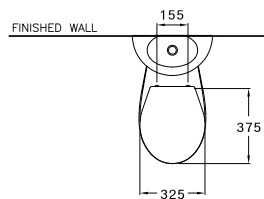

C15017

Googai / กู๊กไก่

365 x 650 x 730 mm.

Round Bowl / ทรงทาว

P-Trap 180 mm.

Wash down 3.75L

วอช ดาวน์ 3.75 ลิตร