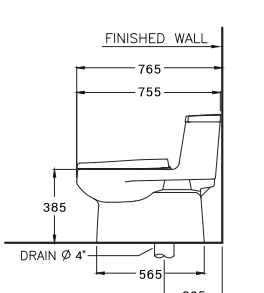

WATER CLOSET

ONE PIECE TOILET (S-TRAP)

สุขภัณฑ์ชิ้นเดียว (ก่อนลงพื้น)

PRODUCT CODE

SERIES

DIMENSION

SHAPE / TYPE

PIPE

WATER SYSTEM

C105407

Valento / วาเลนโต

460 x 760 x 690 mm.

Elongate / ยืลองเทค

S-Trap 305 mm.

Triplex Flush 3/4.5 L.

ไตรเพล็กซ์ ฟลัช 3/4.5 ลิตร

C1053

Micc / มิค

375 x 715 x 715 mm.

Elongate / ยืลองเทค

S-Trap 305 mm.

Siphonic Wash Down 3/4.5 L.

ไซฟอนิค วอช ดาวน์ 3/4.5 ลิตร

C1015

Macc / แมค

410 x 740 x 595 mm.

Elongate / ยืลองเทค

S-Trap 305 mm.

Siphonic Wash Down 3/4.5 L.

ไซฟอนิค วอช ดาวน์ 3/4.5 ลิตร

C1142

Priz II / พรึซ ทู

400 x 755 x 670 mm.

Elongate / ยืลองเทค

S-Trap 305 mm.

Siphon Jet 6 L.

ไซฟอน เจท 6 ลิตร