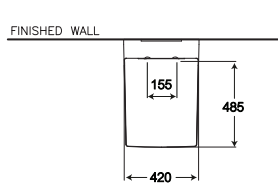

SC198817(F)

Olix / โอลิซ

380 x 540 x 400 mm.

Round Bowl / ทรงทาว

P-Trap 240 mm.

Wash down 3/4.5 L.

วอช ตาวัน 3/4.5 ลิตร