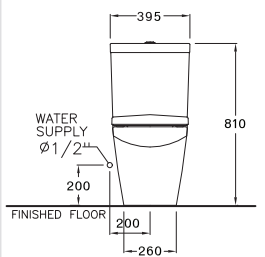

395 x 685 x 810 mm.

Rectangle / ทรงเหลี่ยม

Two Piece / สุขภัณฑ์สองชิ้น

S-Trap 305 mm.

Wash Down 3/4.5 L.

วอช ดาวน์ 3/4.5 ลิตร

HIGHLIGHT SERIES

TETRAGON SERIES