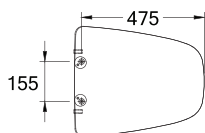

C91512

430 x 505 x 80 mm.

Rectangle Shape

C91542

370 x 475 x 60 mm.

Rectangle Shape