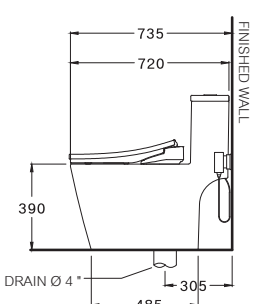

C110507(CV6)

Harmony / ฮาร์โมนี

380 x 720 x 702 mm.

Elongate / ยืงองเทค

One Piece / สุขภัณฑ์ชิ้นเดียว

S-Trap 305 mm.

Triplex Flush 3/4.5 L.

ไตรเพลิกซ์ ฟลัช 3/4.5 ลิตร