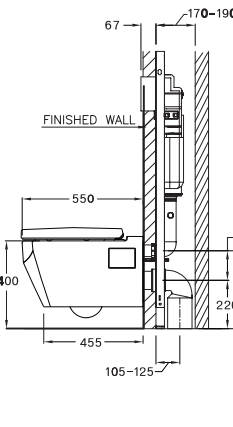

SC198717(F)

Tetragon / ทึกราคอน

380 x 550 x 400 mm.

Rectangle / ทรงเหลี่ยม

Conceal Tank / สุขภัณฑ์หมอน้ำซ่อนผนัง

P-Trap 220 mm.

Wash down 3/4.5 L.

วอช ตาวัน 3/4.5 ลิตร