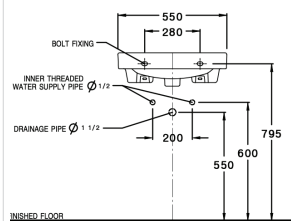

550 x 400 x 170 mm.

Standard 1 centered

C0156

Viva / วิว่า

550 x 460 x 170 mm.

Standard 1 Faucet Hole

C04017

Space Solution : Corner /
สเปซ โซลูชั่น : คอร์เนอร์