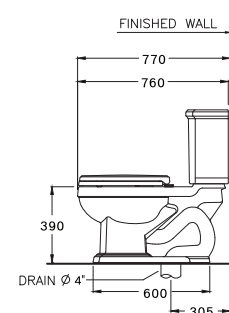

470 x 760 x 785 mm.
Semi-Elongated / ฝาทิ้งหน้ายาว
Two Piece / สุขภัณฑ์สองชิ้น
S-Trap 305 mm.
Siphon Jet 6 L.
โซฟอน เจท 6 ลิตร

C12127
Classique / คลาสสิก