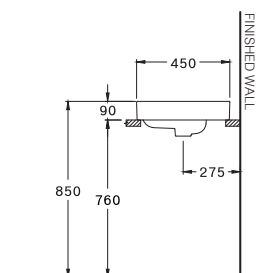

C00380 (MBK)

GEO Square /

จีโอ สแควร์

450 x 450 x 170 mm.

Standard 1 Faucet Hole

Matte Black

แนะนำให้คู่กับก๊อกน้ำ / recommended with : CT1198A2N(HM)