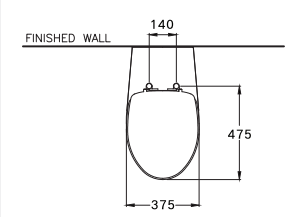

C13221BI

Munich II / มิวนิค ๓

375 x 675 x 390 mm.

Elongate / ยืลองเทค

P-Trap 100 mm.

Siphon Jet 4.5 L.

ไซฟ่อน เจค 4.5 ลิตร