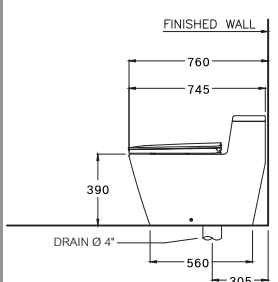

C101907

Hercules Curve / เฮอร์คิวลีส เคิร์ฟ

450 x 745 x 600 mm.

Rectangle / ทรงเหลี่ยม

One Piece / สุขภัณฑ์ชิ้นเดียว

S-Trap 305 mm.

V-Silent 4.8 L.

วี ไชเรน 4.8 ลิตร