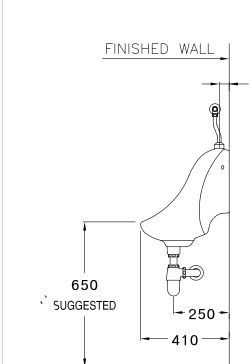

C305

Angle / แองเกิ้ล

315 x 410 x 475 mm.

Wall hung

P-Trap, Rough-in 430 mm.

Top Inlet