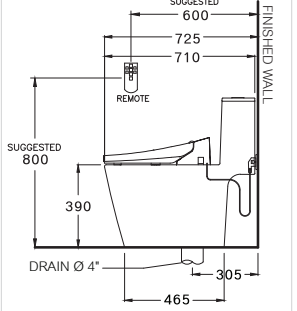

C103327(CV4)

Simply Connect / ซิมพลิ คอนเนค

390 x 710 x 705 mm.

U-shape / ทรงตัวยู

One Piece / สุขภัณฑ์ชิ้นเดียว

S-Trap 305 mm.

Triplex Flush 3/4.5 L.

โตะพลิกซ์ พลัซ 3/4.5 ลิตร