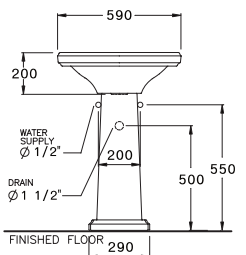

C02957/C4066
Classique / คลาสสิก

590 x 510 x 850 mm.
Wall Hung With Pedestal
อ่างล้างหน้า พร้อมขาตั้ง

SIMPLY MODISH SERIES

SIMPLY MODISH SERIES

Simply Modish Serie represent the global trend and your personality styling for those who value simplicity and minimalism