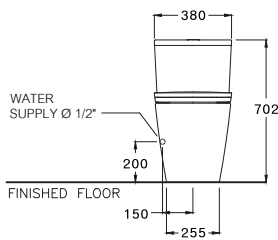

C11000

Worth / เวิร์ธ

390 x 715 x 770 mm.

Elongate / ยืลองเกต

S-Trap 305 mm.

Siphon Jet 3/4.8 L.

ไซฟ่อน เจท 3/4.8 ลิตร