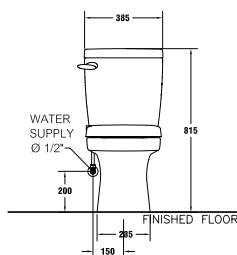

C1881(CN3)

Viva-R / วิวา-อาร์

370 x 650 x 760 mm.

Round Bowl / ทรงกลม

Two Piece / สุขภัณฑ์สองชิ้น

S-Trap 305 mm.

Wash down 3/4.5 L.

วอช ดาวน์ 3/4.5 ลิตร