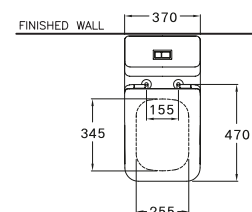

B30177
Simply Modish / ซิมพลี โมดิช

370 x 570 x 400 mm.
Wall Hung Bidet
โถบิเด่ ชนิดแขวนผนัง