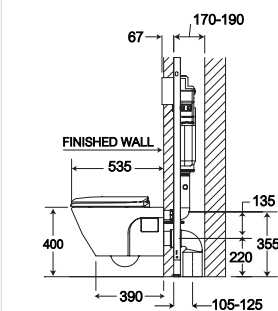

SC198517(F)

Unique / ยูนิค

360 x 535 x 400 mm.

U-shape / ทรงตัวยู

P-Trap 220 mm.

Wash down 3/4.5 L.

วอช ดาวน์ 3/4.5 ลิตร