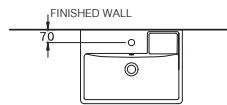

550 x 400 x 170 mm.

Standard 1 centered

C0156

Viva / วิว่า

550 x 460 x 170 mm.

Standard 1 Faucet Hole

C04017

Space Solution : Corner /
สเปซ โซลูชั่น : คอร์เนอร์