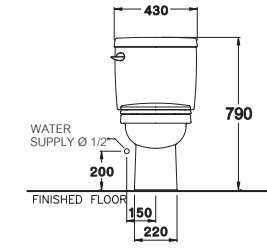

C13431

Ronda / รอนดา

430 x 715 x 790 mm.

Elongate / ยืลองเทด

S-Trap 305 mm.

Wash Down 4.5 L.

วอช ตาวัน 4.5 ลิตร

C13330