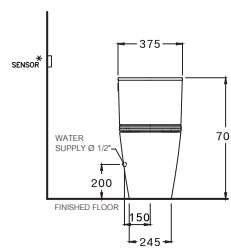

Simply Connect / ซิมพลี คอนเนค

Touchless & Anitbac

375 x 710 x 705 mm.

Elongate / อีลองเกต

One Piece / สุขภัณฑ์ชิ้นเดียว

S-Trap 305 mm.

Triplex Flush 4.5 L.

โตะเพล็กซ์ ฟลัช 4.5 ลิตร