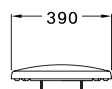

C91621

380 x 490 x 80 mm.

Elongate