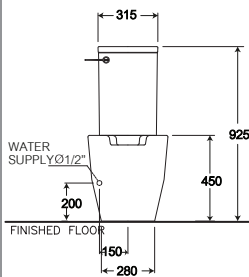

PRODUCT CODE

SERIES

DIMENSION

SHAPE / TYPE

PIPE

WATER SYSTEM

SC6652

Forall / พอร์อล (ฟ้าสีขาว)

420 x 740 x 925 mm.

Elongate / ยืลองเทค

Two Piece / สุขภักนท่สองซึน

S-Trap 305 mm.

Wash down 3.8 L.

วอซ ตาวน่ 3.8 ลิตร

SC6652

Forall / พอร์อล (ฟ้าสีฟ้า)

420 x 740 x 925 mm.

Elongate / ยืลองเทค

Two Piece / สุขภักนท่สองซึน

S-Trap 305 mm.

Wash down 3.8 L.

วอซ ตาวน่ 3.8 ลิตร

SC6657

Forall 40/พอร์อล 40 (ฟ้าสีขาว)

430 x 780 x 775 mm.

Elongate / ยืลองเทค

Two Piece / สุขภักนท่สองซึน

S-Trap 305 mm.

Wash down 4.5 L.

วอซ ตาวน่ 4.5 ลิตร

SC6657

Forall / พอร์อล 40 (ฟ้าสีฟ้า)

430 x 780 x 775 mm.

Elongate / ยืลองเทค

Two Piece / สุขภักนท่สองซึน

S-Trap 305 mm.

Wash down 4.5 L.

วอซ ตาวน่ 4.5 ลิตร

SC00537

Forall / พอร์อล

560 x 575 x 200 mm.

(Standard 1 centered)

FINISHED WALL

FINISHED WALL

FINISHED WALL

FINISHED WALL

FINISHED WALL