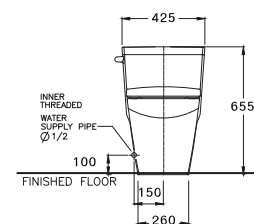

C17087

Tetragon / ทึทราทอน

395 x 685 x 810 mm.

Rectangle / ทรงเหลี่ยม

Two Piece / สุขภัณฑ์สองชิ้น

S-Trap 305 mm.

Wash Down 3/4.5 L.

วอช ดาวน์ 3/4.5 ลิตร