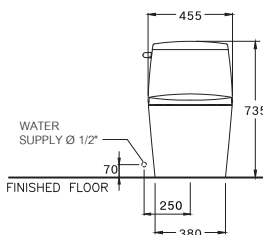

HIGHLIGHT SERIES

RIVIERA PRO SERIES

PRODUCT CODE

SERIES

DIMENSION

SHAPE / TYPE

PIPE

WATER SYSTEM

C105257

Riviera Pro / รีวีแยร์่า โป้

480 x 750 x 590 mm.

Elongate / อีลองเกท

One Piece / สุกัณท์ซึ้นเดีง

S-Trap 305 mm.

Siphon Jet 4.8 L.

ไซฟ่อน เจท 4.8 ลิตร

C13537

Riviera Pro / รีวีแยร์่า โป้

455 x 735 x 735 mm.

Elongate / อีลองเกท

Two Piece / สุกัณท์สองซึ้น

S-Trap 305 mm.

Siphon Jet 4.8 L.

ไซฟ่อน เจท 4.8 ลิตร