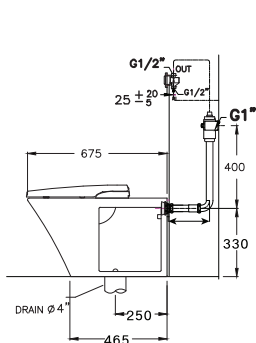

SMART TOILET

PRODUCT CODE

SERIES

DIMENSION

SHAPE / TYPE

PIPE

WATER SYSTEM

C1322BI(CN1)

Munich II / มิวนิค ๓

370 x 675 x 390 mm.

Elongate / อีลองเกต

Flush Valve / สุขภัณฑ์ฟลิชวาล์ว

S-Trap 250 mm.

Siphon Jet 3.8 L.

โซฟอน เจต 3.8 ลิตร

C1388(CN1)

Timon / ไทม่อน

385 x 735 x 815 mm.

Elongate / อีลองเกต

Two Piece / สุขภัณฑ์สองชิ้น

S-Trap 305 mm.

Siphonic Wash Down 6 L.

โซฟอนิค วอช ดาวน์ 6 ลิตร