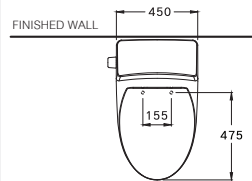

C10357

Veranda / 3วันดำ

450 x 765 x 575 mm.

Elongate / ยืวยาง

S-Trap 305 mm.

V-Silent 4.8 L.

โชน 4.8 ลิตร

C105617