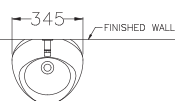

C307

Venus / วัลลุส

345 x 310 x 465 mm.

Wall hung

P-Trap, Rough-in 390 mm.

Top Inlet