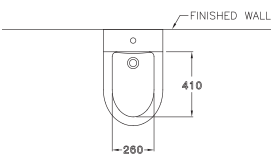

DIMENSION

B31607

Quado / ควอดด์

435 x 680 x 390 mm.

B34007

Unique / ยูนิค

365 x 600 x 390 mm.

B31557