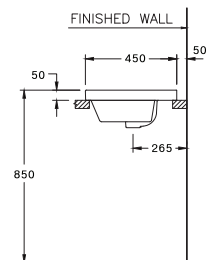

HIGHLIGHT SERIES

SIMPLY MODISH SERIES

PRODUCT CODE
SERIES

DIMENSION
SHAPE / TYPE

C001017
Simply Modish / ซิมพลี โมดิช

550 x 400 x 180 mm.
Above Counter Basin
ชนิดวางบนเคาน์เตอร์

FINISHED FLOOR

C005907
Simply Modish / ซิมพลี โมดิช

550 x 460 x 170 mm.
Wall Hung Basin
ชนิดแขวนผนัง

FINISHED FLOOR

C022607
Simply Modish / ซิมพลี โมดิช

550 x 450 x 168 mm.
Semi Recessed Basin
ชนิดฝังครึ่งเคาน์เตอร์

FINISHED FLOOR

C001027
Simply Modish80/ซิมพลี โมดิช 80

800 x 400 x 180 mm.
Above Counter Basin
ชนิดวางบนเคาน์เตอร์

FINISHED FLOOR

C001057
Simply Modish55/ซิมพลี โมดิช 55

555 x 450 x 185 mm.
Above Counter Basin
ชนิดวางบนเคาน์เตอร์

FINISHED FLOOR