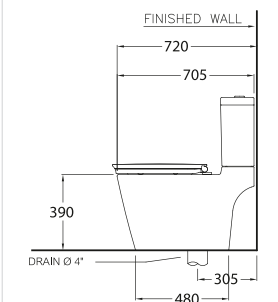

C167507

ฮาร์โมนี / Harmony

395 x 705 x 790 mm

Elongate / ยืวยาว

S-Trap 305 mm.

Triplex Flush 2.5/4 L.

ไตรเพล็กซ์ ฟลัช 2.5/4 ลิตร

C17017