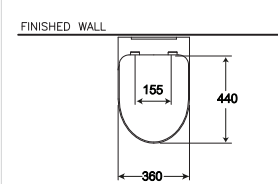

WATER CLOSET

WALL HUNG CONCEALED TANK TOILET

สุขภัณฑ์แขวนผนัง

PRODUCT CODE

SERIES

DIMENSION

SHAPE / TYPE

PIPE

WATER SYSTEM

SC198817(T)

Olix / โอลิซ

380 x 540 x 400 mm.

Round Bowl / ทรงกลม

P-Trap 240 mm.

Wash down 3/4.5 L.

วอช ดาวน์ 3/4.5 ลิตร

SC1986(F)

Charisma / คาโรสม่า

375 x 570 x 400 mm.

Elongate / อีลองเกต

P-Trap 225 mm.

Wash down 3/4.5 L.

วอช ดาวน์ 3/4.5 ลิตร

SC1986(T)

Charisma / คาโรสม่า

375 x 570 x 400 mm.

Elongate / อีลองเกต

P-Trap 225 mm.

Wash down 3/4.5 L.

วอช ดาวน์ 3/4.5 ลิตร

SC198517(F)

Unique / ยูนิค

360 x 535 x 400 mm.

U-shape / ทรงตัวยู

P-Trap 220 mm.

Wash down 3/4.5 L.

วอช ดาวน์ 3/4.5 ลิตร