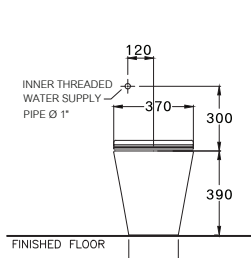

C124207

Simply Modish / ซิมพลี โมดิช

370 x 675 x 390 mm.

Rectangle / ทรงเหลี่ยม

Flush Valve / สุขภัณฑ์ฟลัชวาล์ว (Top Inlet)

S-Trap 250 mm.

Siphon Jet 6 L.

ไซฟอน เจ็ท 6 ลิตร