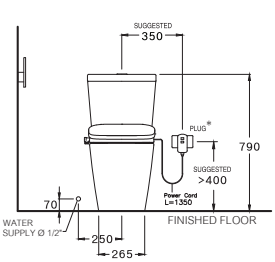

395 x 705 x 790 mm.

Elongate / ยืดอก

Two Piece / สุขภัณฑ์สองชิ้น

S-Trap 305 mm.

Wash Down 2.5/4 L.

วอช ดาวน์ 2.5/4 ลิตร

C1142(CV5)

Priz II / ปริซึ