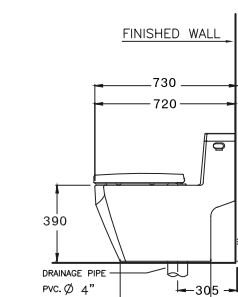

C17087

Tetragon / ทึทราทอน

395 x 685 x 810 mm.

Rectangle / ทรงเหลี่ยม

Two Piece / สุขภัณฑ์สองชิ้น

S-Trap 305 mm.

Wash Down 3/4.5 L.

วอช ดาวน์ 3/4.5 ลิตร