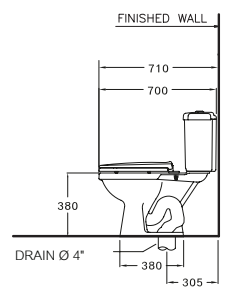

WATER CLOSET

TWO PIECE TOILET (S-TRAP)

สุขภัณฑ์สองชิ้น (ถ่อลงพื้น)

PRODUCT CODE

SERIES

DIMENSION

SHAPE / TYPE

PIPE

WATER SYSTEM

C13443

Boom / บูม

390 x 715 x 790 mm.

Elongate / ยืลองเทค

S-Trap 305 mm.

Wash Down 6 L.

วอช ดาวน์ 6 ลิตร

C13430

Ronda / รอนด้า

430 x 715 x 790 mm.

Elongate / ยืลองเทค

S-Trap 305 mm.

Wash Down 3/4.5 L.

วอช ดาวน์ 3/4.5 ลิตร

C13440

Ben / เบน

375 x 740 x 785 mm.

Elongate / ยืลองเทค

S-Trap 305 mm.

Wash down 3/4.5 L.

วอช ดาวน์ 3/4.5 ลิตร

C13960

Wendy / เวนดี้

390 x 700 x 740 mm.

Semi-Elongated / ฝาทั้งหน้ายาว

S-Trap 305 mm.

Siphonic Wash Down 6 L.

ไซฟอนิค วอช ดาวน์ 6 ลิตร