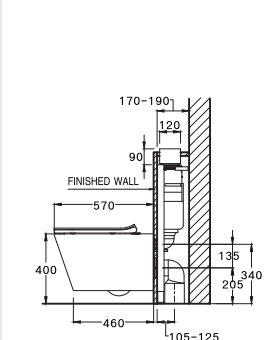

SC197627(T)

Simply Modish / ซิมพลี โมดิช

370 x 570 x 400 mm.

Rectangle / ทรงเหลี่ยม

Conceal Tank / สุขภัณฑ์ซ่อนน้ำซ่อนผนัง

P-Trap 205 mm.

Wash down 3/4.5 L.

วอช ตานวน 3/4.5 ลิตร