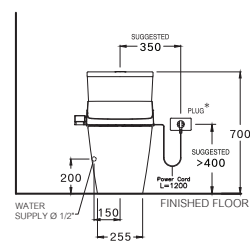

C110507(CV3)

Harmony / ฮาโมนี

455 x 720 x 702 mm.

Elongate / อีลองเกต

One Piece / สุขภัณฑ์ชิ้นเดียว

S-Trap 305 mm.

Triplex Flush 3/4.5 L.

ไตรเพล็กซ์ ฟลัช 3/4.5 ลิตร