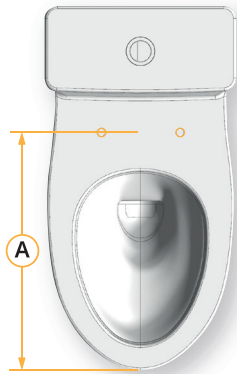

Step 1

Check the toilet series/model to match it with the appropriately shaped seat and cover. Refer to the following table on the right for the suitable recommendations.

ตรวจสอบรุ่นสุขภัณฑ์ เพื่อเลือกฝารองนั่งที่เหมาะสม กับรูปทรงสุขภัณฑ์ตามคำแนะนำในตารางด้านขวา

Step 2

Find the measurements of these three sections of your toilet to determine the compatible seat and cover.

ตรวจสอบระยะสุขภัณฑ์ทั้ง 3 ด้าน ดังนี้

Measurement A: Check whether the shape of your toilet is long or short

วัดระยะ A เพื่อตรวจสอบรูปทรง สุขภัณฑ์ว่าเป็นทรงยาว หรือ ทรงสั้น