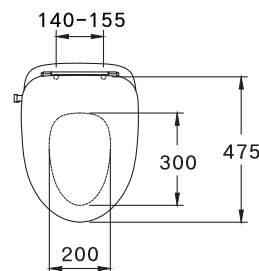

Rectangle / ทรงเหลี่ยม

(ใช้สำหรับซีรีส์ Simply Modish เท่านั้น)

C9205

Convenic / คอนวินิค

405 x 520 x 110 mm.

Elongate / ยืลองเกต

C9204

Convenic / คอนวินิค