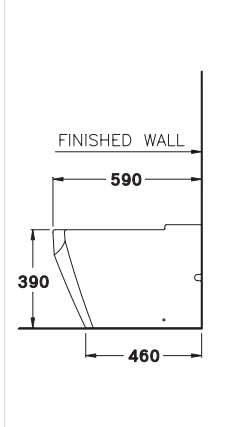

370 x 590 x 390 mm.

Wall Face Bidet

โถบิเด่ ชนิดตั้งพื้น

PRODUCT CODE
SERIES

DIMENSION
SHAPE / TYPE

B37007
Tetragon / ทึกราคอน

370 x 550 x 400 mm.
Wall Hung Bidet
โถบิเดี ชนิดแขวนผนัง

C02427
Tetragon / ทึกราคอน