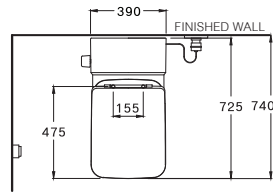

C103247(CV8)

Simply Modish / ซิมพลี โมดิช

390 x 710 x 530 mm.

Rectangle / ทรงเหลี่ยม

One Piece / สุขภัณฑ์ชิ้นเดียว

S-Trap 305 mm.

V-Silent 4.8 L.

วี ไซเร 4.8 ลิตร