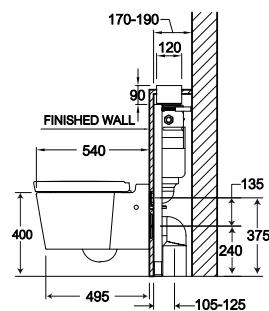

WATER SYSTEM

SC198817(T)

Olix / โอลิซ

380 x 540 x 400 mm.

Round Bowl / ทรงกลม

P-Trap 240 mm.

Wash down 3/4.5 L.

วอช ดาวน์ 3/4.5 ลิตร