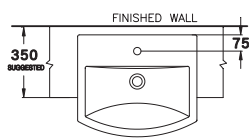

C02427
Tetragon / ทึกราคอน

550 x 475 x 195 mm.
Semi Recessed
ชนิดฝังครึ่งเคาน์เตอร์