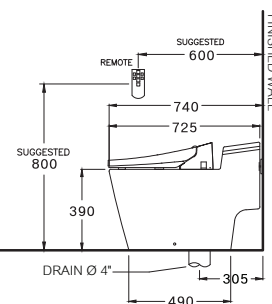

C103347(CV4)

Simply Connect / ซิมพลิ คอนเนค

390 x 725 x 525 mm.

U-shape / ทรงตัวยู

One Piece / สุขภัณฑ์ชิ้นเดียว

S-Trap 305 mm.

V-Silent 4.8 L.

โวลุ่ม 4.8 ลิตร