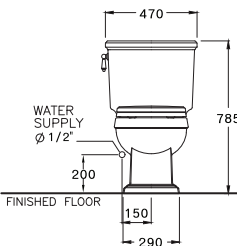

470 x 760 x 785 mm.
Semi-Elongated / ฝาทิ้งหน้ายาว
Two Piece / สุขภัณฑ์สองชิ้น
S-Trap 305 mm.
Siphon Jet 6 L.
โซฟอน เจท 6 ลิตร

C12127
Classique / คลาสสิก