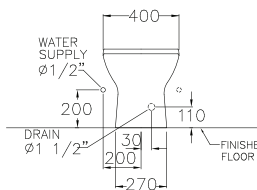

B30077

Glacier / กลาสีเยร์

500 x 635 x 420 mm.