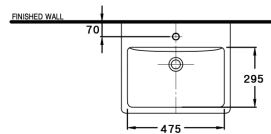

550 x 400 x 170 mm.

Standard 1 centered

C0156

Viva / วิว่า

550 x 460 x 170 mm.

Standard 1 Faucet Hole

C04017

Space Solution : Corner /
สเปซ โซลูชั่น : คอร์เนอร์