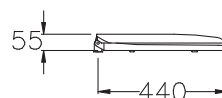

C90803

360 x 440 x 60 mm.

U-Shape