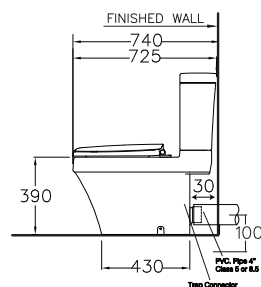

C12617

Opera / โอเปร่า

420 x 725 x 840 mm.

Elongate / ยืลองเทค

P-Trap 100 mm.

Siphon Jet 6 L.

ไซฟอน เจท 6 ลิตร