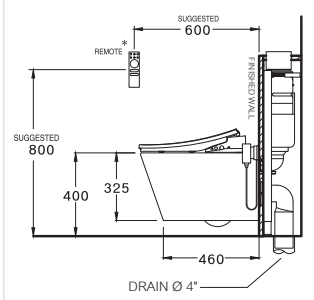

385 x 570 x 400 mm.

Rectangle / ทรงเหลี่ยม

Conceal Tank / สุขภัณฑ์หม้อน้ำซ่อนผนัง

P-Trap 205 mm.

Wash down 3/4.5 L.

วอช ดาวน์ 3/4.5 ลิตร

SMART TOILET

CONVENIC