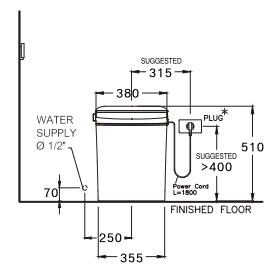

Submarine / ซึบมารึน

385 x 720 x 510 mm.

Elongate / ยืงองเทค

One Piece / สุกกัณทึซึนเด็ยว

S-Trap 305 mm.

Siphon Jet 6 L.

โซฟอน เจค 6 ลึตส

C10121H