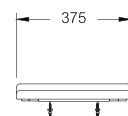

C91252

-

375 x 485 x 55 mm.

Round Bowl