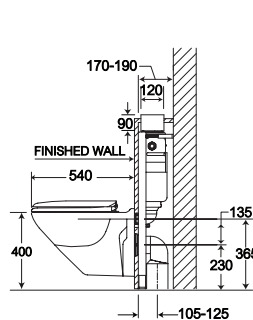

SC199(T)

Avanti / อวันตี

360 x 540 x 400 mm.

Round Bowl / ทรงทาบ

P-Trap 230 mm.

Wash down 6 L.

วอช ตาวัน 6 ลิตร