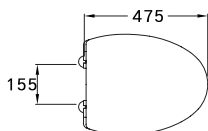

C91621

380 x 490 x 80 mm.

Elongate