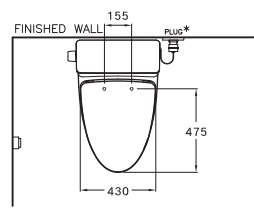

C13547(CV10)

Riviera Pro / ริเวียร่า โปร

455 x 735 x 735 mm.

Rectangle / ทรงเหลี่ยม

Two Piece / สุขภัณฑ์สองชิ้น

S-Trap 305 mm.

Siphon Jet 4.8 L.

ไซฟอน เจท 4.8 ลิตร