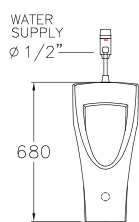

URINAL

WALL HUNG

โถปัสสาวะชนิดแขวนผนัง

PRODUCT CODE

SERIES

DIMENSION

SHAPE

PIPE

C31217

Riviera / ริวีแยร์

320 x 350 x 680 mm.

Wall hung

P-Trap, Rough-in 470 mm.

Top Inlet

FINISHED FLOOR

C31217BI

Riviera / ริวีแยร์

320 x 350 x 680 mm.

Wall hung

P-Trap, Rough-in 470 mm.

Back Inlet

FINISHED FLOOR

C303

Santana / ซานตานา

475 x 355 x 725 mm.

Wall hung

P-Trap, Rough-in 490 mm.

Top Inlet

FINISHED FLOOR

C3010

Marshal / มาร์แช

460 x 335 x 750 mm.

Wall hung

P-Trap, Rough-in 455 mm.

Top Inlet

FINISHED FLOOR