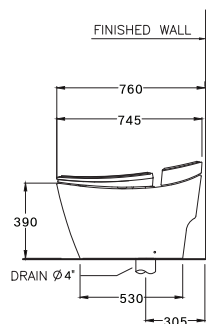

PRODUCT CODE

SERIES

DIMENSION

SHAPE / TYPE

PIPE

WATER SYSTEM

C10147

Thantara / ธารธารา

375 x 745 x 390 mm.

Rectangle / ทรงเหลี่ยม

One Piece / สุขภัณฑ์ชิ้นเดียว

S-Trap 305 mm.

V-Silent 6 L.

โ้วไซเรน 6 ลิตร

SC19337(F)

Thantara / ธารธารา

375 x 590 x 400 mm.

Rectangle / ทรงเหลี่ยม

Conceal Tank / สุขภัณฑ์ซ่อนน้ำซ่อนผนัง

P-Trap 210 mm.

Wash down 3/4.5 L.

โ้วช ตาวัน 3/4.5 ลิตร

C09117(WH), C0911(MWH)

Thantara / ธารธารา

650 x 425 x 160 mm.

Above Counter Basin

ชนิดวางบนเคาน์เตอร์

C0911(MBK)

Thantara / ธารธารา

650 x 425 x 160 mm.

Above Counter Basin

ชนิดวางบนเคาน์เตอร์