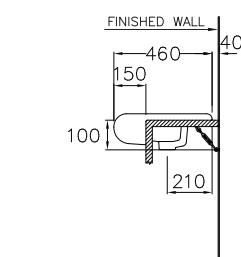

C31217

Riviera / ริเวียร์รา

320 x 350 x 680 mm.

Wall Hung / แขวนผนัง

P-Trap 470 mm.

1.5 L.

1.5 ลิตร