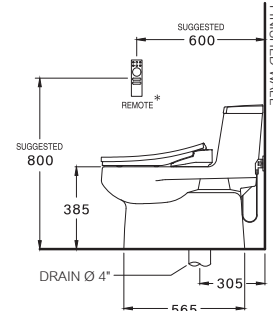

400 x 755 x 670 mm.

Elongate / ยืดอก

One Piece / สุขภัณฑ์ชิ้นเดียว

S-Trap 305 mm.

Siphon Jet 6 L.

ไซฟอน เจท 6 ลิตร

C103327(CV4)

Simply Connect / ซิมพลิ คอนเนค