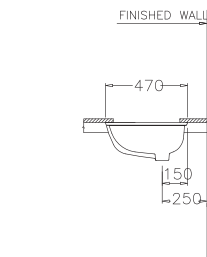

C01617

Olix / โอลิซ

580 x 470 x 240 mm.

No Faucet Hole

C05117

Freesia II / ฟรีเซีย ๓

605 x 425 x 205 mm.

No Faucet Hole