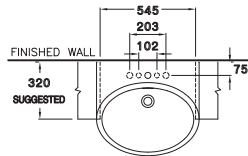

C31207

Hercules / เฮอร์คิวลีส

325 x 415 x 1000 mm.

Floor Stand

P-Trap, Rough-in 200 mm.

(Top Inlet)