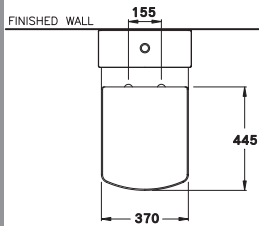

395 x 680 x 805 mm.

Rectangle / ทรงเหลี่ยม

Two Piece / สุขภัณฑ์สองชิ้น

P-Trap 190 mm.

Wash down 3/4.5 L.

วอช ตาวัน 3/4.5 ลิตร

SC19847(F)

Tetragon / ทึกราคอน