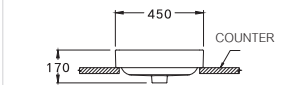

C00380 (MBK)

GEO Square /

จีโอ สแควร์

450 x 450 x 170 mm.

Standard 1 Faucet Hole

Matte Black

แนะนำให้คู่กับก๊อกน้ำ / recommended with : CT1198A2N(HM)