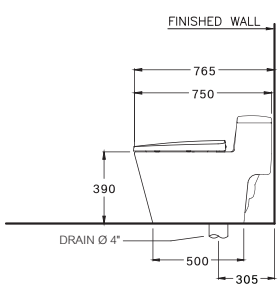

HIGHLIGHT SERIES

RIVIERA PRO SERIES

PRODUCT CODE

SERIES

DIMENSION

SHAPE / TYPE

PIPE

WATER SYSTEM

C105257

Riviera Pro / รีวีแยร์่า โป้

480 x 750 x 590 mm.

Elongate / อีลองเกท

One Piece / สุกัณท์ซึ้นเดีง

S-Trap 305 mm.

Siphon Jet 4.8 L.

ไซฟ่อน เจท 4.8 ลิตร

C13537

Riviera Pro / รีวีแยร์่า โป้

455 x 735 x 735 mm.

Elongate / อีลองเกท

Two Piece / สุกัณท์สองซึ้น

S-Trap 305 mm.

Siphon Jet 4.8 L.

ไซฟ่อน เจท 4.8 ลิตร