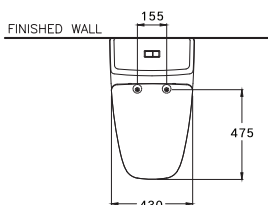

C135107

Hercules Curve / เฮอร์คิวลีส เคิร์ฟ

450 x 745 x 780 mm.

Rectangle / ทรงเหลี่ยม

Two Piece / สุขภัณฑ์สองชิ้น

S-Trap 305 mm.

Triplex Flush 3/4.5 L.

ไตรเพล็กซ์ ฟลัช 3/4.5 ลิตร