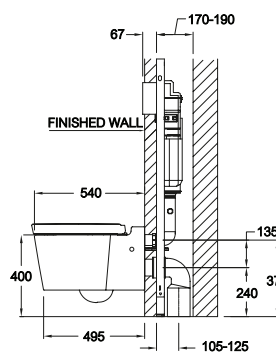

วอช ตาวัน 3/4.5 ลิตร

SC198817(F)

Olix / โอลิซ

380 x 540 x 400 mm.

Round Bowl / ทรงทาว

P-Trap 240 mm.

Wash down 3/4.5 L.

วอช ตาวัน 3/4.5 ลิตร