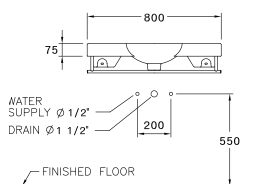

BASIN

WALL HUNG

อ่างล้างหน้าชนิดแขวนผนัง

PRODUCT CODE

SERIES

DIMENSION

FAUCET OUTLET

STANDARD

C0055

Space 65 / สเปซ 65

650 x 435 x 160 mm.

Standard 1 centered

C0287

Space 80 / สเปซ 80

800 x 435 x 160 mm.

Standard 1 centered

C0107

Alice / อลิซ

600 x 500 x 210 mm.

Standard 1 centered

C0237

Sasha / ซาชา

570 x 490 x 210 mm

Standard 1 centered