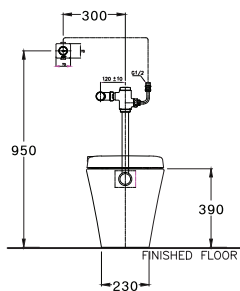

C1388(CN1)

Timon / ไทม่อน

385 x 735 x 815 mm.

Elongate / อีลองเกต

Two Piece / สุขภัณฑ์สองชิ้น

S-Trap 305 mm.

Siphonic Wash Down 6 L.

โซฟอนิค วอช ดาวน์ 6 ลิตร