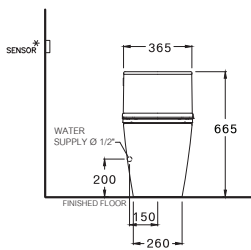

370 x 710 x 665 mm.

Rectangle Shape / รูปทรงเหลี่ยม

One Piece / สุขภัณฑ์ชิ้นเดียว

S-Trap 305 mm.

Triplex Flush 4.5 L.

โตะเพล็กซ์ ฟลัช 4.5 ลิตร

C110517

Harmony / ฮาร์โมนี