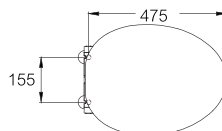

C91622

450 x 505 x 80 mm.

Elongate