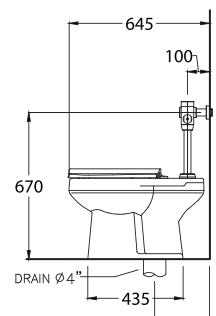

C1441

Sharon / ชารอน

365 x 645 x 370 mm.

Round Bowl / ทรงทวน

S-Trap 250 mm.

Siphon Jet 6 L.

ไซฟ่อน เจท 6 ลิตร