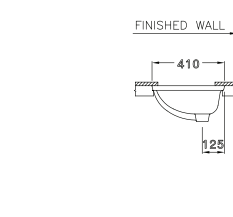

C0512

Square / สแควร์

460 x 430 x 240 mm.

No Faucet Hole