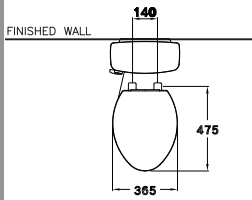

WATER SYSTEM

C13930

Alex (CIT) / อเล็กซ์ (ซีไอที)

390 x 740 x 775 mm.

Elongate / ยืดยาว

Two Piece / ชุดก้นที่ถอดขึ้น

S-Trap 305 mm.

Siphonic Wash Down 6 ลิตร
ไซฟอนิก วอช ดาวน์ 6 ลิตร