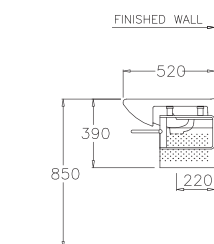

SC0287

Space 80 / สเปซ 80

800 x 435 x 160 mm.

Standard 1 centered