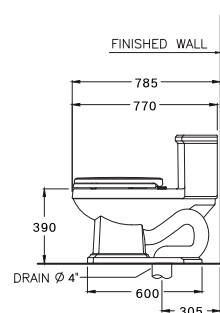

470 x 770 x 670 mm.
Semi-Elongated / ฝาทิ้งหน้ายาว
One Piece / สุขภัณฑ์ชิ้นเดียว
S-Trap 305 mm.
Siphon Jet 4.5 L.
โซฟอน เจท 4.5 ลิตร

C12117
Classique / คลาสสิก