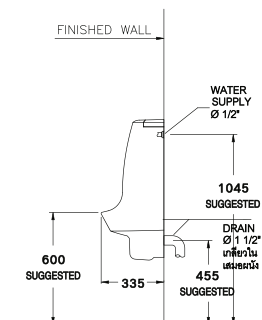

FINISHED FLOOR