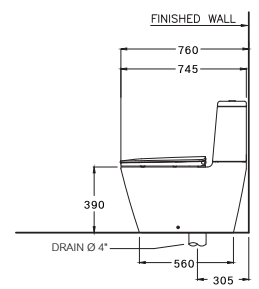

C135107

Hercules Curve / เฮอร์คิวลีส เคิร์ฟ

450 x 745 x 780 mm.

Rectangle / ทรงเหลี่ยม

Two Piece / สุขภัณฑ์สองชิ้น

S-Trap 305 mm.

Triplex Flush 3/4.5 L.

ไตรเพล็กซ์ ฟลัช 3/4.5 ลิตร