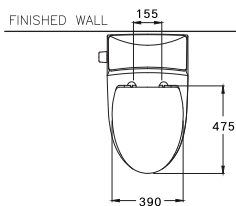

WATER SYSTEM

C10347

Pause / พอส

450 x 760 x 580 mm.

Elongate / ยืวยาง

S-Trap 305 mm.

V-Silent 4.8 L.

โชน 4.8 ลิตร