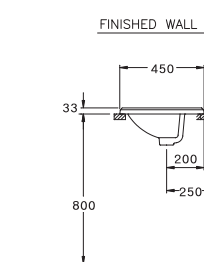

C02957/C4066
Classique / คลาสสิก

590 x 510 x 850 mm.
Wall Hung With Pedestal
อ่างล้างหน้า พร้อมขาตั้ง