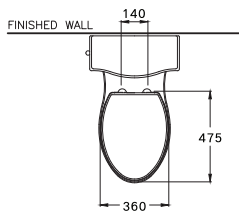

470 x 770 x 670 mm.
Semi-Elongated / ฝาทิ้งหน้ายาว
One Piece / สุขภัณฑ์ชิ้นเดียว
S-Trap 305 mm.
Siphon Jet 4.5 L.
โซฟอน เจท 4.5 ลิตร

C12117
Classique / คลาสสิก