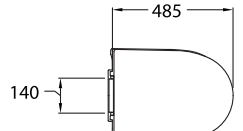

PRODUCT CODE

SERIES

DIMENSION

SHAPE