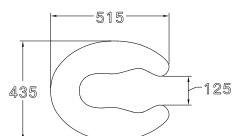

C9251

Forall / ฟอรัลล

435 x 515 x 70 mm.

Elongate

C90841

380 x 450 x 75 mm.

U-Shape