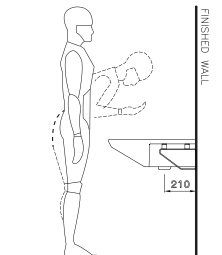

PRODUCT CODE

SERIES

DIMENSION

SHAPE / TYPE

PIPE

WATER SYSTEM

SC6652

Forall / พอร์อล (ฟ้าสีขาว)

420 x 740 x 925 mm.

Elongate / ยืลองเทค

Two Piece / สุขภักนท่สองซึน

S-Trap 305 mm.

Wash down 3.8 L.

วอซ ตาวน่ 3.8 ลิตร

SC6652

Forall / พอร์อล (ฟ้าสีฟ้า)

420 x 740 x 925 mm.

Elongate / ยืลองเทค

Two Piece / สุขภักนท่สองซึน

S-Trap 305 mm.

Wash down 3.8 L.

วอซ ตาวน่ 3.8 ลิตร

SC6657

Forall 40/พอร์อล 40 (ฟ้าสีขาว)

430 x 780 x 775 mm.

Elongate / ยืลองเทค

Two Piece / สุขภักนท่สองซึน

S-Trap 305 mm.

Wash down 4.5 L.

วอซ ตาวน่ 4.5 ลิตร

SC6657

Forall / พอร์อล 40 (ฟ้าสีฟ้า)

430 x 780 x 775 mm.

Elongate / ยืลองเทค

Two Piece / สุขภักนท่สองซึน

S-Trap 305 mm.

Wash down 4.5 L.

วอซ ตาวน่ 4.5 ลิตร

SC00537

Forall / พอร์อล

560 x 575 x 200 mm.

(Standard 1 centered)

FINISHED WALL

FINISHED WALL

FINISHED WALL

FINISHED WALL

FINISHED WALL