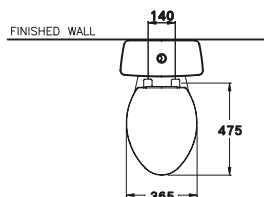

C13440

Ben / เบน

375 x 740 x 785 mm.

Elongate / ยืลองเทค

S-Trap 305 mm.

Wash down 3/4.5 L.

วอช ดาวน์ 3/4.5 ลิตร