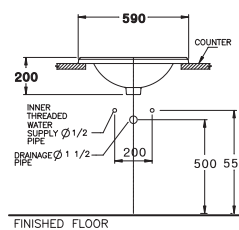

C02957/C4066
Classique / คลาสสิก

590 x 510 x 850 mm.
Wall Hung With Pedestal
อ่างล้างหน้า พร้อมขาตั้ง