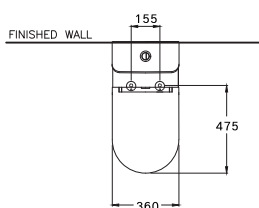

C103327

Simply Connect / ซิมพลิ คอนเนค

375 x 710 x 705 mm.

U-Shape / ทรงตัวยู

One Piece / สุขภัณฑ์ชิ้นเดียว

S-Trap 305 mm.

Triplex Flush 3/4.5 L.

ไตรเพล็กซ์ ฟลัช 3/4.5 ลิตร