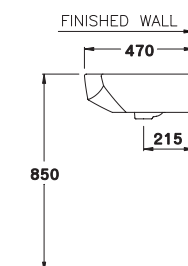

C01517
Tetragon / ทึกราคอน

550 x 470 x 193 mm.
Wall Hung Basin
ชนิดแขวนผนัง