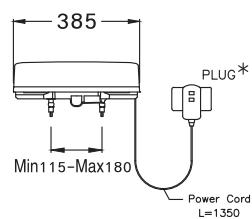

C9208

Convenic / คอนวินิค

385 x 515 x 110 mm.

Rectangle / ทรงเหลี่ยม

(ใช้สำหรับซีรีส์ Simply Modish เท่านั้น)