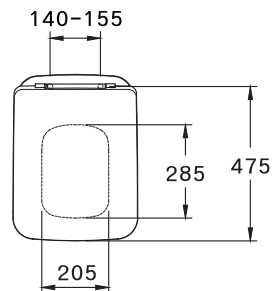

C9208

Convenic / คอนวินิค

385 x 515 x 110 mm.

Rectangle / ทรงเหลี่ยม

(ใช้สำหรับซีรีส์ Simply Modish เท่านั้น)