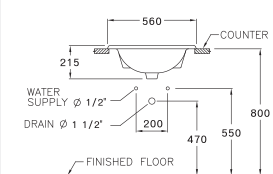

C007

Jade / เจด

560 x 415 x 215 mm.

Standard 1 centered