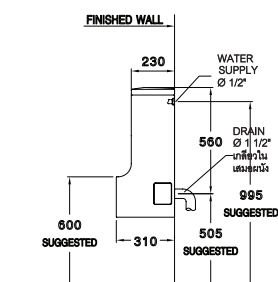

PRODUCT CODE

SERIES

DIMENSION

SHAPE

PIPE

C3011AC

Marshal / มาร์แชล
(Water Supply)

465 x 335 x 780 mm.

Wall hung

P-Trap, Rough-in 455 mm.

FINISHED FLOOR

C3011DC

Marshal / มาร์แชล
(Battery Supply)

465 x 335 x 780 mm.

Wall hung

P-Trap, Rough-in 455 mm.

FINISHED FLOOR

C31227AC

Trubic / ทรูบิค
(Water Supply)

280 x 310 x 680 mm.

Wall hung

P-Trap, Rough-in 505 mm.

FINISHED FLOOR