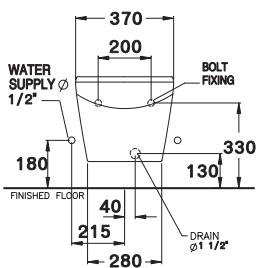

370 x 590 x 390 mm.

Wall Face Bidet

โถบิเด่ ชนิดตั้งพื้น

PRODUCT CODE
SERIES

DIMENSION
SHAPE / TYPE

B37007
Tetragon / ทึกราคอน

370 x 550 x 400 mm.
Wall Hung Bidet
โถบิเดี ชนิดแขวนผนัง

C02427
Tetragon / ทึกราคอน