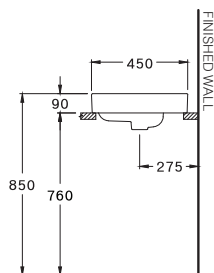

C00380 (MBK)

GEO Round /

จีโอ ราวน์

450 x 450 x 170 mm.

Standard 1 Faucet Hole

Matte Black

แนะนำให้ใช้คู่กับก๊อกน้ำ / recommended with : CT1198A1N(HM)