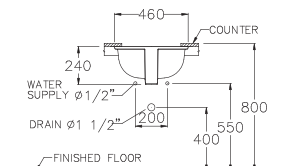

560 x 410 x 205 mm.

No Faucet Hole

C0512

Square / สแควร์

460 x 430 x 240 mm.

No Faucet Hole

BASIN

SEMI-RECESSED