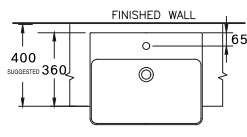

FINISHED FLOOR