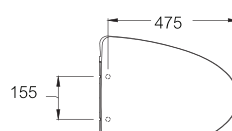

C9171

375 x 485 x 60 mm.

Elongate