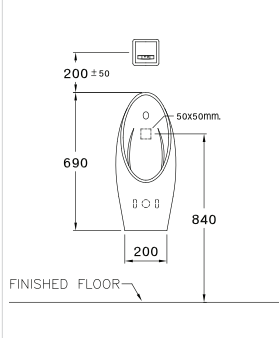

C30207BI

Chloe / ไทล่อ

300 x 350 x 690 mm.

Wall hung

P-Trap, Rough-in 490 mm.

Back Inlet