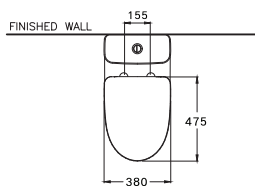

C126217

Mood / มู้ด

380 x 715 x 795 mm.

Elongate / ยืวยาว

S-Trap 305 mm.

Triplex Flush 4.5 L.

ไตรเพล็กซ์ ฟลัช 4.5 ลิตร