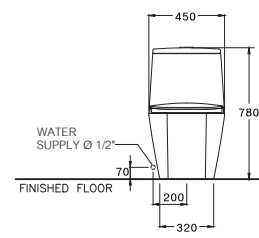

C135107

Hercules Curve / เฮอร์คิวลีส เคิร์ฟ

450 x 745 x 780 mm.

Rectangle / ทรงเหลี่ยม

Two Piece / สุขภัณฑ์สองชิ้น

S-Trap 305 mm.

Triplex Flush 3/4.5 L.

ไตรเพล็กซ์ ฟลัช 3/4.5 ลิตร