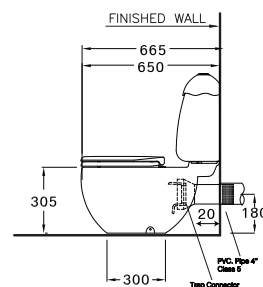

Googai / กู๊กไก่

365 x 650 x 730 mm.

Round Bowl / ทรงทาว

P-Trap 180 mm.

Wash down 3.75L

วอช ดาวน์ 3.75 ลิตร

C12617

Opera / โอเปร่า