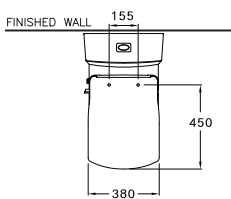

C17087(CN)

Tetragon / ทึทรากอท

395 x 685 x 810 mm.

Rectangle / ทรงเหลี่ยม

Two Piece / สุขภัณฑ์สองชิ้น

S-Trap 305 mm.

Wash down 3/4.5 L.

วอช ดาวน์ 3/4.5 ลิตร