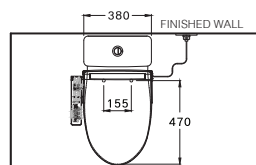

C110507(CV3)

Harmony / ฮาโมนี

455 x 720 x 702 mm.

Elongate / อีลองเกต

One Piece / สุขภัณฑ์ชิ้นเดียว

S-Trap 305 mm.

Triplex Flush 3/4.5 L.

ไตรเพล็กซ์ ฟลัช 3/4.5 ลิตร