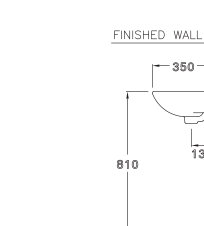

C005

Annie / แอนนี่

510 x 350 x 200 mm.

Standard 1 centered