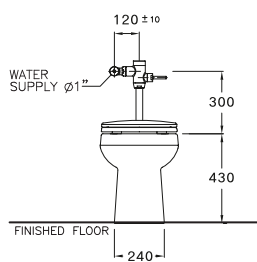

WATER CLOSET

FLUSH VALVE TOILET

สุขภัณฑ์ฟลัชวาล์ว

PRODUCT CODE

SERIES

DIMENSION

SHAPE / TYPE

PIPE

WATER SYSTEM

C13021

Sydney 45 / ซิดนีย์ 45

370 x 705 x 430 mm.

Elongate / ยืลองเทค

S-Trap 250 mm.

Siphon Jet 6 L.

ไซฟ่อน เจค 6 ลิตร