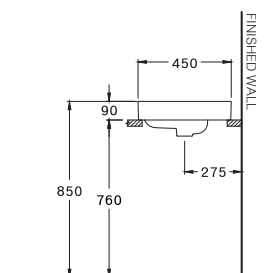

C00380 (MBK)

GEO Square /

จีโอ สแควร์

450 x 450 x 170 mm.

Standard 1 Faucet Hole

Matte Black

แนะนำให้คู่กับก๊อกน้ำ / recommended with : CT1198A2N(HM)