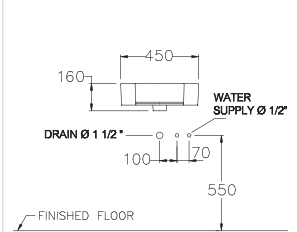

BASIN

WALL HUNG

อ่างล้างหน้าชนิดแขวนผนัง

PRODUCT CODE

SERIES

DIMENSION

FAUCET OUTLET

STANDARD

SC006317

Pose / โปซ

550 x 400 x 170 mm.

Standard 1 centered

C0156

Viva / วิว่า

550 x 460 x 170 mm.

Standard 1 Faucet Hole

C04017

Space Solution : Corner /
สเปซ โซลูชั่น : คอร์เนอร์

450 x 405 x 180 mm.

Standard 1 Faucet Hole

C00547

Space solution /
สเปซ โซลูชั่น

450 x 305 x 160 mm.

Standard 1 Faucet Hole