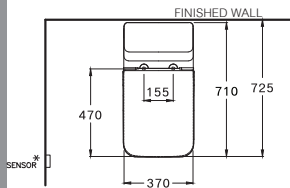

370 x 710 x 665 mm.

Rectangle Shape / รูปทรงเหลี่ยม

One Piece / สุขภัณฑ์ชิ้นเดียว

S-Trap 305 mm.

Triplex Flush 4.5 L.

โตะเพล็กซ์ ฟลัช 4.5 ลิตร

C110517

Harmony / ฮาร์โมนี