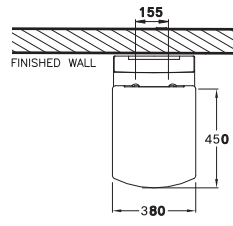

SC198717(F)

Tetragon / ทึกราคอน

380 x 550 x 400 mm.

Rectangle / ทรงเหลี่ยม

Conceal Tank / สุขภัณฑ์หมอน้ำซ่อนผนัง

P-Trap 220 mm.

Wash down 3/4.5 L.

วอช ตาวัน 3/4.5 ลิตร