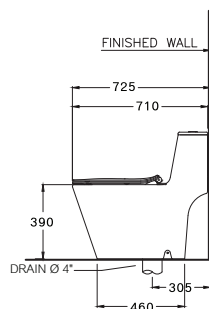

C103247
Simply Modish / ซิมพลี โมดิช

390 x 725 x 530 mm.
Rectangle / ทรงเหลี่ยม
One Piece / สุขภัณฑ์ชิ้นเดียว

S-Trap 305 mm.
V-Silent 4.8 L.
โวีไซเรน 4.8 ลิตร