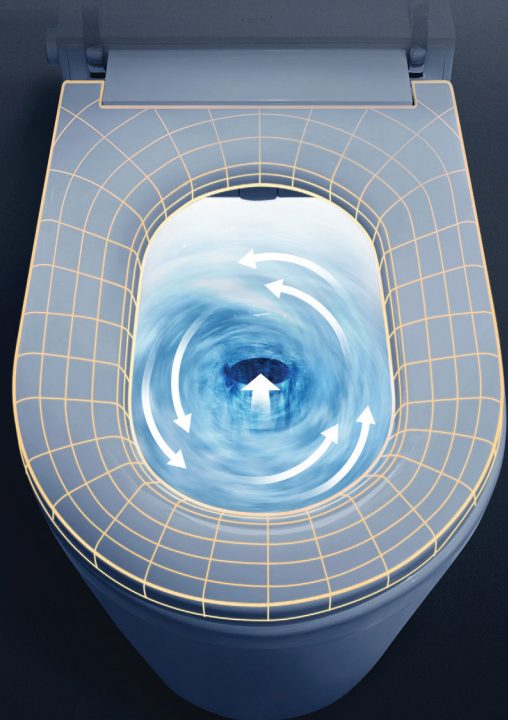

ฟังก์ชันเพื่อความสบายมากกว่า

The warm seat and warm-air dryer are fully adjustable 5 levels, LED Night Light and the Siphon Jet flushing 6 liters

ระบบฝารองนั่งอุ่น และระบบเป่าลมอุ่น ที่สามารถปรับระดับอุณหภูมิได้ 5 ระดับ แสงไฟส่องสว่างอัตโนมัติตอนกลางคืน พร้อมระบบชำระล้าง ซิฟอน เจต 6 ลิตร