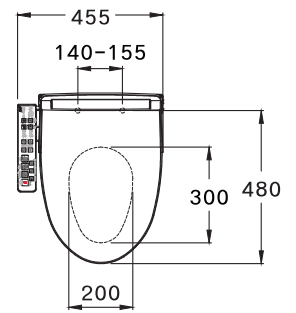

PRODUCT CODE

SERIES

DIMENSION

SHAPE / TYPE

C9206

Convenic / คอนวินิค

450 x 520 x 110 mm.

Elongate / ยืลองเทต

C9207

Convenic / คอนวินิค

455 x 520 x 130 mm.

Elongate / ยืลองเทต

C9203

Convenic / คอนวินิค

455 x 535 x 145 mm.

Elongate / ยืลองเทต