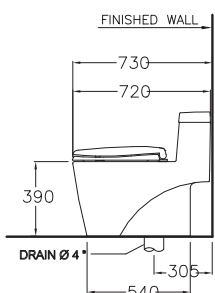

C10527

Grand Riviera / แกรนด์ ริวีเยร์

460 x 720 x 650 mm.

Elongate / ยาว

One Piece / สุขภัณฑ์ชิ้นเดียว

S-Trap 305 mm.

Siphon Jet 6 L.

ไซฟอน เจท 6 ลิตร