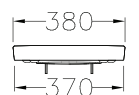

PRODUCT CODE

SERIES

DIMENSION

SHAPE