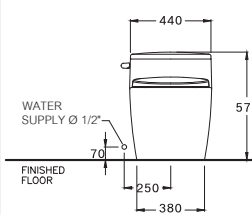

C10357

Veranda / 3วันดำ

450 x 765 x 575 mm.

Elongate / ยืวยาง

S-Trap 305 mm.

V-Silent 4.8 L.

โชน 4.8 ลิตร

C105617