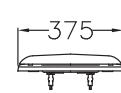

C91002

-

375 x 480 x 65 mm.

Elongate

C91005

-

375 x 475 x 60 mm.

Elongate