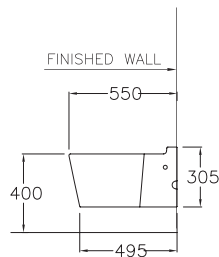

B31617

Quado / ควอดด์

425 x 610 x 400 mm.