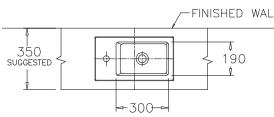

No Faucet Hole

C0031

Space-Top / สเปซ ท็อป

250 x 450 x 168 mm.

Standard 1 Faucet Hole

C0032

Space-Top II / สเปซ ท็อป ๒

300 x 530 x 170 mm.