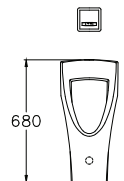

FINISHED FLOOR