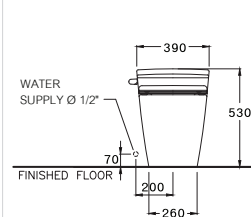

C12417
Simply Modish / ซิมพลี โมดิช

370 x 710 x 765 mm.
Rectangle / ทรงเหลี่ยม
Two Piece / สุขภัณฑ์สองชิ้น

S-Trap 305 mm.
Triplex Flush 2.5/4 L.
โถรพเหล็กซ์ ฟลัช 2.5/4 ลิตร