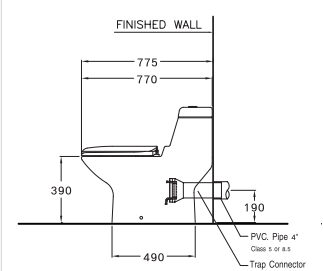

WATER CLOSET

ONE PIECE TOILET (S-TRAP)

สุขภัณฑ์ที่ขึ้นเดียว (ท่อลงพื้น)

(P-TRAP)

(ท่อออกผนัง)

PRODUCT CODE

SERIES

DIMENSION

SHAPE / TYPE

PIPE

WATER SYSTEM

C110507

Harmony / ฮาโมนี

380 x 720 x 702 mm.

Elongate / ยืลองเกต

S-Trap 305 mm.

Triplex Flush 3/4.5 L.

ไตรเพล็กซ์ ฟลัช 3/4.5 ลิตร

C11000

Worth / เวิร์ธ

390 x 715 x 770 mm.

Elongate / ยืลองเกต

S-Trap 305 mm.

Siphon Jet 3/4.8 L.

ไซฟ่อน เจท 3/4.8 ลิตร

C1112

Victor / วิคเตอร์

385 x 770 x 680 mm.

U-shape / ทรงตัวยู

P-Trap 190 mm.

Wash down 3/4.5 L.

วอช ดาวน์ 3/4.5 ลิตร