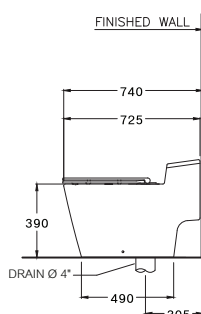

C103347

Simply Connect / ซิมพลิ คอนเนค

370 x 725 x 525 mm.

U-Shape / ทรงตัวยู

One Piece / สุขภัณฑ์ชิ้นเดียว

S-Trap 305 mm.

V-Silent 4.8 L.

วี ไซเรอ 4.8