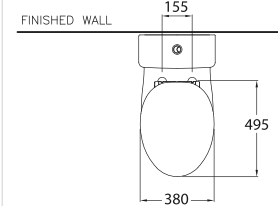

C167507

ฮาร์โมนี / Harmony

395 x 705 x 790 mm

Elongate / ยืวยาว

S-Trap 305 mm.

Triplex Flush 2.5/4 L.

ไตรเพล็กซ์ ฟลัช 2.5/4 ลิตร

C17017