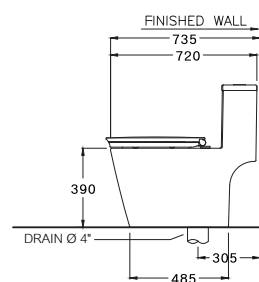

C11000

Worth / เวิร์ธ

390 x 715 x 770 mm.

Elongate / ยืลองเกต

S-Trap 305 mm.

Siphon Jet 3/4.8 L.

ไซฟ่อน เจท 3/4.8 ลิตร