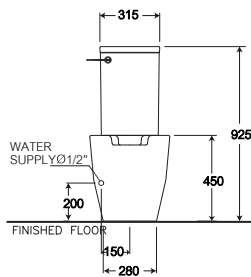

PRODUCT CODE

SERIES

DIMENSION

SHAPE / TYPE

PIPE

WATER SYSTEM

SC6652

Forall / พอร์อล (ฟ้าสีขาว)

420 x 740 x 925 mm.

Elongate / ยืลองเทค

Two Piece / สุขภักนท่สองซึน

S-Trap 305 mm.

Wash down 3.8 L.

วอซ ตาวน่ 3.8 ลิตร

SC6652

Forall / พอร์อล (ฟ้าสีฟ้า)

420 x 740 x 925 mm.

Elongate / ยืลองเทค

Two Piece / สุขภักนท่สองซึน

S-Trap 305 mm.

Wash down 3.8 L.

วอซ ตาวน่ 3.8 ลิตร

SC6657

Forall 40/พอร์อล 40 (ฟ้าสีขาว)

430 x 780 x 775 mm.

Elongate / ยืลองเทค

Two Piece / สุขภักนท่สองซึน

S-Trap 305 mm.

Wash down 4.5 L.

วอซ ตาวน่ 4.5 ลิตร

SC6657

Forall / พอร์อล 40 (ฟ้าสีฟ้า)

430 x 780 x 775 mm.

Elongate / ยืลองเทค

Two Piece / สุขภักนท่สองซึน

S-Trap 305 mm.

Wash down 4.5 L.

วอซ ตาวน่ 4.5 ลิตร

SC00537

Forall / พอร์อล

560 x 575 x 200 mm.

(Standard 1 centered)

FINISHED WALL

FINISHED WALL

FINISHED WALL

FINISHED WALL

FINISHED WALL