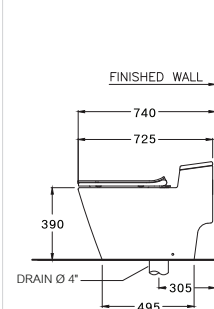

C12417
Simply Modish / ซิมพลี โมดิช

370 x 710 x 765 mm.
Rectangle / ทรงเหลี่ยม
Two Piece / สุขภัณฑ์สองชิ้น

S-Trap 305 mm.
Triplex Flush 2.5/4 L.
โถรพเหล็กซ์ ฟลัช 2.5/4 ลิตร