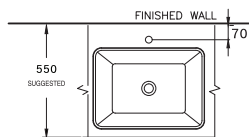

Triplex Flush 3/4.5 L.

โตะเพล็กซ์ ฟลัช 3/4.5 ลิตร

HIGHLIGHT SERIES

SIMPLY MODISH SERIES

PRODUCT CODE
SERIES

DIMENSION
SHAPE / TYPE

C001017
Simply Modish / ซิมพลี โมดิช

550 x 400 x 180 mm.
Above Counter Basin
ชนิดวางบนเคาน์เตอร์