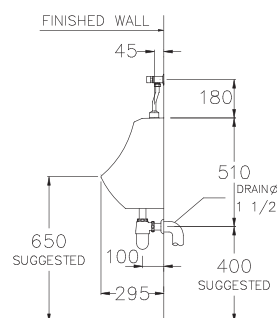

C3080

Baron / บาร์ธอน

360 x 295 x 425 mm.

Wall hung

P-Trap, Rough-in 400 mm.

Top Inlet

FINISHED FLOOR