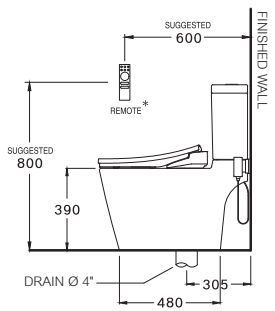

395 x 705 x 790 mm.

Elongate / ยืดอก

Two Piece / สุขภัณฑ์สองชิ้น

S-Trap 305 mm.

Wash Down 2.5/4 L.

วอช ดาวน์ 2.5/4 ลิตร

C1142(CV5)

Priz II / ปริซึ