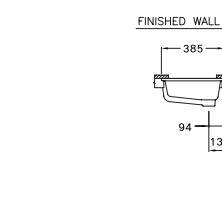

C05157

Freesia 60 / ฟรีเซีย 60

605 x 385 x 170 mm.

No Faucet Hole