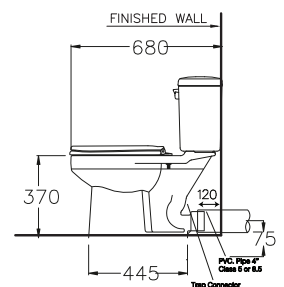

C1454

Sharon / ชารอน

435 x 680 x 725 mm.

Round Bowl / ทรงทาว

P-Trap 75 mm.

Siphon Jet 6 L.

ไซฟอน เจท 6 ลิตร