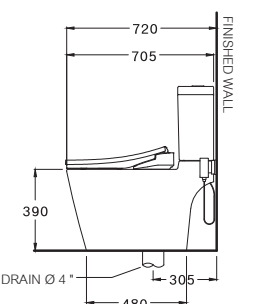

C167507(CV6)

Harmony / ฮาร์โมนี

450 x 705 x 790 mm.

Elongate / ยืงองเทค

Two Piece / สุขภัณฑ์สองชิ้น

S-Trap 305 mm.

Wash Down 2.5/4 L.

วอช ดาวน์ 2.5/4 ลิตร