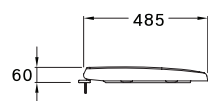

C91621

380 x 490 x 80 mm.

Elongate