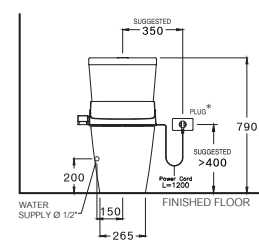

C167507(CV3)

Harmony / ฮาโมนี

455 x 705 x 790 mm.

Elongate / อีลองเกต

Two Piece / สุขภัณฑ์สองชิ้น

S-Trap 305 mm.

Wash Down 2.5/4 L.

วอช ดาวน์ 2.5/4 ลิตร