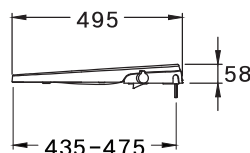

CVN92205

Convenience / คณวีเนี่ยนซ์

370 x 493 x 58 mm.

Round Bowl / ทรงทวน

CVN92204

Convenience / คณวีเนี่ยนซ์

370 x 495 x 58 mm.

Elongate / ีลลวงทท