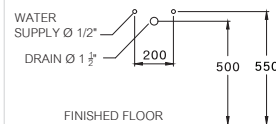

C00380 (MBK)

GEO Square /

จีโอ สแควร์

450 x 450 x 170 mm.

Standard 1 Faucet Hole

Matte Black

แนะนำให้คู่กับก๊อกน้ำ / recommended with : CT1198A2N(HM)