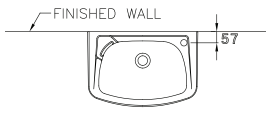

C0141(N1)

Brio / บริโอ

550 x 440 x 190 mm.

Standard 1 Faucet Hole