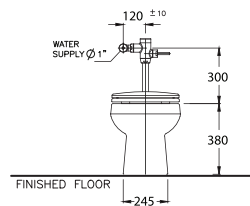

C1451

Sharon / ชารอน

365 x 650 x 370 mm.

Round Bowl / ทรงทาว

P-Trap 75 mm.

Siphon Jet 6 L.

โซฟ่อน เจท 6 ลิตร