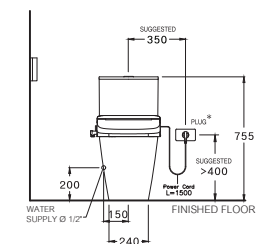

C125317(CV4)

Simply Connect / ซิมพลิ คอนเนค

390 x 725 x 755 mm.

U-shape / ทรงตัวยู

Two Piece / สุขภัณฑ์สองชิ้น

S-Trap 305 mm.

Triplex Flush 3/4.5 L.

ไตรเพลิกซ์ ฟลัช 3/4.5 ลิตร