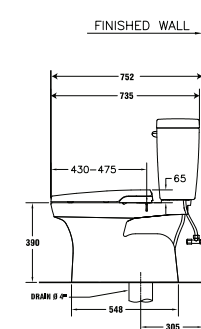

C1881(CN3)

Viva-R / วิวา-อาร์

370 x 650 x 760 mm.

Round Bowl / ทรงกลม

Two Piece / สุขภัณฑ์สองชิ้น

S-Trap 305 mm.

Wash down 3/4.5 L.

วอช ดาวน์ 3/4.5 ลิตร