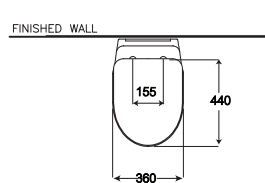

SC199(T)

Avanti / อวันตี

360 x 540 x 400 mm.

Round Bowl / ทรงทาบ

P-Trap 230 mm.

Wash down 6 L.

วอช ตาวัน 6 ลิตร