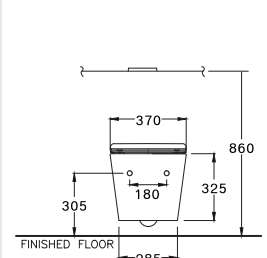

SC197627(T)

Simply Modish / ซิมพลี โมดิช

370 x 570 x 400 mm.

Rectangle / ทรงเหลี่ยม

Conceal Tank / สุขภัณฑ์ซ่อนน้ำซ่อนผนัง

P-Trap 205 mm.

Wash down 3/4.5 L.

วอช ตานวน 3/4.5 ลิตร