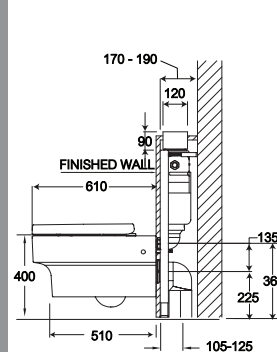

SC19777(T)

Quado / ควอโต้

425 x 610 x 400 mm.

Rectangle / ทรงเหลี่ยม

P-Trap 225 mm.

Wash down 3/4.5 L.

วอช ตาวัน 3/4.5 ลิตร