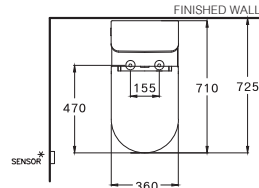

Simply Connect / ซิมพลี คอนเนค

Touchless & Anitbac

375 x 710 x 705 mm.

Elongate / อีลองเกต

One Piece / สุขภัณฑ์ชิ้นเดียว

S-Trap 305 mm.

Triplex Flush 4.5 L.

โตะเพล็กซ์ ฟลัช 4.5 ลิตร