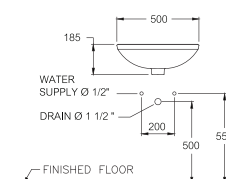

BASIN

WALL HUNG

อ่างล้างหน้าชนิดแขวนผนัง

PRODUCT CODE

SERIES

DIMENSION

FAUCET OUTLET

STANDARD

C014

Wendy / เวนดี้

550 x 440 x 200 mm

Standard 1 centered

C00580

Serve S / เซิร์ฟ เอส

500 x 380 x 175 mm.

Standard 1 centered

C00581

Serve M / เซิร์ฟ เอ็ม

500 x 430 x 185 mm.

Standard 1 centered

C005

Annie / แอนนี่

510 x 350 x 200 mm.

Standard 1 centered