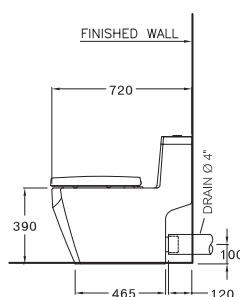

425 x 720 x 655 mm.

Rectangle / ทรงเหลี่ยม

One Piece / สุขภัณฑ์ชิ้นเดียว

P-Trap 100 mm.

Siphonic Wash Down 6 L.

ไซฟอนิค วอช ดาวน์ 6 ลิตร

C107147

Grand Tetragon / แกรนด์ ทึทราทอน