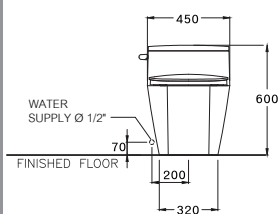

C101907

Hercules Curve / เฮอร์คิวลีส เคิร์ฟ

450 x 745 x 600 mm.

Rectangle / ทรงเหลี่ยม

One Piece / สุขภัณฑ์ชิ้นเดียว

S-Trap 305 mm.

V-Silent 4.8 L.

วี ไชเรน 4.8 ลิตร