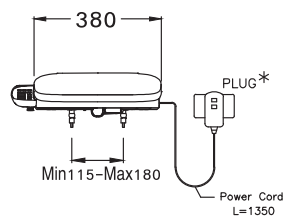

PRODUCT CODE

SERIES

DIMENSION

SHAPE / TYPE

C9206

Convenic / คอนวินิค

450 x 520 x 110 mm.

Elongate / ยืลองเทต