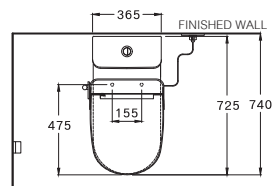

C125317(CV4)

Simply Connect / ซิมพลิ คอนเนค

390 x 725 x 755 mm.

U-shape / ทรงตัวยู

Two Piece / สุขภัณฑ์สองชิ้น

S-Trap 305 mm.

Triplex Flush 3/4.5 L.

ไตรเพลิกซ์ ฟลัช 3/4.5 ลิตร