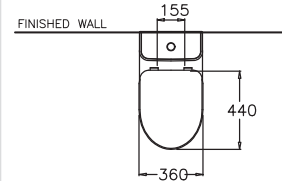

WATER CLOSET

TWO PIECE TOILET (P-TRAP)

สุขภัณฑ์สองชิ้น (ท่อออกผนัง)

PRODUCT CODE

SERIES

DIMENSION

SHAPE / TYPE

PIPE

WATER SYSTEM

C13332

Sella / เซลล่า

390 x 735 x 795 mm.

Elongate / ยาว

P-Trap 190 mm.

Wash down 3/4.5 L.

วอช ดาวน์ 3/4.5 ลิตร

C13442

Ben / เบน

390 x 770 x 770 mm.

Elongate / ยาว

P-Trap 190 mm.

Wash down 3/6 L.

วอช ดาวน์ 3/6 ลิตร

C17047

Space Solution 4 / สเปซ โซลูชั่น 4

360 x 675 x 790 mm.

U-shape / ทรงตัวยู

P-Trap 190 mm.

Wash down 3/4.5 L.

วอช ดาวน์ 3/4.5 ลิตร