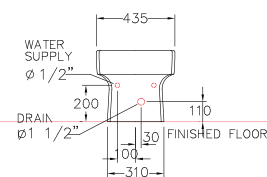

DIMENSION

B31607

Quado / ควอดด์

435 x 680 x 390 mm.

B34007

Unique / ยูนิค

365 x 600 x 390 mm.

B31557