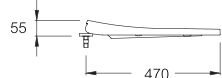

C91253

-

390 x 470 x 55 mm.

Elongate