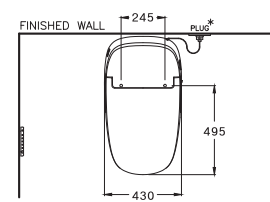

Optimum / ออฟดิเมัน

430 x 760 x 530 mm.

Elongate / ยืงองเทค

One Piece / สุกกัณทึซึนเด็ยว

S-Trap 305 mm.

V-Silent 4.8 L.

วีโซเรณ 4.8 ลึตส

C10120H