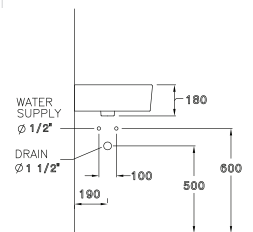

C00547

Space solution /
สเปซ โซลูชั่น

450 x 305 x 160 mm.

Standard 1 Faucet Hole