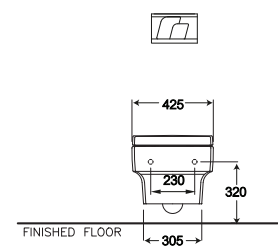

SC19777(F)

Quado / ควอโต้

425 x 610 x 400 mm.

Rectangle / ทรงเหลี่ยม

P-Trap 225 mm.

Wash down 3/4.5 L.

วอช ตาวัน 3/4.5 ลิตร