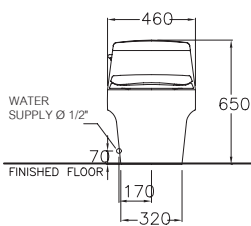

C10527

Grand Riviera / แกรนด์ ริวีเยร์

460 x 720 x 650 mm.

Elongate / ยาว

One Piece / สุขภัณฑ์ชิ้นเดียว

S-Trap 305 mm.

Siphon Jet 6 L.

ไซฟอน เจท 6 ลิตร