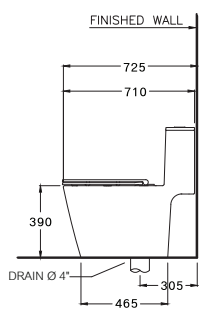

C103327

Simply Connect / ซิมพลิ คอนเนค

375 x 710 x 705 mm.

U-Shape / ทรงตัวยู

One Piece / สุขภัณฑ์ชิ้นเดียว

S-Trap 305 mm.

Triplex Flush 3/4.5 L.

ไตรเพล็กซ์ ฟลัช 3/4.5 ลิตร