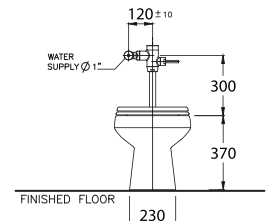

WATER CLOSET

FLUSH VALVE TOILET

สุขภัณฑ์ฟลัชวาล์ว

PRODUCT CODE

SERIES

DIMENSION

SHAPE / TYPE

PIPE

WATER SYSTEM

C45017

Amanda / อแมนด้า

370 x 640 x 370 mm.

Elongate / ยืดอก

P-Trap 150 mm.

Siphon Jet 6 L.

โซฟ่อน เจท 6 ลิตร

C13921

Elzra / เอลซร้า

375 x 670 x 390 mm.

Elongate / ยืดอก

P-Trap 100 mm.

Siphon Jet 3.8 L.

โซฟ่อน เจท 3.8 ลิตร

C1330

Sydney / ซิดนีย์

370 x 725 x 380 mm.

Elongate / ยืดอก

P-Trap 100 mm.

Siphon Jet 6 L.

โซฟ่อน เจท 6 ลิตร

C1451

Sharon / ชารอน

365 x 650 x 370 mm.

Round Bowl / ทรงทาว

P-Trap 75 mm.

Siphon Jet 6 L.

โซฟ่อน เจท 6 ลิตร