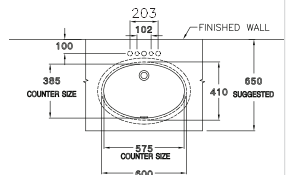

No Faucet Hole

C0171

Marlow 65 / มาร์โลว์ 65

656 x 466 x 200 mm.

No Faucet Hole

PRODUCT CODE

SERIES

DIMENSION