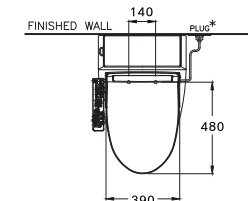

C10527(CV3)

Grand Riviera / แกรนด์ ริวีเยร์

460 x 720 x 650 mm.

Elongate / อีลองเกต

One Piece / สุขภัณฑ์ชิ้นเดียว

S-Trap 305 mm.

Siphon Jet 6 L.

ไซฟอน เจท 6 ลิตร