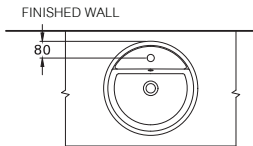

C00380 (MBK)

GEO Round /

จีโอ ราวน์

450 x 450 x 170 mm.

Standard 1 Faucet Hole

Matte Black

แนะนำให้ใช้คู่กับก๊อกน้ำ / recommended with : CT1198A1N(HM)