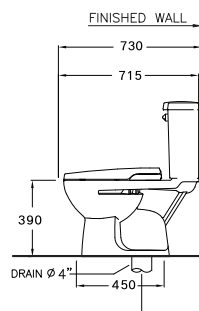

Wash down 4.5 L.

วอช ดาวน์ 4.5 ลิตร

C13430(CN1)

Ronda / รอนด้า

430 x 715 x 790 mm.

Elongate / อีลองเกท

Two Piece / สุกกัณท์สองซึน

S-Trap 305 mm.