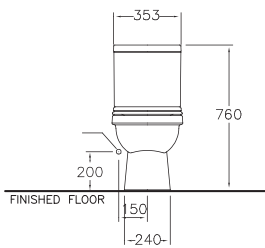

C13431

Ronda / รอนดา

430 x 715 x 790 mm.

Elongate / ยืลองเทด

S-Trap 305 mm.

Wash Down 4.5 L.

วอช ตาวัน 4.5 ลิตร

C13330