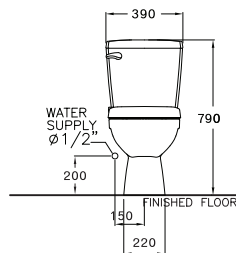

Wash down 4.5 L.

วอช ดาวน์ 4.5 ลิตร

C13430(CN1)

Ronda / รอนด้า

430 x 715 x 790 mm.

Elongate / อีลองเกท

Two Piece / สุกกัณท์สองซึน

S-Trap 305 mm.