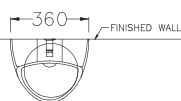

C3080

Baron / บาร์ธอน

360 x 295 x 425 mm.

Wall hung

P-Trap, Rough-in 400 mm.

Top Inlet

FINISHED FLOOR

C3080BI