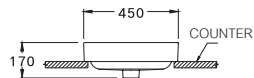

C00380 (MBK)

GEO Round /

จีโอ ราวน์

450 x 450 x 170 mm.

Standard 1 Faucet Hole

Matte Black

แนะนำให้ใช้คู่กับก๊อกน้ำ / recommended with : CT1198A1N(HM)