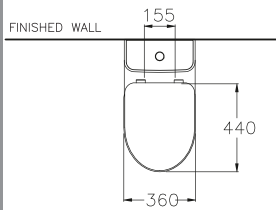

Space Solution 4 / สเปซ โซลูชั่น 4

360 x 675 x 790 mm.

U-shape / ทรงตัวยู

S-Trap 305 mm.

Wash Down 3/4.5 L.

วอช ดาวน์ 3/4.5 ลิตร

C16897

3x3 - R3