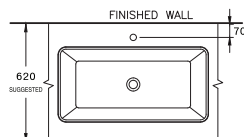

FINISHED FLOOR