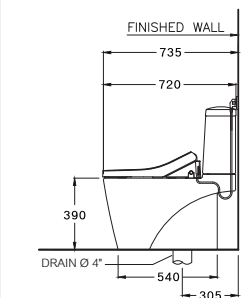

C13527(CV3)

Riviera / ริวีเยร์

400 x 720 x 765 mm.

Elongate / อีลองเกต

Two Piece / สุขภัณฑ์สองชิ้น

S-Trap 305 mm.

Siphon Jet 6 L.

ไซฟอน เจท 6 ลิตร