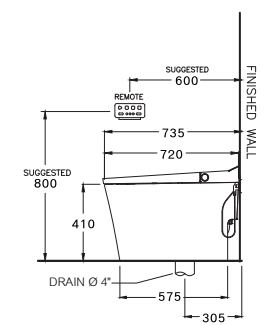

Submarine / ซึบมารึน

385 x 720 x 510 mm.

Elongate / ยืงองเทค

One Piece / สุกกัณทึซึนเด็ยว

S-Trap 305 mm.

Siphon Jet 6 L.

โซฟอน เจค 6 ลึตส

C10121H