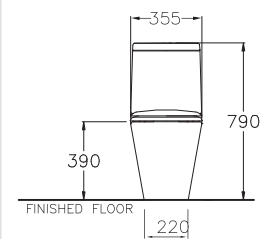

Space Solution 3 / สเปซ โซลูชั่น 3

355 x 665 x 790 mm.

U-shape / ทรงตัวยู

S-Trap 305 mm.

Wash Down 3/4.5 L.

วอช ดาวน์ 3/4.5 ลิตร

WATER CLOSET

TWO PIECE TOILET (S-TRAP)