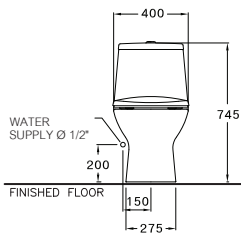

C12367

Chloe / ไคลอ

410 x 710 x 745 mm.

Elongate / ยาว

P-Trap 190 mm.

Wash Down 2.5/4 L.

วอช ตาวัน 2.5/4 ลิตร

C17167

Olix / โอลิซ

380 x 650 x 815 mm.

Round Bowl / ทรงทาว

P-Trap 190 mm.

Wash Down 3/4.5 L.

วอช ตาวัน 3/4.5 ลิตร