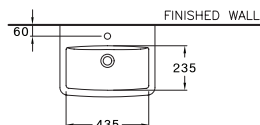

SC01027

Charisma / คาธิสมา

660 x 520 x 415 mm.

Standard 1 centered