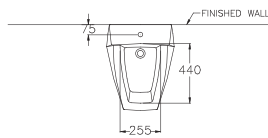

Chloe / โคลเอ

400 x 610 x 390 mm.

B30077

Glacier / กลาสีเยร์

500 x 635 x 420 mm.

B30087

Hercules / เฮอร์คิวลีส

440 x 635 x 420 mm.