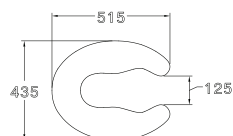

C9250

Forall / ฟอรัลล

435 x 515 x 70 mm.

Elongate