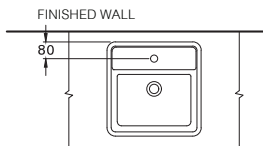

C00380 (MBK)

GEO Square /

จีโอ สแควร์

450 x 450 x 170 mm.

Standard 1 Faucet Hole

Matte Black

แนะนำให้คู่กับก๊อกน้ำ / recommended with : CT1198A2N(HM)