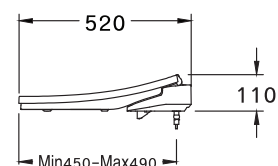

PRODUCT CODE

SERIES

DIMENSION

SHAPE / TYPE

C9206

Convenic / คอนวินิค

450 x 520 x 110 mm.

Elongate / ยืลองเทต