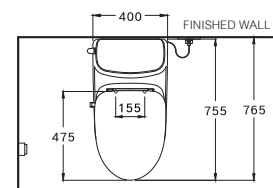

400 x 755 x 670 mm.

Elongate / ยืดอก

One Piece / สุขภัณฑ์ชิ้นเดียว

S-Trap 305 mm.

Siphon Jet 6 L.

ไซฟอน เจท 6 ลิตร

C103327(CV4)

Simply Connect / ซิมพลิ คอนเนค