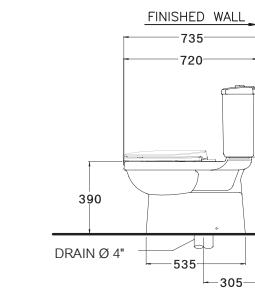

Sella / เซลล่า

390 x 720 x 795 mm.

Elongate / ยืลองเทด

S-Trap 305 mm.

Wash Down 3/4.5 L.

วอช ตาวัน 3/4.5 ลิตร

C13444

Boom / บูม