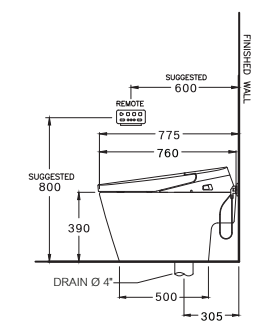

Optimum / ออฟดิเมัน

430 x 760 x 530 mm.

Elongate / ยืงองเทค

One Piece / สุกกัณทึซึนเด็ยว

S-Trap 305 mm.

V-Silent 4.8 L.

วีโซเรณ 4.8 ลึตส

C10120H