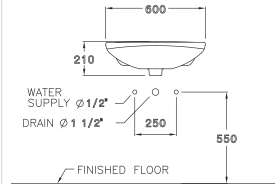

BASIN

WALL HUNG

อ่างล้างหน้าชนิดแขวนผนัง

PRODUCT CODE

SERIES

DIMENSION

FAUCET OUTLET

STANDARD

C0055

Space 65 / สเปซ 65

650 x 435 x 160 mm.

Standard 1 centered

C0287

Space 80 / สเปซ 80

800 x 435 x 160 mm.

Standard 1 centered

C0107

Alice / อลิซ

600 x 500 x 210 mm.

Standard 1 centered

C0237

Sasha / ซาชา

570 x 490 x 210 mm

Standard 1 centered