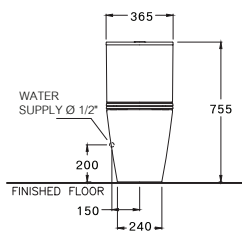

C125317

Simply Connect / ซิมพลิ คอนเนค

365 x 725 x 755 mm.

U-Shape / ทรงตัวยู

Two Piece / สุขภัณฑ์สองชิ้น

S-Trap 305 mm.

Triplex Flush 3/4.5L.

ไตรเพล็กซ์ ฟลัช 3/4.5 ลิตร