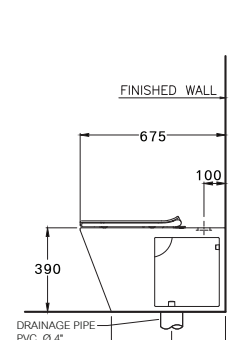

C124207

Simply Modish / ซิมพลี โมดิช

370 x 675 x 390 mm.

Rectangle / ทรงเหลี่ยม

Flush Valve / สุขภัณฑ์ฟลัชวาล์ว (Top Inlet)

S-Trap 250 mm.

Siphon Jet 6 L.

ไซฟอน เจ็ท 6 ลิตร