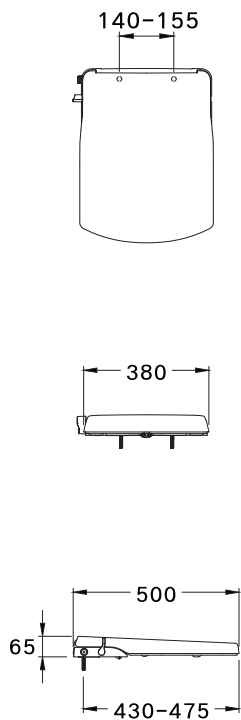

PRODUCT CODE

SERIES

DIMENSION

SHAPE / TYPE

CVN92200

Convenience / คณวิเนี่ยนซ์

380 x 500 x 65 mm.

Rectangle shape / ทรงเหลี่ยม