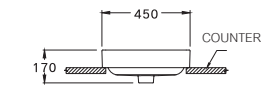

C00380 (MBK)

GEO Square /

จีโอ สแควร์

450 x 450 x 170 mm.

Standard 1 Faucet Hole

Matte Black

แนะนำให้คู่กับก๊อกน้ำ / recommended with : CT1198A2N(HM)