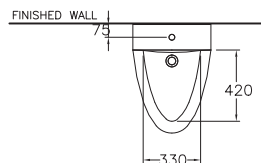

B30037

Riviera / ริวีเยร์

460 x 640 x 390 mm.

Wall Face Bidet

โถบิ่ด ผนังตั้งพื้น

PRODUCT CODE

SERIES

DIMENSION