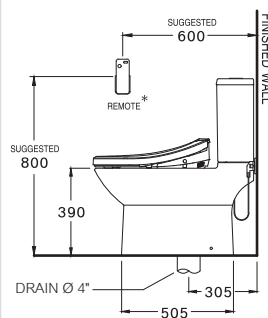

C126207(CV7)

Mood / มู้ด

400 x 715 x 795 mm.

Elongate / ยืดยาว

Two Piece / สุขภัณฑ์สองชิ้น

S-Trap 305 mm.

Triplex Flush 3/4.5 L.

โถรพลัษ พลัษ 3/4.5 ลิตร