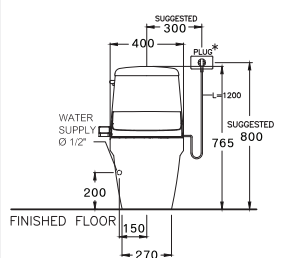

C13527(CV3)

Riviera / ริวีเยร์

400 x 720 x 765 mm.

Elongate / อีลองเกต

Two Piece / สุขภัณฑ์สองชิ้น

S-Trap 305 mm.

Siphon Jet 6 L.

ไซฟอน เจท 6 ลิตร