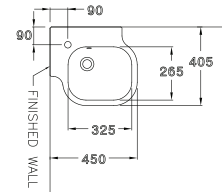

C00547

Space solution /
สเปซ โซลูชั่น

450 x 305 x 160 mm.

Standard 1 Faucet Hole