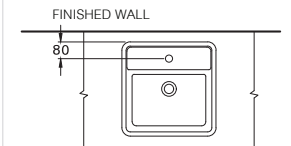

C00380 (MBK)

GEO Square /

จีโอ สแควร์

450 x 450 x 170 mm.

Standard 1 Faucet Hole

Matte Black

แนะนำให้คู่กับก๊อกน้ำ / recommended with : CT1198A2N(HM)