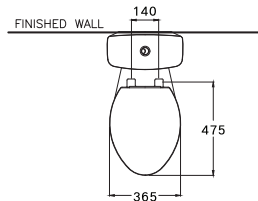

C13442

Ben / เบน

390 x 770 x 770 mm.

Elongate / ยาว

P-Trap 190 mm.

Wash down 3/6 L.

วอช ดาวน์ 3/6 ลิตร