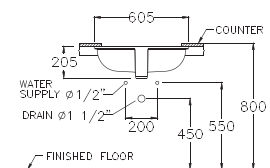

No Faucet Hole

C05117

Freesia II / ฟรีเซีย ๓

605 x 425 x 205 mm.

No Faucet Hole

C05157

Freesia 60 / ฟรีเซีย 60

605 x 385 x 170 mm.