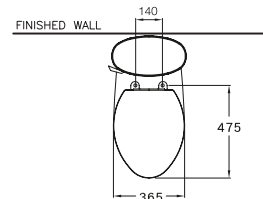

ไซฟอน เจต 6 ลิตร

C1388

Timon / ไทม่อน

385 x 735 x 815 mm.

Elongate / ยืลองเทค

S-Trap 305 mm.

Siphonic Wash Down 6 L.

ไซฟอนิค วอช ดาวน์ 6 ลิตร