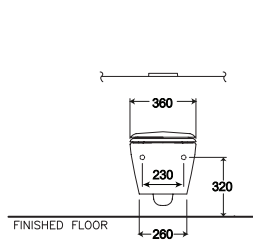

SC198517(T)

Unique / ยูนิค

360 x 535 x 400 mm.

U-shape / ทรงตัวยู

P-Trap 220 mm.

Wash down 3/4.5 L.

วอช ตาวัน 3/4.5 ลิตร