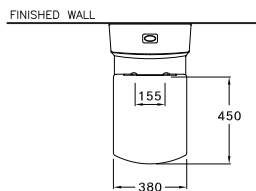

C107137

Grand Tetragon / แกรนด์ ทึทราทอน

425 x 720 x 655 mm.

Rectangle / ทรงเหลี่ยม

One Piece / สุขภัณฑ์ชิ้นเดียว

P-Trap 100 mm.

Siphonic Wash Down 6 L.

ไซฟอนิค วอช ดาวน์ 6 ลิตร