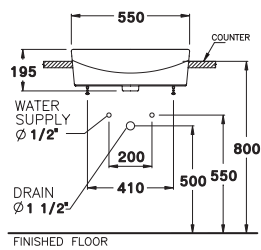

C02427
Tetragon / ทึกราคอน

550 x 475 x 195 mm.
Semi Recessed
ชนิดฝังครึ่งเคาน์เตอร์