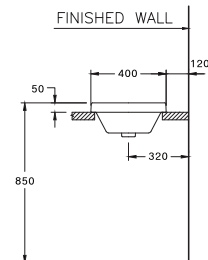

FINISHED FLOOR

C001027
Simply Modish80/ซิมพลี โมดิช 80

800 x 400 x 180 mm.
Above Counter Basin
ชนิดวางบนเคาน์เตอร์

FINISHED FLOOR

C001057
Simply Modish55/ซิมพลี โมดิช 55

555 x 450 x 185 mm.
Above Counter Basin
ชนิดวางบนเคาน์เตอร์