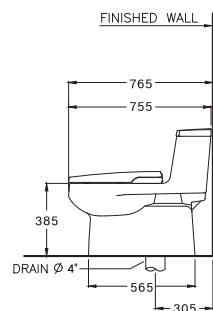

C1142(CN1)

Priz II / พรึซ อี

400 x 755 x 670 mm.

Elongate / อีลองเกท

One Piece / สุกกัณท์ซึนเดีว

S-Trap 305 mm.

Siphon Jet 6 L.

โซฟอน เจท 6 ลิตร