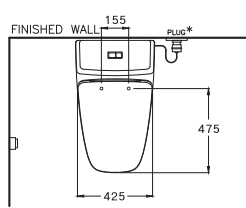

C135127(CV9)

Hercules Curve / เฮอร์คิวลิส เคิร์ฟ

450 x 745 x 780 mm.

Rectangle / ทรงเหลี่ยม

Two Piece / สุขภัณฑ์สองชิ้น

S-Trap 305 mm.

Triplex Flush 3/4.5 L.

ไตรเพล็กซ์ ฟลัช 3/4.5 ลิตร