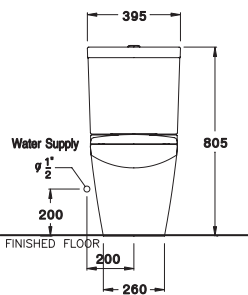

395 x 680 x 805 mm.

Rectangle / ทรงเหลี่ยม

Two Piece / สุขภัณฑ์สองชิ้น

P-Trap 190 mm.

Wash down 3/4.5 L.

วอช ตาวัน 3/4.5 ลิตร

SC19847(F)

Tetragon / ทึกราคอน