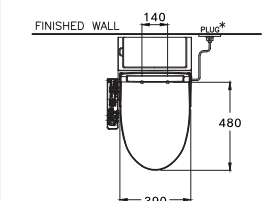

C13527(CV3)

Riviera / ริวีเยร์

400 x 720 x 765 mm.

Elongate / อีลองเกต

Two Piece / สุขภัณฑ์สองชิ้น

S-Trap 305 mm.

Siphon Jet 6 L.

ไซฟอน เจท 6 ลิตร