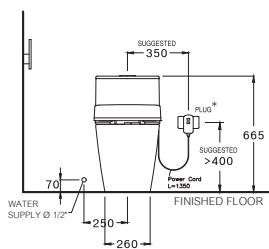

C10327(CV8)

Simply Modish / ซิมพลี โมดิช

385 x 710 x 665 mm.

Rectangle / ทรงเหลี่ยม

One Piece / สุขภัณฑ์ชิ้นเดียว

S-Trap 305 mm.

Triplex Flush 2.5/4 L.

โตะพลิกซ์ ฟลัช 2.5/4 ลิตร