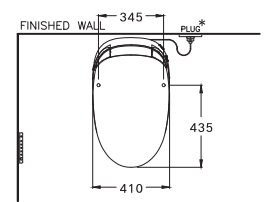

Frigate / ฟริเกท

410 x 675 x 510 mm.

Elongate / ยืงองเทค

One Piece / สุกกัณทึซึนเด็ยว

S-Trap 305 mm.

Siphon Jet 6 L.

โซฟอน เจค 6 ลึตส

SMART TOILET