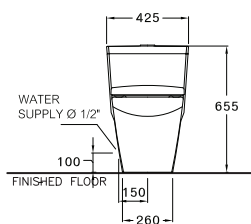

425 x 720 x 655 mm.

Rectangle / ทรงเหลี่ยม

One Piece / สุขภัณฑ์ชิ้นเดียว

P-Trap 100 mm.

Siphonic Wash Down 6 L.

ไซฟอนิค วอช ดาวน์ 6 ลิตร

C107147

Grand Tetragon / แกรนด์ ทึทราทอน