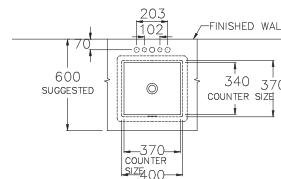

PRODUCT CODE

SERIES

DIMENSION

FAUCET OUTLET

STANDARD

C016

Cyndy / ซินดี้

680 x 515 x 210 mm.

Standard 1 centered

C017

Marlow / มาร์โลว์

560 x 410 x 205 mm.

No Faucet Hole

C0512

Square / สแควร์

460 x 430 x 240 mm.

No Faucet Hole