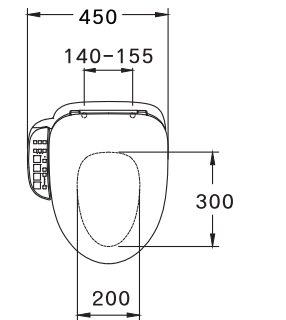

PRODUCT CODE

SERIES

DIMENSION

SHAPE / TYPE

C9206

Convenic / คอนวินิค

450 x 520 x 110 mm.

Elongate / ยืลองเทต