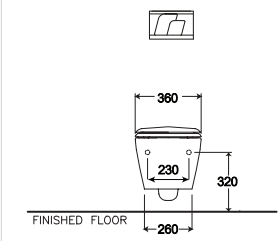

SC198517(F)

Unique / ยูนิค

360 x 535 x 400 mm.

U-shape / ทรงตัวยู

P-Trap 220 mm.

Wash down 3/4.5 L.

วอช ดาวน์ 3/4.5 ลิตร