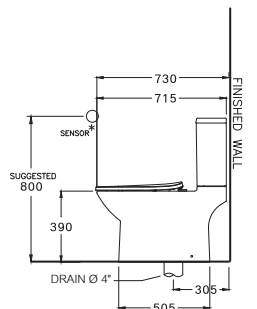

Touchless & Anitbac

380 x 715 x 795 mm.

Elongate / อีลอนเกต

Two Piece / ชุดก้นทั้งสองชิ้น

S-Trap 305 mm.

Triplex Flush 4.5 L.

โตรเพล็กซ์ ฟลัช 4.5 ลิตร

THE CONVENIC TOILET SEAT & COVER