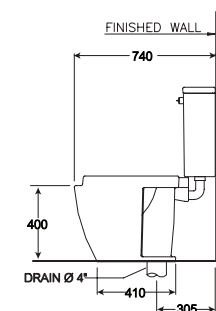

PRODUCT CODE

SERIES

DIMENSION

SHAPE / TYPE

PIPE

WATER SYSTEM

SC6652

Forall / พอร์อล (ฟ้าสีขาว)

420 x 740 x 925 mm.

Elongate / ยืลองเทค

Two Piece / สุขภักนท่สองซึน

S-Trap 305 mm.

Wash down 3.8 L.

วอซ ตาวน่ 3.8 ลิตร

SC6652

Forall / พอร์อล (ฟ้าสีฟ้า)

420 x 740 x 925 mm.

Elongate / ยืลองเทค

Two Piece / สุขภักนท่สองซึน

S-Trap 305 mm.

Wash down 3.8 L.

วอซ ตาวน่ 3.8 ลิตร

SC6657

Forall 40/พอร์อล 40 (ฟ้าสีขาว)

430 x 780 x 775 mm.

Elongate / ยืลองเทค

Two Piece / สุขภักนท่สองซึน

S-Trap 305 mm.

Wash down 4.5 L.

วอซ ตาวน่ 4.5 ลิตร

SC6657

Forall / พอร์อล 40 (ฟ้าสีฟ้า)

430 x 780 x 775 mm.

Elongate / ยืลองเทค

Two Piece / สุขภักนท่สองซึน

S-Trap 305 mm.

Wash down 4.5 L.

วอซ ตาวน่ 4.5 ลิตร

SC00537

Forall / พอร์อล

560 x 575 x 200 mm.

(Standard 1 centered)

FINISHED WALL

FINISHED WALL

FINISHED WALL

FINISHED WALL

FINISHED WALL