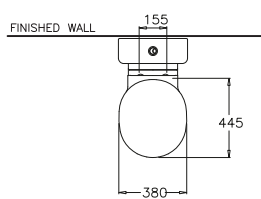

C16987

3x3 - R2

395 x 730 x 815 mm.

Rectangle / ทรงเหลี่ยม

P-Trap 190 mm.

Wash Down 3/4.5 L.

วอช ตาวัน 3/4.5 ลิตร