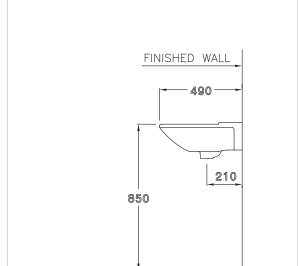

BASIN

WALL HUNG

อ่างล้างหน้าชนิดแขวนผนัง

PRODUCT CODE

SERIES

DIMENSION

FAUCET OUTLET

STANDARD

C0055

Space 65 / สเปซ 65

650 x 435 x 160 mm.

Standard 1 centered

C0287

Space 80 / สเปซ 80

800 x 435 x 160 mm.

Standard 1 centered

C0107

Alice / อลิซ

600 x 500 x 210 mm.

Standard 1 centered

C0237

Sasha / ซาชา

570 x 490 x 210 mm

Standard 1 centered