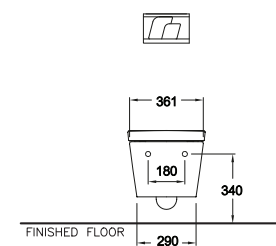

วอช ตาวัน 3/4.5 ลิตร

SC198817(F)

Olix / โอลิซ

380 x 540 x 400 mm.

Round Bowl / ทรงทาว

P-Trap 240 mm.

Wash down 3/4.5 L.

วอช ตาวัน 3/4.5 ลิตร