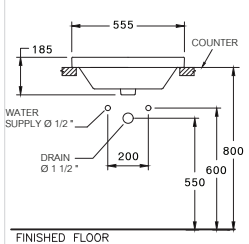

FINISHED FLOOR

C001027
Simply Modish80/ซิมพลี โมดิช 80

800 x 400 x 180 mm.
Above Counter Basin
ชนิดวางบนเคาน์เตอร์

FINISHED FLOOR

C001057
Simply Modish55/ซิมพลี โมดิช 55

555 x 450 x 185 mm.
Above Counter Basin
ชนิดวางบนเคาน์เตอร์