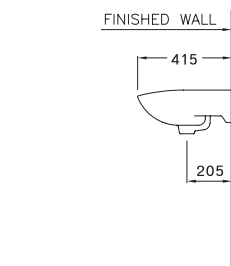

C002

Dorex / ไตเร็กซ์

520 x 355 x 200 mm.

Standard 1 Faucet Hole