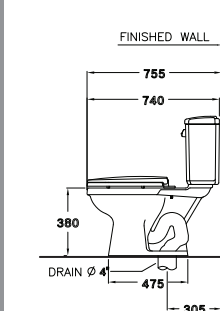

WATER SYSTEM

C13930

Alex (CIT) / อเล็กซ์ (ซีไอที)

390 x 740 x 775 mm.

Elongate / ยืดยาว

Two Piece / ชุดก้นที่ถอดขึ้น

S-Trap 305 mm.

Siphonic Wash Down 6 ลิตร
ไซฟอนิก วอช ดาวน์ 6 ลิตร