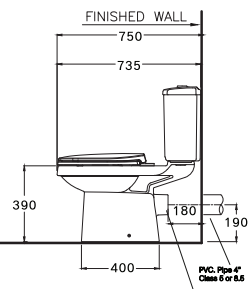

C13442

Ben / เบน

390 x 770 x 770 mm.

Elongate / ยาว

P-Trap 190 mm.

Wash down 3/6 L.

วอช ดาวน์ 3/6 ลิตร