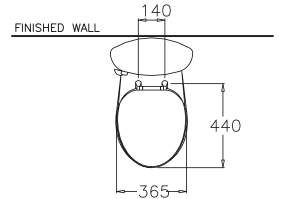

C1454

Sharon / ชารอน

435 x 680 x 725 mm.

Round Bowl / ทรงทาว

P-Trap 75 mm.

Siphon Jet 6 L.

ไซฟอน เจท 6 ลิตร