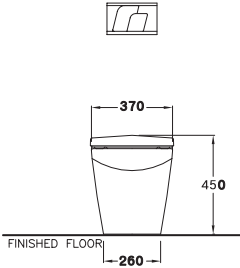

SC19847(F)

Tetragon / ทึกราคอน

380 x 590 x 390 mm.

Rectangle / ทรงเหลี่ยม

Conceal Tank / สุขภัณฑ์หมอน้ำซ่อนผนัง

P-Trap 190 mm.

Wash down 3/4.5 L.

วอช ตาวัน 3/4.5 ลิตร