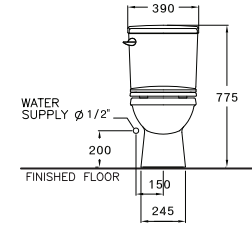

C1375

Alex P/ อเล็กซ์ พี

390 x 740 x 775 mm.

Elongate / ยืดยาว

Two Piece / ชุดก้นที่ถอดขึ้น

P-Trap 100 mm.

Siphonic Wash Down 6 ลิตร
ไซฟอนิก วอช ดาวน์ 6 ลิตร

C021