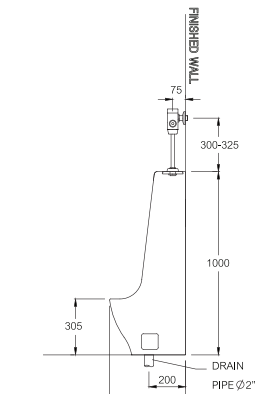

URINAL

FLOOR STAND & WALL HUNG

โถปัสสาวะชนิดตั้งพื้น/แขวนผนัง

PRODUCT CODE

SERIES

DIMENSION

SHAPE

PIPE

C31207

Hercules / เฮอร์คิวลีส

325 x 415 x 1000 mm.

Floor Stand

P-Trap , Rough-in 200 mm.

Top Inlet