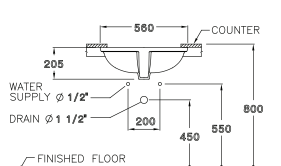

C0512

Square / สแควร์

460 x 430 x 240 mm.

No Faucet Hole