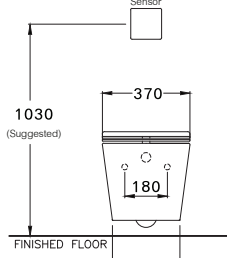

C124257BI

Simply Modish / ซิมพลี โมดิช

370 x 570 x 390 mm.

Rectangle / ทรงเหลี่ยม

Flush Valve / สุขภัณฑ์ฟลัชวาล์ว (Back Inlet)

P-Trap 195 mm.

ไตรเพล็กซ์ ฟลัช 4.5 ลิตร