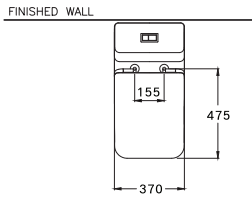

C103247
Simply Modish / ซิมพลี โมดิช

390 x 725 x 530 mm.
Rectangle / ทรงเหลี่ยม
One Piece / สุขภัณฑ์ชิ้นเดียว

S-Trap 305 mm.
V-Silent 4.8 L.
โวีไซเรน 4.8 ลิตร