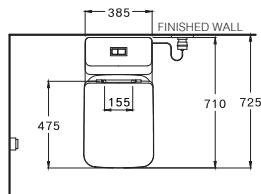

C10327(CV8)

Simply Modish / ซิมพลี โมดิช

385 x 710 x 665 mm.

Rectangle / ทรงเหลี่ยม

One Piece / สุขภัณฑ์ชิ้นเดียว

S-Trap 305 mm.

Triplex Flush 2.5/4 L.

โตะพลิกซ์ ฟลัช 2.5/4 ลิตร