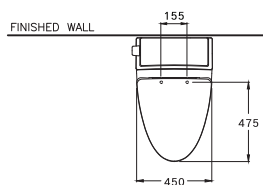

HIGHLIGHT SERIES

RIVIERA PRO SERIES

PRODUCT CODE

SERIES

DIMENSION

SHAPE / TYPE

PIPE

WATER SYSTEM

C105257

Riviera Pro / รีวีแยร์่า โป้

480 x 750 x 590 mm.

Elongate / อีลองเกท

One Piece / สุกัณท์ซึ้นเดีง

S-Trap 305 mm.

Siphon Jet 4.8 L.

ไซฟ่อน เจท 4.8 ลิตร

C13537

Riviera Pro / รีวีแยร์่า โป้

455 x 735 x 735 mm.

Elongate / อีลองเกท

Two Piece / สุกัณท์สองซึ้น

S-Trap 305 mm.

Siphon Jet 4.8 L.

ไซฟ่อน เจท 4.8 ลิตร