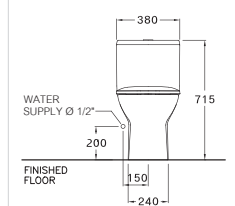

WATER CLOSET

ONE PIECE TOILET (S-TRAP)

สุขภัณฑ์ชิ้นเดียว (ท่อลงพื้น)

PRODUCT CODE

SERIES

DIMENSION

SHAPE

PIPE

WATER SYSTEM

C10347

Pause / พอส

450 x 760 x 580 mm.

Elongate / ยืวยาง

S-Trap 305 mm.

V-Silent 4.8 L.

โชน 4.8 ลิตร

C10357

Veranda / 3วันดำ

450 x 765 x 575 mm.

Elongate / ยืวยาง

S-Trap 305 mm.

V-Silent 4.8 L.

โชน 4.8 ลิตร

C105617

Vista / 5สตา

400 x 710 x 755 mm.

Rectangle / ทรงเหลี่ยม

S-Trap 305 mm.

Siphon Jet 6 L.

โชน 6 ลิตร

C105607

Vista / 5สตา

400 x 710 x 755 mm.

Elongate / ยืวยาง

S-Trap 305 mm.

Siphon Jet 3/4.8 L.

โชน 3/4.8 ลิตร

C105507

Mood / มู้ด

380 x 715 x 715 mm.

Elongate / ยืวยาง

S-Trap 305 mm.

Siphonic Wash Down 3/4.5 L.

โชน 3/4.5 ลิตร