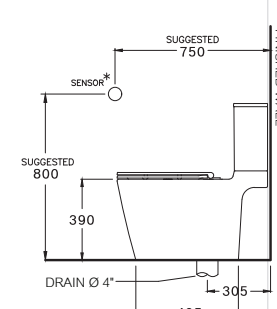

C126227(N)

Mood / มู้ด

Touchless & Anitbac

380 x 715 x 795 mm.

Elongate / อีลอนเกต

Two Piece / ชุดก้นทั้งสองชิ้น

S-Trap 305 mm.

Triplex Flush 4.5 L.

โตรเพล็กซ์ ฟลัช 4.5 ลิตร