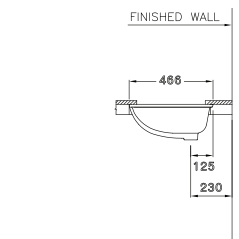

No Faucet Hole

C0171

Marlow 65 / มาร์โลว์ 65

656 x 466 x 200 mm.

No Faucet Hole

PRODUCT CODE

SERIES

DIMENSION