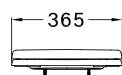

SEAT & COVER

ฝารองนั่งสุขภัณฑ์

PRODUCT CODE

SERIES

DIMENSION

SHAPE

C91831

410 x 475 x 75 mm.

Elongate

C90056

365 x 440 x 65 mm.

Round Bowl

C9241

375 x 480 x 60 mm.

Elongate

C900561

365 x 440 x 65 mm.

Round Bowl

C9242

365 x 475 x 70 mm.

Elongate

C9007

325 x 375 x 50 mm.

Round Bowl

C90055

365 x 440 x 65 mm.

Round Bowl

C9085

380 x 445 x 65 mm.

Round Bowl

PRODUCT CODE

SERIES

DIMENSION

SHAPE