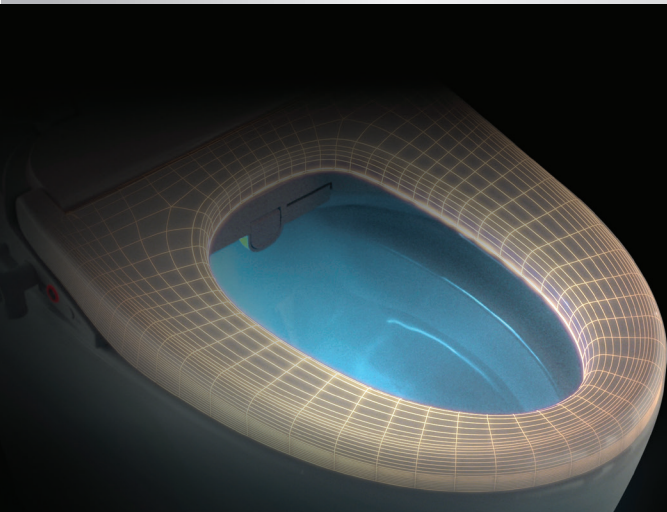

HIGHLIGHT FUNCTIONS