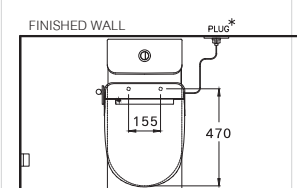

C103327(CV4)

Simply Connect / ซิมพลิ คอนเนค

390 x 710 x 705 mm.

U-shape / ทรงตัวยู

One Piece / สุขภัณฑ์ชิ้นเดียว

S-Trap 305 mm.

Triplex Flush 3/4.5 L.

โตะพลิกซ์ พลัซ 3/4.5 ลิตร