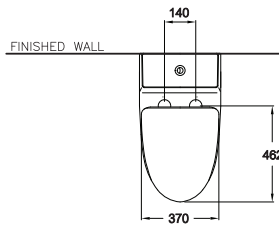

C1112

Victor / วิคเตอร์

385 x 770 x 680 mm.

U-shape / ทรงตัวยู

P-Trap 190 mm.

Wash down 3/4.5 L.

วอช ดาวน์ 3/4.5 ลิตร