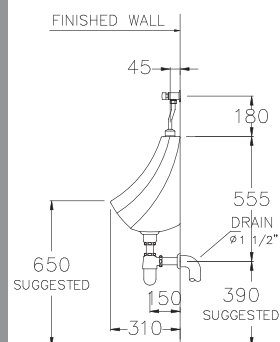

URINAL

WALL HUNG

โถปัสสาวะชนิดแขวนผนัง

PRODUCT CODE

SERIES

DIMENSION

SHAPE

PIPE

C307

Venus / วัลลุส

345 x 310 x 465 mm.

Wall hung

P-Trap, Rough-in 390 mm.

Top Inlet

FINISHED FLOOR

C3080

Baron / บาร์ธอน

360 x 295 x 425 mm.

Wall hung

P-Trap, Rough-in 400 mm.

Top Inlet

FINISHED FLOOR

C3080BI

Baron / บาร์ธอน

360 x 295 x 425 mm.

Wall hung

P-Trap, Rough-in 400 mm.

Back Inlet

FINISHED FLOOR

C306

Division / แพงกั๊น

145 x 310 x 610 mm.