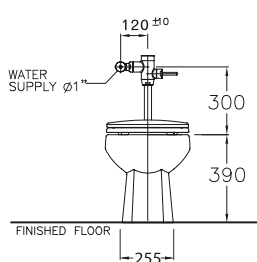

C13920

Elzra / เอลซรา

365 x 670 x 390 mm.

Elongate / ยืลองเทค

S-Trap 250 mm.

Siphon Jet 3.8 L.

ไซฟ่อน เจค 3.8 ลิตร