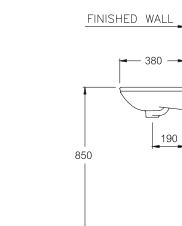

C00580

Serve S / เซิร์ฟ เอส

500 x 380 x 175 mm.

Standard 1 centered

C00581

Serve M / เซิร์ฟ เอ็ม

500 x 430 x 185 mm.

Standard 1 centered