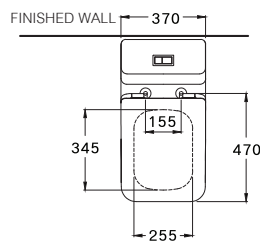

C124137

Simply Modish / ซิมพลี โมดิช

370 x 710 x 765 mm.

Rectangle / ทรงเหลี่ยม

Two Piece / สุขภัณฑ์สองชิ้น

P-Trap 190 mm.

Triplex Flush 3/4.5 L.

โตะเพล็กซ์ ฟลัช 3/4.5 ลิตร