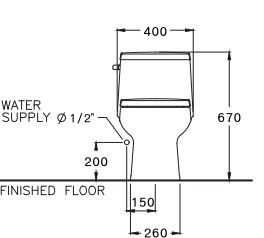

WATER CLOSET

ONE PIECE TOILET (S-TRAP)

สุขภัณฑ์ชิ้นเดียว (ก่อนลงพื้น)

PRODUCT CODE

SERIES

DIMENSION

SHAPE / TYPE

PIPE

WATER SYSTEM

C105407

Valento / วาเลนโต

460 x 760 x 690 mm.

Elongate / ยืลองเทค

S-Trap 305 mm.

Triplex Flush 3/4.5 L.

ไตรเพล็กซ์ ฟลัช 3/4.5 ลิตร

C1053

Micc / มิค

375 x 715 x 715 mm.

Elongate / ยืลองเทค

S-Trap 305 mm.

Siphonic Wash Down 3/4.5 L.

ไซฟอนิค วอช ดาวน์ 3/4.5 ลิตร

C1015

Macc / แมค

410 x 740 x 595 mm.

Elongate / ยืลองเทค

S-Trap 305 mm.

Siphonic Wash Down 3/4.5 L.

ไซฟอนิค วอช ดาวน์ 3/4.5 ลิตร

C1142

Priz II / พรึซ ทู

400 x 755 x 670 mm.

Elongate / ยืลองเทค

S-Trap 305 mm.

Siphon Jet 6 L.

ไซฟอน เจท 6 ลิตร