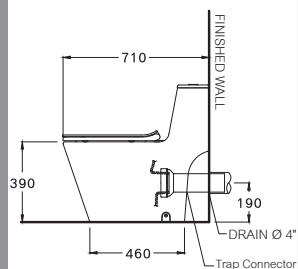

C124137

Simply Modish / ซิมพลี โมดิช

370 x 710 x 765 mm.

Rectangle / ทรงเหลี่ยม

Two Piece / สุขภัณฑ์สองชิ้น

P-Trap 190 mm.

Triplex Flush 3/4.5 L.

โตะเพล็กซ์ ฟลัช 3/4.5 ลิตร