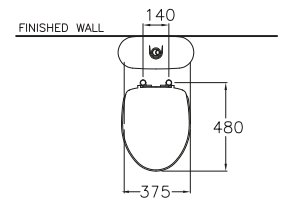

C16917

3x3 - E1

410 x 730 x 785 mm.

Elongate / ยาว

P-Trap 190 mm.

Wash Down 3/4.5 L.

วอช ตาวัน 3/4.5 ลิตร

WATER CLOSET