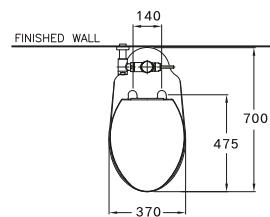

WATER CLOSET

FLUSH VALVE TOILET

สุขภัณฑ์ฟลัชวาล์ว

PRODUCT CODE

SERIES

DIMENSION

SHAPE / TYPE

PIPE

WATER SYSTEM

C13021

Sydney 45 / ซิดนีย์ 45

370 x 705 x 430 mm.

Elongate / ยืลองเทค

S-Trap 250 mm.

Siphon Jet 6 L.

ไซฟ่อน เจค 6 ลิตร