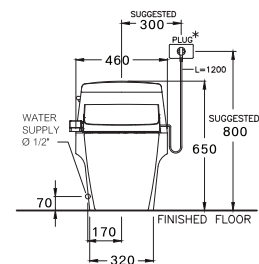

C10527(CV3)

Grand Riviera / แกรนด์ ริวีเยร์

460 x 720 x 650 mm.

Elongate / อีลองเกต

One Piece / สุขภัณฑ์ชิ้นเดียว

S-Trap 305 mm.

Siphon Jet 6 L.

ไซฟอน เจท 6 ลิตร