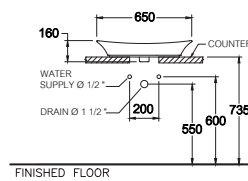

P-Trap 210 mm.

Wash down 3/4.5 L.

โ้วช ตาวัน 3/4.5 ลิตร

C09117(WH), C0911(MWH)

Thantara / ธารธารา

650 x 425 x 160 mm.

Above Counter Basin

ชนิดวางบนเคาน์เตอร์