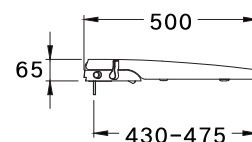

CVN92201

Convenience / คณวีเนี่ยนซ์

370 x 500 x 65 mm.

Elongate / ีลลวงทท