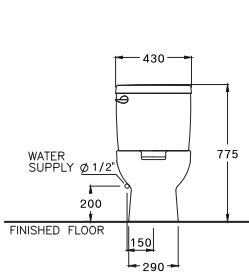

PRODUCT CODE

SERIES

DIMENSION

SHAPE / TYPE

PIPE

WATER SYSTEM

SC6652

Forall / พอร์อล (ฟ้าสีขาว)

420 x 740 x 925 mm.

Elongate / ยืลองเทค

Two Piece / สุขภักนท่สองซึน

S-Trap 305 mm.

Wash down 3.8 L.

วอซ ตาวน่ 3.8 ลิตร

SC6652

Forall / พอร์อล (ฟ้าสีฟ้า)

420 x 740 x 925 mm.

Elongate / ยืลองเทค

Two Piece / สุขภักนท่สองซึน

S-Trap 305 mm.

Wash down 3.8 L.

วอซ ตาวน่ 3.8 ลิตร

SC6657

Forall 40/พอร์อล 40 (ฟ้าสีขาว)

430 x 780 x 775 mm.

Elongate / ยืลองเทค

Two Piece / สุขภักนท่สองซึน

S-Trap 305 mm.

Wash down 4.5 L.

วอซ ตาวน่ 4.5 ลิตร

SC6657

Forall / พอร์อล 40 (ฟ้าสีฟ้า)

430 x 780 x 775 mm.

Elongate / ยืลองเทค

Two Piece / สุขภักนท่สองซึน

S-Trap 305 mm.

Wash down 4.5 L.

วอซ ตาวน่ 4.5 ลิตร

SC00537

Forall / พอร์อล

560 x 575 x 200 mm.

(Standard 1 centered)

FINISHED WALL

FINISHED WALL

FINISHED WALL

FINISHED WALL

FINISHED WALL