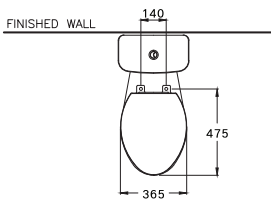

C17047

Space Solution 4 / สเปซ โซลูชั่น 4

360 x 675 x 790 mm.

U-shape / ทรงตัวยู

P-Trap 190 mm.

Wash down 3/4.5 L.

วอช ดาวน์ 3/4.5 ลิตร