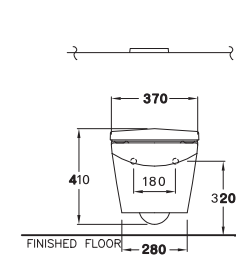

SC198717(T)

Tetragon / ทึกราคอน

380 x 550 x 400 mm.

Rectangle / ทรงเหลี่ยม

Conceal Tank / สุขภัณฑ์หมอน้ำซ่อนผนัง

P-Trap 220 mm.

Wash down 3/4.5 L.

วอช ตาวัน 3/4.5 ลิตร

B37017

Tetragon / ทึกราคอน

370 x 590 x 390 mm.

Wall Face Bidet

โถบิเด่ ชนิดตั้งพื้น