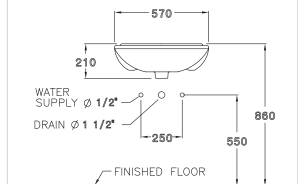

BASIN

WALL HUNG

อ่างล้างหน้าชนิดแขวนผนัง

PRODUCT CODE

SERIES

DIMENSION

FAUCET OUTLET

STANDARD

C0055

Space 65 / สเปซ 65

650 x 435 x 160 mm.

Standard 1 centered

C0287

Space 80 / สเปซ 80

800 x 435 x 160 mm.

Standard 1 centered

C0107

Alice / อลิซ

600 x 500 x 210 mm.

Standard 1 centered

C0237

Sasha / ซาชา

570 x 490 x 210 mm

Standard 1 centered