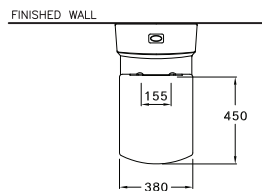

425 x 720 x 655 mm.

Rectangle / ทรงเหลี่ยม

One Piece / สุขภัณฑ์ชิ้นเดียว

P-Trap 100 mm.

Siphonic Wash Down 6 L.

ไซฟอนิค วอช ดาวน์ 6 ลิตร

C107147

Grand Tetragon / แกรนด์ ทึทราทอน