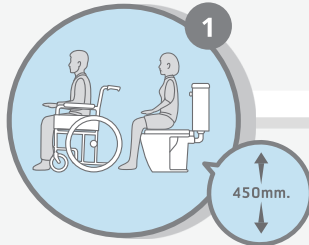

Special Height 400 mm. With SC6657 and 450 mm. With SC6652 to facilitate elder person using. (Suggestion: For elder or disable person using wheel chair have to select with 450 mm. Height for safety.)