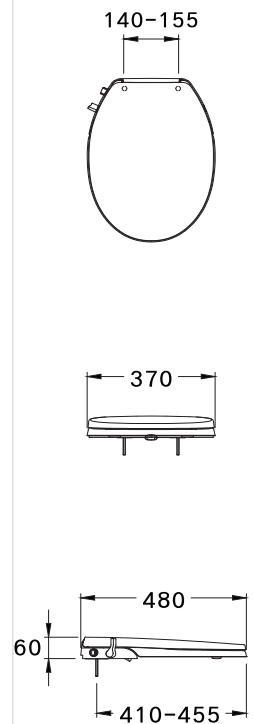

CVN92203

Convenience / คณวิเนี่ยนซ์

370 x 480 x 60 mm.

Round Bowl / ทรงทาว