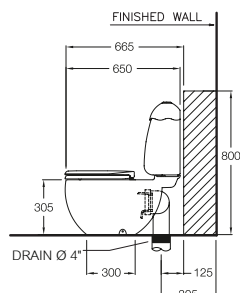

C1380

Perfect Fit / เพรอร์เฟค ฟิต

385 x 715 x 815 mm.

Elongate / ยืลองเทค

S-Trap 305 mm.

Siphonic Wash Down 6 L.

ไซฟอนิค วอช ดาวน์ 6 ลิตร