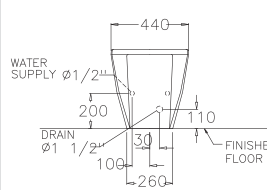

Chloe / โคลเอ

400 x 610 x 390 mm.

B30077

Glacier / กลาสีเยร์

500 x 635 x 420 mm.

B30087

Hercules / เฮอร์คิวลีส

440 x 635 x 420 mm.