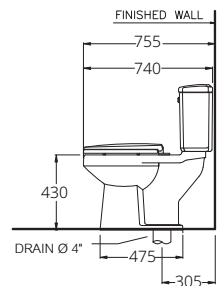

WATER CLOSET

TWO PIECE TOILET (S-TRAP)

สุขภัณฑ์สองชิ้น (ท่อลงพื้น)

PRODUCT CODE

SERIES

DIMENSION

SHAPE / TYPE

PIPE

WATER SYSTEM

C17027

Space Solution 4 / สเปซ โซลูชั่น 4

360 x 675 x 790 mm.

U-shape / ทรงตัวยู

S-Trap 305 mm.

Wash Down 3/4.5 L.

วอช ดาวน์ 3/4.5 ลิตร

C16897

3x3 - R3

380 x 730 x 875 mm.

Rectangle / ทรงเหลี่ยม

S-Trap 305 mm.

Wash Down 3/4.5 L.

วอช ดาวน์ 3/4.5 ลิตร

C16817

3x3 - E1

410 x 730 x 785 mm.

Elongate / อีลอนเกต

S-Trap 305 mm.

Wash Down 3/4.5 L.

วอช ดาวน์ 3/4.5 ลิตร

C1302

Sydney 45 / ซิดนีย์ 45

390 x 740 x 830 mm.

Elongate / อีลอนเกต

S-Trap 305 mm.

Siphon Jet 6 L.

ไซฟอน เจต 6 ลิตร