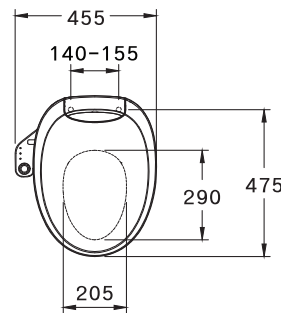

PRODUCT CODE

SERIES

DIMENSION

SHAPE / TYPE

C9206

Convenic / คอนวินิค

450 x 520 x 110 mm.

Elongate / ยืลองเทต

C9207

Convenic / คอนวินิค

455 x 520 x 130 mm.

Elongate / ยืลองเทต

C9203

Convenic / คอนวินิค

455 x 535 x 145 mm.

Elongate / ยืลองเทต