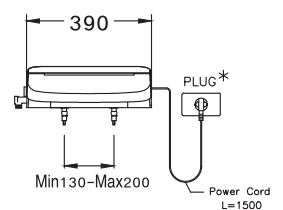

C9204

Convenic / คอนวินิค

420 x 505 x 130 mm.

U-shape / ทรงตัวยู

(ใช้สำหรับซีรีส์ Simply Connect เท่านั้น)