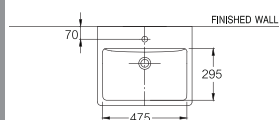

SERIES

DIMENSION

FAUCET OUTLET

STANDARD

C0156/C420

Viva / วิว่า

550 x 460 x 450 mm.

Standard 1 centered