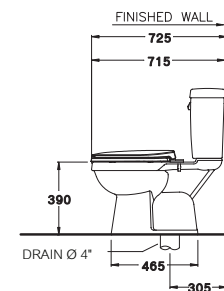

C13431

Ronda / รอนดา

430 x 715 x 790 mm.

Elongate / ยืลองเทด

S-Trap 305 mm.

Wash Down 4.5 L.

วอช ตาวัน 4.5 ลิตร

C13330