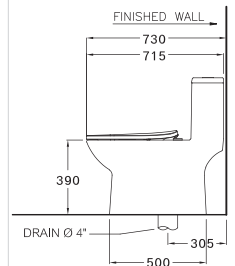

WATER CLOSET

ONE PIECE TOILET (S-TRAP)

สุขภัณฑ์ชิ้นเดียว (ท่อลงพื้น)

PRODUCT CODE

SERIES

DIMENSION

SHAPE

PIPE

WATER SYSTEM

C10347

Pause / พอส

450 x 760 x 580 mm.

Elongate / ยืวยาง

S-Trap 305 mm.

V-Silent 4.8 L.

โชน 4.8 ลิตร

C10357

Veranda / 3วันดำ

450 x 765 x 575 mm.

Elongate / ยืวยาง

S-Trap 305 mm.

V-Silent 4.8 L.

โชน 4.8 ลิตร

C105617

Vista / 5สตา

400 x 710 x 755 mm.

Rectangle / ทรงเหลี่ยม

S-Trap 305 mm.

Siphon Jet 6 L.

โชน 6 ลิตร

C105607

Vista / 5สตา

400 x 710 x 755 mm.

Elongate / ยืวยาง

S-Trap 305 mm.

Siphon Jet 3/4.8 L.

โชน 3/4.8 ลิตร

C105507

Mood / มู้ด

380 x 715 x 715 mm.

Elongate / ยืวยาง

S-Trap 305 mm.

Siphonic Wash Down 3/4.5 L.

โชน 3/4.5 ลิตร