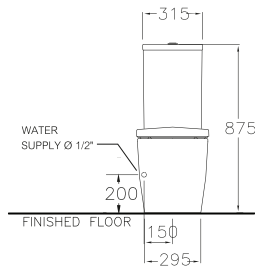

C16817

3x3 - E1

410 x 730 x 785 mm.

Elongate / อีลอนเกต

S-Trap 305 mm.

Wash Down 3/4.5 L.

วอช ดาวน์ 3/4.5 ลิตร