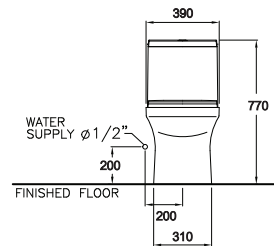

C1112

Victor / วิคเตอร์

385 x 770 x 680 mm.

U-shape / ทรงตัวยู

P-Trap 190 mm.

Wash down 3/4.5 L.

วอช ดาวน์ 3/4.5 ลิตร