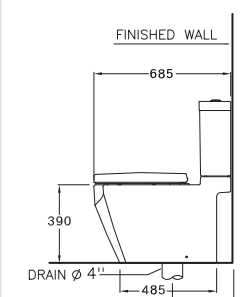

395 x 685 x 810 mm.

Rectangle / ทรงเหลี่ยม

Two Piece / สุขภัณฑ์สองชิ้น

S-Trap 305 mm.

Wash Down 3/4.5 L.

วอช ดาวน์ 3/4.5 ลิตร

HIGHLIGHT SERIES

TETRAGON SERIES