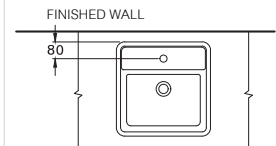

C00380 (MBK)

GEO Square /

จีโอ สแควร์

450 x 450 x 170 mm.

Standard 1 Faucet Hole

Matte Black

แนะนำให้คู่กับก๊อกน้ำ / recommended with : CT1198A2N(HM)