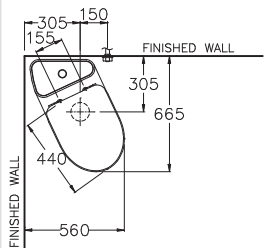

Space Solution 3 / สเปซ โซลูชั่น 3

355 x 665 x 790 mm.

U-shape / ทรงตัวยู

S-Trap 305 mm.

Wash Down 3/4.5 L.

วอช ดาวน์ 3/4.5 ลิตร

WATER CLOSET

TWO PIECE TOILET (S-TRAP)