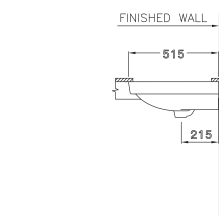

FAUCET OUTLET

STANDARD

C016

Cyndy / ซินดี้

680 x 515 x 210 mm.

Standard 1 centered

C017

Marlow / มาร์โลว์