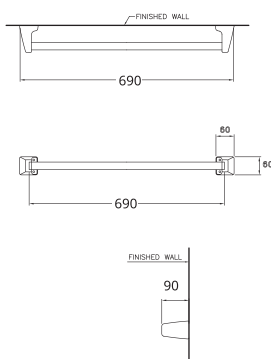

C812

Standard / มาตรฐาน

690 x 90 x 60 mm.