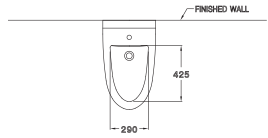

PRODUCT CODE

SERIES

DIMENSION

B30027

Chloe / โคลเอ

400 x 610 x 390 mm.

B30077

Glacier / กลาสีเยร์

500 x 635 x 420 mm.

B30087

Hercules / เฮอร์คิวลีส

440 x 635 x 420 mm.

B33007

Terranova / เทอร์ราโนวา

400 x 677 x 445 mm.