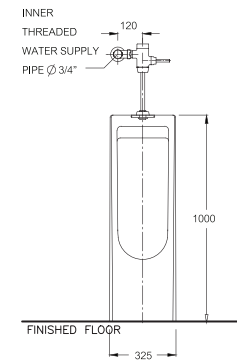

C31207

Hercules / เฮอร์คิวลีส

325 x 415 x 1000 mm.

Floor Stand

P-Trap, Rough-in 200 mm.

(Top Inlet)