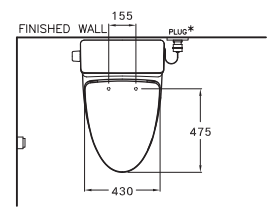

SMART TOILET

PRODUCT CODE

SERIES

DIMENSION

SHAPE / TYPE

PIPE

WATER SYSTEM

C101927(CV9)

Hercules Curve / เฮอร์คิวลิส เคิร์ฟ

450 x 745 x 600 mm.

Rectangle / ทรงเหลี่ยม

One Piece / สุขภัณฑ์ชิ้นเดียว

S-Trap 305 mm.

V-Silent 4.8 L.

โวลุ่ม 4.8 ลิตร

C135127(CV9)

Hercules Curve / เฮอร์คิวลิส เคิร์ฟ

450 x 745 x 780 mm.

Rectangle / ทรงเหลี่ยม

Two Piece / สุขภัณฑ์สองชิ้น

S-Trap 305 mm.

Triplex Flush 3/4.5 L.

ไตรเพล็กซ์ ฟลัช 3/4.5 ลิตร

C105267(CV10)

Riviera Pro / ริเวียร่า โปร

480 x 750 x 590 mm.

Rectangle / ทรงเหลี่ยม

One Piece / สุขภัณฑ์ชิ้นเดียว

S-Trap 305 mm.

Siphon Jet 4.8 L.

ไซฟอน เจท 4.8 ลิตร

C13547(CV10)

Riviera Pro / ริเวียร่า โปร

455 x 735 x 735 mm.

Rectangle / ทรงเหลี่ยม

Two Piece / สุขภัณฑ์สองชิ้น

S-Trap 305 mm.

Siphon Jet 4.8 L.

ไซฟอน เจท 4.8 ลิตร