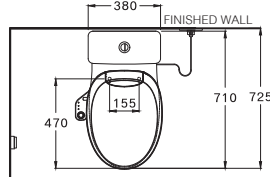

C110507(CV7)

Harmony / ฮาโมนี

455 x 720 x 702 mm.

Elongate / ยืดยาว

One Piece / สุขภัณฑ์ชิ้นเดียว

S-Trap 305 mm.

Triplex Flush 3/4.5 L.

โถรพลัษ พลัษ 3/4.5 ลิตร