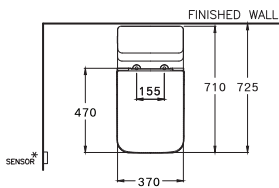

C135137(N)

Hercules Curve / เฮอร์คิวลีส เคิร์ฟ

Touchless & Anitbac

450 x 745 x 780 mm.

Rectangle Shape / ทรงเหลี่ยม

Two Piece / ชุดก้นทั้งสองชิ้น

S-Trap 305 mm.

Triplex Flush 4.5 L.

โตรเพล็กซ์ ฟลัช 4.5 ลิตร