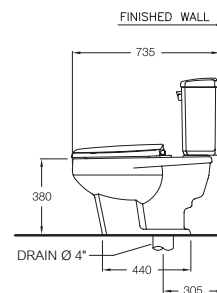

C1388

Timon / ไทม่อน

385 x 735 x 815 mm.

Elongate / ยืลองเทค

S-Trap 305 mm.

Siphonic Wash Down 6 L.

ไซฟอนิค วอช ดาวน์ 6 ลิตร