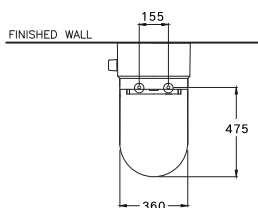

C103347

Simply Connect / ซิมพลิ คอนเนค

370 x 725 x 525 mm.

U-Shape / ทรงตัวยู

One Piece / สุขภัณฑ์ชิ้นเดียว

S-Trap 305 mm.

V-Silent 4.8 L.

วี ไซเรอ 4.8