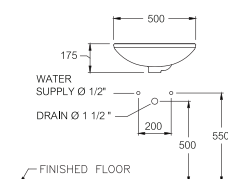

C00580

Serve S / เซิร์ฟ เอส

500 x 380 x 175 mm.

Standard 1 centered

C00581

Serve M / เซิร์ฟ เอ็ม

500 x 430 x 185 mm.

Standard 1 centered