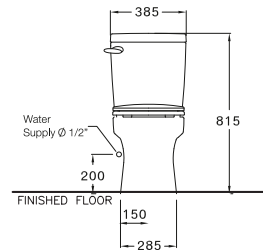

WATER CLOSET

TWO PIECE TOILET (S-TRAP)

สุขภัณฑ์สองชิ้น (ถ่วงพื้น)

PRODUCT CODE

SERIES

DIMENSION

SHAPE / TYPE

PIPE

WATER SYSTEM

C15007

Googai / กูกไก่

365 x 650 x 730 mm.

Round Bowl / ทรงกลม

S-Trap 305 mm.

Wash Down 3.75 L.

วอช ดาวน์ 3.75 ลิตร

C1380

Perfect Fit / เพรอร์เฟค ฟิต

385 x 715 x 815 mm.

Elongate / ยืลองเทค

S-Trap 305 mm.

Siphonic Wash Down 6 L.

ไซฟอนิค วอช ดาวน์ 6 ลิตร

C1163

Vandoria / แวนโดเรีย

390 x 735 x 775 mm.

Elongate / ยืลองเทค

S-Trap 305 mm.

Siphon Jet 6 L.

ไซฟอน เจต 6 ลิตร

C1388

Timon / ไทม่อน

385 x 735 x 815 mm.

Elongate / ยืลองเทค

S-Trap 305 mm.

Siphonic Wash Down 6 L.

ไซฟอนิค วอช ดาวน์ 6 ลิตร