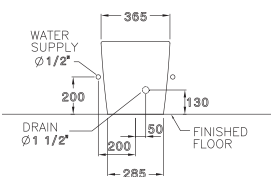

DIMENSION

B31607

Quado / ควอดด์

435 x 680 x 390 mm.

B34007

Unique / ยูนิค

365 x 600 x 390 mm.

B31557