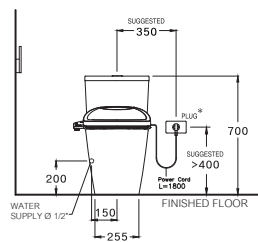

C110507(CV7)

Harmony / ฮาโมนี

455 x 720 x 702 mm.

Elongate / ยืดยาว

One Piece / สุขภัณฑ์ชิ้นเดียว

S-Trap 305 mm.

Triplex Flush 3/4.5 L.

โถรพลัษ พลัษ 3/4.5 ลิตร