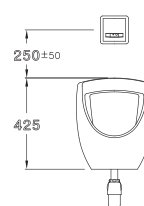

C3080BI

Baron / บาร์ธอน

360 x 295 x 425 mm.

Wall hung

P-Trap, Rough-in 400 mm.

Back Inlet