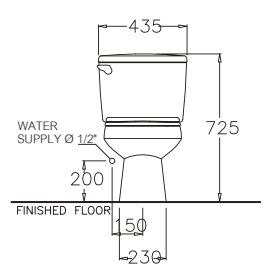

C1454

Sharon / ชารอน

435 x 680 x 725 mm.

Round Bowl / ทรงทาว

P-Trap 75 mm.

Siphon Jet 6 L.

ไซฟอน เจท 6 ลิตร