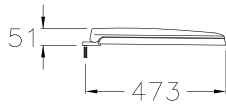

C91331

360 x 473 x 51 mm.

Elongate