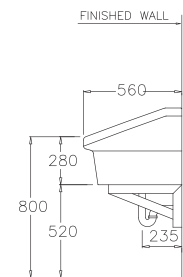

C2400
Service Sink /
อ่างเอนกประสงค์

615 x 490 x 475 mm.
No Faucet Hole