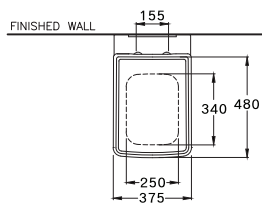

SC19337(F)

Thantara / ธารธารา

375 x 590 x 400 mm.

Rectangle / ทรงเหลี่ยม

Conceal Tank / สุขภัณฑ์ซ่อนน้ำซ่อนผนัง

P-Trap 210 mm.

Wash down 3/4.5 L.

โ้วช ตาวัน 3/4.5 ลิตร

C09117(WH), C0911(MWH)

Thantara / ธารธารา

650 x 425 x 160 mm.

Above Counter Basin

ชนิดวางบนเคาน์เตอร์