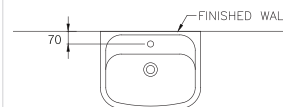

BASIN

WALL HUNG WITH COVER

อ่างล้างหน้าพร้อมขาตั้งอ่าง

PRODUCT CODE

SERIES

DIMENSION

FAUCET OUTLET

STANDARD

C0156/C420

Viva / วิว่า

550 x 460 x 450 mm.

Standard 1 centered

C00580/C4243

Serve S / เซิร์ฟโอส

500 x 375 x 420 mm.

Standard 1 centered

SC01027

Charisma / คาธิสมา

660 x 520 x 415 mm.

Standard 1 centered

C0141(N1)/C4241

Brio / บริโอ

550 x 440 x 395 mm.

Standard 1 centered