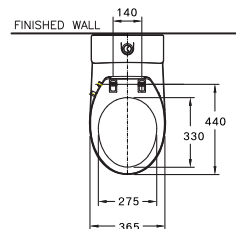

C105337(CN5)

Most / โมสท์

390 x 715 x 720 mm.

Elongate / อีลองเกต

One Piece / สุขภัณฑ์ชิ้นเดียว

S-Trap 305 mm.

Wash down 3/4.5 L.

วอช ดาวน์ 3/4.5 ลิตร