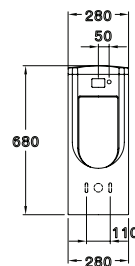

FINISHED FLOOR