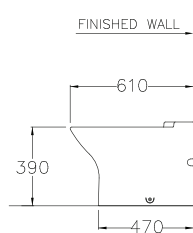

B30077

Glacier / กลาสีเยร์

500 x 635 x 420 mm.