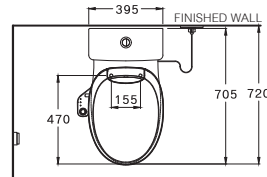

C167507(CV7)

Harmony / ฮาโมนี

455 x 705 x 790 mm.

Elongate / ยืดยาว

Two Piece / สุขภัณฑ์สองชิ้น

S-Trap 305 mm.

Wash Down 2.5/4 L.

วอช ดาวน์ 2.5/4 ลิตร