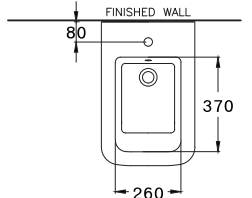

PRODUCT CODE

SERIES

DIMENSION

SHAPE / TYPE

PIPE

WATER SYSTEM

C10327
Simply Modish / ซิมพลี โมดิช

370 x 710 x 665 mm.
Rectangle / ทรงเหลี่ยม
One Piece / สุขภัณฑ์ชิ้นเดียว

S-Trap 305 mm.
Triplex Flush 2.5/4 L.
โถรพเหล็กซ์ ฟลัช 2.5/4 ลิตร

C1032(MBK)
Simply Modish / ซิมพลี โมดิช

370 x 710 x 665 mm.
Rectangle / ทรงเหลี่ยม
One Piece / สุขภัณฑ์ชิ้นเดียว

S-Trap 305 mm.
Triplex Flush 2.5/4 L.
โถรพเหล็กซ์ ฟลัช 2.5/4 ลิตร

C103247
Simply Modish / ซิมพลี โมดิช

390 x 725 x 530 mm.
Rectangle / ทรงเหลี่ยม
One Piece / สุขภัณฑ์ชิ้นเดียว

S-Trap 305 mm.
V-Silent 4.8 L.
โวีไซเรน 4.8 ลิตร

C12417
Simply Modish / ซิมพลี โมดิช

370 x 710 x 765 mm.
Rectangle / ทรงเหลี่ยม
Two Piece / สุขภัณฑ์สองชิ้น

S-Trap 305 mm.
Triplex Flush 2.5/4 L.
โถรพเหล็กซ์ ฟลัช 2.5/4 ลิตร

B30177
Simply Modish / ซิมพลี โมดิช

370 x 570 x 400 mm.
Wall Hung Bidet
โถบิเด่ ชนิดแขวนผนัง