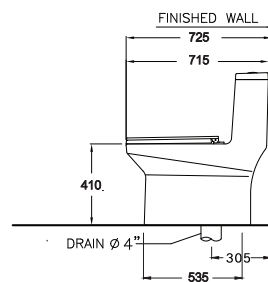

C1112

Victor / วิคเตอร์

385 x 770 x 680 mm.

U-shape / ทรงตัวยู

P-Trap 190 mm.

Wash down 3/4.5 L.

วอช ดาวน์ 3/4.5 ลิตร