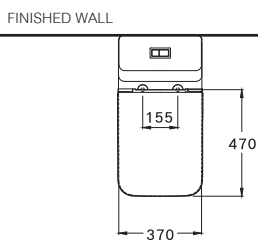

C124137

Simply Modish / ซิมพลี โมดิช

370 x 710 x 765 mm.

Rectangle / ทรงเหลี่ยม

Two Piece / สุขภัณฑ์สองชิ้น

P-Trap 190 mm.

Triplex Flush 3/4.5 L.

โตะเพล็กซ์ ฟลัช 3/4.5 ลิตร