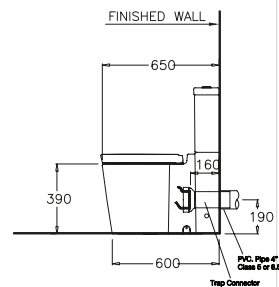

C16987

3x3 - R2

395 x 730 x 815 mm.

Rectangle / ทรงเหลี่ยม

P-Trap 190 mm.

Wash Down 3/4.5 L.

วอช ตาวัน 3/4.5 ลิตร