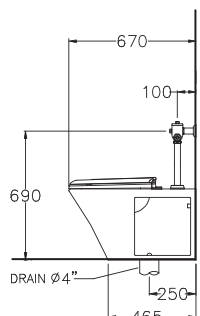

C1322

Munich II / มิวนิก ๒

375 x 670 x 390 mm.

Elongate / ยืลองเทค

S-Trap 250 mm.

Siphon Jet 3.8 L.

ไซฟ่อน เจท 3.8 ลิตร