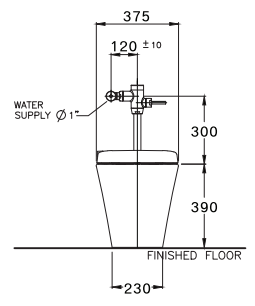

PRODUCT CODE

SERIES

DIMENSION

SHAPE / TYPE

PIPE

WATER SYSTEM

C1142(CN1)

Priz II / พรึซ อี

400 x 755 x 670 mm.

Elongate / อีลองเกท

One Piece / สุกกัณท์ซึนเดีว

S-Trap 305 mm.

Siphon Jet 6 L.

โซฟอน เจท 6 ลิตร

C13444(CN1)

Boom / บูม

390 x 715 x 790 mm.

Elongate / อีลองเกท

Two Piece / สุกกัณท์สองซึน

S-Trap 305 mm.

Wash down 4.5 L.

วอช ดาวน์ 4.5 ลิตร

C13430(CN1)

Ronda / รอนด้า

430 x 715 x 790 mm.

Elongate / อีลองเกท

Two Piece / สุกกัณท์สองซึน

S-Trap 305 mm.

Wash down 3/4.5 L.

วอช ดาวน์ 3/4.5 ลิตร

C1322(CN1)

Munich II / มิวนิค อี

375 x 675 x 390 mm.

Elongate / อีลองเกท

Flush Valve / สุกกัณท์ฟลัชวาล์ว

S-Trap 250 mm.

Siphon Jet 3.8 L.

โซฟอน เจท 3.8 ลิตร