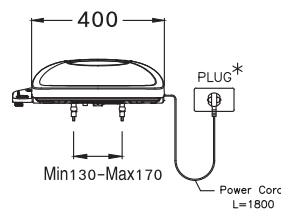

C9207

Convenic / คอนวินิค

455 x 520 x 130 mm.

Elongate / ยืลองเทต