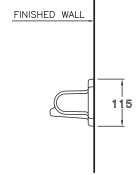

C8600

Memory / เมมโมรี่

320 x 105 x 115 mm.