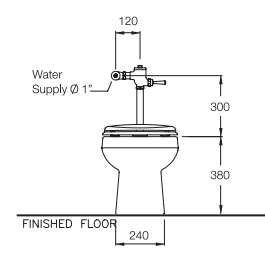

C1320

Sydney / ซิดนีย์

370 x 705 x 380 mm.

Elongate / ยืลองเทค

S-Trap 250 mm.

Siphon Jet 6 L.

ไซฟ่อน เจท 6 ลิตร