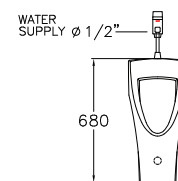

FINISHED FLOOR