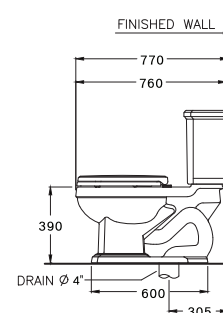

470 x 760 x 785 mm.
Semi-Elongated / ฝาทิ้งหน้ายาว
Two Piece / สุขภัณฑ์สองชิ้น
S-Trap 305 mm.
Siphon Jet 4.5 L.
โซฟอน เจท 4.5 ลิตร

C05897
Classique / คลาสสิก