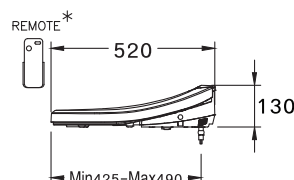

C9207

Convenic / คอนวินิค

455 x 520 x 130 mm.

Elongate / ยืลองเทต