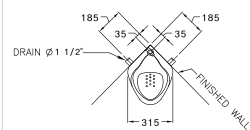

C305

Angle / แองเกิ้ล

315 x 410 x 475 mm.

Wall hung

P-Trap, Rough-in 430 mm.

Top Inlet