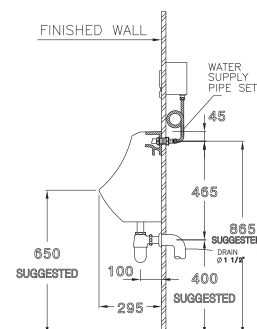

C3080BI

Baron / บาร์ธอน

360 x 295 x 425 mm.

Wall hung

P-Trap, Rough-in 400 mm.

Back Inlet

FINISHED FLOOR