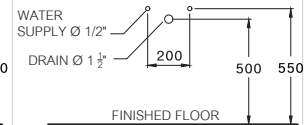

C00380 (MBK)

GEO Round /

จีโอ ราวน์

450 x 450 x 170 mm.

Standard 1 Faucet Hole

Matte Black

แนะนำให้ใช้คู่กับก๊อกน้ำ / recommended with : CT1198A1N(HM)