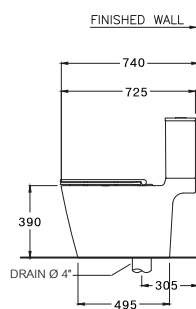

C125317

Simply Connect / ซิมพลิ คอนเนค

365 x 725 x 755 mm.

U-Shape / ทรงตัวยู

Two Piece / สุขภัณฑ์สองชิ้น

S-Trap 305 mm.

Triplex Flush 3/4.5L.

ไตรเพล็กซ์ ฟลัช 3/4.5 ลิตร