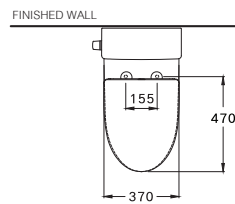

Vista / 5สตา

400 x 710 x 755 mm.

Rectangle / ทรงเหลี่ยม

S-Trap 305 mm.

Siphon Jet 6 L.

โชน 6 ลิตร

C105607

Vista / 5สตา