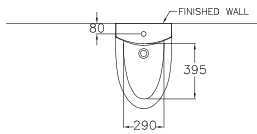

B30077

Glacier / กลาสีเยร์

500 x 635 x 420 mm.