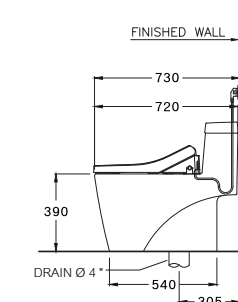

C10527(CV3)

Grand Riviera / แกรนด์ ริวีเยร์

460 x 720 x 650 mm.

Elongate / อีลองเกต

One Piece / สุขภัณฑ์ชิ้นเดียว

S-Trap 305 mm.

Siphon Jet 6 L.

ไซฟอน เจท 6 ลิตร