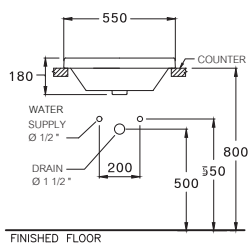

Triplex Flush 3/4.5 L.

โตะเพล็กซ์ ฟลัช 3/4.5 ลิตร

HIGHLIGHT SERIES

SIMPLY MODISH SERIES

PRODUCT CODE
SERIES

DIMENSION
SHAPE / TYPE

C001017
Simply Modish / ซิมพลี โมดิช

550 x 400 x 180 mm.
Above Counter Basin
ชนิดวางบนเคาน์เตอร์