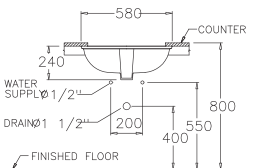

C01617

Olix / โอลิซ

580 x 470 x 240 mm.

No Faucet Hole

C05117

Freesia II / ฟรีเซีย ๓

605 x 425 x 205 mm.

No Faucet Hole