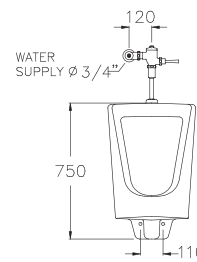

FINISHED FLOOR