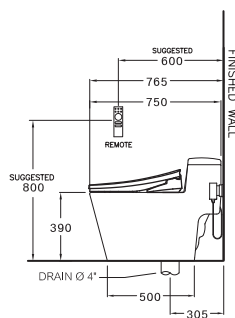

C13547(CV10)

Riviera Pro / ริเวียร่า โปร

455 x 735 x 735 mm.

Rectangle / ทรงเหลี่ยม

Two Piece / สุขภัณฑ์สองชิ้น

S-Trap 305 mm.

Siphon Jet 4.8 L.

ไซฟอน เจท 4.8 ลิตร