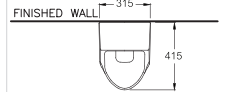

VARIETY WATER CLOSET

We offer a wide range of toilets in all shapes and sizes to meet the needs of your family. All models are equipped with the latest flushing system.

รูปทรงดีไซน์ที่หลากหลายพร้อมระบบชำระล้างที่พัฒนาอย่าง
ต่อเนื่องเพื่อตอบโจทย์ความต้องการ และส่งมอบสิ่งที่ดีให้คุณ