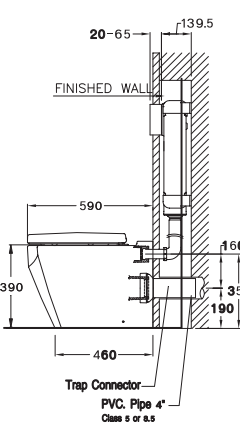

SC19847(F)

Tetragon / ทึกราคอน

380 x 590 x 390 mm.

Rectangle / ทรงเหลี่ยม

Conceal Tank / สุขภัณฑ์หมอน้ำซ่อนผนัง

P-Trap 190 mm.

Wash down 3/4.5 L.

วอช ตาวัน 3/4.5 ลิตร