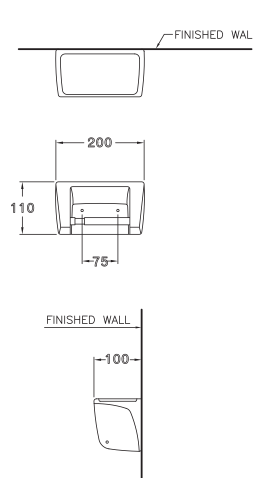

C815

Standard / มาตรฐาน

200 x 100 x 110 mm.