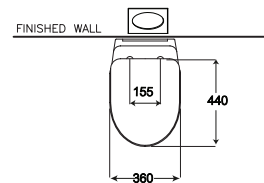

WATER CLOSET

WALL HUNG CONCEALED TANK TOILET

สุขภัณฑ์แขวนผนัง

PRODUCT CODE

SERIES

DIMENSION

SHAPE / TYPE

PIPE

WATER SYSTEM

SC198517(T)

Unique / ยูนิค

360 x 535 x 400 mm.

U-shape / ทรงตัวยู

P-Trap 220 mm.

Wash down 3/4.5 L.

วอช ตาวัน 3/4.5 ลิตร

SC199(F)

Avanti / อวันตี

360 x 540 x 400 mm.

Round Bowl / ทรงทาบ

P-Trap 230 mm.

Wash down 6 L.

วอช ตาวัน 6 ลิตร

SC199(T)

Avanti / อวันตี

360 x 540 x 400 mm.

Round Bowl / ทรงทาบ

P-Trap 230 mm.

Wash down 6 L.

วอช ตาวัน 6 ลิตร