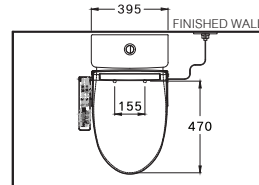

C167507(CV3)

Harmony / ฮาโมนี

455 x 705 x 790 mm.

Elongate / อีลองเกต

Two Piece / สุขภัณฑ์สองชิ้น

S-Trap 305 mm.

Wash Down 2.5/4 L.

วอช ดาวน์ 2.5/4 ลิตร