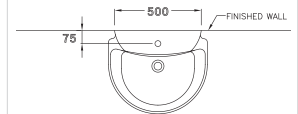

BASIN

WALL HUNG

อ่างล้างหน้าชนิดแขวนผนัง

PRODUCT CODE

SERIES

DIMENSION

FAUCET OUTLET

STANDARD

C0055

Space 65 / สเปซ 65

650 x 435 x 160 mm.

Standard 1 centered

C0287

Space 80 / สเปซ 80

800 x 435 x 160 mm.

Standard 1 centered

C0107

Alice / อลิซ

600 x 500 x 210 mm.

Standard 1 centered

C0237

Sasha / ซาชา

570 x 490 x 210 mm

Standard 1 centered