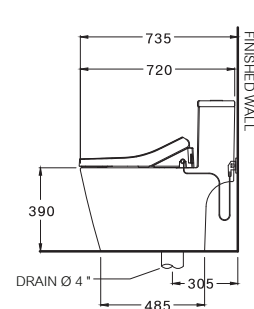

C110507(CV3)

Harmony / ฮาโมนี

455 x 720 x 702 mm.

Elongate / อีลองเกต

One Piece / สุขภัณฑ์ชิ้นเดียว

S-Trap 305 mm.

Triplex Flush 3/4.5 L.

ไตรเพล็กซ์ ฟลัช 3/4.5 ลิตร