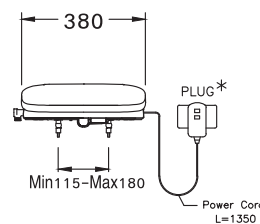

Rectangle / ทรงเหลี่ยม

(ใช้สำหรับซีรีส์ Simply Modish เท่านั้น)

C9205

Convenic / คอนวินิค

405 x 520 x 110 mm.

Elongate / ยืลองเกต

C9204

Convenic / คอนวินิค