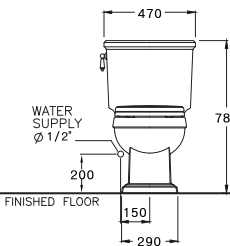

470 x 760 x 785 mm.
Semi-Elongated / ฝาทิ้งหน้ายาว
Two Piece / สุขภัณฑ์สองชิ้น
S-Trap 305 mm.
Siphon Jet 4.5 L.
โซฟอน เจท 4.5 ลิตร

C05897
Classique / คลาสสิก