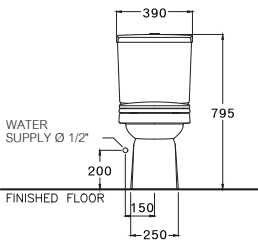

C13442

Ben / เบน

390 x 770 x 770 mm.

Elongate / ยาว

P-Trap 190 mm.

Wash down 3/6 L.

วอช ดาวน์ 3/6 ลิตร