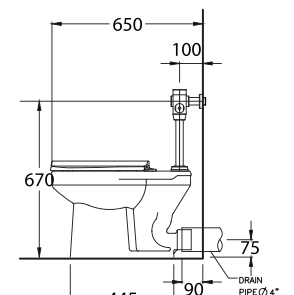

WATER CLOSET

FLUSH VALVE TOILET

สุขภัณฑ์ฟลัชวาล์ว

PRODUCT CODE

SERIES

DIMENSION

SHAPE / TYPE

PIPE

WATER SYSTEM

C45017

Amanda / อแมนด้า

370 x 640 x 370 mm.

Elongate / ยืดอก

P-Trap 150 mm.

Siphon Jet 6 L.

โซฟ่อน เจท 6 ลิตร

C13921

Elzra / เอลซร้า

375 x 670 x 390 mm.

Elongate / ยืดอก

P-Trap 100 mm.

Siphon Jet 3.8 L.

โซฟ่อน เจท 3.8 ลิตร

C1330

Sydney / ซิดนีย์

370 x 725 x 380 mm.

Elongate / ยืดอก

P-Trap 100 mm.

Siphon Jet 6 L.

โซฟ่อน เจท 6 ลิตร

C1451

Sharon / ชารอน

365 x 650 x 370 mm.

Round Bowl / ทรงทาว

P-Trap 75 mm.

Siphon Jet 6 L.

โซฟ่อน เจท 6 ลิตร