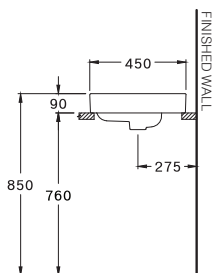

C00380 (MBK)

GEO Round /

จีโอ ราวน์

450 x 450 x 170 mm.

Standard 1 Faucet Hole

Matte Black

แนะนำให้ใช้คู่กับก๊อกน้ำ / recommended with : CT1198A1N(HM)