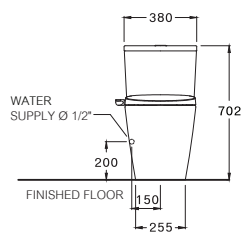

FINISHED WALL