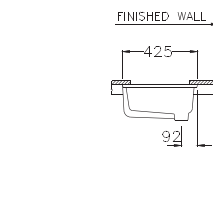

No Faucet Hole

C05117

Freesia II / ฟรีเซีย ๓

605 x 425 x 205 mm.

No Faucet Hole

C05157

Freesia 60 / ฟรีเซีย 60

605 x 385 x 170 mm.