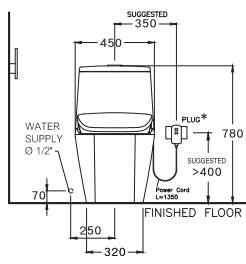

C135127(CV9)

Hercules Curve / เฮอร์คิวลิส เคิร์ฟ

450 x 745 x 780 mm.

Rectangle / ทรงเหลี่ยม

Two Piece / สุขภัณฑ์สองชิ้น

S-Trap 305 mm.

Triplex Flush 3/4.5 L.

ไตรเพล็กซ์ ฟลัช 3/4.5 ลิตร