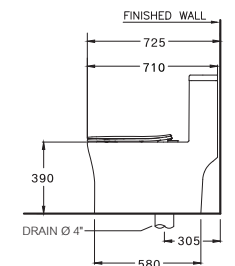

Vista / 5สตา

400 x 710 x 755 mm.

Rectangle / ทรงเหลี่ยม

S-Trap 305 mm.

Siphon Jet 6 L.

โชน 6 ลิตร

C105607

Vista / 5สตา