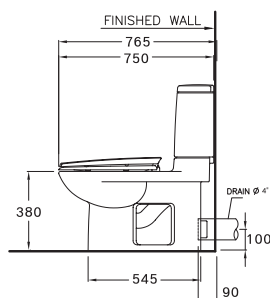

C1342

Giant / ไทแอนท์

425 x 750 x 800 mm.

Rectangle / ทรงเหลี่ยม

P-Trap 100 mm.

Siphon Jet 6 L.

ไซฟอน เจท 6 ลิตร

C15017