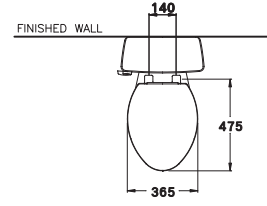

C13431

Ronda / รอนดา

430 x 715 x 790 mm.

Elongate / ยืลองเทด

S-Trap 305 mm.

Wash Down 4.5 L.

วอช ตาวัน 4.5 ลิตร

C13330