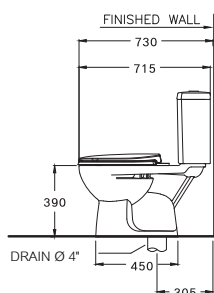

390 x 715 x 790 mm.

Elongate / ยืลองเทค

S-Trap 305 mm.

Wash Down 6 L.

วอช ดาวน์ 6 ลิตร

C13430

Ronda / รอนด้า

430 x 715 x 790 mm.