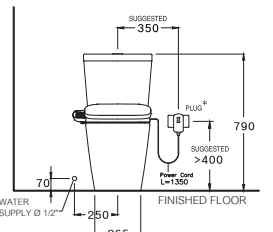

Two Piece / สุขภัณฑ์สองชิ้น

S-Trap 305 mm.

Wash Down 2.5/4 L.

วอช ดาวน์ 2.5/4 ลิตร

SMART TOILET

CONVENIC

PRODUCT CODE

SERIES