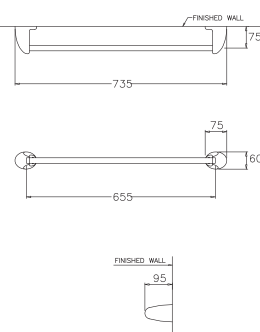

PRODUCT CODE

SERIES

DIMENSION

C837

Astoria / แอสโทเรีย

735 x 95 x 60 mm.