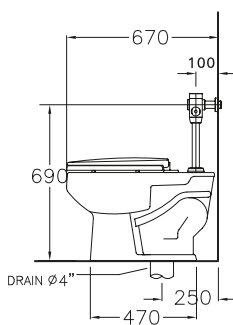

C13920

Elzra / เอลซรา

365 x 670 x 390 mm.

Elongate / ยืลองเทค

S-Trap 250 mm.

Siphon Jet 3.8 L.

ไซฟ่อน เจค 3.8 ลิตร