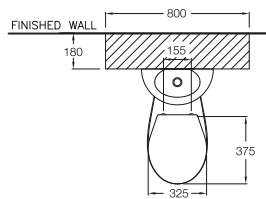

C1380

Perfect Fit / เพรอร์เฟค ฟิต

385 x 715 x 815 mm.

Elongate / ยืลองเทค

S-Trap 305 mm.

Siphonic Wash Down 6 L.

ไซฟอนิค วอช ดาวน์ 6 ลิตร