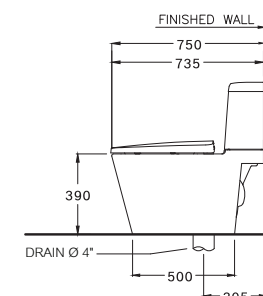

HIGHLIGHT SERIES

RIVIERA PRO SERIES

PRODUCT CODE

SERIES

DIMENSION

SHAPE / TYPE

PIPE

WATER SYSTEM

C105257

Riviera Pro / รีวีแยร์่า โป้

480 x 750 x 590 mm.

Elongate / อีลองเกท

One Piece / สุกัณท์ซึ้นเดีง

S-Trap 305 mm.

Siphon Jet 4.8 L.

ไซฟ่อน เจท 4.8 ลิตร

C13537

Riviera Pro / รีวีแยร์่า โป้

455 x 735 x 735 mm.

Elongate / อีลองเกท

Two Piece / สุกัณท์สองซึ้น

S-Trap 305 mm.

Siphon Jet 4.8 L.

ไซฟ่อน เจท 4.8 ลิตร