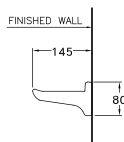

C8211

Standard / มาตราฐาน

455 x 145 x 80 mm.