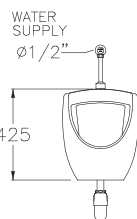

URINAL

WALL HUNG

โถปัสสาวะชนิดแขวนผนัง

PRODUCT CODE

SERIES

DIMENSION

SHAPE

PIPE

C307

Venus / วัลลุส

345 x 310 x 465 mm.

Wall hung

P-Trap, Rough-in 390 mm.

Top Inlet

FINISHED FLOOR

C3080

Baron / บาร์ธอน

360 x 295 x 425 mm.

Wall hung

P-Trap, Rough-in 400 mm.

Top Inlet

FINISHED FLOOR

C3080BI

Baron / บาร์ธอน

360 x 295 x 425 mm.

Wall hung

P-Trap, Rough-in 400 mm.

Back Inlet

FINISHED FLOOR

C306

Division / แพงกั๊น

145 x 310 x 610 mm.