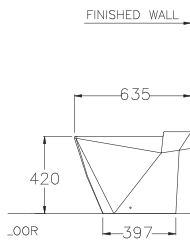

Chloe / โคลเอ

400 x 610 x 390 mm.

B30077

Glacier / กลาสีเยร์

500 x 635 x 420 mm.

B30087

Hercules / เฮอร์คิวลีส

440 x 635 x 420 mm.