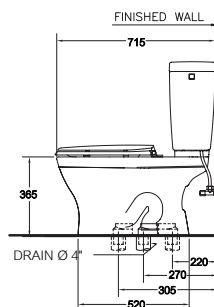

C1163

Vandoria / แวนโดเรีย

390 x 735 x 775 mm.

Elongate / ยืลองเทค

S-Trap 305 mm.

Siphon Jet 6 L.

ไซฟอน เจต 6 ลิตร