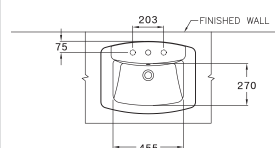

BASIN

COUNTER TOP

อ่างล้างหน้าชนิดฝังเคาน์เตอร์

PRODUCT CODE

SERIES

DIMENSION

FAUCET OUTLET

STANDARD

C05867

Chloe / ไคลอ

600 x 460 x 220 mm.

No Faucet Hole

C02607

Serena / เซเรน่า

640 x 520 x 220 mm.

Standard 1 centered

C0110

Victor / วิคเตอร์

615 x 470 x 205 mm.

Standard 1 centered

C007

Jade / เจด

560 x 415 x 215 mm.

Standard 1 centered