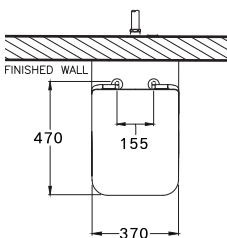

C124257BI

Simply Modish / ซิมพลี โมดิช

370 x 570 x 390 mm.

Rectangle / ทรงเหลี่ยม

Flush Valve / สุขภัณฑ์ฟลัชวาล์ว (Back Inlet)

P-Trap 195 mm.

ไตรเพล็กซ์ ฟลัช 4.5 ลิตร