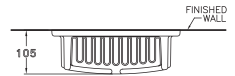

C8600

Memory / เมมโมรี่

320 x 105 x 115 mm.