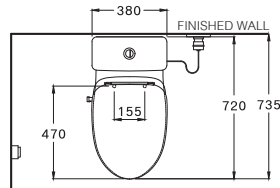

380 x 720 x 702 mm.

Elongate / ยืดอก

One Piece / สุขภัณฑ์ชิ้นเดียว

S-Trap 305 mm.

Triplex Flush 3/4.5 L.

โตะพลิกซ์ พลัซ 3/4.5 ลิตร

C167507(CV5)

Harmony / ฮาโมนี