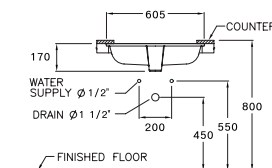

C05157

Freesia 60 / ฟรีเซีย 60

605 x 385 x 170 mm.

No Faucet Hole