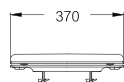

C90801

360 x 440 x 55 mm.

U-Shape