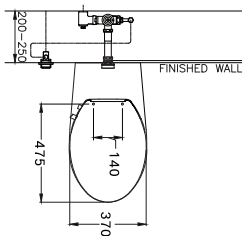

C1388(CN1)

Timon / ไทม่อน

385 x 735 x 815 mm.

Elongate / อีลองเกต

Two Piece / สุขภัณฑ์สองชิ้น

S-Trap 305 mm.

Siphonic Wash Down 6 L.

โซฟอนิค วอช ดาวน์ 6 ลิตร