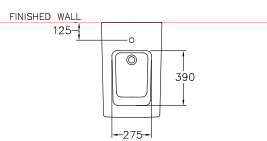

DIMENSION

B31607

Quado / ควอดด์

435 x 680 x 390 mm.

B34007

Unique / ยูนิค

365 x 600 x 390 mm.

B31557