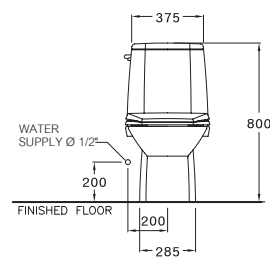

C1342

Giant / ไทแอนท์

425 x 750 x 800 mm.

Rectangle / ทรงเหลี่ยม

P-Trap 100 mm.

Siphon Jet 6 L.

ไซฟอน เจท 6 ลิตร

C15017