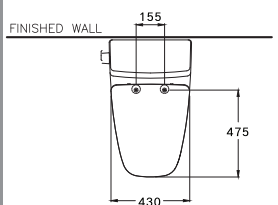

C101907

Hercules Curve / เฮอร์คิวลีส เคิร์ฟ

450 x 745 x 600 mm.

Rectangle / ทรงเหลี่ยม

One Piece / สุขภัณฑ์ชิ้นเดียว

S-Trap 305 mm.

V-Silent 4.8 L.

วี ไชเรน 4.8 ลิตร