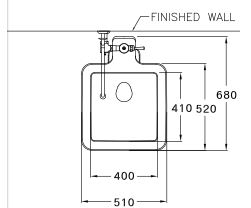

PRODUCT CODE

SERIES

DIMENSION

FAUCET OUTLET

STANDARD

C2800
Service Sink /
อ่างเอนกประสงค์

710 x 560 x 435 mm.
No Faucet Hole

C2400
Service Sink /
อ่างเอนกประสงค์

615 x 490 x 475 mm.
No Faucet Hole

C5241
Sink 24 / อ่างซิงค์ 24

620 x 480 x 255 mm.
No Faucet Hole

C5201
Sink 20 / อ่างซิงค์ 20

520 x 420 x 235 mm.
No Faucet Hole

C3300
Service Sink /
อ่างเอนกประสงค์

510 x 680 x 495 mm.
No Faucet Hole