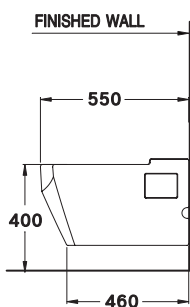

370 x 590 x 390 mm.

Wall Face Bidet

โถบิเด่ ชนิดตั้งพื้น

PRODUCT CODE
SERIES

DIMENSION
SHAPE / TYPE

B37007
Tetragon / ทึกราคอน

370 x 550 x 400 mm.
Wall Hung Bidet
โถบิเดี ชนิดแขวนผนัง

C02427
Tetragon / ทึกราคอน