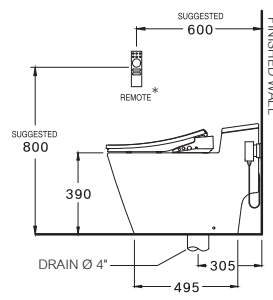

390 x 710 x 530 mm.

Rectangle / ทรงเหลี่ยม

One Piece / สุขภัณฑ์ชิ้นเดียว

S-Trap 305 mm.

V-Silent 4.8 L.

วี ไซเร 4.8 ลิตร

C12417(CV8)

Simply Modish / ซิมพลี โมดิช