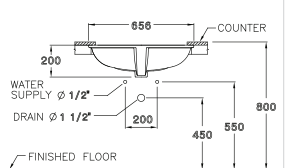

No Faucet Hole

C0171

Marlow 65 / มาร์โลว์ 65

656 x 466 x 200 mm.

No Faucet Hole

PRODUCT CODE

SERIES

DIMENSION