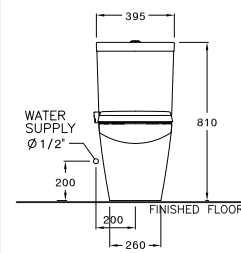

C110507(CN1)

Harmony / ฮาโมนี

380 x 720 x 702 mm.

Elongate / อีลองเกต

One Piece / สุขภัณฑ์ชิ้นเดียว

S-Trap 305 mm.

Triplex Flush 3/4.5 L.

ไตรเพลิกซ์ ฟลัช 3/4.5 ลิตร