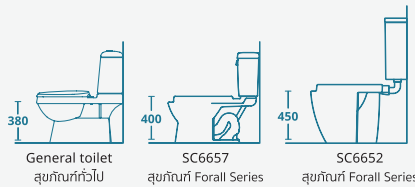

FORALL SERIES

ทำไมถึงต้องสุขภัณฑ์ **ฟอร์ออล**

Special Height 400 mm. With SC6657 and 450 mm. With SC6652 to facilitate elder person using. (Suggestion: For elder or disable person using wheel chair have to select with 450 mm. Height for safety.)

ความสูง 400 มม. สำหรับรุ่น SC6657 และ 450 มม. SC6652 ที่สูงกว่าสุขภัณฑ์ปกติทั่วไป เป็นทางเลือกสำหรับผู้สูงอายุในการใช้งาน ช่วยให้ลุก-นั่งสะดวกขึ้น (สำหรับผู้สูงอายุหรือผู้เคลื่อนไหวร่างกายไม่สะดวกที่ใช้รถ Wheel Chair ควรเลือกใช้สุขภัณฑ์ที่มีความสูง 450 มม. เพื่อความปลอดภัยในการใช้งาน)

Forall Series is designed to support various; i.e. using with an attached comfortable PU foam or white PP seat for public area. They can remove depending on the convenience of user.

สุขภัณฑ์ Forall Series ดีไซน์มาเพื่อรองรับการใช้งานที่หลากหลาย มีให้เลือกใช้ 2 แบบตามความต้องการของผู้ใช้งาน ฟารองนั่งเนื้อโฟม PU หรือฟารองนั่งสีขาวเนื้อ PP ที่ทนต่อการใช้งานในที่สาธารณะ โดยฟารองนั่งสามารถถอดทำความสะอาดได้

Wider toilet seat supports weight while using and helps reduce the risks of muscle and nerve pressure. Lid at the front gives hygiene after each use, especially the lower part-handicaps.

ที่รองนั่งดีไซน์กว้างพิเศษ เพื่อรองรับการถ่ายน้ำหนักในการทรงตัวขณะใช้งาน ช่วยลดการกดทับกล้ามเนื้อและเส้นประสาท ด้านหน้ามีช่องเปิด เพื่อให้การดูแลสุขภาพอนามัยหลังการใช้งานง่ายยิ่งขึ้น โดยเฉพาะผู้พิการก่อนล่าง ที่ไม่สะดวกในการขยับเคลื่อนย้ายระหว่างการทำความสะอาดหลังถ่าย

Extra long Flushing handle for easy usage.

ก้านกดชำระที่มีความยาวเป็นพิเศษ กว่าก้านกดชำระของสุขภัณฑ์รุ่นทั่วไปเพื่อให้ง่ายต่อการใช้งาน

Thoroughly clean with single flush system.

ด้วยระบบ Single Flush กัดเพียงครั้งเดียว ชำระล้างหมดจด

NOTIFICATION