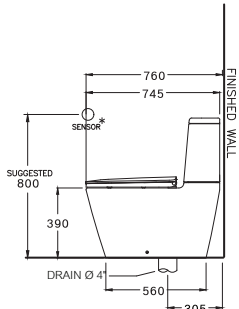

C167517

Harmony / ฮาร์โมนี

Touchless & Anitbac

395 x 705 x 790 mm.

Elongate / อีลอนเกต

Two Piece / ชุดก้นทั้งสองชิ้น

S-Trap 305 mm.

Wash Down 4.5 L.

วอช ดาวน์