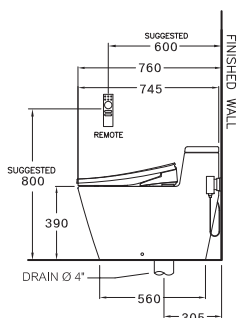

C101927(CV9)

Hercules Curve / เฮอร์คิวลิส เคิร์ฟ

450 x 745 x 600 mm.

Rectangle / ทรงเหลี่ยม

One Piece / สุขภัณฑ์ชิ้นเดียว

S-Trap 305 mm.

V-Silent 4.8 L.

โวลุ่ม 4.8 ลิตร