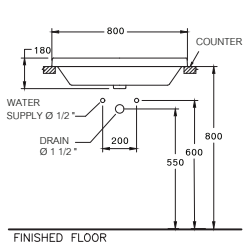

FINISHED FLOOR