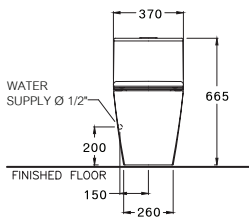

DIMENSION

SHAPE / TYPE

PIPE

WATER SYSTEM

C10327
Simply Modish / ซิมพลี โมดิช

370 x 710 x 665 mm.
Rectangle / ทรงเหลี่ยม
One Piece / สุขภัณฑ์ชิ้นเดียว

S-Trap 305 mm.
Triplex Flush 2.5/4 L.
โถรพเหล็กซ์ ฟลัช 2.5/4 ลิตร