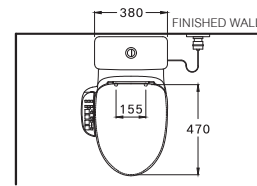

C110507(CV6)

Harmony / ฮาร์โมนี

380 x 720 x 702 mm.

Elongate / ยืงองเทค

One Piece / สุขภัณฑ์ชิ้นเดียว

S-Trap 305 mm.

Triplex Flush 3/4.5 L.

ไตรเพลิกซ์ ฟลัช 3/4.5 ลิตร