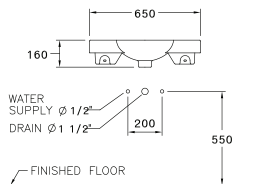

BASIN

WALL HUNG

อ่างล้างหน้าชนิดแขวนผนัง

PRODUCT CODE

SERIES

DIMENSION

FAUCET OUTLET

STANDARD

C0055

Space 65 / สเปซ 65

650 x 435 x 160 mm.

Standard 1 centered

C0287

Space 80 / สเปซ 80

800 x 435 x 160 mm.

Standard 1 centered

C0107

Alice / อลิซ

600 x 500 x 210 mm.

Standard 1 centered

C0237

Sasha / ซาชา

570 x 490 x 210 mm

Standard 1 centered