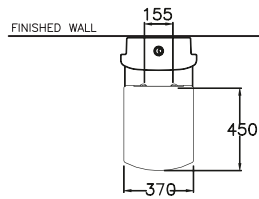

C16917

3x3 - E1

410 x 730 x 785 mm.

Elongate / ยาว

P-Trap 190 mm.

Wash Down 3/4.5 L.

วอช ตาวัน 3/4.5 ลิตร

WATER CLOSET