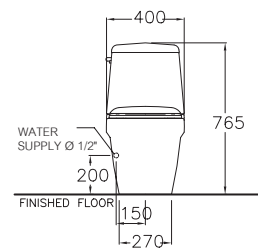

B30037

Riviera / ริวีเยร์

460 x 640 x 390 mm.

Wall Face Bidet

โถบิ่ด ผนังตั้งพื้น

PRODUCT CODE

SERIES

DIMENSION