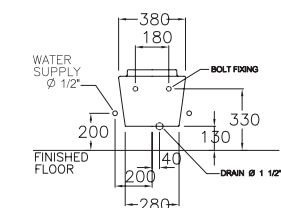

B31617

Quado / ควอดด์

425 x 610 x 400 mm.