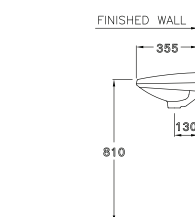

C0141(N1)

Brio / บริโอ

550 x 440 x 190 mm.

Standard 1 Faucet Hole