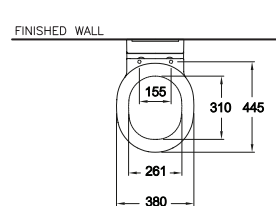

SC198817(F)

Olix / โอลิซ

380 x 540 x 400 mm.

Round Bowl / ทรงทาว

P-Trap 240 mm.

Wash down 3/4.5 L.

วอช ตาวัน 3/4.5 ลิตร