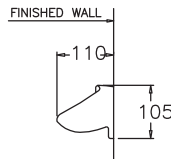

C834

Astoria / แอสโตเรีย

210 x 110 x 105 mm.