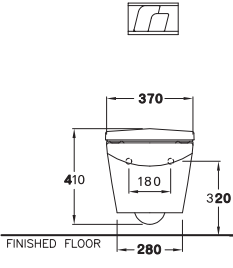

SC198717(F)

Tetragon / ทึกราคอน

380 x 550 x 400 mm.

Rectangle / ทรงเหลี่ยม

Conceal Tank / สุขภัณฑ์หมอน้ำซ่อนผนัง

P-Trap 220 mm.

Wash down 3/4.5 L.

วอช ตาวัน 3/4.5 ลิตร