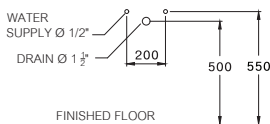

C00380 (MBK)

GEO Square /

จีโอ สแควร์

450 x 450 x 170 mm.

Standard 1 Faucet Hole

Matte Black

แนะนำให้คู่กับก๊อกน้ำ / recommended with : CT1198A2N(HM)