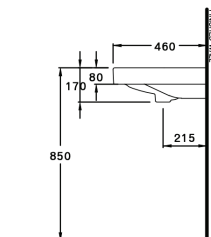

550 x 400 x 170 mm.

Standard 1 centered

C0156

Viva / วิว่า

550 x 460 x 170 mm.

Standard 1 Faucet Hole

C04017

Space Solution : Corner /
สเปซ โซลูชั่น : คอร์เนอร์