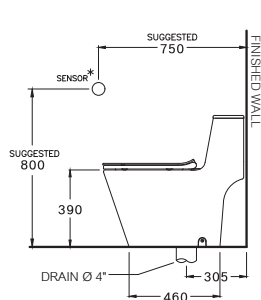

370 x 710 x 665 mm.

Rectangle Shape / รูปทรงเหลี่ยม

One Piece / สุขภัณฑ์ชิ้นเดียว

S-Trap 305 mm.

Triplex Flush 4.5 L.

โตะเพล็กซ์ ฟลัช 4.5 ลิตร

C110517

Harmony / ฮาร์โมนี