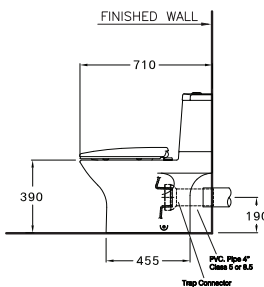

C12367

Chloe / ไคลอ

410 x 710 x 745 mm.

Elongate / ยาว

P-Trap 190 mm.

Wash Down 2.5/4 L.

วอช ตาวัน 2.5/4 ลิตร

C17167

Olix / โอลิซ

380 x 650 x 815 mm.

Round Bowl / ทรงทาว

P-Trap 190 mm.

Wash Down 3/4.5 L.

วอช ตาวัน 3/4.5 ลิตร