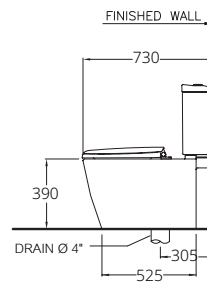

C1302

Sydney 45 / ซิดนีย์ 45

390 x 740 x 830 mm.

Elongate / อีลอนเกต

S-Trap 305 mm.

Siphon Jet 6 L.

ไซฟอน เจต 6 ลิตร