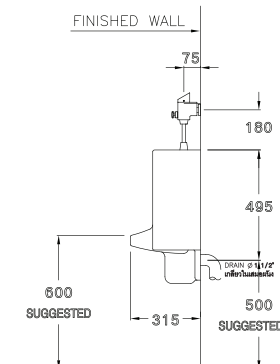

C313

Natasha / นาตasha

330 x 315 x 600 mm.

Wall hung

P-Trap, Rough-in 500 mm.

Top Inlet