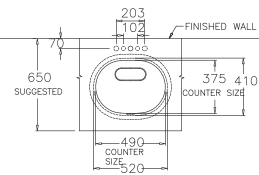

C01617

Olix / โอลิซ

580 x 470 x 240 mm.

No Faucet Hole

C05117

Freesia II / ฟรีเซีย ๓

605 x 425 x 205 mm.

No Faucet Hole