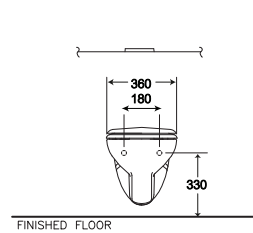

SC199(T)

Avanti / อวันตี

360 x 540 x 400 mm.

Round Bowl / ทรงทาบ

P-Trap 230 mm.

Wash down 6 L.

วอช ตาวัน 6 ลิตร