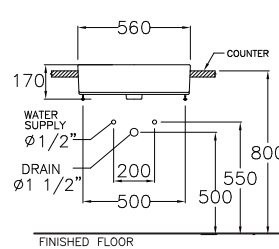

C31217

Riviera / ริเวียร์รา

320 x 350 x 680 mm.

Wall Hung / แขวนผนัง

P-Trap 470 mm.

1.5 L.

1.5 ลิตร