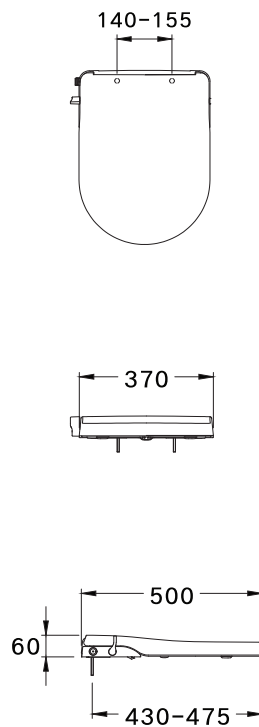

380 x 500 x 65 mm.

Rectangle shape / ทรงเหลี่ยม

CVN92202

Convenience / คณวิเนี่ยนซ์

370 x 500 x 60 mm.

U-Shape / ทรงถ้วย

CVN92203

Convenience / คณวิเนี่ยนซ์