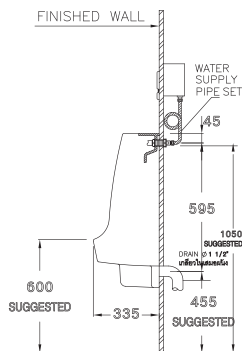

URINAL

WALL HUNG

โถปัสสาวะชนิดแขวนผนัง

PRODUCT CODE

SERIES

DIMENSION

SHAPE

PIPE

C3010BI

Marshal / มาร์แชล

460 x 335 x 750 mm.

Wall hung

P-Trap, Rough-in 455 mm.

Back Inlet