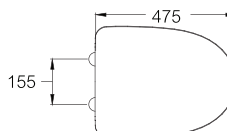

C91272

-

380 x 480 x 50 mm.

Elongate