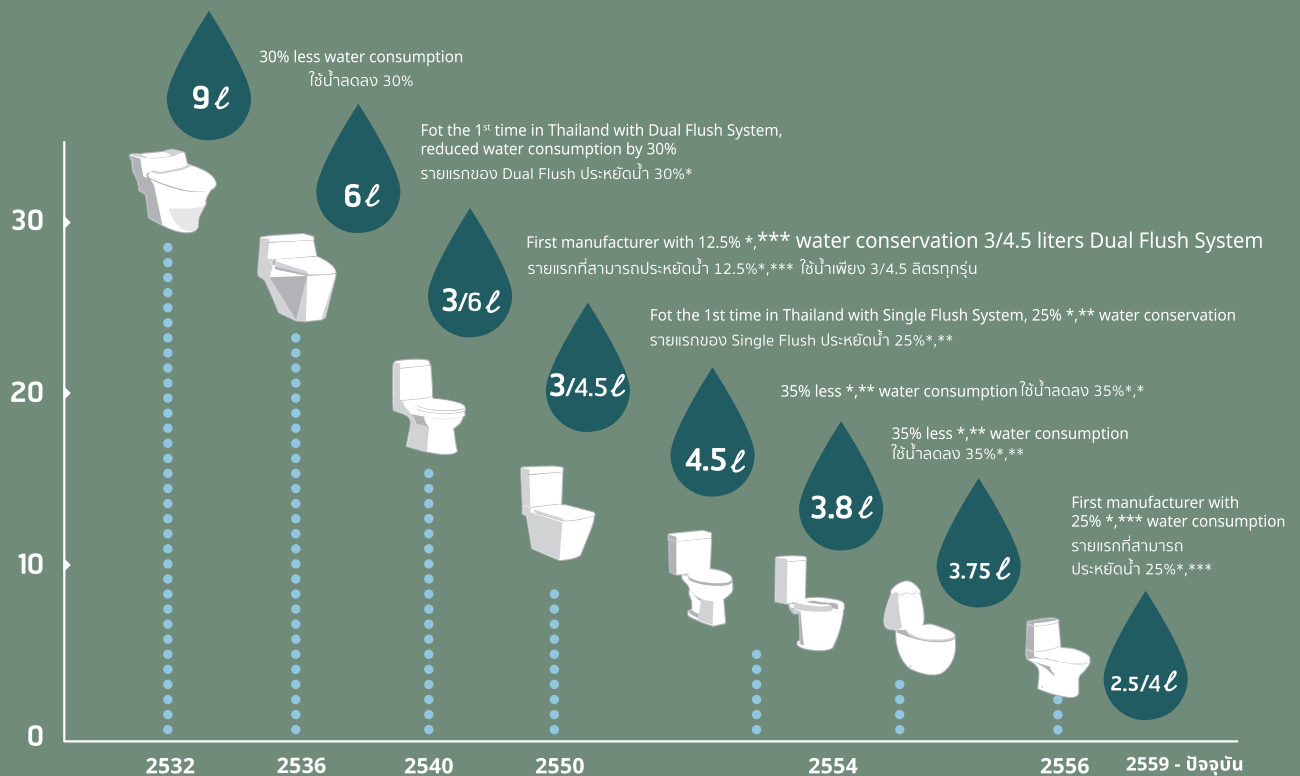

จนถึงปัจจุบัน บริษัท สยามซานิทารีแวร์อินดัสทรี จำกัด สามารถขยายการผลิตถึง 4 โรงงาน มีกำลังการผลิตถึง 2,000,000 ชิ้นต่อปี ด้วยนโยบายคุณภาพสินค้าและบริการรวมถึงกระบวนการผลิตที่ใส่ใจต่อสภาพแวดล้อมในทุกขั้นตอน บริษัท สยามซานิทารีแวร์อินดัสทรี จำกัด จึงไม่เพียงเป็นผู้ผลิตและจำหน่ายสุขภัณฑ์ชั้นนำของตลาดภายในประเทศหากแต่ยังก้าวไกลสู่การยอมรับจากตลาดนานาชาติอีกด้วย

The two-piece toilet, efficient water-saving design, a single flush uses only 3/4.5 liters of water. Reduces water usage by 12.5% when compared to Dual toilets that use an average of 3/6 liters of water.

คุณสมบัติที่ได้รับการรับรอง SCG Green Choice

สุขภัณฑ์สองชิ้น Dual Flush COTTO 3/4.5 ลิตร ลดการใช้น้ำ 12.5% (เมื่อเทียบกับสุขภัณฑ์ Dual Flush รุ่นทั่วไปที่ใช้น้ำ 3/6 ลิตร)

1

ประหยัดพลังงาน
 อดโลกร้อน
 (Climate Resilience)

2

ประหยัดทรัพยากรธรรมชาติ
 และยืดอายุการใช้งาน
 (Circular Economy)

3

สุขภาพ
 และสุขอนามัยที่ดี
 (Well-being)

* When calculated by average water consumption rate per day according to LEED standards (2 light flush/day/person, 1 heavy flush/day/person)
 ** When compared to 6 liters Single Flush
 *** When compared to 3/6 liters Dual Flush