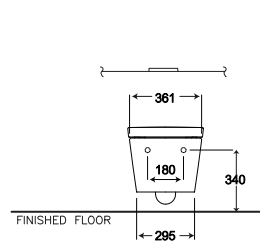

WATER SYSTEM

SC198817(T)

Olix / โอลิซ

380 x 540 x 400 mm.

Round Bowl / ทรงกลม

P-Trap 240 mm.

Wash down 3/4.5 L.

วอช ดาวน์ 3/4.5 ลิตร