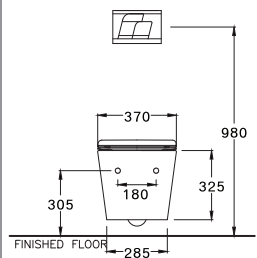

SC197627(F)

Simply Modish / ซิมพลี โมดิช

370 x 570 x 400 mm.

Rectangle / ทรงเหลี่ยม

Conceal Tank / สุขภัณฑ์ซ่อนน้ำซ่อนผนัง

P-Trap 205 mm.

Wash down 3/4.5 L.

วอช ตานวน 3/4.5 ลิตร