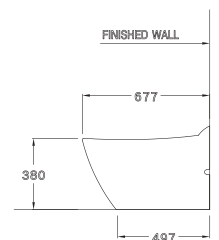

PRODUCT CODE

SERIES

DIMENSION

B30027

Chloe / โคลเอ

400 x 610 x 390 mm.

B30077

Glacier / กลาสีเยร์

500 x 635 x 420 mm.

B30087

Hercules / เฮอร์คิวลีส

440 x 635 x 420 mm.

B33007

Terranova / เทอร์ราโนวา

400 x 677 x 445 mm.