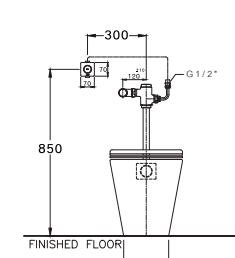

C124207BI

Simply Modish / ซิมพลี โมดิช

370 x 675 x 390 mm.

Rectangle / ทรงเหลี่ยม

Flush Valve / สุขภัณฑ์ฟลัชวาล์ว (Back Inlet)

S-Trap 250 mm.

Siphon Jet 6 L.

ไซฟอน เจ็ท 6 ลิตร