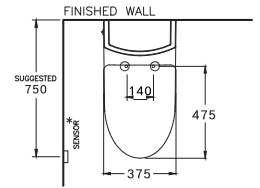

วอช ดาวน์ 4.5 ลิตร

INTEGRATED TOILET

C124237

Simply Modish / ซิมพลี โมดิช

Touchless & Anitbac

370 x 710 x 765 mm.

Rectangle Shape / รูปทรงเหลี่ยม

Two Piece / ชุดก้นทั้งสองชิ้น