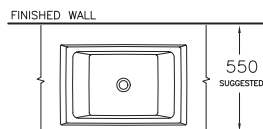

SHAPE / TYPE

PIPE

WATER SYSTEM

C00247

Riviera / ริเวียร์รา

650 x 410 x 163 mm.

Above Counter Basin

ชนิดวางบนเคาน์เตอร์