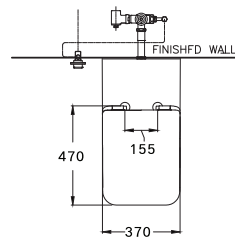

C124207BI

Simply Modish / ซิมพลี โมดิช

370 x 675 x 390 mm.

Rectangle / ทรงเหลี่ยม

Flush Valve / สุขภัณฑ์ฟลัชวาล์ว (Back Inlet)

S-Trap 250 mm.

Siphon Jet 6 L.

ไซฟอน เจ็ท 6 ลิตร