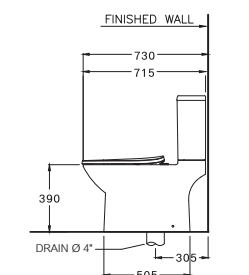

C167507

ฮาร์โมนี / Harmony

395 x 705 x 790 mm

Elongate / ยืวยาว

S-Trap 305 mm.

Triplex Flush 2.5/4 L.

ไตรเพล็กซ์ ฟลัช 2.5/4 ลิตร

C17017