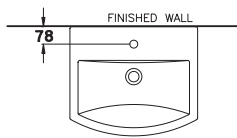

C01517
Tetragon / ทึกราคอน

550 x 470 x 193 mm.
Wall Hung Basin
ชนิดแขวนผนัง