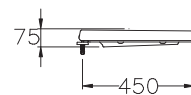

C9152

420 x 485 x 75 mm.

Rectangle Shape