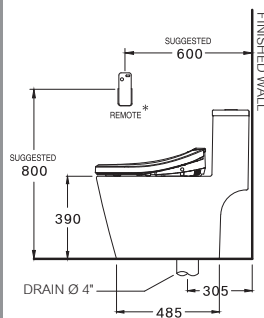

C110507(CV7)

Harmony / ฮาโมนี

455 x 720 x 702 mm.

Elongate / ยืดยาว

One Piece / สุขภัณฑ์ชิ้นเดียว

S-Trap 305 mm.

Triplex Flush 3/4.5 L.

โถรพลัษ พลัษ 3/4.5 ลิตร