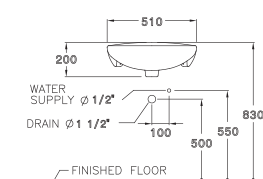

C005

Annie / แอนนี่

510 x 350 x 200 mm.

Standard 1 centered