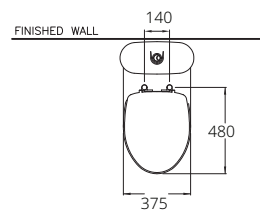

C1302

Sydney 45 / ซิดนีย์ 45

390 x 740 x 830 mm.

Elongate / อีลอนเกต

S-Trap 305 mm.

Siphon Jet 6 L.

ไซฟอน เจต 6 ลิตร