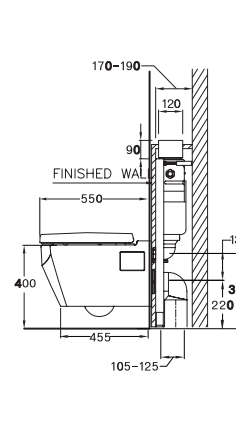

SC198717(T)

Tetragon / ทึกราคอน

380 x 550 x 400 mm.

Rectangle / ทรงเหลี่ยม

Conceal Tank / สุขภัณฑ์หมอน้ำซ่อนผนัง

P-Trap 220 mm.

Wash down 3/4.5 L.

วอช ตาวัน 3/4.5 ลิตร