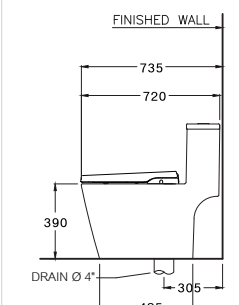

C167507(CN1)

Harmony / ฮาโมนี

395 x 705 x 790 mm.

Elongate / อีลองเกต

Two Piece / สุขภัณฑ์สองชิ้น

S-Trap 305 mm.

Wash down 2.5/4 L.

วอช ดาวน์ 2.5/4 ลิตร