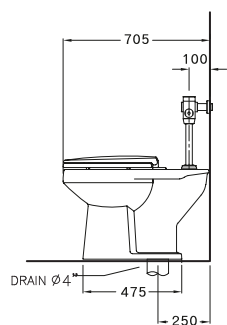

WATER CLOSET

FLUSH VALVE TOILET

สุขภัณฑ์ฟลัชวาล์ว

PRODUCT CODE

SERIES

DIMENSION

SHAPE / TYPE

PIPE

WATER SYSTEM

C13021

Sydney 45 / ซิดนีย์ 45

370 x 705 x 430 mm.

Elongate / ยืลองเทค

S-Trap 250 mm.

Siphon Jet 6 L.

ไซฟ่อน เจค 6 ลิตร