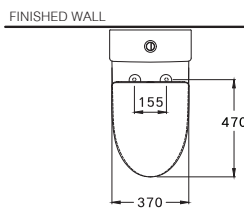

C105507

Mood / มู้ด

380 x 715 x 715 mm.

Elongate / ยืวยาง

S-Trap 305 mm.

Siphonic Wash Down 3/4.5 L.

โชน 3/4.5 ลิตร