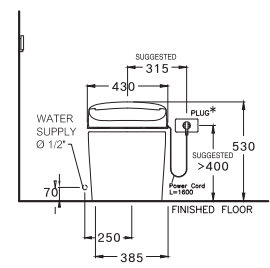

Optimum / ออฟดิเมัน

430 x 760 x 530 mm.

Elongate / ยืงองเทค

One Piece / สุกกัณทึซึนเด็ยว

S-Trap 305 mm.

V-Silent 4.8 L.

วีโซเรณ 4.8 ลึตส

C10120H