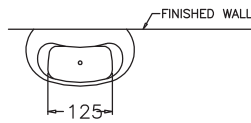

C834

Astoria / แอสโตเรีย

210 x 110 x 105 mm.