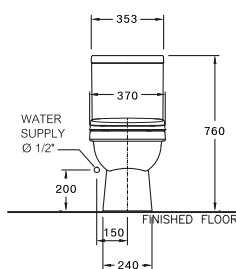

C105337(CN5)

Most / โมสท์

390 x 715 x 720 mm.

Elongate / อีลองเกต

One Piece / สุขภัณฑ์ชิ้นเดียว

S-Trap 305 mm.

Wash down 3/4.5 L.

วอช ดาวน์ 3/4.5 ลิตร