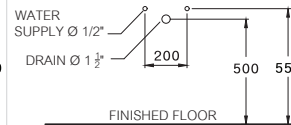

C00380 (MBK)

GEO Round /

จีโอ ราวน์

450 x 450 x 170 mm.

Standard 1 Faucet Hole

Matte Black

แนะนำให้ใช้คู่กับก๊อกน้ำ / recommended with : CT1198A1N(HM)