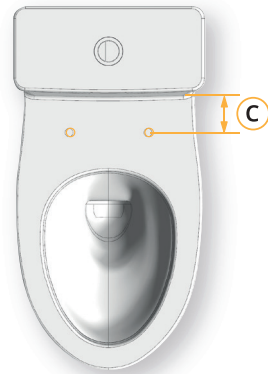

Measurement C: To check the distance between the toilet seat mounts and the water tank.

วัดระยะ C เพื่อตรวจสอบระยะห่าง ระหว่างตำแหน่งติดตั้งหูฝาและหมอน้ำ