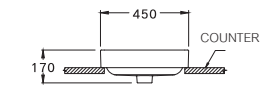

C00380 (MBK)

GEO Square /

จีโอ สแควร์

450 x 450 x 170 mm.

Standard 1 Faucet Hole

Matte Black

แนะนำให้คู่กับก๊อกน้ำ / recommended with : CT1198A2N(HM)