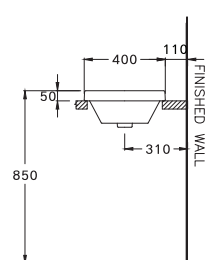

C005907
Simply Modish / ซิมพลี โมดิช

550 x 460 x 170 mm.
Wall Hung Basin
ชนิดแขวนผนัง