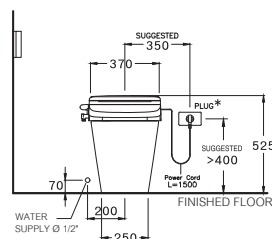

C103347(CV4)

Simply Connect / ซิมพลิ คอนเนค

390 x 725 x 525 mm.

U-shape / ทรงตัวยู

One Piece / สุขภัณฑ์ชิ้นเดียว

S-Trap 305 mm.

V-Silent 4.8 L.

โวลุ่ม 4.8 ลิตร