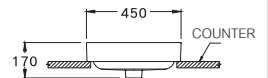

C00380 (MBK)

GEO Round /

จีโอ ราวน์

450 x 450 x 170 mm.

Standard 1 Faucet Hole

Matte Black

แนะนำให้ใช้คู่กับก๊อกน้ำ / recommended with : CT1198A1N(HM)