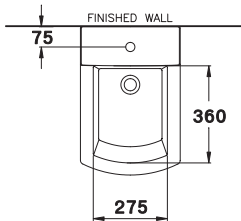

370 x 590 x 390 mm.

Wall Face Bidet

โถบิเด่ ชนิดตั้งพื้น

PRODUCT CODE
SERIES

DIMENSION
SHAPE / TYPE

B37007
Tetragon / ทึกราคอน

370 x 550 x 400 mm.
Wall Hung Bidet
โถบิเดี ชนิดแขวนผนัง

C02427
Tetragon / ทึกราคอน