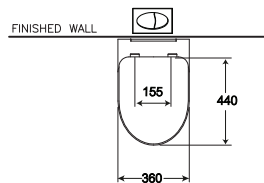

SC199(F)

Avanti / อวันตี

360 x 540 x 400 mm.

Round Bowl / ทรงทาบ

P-Trap 230 mm.

Wash down 6 L.

วอช ตาวัน 6 ลิตร