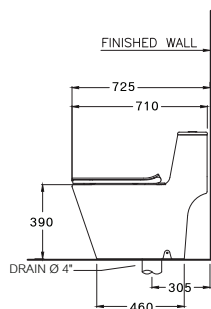

DIMENSION

SHAPE / TYPE

PIPE

WATER SYSTEM

C10327
Simply Modish / ซิมพลี โมดิช

370 x 710 x 665 mm.
Rectangle / ทรงเหลี่ยม
One Piece / สุขภัณฑ์ชิ้นเดียว

S-Trap 305 mm.
Triplex Flush 2.5/4 L.
โถรพเหล็กซ์ ฟลัช 2.5/4 ลิตร