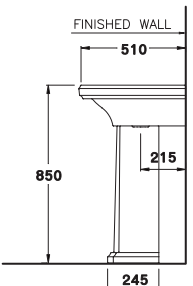

C02957/C4066
Classique / คลาสสิก

590 x 510 x 850 mm.
Wall Hung With Pedestal
อ่างล้างหน้า พร้อมขาตั้ง

SIMPLY MODISH SERIES

SIMPLY MODISH SERIES

Simply Modish Serie represent the global trend and your personality styling for those who value simplicity and minimalism