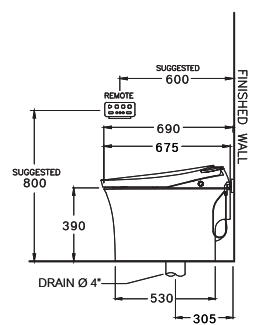

Frigate / ฟริเกท

410 x 675 x 510 mm.

Elongate / ยืงองเทค

One Piece / สุกกัณทึซึนเด็ยว

S-Trap 305 mm.

Siphon Jet 6 L.

โซฟอน เจค 6 ลึตส

SMART TOILET