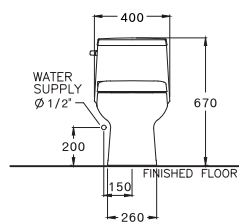

C1142(CN1)

Priz II / พรึซ อี

400 x 755 x 670 mm.

Elongate / อีลองเกท

One Piece / สุกกัณท์ซึนเดีว

S-Trap 305 mm.

Siphon Jet 6 L.

โซฟอน เจท 6 ลิตร