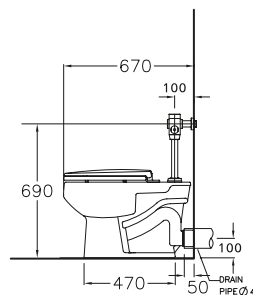

C1330

Sydney / ซิดนีย์

370 x 725 x 380 mm.

Elongate / ยืดอก

P-Trap 100 mm.

Siphon Jet 6 L.

โซฟ่อน เจท 6 ลิตร