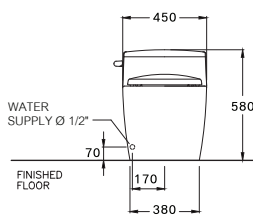

WATER SYSTEM

C10347

Pause / พอส

450 x 760 x 580 mm.

Elongate / ยืวยาง

S-Trap 305 mm.

V-Silent 4.8 L.

โชน 4.8 ลิตร