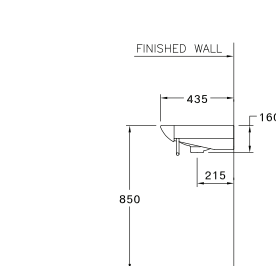

BASIN

WALL HUNG

อ่างล้างหน้าชนิดแขวนผนัง

PRODUCT CODE

SERIES

DIMENSION

FAUCET OUTLET

STANDARD

C0055

Space 65 / สเปซ 65

650 x 435 x 160 mm.

Standard 1 centered

C0287

Space 80 / สเปซ 80

800 x 435 x 160 mm.

Standard 1 centered

C0107

Alice / อลิซ

600 x 500 x 210 mm.

Standard 1 centered

C0237

Sasha / ซาชา

570 x 490 x 210 mm

Standard 1 centered