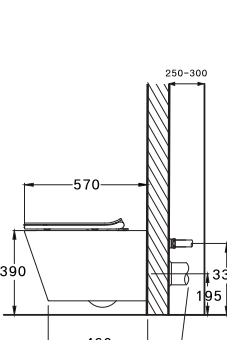

C124257BI

Simply Modish / ซิมพลี โมดิช

370 x 570 x 390 mm.

Rectangle / ทรงเหลี่ยม

Flush Valve / สุขภัณฑ์ฟลัชวาล์ว (Back Inlet)

P-Trap 195 mm.

ไตรเพล็กซ์ ฟลัช 4.5 ลิตร