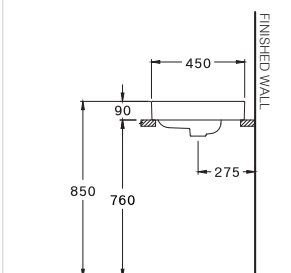

C00380 (MBK)

GEO Square /

จีโอ สแควร์

450 x 450 x 170 mm.

Standard 1 Faucet Hole

Matte Black

แนะนำให้คู่กับก๊อกน้ำ / recommended with : CT1198A2N(HM)