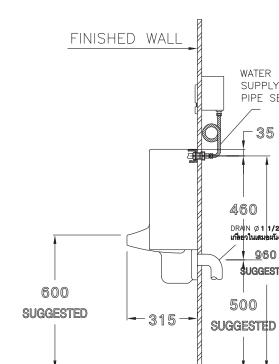

C313BI

Natasha / นาตasha

330 x 315 x 600 mm.

Wall hung

P-Trap, Rough-in 500 mm.

Back Inlet