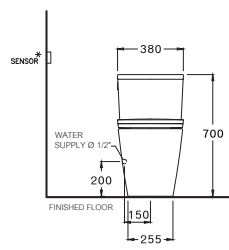

Touchless & Anitbac

380 x 720 x 700 mm.

Elongate / ฮาร์โมนี

One Piece / สุขภัณฑ์ชิ้นเดียว

S-Trap 305 mm.

Triplex Flush 4.5 L.

โตะเพล็กซ์ ฟลัช 4.5 ลิตร

C103357