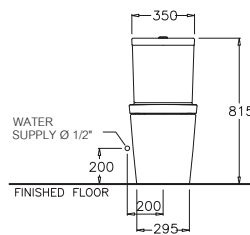

C16987

3x3 - R2

395 x 730 x 815 mm.

Rectangle / ทรงเหลี่ยม

P-Trap 190 mm.

Wash Down 3/4.5 L.

วอช ตาวัน 3/4.5 ลิตร