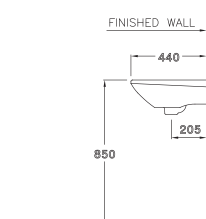

BASIN

WALL HUNG

อ่างล้างหน้าชนิดแขวนผนัง

PRODUCT CODE

SERIES

DIMENSION

FAUCET OUTLET

STANDARD

C014

Wendy / เวนดี้

550 x 440 x 200 mm

Standard 1 centered

C00580

Serve S / เซิร์ฟ เอส

500 x 380 x 175 mm.

Standard 1 centered

C00581

Serve M / เซิร์ฟ เอ็ม

500 x 430 x 185 mm.

Standard 1 centered

C005

Annie / แอนนี่

510 x 350 x 200 mm.

Standard 1 centered