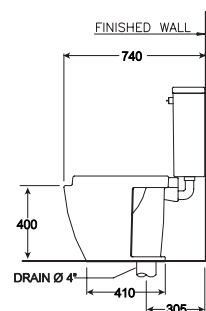

PRODUCT CODE

SERIES

DIMENSION

SHAPE / TYPE

PIPE

WATER SYSTEM

SC6652

Forall / พอร์อล (ฟ้าสีขาว)

420 x 740 x 925 mm.

Elongate / ยืลองเทค

Two Piece / สุขภักนท่สองซึน

S-Trap 305 mm.

Wash down 3.8 L.

วอซ ตาวน่ 3.8 ลิตร

SC6652

Forall / พอร์อล (ฟ้าสีฟ้า)

420 x 740 x 925 mm.

Elongate / ยืลองเทค

Two Piece / สุขภักนท่สองซึน

S-Trap 305 mm.

Wash down 3.8 L.

วอซ ตาวน่ 3.8 ลิตร

SC6657

Forall 40/พอร์อล 40 (ฟ้าสีขาว)

430 x 780 x 775 mm.

Elongate / ยืลองเทค

Two Piece / สุขภักนท่สองซึน

S-Trap 305 mm.

Wash down 4.5 L.

วอซ ตาวน่ 4.5 ลิตร

SC6657

Forall / พอร์อล 40 (ฟ้าสีฟ้า)

430 x 780 x 775 mm.

Elongate / ยืลองเทค

Two Piece / สุขภักนท่สองซึน

S-Trap 305 mm.

Wash down 4.5 L.

วอซ ตาวน่ 4.5 ลิตร

SC00537

Forall / พอร์อล

560 x 575 x 200 mm.

(Standard 1 centered)

FINISHED WALL

FINISHED WALL

FINISHED WALL

FINISHED WALL

FINISHED WALL