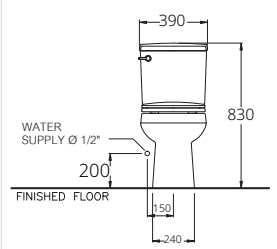

WATER CLOSET

TWO PIECE TOILET (S-TRAP)

สุขภัณฑ์สองชิ้น (ท่อลงพื้น)

PRODUCT CODE

SERIES

DIMENSION

SHAPE / TYPE

PIPE

WATER SYSTEM

C17027

Space Solution 4 / สเปซ โซลูชั่น 4

360 x 675 x 790 mm.

U-shape / ทรงตัวยู

S-Trap 305 mm.

Wash Down 3/4.5 L.

วอช ดาวน์ 3/4.5 ลิตร

C16897

3x3 - R3

380 x 730 x 875 mm.

Rectangle / ทรงเหลี่ยม

S-Trap 305 mm.

Wash Down 3/4.5 L.

วอช ดาวน์ 3/4.5 ลิตร

C16817

3x3 - E1

410 x 730 x 785 mm.

Elongate / อีลอนเกต

S-Trap 305 mm.

Wash Down 3/4.5 L.

วอช ดาวน์ 3/4.5 ลิตร

C1302

Sydney 45 / ซิดนีย์ 45

390 x 740 x 830 mm.

Elongate / อีลอนเกต

S-Trap 305 mm.

Siphon Jet 6 L.

ไซฟอน เจต 6 ลิตร