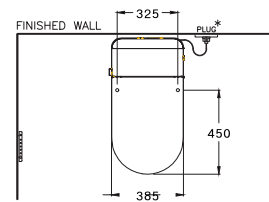

Submarine / ซึบมารึน

385 x 720 x 510 mm.

Elongate / ยืงองเทค

One Piece / สุกกัณทึซึนเด็ยว

S-Trap 305 mm.

Siphon Jet 6 L.

โซฟอน เจค 6 ลึตส

C10121H