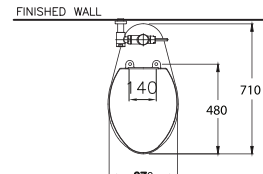

C1451

Sharon / ชารอน

365 x 650 x 370 mm.

Round Bowl / ทรงทาว

P-Trap 75 mm.

Siphon Jet 6 L.

โซฟ่อน เจท 6 ลิตร