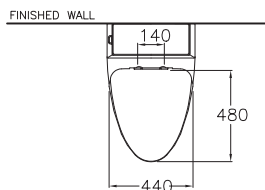

C10527

Grand Riviera / แกรนด์ ริวีเยร์

460 x 720 x 650 mm.

Elongate / ยาว

One Piece / สุขภัณฑ์ชิ้นเดียว

S-Trap 305 mm.

Siphon Jet 6 L.

ไซฟอน เจท 6 ลิตร