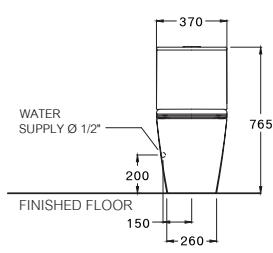

C124137

Simply Modish / ซิมพลี โมดิช

370 x 710 x 765 mm.

Rectangle / ทรงเหลี่ยม

Two Piece / สุขภัณฑ์สองชิ้น

P-Trap 190 mm.

Triplex Flush 3/4.5 L.

โตะเพล็กซ์ ฟลัช 3/4.5 ลิตร