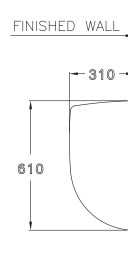

145 x 310 x 610 mm.

BIDET

Multipurpose toilet designed for better hygiene.

โถชำระล้างอเนกประสงค์ เพื่อสุขอนามัยที่ดี

PRODUCT CODE

SERIES

DIMENSION

B30027