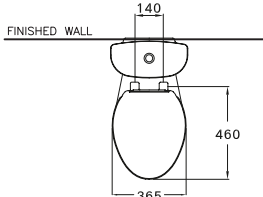

WATER CLOSET

TWO PIECE TOILET (S-TRAP)

สุขภัณฑ์สองชิ้น (ถ่อลงพื้น)

PRODUCT CODE

SERIES

DIMENSION

SHAPE / TYPE

PIPE

WATER SYSTEM

C13443

Boom / บูม

390 x 715 x 790 mm.

Elongate / ยืลองเทค

S-Trap 305 mm.

Wash Down 6 L.

วอช ดาวน์ 6 ลิตร

C13430

Ronda / รอนด้า

430 x 715 x 790 mm.

Elongate / ยืลองเทค

S-Trap 305 mm.

Wash Down 3/4.5 L.

วอช ดาวน์ 3/4.5 ลิตร

C13440

Ben / เบน

375 x 740 x 785 mm.

Elongate / ยืลองเทค

S-Trap 305 mm.

Wash down 3/4.5 L.

วอช ดาวน์ 3/4.5 ลิตร

C13960

Wendy / เวนดี้

390 x 700 x 740 mm.

Semi-Elongated / ฝาทั้งหน้ายาว

S-Trap 305 mm.

Siphonic Wash Down 6 L.

ไซฟอนิค วอช ดาวน์ 6 ลิตร