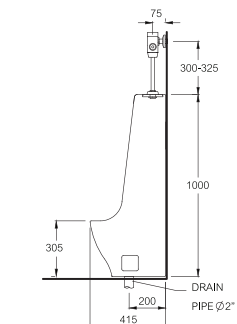

C31207

Hercules / เฮอร์คิวลีส

325 x 415 x 1000 mm.

Floor Stand

P-Trap, Rough-in 200 mm.

(Top Inlet)