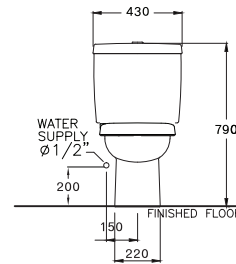

C13430(CN1)

Ronda / รอนด้า

430 x 715 x 790 mm.

Elongate / อีลองเกท

Two Piece / สุกกัณท์สองซึน

S-Trap 305 mm.

Wash down 3/4.5 L.

วอช ดาวน์ 3/4.5 ลิตร

C1322(CN1)

Munich II / มิวนิค อี

375 x 675 x 390 mm.

Elongate / อีลองเกท

Flush Valve / สุกกัณท์ฟลัชวาล์ว

S-Trap 250 mm.

Siphon Jet 3.8 L.

โซฟอน เจท 3.8 ลิตร