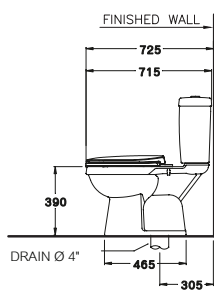

C13440

Ben / เบน

375 x 740 x 785 mm.

Elongate / ยืลองเทค

S-Trap 305 mm.

Wash down 3/4.5 L.

วอช ดาวน์ 3/4.5 ลิตร