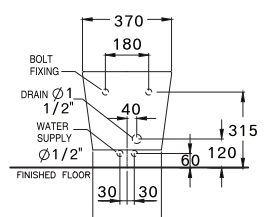

PRODUCT CODE

SERIES

DIMENSION

SHAPE / TYPE

PIPE

WATER SYSTEM

C10327
Simply Modish / ซิมพลี โมดิช

370 x 710 x 665 mm.
Rectangle / ทรงเหลี่ยม
One Piece / สุขภัณฑ์ชิ้นเดียว

S-Trap 305 mm.
Triplex Flush 2.5/4 L.
โถรพเหล็กซ์ ฟลัช 2.5/4 ลิตร

C1032(MBK)
Simply Modish / ซิมพลี โมดิช

370 x 710 x 665 mm.
Rectangle / ทรงเหลี่ยม
One Piece / สุขภัณฑ์ชิ้นเดียว

S-Trap 305 mm.
Triplex Flush 2.5/4 L.
โถรพเหล็กซ์ ฟลัช 2.5/4 ลิตร

C103247
Simply Modish / ซิมพลี โมดิช

390 x 725 x 530 mm.
Rectangle / ทรงเหลี่ยม
One Piece / สุขภัณฑ์ชิ้นเดียว

S-Trap 305 mm.
V-Silent 4.8 L.
โวีไซเรน 4.8 ลิตร

C12417
Simply Modish / ซิมพลี โมดิช

370 x 710 x 765 mm.
Rectangle / ทรงเหลี่ยม
Two Piece / สุขภัณฑ์สองชิ้น

S-Trap 305 mm.
Triplex Flush 2.5/4 L.
โถรพเหล็กซ์ ฟลัช 2.5/4 ลิตร

B30177
Simply Modish / ซิมพลี โมดิช

370 x 570 x 400 mm.
Wall Hung Bidet
โถบิเด่ ชนิดแขวนผนัง