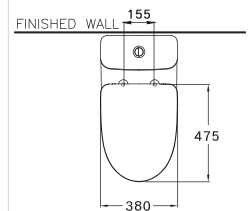

WATER CLOSET

ONE PIECE TOILET (S-TRAP)

สุขภัณฑ์ชิ้นเดียว (ท่อลงพื้น)

PRODUCT CODE

SERIES

DIMENSION

SHAPE

PIPE

WATER SYSTEM

C10347

Pause / พอส

450 x 760 x 580 mm.

Elongate / ยืวยาง

S-Trap 305 mm.

V-Silent 4.8 L.

โชน 4.8 ลิตร

C10357

Veranda / 3วันดำ

450 x 765 x 575 mm.

Elongate / ยืวยาง

S-Trap 305 mm.

V-Silent 4.8 L.

โชน 4.8 ลิตร

C105617

Vista / 5สตา

400 x 710 x 755 mm.

Rectangle / ทรงเหลี่ยม

S-Trap 305 mm.

Siphon Jet 6 L.

โชน 6 ลิตร

C105607

Vista / 5สตา

400 x 710 x 755 mm.

Elongate / ยืวยาง

S-Trap 305 mm.

Siphon Jet 3/4.8 L.

โชน 3/4.8 ลิตร

C105507

Mood / มู้ด

380 x 715 x 715 mm.

Elongate / ยืวยาง

S-Trap 305 mm.

Siphonic Wash Down 3/4.5 L.

โชน 3/4.5 ลิตร