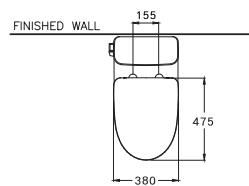

C167507

ฮาร์โมนี / Harmony

395 x 705 x 790 mm

Elongate / ยืวยาว

S-Trap 305 mm.

Triplex Flush 2.5/4 L.

ไตรเพล็กซ์ ฟลัช 2.5/4 ลิตร

C17017