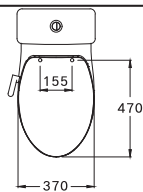

FINISHED WALL