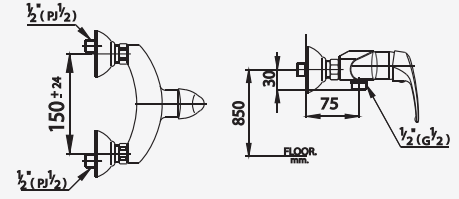

■ CT367A
Lever Handle Exposed
Shower Mixer
ก๊อกผสมยื่นอ่างอาบน้ำ แบบก้านโยก