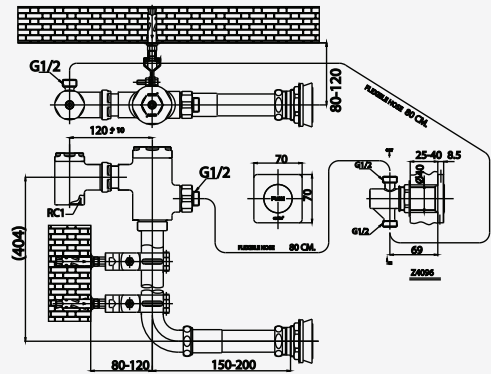

- CT455NS
  Toilet Flush Valve (16 litres) Top Inlet Type
  ฟลัชวาล์วโถสุขภัณฑ์ (16 ลิตร) ชนิดก้านโยก Top Inlet