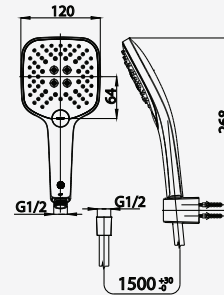

■ Z90(HM)  
3 FN. Handshower Set  
ฝักบัวพร้อมสาย 3 ฟังก์ชัน

■ Z84(HM)  
5 FN. Handshower Set  
ฝักบัวพร้อมสาย 5 ฟังก์ชัน

■ Z89(HM)  
3 FN. Handshower Set  
(Switch Button)  
ฝักบัวพร้อมสาย 3 ฟังก์ชัน  
(ปุ่มกดเปลี่ยนฟังก์ชัน)