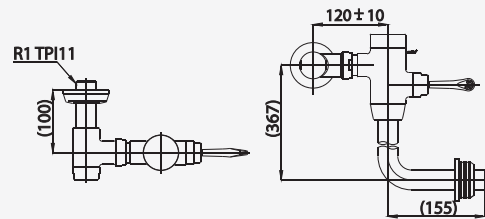

■ CT457XNL

Security Toilet Flush Valve / Back Inlet Type (Dual Flush)

ฟลัชวาล์วโถสุขภัณฑ์ที่มีลิ้อคในตัว ชนิด BACK INLET (Dual Flush)