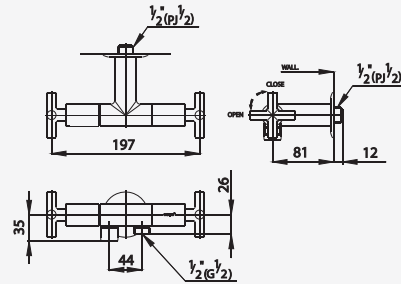

# CROSS SERIES

Handle C16  
หัวก๊อก C16

Handle C20  
หัวก๊อก C20

■ CT127C16(HM) /  
CT127C20(HM)

Stop Valve  
วาล์วเปิด-ปิดน้ำ

■ CT172C16(HM) /  
CT172C20(HM)

Stop Valve / 1 In 2 Out,  
for Handshower Set and Tank  
วาล์วเปิด-ปิดน้ำ เข้า 1 ออก 2  
(สำหรับฝักบัวสายอ่อน และรองน้ำใส่ถัง)