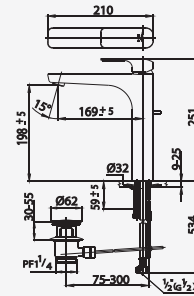

■ CT2144AY
Lever Handle Basin Mixer Faucet
(Tall Body) with Pop-up Waste
and Inlet Hose
ก๊อกผสมอ่างล้างหน้าทรงสูง แบบก้านโยก
พร้อมละดือป้ออพี และสายน้ำดี