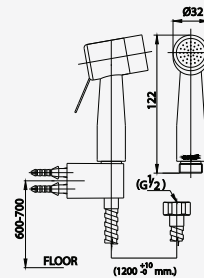

■ CT9901#SA(HM)
Rinsing Spray Stainless set
ฝักบัวฉีดชำระสแตนเลส