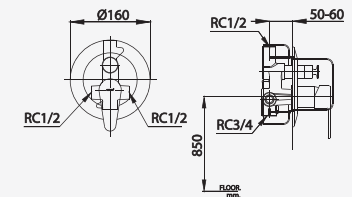

■ CT3005AEV
Single Lever Handle Concealed
Stop Valve With Diverter
วาล์วผสมเปิด-ปิดน้ำแบบก้านโยก
ชนิดฝังผนัง พร้อมวาล์วเปลี่ยนทิศทางน้ำ