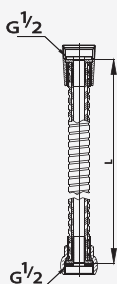

■ Z425#CR(HM)
1.5 m. Shower Hose
/ PVC Type Chrome Color
สายฝักบัวสีโครเมียม ยาว 1.5 ม.