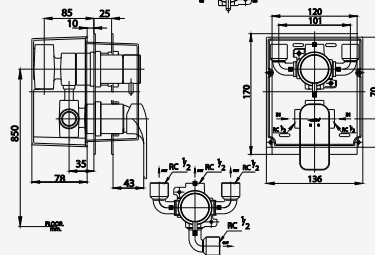

■ CT2245A
Lever Handle Concealed Mixer Stop Valve With Diverter (4 Ways)
วาล์วผสมเปิด-ปิดน้ำแบบก้านโยกชนิดฝังผนัง
พร้อมวาล์วเปลี่ยนทิศทางน้ำ (4 ทิศทาง)