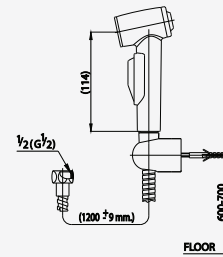

■ CT980NK#CR(HM)
2 Functions Rinsing Spray Set
สายฉีดชำระโครเมียม 2 ฟังก์ชัน
เปลี่ยนสายน้ำด้วยปุ่มกด