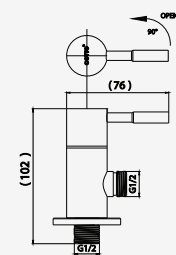

# TITUS SERIES

■ CT1271C55#SA(HM)  
Basin Faucet  
ก๊อกอ่างล้างหน้า

■ CT1272C55Y#SA(HM)  
Basin Faucet Tall Body  
ก๊อกอ่างล้างหน้าทรงสูง

■ CT1273C55#SA(HM)  
Wall Mount Faucet  
ก๊อกอ่างล้างหน้าติดผนัง

■ CT1274C55#SA(HM)  
Stop Valve For Shower  
วาล์วสำหรับฝักบัวสายอ่อน