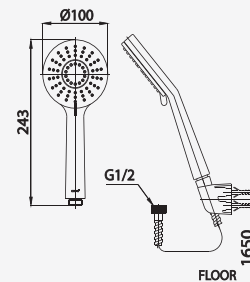

■ Z90(HM)  
3 FN. Handshower Set  
ฝักบัวพร้อมสาย 3 ฟังก์ชัน

■ Z84(HM)  
5 FN. Handshower Set  
ฝักบัวพร้อมสาย 5 ฟังก์ชัน

■ Z89(HM)  
3 FN. Handshower Set  
(Switch Button)  
ฝักบัวพร้อมสาย 3 ฟังก์ชัน  
(ปุ่มกดเปลี่ยนฟังก์ชัน)