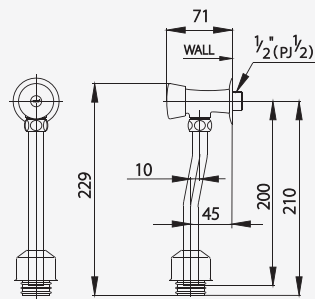

CT472SS(HM)

■ CT470C11SL(HM)
Urinal Stop Valve / 75 mm.
from Inlet Hole to Wall
วาล์วเปิด-ปิดน้ำโถปัสสาวะชาย
(ระยะติดตั้ง 75 มม.)

■ CT470C11SS(HM)
Urinal Stop Valve / 45 mm.
from Inlet Hole to Wall
วาล์วเปิด-ปิดน้ำโถปัสสาวะชาย
(ระยะติดตั้ง 45 มม.)