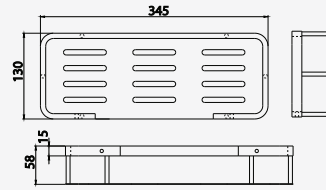

■ CT0291(HM)
Stainless Shelf 35 cm.
ชั้นวางของอเนกประสงค์
ขนาด 35 มม.