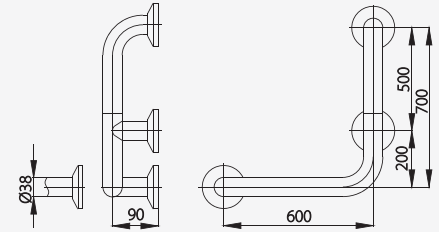

Ø 38 mm.

38 mm. diameters handrail with hairline finished (SUS 304 stainless)

ราวทรงตัว ขนาดเส้นผ่าศูนย์กลาง 38 มม. ผิวขัดแบบ Hairline (สแตนเลส SUS 304)