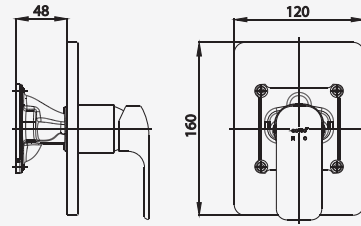

SCIROCCO SERIES

■ CT2151A
Lever Handle Concealed Stop Valve
(Compatible with COTTO PROS)
วาล์วผสมเปิด-ปิดน้ำ แบบก้านโยก
ชนิดฝังผนัง (ใช้กับ COTTO PROS)