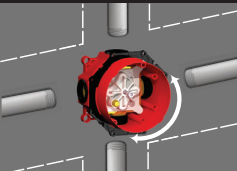

Flexible installation with 180° symmetric orientation (up and down)

ยืดหยุ่นในการติดตั้ง ด้วยรูปร่างสมมาตร 180° (กลับหัว ขึ้น-ลง)

Completely sealed handle base reduces water noises in the pipes

ซีลรอบฐาน Handle ช่วยลดเสียงน้ำไหลภายในระบบท่อที่ไหลออกมา