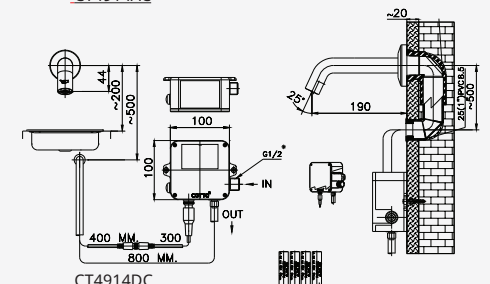

CT4914DC

■ CT4919AC
Automatic Faucet
(Electricity Use)
ก๊อกเดี่ยวอ่างล้างหน้าอัตโนมัติ
(ใช้ไฟฟ้า)

■ CT4919DC
Automatic Faucet
(Battery Use)
ก๊อกเดี่ยวอ่างล้างหน้าอัตโนมัติ
(ใช้แบตเตอรี่)