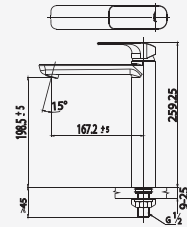

■ CT1143AY
Lever Handle Basin Faucet
(Tall Body)
ก๊อกเดี่ยวอ่างล้างหน้าแบบก้านโยกทรงสูง