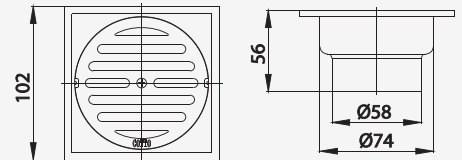

■ CT647Z1(HM)

Stainless Floor Drain / Square Body, Male Thread 2" (Flange 4.9")

ตะแกรงกันกลิ่นสแตนเลสเหลี่ยมเกลียว ขนาด 2 นิ้ว (หน้าแปลน 4 นิ้ว)