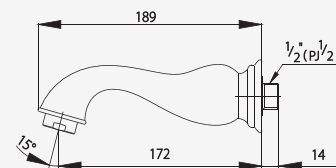

■ CT609
Bath Spout
ตัวก๊อกอ่างอาบน้ำ