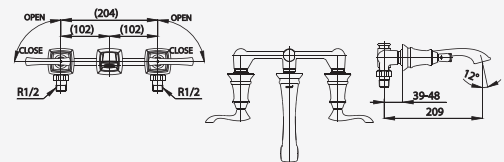

■ CT2232
3 Hole 8" Basin Mixer Faucet
(Wall-mounted)
ก๊อกผสมอ่างล้างหน้า
เซ็นเตอร์ 8 นิ้ว ชนิดติดผนัง