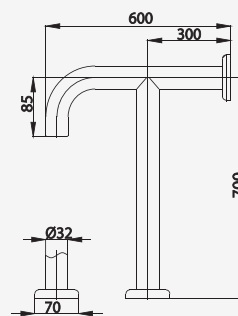

■ CT753#SA(HM)
Handrail 70 X 60 cm. /
V Shape, Ø 32 mm.,
Hairline Finished
ราวทรงตัว รูปตัววี
ขนาด 70x60 ซม.