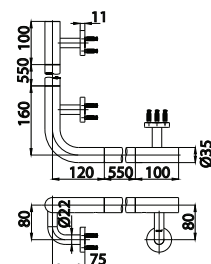

“Used for supporting a person across the wall”
“ใช้สำหรับช่วยพยุงตัวตามผนังห้อง”

■ CT0201
Long Linear Handrail
ราวจับตรงตัว

“Used for supporting a person at an inside corner of wall”
“ใช้สำหรับช่วยพยุงตัวตามมุมผนังแบบเข้าใน”

■ CT0202
Inside Corner Handrail
ราวจับตรงตัวเข้ามุมใน

“Used for supporting a person at an outside corner of the wall”
“ใช้สำหรับช่วยพยุงตัวตามมุมผนังแบบมุมนอก”

■ CT0203
Outside Corner Handrail
ราวจับตรงตัวเข้ามุมนอก