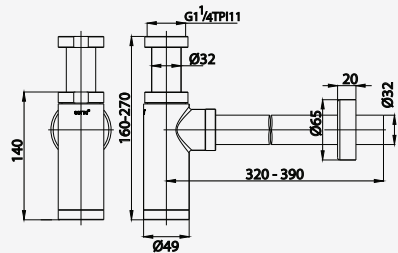

■ CT685N
Cylinder Trap 32 cm. for Basin
ท่อน้ำทิ้งอ่างล้างหน้า
ทรงกระบอก ยาว 32 ซม.

■ CT685NAX(HM)
Cylinder Trap 39 cm. for Basin
ท่อน้ำทิ้งอ่างล้างหน้า
ทรงกระบอก ยาว 39 ซม.