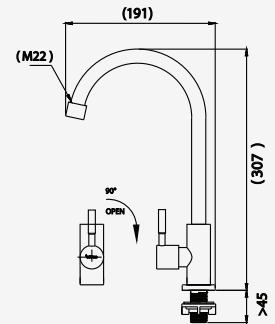

# KITCHEN FAUCET

■ CT1087C27(HM)  
Sink Faucet  
ก๊อกอ่างซิงค์

■ CT1088C27(HM)  
Sink Faucet Wall Mount  
ก๊อกอ่างซิงค์ ติดผนัง

■ CT1275C55#SA(HM)  
Sink Faucet  
ก๊อกอ่างซิงค์