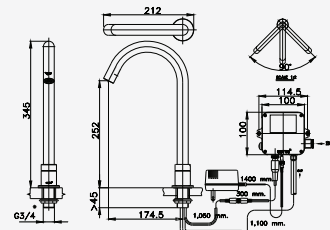

■ CT4919AC
Automatic Faucet
(Electricity Use)
ก๊อกเดี่ยวอ่างล้างหน้าอัตโนมัติ
(ใช้ไฟฟ้า)

■ CT4919DC
Automatic Faucet
(Battery Use)
ก๊อกเดี่ยวอ่างล้างหน้าอัตโนมัติ
(ใช้แบตเตอรี่)

CT4919AC