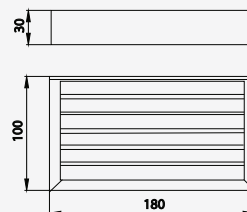

# EDGE ACCESSORIES

■ CT0271(HM)  
Rope Hook  
ขอแขวนผ้า

■ CT0272(HM)  
Soap Holder  
ที่วางสบู่

■ CT0273(HM)  
Toilet Paper Holder  
ที่ใส่กระดาษทิชชู

■ CT0274(HM)  
Towel Bar 45 cm.  
ราวแขวนผ้า ยาว 45 ซม.