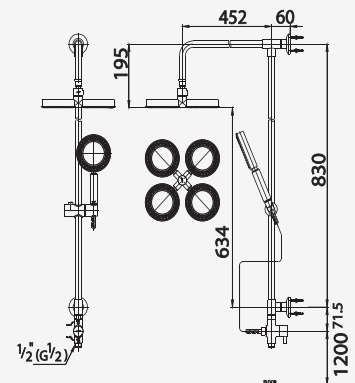

■ CT623Z74

Rain Shower Set with 1 Fn. Hand Shower and 4-Ring Rain Shower for Water Heater with Diverter and Inlet Hose 1 m.

ชุดฝักบัวสายอ่อน 1 ฝักชั่น และฝักบัวก้านแข็งแบบ 4 วง พร้อมวาล์วเปลี่ยนทิศทางการน้ำ และสายน้ำดียาว 1 ม.