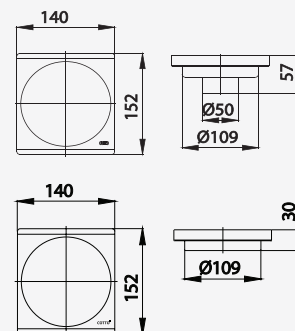

■ CT645Z2C(HM)

Stainless Terrace Floor Drain/
with Lid for $\varnothing$ 4" PVC
Drain Pipe (Flange 5.5")
ตะแกรงระเบียงติดตั้งกับ
ท่อพีวีซีขนาด 4 นิ้ว
มีฝา (หน้าแปลน 5.5 นิ้ว)