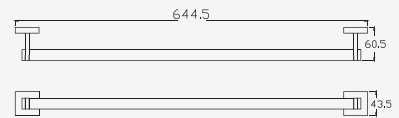

■ CT0212(HM)

Towel Bar

ราวแขวนผ้า