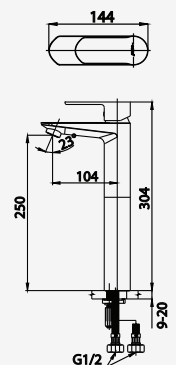

## ■ CT2402AYF

Lever Handle Basin Mixer Faucet  
(Tall Body Without Waste)  
ก๊อกผสมอ่างล้างหน้าทรงสูงแบบก้านโยก  
(ไม่มีละดี้ออ่าง)

CT1177AY

CT2402AY

CT2402AYF