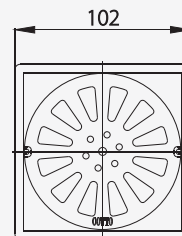

CT640Z2(HM)

Stainless Floor Drain / Square Body, for $\varnothing$ 3" PVC Drain Pipe (Flange 4")
ตะแกรงน้ำทิ้งสเตนเลสเหลี่ยม ติดตั้งกับท่อพีวีซีขนาด 3 นิ้ว (หน้าแปลน 4 นิ้ว)