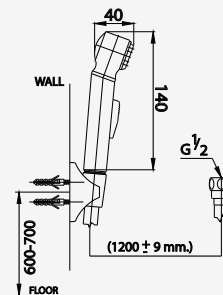

■ CT666N#WH(HM)
Rinsing Spray Set / White
ฝักบัวฉีดชำระสีขาว