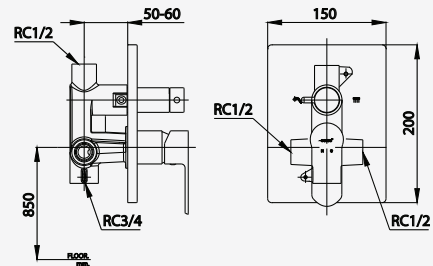

■ CT2404A
Lever Handle Concealed Mixer
Stop Valve With Divertor
วาล์วผสมเปิด-ปิดน้ำแบบก้านโยก
พร้อมวาล์วเปลี่ยนทิศทางน้ำ