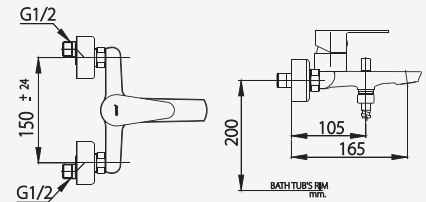

■ CT3001AE
Lever Handle Exposed Bath Mixer
ก๊อกผสมลงอ่างอาบน้ำแบบก้านโยก