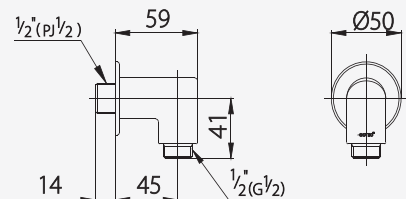

■ CT621(HM)
Outlet
ข้อต่อฝักบัวสายอ่อน