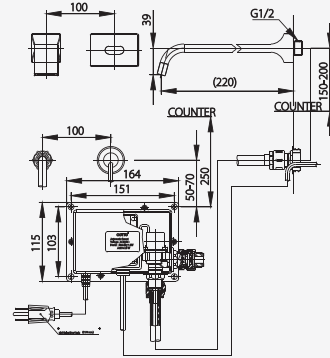

AUTOMATIC FAUCET

■ CT5703Y(AC)
Automatic Basin Faucet,
Tall Body (Electricity Use)

ก๊อกเดี่ยวอ่างล้างหน้า
อัตโนมัติทรงสูง (ใช้ไฟฟ้า)

■ CT5703Y(DC)
Automatic Basin Faucet,
Tall Body (Battery Use)

ก๊อกเดี่ยวอ่างล้างหน้า
อัตโนมัติทรงสูง (ใช้แบตเตอรี่)

■ CT4903AC
Automatic Basin Faucet
(Wall Mounted, Electricity Use)

ก๊อกเดี่ยวอ่างล้างหน้าอัตโนมัติ
ชนิดฝังผนัง (ใช้ไฟฟ้า)

■ CT4903DC
Automatic Basin Faucet
(Wall Mounted, Battery Use)

ก๊อกเดี่ยวอ่างล้างหน้าอัตโนมัติ
ชนิดฝังผนัง (ใช้แบตเตอรี่)

■ CT538AC
Automatic Basin Faucet
(Wall Mounted, Electricity Use)

ก๊อกเดี่ยวอ่างล้างหน้าอัตโนมัติ
ชนิดฝังผนัง (ใช้ไฟฟ้า)

■ CT538DC
Automatic Basin Faucet
(Wall Mounted, Battery Use)

ก๊อกเดี่ยวอ่างล้างหน้าอัตโนมัติ
ชนิดฝังผนัง (ใช้แบตเตอรี่)

■ CT539AC
Automatic Basin Faucet
(Wall Mounted, Electricity Use)

ก๊อกเดี่ยวอ่างล้างหน้าอัตโนมัติ
ชนิดฝังผนัง (ใช้ไฟฟ้า)

■ CT539DC
Automatic Basin Faucet
(Wall Mounted, Battery Use)

ก๊อกเดี่ยวอ่างล้างหน้าอัตโนมัติ
ชนิดฝังผนัง (ใช้แบตเตอรี่)

■ CT532NXAC
Automatic basin mixer faucet
with push waste and inlet
hose (Electricity use)

ก๊อกผสมอ่างล้างหน้าแบบเปิด-ปิด
อัตโนมัติ พร้อมสวิตช์และสายน้ำดี
(ใช้ไฟฟ้า)

■ CT532NXDC
Automatic basin mixer faucet
(Battery use) with push waste
and inlet hose

ก๊อกผสมอ่างล้างหน้าแบบเปิด-ปิด
อัตโนมัติ พร้อมสวิตช์และสายน้ำดี
(ใช้แบตเตอรี่)