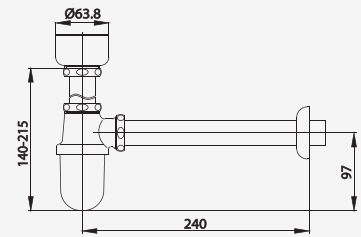

BRASS TRAP for URINAL & BIDET PRODUCTS

■ CT681
Bottle Trap 24 cm. for Urinal
ท่อน้ำทิ้งโถปัสสาวะชาย
แบบกระปุก ยาว 24 ซม.