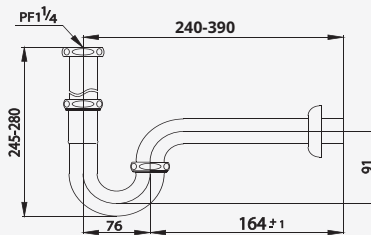

■ CT683(HM)
P-Trap 24 cm. for Basin
ท่อน้ำทิ้งอ่างล้างหน้า
รูปตัวพียาว 24 ซม.

■ CT683AX(HM)
P-Trap 39 cm. for Basin
ท่อน้ำทิ้งอ่างล้างหน้า
รูปตัวพียาว 39 ซม.