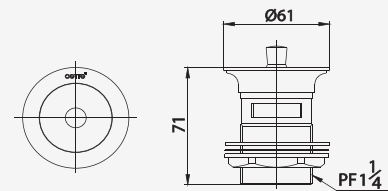

■ CT6062(HM)

Plug Basin Waste
สะตืออ่างล้างหน้า
แบบดึงล๊อค