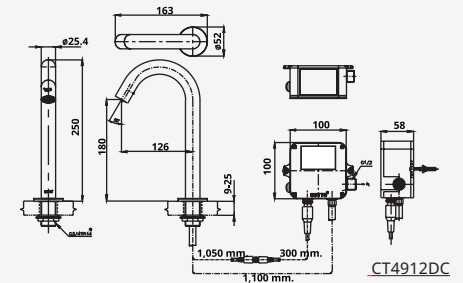

CT4912AC

■ CT4914AC
Automatic Wall-Mounted
Basin Faucet (Electricity Use)
ก๊อกเดี่ยวอ่างล้างหน้าอัตโนมัติ
(ออกผนัง)

■ CT4914DC
Automatic Wall-Mounted
Basin Faucet (Battery Use)
ก๊อกเดี่ยวอ่างล้างหน้าอัตโนมัติ
(ออกผนัง)