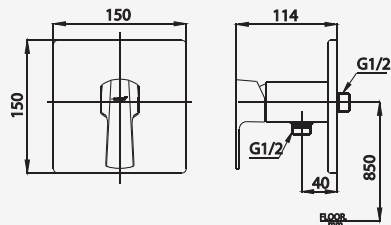

# CUBIC SERIES

■ CT1184A  
Lever Handle Stop Valve  
วาล์วเปิด-ปิดน้ำแบบก้านโยก

■ CT1187A  
Lever Handle Concealed Stop Valve  
วาล์วเปิด-ปิดน้ำแบบก้านโยกชนิดฝังผนัง

■ CT2207A  
Lever Handle Concealed Mixer  
Stop Valve with Diverter  
วาล์วผสมเปิด-ปิดน้ำแบบก้านโยก  
พร้อมวาล์วเปลี่ยนทิศทางน้ำ