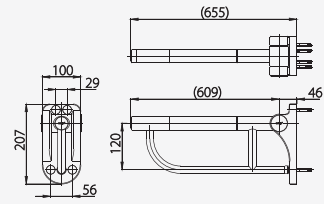

■ CT0164
65.5 cm. Foldable Armrest
พนักแขนแบบพับเก็บได้
ยาว 65.5 ซม.
(พับขึ้น)