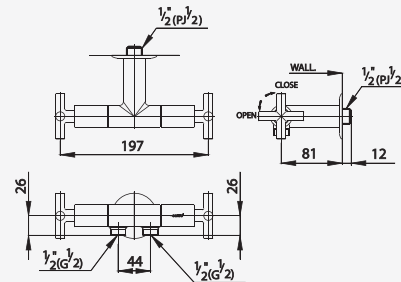

■ CT173C16(HM) /
CT173C20(HM)

Stop Valve / 1 In 2 Out,
for Handshower Set and
Hand shower of Electric
Water Heater
วาล์วเปิด-ปิดน้ำเข้า 1 ออก 2
(สำหรับฝักบัวสายอ่อน และฝักบัว
เครื่องทำน้ำอุ่น)