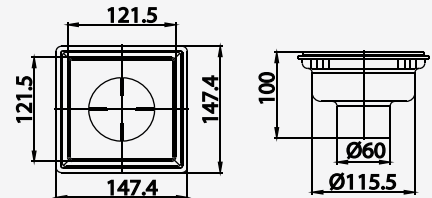

■ **CT649H(HM)**
ABS Floor Drain (Anti-Bacteria) for 2" PVC
Connector Pipe (Flange 5.9)
ตะแกรงน้ำทิ้งกันกลิ่น (ยับยั้งเชื้อแบคทีเรีย)
สำหรับท่อ PVC ขนาด 2.5 นิ้ว (หน้าแปลน 5.9 นิ้ว)