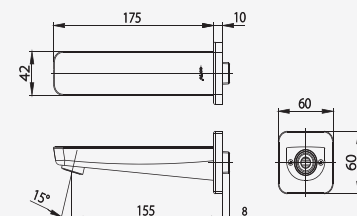

■ CT617
Bath Spout
ตัวก๊อกอ่างอาบน้ำ