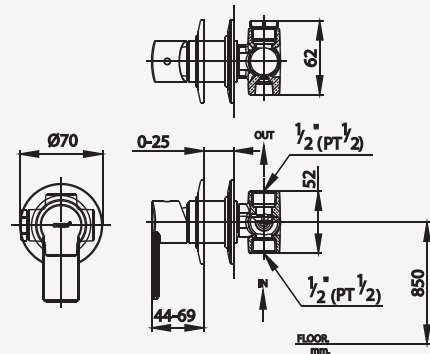

■ CT1116A
Lever Handle Concealed
Stop Valve
วาล์วเปิด-ปิดน้ำ ชนิดฝังผนัง