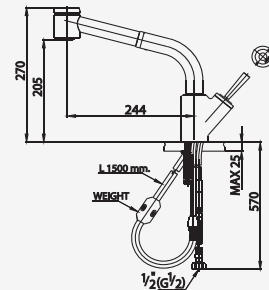

■ CT2078J
Kitchen Mixer Faucet
ก๊อกผสมอ่างซิงค์

รูปแบบสายน้ำ / Stream type