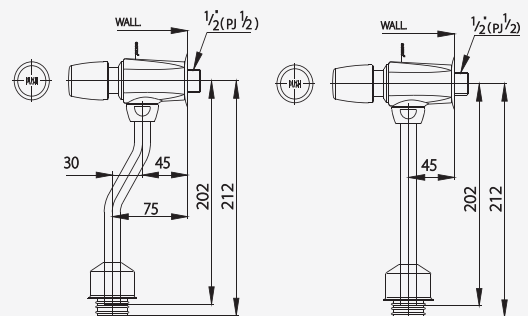

CT475SL(HM)

CT475SS(HM)

- CT475SS(HM)
  Urinal Flush Valve / 45 mm.
  from Inlet Hole to Wall
  ฟลัชวาล์วโถปัสสาวะชายชนิดกด (ระยะติดตั้ง 45 มม.)