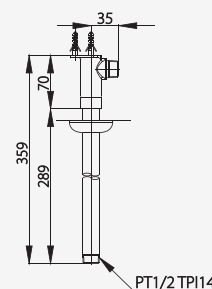

■ Z426

30 cm. Ceiling Shower Arm
ก้านสำหรับฝักบัวก้านแข็ง
ออกจากเพดาน ขนาด 30 ซม.