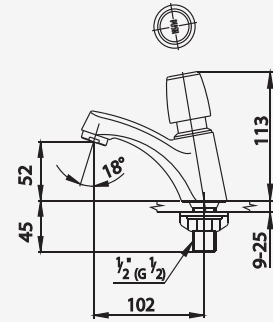

■ CT169(HM)
Basin Faucet
(Self-Closing Function)
ก๊อกเดี่ยวอ่างล้างหน้าแบบปิดอัตโนมัติ