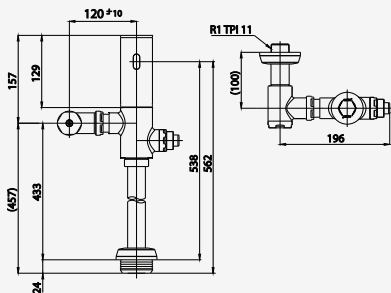

■ CT4806DCNS

Automatic Toilet Flush Valve

ฟลัชวาล์วสัณฑ์อัตโนมัติ (แบตเตอรี่)