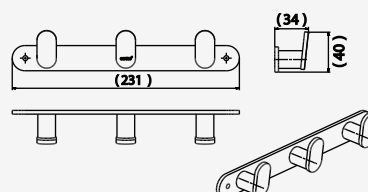

Towel Bar 45 cm.  
ราวแขวนผ้า 45 ซม.

■ CT0285(HM)

Towel Bar 60 cm.  
ราวแขวนผ้า 60 ซม.

■ CT0286(HM)

Double Towel Bar 60 cm.  
ราวแขวนผ้าคู่ 60 ซม.

■ CT0287(HM)

Robe Hook (3 Hooks)  
ขอแขวนผ้า แบบ 3 ขอ