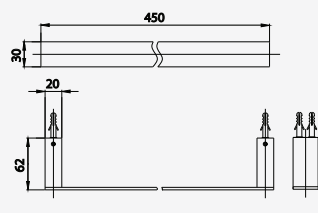

# EDGE ACCESSORIES

■ CT0271(HM)  
Rope Hook  
ขอแขวนผ้า

■ CT0272(HM)  
Soap Holder  
ที่วางสบู่

■ CT0273(HM)  
Toilet Paper Holder  
ที่ใส่กระดาษทิชชู

■ CT0274(HM)  
Towel Bar 45 cm.  
ราวแขวนผ้า ยาว 45 ซม.