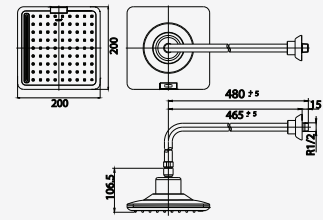

# RAIN SHOWER PRODUCTS

■ ZF10  
2 Functions Led Rain Shower 8"  
ฝักบัวก้านเชิง LED 2 ฟังก์ชัน ขนาด 8 นิ้ว

■ ZF11  
3 Functions Led Rain Shower 8"  
ฝักบัวก้านเชิง LED 3 ฟังก์ชัน ขนาด 8 นิ้ว

■ Z94  
Rain Shower 8"  
ฝักบัวก้านเชิง ขนาด 8 นิ้ว