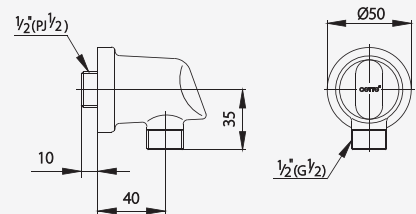

■ CT600(HM)
Outlet
ข้อต่อฝักบัวสายอ่อน