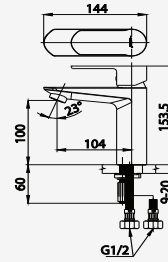

CT1176A

CT2401AF