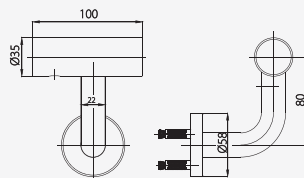

■ Z708

Right-End Bracket
ตัวปิดราวจับด้านขวา