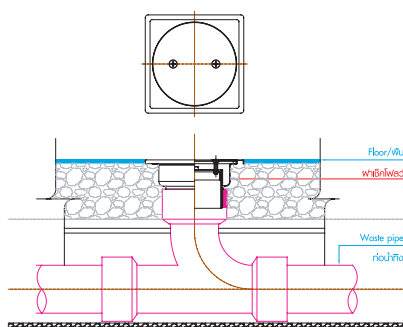

CHECK FLOW LID PRODUCTS

■ CT692Z(HM)

Stainless Check Flow Lid/
Square Body, Male Thread 2"
(Flange 4")
ฝาชีคิฟลว์ ขนาด 2 นิ้ว

ภาพจำลองการติดตั้งฝาชีคิฟลว์ สำหรับใช้ในระบบท่อน้ำเสียที่ออกจากท่อน้ำทิ้ง
อ่างล้างหน้า หรือ ระบบน้ำเสียต่างๆ เมื่อเกิดการอุดตัน หากมีฝาชีคิฟลว์จะ
สามารถตรวจหาจุดที่เกิดการอุดตันได้ง่ายและเร็วยิ่งขึ้น

A schematic example of an Installation of Check-Flow lid

For checking sewer system leading out of wash basins or other waste water systems for clogging. The check-Flow lid helps locating the clogged position easily and quickly.