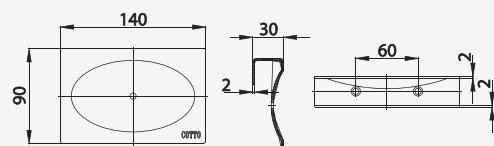

■ CT035(HM)

Soap Holder

ที่วางสบู่สเตนเลส