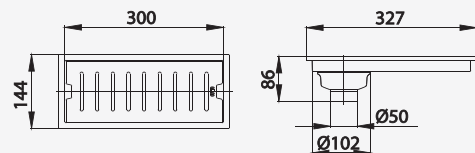

■ CT644Z3P(HM)

Stainless Floor Drain /
for Ø 2"-3.5" PVC Drain Pipe
(Flange 14.5 x 30 cm.)

รางน้ำทิ้งกันกลิ่นสำหรับท่อพีวีซี
ขนาด 2-3.5 นิ้ว
(หน้าแปลน 14.5 x 30 ซม.)