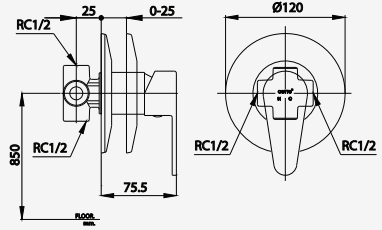

■ CT2291A
Lever Handle Concealed
Stop Valve
วาล์วผสมเปิด-ปิดน้ำแบบก้านโยก
ชนิดฝังผนัง