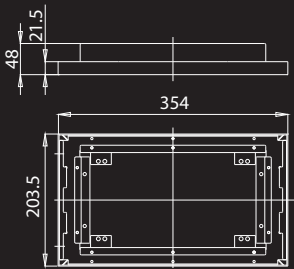

# BRACKET

■ ZF01B200  
Bracket for SOLE  
กรอบสำหรับประกอบหน้าฝักบัว  
รูปแบบ SOLE

■ ZF01B400  
Bracket for DUO  
กรอบสำหรับประกอบหน้าฝักบัว  
รูปแบบ DUO

■ ZF01B600  
Bracket for TRIO  
กรอบสำหรับประกอบหน้าฝักบัว  
รูปแบบ TRIO