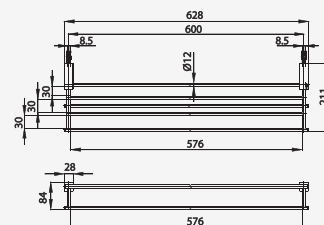

■ CT888(HM)
Towel Shelf with
Towel Bar 63 cm.
ชั้นวางผ้าพร้อมราวแขวนผ้า
ยาว 63 ซม.