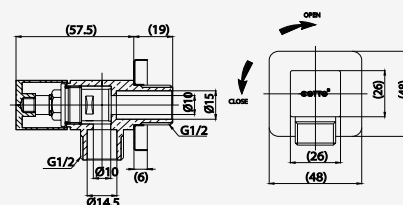

■ CT1700(HM)
Stop Valve
วาล์วเปิด-ปิดน้ำ (เซรามิกควาล์ว)