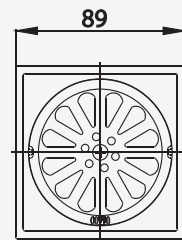

## CT640Z1(HM)

Stainless Floor Drain / Square Body, for  $\varnothing$  2"-2.5" PVC Drain Pipe (Flange 3.5")  
ตะแกรงน้ำทิ้งสเตนเลสเหลี่ยม ติดตั้งกับท่อพีวีซีขนาด 2-2.5 นิ้ว (หน้าแปลน 3.5 นิ้ว)