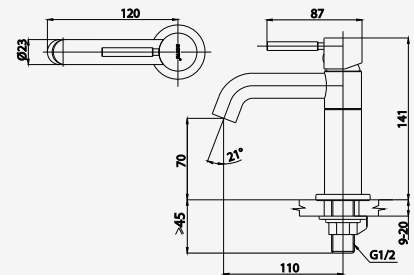

■ CT1198A1N(HM)

Lever Handle Basin Faucet

ก๊อกเดี่ยวอ่างล้างหน้าแบบก้านโยก