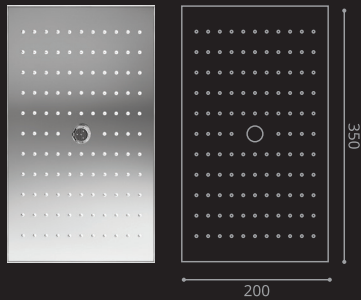

SHOWER PLATE

■ ZF01LRC
Shower Plate Laminar/Rain (Center)
หน้าฝักบัว รูปแบบสายน้ำ Laminar (center)