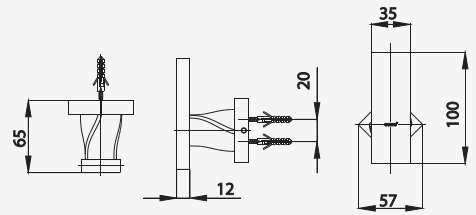

# TWIST ACCESSORIES

■ CT0061(HM)  
Robe Hook  
ขอแขวนผ้า

■ CT0062(HM)  
Glass Shelf 66 cm.  
หิ้งกระจก ยาว 66 ซม.

■ CT0063(HM)  
Towel Bar 65 cm.  
ราวแขวนผ้า ยาว 65 ซม.

■ CT0064(HM)  
Towel Bar 30 cm.  
ราวแขวนผ้า ยาว 30 ซม.