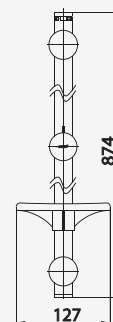

■ CT708
Slide Bar 87 cm.
ราวแขวนฝักบัว
ปรับระดับยาว 87 ซม.