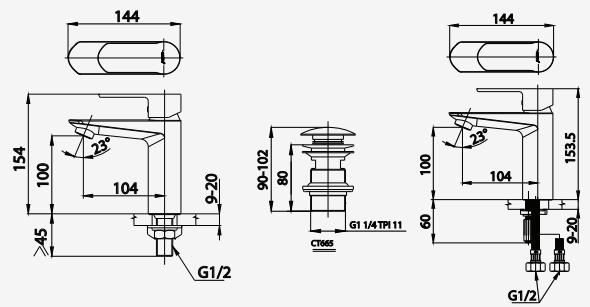

■ CT2401AF

Lever Handle Basin Mixer Faucet
(Without Waste)
ก๊อกผสมอ่างล้างหน้าแบบก้านโยก
(ไม่มีละดี้ออ่าง)

CT2401A