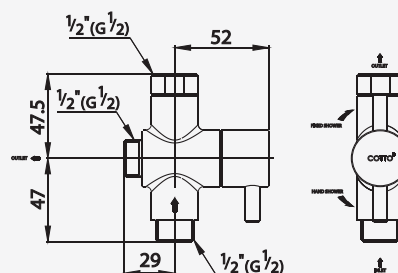

### ■ Z430

47 cm. Stainless Shower Arm  
 ขาฝักบัวก้านแข็งสเตนเลส ขนาด 47 ซม.