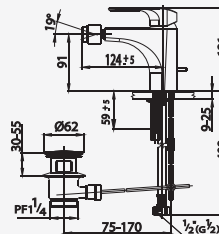

■ CT2143A
Lever Handle Bidet Mixer Faucet
with pop up waste and inlet hose
ก๊อกผสมโถบิเด่แบบก้านโยก
พร้อมส่ดือป้อปอัพ และสายน้ำดี