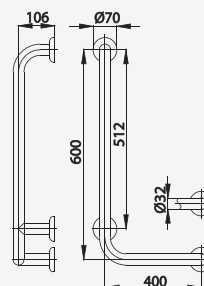

Handrail 30 X 30 cm. / V Shape, Ø 32 mm.

ราวทรงตัว รูปตัววี ขนาด 30x30 ซม.

■ CT751(R/L)(HM)

Handrail For Toilet 60 X 40 cm. / L Shape, Ø 32 mm.,

ราวทรงตัว รูปตัวแอล ขนาด 60x40 ซม.

■ CT753(HM)

Handrail For Toilet 70x60 cm. / T Shape, Ø 32 mm.