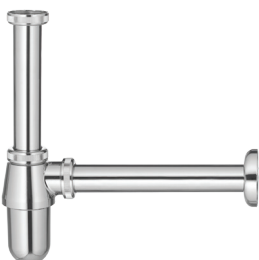

■ CT6814AX(HM)
Adjustable Cylinder Trap 32 cm.
for Basin
ท่อน้ำทิ้งอ่างล้างหน้า แบบปรับได้
ทรงกระบอก ยาว 32 ซม.