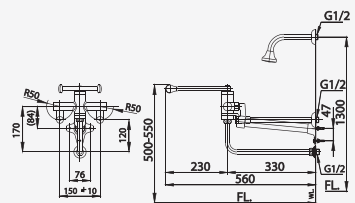

■ CT2156
Knee Action Mixer Faucet
ก๊อกผสม ระบบเปิด-ปิดด้วยเข่า

*แนะนำให้ใช้คู่อ่าง C2400