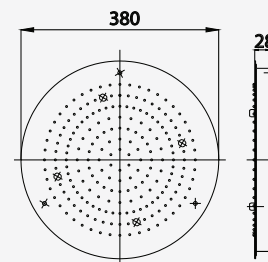

ผ่อนคลายไปกับสายน้ำพิเศษของ MIXT ให้คุณได้เติมเต็มพลังและความสร้างสรรค์ในตัวคุณ ได้อย่างไม่มีที่สิ้นสุดกับสายน้ำ Rain และ Mist

■ ZF08  
2 Functions Concealed ceiling  
mount 15"  
ฝักบัว 2 ฟังก์ชันขนาด 15 นิ้ว  
ชนิดฝังเพดาน