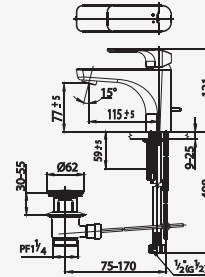

■ CT2142A
Lever Handle Basin Mixer Faucet
with Pop-up Waste and Inlet Hose
ก๊อกผสมอ่างล้างหน้าแบบก้านโยก
พร้อมละดือป้ออพีและสายน้ำดี