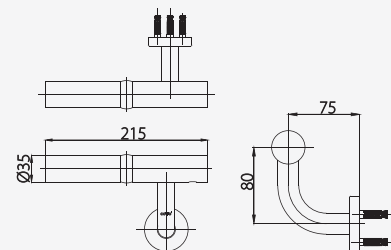

■ Z714

Slope Adjustable Bracket
ข้อต่อราวจับปรับระดับความชันได้