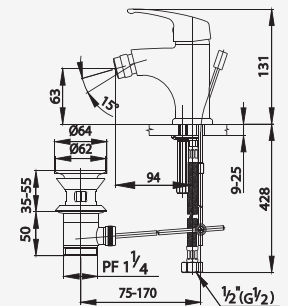

■ CT562D

Lever Handle Bidet Mixer Faucet

with Pop-up Waste and Inlet Hose

ก๊อกผสมโถบิเด่ แบบก้านโยก
พร้อมสะดือป๊อปอัพและสายน้ำดี