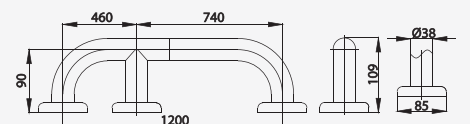

■ CT790 (120CM)

Handrail 120 cm. / Ø 38 mm.,
Hairline Finished
ราวทรงตัว ยาว 120 ซม.