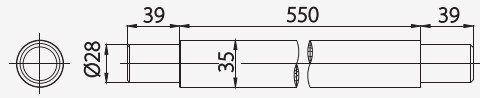

### ■ Z706

Handrail Part 55 cm.  
ส่วนประกอบราวจับ  
ขนาด 55 ซม./ 35 มม.