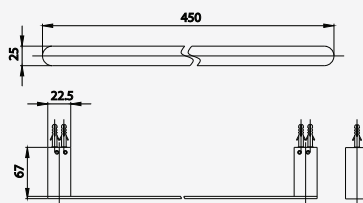

■ CT0284(HM)

Towel Bar 45 cm.
ราวแขวนผ้า 45 ซม.