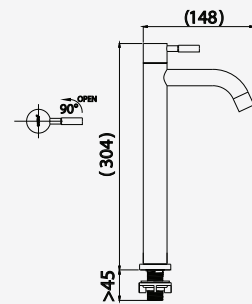

# TITUS SERIES

■ CT1271C55#SA(HM)  
Basin Faucet  
ก๊อกอ่างล้างหน้า

■ CT1272C55Y#SA(HM)  
Basin Faucet Tall Body  
ก๊อกอ่างล้างหน้าทรงสูง

■ CT1273C55#SA(HM)  
Wall Mount Faucet  
ก๊อกอ่างล้างหน้าติดผนัง

■ CT1274C55#SA(HM)  
Stop Valve For Shower  
วาล์วสำหรับฝักบัวสายอ่อน