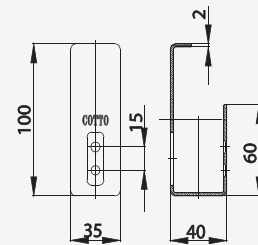

SHEET ACCESSORIES

■ CT030(HM)

Robe Hook

ขอแขวนผ้าสเตนเลส