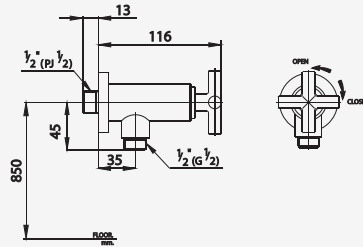

# CROSS SERIES

Handle C16  
หัวก๊อก C16

Handle C20  
หัวก๊อก C20

■ CT127C16(HM) /  
CT127C20(HM)

Stop Valve  
วาล์วเปิด-ปิดน้ำ

■ CT172C16(HM) /  
CT172C20(HM)

Stop Valve / 1 In 2 Out,  
for Handshower Set and Tank  
วาล์วเปิด-ปิดน้ำ เข้า 1 ออก 2  
(สำหรับฝักบัวสายอ่อน และรองน้ำใส่ถัง)