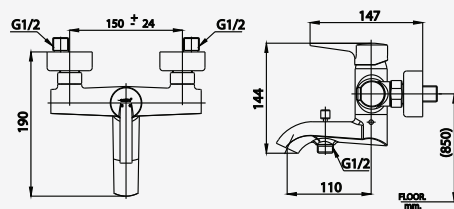

# LINIO SERIES

■ CT1234A  
Lever Handle Stop Valve  
วาล์วเปิด-ปิดน้ำก้านโยก

■ CT2264A  
Lever Handle Exposed Shower Mixer  
ก๊อกผสมยื่นอาบนํ้าแบบก้านโยก

■ CT2265A  
Lever Handle Exposed Bath Mixer  
ก๊อกผสมอ่างอาบนํ้าแบบก้านโยก