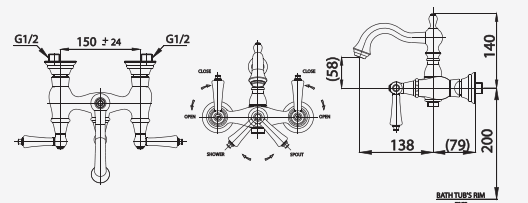

■ CT2224C42
Exposed Bath Mixer
with Diverter (Ceramic Handle)
ก๊อกผสมลงอ่างอาบน้ำ
พร้อมวาล์วเปลี่ยนทิศทางน้ำ
มือจับ ceramic