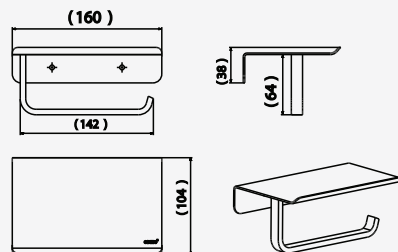

■ CT0266(HM)

Tissue Holder With Shelf
ที่ใส่กระดาษชำระ