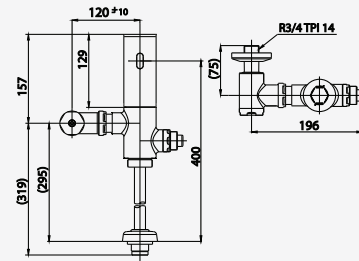

CT4803S

CT4803P