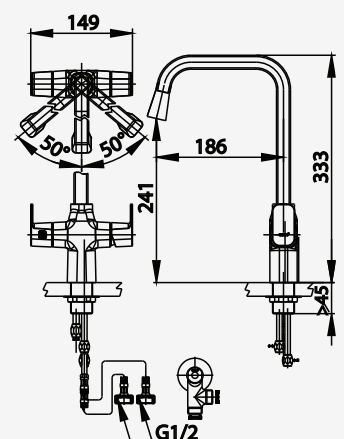

CT2126A

CT2126AN
(Not include Water Filter)