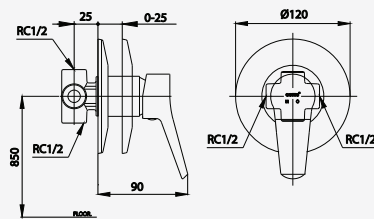

■ CT2293A
Lever Handle Concealed
Stop Valve
วาล์วผสมเปิด-ปิดน้ำแบบก้านโยก
ชนิดฝังผนัง