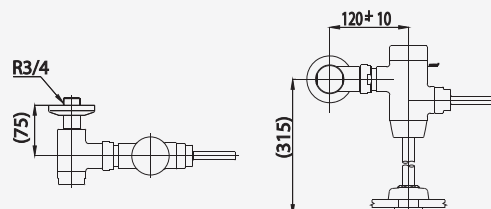

Dual function cleaning system,
for suitable water consumption in every usage

ระบบชำระล้าง 2 ฟังก์ชัน

เพื่อการใช้งานในปริมาณที่เหมาะสมสำหรับการใช้งาน

- Flush upward : evacuate liquid waste, 2.5 Liter Reduced Flush, saving 1.5 Liter of water

โยกขึ้นสำหรับถ่ายเบอ ใช้น้ำปริมาณ 2.5 ลิตร

Save **58%** more* ประหยัดน้ำถึง 58%*

- Flush downward : evacuate solid waste, 4 Liter Full Flush

โยกลงสำหรับถ่ายหนัก ใช้น้ำปริมาณ 4 ลิตร

Save **33%** more* ประหยัดน้ำถึง 33%*

■ CT440XNS

Security Toilet Flush Valve Top Inlet (Dual Flush)

ฟลัชวาล์วโถสุขภัณฑ์ชาย แบบมีลิ้อคในตัว ระบบ 2 ฟังก์ชัน

* แนะนำใช้กับโถสุขภัณฑ์ C1323
recommended to use with C1323

SECURITY FLUSH VALVE

SECURED LOCK

- Flush valve with secured lock function, Prevents breaking and stealing of Brass flush valve
- Premium grade enduring brass flush valve with built-in lock and complete Dual Flush System for COTTO toilets and urinals
- ปลอดภัยจากมิจฉาชีพด้วยฟลัชวาล์วมีชุดลิ้อคในตัว ที่ออกแบบพิเศษ เพื่อป้องกันการขโมยโดยสมบูรณ์ สำหรับห้องน้ำทุกสถานที่
- ฟลัชวาล์วทองเหลืองคุณภาพดีที่พิเศษด้วยชุดลิ้อคในตัว และระบบ Dual Flush พัฒนาเต็มรูปแบบ เพื่อการใช้งานอย่างยาวนาน

■ CT457XNL

Security Toilet Flush Valve / Back Inlet Type (Dual Flush)

ฟลัชวาล์วโถสุขภัณฑ์ที่มีลิ้อคในตัว ชนิด BACK INLET (Dual Flush)

■ CT457XNS

Security Toilet Flush Valve / Top Inlet Type (Dual Flush)

ฟลัชวาล์วโถสุขภัณฑ์ที่มีลิ้อคในตัว ชนิด TOP INLET (Dual Flush)

■ CT457XDUF

Security Urinal Flush Valve / Top Inlet Type

ฟลัชวาล์วโถปัสสาวะชาย มีลิ้อคในตัว