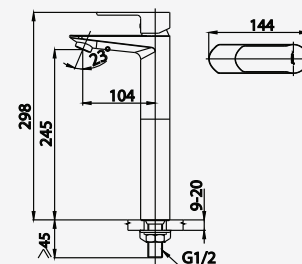

Waltz

The elegant simplicity of the waltz fills the air: the sweet melody is like a stroll through the verdant countryside.

การออกแบบที่เรียบง่าย ให้บรรยากาศสง่างามกว่านุ่มนวลราวกับได้ฟังท่วงทำนองไพเราะและมีเสน่ห์ของดนตรีวอลซ์

■ CT1176A

Lever Handle Basin Faucet
ก๊อกเดี่ยวอ่างล้างหน้าแบบก้านโยก

■ CT2401A

Lever Handle Basin Mixer Faucet
With Push Waste And Inlet Hose
ก๊อกผสมอ่างล้างหน้าแบบก้านโยกพร้อม
ละดี้อแบบกดและสายน้ำดี

■ CT2401AF

Lever Handle Basin Mixer Faucet
(Without Waste)
ก๊อกผสมอ่างล้างหน้าแบบก้านโยก
(ไม่มีละดี้ออ่าง)

■ CT1177AY

Lever Handle Basin Faucet (Tall Body)
ก๊อกเดี่ยวอ่างล้างหน้าแบบก้านโยก (ทรงสูง)

■ CT2402AY

Lever Handle Basin Mixer Faucet
(Tall Body) with Push Waste and Inlet Hose
ก๊อกผสมอ่างล้างหน้าทรงสูงแบบก้านโยก
พร้อมละดี้อแบบกด

■ CT2402AYF

Lever Handle Basin Mixer Faucet
(Tall Body Without Waste)
ก๊อกผสมอ่างล้างหน้าทรงสูงแบบก้านโยก
(ไม่มีละดี้ออ่าง)

CT1177AY