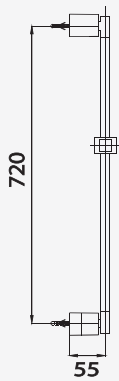

■ CT0131
Slide Bar 72 cm.
ราวแขวนฝักบัว
ปรับระดับยาว 72 ซม.