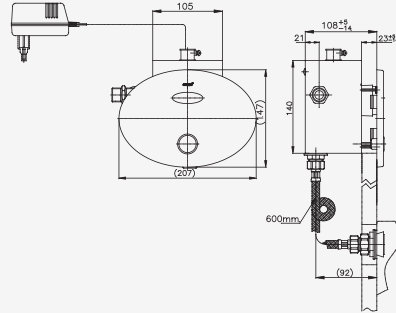

AUTOMATIC URINAL FLUSH VALVE PRODUCTS

■ CT484

Automatic Concealed Urinal Flush Valve with Override Button, (Electricity Use, Top Inlet)
ฟลัชวาล์วอัตโนมัติปกปิดสภาวะชายฝั่งผนังชนิด Top Inlet (ใช้ไฟฟ้า)

■ CT484AC(NL)

Automatic Concealed Urinal Flush Valve with Override Button, (Electricity Use, Back Inlet)
ฟลัชวาล์วอัตโนมัติปกปิดสภาวะชายฝั่งผนังชนิด Back Inlet (ใช้ไฟฟ้า)