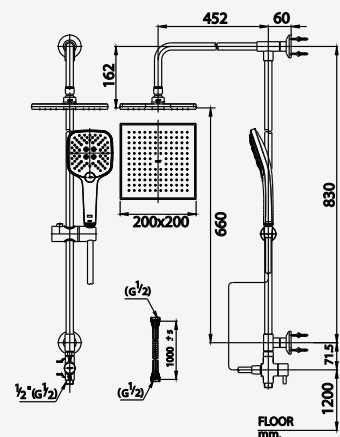

■ CT623Z95ZH018
Rain Shower Set with 3 Fn.
Hand Shower 8" Rain Shower
and Inlet Hose 1 m.

ชุดฝักบัวยื่นอาบ ฝักบัวสายอ่อน 3 ฟังก์ชัน
ฝักบัวก้านแข็งขนาด 8 นิ้ว และสายน้ำดี
ยาว 1 เมตร