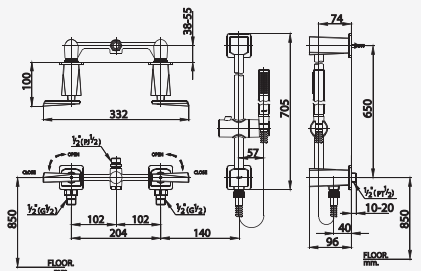

■ CT326C31
Concealed Mixer Stop Valve with
Hand Shower Set and Slide Bar
วาล์วผสมเปิด-ปิดน้ำฝักบัว
พร้อมฝักบัวอาบน้ำและราวปรับระดับ