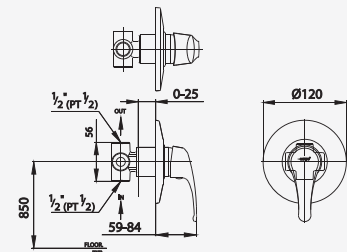

■ CT116A
Lever Handle Concealed
Stop Valve
วาล์วเปิด-ปิดน้ำ แบบก้านโยก
ชนิดฝังผนัง