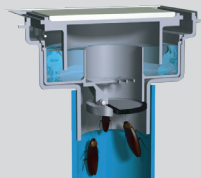

Water in the trap helps prevent the odor while automatic trap primer closes to prevent unwanted odor and pest coming from the sewage pipe.

น้ำที่ถูกกั้นไว้ในถ้วยกันกลิ่นจะช่วยให้กลิ่นไม่พึงประสงค์ ลื่นเปิด-ปิดอัตโนมัติป้องกันกลิ่นและแมลง