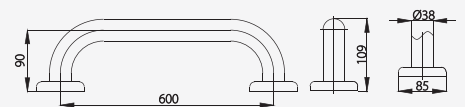

### ■ CT790

Handrail 60 cm. / Ø 38 mm.,  
Hairline Finished  
ราวทรงตัว ยาว 60 ซม.