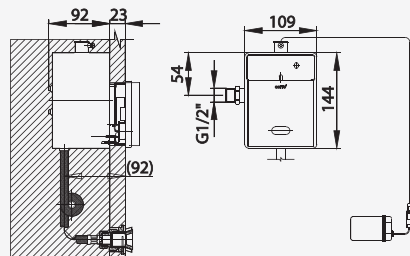

■ CT4801DC (NL)

Automatic Concealed Urinal Flush Valve (Battery Use, Back Inlet)

ฟลัชวาล์วอัตโนมัติโกปัสสาวะชาย ชนิด Back Inlet (ใช้แบตเตอรี่)