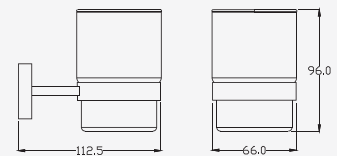

■ CT0216(HM)

Tumbler Holder

ที่วางแก้วน้ำ