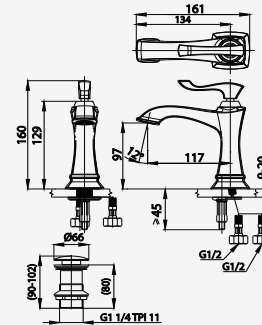

■ CT2230A
Lever Handle Basin Mixer
Faucet with Push Waste
and Inlet Hose
ก๊อกผสมอ่างล้างหน้าแบบก้านโยก
พร้อมสวิตช์แบบกดและสายน้ำดี