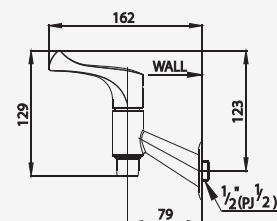

WINDY SERIES

■ CT192C10(HM)
Stop Valve for Shower
วาล์วเปิด-ปิดน้ำ สำหรับฝักบัว

■ CT126C10
Concealed Stop Valve
วาล์วเปิด-ปิดน้ำ ชนิดฝังผนัง

■ CT171C10(HM)
Shank Faucet / Short Span
ก๊อกเดี่ยวติดผนังคอสั้น