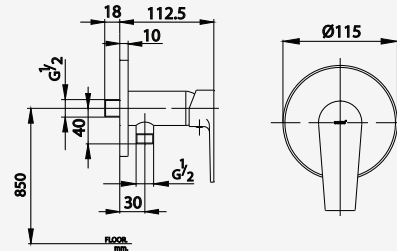

## CT1161A

Stop Valve For Shower  
วาล์วเปิด-ปิดน้ำแบบก้านโยก