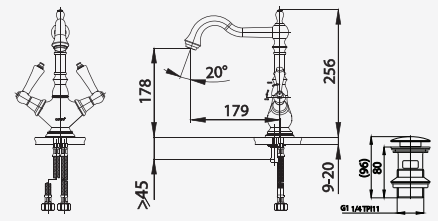

■ CT2223C42
Monoblock Basin Mixer Faucet
with Push Waste and Inlet hose
with Ceramic Handle (Tall Body)
ก๊อกผสมอ่างล้างหน้าโมโนบล็อกทรงสูง
มือจับ ceramic พร้อมสละดีดแบบกด
และสายน้ำดี