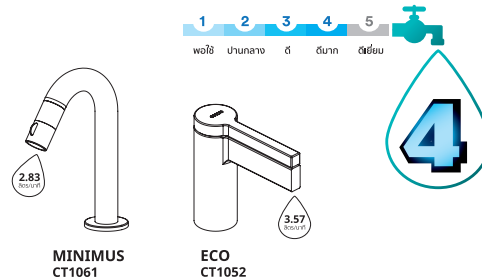

ECO PROJECT REFERENCE

SCG 100 YEARS BUILDING

อาคาร SCG 100 ปีได้รับรางวัลระดับ Platinum ซึ่งถือว่าเป็นค่าสูงสุด จากสภาอาคารเขียวของสหรัฐอเมริกา หรือ Leadership in Energy and Environmental Design, LEED, Council of Green Building เมื่อเดือนมกราคม 2557 นอกจากนี้ยังได้รับการรับรองอาคารเขียว TREES จาก TGBI (Thai Green Building Institute) หรือ สถาบันการอาคารเขียว ซึ่งเป็นหน่วยงานอิสระที่ทำหน้าที่ประเมินอาคารในประเทศไทย

STARBUCKS THAILAND

ปัจจุบัน สตาร์บัคส์ ประเทศไทย มีร้านค้าแฟรนไชส์หรือ กรีน สโตร์ ที่ผ่านการรับรองภายใต้ LEED ทั้งระดับ Certified, Silver และ Gold

K-BANK (CHAENGWATTANA)

ธนาคารกสิกรไทย สาขาแจ้งวัฒนะ เป็นอาคารสำนักงานแห่งที่ 3 ในกลุ่มอาคารสำนักงานใหญ่ ที่จัดเป็นสถาปัตยกรรมสีเขียว เนื่องจากการออกแบบและก่อสร้างโดยยึดมาตรฐานของ LEED เพื่อดำเนินการสนับสนุนและให้ข้อมูลเกี่ยวกับแนวคิดในเรื่องการออกแบบที่ยั่งยืน ของประเทศสหรัฐอเมริกา นอกจากนี้ ยังคำนึงถึงมาตรฐาน TEEAM (Thailand Energy & Environmental Assessment Method) ซึ่งเป็นแนวทางการออกแบบและประเมินอาคารประหยัดพลังงาน และเป็นมิตรกับสิ่งแวดล้อม

Water-saving equipment efficiency label project โครงการฉลากแสดงประสิทธิภาพอุปกรณ์ประหยัดน้ำ

Main objective is to enhance water consumption consciousness in Thai society by conducting a campaign to raise awareness and adjust water consumption behavior in youth and general public as well as promoting and supporting equipment or new innovations that help saving water, which will lead to the conservation of water resources of our country.