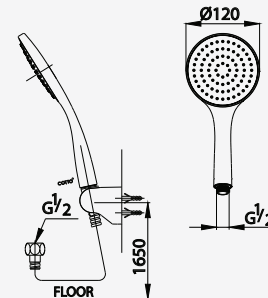

- Z92(HM)  
1 FN. Handshower Set  
ฝักบัวพร้อมสาย 1 ฟังก์ชัน