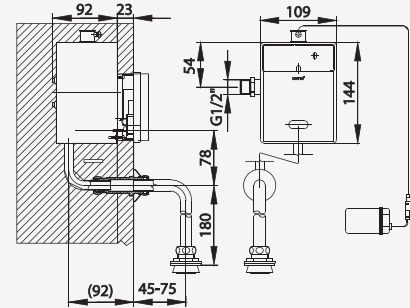

■ CT4801DC

Automatic Concealed Urinal Flush Valve (Battery Use, Top Inlet)

ฟลัชวาล์วอัตโนมัติโกปัสสาวะชาย ชนิด Top Inlet (ใช้แบตเตอรี่)