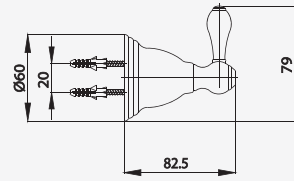

CLASSIC ACCESSORIES

■ CT040(HM)

Robe Hook

ขอแขวนผ้า