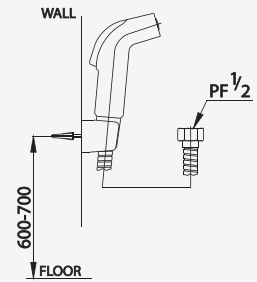

■ CT993N#CR(HM)
Rinsing Spray Set / Chromium
ฝักบัวฉีดชำระสีโครเมียม