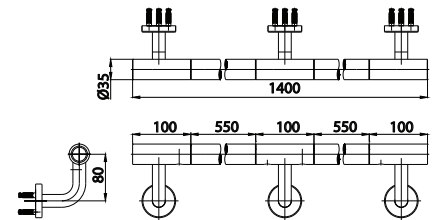

“Used for supporting a person at an inside corner of wall”
“ใช้สำหรับช่วยพยุงตัวตามมุมผนังแบบเข้าใน”

■ CT0202
Inside Corner Handrail
ราวจับตรงตัวเข้ามุมใน