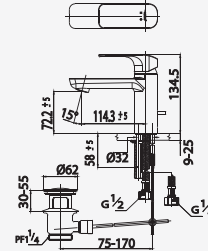

■ CT2123A
Lever Handle Basin Mixer Faucet
with Pop-Up Waste and Inlet Hose
ก๊อกผสมอ่างล้างหน้าแบบก้านโยก
พร้อมสละตือป๊อปอัพและสายน้ำดี