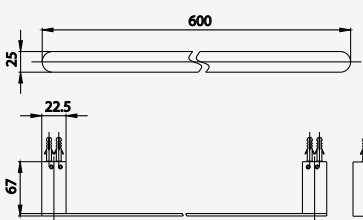

■ CT0285(HM)

Towel Bar 60 cm.
ราวแขวนผ้า 60 ซม.