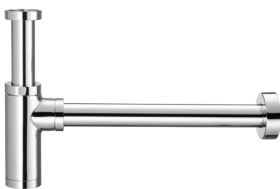

■ CT683(HM)
P-Trap 24 cm. for Basin
ท่อน้ำทิ้งอ่างล้างหน้า
รูปตัวพียาว 24 ซม.

■ CT683AX(HM)
P-Trap 39 cm. for Basin
ท่อน้ำทิ้งอ่างล้างหน้า
รูปตัวพียาว 39 ซม.