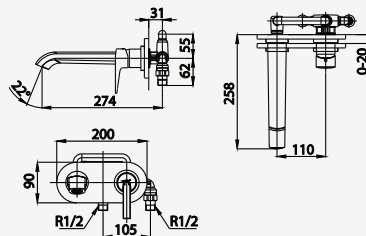

■ CT2263A
Lever Handle Basin Mixer Faucet
(Wall-Mounted)
ก๊อกผสมอ่างล้างหน้าแบบก้านโยก
ชนิดฝังผนัง