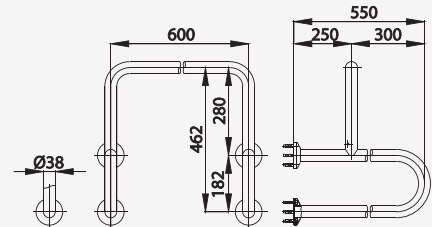

## CT794

Handrail for Urinal 40 X 60 X 55 cm. / Ø 38 mm., Hairline Finished  
ราวทรงตัว สำหรับโถปัสสาวะชาย ขนาด 40x60x55 ซม.