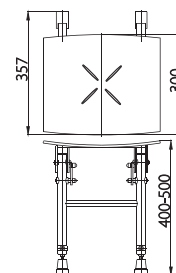

STEPLESS SERIES

INSTANT RAMP KIT FOR WHEEL CHAIR USER

ทางลาดสำเร็จรูปสำหรับผู้ใช้รถเข็น
สามารถติดตั้งได้เองในพื้นที่ต่างระดับที่ต้องการใช้งาน

■ CT0194H55#DG

Instant ramp kit
ชุดทางลาดสำเร็จรูป

วิธีการยึดติดพื้น

ยึดติดแบบใช้พุกสกรู สามารถใช้ได้กับ

Screw hook

wood
พื้นไม้จริง

carpet
พรม

concrete
คอนกรีต

ยึดติดแบบไม่ใช้พุกสกรู สามารถใช้ได้กับ

Non-screw hook

wood
พื้นไม้เคลือบ

tile
กระเบื้องเซรามิก

linoleum floor
เสื่อน้ำมัน

(โดยการยึดด้วยฆากาว)

(โดยการยึดด้วยฆายาง)

■ CT0179#WH

Foldable shower seat with legs
(Maximum Weight Capacity 200 Kg.)

เก้าอี้นั่งอาบน้ำติดผนัง
พับเก็บได้พร้อมขา
(รับน้ำหนักได้ 200 Kg.)

■ CT0179#BL

Foldable shower seat with legs
(Maximum Weight Capacity 200 Kg.)

เก้าอี้นั่งอาบน้ำติดผนัง
พับเก็บได้พร้อมขา
(รับน้ำหนักได้ 200 Kg.)