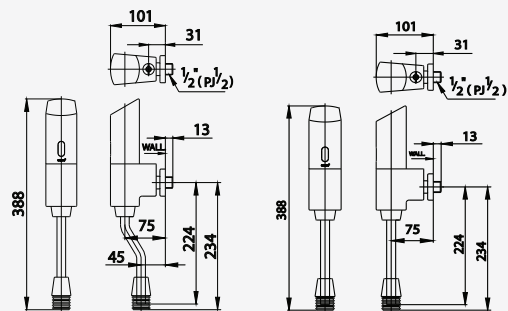

CT482P

- CT482S
  Urinal Flush Valve (Battery Use)
  ฟลิชวาล์วโถปัสสาวะชาย (ใช้แบตเตอรี่)
- CT482P
  Urinal Flush Valve (Battery Use)
  ฟลิชวาล์วโถปัสสาวะชาย (ใช้แบตเตอรี่)

CT482S