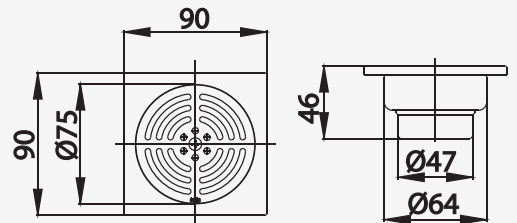

ตะแกรงน้ำทิ้ง แบบมีเกลียว

■ CT646Z1(HM)

Stainless Floor Drain / Square Body, Male Thread 1.5" (Flange 3.5")

ตะแกรงกันกลิ่นสแตนเลสเหลี่ยมเกลียว ขนาด 1.5 นิ้ว (หน้าแปลน 3.5 นิ้ว)