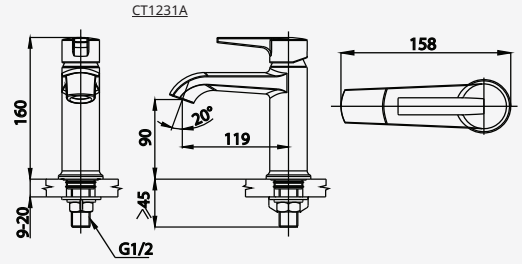

LINIO SERIES

■ CT1231A
Lever Handle Basin Faucet
ก๊อกเดี่ยวอ่างล้างหน้าแบบก้านโยก

■ CT2261A
Lever Handle Basin Mixer Faucet
with Push Waste and Inlet Hose
ก๊อกผสมอ่างล้างหน้าก้านโยก พร้อมเสตือ
อ่างล้างหน้าแบบกด และสายน้ำดี