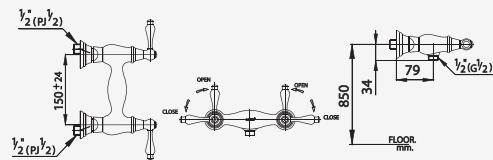

■ CT257C17ST
Exposed Shower Mixer
with Swarovski Handle
ก๊อกผสมยื่นอ่างอาบน้ำ
มือจับคริสตัลจาก Swarovski