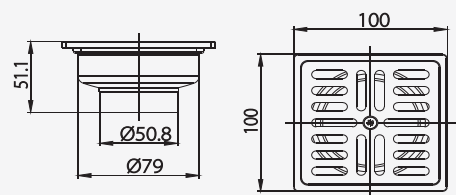

FLOOR DRAIN PRODUCTS

ตะแกรงน้ำทิ้ง (กันกลิ่น)

*ไม่ควรใช้ร่วมกับท่อระบายน้ำแบบ P-TRAP

■ CT697Z1P(HM)

Stainless Floor Drain / Square Body, for $\varnothing$ 1.5"-2.5" PVC Drain Pipe (Flange 3.5")

ตะแกรงน้ำทิ้งกันกลิ่นสแตนเลสเหลี่ยม ติดตั้งกับท่อพีวีซีขนาด 1.5-2.5 นิ้ว (หน้าแปลน 3.5 นิ้ว)

■ CT697Z2P(HM)

Stainless Floor Drain / Square Body, for $\varnothing$ 2"-3" PVC Drain Pipe (Flange 4")

ตะแกรงน้ำทิ้งกันกลิ่นสแตนเลสเหลี่ยม ติดตั้งกับท่อพีวีซีขนาด 2-3 นิ้ว (หน้าแปลน 4 นิ้ว)

■ CT697Z3P(HM)

Stainless Floor Drain / Square Body, for $\varnothing$ 2" PVC Drain Pipe (Flange 3.5")

ตะแกรงน้ำทิ้งกันกลิ่นสแตนเลสเหลี่ยม ติดตั้งกับท่อพีวีซีขนาด 2 นิ้ว (หน้าแปลน 3.5 นิ้ว)

■ CT640Z4P(HM)

Stainless Floor Drain / Square Body, for $\varnothing$ 2"-4" PVC Drain Pipe (Flange 6")

ตะแกรงน้ำทิ้งกันกลิ่นสแตนเลสเหลี่ยม ติดตั้งกับท่อพีวีซีขนาด 2-4 นิ้ว (หน้าแปลน 6 นิ้ว)