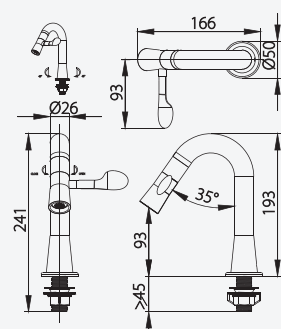

SOFT PADDLE FAUCET

The faucets are built on the ergonomic design principle for an easy on-and-off gesture. Every piece of Soft Paddle features a colorful, universally accessible handle made from thermoplastic elastomer, which is easily recognized for people with brain or eyesight problem.

รูปแบบสายน้ำที่ได้แรงบันดาลใจจากการส่องประกายของเพชร โดยแสงไฟจากปลายก๊อกจะสะท้อนผ่านสายน้ำส่องสว่างที่มือของผู้ใช้งาน โดยเทคโนโลยี Turbitech ไม่ต้องใช้ไฟฟ้า ติดตั้งและดูแลรักษาง่าย ไม่ต้องเดินสายไฟ

Available in
5 colors
มีให้เลือก 5 สี

SPECIFICATION

- The faucets are built on the ergonomic design principle for an easy on-and-off gesture
- Colorful thermoset polyethylene handle
- The light reflects on hand when use
- Rotatable faucet, allowing use from any angles

MATERIALS

- Made of brass
- White color made by Powder coating technology
- Handle made by Thermoset polyethylene

- การเปิดปิดก๊อกน้ำใช้งานง่าย ออกแบบตามหลัก Universal design
- ก้านปิดมีสีสัมผัสต่างภายใต้การสังเกตเห็น
- มีไฟส่องลงมือขณะเปิดใช้งาน
- ตัวก๊อกสามารถโยกซ้ายขวาได้
- เข้าถึงการใช้น้ำได้จากทุกมุมของอ่างล้างหน้า

- ผลิตจากทองเหลือง
- ทำสีขาวด้วยวิธี Powder coating
- ก้านเปิดปิดผลิตจาก Thermoset polyethylene

■ CT1301C43VR#WH
LED Basin faucet (White color)
ก๊อกเดี่ยวอ่างล้างหน้าพร้อมไฟ LED

■ CT1301C43VR
LED Basin faucet (Chrome color)
ก๊อกเดี่ยวอ่างล้างหน้าพร้อมไฟ LED

Available in 5 colors
มีให้เลือก 5 สี