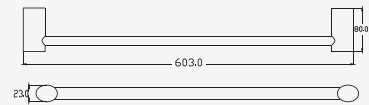

# CURVE ACCESSORIES

■ CT0220(HM)  
Robe Hook  
ขอแขวนผ้า

■ CT0221(HM)  
Glass Shelf  
ค้ำกระจก

■ CT0222(HM)  
Towel Bar  
ราวแขวนผ้า

■ CT0223(HM)  
Towel Ring  
ห่วงแขวนผ้า

■ CT0224(HM)  
Paper Holder with Cover  
ที่ใส่กระดาษชำระแบบมีฝาปิด