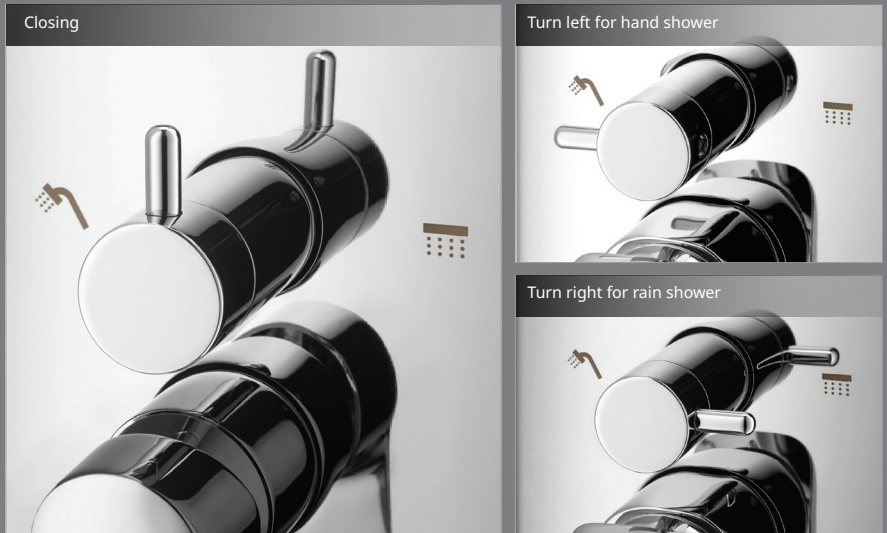

■ CT1243A  
Lever Handle Stop Valve For Shower  
วาล์วเปิด-ปิดน้ำก้านโยก สำหรับฝักบัว

■ CT2303A  
Lever Handle Concealed Mixer  
Stop Valve  
วาล์วผสมเปิด-ปิดน้ำก้านโยกชนิดฝังผนัง

## New Conceal valve with diverter

New Diverter is easy to use only rotate the diverter left or right to change the water direction easily. The water pressure no longer affects.

วาล์วเปลี่ยนทิศทางน้ำแบบใหม่ ใช้งานง่ายเพียง หมุนบิด ก็เปลี่ยนทิศทางน้ำได้ง่ายๆ โดยไม่ต้อง ออกแรงดึง แรงดันน้ำในระบบไม่มีผลต่อการเปลี่ยน ทิศทางน้ำอีกต่อไป