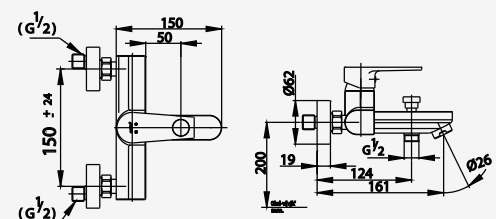

CT2164A

Exposed Bath Mixer
ก๊อกผสมอ่างอาบน้ำแบบก้านโยก