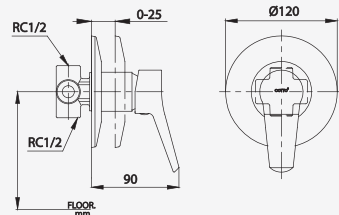

■ CT3008AE
Lever Handle Concealed
Stop Valve
วาล์วเปิด-ปิดน้ำแบบก้านโยก
ชนิดฝังผนัง