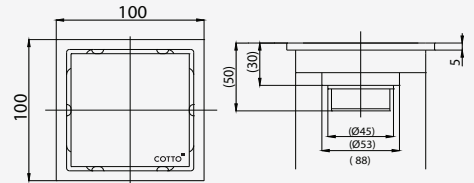

■ **CT6403Z2P(HM)**
Stainless Floor Drain
for 2.5" PVC Connector Pipe (Flange 4")
ตะแกรงน้ำทิ้งกันกลิ่น
สำหรับท่อ PVC ขนาด 2.5 นิ้ว (หน้าแปลน 4 นิ้ว)