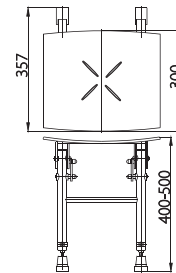

■ CT0179#WH

Foldable shower seat with legs
(Maximum Weight Capacity 200 Kg.)

เก้าอี้นั่งอาบน้ำติดผนัง
พับเก็บได้พร้อมขา
(รับน้ำหนักได้ 200 Kg.)

■ CT0179#BL

Foldable shower seat with legs
(Maximum Weight Capacity 200 Kg.)

เก้าอี้นั่งอาบน้ำติดผนัง
พับเก็บได้พร้อมขา
(รับน้ำหนักได้ 200 Kg.)