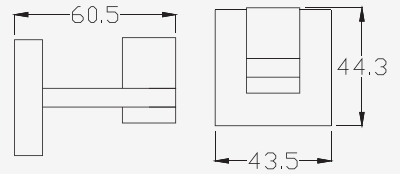

CUBE ACCESSORIES

■ CT0210(HM)

Robe Hook

ขอแขวนผ้า