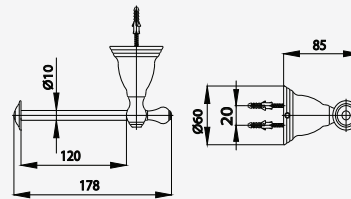

■ CT044(HM)

Paper Holder

ที่ใส่กระดาษทิชชู