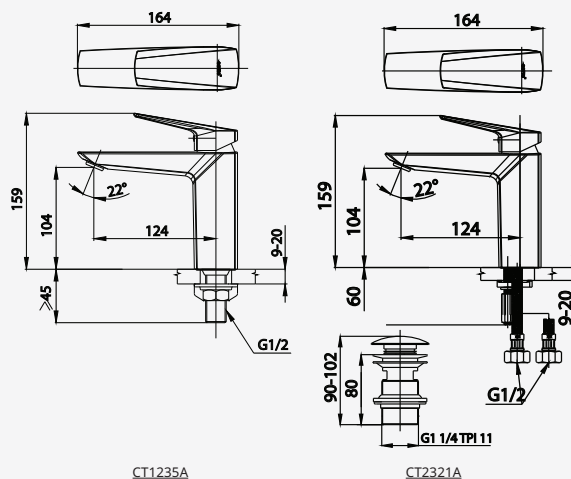

■ CT2321A

Lever Handle Basin Mixer Faucet
with Push Waste and Inlet Hose

ก๊อกผสมอ่างล้างหน้าแบบก้านโยกพร้อมเสื่อแบบกดและสายน้ำดี

CT1235A

CT2321A

■ CT1236AY

Lever Handle Basin Faucet (Tall Body)
ก๊อกเดี่ยวอ่างล้างหน้าแบบก้านโยก ทรงสูง

■ CT2322AY

Lever Handle Basin Mixer Faucet
with Push Waste and Inlet Hose

(Tall Body)

ก๊อกผสมอ่างล้างหน้าแบบก้านโยกพร้อมเสื่อทรงสูง