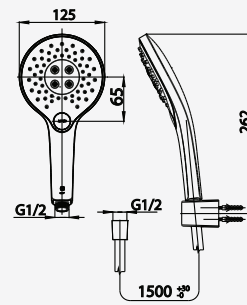

■ ZH017(HM)
3 FN. Handshower Set
ฝักบัวพร้อมสาย 3 ฟังก์ชัน