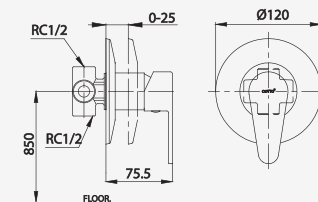

■ CT3004AE  
Lever Handle Concealed  
Stop Valve  
วาล์วเปิด-ปิดน้ำแบบก้านโยก  
ชนิดฝังผนัง

■ CT3005AEV  
Single Lever Handle Concealed  
Stop Valve With Diverter  
วาล์วผสมเปิด-ปิดน้ำแบบก้านโยก  
ชนิดฝังผนัง พร้อมวาล์วเปลี่ยนทิศทางน้ำ