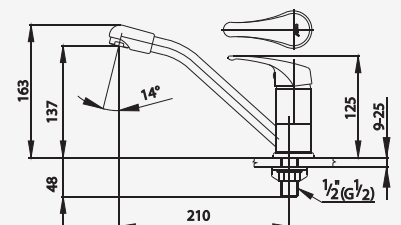

■ CT188D

Lever Handle Kitchen Faucet

ก๊อกอ่างซิงค์ แบบก้านโยก