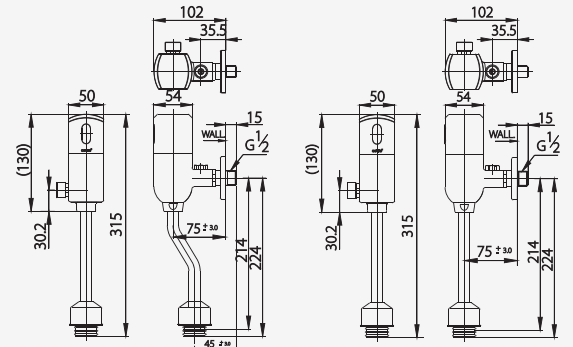

■ CT4803P

Automatic Urinal Flush Valve with Override Button, (Battery Use, 75 mm. from Inlet hole to wall)

ฟลัชวาล์วอัตโนมัติโกปัสสาวะชาย ระยะติดตั้ง 75 มม. (ใช้แบตเตอรี่)