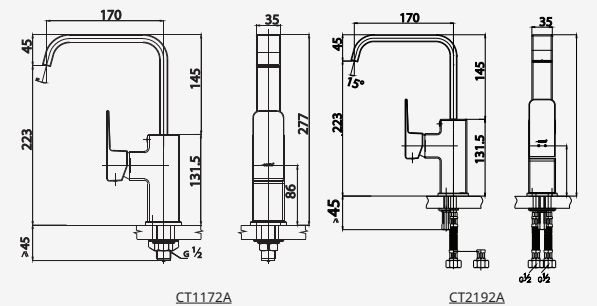

■ CT1172A
Lever Handle kitchen Faucet
ก๊อกอ่างซิงค์แบบก้านโยก

■ CT2192A
Lever Handle Kitchen Mixer Faucet
and Inlet Hose
ก๊อกผสมอ่างซิงค์แบบก้านโยกพร้อมสายน้ำดี