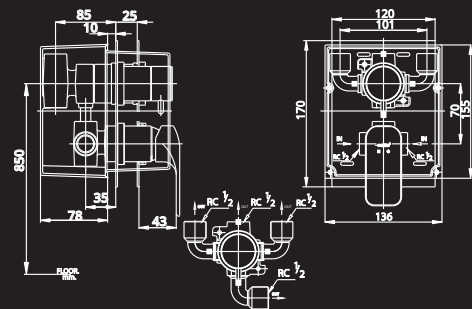

■ CT2245A

Concealed Single Lever with Divertor
(4 Ways)

วาล์วผสมเปิด-ปิดน้ำแบบก้านโยก ชนิดฝังผนัง
พร้อมวาล์วเปลี่ยนทิศทางน้ำ (4 ทิศทาง)

*recommended for TRIO