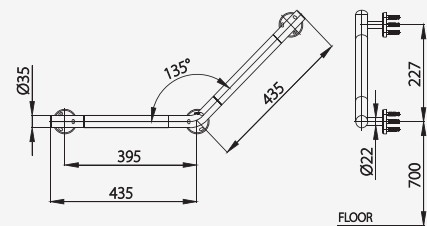

CT0163

Handrail 43.5 x 43.5 cm. /
V Shape
ราวจับทรงตัวรูปตัววี
ขนาด 43.5 x 43.5 ซม.