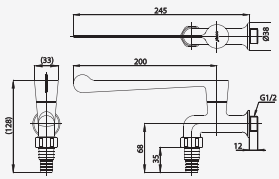

■ CT1154C37
Long Handle Wall Faucet
(Long Spout)
ก๊อกเดียวกันปิดติดผนัง (ก้านปิดยาว)