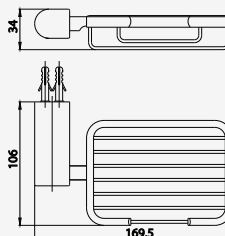

■ CT0282(HM)

Soap Holder
ที่วางสบู่