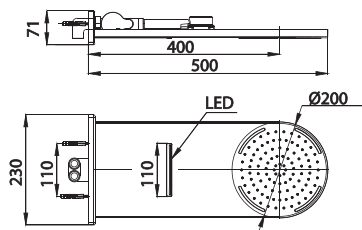

■ Z23  
2 FN. LED Rain Shower Set  
ฝักบัวก้านแข็งพร้อม LED 2 ฝั่งก้าน

■ Z24#CR  
1 FN. LED Rain Shower Set  
ฝักบัวก้านแข็งพร้อม LED 1 ฝั่งก้าน

■ Z002  
8" Rain Shower (Chrome Color) with Bluetooth Speaker  
ฝักบัวก้านแข็งขนาด 8 นิ้ว พร้อมลำโพงบลูทูธ