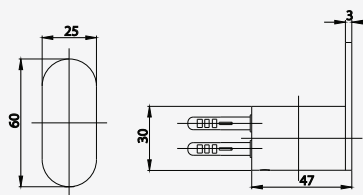

ARCH ACCESSORIES

■ CT0281(HM)

Hook
ขอแขวนผ้า