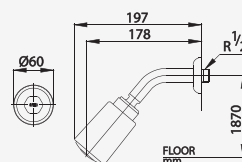

■ S11(HM)
1 FN. Fixed Shower /
Adjustable Shower Flow
ฝักบัวก้านแข็ง 2 ฟังก์ชัน