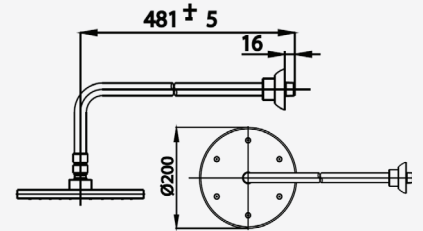

# RAIN SHOWER PRODUCTS

■ ZF10  
2 Functions Led Rain Shower 8"  
ฝักบัวก้านเชิง LED 2 ฟังก์ชัน ขนาด 8 นิ้ว

■ ZF11  
3 Functions Led Rain Shower 8"  
ฝักบัวก้านเชิง LED 3 ฟังก์ชัน ขนาด 8 นิ้ว

■ Z94  
Rain Shower 8"  
ฝักบัวก้านเชิง ขนาด 8 นิ้ว