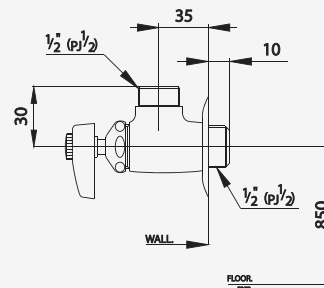

■ CT190C6(HM)
Stop Valve
วาล์วเปิด-ปิดน้ำ