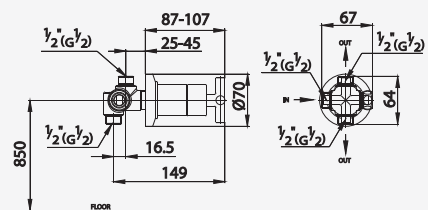

■ CT107C16 / CT107C20

Concealed Stop Valve  
วาล์วเปิด-ปิดน้ำ ชนิดฝังผนัง

■ CT254C16 / CT254C20

Concealed Mixer Stop Valve  
วาล์วผสมเปิด-ปิดน้ำชนิดฝังผนัง

■ CT606C16 / CT606C20

Concealed Diverter / 1 In 2 Out  
วาล์วเปลี่ยนทิศทางน้ำ  
เข้า 1 ออก 2 ชนิดฝังผนัง