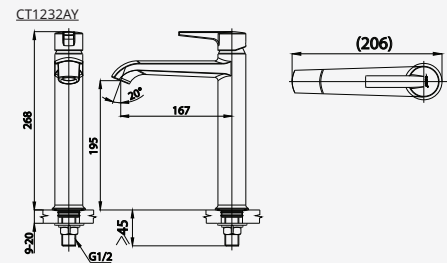

■ CT1232AY
Lever Handle Basin Faucet
(Tall Body)
ก๊อกอ่างล้างหน้าก้านโยกทรงสูง

■ CT2262AY
Lever Handle Basin Faucet (Tall Body)
With Push Waste and Inlet Hose
ก๊อกอ่างล้างหน้าก้านโยกทรงสูง พร้อมเสตือ
อ่างล้างหน้าแบบกดและสายน้ำดี