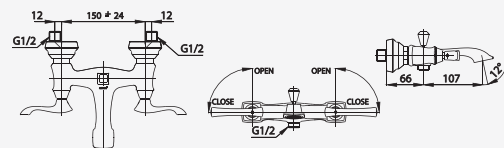

■ CT2233
Exposed Bath Mixer
ก๊อกผสมอ่างอาบน้ำ