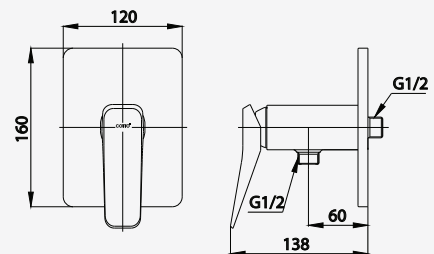

■ CT1243A
Lever Handle Stop Valve For Shower
วาล์วเปิด-ปิดน้ำก้านโยก สำหรับฝักบัว