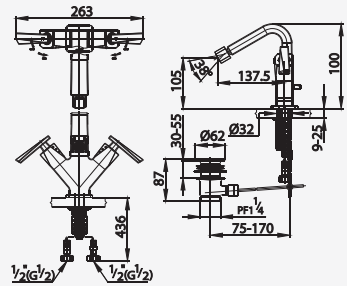

■ CT2122C31
Bidet Mixer Faucet with
Pop-up Waste and Inlet Hose
ก๊อกผสมโถชักโครกแบบโถลอย
พร้อมสื่อด่างแบบป้อนอัพและสายน้ำดี