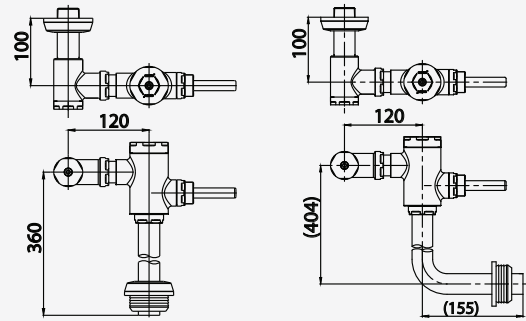

CT4571NS

CT4571NL

- CT4571DUF  
Urinal Flush Valve  
ฟลิชวาล์วโถปัสสาวะชาย