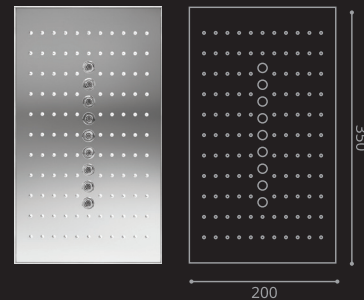

■ ZF01SRC
Shower Plate Soft/Rain (Center)
หน้าฝักบัว รูปแบบสายน้ำ Soft (center)