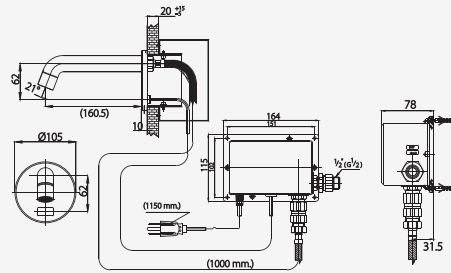

■ CT538AC
Automatic Basin Faucet
(Wall Mounted, Electricity Use)

ก๊อกเดี่ยวอ่างล้างหน้าอัตโนมัติ
ชนิดฝังผนัง (ใช้ไฟฟ้า)

■ CT538DC
Automatic Basin Faucet
(Wall Mounted, Battery Use)

ก๊อกเดี่ยวอ่างล้างหน้าอัตโนมัติ
ชนิดฝังผนัง (ใช้แบตเตอรี่)