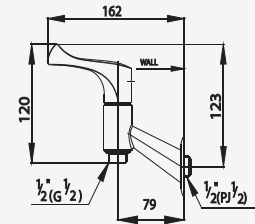

WINDY SERIES

■ CT192C10(HM)
Stop Valve for Shower
วาล์วเปิด-ปิดน้ำ สำหรับฝักบัว

■ CT126C10
Concealed Stop Valve
วาล์วเปิด-ปิดน้ำ ชนิดฝังผนัง

■ CT171C10(HM)
Shank Faucet / Short Span
ก๊อกเดี่ยวติดผนังคอสั้น