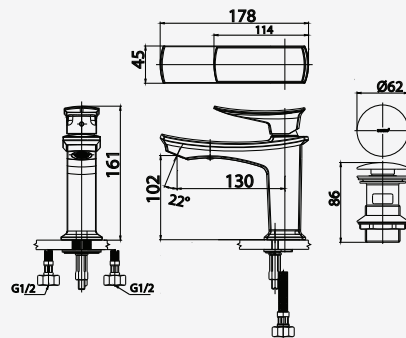

■ CT2251A
Lever Handle Basin Mixer Faucet
with Push Waste and Inlet Hose
ก๊อกผสมอ่างล้างหน้าแบบก้านโยก
พร้อมสະดือแบบกดและสายน้ำดี