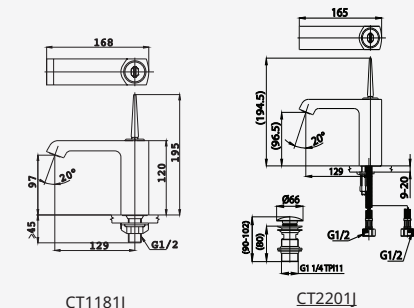

CT1181J

CT2201J

■ CT1183A
Lever Handle Kitchen Faucet
ก๊อกอ่างซิงค์แบบก้านโยก

■ CT2203A
Lever Handle Kitchen Mixer Faucet and Inlet Hose
ก๊อกผสมอ่างซิงค์แบบก้านโยกพร้อมสายน้ำดี