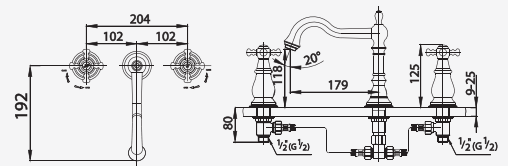

■ **CT2221C18**
3 Hole 8" Basin Mixer Faucet
ก๊อกผสมอ่างล้างหน้าเซ็นเตอร์ 8 นิ้ว