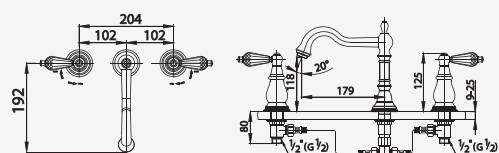

■ CT2221C17ST
3 Hole 8" Basin Mixer Faucet
with Swarovski Handle
ก๊อกผสมอ่างล้างหน้าเซ็นเตอร์ 8 นิ้ว
มือจับคริสตัลจาก Swarovski