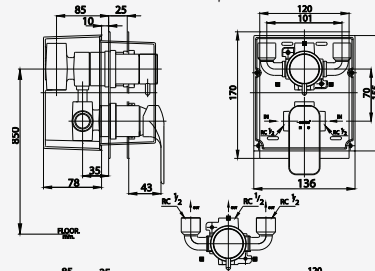

■ CT2244A
Lever Handle Concealed Mixer Stop Valve With Diverter (3 Ways)
วาล์วผสมเปิด-ปิดน้ำแบบก้านโยกชนิดฝังผนัง
พร้อมวาล์วเปลี่ยนทิศทางน้ำ (3 ทิศทาง)