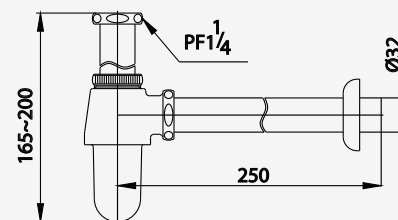

■ CT6809(HM)
Bottle Trap For Lavatory
ท่อน้ำทิ้งแบบกระปุก