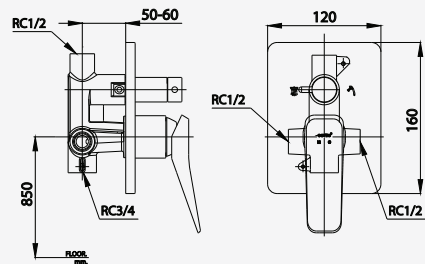

■ CT2304A
Lever Handle Concealed Mixer Stop Valve with Diverter (2 Way)
วาล์วผสมเปิด-ปิดน้ำก้านโยก ชนิดฟังก์ชัน พร้อมวาล์วเปลี่ยนทิศทางน้ำ (2 ทิศทาง)