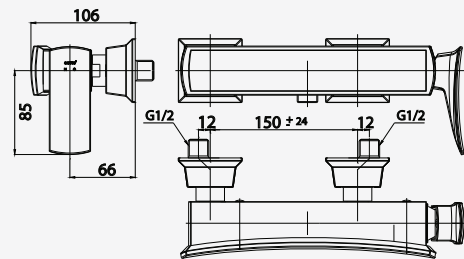

# THANTARA SERIES

■ CT1223A  
Lever Handle Concealed  
Stop valve  
วาล์วเปิดปิดน้ำแบบก้านโยก  
ชนิดฝังผนัง

■ CT1224A  
Lever Handle Stop valve  
Shower  
วาล์วเปิดปิดน้ำแบบก้านโยก

■ CT2253A  
Lever Handle Exposed  
Shower Mixer  
ก๊อกผสมยื่นอาบแบบก้านโยก