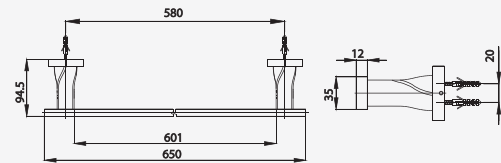

# TWIST ACCESSORIES

■ CT0061(HM)  
Robe Hook  
ขอแขวนผ้า

■ CT0062(HM)  
Glass Shelf 66 cm.  
หิ้งกระจก ยาว 66 ซม.

■ CT0063(HM)  
Towel Bar 65 cm.  
ราวแขวนผ้า ยาว 65 ซม.

■ CT0064(HM)  
Towel Bar 30 cm.  
ราวแขวนผ้า ยาว 30 ซม.