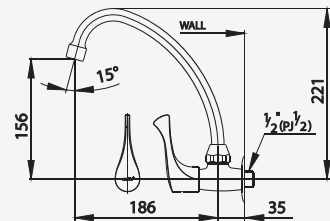

# WINDY SERIES

■ CT160C10(HM)  
Basin Faucet  
ก๊อกเดี่ยวอ่างล้างหน้า

■ CT192C10(HM)  
Stop Valve for Shower  
วาล์วเปิด-ปิดน้ำ สำหรับฝักบัว

■ CT130C10(HM)  
Kitchen Faucet  
ก๊อกอ่างซิงค์

■ CT134C10(HM)  
Kitchen Faucet (Wall Mounted)  
ก๊อกอ่างซิงค์ติดผนัง