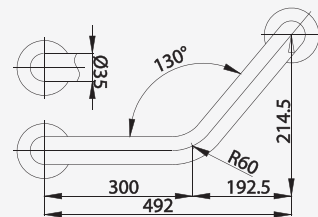

■ CT7503(HM)  
 Handrail 30 x 30 cm. /  
 V Shape, Ø 35 mm.  
 Hairline Finished  
 ราวทรงตัว รูปตัววี  
 ขนาด 30 x 30 ซม.

■ CT7502L/R(HM)  
 Handrail For Toilet  
 70 x 60 cm. /  
 L Shape, Ø 35 mm.,  
 ราวทรงตัว รูปตัวแอล  
 ขนาด 70 x 60 ซม.