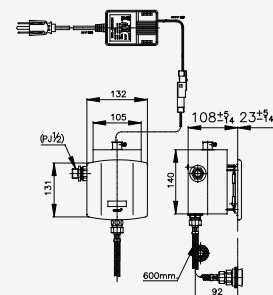

AUTOMATIC URINAL FLUSH VALVE PRODUCTS

■ CT484

Automatic Concealed Urinal Flush Valve with Override Button, (Electricity Use, Top Inlet)
ฟลัชวาล์วอัตโนมัติปกปิดสภาวะชายฝั่งผนังชนิด Top Inlet (ใช้ไฟฟ้า)

■ CT484AC(NL)

Automatic Concealed Urinal Flush Valve with Override Button, (Electricity Use, Back Inlet)
ฟลัชวาล์วอัตโนมัติปกปิดสภาวะชายฝั่งผนังชนิด Back Inlet (ใช้ไฟฟ้า)

■ CT488AC

Automatic Concealed Urinal Flush Valve with Override Button, (Electricity Use, Top Inlet)
ฟลัชวาล์วอัตโนมัติปกปิดสภาวะชายฝั่งผนังชนิด Top Inlet (ใช้ไฟฟ้า)

■ CT488AC(NL)

Automatic Concealed Urinal Flush Valve with Override Button, (Electricity Use, Back Inlet)
ฟลัชวาล์วอัตโนมัติปกปิดสภาวะชายฝั่งผนังชนิด Back Inlet (ใช้ไฟฟ้า)

■ CT480AC

Automatic Concealed Urinal Flush Valve (Electricity Use, Top Inlet)
ฟลัชวาล์วอัตโนมัติปกปิดสภาวะชายฝั่งผนังชนิด Top Inlet (ใช้ไฟฟ้า)

■ CT480AC(NL)

Automatic Concealed Urinal Flush Valve (Electricity Use, Back Inlet)
ฟลัชวาล์วอัตโนมัติปกปิดสภาวะชายฝั่งผนังชนิด Back Inlet (ใช้ไฟฟ้า)