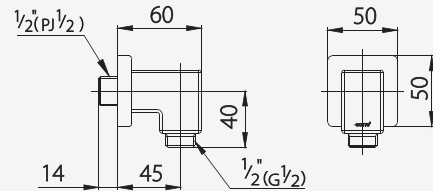

OUTLET PRODUCTS

■ CT622(HM)
Outlet
ข้อต่อฝักบัวสายอ่อน