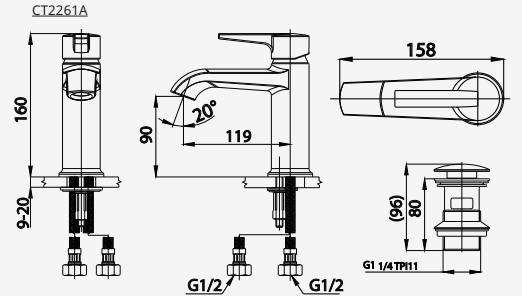

LINIO SERIES

■ CT1231A
Lever Handle Basin Faucet
ก๊อกเดี่ยวอ่างล้างหน้าแบบก้านโยก

■ CT2261A
Lever Handle Basin Mixer Faucet
with Push Waste and Inlet Hose
ก๊อกผสมอ่างล้างหน้าก้านโยก พร้อมเสตือ
อ่างล้างหน้าแบบกด และสายน้ำดี