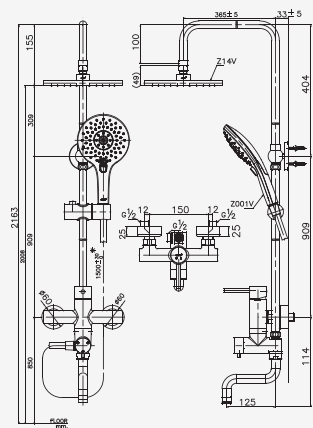

■ CT5101W

Exposed Shower Mixer Set with 3 Fn. Hand Shower 8" Rain Shower and Spout
ก๊อกผสมยื่นอาบน้ำพร้อมฝักบัวสายอ่อน 3 ฝักชั่น และฝักบัวก้านแข็งขนาด 8 นิ้ว และก๊อกลงพื้น