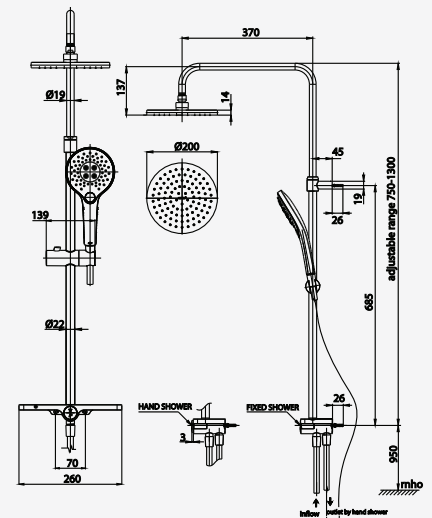

■ CT6211

Rain Shower Set With Push Button
Divertor Shelfชุดฝักบัวยื่นอาบน้ำพร้อมวาล์ว
เปลี่ยนทิศทางน้ำแบบกดและชั้นวางของ