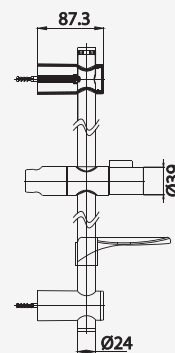

■ CT708
Slide Bar 87 cm.
ราวแขวนฝักบัว
ปรับระดับยาว 87 ซม.