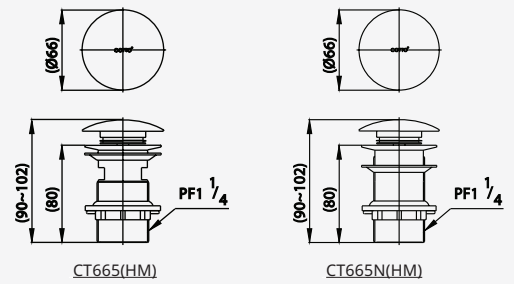

■ CT665(HM)

Push Basin Waste
สะตืออ่างล้างหน้าแบบกด

■ CT665N(HM)

Push Basin Waste
(Non-Overflow Gate)
สะตืออ่างล้างหน้าแบบกด
(ไม่มีรูน้ำล้น)