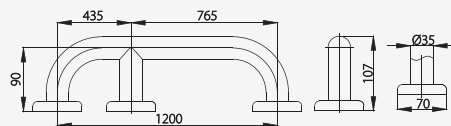

■ CT7501L120(HM)
Handrail 120 cm. / Ø 35 mm.
ราวทรงตัว ยาว 120 ซม.