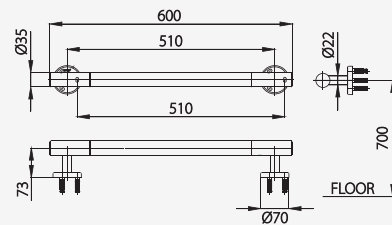

CT0161

Linear Handrail 60 cm.
ราวจับทรงตัวขนาด 60 ซม.