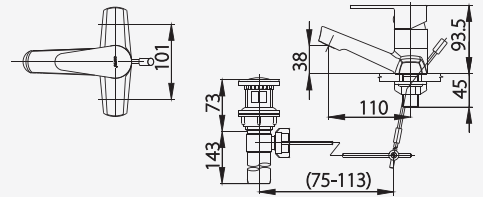

■ CT2175AE
Center 4" Basin Mixer Faucet
ก๊อกผสมอ่างล้างหน้าเซ็นเตอร์ 4