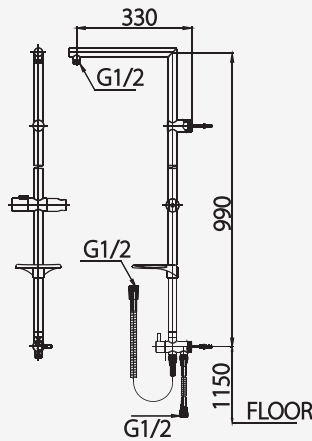

# SHOWER ACCESSORIES PRODUCTS

■ Z461  
1.27 m. Shower Column for Fixed Shower  
ชุดท่อลอยสำหรับฝักบัวก้านสูงยาว 1.27 ม.

■ Z465  
Shower Column with Diverter  
for Rain Shower Set  
ชุดท่อลอยพร้อมวาล์วเปลี่ยนทิศทางน้ำ