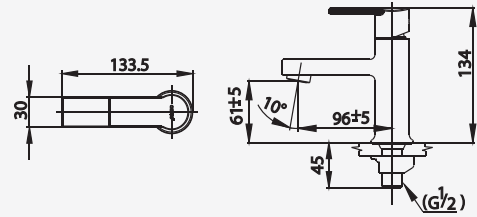

ALTO SERIES

■ CT1113A(HM)
Lever Handle Basin Faucet
ก๊อกเดี่ยวอ่างล้างหน้าแบบก้านโยก