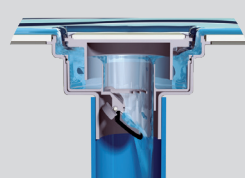

When water flows in, the automatic trap primer will open to drain the water.

เมื่อน้ำไหลผ่านลื่นเปิด-ปิดอัตโนมัติจะเปิดเพื่อระบาย

ANTI-BACTERIA

SMART DRAIN ANTI BACTERIAL

Invented strong acidic toilet cleaner resistant materials, the main cause of rust. And mixtures to inhibit the growth of bacteria.

ตะแกรงกันกลิ่นที่คิดค้นคิดสรรวัสดุที่ทนทานต่อน้ำยาล้างห้องน้ำที่เป็นกรดเข้มข้นสาเหตุหลักของการเกิดสนิม และผสมสารยับยั้งการเจริญเติบโตของเชื้อแบคทีเรีย เพื่อสุขอนามัยที่ดีของคนในครอบครัว

กลมกลืนกับพื้นผิวห้องน้ำ ออกแบบให้มีภาควางกระเบื้อง

With its special design equipped with a tile holder, it blends harmoniously with the bathroom floor.

แข็งแรงทนทานด้วยตัวเรือนที่ทำจาก ABS และการออกแบบที่สามารถรองรับน้ำหนักได้ดี

Strong and durable. Made from ABS plastic with a special design that can bear heavy weight.

น้ำไหลผ่านสะดวกด้วยร่องระบายน้ำ รอบทิศทาง ทำให้สามารถระบายน้ำได้ดีกว่าตะแกรงน้ำถึงทั่วไป flow rate 45 ลิตร ต่อ นาที

With slit on every side, it allows water to flow to the drain easily for better drainage than conventional floor drain flow rate 45 liters per minute.