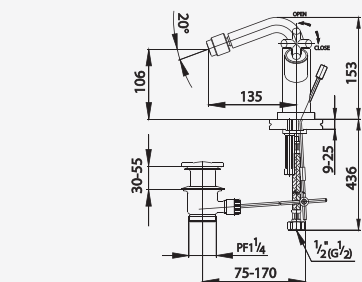

■ CT230C16 / CT230C20
Monoblock Bidet Mixer Faucet
with Pop-up Waste
and Inlet Hose
ก๊อกผสมโถป๊อปอัพโมโนบล็อก
พร้อมสื่อดีอ่างล้างหน้า
แบบป๊อปอัพและสายน้ำดี