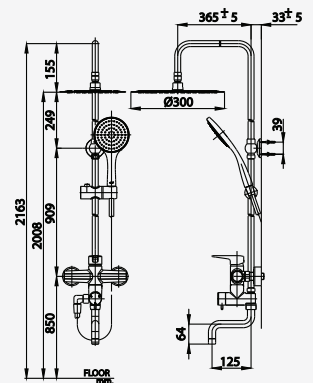

■ CT5102W

Exposed Shower Mixer Set with 1 Fn. Hand Shower 8" Rain Shower and Spout
ก๊อกผสมยื่นอาบน้ำพร้อมฝักบัวสายอ่อน 1 ฝักชั่น และฝักบัวก้านแข็งขนาด 12 นิ้ว และก๊อกลงพื้น