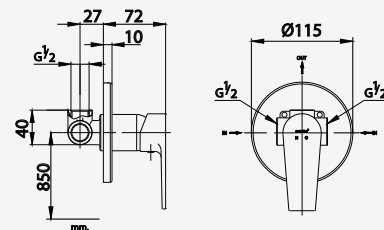

CT2161A

Concealed Mixer Stop Valve
วาล์วผสมเปิด-ปิดน้ำแบบก้านโยกชนิดฝังผนัง