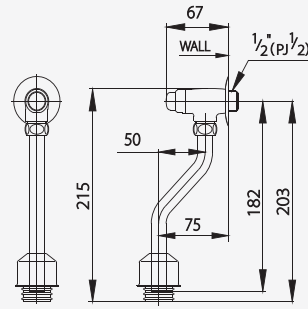

FLUSH VALVE

PRODUCTS

■ CT471SL(HM)
Urinal Flush Valve / 75 mm.
from Inlet Hole to Wall
วาล์วเปิด-ปิดน้ำโถปัสสาวะชาย
ชนิดกด (ระยะติดตั้ง 75 มม.)

■ CT471SS(HM)
Urinal Flush Valve / 45 mm.
from Inlet Hole to Wall
วาล์วเปิด-ปิดน้ำโถปัสสาวะชาย
ชนิดกด (ระยะติดตั้ง 45 มม.)

CT471SL(HM)