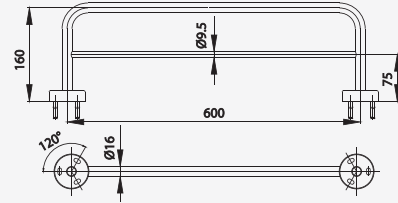

■ CT0151(HM)

Towel Bar 60 cm.
(2 Bars)
ราวแขวนผ้าเช็ดมือ 2 เส้น
ยาว 60 ซม.