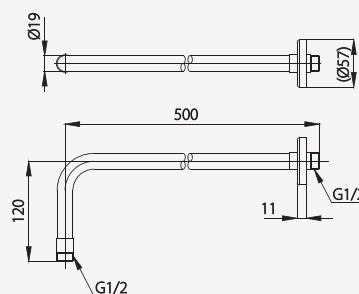

### ■ Z430

47 cm. Stainless Shower Arm  
 ขาฝักบัวก้านแข็งสเตนเลส ขนาด 47 ซม.