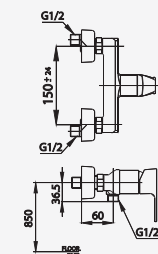

■ CT2205A
Lever Handle Exposed Shower Mixer
ก๊อกผสมยืนอาบแบบก้านโยก