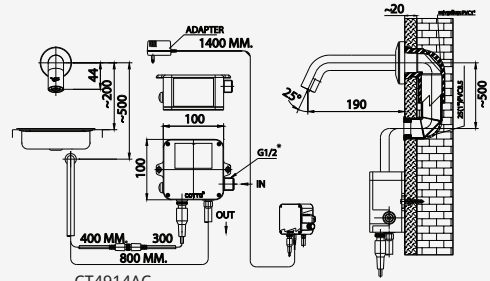

CT4912DC

CT4914AC