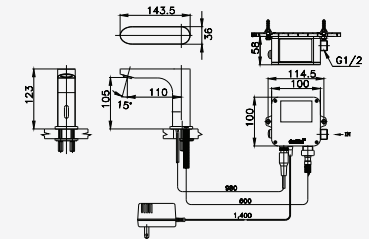

■ CT4918AC
Automatic Faucet
(Electricity Use)
ก๊อกเดี่ยวอ่างล้างหน้าอัตโนมัติ
(ใช้ไฟฟ้า)

■ CT4918DC
Automatic Faucet
(Battery Use)
ก๊อกเดี่ยวอ่างล้างหน้าอัตโนมัติ
(ใช้แบตเตอรี่)