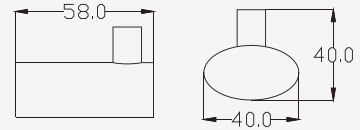

CURVE ACCESSORIES