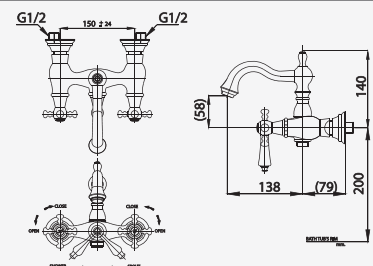

■ **CT2224C18**
Exposed Bath Mixer
ก๊อกผสมอ่างอาบน้ำ