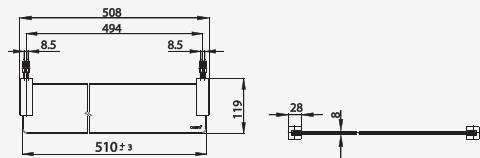

# SQUARE ACCESSORIES

■ CT880(HM)  
Robe Hook  
ขอแขวนผ้า

■ CT881(HM)  
Glass Shelf 51 cm.  
หิ้งกระจก ยาว 51 ซม.

■ CT883(HM)  
Towel Bar 23 cm.  
ราวแขวนผ้า ยาว 23 ซม.

■ CT882(HM)  
Towel Bar 63 cm.  
ราวแขวนผ้า ยาว 63 ซม.