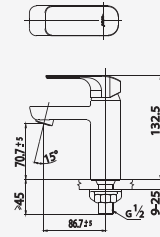

SCIROCCO SENSE SERIES

■ CT1141A(HM)
Lever Handle Basin Faucet
ก๊อกเดี่ยวอ่างล้างหน้าแบบก้านโยก