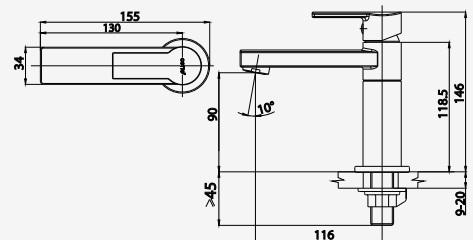

■ CT1113A2N(HM)

Lever Handle Basin Faucet

ก๊อกเดี่ยวอ่างล้างหน้าแบบก้านโยก