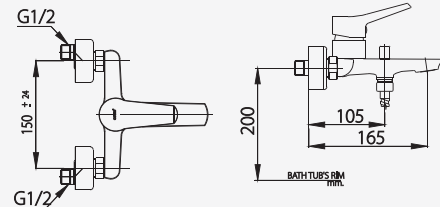

■ CT3003AE
Lever Handle Exposed Bath Mixer
ก๊อกผสมลงอ่างอาบน้ำแบบก้านโยก