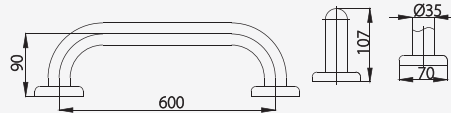

■ CT7501L60(HM)
Handrail 60 cm. / Ø 35 mm.
ราวทรงตัว ยาว 60 ซม.