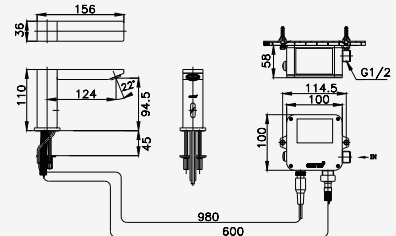

AUTOMATIC FAUCET

■ CT4917AC
Automatic Basin Faucet
(Electricity Use)
ก๊อกเดี่ยวอ่างล้างหน้าอัตโนมัติ
(ใช้ไฟฟ้า)

■ CT4917DC
Automatic Basin Faucet
(Battery Use)
ก๊อกเดี่ยวอ่างล้างหน้าอัตโนมัติ
(ใช้แบตเตอรี่)