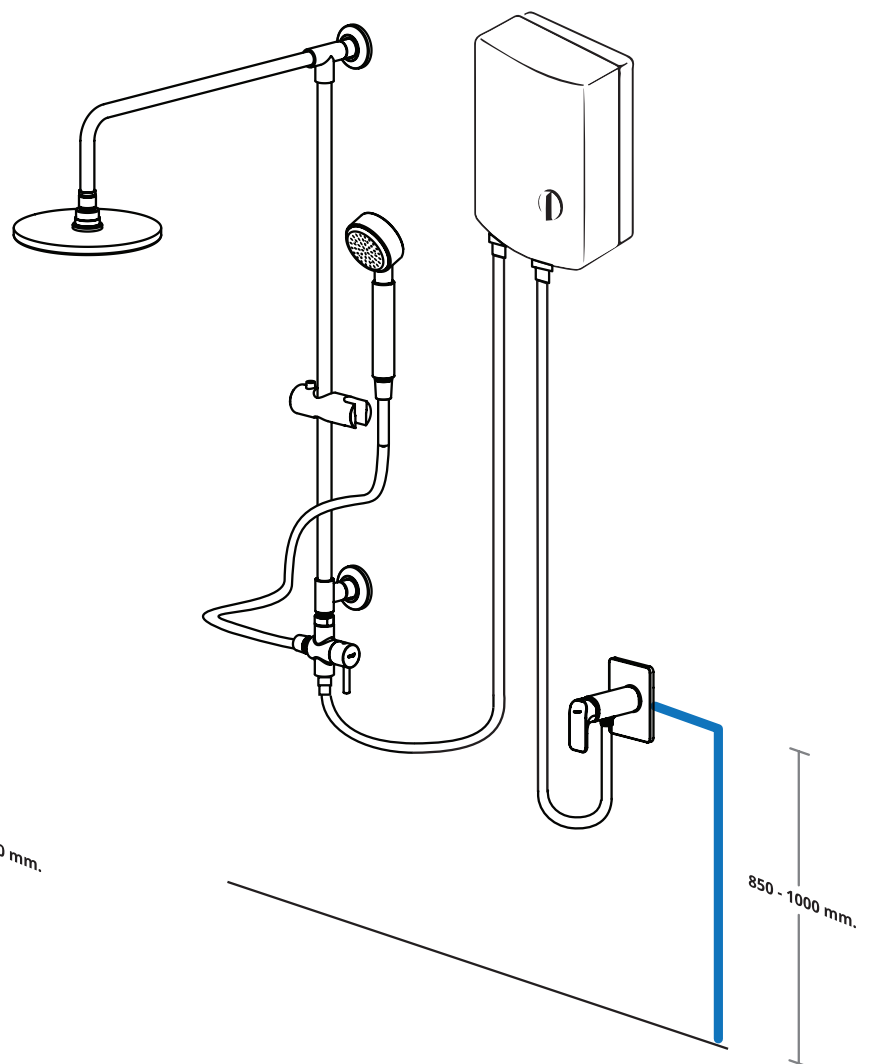

Using with shower Heater

ใช้คู่กับเครื่องทำน้ำอุ่น