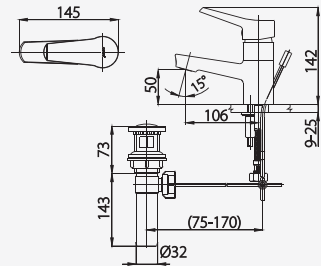

■ CT2178AE
Lever Handle Basin Mixer Faucet
with Pop-up Waste and Inlet Hose
ก๊อกผสมอ่างล้างหน้าแบบก้านโยก
พร้อมสละดีแบบป๊อปอัพและสายน้ำดี