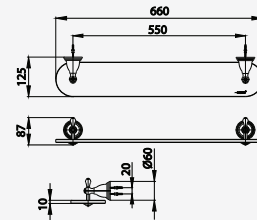

# CLASSIC ACCESSORIES

■ CT040(HM)

Robe Hook

ขอแขวนผ้า

■ CT041(HM)

Glass Shelf 66 cm.

ชั้นกระจก ยาว 66 ซม.

■ CT042(HM)