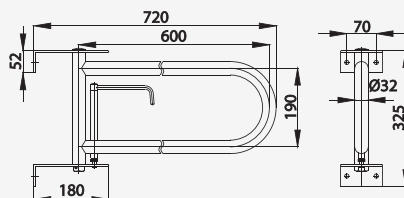

■ CT754

Handrail For Toilet / Ø 32 mm., Swingable

ราวทรงตัวแบบสวิง สำหรับโถสุขภัณฑ์