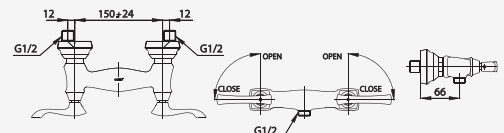

■ CT2234
Exposed Shower Mixer
ก๊อกผสมฝักบัวอาบน้ำ