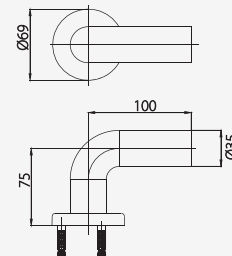

■ Z713

Stair Close Bracket
ตัวปิดราวจับสำหรับบันได

■ Z714

Slope Adjustable Bracket
ข้อต่อราวจับปรับระดับความชันได้