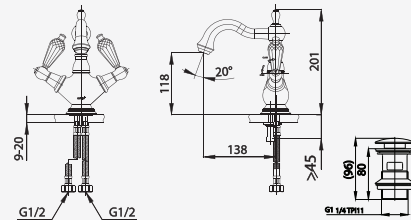

■ CT2220C17ST
Monoblock Basin Mixer Faucet
with Push Waste and Inlet hose
(Swarovski Handle)
ก๊อกผสมอ่างล้างหน้าโมโนบล็อก
พร้อมละติอแบบกดและสายน้ำดี
มือจับคริสตัลจาก Swarovski