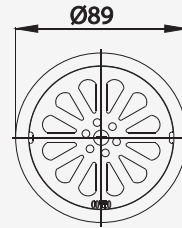

FLOOR DRAIN PRODUCTS

ตะแกรงน้ำทิ้ง (กันกลิ่น)

*ไม่ควรใช้ร่วมกับท่อระบายน้ำแบบ P-TRAP

CT640Y1(HM)

Stainless Floor Drain / Round Body, for $\varnothing$ 2"-2.5" PVC Drain Pipe (Flange 3.5")
ตะแกรงกันกลิ่นสเตนเลสกลม ติดตั้งกับท่อพีวีซีขนาด 2-2.5 นิ้ว (หน้าแปลน 3.5 นิ้ว)