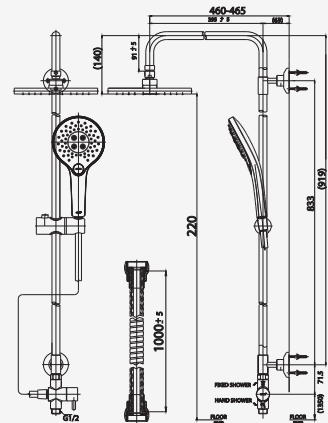

■ CT6213Z94ZH017
Rain Shower Set with 3 Fn.
Hand Shower 8" Rain Shower
and Inlet Hose 1 m.

ชุดท่อลอยพร้อมฝักบัวสายอ่อน 3 ฟังก์ชัน
ฝักบัวก้านแข็งขนาด 8 นิ้ว และสายน้ำดี
ยาว 1 เมตร