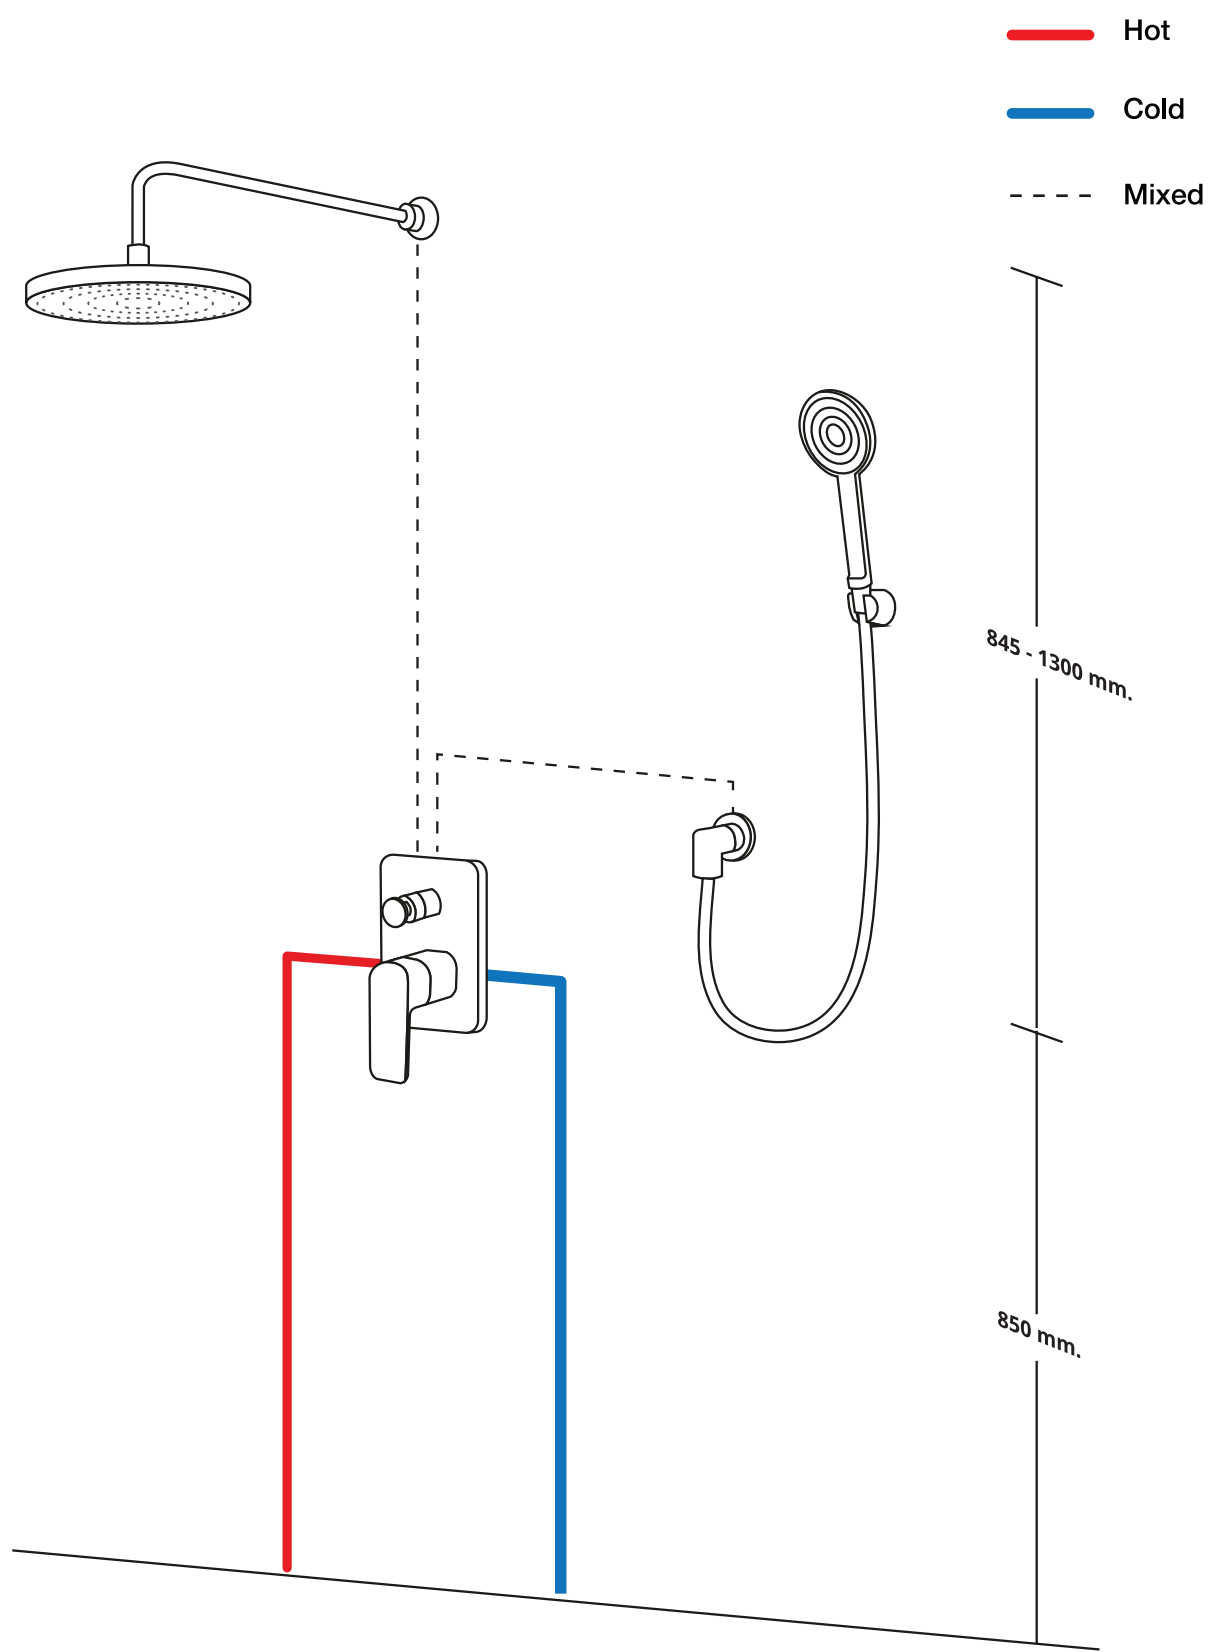

# SHOWER

Reward yourself through the aesthetics of the water.

ให้รางวัลกับตัวคุณเองผ่านสุนทรีย์ของสายน้ำ

**GUIDE 1**  
**Concealed installation**  
ระบบเดินท่อภายในผนัง