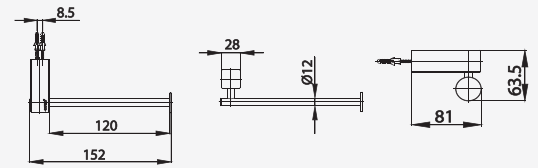

SQUARE ACCESSORIES