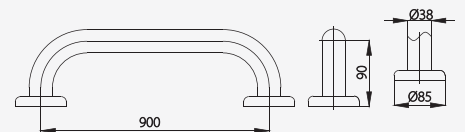

■ CT790 (90CM)

Handrail 90 cm. / Ø 38 mm.,
Hairline Finished
ราวทรงตัว ยาว 90 ซม.