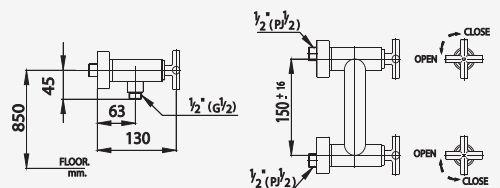

■ CT230C16 / CT230C20  
Monoblock Bidet Mixer Faucet  
with Pop-up Waste  
and Inlet Hose  
ก๊อกผสมโถป๊อปอัพโมโนบล็อก  
พร้อมสื่อดีอ่างล้างหน้า  
แบบป๊อปอัพและสายน้ำดี

■ CT253C16 / CT253C20  
Exposed Shower Mixer  
ก๊อกผสมยืนอาบน้ำ