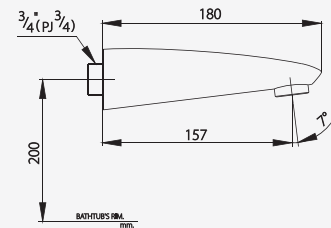

■ CT604
Bath Spout
ตัวก๊อกอ่างอาบน้ำ