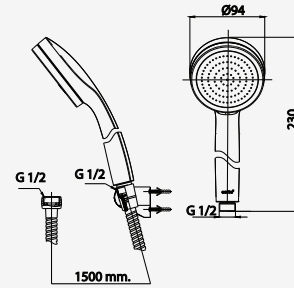

- ZH020(HM)
  1 FN. Hand shower set
  ฝักบัวพร้อมสาย 1 ฟังก์ชัน
- ZH020#WH(HM)
  1 FN. Hand shower set
  ฝักบัวพร้อมสาย 1 ฟังก์ชัน

Shower Head Color สีของหัวฝักบัว

Chromium Color
ผิวชุบโครเมียม

#WH : White Color
ผิวสีขาว