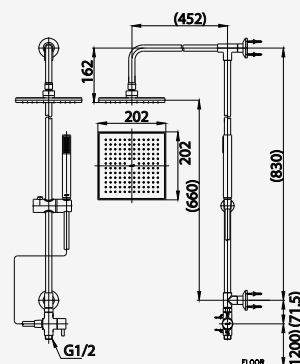

■ CT623Z95Z44

Rain Shower with 1 Function Hand Shower, 8x8" Rain Shower and Inlet Hose ชุดฝักบัวสายอ่อน 1 ฟังก์ชัน และฝักบัวก้านแข็งขนาด 8x8 นิ้ว พร้อมวาล์วเปลี่ยนทิศทางน้ำและสายน้ำดี