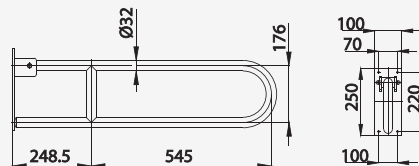

■ CT0190

80 cm. Foldable Armrest

พนักแขนแบบพับเก็บได้ (พับขึ้นด้านบน)