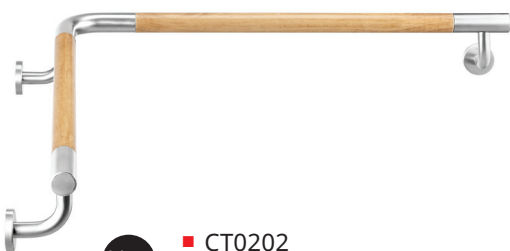

“Used for supporting a person at an inside corner of wall”
“ใช้สำหรับช่วยพยุงตัวตามมุมผนังแบบเข้าใน”

■ CT0202
Inside Corner Handrail
ราวจับตรงตัวเข้ามุมใน