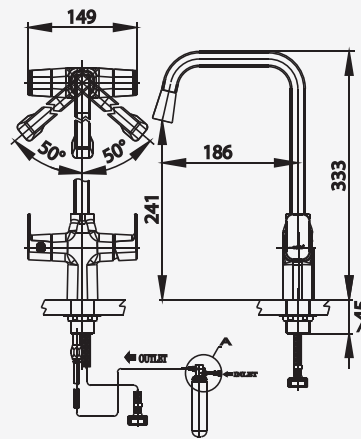

- CT1109A
  Filtered Kitchen Faucet
  with 3M Filtering System
  ก๊อกอ่างซิงค์
  พร้อมอุปกรณ์เครื่องกรองน้ำ 3M

- CT2126A
  Filtered Kitchen Mixer Faucet
  with 3M Filtering System
  ก๊อกผสมอ่างซิงค์
  พร้อมอุปกรณ์เครื่องกรองน้ำ 3M

- CT1109AN
  Filtered Kitchen Faucet
  For Filtering System
  ก๊อกอ่างซิงค์ สำหรับใช้กับ
  เครื่องกรองน้ำ

- CT2126AN
  Filtered Kitchen Mixer Faucet
  For Filtering System
  ก๊อกผสมอ่างซิงค์ สำหรับใช้กับ
  เครื่องกรองน้ำ

CT1109A

CT1109AN
(Not include Water Filter)