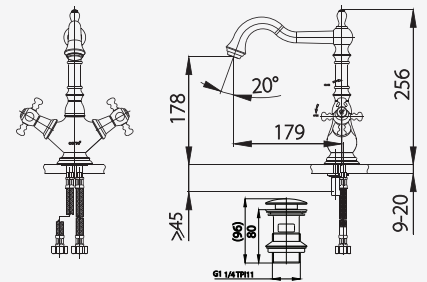

■ **CT2223C18**
Monoblock Basin Mixer Faucet with Push Waste and Inlet Hose (Tall Body)
ก๊อกผสมอ่างล้างหน้าโมโนบล็อก ทรงสูง พร้อมสละดีอแบบกดและสายน้ำดี