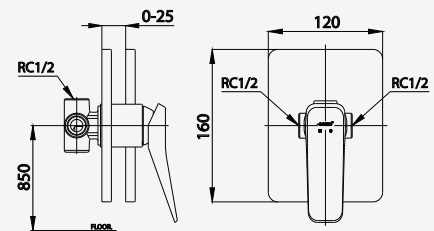

■ CT1243A  
Lever Handle Stop Valve For Shower  
วาล์วเปิด-ปิดน้ำก้านโยก สำหรับฝักบัว

■ CT2303A  
Lever Handle Concealed Mixer  
Stop Valve  
วาล์วผสมเปิด-ปิดน้ำก้านโยกชนิดฝังผนัง