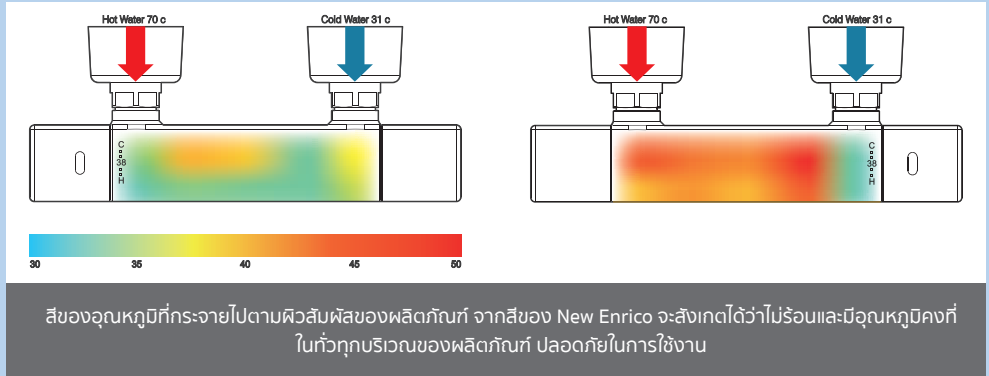

THERMO SAFE TECHNOLOGY

Thermo Safe is developed for the safety usage. Apart from the automatic temperature control system which sets the maximum temperature at 38 C°.The technology has been designed to protect the user from the heat while touching the bath mixer's surface preventing overheating for users.

เทคโนโลยีที่พัฒนาขึ้นมาเพื่อเพิ่มความปลอดภัยในการใช้งาน มีระบบปรับอุณหภูมิอัตโนมัติ สามารถตั้งอุณหภูมิสูงสุดที่ 38 องศา เพื่อป้องกันอุณหภูมิสูงเกินกว่ากำหนดออกแบบมาเพื่อให้ผู้ใช้ไม่รู้สึกร้อนเมื่อสัมผัสกับผลิตภัณฑ์ ช่วยป้องกันอันตรายจากการสัมผัสตัวสินค้าที่มีอุณหภูมิสูง