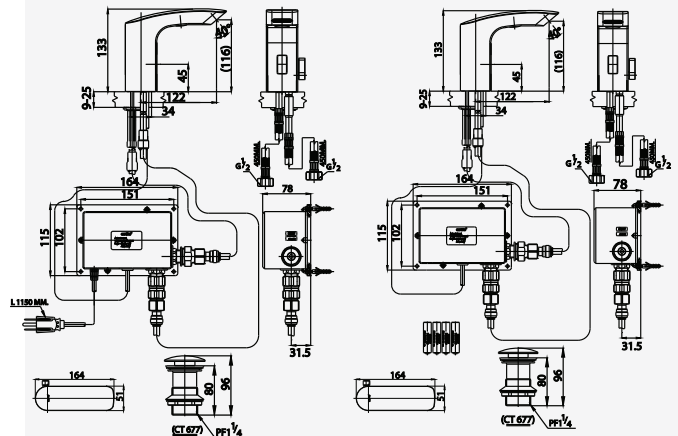

CT532NXDC

■ CT532NXAC
Automatic basin mixer faucet
with push waste and inlet
hose (Electricity use)

ก๊อกผสมอ่างล้างหน้าแบบเปิด-ปิด
อัตโนมัติ พร้อมสวิตช์และสายน้ำดี
(ใช้ไฟฟ้า)

■ CT532NXDC
Automatic basin mixer faucet
(Battery use) with push waste
and inlet hose

ก๊อกผสมอ่างล้างหน้าแบบเปิด-ปิด
อัตโนมัติ พร้อมสวิตช์และสายน้ำดี
(ใช้แบตเตอรี่)

CT532NXAC