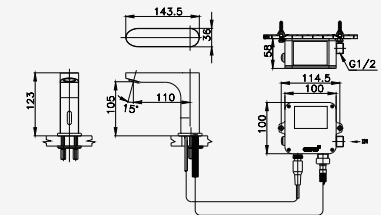

■ CT4918AC
Automatic Faucet
(Electricity Use)
ก๊อกเดี่ยวอ่างล้างหน้าอัตโนมัติ
(ใช้ไฟฟ้า)

■ CT4918DC
Automatic Faucet
(Battery Use)
ก๊อกเดี่ยวอ่างล้างหน้าอัตโนมัติ
(ใช้แบตเตอรี่)