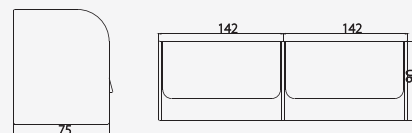

■ CT0233(HM)

Twin Paper Holder
ที่ใส่กระดาษชำระแบบคู่