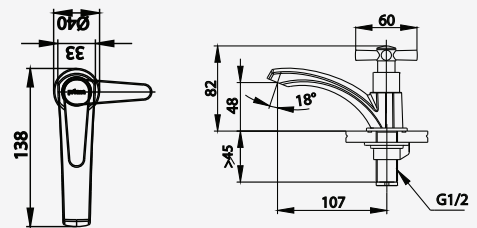

SELF-CLOSING SERIES

■ CT169(HM)
Basin Faucet
(Self-Closing Function)
ก๊อกเดี่ยวอ่างล้างหน้าแบบปิดอัตโนมัติ

■ CT161(HM)
Basin Faucet
(Self-Closing Function)
ก๊อกเดี่ยวอ่างล้างหน้าแบบปิดอัตโนมัติ

■ CT1066
Basin Faucet
(Self-Closing Function)
ก๊อกเดี่ยวอ่างล้างหน้าแบบปิดอัตโนมัติ

SINGLE BASIN FAUCET SERIES

■ CT1206(HM)
Basin Faucet
ก๊อกเดี่ยวอ่างล้างหน้า

■ CT1206C38(HM)
Basin Faucet
ก๊อกเดี่ยวอ่างล้างหน้า

■ CT1207(HM)
Basin Faucet
ก๊อกเดี่ยวอ่างล้างหน้า