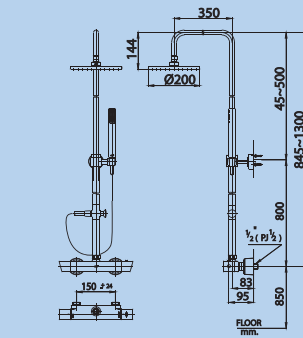

CT2085W

Thermostat Exposed Shower Mixer Set with 1 Fn. Hand Shower and 8" X 8" Rain Shower
ก๊อกผสมยื่นอาบน้ำ
พร้อมฝักบัวสายอ่อน 1 ฝักกั้น
และฝักบัวก้านแข็ง ขนาด 8x8 นิ้ว (พร้อมวาล์วควบคุมอุณหภูมิ)