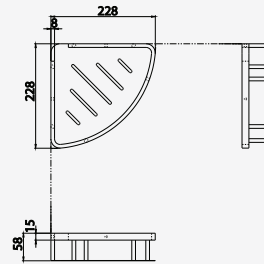

■ CT0292(HM)
Corner Shelf 23 x 23 cm.
ชั้นวางของอเนกประสงค์
แบบเข้ามุม ขนาด 23 x 23 มม.