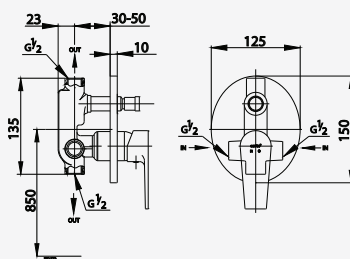

CT2162A

Concealed Mixer Stop Valve
With Diverter
วาล์วผสมเปิด-ปิดน้ำแบบก้านโยก
ชนิดฝังผนัง พร้อมตัวเปลี่ยนทิศทางน้ำ