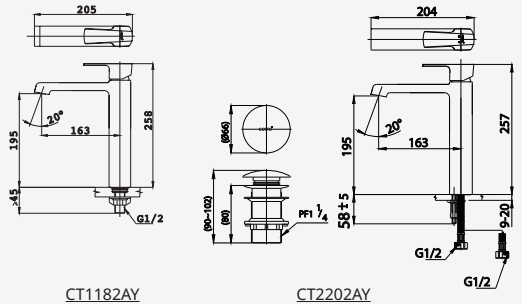

CT1182AY

CT2202AY

■ CT1181J
Joy Stick Basin Faucet
ก๊อกเดี่ยวอ่างล้างหน้าแบบจอยสติ๊ก

■ CT2201J
Joy Stick Basin Mixer Faucet with Pop-up Waste And Inlet Hose
ก๊อกผสมอ่างล้างหน้าแบบจอยสติ๊ก พร้อมละตือแบบป๊อปอัพและสายน้ำดี