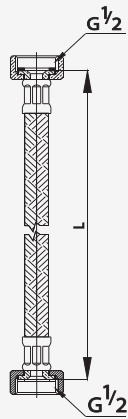

รหัส /  
Product Code      ขนาด /  
Dimension

- Z409#WH(HM)      16"
- Z410#WH(HM)      18"
- Z411#WH(HM)      20"
- Z412#WH(HM)      22"
- Z413#WH(HM)      24"
- Z414#WH(HM)      1 m.
- Z415#WH(HM)      1.2 m.
- Z416#WH(HM)      1.5 m.