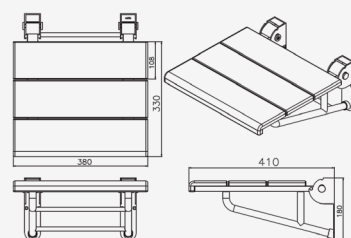

■ CT0169
Foldable Shower seat
เก้าอี้ติดผนังพับเก็บได้