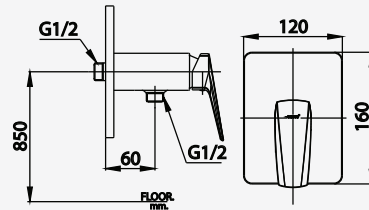

# ESSENTIA SERIES

■ CT1237A  
Lever Handle Stop Valve For Shower  
วาล์วเปิด-ปิดน้ำแบบก้านโยก

■ CT2323A  
Lever Handle Concealed Mixer  
Stop Valve with Diverter  
วาล์วผสมเปิด-ปิดน้ำแบบก้านโยก  
พร้อมวาล์วเปลี่ยนทิศทางน้ำ