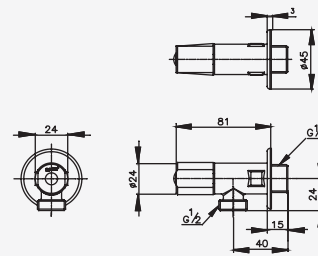

■ CT179N(HM)
Stop Valve
วาล์วเปิด-ปิดน้ำ