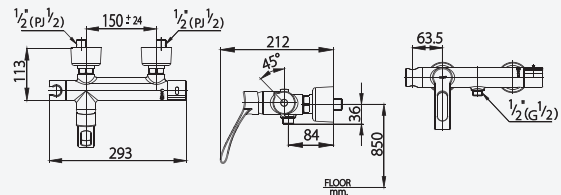

- CT301A
  Lever Handle Exposed Thermostatic Shower Mixer
  ก๊อกผสมยื่นอ่างน้ำแบบก้านโยก พร้อมวาล์วควบคุมอุณหภูมิ