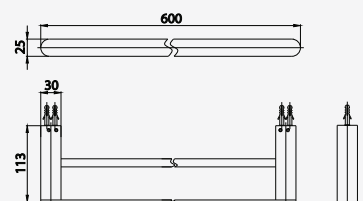

Towel Bar 45 cm.  
ราวแขวนผ้า 45 ซม.

■ CT0285(HM)

Towel Bar 60 cm.  
ราวแขวนผ้า 60 ซม.

■ CT0286(HM)

Double Towel Bar 60 cm.  
ราวแขวนผ้าคู่ 60 ซม.

■ CT0287(HM)

Robe Hook (3 Hooks)  
ขอแขวนผ้า แบบ 3 ขอ