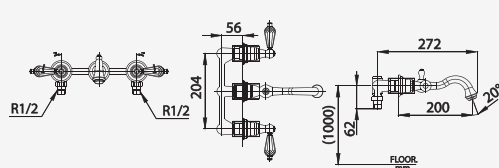

■ CT2222C17ST
3 Hole 8" Basin Mixer Faucet
(Wall-mounted)
with Swarovski Handle
ก๊อกผสมอ่างล้างหน้า เซ็นเตอร์ 8 นิ้ว
ชนิดติดผนัง มือจับคริสตัลจาก Swarovski