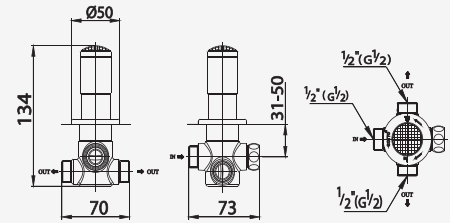

■ CT616C25ST
Concealed Stop Valve / 1 In 2 Out
วาล์วเปลี่ยนทิศทางน้ำเข้า 1 ออก 2
ชนิดฝังผนัง

■ CT2079C25STW
Concealed Mixer Stop Valve
with Rain Shower (Ceiling Mount)
and 1 FN. Hand Shower Set
วาล์วผสมเปิด-ปิดน้ำ ชนิดฝังผนัง
พร้อมฝักบัวก้านแขึง ชนิดออกจากเพดาน
และฝักบัวสายอ่อน 1 ฝักก้ชั้น

■ CT2076C25ST
Concealed Mixer Stop Valve
วาล์วผสมเปิด-ปิดน้ำ ชนิดฝังผนัง