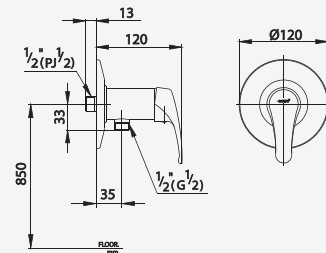

■ CT372A(HM)
Lever Handle Stop Valve
วาล์วเปิด-ปิดน้ำ แบบก้านโยก