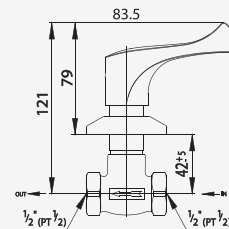

■ CT171C10(HM)
Shank Faucet / Short Span
ก๊อกเดี่ยวติดผนังคอสั้น