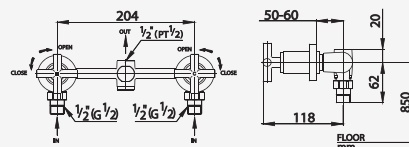

■ CT254C16 / CT254C20

Concealed Mixer Stop Valve
วาล์วผสมเปิด-ปิดน้ำชนิดฝังผนัง