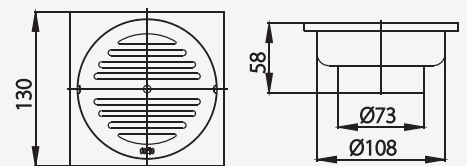

■ CT647Z2(HM)

Stainless Floor Drain / Square Body, Male Thread 2.5" (Flange 5.1")

ตะแกรงกันกลิ่นสแตนเลสเหลี่ยมเกลียว ขนาด 2.5 นิ้ว (หน้าแปลน 5.1 นิ้ว)