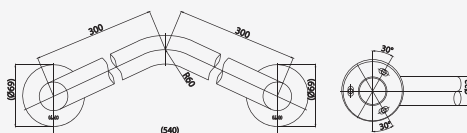

■ CT752(HM)

Handrail 30 X 30 cm. / V Shape, Ø 32 mm.

ราวทรงตัว รูปตัววี ขนาด 30x30 ซม.