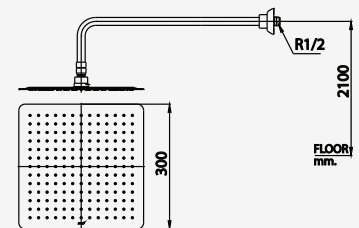

■ Z98S
Rain Shower 12" X 12"
ฝักบัวก้านเชิง
ขนาด 12x12 นิ้ว