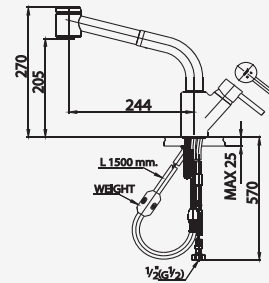

■ CT2078A
Kitchen Mixer Faucet
ก๊อกผสมอ่างซิงค์

รูปแบบสายน้ำ / Stream type