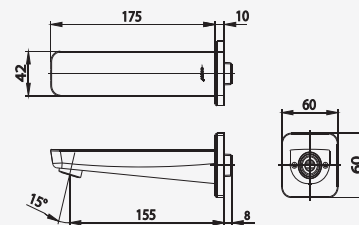

■ CT617
Bath Spout
ก๊อกอ่างอ่าง