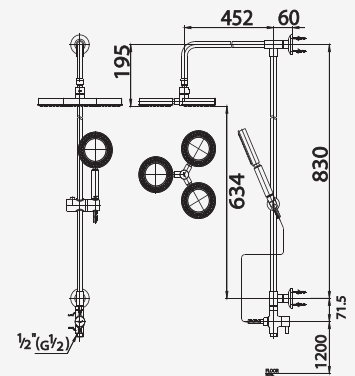

■ CT623Z73

Rain Shower Set with 1 Fn. Hand Shower and 3-Ring Rain Shower for Water Heater with Diverter and Inlet Hose 1 m.

ชุดฝักบัวสายอ่อน 1 ฝักชั่น และฝักบัวก้านแข็งแบบ 3 วง พร้อมวาล์วเปลี่ยนทิศทางการน้ำ และสายน้ำดียาว 1 ม.