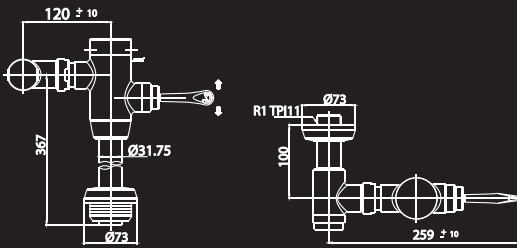

■ CT440XNS

Security Toilet Flush Valve Top Inlet (Dual Flush)

ฟลัชวาล์วโถสุขภัณฑ์ชาย แบบมีลิ้อคในตัว ระบบ 2 ฟังก์ชัน

* แนะนำใช้กับโถสุขภัณฑ์ C1323
recommended to use with C1323