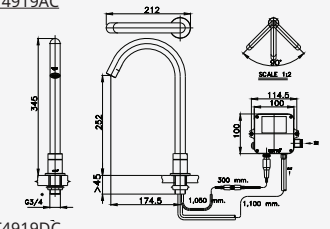

SPOUT SENSOR FAUCET

■ CT4907AC
Automatic Basin Faucet
(Electricity Use)
ก๊อกเดี่ยวอ่างล้างหน้าอัตโนมัติ
(ใช้ไฟฟ้า)

■ CT4907DC
Automatic Basin Faucet
(Battery Use)
ก๊อกเดี่ยวอ่างล้างหน้าอัตโนมัติ (ใช้แบตเตอรี่)

■ CT4912AC
Automatic Tall Body Basin Faucet
(Electricity Use)
ก๊อกเดี่ยวอ่างล้างหน้าอัตโนมัติ ทรงสูง
(ใช้ไฟฟ้า)

■ CT4912DC
Automatic Tall Body Basin Faucet
(Battery Use)
ก๊อกเดี่ยวอ่างล้างหน้าอัตโนมัติ ทรงสูง
(ใช้แบตเตอรี่)

■ CT4914AC
Automatic Wall-Mounted
Basin Faucet (Electricity Use)
ก๊อกเดี่ยวอ่างล้างหน้าอัตโนมัติ
(ออกผนัง)

■ CT4914DC
Automatic Wall-Mounted
Basin Faucet (Battery Use)
ก๊อกเดี่ยวอ่างล้างหน้าอัตโนมัติ
(ออกผนัง)

■ CT4919AC
Automatic Faucet
(Electricity Use)
ก๊อกเดี่ยวอ่างล้างหน้าอัตโนมัติ
(ใช้ไฟฟ้า)

■ CT4919DC
Automatic Faucet
(Battery Use)
ก๊อกเดี่ยวอ่างล้างหน้าอัตโนมัติ
(ใช้แบตเตอรี่)

CT4919DC