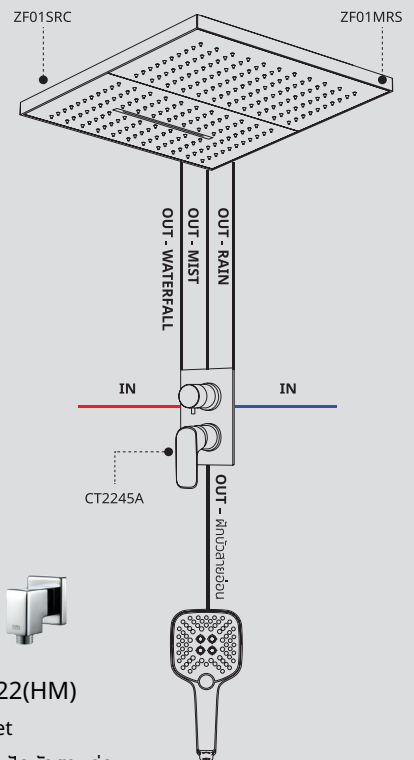

- CT622(HM)
  Outlet
  ข้อต่อฝักบัวสายอ่อน