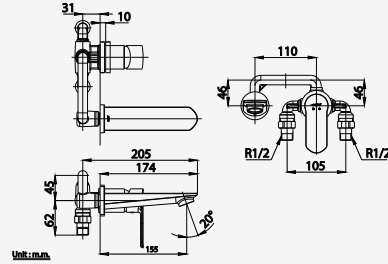

■ CT2407A
Lever Handle Basin Mixer Faucet
(Wall-Mounted)
ก๊อกผสมอ่างล้างหน้าแบบก้านโยก
ชนิดออกผนัง