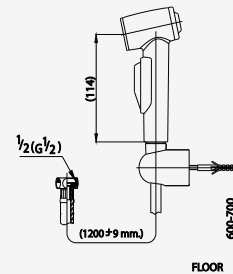

RINSING SPRAY PRODUCTS

■ CT980NK#CR(HM)
2 Functions Rinsing Spray Set
สายฉีดชำระโครเมียม 2 ฟังก์ชัน
เปลี่ยนสายน้ำด้วยปุ่มกด