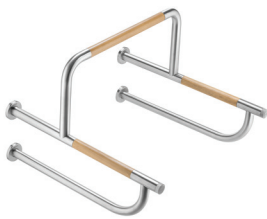

# NATURA SERIES

■ CT0164  
65.5 cm. Foldable Armrest  
พนักแขนแบบพับเก็บได้  
ยาว 65.5 ซม.  
(พับขึ้น)

■ CT0165  
Handrail T-Shape  
ราวจับทรงตัวรูปตัวที

■ CT0166  
Handrail L-Shape  
with Slide bar for Shower  
ราวจับทรงตัวรูปตัวแอล  
พร้อมราวเขวนฝักบัวปรับระดับ