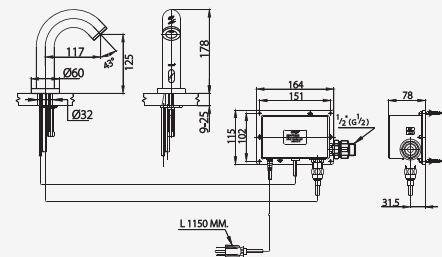

■ CT533AC
Automatic LED Basin Faucet
(Electricity Use)
ก๊อกเดี่ยวอ่างล้างหน้าอัตโนมัติ
พร้อม LED