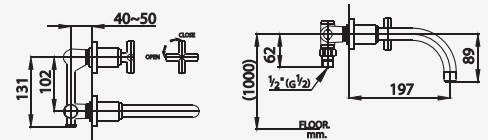

■ CT105C16 / CT105C20
Basin Faucet (Wall Mounted)
ก๊อกเดี่ยวอ่างล้างหน้า ชนิดติดผนัง