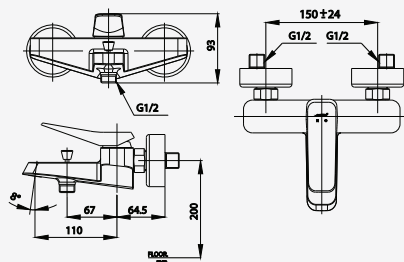

■ CT2305A
Exposed Bath Mixer
ก๊อกผสมอ่างอาบน้ำก้านโยก