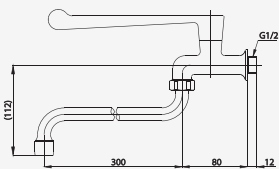

*แนะนำให้ใช้คู่อ่างนอกประสงค์ C3300