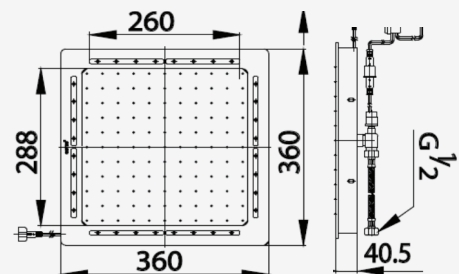

■ Z12
Led Rain Shower Concealed Ceiling
mount 12 x 12"
ฝักบัวพร้อม LED 1 ฟังก์ชัน ขนาด 12 นิ้ว
ชนิดฝังเพดาน