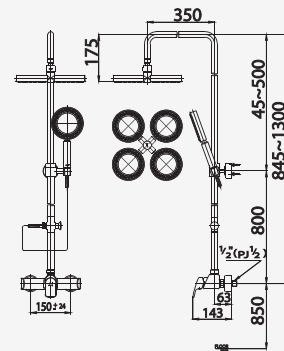

CT2072W

Exposed Shower Mixer Set with 1 Fn. Hand Shower and 4-Ring Rain Shower
ก๊อกผสมยื่นอาบน้ำ
พร้อมฝักบัวสายอ่อน 1 ฝักกั้น
และฝักบัวก้านแข็งแบบ 4 วง