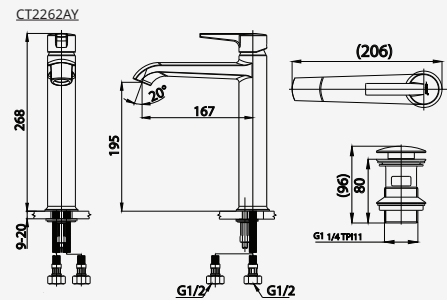

■ CT1232AY
Lever Handle Basin Faucet
(Tall Body)
ก๊อกอ่างล้างหน้าก้านโยกทรงสูง

■ CT2262AY
Lever Handle Basin Faucet (Tall Body)
With Push Waste and Inlet Hose
ก๊อกอ่างล้างหน้าก้านโยกทรงสูง พร้อมเสตือ
อ่างล้างหน้าแบบกดและสายน้ำดี