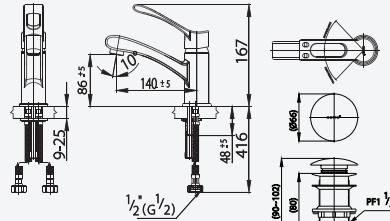

- CT300A
  Lever Handle Basin Mixer Faucet
  ก๊อกผสมอ่างล้างหน้าแบบก้านโยก พร้อมอะต้อป้อนอ๊อฟ