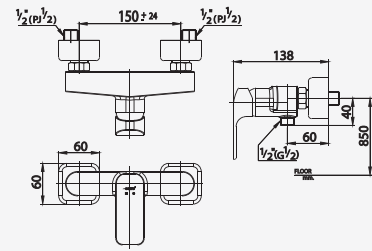

SCIROCCO SERIES

■ CT2148A
Lever Handle Exposed
Shower Mixer
ก๊อกผสมยื่นอาบน้ำแบบก้านโยก