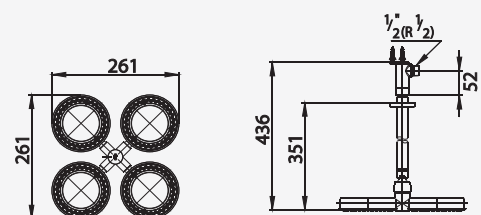

# SHOWER ACCESSORIES PRODUCTS

■ Z461  
1.27 m. Shower Column for Fixed Shower  
ชุดท่อลอยสำหรับฝักบัวก้านสูงยาว 1.27 ม.

■ Z465  
Shower Column with Diverter  
for Rain Shower Set  
ชุดท่อลอยพร้อมวาล์วเปลี่ยนทิศทางน้ำ