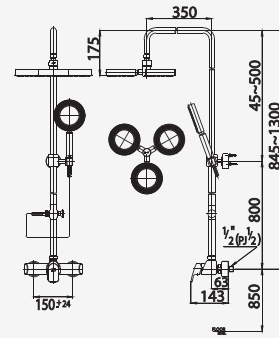

CT2071W

Exposed Shower Mixer Set with 1 Fn. Hand Shower and 3-Ring Rain Shower
ก๊อกผสมยื่นอาบน้ำ
พร้อมฝักบัวสายอ่อน 1 ฝักกั้น
และฝักบัวก้านแข็งแบบ 3 วง