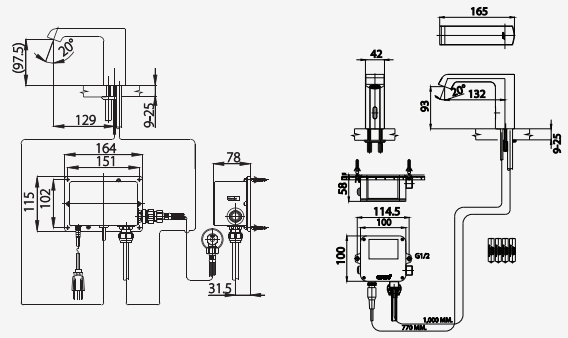

CT4901DC

AUTOMATIC FAUCET

■ CT4901AC

Automatic Basin Faucet
(Electricity Use)

ก๊อกเดี่ยวอ่างล้างหน้าอัตโนมัติ
(ใช้ไฟฟ้า)

■ CT4901DC

Automatic Basin Faucet
(Electricity Use)

ก๊อกเดี่ยวอ่างล้างหน้าอัตโนมัติ
(ใช้แบตเตอรี่)

CT4901AC