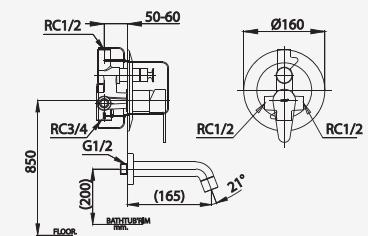

■ CT3005AE
Single Lever Handle Concealed Bath
วาล์วผสมเปิด-ปิดน้ำแบบก้านโยก
ชนิดฝังผนัง พร้อมวาล์วเปลี่ยนทิศทางน้ำ