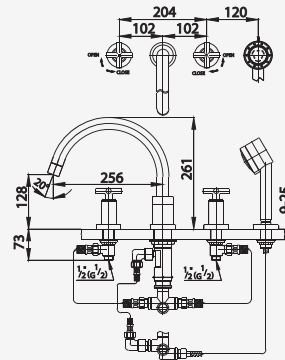

# CROSS SERIES

Handle C16  
หัวก๊อก C16

Handle C20  
หัวก๊อก C20

■ CT255C16S41 /  
CT255C20S41  
Bath Filler Mixer with  
3 FN. Handshower Set  
ก๊อกผสมติดอ่างอาบน้ำ  
พร้อมฝักบัวสายอ่อน 3 ฟังก์ชัน

■ CT248C16S41  
Bath Filler Mixer with  
3 FN. Handshower Set  
ก๊อกผสมติดอ่างอาบน้ำ  
พร้อมฝักบัวสายอ่อน 3 ฟังก์ชัน