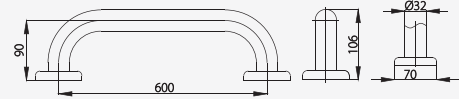

■ CT750L60#SA(HM)
Handrail 60 cm. / Ø 32 mm.,
Hairline Finished
ราวทรงตัว ยาว 60 ซม.