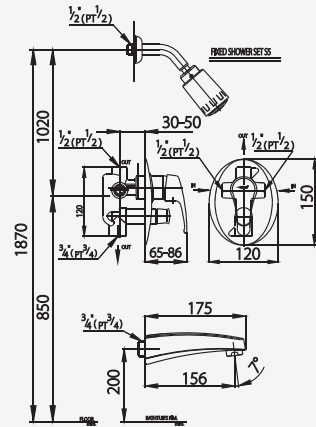

# ARONA SERIES

■ CT367A  
Lever Handle Exposed  
Shower Mixer  
ก๊อกผสมยื่นอ่างอาบน้ำ แบบก้านโยก

■ CT366A  
Lever Handle Exposed  
Bath Mixer  
ก๊อกผสมลงอ่างอาบน้ำ แบบก้านโยก

■ CT581A  
Lever Handle Concealed  
Bath Mixer  
ก๊อกผสมอ่างอาบน้ำ แบบก้านโยก  
ชนิดฝังผนัง