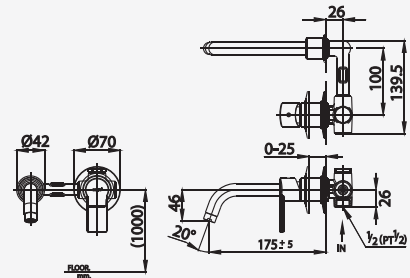

■ CT1114A
Lever Handle Basin Faucet
(Wall Mounted)
ก๊อกเดี่ยวอ่างล้างหน้าแบบก้านโยก
ชนิดติดผนัง