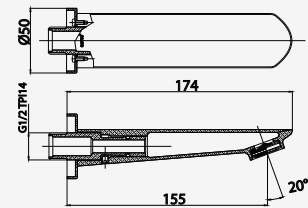

BATH SPOUT PRODUCTS

■ CT6101
Bath Spout
ตัวก๊อกอ่างอาบน้ำ