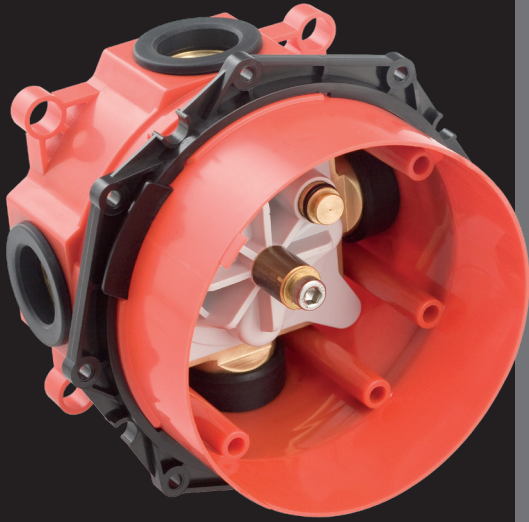

Flexible installation with 180° symmetric orientation (up and down)

ยืดหยุ่นในการติดตั้ง ด้วยรูปร่างสมมาตร 180° (กลับหัว ขึ้น-ลง)

Completely sealed handle base reduces water noises in the pipes

ซีลรอบฐาน Handle ช่วยลดเสียงน้ำไหลภายในระบบท่อที่ไหลออกมา

Can be tested for leakage even when the installation is still in progress

สามารถทดสอบการรั่วไหล เฉพาะจุด ติดตั้งได้ทันทีขณะที่หน้างานยังติดตั้ง หรือเดินระบบท่อไม่สมบูรณ์

Separated valve instruments help managing stock and simplifying bathroom designs

แยกติดตั้งชุดวาล์วได้ช่วยในการบริหาร stock และสะดวกในการออกแบบห้องน้ำ

COTTO PROs

THE RIGHT CHOICE, THE RIGHT SOLUTION

Another innovation for stop valve installation which differentiates itself from any other concealed stop valves.

อีกหนึ่งนวัตกรรมสำหรับการติดตั้งวาล์วฝังผนัง ด้วย COTTO PROs ชุดฐานวาล์วฝังผนัง ที่เป็นมากกว่าอุปกรณ์ฝังผนังทั่วไป

• Flexible Installation

Easy to install with every type of wall at any depth (i.e. brick wall, smart board wall)

ยืดหยุ่นในการติดตั้งกับผนังทุกประเภท ทุกความหนา ทุกรูปแบบการติดตั้ง เช่น ผนังอิฐมวลเบา ผนังสมาร์ทบอร์ด

• Easy to maintain

Effortless maintenance without the need to break the tiles or dismantle the wall

ง่ายต่อการบำรุงรักษา โดยไม่ต้องทุบกระเบื้องหรือรื้อผนัง

• Freestyle use

Able to use in conjunction with general concealed mixer stop valve and concealed mixer stop valve with diverter

ใช้ร่วมกับวาล์วผสมเปิด-ปิดน้ำชนิดฝังผนัง ทั้งแบบธรรมดาหรือแบบมีตัวเปลี่ยนทิศทางน้ำ

WALL TYPE

C Line + Smartboard

Smartboard is embedded with the metal structure ผนัง Smartboard ยึดติดกับโครงเหล็ก

Grooved concrete wall

Walls with pre-designated piping grooves (for COTTO PROs) Installed by drill-and-embed procedure, including the additional installation of supporting unit.

ผนังที่ติดตั้งระบบท่อล่วงหน้า (เว้นช่องสำหรับติดตั้ง COTTO BOX) ติดตั้งด้วยการเจาะและฝังผนัง รวมถึงติดตั้งตัวยึดติดผนัง (support) เพิ่มเติม

Double Wall with offset and no offset

Block wall with adjustable thickness as required - on offset - Offset used with wall with heat insulator which contributes to extra wall thickness

ผนังอิฐมวลเบา ที่ปรับตามความหนาของผนังตามที่ต้องการได้ - on offset - offset ใช้กับผนังที่ติดตั้งฉนวนกันความร้อน ทำให้ผนังหนากว่าปกติ จึงต้อง offset อุปกรณ์ตามความหนาของผนัง