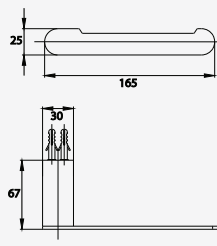

■ CT0283(HM)

Tissue Holder
ที่ใส่กระดาษชำระ