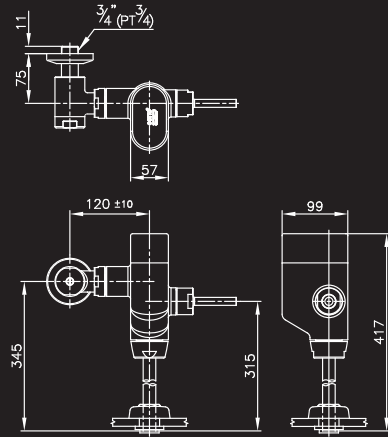

■ Z926

Sanitizer Refill

ผลิตภัณฑ์ทำความสะอาด
ใช้ร่วมกับ Sanitizer Flush Valve

COTTO's Double Easy (Z926) is compatible with COTTO's self-cleaning flush valve (CT450XDUF) which is clean and sweet-scented, easy to use and easy to refill, save and hassle-free with approximately 2,100 usage/ Pack.

ผลิตภัณฑ์ทำความสะอาด คอตโต้ ดับเบิล อีซี : Z926 ใช้ร่วมกับ ฟลัชวาล์วบรรจุชุดทำความสะอาด คอตโต้ เติมน้ำแล้วฟลัช ทั้งสะอาด และให้กลิ่นหอม ใช้ง่าย เติมน้ำได้เอง สะดวก ไม่เลอะเทอะ ประหยัด คุ่มค่า ใช้ได้นานถึง 2,100 ครั้ง

SANITIZER FLUSH VALVE

EASY TO USE... EASY TO REFILL

An innovative flush valve designed to combine sanitizer allowing users to refill cleansing kit products where every flush will help clean the urinal and also freshen the toilet with fragrance.

3-in-1 Sanitizer Flush Valve

- Cost reduction, Sanitizer dispenser installation and cleansing service
- No leakage, form Sanitizer dispenser installation
- More Space, without Sanitizer dispenser

นวัตกรรมของฟลัชวาล์ว ที่ออกแบบโดยรวมชุดทำความสะอาดที่สะดวกในการเติม ผลิตภัณฑ์ทำความสะอาดภายในตัว ทำให้การกดฟลัชแต่ละครั้งช่วยขจัดคราบสกปรก และมีกลิ่นหอมในบริเวณใช้งาน

รวมเป็นหนึ่ง คุณประโยชน์ถึงสาม

- ลด ขั้นตอนการติดตั้ง ใช้บริการบริษัททำความสะอาด
- ตัด ปัญหารั่วซึมจากการเจาะท่อจ่ายน้ำยา
- เพิ่ม ความสวยงาม หน้างานโถ่ง สบายตา

Simulation of installation with C313 Natasha Urinal
แบบจำลองการติดตั้งร่วมกับ โถปัสสาวะชาย C313 Natasha

Flush the valve to clean
เมื่อกดคันโยกเพื่อทำความสะอาด

COTTO Double Easy Cleaner is mixed with water
ผลิตภัณฑ์ทำความสะอาด ละลายรวมกับน้ำ