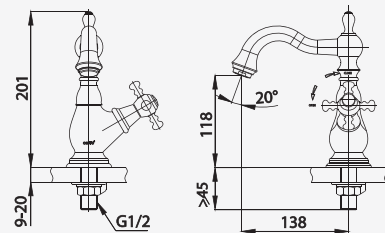

BASIN FAUCET
CT1200C18