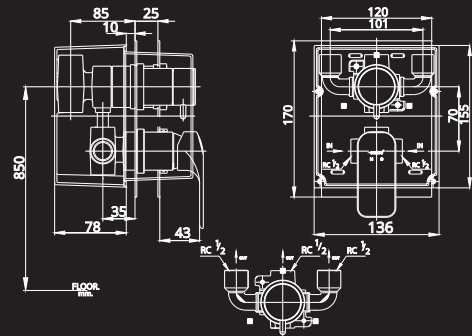

■ CT2244A

Concealed Single Lever with Divertor
(3 Ways)

วาล์วผสมเปิด-ปิดน้ำแบบก้านโยก ชนิดฝังผนัง
พร้อมวาล์วเปลี่ยนทิศทางน้ำ (3 ทิศทาง)

*recommended for DUO