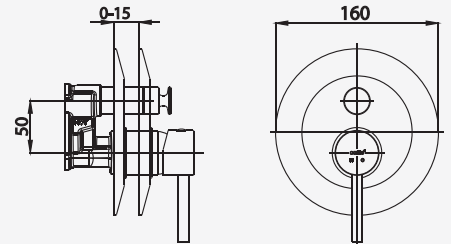

■ CT518A
Anthony
Lever Handle Concealed Mixer Stop Valve
with Diverter (*Compatible with Cotto PROs)
วาล์วผสมเปิด-ปิดน้ำ แบบก้านโยกชนิดฝังผนัง พร้อมวาล์ว
เปลี่ยนทิศทางน้ำ *สินค้าใช้ร่วมกับ Cotto Pros โดยเฉพาะ