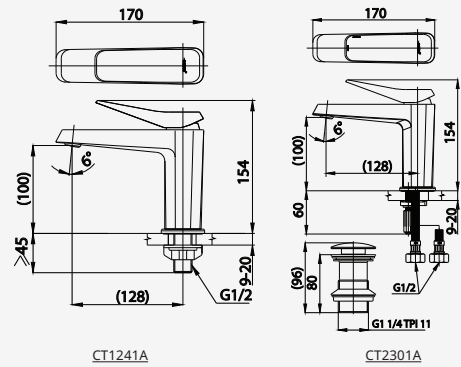

Xposh

Expose to Posh Living

Reflecting the Urban Lifestyle. People who have the courage to express themselves and independent of different ideas.

สะท้อนภาพ Urban Lifestyle ที่พร้อมรับการเปลี่ยนแปลงที่รวดเร็ว และผู้คนที่มีความกล้าที่จะแสดงตัวตน และอิสระทางความคิดที่แตกต่าง

■ CT1241A
Lever Handle Basin Faucet
ก๊อกเดี่ยวอ่างล้างหน้าแบบก้านโยก

■ CT2301A
Lever Handle Basin Mixer Faucet
with Push Waste and Inlet Hose
ก๊อกผสมอ่างล้างหน้าก้านโยก พร้อมเสด็จ
อ่างล้างหน้าแบบกด และสายน้ำดี