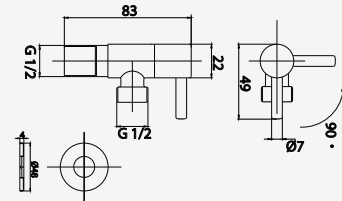

■ CT1701(HM)
Stop Valve
วาล์วเปิด-ปิดน้ำ