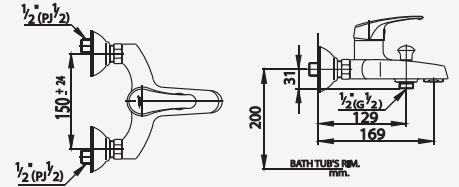

■ CT366A
Lever Handle Exposed
Bath Mixer
ก๊อกผสมลงอ่างอาบน้ำ แบบก้านโยก