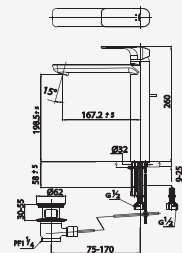

■ CT2124AY
Lever Handle Basin Mixer Faucet
with Pop-Up Waste and Inlet Hose
(Tall Body)
ก๊อกผสมอ่างล้างหน้าแบบก้านโยกทรงสูง
พร้อมสละตือป๊อปอัพและสายน้ำดี