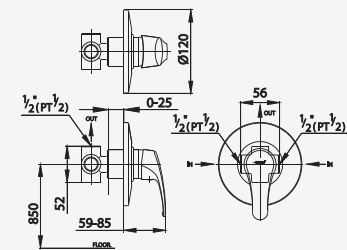

■ CT599A
Lever Handle Concealed
Mixer Stop Valve
วาล์วผสมเปิด-ปิดน้ำ แบบก้านโยก
ชนิดฝังผนัง