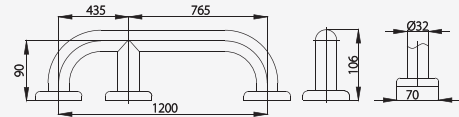

■ CT752#SA(HM)  
Handrail 30 X 30 cm. /  
V Shape, Ø 32 mm.  
Hairline Finished  
ราวทรงตัว รูปตัววี  
ขนาด 30x30 ซม.

■ CT751L/R#SA(HM)  
Handrail For Toilet  
60 X 40 cm. /  
L Shape, Ø 32 mm.,  
Hairline Finished  
ราวทรงตัว รูปตัวแอล  
ขนาด 60x40 ซม.