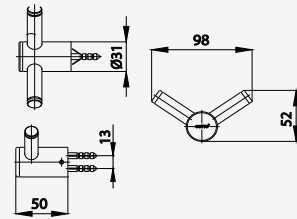

# LETO ACCESSORIES

■ CT740(HM)

Robe Hook

ขอแขวนผ้า

■ CT747(HM)

Glass Corner Shelf

21 X 21 cm.

หิ้งกระจกเข้ามุม 21 x 21 ซม.