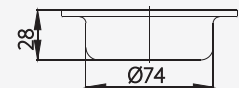

CT640Z2(HM)

Stainless Floor Drain / Square Body, for $\varnothing$ 3" PVC Drain Pipe (Flange 4")
ตะแกรงน้ำทิ้งสเตนเลสเหลี่ยม ติดตั้งกับท่อพีวีซีขนาด 3 นิ้ว (หน้าแปลน 4 นิ้ว)