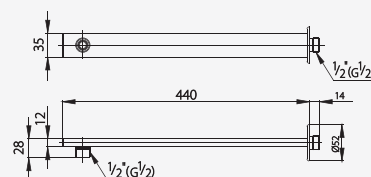

■ Z458

44 cm. Shower Arm Square Shape
ขาฝักบัวก้านแข็ง ขนาด 44 ซม.