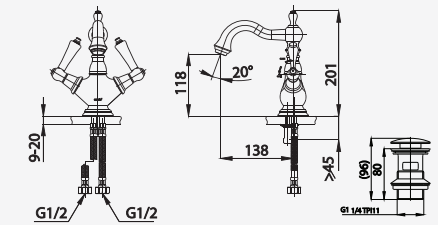

■ CT2220C42
Monoblock Basin Mixer Faucet
with Push Waste and Inlet hose
with Ceramic Handle
ก๊อกผสมอ่างล้างหน้าโมโนบล็อก
มือจับ ceramic พร้อมสละดีดแบบกด
และสายน้ำดี