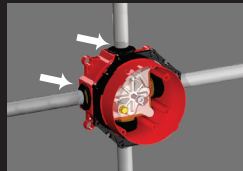

Flexible installation with 180° symmetric orientation (up and down)

ยืดหยุ่นในการติดตั้ง ด้วยรูปร่างสมมาตร 180° (กลับหัว ขึ้น-ลง)

Completely sealed handle base reduces water noises in the pipes

ซีลรอบฐาน Handle ช่วยลดเสียงน้ำไหลภายในระบบท่อที่ไหลออกมา