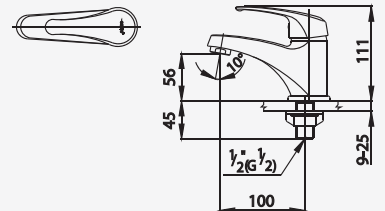

■ CT167D(HM)

Lever Handle Basin Faucet

ก๊อกเดี่ยวอ่างล้างหน้า แบบก้านโยก