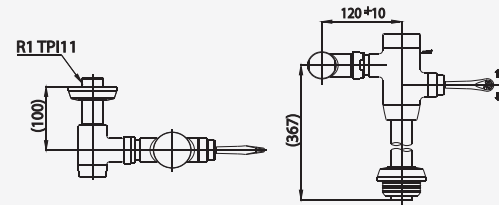

■ CT457XDUF

Security Urinal Flush Valve / Top Inlet Type

ฟลัชวาล์วโถปัสสาวะชาย มีลิ้อคในตัว