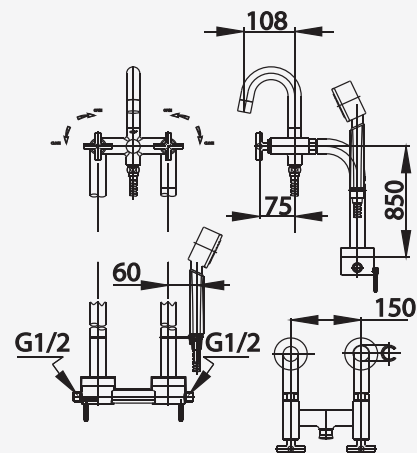

■ CT249C16XZ79
Exposed Bath Mixer
with 85 cm. Floor Pillar leg
and 1 Fn. Hand Shower Set
ก๊อกผสมอ่างอาบน้ำ
พร้อมขาสูง 85 ซม. ติดตั้งบนพื้น
พร้อมฝักบัวสายอ่อน 1 ฟังก์ชัน