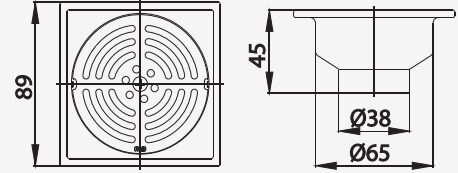

### ■ CT640Z1PN(HM)

Stainless Floor Drain / Square Body, for  $\varnothing$  1.5"-2" PVC Drain Pipe (Flange 3.5")

ตะแกรงน้ำทิ้งสแตนเลสเหลี่ยม ติดตั้งกับท่อพีวีซีขนาด 1.5-2 นิ้ว (หน้าแปลน 3.5 นิ้ว)