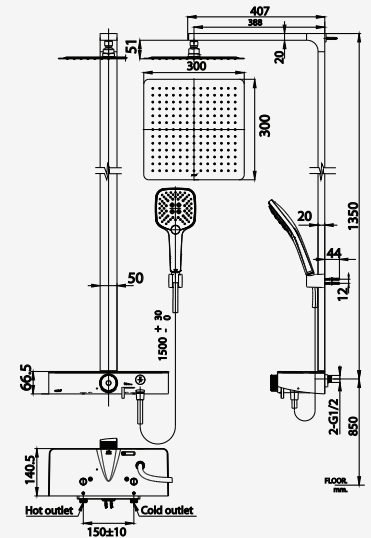

■ CT2307W

Switch control shower system with shelf
ชุดฝักบัวระบบเปิด-ปิดและควบคุมอุณหภูมิ
ด้วยปุ่มกด