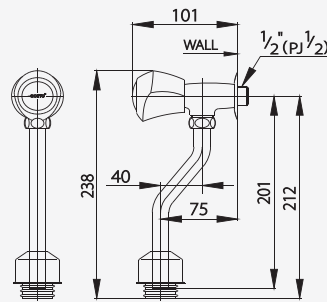

CT472SL(HM)

CT472SS(HM)

■ CT470C11SL(HM)  
 Urinal Stop Valve / 75 mm.  
 from Inlet Hole to Wall  
 วาล์วเปิด-ปิดน้ำโถปัสสาวะชาย  
 (ระยะติดตั้ง 75 มม.)

■ CT470C11SS(HM)  
 Urinal Stop Valve / 45 mm.  
 from Inlet Hole to Wall  
 วาล์วเปิด-ปิดน้ำโถปัสสาวะชาย  
 (ระยะติดตั้ง 45 มม.)