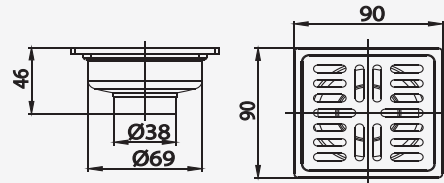

FLOOR DRAIN PRODUCTS

ตะแกรงน้ำทิ้ง (ไม่กันกลิ่น)

■ CT697Z1PW(HM)

Stainless Floor Drain / Square Body, for $\varnothing$ 1.5"-2.5" PVC Drain Pipe (Flange 3.5")

ตะแกรงน้ำทิ้งสแตนเลสเหลี่ยม ติดตั้งกับท่อพีวีซีขนาด 1.5-2.5 นิ้ว (หน้าแปลน 3.5 นิ้ว)