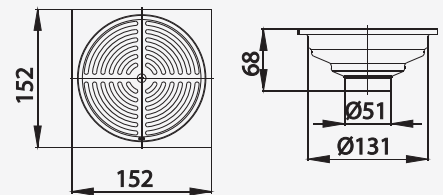

## ■ CT640Z4P(HM)

Stainless Floor Drain / Square Body, for  $\varnothing$  2"-4" PVC Drain Pipe (Flange 6")

ตะแกรงน้ำทิ้งกันกลิ่นสแตนเลสเหลี่ยม ติดตั้งกับท่อพีวีซีขนาด 2-4 นิ้ว (หน้าแปลน 6 นิ้ว)