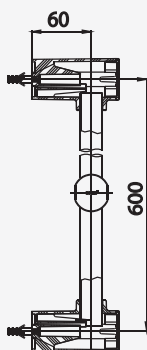

■ CT709(HM)
Slide Bar 60 cm.
ราวแขวนฝักบัว
ปรับระดับยาว 60 ซม.