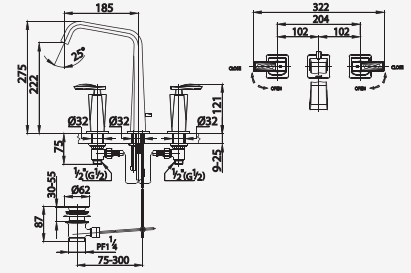

GLACIER SERIES

■ CT2120C31
3 Holes 8" Basin Mixer Faucet/
Flexible Hose Connector
ก๊อกผสมอ่างล้างหน้าเซ็นเตอร์ 8 นิ้ว
พร้อมสื่อด่างล้างหน้าและสายน้ำดี