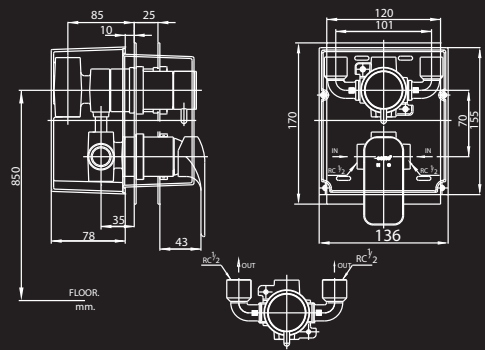

STOP VALVE WITH DIVERTER

■ CT2243A

Concealed Single Lever with Divertor
(2 Ways)

วาล์วผสมเปิด-ปิดน้ำแบบก้านโยก ชนิดฝังผนัง
พร้อมวาล์วเปลี่ยนทิศทางน้ำ (2 ทิศทาง)

*recommended for SOLE

■ CT2244A

Concealed Single Lever with Divertor
(3 Ways)

วาล์วผสมเปิด-ปิดน้ำแบบก้านโยก ชนิดฝังผนัง
พร้อมวาล์วเปลี่ยนทิศทางน้ำ (3 ทิศทาง)

*recommended for DUO

■ CT2245A

Concealed Single Lever with Divertor
(4 Ways)

วาล์วผสมเปิด-ปิดน้ำแบบก้านโยก ชนิดฝังผนัง
พร้อมวาล์วเปลี่ยนทิศทางน้ำ (4 ทิศทาง)

*recommended for TRIO