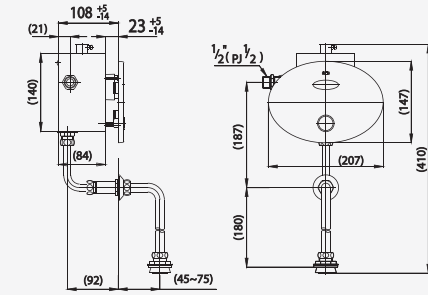

AUTOMATIC URINAL FLUSH VALVE PRODUCTS

■ CT484

Automatic Concealed Urinal Flush Valve with Override Button, (Electricity Use, Top Inlet)
ฟลัชวาล์วอัตโนมัติปกปิดสภาวะชายฝั่งผนังชนิด Top Inlet (ใช้ไฟฟ้า)

■ CT484AC(NL)

Automatic Concealed Urinal Flush Valve with Override Button, (Electricity Use, Back Inlet)
ฟลัชวาล์วอัตโนมัติปกปิดสภาวะชายฝั่งผนังชนิด Back Inlet (ใช้ไฟฟ้า)