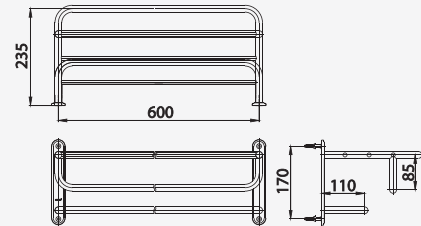

■ CT0154(HM)

Multishelf 60 cm.
ชั้นวางผ้าเช็ดมือ
ยาว 60 ซม.