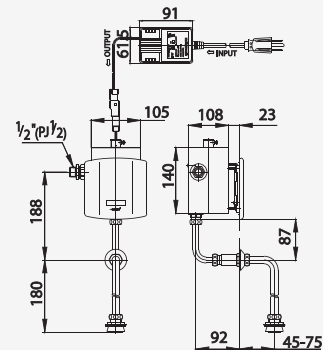

AUTOMATIC URINAL FLUSH VALVE PRODUCTS

■ CT484

Automatic Concealed Urinal Flush Valve with Override Button, (Electricity Use, Top Inlet)
ฟลัชวาล์วอัตโนมัติปกปิดสภาวะชายฝั่งผนังชนิด Top Inlet (ใช้ไฟฟ้า)

■ CT484AC(NL)

Automatic Concealed Urinal Flush Valve with Override Button, (Electricity Use, Back Inlet)
ฟลัชวาล์วอัตโนมัติปกปิดสภาวะชายฝั่งผนังชนิด Back Inlet (ใช้ไฟฟ้า)

■ CT488AC

Automatic Concealed Urinal Flush Valve with Override Button, (Electricity Use, Top Inlet)
ฟลัชวาล์วอัตโนมัติปกปิดสภาวะชายฝั่งผนังชนิด Top Inlet (ใช้ไฟฟ้า)

■ CT488AC(NL)

Automatic Concealed Urinal Flush Valve with Override Button, (Electricity Use, Back Inlet)
ฟลัชวาล์วอัตโนมัติปกปิดสภาวะชายฝั่งผนังชนิด Back Inlet (ใช้ไฟฟ้า)

■ CT480AC

Automatic Concealed Urinal Flush Valve (Electricity Use, Top Inlet)
ฟลัชวาล์วอัตโนมัติปกปิดสภาวะชายฝั่งผนังชนิด Top Inlet (ใช้ไฟฟ้า)

■ CT480AC(NL)

Automatic Concealed Urinal Flush Valve (Electricity Use, Back Inlet)
ฟลัชวาล์วอัตโนมัติปกปิดสภาวะชายฝั่งผนังชนิด Back Inlet (ใช้ไฟฟ้า)