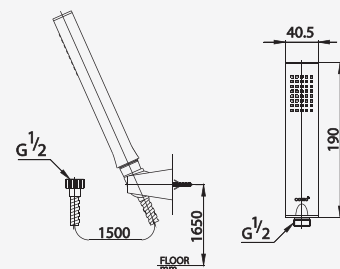

- Z92(HM)  
1 FN. Handshower Set  
ฝักบัวพร้อมสาย 1 ฟังก์ชัน