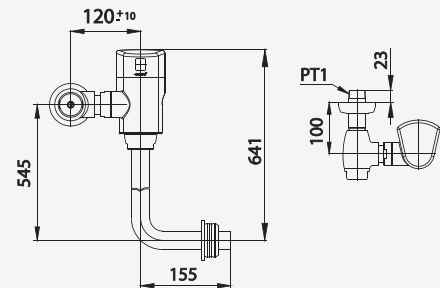

■ CT485NL

Automatic Toilet Flush Valve
(Battery Use, Back Inlet)

ฟลัชวาล์วอัตโนมัติโทิสกัณฑ์
ชนิด Back Inlet (ใช้แบตเตอรี่)