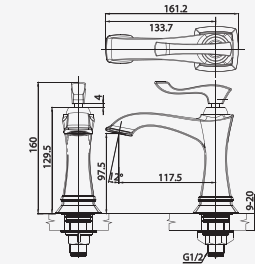

■ CT1202A
Lever Handle Basin Faucet
ก๊อกเดี่ยวอ่างล้างหน้า
แบบก้านโยก