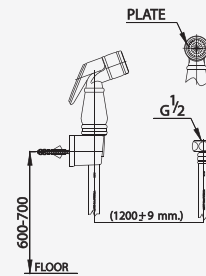

RINSING SPRAY PRODUCTS

■ CT993N#CR(HM)
Rinsing Spray Set / Chromium
ฝักบัวฉีดชำระสีโครเมียม

■ CT666N#WH(HM)
Rinsing Spray Set / White
ฝักบัวฉีดชำระสีขาว