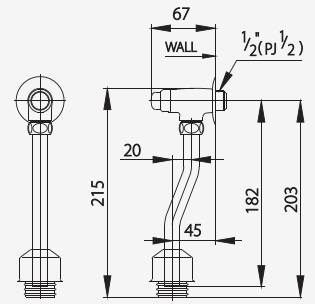

CT471SS(HM)

■ CT472SL(HM)
Urinal Flush Valve / 75 mm.
from Inlet Hole to Wall
วาล์วเปิด-ปิดน้ำโถปัสสาวะชาย
ชนิดกด (ระยะติดตั้ง 75 มม.)

■ CT472SS(HM)
Urinal Flush Valve / 45 mm.
from Inlet Hole to Wall
วาล์วเปิด-ปิดน้ำโถปัสสาวะชาย
ชนิดกด (ระยะติดตั้ง 45 มม.)