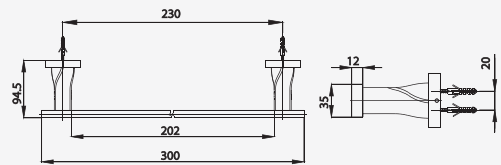

# TWIST ACCESSORIES

■ CT0061(HM)  
Robe Hook  
ขอแขวนผ้า

■ CT0062(HM)  
Glass Shelf 66 cm.  
หิ้งกระจก ยาว 66 ซม.

■ CT0063(HM)  
Towel Bar 65 cm.  
ราวแขวนผ้า ยาว 65 ซม.

■ CT0064(HM)  
Towel Bar 30 cm.  
ราวแขวนผ้า ยาว 30 ซม.