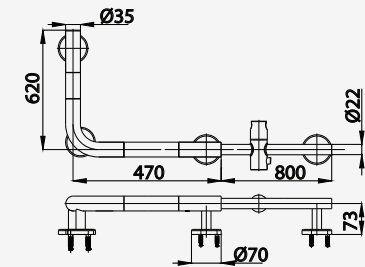

# NATURA SERIES

■ CT0164  
65.5 cm. Foldable Armrest  
พนักแขนแบบพับเก็บได้  
ยาว 65.5 ซม.  
(พับขึ้น)

■ CT0165  
Handrail T-Shape  
ราวจับทรงตัวรูปตัวที

■ CT0166  
Handrail L-Shape  
with Slide bar for Shower  
ราวจับทรงตัวรูปตัวแอล  
พร้อมราวเขวนฝักบัวปรับระดับ