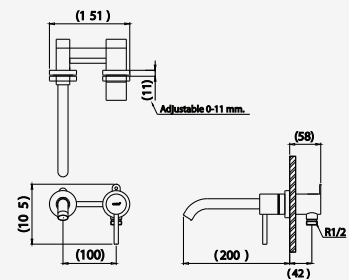

# TITUS SERIES

■ CT1271C55#SA(HM)  
Basin Faucet  
ก๊อกอ่างล้างหน้า

■ CT1272C55Y#SA(HM)  
Basin Faucet Tall Body  
ก๊อกอ่างล้างหน้าทรงสูง

■ CT1273C55#SA(HM)  
Wall Mount Faucet  
ก๊อกอ่างล้างหน้าติดผนัง

■ CT1274C55#SA(HM)  
Stop Valve For Shower  
วาล์วสำหรับฝักบัวสายอ่อน