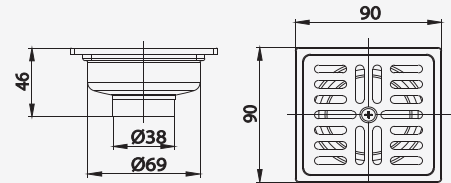

FLOOR DRAIN PRODUCTS

ตะแกรงน้ำทิ้ง (กันกลิ่น)

*ไม่ควรใช้ร่วมกับท่อระบายน้ำแบบ P-TRAP

■ CT697Z1P(HM)

Stainless Floor Drain / Square Body, for $\varnothing$ 1.5"-2.5" PVC Drain Pipe (Flange 3.5")

ตะแกรงน้ำทิ้งกันกลิ่นสแตนเลสเหลี่ยม ติดตั้งกับท่อพีวีซีขนาด 1.5-2.5 นิ้ว (หน้าแปลน 3.5 นิ้ว)

■ CT697Z2P(HM)

Stainless Floor Drain / Square Body, for $\varnothing$ 2"-3" PVC Drain Pipe (Flange 4")

ตะแกรงน้ำทิ้งกันกลิ่นสแตนเลสเหลี่ยม ติดตั้งกับท่อพีวีซีขนาด 2-3 นิ้ว (หน้าแปลน 4 นิ้ว)

■ CT697Z3P(HM)

Stainless Floor Drain / Square Body, for $\varnothing$ 2" PVC Drain Pipe (Flange 3.5")

ตะแกรงน้ำทิ้งกันกลิ่นสแตนเลสเหลี่ยม ติดตั้งกับท่อพีวีซีขนาด 2 นิ้ว (หน้าแปลน 3.5 นิ้ว)

■ CT640Z4P(HM)

Stainless Floor Drain / Square Body, for $\varnothing$ 2"-4" PVC Drain Pipe (Flange 6")

ตะแกรงน้ำทิ้งกันกลิ่นสแตนเลสเหลี่ยม ติดตั้งกับท่อพีวีซีขนาด 2-4 นิ้ว (หน้าแปลน 6 นิ้ว)