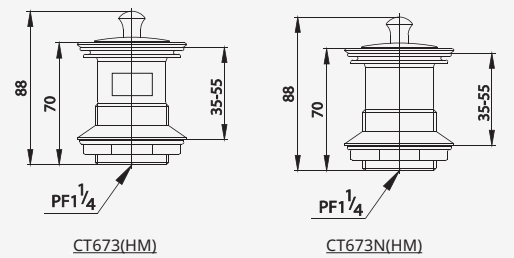

■ CT673(HM)

Plug Basin Waste
สะตืออ่างล้างหน้า
แบบดึงล๊อค

■ CT673N(HM)

Plug Basin Waste
(Non-Overflow Gate)
สะตืออ่างล้างหน้าแบบดึงล๊อค
(ไม่มีรูน้ำล้น)