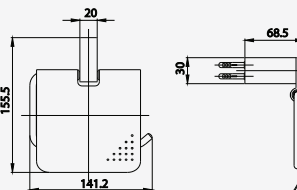

# EDGE ACCESSORIES

■ CT0271(HM)  
Rope Hook  
ขอแขวนผ้า

■ CT0272(HM)  
Soap Holder  
ที่วางสบู่

■ CT0273(HM)  
Toilet Paper Holder  
ที่ใส่กระดาษทิชชู

■ CT0274(HM)  
Towel Bar 45 cm.  
ราวแขวนผ้า ยาว 45 ซม.