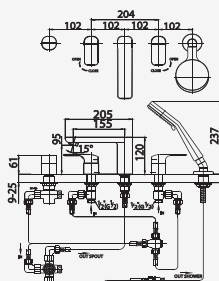

■ CT2125Z90
Bath Filler Mixer
with 3 Fn. Hand shower
ก๊อกผสมติดอ่างอาบน้ํา
พร้อมฝักบัวสายอ่อน 3 ฝักบัว