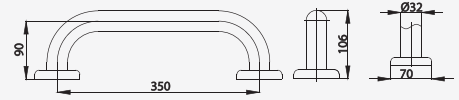

■ CT750L35#SA(HM)
Handrail 35 cm. / Ø 32 mm.,
Hairline Finished
ราวทรงตัว ยาว 35 ซม.