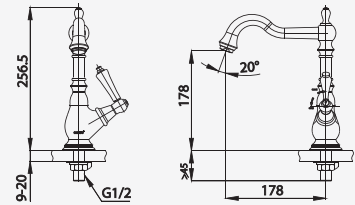

■ CT1201C42
Basin Faucet
with Ceramic Handle (Tall Body)
ก๊อกเดี่ยวอ่างล้างหน้าทรงสูง
มือจับ ceramic