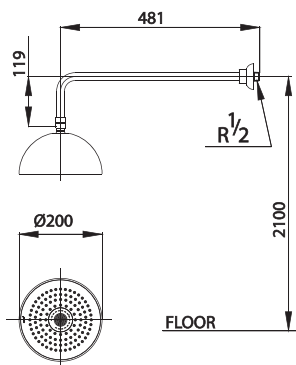

■ Z23  
2 FN. LED Rain Shower Set  
ฝักบัวก้านแข็งพร้อม LED 2 ฝั่งก้าน

■ Z24#CR  
1 FN. LED Rain Shower Set  
ฝักบัวก้านแข็งพร้อม LED 1 ฝั่งก้าน

■ Z002  
8" Rain Shower (Chrome Color) with Bluetooth Speaker  
ฝักบัวก้านแข็งขนาด 8 นิ้ว พร้อมลำโพงบลูทูธ