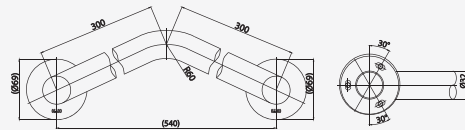

■ CT752#SA(HM)  
Handrail 30 X 30 cm. /  
V Shape, Ø 32 mm.  
Hairline Finished  
ราวทรงตัว รูปตัววี  
ขนาด 30x30 ซม.

■ CT751L/R#SA(HM)  
Handrail For Toilet  
60 X 40 cm. /  
L Shape, Ø 32 mm.,  
Hairline Finished  
ราวทรงตัว รูปตัวแอล  
ขนาด 60x40 ซม.