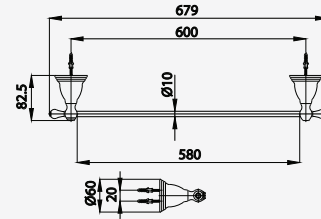

■ CT042(HM)

Towel Bar 68 cm.

ราวแขวนผ้า ยาว 68 ซม.