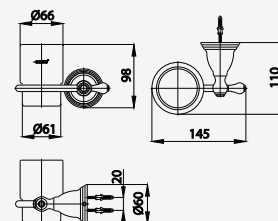

# LETO ACCESSORIES

■ CT740(HM)

Robe Hook

ขอแขวนผ้า

■ CT747(HM)

Glass Corner Shelf

21 X 21 cm.

หิ้งกระจกเข้ามุม 21 x 21 ซม.