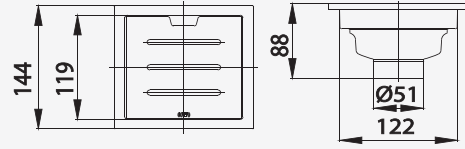

RAIL FLOOR DRAIN

PRODUCTS

รางน้ำทิ้ง (กันกลิ่น)

■ CT644Z1P(HM)

Stainless Rail Floor Drain
for Ø 2"-3.5" PVC Drain Pipe
(Flange 14.5 x 14.5 cm.)

รางน้ำทิ้งกันกลิ่นสำหรับท่อพีวีซี
ขนาด 2-3.5 นิ้ว
(หน้าแปลน 14.5 x 14.5 ซม.)