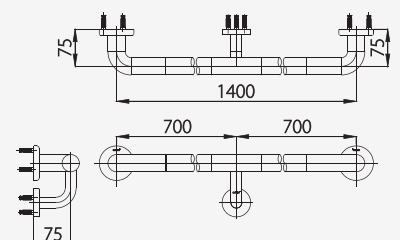

และข้อต่อจบเข้าผนังสำหรับ  
บ้านที่มีบริเวณบันไดเป็นมุมฉาก  
หรือพื้นที่น้อย

■ CT0204

Stair Handrail  
with Landing 45 X 140 cm  
ราวจับบันไดมีลานพัก 45X140 ซม.

■ CT0205

Stair Handrail 140 cm  
ราวจับตรงตัว  
สำหรับบันไดขนาด 140 ซม.