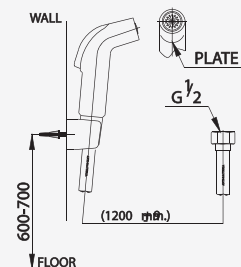

RINSING SPRAY PRODUCTS

■ CT980NK#CR(HM)
2 Functions Rinsing Spray Set
สายฉีดชำระโครเมียม 2 ฟังก์ชัน
เปลี่ยนสายน้ำด้วยปุ่มกด