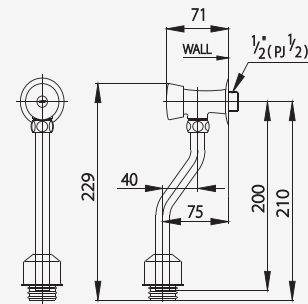

CT472SL(HM)