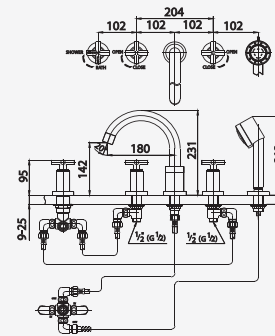

# CROSS SERIES

Handle C16  
หัวก๊อก C16

Handle C20  
หัวก๊อก C20

■ CT255C16S41 /  
CT255C20S41  
Bath Filler Mixer with  
3 FN. Handshower Set  
ก๊อกผสมติดอ่างอาบน้ำ  
พร้อมฝักบัวสายอ่อน 3 ฟังก์ชัน

■ CT248C16S41  
Bath Filler Mixer with  
3 FN. Handshower Set  
ก๊อกผสมติดอ่างอาบน้ำ  
พร้อมฝักบัวสายอ่อน 3 ฟังก์ชัน