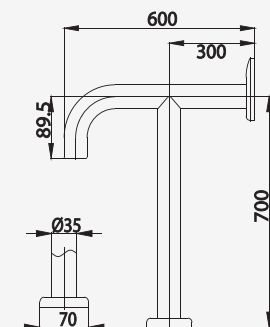

■ CT7504(HM)
Handrail 70 x 60 cm. /
V Shape, Ø 35 mm.,
ราวทรงตัว รูปตัวที
ขนาด 70 x 60 ซม.