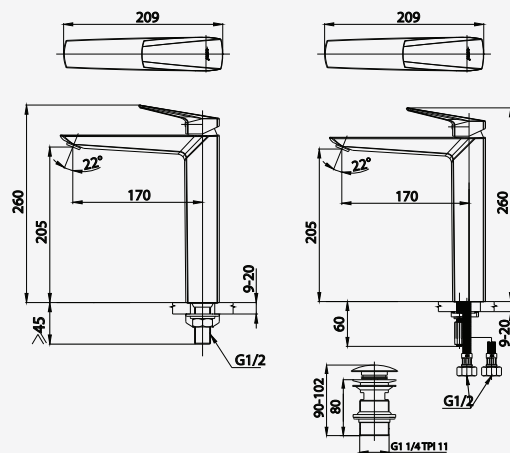

CT1236AY

CT2322AY