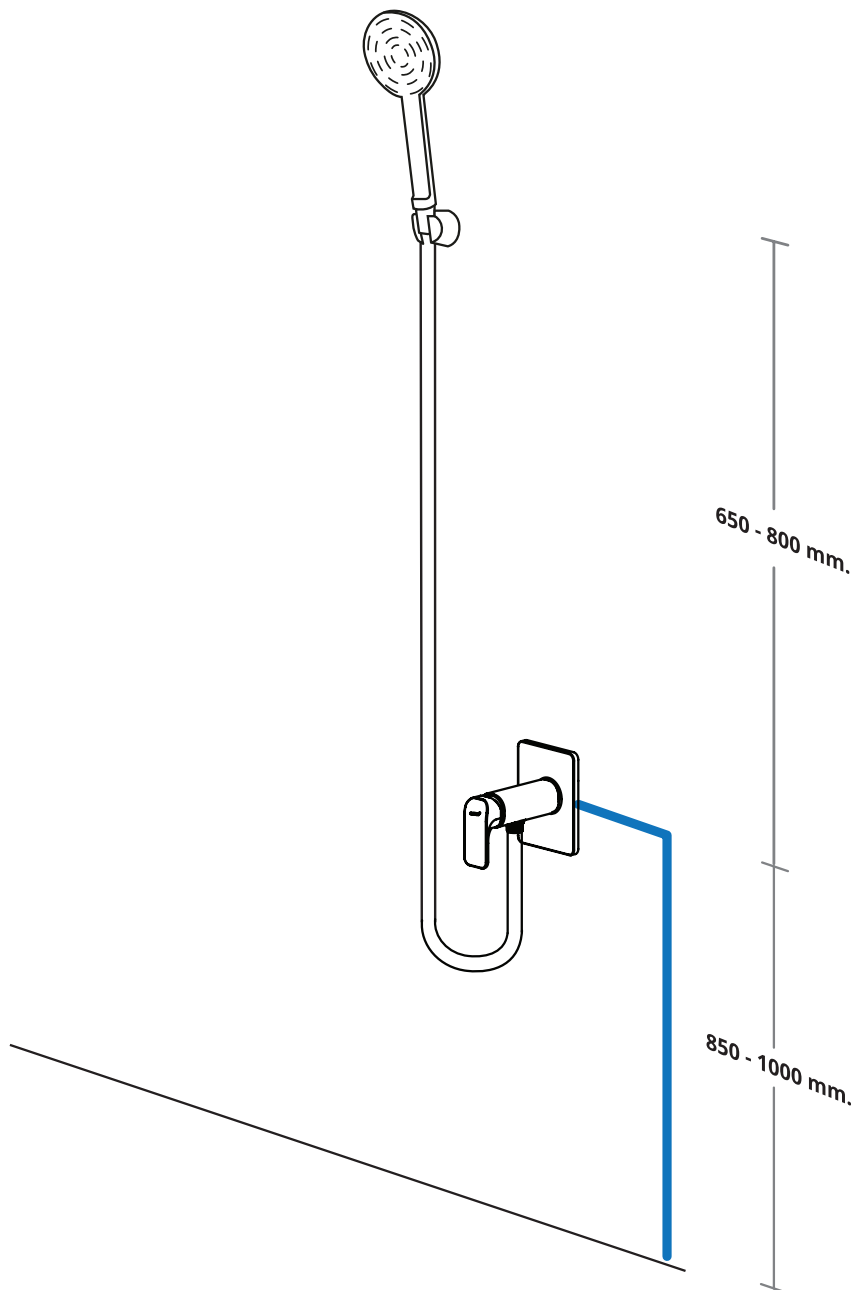

GUIDE 3
Basic solution
การใช้งานฝักบัวสายอ่อน