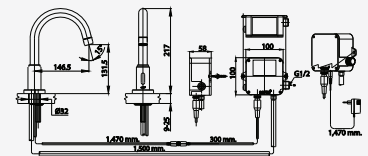

■ CT5703AC
Automatic Basin Faucet
(Electricity Use)
ก๊อกเดี่ยวอ่างล้างหน้าอัตโนมัติ
(ใช้ไฟฟ้า)

■ CT5701DC
Automatic Basin Faucet
(Battery Use)
ก๊อกเดี่ยวอ่างล้างหน้าอัตโนมัติ
(ใช้แบตเตอรี่)