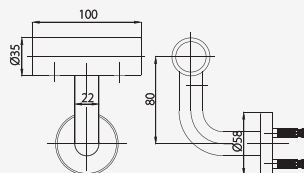

■ Z709

Connector Bracket
ข้อต่อราวจับ