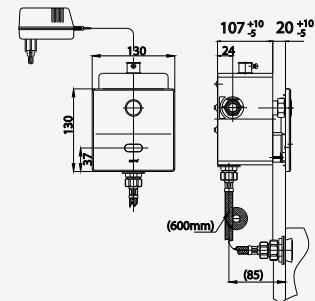

AUTOMATIC URINAL FLUSH VALVE PRODUCTS

■ CT484

Automatic Concealed Urinal Flush Valve with Override Button, (Electricity Use, Top Inlet)
ฟลัชวาล์วอัตโนมัติปกปิดสภาวะชายฝั่งผนังชนิด Top Inlet (ใช้ไฟฟ้า)

■ CT484AC(NL)

Automatic Concealed Urinal Flush Valve with Override Button, (Electricity Use, Back Inlet)
ฟลัชวาล์วอัตโนมัติปกปิดสภาวะชายฝั่งผนังชนิด Back Inlet (ใช้ไฟฟ้า)

■ CT488AC

Automatic Concealed Urinal Flush Valve with Override Button, (Electricity Use, Top Inlet)
ฟลัชวาล์วอัตโนมัติปกปิดสภาวะชายฝั่งผนังชนิด Top Inlet (ใช้ไฟฟ้า)

■ CT488AC(NL)

Automatic Concealed Urinal Flush Valve with Override Button, (Electricity Use, Back Inlet)
ฟลัชวาล์วอัตโนมัติปกปิดสภาวะชายฝั่งผนังชนิด Back Inlet (ใช้ไฟฟ้า)

■ CT480AC

Automatic Concealed Urinal Flush Valve (Electricity Use, Top Inlet)
ฟลัชวาล์วอัตโนมัติปกปิดสภาวะชายฝั่งผนังชนิด Top Inlet (ใช้ไฟฟ้า)

■ CT480AC(NL)

Automatic Concealed Urinal Flush Valve (Electricity Use, Back Inlet)
ฟลัชวาล์วอัตโนมัติปกปิดสภาวะชายฝั่งผนังชนิด Back Inlet (ใช้ไฟฟ้า)