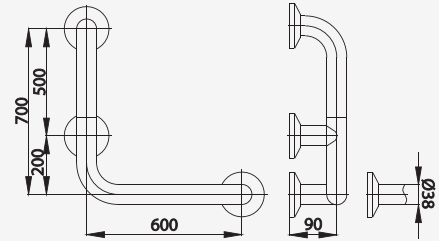

Ø 38 mm.

38 mm. diameters handrail with hairline finished (SUS 304 stainless)

ราวทรงตัว ขนาดเส้นผ่าศูนย์กลาง 38 มม. ผิวขัดแบบ Hairline (สแตนเลส SUS 304)