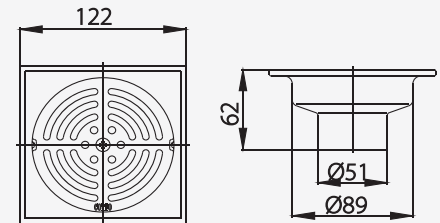

■ CT640Z3P(HM)

Stainless Floor Drain / Square Body, for $\varnothing$ 2-3.5" PVC Drain Pipe (Flange 4.8")

ตะแกรงน้ำทิ้งสแตนเลสเหลี่ยม ติดตั้งกับท่อพีวีซีขนาด 2-3.5 นิ้ว (หน้าแปลน 4.8 นิ้ว)