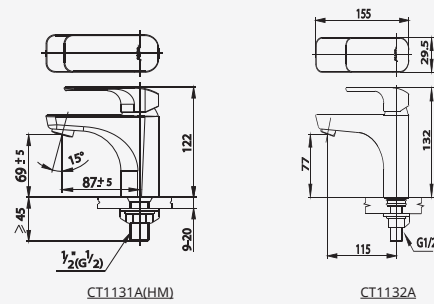

SCIROCCO SERIES

■ CT1131A(HM)
Lever Handle Basin Faucet
ก๊อกเดี่ยวอ่างล้างหน้าแบบก้านโยก

■ CT1132A
Lever Handle Basin Faucet
ก๊อกเดี่ยวอ่างล้างหน้าแบบก้านโยก