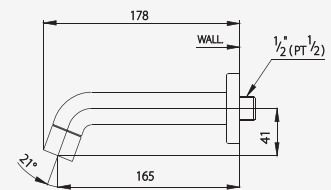

BRASS TRAP for URINAL & BIDET PRODUCTS

■ CT681
Bottle Trap 24 cm. for Urinal
ท่อน้ำทิ้งโถปัสสาวะชาย
แบบกระปุก ยาว 24 ซม.

BATH SPOUT PRODUCTS

■ CT6101
Bath Spout
ตัวก๊อกอ่างอาบน้ำ

■ CT604
Bath Spout
ตัวก๊อกอ่างอาบน้ำ

■ CT605
Bath Spout
ตัวก๊อกอ่างอาบน้ำ

■ CT608
Bath Spout
ตัวก๊อกอ่างอาบน้ำ

■ CT609
Bath Spout
ตัวก๊อกอ่างอาบน้ำ

■ CT617
Bath Spout
ตัวก๊อกอ่างอาบน้ำ