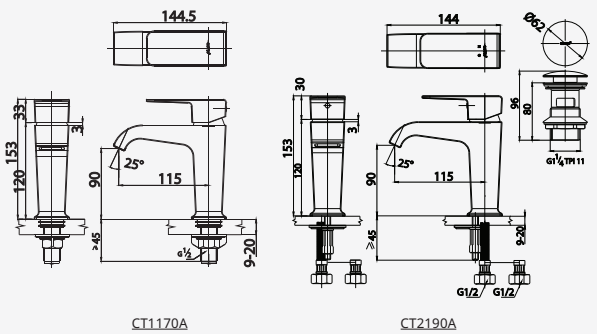

■ CT1170A
Lever Handle Basin Faucet
ก๊อกเดี่ยวอ่างล้างหน้าแบบก้านโยก

■ CT2190A
Lever Handle Basin Mixer Faucet With
Push Waste And Inlet Hose
ก๊อกผสมอ่างล้างหน้าแบบก้านโยกพร้อม
สละดีแบบกดและสายน้ำดี