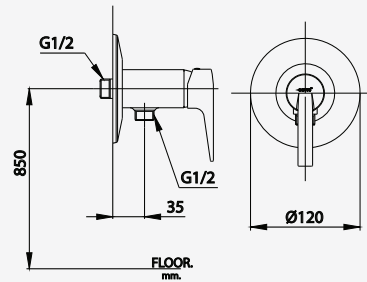

# LINIO SERIES

■ CT1234A  
Lever Handle Stop Valve  
วาล์วเปิด-ปิดน้ำก้านโยก

■ CT2264A  
Lever Handle Exposed Shower Mixer  
ก๊อกผสมยื่นอาบนํ้าแบบก้านโยก

■ CT2265A  
Lever Handle Exposed Bath Mixer  
ก๊อกผสมอ่างอาบนํ้าแบบก้านโยก