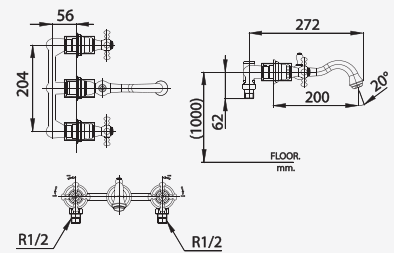

■ **CT2222C18**
Center 8" Basin Mixer Faucet (Wall-mounted)
ก๊อกผสมอ่างล้างหน้า เซ็นเตอร์ 8 นิ้ว ชนิดติดผนัง