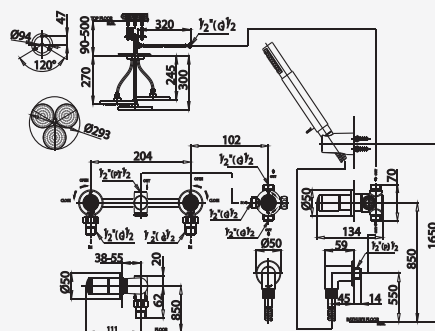

HIMMAPAN SERIES

■ Z05
Chandelier Rain Shower
(Ceiling Mounted)
ฝักบัวก้านแขึง Chandelier
ชนิดออกจากเพดาน

■ CT2089C25STS45
Bath Filter Mixer with 1 FN.
Hand Shower Set
ก๊อกผสมติดอ่างอาบน้ำ
พร้อมฝักบัว 1 ฝักก้ชั้น

■ CT616C25ST
Concealed Stop Valve / 1 In 2 Out
วาล์วเปลี่ยนทิศทางน้ำเข้า 1 ออก 2
ชนิดฝังผนัง

■ CT2079C25STW
Concealed Mixer Stop Valve
with Rain Shower (Ceiling Mount)
and 1 FN. Hand Shower Set
วาล์วผสมเปิด-ปิดน้ำ ชนิดฝังผนัง
พร้อมฝักบัวก้านแขึง ชนิดออกจากเพดาน
และฝักบัวสายอ่อน 1 ฝักก้ชั้น

■ CT2076C25ST
Concealed Mixer Stop Valve
วาล์วผสมเปิด-ปิดน้ำ ชนิดฝังผนัง