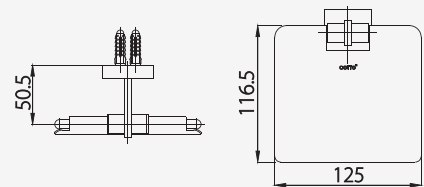

■ CT0214(HM)

Paper Holder with Cover

ที่ใส่กระดาษชำระแบบมีฝาปิด