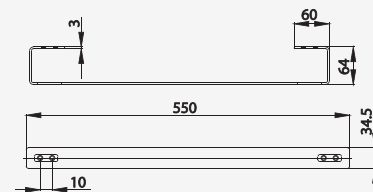

■ CT032(HM)

Towel Bar 55 cm.

ราวแขวนผ้าสเตนเลส ยาว 55 ซม.