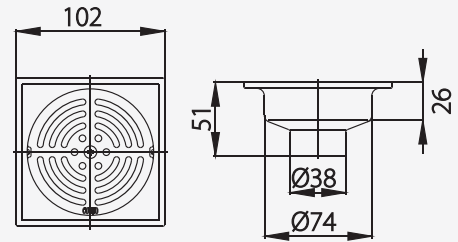

■ CT640Z2P(HM)

Stainless Floor Drain / Square Body, for $\varnothing$ 1.5-3" PVC Drain Pipe (Flange 4")

ตะแกรงน้ำทิ้งสแตนเลสเหลี่ยม ติดตั้งกับท่อพีวีซีขนาด 1.5-3 นิ้ว (หน้าแปลน 4 นิ้ว)