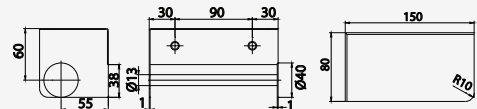

■ CT0261

Paper Holder
ที่ใส่กระดาษชำระ