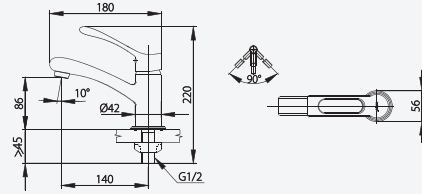

ENNA SERIES

เปิดใช้งานได้หลายรูปแบบ
ก้านบิดยาวพิเศษ 80 มม.

- Adjustable faucet
- Lever length 80 mm
- Safe and easy usage.
- CIT Recommended Standard

CT302A

Easy on-off lever handle faucet

CIT Recommended Standard

ก้านโยกมีลักษณะเป็นห่วงเปิดปิดง่ายและใช้แรงน้อย

Ergonomic loop handle allows turning on and off from any positions.

ตัวก๊อกสามารถหมุนปรับได้
เข้าถึงการใช้งาน ได้จากทุกมุมของอ่างล้างหน้า
Swivel spout basin.

เปิดใช้งานได้หลายรูปแบบ

โดยใช้นิ้วที่นิ้วหรือใช้มือโยกก้านเปิด-ปิด
An easy-to-use faucet operated by your fingertips.

เห็นชัด ปลอดภัยมากกว่า

มีจุดสีแดงแสดงน้ำร้อน
จุดน้ำเงินแสดงน้ำเย็น ที่ชัดเจน
Clear signal display of red and blue dots for hot and cold water.

- CT302A
  Basin Faucet
  ก๊อกเดี่ยวอ่างล้างหน้า

- CT300A
  Lever Handle Basin Mixer Faucet
  ก๊อกผสมอ่างล้างหน้าแบบก้านโยก พร้อมอะต้อป้อนอ๊อฟ

- CT301A
  Lever Handle Exposed Thermostatic Shower Mixer
  ก๊อกผสมยื่นอ่างน้ำแบบก้านโยก พร้อมวาล์วควบคุมอุณหภูมิ

TRUST SERIES

- CT1058(HM)
  Basin Faucet
  ก๊อกเดี่ยวอ่างล้างหน้า

- CT1058X(HM)
  Basin Faucet
  ก๊อกเดี่ยวอ่างล้างหน้า

- CT1059(HM)
  Stop Valve
  วาล์วเปิด-ปิดน้ำ