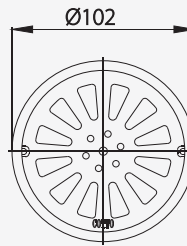

CT640Y2(HM)

Stainless Floor Drain / Round Body, for $\varnothing$ 3" PVC Drain Pipe (Flange 4")
ตะแกรงกันกลิ่นสเตนเลสกลม ติดตั้งกับท่อพีวีซีขนาด 3 นิ้ว (หน้าแปลน 4 นิ้ว)