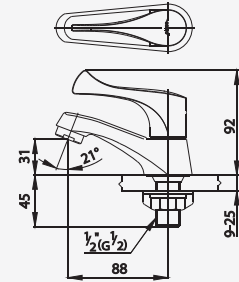

■ CT192C10(HM)
Stop Valve for Shower
วาล์วเปิด-ปิดน้ำ สำหรับฝักบัว