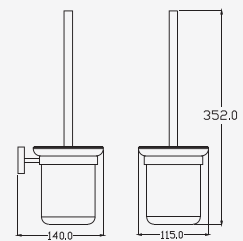

# TITUS ACCESSORIES

■ CT0295#SA(HM)

Towel Bar 60 cm.  
ราวแขวนผ้า 60 ซม.

■ CT0294#SA(HM)

Tissue Holder  
ที่ใส่กระดาษชำระ

■ CT0293#SA(HM)

Hook  
ขอแขวนผ้า