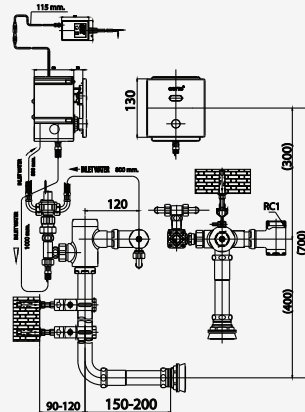

■ CT4802AC

Automatic Concealed Toilet Flush Valve,
with Override Button
(Electricity Use, Back Inlet)

ฟลัชวาล์วอัตโนมัติโทิสกัณฑ์ฝังผนัง
ชนิด Back Inlet (ใช้ไฟฟ้า)