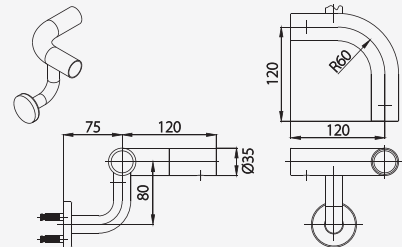

NATURA LIVING

SPARE PART

* Increasing length options: 65 cm / 50 cm / 35 cm

* เพิ่มความยาวได้ครั้งละ 65 ซม./ 50 ซม./ 35 ซม. (*handrail part + bracket)

■ Z710

Inside Corner bracket
ข้อต่อราวจับเข้ามุมใน