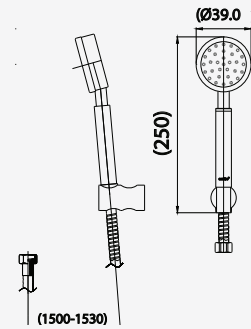

- S17(HM)
  1 FN. Hand shower set
  ฝักบัวพร้อมสาย 1 ฟังก์ชัน