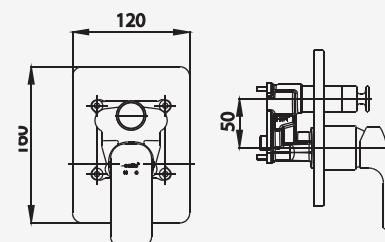

■ CT2145A
Lever Handle Concealed Stop Valve
(Compatible with COTTO PROS)
วาล์วผสมเปิด-ปิดน้ำ แบบก้านโยก
ชนิดฝังผนัง พร้อมวาล์วเปลี่ยนทิศทางน้ำ
(ใช้กับ COTTO PROS)