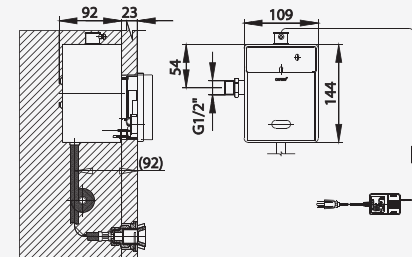

■ CT4801AC (NL)

Automatic Concealed Urinal Flush Valve (Electricity Use, Back Inlet)

ฟลัชวาล์วอัตโนมัติโกปัสสาวะชายฝังผนัง ชนิด Back Inlet (ใช้ไฟฟ้า)