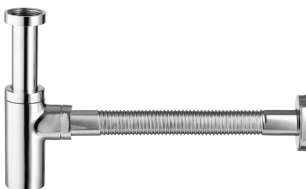

■ CT685N
Cylinder Trap 32 cm. for Basin
ท่อน้ำทิ้งอ่างล้างหน้า
ทรงกระบอก ยาว 32 ซม.

■ CT685NAX(HM)
Cylinder Trap 39 cm. for Basin
ท่อน้ำทิ้งอ่างล้างหน้า
ทรงกระบอก ยาว 39 ซม.