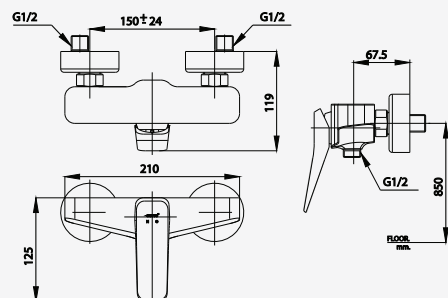

■ CT2306A
Exposed Shower Mixer
ก๊อกผสมยืนอ่างอาบน้ำก้านโยก