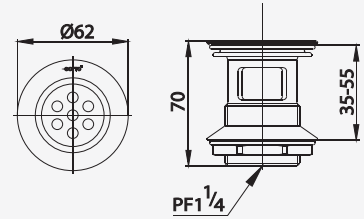

BRASS BASIN WASTE PRODUCTS

■ CT670V(HM)

Basin Waste
สะตืออ่างล้างหน้า