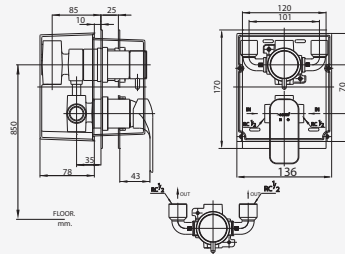

■ CT2243A
Lever Handle Concealed Mixer Stop Valve With Diverter (2 Ways)
วาล์วผสมเปิด-ปิดน้ำแบบก้านโยกชนิดฝังผนัง
พร้อมวาล์วเปลี่ยนทิศทางน้ำ (2 ทิศทาง)