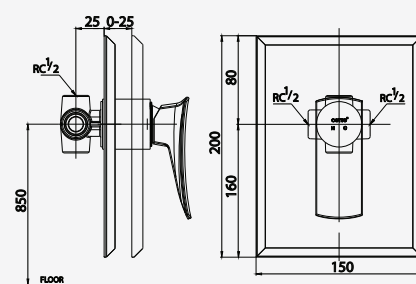

■ CT2256A
Lever Handle Concealed
Mixer Stop valve
วาล์วผสมเปิดปิดน้ำแบบก้านโยก
ชนิดฝังผนัง