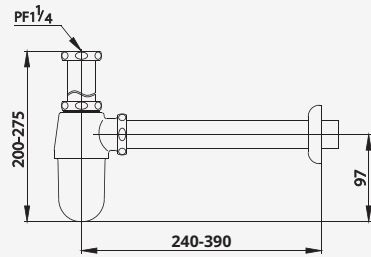

■ CT680(HM)
Bottle Trap 24 cm. for Basin
ท่อน้ำทิ้งอ่างล้างหน้า
แบบกระปุกยาว 24 ซม.

■ CT680AX(HM)
Bottle Trap 39 cm. for Basin
ท่อน้ำทิ้งอ่างล้างหน้า
แบบกระปุกยาว 39 ซม.