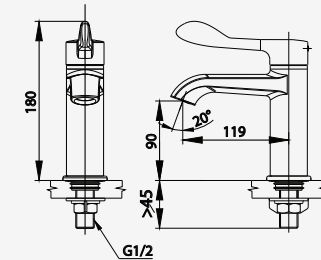

■ CT1302
Basin Faucet
ก๊อกเดี่ยวอ่างล้างหน้า (ก้านปิดน้ำ)