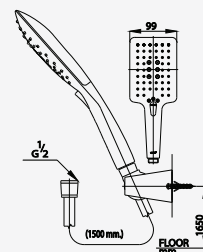

■ Z90(HM)  
3 FN. Handshower Set  
ฝักบัวพร้อมสาย 3 ฟังก์ชัน

■ Z84(HM)  
5 FN. Handshower Set  
ฝักบัวพร้อมสาย 5 ฟังก์ชัน

■ Z89(HM)  
3 FN. Handshower Set  
(Switch Button)  
ฝักบัวพร้อมสาย 3 ฟังก์ชัน  
(ปุ่มกดเปลี่ยนฟังก์ชัน)