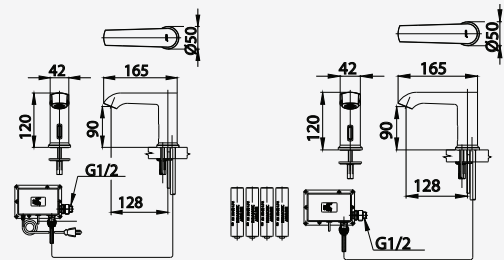

CT4905DC

■ CT4905DC

Automatic Basin Faucet
(Battery Use)

ก๊อกอ่างล้างหน้าอัตโนมัติ
(ใช้แบตเตอรี่)

CT4905AC