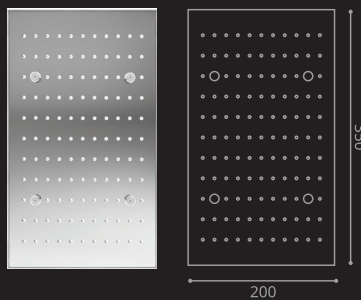

# SHOWER PLATE

■ ZF01LRC  
Shower Plate Laminar/Rain (Center)  
หน้าฝักบัว รูปแบบสายน้ำ Laminar (center)

■ ZF01SRC  
Shower Plate Soft/Rain (Center)  
หน้าฝักบัว รูปแบบสายน้ำ Soft (center)

■ ZF01RC  
Shower Plate Rain (Center)  
หน้าฝักบัว รูปแบบสายน้ำ rain (center)