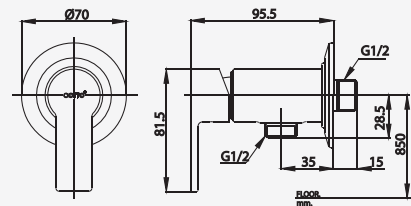

■ CT1115A(HM)
Lever Handle Stop Valve
วาล์วเปิด-ปิดน้ำ