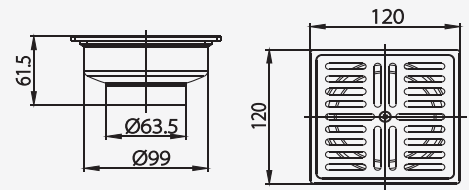

FLOOR DRAIN PRODUCTS

ตะแกรงน้ำทิ้ง (กันกลิ่น)

*ไม่ควรใช้ร่วมกับท่อระบายน้ำแบบ P-TRAP

■ CT697Z1P(HM)

Stainless Floor Drain / Square Body, for $\varnothing$ 1.5"-2.5" PVC Drain Pipe (Flange 3.5")

ตะแกรงน้ำทิ้งกันกลิ่นสแตนเลสเหลี่ยม ติดตั้งกับท่อพีวีซีขนาด 1.5-2.5 นิ้ว (หน้าแปลน 3.5 นิ้ว)

■ CT697Z2P(HM)

Stainless Floor Drain / Square Body, for $\varnothing$ 2"-3" PVC Drain Pipe (Flange 4")

ตะแกรงน้ำทิ้งกันกลิ่นสแตนเลสเหลี่ยม ติดตั้งกับท่อพีวีซีขนาด 2-3 นิ้ว (หน้าแปลน 4 นิ้ว)

■ CT697Z3P(HM)

Stainless Floor Drain / Square Body, for $\varnothing$ 2" PVC Drain Pipe (Flange 3.5")

ตะแกรงน้ำทิ้งกันกลิ่นสแตนเลสเหลี่ยม ติดตั้งกับท่อพีวีซีขนาด 2 นิ้ว (หน้าแปลน 3.5 นิ้ว)

■ CT640Z4P(HM)

Stainless Floor Drain / Square Body, for $\varnothing$ 2"-4" PVC Drain Pipe (Flange 6")

ตะแกรงน้ำทิ้งกันกลิ่นสแตนเลสเหลี่ยม ติดตั้งกับท่อพีวีซีขนาด 2-4 นิ้ว (หน้าแปลน 6 นิ้ว)