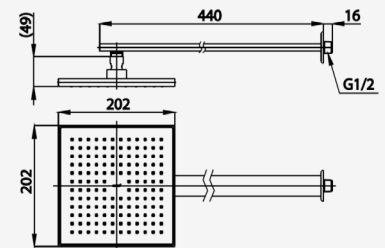

■ Z95
Rain Shower 8" X 8"
ฝักบัวก้านเชิง
ขนาด 8x8 นิ้ว