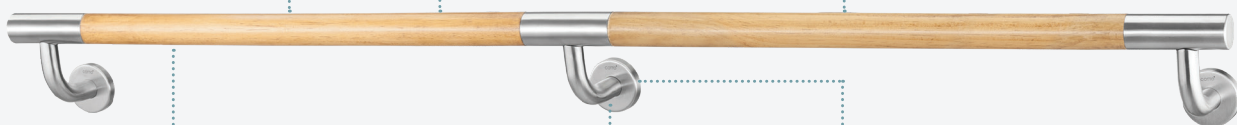

Firm and comfortably warm

ผิวสัมผัสอุ่นสบาย ไม่ลื่นมือ

Beautiful one with nature

สวยงาม ให้ความรู้สึกใกล้ชิดธรรมชาติ

Wood surface with UV protection coating durable for 50 years* (*depends on conditions of use)

พื้นผิวไม้เคลือบป้องกันรังสี UV คงสภาพได้ยาวนาน 50 ปี* (ขึ้นอยู่กับสภาพการใช้งาน)