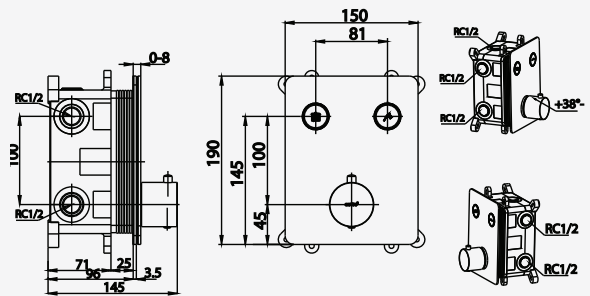

MIXT CONTROLLER

The MIXT controller allows you to choose between a shower or a rain shower at the same time. This is different from a general diverter valve, which allow you to use only one mode at a time. There is also thermostatic valve system for easy and safe temperature adjustment as well as a button that cease the operation when temperatures exceed 38 degrees Celsius. Easy to install and prepare on site as it is a finished box.

MIXT controller ช่วยให้ท่านเลือกใช้งานฝักบัว หรือเรนชาวเวอร์ ได้พร้อมๆ กัน แตกต่างจากการใช้วาล์วแบบเปลี่ยนทิศทางน้ำ ทั่วๆ ไปจะใช้งานได้แค่ทีละอย่าง และมีระบบ Thermostatic valve ทำให้ปรับอุณหภูมิได้ง่าย ปลอดภัย มีปุ่มป้องกันการใช้งานที่ อุณหภูมิเกิน 38 องศาเซลเซียส ติดตั้งและเตรียมหน้างานง่าย เนื่องจากเป็น box สำเร็จรูป

- CT3016
  Conceal mixer valve with switch buttons (2 ways)
  วาล์วผสมเปิด-ปิดน้ำ แบบปุ่มกด 2 ทิศทางน้ำ