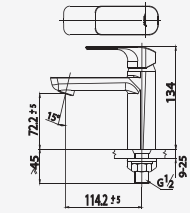

■ CT1142A
Lever Handle Basin Faucet
ก๊อกเดี่ยวอ่างล้างหน้าแบบก้านโยก