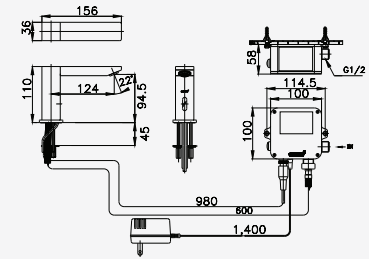

AUTOMATIC FAUCET

■ CT4917AC
Automatic Basin Faucet
(Electricity Use)
ก๊อกเดี่ยวอ่างล้างหน้าอัตโนมัติ
(ใช้ไฟฟ้า)

■ CT4917DC
Automatic Basin Faucet
(Battery Use)
ก๊อกเดี่ยวอ่างล้างหน้าอัตโนมัติ
(ใช้แบตเตอรี่)