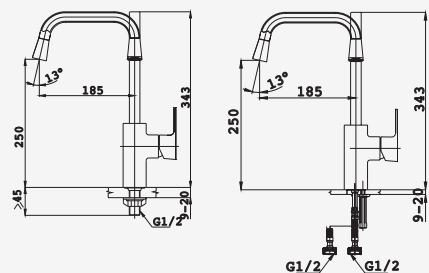

CT1183A

CT2203A