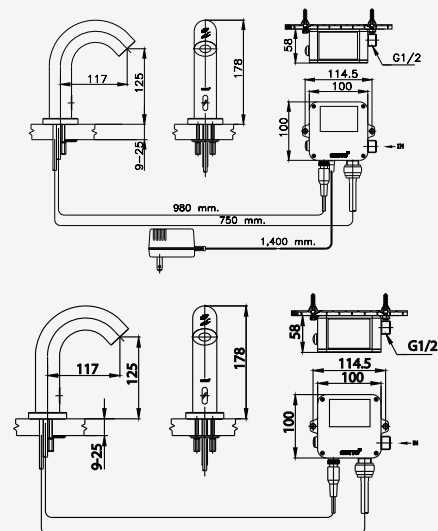

■ CT4916DC

Automatic Basin Faucet
(Battery Use)

ก๊อกเดี่ยวอ่างล้างหน้าอัตโนมัติ
(ใช้แบตเตอรี่)