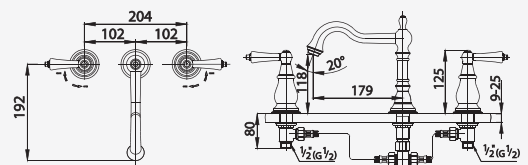

■ CT2221C42
3 Hole 8" Basin Mixer Faucet
with Ceramic Handle
ก๊อกผสมอ่างล้างหน้าเซ็นเตอร์ 8 นิ้ว
มือจับ ceramic