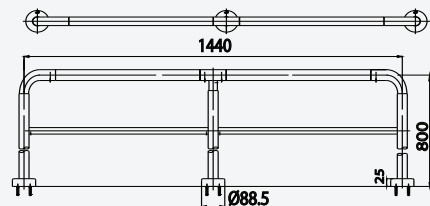

■ CT0206

Stand alone floor mount
handrail 145 cm
ราวจับทรงตัวติดตั้งพื้น 145 ซม.