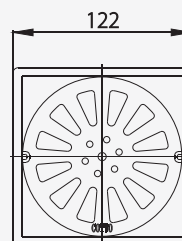

CT640Z3(HM)

Stainless Floor Drain / Square Body, for $\varnothing$ 3.5" PVC Drain Pipe (Flange 4.8")
ตะแกรงน้ำทิ้งสเตนเลสเหลี่ยม ติดตั้งกับท่อพีวีซีขนาด 3.5 นิ้ว (หน้าแปลน 4.8 นิ้ว)