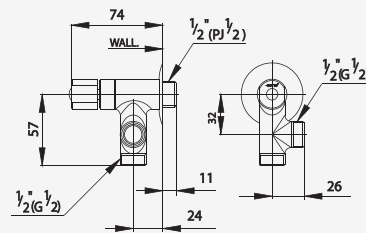

STOP VALVE PRODUCTS

■ CT128(HM)
Stop Valve / 1 in 2 out
วาล์วเปิด-ปิดน้ำเข้า 1 ออก 2