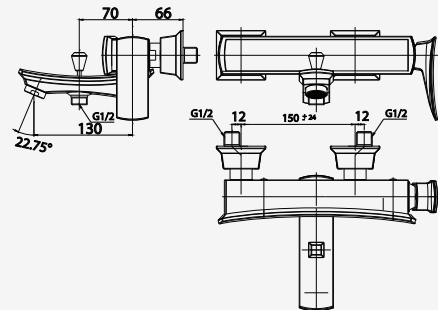

■ CT2254A
Lever Handle Exposed
Bath Mixer
ก๊อกผสมลงอ่างอาบน้ำ
แบบก้านโยก