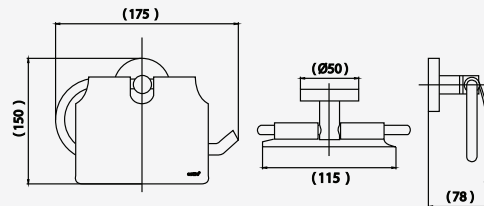

# TITUS ACCESSORIES

■ CT0295#SA(HM)

Towel Bar 60 cm.  
ราวแขวนผ้า 60 ซม.

■ CT0294#SA(HM)

Tissue Holder  
ที่ใส่กระดาษชำระ

■ CT0293#SA(HM)

Hook  
ขอแขวนผ้า