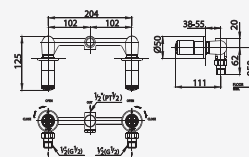

HIMMAPAN SERIES

■ Z05
Chandelier Rain Shower
(Ceiling Mounted)
ฝักบัวก้านแขึง Chandelier
ชนิดออกจากเพดาน

■ CT2089C25STS45
Bath Filter Mixer with 1 FN.
Hand Shower Set
ก๊อกผสมติดอ่างอาบน้ำ
พร้อมฝักบัว 1 ฝักก้ชั้น

■ CT616C25ST
Concealed Stop Valve / 1 In 2 Out
วาล์วเปลี่ยนทิศทางน้ำเข้า 1 ออก 2
ชนิดฝังผนัง

■ CT2079C25STW
Concealed Mixer Stop Valve
with Rain Shower (Ceiling Mount)
and 1 FN. Hand Shower Set
วาล์วผสมเปิด-ปิดน้ำ ชนิดฝังผนัง
พร้อมฝักบัวก้านแขึง ชนิดออกจากเพดาน
และฝักบัวสายอ่อน 1 ฝักก้ชั้น

■ CT2076C25ST
Concealed Mixer Stop Valve
วาล์วผสมเปิด-ปิดน้ำ ชนิดฝังผนัง