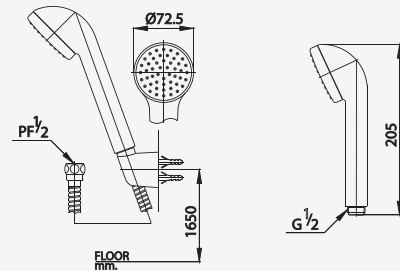

- S17(HM)
  1 FN. Hand shower set
  ฝักบัวพร้อมสาย 1 ฟังก์ชัน