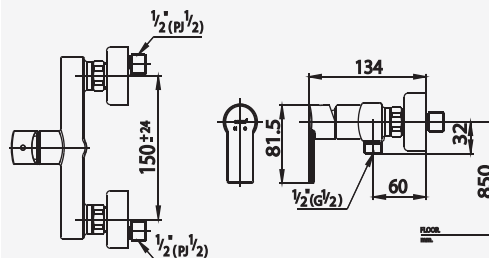

■ CT2096A  
Lever Handle  
Exposed Shower Mixer  
ก๊อกผสมยืนอ่างอาบน้ำแบบก้านโยก