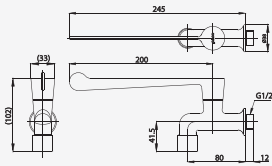

# TRUST SERIES

■ CT1150C36  
Wall Faucet  
ก๊อกเดียวกันปิดติดผนัง

■ CT1151C37  
Long Handle Wall Faucet  
ก๊อกเดียวกันปิดติดผนัง (ก้านปิดยาว)

■ CT1152C36  
Wall Faucet with Hose Coupling  
ก๊อกเดียวกันปิด สำหรับต่อสายยาง