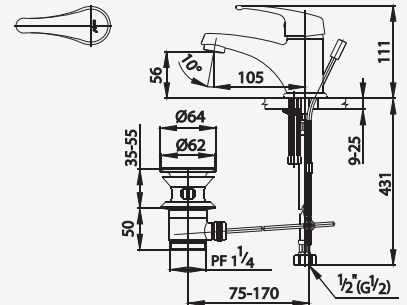

■ CT561D

Lever Handle Basin Mixer Faucet

with Pop-up Waste and Inlet Hose

ก๊อกผสมอ่างล้างหน้า แบบก้านโยก
พร้อมสะดืออ่างล้างหน้าแบบป๊อปอัพ
และสายน้ำดี