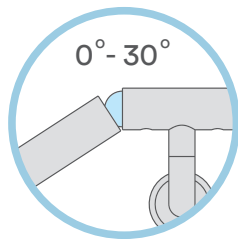

NATURA LIVING

: STAIR

INCREASED SAFETY FOR STAIRCASES

เพิ่มความปลอดภัยในบริเวณบันได

Increased safety for staircases:
With grab bar equipped with specialized joints with adjustable tilting angle of up to 30°, suitable for both renovation and new construction work

เพิ่มความปลอดภัยในบริเวณบันได
ด้วยราวจับที่มีข้อต่อพิเศษ
สามารถปรับระดับความลาดเอียง
ได้สูงสุด 30° องศา เหมาะกับ
ทั้งงานปรับปรุงบ้านและสร้างใหม่