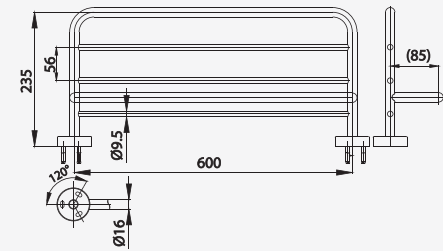

■ CT0153(HM)

Multishelf 60 cm.
(4 Bars)
ราวแขวนผ้าเช็ดมือ 4 เส้น
ยาว 60 ซม.