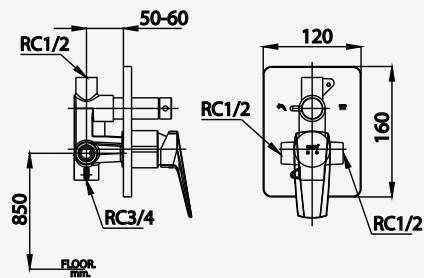

# ESSENTIA SERIES

■ CT1237A  
Lever Handle Stop Valve For Shower  
วาล์วเปิด-ปิดน้ำแบบก้านโยก

■ CT2323A  
Lever Handle Concealed Mixer  
Stop Valve with Diverter  
วาล์วผสมเปิด-ปิดน้ำแบบก้านโยก  
พร้อมวาล์วเปลี่ยนทิศทางน้ำ