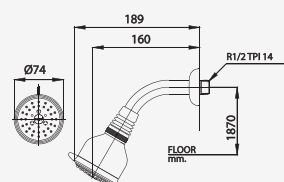

■ Z22(HM)
2 FN. Fixed Shower
ฝักบัวก้านแข็ง 2 ฟังก์ชัน