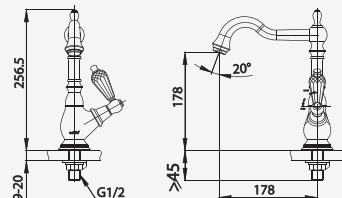

■ CT1201C17ST
Basin Faucet
with Swarovski Handle (Tall Body)
ก๊อกเดี่ยวอ่างล้างหน้าทรงสูง
มือจับคริสตัลจาก Swarovski