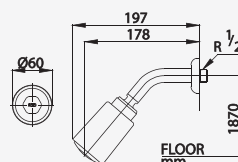

■ S5(HM)
1 FN. Fixed Shower /
Adjustable Shower Flow
ฝักบัวก้านแข็ง 2 ฟังก์ชัน