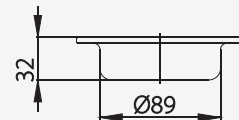

## CT640Z1(HM)

Stainless Floor Drain / Square Body, for  $\varnothing$  2"-2.5" PVC Drain Pipe (Flange 3.5")  
ตะแกรงน้ำทิ้งสเตนเลสเหลี่ยม ติดตั้งกับท่อพีวีซีขนาด 2-2.5 นิ้ว (หน้าแปลน 3.5 นิ้ว)