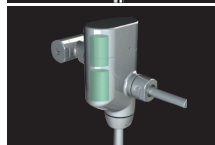

Flush the valve to clean  
 เมื่อกดคันโยกเพื่อทำความสะอาด

COTTO Double Easy Cleaner is mixed with water  
 ผลิตภัณฑ์ทำความสะอาด ละลายรวมกับน้ำ

Dual function cleaning system,  
for suitable water consumption in every usage