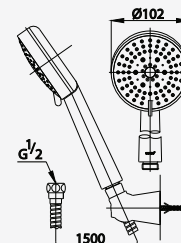

■ Z90(HM)  
3 FN. Handshower Set  
ฝักบัวพร้อมสาย 3 ฟังก์ชัน

■ Z84(HM)  
5 FN. Handshower Set  
ฝักบัวพร้อมสาย 5 ฟังก์ชัน

■ Z89(HM)  
3 FN. Handshower Set  
(Switch Button)  
ฝักบัวพร้อมสาย 3 ฟังก์ชัน  
(ปุ่มกดเปลี่ยนฟังก์ชัน)