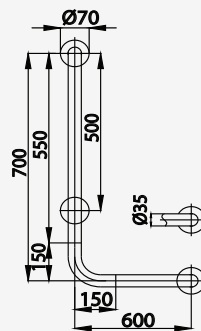

■ CT7503(HM)  
 Handrail 30 x 30 cm. /  
 V Shape, Ø 35 mm.  
 Hairline Finished  
 ราวทรงตัว รูปตัววี  
 ขนาด 30 x 30 ซม.

■ CT7502L/R(HM)  
 Handrail For Toilet  
 70 x 60 cm. /  
 L Shape, Ø 35 mm.,  
 ราวทรงตัว รูปตัวแอล  
 ขนาด 70 x 60 ซม.