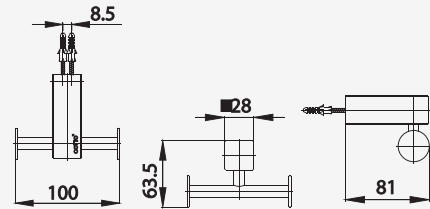

# SQUARE ACCESSORIES

■ CT880(HM)  
Robe Hook  
ขอแขวนผ้า

■ CT881(HM)  
Glass Shelf 51 cm.  
หิ้งกระจก ยาว 51 ซม.

■ CT883(HM)  
Towel Bar 23 cm.  
ราวแขวนผ้า ยาว 23 ซม.

■ CT882(HM)  
Towel Bar 63 cm.  
ราวแขวนผ้า ยาว 63 ซม.