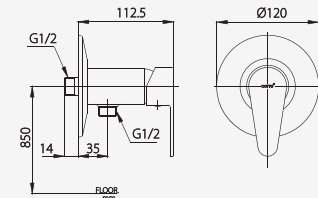

■ CT1167AE
Lever Handle Stop Valve
วาล์วเปิด-ปิดน้ำแบบก้านโยก