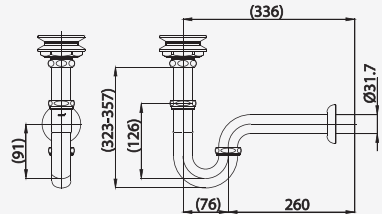

■ CT6801
P-Trap 34 cm. for Basin
with Basin Waste
ท่อน้ำทิ้งอ่างล้างหน้า รูปตัวพียาว 34 ซม.
พร้อมสละดีอ่าง
**แนะนำใช้กับอ่างรุ่น C2800