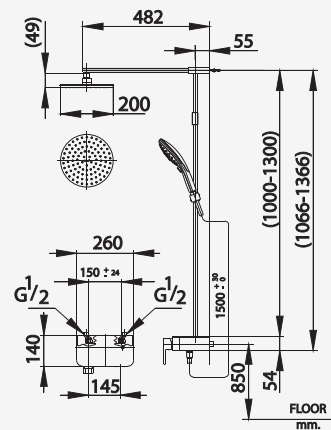

■ CT2240W

Exposed Shower Mixer with 3 Fn. Hand Shower and Rain Shower 8" with multi-purpose shelf (Switch Diverter)

ก๊อกผสมยื่นอาบน้ำพร้อมฝักบัวสายอ่อน 3 ฟังก์ชัน และฝักบัวก้านแข็งขนาด 8 นิ้ว และชั้นวางของเอนกประสงค์ (วาล์วเปลี่ยนทิศทางน้ำแบบกด)