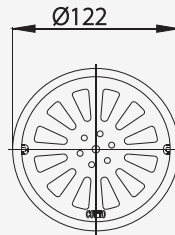

CT640Y3(HM)

Stainless Floor Drain / Round Body, for $\varnothing$ 3.5" PVC Drain Pipe (Flange 4.8")
ตะแกรงกันกลิ่นสเตนเลสกลม ติดตั้งกับท่อพีวีซีขนาด 3.5 นิ้ว (หน้าแปลน 4.8 นิ้ว)