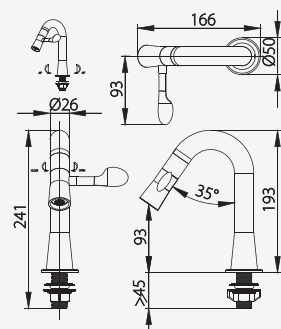

■ CT1301C43VR
LED Basin faucet (Chrome color)
ก๊อกเดี่ยวอ่างล้างหน้าพร้อมไฟ LED

Available in 5 colors
มีให้เลือก 5 สี