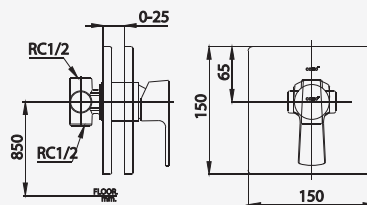

# CUBIC SERIES

■ CT1184A  
Lever Handle Stop Valve  
วาล์วเปิด-ปิดน้ำแบบก้านโยก

■ CT1187A  
Lever Handle Concealed Stop Valve  
วาล์วเปิด-ปิดน้ำแบบก้านโยกชนิดฝังผนัง

■ CT2207A  
Lever Handle Concealed Mixer  
Stop Valve with Diverter  
วาล์วผสมเปิด-ปิดน้ำแบบก้านโยก  
พร้อมวาล์วเปลี่ยนทิศทางน้ำ