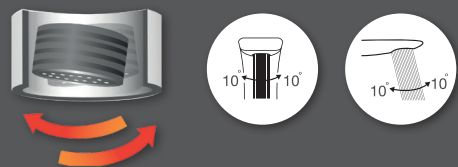

### ADJUSTABLE AERATOR

ปรับทิศทางองศาของน้ำได้

Inside the aerator, water flow direction can be adjusted independently.

ภายใน Aerator สามารถปรับทิศทางการไหลของน้ำได้อิสระ

**NOTE : FLEXI AERATOR can only be used with some specific products.**