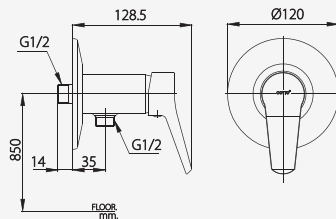

■ CT1168AE
Lever Handle Stop Valve
วาล์วเปิด-ปิดน้ำแบบก้านโยก