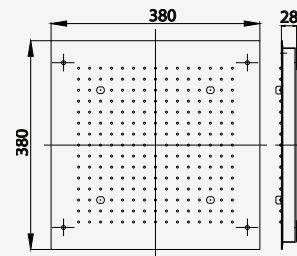

MIXT SERIES

Bring your bathroom as luxurious as a Five-star hotel

เล่ห์ห้องน้ำคุณให้หรูหราตั้งโรงแรมห้าดาว

Relax with special stream from MIXT. Recharge your energy and regain creativity endlessly with Rain and Mist streams.

ผ่อนคลายไปกับสายน้ำพิเศษของ MIXT ให้คุณได้เติมเต็มพลังและความสร้างสรรค์ในตัวคุณ ได้อย่างไม่มีที่สิ้นสุดกับสายน้ำ Rain และ Mist

■ ZF08
2 Functions Concealed ceiling
mount 15"
ฝักบัว 2 ฟังก์ชันขนาด 15 นิ้ว
ชนิดฝังเพดาน

■ ZF09
2 Functions Concealed ceiling
mount 15 x 15"
ฝักบัว 2 ฟังก์ชันขนาด 15 นิ้ว
ชนิดฝังเพดาน

■ Z12
Led Rain Shower Concealed Ceiling
mount 12 x 12"
ฝักบัวพร้อม LED 1 ฟังก์ชัน ขนาด 12 นิ้ว
ชนิดฝังเพดาน