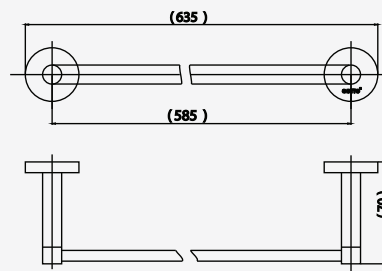

# TITUS ACCESSORIES

■ CT0295#SA(HM)

Towel Bar 60 cm.  
ราวแขวนผ้า 60 ซม.

■ CT0294#SA(HM)

Tissue Holder  
ที่ใส่กระดาษชำระ

■ CT0293#SA(HM)

Hook  
ขอแขวนผ้า