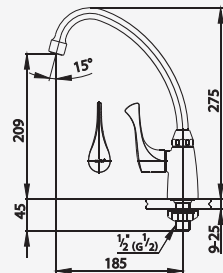

# WINDY SERIES

■ CT160C10(HM)  
Basin Faucet  
ก๊อกเดี่ยวอ่างล้างหน้า

■ CT192C10(HM)  
Stop Valve for Shower  
วาล์วเปิด-ปิดน้ำ สำหรับฝักบัว

■ CT130C10(HM)  
Kitchen Faucet  
ก๊อกอ่างซิงค์

■ CT134C10(HM)  
Kitchen Faucet (Wall Mounted)  
ก๊อกอ่างซิงค์ติดผนัง