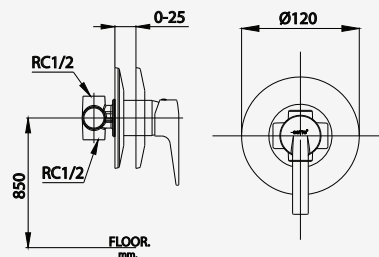

■ CT1233A
Lever Handle Concealed Stop Valve
วาล์วเปิด-ปิดน้ำก้านโยกชนิดฝังผนัง