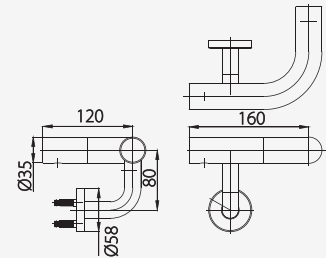

■ Z711

Outside Corner bracket
ข้อต่อราวจับเข้ามุมนอก