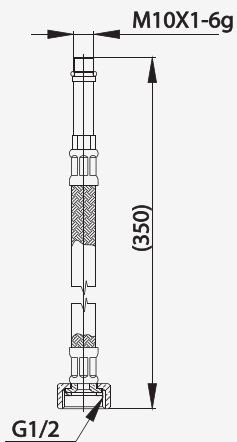

รหัส /
Product Code   ขนาด /
Dimension

- Z427L14(HM)   14"
- Z427L18(HM)   18"
- Z427L27(HM)   27"

รหัส /
Product Code   ขนาด /
Dimension

- Z402(HM)   16"
- Z403(HM)   18"
- Z404(HM)   20"
- Z405(HM)   22"
- Z406(HM)   24"
- Z422(HM)   1 m.
- Z423(HM)   1.2 m.
- Z424(HM)   1.5 m.

รหัส /
Product Code   ขนาด /
Dimension

- Z409#CR(HM)   16"
- Z410#CR(HM)   18"
- Z411#CR(HM)   20"
- Z412#CR(HM)   22"
- Z413#CR(HM)   24"
- Z414#CR(HM)   1 m.
- Z415#CR(HM)   1.2 m.
- Z416#CR(HM)   1.5 m.

รหัส /
Product Code   ขนาด /
Dimension

- Z409#WH(HM)   16"
- Z410#WH(HM)   18"
- Z411#WH(HM)   20"
- Z412#WH(HM)   22"
- Z413#WH(HM)   24"
- Z414#WH(HM)   1 m.
- Z415#WH(HM)   1.2 m.
- Z416#WH(HM)   1.5 m.