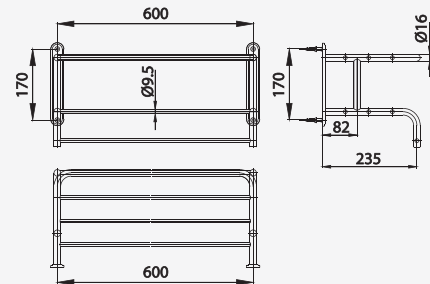

■ CT0155(HM)

Multishelf 60 cm.
ชั้นวางผ้าเช็ดมือ
ยาว 60 ซม.