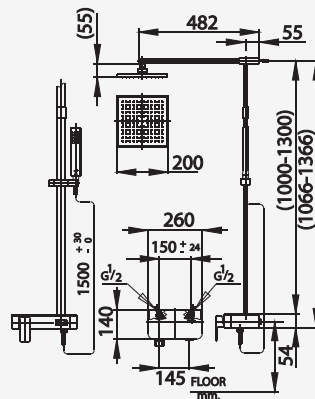

■ CT2241W

Exposed Shower Mixer with 3 Fn. Hand Shower and Rain Shower 8"x8" with multi-purpose shelf (Switch Diverter)

ก๊อกผสมยื่นอาบน้ำพร้อมฝักบัวสายอ่อน 1 ฟังก์ชัน และฝักบัวก้านแข็งขนาด 8x8 นิ้ว และชั้นวางของเอนกประสงค์ (วาล์วเปลี่ยนทิศทางน้ำแบบกด)