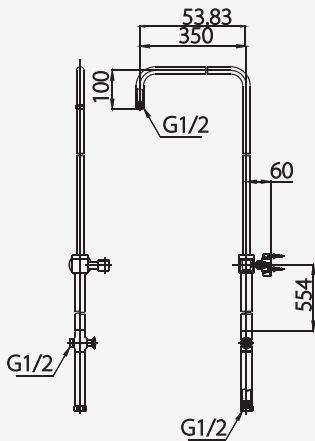

# SHOWER ACCESSORIES PRODUCTS

■ Z461  
1.27 m. Shower Column for Fixed Shower  
ชุดท่อลอยสำหรับฝักบัวก้านสูงยาว 1.27 ม.

■ Z465  
Shower Column with Diverter  
for Rain Shower Set  
ชุดท่อลอยพร้อมวาล์วเปลี่ยนทิศทางน้ำ