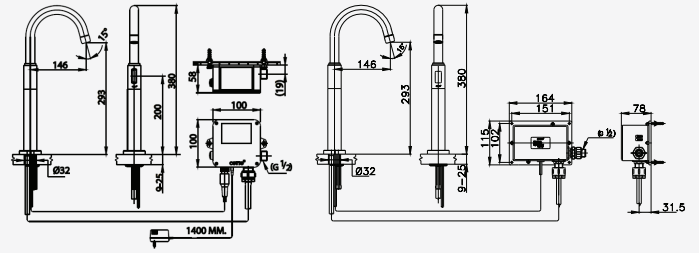

AUTOMATIC FAUCET

■ CT5703Y(AC)
Automatic Basin Faucet,
Tall Body (Electricity Use)

ก๊อกเดี่ยวอ่างล้างหน้า
อัตโนมัติทรงสูง (ใช้ไฟฟ้า)

■ CT5703Y(DC)
Automatic Basin Faucet,
Tall Body (Battery Use)

ก๊อกเดี่ยวอ่างล้างหน้า
อัตโนมัติทรงสูง (ใช้แบตเตอรี่)

CT5703Y(AC)

CT5703Y(DC)

■ CT4903AC
Automatic Basin Faucet
(Wall Mounted, Electricity Use)

ก๊อกเดี่ยวอ่างล้างหน้าอัตโนมัติ
ชนิดฝังผนัง (ใช้ไฟฟ้า)

■ CT4903DC
Automatic Basin Faucet
(Wall Mounted, Battery Use)

ก๊อกเดี่ยวอ่างล้างหน้าอัตโนมัติ
ชนิดฝังผนัง (ใช้แบตเตอรี่)