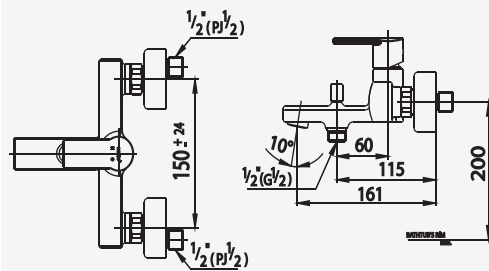

■ CT2096A  
Lever Handle  
Exposed Shower Mixer  
ก๊อกผสมยืนอ่างอาบน้ำแบบก้านโยก