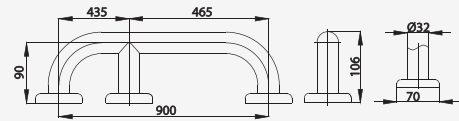

■ CT750L90#SA(HM)
Handrail 90 cm. / Ø 32 mm.,
Hairline Finished
ราวทรงตัว ยาว 90 ซม.