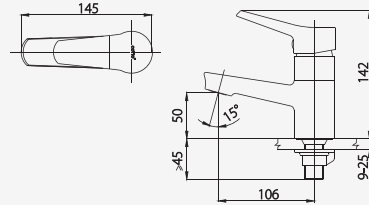

NEXT III FAUCET

■ CT1166AE(HM)
Lever Handle Basin Faucet
ก๊อกเดี่ยวอ่างล้างหน้าแบบก้านโยก