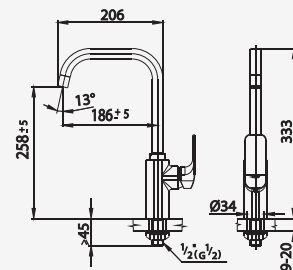

■ CT1136A
Lever Handle Kitchen Faucet
ก๊อกอ่างซิงค์แบบก้านโยก