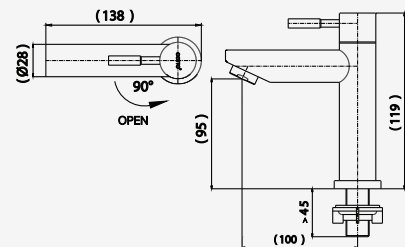

# GEO SLIM SERIES

■ CT1265C53(HM)  
Basin Faucet  
ก๊อกเดี่ยวอ่างล้างหน้า

■ CT1264C53(HM)  
Stop Valve For Shower  
ก๊อกอ่างซิงค์ แบบก้านโยก

■ CT1266C54#SA(HM)  
Basin Faucet  
ก๊อกเดี่ยวอ่างล้างหน้า

■ CT1267C54#SA(HM)  
Stop Valve For Shower  
วาล์วสำหรับฝักบัวสายอ่อน