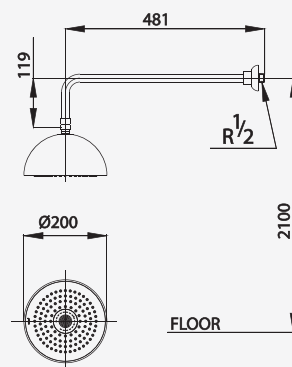

RAIN SHOWER PRODUCTS

■ Z002
8" Rain Shower (Chrome Color)
with Bluetooth Speaker
ฝักบัวก้านแข็งขนาด 8 นิ้ว
พร้อมลำโพงบลูทูธ

FIXED SHOWER PRODUCTS

Chromium Color
ผิวชุบโครเมียม

#WH : White Color
ผิวสีขาว

#SC : Satin - Chromium Finish
ผิวชุบ ซาติน - โครเมียม

■ S11(HM)
1 FN. Fixed Shower /
Adjustable Shower Flow
ฝักบัวก้านแข็ง 2 ฟังก์ชัน

■ S5(HM)
1 FN. Fixed Shower /
Adjustable Shower Flow
ฝักบัวก้านแข็ง 2 ฟังก์ชัน

■ Z20(HM)
1 FN. Fixed Shower
ฝักบัวก้านแข็ง 1 ฟังก์ชัน

■ Z22(HM)
2 FN. Fixed Shower
ฝักบัวก้านแข็ง 2 ฟังก์ชัน