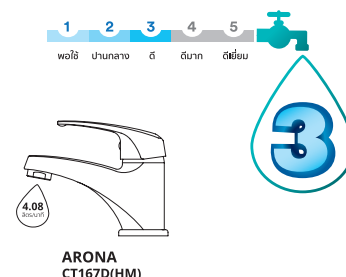

ECO PROJECT REFERENCE

SCG 100 YEARS BUILDING

อาคาร SCG 100 ปีได้รับรางวัลระดับ Platinum ซึ่งถือว่าเป็นค่าสูงสุด จากสภาอาคารเขียวของสหรัฐอเมริกา หรือ Leadership in Energy and Environmental Design, LEED, Council of Green Building เมื่อเดือนมกราคม 2557 นอกจากนี้ยังได้รับการรับรองอาคารเขียว TREES จาก TGBI (Thai Green Building Institute) หรือ สถาบันการอาคารเขียว ซึ่งเป็นหน่วยงานอิสระที่ทำหน้าที่ประเมินอาคารในประเทศไทย

STARBUCKS THAILAND

ปัจจุบัน สตาร์บัคส์ ประเทศไทย มีร้านค้าแฟรนไชส์หรือ กรีน สโตร์ ที่ผ่านการรับรองภายใต้ LEED ทั้งระดับ Certified, Silver และ Gold

K-BANK (CHAENGWATTANA)

ธนาคารกสิกรไทย สาขาแจ้งวัฒนะ เป็นอาคารสำนักงานแห่งที่ 3 ในกลุ่มอาคารสำนักงานใหญ่ ที่จัดเป็นสถาปัตยกรรมสีเขียว เนื่องจากการออกแบบและก่อสร้างโดยยึดมาตรฐานของ LEED เพื่อดำเนินการสนับสนุนและให้ข้อมูลเกี่ยวกับแนวคิดในเรื่องการออกแบบที่ยั่งยืน ของประเทศสหรัฐอเมริกา นอกจากนี้ ยังคำนึงถึงมาตรฐาน TEEAM (Thailand Energy & Environmental Assessment Method) ซึ่งเป็นแนวทางการออกแบบและประเมินอาคารประหยัดพลังงาน และเป็นมิตรกับสิ่งแวดล้อม

Water-saving equipment efficiency label project โครงการฉลากแสดงประสิทธิภาพอุปกรณ์ประหยัดน้ำ

Main objective is to enhance water consumption consciousness in Thai society by conducting a campaign to raise awareness and adjust water consumption behavior in youth and general public as well as promoting and supporting equipment or new innovations that help saving water, which will lead to the conservation of water resources of our country.