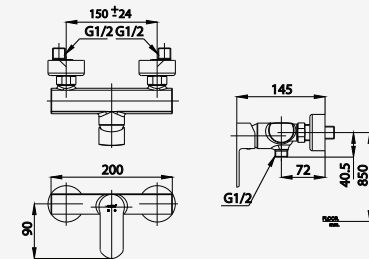

■ CT2406A
Exposed Bath Mixer For Shower
ก๊อกผสมยื่นอ่างอาบน้ำแบบก้านโยก