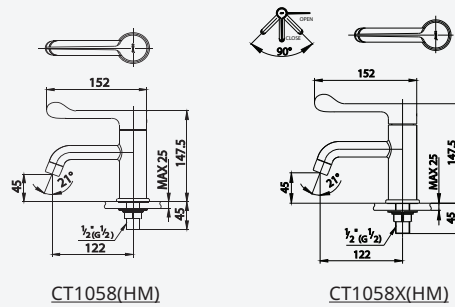

TRUST SERIES

- CT1058(HM)
  Basin Faucet
  ก๊อกเดี่ยวอ่างล้างหน้า

- CT1058X(HM)
  Basin Faucet
  ก๊อกเดี่ยวอ่างล้างหน้า