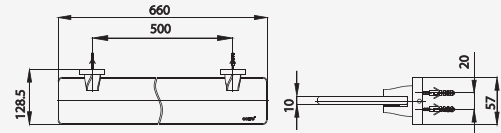

# TWIST ACCESSORIES

■ CT0061(HM)  
Robe Hook  
ขอแขวนผ้า

■ CT0062(HM)  
Glass Shelf 66 cm.  
หิ้งกระจก ยาว 66 ซม.

■ CT0063(HM)  
Towel Bar 65 cm.  
ราวแขวนผ้า ยาว 65 ซม.

■ CT0064(HM)  
Towel Bar 30 cm.  
ราวแขวนผ้า ยาว 30 ซม.