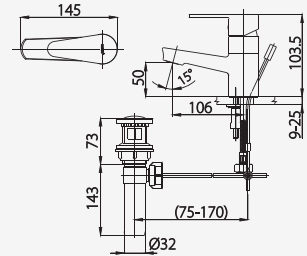

■ CT2174AE
Lever Handle Basin Mixer Faucet
with Pop-up Waste and Inlet Hose
ก๊อกผสมอ่างล้างหน้าแบบก้านโยก
พร้อมส่ตื้อแบบป๊อปอัพและสายน้ำดี