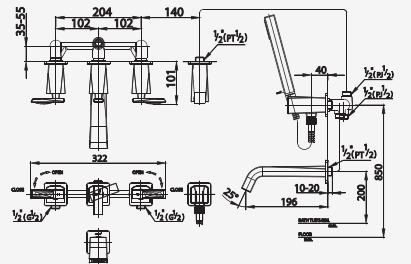

■ CT325C31
Concealed Bath Mixer with
Hand Shower Set
ก๊อกผสมอ่างอาบน้ำเซ็นเตอร์ 8 นิ้ว
พร้อมฝักบัวอาบน้ำ