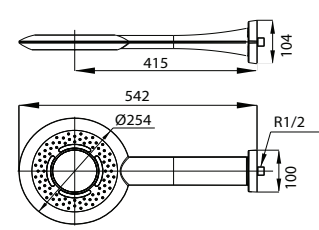

■ Z23  
2 FN. LED Rain Shower Set  
ฝักบัวก้านแข็งพร้อม LED 2 ฝั่งก้าน

■ Z24#CR  
1 FN. LED Rain Shower Set  
ฝักบัวก้านแข็งพร้อม LED 1 ฝั่งก้าน

■ Z002  
8" Rain Shower (Chrome Color) with Bluetooth Speaker  
ฝักบัวก้านแข็งขนาด 8 นิ้ว พร้อมลำโพงบลูทูธ