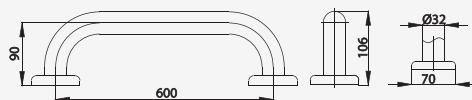

ราวทรงตัวแบบสวิง สำหรับโถสุขภัณฑ์

■ CT0190

80 cm. Foldable Armrest

พนักแขนแบบพับเก็บได้ (พับขึ้นด้านบน)

■ CT750(HM)

Handrail 60 cm. / Ø 32 mm.

ราวทรงตัว ยาว 60 ซม.

■ CT752(HM)