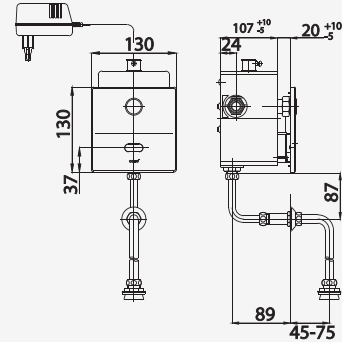

AUTOMATIC URINAL FLUSH VALVE PRODUCTS

■ CT484

Automatic Concealed Urinal Flush Valve with Override Button, (Electricity Use, Top Inlet)
ฟลัชวาล์วอัตโนมัติปกปิดสภาวะชายฝั่งผนังชนิด Top Inlet (ใช้ไฟฟ้า)

■ CT484AC(NL)

Automatic Concealed Urinal Flush Valve with Override Button, (Electricity Use, Back Inlet)
ฟลัชวาล์วอัตโนมัติปกปิดสภาวะชายฝั่งผนังชนิด Back Inlet (ใช้ไฟฟ้า)

■ CT488AC

Automatic Concealed Urinal Flush Valve with Override Button, (Electricity Use, Top Inlet)
ฟลัชวาล์วอัตโนมัติปกปิดสภาวะชายฝั่งผนังชนิด Top Inlet (ใช้ไฟฟ้า)

■ CT488AC(NL)

Automatic Concealed Urinal Flush Valve with Override Button, (Electricity Use, Back Inlet)
ฟลัชวาล์วอัตโนมัติปกปิดสภาวะชายฝั่งผนังชนิด Back Inlet (ใช้ไฟฟ้า)

■ CT480AC

Automatic Concealed Urinal Flush Valve (Electricity Use, Top Inlet)
ฟลัชวาล์วอัตโนมัติปกปิดสภาวะชายฝั่งผนังชนิด Top Inlet (ใช้ไฟฟ้า)

■ CT480AC(NL)

Automatic Concealed Urinal Flush Valve (Electricity Use, Back Inlet)
ฟลัชวาล์วอัตโนมัติปกปิดสภาวะชายฝั่งผนังชนิด Back Inlet (ใช้ไฟฟ้า)