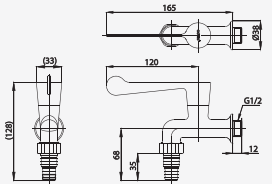

# TRUST SERIES

■ CT1150C36  
Wall Faucet  
ก๊อกเดียวกันปิดติดผนัง

■ CT1151C37  
Long Handle Wall Faucet  
ก๊อกเดียวกันปิดติดผนัง (ก้านปิดยาว)

■ CT1152C36  
Wall Faucet with Hose Coupling  
ก๊อกเดียวกันปิด สำหรับต่อสายยาง