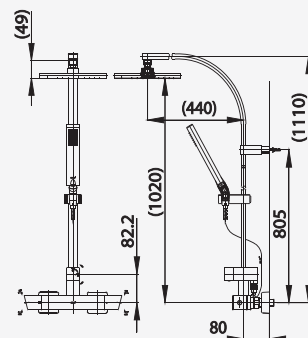

CT2134W

Exposed Shower Mixer Set with 1 Fn. Hand Shower and 8" X 8" Rain Shower
ก๊อกผสมยื่นอาบน้ำ
พร้อมฝักบัวสายอ่อน 1 ฝักกั้น
และฝักบัวก้านแข็ง ขนาด 8x8 นิ้ว