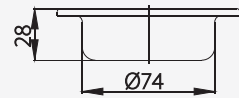

CT640Y2(HM)

Stainless Floor Drain / Round Body, for $\varnothing$ 3" PVC Drain Pipe (Flange 4")
ตะแกรงกันกลิ่นสเตนเลสกลม ติดตั้งกับท่อพีวีซีขนาด 3 นิ้ว (หน้าแปลน 4 นิ้ว)