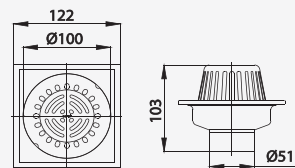

■ CT658Z1(HM)

Stainless Terrace Floor Drain/
Square Body, Male Thread 2"
(Flange 4.9")
ตะแกรงระเบียงแบบเกลียว
ขนาด 2 นิ้ว