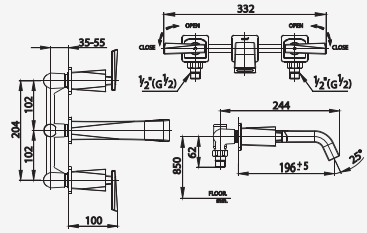

■ CT2121C31
3 Holes 8" Basin Mixer Faucet
(Wall Mounted)
ก๊อกผสมอ่างล้างหน้าเซ็นเตอร์ 8 นิ้ว
ชนิดติดผนัง