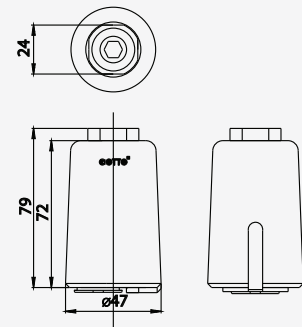

- Easy installation, compatible with Kitchen faucets
  ติดตั้งง่ายใช้กับก๊อกครัวทั่วไป
- Water proof level IPx6
  ระดับการป้องกันความชื้น IPx6
- 2 In 1 sensor detection: Interval sensor detection by waving at side sensor to turn on and turn off with 3 minutes auto shut off and on demand sensor detection with 3 minutes auto shut off
  การใช้งาน 2 ระบบ แบบต่อเนื่องนาน 3 นาที และแบบระยะสั้นเมื่อรองมือผ่านระบบเซ็นเซอร์
- Lithium battery, rechargeable with Micro USB
  แบตเตอรี่ลิเทียม ชาร์จด้วย Micro USB