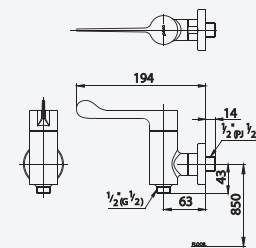

# TRUST SERIES

■ CT1150C36  
Wall Faucet  
ก๊อกเดียวกันปิดติดผนัง

■ CT1151C37  
Long Handle Wall Faucet  
ก๊อกเดียวกันปิดติดผนัง (ก้านปิดยาว)

■ CT1152C36  
Wall Faucet with Hose Coupling  
ก๊อกเดียวกันปิด สำหรับต่อสายยาง