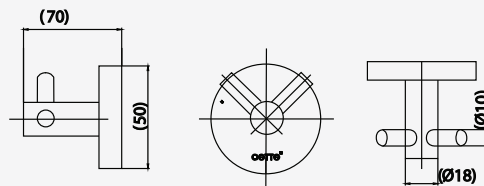

# TITUS ACCESSORIES

■ CT0295#SA(HM)

Towel Bar 60 cm.  
ราวแขวนผ้า 60 ซม.

■ CT0294#SA(HM)

Tissue Holder  
ที่ใส่กระดาษชำระ

■ CT0293#SA(HM)

Hook  
ขอแขวนผ้า