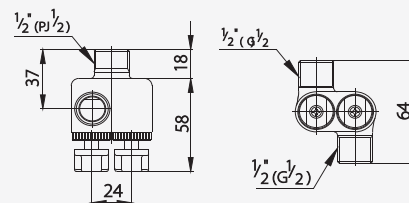

■ CT198(HM)
Stop Valve / 1 in 2 out
วาล์วเปิด-ปิดน้ำเข้า 1 ออก 2