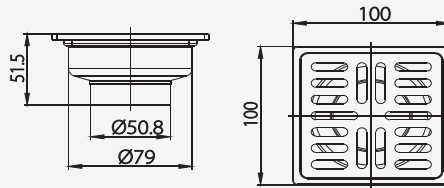

■ CT697Z2PW(HM)

Stainless Floor Drain / Square Body, for $\varnothing$ 2"-3" PVC Drain Pipe (Flange 4")

ตะแกรงน้ำทิ้งสแตนเลสเหลี่ยม ติดตั้งกับท่อพีวีซีขนาด 2-3 นิ้ว (หน้าแปลน 4 นิ้ว)