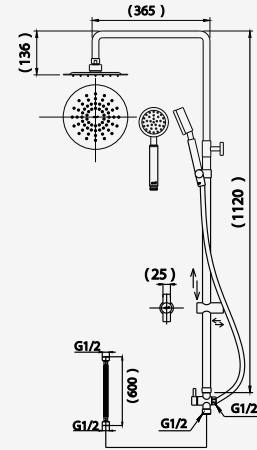

SHOWER SET

PRODUCTS

■ CT6214#SA
Rain Shower With Hand Shower 1Fn.
,8" Rain Shower & Inlet Hose

ชุดท่อลอยพร้อมฝักบัวสายอ่อน 1 ฟังก์ชัน
ฝักบัวก้านแข็งขนาด 8 นิ้ว และสายน้ำดี