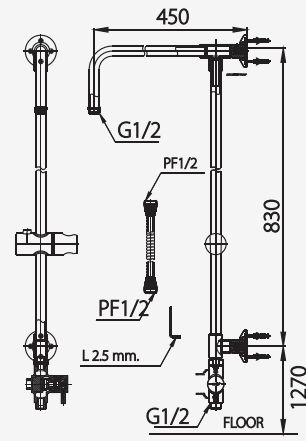

■ Z466
Shower Column with Diverter
and 1 m. and Inlet Hose
ชุดท่อลอยพร้อมวาล์วเปลี่ยนทิศทางน้ำ