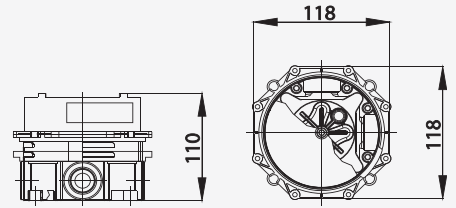

COTTO PROS Product

■ CT519A
Base Concealed Valve
ชุดฐานสำหรับวาล์วฝังผนัง