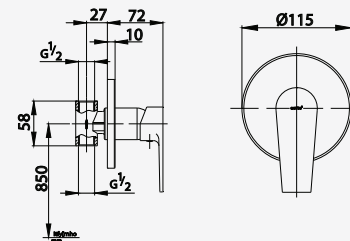

CT1162A

Lever Handle Concealed Stop Valve
วาล์วเปิด-ปิดน้ำแบบก้านโยก ชนิดฝังผนัง