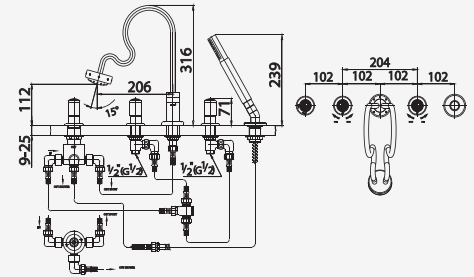

■ CT2089C25STS45
Bath Filter Mixer with 1 FN.
Hand Shower Set
ก๊อกผสมติดอ่างอาบน้ำ
พร้อมฝักบัว 1 ฝักก้ชั้น