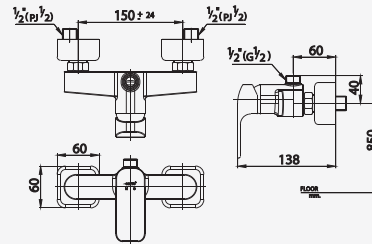

■ CT2149A
Lever Handle Exposed Shower Mixer
(Top Connecting)
ก๊อกผสมยื่นอาบน้ํา (เกลียวบน)