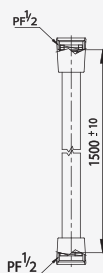

■ Z436
1.5 m. Shower Hose /
Satin Chromium Finishing
สายฝักบัวสีซาติน ยาว 1.5 ม.