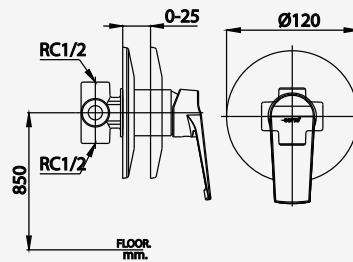

# NIQUE SERIES

■ CT1215A  
Lever Handle Basin Faucet  
ก๊อกเดี่ยวอ่างล้างหน้าแบบก้านโยก

■ CT1216A  
Lever Handle Stop Valve  
For Shower  
วาล์วเปิด-ปิดน้ำ แบบก้านโยก

■ CT1217A  
Lever Handle Concealed Stop Valve  
วาล์วเปิด-ปิดน้ำแบบก้านโยก ชนิดฝังผนัง