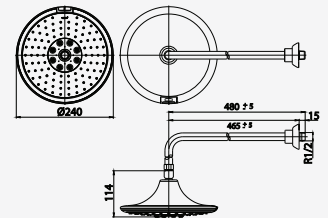

# RAIN SHOWER PRODUCTS

■ ZF10  
2 Functions Led Rain Shower 8"  
ฝักบัวก้านเชิง LED 2 ฟังก์ชัน ขนาด 8 นิ้ว

■ ZF11  
3 Functions Led Rain Shower 8"  
ฝักบัวก้านเชิง LED 3 ฟังก์ชัน ขนาด 8 นิ้ว

■ Z94  
Rain Shower 8"  
ฝักบัวก้านเชิง ขนาด 8 นิ้ว