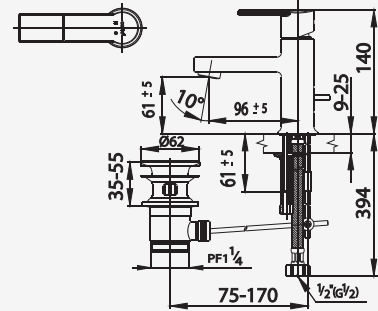

■ CT2094A
Lever Handle Basin Mixer Faucet
with Pop-Up Waste and Inlet Hose
ก๊อกผสมอ่างล้างหน้าแบบก้านโยก
พร้อมตะลิวป๊อปอัพและสายน้ำดี