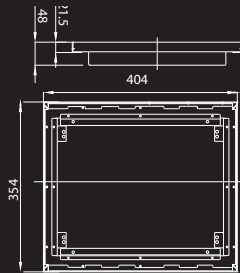

■ ZF01B400
Bracket for DUO
กรอบสำหรับประกอบหน้าฝักบัว
รูปแบบ DUO