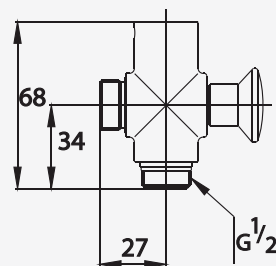

SHOWER ACCESSORIES

PRODUCTS

■ CT620X(HM)

Diverter External Pipe for Shower Set
วาล์วเปลี่ยนทิศทางน้ำ เข้า 1 ออก 2
แบบก้านปิด