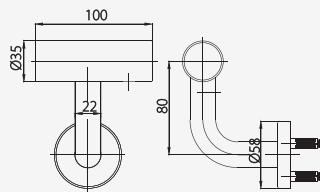

■ Z707

Left-End Bracket
ตัวปิดราวจับด้านซ้าย