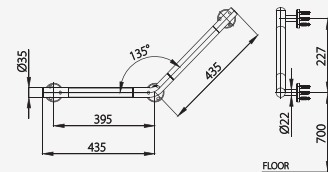

CT0162

Handrail 62 x 47 cm. / L Shape
ราวจับทรงตัวรูปตัวแอล
ขนาด 62 x 47 ซม.