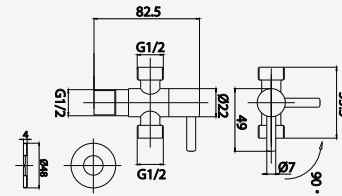

■ CT1702(HM)
Stop Valve / 1 in 2 out
วาล์วเปิด-ปิดน้ำ เข้า 1 ออก 2