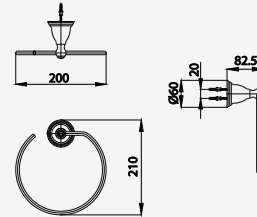

Towel Bar 68 cm.

ราวแขวนผ้า ยาว 68 ซม.

■ CT043(HM)

Towel Ring

ห่วงแขวนผ้า

■ CT044(HM)

Paper Holder

ที่ใส่กระดาษทิชชู