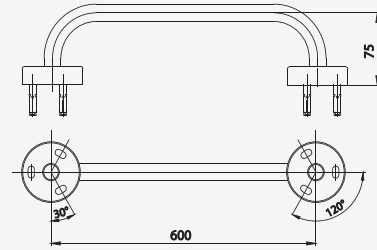

NEW HOTEL ACCESSORIES

■ CT0150(HM)

Towel Bar 60 cm.
ราวแขวนผ้าเช็ดมือ
ยาว 60 ซม.