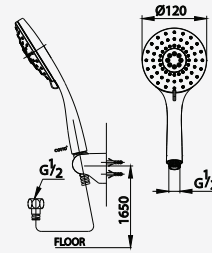

■ ZH012(HM)
3 FN. Handshower Set
ฝักบัวพร้อมสาย 3 ฟังก์ชัน