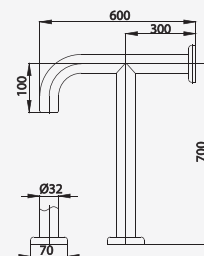

■ CT753(HM)

Handrail For Toilet 70x60 cm. / T Shape, Ø 32 mm.

ราวทรงตัว รูปตัวที ขนาด 70x60 ซม.