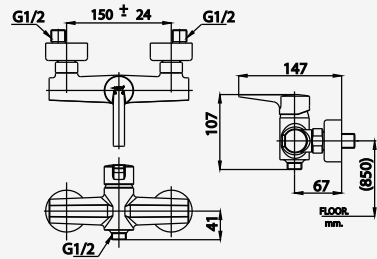

# LINIO SERIES

■ CT1234A  
Lever Handle Stop Valve  
วาล์วเปิด-ปิดน้ำก้านโยก

■ CT2264A  
Lever Handle Exposed Shower Mixer  
ก๊อกผสมยื่นอาบนํ้าแบบก้านโยก

■ CT2265A  
Lever Handle Exposed Bath Mixer  
ก๊อกผสมอ่างอาบนํ้าแบบก้านโยก