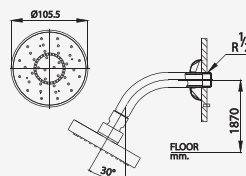

■ Z20(HM)
1 FN. Fixed Shower
ฝักบัวก้านแข็ง 1 ฟังก์ชัน