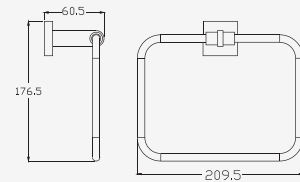

■ CT0213(HM)

Towel Ring

ห่วงแขวนผ้า