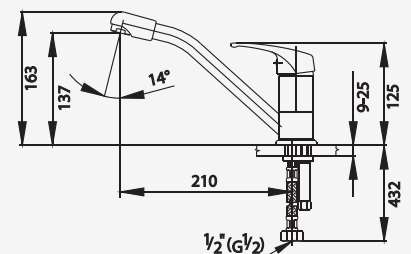

■ CT288D

Lever Handle Kitchen

Mixer Faucet with Inlet Hose

ก๊อกผสมอ่างซิงค์ แบบก้านโยก
พร้อมสายน้ำดี