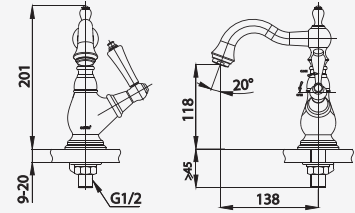

## Ceramic Handle

Classical European architecture style with ceramic handle  
 เพิ่มความคลาสสิกให้ตัวก๊อก ด้วยมือจับวัสดุเซรามิก  
 สัมผัสได้ถึงสถาปัตยกรรมแบบยุโรป

■ CT1200C42  
 Basin Faucet with  
 Ceramic Handle  
 ก๊อกเดี่ยวอ่างล้างหน้า  
 มือจับ ceramic