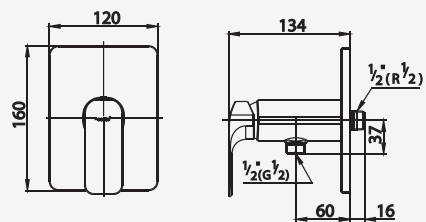

■ CT1134A
Lever Handle Stop Valve
วาล์วเปิด-ปิดน้ำแบบก้านโยก