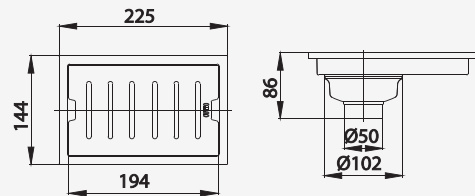

■ CT644Z2P(HM)

Stainless Rail Floor Drain
for Ø 2"-3.5" PVC Drain Pipe
(Flange 14.5 x 22.5 cm.)

รางน้ำทิ้งกันกลิ่นสำหรับท่อพีวีซี
ขนาด 2-3.5 นิ้ว
(หน้าแปลน 14.5 x 22.5 ซม.)