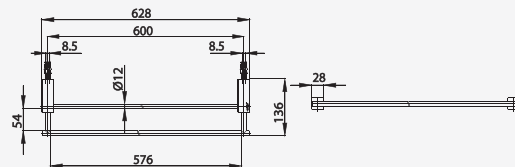

# SQUARE ACCESSORIES

■ CT880(HM)  
Robe Hook  
ขอแขวนผ้า

■ CT881(HM)  
Glass Shelf 51 cm.  
หิ้งกระจก ยาว 51 ซม.

■ CT883(HM)  
Towel Bar 23 cm.  
ราวแขวนผ้า ยาว 23 ซม.

■ CT882(HM)  
Towel Bar 63 cm.  
ราวแขวนผ้า ยาว 63 ซม.