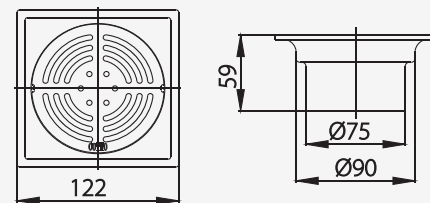

■ CT640Z3PW(HM)

Stainless Floor Drain / Square Body, for $\varnothing$ 3" PVC Drain Pipe (Flange 4.8")

ตะแกรงน้ำทิ้งสแตนเลสเหลี่ยม ติดตั้งกับท่อพีวีซีขนาด 3 นิ้ว (หน้าแปลน 4.8 นิ้ว)