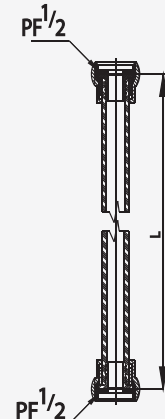

รหัส /  
Product Code      ขนาด /  
Dimension

- Z409#WH(HM)      16"
- Z410#WH(HM)      18"
- Z411#WH(HM)      20"
- Z412#WH(HM)      22"
- Z413#WH(HM)      24"
- Z414#WH(HM)      1 m.
- Z415#WH(HM)      1.2 m.
- Z416#WH(HM)      1.5 m.