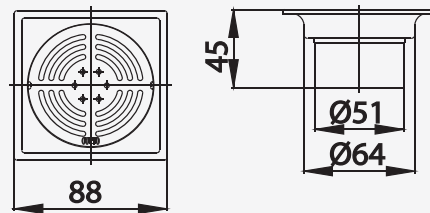

■ CT640Z1PW(HM)

Stainless Floor Drain / Square Body, for $\varnothing$ 2" PVC Drain Pipe (Flange 3.5")

ตะแกรงน้ำทิ้งสแตนเลสเหลี่ยม ติดตั้งกับท่อพีวีซีขนาด 2 นิ้ว (หน้าแปลน 3.5 นิ้ว)