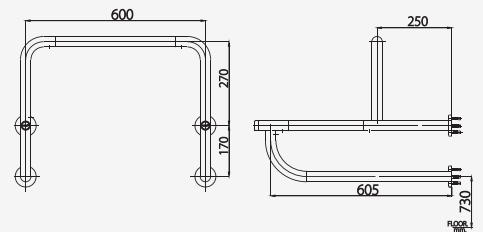

■ CT0167
Urinal Handrail
ราวทรงตัวสำหรับโถปัสสาวะชาย