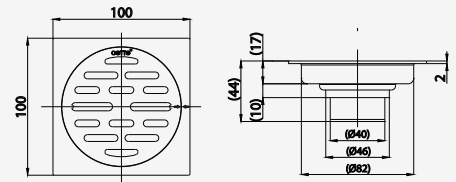

SMART DRAIN PRODUCTS

ตะแกรงน้ำทิ้ง(กันกลิ่น)

■ **CT6404Z2P(HM)**
Stainless Floor Drain
for 2-3" PVC Connector Pipe (Flange 4")
ตะแกรงน้ำทิ้งกันกลิ่น
สำหรับท่อ PVC ขนาด 2-3 นิ้ว (หน้าแปลน 4 นิ้ว)