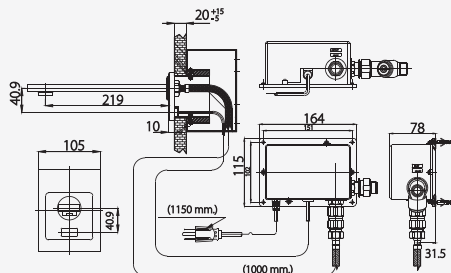

■ CT539AC
Automatic Basin Faucet
(Wall Mounted, Electricity Use)

ก๊อกเดี่ยวอ่างล้างหน้าอัตโนมัติ
ชนิดฝังผนัง (ใช้ไฟฟ้า)

■ CT539DC
Automatic Basin Faucet
(Wall Mounted, Battery Use)

ก๊อกเดี่ยวอ่างล้างหน้าอัตโนมัติ
ชนิดฝังผนัง (ใช้แบตเตอรี่)