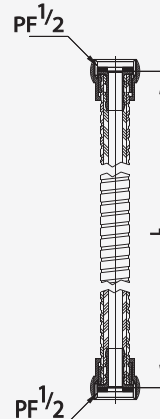

รหัส /  
Product Code      ขนาด /  
Dimension

- Z409#WH(HM)      16"
- Z410#WH(HM)      18"
- Z411#WH(HM)      20"
- Z412#WH(HM)      22"
- Z413#WH(HM)      24"
- Z414#WH(HM)      1 m.
- Z415#WH(HM)      1.2 m.
- Z416#WH(HM)      1.5 m.