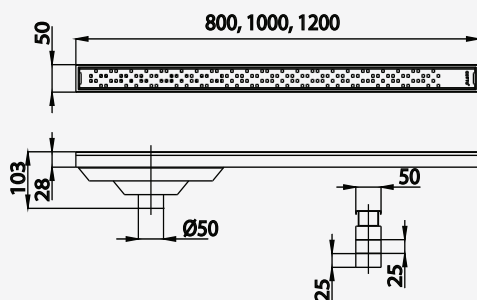

RAIL FLOOR DRAIN

PRODUCTS

รางน้ำทิ้ง (กันกลิ่น)

■ CT699Z1

Slim Stainless Trap Rail Floor Drain
for $\varnothing$ 2.5" PVC Drain Pipe (Flange 5 cm x 80 cm)
รางน้ำทิ้งกันกลิ่นหน้าเคบพิเศษ สำหรับท่อพีวีซี
ขนาด 2.5 นิ้ว (หน้าแปลน 5 ซม. X 80 ซม.)

■ CT699Z1 (100cm)

Slim Stainless Trap Rail Floor Drain
for $\varnothing$ 2.5" PVC Drain Pipe (Flange 5 cm x 80 cm)
รางน้ำทิ้งกันกลิ่นหน้าเคบพิเศษสำหรับท่อพีวีซี
ขนาด 2.5 นิ้ว (หน้าแปลน 5 ซม. X 100 ซม.)

■ CT699Z1 (120cm)

Slim Stainless Trap Rail Floor Drain
for $\varnothing$ 2.5" PVC Drain Pipe (Flange 5 cm x 80 cm)
รางน้ำทิ้งกันกลิ่นหน้าเคบพิเศษ สำหรับท่อพีวีซี
ขนาด 2.5 นิ้ว (หน้าแปลน 5 ซม. X 120 ซม.)

■ CT654Z1P

Stainless Rail Floor Drain for $\varnothing$ 2"-3.5" PVC
Drain Pipe (Flange 14.5 x 80 cm.)
รางน้ำทิ้งกันกลิ่นสำหรับท่อพีวีซีขนาด 2-3.5 นิ้ว
(หน้าแปลน 14.5 X 80 ซม.)

■ CT654Z2P

Stainless Rail Floor Drain for $\varnothing$ 2"-3.5" PVC
Drain Pipe (Flange 14.5 x 100 cm.)
รางน้ำทิ้งกันกลิ่นสำหรับท่อพีวีซีขนาด 2-3.5 นิ้ว
(หน้าแปลน 14.5 X 100 ซม.)

■ CT654Z3P

Stainless Rail Floor Drain for $\varnothing$ 2"-3.5"
PVC Drain Pipe (Flange 14.5 x 120 cm.)
รางน้ำทิ้งกันกลิ่นสำหรับท่อพีวีซีขนาด 2-3.5 นิ้ว
(หน้าแปลน 14.5 X 120 ซม.)