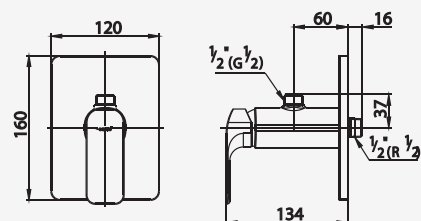

■ CT1135A
Lever Handle Stop Valve
(Top Connecting)
วาล์วเปิด-ปิดน้ำ (เกลียวบน)