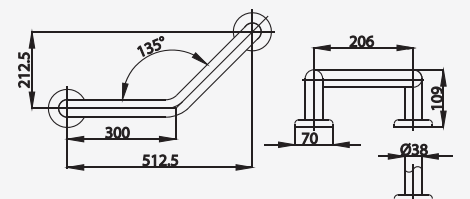

### ■ CT798(30/30CM)

Handrail 30 X 30 cm. /  
V Shape, Ø 38 mm.,  
Hairline Finished

ราวทรงตัวรูปตัววี  
ขนาด 30x30 ซม.