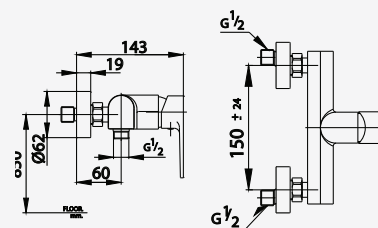

CT2163A

Exposed Shower Mixer
ก๊อกผสมยื่นอาบน้ำแบบก้านโยก