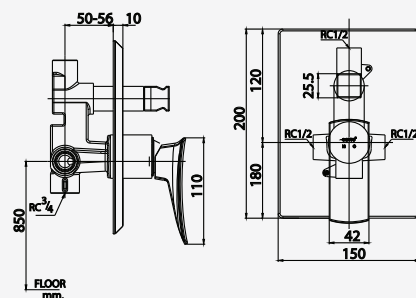

■ CT2255A
Lever Handle Concealed
Mixer Stop valve with
Divertor
วาล์วผสมเปิดปิดน้ำแบบก้านโยก
ชนิดฝังผนังพร้อมวาล์วเปลี่ยน
ทิศทางน้ำ