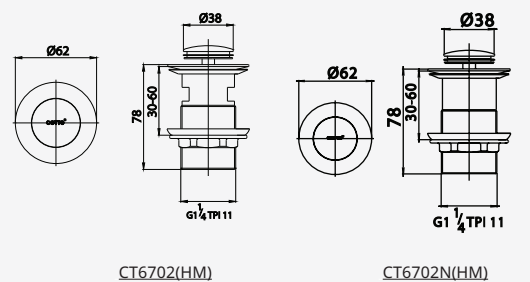

■ CT6702(HM)

Push Basin Waste
สะตืออ่างล้างหน้าแบบกด

■ CT6702N(HM)

Push Basin Waste
(Non-Overflow Gate)
สะตืออ่างล้างหน้าแบบกด
(ไม่มีรูน้ำล้น)