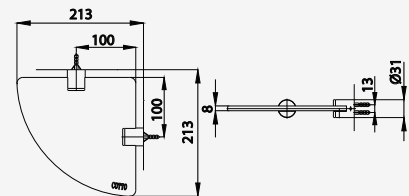

# LETO ACCESSORIES

■ CT740(HM)

Robe Hook

ขอแขวนผ้า

■ CT747(HM)

Glass Corner Shelf

21 X 21 cm.

หิ้งกระจกเข้ามุม 21 x 21 ซม.