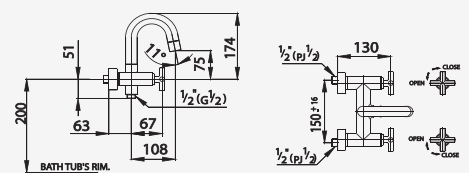

■ CT252C16 / CT252C20
Exposed Bath Mixer
ก๊อกผสมอ่างอาบน้ำ