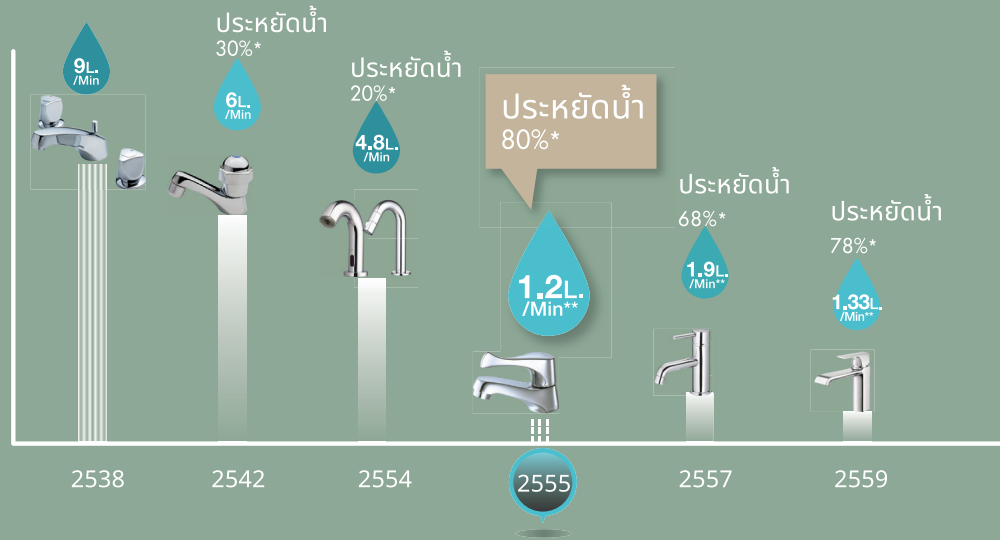

ECO PRODUCT

Innovative products that are environmentally friendly and meet consumers' demand

COTTO ให้ความสำคัญกับการพัฒนาผลิตภัณฑ์ โดยการคำนึงถึงการมีส่วนรักษาสิ่งแวดล้อมมาโดยตลอด

*Save from TIS Standard
** Options for LEED NC : Non-residential project

SGC GREEN CHOICE label for eco-friendly products

COTTO's water taps and showers are verified to be product with the least ecological impact according to ISO 14021 from SCG. This makes COTTO products distinctive in terms of water usage efficiency and water saving at every time of use.

The followings are COTTO products with SCG ECO VALUE label:

- 147 Basin faucets
- 26 Sink faucets
- 22 Showers and auxiliary equipments

ฉลากสำหรับผลิตภัณฑ์ที่เป็นมิตรต่อสิ่งแวดล้อม

ก๊อกน้ำและฝักบัว COTTO ได้รับการรับรองมาตรฐานสินค้าที่ส่งผลกระทบต่อสิ่งแวดล้อมน้อยที่สุด ตามมาตรฐานอ้างอิง ISO 14021 จาก SCG ทำให้โดดเด่นในเรื่องการใช้น้ำอย่างมีประสิทธิภาพ และประหยัดน้ำทุกครั้งที่ใช้งาน โดยผลิตภัณฑ์จาก COTTO ที่ได้รับ SCG Eco Value มีดังนี้

- ก๊อกอ่างล้างหน้า จำนวน 147 รุ่น
- ก๊อกอ่างซิงค์ จำนวน 26 รุ่น
- ฝักบัวและผลิตภัณฑ์ประกอบฝักบัว จำนวน 22 รุ่น

GREEN LABEL THAILAND

Issued by the office of industrial standards in cooperation with Thailand Environment Institute Foundation, Green Label guarantees that a product contributes to the least environmental impacts compared to the other products of the same type.

REQUIREMENTS:

1. A product must be verified to pass the industrial standards or pass the inspection procedures provided by the industrial standards.
2. The production, transportation and waste disposal procedure after the production must proceed according to the law and governmental provisions.

SPECIAL PROVISIONS

1. Faucets
  - Manual faucets must not exceed 4.8 L/min of flow rate at the water pressure of 1 bar.
  - Automatic faucets must not exceed 0.32 L/cycle of flow rate at the water pressure of 1,2,3 bar
  - Automatic faucets must not exceed 5.0 L/min of flow rate at the water pressure of 1 bar.
2. Showers must not exceed 7.0 L/min flow rate at the water pressure of 1 bar.
3. Flush valves for men's urinal must not exceed 1.5 L in 15 seconds at the water pressure of 1 bar.
4. Rinsing sprays must not exceed 5.0 L at the water pressure of 1 bar.

1,302 COTTO PRODUCTS ARE GIVEN THE GREEN LABEL AND CAN BE CATEGORIZED INTO 4 TYPES:

- 384 basin faucets
- 105 sink faucets
- 726 showers and accessories
- 87 rinsing sprays

GREEN LABEL

ฉลากเขียว คือ เครื่องหมายรับรองที่มอบให้กับผลิตภัณฑ์ที่ส่งผลกระทบต่อสิ่งแวดล้อมน้อยกว่าผลิตภัณฑ์อื่น ที่ทำหน้าที่เดียวกัน จัดทำโดยสำนักงานมาตรฐานผลิตภัณฑ์อุตสาหกรรม (สมอ.) ร่วมกับสถาบันสิ่งแวดล้อมไทย

ข้อกำหนดทั่วไป

1. ต้องได้รับการรับรองมาตรฐานผลิตภัณฑ์อุตสาหกรรม หรือผ่านการตรวจสอบตามวิธีทดสอบที่กำหนดในมาตรฐานผลิตภัณฑ์อุตสาหกรรม
2. ในกระบวนการผลิต การขนส่ง และการกำจัดของเสียหลังใช้ผลิตภัณฑ์ ต้องเป็นไปตามกฎหมาย และข้อบังคับของราชการ

ข้อกำหนดพิเศษ