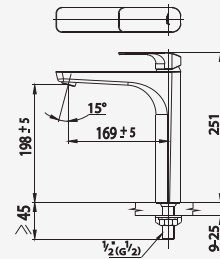

■ CT1134A  
Lever Handle Stop Valve  
วาล์วเปิด-ปิดน้ำแบบก้านโยก

■ CT1135A  
Lever Handle Stop Valve  
(Top Connecting)  
วาล์วเปิด-ปิดน้ำ (เกลียวบน)

■ CT617  
Bath Spout  
ก๊อกอ่างอ่าง

■ CT2147A  
Lever Handle Exposed  
Bath Mixer  
ก๊อกผสมอ่างอาบน้ำแบบก้านโยก