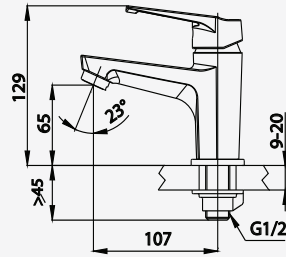

NIQUE SERIES