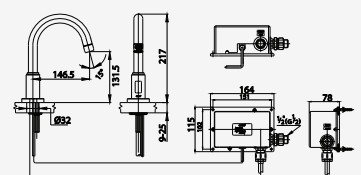

■ CT5703AC
Automatic Basin Faucet
(Electricity Use)
ก๊อกเดี่ยวอ่างล้างหน้าอัตโนมัติ
(ใช้ไฟฟ้า)

■ CT5701DC
Automatic Basin Faucet
(Battery Use)
ก๊อกเดี่ยวอ่างล้างหน้าอัตโนมัติ
(ใช้แบตเตอรี่)