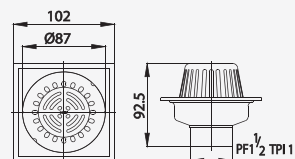

■ CT645Z1CP(HM)

Stainless Terrace Floor Drain/
with Lid for $\varnothing$ 2" PVC
Drain Pipe (Flange 5.5")
ตะแกรงระเบียงติดตั้งกับ
ท่อพีวีซีขนาด 2 นิ้ว
มีฝา (หน้าแปลน 5.5 นิ้ว)

■ CT645Z2C(HM)

Stainless Terrace Floor Drain/
with Lid for $\varnothing$ 4" PVC
Drain Pipe (Flange 5.5")
ตะแกรงระเบียงติดตั้งกับ
ท่อพีวีซีขนาด 4 นิ้ว
มีฝา (หน้าแปลน 5.5 นิ้ว)