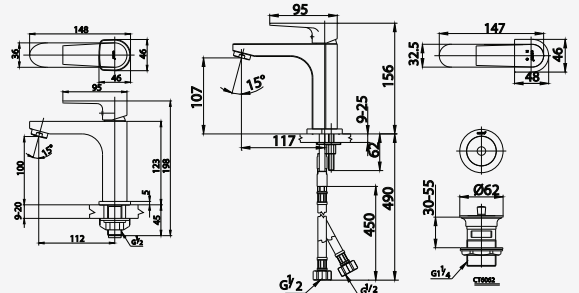

LUKE SERIES

CT1160AN(HM)

Lever Handle Basin Faucet
ก๊อกเดี่ยวอ่างล้างหน้าแบบก้านโยก

CT2160A

Single Lever Handle Basin Mixer
Faucet With Waste
ก๊อกผสมอ่างล้างหน้าแบบก้านโยก
พร้อมส้วอ่างล้างหน้าแบบตั้ง