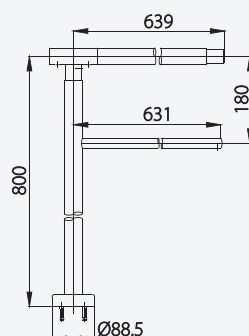

■ Z715

Connector for stand alone
handrail
ข้อต่อราวจับทรงตัวติดตั้งพื้น