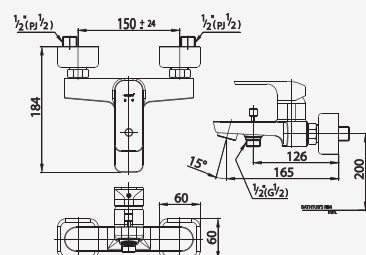

■ CT1134A  
Lever Handle Stop Valve  
วาล์วเปิด-ปิดน้ำแบบก้านโยก

■ CT1135A  
Lever Handle Stop Valve  
(Top Connecting)  
วาล์วเปิด-ปิดน้ำ (เกลียวบน)

■ CT617  
Bath Spout  
ก๊อกอ่างอ่าง

■ CT2147A  
Lever Handle Exposed  
Bath Mixer  
ก๊อกผสมอ่างอาบน้ำแบบก้านโยก