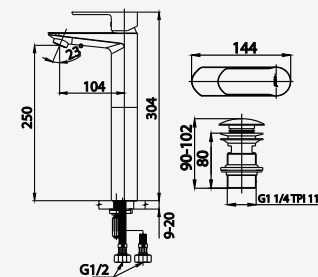

Waltz

The elegant simplicity of the waltz fills the air: the sweet melody is like a stroll through the verdant countryside.

การออกแบบที่เรียบง่าย ให้บรรยากาศสง่างามกว่านุ่มนวลราวกับได้ฟังท่วงทำนองไพเราะและมีเสน่ห์ของดนตรีวอลซ์

■ CT1176A

Lever Handle Basin Faucet
ก๊อกเดี่ยวอ่างล้างหน้าแบบก้านโยก

■ CT2401A

Lever Handle Basin Mixer Faucet
With Push Waste And Inlet Hose
ก๊อกผสมอ่างล้างหน้าแบบก้านโยกพร้อม
ละดี้อแบบกดและสายน้ำดี

■ CT2401AF

Lever Handle Basin Mixer Faucet
(Without Waste)
ก๊อกผสมอ่างล้างหน้าแบบก้านโยก
(ไม่มีละดี้ออ่าง)

■ CT1177AY

Lever Handle Basin Faucet (Tall Body)
ก๊อกเดี่ยวอ่างล้างหน้าแบบก้านโยก (ทรงสูง)

■ CT2402AY

Lever Handle Basin Mixer Faucet
(Tall Body) with Push Waste and Inlet Hose
ก๊อกผสมอ่างล้างหน้าทรงสูงแบบก้านโยก
พร้อมละดี้อแบบกด

■ CT2402AYF

Lever Handle Basin Mixer Faucet
(Tall Body Without Waste)
ก๊อกผสมอ่างล้างหน้าทรงสูงแบบก้านโยก
(ไม่มีละดี้ออ่าง)

CT2402AY