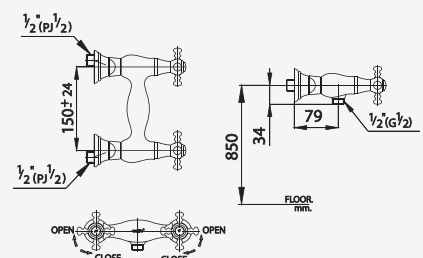

■ **CT257C18**
Exposed Shower Mixer
ก๊อกผสมยืนอาบน้ำ