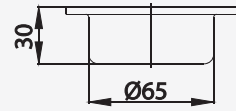

FLOOR DRAIN PRODUCTS

ตะแกรงน้ำทิ้ง (กันกลิ่น)

*ไม่ควรใช้ร่วมกับท่อระบายน้ำแบบ P-TRAP

CT640Y1(HM)

Stainless Floor Drain / Round Body, for $\varnothing$ 2"-2.5" PVC Drain Pipe (Flange 3.5")
ตะแกรงกันกลิ่นสเตนเลสกลม ติดตั้งกับท่อพีวีซีขนาด 2-2.5 นิ้ว (หน้าแปลน 3.5 นิ้ว)