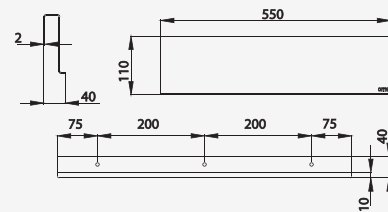

# SHEET ACCESSORIES

■ CT030(HM)

Robe Hook

ขอแขวนผ้าสเตนเลส

■ CT031(HM)

Shelf 55 cm.

หิ้งสเตนเลส ยาว 55 ซม.

■ CT032(HM)