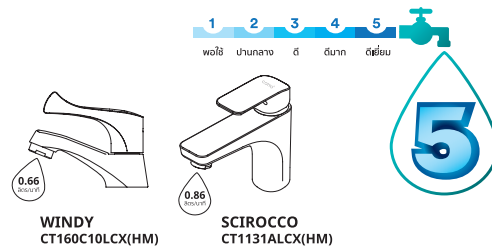

ECO PROJECT REFERENCE

SCG 100 YEARS BUILDING

อาคาร SCG 100 ปีได้รับรางวัลระดับ Platinum ซึ่งถือว่าเป็นค่าสูงสุด จากสภาอาคารเขียวของสหรัฐอเมริกา หรือ Leadership in Energy and Environmental Design, LEED, Council of Green Building เมื่อเดือนมกราคม 2557 นอกจากนี้ยังได้รับการรับรองอาคารเขียว TREES จาก TGBI (Thai Green Building Institute) หรือ สถาบันการอาคารเขียว ซึ่งเป็นหน่วยงานอิสระที่ทำหน้าที่ประเมินอาคารในประเทศไทย

STARBUCKS THAILAND

ปัจจุบัน สตาร์บัคส์ ประเทศไทย มีร้านค้าแฟรนไชส์หรือ กรีน สโตร์ ที่ผ่านการรับรองภายใต้ LEED ทั้งระดับ Certified, Silver และ Gold

K-BANK (CHAENGWATTANA)

ธนาคารกสิกรไทย สาขาแจ้งวัฒนะ เป็นอาคารสำนักงานแห่งที่ 3 ในกลุ่มอาคารสำนักงานใหญ่ ที่จัดเป็นสถาปัตยกรรมสีเขียว เนื่องจากการออกแบบและก่อสร้างโดยยึดมาตรฐานของ LEED เพื่อดำเนินการสนับสนุนและให้ข้อมูลเกี่ยวกับแนวคิดในเรื่องการออกแบบที่ยั่งยืน ของประเทศสหรัฐอเมริกา นอกจากนี้ ยังคำนึงถึงมาตรฐาน TEEAM (Thailand Energy & Environmental Assessment Method) ซึ่งเป็นแนวทางการออกแบบและประเมินอาคารประหยัดพลังงาน และเป็นมิตรกับสิ่งแวดล้อม

Water-saving equipment efficiency label project โครงการฉลากแสดงประสิทธิภาพอุปกรณ์ประหยัดน้ำ

Main objective is to enhance water consumption consciousness in Thai society by conducting a campaign to raise awareness and adjust water consumption behavior in youth and general public as well as promoting and supporting equipment or new innovations that help saving water, which will lead to the conservation of water resources of our country.