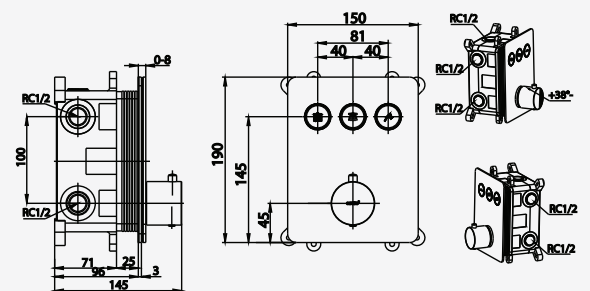

- CT3017
  Conceal mixer valve with switch buttons (3 ways)
  วาล์วผสมเปิด-ปิดน้ำ แบบปุ่มกด 3 ทิศทางน้ำ