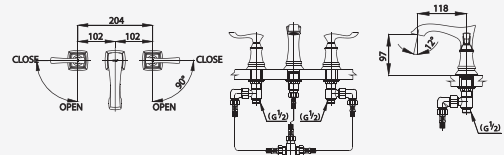

■ CT2231
3 Hole 8"
Basin Mixer Faucet
ก๊อกผสมอ่างล้างหน้า
เซ็นเตอร์ 8 นิ้ว