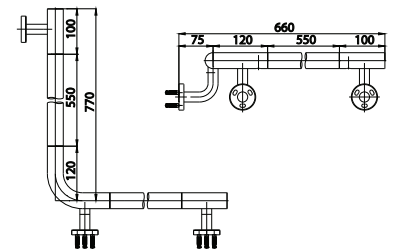

“Used for supporting a person at an outside corner of the wall”
“ใช้สำหรับช่วยพยุงตัวตามมุมผนังแบบมุมนอก”

■ CT0203
Outside Corner Handrail
ราวจับตรงตัวเข้ามุมนอก