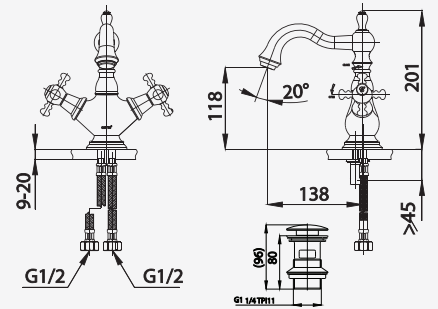

GLAMIS SERIES

Brass Handle
Classic Victorian-style with matching colors, blending and firm when handled
วิกตอเรียนสไตล์ ด้วยวัสดุสีเดียวกับตัวก๊อก ทำให้ดูคลาสสิกและลงตัว ออกแบบมาให้จับถนัดมือ

■ **CT2220C18**
Monoblock Basin Mixer Faucet with Push Waste and Inlet Hose
ก๊อกผสมอ่างล้างหน้าโมโนบล็อก พร้อมสละดีอแบบกดและสายน้ำดี