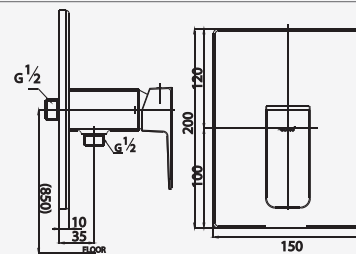

■ CT1173A
Lever Handle Stop Valve
วาล์วเปิด-ปิดน้ำแบบก้านโยก