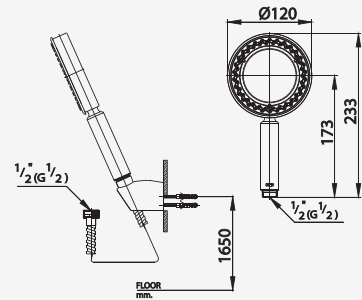

MODULAR SHOWER