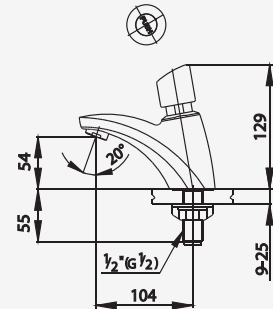

■ CT161(HM)
Basin Faucet
(Self-Closing Function)
ก๊อกเดี่ยวอ่างล้างหน้าแบบปิดอัตโนมัติ