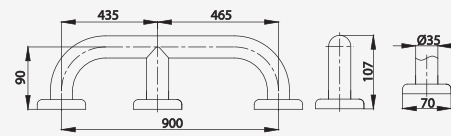

■ CT7501L90(HM)
Handrail 90 cm. / Ø 35 mm.
ราวทรงตัว ยาว 90 ซม.