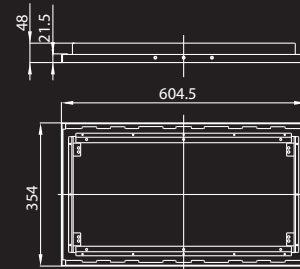

# BRACKET

■ ZF01B200  
Bracket for SOLE  
กรอบสำหรับประกอบหน้าฝักบัว  
รูปแบบ SOLE

■ ZF01B400  
Bracket for DUO  
กรอบสำหรับประกอบหน้าฝักบัว  
รูปแบบ DUO

■ ZF01B600  
Bracket for TRIO  
กรอบสำหรับประกอบหน้าฝักบัว  
รูปแบบ TRIO