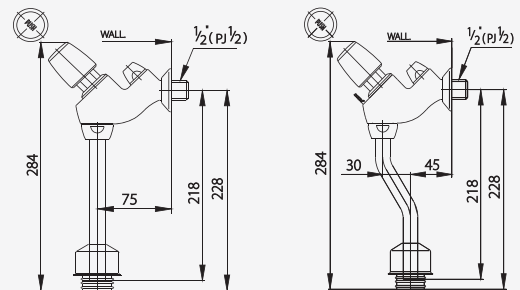

- CT474N(P)(HM)
  Urinal Flush Valve with Stop valve / 75 mm.
  from Inlet Hole to Wall
  ฟลัชวาล์วโถปัสสาวะชาย ชนิดกด (ระยะติดตั้ง 75 มม.)

CT474N(P)(HM)

CT474N(S)(HM)

- CT474N(S)(HM)
  Urinal Flush Valve with Stop valve / 45 mm.
  from Inlet Hole to Wall
  ฟลัชวาล์วโถปัสสาวะชายชนิดกด (ระยะติดตั้ง 45 มม.)

- CT475SL(HM)
  Urinal Flush Valve / 75 mm.
  from Inlet Hole to Wall
  ฟลัชวาล์วโถปัสสาวะชาย ชนิดกด (ระยะติดตั้ง 75 มม.)