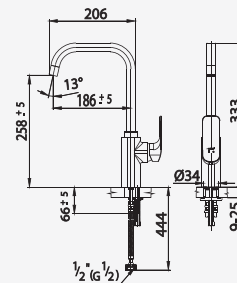

■ CT2150A
Lever Handle Kitchen Mixer Faucet
with Inlet Hose
ก๊อกผสมอ่างซิงค์แบบก้านโยก พร้อมสายน้ำดี