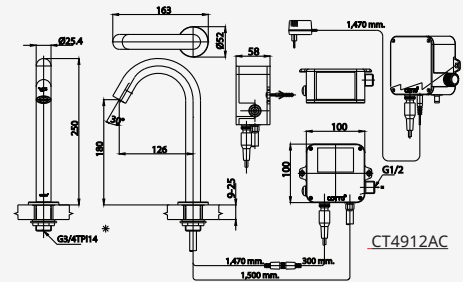

CT4907AC

CT4907DC

■ CT4912AC  
Automatic Tall Body Basin Faucet  
(Electricity Use)  
ก๊อกเดี่ยวอ่างล้างหน้าอัตโนมัติ ทรงสูง  
(ใช้ไฟฟ้า)

■ CT4912DC  
Automatic Tall Body Basin Faucet  
(Battery Use)  
ก๊อกเดี่ยวอ่างล้างหน้าอัตโนมัติ ทรงสูง  
(ใช้แบตเตอรี่)