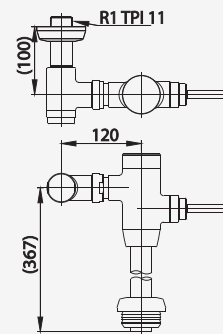

- CT474N(P)(HM)
  Urinal Flush Valve with Stop valve / 75 mm.
  from Inlet Hole to Wall
  ฟลัชวาล์วโถปัสสาวะชาย ชนิดกด (ระยะติดตั้ง 75 มม.)