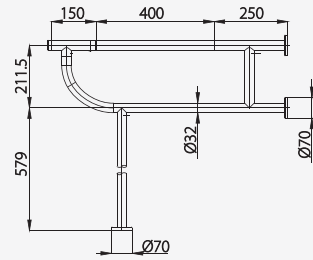

■ CT0165
Handrail T-Shape
ราวจับทรงตัวรูปตัวที