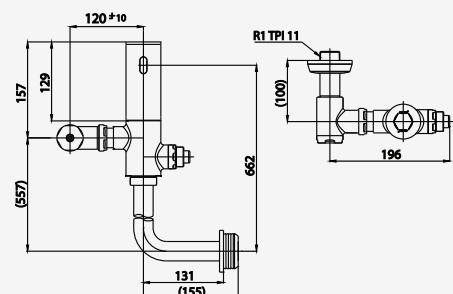

■ CT4806DCNL

Automatic Toilet Flush Valve
(Battery Use, Back Inlet)

ฟลัชวาล์วอัตโนมัติโทิสกัณฑ์
ชนิด Back Inlet (ใช้แบตเตอรี่)