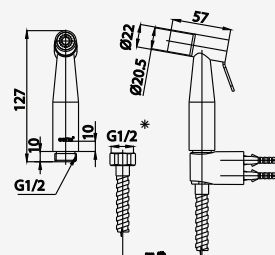

■ CT9902#SA(HM)
Rinsing Spray Stainless set
ฝักบัวฉีดชำระสแตนเลส