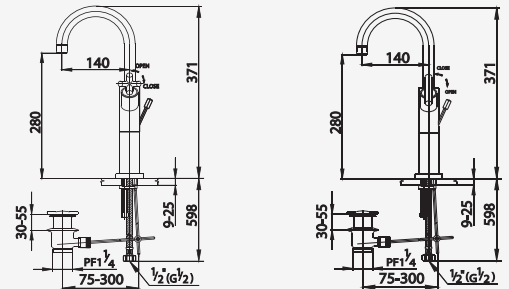

# CROSS SERIES

Handle C16  
หัวก๊อก C16

Handle C20  
หัวก๊อก C20

■ CT239YC16 / CT239YC20  
Monoblock Basin Mixer Faucet  
with Pop-up Waste  
and Inlet Hose (Tall Body)  
ก๊อกผสมอ่างล้างหน้าทรงสูง  
โมโนบล็อกพร้อมสื่อดีอ่างล้างหน้า  
แบบป๊อปอัพและสายน้ำดี