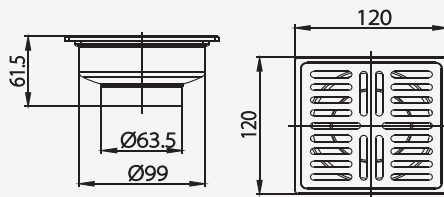

■ CT697Z3PW(HM)

Stainless Floor Drain / Square Body, for $\varnothing$ 2" PVC Drain Pipe (Flange 3.5")

ตะแกรงน้ำทิ้งสแตนเลสเหลี่ยม ติดตั้งกับท่อพีวีซีขนาด 2 นิ้ว (หน้าแปลน 3.5 นิ้ว)