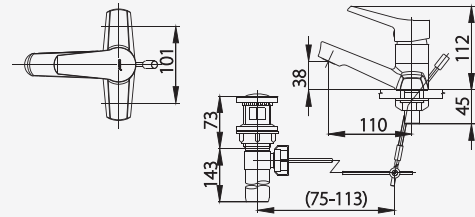

■ CT2179AE
Center 4" Basin Mixer Faucet
ก๊อกผสมอ่างล้างหน้าเซ็นเตอร์ 4