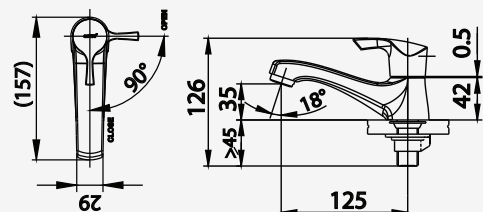

# SINGLE BASIN FAUCET SERIES

■ CT1206(HM)  
Basin Faucet  
ก๊อกเดี่ยวอ่างล้างหน้า

■ CT1206C38(HM)  
Basin Faucet  
ก๊อกเดี่ยวอ่างล้างหน้า

■ CT1207(HM)  
Basin Faucet  
ก๊อกเดี่ยวอ่างล้างหน้า

**Flexible installation with 180° symmetric orientation (up and down)**