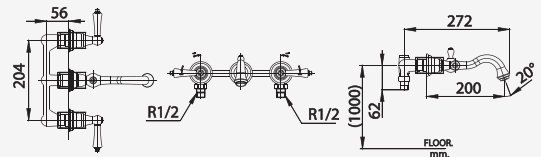

■ CT2222C42
3 Hole 8" Basin Mixer Faucet
(Wall-mounted)
with Ceramic Handle
ก๊อกผสมอ่างล้างหน้า เซ็นเตอร์ 8 นิ้ว
ชนิดติดผนัง มือจับ ceramic