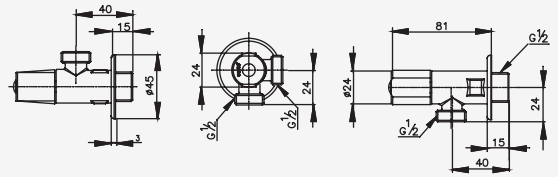

STOP VALVE PRODUCTS

■ CT1053N(HM)
Stop Valve / 1 in 2 out
วาล์วเปิด-ปิดน้ำ เข้า 1 ออก 2