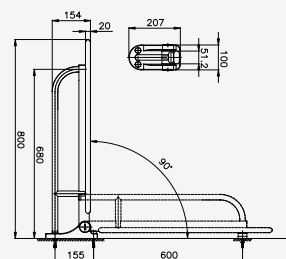

■ CT0168
Support Arm (Swing Up) 80 cm.
พนักแขนพับเก็บได้ยาว 80 ซม.