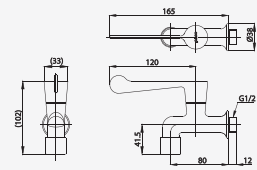

# TRUST SERIES

■ CT1150C36  
Wall Faucet  
ก๊อกเดียวกันปิดติดผนัง

■ CT1151C37  
Long Handle Wall Faucet  
ก๊อกเดียวกันปิดติดผนัง (ก้านปิดยาว)

■ CT1152C36  
Wall Faucet with Hose Coupling  
ก๊อกเดียวกันปิด สำหรับต่อสายยาง