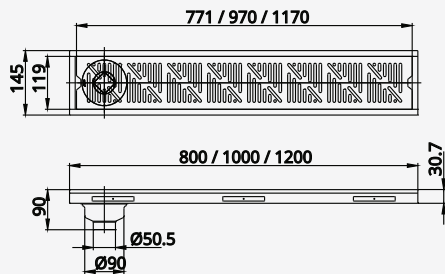

RAIL FLOOR DRAIN

PRODUCTS

รางน้ำทิ้ง (กันกลิ่น)

■ CT699Z1

Slim Stainless Trap Rail Floor Drain
for $\varnothing$ 2.5" PVC Drain Pipe (Flange 5 cm x 80 cm)
รางน้ำทิ้งกันกลิ่นหน้าเคบพิเศษ สำหรับท่อพีวีซี
ขนาด 2.5 นิ้ว (หน้าแปลน 5 ซม. X 80 ซม.)

■ CT699Z1 (100cm)

Slim Stainless Trap Rail Floor Drain
for $\varnothing$ 2.5" PVC Drain Pipe (Flange 5 cm x 80 cm)
รางน้ำทิ้งกันกลิ่นหน้าเคบพิเศษสำหรับท่อพีวีซี
ขนาด 2.5 นิ้ว (หน้าแปลน 5 ซม. X 100 ซม.)

■ CT699Z1 (120cm)

Slim Stainless Trap Rail Floor Drain
for $\varnothing$ 2.5" PVC Drain Pipe (Flange 5 cm x 80 cm)
รางน้ำทิ้งกันกลิ่นหน้าเคบพิเศษ สำหรับท่อพีวีซี
ขนาด 2.5 นิ้ว (หน้าแปลน 5 ซม. X 120 ซม.)

■ CT654Z1P

Stainless Rail Floor Drain for $\varnothing$ 2"-3.5" PVC
Drain Pipe (Flange 14.5 x 80 cm.)
รางน้ำทิ้งกันกลิ่นสำหรับท่อพีวีซีขนาด 2-3.5 นิ้ว
(หน้าแปลน 14.5 X 80 ซม.)

■ CT654Z2P

Stainless Rail Floor Drain for $\varnothing$ 2"-3.5" PVC
Drain Pipe (Flange 14.5 x 100 cm.)
รางน้ำทิ้งกันกลิ่นสำหรับท่อพีวีซีขนาด 2-3.5 นิ้ว
(หน้าแปลน 14.5 X 100 ซม.)

■ CT654Z3P

Stainless Rail Floor Drain for $\varnothing$ 2"-3.5"
PVC Drain Pipe (Flange 14.5 x 120 cm.)
รางน้ำทิ้งกันกลิ่นสำหรับท่อพีวีซีขนาด 2-3.5 นิ้ว
(หน้าแปลน 14.5 X 120 ซม.)