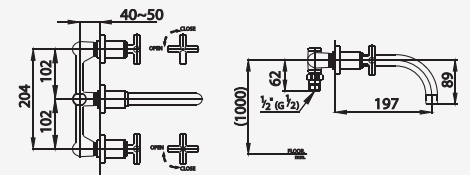

■ CT237C16 / CT237C20
3 Holes 8" Basin Mixer Faucet
(Wall Mounted)
ก๊อกผสมอ่างล้างหน้า
เซ็นเตอร์ 8 นิ้ว ชนิดติดผนัง