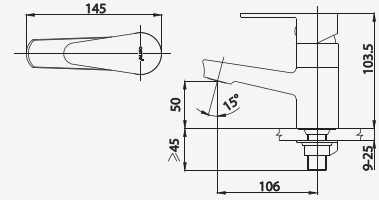

NEXT I FAUCET

■ CT1164AE(HM)
Lever Handle Basin Faucet
ก๊อกเดี่ยวอ่างล้างหน้าแบบก้านโยก