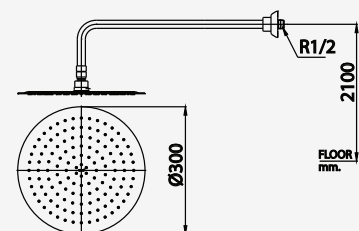

■ Z95  
Rain Shower 8" X 8"  
ฝักบัวก้านเชิง  
ขนาด 8x8 นิ้ว

■ Z98S  
Rain Shower 12" X 12"  
ฝักบัวก้านเชิง  
ขนาด 12x12 นิ้ว

■ Z99S  
Rain Shower 12" X 12"  
ฝักบัวก้านเชิง  
ขนาด 12x12 นิ้ว