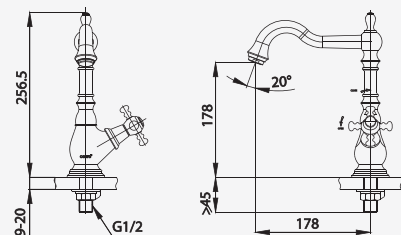

# GLAMIS SERIES

**Brass Handle**  
 Classic Victorian-style with matching colors, blending and firm when handled  
 วิกตอเรียนสไตล์ ด้วยวัสดุสีเดียวกับตัวก๊อก ทำให้ดูคลาสสิกและลงตัว ออกแบบมาให้จับถนัดมือ