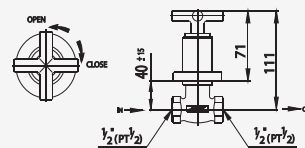

■ CT107C16 / CT107C20

Concealed Stop Valve
วาล์วเปิด-ปิดน้ำ ชนิดฝังผนัง