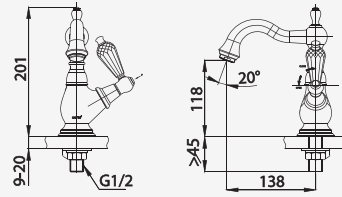

■ CT1200C17ST
Basin Faucet
with Swarovski Handle
ก๊อกเดี่ยวอ่างล้างหน้า
มือจับคริสตัลจาก Swarovski