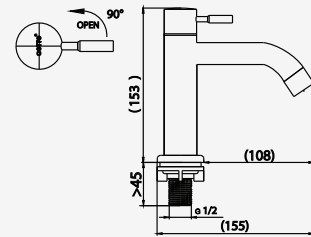

# TITUS SERIES

■ CT1271C55#SA(HM)  
Basin Faucet  
ก๊อกอ่างล้างหน้า

■ CT1272C55Y#SA(HM)  
Basin Faucet Tall Body  
ก๊อกอ่างล้างหน้าทรงสูง

■ CT1273C55#SA(HM)  
Wall Mount Faucet  
ก๊อกอ่างล้างหน้าติดผนัง

■ CT1274C55#SA(HM)  
Stop Valve For Shower  
วาล์วสำหรับฝักบัวสายอ่อน