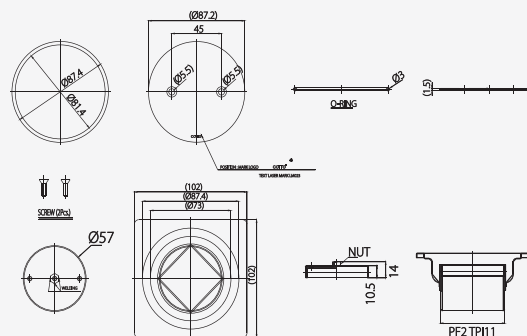

CHECK FLOW LID PRODUCTS

■ CT692Z(HM)

Stainless Check Flow Lid/
Square Body, Male Thread 2"
(Flange 4")
ฝาชีคิฟลว์ ขนาด 2 นิ้ว

ภาพจำลองการติดตั้งฝาชีคิฟลว์ สำหรับใช้ในระบบท่อน้ำเสียที่ออกจากท่อน้ำทิ้ง
อ่างล้างหน้า หรือ ระบบน้ำเสียต่างๆ เมื่อเกิดการอุดตัน หากมีฝาชีคิฟลว์จะ
สามารถตรวจหาจุดที่เกิดการอุดตันได้ง่ายและเร็วยิ่งขึ้น

A schematic example of an Installation of Check-Flow lid

For checking sewer system leading out of wash basins or other waste water systems for clogging. The check-Flow lid helps locating the clogged position easily and quickly.