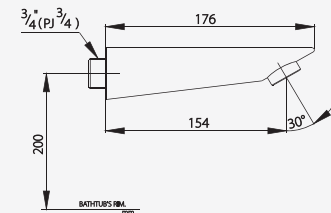

■ CT605
Bath Spout
ตัวก๊อกอ่างอาบน้ำ