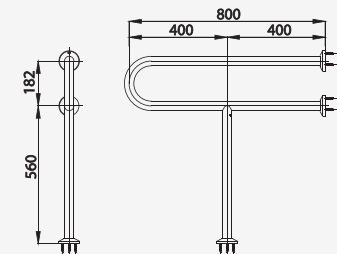

CT795

Handrail for Basin 74 X 80 cm. / Ø 38 mm., Hairline Finished
ราวทรงตัว สำหรับอ่างล้างหน้า ขนาด 74x80 ซม.