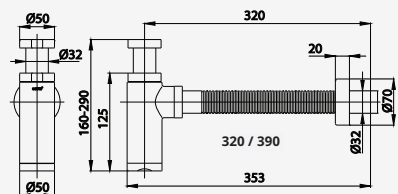

■ CT6814AX(HM)
Adjustable Cylinder Trap 32 cm.
for Basin
ท่อน้ำทิ้งอ่างล้างหน้า แบบปรับได้
ทรงกระบอก ยาว 32 ซม.