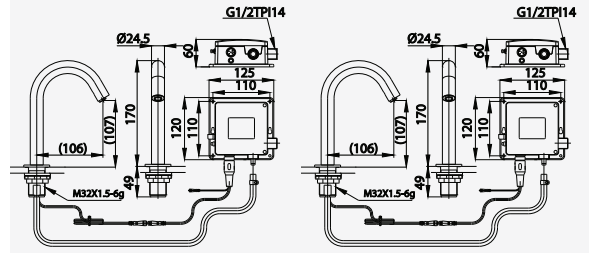

SPOUT SENSOR FAUCET

■ CT4907AC
Automatic Basin Faucet
(Electricity Use)
ก๊อกเดี่ยวอ่างล้างหน้าอัตโนมัติ
(ใช้ไฟฟ้า)

■ CT4907DC
Automatic Basin Faucet
(Battery Use)
ก๊อกเดี่ยวอ่างล้างหน้าอัตโนมัติ (ใช้แบตเตอรี่)

CT4907AC

CT4907DC

■ CT4912AC
Automatic Tall Body Basin Faucet
(Electricity Use)
ก๊อกเดี่ยวอ่างล้างหน้าอัตโนมัติ ทรงสูง
(ใช้ไฟฟ้า)

■ CT4912DC
Automatic Tall Body Basin Faucet
(Battery Use)
ก๊อกเดี่ยวอ่างล้างหน้าอัตโนมัติ ทรงสูง
(ใช้แบตเตอรี่)