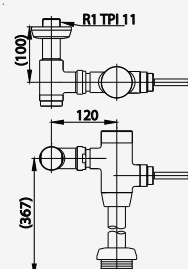

*แนะนำให้ใช้คู่อ่างนอกประสงค์ C3300