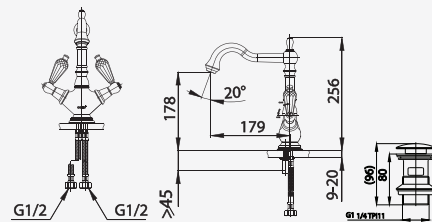

■ CT2223C17ST
Monoblock Basin Mixer Faucet
with Push Waste and Inlet hose
(Swarovski Handle) (Tall Body)
ก๊อกผสมอ่างล้างหน้าโมโนบล็อกทรงสูง
พร้อมละติอแบบกดและสายน้ำดี
มือจับคริสตัลจาก Swarovski