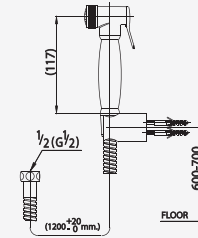

RINSING SPRAY PRODUCTS

■ CT980NK#CR(HM)
2 Functions Rinsing Spray Set
สายฉีดชำระโครเมียม 2 ฟังก์ชัน
เปลี่ยนสายน้ำด้วยปุ่มกด