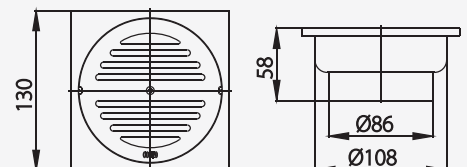

■ CT647Z3(HM)

Stainless Floor Drain / Square Body, Male Thread 3" (Flange 5.1")

ตะแกรงกันกลิ่นสแตนเลสเหลี่ยมเกลียว ขนาด 3 นิ้ว (หน้าแปลน 5.1 นิ้ว)