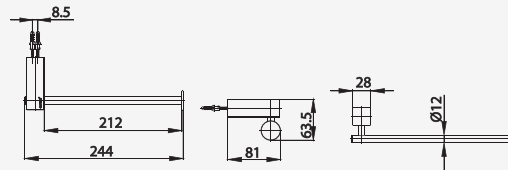

# SQUARE ACCESSORIES

■ CT880(HM)  
Robe Hook  
ขอแขวนผ้า

■ CT881(HM)  
Glass Shelf 51 cm.  
หิ้งกระจก ยาว 51 ซม.

■ CT883(HM)  
Towel Bar 23 cm.  
ราวแขวนผ้า ยาว 23 ซม.

■ CT882(HM)  
Towel Bar 63 cm.  
ราวแขวนผ้า ยาว 63 ซม.