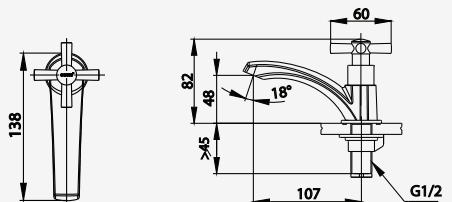

■ CT1206C38(HM)
Basin Faucet
ก๊อกเดี่ยวอ่างล้างหน้า