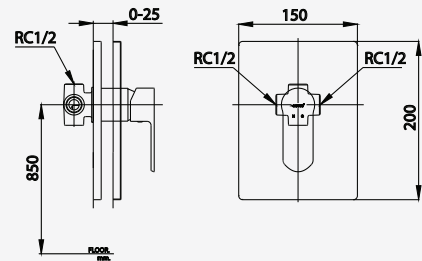

# WALTZ SERIES

■ CT2407A  
Lever Handle Basin Mixer Faucet  
(Wall-Mounted)  
ก๊อกผสมอ่างล้างหน้าแบบก้านโยก  
ชนิดออกผนัง

■ CT1178A  
Lever Handle Stop Valve For Shower  
วาล์วเปิด-ปิดน้ำแบบก้านโยก

■ CT2403A  
Lever Handle Concealed Mixer  
Stop Valve  
วาล์วผสมเปิด-ปิดน้ำแบบก้านโยก  
ชนิดฝังผนัง