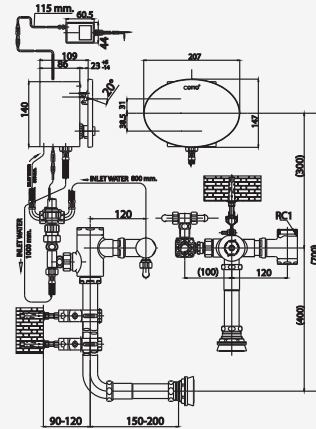

AUTOMATIC TOILET FLUSH VALVE PRODUCTS

■ CT483AC

Automatic Concealed Toilet Flush Valve,
with Override Button
(Electricity Use, Back Inlet)

ฟลัชวาล์วอัตโนมัติโทิสกัณฑ์
ฝังผนัง (ใช้ไฟฟ้า)