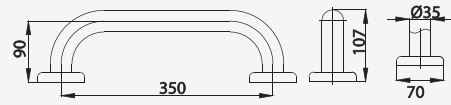

■ CT7501L35(HM)
Handrail 35 cm. / Ø 35 mm.
ราวทรงตัว ยาว 35 ซม.