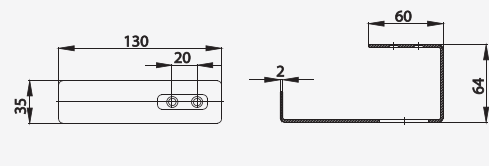

■ CT034(HM)

Paper Holder

ที่ใส่กระดาษทิชชูสเตนเลส