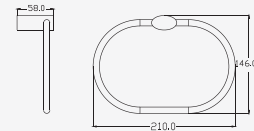

# CURVE ACCESSORIES

■ CT0220(HM)  
Robe Hook  
ขอแขวนผ้า

■ CT0221(HM)  
Glass Shelf  
ค้ำกระจก

■ CT0222(HM)  
Towel Bar  
ราวแขวนผ้า

■ CT0223(HM)  
Towel Ring  
ห่วงแขวนผ้า

■ CT0224(HM)  
Paper Holder with Cover  
ที่ใส่กระดาษชำระแบบมีฝาปิด