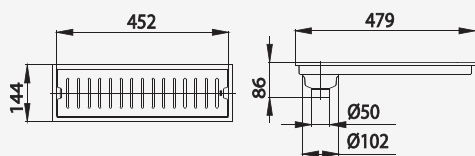

■ CT644Z4P(HM)

Stainless Floor Drain /
for Ø 2"-3.5" PVC Drain Pipe
(Flange 14.5 x 45 cm.)

ตะแกรงน้ำทิ้งสแตนเลสเหลี่ยม
ติดตั้งกับท่อพีวีซีขนาด 2-3.5 นิ้ว
(หน้าแปลน 14.5 x 45 ซม.)