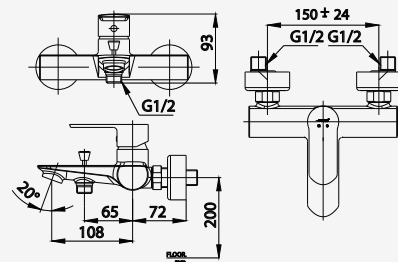

■ CT2405A
Lever Handle Exposed Bath Mixer
ก๊อกผสมอ่างอาบน้ำแบบก้านโยก