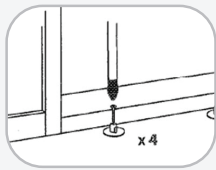

STEPLESS SERIES

INSTANT RAMP KIT FOR WHEEL CHAIR USER

ทางลาดสำเร็จรูปสำหรับผู้ใช้รถเข็น
สามารถติดตั้งได้เองในพื้นที่ต่างระดับที่ต้องการใช้งาน

■ CT0194H55#DG

Instant ramp kit
ชุดทางลาดสำเร็จรูป

วิธีการยึดติดพื้น

ยึดติดแบบใช้พุกสกรู สามารถใช้ได้กับ

Screw hook

wood
พื้นไม้จริง

carpet
พรม

concrete
คอนกรีต

ยึดติดแบบไม่ใช้พุกสกรู สามารถใช้ได้กับ

Non-screw hook

wood
พื้นไม้เคลือบ

tile
กระเบื้องเซรามิก

linoleum floor
เสื่อน้ำมัน

(โดยการยึดด้วยฆากาว)

(โดยการยึดด้วยฆายาง)

■ CT0179#WH

Foldable shower seat with legs
(Maximum Weight Capacity 200 Kg.)

เก้าอี้นั่งอาบน้ำติดผนัง
พับเก็บได้พร้อมขา
(รับน้ำหนักได้ 200 Kg.)

■ CT0179#BL

Foldable shower seat with legs
(Maximum Weight Capacity 200 Kg.)

เก้าอี้นั่งอาบน้ำติดผนัง
พับเก็บได้พร้อมขา
(รับน้ำหนักได้ 200 Kg.)