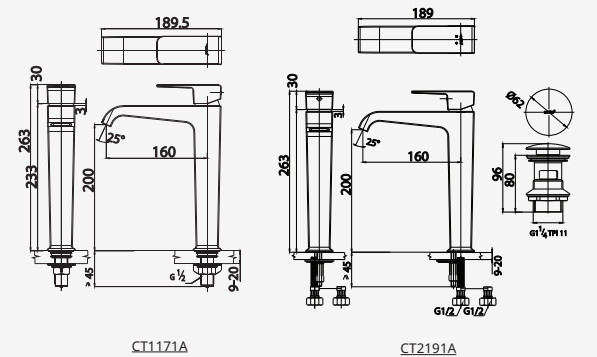

■ CT1171A
Lever Handle Basin Faucet (Tall Body)
ก๊อกเดี่ยวอ่างล้างหน้าแบบก้านโยกทรงสูง

■ CT2191A
Lever Handle Basin Mixer Faucet (Tall Body)
With Push Waste And Intel Hose
ก๊อกผสมอ่างล้างหน้าแบบก้านโยกทรงสูง
พร้อมสละดีแบบกดและสายน้ำดี