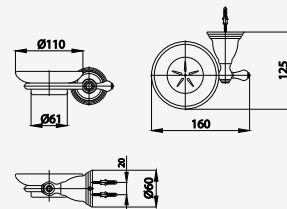

■ CT045(HM)

Soap Holder

ที่วางสบู่