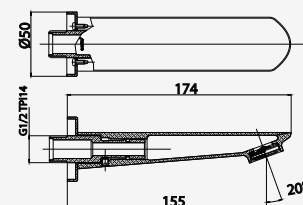

■ CT6101
Bath Spout
ตัวก๊อกอ่างอาบน้ำ