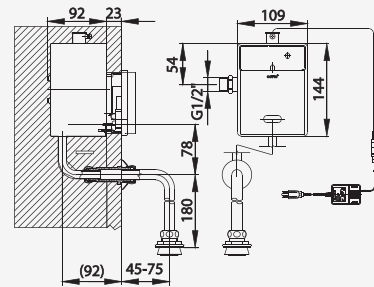

■ CT4801AC

Automatic Concealed Urinal Flush Valve (Electricity Use, Top Inlet)

ฟลัชวาล์วอัตโนมัติโกปัสสาวะชายฝังผนัง ชนิด Top Inlet (ใช้ไฟฟ้า)