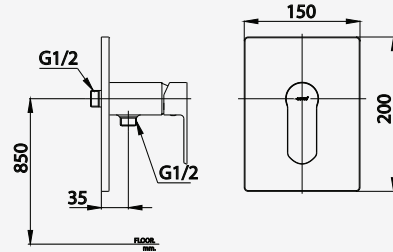

■ CT1178A
Lever Handle Stop Valve For Shower
วาล์วเปิด-ปิดน้ำแบบก้านโยก