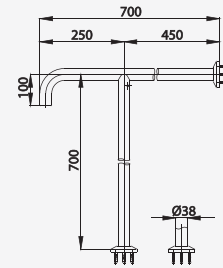

Ø 38 mm.

38 mm. diameters handrail with hairline finished (SUS 304 stainless)

ราวทรงตัว ขนาดเส้นผ่าศูนย์กลาง 38 มม. ผิวขัดแบบ Hairline (สแตนเลส SUS 304)