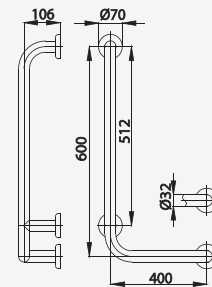

■ CT752#SA(HM)  
Handrail 30 X 30 cm. /  
V Shape, Ø 32 mm.  
Hairline Finished  
ราวทรงตัว รูปตัววี  
ขนาด 30x30 ซม.

■ CT751L/R#SA(HM)  
Handrail For Toilet  
60 X 40 cm. /  
L Shape, Ø 32 mm.,  
Hairline Finished  
ราวทรงตัว รูปตัวแอล  
ขนาด 60x40 ซม.