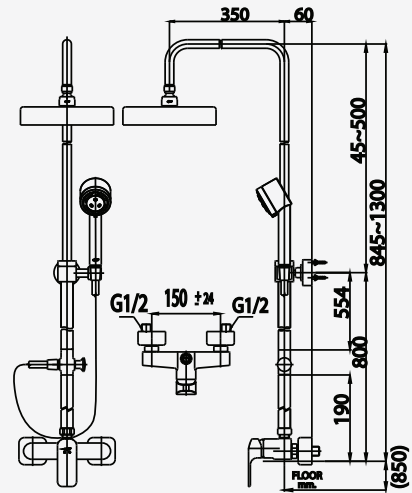

SHOWER SET PRODUCTS

Recommended Showerheads can be selected. The height of the exposed and shower mixer with 3 Fn. hand shower set and rain shower 8" can be adjusted from 845 - 1,300 mm. for suitable usage and installation.

สามารถเปลี่ยนหัวก๊อกได้ตามรุ่นที่แนะนำ ก๊อกผสมยืนอาบน้ำพร้อมฝักบัวสายอ่อน 3 ฟังก์ชันและฝักบัวก้านแข็งขนาด 8 นิ้ว สามารถปรับระดับความสูงตั้งแต่ 845-1300 มม. เพื่อความเหมาะสมในการใช้งานและติดตั้ง

■ CT2149WS

Exposed Shower Mixer with 3 Fn. Handshower Set and Rain Shower 8"

ก๊อกผสมยืนอาบน้ำพร้อมฝักบัวสายอ่อน 3 ฟังก์ชัน และฝักบัวก้านแข็ง ขนาด 8 นิ้ว

■ CT623Z94Z84

Rain Shower with 5 Functions Hand Shower, 8" Rain Shower and Inlet Hose ชุดฝักบัวสายอ่อน 5 ฟังก์ชัน และฝักบัวก้านแข็งขนาด 8 นิ้ว พร้อมวาล์วเปลี่ยนทิศทางน้ำและสายน้ำดี

■ CT623Z95Z44

Rain Shower with 1 Function Hand Shower, 8x8" Rain Shower and Inlet Hose ชุดฝักบัวสายอ่อน 1 ฟังก์ชัน และฝักบัวก้านแข็งขนาด 8x8 นิ้ว พร้อมวาล์วเปลี่ยนทิศทางน้ำและสายน้ำดี