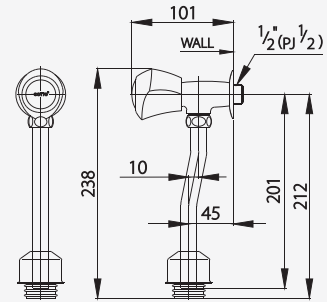

CT470C11SS(HM)