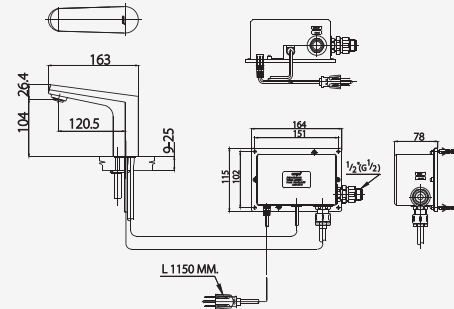

■ CT4902DC

Automatic Basin Faucet
(Battery Use)

ก๊อกเดี่ยวอ่างล้างหน้าอัตโนมัติ
(ใช้แบตเตอรี่)