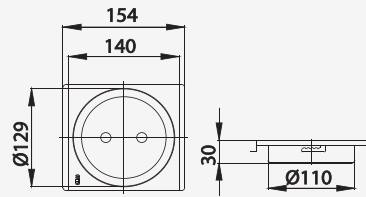

■ CT650U2(HM)
Stainless Septic Tank Lid / Flat Lid (Flange 7.2")
ฝาปิดบ่อกระโถนเลสฟารีเยน (หน้าแปลน 5.5 นิ้ว)