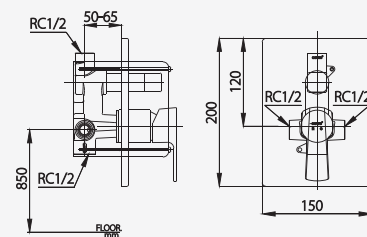

# CUBIC SERIES

■ CT1184A  
Lever Handle Stop Valve  
วาล์วเปิด-ปิดน้ำแบบก้านโยก

■ CT1187A  
Lever Handle Concealed Stop Valve  
วาล์วเปิด-ปิดน้ำแบบก้านโยกชนิดฝังผนัง

■ CT2207A  
Lever Handle Concealed Mixer  
Stop Valve with Diverter  
วาล์วผสมเปิด-ปิดน้ำแบบก้านโยก  
พร้อมวาล์วเปลี่ยนทิศทางน้ำ