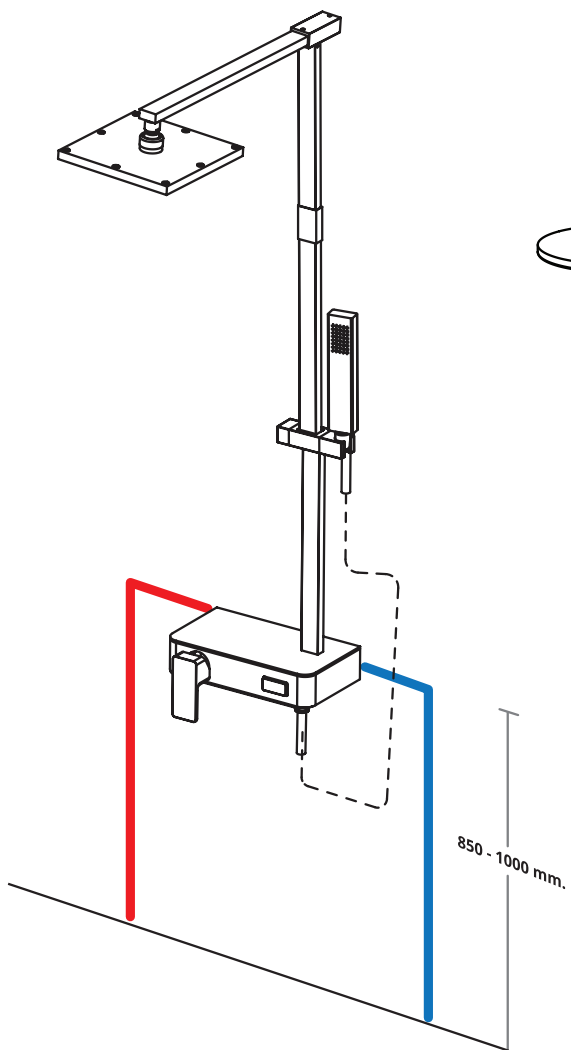

GUIDE 2

Shower pipe

การใช้งานชุดฝักบัวแบบท่อลอย

Using with water heater

ใช้คู่กับเครื่องทำน้ำร้อน