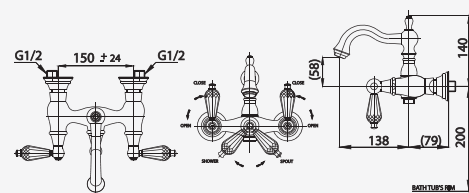

■ CT2224C17ST
Exposed Bath Mixer with Diverter
(Swarovski Handle)
ก๊อกผสมลงอ่างอาบน้ำ
พร้อมวาล์วเปลี่ยนทิศทางน้ำ
มือจับคริสตัลจาก Swarovski